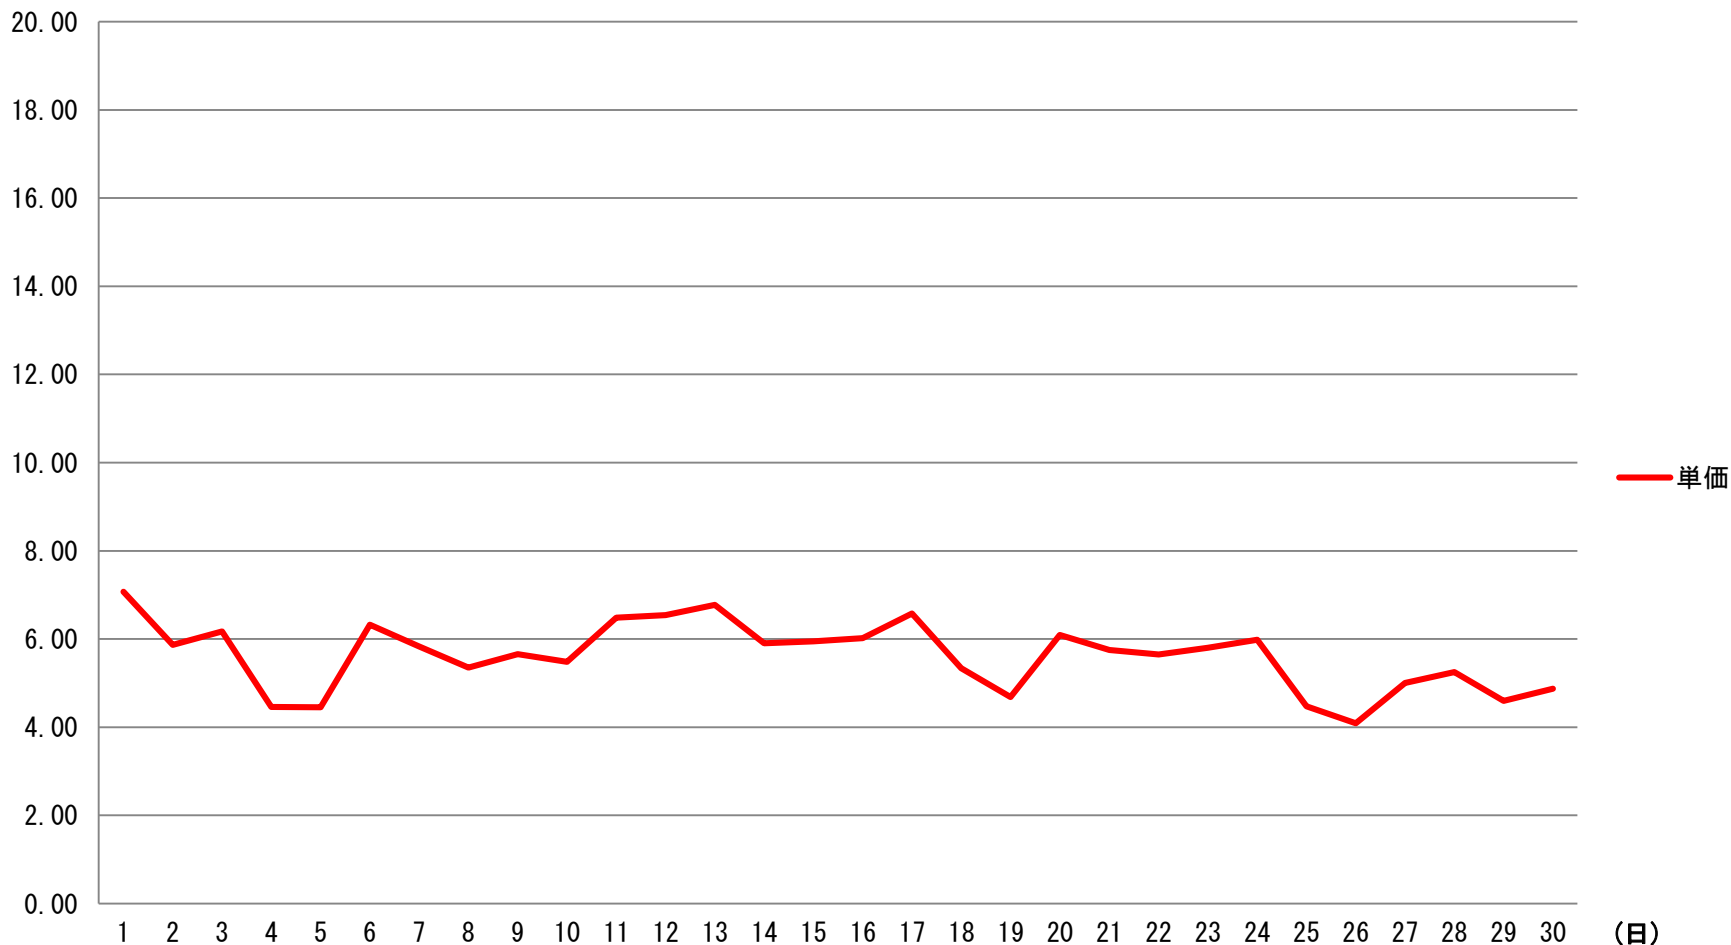

2020年4月度 中部電力エリア単価表

【単価表】 1コマあたりの単価(円) 【税込】

日付	1	2	3	4	5	6	7	8	9	10	11	12	13	14	15	16	17	18	19	20	21	22	23	24	25	26	27	28	29	30	31	32	33	34	35	36	37	38	39	40	41	42	43	44	45	46	47	48	
	00	01	01	02	02	03	03	04	04	05	05	06	06	07	07	08	08	09	09	10	10	11	11	12	12	13	13	14	14	15	15	16	16	17	17	18	18	19	19	20	20	21	21	22	22	23	23	24	
4/1	5	5	5	5	5	6	6	5	5	5	5	5	6	6	6	6	7	9	12	12	11	11	9	9	6	6	7	8	7	6	6	7	9	9	7	7	8	7	7	8	7	7	6	6	6	5	5		
4/2	5	5	5	5	5	6	6	6	6	6	6	6	6	6	6	6	6	5	4	4	5	5	5	2	2	3	4	5	4	3	4	5	5	6	9	10	10	9	8	9	7	9	7	9	6	7	6		
4/3	5	5	5	5	5	6	6	7	7	7	8	9	9	9	6	5	6	6	6	6	5	5	5	5	5	4	3	4	5	5	5	5	5	6	6	9	9	8	9	7	7	7	7	7	6	7	6	7	6
4/4	6	6	5	6	6	7	8	8	8	8	8	7	8	5	4	3	3	1	1	1	1	1	1	1	1	1	1	1	1	1	1	3	4	4	5	6	6	6	6	6	6	6	6	6	6	5	5		
4/5	5	6	6	6	5	6	6	6	6	6	6	6	6	6	5	4	4	3	1	2	1	1	1	1	1	1	1	1	1	1	4	4	5	6	6	7	9	7	7	7	7	7	6	7	6	6	6		
4/6	5	5	5	5	5	5	6	6	6	6	6	6	7	6	5	5	5	6	6	6	5	4	4	4	1	1	3	4	4	5	5	6	6	7	10	11	11	11	10	10	10	9	9	8	9	7	8	7	
4/7	5	5	5	5	5	7	7	7	7	7	7	7	7	6	6	6	6	6	6	6	6	5	5	5	4	3	2	2	3	3	3	3	3	5	5	5	8	9	9	8	7	8	7	7	7	7	6	6	5
4/8	6	5	5	5	5	6	6	6	6	6	6	6	6	6	6	5	5	5	5	5	4	3	3	3	1	1	4	4	3	3	3	5	6	6	6	7	8	7	7	7	7	7	7	7	8	6	6	5	
4/9	5	5	5	5	6	6	7	7	8	8	8	7	8	6	6	5	5	5	5	5	5	4	4	4	3	1	1	3	4	4	4	5	5	5	5	5	7	7	7	7	7	7	6	7	6	6	5		
4/10	5	5	5	5	5	6	5	5	5	6	6	6	6	6	6	6	6	6	5	5	5	4	4	4	4	2	2	2	4	3	4	4	5	5	6	6	6	7	7	7	7	7	7	6	8	6	6	6	
4/11	6	6	6	6	6	8	8	8	7	8	8	8	8	7	7	6	5	5	5	5	5	4	4	3	3	3	3	4	5	4	4	4	5	6	6	7	8	8	9	10	9	8	7	9	7	8	6	6	6
4/12	6	5	5	5	6	6	7	8	8	7	6	6	6	6	5	6	6	6	6	6	6	6	6	6	6	6	6	6	6	5	5	5	5	6	6	8	9	9	9	10	10	8	9	6	6	5	5	5	
4/13	5	5	6	5	5	5	5	5	5	5	5	5	6	6	7	7	7	8	9	9	8	7	9	9	6	6	8	7	7	8	7	7	8	7	6	7	7	9	8	7	8	6	7	6	9	8	5	6	
4/14	6	6	6	6	6	7	7	7	7	6	6	6	7	6	6	7	6	6	5	4	4	4	4	2	2	3	4	4	4	4	5	5	6	6	6	6	8	9	7	7	7	7	7	7	9	7	7	7	
4/15	6	5	5	5	5	6	6	6	6	6	7	7	7	6	6	6	6	6	6	7	6	5	5	5	5	4	4	5	5	5	6	6	6	6	6	6	7	8	7	7	7	7	6	7	6	6	6		
4/16	6	5	6	6	6	6	6	6	6	7	7	7	7	6	6	6	5	6	6	6	5	5	5	4	4	3	2	4	4	5	5	6	6	6	9	7	7	9	8	7	7	7	7	7	7	6	6	6	
4/17	6	6	6	6	6	6	6	6	6	6	6	6	6	6	6	6	6	6	6	6	6	6	6	6	6	6	6	6	8	8	8	6	7	8	7	6	7	9	8	7	7	6	6	6	6	6	6		
4/18	6	5	6	6	6	6	7	7	6	7	6	6	6	6	5	5	5	5	4	4	4	3	2	2	2	2	3	4	4	4	4	5	6	6	6	7	9	9	7	7	6	6	6	6	6	6	5		
4/19	4	4	4	5	5	5	6	6	6	6	6	6	5	5	6	4	4	4	2	2	1	1	1	1	1	1	1	1	1	4	4	5	6	6	6	8	8	7	7	8	7	7	7	7	6	6	6	5	5
4/20	4	4	5	5	5	5	6	6	6	6	6	6	6	7	6	7	6	9	9	8	6	6	6	5	4	4	5	5	5	6	6	6	5	6	6	6	7	7	7	7	8	7	6	6	7	6	6	6	
4/21	5	5	5	6	6	6	6	6	6	6	6	6	6	6	6	6	6	6	6	6	6	6	6	6	6	6	5	4	5	5	4	4	4	5	6	6	6	6	6	6	6	6	6	6	6	6	6	6	6
4/22	5	5	5	5	5	5	6	6	6	6	6	6	6	6	6	6	6	6	6	6	5	6	5	5	4	3	3	4	5	6	6	5	6	6	6	6	6	6	6	7	6	6	6	6	6	6	6	6	6
4/23	6	5	5	5	5	5	6	6	6	6	6	6	6	6	5	5	5	6	5	5	5	5	5	4	4	5	5	5	5	5	6	6	6	6	6	6	7	8	7	7	7	7	7	7	7	7	6	7	6
4/24	6	6	5	5	5	6	6	6	6	6	6	6	6	6	6	6	6	6	6	6	5	6	5	5	5	5	4	5	5	6	6	5	5	6	6	6	7	7	8	7	7	7	7	7	6	6	6	6	
4/25	6	6	6	6	6	6	7	7	7	7	7	6	6	5	5	4	4	2	3	1	1	1	1	1	1	1	1	1	1	1	1	3	5	6	6	6	6	7	7	6	6	6	6	6	6	6	6	6	6

2020年4月度 北陸電力エリア単価推移

単価 (円)

原価連動_単価