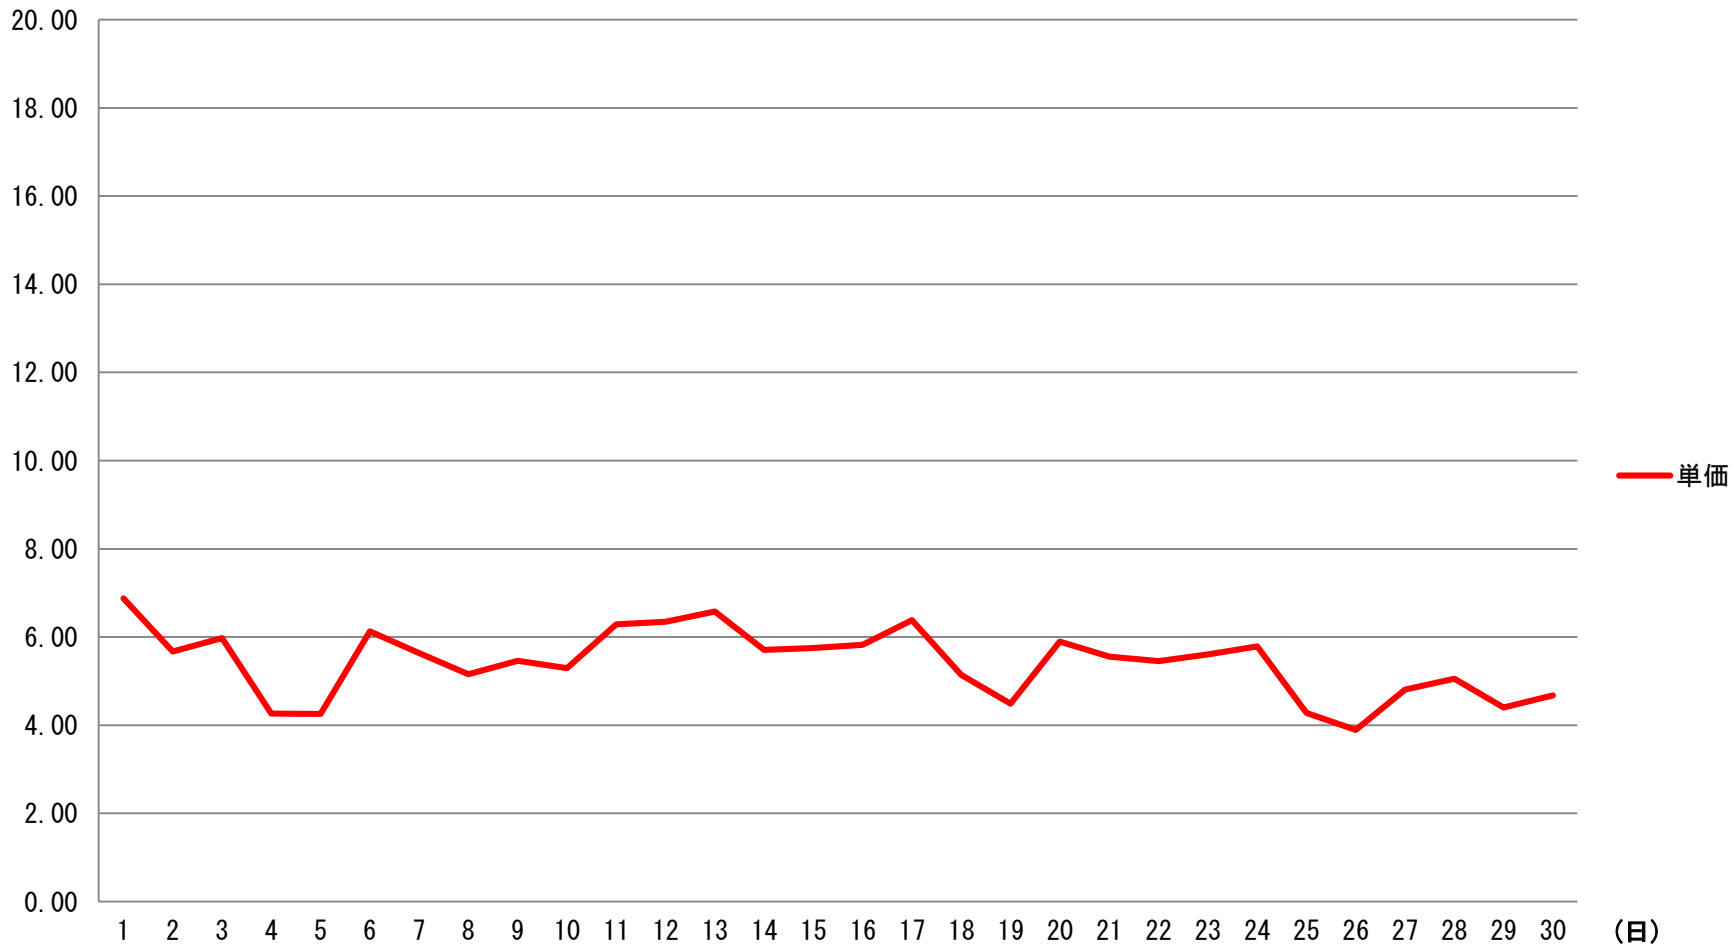

2020年4月度 北陸電力エリア単価推移

単価 (円)

原価連動_単価

2020年4月度 関西電力エリア単価推移

単価 (円)

原価連動_単価

2020年4月度 関西電力エリア単価表

【単価表】 1コマあたりの単価(円) 【税込】