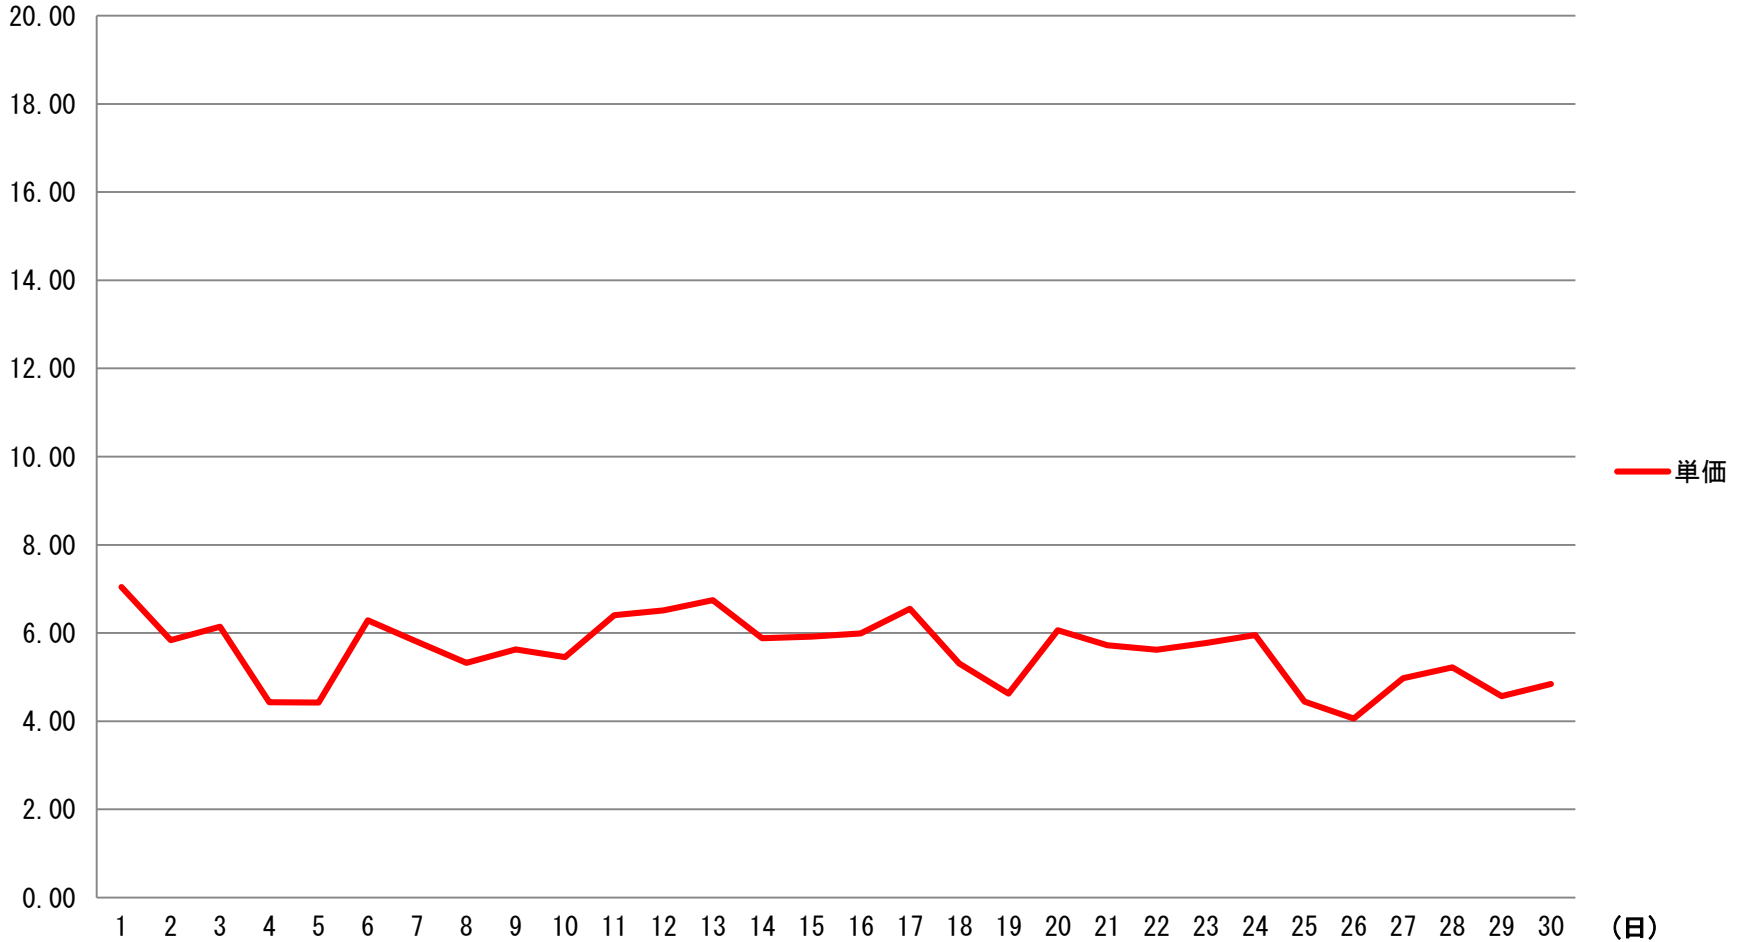

2020年4月度 中部電力エリア単価推移

原価連動_単価

単価 (円)

2020年4月度 中部電力エリア単価表

【単価表】 1コマあたりの単価(円) 【税込】

日付	1	2	3	4	5	6	7	8	9	10	11	12	13	14	15	16	17	18	19	20	21	22	23	24	25	26	27	28	29	30	31	32	33	34	35	36	37	38	39	40	41	42	43	44	45	46	47	48	
	00	01	01	02	02	03	03	04	04	05	05	06	06	07	07	08	08	09	09	10	10	11	11	12	12	13	13	14	14	15	15	16	16	17	17	18	18	19	19	20	20	21	21	22	22	23	23	24	
4/1	5	5	5	5	5	6	6	5	5	5	5	5	6	6	6	6	7	9	12	12	11	11	9	9	6	6	7	8	7	6	6	7	9	9	7	7	8	7	7	8	7	7	6	6	6	5	5		
4/2	5	5	5	5	5	6	6	6	6	6	6	6	6	6	6	6	6	5	4	4	5	5	5	2	2	3	4	5	4	3	4	5	5	6	9	10	10	9	8	9	7	9	7	9	6	7	6		
4/3	5	5	5	5	5	6	6	7	7	7	8	9	9	9	6	5	6	6	6	6	5	5	5	5	5	4	3	4	5	5	5	5	5	6	6	9	9	8	9	7	7	7	7	7	6	7	6	7	6
4/4	6	6	5	6	6	7	8	8	8	8	8	7	8	5	4	3	3	1	1	1	1	1	1	1	1	1	1	1	1	1	1	3	4	4	5	6	6	6	6	6	6	6	6	6	6	5	5		
4/5	5	6	6	6	5	6	6	6	6	6	6	6	6	6	5	4	4	3	1	2	1	1	1	1	1	1	1	1	1	1	4	4	5	6	6	7	9	7	7	7	7	7	6	7	6	6	6		
4/6	5	5	5	5	5	5	6	6	6	6	6	6	7	6	5	5	5	6	6	6	5	4	4	4	1	1	3	4	4	5	5	6	6	7	10	11	11	11	10	10	10	9	9	8	9	7	8	7	
4/7	5	5	5	5	5	7	7	7	7	7	7	7	7	6	6	6	6	6	6	6	6	5	5	5	4	3	2	2	3	3	3	3	3	5	5	5	8	9	9	8	7	8	7	7	7	7	6	6	5
4/8	6	5	5	5	5	6	6	6	6	6	6	6	6	6	6	5	5	5	5	5	4	3	3	3	1	1	4	4	3	3	3	5	6	6	6	7	8	7	7	7	7	7	7	7	8	6	6	5	
4/9	5	5	5	5	6	6	7	7	8	8	8	7	8	6	6	5	5	5	5	5	5	4	4	4	3	1	1	3	4	4	4	5	5	5	5	5	7	7	7	7	7	7	6	7	6	6	5		
4/10	5	5	5	5	5	6	5	5	5	6	6	6	6	6	6	6	6	6	5	5	5	4	4	4	4	2	2	2	4	3	4	4	5	5	6	6	6	7	7	7	7	7	7	6	8	6	6	6	
4/11	6	6	6	6	6	8	8	8	7	8	8	8	8	7	7	6	5	5	5	5	5	4	4	3	3	3	3	4	5	4	4	4	5	6	6	7	8	8	9	10	9	8	7	9	7	8	6	6	6
4/12	6	5	5	5	6	6	7	8	8	7	6	6	6	6	5	6	6	6	6	6	6	6	6	6	6	6	6	6	6	5	5	5	5	6	6	8	9	9	9	10	10	8	9	6	6	5	5	5	
4/13	5	5	6	5	5	5	5	5	5	5	5	5	6	6	7	7	7	8	9	9	8	7	9	9	6	6	8	7	7	8	7	7	8	7	6	7	7	9	8	7	8	6	7	6	9	8	5	6	
4/14	6	6	6	6	6	7	7	7	7	6	6	6	7	6	6	7	6	6	5	4	4	4	4	2	2	3	4	4	4	4	5	5	6	6	6	6	8	9	7	7	7	7	7	7	9	7	7	7	
4/15	6	5	5	5	5	6	6	6	6	6	7	7	7	6	6	6	6	6	6	7	6	5	5	5	5	4	4	5	5	5	6	6	6	6	6	6	7	8	7	7	7	7	6	7	6	6	6		
4/16	6	5	6	6	6	6	6	6	6	7	7	7	7	6	6	6	5	6	6	6	5	5	5	4	4	3	2	4	4	5	5	6	6	6	9	7	7	9	8	7	7	7	7	7	7	6	6	6	
4/17	6	6	6	6	6	6	6	6	6	6	6	6	6	6	6	6	6	6	6	6	6	6	6	6	6	6	6	6	8	8	8	6	7	8	7	6	7	9	8	7	7	6	6	6	6	6	6		
4/18	6	5	6	6	6	6	7	7	6	7	6	6	6	6	5	5	5	5	4	4	4	3	2	2	2	2	3	4	4	4	4	5	6	6	6	7	9	9	7	7	6	6	6	6	6	6	5		
4/19	4	4	4	5	5	5	6	6	6	6	6	6	5	5	6	4	4	4	2	2	1	1	1	1	1	1	1	1	1	4	4	5	6	6	6	8	8	7	7	8	7	7	7	7	6	6	6	5	5
4/20	4	4	5	5	5	5	6	6	6	6	6	6	6	7	6	7	6	9	9	8	6	6	6	5	4	4	5	5	5	6	6	6	5	6	6	6	7	7	7	7	8	7	6	6	7	6	6	6	
4/21	5	5	5	6	6	6	6	6	6	6	6	6	6	6	6	6	6	6	6	6	6	6	6	6	6	6	5	4	5	5	4	4	4	5	6	6	6	6	6	6	6	6	6	6	6	6	6	6	6
4/22	5	5	5	5	5	5	6	6	6	6	6	6	6	6	6	6	6	6	6	6	5	6	5	5	4	3	3	4	5	6	6	5	6	6	6	6	6	6	6	7	6	6	6	6	6	6	6	6	6
4/23	6	5	5	5	5	5	6	6	6	6	6	6	6	6	5	5	5	6	5	5	5	5	5	4	4	5	5	5	5	5	6	6	6	6	6	6	7	8	7	7	7	7	7	7	7	7	6	7	6
4/24	6	6	5	5	5	6	6	6	6	6	6	6	6	6	6	6	6	6	6	6	5	6	5	5	5	5	4	5	5	6	6	5	5	6	6	6	7	7	8	7	7	7	7	7	6	6	6	6	
4/25	6	6	6	6	6	6	7	7	7	7	7	6	6	5	5	4	4	2	3	1	1	1	1	1	1	1	1	1	1	1	1	3	5	6	6	6	6	7	7	6	6	6	6	6	6	6	6	6	6