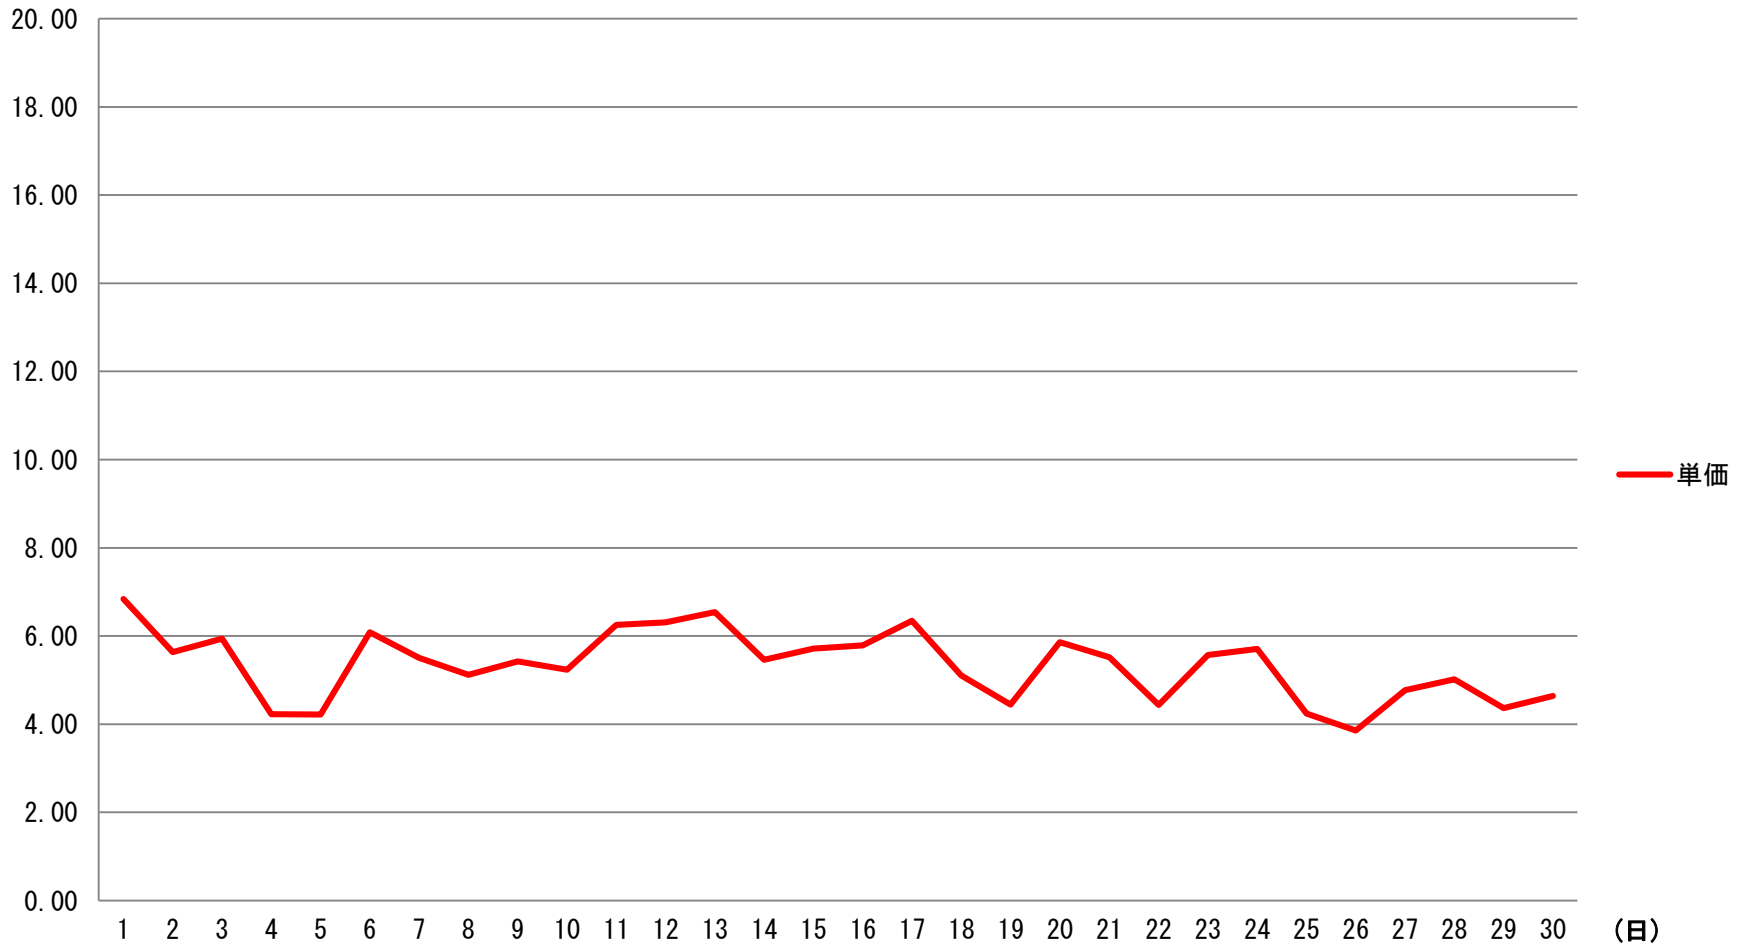

2020年4月度 関西電力エリア単価表

【単価表】 1コマあたりの単価(円) 【税込】

日付	1	2	3	4	5	6	7	8	9	10	11	12	13	14	15	16	17	18	19	20	21	22	23	24	25	26	27	28	29	30	31	32	33	34	35	36	37	38	39	40	41	42	43	44	45	46	47	48	
	00	01	01	02	02	03	03	04	04	05	05	06	06	07	07	08	08	09	09	10	10	11	11	12	12	13	13	14	14	15	15	16	16	17	17	18	18	19	19	20	20	21	21	22	22	23	23	24	
4/1	5	5	5	5	5	6	6	5	5	5	5	5	6	6	6	6	7	9	12	12	11	11	9	9	6	6	7	8	7	6	6	7	9	9	7	7	8	7	7	8	7	7	6	6	6	5	5		
4/2	5	5	5	5	5	5	6	6	6	6	6	6	6	6	6	5	5	5	5	4	4	4	5	4	2	2	3	4	5	4	3	4	5	5	6	9	9	9	9	8	9	7	9	7	9	6	7	6	
4/3	5	5	5	5	5	6	6	7	7	7	8	9	9	6	5	6	5	5	5	5	5	5	5	5	4	3	4	4	4	5	5	5	6	6	8	8	8	9	7	7	7	7	6	7	6	7	6		
4/4	6	5	5	5	5	6	7	8	8	8	8	7	8	5	4	3	2	1	1	1	1	1	1	1	1	1	1	1	1	1	1	3	4	4	5	6	6	6	6	6	6	6	6	6	5	5			
4/5	5	5	5	5	5	5	6	6	6	6	6	6	6	5	4	3	1	1	1	1	1	1	1	1	1	1	1	1	1	1	4	4	5	6	6	7	9	7	7	7	7	7	6	7	6	6	5		
4/6	5	5	5	5	5	5	6	6	6	6	6	6	7	6	5	5	5	6	6	6	5	4	4	4	1	1	3	4	4	5	5	6	6	7	10	10	11	11	10	9	9	9	9	8	9	7	8	7	
4/7	5	5	5	5	5	7	7	7	7	7	7	7	7	6	6	6	6	6	6	5	5	5	5	4	3	2	2	3	3	3	3	5	5	5	5	8	9	9	8	7	8	7	7	7	7	6	6	5	
4/8	5	5	5	5	5	5	6	6	5	5	6	6	7	6	6	5	5	5	5	4	3	3	3	3	1	1	3	4	3	3	3	5	6	6	6	6	7	8	7	7	7	7	7	7	7	8	6	6	5
4/9	5	5	5	5	6	6	7	7	8	8	8	7	8	6	5	5	5	5	5	5	4	4	4	3	1	1	3	4	4	4	4	5	5	5	5	5	7	7	7	7	7	7	7	6	7	6	6	5	
4/10	5	5	5	5	5	5	6	5	5	5	6	6	6	6	6	6	6	6	5	4	4	4	4	2	1	2	4	3	4	4	5	5	5	6	6	6	7	7	7	7	7	7	7	6	8	6	6	6	
4/11	6	6	6	6	6	8	8	7	7	8	8	8	8	7	7	6	5	5	5	5	5	5	4	4	3	3	4	5	4	4	4	5	6	6	7	8	8	9	9	9	8	7	8	7	8	6	6	6	
4/12	6	5	5	5	6	6	7	8	8	7	6	6	6	6	5	6	6	6	6	6	6	6	6	6	6	6	6	6	5	5	5	5	5	6	6	8	9	9	9	9	9	8	9	8	9	6	5	5	
4/13	5	5	6	5	5	5	5	5	5	5	5	6	6	6	7	7	8	9	9	7	7	9	9	6	6	7	7	8	7	7	8	7	7	8	7	6	7	9	8	7	8	6	7	6	9	8	5	6	
4/14	6	6	6	6	6	7	7	7	6	6	6	6	7	6	6	6	5	6	5	4	4	4	2	2	3	4	4	4	4	5	5	6	6	8	9	7	7	7	7	7	7	7	7	9	7	7	7		
4/15	6	5	5	5	5	6	6	6	6	6	7	7	7	6	6	6	6	6	7	6	5	5	5	4	4	5	5	5	5	6	6	6	6	6	7	8	7	7	7	7	7	6	7	6	6	6			
4/16	6	5	6	6	6	6	6	6	7	7	7	7	6	6	5	5	5	6	6	5	5	5	4	4	3	2	4	4	4	5	5	6	6	9	7	7	9	8	7	7	7	7	7	7	6	6	6		
4/17	6	6	6	6	6	6	6	6	6	6	6	6	6	6	6	6	6	6	7	6	6	6	6	6	6	5	5	7	8	8	8	6	7	8	7	6	7	7	9	8	7	7	6	6	6	6	6		
4/18	5	5	5	6	6	6	6	7	7	6	7	6	6	5	5	5	5	5	4	4	4	4	4	3	2	2	2	3	3	4	4	4	5	6	6	6	7	9	9	7	7	6	6	6	6	5	5		
4/19	4	4	4	4	4	5	6	6	6	5	6	5	5	4	4	4	2	2	1	1	1	1	1	1	1	1	1	2	4	4	4	5	6	6	8	8	7	7	8	7	7	7	7	6	6	5	5		
4/20	4	4	4	5	5	5	5	5	5	5	6	6	6	7	6	7	6	9	9	8	6	6	6	5	4	4	5	5	5	6	6	6	6	5	6	6	6	7	7	7	7	8	7	6	6	7	6	6	
4/21	5	5	5	6	5	6	6	6	6	6	6	6	6	5	6	6	6	6	6	6	6	6	6	6	6	6	5	5	4	5	5	4	4	5	5	6	6	6	6	6	6	6	6	6	6	6	6	5	
4/22	5	5	5	5	5	5	6	6	6	6	6	6	6	5	5	5	5	6	6	5	5	5	5	4	3	3	4	5	6	6	5	6	6	6	6	6	6	6	7	6	6	6	6	6	6	5	6	5	
4/23	5	5	5	5	5	5	5	6	6	6	6	6	6	6	5	5	5	5	5	5	5	5	5	4	4	5	5	5	5	5	6	6	6	6	7	8	7	7	7	7	7	6	7	6	7	6	6		
4/24	6	6	5	5	5	6	6	6	6	6	6	6	6	6	6	6	6	6	5	5	5	5	5	4	4	5	5	5	5	6	5	5	5	6	7	8	7	7	7	7	6	6	6	6	6	6			
4/25	6	6	6	6	6	6	7	7	7	7	7	6	6	5	5	4	4	2	3	1	1	1	1	1	1	1	1	1	1	1	1	3	5	5	6	6	7	6	6	6	6	6	6	6	6	6	5		

2020年4月度 中国電力エリア単価推移

単価 (円)

原価連動_単価