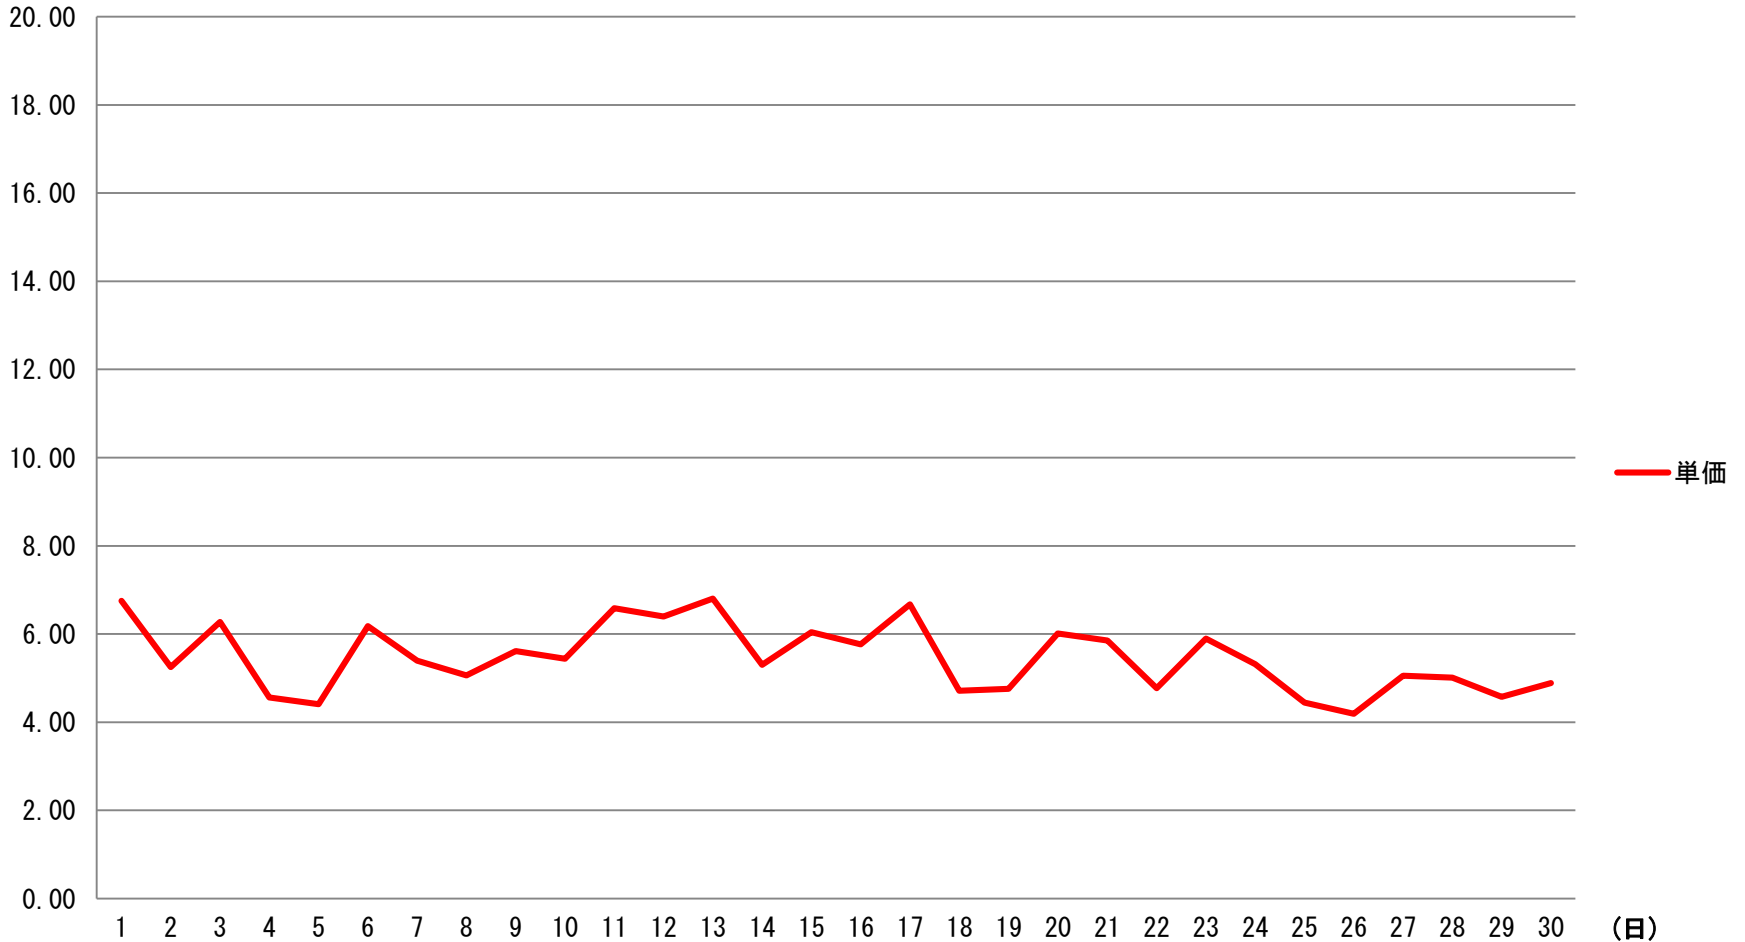

2020年4月度 九州電力エリア単価推移

単価 (円)

原価連動_単価

2020年4月度 九州電力エリア単価表

【単価表】 1コマあたりの単価(円) [税込]

日付	1	2	3	4	5	6	7	8	9	10	11	12	13	14	15	16	17	18	19	20	21	22	23	24	25	26	27	28	29	30	31	32	33	34	35	36	37	38	39	40	41	42	43	44	45	46	47	48				
4/1	6	5	6	6	6	6	6	6	6	5	5	6	6	6	6	6	6	8	8	8	8	8	8	8	8	6	6	8	8	7	6	6	8	9	9	7	8	8	8	8	8	8	8	8	7	7	6	6	6	6	5	
4/2	5	5	6	6	6	6	6	6	6	6	6	6	6	6	6	6	6	6	6	5	1	1	1	1	1	1	1	1	1	1	1	1	1	5	5	6	6	9	10	10	9	8	9	7	9	7	9	6	7	6		
4/3	6	6	6	6	6	6	6	7	7	7	8	9	9	6	6	6	6	6	6	6	5	5	5	5	5	4	4	5	5	5	5	5	5	6	6	9	9	8	9	8	8	7	7	7	6	7	6	7	6			
4/4	6	6	5	6	6	7	8	8	8	8	9	7	8	5	5	3	3	1	1	1	1	1	1	1	1	1	1	1	1	1	1	1	3	4	5	5	6	6	6	6	6	6	6	6	6	6	6	5	5			
4/5	5	6	6	6	5	6	6	6	6	6	6	6	6	5	5	4	3	1	1	1	1	1	1	1	1	1	1	1	1	1	1	1	5	6	6	7	9	7	7	7	7	7	6	7	6	6	6					
4/6	5	5	5	5	5	5	6	6	6	6	6	6	6	7	6	5	5	5	6	6	6	5	5	1	1	1	1	1	1	5	5	5	6	6	7	10	11	11	11	10	10	10	9	9	8	9	7	8	7			
4/7	6	5	5	5	6	7	7	7	7	7	7	7	8	6	6	6	6	6	6	6	6	1	1	1	1	1	1	1	1	1	1	3	5	5	5	5	8	10	9	8	8	8	7	7	7	7	8	6	6	6		
4/8	6	5	5	5	5	6	6	6	6	6	6	6	7	6	6	6	6	5	5	5	4	1	1	1	1	1	1	1	1	1	1	3	5	6	6	6	7	8	8	7	7	7	7	7	7	9	6	6	6			
4/9	5	5	5	6	6	6	7	7	8	8	8	7	9	6	6	5	5	5	5	5	5	4	5	5	1	1	1	1	2	5	4	5	5	5	6	5	6	7	8	8	7	8	8	7	6	7	6	6	5			
4/10	5	5	5	5	6	6	6	6	6	6	6	6	6	6	6	6	6	6	6	6	5	5	5	5	1	1	1	1	4	3	3	4	5	5	6	6	6	6	8	8	7	7	7	8	7	6	9	6	6	6		
4/11	6	6	6	6	6	8	8	8	8	8	8	8	9	8	8	6	5	5	5	5	5	5	5	5	5	3	3	5	5	5	5	5	5	6	6	7	9	9	10	10	9	9	8	9	7	9	6	6	6			
4/12	6	5	5	5	6	6	7	8	8	8	6	6	6	6	6	6	6	6	6	6	6	6	6	6	6	6	6	6	6	6	6	6	5	5	5	6	6	7	7	7	10	10	10	7	7	6	6	6	5	5		
4/13	5	6	6	5	4	5	5	5	5	5	6	6	6	6	6	7	8	7	8	9	9	8	7	9	8	6	6	7	7	7	9	7	8	8	8	8	8	8	8	8	8	6	7	6	9	8	5	6				
4/14	6	6	6	6	7	7	7	7	6	7	7	7	6	6	6	6	6	6	6	5	1	1	1	1	1	1	1	1	1	1	2	5	6	6	6	6	6	6	6	6	9	8	8	8	7	7	7	9	7	7		
4/15	6	5	5	5	5	6	6	6	6	6	7	7	7	6	6	6	6	6	6	6	6	5	5	5	5	4	4	5	5	6	6	6	6	6	6	6	7	8	8	7	7	7	7	6	7	6	6	6				
4/16	6	5	6	6	6	6	6	6	7	7	7	7	6	6	6	6	6	6	6	6	5	5	1	1	1	1	1	1	1	5	5	6	6	6	6	6	9	7	7	9	8	8	7	7	7	7	8	6	7	6		
4/17	6	6	6	6	6	6	6	6	6	6	6	6	6	6	6	6	6	6	7	6	6	6	6	6	6	6	6	6	8	8	8	8	8	6	8	9	8	6	8	8	9	8	7	7	6	6	6	6	6			
4/18	6	6	6	6	6	6	7	7	7	6	7	6	6	6	6	5	5	5	1	1	1	1	1	1	1	1	1	1	1	1	1	1	5	6	6	6	6	7	9	9	8	7	6	6	6	6	6	6	5			
4/19	5	5	5	5	5	5	6	6	6	6	6	5	5	6	5	5	4	2	2	1	1	1	1	1	1	1	1	1	2	4	4	5	6	6	6	6	8	8	7	8	8	7	7	7	6	6	6	5	5			
4/20	5	5	5	5	5	5	6	6	6	6	6	6	6	6	6	6	6	6	6	6	6	6	6	6	6	6	5	5	5	5	5	5	6	6	6	6	6	6	6	6	6	7	8	8	7	9	7	6	6	7	6	6
4/21	5	5	6	6	6	6	6	6	6	6	6	6	6	6	6	6	6	6	6	6	6	6	6	6	6	6	6	5	5	5	5	5	5	5	6	6	6	6	6	7	6	6	6	6	6	6	6	6	6	6		
4/22	5	5	5	5	5	6	6	6	6	6	6	6	6	6	6	6	6	6	6	6	2	1	1	1	1	1	1	1	1	1	1	1	6	6	6	6	6	6	6	7	6	6	6	6	6	6	6	6	6	6		
4/23	6	5	5	5	5	5	6	6	6	6	6	6	6	6	6	5	5	6	6	6	6	6	6	6	6	5	4	4	5	5	6	6	6	6	6	7	7	6	7	8	7	7	7	7	7	7	7	7	7	7		
4/24	6	6	6	6	6	6	6	6	7	7	6	7	6	6	6	6	6	6	6	6	6	6	6	6	6	6	1	1	1	1	1	1	1	5	6	6	6	6	7	7	8	8	7	7	7	7	6	7	6	6		
4/25	6	6	6	6	6	7	7	7	7	7	6	6	5	5	5	4	1	1	1	1	1	1	1	1	1	1	1	1	1	1	1	1	1	5	6	6	6	6	7	7	6	6	6	6	6	6	6	6	6