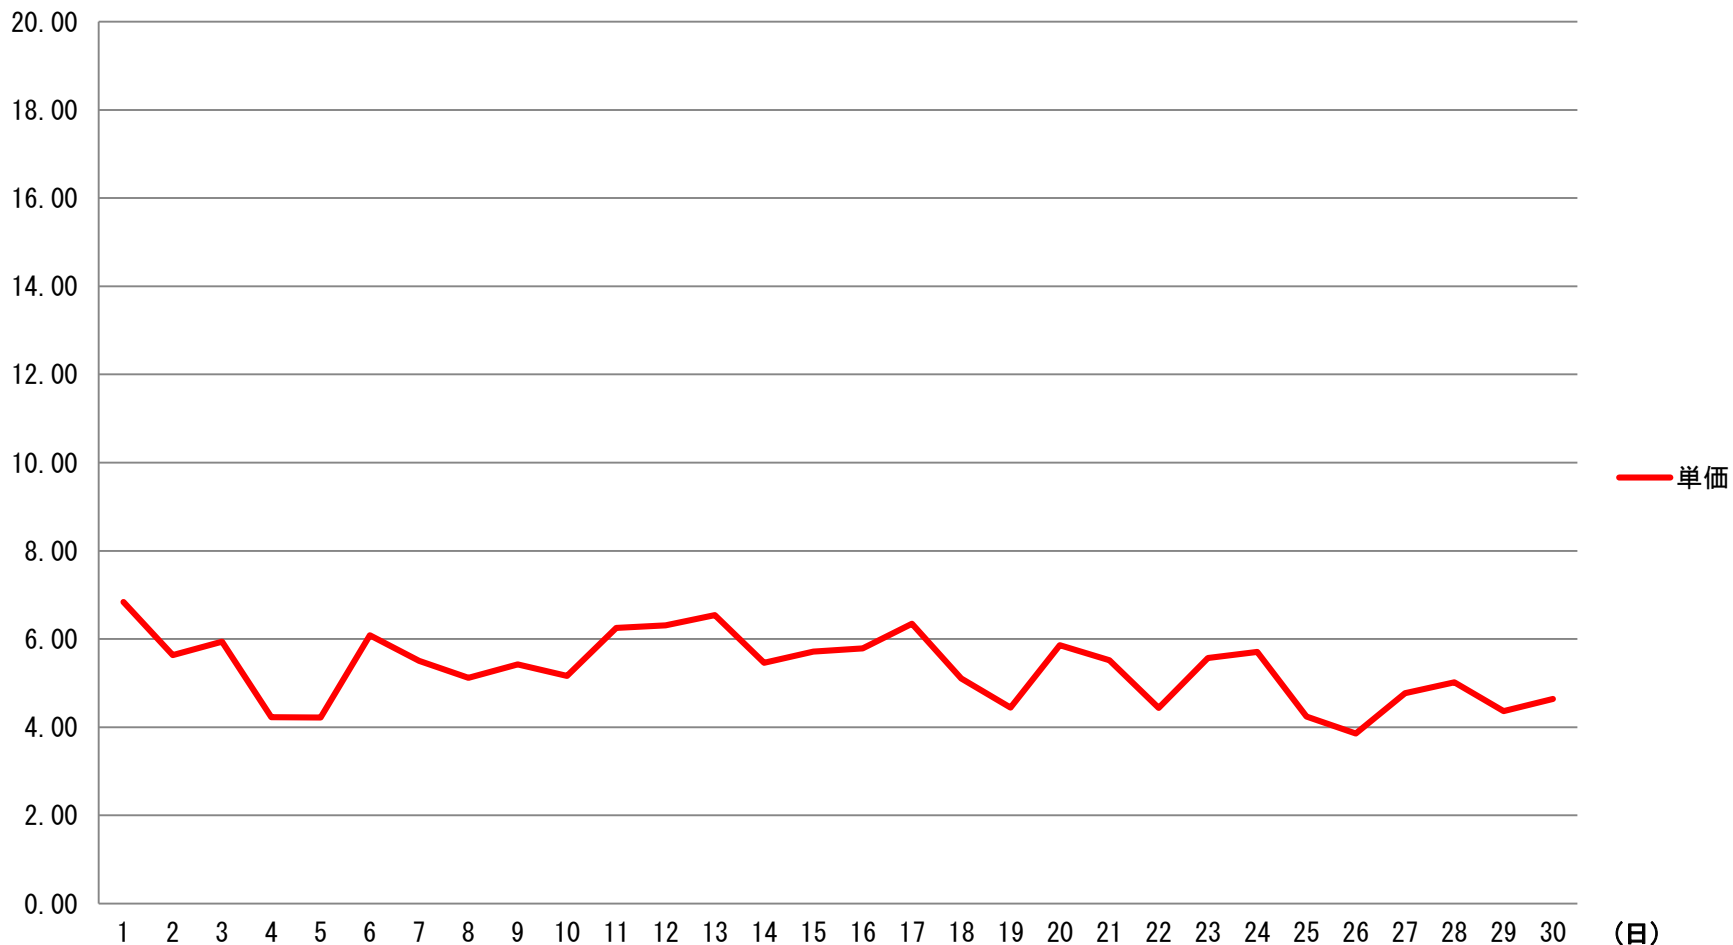

2020年4月度 中国電力エリア単価推移

単価 (円)

原価連動_単価

2020年4月度 四国電力エリア単価推移

単価 (円)

原価連動_単価

2020年4月度 九州電力エリア単価推移

単価 (円)