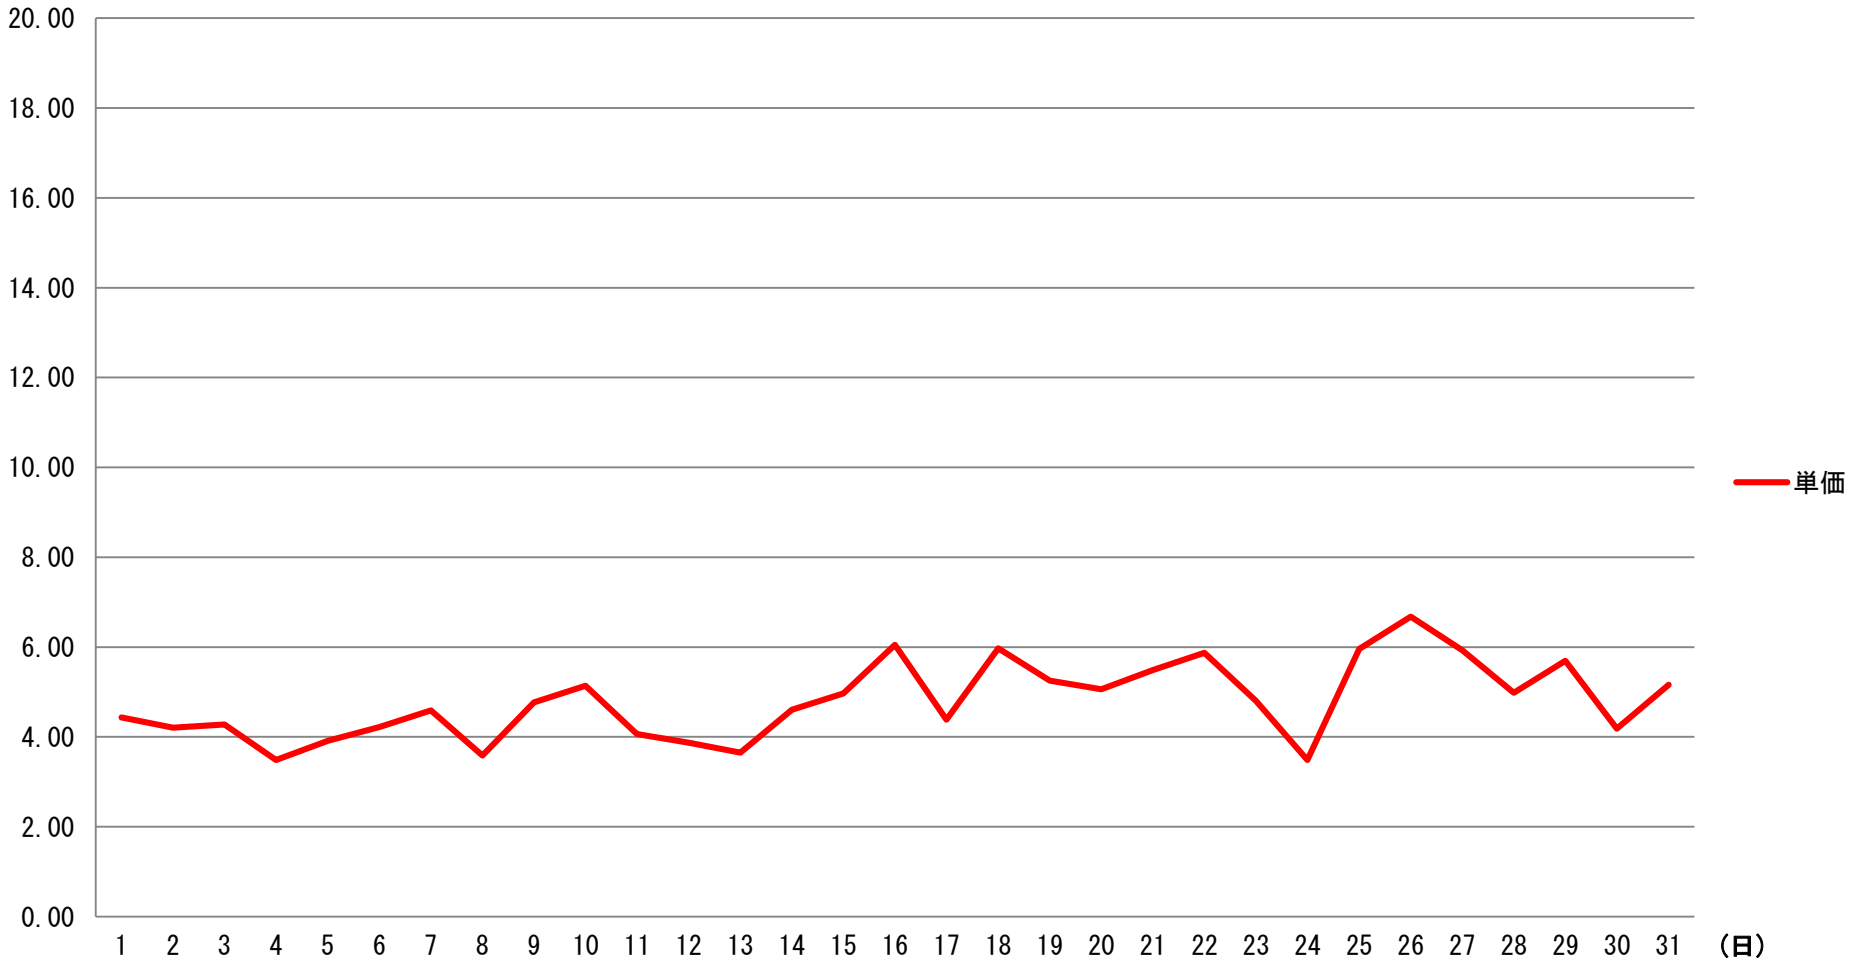

2020年5月度 関西電力エリア単価推移

単価 (円)

原価連動_単価

2020年5月度 関西電力エリア単価表

【単価表】 1コマあたりの単価(円) 【税込】

	1	2	3	4	5	6	7	8	9	10	11	12	13	14	15	16	17	18	19	20	21	22	23	24	25	26	27	28	29	30	31	32	33	34	35	36	37	38	39	40	41	42	43	44	45	46	47	48					
日付	00	01	01	02	02	03	03	04	04	05	05	06	06	07	07	08	08	09	09	10	10	11	12	12	13	13	14	14	15	15	16	16	17	17	18	18	19	19	20	20	21	21	22	22	23	23	24						
5/1	6	5	5	5	5	6	5	5	6	5	5	6	6	5	5	5	5	4	3	2	1	1	1	1	1	1	1	1	1	1	4	5	5	6	7	8	9	9	7	7	6	6	5	5	5	5	5						
5/2	5	5	5	5	5	6	5	5	6	6	6	6	6	5	2	1	1	1	1	1	1	1	1	1	1	1	1	1	1	2	4	5	5	6	6	8	9	7	8	8	8	7	8	6	6	6							
5/3	5	4	4	4	5	6	6	5	5	5	6	4	4	3	2	2	3	4	4	4	4	3	3	4	3	3	3	3	4	4	3	3	3	4	5	6	6	6	6	6	6	6	5	5	5	4	4						
5/4	3	3	3	3	3	4	5	5	5	4	5	3	3	3	3	5	4	3	3	2	2	2	1	1	1	1	1	1	1	1	3	5	5	5	5	6	6	6	6	6	5	6	5	5	4	5	3						
5/5	3	3	4	4	5	6	6	6	6	5	5	4	2	1	1	1	1	1	1	1	1	1	1	1	1	1	1	1	1	3	4	5	5	6	8	8	8	6	6	8	6	8	6	6	6	6							
5/6	5	5	5	5	6	6	6	6	6	6	6	6	6	5	5	5	4	3	3	3	2	2	2	1	1	1	1	1	1	1	1	1	1	1	1	1	1	1	1	1	1	1	1	1	1	1	1	1					
5/7	5	5	4	5	5	6	6	7	7	7	7	6	6	5	4	3	1	1	1	1	1	1	1	1	1	1	1	1	1	3	5	5	5	6	7	10	10	9	9	8	8	6	8	6	6	6							
5/8	5	3	3	3	3	5	5	5	5	5	5	4	5	5	5	3	2	1	1	1	1	1	1	1	1	1	1	1	1	2	5	6	6	6	5	5	6	6	6	6	6	6	5	4	4	4	4	4					
5/9	5	5	5	4	5	4	5	4	5	5	4	3	3	2	2	3	5	5	5	5	5	4	4	5	5	5	5	6	6	6	6	6	6	6	6	5	6	5	6	5	5	5	5	4	4	4	4	5	5	3			
5/10	5	5	5	5	5	5	5	5	5	5	5	5	5	5	5	5	5	5	5	5	5	5	4	5	5	5	5	5	4	4	5	4	5	5	5	5	6	6	6	6	6	6	6	6	5	5	5	5	5	5			
5/11	6	6	6	6	6	6	5	5	5	5	6	6	5	5	5	2	1	2	2	1	1	1	1	1	1	1	1	1	1	2	5	6	5	6	6	6	6	6	6	6	6	6	6	6	6	6	6	6	5				
5/12	5	5	4	4	4	5	5	5	5	5	4	3	3	3	3	4	3	2	3	2	2	2	1	2	1	1	1	2	2	2	3	3	5	5	6	5	5	5	5	5	5	5	5	5	5	4	5	5	4	4			
5/13	4	5	5	5	5	5	5	5	5	5	5	5	4	3	1	1	1	1	2	1	1	1	1	1	1	1	1	1	2	2	2	2	3	5	5	5	5	6	6	5	5	5	5	5	5	5	6	5	5	5			
5/14	5	5	4	4	5	6	5	5	6	6	6	5	5	5	5	2	2	2	2	1	1	1	1	1	1	1	1	2	2	3	5	5	5	5	6	6	8	8	8	9	8	8	7	6	6	6	5	4	4				
5/15	5	5	5	5	5	5	5	5	5	5	5	4	3	2	3	3	3	5	5	5	4	5	5	5	3	3	6	6	7	6	7	9	8	6	4	3	3	5	5	5	6	5	5	5	5	5	5	5	3				
5/16	4	4	4	5	5	5	5	5	5	6	6	5	5	5	5	6	7	8	7	7	7	7	7	6	6	6	6	6	5	5	6	6	8	9	8	8	8	9	8	8	8	8	6	5	5	5	4	4					
5/17	5	6	6	6	6	7	7	7	7	7	6	6	5	3	3	1	1	1	1	1	1	1	1	1	1	1	1	1	1	1	2	3	4	5	7	8	9	8	7	7	7	7	7	7	7	7	7	7					
5/18	5	4	3	3	3	4	5	5	6	6	5	5	4	2	2	3	4	4	5	6	7	7	8	5	3	3	6	8	8	9	9	9	9	9	9	9	9	9	9	8	8	7	6	6	6	5	5	5					
5/19	4	4	5	5	5	5	6	6	6	5	6	6	5	5	3	5	5	8	8	8	5	5	5	4	2	2	5	5	5	6	3	3	5	5	5	6	5	6	6	6	6	6	6	6	5	7	5	5	4				
5/20	4	4	5	5	5	5	5	5	5	5	6	5	5	4	3	4	4	5	5	4	3	3	3	3	1	1	3	4	4	5	5	6	8	8	8	8	6	8	8	8	7	7	6	6	5	5	5	4	4				
5/21	5	4	5	5	5	5	5	5	5	5	5	5	5	5	5	5	6	7	5	5	5	5	5	5	2	2	4	5	5	5	5	5	5	5	5	5	5	5	6	6	9	9	8	8	8	8	6	6	5	5	4		
5/22	5	5	5	5	5	5	6	7	8	8	8	6	5	6	5	5	5	5	5	5	5	5	5	5	5	5	5	5	4	4	2	3	4	5	6	6	7	8	8	6	6	8	8	8	9	8	8	8	6	5	5	4	4
5/23	4	4	4	5	6	5	5	5	5	5	6	6	5	5	5	5	4	4	3	2	3	3	3	3	2	1	2	3	2	2	3	5	5	5	5	8	8	9	9	8	8	8	8	8	8	5	5	4	4	4