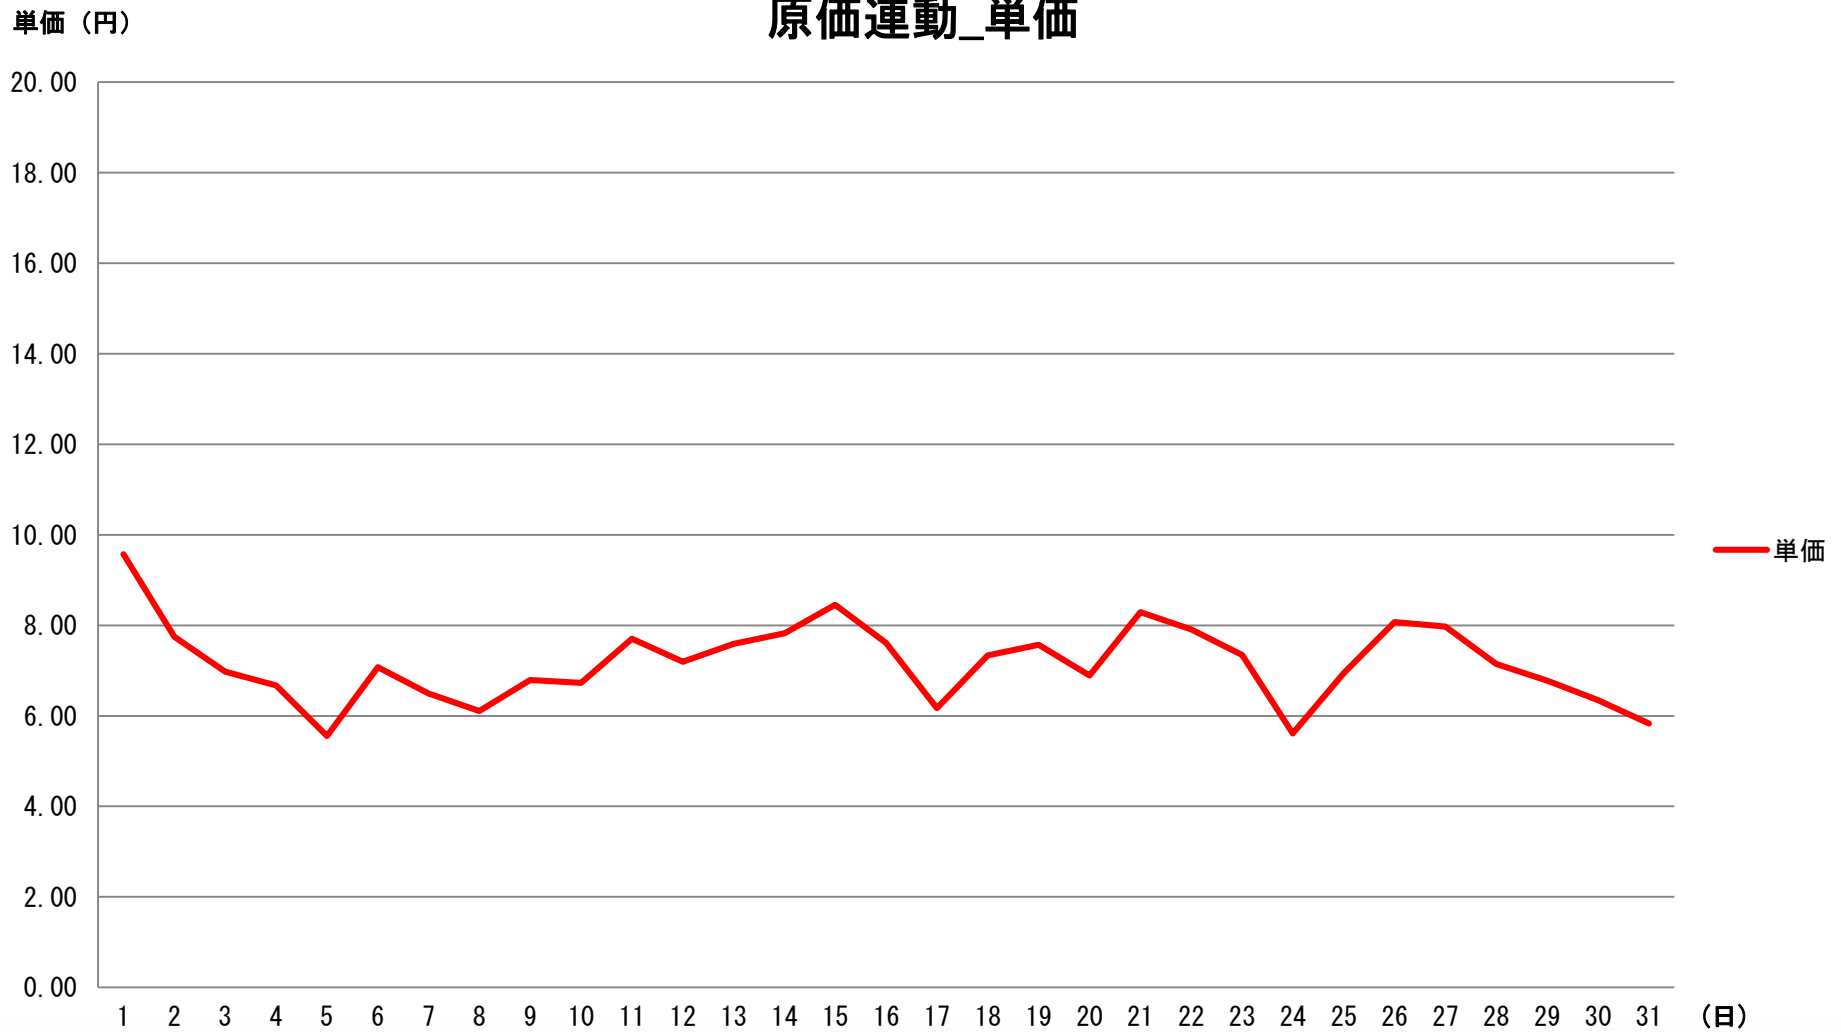

2020年5月度 東京電力エリア単価推移

2020年5月度 東京電力エリア単価表

【単価表】 1コマあたりの単価(円) [税込]

日付	1	2	3	4	5	6	7	8	9	10	11	12	13	14	15	16	17	18	19	20	21	22	23	24	25	26	27	28	29	30	31	32	33	34	35	36	37	38	39	40	41	42	43	44	45	46	47	48							
5/1	10	10	10	10	10	10	10	10	10	10	10	10	10	10	10	10	10	8	8	8	7	7	7	7	6	7	7	7	7	8	8	10	10	11	11	11	11	11	11	11	11	11	11	11	11	11	11	11	10	10	10				
5/2	8	8	8	8	8	8	8	8	8	8	8	8	7	7	7	6	6	6	6	6	6	6	5	5	5	5	5	5	6	6	6	6	7	7	8	10	10	11	11	11	11	11	11	11	10	10	10	10	9	8					
5/3	8	8	8	8	8	8	8	8	8	8	8	8	8	8	8	8	5	5	4	4	4	4	3	3	4	3	3	3	4	5	7	7	8	8	8	9	10	10	10	10	10	10	10	8	8	8	8	8	8	8					
5/4	6	6	6	6	5	5	7	7	7	6	6	6	6	5	6	6	6	7	7	7	7	6	6	6	6	6	6	6	6	5	5	6	6	7	7	8	8	8	8	8	8	8	8	8	8	8	8	8	7	7	7				
5/5	6	5	5	5	5	5	6	6	6	6	5	5	5	5	5	5	5	4	2	1	1	1	1	1	1	1	1	1	5	5	5	5	7	7	8	8	8	10	10	10	10	10	10	8	8	8	8	8	8	8					
5/6	7	6	6	6	6	6	6	6	6	6	6	6	6	6	6	6	6	7	7	7	7	7	7	7	7	7	8	8	7	7	7	7	7	7	8	8	8	8	8	8	8	8	8	8	8	8	8	8	8	7	7				
5/7	6	6	6	6	7	7	7	7	7	7	7	7	7	7	7	5	5	5	5	5	5	5	3	2	3	4	1	1	5	5	6	6	7	7	8	8	8	8	9	10	10	9	9	8	8	8	8	8	8	8	8				
5/8	7	6	7	7	7	6	7	7	7	7	7	7	6	6	5	5	5	5	5	5	5	4	4	1	1	1	1	4	4	5	5	6	7	8	8	8	8	8	8	8	8	8	8	8	8	8	8	8	8	8	8				
5/9	7	7	7	7	7	7	7	7	7	7	7	7	7	5	5	2	3	5	5	5	5	4	4	5	5	5	5	5	6	6	7	7	7	7	8	8	8	9	10	10	10	9	9	9	8	8	8	8	8	8	8	8			
5/10	7	7	7	7	7	7	7	7	7	7	7	6	5	5	5	5	5	5	6	6	6	6	5	5	5	5	5	5	5	5	5	5	6	6	7	7	8	8	9	10	9	9	9	8	8	8	8	8	8	8	7	7			
5/11	6	6	7	7	7	7	7	7	7	7	6	6	5	5	5	6	8	8	8	8	8	8	8	8	8	8	8	8	8	8	8	8	8	10	10	10	10	10	10	10	10	10	8	8	8	8	8	8	8	7	7				
5/12	7	7	7	7	7	6	6	6	6	6	6	6	6	7	7	7	7	7	7	7	7	7	7	7	7	7	5	5	7	7	7	7	8	8	8	8	8	8	8	8	8	8	8	8	8	8	8	8	8	8	8	7	7		
5/13	7	7	7	7	7	7	7	7	7	7	7	7	6	6	6	6	5	5	5	5	5	6	6	7	7	7	7	7	7	7	8	8	8	8	10	10	10	10	10	10	10	10	10	10	10	8	8	8	8	8	8	8	8		
5/14	7	7	7	7	7	7	7	7	7	7	7	6	6	6	7	7	2	5	7	7	7	7	7	7	7	7	7	7	7	8	8	8	8	10	10	10	10	10	10	10	10	10	10	10	10	10	10	10	10	10	10	10	10		
5/15	8	8	8	8	8	8	8	8	8	8	8	8	8	7	7	7	8	7	8	8	8	8	8	8	8	8	8	8	8	10	10	10	10	10	10	10	10	10	10	10	10	10	10	9	9	8	8	8	8	8	8	7			
5/16	8	8	8	8	8	8	8	8	8	8	6	6	7	8	8	8	7	7	8	8	8	8	8	8	8	8	8	8	8	8	8	8	8	8	8	8	8	8	8	8	8	8	8	8	8	8	8	8	8	8	8	8	7		
5/17	5	6	6	6	6	7	7	7	7	7	6	6	5	5	5	5	5	5	5	5	5	5	5	5	5	5	5	5	5	5	5	5	6	6	7	7	7	8	8	8	8	8	8	8	7	7	7	7	7	7	7	7			
5/18	5	4	5	5	5	5	5	5	6	6	5	5	6	6	7	7	7	7	7	7	7	7	7	7	7	7	8	8	8	8	8	8	8	8	8	8	8	8	8	8	8	8	8	8	8	8	8	8	8	8	8	7	7		
5/19	7	7	6	6	7	7	7	7	7	7	7	7	7	7	7	7	8	8	8	8	8	8	8	8	8	8	8	8	8	8	8	8	8	8	8	8	8	8	8	8	8	8	8	8	8	8	8	8	8	8	8	7	7	6	
5/20	6	6	6	5	6	6	6	6	6	7	7	6	7	6	7	7	7	7	7	7	7	7	7	7	7	6	6	6	7	7	7	7	7	7	8	8	8	8	8	8	8	8	8	8	8	8	8	8	8	8	7	7	7	7	
5/21	8	8	8	8	8	8	8	8	8	7	8	8	8	7	7	7	8	8	8	8	8	9	9	9	9	9	8	8	8	8	8	8	8	8	8	8	8	8	8	8	8	8	8	8	8	8	8	8	8	8	8	7	7		
5/22	8	8	8	7	8	7	8	8	8	8	8	8	7	7	8	8	8	8	8	8	8	9	9	8	8	8	8	8	8	8	8	8	8	8	8	8	8	8	8	8	8	8	8	8	8	8	8	8	8	8	8	8	8	8	
5/23	7	7	7	7	7	7	7	7	7	7	7	6	6	5	5	6	6	7	7	8	8	7	7	7	7	7	7	7	7	7	7	7	7	7	8	8	8	8	8	8	8	8	8	8	8	8	8	8	8	8	8	8	8	7	7