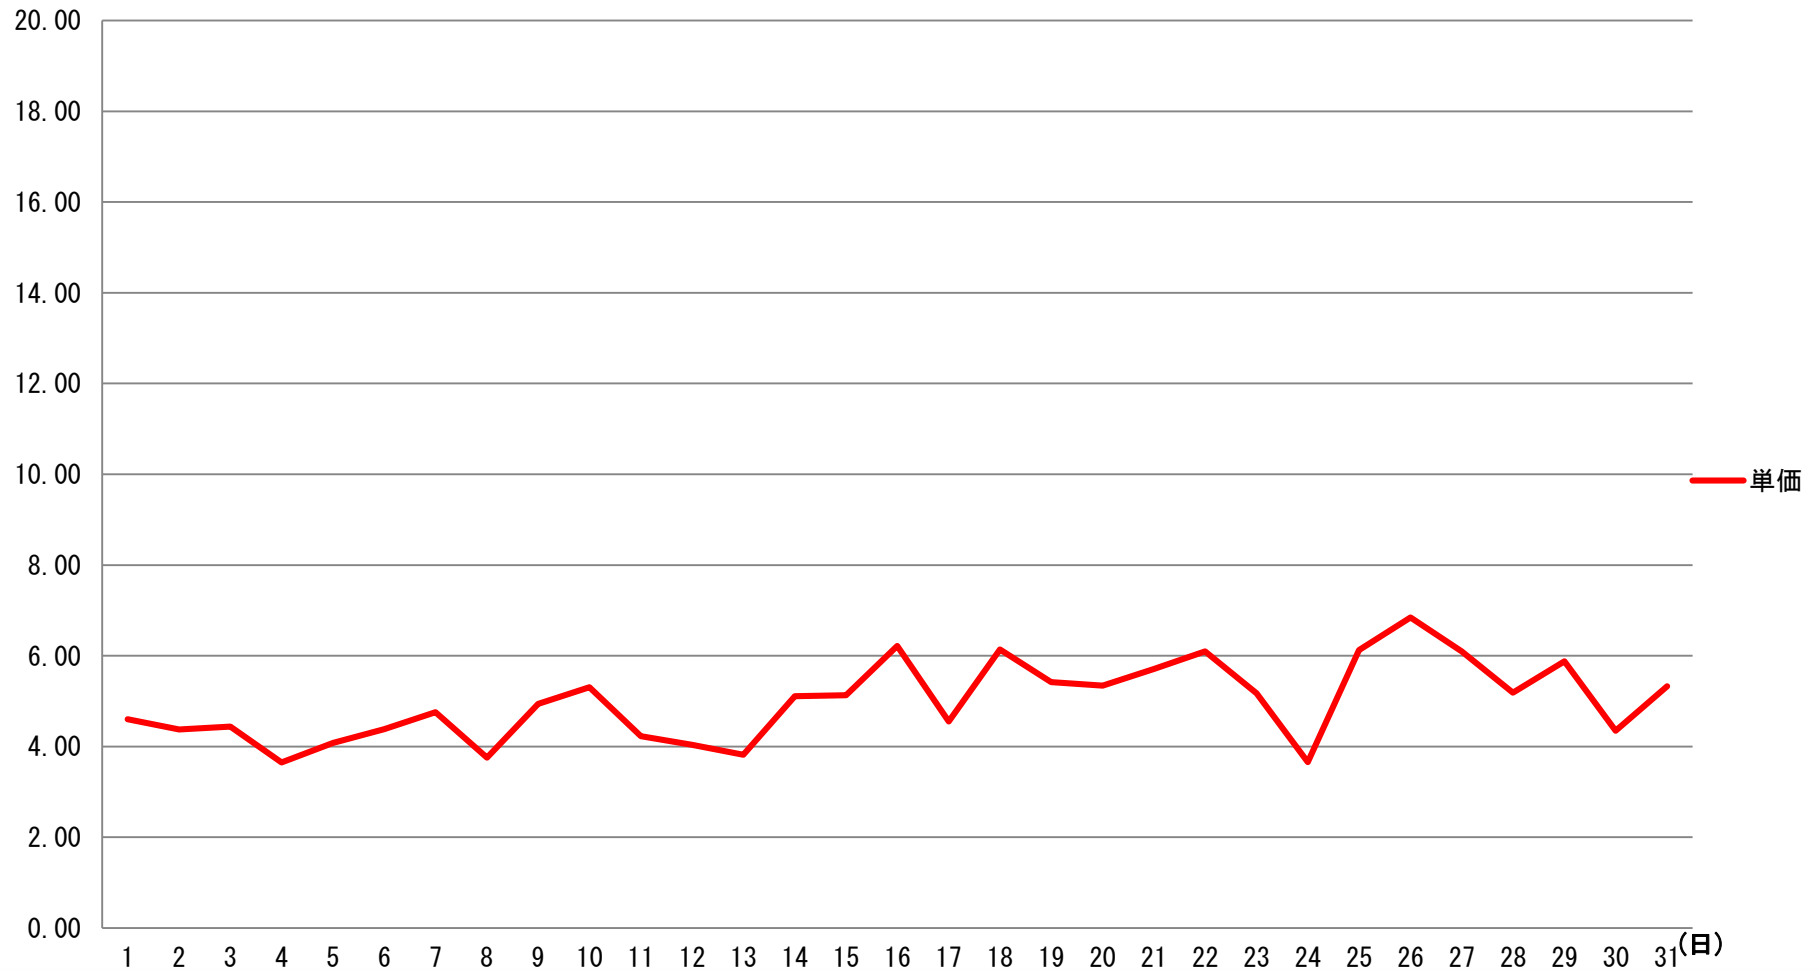

2020年5月度 中部電力エリア単価推移

単価 (円)

原価連動_単価

2020年5月度 中部電力エリア単価表

【単価表】 1コマあたりの単価(円) [税込]

日付	1	2	3	4	5	6	7	8	9	10	11	12	13	14	15	16	17	18	19	20	21	22	23	24	25	26	27	28	29	30	31	32	33	34	35	36	37	38	39	40	41	42	43	44	45	46	47	48			
5/1	6	5	5	5	6	6	5	5	6	5	5	6	6	5	5	5	5	4	3	2	1	1	1	1	1	1	1	1	1	1	1	1	4	5	5	6	7	8	9	9	7	7	7	6	5	5	5	5	5	5	
5/2	5	5	5	5	5	6	5	5	6	6	6	6	6	5	2	1	1	1	1	1	1	1	1	1	1	1	1	1	1	1	1	3	4	5	5	6	7	9	9	7	8	8	8	7	8	6	6	6	6		
5/3	5	4	4	4	5	6	6	5	5	5	6	5	4	3	2	2	3	4	4	4	4	4	3	3	4	3	3	3	3	5	4	3	3	3	4	5	6	6	7	6	7	6	6	5	5	5	5	4	4		
5/4	4	3	3	3	3	4	5	5	5	5	5	3	3	3	3	5	4	3	3	2	2	2	1	1	1	1	1	1	1	1	1	1	3	5	5	5	5	6	8	8	8	7	7	8	6	6	5	5	4	5	4
5/5	4	4	5	5	5	5	6	6	6	6	6	5	5	5	3	1	1	1	1	1	1	1	1	1	1	1	1	1	1	1	1	3	4	5	5	6	8	8	8	7	7	8	6	6	8	6	7	6			
5/6	5	5	5	5	5	6	6	6	6	6	6	6	6	5	5	5	5	4	3	3	3	2	2	2	1	1	1	1	1	1	1	1	5	5	5	6	7	7	7	7	6	6	5	6	5	5	5	5			
5/7	5	5	4	5	5	7	7	7	8	7	7	6	5	4	3	1	1	1	1	1	1	1	1	1	1	1	1	1	1	1	1	3	5	5	6	7	10	10	9	9	8	8	7	8	6	6	6	6			
5/8	5	3	3	3	3	5	5	5	6	6	6	4	5	5	5	3	2	1	1	1	1	1	1	1	1	1	1	1	1	1	3	5	6	6	6	5	5	6	6	6	6	6	6	4	4	4	4	4	4		
5/9	5	5	5	5	5	4	5	5	5	5	5	3	3	2	2	3	5	5	5	5	5	4	4	5	5	5	5	6	6	6	6	6	6	6	6	6	6	6	6	6	5	5	5	5	4	4	4	5	5	3	
5/10	5	5	5	5	5	5	5	6	6	6	5	5	5	5	5	5	5	5	5	5	5	5	4	5	5	5	5	5	4	4	5	4	5	5	5	5	5	6	6	7	7	7	6	6	5	5	5	5	5	5	
5/11	6	6	6	6	6	6	6	6	6	6	6	6	5	5	5	2	1	2	2	1	1	1	1	1	1	1	1	1	1	1	1	2	5	6	6	6	6	6	7	6	6	6	6	6	6	6	6	6	6	6	
5/12	5	5	4	5	5	5	5	5	5	5	5	4	4	4	4	4	3	2	3	3	2	2	1	2	1	1	2	2	2	3	3	5	6	6	6	6	6	6	6	5	5	5	5	5	5	5	5	4	5		
5/13	5	5	5	5	5	5	5	5	5	5	5	5	3	2	1	1	1	1	2	1	1	1	1	1	1	1	1	1	1	2	3	2	2	3	5	5	5	5	5	6	6	6	6	6	5	5	6	5	5	5	
5/14	5	5	5	5	5	6	7	7	7	7	7	5	5	5	5	3	2	2	3	2	1	1	1	1	1	1	1	2	3	3	5	5	5	5	10	10	6	8	9	9	9	8	8	7	7	6	6	5	5	5	
5/15	5	5	5	5	5	5	5	5	5	5	5	4	3	3	3	3	3	3	5	5	5	5	5	5	5	5	3	3	6	7	7	7	7	9	8	7	5	4	4	5	5	5	7	5	5	5	5	5	4		
5/16	4	4	5	5	5	5	5	5	6	6	6	5	5	5	5	5	6	7	8	8	7	8	8	8	8	6	6	7	6	5	5	5	5	5	5	7	7	7	8	9	9	8	8	8	7	7	5	5	4	4	
5/17	5	7	7	7	7	7	7	7	7	7	7	6	5	4	3	3	1	1	1	1	1	1	1	1	1	1	1	1	1	1	1	1	3	3	4	5	8	9	9	8	8	8	8	8	8	8	7	7	7	7	
5/18	5	4	3	3	3	4	5	6	6	6	6	5	4	3	2	3	4	5	5	6	7	8	8	5	4	3	7	8	8	9	9	9	10	9	10	9	9	9	8	8	8	7	6	6	5	5	5	5			
5/19	5	4	5	5	5	6	6	6	6	6	5	7	6	5	4	5	5	8	9	8	5	5	5	4	2	2	5	5	6	4	3	5	5	5	6	5	7	7	6	6	7	6	5	7	5	5	4	4			
5/20	5	4	5	5	6	6	6	6	6	7	7	6	5	5	4	3	4	4	5	5	4	4	3	3	4	1	1	3	4	4	5	5	6	8	8	8	7	8	8	8	8	8	7	6	6	6	5	5	4		
5/21	5	4	5	5	5	6	6	6	6	6	6	5	5	5	5	8	6	6	7	5	5	5	5	5	3	2	5	5	5	5	5	5	5	5	6	6	6	7	10	9	8	8	8	8	6	6	5	5	4		
5/22	5	5	5	5	5	5	8	8	8	8	8	7	5	6	5	5	5	5	5	5	5	5	5	4	4	2	3	4	5	6	6	7	8	8	6	6	8	8	8	8	9	8	8	8	7	5	5	5	4	4	
5/23	4	4	4	5	6	7	8	8	8	8	7	6	5	5	5	5	4	4	3	2	3	3	3	3	2	1	2	3	2	3	3	5	5	5	5	8	9	9	9	9	8	8	8	5	5	5	4	4			
5/24	5	5	5	5	5	5	5	5	5	5	5	4	3	1	1	1	1	1	1	1	1	1	1	1	1	1	1	1	1	1	1	3	5	6	8	8	8	8	8	8	8	7	7	7	6	4	3	3			
5/25	4	4	5	4	5	5	5	5	6	5	5	5	4	4	4	4	5	6	5	6	5	5	6	6	5	5	6	6	7	8	8	9	8	8	8	9	10	10	8	9	8	8	6	6	6	5	5