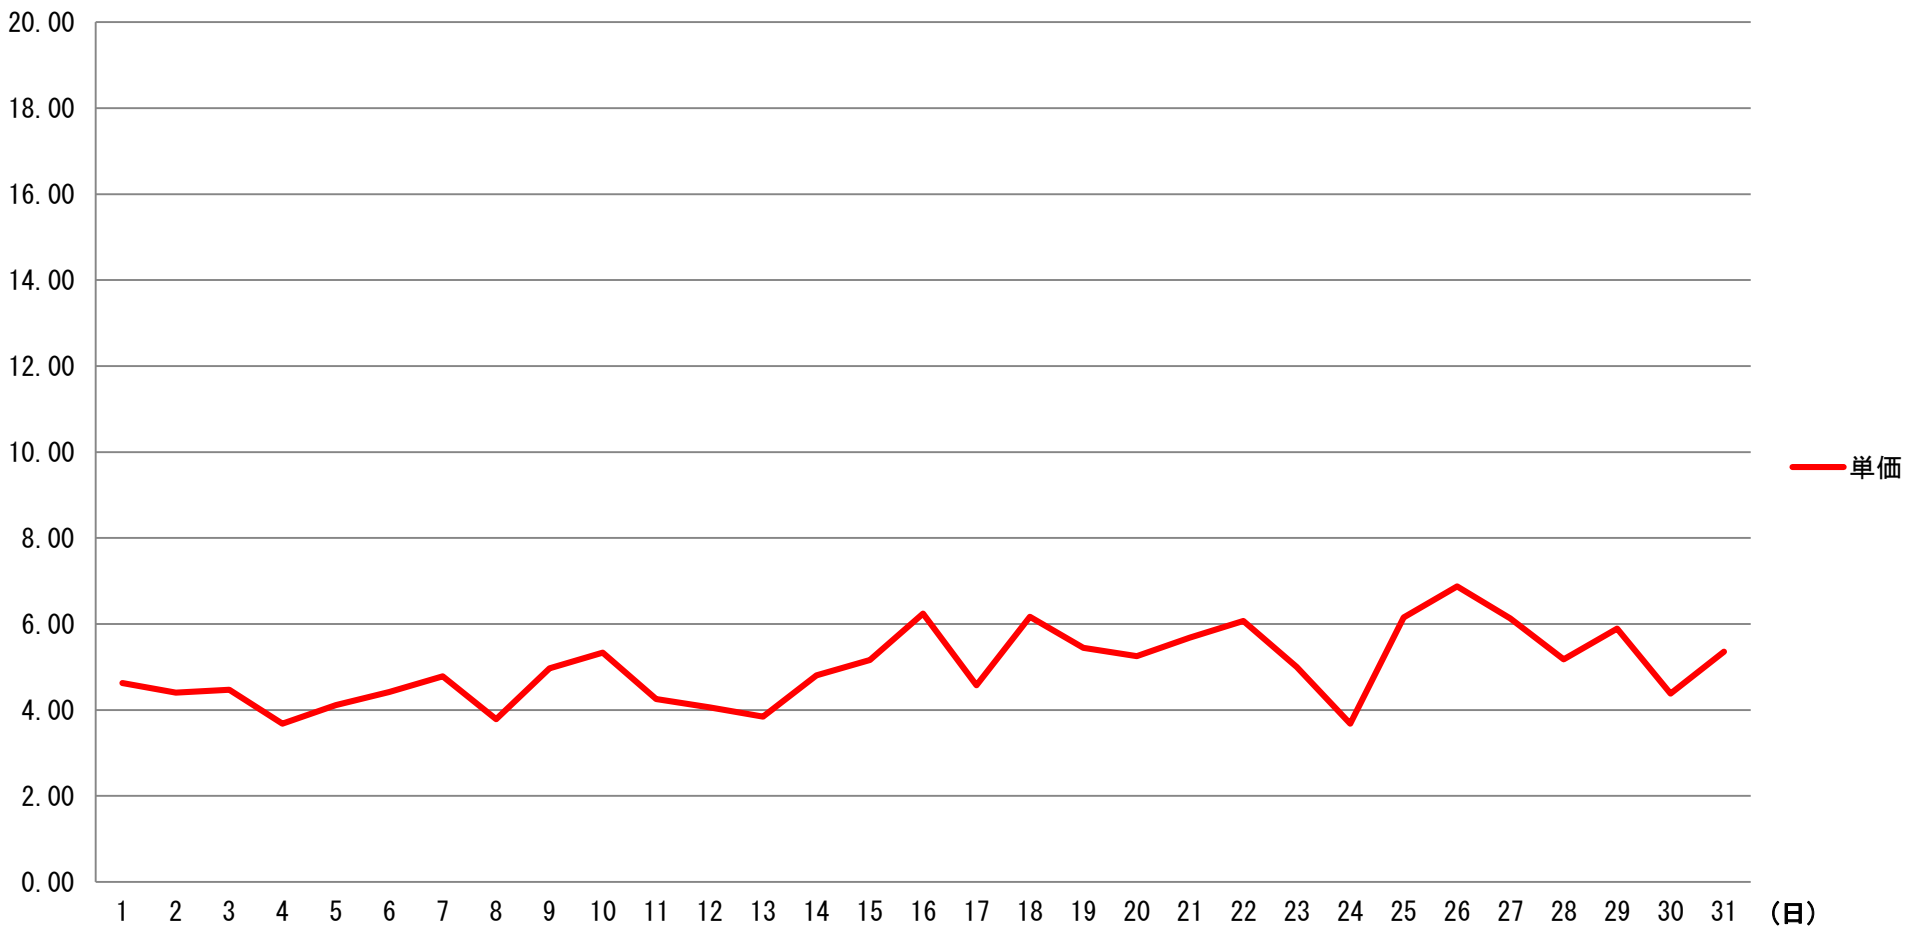

2020年5月度 北陸電力エリア単価推移

単価 (円)

原価連動_単価

2020年5月度 北陸電力エリア単価表

【単価表】 1コマあたりの単価(円) 【税込】

日付	1コマあたりの単価(円) 【税込】																																																		
	1	2	3	4	5	6	7	8	9	10	11	12	13	14	15	16	17	18	19	20	21	22	23	24	25	26	27	28	29	30	31	32	33	34	35	36	37	38	39	40	41	42	43	44	45	46	47	48			
5/1	00	01	01	02	02	03	03	04	04	05	05	06	06	07	07	08	08	09	09	10	10	11	11	12	12	13	13	14	14	15	15	16	16	17	17	18	18	19	19	20	20	21	21	22	22	23	23	24			
5/2	30	00	30	00	30	00	30	00	30	00	30	00	30	00	30	00	30	00	30	00	30	00	30	00	30	00	30	00	30	00	30	00	30	00	30	00	30	00	30	00	30	00	30	00	30	00	30	00	30	00	
5/3	6	5	5	5	6	6	5	5	6	5	5	6	6	5	5	5	5	4	3	2	1	1	1	1	1	1	1	1	1	1	1	4	5	5	6	7	8	9	9	7	7	7	6	5	5	5	5	5	5	5	
5/4	5	5	5	5	5	6	5	5	6	6	6	6	6	5	2	1	1	1	1	1	1	1	1	1	1	1	1	1	1	1	3	4	5	5	6	7	9	9	7	8	8	8	8	7	8	6	6	6	6		
5/5	5	4	4	4	5	6	6	5	5	5	5	5	3	3	2	3	4	4	4	4	4	4	3	3	3	3	3	3	3	5	4	3	3	3	4	5	6	6	7	6	7	6	6	5	6	5	5	4	4	4	
5/6	4	4	5	5	5	6	6	6	6	6	6	5	5	5	3	1	1	1	1	1	1	1	1	1	1	1	1	1	1	1	3	4	5	5	6	8	8	8	7	7	8	6	8	6	7	6	7	6			
5/7	5	5	5	5	6	6	6	6	6	6	6	6	5	5	5	5	4	3	3	3	2	2	2	1	1	1	1	1	1	1	5	5	5	6	7	7	7	7	7	6	6	5	6	5	5	5	5	5			
5/8	5	5	4	5	5	7	7	7	7	8	8	7	6	5	4	3	1	1	1	1	1	1	1	1	1	1	1	1	1	3	5	5	5	6	7	10	10	9	9	8	8	7	8	6	6	6	6	6			
5/9	5	3	3	3	3	5	5	5	6	6	6	4	5	5	5	3	2	1	1	1	1	1	1	1	1	1	1	1	1	3	5	6	6	6	6	6	6	6	6	6	6	5	5	5	4	4	4	4	4	4	
5/10	5	5	5	5	5	4	5	5	5	5	5	3	3	2	2	3	5	5	5	5	5	4	4	5	5	5	5	5	6	6	6	6	6	6	6	6	6	6	6	6	6	5	5	5	5	5	5	5	5	5	
5/11	5	5	5	5	5	5	5	5	6	6	6	5	5	5	5	5	5	5	5	5	5	5	5	5	5	5	5	5	4	4	5	4	5	5	5	5	6	7	7	7	6	6	6	6	6	6	6	6	6	6	
5/12	6	6	6	6	6	6	6	6	6	6	6	6	6	5	5	2	1	2	2	1	1	1	1	1	1	1	1	1	1	2	5	6	6	6	6	6	6	6	6	6	6	6	6	6	6	6	6	6	6	6	
5/13	5	5	4	5	5	5	5	5	5	5	5	4	4	4	4	4	3	2	3	3	2	2	1	2	1	1	1	1	2	3	3	5	6	6	6	6	6	6	5	5	5	5	5	5	5	5	5	4	5		
5/14	5	5	5	5	5	5	5	5	5	5	5	5	5	5	5	3	2	2	3	2	1	1	1	1	1	1	1	1	2	3	3	5	5	5	5	6	8	9	9	9	8	8	7	7	6	5	5	5	5	5	
5/15	5	5	5	5	5	5	5	5	5	5	5	4	3	3	3	3	3	3	3	3	5	5	5	5	5	5	5	5	6	7	7	9	8	7	5	4	4	5	5	5	7	5	5	7	5	5	5	5	4	4	
5/16	4	4	5	5	5	5	5	6	6	6	5	5	5	5	5	5	6	8	8	8	7	8	8	8	8	8	6	7	6	5	5	5	5	7	7	7	8	9	8	8	8	8	8	8	8	7	7	5	5	4	4
5/17	5	7	7	7	7	7	7	7	7	7	6	5	4	3	3	1	1	1	1	1	1	1	1	1	1	1	1	1	1	1	3	4	5	8	9	8	8	8	8	8	8	8	8	8	8	8	8	8	7	7	
5/18	5	4	3	3	3	4	5	6	6	6	6	5	4	3	2	3	4	5	6	8	8	8	5	4	3	7	8	8	9	9	9	9	10	9	10	9	9	9	8	8	8	8	8	7	6	6	5	5	5	5	
5/19	5	4	5	5	5	5	6	6	6	6	5	7	6	5	5	4	5	6	8	9	8	5	6	5	4	2	2	5	6	5	6	4	3	5	5	5	6	5	7	7	6	6	7	6	5	7	5	5	4	4	
5/20	5	4	5	5	5	5	5	5	5	6	5	5	4	3	4	4	4	5	5	4	4	3	3	4	1	1	3	4	4	5	5	6	8	8	8	7	8	8	8	8	8	8	8	8	7	6	6	5	5	4	4
5/21	5	4	5	5	5	6	6	6	6	6	6	5	5	5	5	5	6	6	7	5	5	5	5	5	3	2	5	5	5	5	5	5	5	6	6	6	7	10	9	8	9	8	8	8	6	6	5	5	4	4	
5/22	5	5	5	5	5	5	6	8	8	8	8	6	5	6	5	5	5	5	5	5	5	5	5	5	4	4	2	3	4	5	6	6	7	8	8	6	6	8	9	9	9	8	8	8	7	5	5	5	4	4	
5/23	4	4	4	5	6	6	6	5	6	6	7	6	5	5	5	5	4	4	3	2	3	3	3	3	2	1	2	3	2	3	3	5	5	5	5	8	9	9	9	9	8	8	8	5	5	5	4	4	4		
5/24	5	5	5	5	5	5	5	5	5	5	5	4	3	1	1	1	1	1	1	1	1	1	1	1	1	1	1	1	1	1	1	3	5	6	8	8	8	8	8	8	8	8	7	7	7	6	4	3	3	3