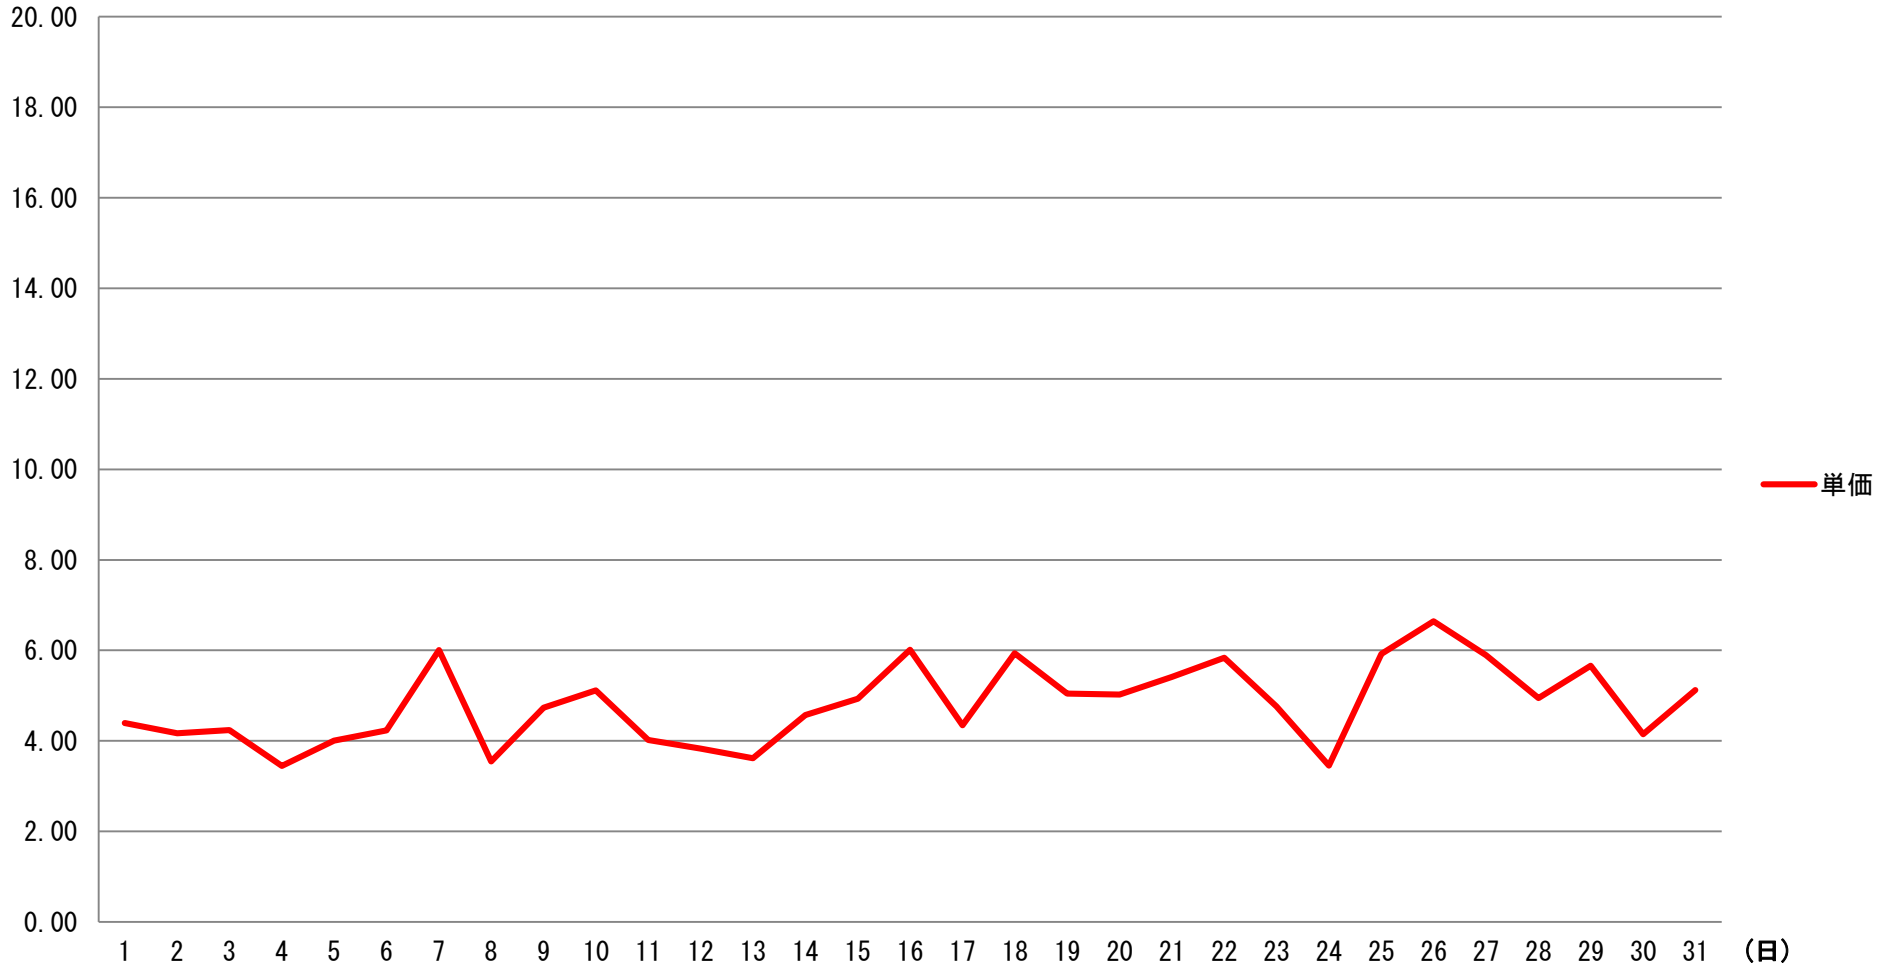

2020年5月度 四国電力エリア単価推移

単価 (円)

原価連動_単価

2020年5月度 四国電力エリア単価表

【単価表】 1コマあたりの単価(円) [税込]

日付	1	2	3	4	5	6	7	8	9	10	11	12	13	14	15	16	17	18	19	20	21	22	23	24	25	26	27	28	29	30	31	32	33	34	35	36	37	38	39	40	41	42	43	44	45	46	47	48	
	00	01	01	02	02	03	03	04	04	05	05	06	06	07	07	08	08	09	09	10	10	11	11	12	12	13	13	14	14	15	15	16	16	17	17	18	18	19	19	20	20	21	21	22	22	23	23	24	
5/1	6	5	5	5	5	6	5	5	6	5	5	6	6	5	5	5	5	4	3	2	1	1	1	1	1	1	1	1	1	1	1	1	4	5	5	6	7	8	9	9	7	7	6	6	5	5	5	5	5
5/2	5	5	5	5	5	6	5	5	6	6	6	6	6	5	2	1	1	1	1	1	1	1	1	1	1	1	1	1	1	1	1	2	4	5	5	6	6	8	9	7	8	8	8	7	8	6	6	6	
5/3	5	4	3	3	5	6	6	5	5	5	6	4	4	3	2	2	3	4	4	4	4	4	3	3	4	3	3	3	3	4	4	3	3	3	4	5	6	6	6	6	6	6	6	5	5	5	4	3	
5/4	3	3	3	3	3	4	5	5	5	4	5	3	3	3	3	5	4	3	3	2	2	2	1	1	1	1	1	1	1	1	1	1	3	5	5	5	5	6	6	8	8	6	6	8	6	8	6	6	
5/5	3	3	4	4	5	5	7	7	7	7	5	5	5	4	2	1	1	1	1	1	1	1	1	1	1	1	1	1	1	1	1	1	1	1	1	5	5	5	7	7	6	6	6	6	5	6	5	4	
5/6	5	5	5	5	5	6	6	6	6	6	6	6	6	5	5	5	5	4	3	5	3	2	2	2	1	1	1	1	1	1	1	1	1	1	1	1	1	1	1	1	1	1	1	1	1	1	1	1	1
5/7	5	5	4	5	5	6	6	7	7	7	7	6	6	5	4	3	1	1	1	1	1	1	1	1	1	1	1	1	1	1	1	3	5	5	5	6	7	10	10	9	9	8	8	23	31	9	30	10	
5/8	5	3	3	3	3	5	5	5	5	5	5	4	5	5	5	3	2	1	1	1	1	1	1	1	1	1	1	1	1	1	2	5	6	6	6	5	5	6	6	6	6	6	6	5	4	4	3	3	3
5/9	5	5	5	4	5	4	5	4	5	5	4	3	3	2	2	3	5	5	5	5	4	4	5	5	5	5	5	6	6	6	6	6	6	6	5	6	5	6	5	5	5	4	4	4	4	5	5	3	
5/10	5	5	5	5	5	5	5	5	5	5	5	5	5	5	5	5	5	5	5	5	5	4	5	5	5	5	5	4	4	5	4	5	5	5	5	6	6	7	6	6	6	6	5	5	5	5	5	5	
5/11	6	6	6	6	6	6	5	5	5	5	6	6	5	5	5	2	1	2	2	1	1	1	1	1	1	1	1	1	1	1	1	2	5	6	5	6	6	6	6	6	6	6	6	6	6	6	6	6	5
5/12	5	5	4	4	4	5	5	5	5	5	4	3	3	3	3	4	3	2	3	2	2	2	1	2	1	1	2	2	2	3	3	5	5	6	5	5	5	5	5	5	5	5	5	5	4	5	5	4	4
5/13	4	5	5	5	5	5	5	5	5	5	5	5	4	3	1	1	1	1	1	2	1	1	1	1	1	1	1	1	2	2	2	2	3	5	5	5	5	5	6	6	5	5	5	5	5	5	6	5	5
5/14	5	5	4	4	5	6	5	5	6	6	6	5	5	5	5	2	2	2	2	2	1	1	1	1	1	1	1	2	2	3	5	5	5	5	6	6	8	8	8	9	8	8	7	6	6	6	5	4	4
5/15	5	5	5	5	5	5	5	5	5	5	5	4	3	2	3	3	3	5	5	5	4	5	5	5	3	6	6	7	6	7	9	8	6	4	3	3	5	5	5	6	5	5	6	5	5	5	5	3	
5/16	4	4	4	5	5	5	5	5	5	6	6	5	5	5	5	5	6	7	8	7	7	7	7	7	8	7	6	6	6	5	5	6	6	6	8	9	8	8	8	8	8	6	6	6	6	5	5	4	4
5/17	5	6	6	6	6	7	7	6	7	7	6	6	5	3	3	3	1	1	1	1	1	1	1	1	1	1	1	1	1	1	2	3	4	5	7	8	9	8	7	7	7	7	7	7	7	7	7	7	
5/18	5	4	3	3	3	4	5	5	6	6	5	5	4	2	2	3	4	4	5	6	7	7	8	5	3	3	6	8	8	9	8	9	9	9	9	9	9	9	9	9	8	8	7	6	6	6	5	5	5
5/19	4	4	5	5	5	5	6	6	6	6	5	6	6	5	5	3	5	5	8	8	8	5	5	5	4	2	2	5	5	5	1	1	2	5	5	5	6	5	6	6	6	6	6	6	5	7	5	5	4
5/20	4	4	5	5	5	5	5	5	5	6	5	5	4	3	4	4	5	5	4	3	3	3	3	1	1	3	4	4	5	5	6	8	8	8	8	6	8	8	8	7	7	6	6	5	5	5	4	4	
5/21	5	4	5	5	5	5	5	5	5	5	5	5	5	5	5	5	5	6	5	5	5	5	5	5	2	2	4	5	5	5	5	5	5	5	5	6	6	9	9	8	8	8	8	8	6	6	5	5	4
5/22	5	5	5	5	5	5	6	7	8	8	8	6	5	6	5	5	5	5	5	5	5	5	4	4	2	3	4	5	6	6	7	8	8	6	6	8	8	8	9	8	8	8	8	6	5	5	5	4	4
5/23	4	4	4	5	6	5	5	5	5	5	6	6	5	5	5	5	4	4	3	2	3	3	3	3	2	1	2	3	2	2	3	5	5	5	5	8	8	9	9	8	8	8	8	8	5	5	4	4	4
5/24	5	4	5	5	5	5	5	5	5	5	5	3	2	1	1	1	1	1	1	1	1	1	1	1	1	1	1	1	1	1	1	1	1	3	5	6	8	8	8	8	8	7	6	6	6	4	3	3	
5/25	4	4	5	4	5	5	5	5	5	6	5	5	5	3	3	4	5	5	5	5	5	5	6	6	5	5	6	6	7	7	8	9	8	7	8	9	9	9	9	7	8	8	8	6	6	5	5	5