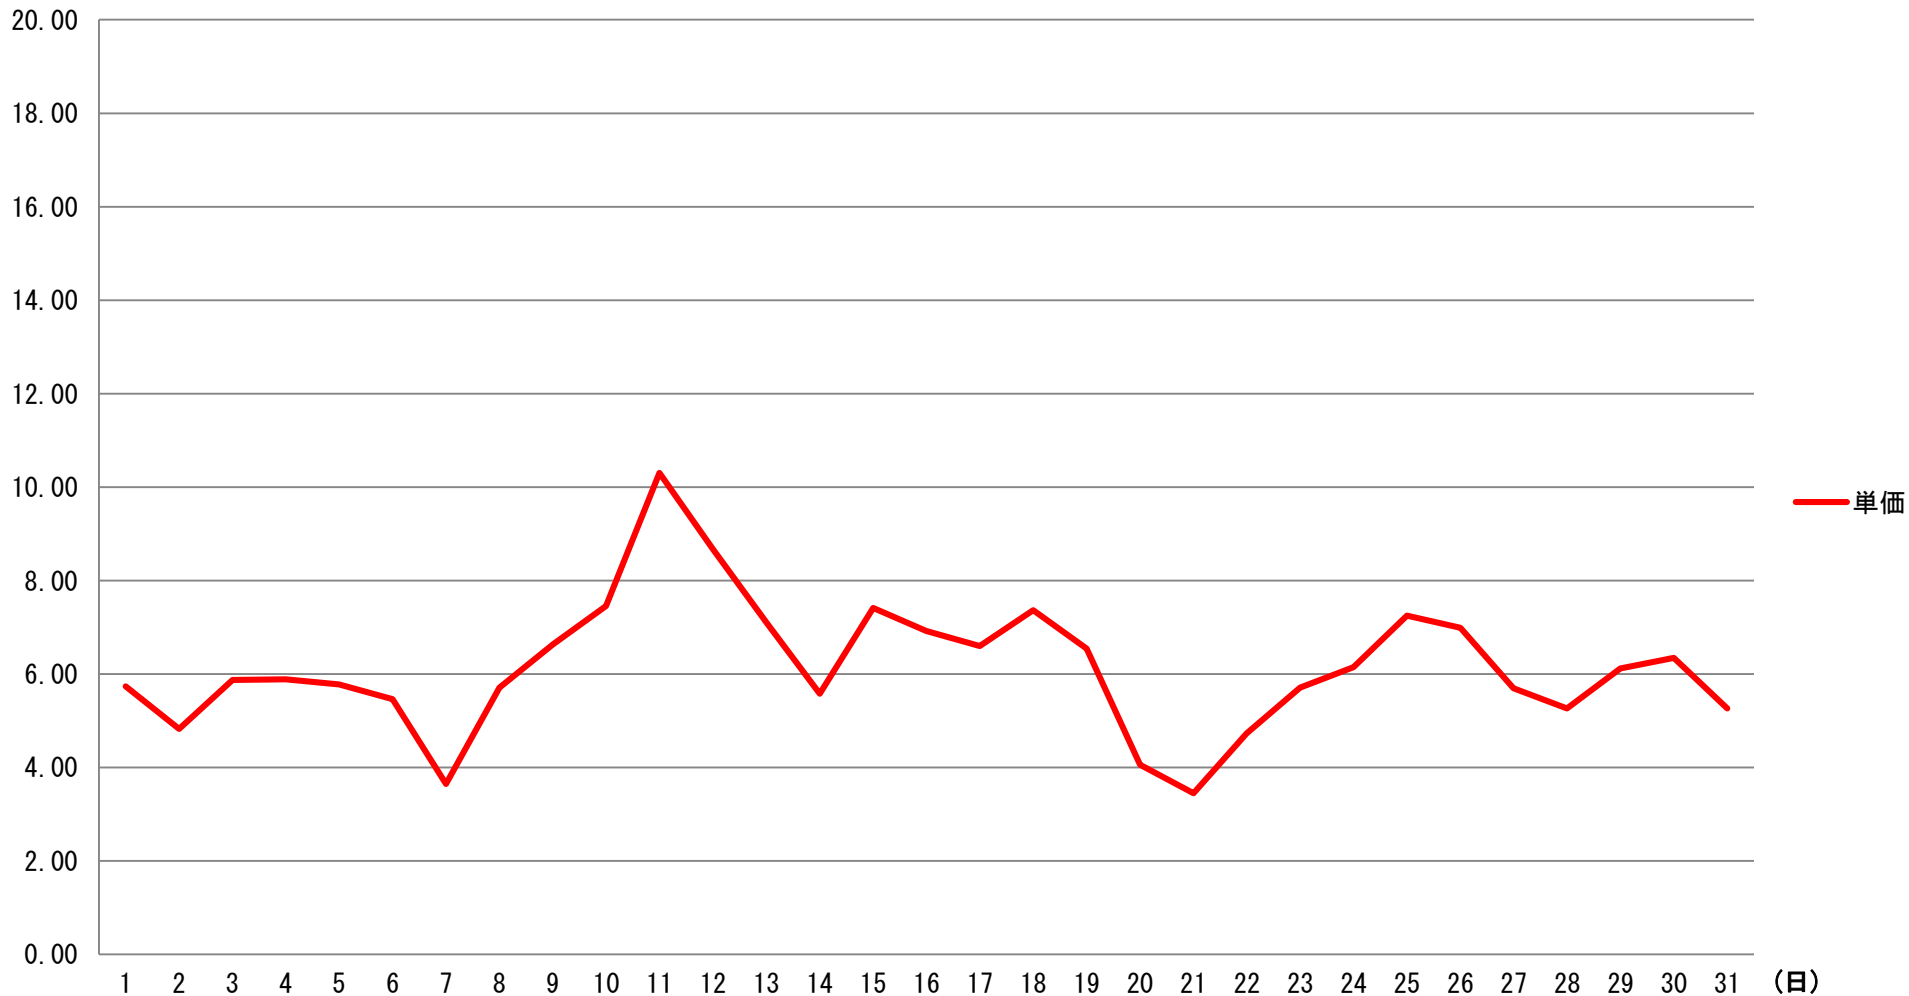

2020年6月度 九州電力エリア単価推移

単価 (円)

原価連動_単価

2020年6月度 九州電力エリア単価表

【単価表】 1コマあたりの単価(円) 【税込】

日付	1コマあたりの単価(円) 【税込】																																																				
	1 00	2 01	3 01	4 02	5 02	6 03	7 03	8 04	9 04	10 05	11 05	12 06	13 06	14 07	15 07	16 08	17 08	18 09	19 09	20 10	21 10	22 11	23 11	24 12	25 12	26 13	27 13	28 14	29 14	30 15	31 15	32 16	33 16	34 17	35 17	36 18	37 18	38 19	39 19	40 20	41 20	42 21	43 21	44 22	45 22	46 23	47 23	48 24					
6/1	4	5	5	5	4	5	6	6	6	6	5	5	5	5	5	5	6	6	7	7	6	6	6	6	5	5	6	7	7	7	7	7	6	7	6	6	6	6	6	6	6	6	5	6	6	6	6	5	6	6	5	5	
6/2	5	5	4	5	5	5	5	5	5	5	5	5	5	5	5	5	5	6	5	5	5	5	4	4	4	1	1	2	4	4	5	5	6	6	6	6	6	5	5	6	6	5	5	5	5	5	5	6	5	4	3		
6/3	6	6	6	6	5	6	6	6	6	6	6	5	5	5	4	3	3	5	6	5	5	5	5	5	4	5	6	6	6	7	7	9	9	9	9	7	7	7	7	7	7	7	7	6	6	6	6	7	6				
6/4	5	5	5	5	5	5	5	6	6	5	5	5	4	3	3	4	5	6	5	5	5	5	5	5	5	5	6	5	6	7	7	7	6	7	8	7	9	10	8	8	8	7	7	7	6	6	5						
6/5	5	5	5	5	5	6	6	6	6	6	6	5	5	5	5	5	5	5	5	5	5	5	5	5	5	5	5	5	6	6	6	6	5	5	6	6	7	7	9	7	8	7	6	6	7	6	7	6	7	6			
6/6	6	5	5	5	5	6	6	6	6	6	6	5	5	5	4	4	4	4	4	4	5	5	5	5	5	5	5	5	6	6	6	5	6	6	6	6	6	6	6	6	6	6	6	5	6	6	6	5	4	4			
6/7	4	4	5	5	5	5	6	6	6	6	6	4	4	2	2	1	1	1	1	1	1	1	1	1	1	1	1	1	1	1	1	1	4	4	5	5	6	6	7	6	6	5	6	6	6	5	5	4					
6/8	4	5	5	5	5	5	6	6	6	6	6	5	4	4	4	3	4	4	5	5	5	5	5	5	4	4	4	4	5	5	6	6	6	6	6	7	7	9	11	8	8	7	7	7	8	7	7	7	7	7			
6/9	7	6	6	6	6	6	5	5	6	6	5	5	5	4	4	4	5	6	7	6	6	6	6	6	5	5	6	6	7	7	7	7	9	10	9	9	8	9	9	9	9	9	9	8	8	8	7	7	7	7	7	7	
6/10	7	6	6	6	6	6	6	6	6	6	6	6	6	6	5	6	5	6	7	7	7	8	8	9	7	8	9	10	10	10	11	11	13	12	11	9	9	9	8	7	9	7	7	7	7	7	7	7	6				
6/11	6	5	5	5	5	5	6	6	6	6	6	5	5	5	6	7	8	10	15	17	17	16	17	13	10	10	16	18	18	18	17	18	17	15	14	11	11	11	11	11	11	11	10	10	10	8	8	6	6	6	6		
6/12	7	6	6	6	6	7	7	7	6	6	6	6	6	7	7	8	9	9	9	10	9	9	10	10	8	7	9	9	10	11	10	11	11	11	11	11	11	12	15	13	11	11	10	10	7	7	8	8	8	8			
6/13	7	6	6	6	6	6	6	6	6	6	6	6	5	5	5	5	6	7	7	7	9	9	9	9	7	7	9	9	7	7	7	7	7	9	9	10	10	10	10	9	8	8	8	8	8	7	6	6	5	5			
6/14	6	5	5	5	5	5	6	6	6	6	6	5	5	5	5	5	4	5	4	5	5	5	5	5	5	5	4	4	4	4	5	5	5	6	7	7	9	7	8	8	8	8	8	7	6	6	5	5	5	5			
6/15	5	4	4	4	5	5	5	5	5	5	5	5	5	4	4	4	4	5	5	7	9	9	9	9	8	6	6	9	10	10	10	10	10	10	10	10	10	10	11	11	11	10	10	10	9	9	8	8	7	7			
6/16	6	6	6	6	5	5	5	5	5	5	5	5	5	5	4	4	4	5	6	6	6	6	5	5	5	5	6	7	9	9	9	9	8	10	10	10	10	10	11	10	10	10	10	8	8	8	8	7	7				
6/17	5	5	5	5	5	5	5	5	5	5	5	5	5	4	4	5	5	6	7	7	7	7	7	6	5	5	7	8	8	9	8	9	8	9	10	9	9	9	10	10	8	7	6	7	7	6	7	6	6				
6/18	6	6	5	5	5	5	5	6	5	5	5	5	5	5	5	5	7	9	9	9	9	10	10	10	9	9	9	9	9	9	9	9	9	9	7	7	7	9	8	8	10	9	8	7	7	6	6	6	6				
6/19	5	5	5	5	5	5	5	5	5	5	5	5	5	5	5	5	6	9	9	9	9	9	9	9	7	6	7	9	9	8	7	6	6	6	5	5	5	6	6	7	7	6	5	5	5	5	5	5	5	5	5		
6/20	5	5	5	5	5	5	5	5	5	5	5	4	4	4	4	4	2	2	2	2	1	1	1	1	1	1	1	1	1	1	1	3	4	4	4	4	4	4	4	5	5	6	7	7	6	5	5	5	5	5	5		
6/21	5	5	5	5	5	5	5	5	5	5	5	4	2	1	1	1	1	1	1	1	1	1	1	1	1	1	1	1	1	1	1	1	1	3	4	5	6	7	7	7	6	6	6	6	5	5	5	5	5	5