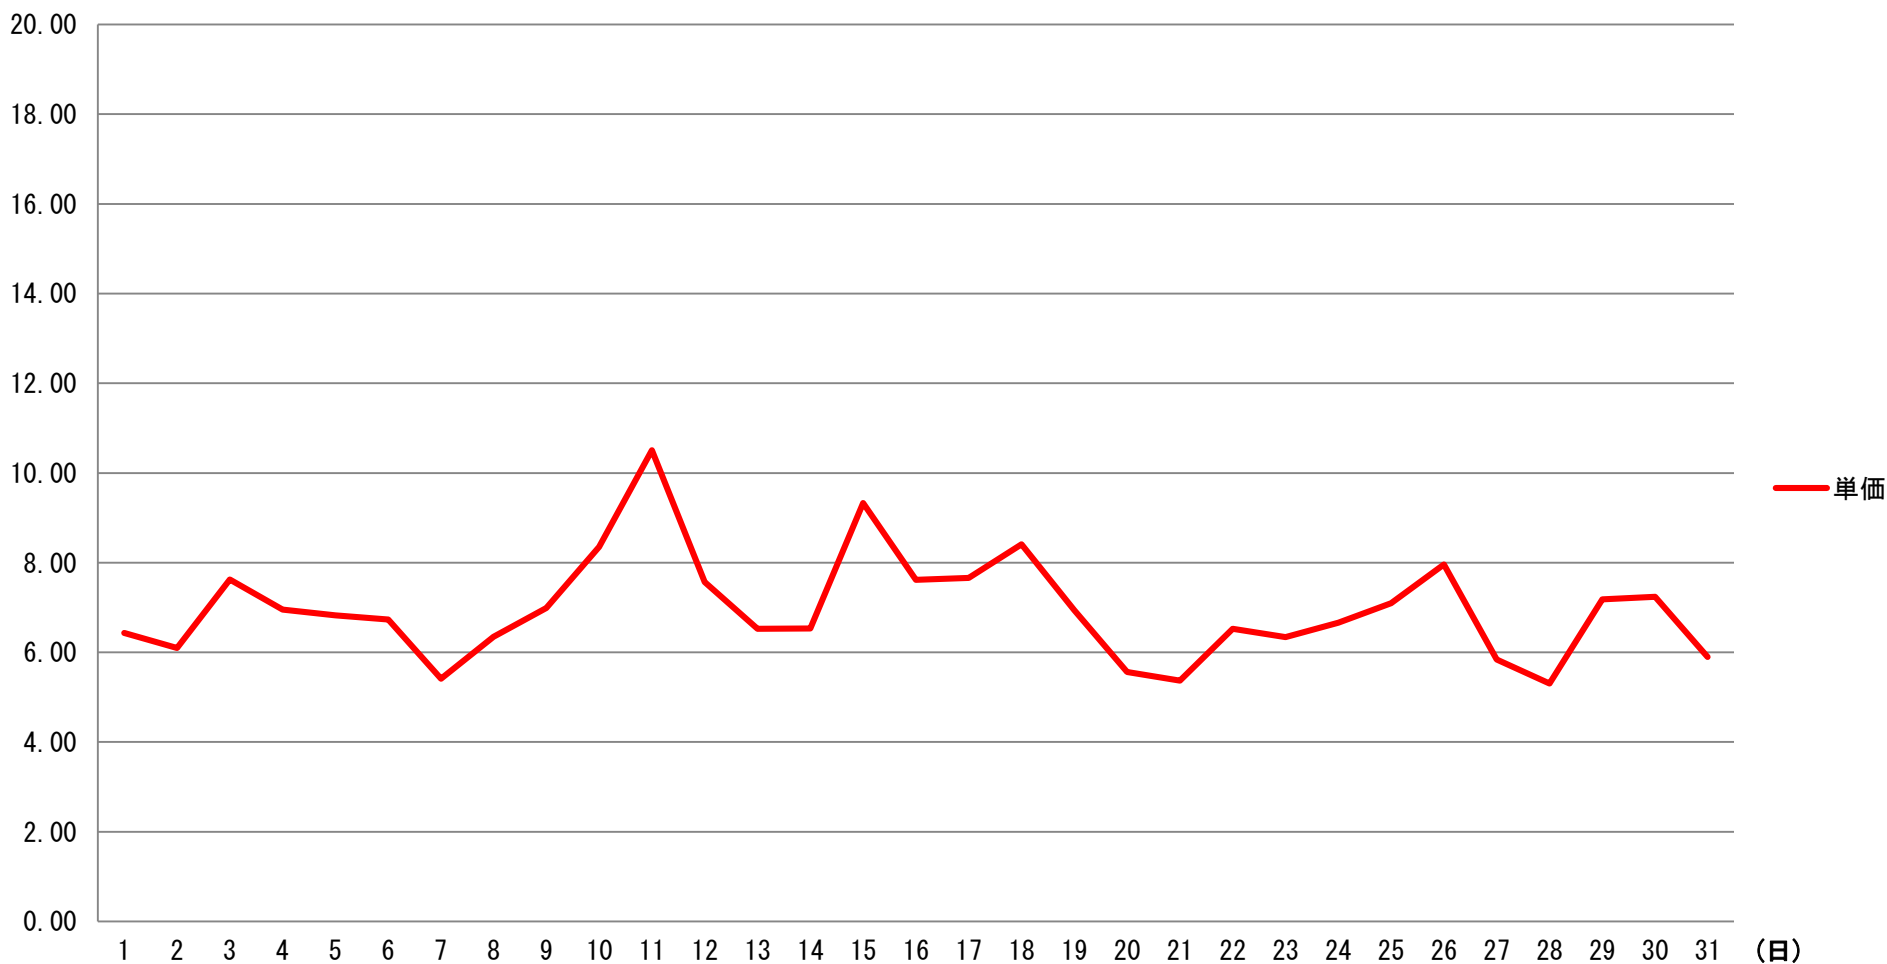

2020年6月度 北海道電力エリア単価推移

原価連動_単価

単価 (円)

2020年6月度 東北電力エリア単価推移

単価 (円)

原価連動_単価

2020年6月度 東京電力エリア単価推移

原価連動_単価

単価 (円)

2020年6月度 中部電力エリア単価推移

原価連動_単価

単価 (円)

2020年6月度 北陸電力エリア単価推移

単価 (円)

原価連動_単価

2020年6月度 関西電力エリア単価推移