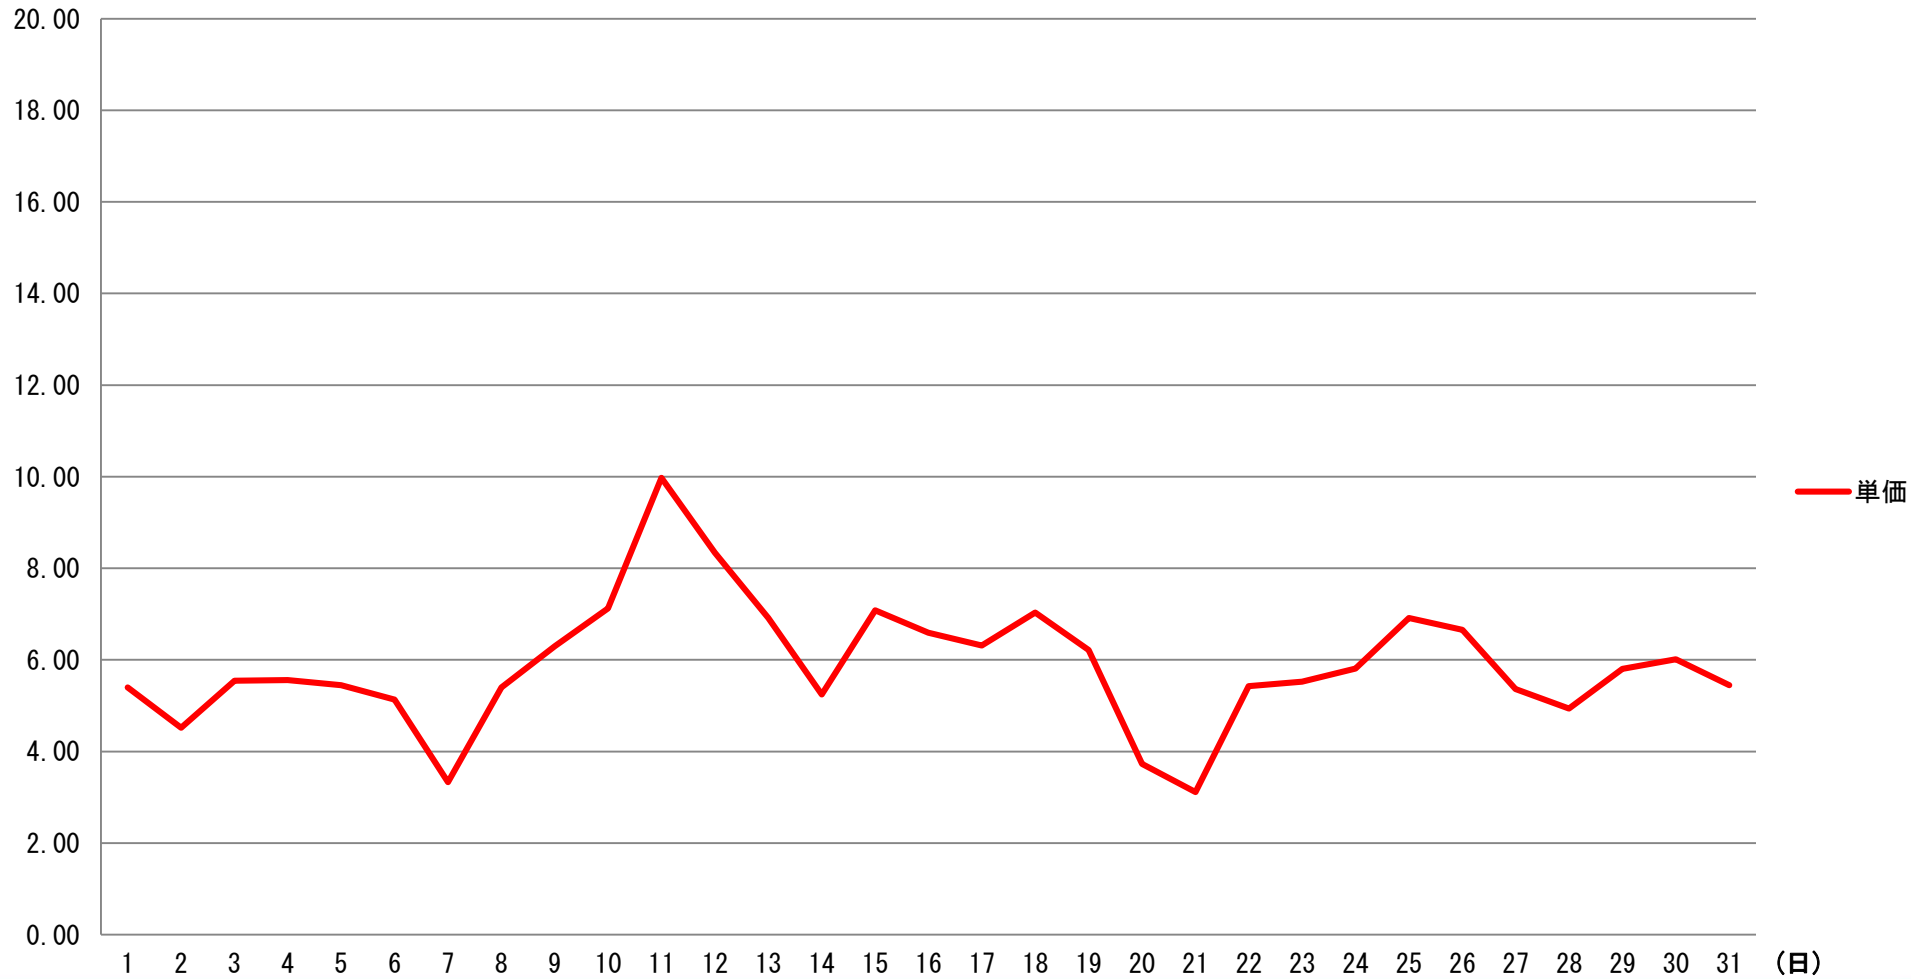

原価連動_単価

単価 (円)

2020年6月度 中国電力エリア単価推移

原価連動_単価

単価 (円)

2020年6月度 四国電力エリア単価推移

原価連動_単価

単価 (円)