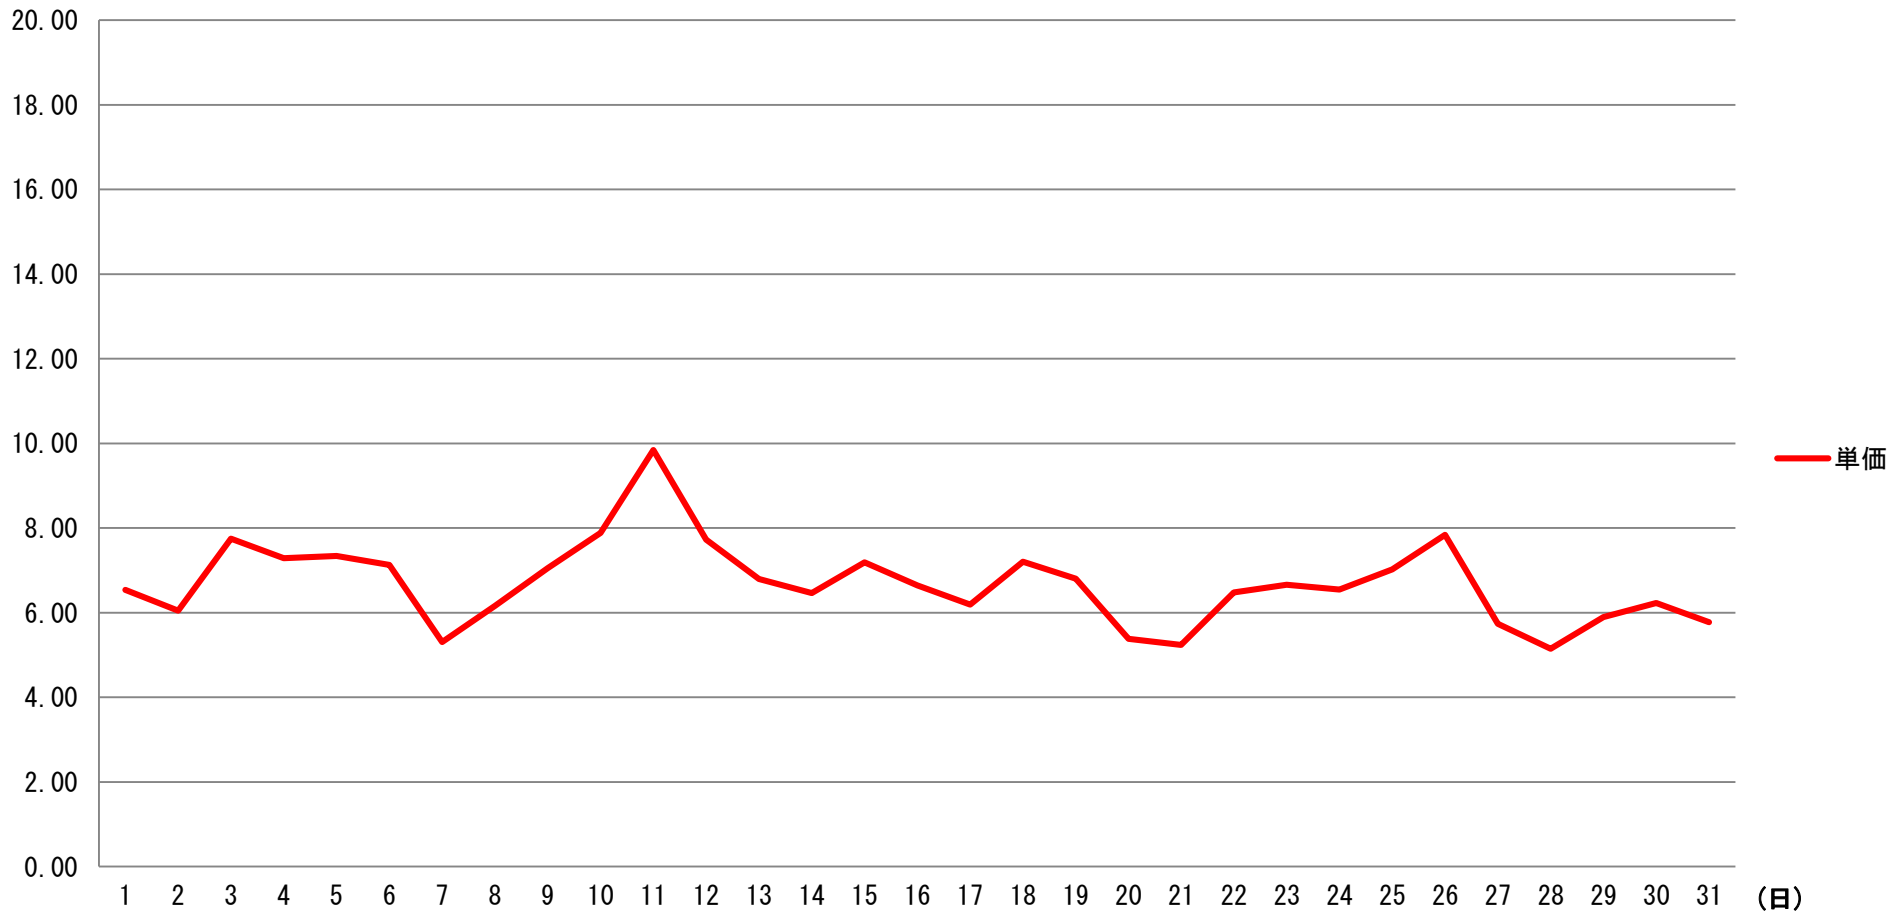

2020年6月度 北海道電力エリア単価推移

原価連動_単価

単価 (円)

2020年6月度 東北電力エリア単価推移

単価 (円)

原価連動_単価

2020年6月度 東京電力エリア単価推移

原価連動_単価

単価 (円)

2020年6月度 中部電力エリア単価推移

原価連動_単価

単価 (円)

2020年6月度 北陸電力エリア単価推移

単価 (円)

原価連動_単価

2020年6月度 関西電力エリア単価推移