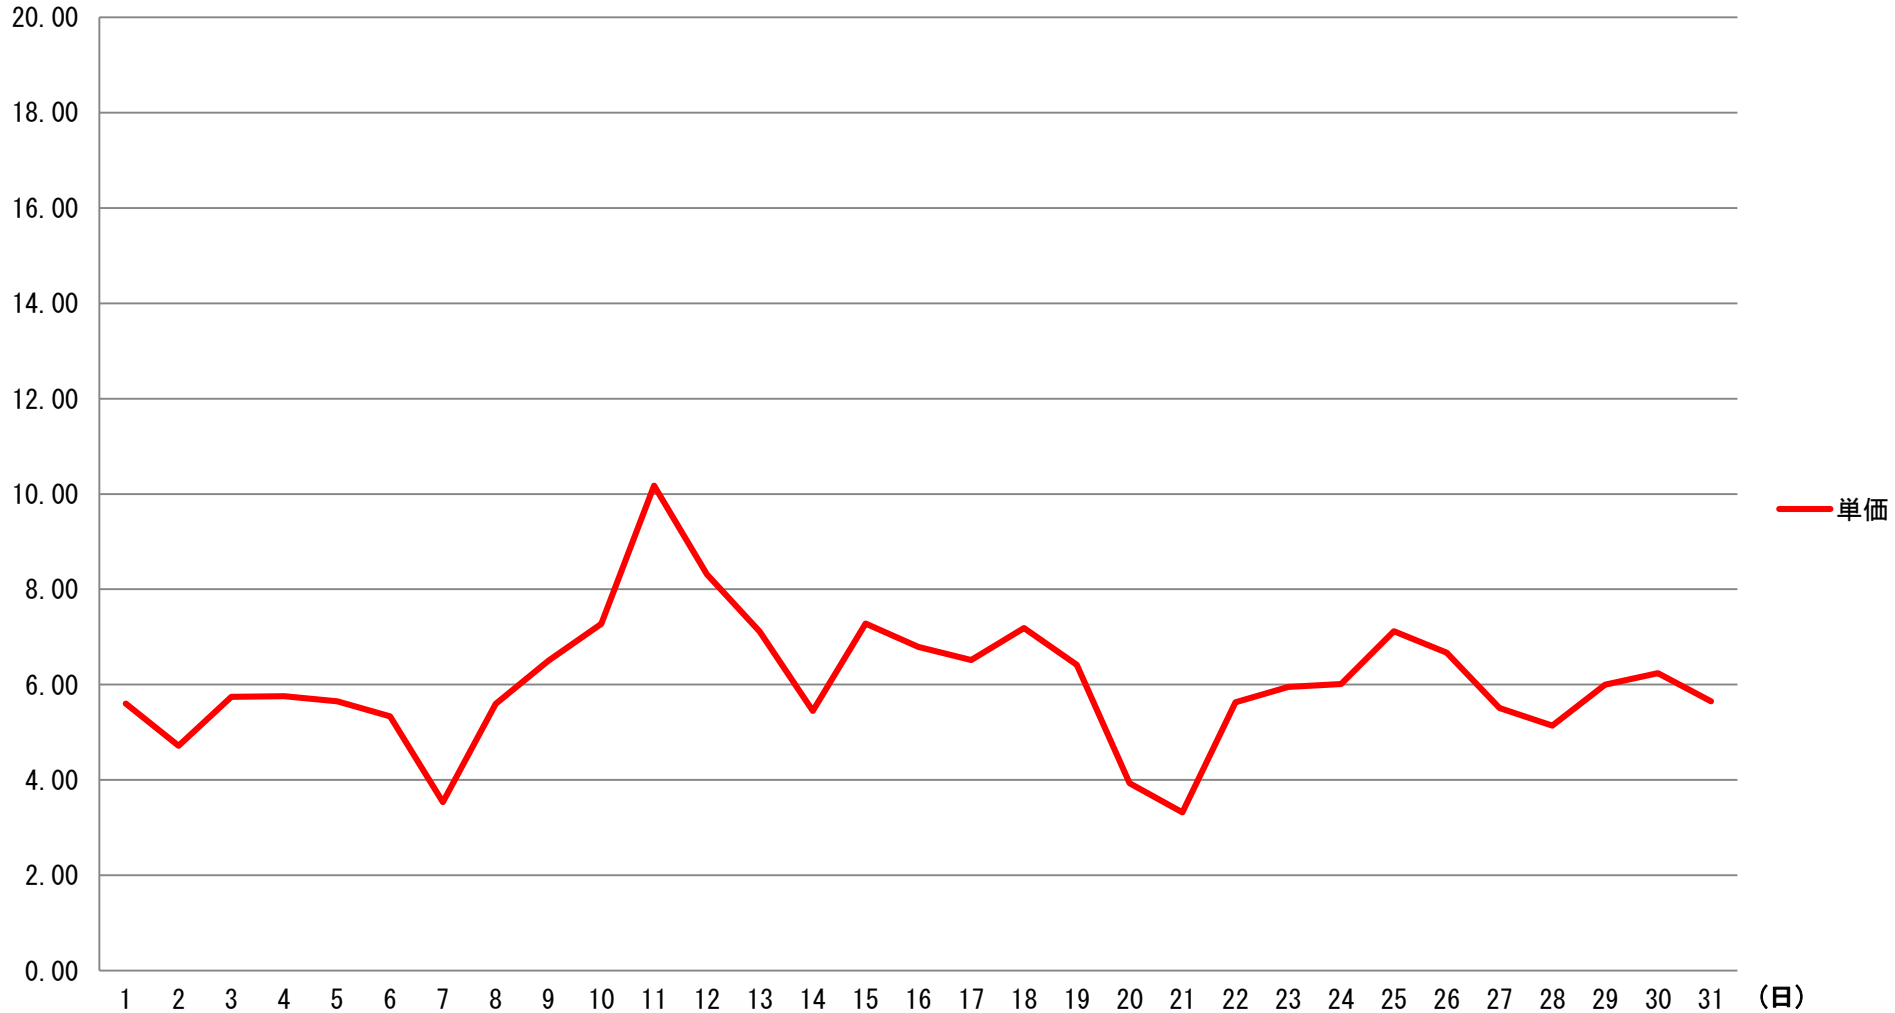

単価 (円)

2020年6月度 中部電力エリア単価推移

原価連動_単価

単価 (円)

2020年6月度 北陸電力エリア単価推移

単価 (円)

原価連動_単価

2020年6月度 関西電力エリア単価推移