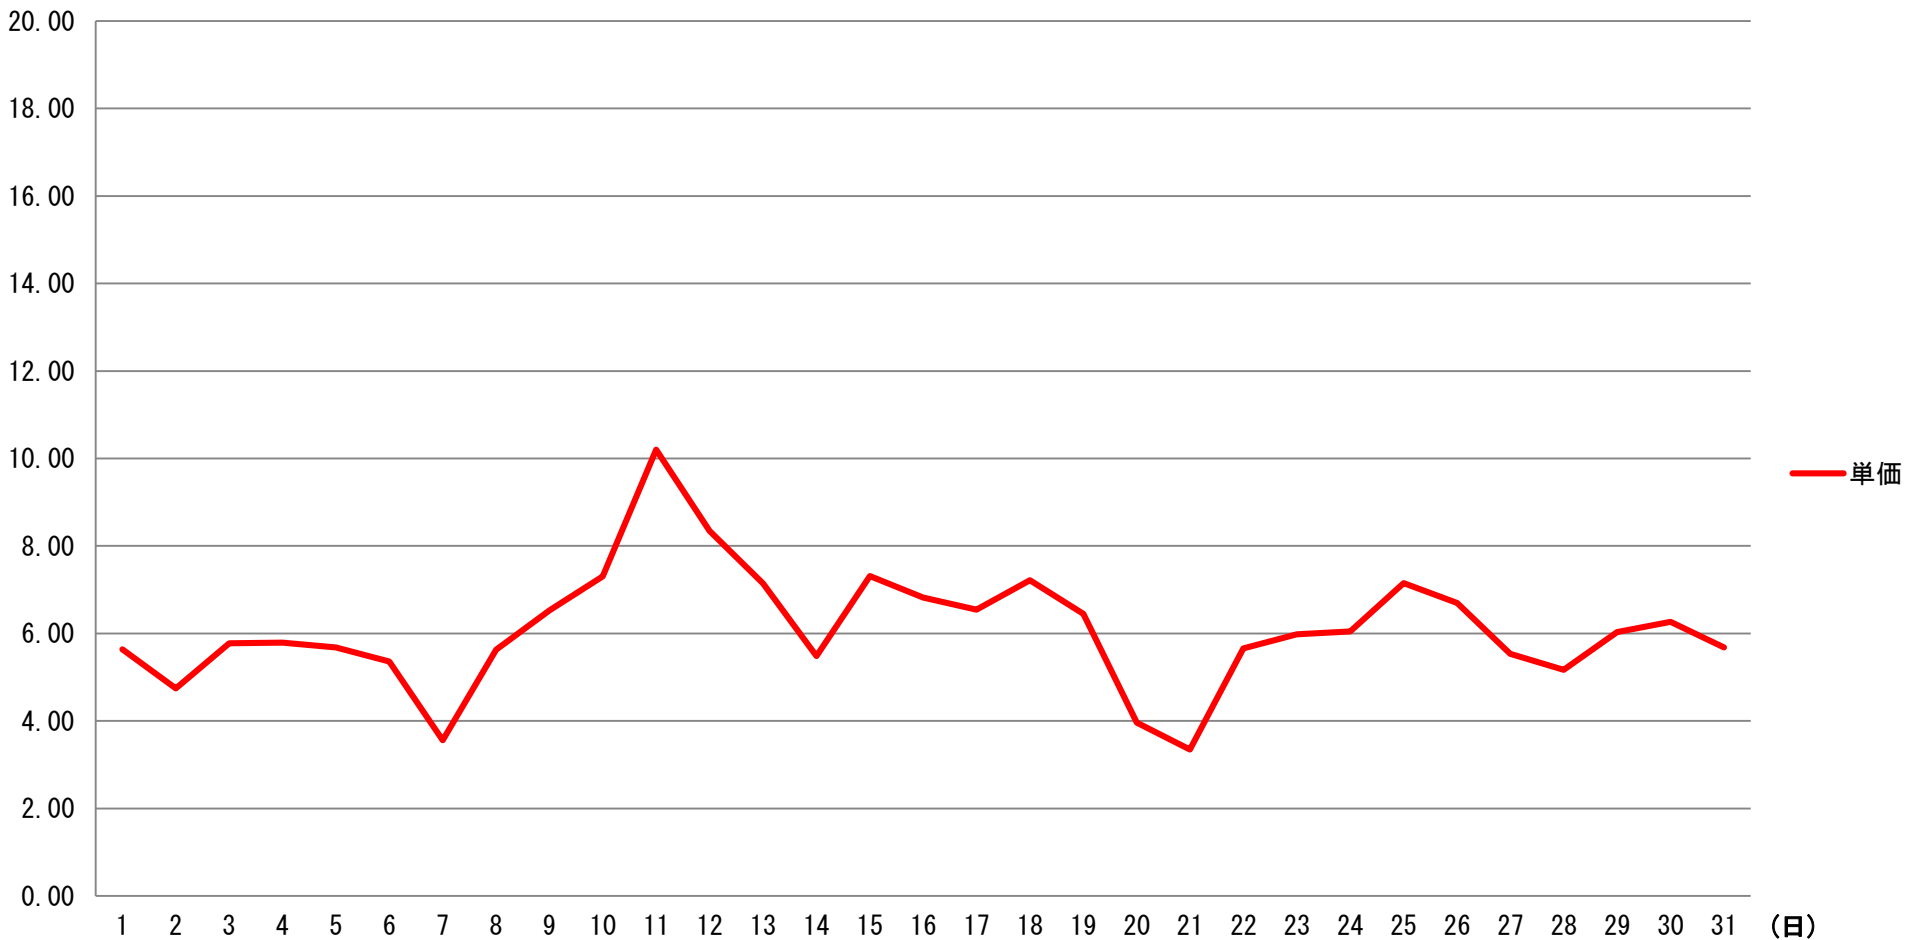

単価 (円)

2020年6月度 中部電力エリア単価推移

原価連動_単価

単価 (円)

2020年6月度 北陸電力エリア単価推移

単価 (円)

原価連動_単価

2020年6月度 関西電力エリア単価推移