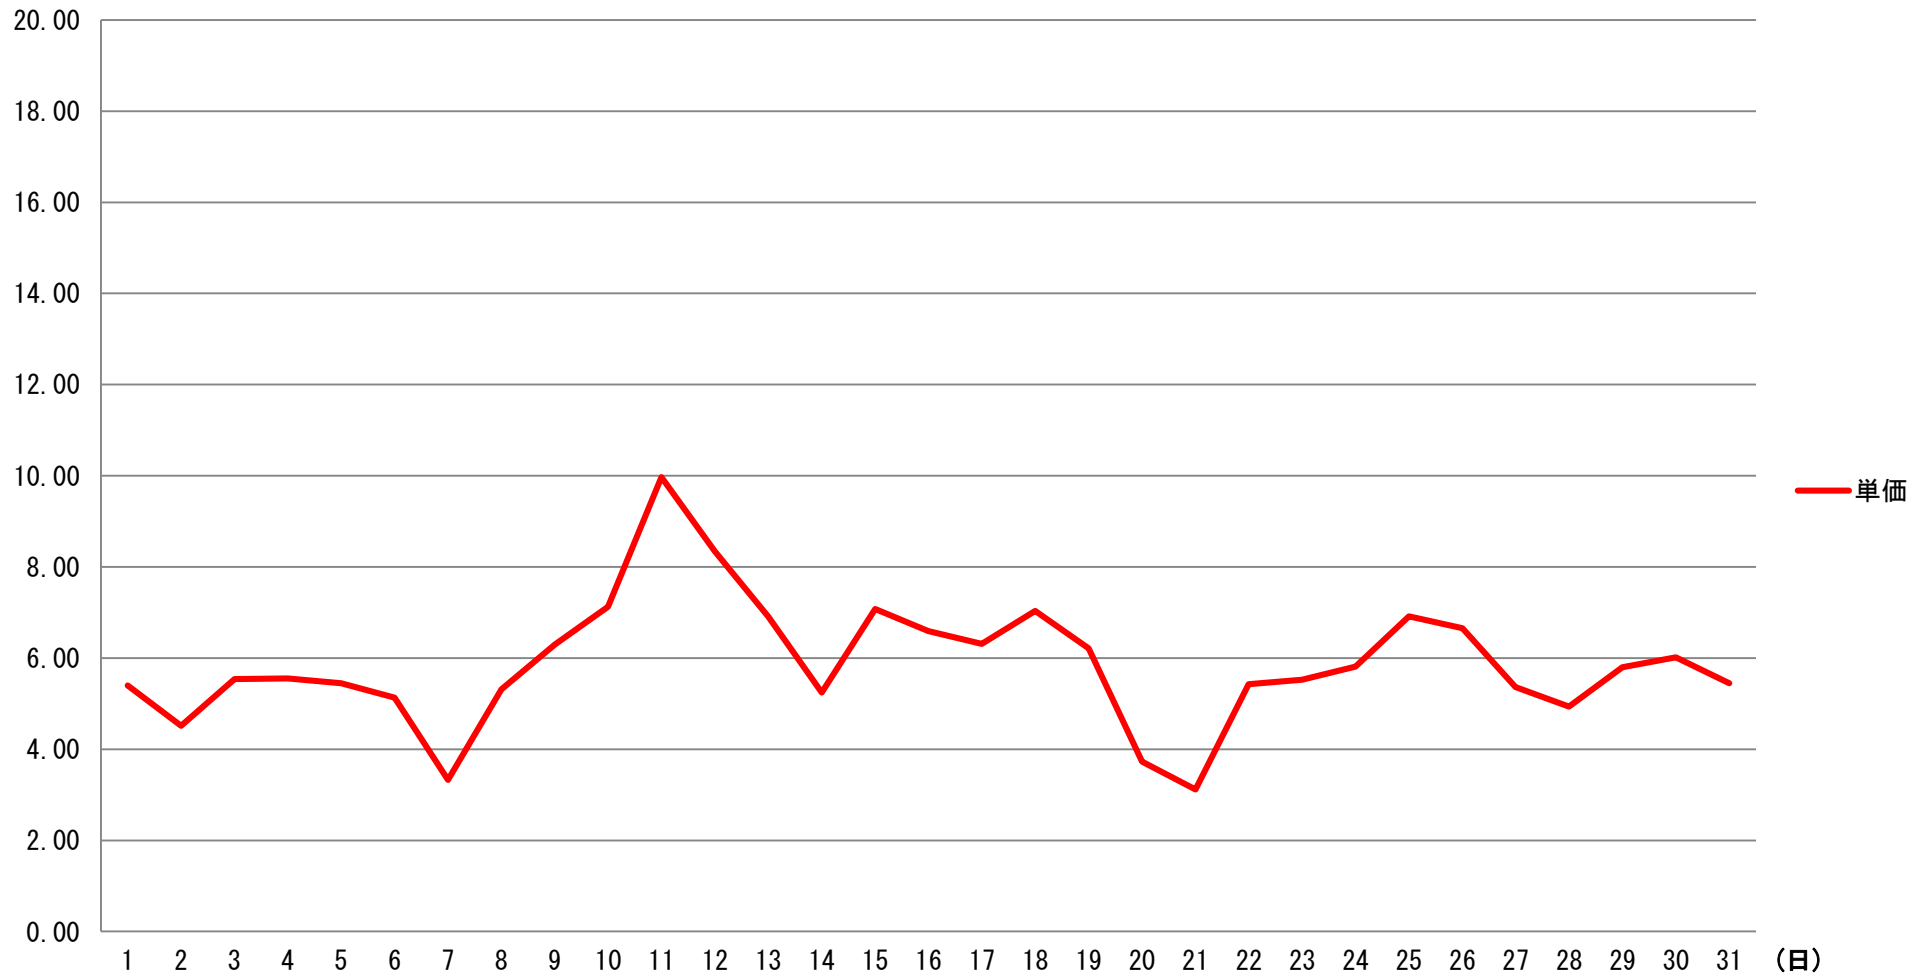

単価 (円)

2020年6月度 中部電力エリア単価推移

原価連動_単価

単価 (円)

2020年6月度 北陸電力エリア単価推移

単価 (円)

原価連動_単価

2020年6月度 関西電力エリア単価推移

原価連動_単価

単価 (円)

2020年6月度 中国電力エリア単価推移

原価連動_単価

単価 (円)

2020年6月度 四国電力エリア単価推移

原価連動_単価

単価 (円)