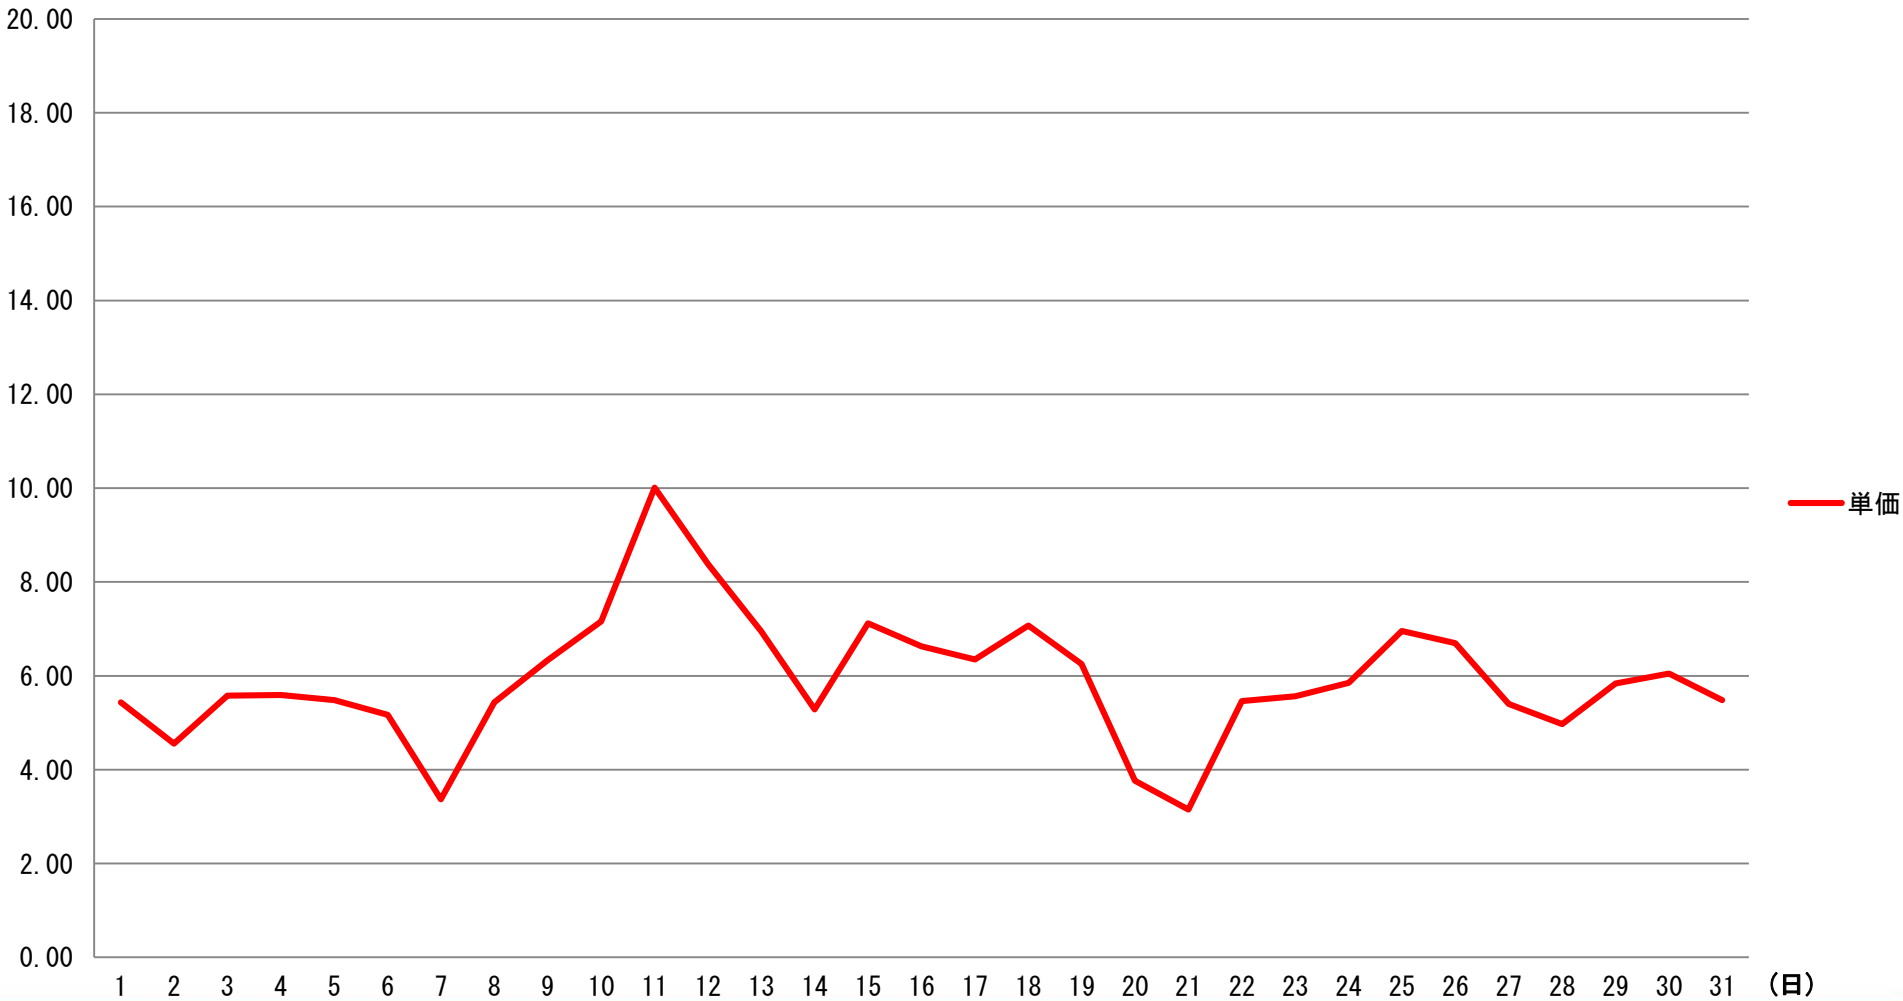

2020年6月度 関西電力エリア単価推移

原価連動_単価

単価 (円)