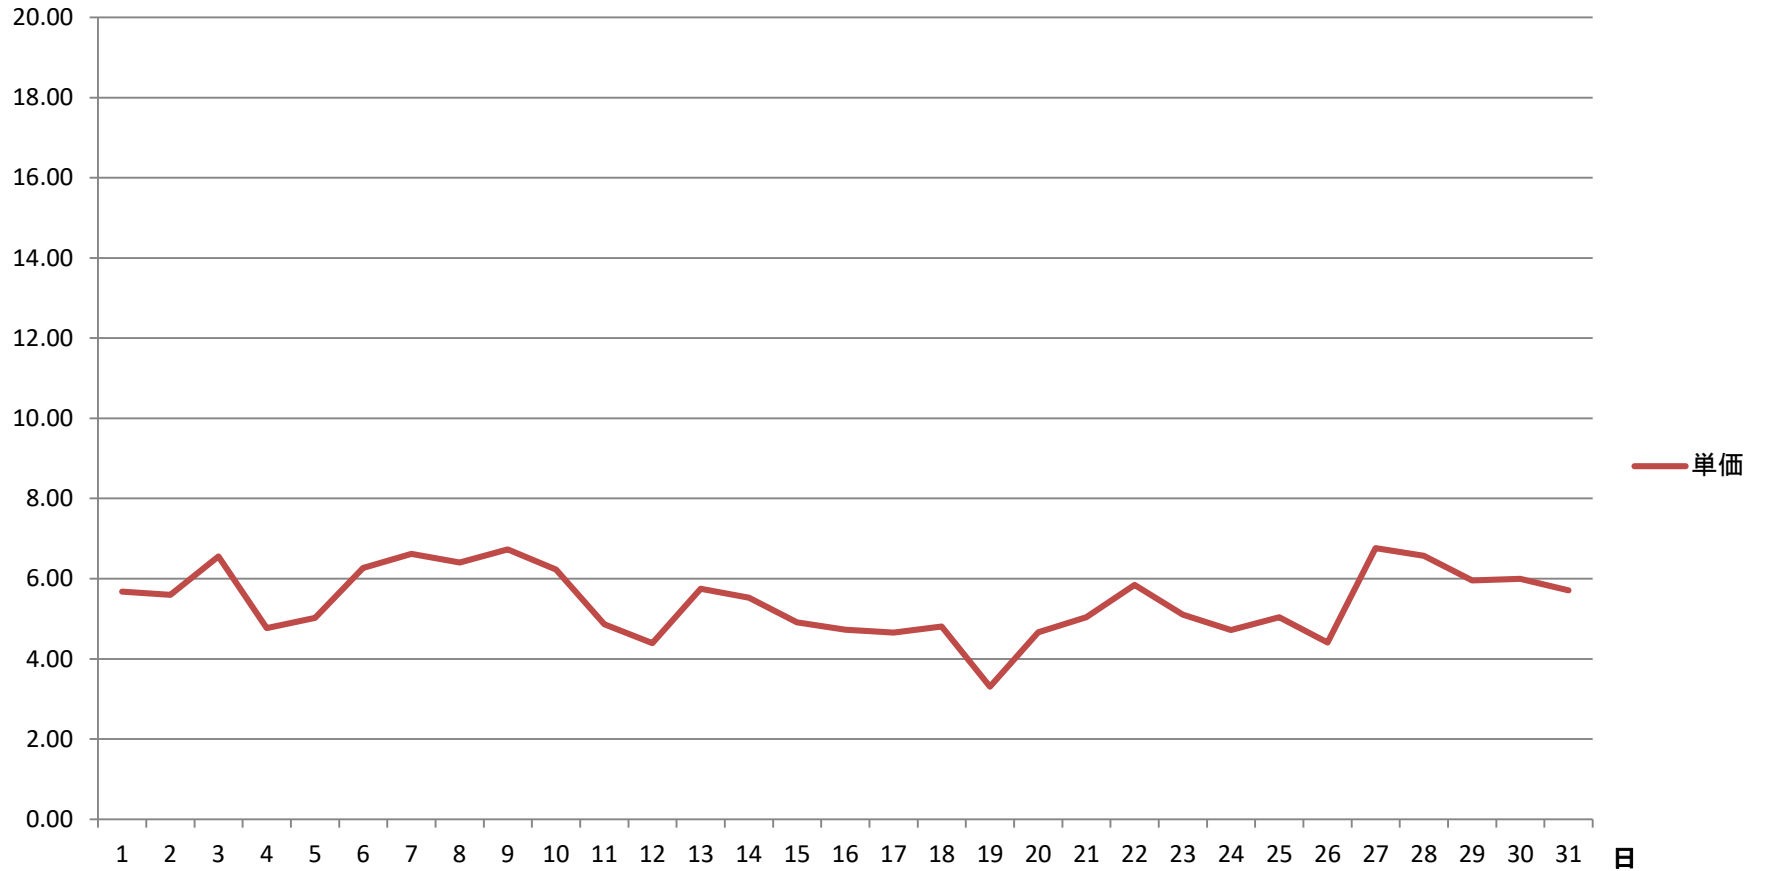

2020年7月度 中部電力エリア単価推移

原価連動_単価

2020年7月度 北陸電力エリア単価推移

原価連動_単価

単価(円)

2020年7月度 北陸電力エリア単価表

【単価表】 1コマあたりの単価(円) [税込]

日付	1	2	3	4	5	6	7	8	9	10	11	12	13	14	15	16	17	18	19	20	21	22	23	24	25	26	27	28	29	30	31	32	33	34	35	36	37	38	39	40	41	42	43	44	45	46	47	48					
7/1	5	5	5	4	4	4	5	5	5	5	5	4	5	5	5	5	5	5	7	7	5	5	5	5	5	5	5	7	7	7	7	7	9	9	7	5	6	7	7	7	7	7	7	6	7	5	5	5	5				
7/2	5	5	5	5	5	5	5	5	5	5	5	5	5	4	4	4	4	5	5	5	5	5	5	5	5	5	5	6	6	5	6	7	9	7	7	8	9	9	9	9	8	6	5	5	5	5	5	5	5	5			
7/3	5	5	5	5	5	5	5	5	5	5	5	5	5	5	5	6	8	8	8	8	8	8	8	8	8	8	8	9	9	9	8	8	9	9	8	8	8	8	8	8	6	7	6	6	6	7	6	5	4				
7/4	5	5	4	4	4	4	4	4	4	4	4	3	3	3	4	4	5	5	5	5	5	5	4	5	4	4	4	4	4	4	4	4	5	5	5	5	6	7	7	7	7	6	5	7	6	6	5	5	5	5			
7/5	5	5	5	4	4	5	5	5	5	5	5	5	5	3	4	3	3	4	5	5	5	5	5	6	6	6	6	6	5	5	5	5	5	5	5	6	6	6	8	7	6	6	5	5	5	4	4	3					
7/6	3	4	4	3	3	2	4	5	5	5	5	5	5	5	5	6	7	8	8	8	9	9	9	7	7	8	9	9	9	9	9	9	9	9	8	7	7	7	7	6	6	5	6	6	6	5	5	5	5				
7/7	5	5	4	4	4	5	5	5	5	5	5	5	5	5	5	6	7	7	8	8	8	9	9	9	8	8	8	8	8	8	8	9	9	10	8	7	8	8	8	8	6	6	5	5	5	6	5	5	5	5			
7/8	5	4	4	4	5	5	5	5	5	5	5	5	5	5	5	5	7	7	8	9	8	8	8	8	8	7	6	8	8	8	8	8	8	9	6	6	6	7	8	7	7	6	6	5	6	5	5	5	5	5			
7/9	5	5	4	4	4	4	4	5	5	5	5	5	5	5	6	6	7	7	8	9	9	9	9	8	7	6	7	8	8	9	9	9	9	9	9	9	8	8	9	8	8	7	7	7	5	6	6	5	5	5			
7/10	5	5	5	5	5	4	4	5	5	5	5	5	5	5	5	6	6	7	8	9	9	9	9	8	7	6	7	7	7	7	7	7	7	6	8	6	6	7	8	7	6	6	5	5	5	6	5	5	4				
7/11	5	4	3	3	3	5	5	6	6	5	5	5	5	4	3	3	4	5	6	6	6	6	5	5	3	3	4	4	5	5	5	5	5	5	5	5	6	6	7	7	6	6	5	5	5	5	4	3	3				
7/12	3	3	3	3	4	4	4	5	5	5	4	4	4	3	3	3	3	3	3	3	3	3	3	4	4	4	4	3	4	4	5	5	4	4	4	4	5	5	5	7	8	8	8	6	6	5	5	5	5	5	3		
7/13	4	5	4	3	3	3	3	3	3	3	3	3	3	3	3	5	6	7	7	7	7	7	7	7	7	7	7	8	9	9	8	9	10	9	8	8	8	8	8	7	7	6	6	6	4	5	4	3	3				
7/14	4	3	5	4	4	5	5	5	5	5	5	5	5	3	5	5	6	7	7	7	7	7	7	7	6	5	5	5	6	7	7	7	6	6	6	5	6	7	7	7	6	5	6	5	6	5	4	3					
7/15	4	4	4	4	4	4	4	5	5	5	5	4	5	4	5	5	3	5	6	6	6	6	5	4	3	3	4	4	5	6	5	6	6	6	6	5	5	5	5	6	6	5	5	5	5	5	6	5	5	5			
7/16	4	4	4	4	4	4	5	5	5	5	5	5	5	5	5	4	4	5	5	5	5	5	5	5	5	3	3	4	5	5	5	5	5	5	5	5	5	5	5	6	6	6	6	6	5	5	5	5	5	4			
7/17	4	4	3	4	4	4	5	5	5	5	4	4	4	3	3	4	4	5	5	4	4	5	5	4	4	4	4	5	5	5	5	5	5	5	5	5	5	5	6	6	6	6	6	6	6	5	5	5	4	3			
7/18	4	4	4	5	5	5	5	5	5	5	5	5	5	5	5	5	5	5	4	4	4	4	4	4	4	4	4	4	4	3	4	5	5	5	5	6	6	6	6	6	6	6	6	5	5	5	5	4	3				
7/19	2	3	3	4	3	3	3	4	3	4	3	3	3	2	1	1	1	1	1	1	1	1	1	1	1	1	1	1	2	1	2	3	3	4	5	6	6	6	6	6	6	6	6	6	5	5	5	5	5	5			
7/20	4	3	2	1	1	1	1	1	2	2	3	3	4	5	4	4	5	6	5	5	5	5	5	5	5	5	5	5	5	6	6	6	6	6	6	6	6	6	6	6	7	7	7	7	6	6	6	5	4				
7/21	3	4	4	4	4	4	5	5	5	5	5	5	5	5	5	5	5	5	5	5	5	5	5	5	5	5	4	4	5	5	5	5	5	6	6	6	6	6	6	6	6	6	6	6	5	5	5	6	5	3			
7/22	5	4	4	4	5	4	4	5	5	5	4	5	5	5	5	5	4	5	5	5	4	5	5	5	4	5	5	4	5	6	6	7	8	8	9	9	9	8	8	9	9	9	8	7	6	6	6	5	5	5	5		
7/23	5	4	4	4	3	4	3	4	4	4	4	4	4	4	3	3	4	6	6	6	6	6	6	6	6	6	6	6	6	6	6	6	6	6	6	6	6	6	6	6	6	6	6	6	6	5	5	4	4	3			
7/24	3	3	3	4	4	4	4	4	5	5	4	4	4	4	4	4	5	4	4	4	4	4	4	4	4	4	4	4	4	6	6	6	6	6	6	6	6	6	6	6	6	6	6	6	5	5	5	4	4	3			
7/25	4	3	4	4	5	5	5	5	5	5	5	5	5	4	4	4	5	5	5	5	5	6	6	6	6	6	5	5	5	5	5	5	5	5	5	5	5	6	6	6	6	6	6	6	5	5	5	5	4	4	3		
7/26	3	4	3	4	5	5	5	5	5	5	4	3	3	2	2	2	3	3	3	4	4	4	4	4	4	4	4	4	3	3	3	4	4	4	4	5	5	6	6	8	9	7	6	6	5	4	5	5	4	3			
7/27	4	2	1	3	3	4	3	3	4	3	4	4	3	3	4	5	5	6	7	8	8	8	9	9	7	7	9	12	12	15	14	18	14	12	9	9	9	9	9	9	9	6	6	5	5	4	4	4	5	5	5		
7/28	5	4	4	5	5	5	5	5	5	5	4	3	3	5	6	6	7	8	7	7	7	7	7	7	6	6	8	8	8	8	8	8	9	9	11	9	9	8	9	9	8	8	8	6	6	6	6	5	4				
7/29	5	5	5	4	4	4	4	4	4	5	4	4	4	4	4	5	5	6	6	6	6	6	6	6	6	6	6	6	7	7	7	7	7	7	8	8	7	8	8	9	8	6	6	6	6	6	6	6	5	5	5		
7/30	4	4	4	5	5	5	5	5	5	5	4	4	4	4	4	3	5	6	6	6	6	6	6	6	6	5	5	6	6	6	6	7	8	8	8	8	9	9	9	9	9	8	7	6	6	6	6	6	6	5	5		
7/31	4	5	5	4	4	3	4	4	4	5	4	4	5	4	4	4	4	5	5	5	6	6	6	5	5	5	6	6	6	6	6	6	7	8	9	8	8	8	9	9	8	6	6	6	6	5	6	6	6	5	5		