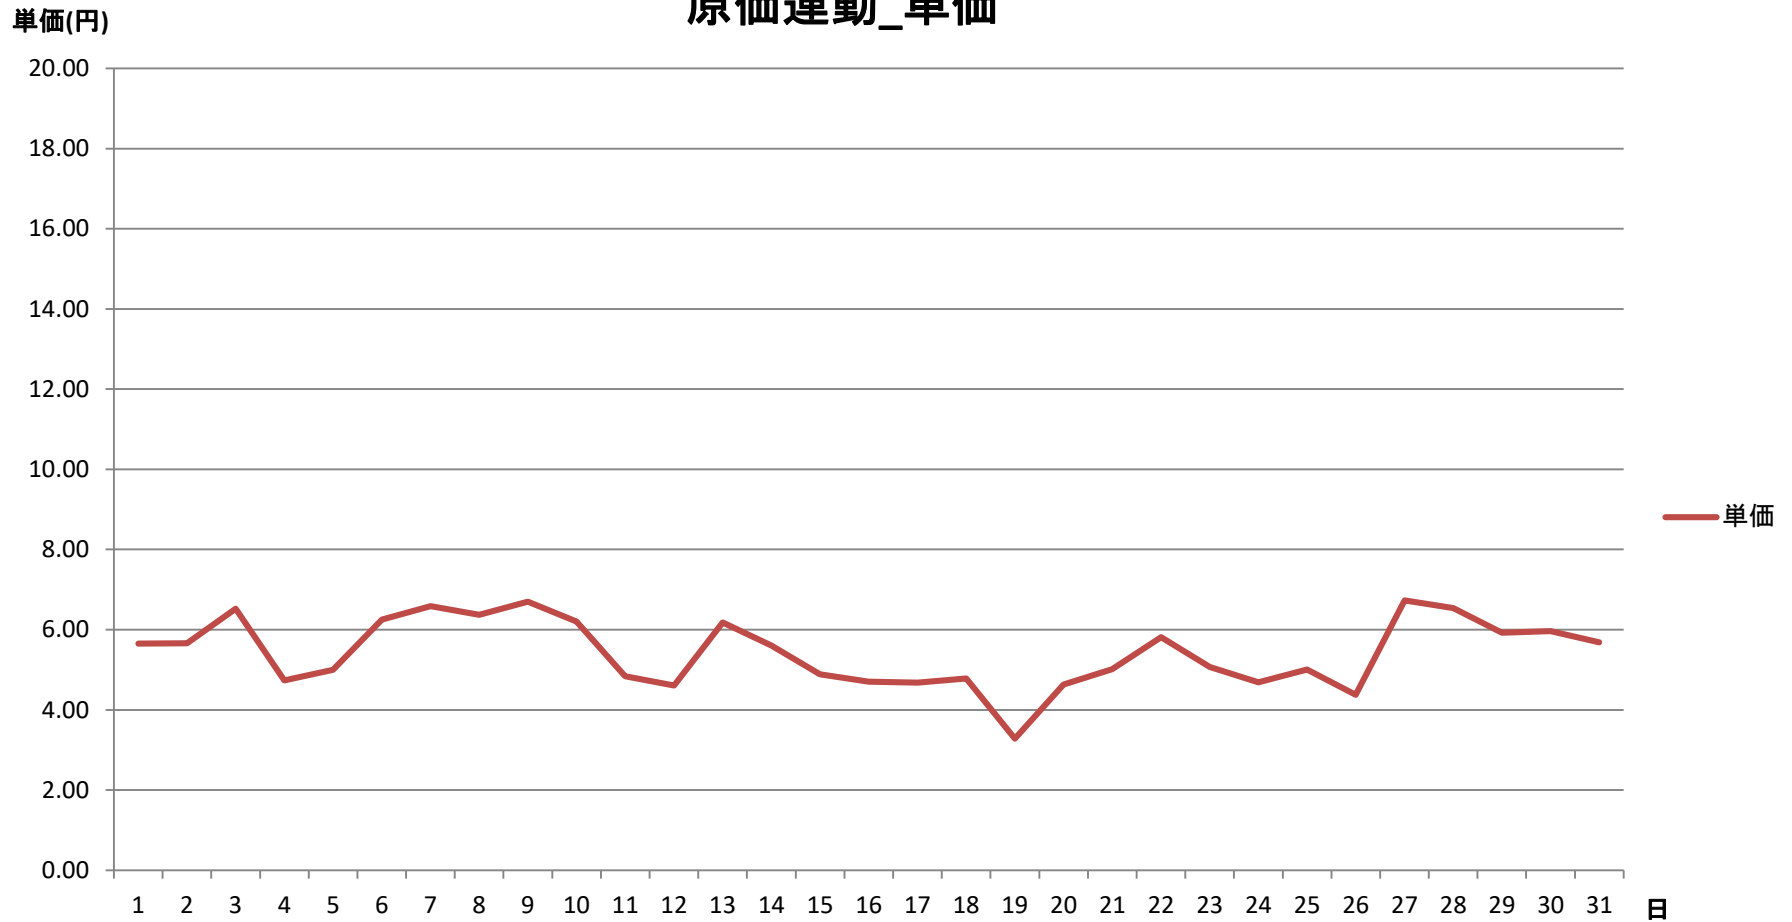

2020年7月度 東京電力エリア単価表

【単価表】 1コマあたりの単価(円) 【税込】

日付	1	2	3	4	5	6	7	8	9	10	11	12	13	14	15	16	17	18	19	20	21	22	23	24	25	26	27	28	29	30	31	32	33	34	35	36	37	38	39	40	41	42	43	44	45	46	47	48						
	00	01	01	02	02	03	03	04	04	05	05	06	06	07	07	08	08	09	09	10	10	11	11	12	12	13	13	14	14	15	15	16	16	17	17	18	18	19	19	20	20	21	21	22	22	23	23	24						
7/1	5	5	5	4	4	4	5	5	5	5	5	4	5	5	5	6	6	6	7	7	6	6	6	6	5	5	6	6	7	7	7	7	8	8	7	7	7	7	7	7	7	7	6	6	6	6	6	6						
7/2	5	5	5	5	5	5	5	5	5	5	5	5	5	5	5	5	5	6	6	6	6	6	6	6	5	5	6	6	7	7	9	9	9	9	9	9	9	9	9	9	9	9	7	7	7	7	7	6	6	6	6			
7/3	6	5	5	5	5	5	5	5	5	5	5	5	5	5	6	6	6	6	7	7	7	7	7	7	7	8	9	9	9	7	8	8	9	8	8	8	8	8	8	8	8	7	7	7	7	6	6	6	6	6	6			
7/4	4	4	4	4	4	4	4	4	4	4	4	3	3	3	3	4	6	6	6	6	6	6	6	6	6	6	6	6	6	6	6	6	6	7	7	7	7	7	7	7	7	7	6	6	6	6	6	6	6	6				
7/5	5	5	5	5	5	5	5	5	5	5	5	5	5	3	3	3	3	5	5	5	5	5	5	6	6	6	6	6	6	6	7	7	7	7	8	9	9	9	9	9	9	9	9	9	7	7	7	7	6	6	6	6		
7/6	3	4	5	4	3	2	4	4	5	5	5	4	5	5	5	5	6	7	7	7	7	7	8	8	7	7	8	9	9	9	9	9	9	9	9	9	7	7	7	7	7	7	7	6	6	6	6	6	6	6				
7/7	5	5	5	5	5	5	5	5	5	5	5	5	5	5	6	6	7	7	8	8	8	8	9	9	7	7	9	9	9	9	9	9	9	9	9	9	9	9	9	9	9	9	9	9	9	9	9	9	9	9	9			
7/8	5	5	5	5	5	5	5	5	5	5	5	5	5	5	6	6	7	7	8	9	9	9	9	9	9	9	9	9	9	9	9	9	9	9	9	9	9	9	9	9	9	9	9	9	9	9	9	9	9	9	9			
7/9	6	5	5	5	5	5	5	5	5	5	5	5	5	6	6	6	7	7	8	9	9	9	9	9	7	7	9	9	9	9	9	9	9	9	9	9	9	9	9	9	9	9	9	9	9	9	9	9	9	9	9	9		
7/10	6	6	6	6	6	6	6	6	6	6	5	6	6	6	6	6	7	7	9	9	9	9	9	9	9	9	9	9	9	9	9	9	9	9	9	9	9	9	9	9	9	9	9	9	9	9	9	9	9	9	9	9		
7/11	6	5	5	5	5	5	5	5	5	5	5	5	5	4	5	5	5	5	6	6	6	6	6	6	6	6	6	6	6	6	6	6	6	7	7	7	7	8	8	8	8	8	8	8	8	8	7	7	7	7	6	6	6	
7/12	5	5	5	5	5	5	5	5	5	5	4	4	4	3	4	5	5	5	5	5	5	5	5	5	5	5	6	6	6	6	6	6	6	6	7	7	7	7	8	8	8	8	8	8	8	8	7	7	7	7	6	6	6	6
7/13	5	5	5	5	5	5	5	4	5	5	5	5	5	5	6	6	6	7	7	7	7	7	7	7	7	6	7	7	9	9	8	9	9	9	9	9	9	9	9	9	9	9	9	9	9	9	9	9	9	9	9	9		
7/14	3	3	5	4	4	4	5	5	5	5	4	5	5	5	5	6	6	7	7	7	7	7	7	7	6	6	6	6	6	7	7	7	7	7	7	7	7	7	7	7	7	7	7	7	7	7	6	6	6	6	6	5	5	
7/15	3	3	4	3	3	3	4	5	5	5	5	4	5	4	5	5	5	6	6	6	6	6	6	6	6	6	6	6	7	7	7	7	7	7	7	7	7	7	7	7	7	7	7	7	7	7	7	7	7	7	7	7		
7/16	3	4	3	4	4	4	5	5	5	5	5	5	5	5	5	5	5	6	6	6	6	6	6	6	6	6	6	6	6	6	6	6	6	6	6	6	6	6	6	6	6	6	6	6	6	6	6	6	6	6	6	6		
7/17	3	3	3	3	4	4	4	5	4	4	4	3	4	4	5	5	6	6	6	6	6	6	6	6	6	6	6	6	6	6	6	6	6	6	6	6	6	6	6	6	6	6	6	6	6	6	6	6	6	6	6	6		
7/18	5	4	4	5	5	5	5	5	5	5	5	5	5	4	5	5	5	5	5	5	5	5	5	5	5	5	5	5	5	5	5	5	5	5	5	5	5	5	5	5	5	5	5	5	5	5	5	5	5	5	5	5		
7/19	3	3	3	3	3	3	3	3	3	3	3	3	3	3	3	3	3	3	3	3	3	3	3	3	3	3	3	3	3	3	3	3	3	3	3	3	3	3	3	3	3	3	3	3	3	3	3	3	3	3	3	3		
7/20	4	3	2	1	1	1	1	1	1	1	3	3	4	4	5	5	5	6	6	6	6	6	6	6	6	6	6	6	6	6	6	6	6	6	6	6	6	6	6	6	6	6	6	6	6	6	6	6	6	6	6	6		
7/21	3	3	3	4	4	4	4	4	5	5	4	5	5	5	5	5	5	6	6	6	6	6	6	6	6	6	6	6	6	6	6	6	6	6	6	6	6	6	6	6	6	6	6	6	6	6	6	6	6	6	6	6		
7/22	5	4	4	4	5	4	4	5	5	5	4	5	5	5	5	5	6	6	7	7	7	7	8	8	7	7	9	9	9	9	9	9	9	9	9	9	9	9	9	9	9	9	9	9	9	9	9	9	9	9	9	9		

2020年7月度 中部電力エリア単価推移

原価連動_単価