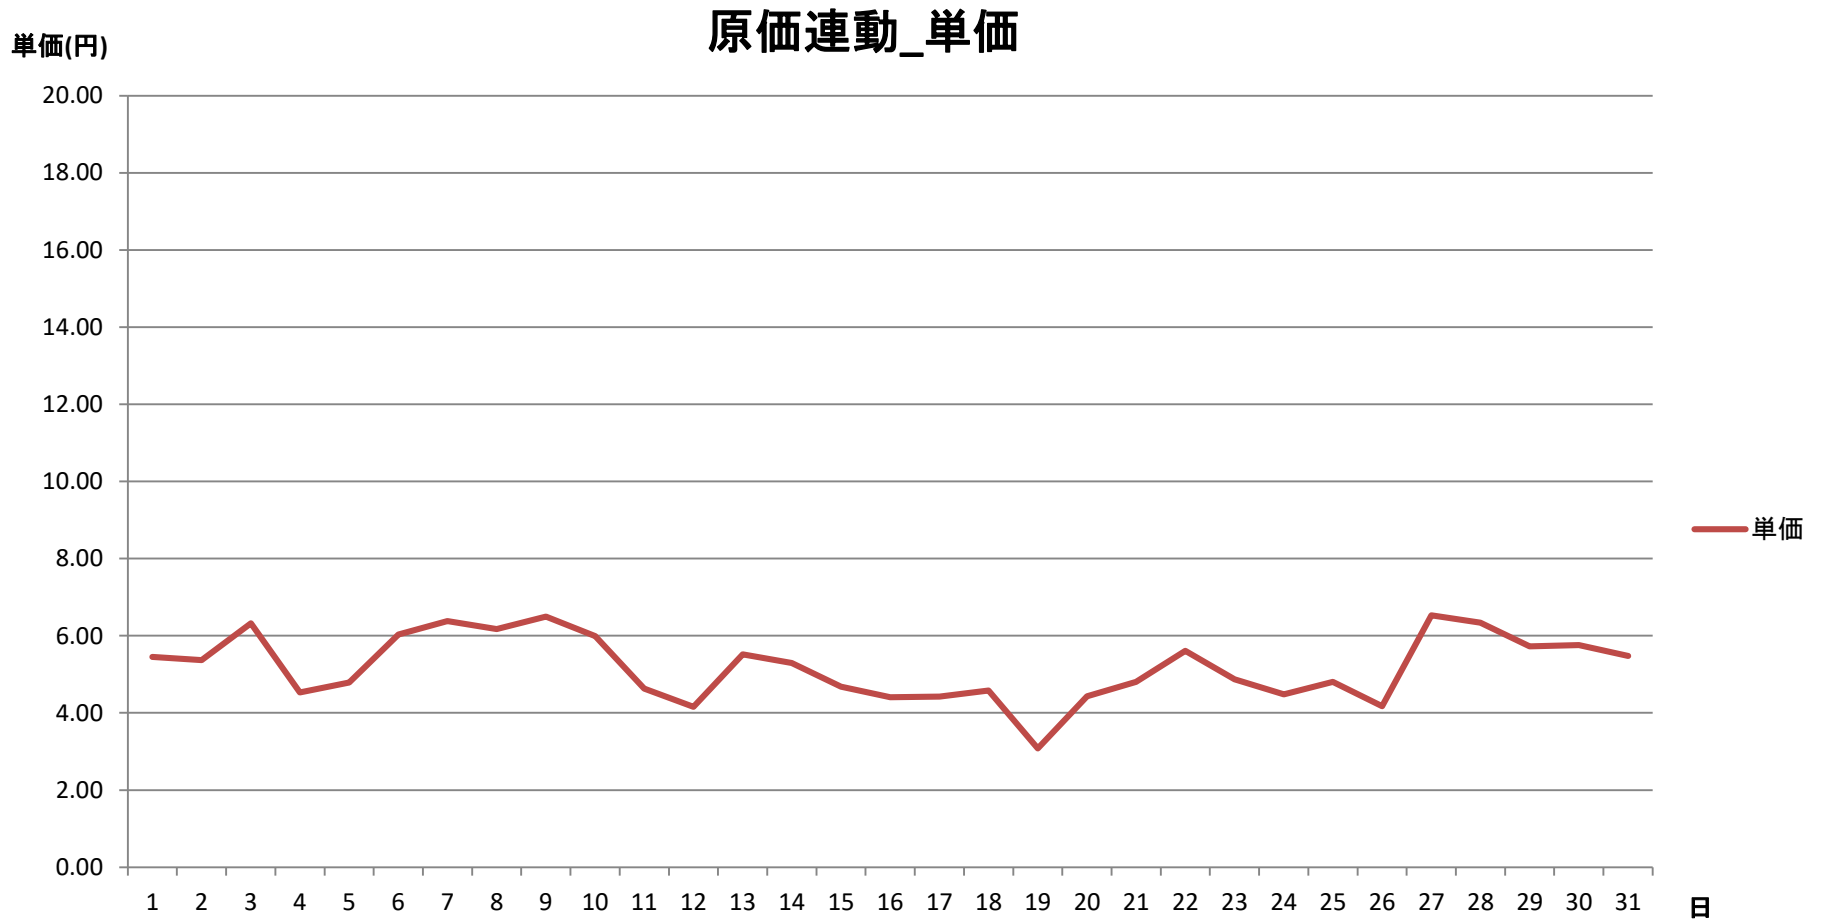

2020年7月度 四国電力エリア単価表

【単価表】 1コマあたりの単価(円) [税込]

日付	1	2	3	4	5	6	7	8	9	10	11	12	13	14	15	16	17	18	19	20	21	22	23	24	25	26	27	28	29	30	31	32	33	34	35	36	37	38	39	40	41	42	43	44	45	46	47	48				
7/1	5	5	5	4	4	4	4	4	5	5	5	4	5	5	5	5	5	5	7	7	5	5	5	5	5	5	5	6	6	6	7	7	8	8	7	5	6	6	7	7	7	7	6	6	6	5	5	5	5	5		
7/2	5	5	5	5	5	5	5	5	5	5	5	5	5	4	4	4	4	5	5	5	5	5	5	5	5	5	4	5	5	6	6	5	6	7	9	7	7	8	9	9	8	7	6	5	5	5	5	5	5	4		
7/3	5	5	5	5	5	5	5	5	5	5	5	5	5	5	5	5	6	7	7	7	7	7	8	8	7	7	8	9	8	8	7	8	8	9	7	7	7	7	7	6	7	6	6	6	6	6	6	5	4			
7/4	4	4	4	4	4	4	4	4	4	4	4	3	3	3	3	4	4	5	5	5	5	5	4	4	4	4	4	4	3	3	4	4	5	5	5	5	5	6	6	6	7	7	6	5	6	6	6	5	5	4	3	
7/5	5	5	5	4	4	4	5	5	5	5	5	5	3	3	3	3	4	5	5	5	5	5	5	6	6	6	6	5	5	5	5	5	5	5	5	5	6	6	6	6	7	7	6	6	5	5	5	4	4	3		
7/6	3	4	3	3	3	2	4	4	5	5	5	4	5	5	5	5	6	7	7	8	7	7	8	8	7	7	8	9	9	9	9	9	9	9	9	7	7	7	7	6	6	5	6	6	6	6	5	5	5			
7/7	5	5	4	4	4	5	5	5	5	5	5	5	5	5	5	5	6	6	7	8	8	8	8	9	9	7	7	8	8	8	8	9	8	8	8	7	8	8	8	8	6	6	5	5	5	5	6	5	5	5		
7/8	5	4	4	4	4	5	5	5	5	5	5	5	5	5	5	5	7	7	8	9	8	8	8	8	7	6	7	8	8	8	8	8	8	9	9	6	6	6	7	8	7	6	6	5	6	5	5	5	5			
7/9	5	5	4	4	4	4	4	5	5	5	5	5	5	5	6	6	6	7	8	9	9	9	9	8	7	6	7	8	8	9	9	9	9	9	9	9	7	7	9	8	7	7	6	5	6	6	5	4				
7/10	5	5	5	4	4	4	4	5	5	5	5	5	5	5	5	6	6	7	8	9	9	9	9	8	7	6	7	7	7	7	7	7	7	6	7	6	6	6	7	7	6	6	5	5	5	6	5	5	4			
7/11	5	4	3	3	3	5	5	5	5	5	5	5	5	4	3	3	4	5	6	6	6	6	5	5	3	3	4	4	5	5	5	5	5	5	5	5	5	6	6	7	7	6	6	5	5	5	5	4	3	3		
7/12	3	3	3	3	4	4	4	5	5	4	4	4	4	3	3	3	3	3	3	3	3	3	3	3	3	3	3	4	3	3	3	4	5	5	4	3	3	4	5	5	5	7	8	8	8	6	6	5	5	5	5	3
7/13	3	4	4	3	3	3	3	3	3	3	3	3	3	3	3	4	6	6	7	7	7	7	7	7	6	6	7	7	9	9	8	9	9	9	9	7	8	7	7	7	6	6	5	4	5	4	3	3				
7/14	3	3	5	4	4	4	5	5	5	5	4	5	5	3	5	5	6	7	7	7	7	7	7	6	5	5	5	6	6	7	7	6	6	6	5	6	7	7	6	6	6	5	6	5	6	5	4	3				
7/15	3	3	4	3	3	3	4	4	5	5	5	4	5	4	5	5	3	5	6	6	6	6	5	4	3	3	4	4	4	6	5	6	6	6	6	5	5	5	6	6	5	5	5	5	5	6	5	5	4			
7/16	3	4	3	4	4	4	4	5	5	5	5	4	5	5	4	3	3	5	5	5	5	5	5	5	5	1	1	4	4	5	5	5	5	5	5	5	5	5	5	5	6	6	6	6	5	5	5	5	5	4		
7/17	3	3	3	3	4	4	4	4	5	5	4	3	4	3	3	4	4	4	4	5	4	4	5	5	3	3	5	5	5	5	5	5	5	5	5	5	5	5	6	6	6	6	6	6	6	5	5	5	4	3		
7/18	4	4	4	5	5	5	5	5	5	5	5	5	4	5	5	5	5	4	4	4	4	4	4	4	4	4	4	3	4	3	4	5	5	5	5	6	6	6	6	6	6	6	6	5	5	5	5	5	4	3		
7/19	2	3	3	3	3	3	3	3	3	3	3	3	3	3	2	1	1	1	1	1	1	1	1	1	1	1	1	1	2	1	2	3	3	3	5	5	6	6	6	6	6	6	6	6	5	5	5	5	5	5		
7/20	4	3	2	1	1	1	1	1	1	1	1	3	3	4	4	4	4	5	6	5	5	5	5	5	4	4	5	5	5	6	6	6	6	6	6	6	6	6	6	6	6	6	6	5	5	5	6	5	4			
7/21	3	3	3	4	4	4	4	4	5	5	4	5	5	5	5	5	5	5	5	5	5	5	4	4	5	4	4	5	5	5	5	5	6	6	6	6	6	6	6	6	6	6	6	6	5	5	5	6	5	3		
7/22	5	4	4	4	5	4	4	4	5	5	4	5	5	5	5	5	3	5	5	5	4	5	5	5	4	5	5	3	5	6	6	7	8	8	9	9	9	8	8	8	8	8	7	7	6	6	6	5	5			
7/23	5	4	4	4	3	3	3	3	3	3	3	4	3	3	3	3	3	4	6	6	6	6	6	6	6	6	6	5	5	6	6	6	6	6	6	6	6	6	6	6	6	6	6	6	6	5	5	4	3	3		
7/24	3	3	3	4	4	4	4	4	4	5	4	4	4	4	4	4	4	4	4	4	4	4	4	4	4	4	4	3	4	4	6	6	6	6	6	6	6	6	6	6	6	6	6	5	5	5	5	4	4	3		
7/25	4	3	3	4	5	5	5	5	5	5	5	5	5	4	4	4	5	5	5	5	5	6	6	6	6	5	5	5	5	5	5	5	5	5	5	5	5	5	6	6	6	6	6	6	5	5	5	5	4	4	3