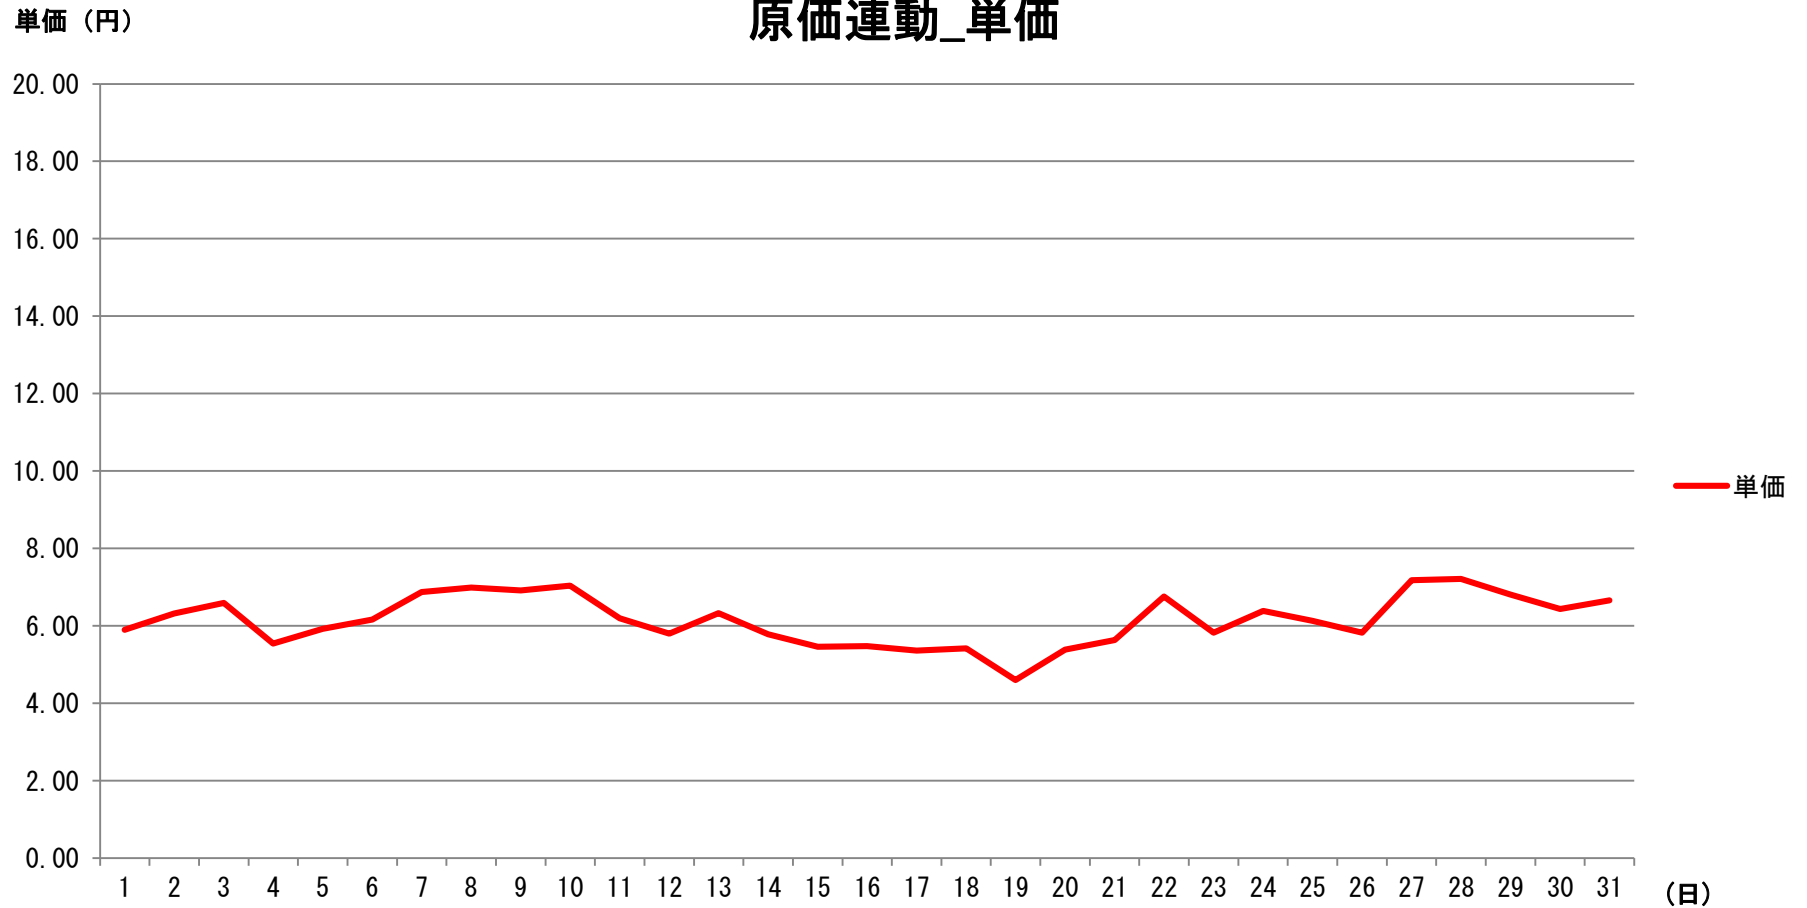

2020年7月度 北海道電力エリア単価推移

2020年7月度 北海道電力エリア単価表

【単価表】 1コマあたりの単価(円) 【税込】

日付	1	2	3	4	5	6	7	8	9	10	11	12	13	14	15	16	17	18	19	20	21	22	23	24	25	26	27	28	29	30	31	32	33	34	35	36	37	38	39	40	41	42	43	44	45	46	47	48				
7/1	5	5	5	4	4	4	5	5	5	5	5	4	5	5	5	6	6	6	7	7	6	6	6	6	5	5	6	6	7	7	7	7	8	8	7	7	7	7	7	7	7	7	6	6	6	6	6	6				
7/2	5	5	5	5	5	5	5	5	5	5	5	5	5	5	5	5	5	6	6	6	6	6	6	6	5	5	6	6	7	7	9	9	9	9	9	9	9	9	9	9	9	9	7	7	7	7	6	6	6	6		
7/3	6	5	5	5	5	5	5	5	5	5	5	5	5	5	6	6	6	6	7	7	7	6	6	6	6	6	6	9	9	9	7	8	8	9	8	8	8	8	8	8	7	7	6	6	6	6	6	6				
7/4	5	4	4	4	4	4	4	4	4	4	3	3	3	3	3	4	5	6	6	6	6	6	6	6	6	6	6	6	6	6	6	6	6	6	6	7	7	7	7	7	7	6	6	6	6	6	6	6				
7/5	5	5	5	5	5	5	5	5	5	5	5	5	5	5	5	5	5	5	5	5	5	5	5	5	5	5	5	5	5	5	5	5	5	5	5	5	5	5	5	5	5	5	5	5	5	5	5	5	5			
7/6	5	4	5	4	3	2	4	4	5	5	5	4	5	5	5	5	5	7	7	6	7	6	8	6	6	7	6	9	9	9	9	9	9	9	9	9	7	7	7	7	7	7	7	6	6	6	6	6	6			
7/7	5	5	5	5	5	5	5	5	5	5	5	5	5	5	5	5	6	7	7	8	8	8	8	9	9	7	7	9	9	9	9	9	9	9	9	9	9	9	9	9	9	9	9	6	7	6	7	7	6	6	6	
7/8	5	5	5	5	5	5	5	5	5	5	5	5	5	5	5	6	6	7	7	8	9	9	9	9	9	9	9	9	9	9	9	9	9	9	9	9	9	9	9	9	9	9	9	9	9	9	9	9	9	9		
7/9	6	5	5	5	5	5	5	5	5	5	5	5	5	6	6	6	7	7	8	6	6	6	9	9	6	7	9	9	9	9	9	9	9	9	9	9	9	9	9	9	9	9	9	9	9	9	9	9	9	9	9	
7/10	6	6	6	6	6	6	6	6	6	5	6	6	6	6	6	6	7	6	9	9	9	9	6	6	6	6	6	6	6	6	6	6	6	6	6	6	6	6	6	6	6	6	6	6	6	6	6	6	6	6	6	
7/11	6	5	5	5	5	5	5	5	5	5	5	5	5	4	5	5	5	5	6	6	6	6	6	6	6	6	6	6	6	6	6	6	6	6	7	7	7	7	8	8	8	8	8	8	8	7	7	7	7	6	6	6
7/12	7	6	5	5	6	6	5	5	5	5	4	4	4	3	4	5	5	5	5	5	5	5	5	5	5	5	6	6	6	6	6	6	6	6	6	6	7	7	7	7	8	8	8	8	8	7	7	6	6	6	6	6
7/13	5	5	5	5	5	5	5	4	5	5	5	5	5	5	6	6	6	6	7	7	7	7	7	7	7	6	6	7	7	9	9	8	9	9	9	9	9	7	8	7	7	7	7	7	7	7	6	6	6	6	6	
7/14	3	3	5	4	4	5	5	5	5	5	4	5	5	5	5	6	6	7	7	7	7	7	7	6	6	6	6	6	6	7	7	7	7	7	7	7	7	7	7	7	7	7	7	7	6	6	6	6	6	5	5	
7/15	3	3	4	3	3	3	4	5	5	5	5	4	5	4	5	5	5	6	6	6	6	6	6	6	6	6	6	6	7	7	7	7	7	7	7	7	7	7	6	6	6	6	6	6	6	5	6	5	5	5	5	
7/16	3	4	3	4	4	4	5	5	5	5	5	5	5	5	5	5	5	6	6	6	6	6	6	6	6	5	5	6	6	6	6	6	6	6	6	6	6	6	6	6	6	6	6	6	6	6	6	6	6	6	6	
7/17	3	3	3	3	4	4	4	5	4	4	3	4	4	4	5	5	6	6	6	6	6	6	6	6	6	6	6	6	6	6	6	6	6	6	6	6	6	6	6	6	6	6	6	6	6	6	6	6	6	6	6	
7/18	5	4	4	5	5	5	5	5	5	5	5	5	5	4	5	5	5	5	5	5	5	5	5	5	5	5	5	5	5	5	5	5	5	5	5	5	5	5	5	5	5	5	5	5	5	5	5	5	5	5	5	
7/19	5	3	3	3	3	3	3	3	3	3	3	3	3	3	3	3	3	3	3	3	3	3	3	3	3	3	3	3	3	3	3	3	3	3	3	3	3	3	3	3	3	3	3	3	3	3	3	3	3	3	3	
7/20	4	3	2	1	3	5	5	5	4	1	3	3	4	4	5	5	5	6	6	6	6	6	6	6	6	6	6	6	6	6	6	6	6	6	6	6	6	6	6	6	6	6	6	6	6	6	6	6	6	6	6	
7/21	5	3	3	4	4	4	4	4	5	5	4	5	5	5	5	5	5	6	6	6	6	6	6	6	6	6	6	6	6	6	6	6	6	6	6	6	6	6	6	6	6	6	6	6	6	6	6	6	6	6	6	
7/22	5	4	4	4	5	4	4	5	5	5	4	5	5	5	5	5	6	6	8	8	8	8	8	8	8	7	7	9	9	9	10	10	10	10	10	9	10	9	9	9	9	8	7	7	7	7	6	7	7	6	6	
7/23	6	6	5	5	5	4	3	3	3	4	4	4	4	4	5	5	5	6	6	6	6	6	6	6	6	6	6	6	6	6	6	6	6	6	6	6	6	6	6	6	6	6	6	6	6	6	6	6	6	6	6	
7/24	6	6	6	6	6	6	6	6	6	6	5	5	6	6	6	5	5	6	6	6	6	6	6	6	6	6	6	6	6	6	6	6	6	6	6	6	6	6	6	6	6	6	6	6	6	6	6	6	6	6	6	
7/25	6	6	5	5	5	5	5	5	5	5	5	5	5	5	5	5	5	5	5	5	5	5	5	5	5	5	5	5	5	5	5	5	5	5	5	5	5	5	5	5	5	5	5	5	5	5	5	5	5	5	5	
7/26	5	5	5	5	5	5	5	5	5	5	4	3	3	2	2	2	5	5	5	5	5	6	6	6	6	6	6	6	6	6	6	6	6	6	6	6	6	6	6	6	6	6	6	6	6	6	6	6	6	6	6	6
7/27	5	5	5	5	5	5	5	5	5	5	5	5	5	5	5	6	6	7	7	9	9	9	9	9	9	9	9	9	9	9	9	9	9	9	9	9	9	9	9	9	9	9	9	9	9	9	9	9	9	9	9	9
7/28	6	5	5	5	5	5	5	5	5	5	5	5	5	5	6	6	7	7	9	9	9	9	9	9	9	9	9	9	9	9	9	9	9	9	9	9	9	9	9	9	9	9	9	9	9	9	9	9	9	9	9	9
7/29	5	5	5	5	5	6	5	5	6	6	5	5	5	5	6	6	7	7	8	9	8	7	7	7	7	7	7	8	8	9	8	8	8	9	9	8	8	8	8	8	8	8	8	8	7	9	7	7	6	6	6	6
7/30	5	5	5	5	5	5	5	5	5	5	5	5	5	5	6	6	6	6	6	6	6	6	6	6	6	6	6	6	6	6	6	6	6	6	6	6	6	6	6	6	6	6	6	6	6	6	6	6	6	6	6	
7/31	5	5	5	5	5	5	5	5	5	5	5	5	5	5	5	5	6	6	6	7	7	6	6	7	7	6	6	7	7	7	7	8	8	9	9	9	9	9	9	9	9	9	9	9	9	9	9	9	9	9	9	9