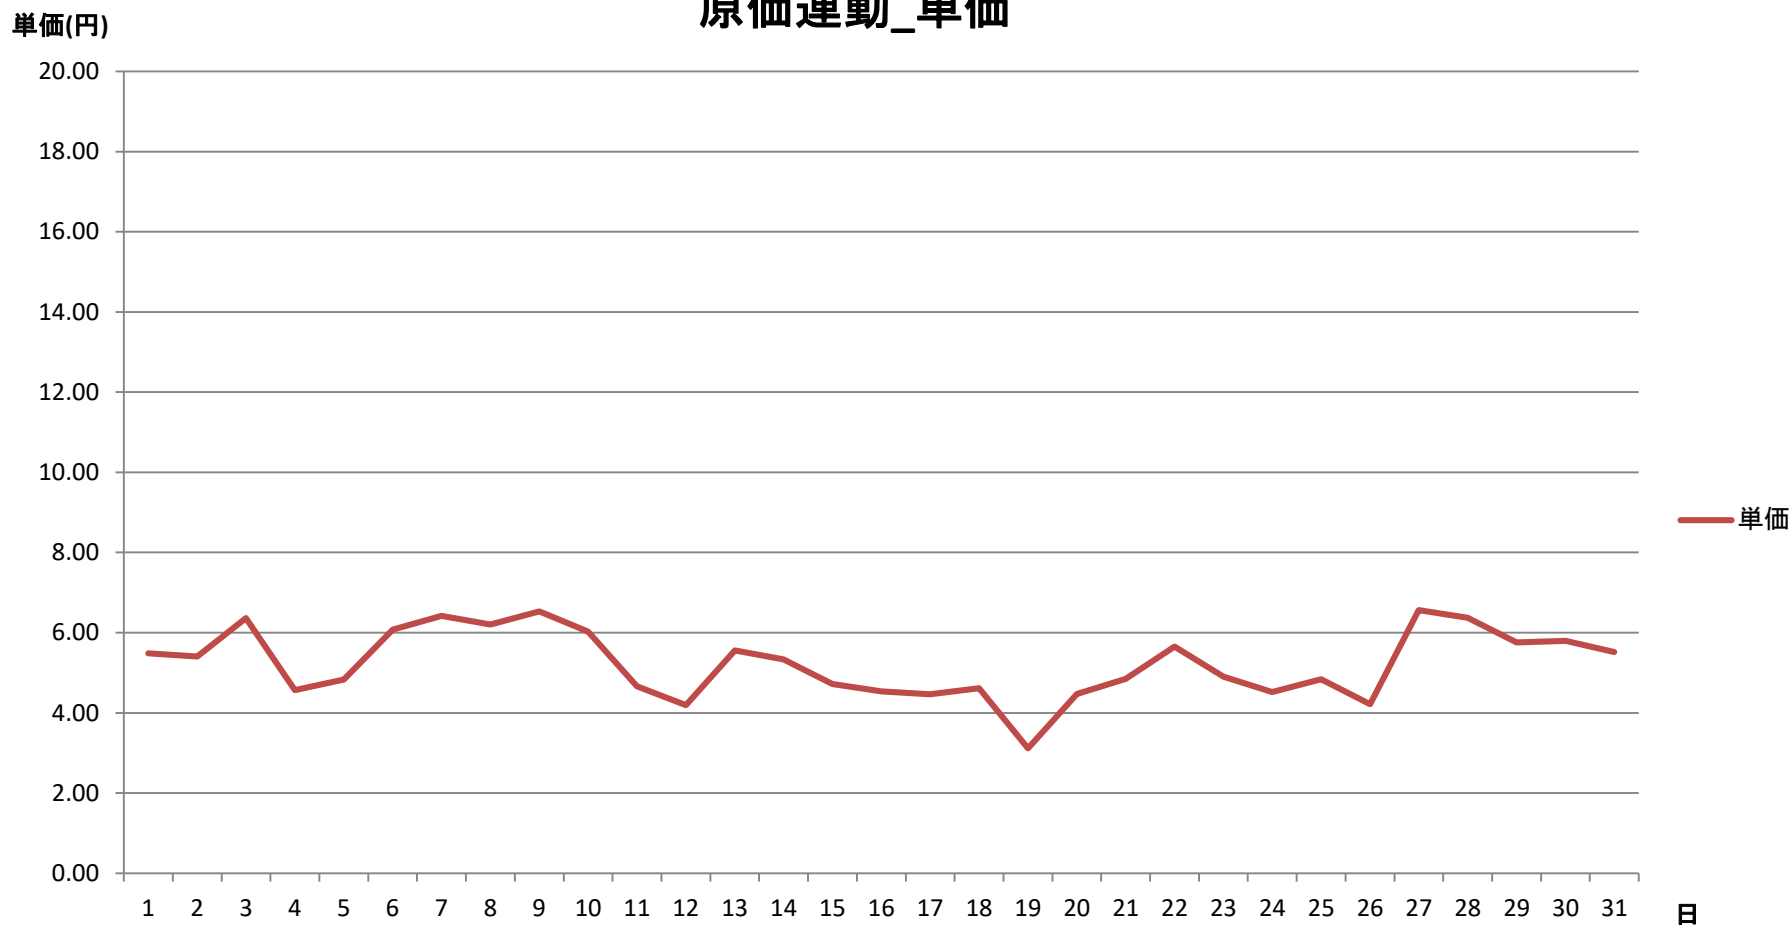

2020年7月度 関西電力エリア単価推移

原価連動_単価

2020年7月度 関西電力エリア単価表

【単価表】 1コマあたりの単価(円) [税込]

日付	1	2	3	4	5	6	7	8	9	10	11	12	13	14	15	16	17	18	19	20	21	22	23	24	25	26	27	28	29	30	31	32	33	34	35	36	37	38	39	40	41	42	43	44	45	46	47	48				
7/1	5	5	5	4	4	4	5	5	5	5	5	4	5	5	5	5	5	5	7	7	5	5	5	5	5	5	5	5	6	7	7	7	7	8	8	7	5	6	6	7	7	7	7	6	6	6	5	5	5	5	5	
7/2	5	5	5	5	5	5	5	5	5	5	5	5	5	4	4	4	4	5	5	5	5	5	5	5	5	5	5	5	6	6	5	6	7	9	7	7	8	9	9	8	7	6	5	5	5	5	5	5	5	5	5	
7/3	5	5	5	5	5	5	5	5	5	5	5	5	5	5	5	5	6	7	8	8	7	8	8	8	8	7	7	8	9	9	9	7	8	8	9	8	7	8	8	8	6	7	6	6	6	6	6	6	5	4		
7/4	4	4	4	4	4	4	4	4	4	4	4	3	3	3	3	4	4	5	5	5	5	5	4	5	4	4	4	4	3	3	4	4	5	5	5	5	6	6	6	7	7	6	5	6	6	6	6	5	5	4	4	3
7/5	5	5	5	4	4	5	5	5	5	5	5	5	5	3	3	3	3	4	5	5	5	5	5	6	6	6	6	6	5	5	5	5	5	5	5	5	6	6	6	6	7	7	6	6	5	5	5	4	4	3		
7/6	3	4	3	3	3	2	4	4	5	5	5	4	5	5	5	5	6	7	7	8	7	7	8	8	7	7	8	9	9	9	9	9	9	9	9	7	7	7	7	6	6	5	6	6	6	6	5	5	5	5		
7/7	5	5	4	4	5	5	5	5	5	5	5	5	5	5	5	5	6	7	7	8	8	8	8	9	9	7	7	8	8	8	8	8	8	9	9	8	7	8	8	8	6	6	5	5	5	5	6	5	5	5	5	
7/8	5	4	4	4	5	5	5	5	5	5	5	5	5	5	5	5	6	6	7	8	9	9	9	9	8	7	6	7	8	8	8	8	8	8	9	9	8	6	6	7	8	7	6	6	5	6	5	5	5	5		
7/9	5	5	4	4	4	4	4	4	5	5	5	5	5	5	5	6	6	6	7	8	9	9	9	9	8	7	6	7	8	8	9	9	9	9	9	9	7	7	9	8	7	7	6	5	6	6	5	5	5			
7/10	5	5	5	4	4	4	4	4	5	5	5	5	5	5	5	6	6	6	7	8	9	9	9	9	8	7	6	7	7	7	7	7	7	7	6	7	6	6	7	7	6	6	5	5	5	6	5	5	4	4	3	
7/11	5	4	3	3	3	5	5	5	5	5	5	5	5	4	3	3	4	5	6	6	6	6	5	5	3	3	4	4	5	5	5	5	5	5	5	5	6	6	6	7	7	6	6	5	5	5	5	4	3	3		
7/12	3	3	3	3	4	4	4	5	5	4	4	4	4	3	3	3	3	3	3	3	3	3	3	3	3	3	3	3	4	5	5	4	3	4	4	5	5	5	7	8	8	8	6	6	5	5	5	5	5	5	3	
7/13	3	4	4	3	3	3	3	3	3	3	3	3	3	3	3	5	6	6	7	7	7	7	7	7	6	6	7	7	9	9	8	9	9	9	9	7	8	7	7	7	6	6	5	4	5	4	3	3				
7/14	3	3	5	4	4	4	5	5	5	5	4	5	5	3	5	5	6	7	7	7	7	7	7	6	5	5	5	6	6	7	7	6	6	6	6	5	6	7	7	7	6	6	5	6	5	6	5	4	3			
7/15	3	3	4	3	3	3	4	5	5	5	5	4	5	4	5	5	3	5	6	6	6	6	5	4	3	3	4	4	4	6	5	6	6	6	6	5	5	5	6	6	5	5	5	5	5	5	6	5	5	4		
7/16	3	4	3	4	4	4	5	5	5	5	5	5	5	5	5	3	3	5	5	5	5	5	5	5	5	5	5	3	3	4	5	5	5	5	5	5	5	5	5	5	6	6	6	6	6	5	5	5	5	4	3	
7/17	3	3	3	3	4	4	4	5	5	5	4	3	4	3	3	4	4	5	5	4	4	5	5	3	3	5	5	3	5	5	5	5	5	5	5	5	5	5	6	6	6	6	6	6	6	5	5	5	4	3		
7/18	4	4	4	5	5	5	5	5	5	5	5	5	4	5	5	5	4	4	4	4	4	4	4	4	4	4	4	3	4	3	4	3	4	5	5	5	6	6	6	6	6	6	6	5	5	5	5	5	4	3		
7/19	2	3	3	3	3	3	3	3	3	3	3	3	3	3	2	1	1	1	1	1	1	1	1	1	1	1	1	1	2	1	2	3	3	3	5	6	6	6	6	6	6	6	6	6	5	5	5	5	5	5		
7/20	4	3	2	1	1	1	1	1	1	1	1	3	3	4	4	4	4	5	6	5	5	5	5	5	4	4	5	5	6	6	6	6	6	6	6	6	6	6	6	7	7	7	7	6	6	6	6	5	4			
7/21	3	3	3	4	4	4	4	4	5	5	4	5	5	5	5	5	5	5	5	5	5	5	4	4	5	5	4	4	5	5	5	5	5	6	6	6	6	6	6	6	6	6	6	5	5	5	6	5	5	3		
7/22	5	4	4	4	5	4	4	5	5	5	4	5	5	5	5	5	3	5	5	5	4	5	5	5	4	5	5	3	5	6	6	7	8	8	9	9	9	8	8	9	9	8	7	7	6	6	6	5	5	5		
7/23	5	4	4	4	3	3	3	3	3	3	4	4	4	3	3	3	4	6	6	6	6	6	6	6	6	6	6	5	5	6	6	6	6	6	6	6	6	6	6	6	6	6	6	6	6	5	5	4	4	3		
7/24	3	3	3	4	4	4	4	4	5	5	4	4	4	4	4	4	4	4	4	4	4	4	4	4	4	4	3	4	4	6	6	6	6	6	6	6	6	6	6	6	6	6	6	5	5	5	5	4	4	3		
7/25	4	3	3	4	5	5	5	5	5	5	5	5	5	4	4	4	5	5	5	5	5	6	6	6	6	5	5	5	5	5	5	5	5	5	5	5	5	5	6	6	6	6	6	6	5	5	5	5	4	4	3