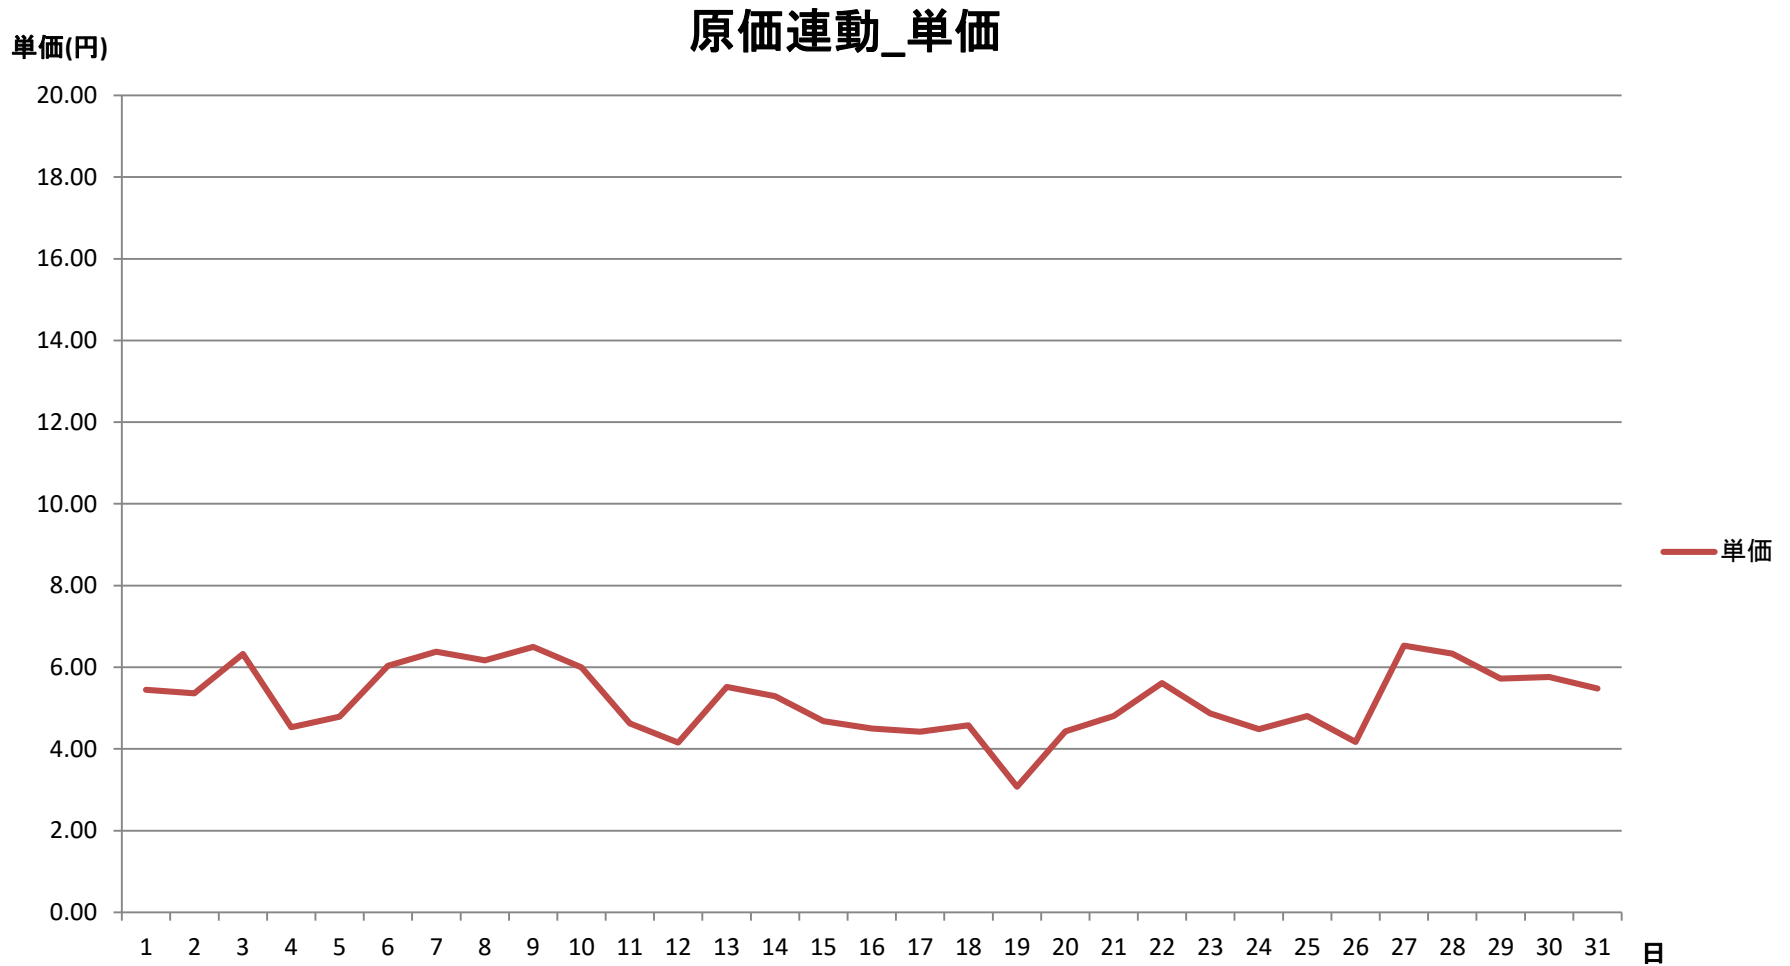

2020年7月度 関西電力エリア単価表

【単価表】 1コマあたりの単価(円) [税込]

日付	1	2	3	4	5	6	7	8	9	10	11	12	13	14	15	16	17	18	19	20	21	22	23	24	25	26	27	28	29	30	31	32	33	34	35	36	37	38	39	40	41	42	43	44	45	46	47	48				
7/1	5	5	5	4	4	4	5	5	5	5	5	4	5	5	5	5	5	5	7	7	5	5	5	5	5	5	5	5	6	7	7	7	7	8	8	7	5	6	6	7	7	7	7	6	6	6	5	5	5	5	5	
7/2	5	5	5	5	5	5	5	5	5	5	5	5	5	4	4	4	4	5	5	5	5	5	5	5	5	5	5	5	6	6	5	6	7	9	7	7	8	9	9	8	7	6	5	5	5	5	5	5	5	5	5	
7/3	5	5	5	5	5	5	5	5	5	5	5	5	5	5	5	5	6	7	8	8	7	8	8	8	8	7	7	8	9	9	9	7	8	8	9	8	7	8	8	8	6	7	6	6	6	6	6	6	5	4		
7/4	4	4	4	4	4	4	4	4	4	4	4	3	3	3	3	4	4	5	5	5	5	5	4	5	4	4	4	4	3	3	4	4	5	5	5	5	6	6	6	7	7	6	5	6	6	6	6	5	5	4	4	3
7/5	5	5	5	4	4	5	5	5	5	5	5	5	5	3	3	3	3	4	5	5	5	5	5	6	6	6	6	6	5	5	5	5	5	5	5	5	6	6	6	6	7	7	6	6	5	5	5	4	4	3		
7/6	3	4	3	3	3	2	4	4	5	5	5	4	5	5	5	5	6	7	7	8	7	7	8	8	7	7	8	9	9	9	9	9	9	9	9	7	7	7	7	6	6	5	6	6	6	6	5	5	5	5		
7/7	5	5	4	4	5	5	5	5	5	5	5	5	5	5	5	5	6	7	7	8	8	8	8	9	9	7	7	8	8	8	8	8	8	9	9	8	7	8	8	8	6	6	5	5	5	5	6	5	5	5	5	
7/8	5	4	4	4	5	5	5	5	5	5	5	5	5	5	5	5	6	6	7	8	9	9	9	9	8	7	6	7	8	8	8	8	8	8	9	9	8	6	6	7	8	7	6	6	5	6	5	5	5	5		
7/9	5	5	4	4	4	4	4	4	5	5	5	5	5	5	5	6	6	6	7	8	9	9	9	9	8	7	6	7	8	8	9	9	9	9	9	9	7	7	9	8	7	7	6	5	6	6	5	5	5			
7/10	5	5	5	4	4	4	4	4	5	5	5	5	5	5	5	6	6	6	7	8	9	9	9	9	8	7	6	7	7	7	7	7	7	7	6	7	6	6	7	7	6	6	5	5	5	6	5	5	4	4	3	
7/11	5	4	3	3	3	5	5	5	5	5	5	5	5	4	3	3	4	5	6	6	6	6	5	5	3	3	4	4	5	5	5	5	5	5	5	5	6	6	6	7	7	6	6	5	5	5	5	4	3	3		
7/12	3	3	3	3	4	4	4	5	5	4	4	4	4	3	3	3	3	3	3	3	3	3	3	3	3	3	3	3	4	5	5	4	3	4	4	5	5	5	7	8	8	8	6	6	5	5	5	5	5	5	3	
7/13	3	4	4	3	3	3	3	3	3	3	3	3	3	3	3	5	6	6	7	7	7	7	7	7	6	6	7	7	9	9	8	9	9	9	9	7	8	7	7	7	6	6	5	4	5	4	3	3				
7/14	3	3	5	4	4	4	5	5	5	5	4	5	5	3	5	5	6	7	7	7	7	7	7	6	5	5	5	6	6	7	7	6	6	6	6	5	6	7	7	7	6	6	5	6	5	6	5	4	3			
7/15	3	3	4	3	3	3	4	5	5	5	5	4	5	4	5	5	3	5	6	6	6	6	5	4	3	3	4	4	4	6	5	6	6	6	6	5	5	5	6	6	5	5	5	5	5	5	6	5	5	4		
7/16	3	4	3	4	4	4	5	5	5	5	5	5	5	5	5	3	3	5	5	5	5	5	5	5	5	5	5	3	3	4	5	5	5	5	5	5	5	5	5	5	6	6	6	6	6	5	5	5	5	4	3	
7/17	3	3	3	3	4	4	4	5	5	5	4	3	4	3	3	4	4	5	5	4	4	5	5	3	3	5	5	3	5	5	5	5	5	5	5	5	5	5	6	6	6	6	6	6	6	5	5	5	4	3		
7/18	4	4	4	5	5	5	5	5	5	5	5	5	4	5	5	5	4	4	4	4	4	4	4	4	4	4	4	3	4	3	4	3	4	5	5	5	6	6	6	6	6	6	6	5	5	5	5	5	4	3		
7/19	2	3	3	3	3	3	3	3	3	3	3	3	3	3	2	1	1	1	1	1	1	1	1	1	1	1	1	1	2	1	2	3	3	3	5	6	6	6	6	6	6	6	6	6	5	5	5	5	5	5		
7/20	4	3	2	1	1	1	1	1	1	1	1	3	3	4	4	4	4	5	6	5	5	5	5	5	4	4	5	5	6	6	6	6	6	6	6	6	6	6	6	7	7	7	7	6	6	6	6	5	4			
7/21	3	3	3	4	4	4	4	4	5	5	4	5	5	5	5	5	5	5	5	5	5	5	4	4	5	5	4	4	5	5	5	5	5	6	6	6	6	6	6	6	6	6	6	5	5	5	6	5	5	3		
7/22	5	4	4	4	5	4	4	5	5	5	4	5	5	5	5	5	3	5	5	5	4	5	5	5	4	5	5	3	5	6	6	7	8	8	9	9	9	8	8	9	9	8	7	7	6	6	6	5	5	5		
7/23	5	4	4	4	3	3	3	3	3	3	4	4	4	3	3	3	4	6	6	6	6	6	6	6	6	6	6	5	5	6	6	6	6	6	6	6	6	6	6	6	6	6	6	6	6	5	5	4	4	3		
7/24	3	3	3	4	4	4	4	4	5	5	4	4	4	4	4	4	4	4	4	4	4	4	4	4	4	4	3	4	4	6	6	6	6	6	6	6	6	6	6	6	6	6	6	5	5	5	5	4	4	3		
7/25	4	3	3	4	5	5	5	5	5	5	5	5	5	4	4	4	5	5	5	5	5	6	6	6	6	5	5	5	5	5	5	5	5	5	5	5	5	5	6	6	6	6	6	6	5	5	5	5	4	4	3	

2020年7月度 中国電力エリア単価推移