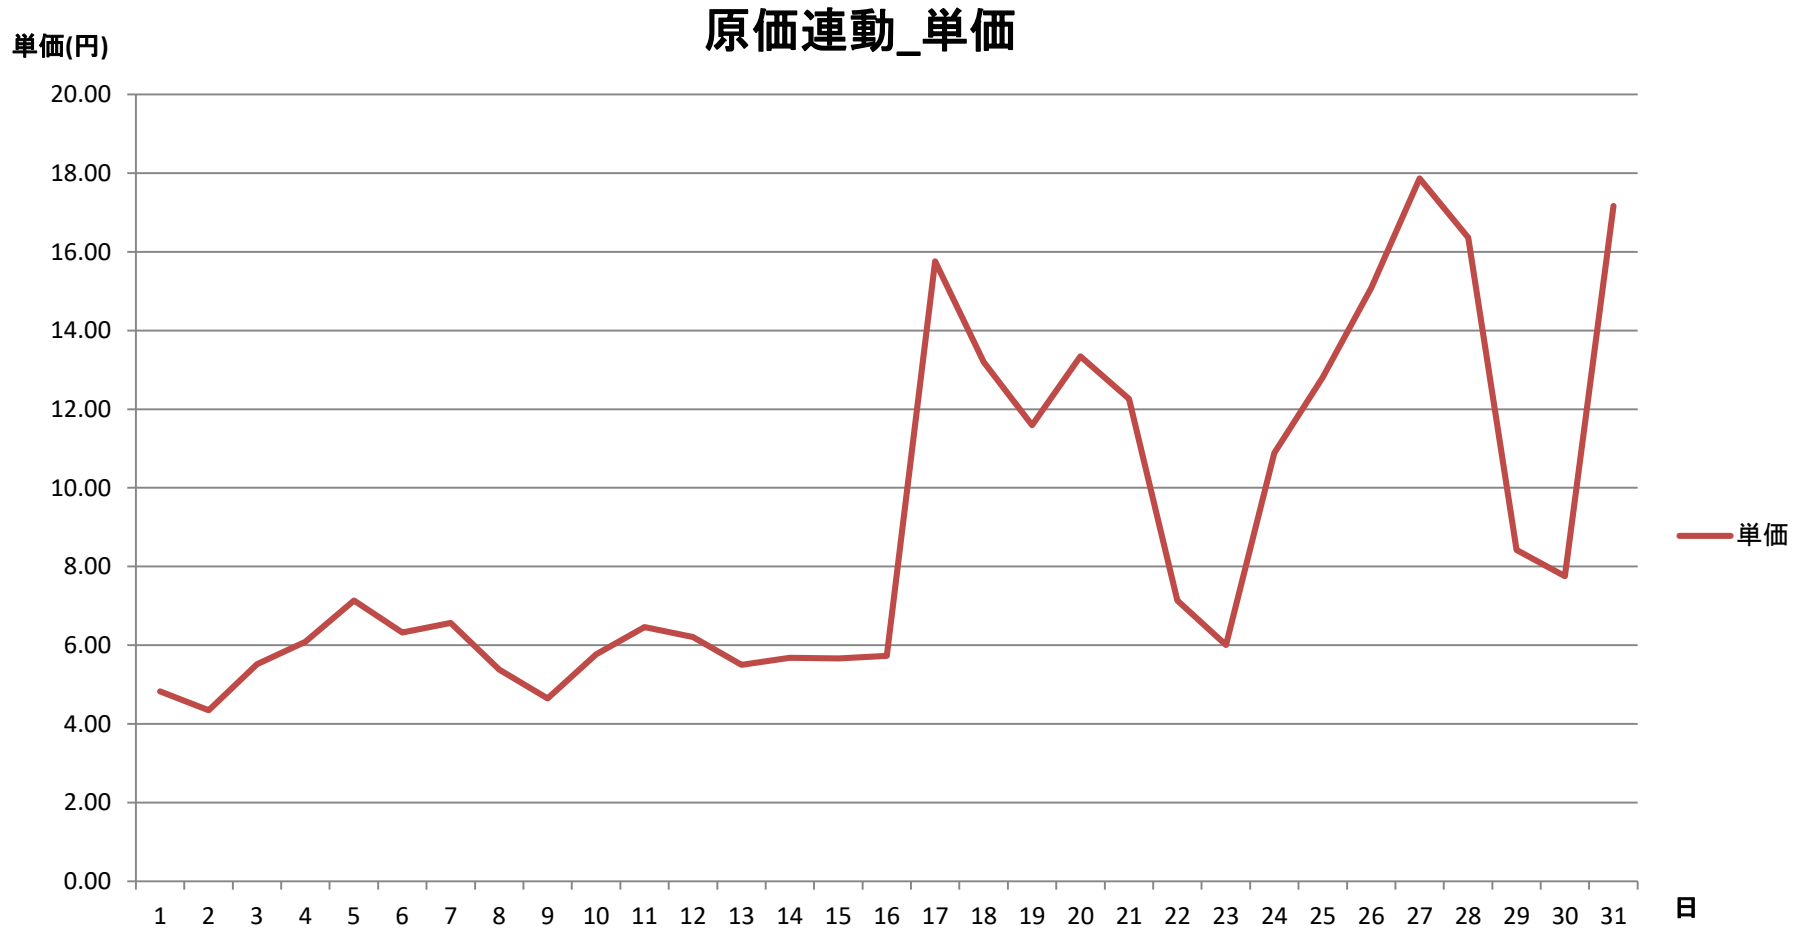

2020年8月度 北陸電力エリア単価推移

2020年8月度 北陸電力エリア単価表

日付	【単価表】													1コマあたりの単価(円)													【税込】																							
	1	2	3	4	5	6	7	8	9	10	11	12	13	14	15	16	17	18	19	20	21	22	23	24	25	26	27	28	29	30	31	32	33	34	35	36	37	38	39	40	41	42	43	44	45	46	47	48		
8/1	5	5	5	5	5	5	5	5	5	5	5	5	5	4	4	4	3	3	4	3	3	3	3	3	3	3	3	4	4	4	4	4	5	5	5	6	6	7	8	8	8	6	6	6	6	5	4	4	4	
8/2	4	4	4	5	5	5	5	4	4	4	4	4	3	3	3	3	3	2	2	2	1	1	1	1	1	2	3	4	5	5	5	5	5	6	6	6	7	7	7	7	6	6	6	6	6	6	5	4		
8/3	5	4	3	3	3	3	3	4	4	4	3	3	3	3	5	5	5	5	5	5	5	5	5	5	5	6	6	6	8	8	8	8	8	8	8	9	10	8	8	8	8	7	6	5	6	5	4	4		
8/4	5	4	4	4	3	5	5	5	5	5	5	5	5	4	5	4	4	4	5	6	6	6	6	6	6	6	6	7	7	8	8	7	8	8	9	10	17	17	12	10	13	17	13	9	8	7	8	6	6	5
8/5	5	5	5	5	5	5	5	4	4	5	5	5	4	4	4	5	6	6	6	6	5	5	6	6	6	6	6	6	8	8	8	9	10	17	17	12	10	13	17	13	9	8	7	8	6	6	6	5		
8/6	6	5	4	3	3	3	4	5	5	3	5	5	5	4	5	5	6	6	6	6	6	6	6	6	6	5	5	6	6	7	7	9	9	11	11	9	9	9	12	15	9	8	6	6	6	6	5	5		
8/7	5	4	5	6	6	6	6	6	5	5	5	6	5	4	4	5	5	5	5	6	5	6	6	6	6	6	6	6	7	8	9	9	12	14	12	10	11	10	10	9	6	5	5	5	5	6	6	6		
8/8	6	6	6	5	5	5	5	5	4	4	5	4	3	3	4	4	5	5	5	5	5	5	5	5	5	5	5	6	5	5	6	6	6	6	6	6	6	8	8	8	7	7	6	6	5	5	5	4	4	
8/9	5	4	5	5	5	5	5	5	5	5	5	5	5	4	1	1	1	1	1	1	1	1	1	1	1	3	4	3	4	4	4	5	5	5	6	8	8	9	9	9	8	8	8	7	6	6	5	5	5	
8/10	6	6	5	4	4	4	5	5	5	5	5	5	5	4	4	4	4	4	5	5	6	6	6	6	6	6	6	6	6	6	6	6	6	6	6	8	8	8	8	8	8	8	8	6	6	6	6	6	5	
8/11	6	6	5	5	5	5	5	4	5	5	5	5	4	5	6	5	6	6	6	5	5	5	5	5	5	5	6	6	6	6	6	6	6	8	11	8	11	11	14	11	9	11	8	8	6	6	6	5	5	
8/12	6	5	4	4	5	6	6	6	5	5	5	6	5	5	5	5	5	5	6	6	5	6	6	6	6	5	5	5	5	6	6	6	9	10	14	8	8	7	8	9	7	7	6	6	6	6	5			
8/13	5	5	5	5	5	4	4	4	4	4	5	5	6	5	5	5	4	4	4	4	4	4	4	4	4	4	4	4	5	5	5	5	5	5	5	6	6	7	9	10	10	9	8	6	6	6	6	5	5	
8/14	5	5	5	6	6	6	6	6	6	6	6	6	6	6	6	6	4	5	5	5	4	4	4	4	4	5	4	4	5	5	5	6	6	5	6	6	6	7	9	8	8	8	8	8	6	6	6	4		
8/15	5	5	4	4	4	4	4	4	4	4	5	5	4	2	2	3	3	4	5	5	5	5	5	5	5	5	5	4	4	5	5	6	6	8	8	10	11	14	12	9	8	8	8	8	8	6	5	5		
8/16	5	5	4	3	3	4	4	4	4	5	5	5	5	5	5	5	4	4	4	4	4	4	4	5	5	5	5	6	6	6	6	6	7	8	9	10	12	11	9	8	8	8	8	7	6	6	5			
8/17	5	4	4	5	5	5	5	5	5	5	4	4	4	4	4	4	5	5	6	8	8	9	10	10	8	8	14	22	34	38	40	45	45	51	45	45	45	45	22	17	12	8	7	8	6	6	6			
8/18	6	6	6	6	5	5	5	5	5	6	5	5	5	5	5	6	6	6	8	8	7	8	8	9	7	7	9	10	12	14	15	30	45	45	42	44	45	45	30	14	17	12	8	7	6	6	6			
8/19	6	6	6	5	5	5	5	5	5	6	6	6	6	6	6	6	7	8	8	8	7	6	7	7	7	6	8	9	10	11	12	23	29	34	17	23	34	51	34	23	19	12	8	8	8	8				
8/20	6	6	6	6	6	6	6	6	6	6	6	6	6	6	6	6	6	6	6	6	6	6	6	6	6	7	6	6	10	10	10	17	17	34	45	45	45	40	40	40	27	17	14	12	14	10	10	8	8	
8/21	8	7	5	5	6	6	6	5	5	6	5	5	5	5	6	6	8	8	8	8	6	6	7	8	6	6	9	10	10	12	23	32	49	56	34	32	32	26	19	14	9	9	9	8	8	7	6	6		
8/22	6	6	6	6	6	6	6	6	5	5	6	5	5	5	5	5	5	5	6	5	5	5	6	7	8	8	8	8	8	9	10	10	10	10	10	10	10	10	10	9	8	8	8	8	8	7	5			
8/23	5	5	5	5	5	5	5	5	5	5	5	5	5	5	5	5	5	5	5	5	5	5	5	5	5	5	5	5	5	5	5	5	5	7	8	8	8	10	11	10	9	9	8	8	7	6	6	5		
8/24	5	5	5	5	5	5	5	5	5	5	5	5	5	5	5	6	6	9	9	8	8	8	9	11	9	8	11	11	11	13	18	29	32	34	27	23	23	18	17	12	11	11	11	10	10	8	8	7