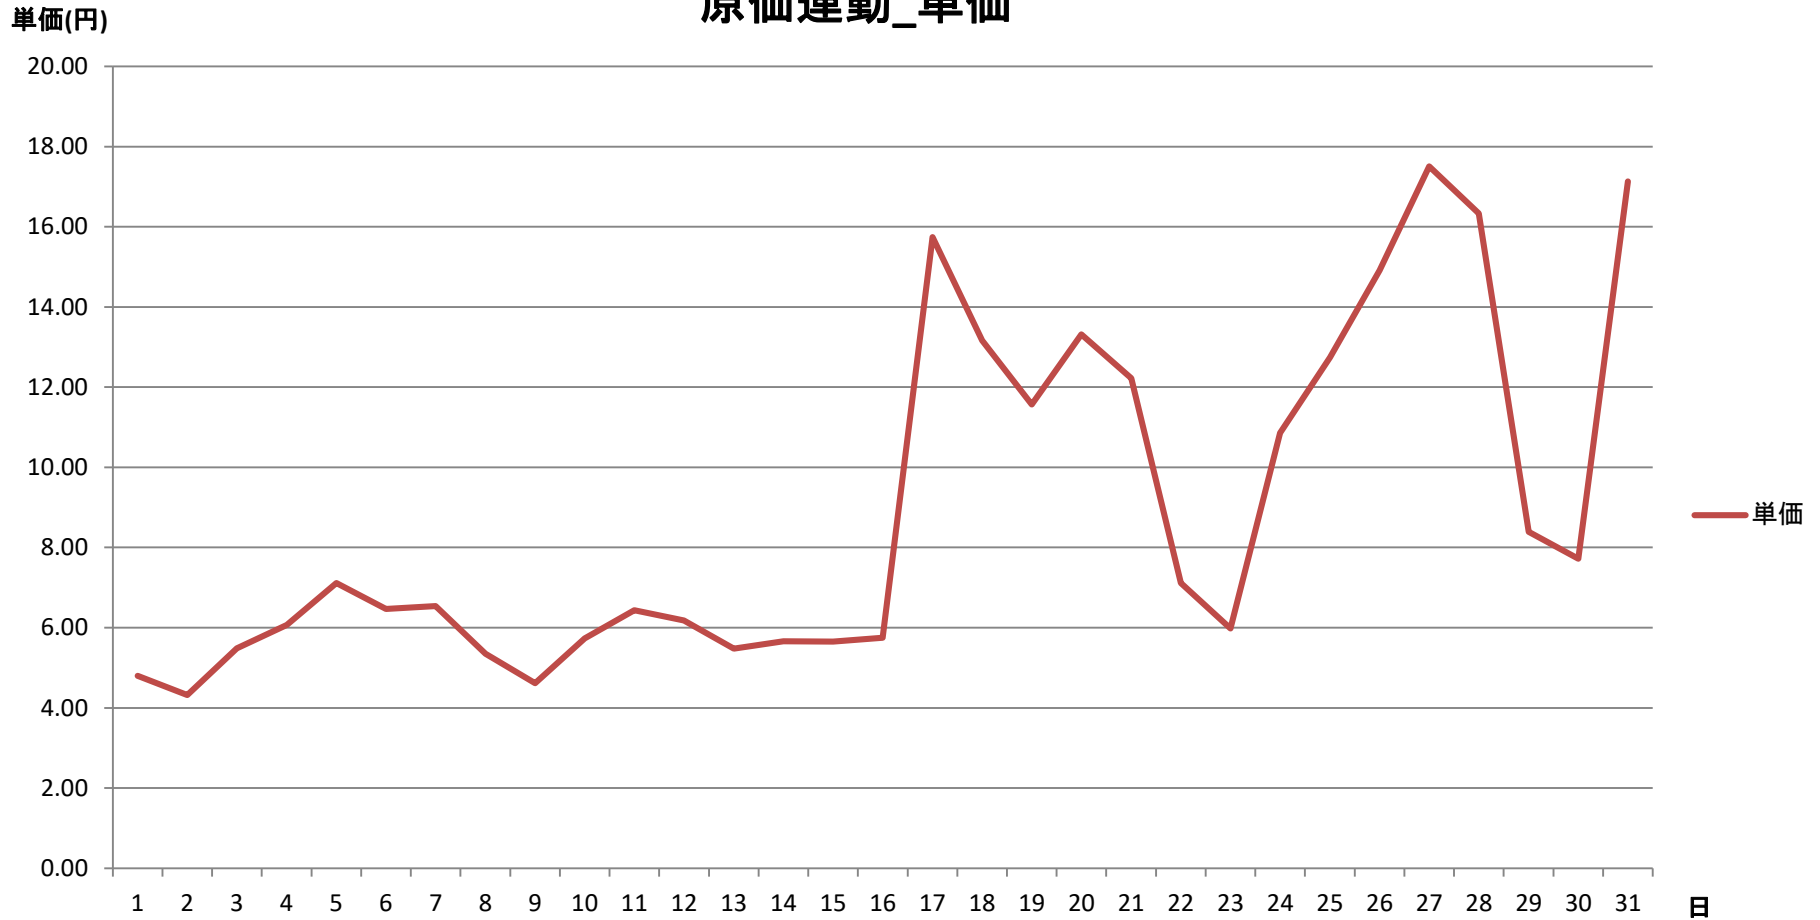

2020年8月度 中部電力エリア単価推移

原価連動_単価

2020年8月度 中部電力エリア単価表

日付	【単価表】													1コマあたりの単価(円) 【税込】																																					
	1	2	3	4	5	6	7	8	9	10	11	12	13	14	15	16	17	18	19	20	21	22	23	24	25	26	27	28	29	30	31	32	33	34	35	36	37	38	39	40	41	42	43	44	45	46	47	48			
8/1	5	5	5	5	5	5	5	5	5	5	5	5	5	4	4	4	3	3	4	3	3	3	3	3	3	3	3	4	4	4	4	4	4	5	5	5	5	6	6	7	8	8	8	6	6	6	6	5	4	4	3
8/2	4	4	4	5	5	5	5	4	4	4	4	4	3	3	3	3	3	2	2	2	1	1	1	1	1	2	3	4	5	5	5	5	5	5	6	6	6	6	7	7	7	7	6	6	6	6	6	6	5	4	
8/3	5	4	3	3	3	3	3	3	4	4	4	3	3	3	3	5	5	5	5	5	5	5	5	5	5	5	6	6	6	8	8	8	8	8	8	8	8	8	9	10	8	8	8	7	6	5	6	5	4	4	
8/4	5	4	4	4	4	5	5	5	5	5	5	5	5	4	5	4	4	4	6	6	6	6	5	5	6	6	6	6	6	7	8	7	8	8	9	8	8	8	8	8	9	8	8	8	7	6	6	6	6	5	5
8/5	5	5	5	5	5	5	5	4	4	5	5	5	4	4	4	4	4	5	6	6	6	6	5	5	6	6	6	6	8	8	8	8	8	9	10	17	17	12	10	13	17	13	9	8	7	8	6	6	6	5	
8/6	6	5	6	6	4	4	4	5	5	4	5	6	5	4	6	5	5	6	6	6	6	5	6	6	6	6	5	6	6	7	8	9	9	11	11	9	9	9	12	15	9	8	6	6	6	6	6	5	5		
8/7	5	4	5	6	6	6	6	5	5	5	5	5	5	4	4	5	5	5	5	6	5	6	6	6	6	6	6	6	7	8	9	12	14	12	10	11	10	10	9	6	5	5	5	5	5	6	6				
8/8	6	6	6	5	5	5	5	5	4	5	4	3	3	4	4	5	5	5	5	5	5	5	5	5	5	5	5	6	5	6	5	6	6	6	6	6	8	8	8	7	7	6	6	5	5	5	4	4			
8/9	5	4	5	5	5	5	5	5	5	5	5	5	5	4	1	1	1	1	1	1	1	1	1	1	1	3	4	3	4	4	4	5	5	6	8	8	9	9	9	8	8	8	7	6	6	5	5	5			
8/10	6	6	5	4	4	4	5	5	5	5	5	5	5	4	4	4	4	4	5	5	6	6	6	6	6	6	6	6	6	6	6	6	6	6	6	8	8	8	8	8	8	8	8	8	6	6	6	6	5		
8/11	6	6	5	5	5	5	5	4	5	5	5	5	5	4	5	6	5	6	6	5	5	5	5	5	5	5	6	6	6	6	6	6	6	8	11	8	11	11	14	11	9	11	8	8	6	6	6	5	5		
8/12	6	5	4	4	5	6	6	6	5	5	5	6	5	5	5	5	5	5	6	6	6	5	6	6	6	6	5	5	5	5	6	6	6	9	9	14	8	8	7	8	9	7	7	6	6	6	6	5			
8/13	5	5	5	5	5	4	4	4	4	4	5	5	6	5	5	5	4	4	4	4	4	4	4	4	4	4	4	4	5	5	5	5	5	5	6	6	7	9	10	10	9	8	6	6	6	6	6	5	5		
8/14	5	6	5	6	6	6	6	5	5	6	6	6	6	6	6	6	4	5	5	5	4	4	4	4	4	5	4	4	5	5	5	6	6	5	6	6	6	7	9	8	8	8	8	8	6	8	6	6	4		
8/15	5	5	4	4	4	4	4	4	4	4	5	5	4	2	2	3	3	4	5	5	5	5	5	5	5	5	6	5	4	4	5	5	6	6	8	8	10	11	14	12	9	8	8	8	6	6	6	5	5		
8/16	5	5	4	4	4	4	4	4	4	4	5	5	5	5	5	5	4	4	4	4	4	4	4	4	4	4	5	5	5	6	6	5	5	6	6	7	8	9	10	12	11	9	8	8	8	7	6	6	5		
8/17	5	4	5	5	5	5	5	5	5	5	5	5	4	4	4	4	5	5	6	8	8	9	10	10	8	8	14	22	34	38	39	45	45	50	45	45	45	45	45	22	17	12	8	7	8	6	6	6			
8/18	6	6	6	6	5	5	5	5	5	6	5	5	5	5	5	6	6	6	8	8	7	8	8	9	7	9	10	12	14	15	30	45	45	42	44	45	45	30	14	17	12	8	7	6	6	6					
8/19	6	6	6	5	5	5	5	5	5	6	6	6	5	6	6	7	8	8	8	8	7	6	7	7	6	8	9	10	11	12	23	28	34	17	23	34	50	34	23	19	12	8	8	8	8	8					
8/20	6	6	6	6	6	6	6	6	6	6	6	6	6	6	6	6	6	6	6	6	6	6	6	6	6	6	6	10	10	10	17	17	34	45	45	45	40	39	27	17	14	12	14	10	10	8	8				
8/21	8	7	5	5	6	6	6	5	5	6	5	5	5	5	6	6	8	8	8	8	8	6	6	7	8	6	6	9	10	10	12	23	32	49	56	34	32	26	19	14	9	9	8	8	7	6					
8/22	6	6	6	6	6	6	6	5	5	6	5	5	5	5	5	5	5	5	6	5	5	5	6	7	8	8	8	8	8	8	9	10	10	10	10	10	10	10	10	10	9	8	8	8	8	7	5				
8/23	5	5	5	5	5	5	5	5	5	5	5	5	5	5	5	5	5	5	5	5	5	5	5	5	5	5	5	5	5	5	5	7	8	8	8	10	11	10	9	9	8	8	7	6	6	6	5				
8/24	5	5	5	5	5	5	5	5	5	5	5	5	5	5	5	6	6	9	9	8	8	8	9	11	9	8	11	11	11	13	17	28	32	34	27	23	23	17	17	12	11	11	11	10	10	8	7