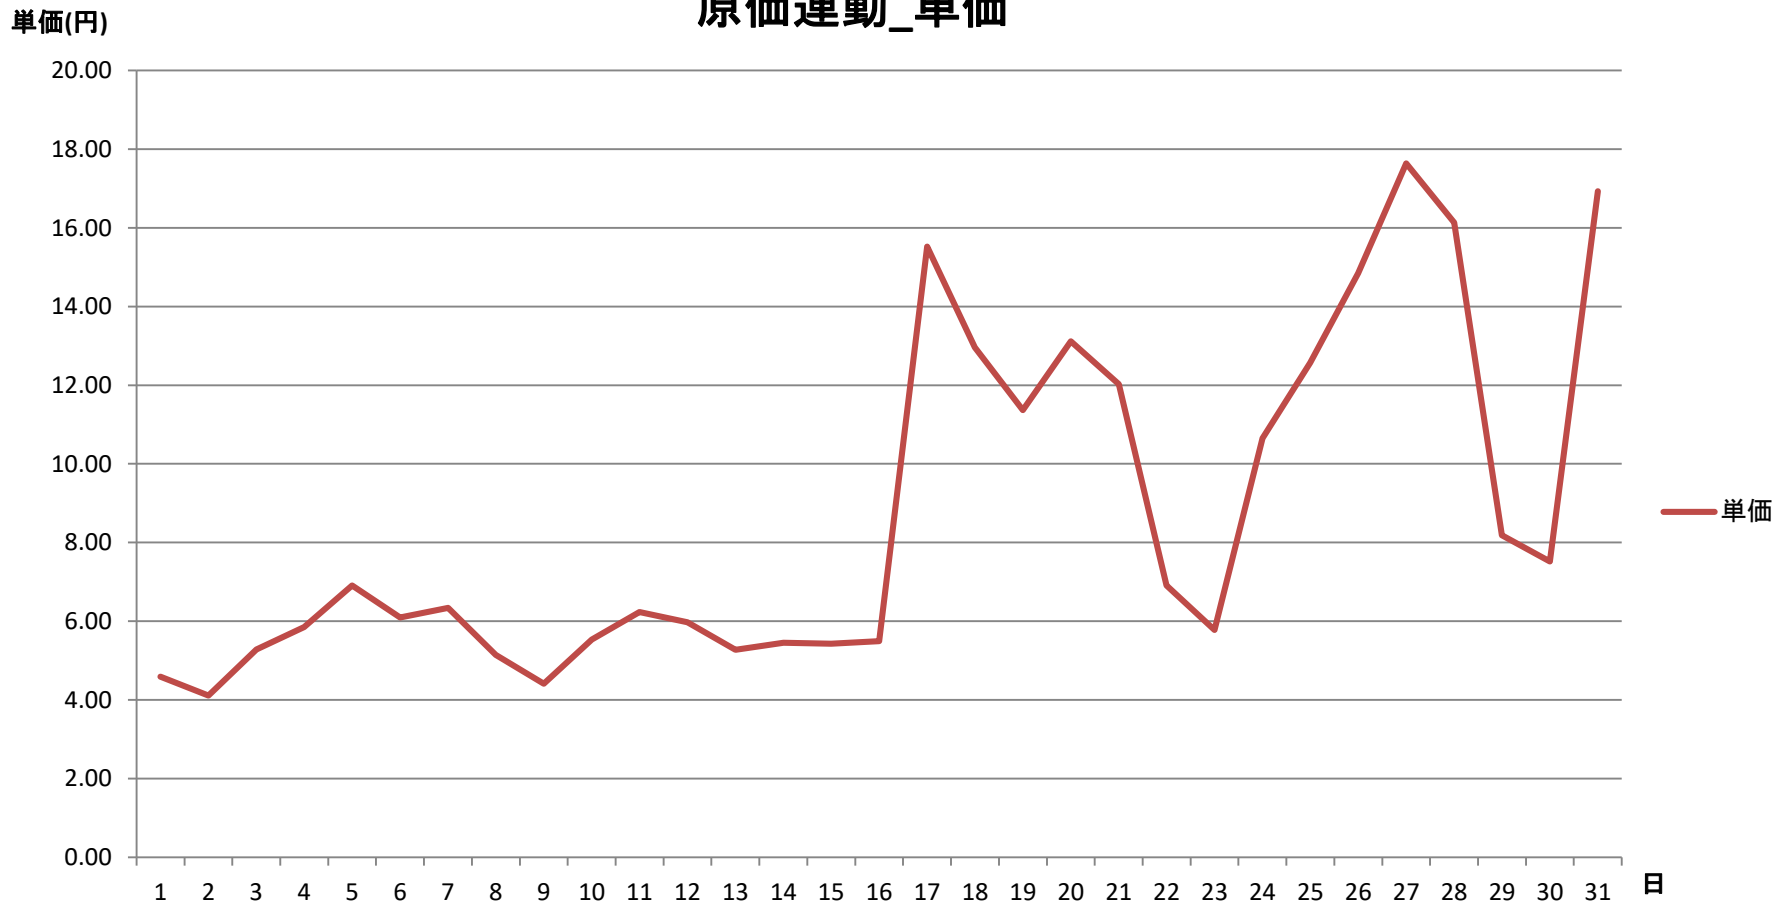

2020年8月度 中国電力エリア単価推移

原価連動_単価

2020年8月度 中国電力エリア単価表

日付	【単価表】													1コマあたりの単価(円) 【税込】																																						
	1	2	3	4	5	6	7	8	9	10	11	12	13	14	15	16	17	18	19	20	21	22	23	24	25	26	27	28	29	30	31	32	33	34	35	36	37	38	39	40	41	42	43	44	45	46	47	48				
8/1	5	5	5	5	5	5	5	5	5	5	5	5	5	4	4	4	3	3	4	3	3	3	3	3	3	3	3	3	4	4	4	4	5	5	5	6	6	7	7	7	7	6	6	6	5	5	4	3	3			
8/2	4	4	4	5	5	4	5	4	4	4	4	4	3	3	3	3	3	2	2	2	1	1	1	1	1	2	3	4	4	5	4	4	4	5	5	6	6	6	7	7	7	6	6	6	6	6	6	5	5	4		
8/3	5	4	3	3	3	3	3	3	4	3	4	3	3	3	3	5	4	5	5	5	5	5	5	5	5	5	6	6	6	7	8	8	8	8	8	8	8	9	10	8	8	7	6	6	5	6	5	4	4			
8/4	5	4	4	4	3	4	5	5	5	5	5	5	5	4	5	4	4	4	5	6	6	5	5	6	6	6	6	6	7	7	7	8	8	9	8	8	8	8	9	8	8	7	7	6	6	6	5	5	5			
8/5	5	5	5	5	5	5	5	4	4	5	5	5	4	4	4	4	4	5	5	6	6	5	5	6	6	5	5	6	8	8	7	8	8	10	16	17	12	10	13	16	13	8	8	6	7	6	6	5	5			
8/6	5	4	4	3	3	3	3	4	3	5	5	5	5	4	4	5	5	5	5	5	5	5	5	6	5	5	5	6	7	7	8	9	11	11	9	9	9	12	15	8	8	6	6	6	6	6	5	5				
8/7	4	4	5	6	6	5	6	5	5	4	5	4	3	3	4	5	5	5	5	5	5	6	6	6	6	6	6	7	8	9	12	14	12	10	11	10	10	9	6	5	4	5	5	6	6	5	5					
8/8	6	6	6	5	4	4	5	4	4	4	5	4	3	3	4	4	4	4	4	4	4	4	4	4	4	4	4	5	6	6	6	6	6	6	6	8	8	8	7	7	6	6	5	5	4	4						
8/9	5	4	5	5	5	5	5	5	5	5	5	5	5	4	1	1	1	1	1	1	1	1	1	1	1	1	3	3	3	4	4	4	4	4	5	6	8	8	8	8	9	8	8	8	7	6	6	5	5			
8/10	5	5	4	4	3	4	5	5	5	5	5	5	4	4	4	4	4	4	4	4	5	5	5	5	5	5	6	6	6	5	5	5	5	5	6	6	7	8	8	8	8	8	8	8	6	5	6	6	6	5		
8/11	6	6	5	5	5	5	5	5	4	5	5	5	4	4	5	6	5	5	5	5	5	5	5	5	5	5	6	6	6	6	6	6	6	8	10	8	10	11	13	10	8	11	8	7	6	6	6	5	5			
8/12	6	5	4	4	5	6	6	6	5	5	5	6	5	5	5	5	5	5	6	6	5	6	6	6	6	6	5	5	5	5	6	6	6	9	9	14	8	8	7	8	9	7	7	6	6	6	6	5				
8/13	5	5	5	5	5	4	4	4	4	4	5	5	6	5	5	5	4	4	4	4	4	4	4	4	4	4	4	4	4	4	4	4	5	5	5	6	6	7	9	10	10	8	8	6	6	6	6	5	5			
8/14	5	5	5	5	5	5	5	5	5	5	5	5	6	5	5	6	4	5	4	4	4	4	4	4	4	4	4	4	4	4	4	5	5	5	6	5	6	6	6	6	6	8	8	8	8	8	8	6	7	6	5	4
8/15	4	5	4	4	4	4	4	4	4	4	4	4	4	2	2	3	3	4	4	4	4	4	4	4	4	4	4	5	5	4	4	4	4	5	6	6	8	8	10	11	14	12	8	8	8	8	6	6	6	5	4	
8/16	5	4	4	3	3	3	4	4	4	4	5	4	5	5	4	5	4	4	4	4	4	4	4	4	4	4	4	5	5	6	6	5	5	6	6	7	8	9	10	11	11	8	8	8	8	7	7	6	5	4		
8/17	4	4	4	4	5	5	5	5	5	5	4	4	4	4	4	4	4	4	5	6	8	8	9	10	10	8	8	14	22	34	38	39	45	45	50	45	45	45	45	45	22	17	12	8	7	8	6	6	6			
8/18	6	6	6	6	5	5	5	5	5	6	5	5	5	5	5	6	6	6	8	8	7	8	8	8	7	9	10	12	14	15	30	45	45	42	44	44	45	45	30	14	17	12	8	6	6	6	6					
8/19	6	6	6	5	5	5	5	5	5	6	5	6	5	6	6	7	7	8	8	7	6	7	7	7	7	6	8	9	10	10	12	23	28	34	17	23	34	50	34	23	19	11	8	8	8	8	7	7				
8/20	6	6	6	6	6	6	6	6	6	6	6	6	6	6	6	6	6	6	6	6	6	6	6	6	6	6	6	10	10	10	17	17	34	45	45	45	39	39	39	27	17	14	12	14	10	10	8	8				
8/21	8	7	5	5	6	6	6	5	5	6	5	5	5	5	6	6	7	8	8	8	6	6	7	8	6	6	9	10	10	12	23	32	49	56	34	32	32	26	19	14	9	9	8	8	7	6	6					
8/22	6	6	6	6	6	6	6	6	5	5	6	5	5	5	5	5	5	5	5	5	6	5	5	5	5	5	7	8	8	8	8	8	8	9	10	10	10	10	10	10	9	9	8	8	8	8	7	5				
8/23	5	5	5	5	5	5	5	5	5	5	5	5	5	5	5	5	5	5	5	5	5	5	5	5	5	5	5	5	5	5	5	5	7	8	8	8	10	11	10	9	9	8	8	7	6	6	5	5