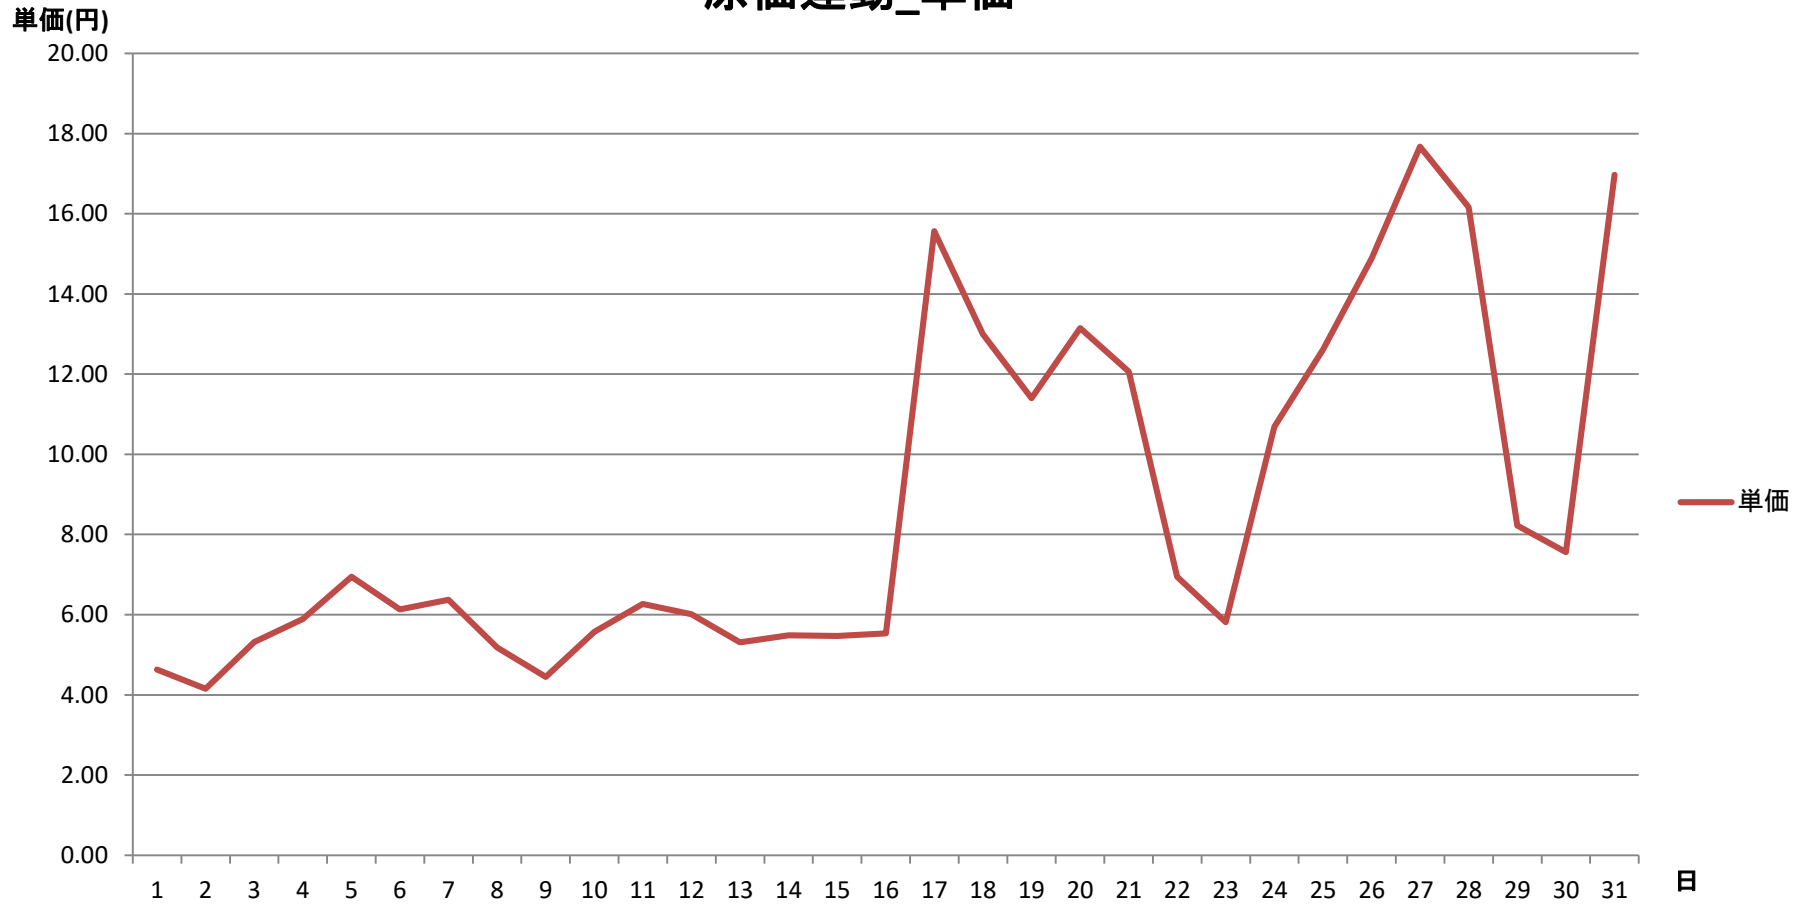

2020年8月度 関西電力エリア単価推移

原価連動_単価

2020年8月度 関西電力エリア単価表

日付	1	2	3	4	5	6	7	8	9	10	11	12	13	14	15	16	17	18	19	20	21	22	23	24																												
	00	01	01	02	02	03	03	04	04	05	05	06	06	07	07	08	08	09	09	10	10	11	11	12	12	13	13	14	14	15	15	16	16	17	17	18	18	19	19	20	20	21	21	22	22	23	23	24				
8/1	5	5	5	5	5	5	5	5	5	5	5	5	5	4	4	4	3	3	4	3	3	3	3	3	3	3	3	4	4	4	4	5	5	5	5	6	6	7	7	8	7	6	6	6	5	5	4	3	3			
8/2	4	4	4	5	5	4	5	4	4	4	4	4	4	3	3	3	3	2	2	2	1	1	1	1	1	2	3	4	5	5	5	5	5	5	5	6	6	6	7	7	6	6	6	6	6	5	5	4				
8/3	5	4	3	3	3	3	3	3	4	4	4	3	3	3	3	5	5	5	5	5	5	5	5	5	5	5	6	6	6	8	8	8	8	8	8	8	9	10	8	8	7	6	6	5	6	5	4	4				
8/4	5	4	4	4	3	5	5	5	5	5	5	5	5	4	5	4	4	5	6	6	6	5	5	6	6	6	6	6	7	8	7	8	8	9	8	8	8	8	9	8	8	8	7	6	6	6	5	5	5			
8/5	5	5	5	5	5	5	5	4	4	5	5	5	4	4	4	4	5	5	6	6	5	5	6	6	5	5	6	6	8	8	7	8	8	10	17	17	12	10	13	17	13	8	8	7	8	6	6	6	5	5		
8/6	5	4	4	3	3	3	3	4	4	3	5	5	5	4	4	4	5	5	5	5	5	5	5	5	5	5	6	5	5	6	7	7	8	9	11	11	9	9	9	12	15	8	8	6	6	6	6	5	5			
8/7	4	4	5	6	6	5	6	5	5	5	5	5	5	3	4	5	5	5	5	5	5	5	5	5	5	6	6	6	7	8	9	9	12	14	12	10	11	10	10	9	6	5	4	5	5	6	6	5	5			
8/8	6	6	6	5	4	4	5	4	4	4	5	4	3	3	4	4	5	5	4	5	5	5	5	5	5	5	5	6	5	5	6	6	6	6	6	6	6	6	8	8	8	8	7	7	6	6	5	5	5	4	4	
8/9	5	4	5	5	5	5	5	5	5	5	5	5	5	4	1	1	1	1	1	1	1	1	1	1	1	1	3	3	3	4	4	4	4	5	5	6	8	8	8	8	8	8	9	8	8	8	7	6	6	5	5	5
8/10	5	5	4	4	3	4	5	5	5	5	5	5	4	4	4	4	4	4	5	5	5	5	6	6	6	6	6	6	5	5	5	5	5	6	6	7	8	8	8	8	8	8	8	8	6	5	6	6	6	6	5	
8/11	6	6	5	5	5	5	5	5	4	5	5	5	4	4	5	6	5	5	5	5	5	5	5	5	5	5	5	6	6	6	6	6	6	6	8	11	8	10	11	13	10	9	11	8	7	6	6	6	6	5	5	
8/12	6	5	4	4	5	6	6	6	5	5	5	6	5	5	5	5	5	5	6	6	5	6	6	6	6	6	5	5	5	5	6	6	6	9	9	14	8	8	7	8	9	7	6	6	6	6	6	6	5			
8/13	5	5	5	5	5	4	4	4	4	4	5	5	6	5	5	5	5	4	4	4	4	4	4	4	4	4	4	4	5	4	5	5	5	5	6	6	7	9	10	8	8	6	6	6	6	6	6	5	5			
8/14	5	5	5	6	6	5	5	5	5	5	5	5	6	5	5	5	6	4	5	5	4	4	4	4	4	4	4	4	4	4	4	4	5	5	6	5	6	6	6	6	8	8	8	8	8	8	6	7	6	5	4	
8/15	4	5	4	4	4	4	4	4	4	4	4	4	4	4	2	2	3	3	4	5	5	5	5	5	5	5	5	5	4	4	5	5	6	6	8	8	10	11	14	12	8	8	8	8	8	6	6	6	5	4		
8/16	5	4	4	3	3	3	4	4	4	4	5	4	5	4	5	4	4	4	4	4	4	4	4	4	4	4	4	4	5	5	5	6	6	5	5	6	6	7	8	9	10	11	11	8	8	8	8	8	7	6	5	4
8/17	4	4	4	4	4	5	5	5	5	5	5	4	4	4	4	4	4	4	5	6	8	8	9	10	10	8	8	14	22	34	38	39	45	45	50	45	45	45	45	45	45	22	17	12	8	7	8	6	6	6		
8/18	6	6	6	6	5	5	5	5	5	6	5	5	5	5	5	6	6	6	8	8	7	8	8	9	7	7	9	10	12	14	15	30	45	45	42	44	45	45	30	14	17	12	8	6	6	6	6	6				
8/19	6	6	6	5	5	5	5	5	5	5	6	5	6	5	6	6	7	7	8	8	7	6	7	7	7	6	8	9	10	10	12	23	28	34	17	23	34	50	34	23	19	11	8	8	8	8	8	7				
8/20	6	6	6	6	6	6	6	6	6	6	6	5	6	6	6	6	6	6	6	6	6	6	6	6	6	6	7	6	6	10	10	10	17	17	34	45	45	45	40	40	39	27	17	14	12	14	10	10	8	8		
8/21	8	7	5	5	6	6	6	5	5	6	5	5	5	5	6	6	7	8	8	8	6	6	7	8	6	6	9	10	10	12	23	32	49	56	34	32	32	26	19	14	9	9	9	8	8	7	6	6				
8/22	6	6	6	6	6	6	6	6	5	5	6	5	5	5	5	5	5	5	6	5	5	5	5	5	5	5	7	8	8	8	8	8	9	10	10	10	10	10	10	10	9	9	8	8	8	8	8	7	5			
8/23	5	5	5	5	5	5	5	5	5	5	5	5	5	5	5	5	5	5	5	5	5	5	5	5	5	5	5	5	5	5	5	5	5	7	8	8	8	10	11	10	9	9	8	8	7	6	6	5	5