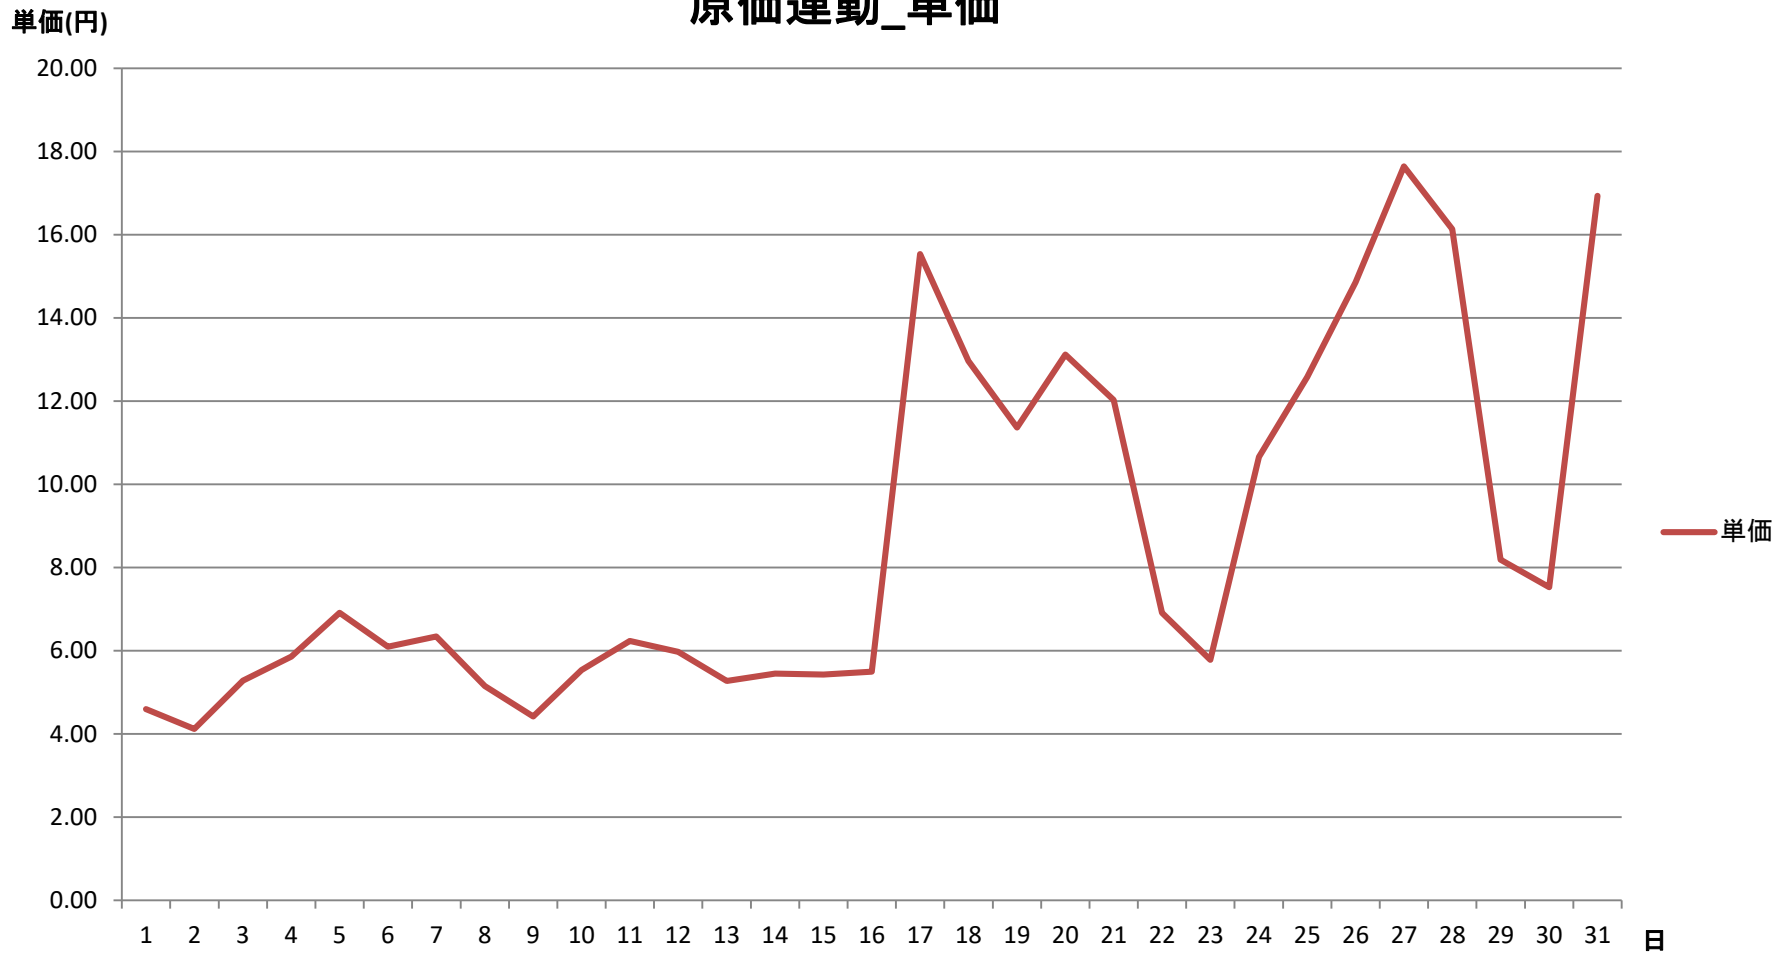

2020年8月度 四国電力エリア単価推移

原価連動_単価

2020年8月度 四国電力エリア単価表

日付	【単価表】													1コマあたりの単価(円) 【税込】																																					
	1	2	3	4	5	6	7	8	9	10	11	12	13	14	15	16	17	18	19	20	21	22	23	24	25	26	27	28	29	30	31	32	33	34	35	36	37	38	39	40	41	42	43	44	45	46	47	48			
8/1	5	5	5	5	5	5	5	5	5	5	5	5	5	4	4	4	3	3	4	3	3	3	3	3	3	3	3	3	4	4	4	4	5	5	5	6	6	7	7	7	7	6	6	6	5	5	4	3	3		
8/2	4	4	4	5	5	4	5	4	4	4	4	4	3	3	3	3	3	2	2	2	1	1	1	1	2	3	4	4	5	4	4	4	5	5	6	6	6	7	7	7	6	6	6	6	6	6	5	5	4		
8/3	5	4	3	3	3	3	3	3	4	3	4	3	3	3	3	5	4	5	5	5	5	5	5	5	5	6	6	6	7	8	8	8	8	8	8	8	9	10	8	8	7	6	6	5	6	5	4	4			
8/4	5	4	4	4	3	4	5	5	5	5	5	5	5	4	5	4	4	4	5	6	6	5	5	6	6	6	6	6	7	7	7	8	8	9	8	8	8	8	9	8	8	7	7	6	6	6	5	5	5		
8/5	5	5	5	5	5	5	5	4	4	5	5	5	4	4	4	4	4	5	5	6	6	5	5	6	6	5	5	6	8	8	7	8	8	10	16	17	12	10	13	16	13	8	8	6	7	6	6	5	5		
8/6	5	4	4	3	3	3	3	4	3	5	5	5	5	4	4	5	5	5	5	5	5	5	5	6	5	5	5	6	7	7	8	9	11	11	9	9	9	12	15	8	8	6	6	6	6	5	5				
8/7	4	4	5	6	6	5	6	5	5	4	5	4	3	3	4	5	5	5	5	5	5	6	6	6	6	6	6	7	8	9	12	14	12	10	11	10	10	9	6	5	4	5	5	6	6	5	5				
8/8	6	6	6	5	4	4	5	4	4	4	5	4	3	3	4	4	4	4	4	4	4	4	4	4	4	4	5	6	5	6	6	6	6	6	6	8	8	8	7	7	6	6	5	5	4	4					
8/9	5	4	5	5	5	5	5	5	5	5	5	5	5	4	1	1	1	1	1	1	1	1	1	1	1	1	3	3	3	4	4	4	4	5	6	8	8	8	8	8	9	8	8	8	7	6	6	5	5	5	
8/10	5	5	4	4	3	4	5	5	5	5	5	5	4	4	4	4	4	4	4	4	5	5	5	5	5	5	6	6	6	5	5	5	5	5	6	6	7	8	8	8	8	8	8	8	6	5	6	6	6	5	
8/11	6	6	5	5	5	5	5	5	4	5	5	5	4	4	5	6	5	5	5	5	5	5	5	5	5	5	6	6	6	6	6	6	6	8	10	8	10	11	13	10	8	11	8	7	6	6	6	5	5		
8/12	6	5	4	4	5	6	6	6	5	5	5	6	5	5	5	5	5	5	6	6	5	6	6	6	6	6	5	5	5	5	6	6	6	9	9	14	8	8	7	8	9	7	7	6	6	6	6	6	5		
8/13	5	5	5	5	5	4	4	4	4	4	5	5	6	5	5	5	4	4	4	4	4	4	4	4	4	4	4	4	4	4	4	4	5	5	5	6	6	7	9	10	10	8	8	6	6	6	6	6	5	5	
8/14	5	5	5	5	5	5	5	5	5	5	5	5	6	5	5	6	4	5	4	4	4	4	4	4	4	4	4	4	4	4	4	5	5	5	6	5	6	6	6	6	8	8	8	8	8	8	6	7	6	5	4
8/15	4	5	4	4	4	4	4	4	4	4	4	4	4	2	2	3	3	4	4	4	4	4	4	4	4	4	5	5	4	4	4	4	5	6	6	8	8	10	11	14	12	8	8	8	8	6	6	6	5	4	
8/16	5	4	4	3	3	3	4	4	4	4	5	4	5	5	4	5	4	4	4	4	4	4	4	4	4	4	5	5	6	6	5	5	6	6	7	8	9	10	11	11	8	8	8	8	7	7	6	5	4		
8/17	4	4	4	4	4	5	5	5	5	5	5	4	4	4	4	4	4	4	5	6	8	8	9	10	10	8	8	14	22	34	38	39	45	45	50	45	45	45	45	45	22	17	12	8	7	8	6	6	6		
8/18	6	6	6	6	5	5	5	5	5	6	5	5	5	5	5	6	6	6	8	8	7	8	8	8	7	9	10	12	14	15	30	45	45	42	44	44	45	45	30	14	17	12	8	6	6	6	6				
8/19	6	6	6	5	5	5	5	5	5	6	5	6	5	6	6	7	7	8	8	7	6	7	7	7	7	6	8	9	10	10	12	23	28	34	17	23	34	50	34	23	19	11	8	8	8	8	7	7			
8/20	6	6	6	6	6	6	6	6	6	6	6	6	6	6	6	6	6	6	6	6	6	6	6	6	6	6	6	10	10	10	17	17	34	45	45	45	39	39	39	27	17	14	12	14	10	10	8	8			
8/21	8	7	5	5	6	6	6	5	5	6	5	5	5	5	6	6	7	8	8	8	6	6	7	8	6	6	9	10	10	12	23	32	49	56	34	32	32	26	19	14	9	9	8	8	7	6	6				
8/22	6	6	6	6	6	6	6	6	5	5	6	5	5	5	5	5	5	5	5	5	6	5	5	5	5	7	8	8	8	8	8	9	10	10	10	10	10	10	10	9	9	8	8	8	8	8	7	5			
8/23	5	5	5	5	5	5	5	5	5	5	5	5	5	5	5	5	5	5	5	5	5	5	5	5	5	5	5	5	5	5	5	7	8	8	8	10	11	10	9	9	8	8	7	6	6	5	5				
8/24	5	5	5	5	5	5	5	5	5	5	5	5	5	5	5	6	6	9	9	8	8	8	9	10	9	8	10	10	10	13	17	28	32	34	27	23	23	17	17	12	11	11	11	10	10	8	7	7