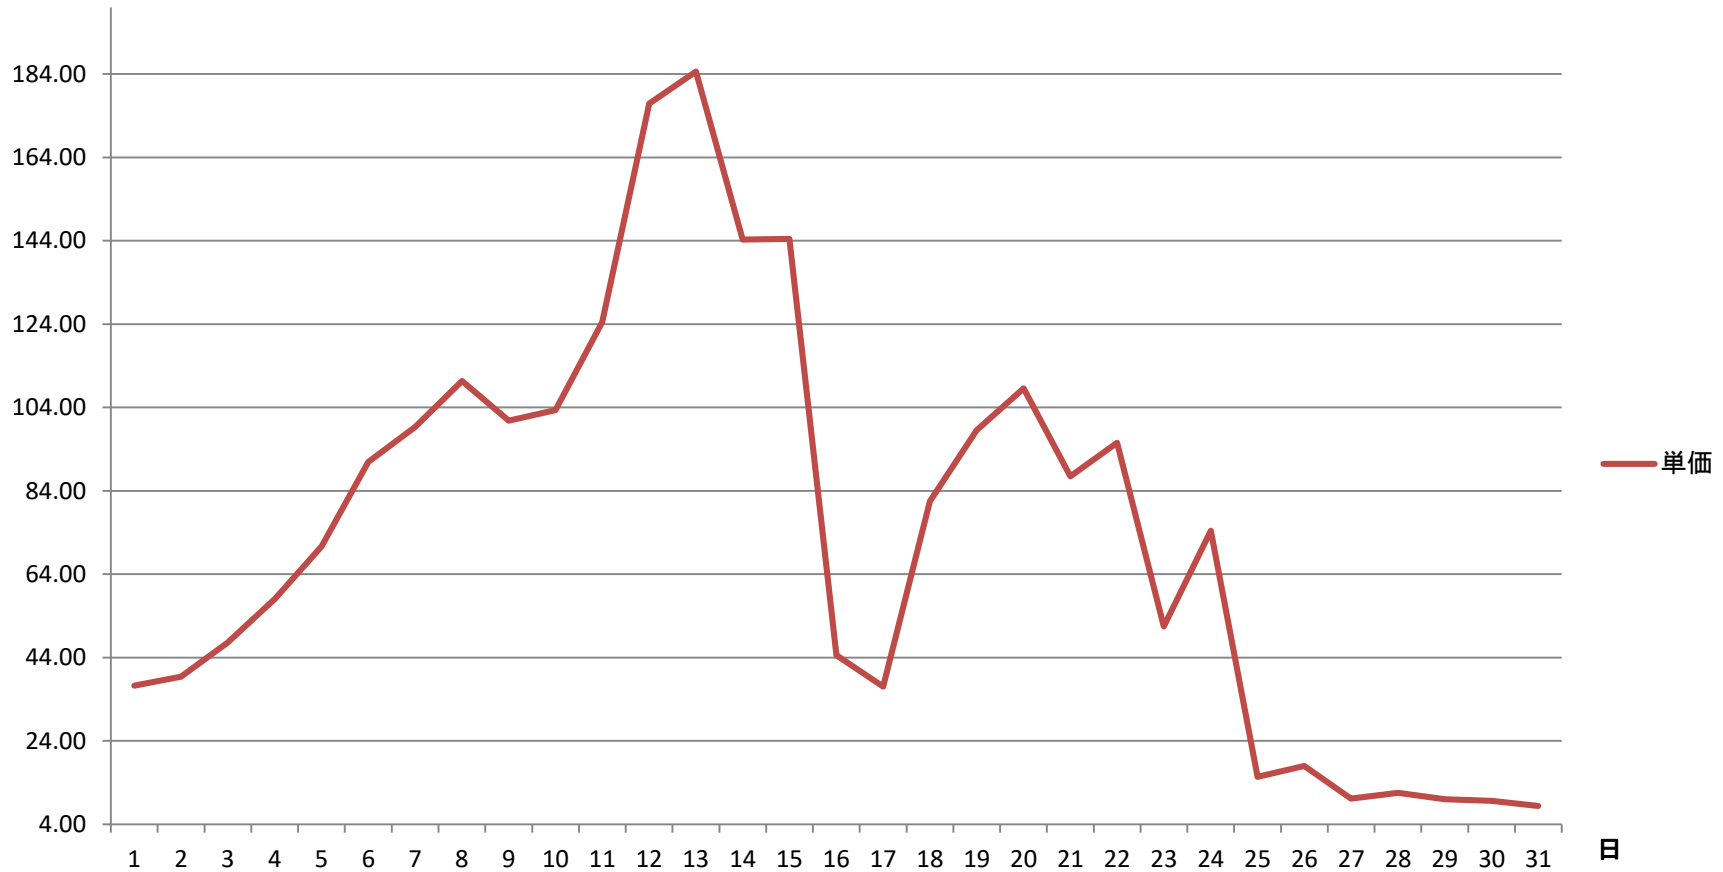

2021年1月度 北海道電力エリア単価推移

2021年1月度 東北電力エリア単価推移

原価連動_単価

2021年1月度 東京電力エリア単価推移

原価連動__単価

単価(円)

2021年1月度 中部電力エリア単価推移

2021年1月度 北陸電力エリア単価推移

2021年1月度 関西電力エリア単価推移

2021年1月度 中国電力エリア単価推移

2021年1月度 四国電力エリア単価推移

2021年1月度 九州電力エリア単価推移