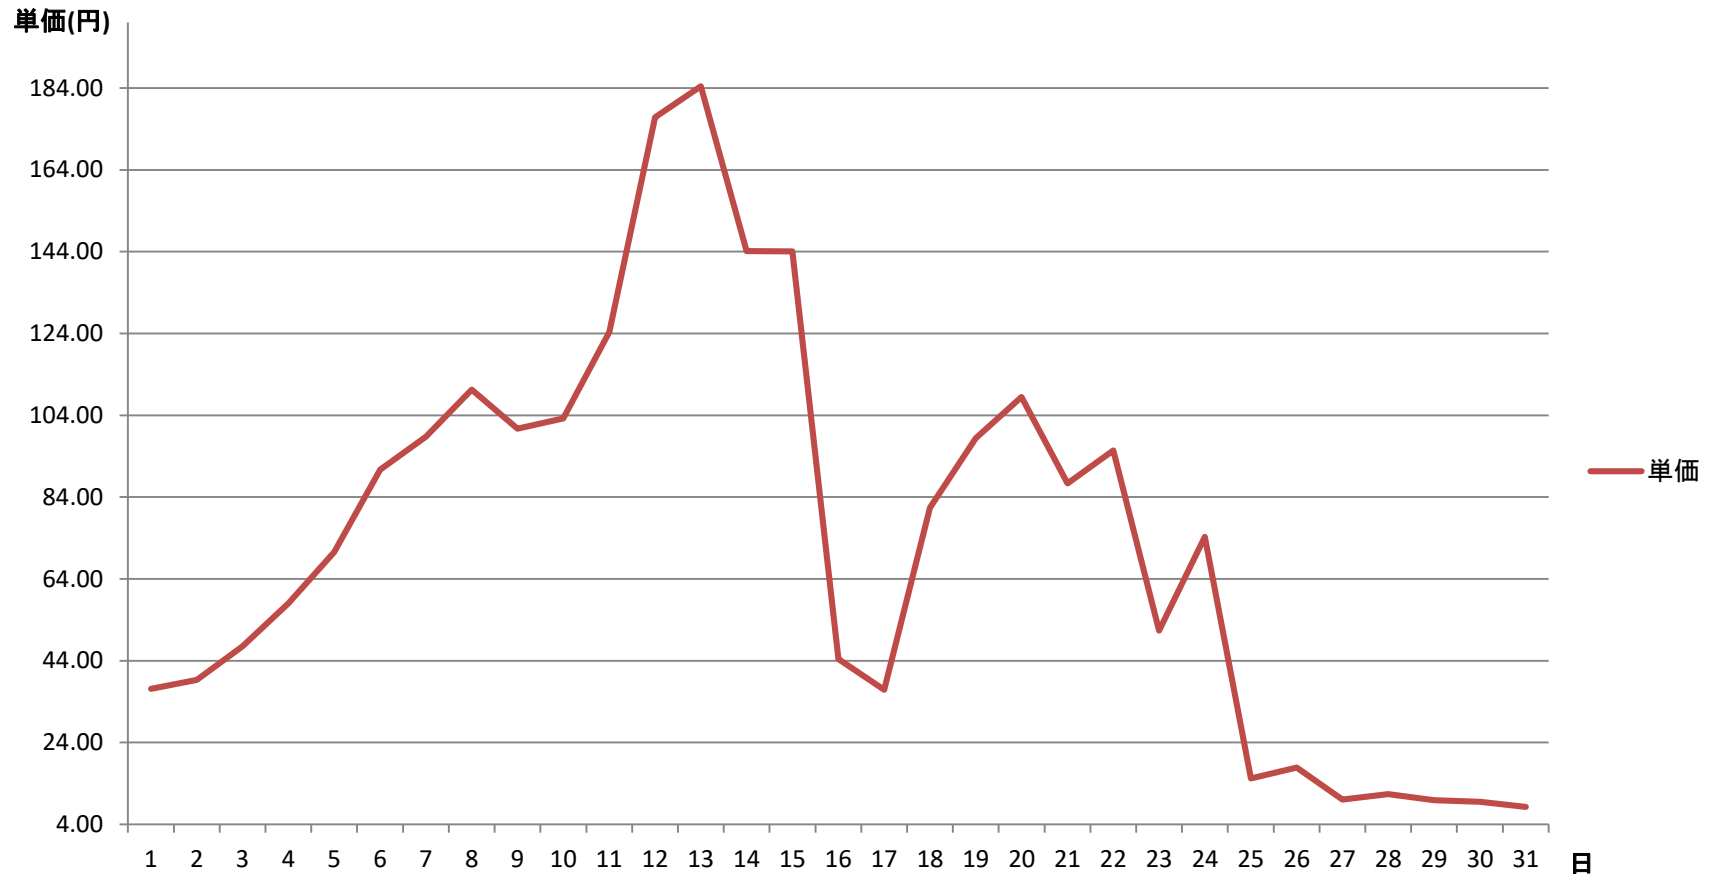

2021年1月度 北海道電力エリア単価推移

2021年1月度 東北電力エリア単価推移

原価連動_単価

2021年1月度 東京電力エリア単価推移

原価連動__単価

単価(円)

2021年1月度 中部電力エリア単価推移

2021年1月度 北陸電力エリア単価推移

2021年1月度 関西電力エリア単価推移

2021年1月度 中国電力エリア単価推移

2021年1月度 四国電力エリア単価推移

2021年1月度 九州電力エリア単価推移