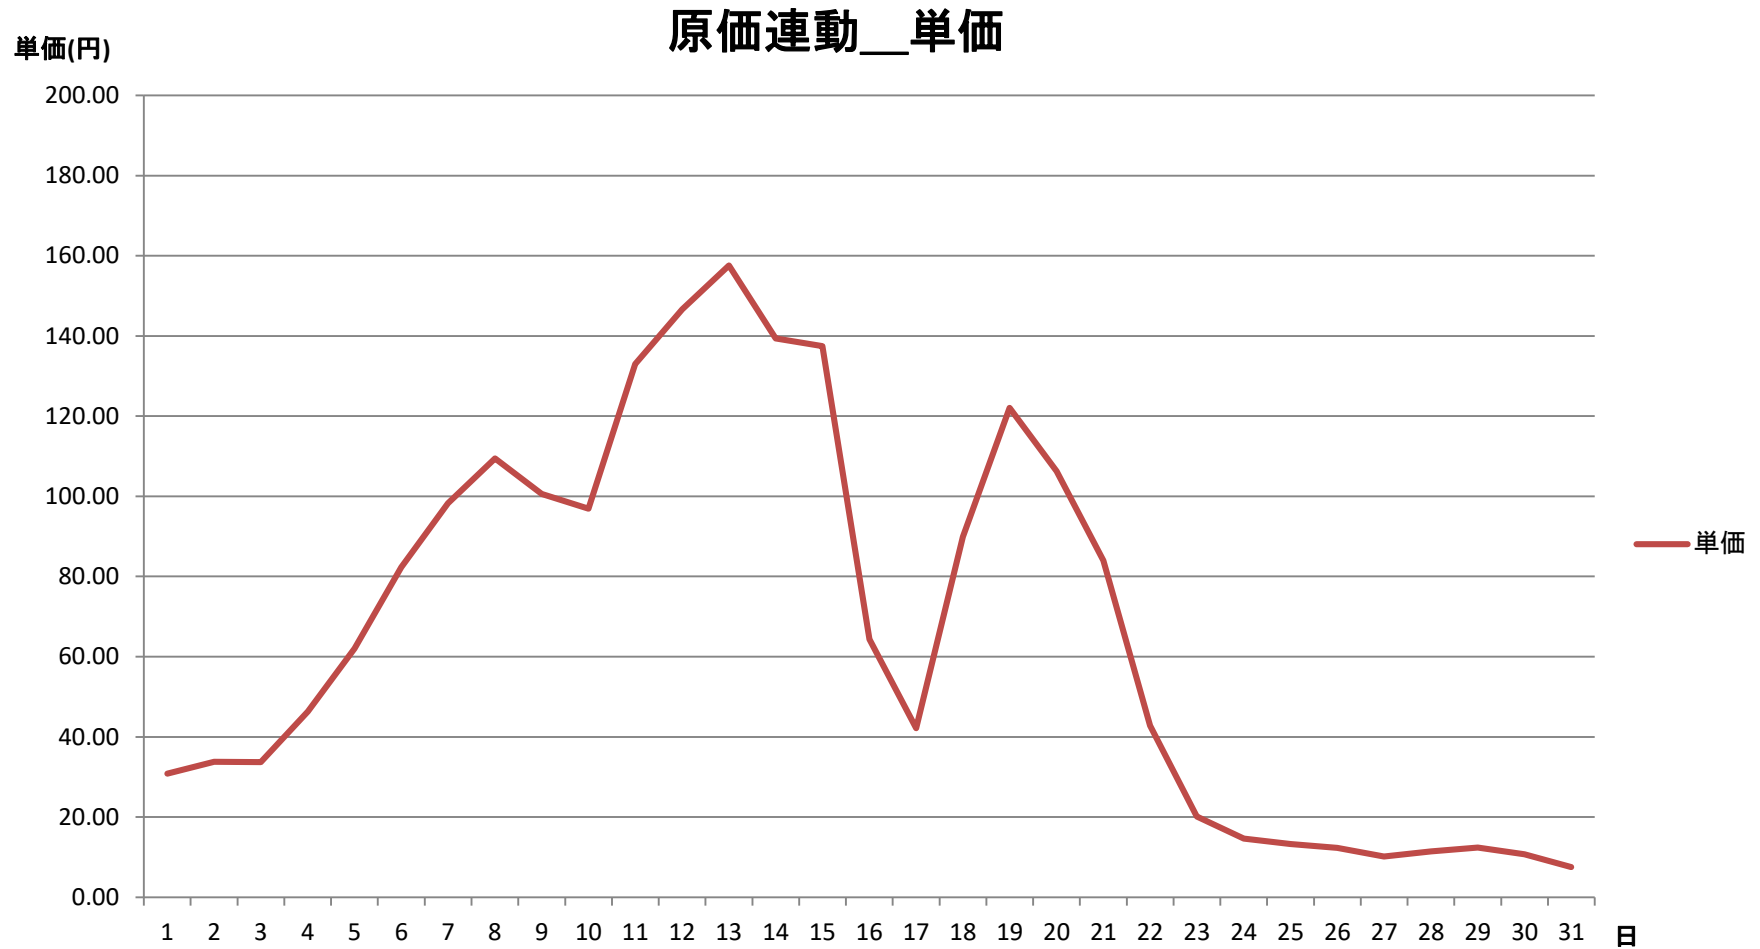

2021年1月度 関西電力エリア単価推移

2021年1月度 中国電力エリア単価推移

2021年1月度 四国電力エリア単価推移

2021年1月度 九州電力エリア単価推移