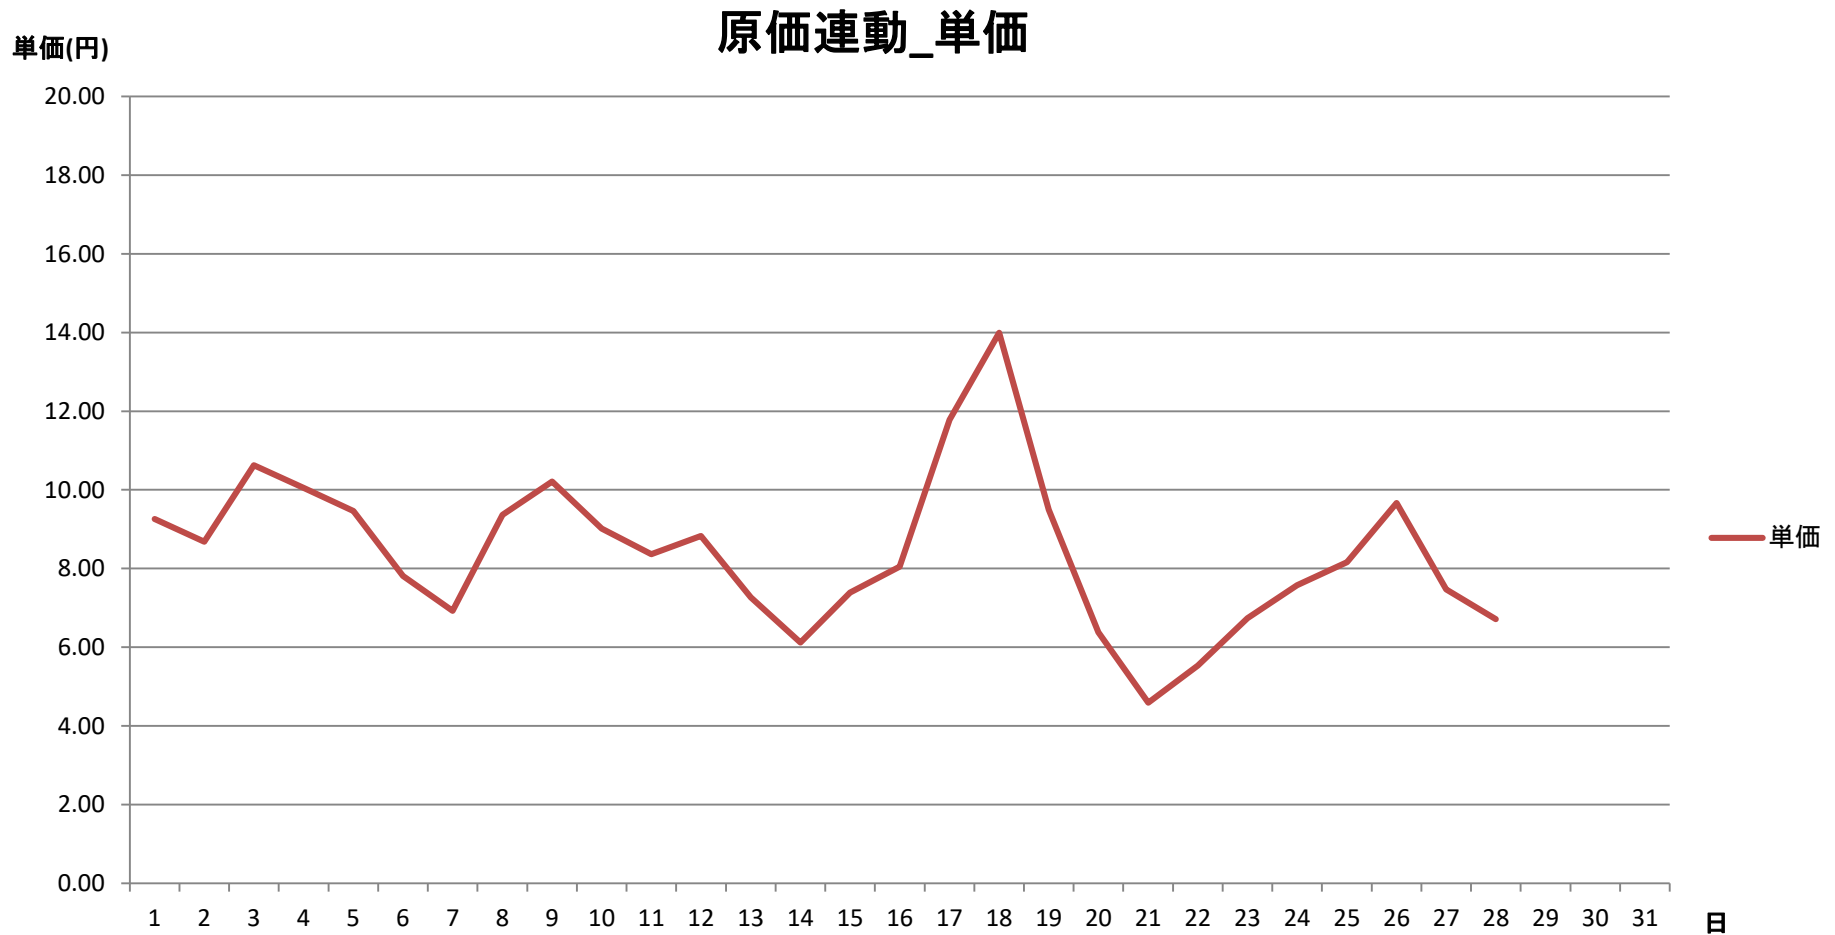

2021年2月度 関西電力エリア単価推移

2021年2月度 関西電力エリア単価表

日付	【単価表】 1コマあたりの単価(円) 【税込】																																																		
	1	2	3	4	5	6	7	8	9	10	11	12	13	14	15	16	17	18	19	20	21	22	23	24	25	26	27	28	29	30	31	32	33	34	35	36	37	38	39	40	41	42	43	44	45	46	47	48			
2/1	9	8	7	7	8	8	8	8	9	9	8	9	10	10	14	14	12	12	11	10	9	8	8	7	6	6	7	8	7	9	10	10	10	10	10	11	11	11	11	11	10	10	10	10	10	10	8	9	8	9	8
2/2	6	7	7	7	7	7	7	7	7	7	7	8	9	9	10	10	10	11	11	9	8	6	6	6	6	6	6	6	7	7	8	9	10	10	12	13	12	12	11	11	11	10	10	10	10	10	10	10	10	10	10
2/3	9	8	8	8	8	8	8	8	8	8	10	10	10	12	12	13	12	13	12	10	10	9	10	8	8	8	8	8	8	9	10	10	11	12	15	17	17	17	17	17	14	13	12	11	10	11	10	10	10	10	
2/4	10	9	8	8	8	8	8	8	9	9	10	10	12	12	12	13	12	12	12	10	10	10	10	10	8	7	8	9	8	8	8	9	10	10	12	12	12	12	12	12	11	11	10	10	10	10	10	10	10	10	
2/5	9	8	8	8	8	9	9	10	10	9	9	10	11	14	17	12	11	11	10	9	8	7	7	6	6	6	6	6	6	7	10	10	11	11	11	11	12	11	11	11	11	10	10	10	10	10	10	10	10	10	
2/6	8	8	8	8	8	8	7	7	8	8	8	8	8	10	10	10	8	8	8	6	6	6	5	5	5	5	5	5	5	6	6	6	7	8	10	10	10	10	10	10	10	10	10	9	10	9	10	8	8	7	
2/7	7	7	7	7	7	7	7	7	7	7	7	7	7	7	7	6	6	6	6	5	5	5	5	5	5	5	5	5	5	6	6	6	6	6	8	9	10	10	10	10	10	10	10	10	8	8	8	8	8	8	
2/8	7	7	7	7	7	7	7	7	7	7	7	8	9	10	10	10	10	10	10	9	8	8	8	8	8	7	8	8	9	8	10	10	10	10	12	13	15	15	14	12	11	11	11	10	10	10	10	10	10	10	
2/9	10	9	8	8	8	8	8	8	8	8	9	9	10	11	13	14	10	12	13	10	10	9	9	8	7	7	8	8	9	8	9	10	10	11	13	14	17	17	14	13	12	11	10	10	10	10	10	10	10	10	
2/10	9	9	8	8	8	8	8	8	8	8	9	10	10	14	11	14	10	10	10	9	8	8	7	8	6	6	6	7	8	7	7	7	7	10	11	11	11	11	10	10	10	10	10	10	10	10	9	10	9	9	9
2/11	10	9	9	8	8	8	9	9	8	8	8	8	8	9	10	10	9	9	8	8	7	6	6	6	6	6	6	6	6	6	6	6	6	8	10	10	10	10	10	10	10	10	10	10	10	10	10	10	10	9	8
2/12	8	8	8	8	8	8	8	9	9	8	8	9	9	10	10	10	10	10	10	9	9	8	8	7	7	8	8	8	8	9	9	9	9	10	10	10	10	10	10	9	9	9	8	9	8	9	9	9	8	7	
2/13	8	7	8	8	8	8	8	8	8	8	8	8	8	8	8	8	8	8	8	7	6	6	6	6	6	6	6	6	6	6	6	6	6	8	7	8	9	9	9	9	8	8	8	8	8	7	7	7	6	6	
2/14	6	6	6	6	6	7	7	7	7	7	7	7	7	7	7	6	6	6	5	5	5	5	5	5	5	5	4	5	5	5	4	5	6	6	6	7	8	7	7	7	7	8	8	7	7	6	6	6	6	6	
2/15	6	6	6	6	6	6	6	6	6	6	6	6	6	8	9	9	8	9	10	8	8	8	9	9	7	6	7	7	6	7	7	7	8	8	8	9	9	9	8	8	8	8	7	7	6	9	8	8	8	8	
2/16	7	8	7	7	8	8	8	8	8	8	9	9	8	10	10	10	8	9	8	6	6	6	6	6	6	5	6	6	6	6	6	6	6	8	9	10	10	10	10	9	10	10	9	10	10	10	10	10	10	10	9
2/17	8	8	7	7	8	8	8	8	8	8	8	8	10	13	13	14	12	14	14	10	9	9	9	9	7	6	8	8	9	10	10	11	11	13	20	22	30	23	20	17	16	15	15	13	14	12	11	10	10		
2/18	11	9	9	9	9	9	10	9	9	10	10	11	12	12	13	13	10	10	10	10	9	7	6	6	6	6	6	6	6	6	6	7	8	8	11	12	12	12	12	12	11	11	11	10	11	10	11	10	10	10	
2/19	10	10	9	9	10	10	10	9	10	10	10	10	11	12	12	13	13	10	10	10	10	9	7	6	6	6	6	6	6	6	6	6	7	8	8	11	12	12	12	12	12	11	11	11	10	11	10	11	10	9	9
2/20	9	8	9	8	8	8	8	8	8	7	8	8	8	8	9	9	6	6	6	5	4	5	4	4	2	1	3	3	4	5	5	5	5	5	5	6	6	7	7	7	7	7	6	6	6	7	7	6	6	6	6
2/21	6	6	6	6	6	6	6	6	6	6	6	6	6	6	6	6	5	5	4	1	1	1	1	1	1	1	1	1	1	1	1	1	5	6	6	6	6	7	7	7	7	7	7	6	6	6	6	6	6	5	
2/22	5	5	5	5	5	5	6	5	6	6	6	6	6	7	6	6	6	6	5	5	5	5	5	2	1	1	2	4	5	6	5	5	5	5	6	6	7	7	7	6	6	7	7	7	6	7	6	6	6	6