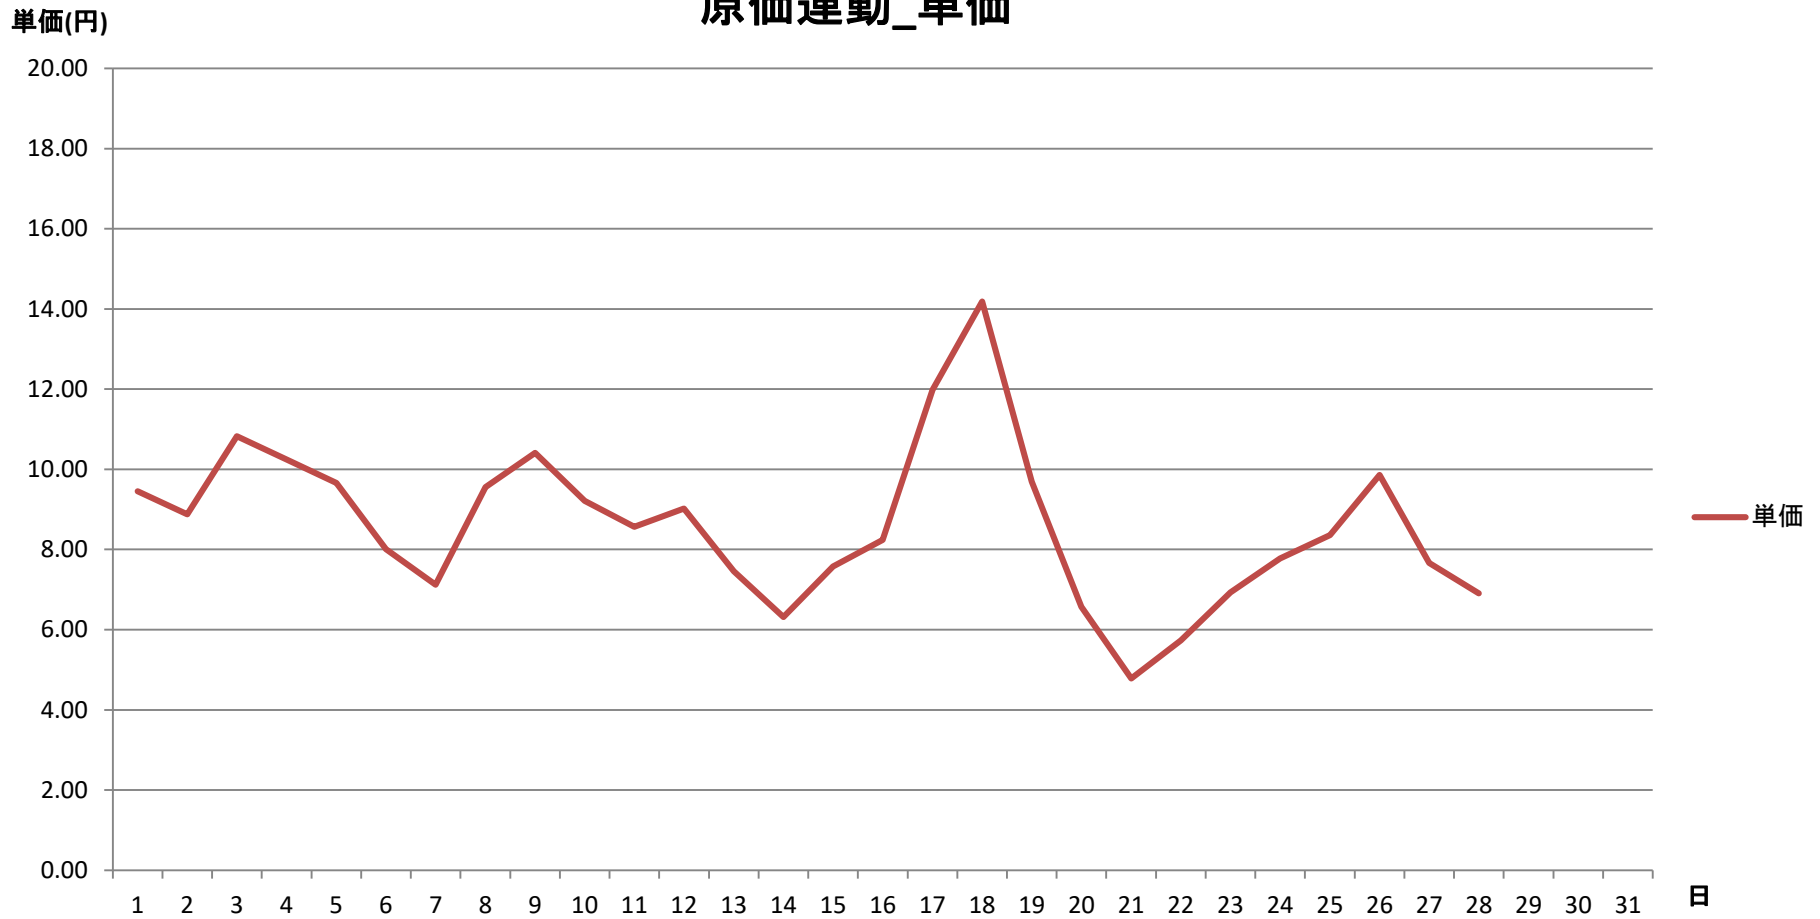

2021年2月度 東北電力エリア単価推移

原価連動_単価

2021年2月度 東京電力エリア単価推移

原価連動_単価

2021年2月度 中部電力エリア単価推移

2021年2月度 北陸電力エリア単価推移

原価連動_単価

2021年2月度 北陸電力エリア単価表