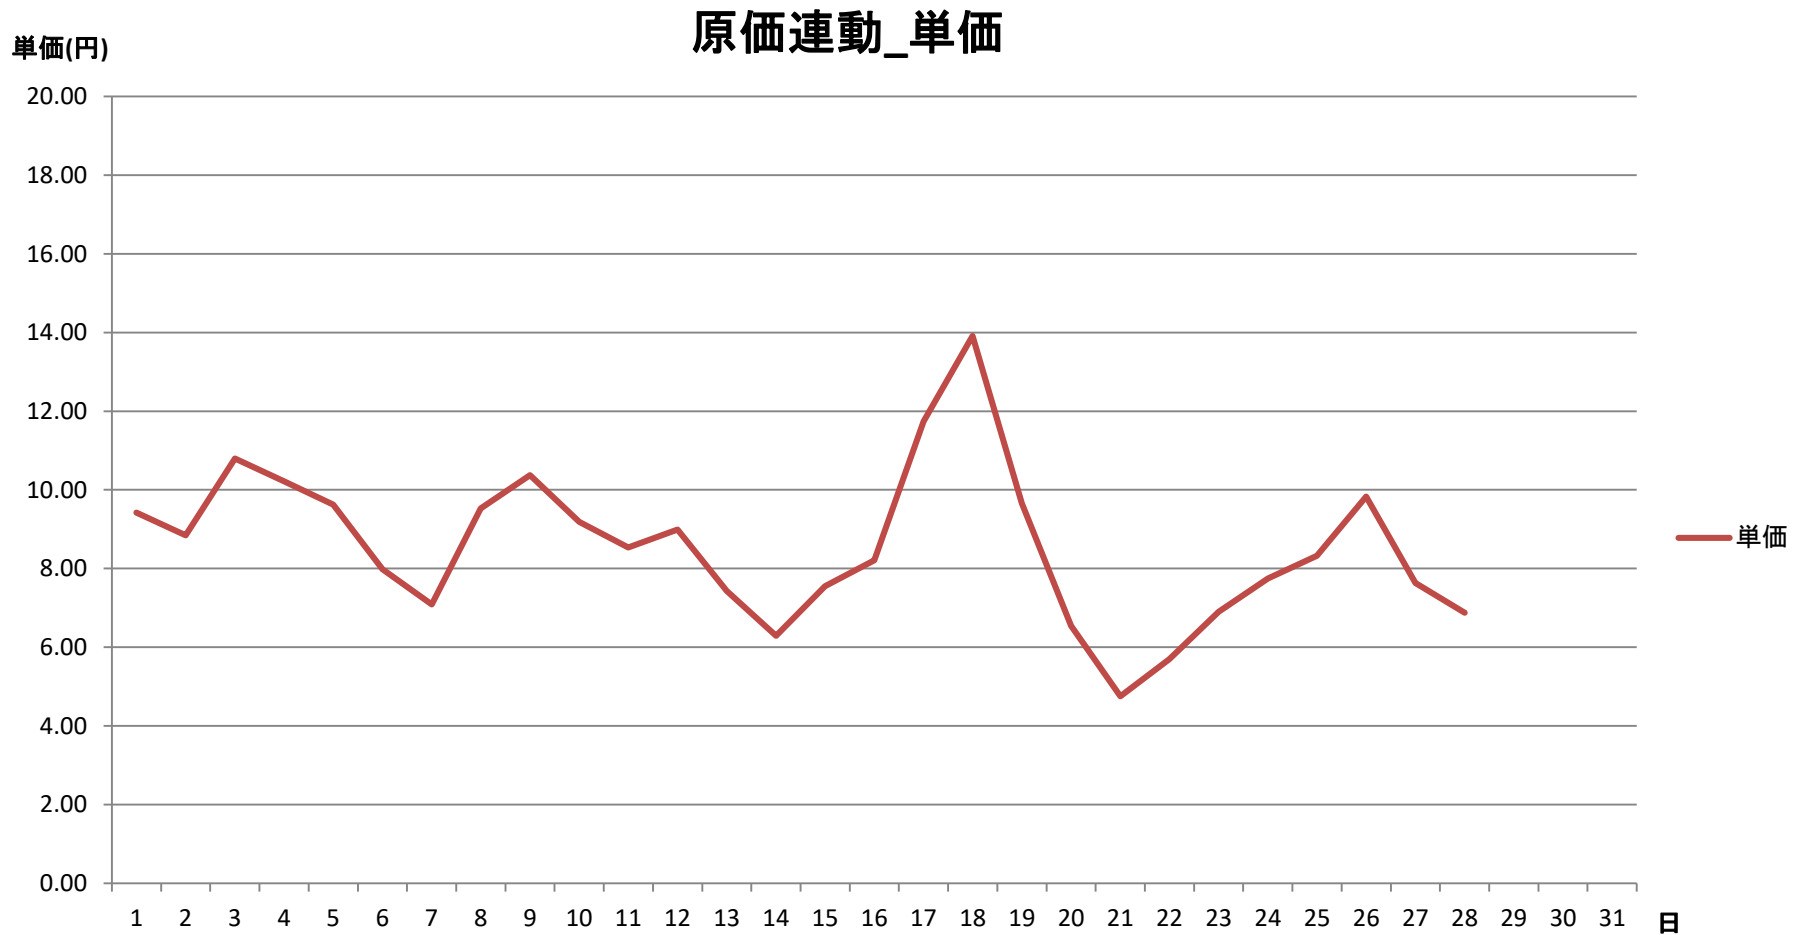

2021年2月度 東北電力エリア単価推移

原価連動_単価

2021年2月度 東京電力エリア単価推移

原価連動_単価

2021年2月度 中部電力エリア単価推移

2021年2月度 北陸電力エリア単価推移

原価連動_単価

2021年2月度 北陸電力エリア単価表