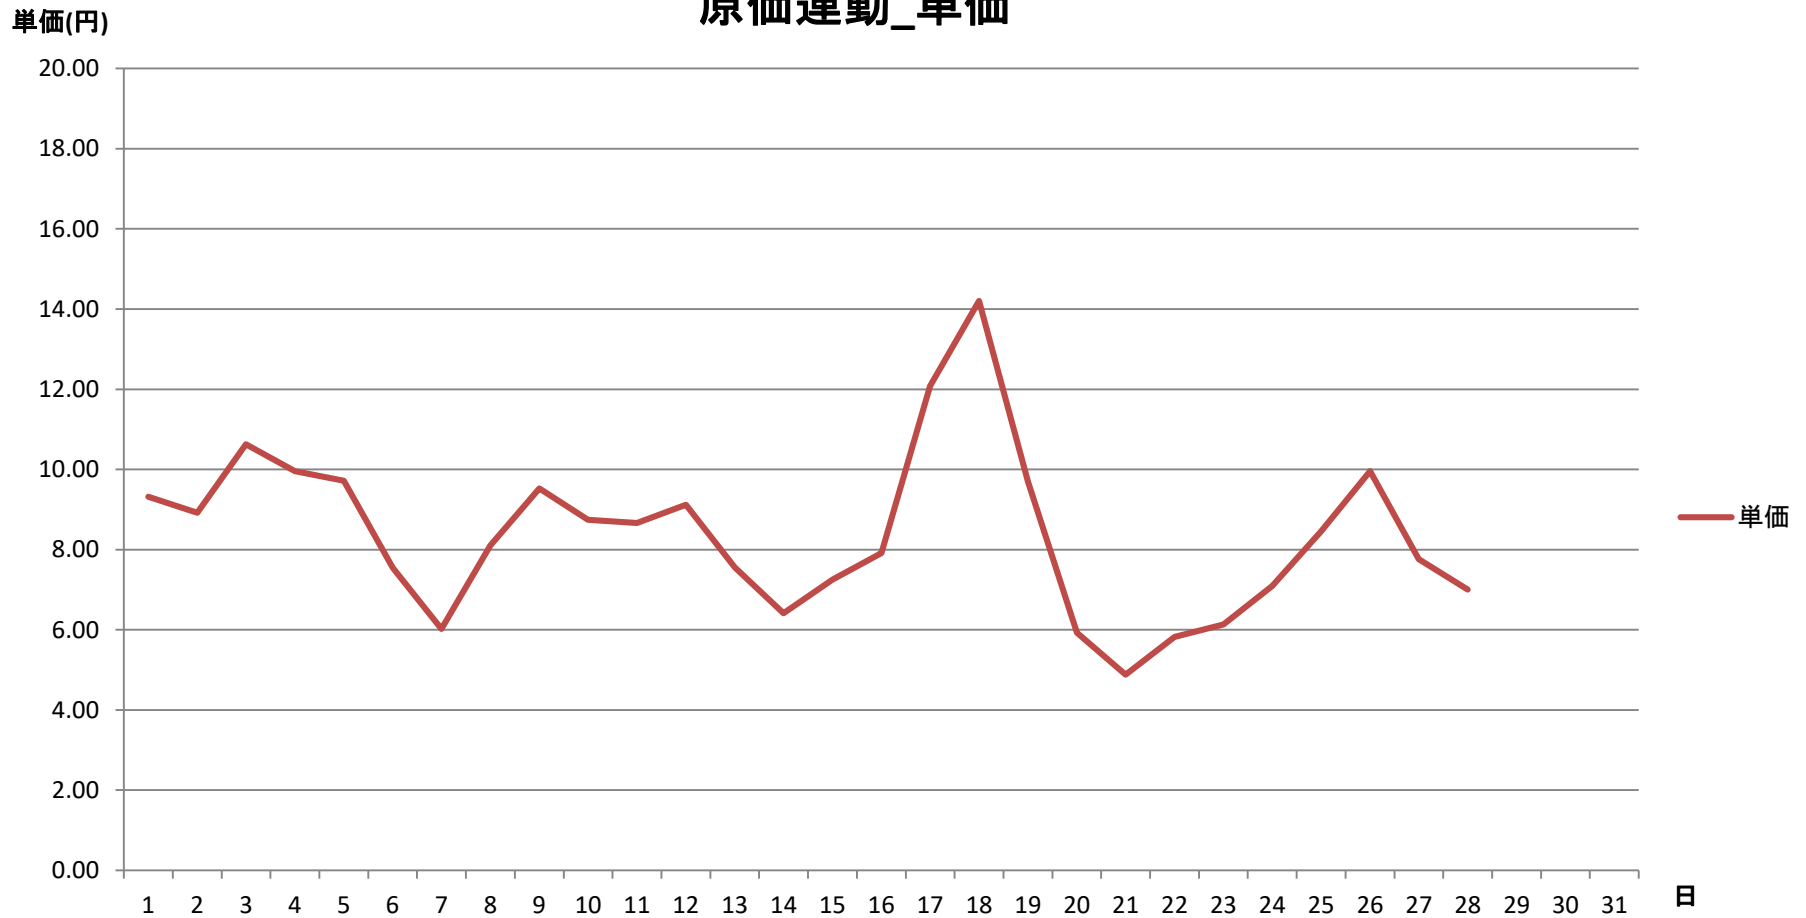

2021年2月度 九州電力エリア単価推移

原価連動_単価

2021年2月度 九州電力エリア単価表

【単価表】	1コマあたりの単価(円) [税込]																																																			
	1	2	3	4	5	6	7	8	9	10	11	12	13	14	15	16	17	18	19	20	21	22	23	24	25	26	27	28	29	30	31	32	33	34	35	36	37	38	39	40	41	42	43	44	45	46	47	48				
日付	00	01	01	02	02	03	03	04	04	05	05	06	06	07	07	08	08	09	09	10	10	11	11	12	12	13	13	14	14	15	15	16	16	17	17	18	18	19	19	20	20	21	21	22	22	23	23	24				
2/1	9	8	8	8	8	9	9	9	9	9	9	11	11	11	10	11	10	10	10	10	9	8	8	8	7	7	7	8	8	9	10	10	10	11	10	11	11	11	10	10	10	10	10	10	9	10	9	10	9	10	9	
2/2	7	7	7	7	7	7	7	8	8	8	8	8	9	9	10	10	10	11	11	9	8	7	7	7	6	6	6	7	7	7	8	9	10	11	12	13	13	12	11	11	11	11	10	10	10	10	10	10	10	10		
2/3	9	8	8	8	8	8	8	8	9	9	10	10	11	12	12	13	13	13	13	11	10	10	10	7	7	7	7	7	7	7	10	10	11	11	16	18	18	18	18	18	18	14	13	12	11	11	11	11	10	10	10	
2/4	10	9	9	9	9	9	9	9	9	9	10	10	12	13	13	14	12	13	11	10	10	10	10	7	7	7	7	7	7	7	10	11	10	11	12	12	12	12	12	12	11	11	11	11	11	11	11	10	10	10	10	
2/5	9	9	9	9	9	9	10	10	10	10	10	10	11	14	18	12	11	11	10	10	9	7	7	7	6	6	7	7	7	7	10	10	11	11	11	11	12	11	11	11	11	11	11	10	10	11	10	10	10	10		
2/6	8	8	8	8	8	8	8	8	8	8	8	8	9	10	10	10	9	9	8	7	7	6	6	2	1	1	1	1	1	2	6	7	6	8	10	11	10	10	10	10	10	10	10	10	10	9	10	9	8	7		
2/7	8	7	7	7	7	7	7	7	7	7	7	7	7	7	7	7	7	7	6	6	1	1	1	1	1	1	1	1	1	1	1	1	7	7	7	9	10	10	10	10	10	10	9	8	9	8	8	7				
2/8	8	7	7	7	7	7	7	7	7	7	8	8	9	10	10	11	10	10	7	7	7	7	7	1	1	1	1	1	1	7	7	6	7	10	14	15	15	14	13	11	11	11	11	11	10	11	10	10	10			
2/9	10	9	9	9	9	9	9	9	9	9	9	9	11	11	14	14	11	12	14	7	7	7	7	7	1	1	2	7	7	7	7	7	10	11	14	15	17	17	14	13	12	11	11	10	11	11	10	10	10	10		
2/10	10	9	9	9	9	9	9	9	9	9	10	11	14	12	14	11	11	10	7	7	7	7	7	1	1	2	7	7	7	7	7	10	11	11	11	11	11	11	11	11	11	11	11	10	10	10	10	10	9			
2/11	10	9	10	9	9	9	9	9	9	9	8	8	8	10	10	10	9	9	8	8	7	6	6	6	6	6	6	6	6	7	7	8	10	11	11	11	11	11	11	11	10	10	10	10	10	10	9	8				
2/12	8	8	8	8	9	9	9	9	9	9	8	9	9	10	11	11	10	10	10	10	9	9	8	8	7	8	9	9	9	9	10	10	10	10	10	10	10	10	10	9	9	9	9	8	9	9	8	7				
2/13	8	8	8	8	8	8	8	8	8	8	8	8	8	8	8	9	9	8	8	8	8	7	6	6	6	6	6	6	6	6	6	6	7	8	7	9	9	9	9	9	9	8	8	8	8	8	8	7	7			
2/14	7	7	7	7	7	7	7	7	7	7	7	7	7	7	7	7	6	6	6	6	6	6	6	6	6	6	5	5	5	5	4	5	5	5	5	4	6	6	6	6	7	8	7	7	7	7	8	8	7	8	7	6
2/15	6	6	6	6	6	6	6	6	6	6	6	6	6	7	8	9	10	9	10	7	7	7	7	7	7	7	6	6	7	7	7	7	7	7	7	7	8	8	10	9	9	8	8	8	8	8	7	9	8	8	8	
2/16	7	8	8	8	8	8	8	8	8	8	10	10	9	11	10	10	9	9	8	7	7	7	7	6	1	1	1	1	6	7	7	7	7	10	10	11	10	9	10	10	10	10	10	10	10	10	11	10	10	9		
2/17	8	8	8	8	8	8	8	8	8	8	9	8	10	14	14	14	12	14	14	10	10	10	10	9	7	7	9	9	9	10	11	11	11	13	21	23	31	23	21	18	17	15	15	13	15	12	11	11				
2/18	12	10	9	9	9	9	10	9	10	10	11	11	14	15	15	17	14	14	13	13	13	12	12	11	10	11	11	11	12	11	12	13	13	23	20	34	38	34	23	15	15	15	18	13	15	11	11	11				
2/19	11	10	10	10	10	10	10	9	10	11	11	11	12	13	13	13	11	11	10	10	9	6	6	6	5	5	6	6	6	6	7	8	9	11	12	12	12	12	12	12	11	11	11	11	11	11	10	10	9			
2/20	10	9	9	9	9	9	8	8	8	8	8	8	8	9	9	9	7	6	6	6	1	1	1	1	1	1	1	1	1	1	1	1	1	1	6	6	6	7	8	8	7	7	7	7	7	7	7	7	6	7	6	
2/21	6	6	6	6	6	7	7	7	7	7	7	7	7	6	7	6	6	5	4	1	1	1	1	1	1	1	1	1	1	1	1	1	1	1	6	6	7	7	7	7	7	7	7	7	7	7	6	6	6	6