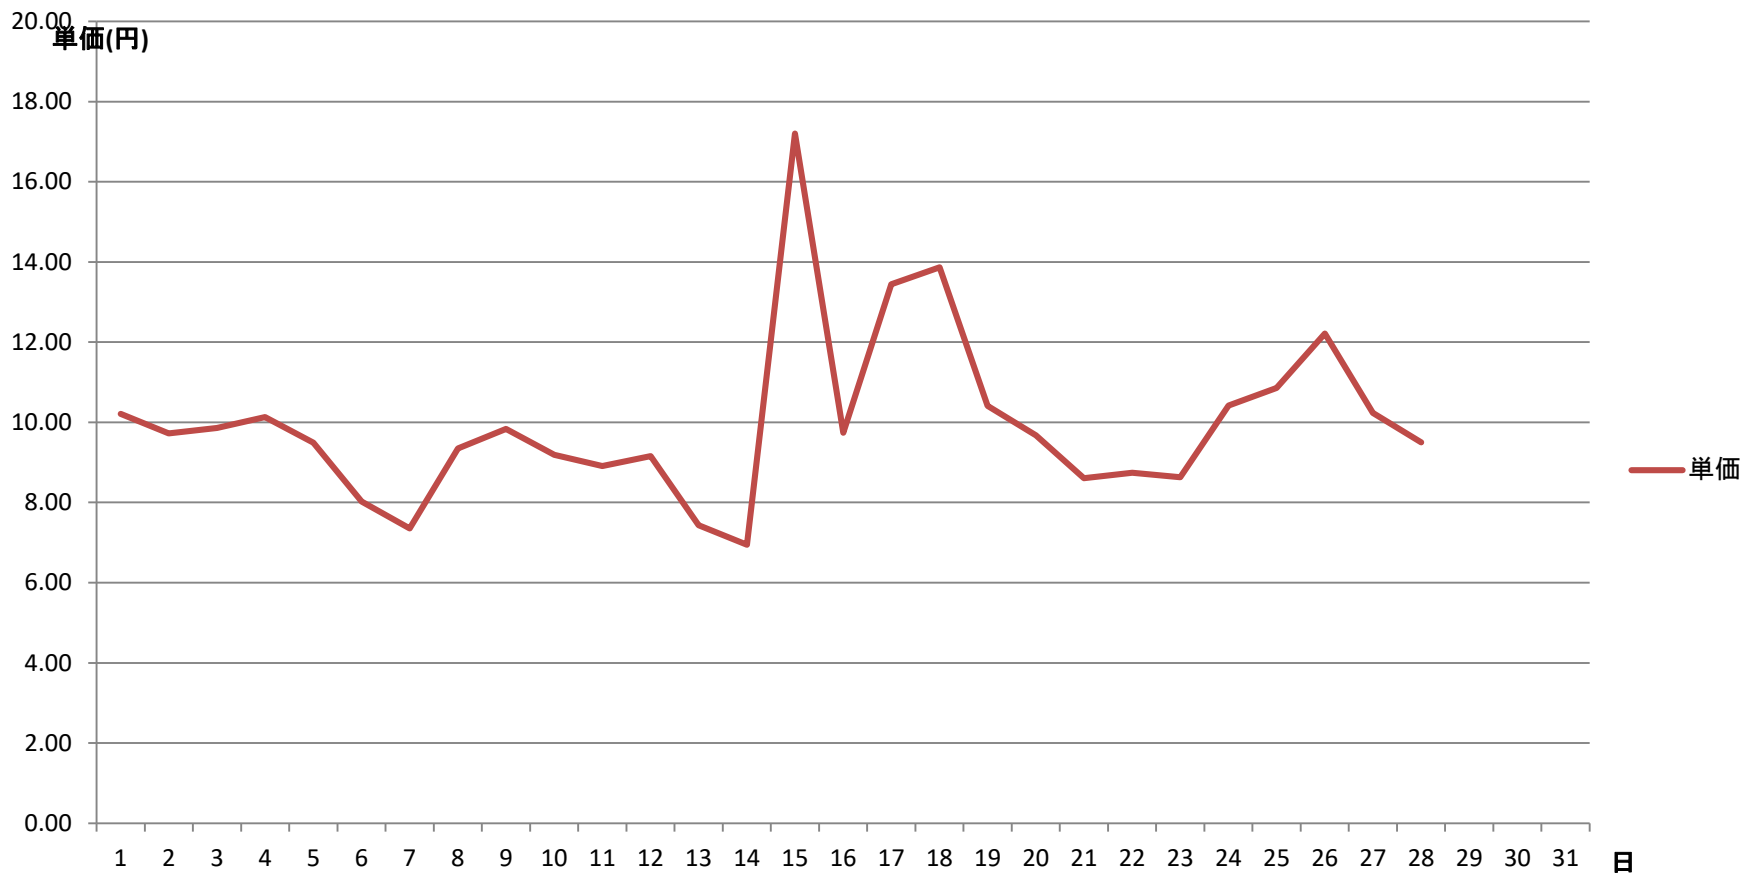

2021年2月度 東北電力エリア単価推移

原価連動_単価

2021年2月度 東京電力エリア単価推移

原価連動_単価

2021年2月度 中部電力エリア単価推移

2021年2月度 北陸電力エリア単価推移

原価連動_単価

2021年2月度 北陸電力エリア単価表