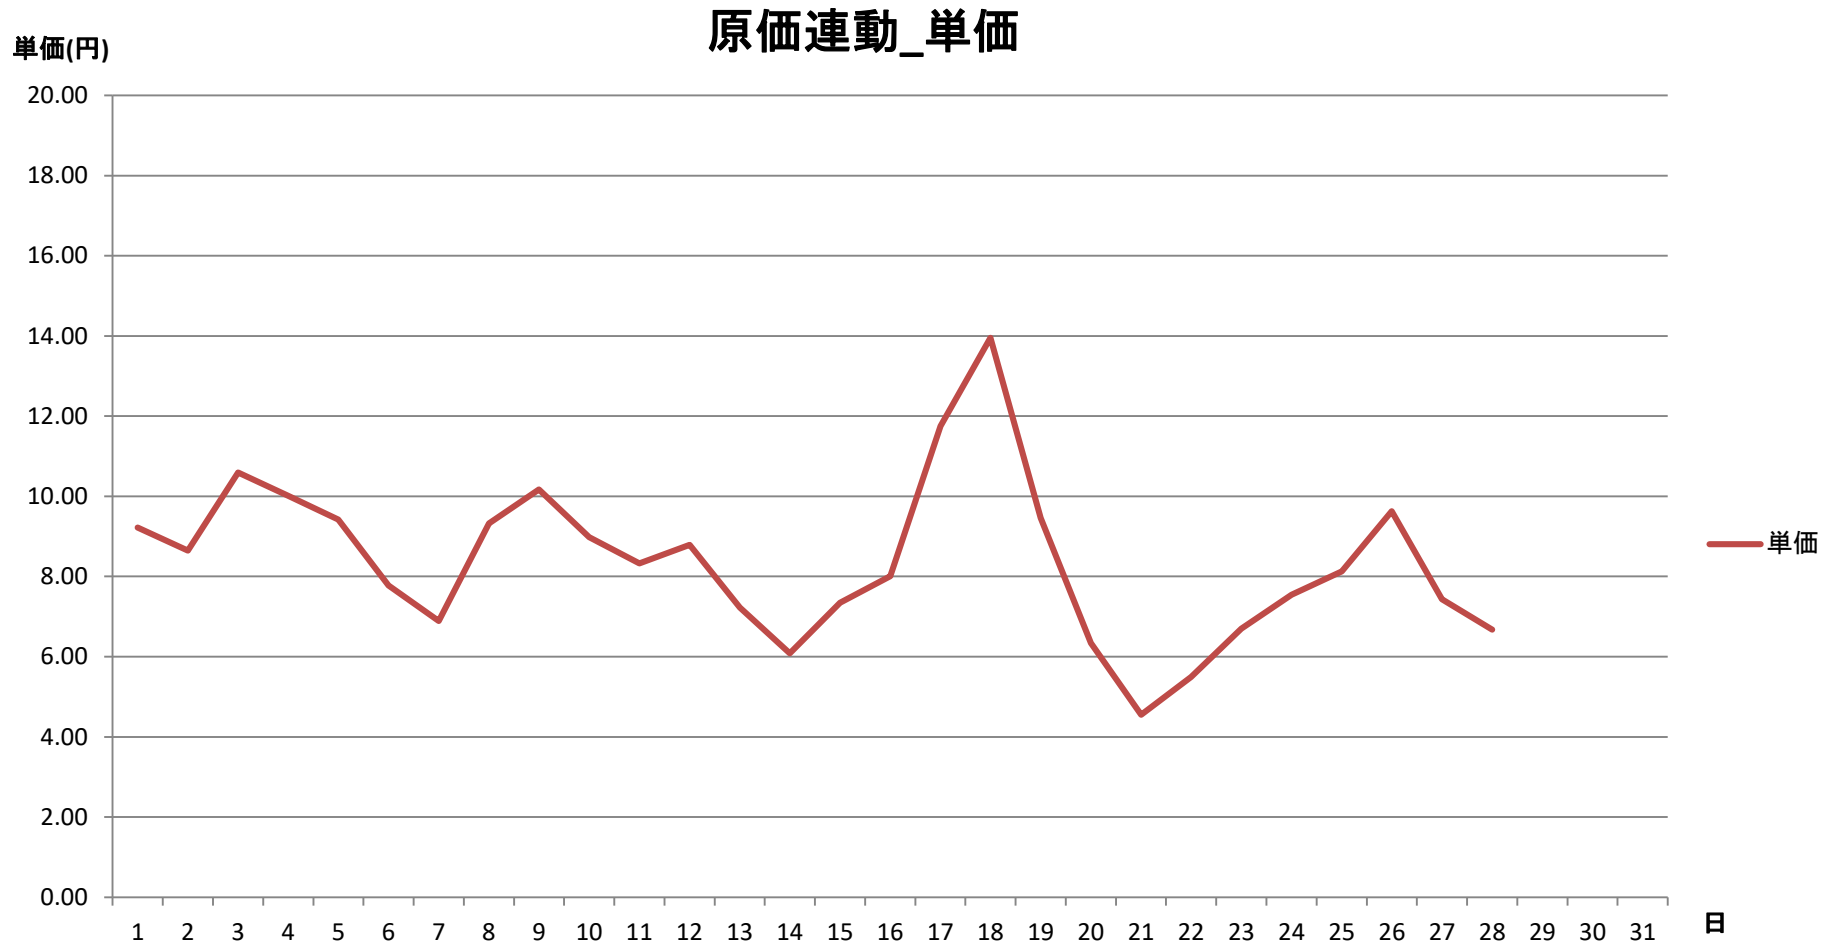

2021年2月度 関西電力エリア単価表

日付	【単価表】 1コマあたりの単価(円) 【税込】																																																		
	1	2	3	4	5	6	7	8	9	10	11	12	13	14	15	16	17	18	19	20	21	22	23	24	25	26	27	28	29	30	31	32	33	34	35	36	37	38	39	40	41	42	43	44	45	46	47	48			
2/1	9	8	7	7	8	8	8	8	9	9	8	9	10	10	14	14	12	12	11	10	9	8	8	7	6	6	7	8	7	9	10	10	10	10	10	11	11	11	11	11	10	10	10	10	10	10	8	9	8	9	8
2/2	6	7	7	7	7	7	7	7	7	7	7	8	9	9	10	10	10	11	11	9	8	6	6	6	6	6	6	6	7	7	8	9	10	10	12	13	12	12	11	11	11	10	10	10	10	10	10	10	10	10	10
2/3	9	8	8	8	8	8	8	8	8	8	10	10	10	12	12	13	12	13	12	10	10	9	10	8	8	8	8	8	8	9	10	10	11	12	15	17	17	17	17	17	14	13	12	11	10	11	10	10	10	10	
2/4	10	9	8	8	8	8	8	8	9	9	10	10	12	12	12	13	12	12	12	10	10	10	10	10	8	7	8	9	8	8	8	9	10	10	12	12	12	12	12	12	11	11	10	10	10	10	10	10	10	10	
2/5	9	8	8	8	8	9	9	10	10	9	9	10	11	14	17	12	11	11	10	9	8	7	7	6	6	6	6	6	6	7	10	10	11	11	11	11	12	11	11	11	11	10	10	10	10	10	10	10	10	10	
2/6	8	8	8	8	8	8	7	7	8	8	8	8	8	10	10	10	8	8	8	6	6	6	5	5	5	5	5	5	5	6	6	6	7	8	10	10	10	10	10	10	10	10	10	9	10	9	10	8	8	7	
2/7	7	7	7	7	7	7	7	7	7	7	7	7	7	7	7	6	6	6	6	5	5	5	5	5	5	5	5	5	5	6	6	6	6	6	8	9	10	10	10	10	10	10	10	10	8	8	8	8	8	8	
2/8	7	7	7	7	7	7	7	7	7	7	7	8	9	10	10	10	10	10	10	9	8	8	8	8	8	7	8	8	9	8	10	10	10	10	12	13	15	15	14	12	11	11	11	10	10	10	10	10	10	10	
2/9	10	9	8	8	8	8	8	8	8	8	9	9	10	11	13	14	10	12	13	10	10	9	9	8	7	7	8	8	9	8	9	10	10	11	13	14	17	17	14	13	12	11	10	10	10	10	10	10	10	10	
2/10	9	9	8	8	8	8	8	8	8	8	9	10	10	14	11	14	10	10	10	9	8	8	7	8	6	6	6	7	8	7	7	7	7	10	11	11	11	11	10	10	10	10	10	10	10	10	9	10	9	9	9
2/11	10	9	9	8	8	8	9	9	8	8	8	8	8	9	10	10	9	9	8	8	7	6	6	6	6	6	6	6	6	6	6	6	6	8	10	10	10	10	10	10	10	10	10	10	10	10	10	10	10	9	8
2/12	8	8	8	8	8	8	8	9	9	8	8	9	9	10	10	10	10	10	10	9	9	8	8	7	7	8	8	8	8	9	9	9	9	10	10	10	10	10	10	9	9	9	8	9	8	9	9	9	8	7	
2/13	8	7	8	8	8	8	8	8	8	8	8	8	8	8	8	8	8	8	8	7	6	6	6	6	6	6	6	6	6	6	6	6	6	8	7	8	9	9	9	9	8	8	8	8	8	7	7	7	6	6	
2/14	6	6	6	6	6	7	7	7	7	7	7	7	7	7	7	6	6	6	5	5	5	5	5	5	5	5	4	5	5	5	4	5	6	6	6	7	8	7	7	7	7	8	8	7	7	6	6	6	6	6	
2/15	6	6	6	6	6	6	6	6	6	6	6	6	6	8	9	9	8	9	10	8	8	8	9	9	7	6	7	7	6	7	7	7	8	8	8	9	9	9	8	8	8	8	7	7	6	9	8	8	8	8	
2/16	7	8	7	7	8	8	8	8	8	8	9	9	8	10	10	10	8	9	8	6	6	6	6	6	6	5	6	6	6	6	6	6	6	8	9	10	10	10	10	9	10	10	9	10	10	10	10	10	10	10	9
2/17	8	8	7	7	8	8	8	8	8	8	8	8	10	13	13	14	12	14	14	10	9	9	9	9	7	6	8	8	9	10	10	11	11	13	20	22	30	23	20	17	16	15	15	13	14	12	11	10	10		
2/18	11	9	9	9	9	9	10	9	9	10	10	11	12	12	13	13	10	10	10	10	9	7	6	6	6	6	6	6	6	6	6	7	8	8	11	12	12	12	12	12	11	11	11	10	11	10	11	10	10	10	
2/19	10	10	9	9	10	10	10	9	10	10	10	10	11	12	12	13	13	10	10	10	10	9	7	6	6	6	6	6	6	6	6	6	7	8	8	11	12	12	12	12	12	11	11	11	10	11	10	11	10	9	9
2/20	9	8	9	8	8	8	8	8	8	7	8	8	8	8	9	9	6	6	6	5	4	5	4	4	2	1	3	3	4	5	5	5	5	5	5	6	6	7	7	7	7	7	6	6	6	7	7	6	6	6	6
2/21	6	6	6	6	6	6	6	6	6	6	6	6	6	6	6	6	5	5	4	1	1	1	1	1	1	1	1	1	1	1	1	1	5	6	6	6	6	7	7	7	7	7	7	6	6	6	6	6	6	5	
2/22	5	5	5	5	5	5	6	5	6	6	6	6	6	7	6	6	6	6	5	5	5	5	5	2	1	1	2	4	5	6	5	5	5	5	6	6	7	7	7	6	6	7	7	7	6	7	6	6	6	6	

2021年2月度 中国電力エリア単価推移