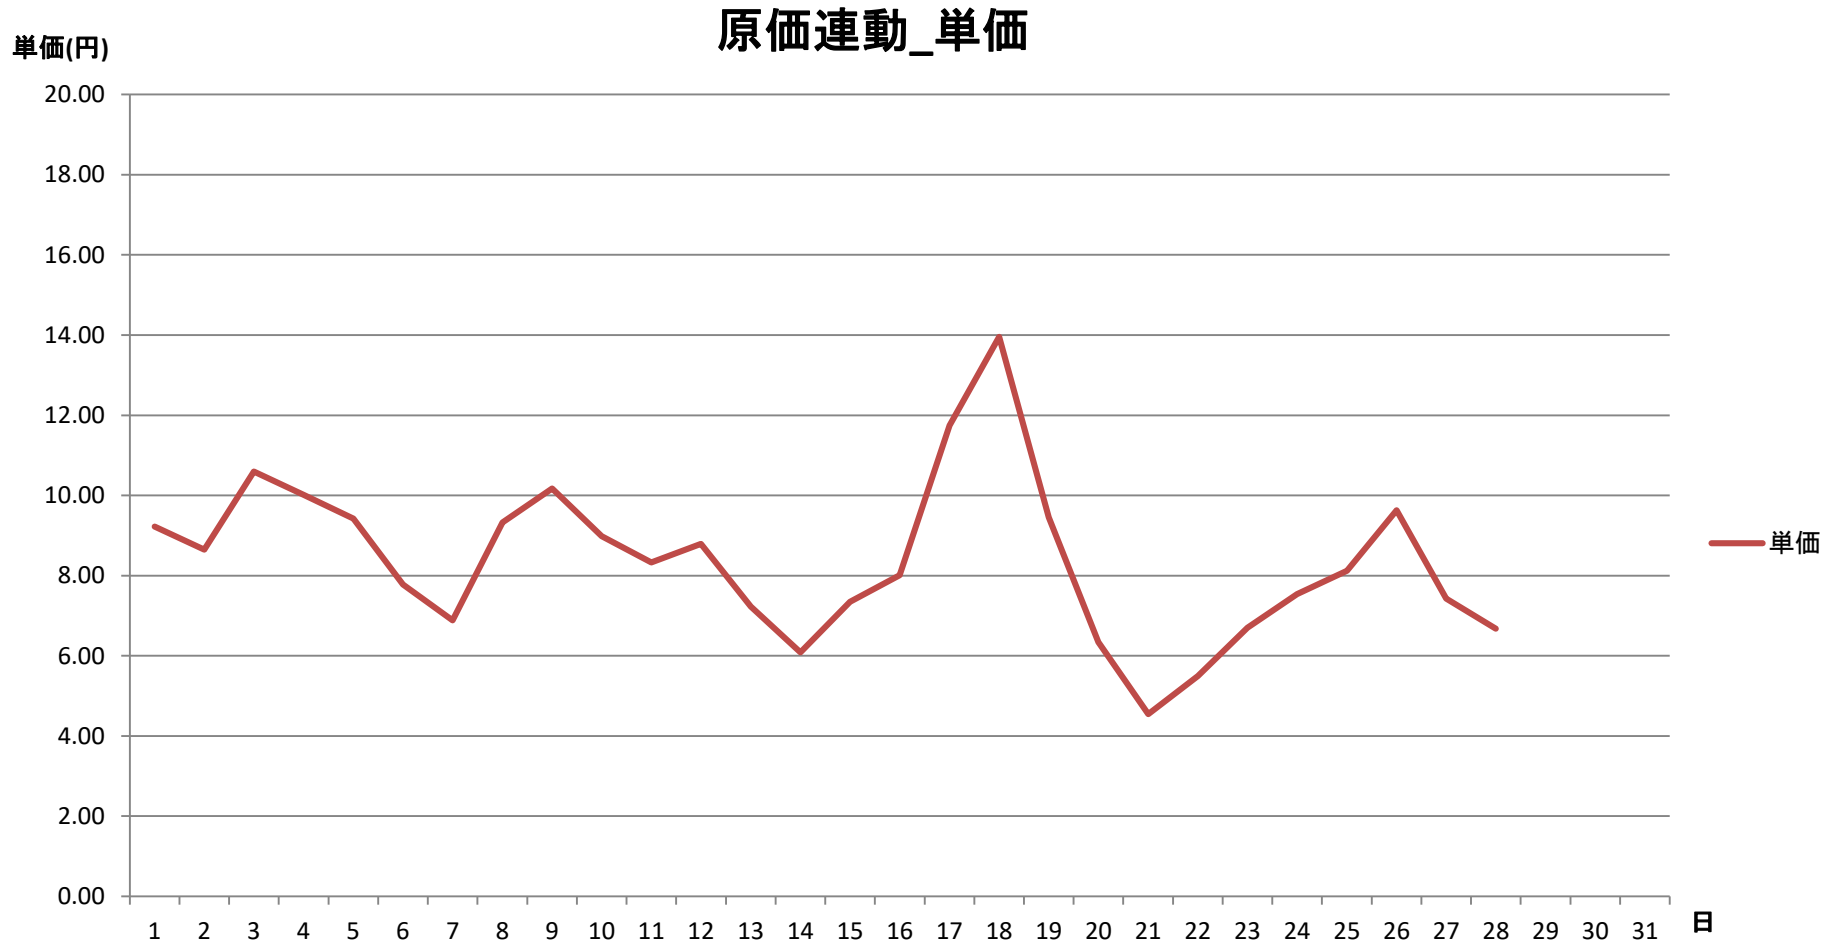

2021年2月度 四国電力エリア単価推移

2021年2月度 四国電力エリア単価表

日付	【単価表】 1コマあたりの単価(円) 【税込】																																																		
	1	2	3	4	5	6	7	8	9	10	11	12	13	14	15	16	17	18	19	20	21	22	23	24	25	26	27	28	29	30	31	32	33	34	35	36	37	38	39	40	41	42	43	44	45	46	47	48			
2/1	9	8	7	7	8	8	8	8	9	9	8	9	10	10	13	14	12	12	11	10	9	8	8	7	6	6	7	8	7	9	10	10	10	10	10	11	11	11	11	10	10	10	10	10	10	8	9	8	9	8	
2/2	6	7	7	7	7	7	7	7	7	7	7	8	8	9	9	10	10	11	11	9	8	6	6	6	6	6	6	7	7	8	9	10	10	12	13	12	12	11	11	11	10	10	10	10	10	10	10	10	10		
2/3	8	8	8	8	8	8	8	8	8	8	8	9	10	10	12	12	13	12	13	12	10	10	9	10	8	8	8	8	8	8	8	10	10	11	12	15	17	17	17	17	14	13	12	11	10	11	10	10	10		
2/4	10	9	8	8	8	8	8	8	9	9	10	10	12	12	12	13	12	12	12	10	10	10	10	10	8	7	8	8	8	8	8	9	10	10	12	12	12	12	12	12	11	11	10	10	10	10	10	10	10		
2/5	9	8	8	8	8	9	9	10	9	9	9	10	11	14	17	12	11	11	10	9	8	7	6	6	6	6	6	6	6	7	10	10	11	11	11	11	12	11	11	11	11	10	10	10	10	10	10	10	10		
2/6	8	8	8	8	8	8	7	7	8	8	8	8	8	10	10	10	8	8	8	6	6	6	5	5	5	5	5	5	5	5	6	6	6	7	8	10	10	10	10	10	10	10	9	10	9	10	8	8	7		
2/7	7	7	7	7	7	7	7	7	7	7	7	7	7	7	7	6	6	6	6	5	5	5	5	5	5	5	5	5	5	5	6	6	6	6	6	7	9	10	10	10	10	10	10	10	8	8	8	8	8	8	
2/8	7	7	7	7	7	7	7	7	7	7	7	7	8	9	10	10	10	10	10	9	8	8	8	8	8	7	8	8	9	8	10	10	10	12	13	15	15	14	12	11	10	11	10	10	10	10	10	10	10		
2/9	10	9	8	8	8	8	8	8	8	8	8	9	9	10	11	13	14	10	12	13	10	10	9	9	8	7	7	8	8	9	8	9	10	10	10	13	14	17	17	14	13	12	11	10	10	10	10	10	10	10	
2/10	9	9	8	8	8	8	8	8	8	8	8	9	10	10	14	11	14	10	10	10	9	8	8	7	8	6	6	6	7	8	7	7	7	7	10	11	11	10	10	10	10	10	10	10	10	10	9	10	9	9	9
2/11	10	9	9	8	8	8	9	9	8	8	8	8	8	9	10	10	9	9	8	8	7	6	6	6	6	6	6	6	6	6	6	6	6	8	10	10	10	10	10	10	10	10	10	10	10	10	10	10	9	8	
2/12	8	8	8	8	8	8	8	9	9	8	8	9	9	10	10	10	10	10	10	10	9	9	8	8	7	7	8	8	8	8	9	9	9	10	10	10	10	10	10	9	9	9	8	9	8	9	9	9	8	7	
2/13	8	7	8	8	8	8	7	7	7	7	8	8	8	8	8	8	8	8	8	7	6	6	6	6	6	6	6	6	6	6	6	6	6	8	7	8	9	9	9	9	8	8	8	8	8	7	7	7	6		
2/14	6	6	6	6	6	7	7	7	7	7	7	7	6	7	7	6	6	6	5	5	5	5	5	5	5	5	5	4	5	5	5	4	5	6	6	6	7	8	7	7	7	7	8	8	7	7	6	6	6		
2/15	6	6	6	6	6	6	6	6	6	6	6	6	6	8	9	9	8	9	10	8	8	8	9	9	7	6	7	7	6	7	7	7	8	8	8	9	9	9	8	8	8	8	7	7	6	8	8	8	8		
2/16	7	8	7	7	8	8	8	8	8	8	8	9	9	8	10	10	10	8	9	8	6	6	6	6	6	6	5	6	6	6	6	6	6	6	8	9	10	10	10	9	10	10	9	10	10	10	10	10	10	9	
2/17	8	7	7	7	8	8	8	8	8	8	8	8	8	10	13	13	14	12	14	14	10	9	9	9	9	7	6	8	8	9	10	10	11	11	13	20	22	30	23	20	17	16	15	15	13	14	12	11	10		
2/18	11	9	9	9	9	9	10	9	9	10	10	11	14	15	14	16	14	14	13	12	12	12	12	12	10	10	11	14	12	12	11	13	12	23	20	34	38	34	23	14	14	14	17	13	15	11	10	10			
2/19	10	10	9	9	10	10	10	9	10	10	10	10	12	12	13	13	10	10	10	10	9	7	6	6	6	6	6	6	6	6	6	7	8	8	11	12	12	12	12	12	11	11	11	10	11	10	9	9			
2/20	9	8	9	8	8	8	8	8	8	7	8	8	8	8	9	9	6	6	6	5	4	5	4	4	2	1	3	3	4	5	5	5	5	5	5	6	6	7	7	7	7	7	6	6	6	7	7	6	6	6	
2/21	6	6	6	6	6	6	6	6	6	6	6	6	6	6	6	6	5	5	4	1	1	1	1	1	1	1	1	1	1	1	1	1	5	6	6	6	6	6	6	6	6	6	6	6	6	6	6	6	5		
2/22	5	5	5	5	5	5	5	5	5	6	6	6	6	7	6	6	6	6	5	5	5	5	5	2	1	1	2	4	5	6	5	5	5	6	6	7	7	7	6	6	7	7	7	6	7	6	6	6	6