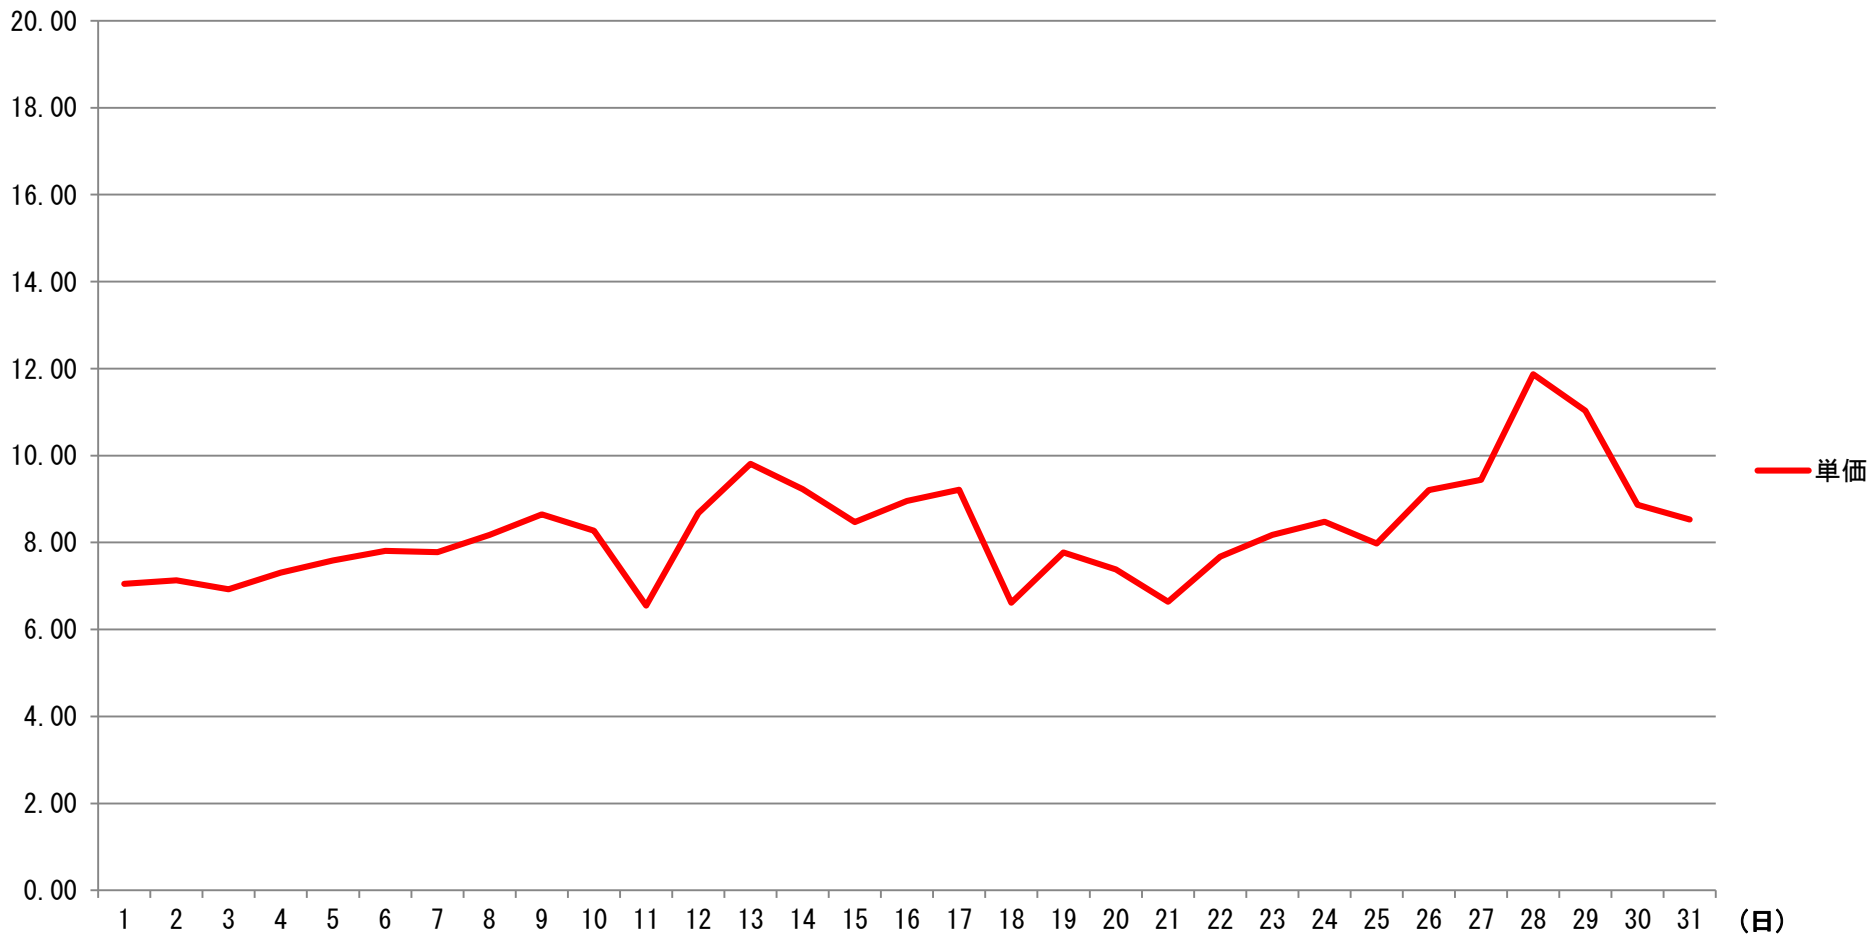

2021年4月度 北海道電力エリア単価推移

単価 (円)

原価連動_単価

2021年4月度 北海道電力エリア単価表

【単価表】 1コマあたりの単価(円) 【税込】

	1	2	3	4	5	6	7	8	9	10	11	12	13	14	15	16	17	18	19	20	21	22	23	24	25	26	27	28	29	30	31	32	33	34	35	36	37	38	39	40	41	42	43	44	45	46	47	48		
日付	00	01	01	02	02	03	03	04	04	05	05	06	06	07	07	08	08	09	09	10	10	11	11	12	12	13	13	14	14	15	15	16	16	17	17	18	18	19	19	20	20	21	21	22	22	23	23	24		
	30	00	30	00	30	00	30	00	30	00	30	00	30	00	30	00	30	00	30	00	30	00	30	00	30	00	30	00	30	00	30	00	30	00	30	00	30	00	30	00	30	00	30	00	30	00	30	00		
4/1	8	7	7	7	7	7	7	7	7	7	7	7	7	7	7	7	7	7	5	5	6	6	6	6	5	5	5	6	6	7	7	7	9	9	9	8	9	9	9	9	9	9	9	8	7	7	7	7		
4/2	7	7	7	7	7	7	8	8	7	7	8	8	7	7	7	7	6	6	6	5	5	6	6	6	5	5	6	6	6	7	7	8	9	9	9	9	9	9	9	9	8	9	9	9	9	9	7	7	8	7
4/3	8	7	7	7	7	7	9	8	8	8	9	9	8	7	7	7	6	6	6	6	5	4	2	5	4	5	5	2	5	5	6	6	7	7	9	9	9	9	9	9	9	9	9	8	8	7	7	7	7	
4/4	7	7	7	7	7	7	7	7	7	7	7	7	7	6	6	6	6	6	6	6	6	6	7	7	7	7	7	8	8	8	9	9	9	9	9	9	9	9	9	9	9	9	8	8	7	7	7	7		
4/5	7	7	6	6	7	7	7	7	7	7	7	7	7	7	8	8	9	8	7	7	8	6	6	6	5	5	7	6	6	7	7	7	8	9	9	10	10	10	10	10	10	10	9	9	9	8	8	9	8	
4/6	8	7	7	7	8	8	9	9	9	9	9	9	8	7	7	7	6	6	6	6	5	6	6	6	5	6	6	7	7	7	7	9	9	10	10	10	10	10	10	10	10	10	9	9	9	9	9	9		
4/7	9	8	7	7	8	8	9	9	9	9	9	9	9	8	7	7	6	6	6	6	6	6	6	6	4	2	5	6	6	6	7	7	9	9	10	11	11	12	10	10	9	9	9	9	9	9	9	8		
4/8	8	7	7	7	8	8	8	8	9	9	9	9	9	9	8	7	7	7	7	7	6	6	6	6	6	4	5	6	7	7	7	7	9	9	10	11	12	12	12	12	12	12	10	10	10	9	10	9	9	9
4/9	8	8	7	8	8	8	9	9	9	9	9	9	9	9	8	7	7	7	7	7	6	6	6	6	6	6	6	7	7	8	9	8	9	9	10	10	12	12	12	12	12	12	12	11	10	9	11	9	9	9
4/10	11	9	9	9	9	9	9	9	11	11	11	11	9	9	9	7	7	6	6	6	5	5	4	4	4	2	5	5	6	6	6	7	7	8	9	10	11	12	11	11	11	11	10	10	11	10	10	9		
4/11	10	9	8	8	9	9	9	9	10	9	10	9	8	7	6	6	6	5	1	1	1	1	1	1	1	1	1	1	1	1	6	6	7	7	9	9	10	11	10	10	10	10	9	9	9	9	9	8		
4/12	8	8	7	7	8	8	8	9	9	9	11	10	11	9	8	7	7	7	7	6	6	6	5	5	4	5	6	6	6	7	9	11	11	12	11	12	13	13	12	11	11	11	10	10	10	10	10	9		
4/13	9	8	8	8	8	8	9	9	9	9	9	9	9	9	10	10	10	10	10	10	8	10	8	10	10	10	10	12	14	14	14	12	13	11	12	11	10	11	11	11	10	10	9	9	9	8	8	8	8	
4/14	9	8	8	8	8	8	9	9	10	9	10	10	10	9	9	9	9	7	7	6	6	8	6	6	5	5	6	6	6	8	8	12	12	12	12	13	14	15	14	12	12	12	11	10	11	10	10	9		
4/15	9	8	8	8	9	9	9	9	9	11	12	12	12	10	7	7	7	7	7	6	5	4	1	1	1	1	1	1	5	7	7	7	8	9	11	13	14	17	13	12	13	13	13	12	12	11	10	9		
4/16	9	8	8	8	8	9	9	9	10	10	10	10	10	9	8	8	8	7	7	6	6	6	6	6	5	5	6	6	8	8	9	10	12	12	12	12	12	12	12	12	11	12	11	10	10	10	10	9		
4/17	9	9	8	8	9	9	9	9	9	9	9	9	8	8	8	8	9	9	9	9	9	9	9	9	9	9	9	9	9	9	9	9	9	9	10	13	13	13	13	10	10	9	9	9	9	9	8	8		
4/18	7	7	7	7	7	7	7	7	7	8	7	7	7	7	6	6	6	5	5	2	1	1	1	2	5	5	6	6	6	6	6	6	6	6	6	6	7	10	10	10	10	9	9	9	9	9	9	8	7	7
4/19	7	7	7	7	7	7	7	7	8	9	9	9	9	9	7	7	7	7	6	6	6	5	5	5	1	1	5	6	6	6	7	7	9	9	9	9	12	12	13	12	11	11	10	10	10	10	9	9	9	
4/20	10	9	9	9	9	9	9	9	9	9	9	9	8	7	7	6	6	5	1	1	1	1	1	1	1	1	1	2	5	6	5	6	9	9	10	11	11	12	12	11	11	11	10	10	10	10	10			
4/21	9	9	8	8	8	8	9	8	9	8	8	9	8	6	5	5	1	2	1	1	1	1	1	1	1	1	1	5	6	6	6	9	8	9	10	11	12	11	11	11	10	10	9	9	9	9	9			
4/22	9	8	8	8	8	9	9	9	9	9	9	9	8	7	6	5	5	6	5	6	5	1	1	1	1	1	1	5	6	9	9	11	11	12	12	13	12	11	11	10	10	9	10	10	9	9	9	9		
4/23	9	9	9	9	9	9	9	9	9	9	9	9	9	9	8	6	6	5	5	5	5	4	1	1	1	1	1	1	4	4	6	7	7	8	9	12	12	12	13	13	12	12	13	12	12	12	12	11	10	10
4/24	10	9	9	9	10	10	10	10	10	10	10	10	9	8	7	7	6	6	6	6	6	6	5	6	5	5	5	6	6	6	7	7	10	10	8	10	11	12	12	12	10	10	10	10	10	9	9	9	9	
4/25	8	8	8	8	8	8	8	8	9	9	9	9	10	10	7	7	6	7	6	6	6	6	6	6	6	6	6	6	6	6	7	7	8	8	8	10	10	11	10	10	10	10	9	9	9	8	8	8		
4/26	10	8	7	7	8	8	8	8	9	9	10	9	9	8	7	7	7	6	6	6	6	6	5	6	6	6	6	6	7	8	9	9	11	11	13	19	23	17	13	13	13	13	13	11	11	11	11	11		
4/27	9	9	9	9	9	9	10	10	11	11	10	10	11	9	8	9	7	7	6	5	5	5	5	5	1	1	5	6	6	7	7	8	9	13	13	13	17	20	17	13	17	13	13	11	13	10	10	9		
4/28	10	9	9	9	9	9	10	10	10	10	11	10	10	10	9	9	9	9	12	8	9	9	9	9	8	9	10	12	12	13	13	19	23	32	23	23	18	13	13	13	12	13	12	12	10	10	9			
4/29	9	9	9	9	9	9	10	10	10	10	10	10	9	9	9	9	10	10	12	12	12	11	12	12	12	11	12	12	12	12	12	12	12	12	12	12	13	14	18	16	13	13	12	12	10	9	9	9	8	
4/30	8	8	8	8	8	9	9	9	9	9	10	9	9	8	8	7	8	9	10	10	10	9	6	6	6	6	6	7	7	7	7	7	9	10	10	12	12	12	13	12	12	10	10	10	9	9	9	9		