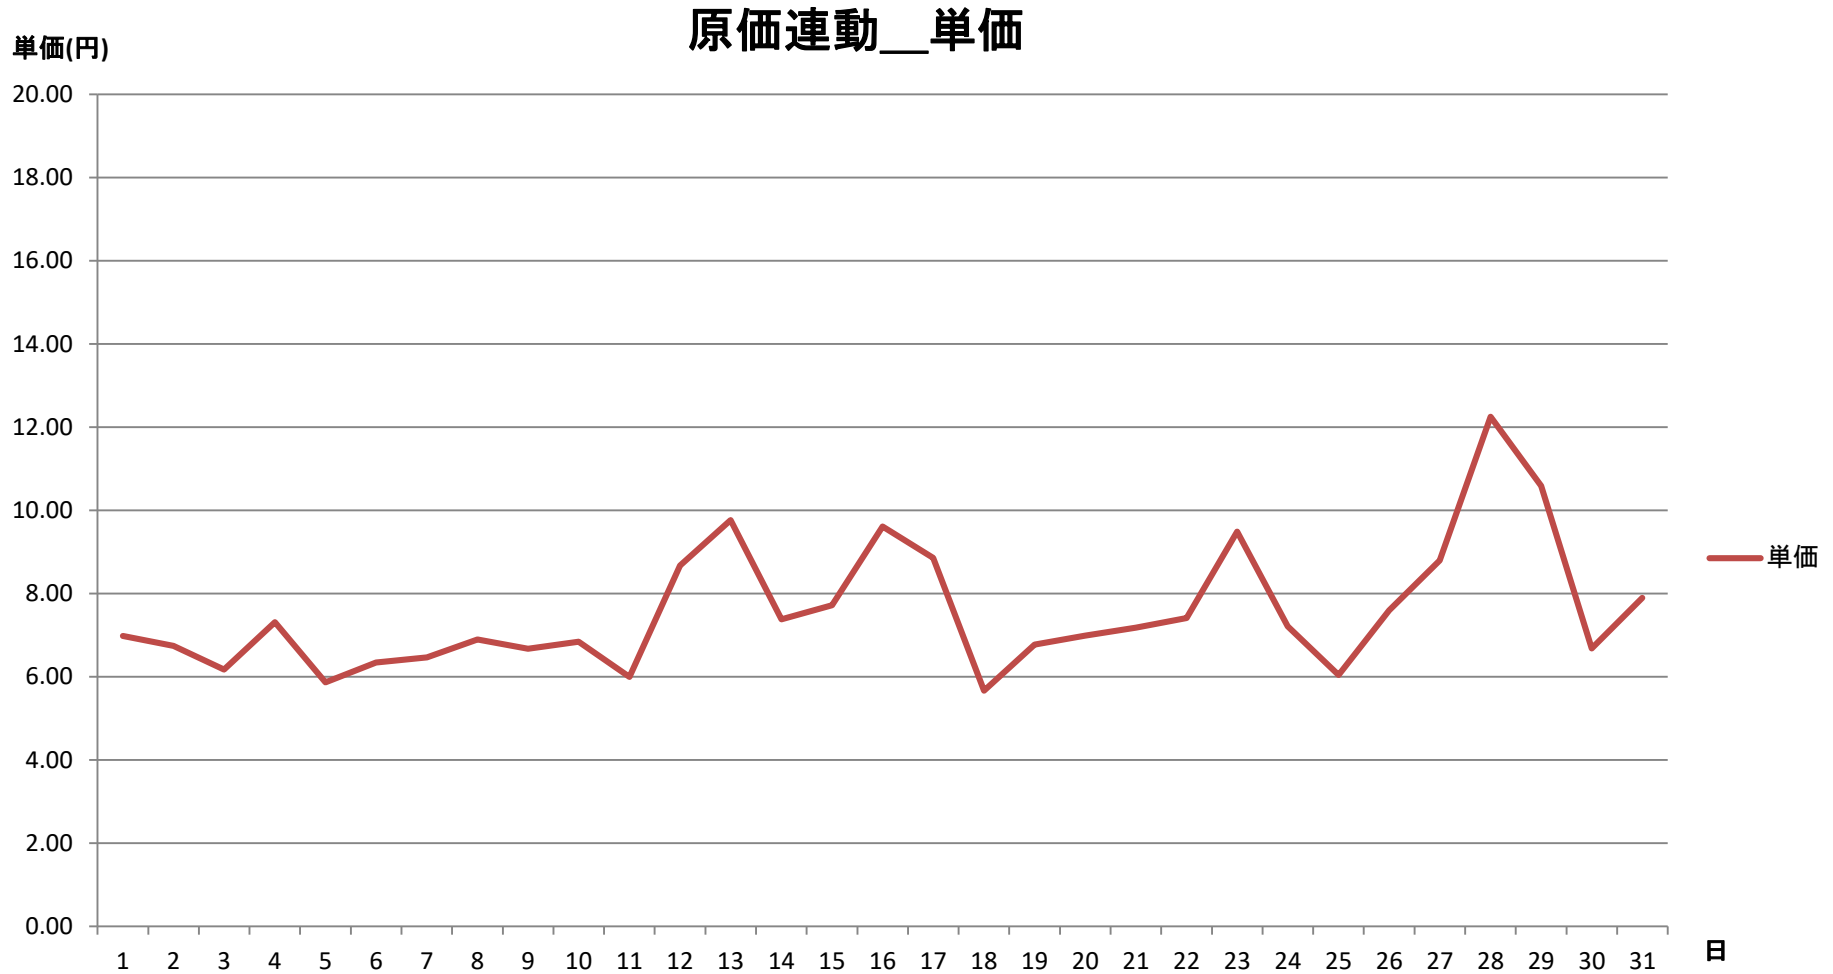

2021年4月度 九州電力エリア単価推移

2021年4月度 九州電力エリア単価表

【単価表】	1コマあたりの単価(円) [税込]																																																
	1	2	3	4	5	6	7	8	9	10	11	12	13	14	15	16	17	18	19	20	21	22	23	24	25	26	27	28	29	30	31	32	33	34	35	36	37	38	39	40	41	42	43	44	45	46	47	48	
日付	00	01	01	02	02	03	03	04	04	05	05	06	06	07	07	08	08	09	09	10	10	11	11	12	12	13	13	14	14	15	15	16	16	17	17	18	18	19	19	20	20	21	21	22	22	23	23	24	
	30	00	30	00	30	00	30	00	30	00	30	00	30	00	30	00	30	00	30	00	30	00	30	00	30	00	30	00	30	00	30	00	30	00	30	00	30	00	30	00	30	00	30	00	30	00	30	00	
4/1	7	7	7	7	7	7	7	7	7	7	7	7	7	7	7	7	7	7	7	7	6	6	6	6	1	1	6	6	6	7	7	7	7	7	7	8	8	8	8	9	9	9	9	7	7	7	7	7	
4/2	7	7	7	7	7	7	7	7	7	7	7	7	7	7	7	7	7	7	7	6	6	6	1	1	1	1	6	6	6	7	7	7	7	7	7	9	8	8	8	8	9	9	9	8	7	7	7	7	
4/3	7	7	7	7	7	7	9	9	8	9	9	9	7	7	7	7	7	6	6	6	1	1	1	1	1	1	1	1	1	1	1	6	7	7	7	7	7	7	10	9	8	7	7	9	7	7	7		
4/4	7	7	7	7	7	7	7	7	7	7	7	7	7	7	7	6	7	7	7	7	7	7	7	7	7	7	7	7	7	7	7	7	7	7	7	7	9	9	9	9	9	8	8	8	7	7	7		
4/5	7	7	7	7	7	7	7	7	7	7	7	8	7	7	7	7	7	7	1	1	1	1	1	1	1	1	1	1	1	1	1	1	1	1	7	7	8	10	10	10	9	9	9	9	9	9	8	8	
4/6	7	7	7	7	7	8	9	9	9	10	9	9	8	7	7	7	1	1	1	1	1	1	1	1	1	1	1	1	1	1	1	1	1	7	7	10	11	11	10	10	10	10	10	10	9	9	9		
4/7	9	7	7	8	8	8	8	9	9	9	9	9	9	7	7	7	7	1	1	1	1	1	1	1	1	1	1	1	1	1	1	1	1	7	7	10	11	12	10	10	9	9	9	9	9	9	9		
4/8	8	7	7	7	8	8	8	8	9	9	9	9	10	9	7	7	7	7	6	1	1	1	1	1	1	1	1	1	1	1	1	1	7	7	7	7	11	12	12	10	10	10	10	10	9	10	9	9	
4/9	8	8	7	8	8	9	9	9	9	9	10	10	9	9	7	7	7	1	1	1	1	1	1	1	1	1	1	1	1	1	1	1	7	7	7	10	12	13	12	10	10	10	10	10	10	10	9	9	
4/10	10	9	9	9	9	10	12	12	11	11	11	11	9	9	7	7	1	1	1	1	1	1	1	1	1	1	1	1	1	1	1	1	1	1	7	7	10	11	12	11	10	10	10	10	10	10	10	10	
4/11	10	8	8	9	9	9	9	9	10	9	10	9	8	7	7	7	1	1	1	1	1	1	1	1	1	1	1	1	1	1	1	1	1	7	7	11	12	11	9	10	10	9	9	10	9	7	7		
4/12	7	7	7	7	7	9	9	9	9	9	10	10	10	7	7	7	7	7	7	6	7	6	6	6	6	7	7	8	9	9	10	10	10	10	10	10	10	10	10	10	10	10	10	10	10	10	10	9	
4/13	9	8	8	8	8	9	9	9	9	9	9	9	9	9	10	10	10	10	10	10	10	10	10	10	10	10	10	10	10	10	10	10	10	10	10	10	10	10	10	10	10	10	10	10	10	10	10	10	9
4/14	9	8	9	9	9	9	9	9	10	9	10	10	10	9	7	7	7	7	1	1	1	1	1	1	1	1	1	1	1	1	1	1	7	7	7	10	14	15	14	11	12	12	11	10	10	10	10	10	
4/15	9	9	8	8	9	9	9	9	9	11	12	15	13	10	8	7	7	7	1	1	1	1	1	1	1	1	1	1	1	1	1	1	7	7	10	14	14	18	13	13	13	10	13	10	10	10	9		
4/16	9	9	8	8	9	9	9	9	10	10	10	10	10	9	9	9	8	9	9	9	8	8	8	8	7	7	8	9	9	9	9	10	10	13	12	13	13	13	12	12	12	11	11	10	11	10	9	9	
4/17	9	9	9	9	9	9	9	9	9	9	9	9	9	8	8	9	9	10	10	9	9	8	8	8	8	7	7	7	7	7	7	8	9	9	9	9	9	11	11	11	10	9	9	9	9	9	9	8	
4/18	7	7	7	7	7	8	8	8	8	8	8	8	7	7	6	1	1	1	1	1	1	1	1	1	1	1	1	1	1	1	1	1	7	10	10	12	13	12	11	10	10	9	9	9	8	7			
4/19	7	7	7	7	8	9	9	9	11	9	11	9	9	14	7	7	7	1	1	1	1	1	1	1	1	1	1	1	1	1	1	1	1	7	9	12	13	13	12	11	11	10	10	10	10	9	9		
4/20	10	9	9	9	9	10	11	11	11	12	12	9	9	8	7	7	2	1	1	1	1	1	1	1	1	1	1	1	1	1	1	1	1	1	7	10	11	12	12	12	12	12	11	10	10	10	10	10	
4/21	9	9	9	9	9	9	9	9	12	12	12	16	13	9	7	7	7	1	1	1	1	1	1	1	1	1	1	1	1	1	1	1	7	7	10	11	12	12	12	12	11	11	11	9	11	9	10	9	
4/22	9	9	8	8	9	9	9	9	9	9	9	9	10	9	8	7	7	7	6	1	1	1	1	1	1	1	1	1	1	1	1	1	7	7	12	12	12	12	13	12	12	11	11	11	10	10	10	9