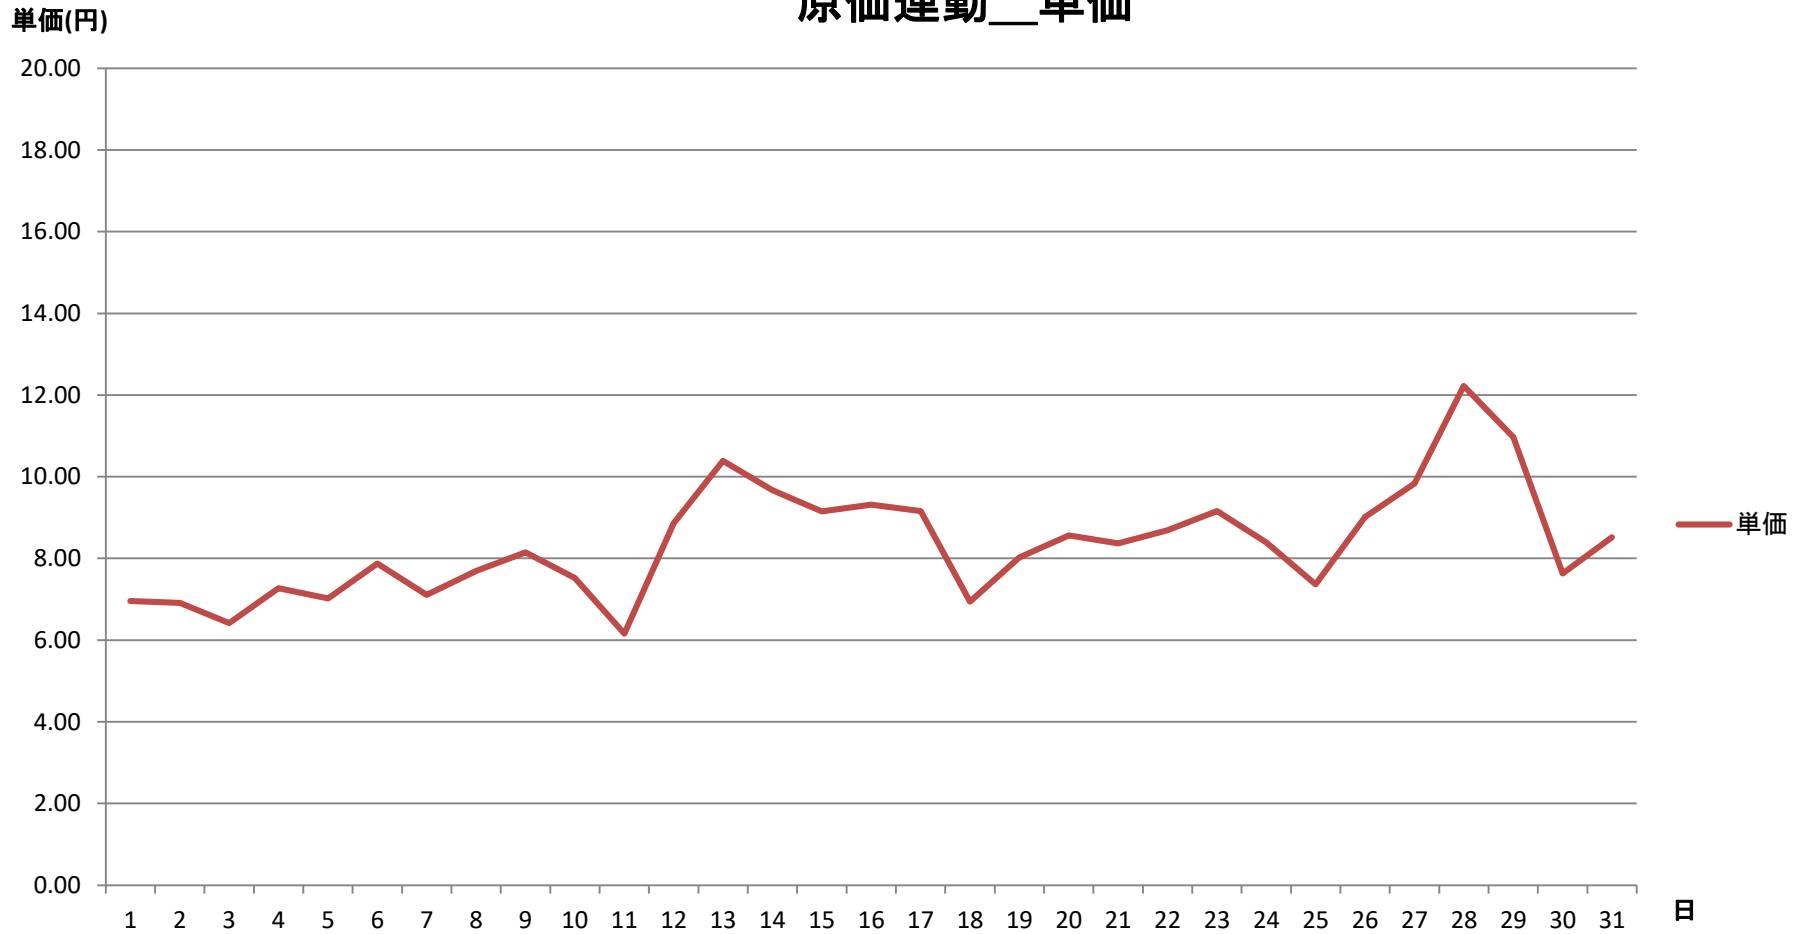

2021年4月度 中国電力エリア単価推移

原価連動__単価

2021年4月度 中国電力エリア単価表

【単価表】	1コマあたりの単価(円) 【税込】																																																		
	1	2	3	4	5	6	7	8	9	10	11	12	13	14	15	16	17	18	19	20	21	22	23	24	25	26	27	28	29	30	31	32	33	34	35	36	37	38	39	40	41	42	43	44	45	46	47	48			
日付	00	01	01	02	02	03	03	04	04	05	05	06	06	07	07	08	08	09	09	10	10	11	11	12	12	13	13	14	14	15	15	16	16	17	17	18	18	19	19	20	20	21	21	22	22	23	23	24			
4/1	8	7	7	7	7	7	7	7	7	7	7	7	7	7	7	7	7	7	7	6	6	6	6	5	4	5	5	6	6	6	6	7	9	9	8	8	8	8	8	8	8	9	8	8	8	7	7	7	7	7	
4/2	7	7	7	7	7	7	8	8	7	7	7	8	7	7	7	7	7	7	6	6	5	5	5	5	5	3	5	5	5	7	7	8	7	9	9	9	9	9	8	8	8	8	9	9	9	9	8	7	7	7	7
4/3	8	7	7	7	7	7	9	8	8	8	9	9	8	7	7	7	6	6	6	6	5	4	2	1	1	1	1	1	1	5	6	6	7	7	9	9	9	9	9	9	9	9	9	9	8	8	7	7	7	7	7
4/4	7	7	6	6	7	7	7	7	7	7	7	7	6	6	6	6	6	6	6	6	6	6	7	7	7	7	7	7	8	8	8	9	9	9	9	9	9	9	9	9	9	9	9	9	8	8	7	7	7	7	7
4/5	7	7	6	6	7	7	7	7	7	7	7	7	7	7	8	8	9	8	7	6	5	5	5	5	2	3	5	5	6	6	6	6	7	7	7	10	10	10	9	9	9	9	9	9	9	8	8	9	8	8	
4/6	8	7	7	7	7	8	9	9	9	9	9	9	8	7	7	7	7	7	7	6	6	6	6	6	6	6	6	6	6	7	7	7	7	9	9	10	10	11	10	10	10	10	9	9	9	9	9	9	9	9	
4/7	8	8	7	7	8	8	9	9	9	9	9	9	9	8	7	7	6	6	6	5	5	1	4	1	1	1	1	1	5	5	5	5	6	6	9	10	11	11	12	10	10	9	9	9	9	9	9	9	9	8	
4/8	8	7	7	7	8	8	8	8	9	9	9	9	10	9	8	7	7	6	6	5	5	5	5	5	1	1	5	5	6	6	6	7	8	9	10	11	12	12	11	10	10	10	10	10	9	10	9	9	9	9	
4/9	8	8	7	8	8	8	9	9	9	9	9	9	8	8	7	7	7	6	6	6	6	6	5	2	5	5	5	6	6	7	7	10	10	12	12	12	12	12	12	12	11	10	9	11	9	9	9	9			
4/10	11	9	9	9	9	10	12	12	11	11	11	11	9	9	9	7	6	6	6	5	2	1	1	1	1	1	1	1	1	2	6	6	6	8	9	10	11	12	11	11	11	11	10	10	11	10	10	9	9		
4/11	10	9	8	8	9	9	9	9	10	9	10	9	8	7	6	6	6	1	1	1	1	1	1	1	1	1	1	1	1	1	3	5	5	8	9	10	12	10	10	10	10	9	9	9	9	9	9	8	8		
4/12	8	8	7	7	8	8	8	9	9	9	9	11	10	11	9	8	7	7	6	6	6	6	6	6	6	6	6	7	8	9	9	11	11	12	11	12	12	12	12	11	11	11	10	10	10	10	10	9	9		
4/13	9	8	8	8	8	8	9	9	9	9	9	9	9	9	9	10	11	13	15	14	13	12	13	12	13	12	10	12	14	14	14	12	13	10	12	10	11	10	10	10	9	9	9	9	9	9	8	8	8		
4/14	8	8	8	8	8	8	9	9	10	9	10	10	10	9	9	9	9	9	10	9	8	8	8	7	7	7	7	7	8	9	9	9	12	12	12	12	13	14	15	14	12	12	12	11	10	11	10	10	9	9	
4/15	9	8	8	8	9	9	9	9	9	11	12	15	12	10	7	7	7	7	7	6	5	5	6	5	5	6	5	5	6	7	8	9	11	13	14	17	13	12	13	13	13	12	12	11	10	9	9	9	9		
4/16	9	8	8	8	8	9	9	9	10	10	10	10	10	9	8	8	8	8	8	9	9	8	8	8	8	7	7	8	8	8	8	9	10	12	12	12	12	12	12	12	11	12	11	10	10	10	10	9	9		
4/17	9	9	8	8	9	9	9	9	9	9	9	9	8	8	8	8	8	9	12	11	11	12	12	10	9	9	9	9	9	9	8	9	8	8	8	8	10	10	11	10	10	9	9	9	9	9	9	8	8	8	
4/18	7	7	7	7	7	7	7	7	7	8	7	7	7	6	5	2	1	5	5	3	5	3	5	5	5	5	5	5	6	6	6	5	6	7	8	9	9	12	13	12	11	10	10	9	9	9	8	7	7	7	
4/19	7	7	7	7	8	8	8	8	11	9	11	9	9	13	7	7	6	6	6	6	5	5	5	5	1	1	5	6	6	6	7	7	9	9	9	12	12	13	12	11	11	10	10	10	10	9	9	9	9		
4/20	10	9	9	9	9	10	11	11	11	12	11	9	9	8	7	7	6	7	6	6	5	5	5	5	5	5	5	5	6	6	6	7	8	9	9	10	11	11	12	12	11	11	11	10	10	10	10	10	10	10	
4/21	9	9	8	8	8	8	8	9	11	11	11	16	12	9	7	7	7	7	6	6	5	5	5	5	3	3	5	5	5	6	6	7	9	9	9	10	11	12	11	11	11	10	11	9	10	9	10	9	9		
4/22	9	8	8	8	8	9	9	9	9	9	9	9	10	9	7	7	7	7	7	7	7	7	7	7	7	7	6	6	7	7	7	7	8	9	9	11	11	11	12	12	12	12	11	11	10	10	9	10	10	9