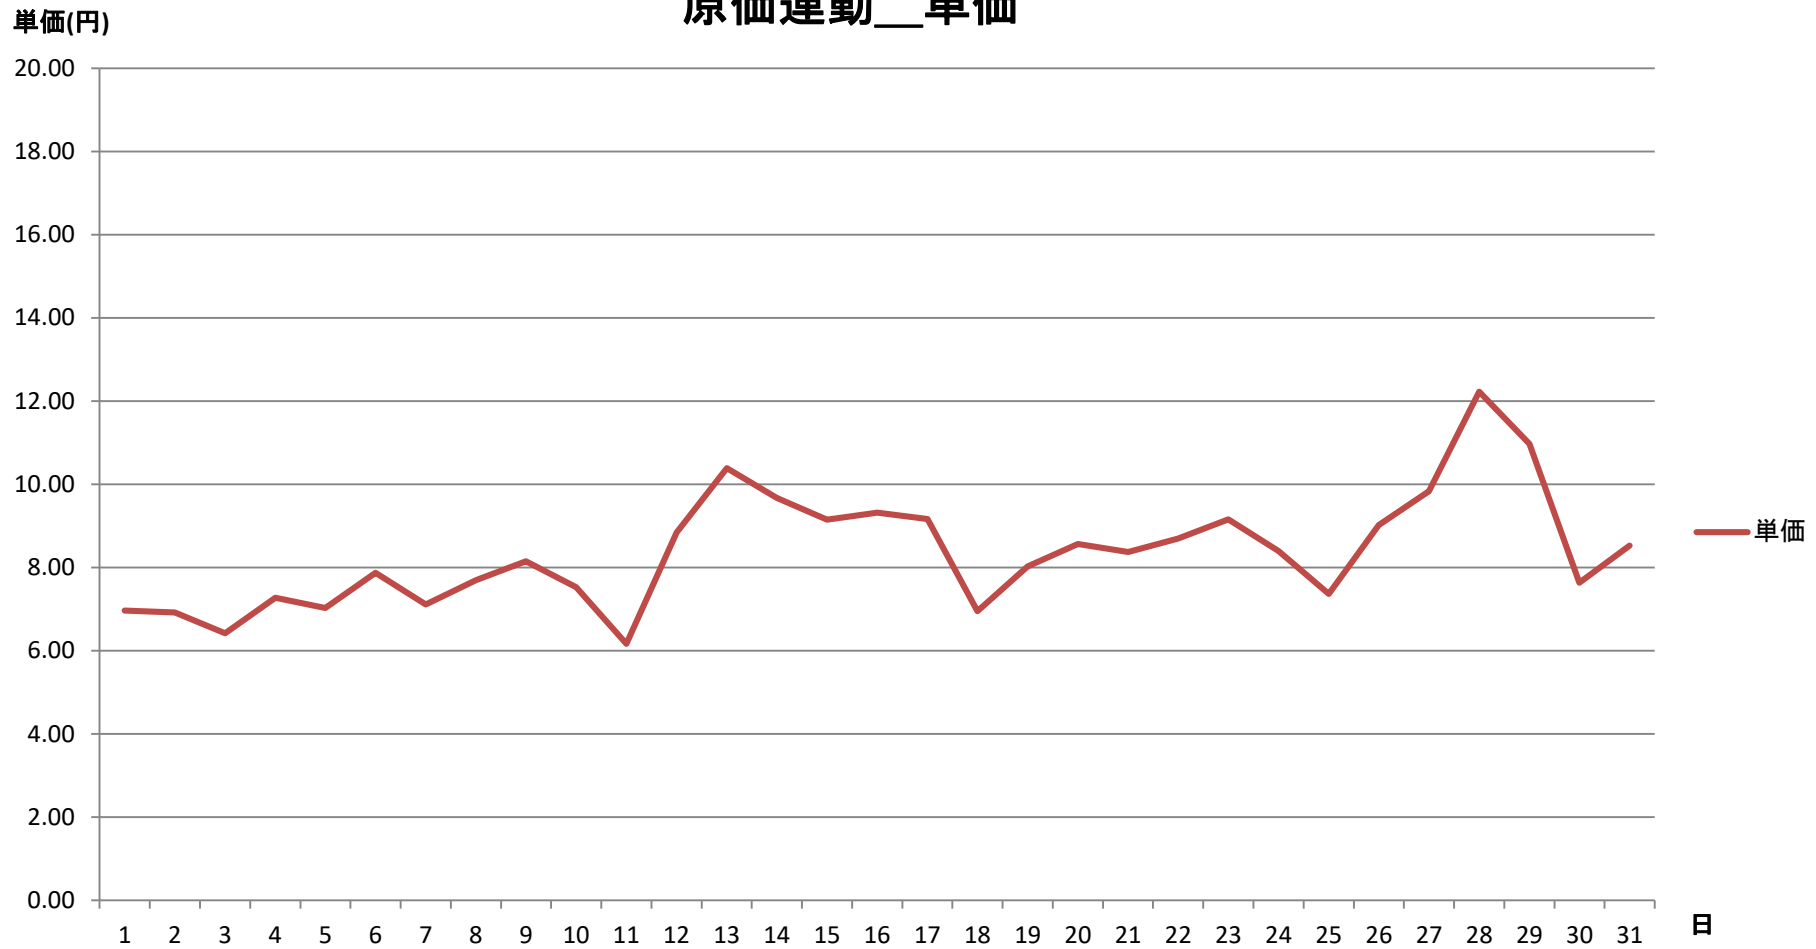

2021年4月度 中国電力エリア単価表

【単価表】	1コマあたりの単価(円) 【税込】																																																		
	1	2	3	4	5	6	7	8	9	10	11	12	13	14	15	16	17	18	19	20	21	22	23	24	25	26	27	28	29	30	31	32	33	34	35	36	37	38	39	40	41	42	43	44	45	46	47	48			
日付	00	01	01	02	02	03	03	04	04	05	05	06	06	07	07	08	08	09	09	10	10	11	11	12	12	13	13	14	14	15	15	16	16	17	17	18	18	19	19	20	20	21	21	22	22	23	23	24			
4/1	8	7	7	7	7	7	7	7	7	7	7	7	7	7	7	7	7	7	7	6	6	6	6	5	4	5	5	6	6	6	6	7	9	9	8	8	8	8	8	8	8	9	8	8	8	7	7	7	7	7	
4/2	7	7	7	7	7	7	8	8	7	7	7	8	7	7	7	7	7	7	6	6	5	5	5	5	5	3	5	5	5	7	7	8	7	9	9	9	9	9	8	8	8	8	9	9	9	9	8	7	7	7	7
4/3	8	7	7	7	7	7	9	8	8	8	9	9	8	7	7	7	6	6	6	6	5	4	2	1	1	1	1	1	1	5	6	6	7	7	9	9	9	9	9	9	9	9	9	9	8	8	7	7	7	7	7
4/4	7	7	6	6	7	7	7	7	7	7	7	7	6	6	6	6	6	6	6	6	6	6	7	7	7	7	7	7	8	8	8	9	9	9	9	9	9	9	9	9	9	9	9	9	8	8	7	7	7	7	7
4/5	7	7	6	6	7	7	7	7	7	7	7	7	7	7	8	8	9	8	7	6	5	5	5	5	2	3	5	5	6	6	6	6	7	7	7	10	10	10	9	9	9	9	9	9	9	8	8	9	8	8	
4/6	8	7	7	7	7	8	9	9	9	9	9	9	8	7	7	7	7	7	7	6	6	6	6	6	6	6	6	6	6	7	7	7	7	9	9	10	10	11	10	10	10	10	9	9	9	9	9	9	9	9	
4/7	8	8	7	7	8	8	9	9	9	9	9	9	9	8	7	7	6	6	6	5	5	1	4	1	1	1	1	1	5	5	5	5	6	6	9	10	11	11	12	10	10	9	9	9	9	9	9	9	9	8	
4/8	8	7	7	7	8	8	8	8	9	9	9	9	10	9	8	7	7	6	6	5	5	5	5	5	1	1	5	5	6	6	6	7	8	9	10	11	12	12	11	10	10	10	10	10	9	10	9	9	9	9	
4/9	8	8	7	8	8	8	9	9	9	9	9	9	8	8	7	7	7	6	6	6	6	6	5	2	5	5	5	6	6	7	7	10	10	12	12	12	12	12	12	12	11	10	9	11	9	9	9	9			
4/10	11	9	9	9	9	10	12	12	11	11	11	11	9	9	9	7	6	6	6	5	2	1	1	1	1	1	1	1	1	2	6	6	6	8	9	10	11	12	11	11	11	11	10	10	11	10	10	9	9		
4/11	10	9	8	8	9	9	9	9	10	9	10	9	8	7	6	6	6	1	1	1	1	1	1	1	1	1	1	1	1	1	3	5	5	8	9	10	12	10	10	10	10	9	9	9	9	9	9	8	8		
4/12	8	8	7	7	8	8	8	9	9	9	9	11	10	11	9	8	7	7	6	6	6	6	6	6	6	6	6	7	8	9	9	11	11	12	11	12	12	12	12	11	11	11	10	10	10	10	10	9	9		
4/13	9	8	8	8	8	8	9	9	9	9	9	9	9	9	9	10	11	13	15	14	13	12	13	12	13	12	10	12	14	14	14	12	13	10	12	10	11	10	10	10	9	9	9	9	9	9	8	8	8		
4/14	8	8	8	8	8	8	9	9	10	9	10	10	10	9	9	9	9	9	10	9	8	8	8	7	7	7	7	7	8	9	9	9	12	12	12	12	13	14	15	14	12	12	12	11	10	11	10	10	9	9	
4/15	9	8	8	8	9	9	9	9	9	11	12	15	12	10	7	7	7	7	7	6	5	5	6	5	5	6	5	5	6	7	8	9	11	13	14	17	13	12	13	13	13	12	12	11	10	9	9	9	9		
4/16	9	8	8	8	8	9	9	9	10	10	10	10	10	9	8	8	8	8	8	9	9	8	8	8	8	7	7	8	8	8	8	9	10	12	12	12	12	12	12	12	11	12	11	10	10	10	10	9	9		
4/17	9	9	8	8	9	9	9	9	9	9	9	9	8	8	8	8	8	9	12	11	11	12	12	10	9	9	9	9	9	9	8	9	8	8	8	8	10	10	11	10	10	9	9	9	9	9	9	8	8	8	
4/18	7	7	7	7	7	7	7	7	7	8	7	7	7	6	5	2	1	5	5	3	5	3	5	5	5	5	5	5	6	6	6	5	6	7	8	9	9	12	13	12	11	10	10	9	9	9	8	7	7	7	
4/19	7	7	7	7	8	8	8	8	11	9	11	9	9	13	7	7	6	6	6	6	5	5	5	5	1	1	5	6	6	6	7	7	9	9	9	12	12	13	12	11	11	10	10	10	10	9	9	9	9		
4/20	10	9	9	9	9	10	11	11	11	12	11	9	9	8	7	7	6	7	6	6	5	5	5	5	5	5	5	5	6	6	6	7	8	9	9	10	11	11	12	12	11	11	11	10	10	10	10	10	10	10	
4/21	9	9	8	8	8	8	8	9	11	11	11	16	12	9	7	7	7	7	6	6	5	5	5	5	3	3	5	5	5	6	6	7	9	9	9	10	11	12	11	11	11	10	11	9	10	9	10	9	9		
4/22	9	8	8	8	8	9	9	9	9	9	9	9	10	9	7	7	7	7	7	7	7	7	7	7	7	7	6	6	7	7	7	7	8	9	9	11	11	11	12	12	12	12	11	11	10	10	9	10	10	9	

2021年4月度 四国電力エリア単価推移

原価連動__単価