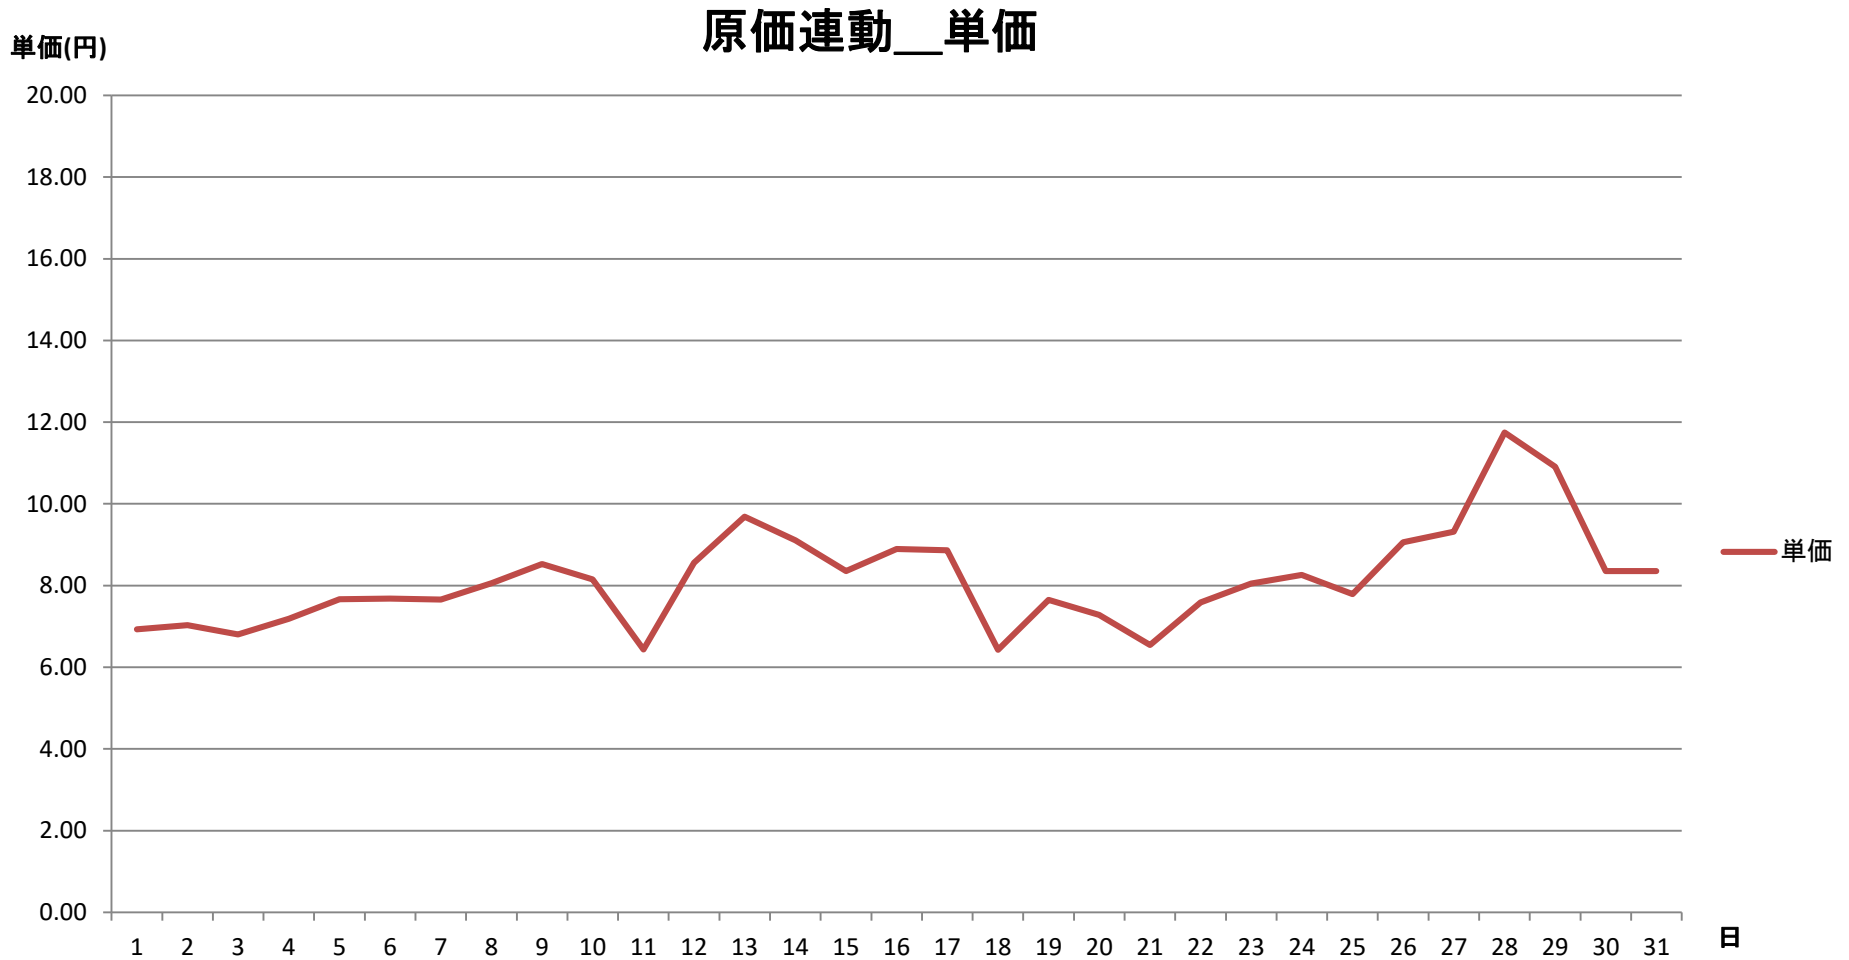

2021年4月度 東北電力エリア単価推移

2021年4月度 東北電力エリア単価表

日付	【単価表】													1コマあたりの単価(円)																																				【税込】																							
	1	2	3	4	5	6	7	8	9	10	11	12	13	14	15	16	17	18	19	20	21	22	23	24	25	26	27	28	29	30	31	32	33	34	35	36	37	38	39	40	41	42	43	44	45	46	47	48																									
4/1	8	7	7	7	7	7	7	7	7	7	7	7	7	7	7	7	7	7	7	5	5	5	5	5	5	5	5	5	5	6	6	6	7	7	9	9	9	9	8	8	8	8	9	9	9	9	8	7	7	7	7																						
4/2	7	7	7	7	7	7	8	8	7	7	7	8	7	7	7	7	7	7	6	5	5	5	5	5	5	5	5	5	6	7	7	8	8	9	9	9	9	9	9	9	8	9	9	9	9	8	7	7	8	7																							
4/3	8	7	7	7	7	7	9	8	8	8	9	9	7	7	7	7	6	6	6	5	5	4	2	5	4	5	5	2	5	5	6	6	7	7	8	9	9	9	9	9	9	9	9	9	8	8	7	7	7	7																							
4/4	7	7	6	6	7	7	7	7	7	7	7	7	6	6	6	6	6	6	6	6	6	6	6	6	6	6	6	6	7	7	7	7	7	8	8	8	9	9	9	9	9	9	9	9	8	8	8	7	7	7	7																						
4/5	6	6	6	6	6	7	7	7	7	7	7	7	7	7	8	8	9	8	7	7	8	7	7	7	7	7	7	7	7	7	7	8	9	9	9	9	9	10	10	9	9	9	9	9	8	8	9	8	8																								
4/6	8	7	7	7	7	8	9	8	9	9	9	9	8	7	7	7	7	7	6	5	6	5	5	5	5	5	5	6	7	7	7	7	7	9	9	10	10	11	10	10	10	9	9	9	9	9	9	9	9																								
4/7	8	8	7	7	8	8	9	9	9	9	9	9	8	7	7	6	6	6	6	6	6	5	5	4	2	5	6	6	6	6	7	9	9	9	9	11	11	12	10	9	9	9	8	8	9	9	9																										
4/8	8	7	7	7	8	8	8	8	9	9	9	9	8	8	7	7	6	7	6	6	6	6	6	6	6	6	6	7	7	7	9	9	10	11	12	12	12	12	12	10	10	10	9	9	8	8	9	9																									
4/9	8	8	7	8	8	8	9	9	9	9	9	9	8	8	7	7	6	6	6	6	6	6	6	6	6	6	6	7	8	9	8	9	9	10	11	12	12	12	12	12	12	11	10	9	11	9	9																										
4/10	11	9	9	9	9	9	9	11	11	11	10	9	9	9	7	6	6	6	6	5	5	4	4	4	2	5	5	6	6	6	6	7	8	9	10	11	12	11	11	11	11	10	10	10	10	10	10																										
4/11	9	9	8	8	9	9	9	9	10	9	9	9	8	7	6	6	6	5	1	1	1	1	1	1	1	1	1	1	1	1	6	6	7	7	9	9	10	11	10	9	10	9	9	9	9	9	9	8																									
4/12	8	8	7	7	8	8	8	9	9	9	11	10	11	9	8	7	7	7	7	6	6	6	5	5	4	5	6	6	6	7	9	11	11	12	11	12	12	12	12	11	11	11	10	9	10	10	10	9																									
4/13	9	8	8	8	8	8	9	9	9	9	9	9	9	9	9	10	10	10	10	9	8	10	8	10	10	10	10	12	14	14	14	12	13	10	12	10	10	10	10	11	10	10	10	9	9	9	8	8	8																								
4/14	8	8	8	8	8	8	9	9	10	9	10	10	10	9	9	9	9	7	7	6	6	7	6	6	5	5	6	6	6	8	8	11	12	12	11	13	14	15	14	12	12	11	11	9	10	10	10	9																									
4/15	9	8	8	8	9	9	9	9	9	11	12	12	12	10	7	7	6	7	7	6	4	4	1	1	1	1	1	1	6	6	7	7	8	9	11	13	14	17	13	12	13	13	13	12	12	10	10	9																									
4/16	9	8	8	8	8	9	9	9	9	9	9	9	9	9	8	8	8	7	7	6	6	6	6	6	5	5	6	8	8	8	9	10	12	12	12	12	12	12	12	11	12	11	10	9	10	9	9	9																									
4/17	9	9	8	8	9	9	9	9	9	9	9	9	8	8	8	8	8	9	9	9	9	9	9	9	9	9	9	9	9	9	9	9	9	9	9	9	10	10	11	10	10	9	9	9	9	9	8	8