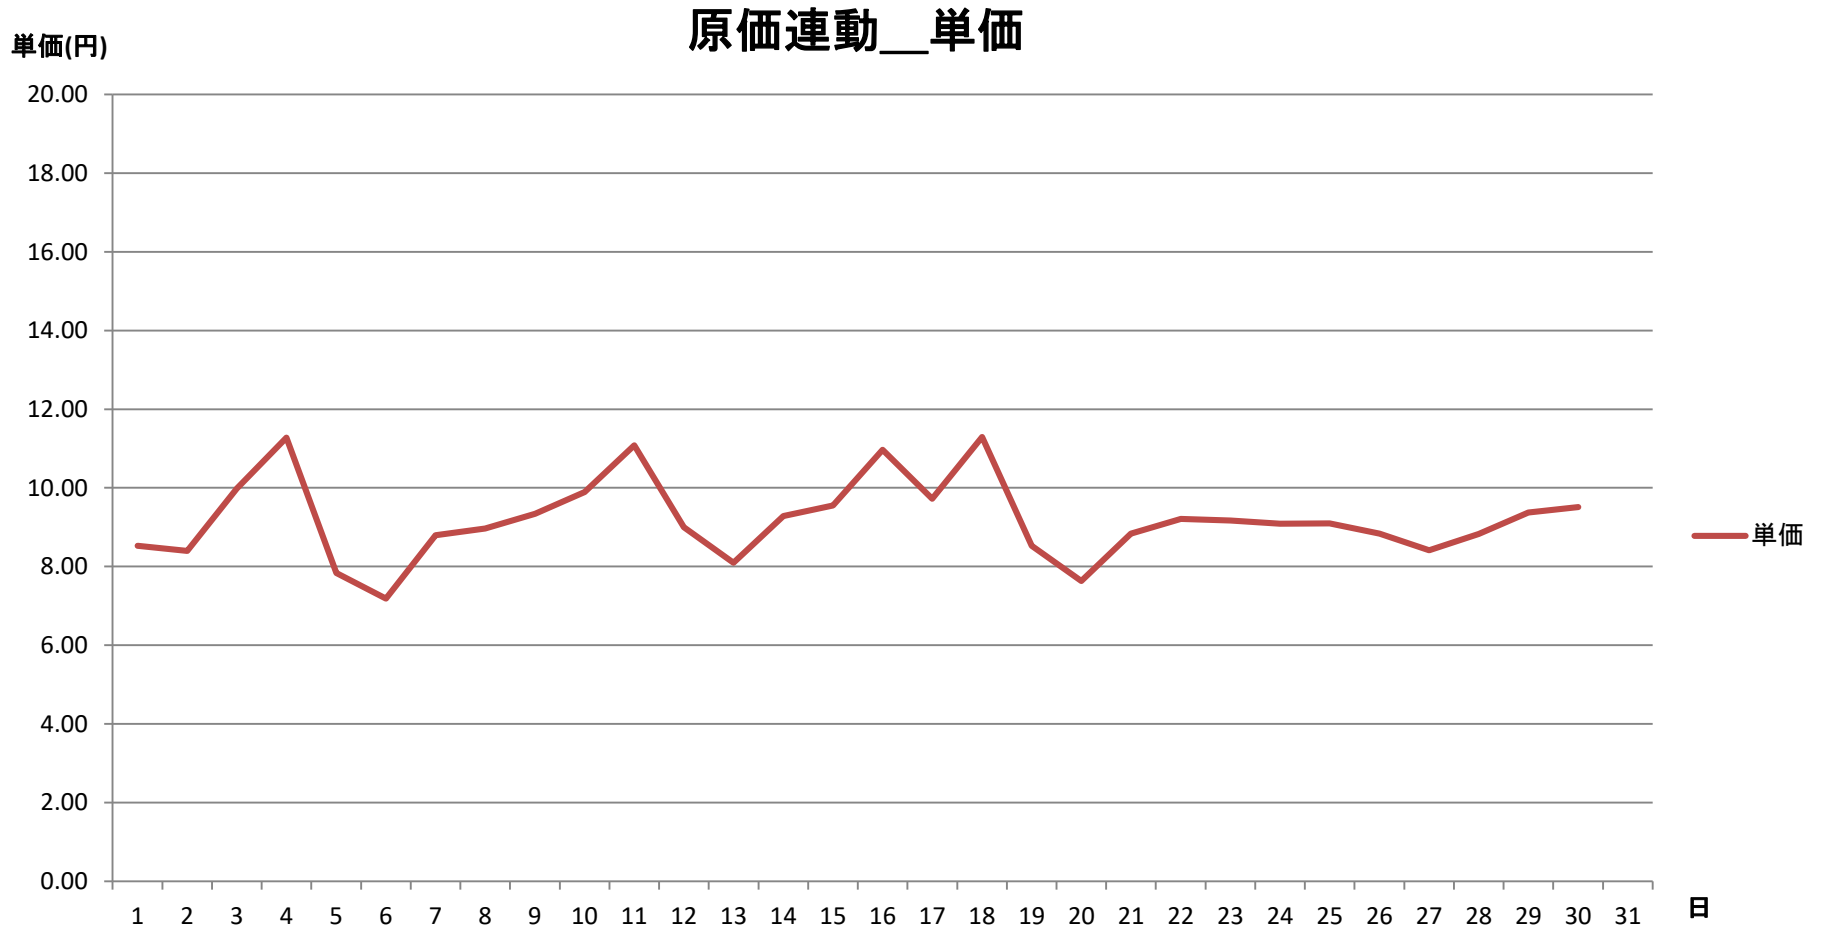

2021年6月度 関西電力エリア単価推移