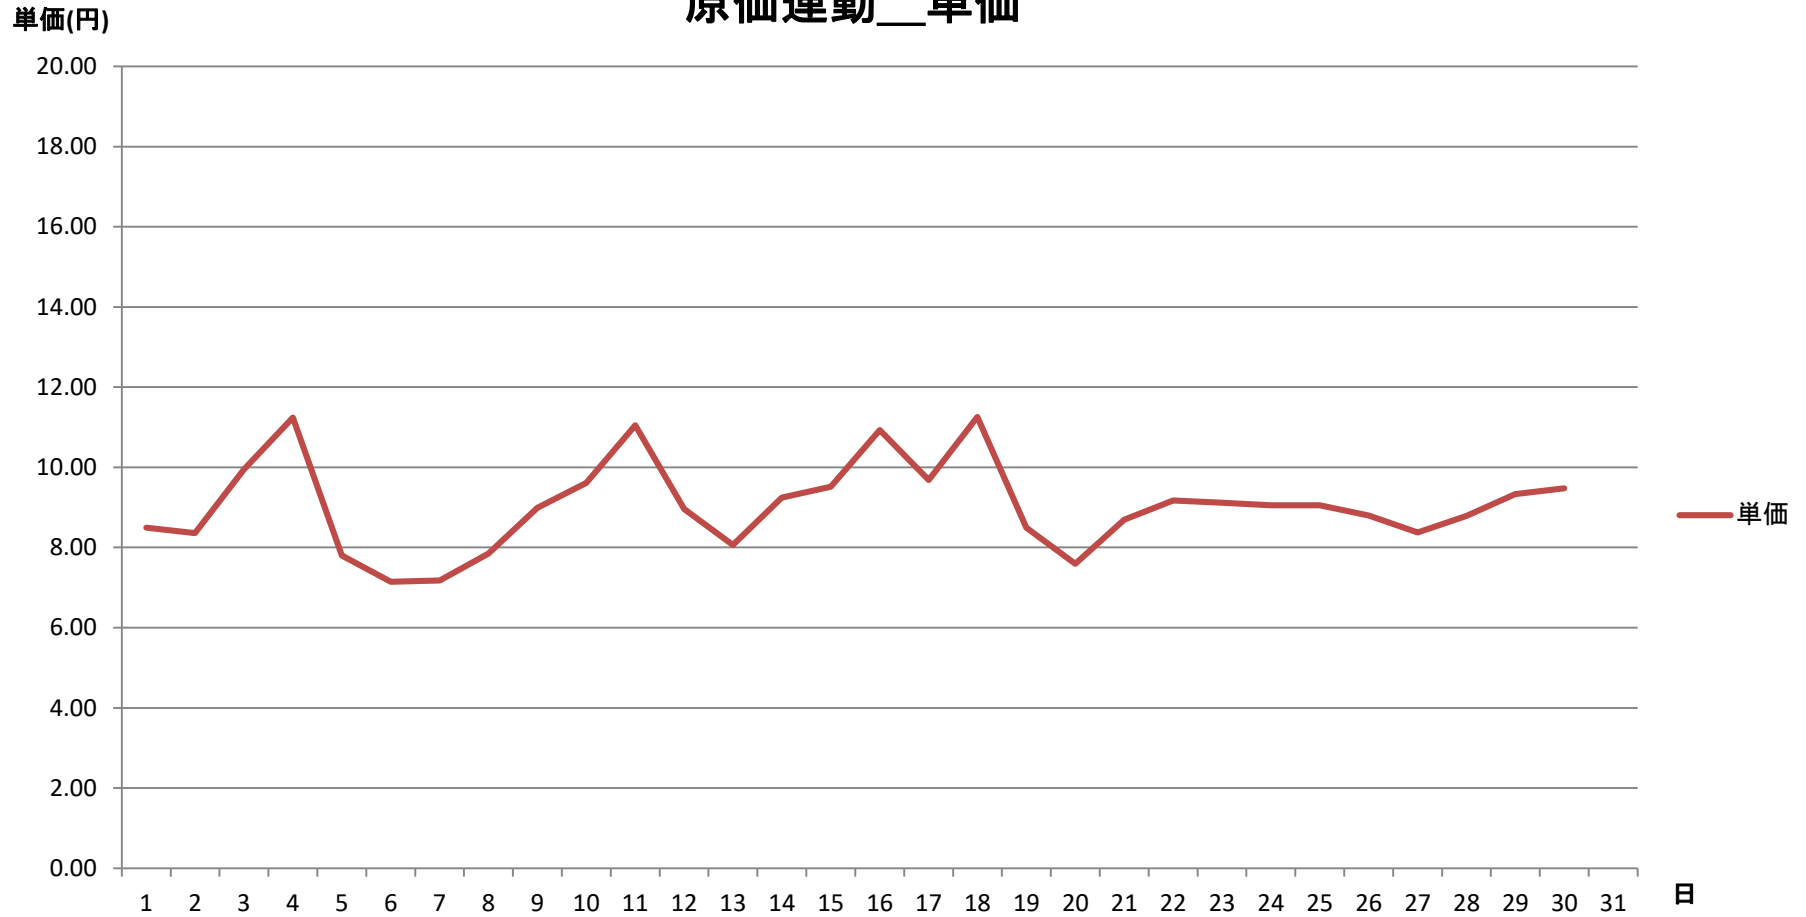

2021年6月度 中国電力エリア単価推移

原価連動__単価