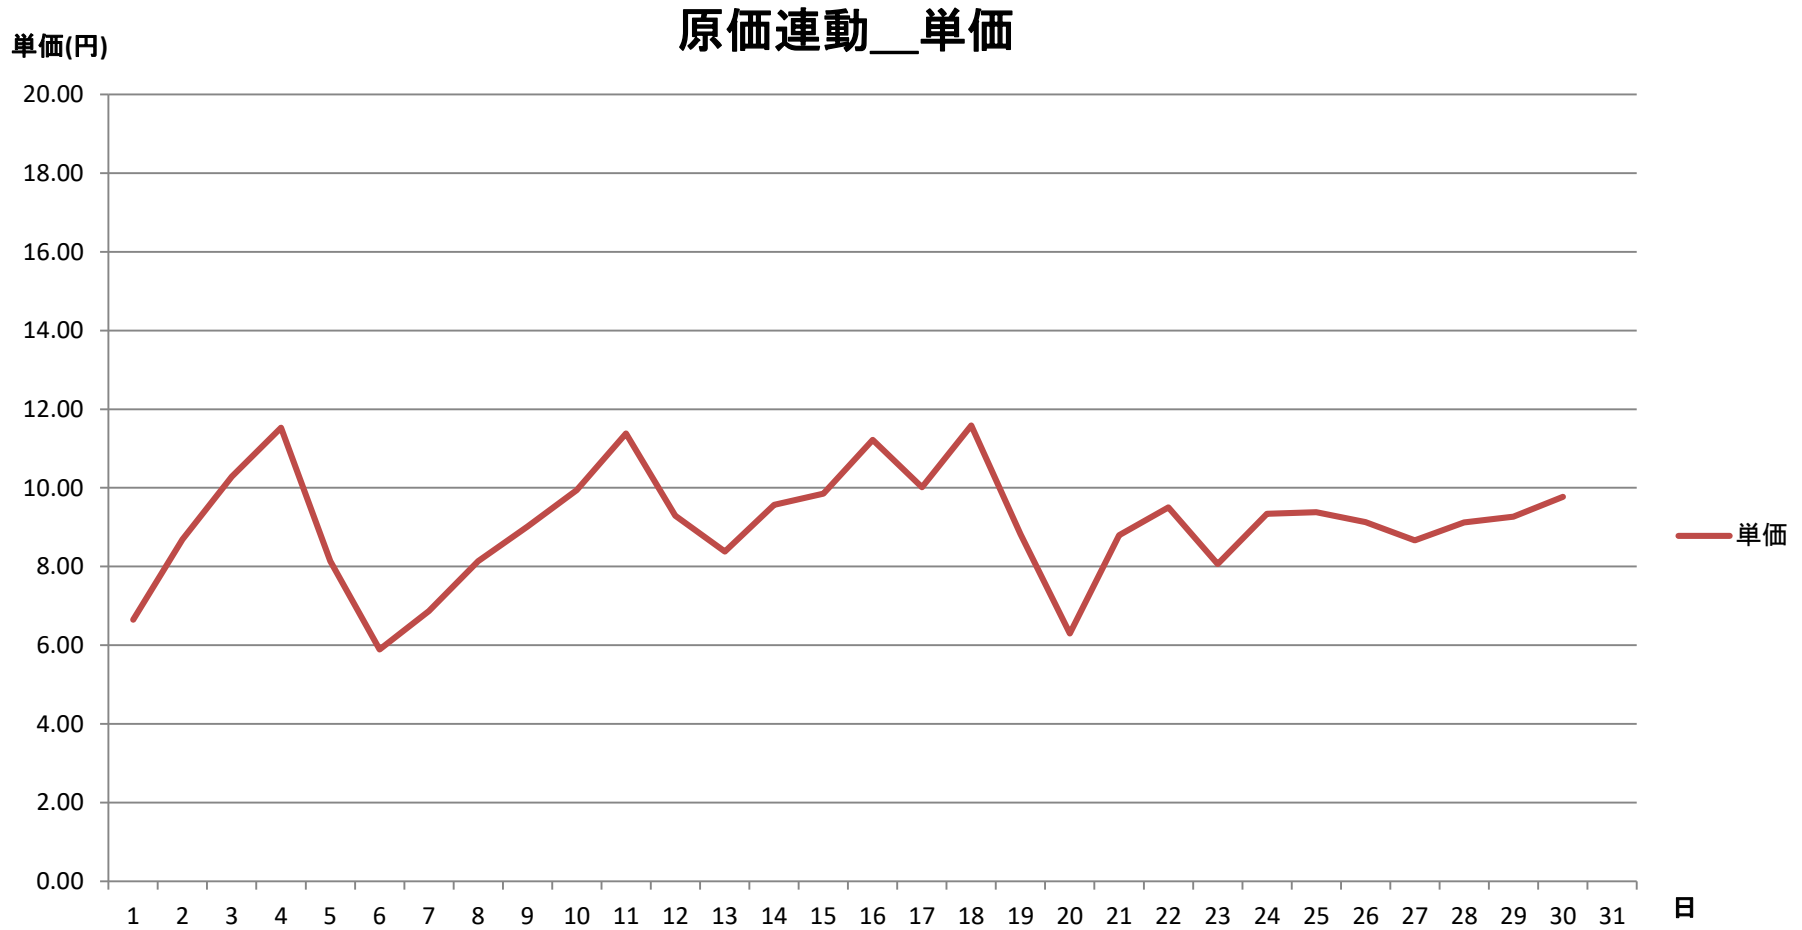

2021年6月度 九州電力エリア単価推移

2021年6月度 九州電力エリア単価表

【単価表】	1コマあたりの単価(円) 【税込】																																																	
	1	2	3	4	5	6	7	8	9	10	11	12	13	14	15	16	17	18	19	20	21	22	23	24	25	26	27	28	29	30	31	32	33	34	35	36	37	38	39	40	41	42	43	44	45	46	47	48		
日付	00	01	01	02	02	03	03	04	04	05	05	06	06	07	07	08	08	09	09	10	10	11	11	12	12	13	13	14	14	15	15	16	16	17	17	18	18	19	19	20	20	21	21	22	22	23	23	24		
6/1	8	9	8	8	9	9	10	10	10	10	10	9	8	8	7	1	1	1	1	1	1	1	1	1	1	1	1	1	1	1	1	7	7	10	10	10	10	11	11	11	10	10	10	10	10	10	10	9	9	8
6/2	8	8	8	8	8	8	8	8	9	9	9	8	8	8	10	10	10	10	8	8	8	8	8	8	8	7	8	8	8	8	8	10	10	10	10	10	10	10	11	11	10	10	10	10	9	9	9	8	8	8
6/3	10	9	9	9	10	10	10	10	10	10	12	8	7	7	9	9	8	10	8	10	10	10	10	11	8	8	12	12	13	13	12	12	12	12	11	11	11	11	11	10	12	12	10	10	12	9	8	8		
6/4	10	10	8	8	8	8	9	10	11	12	11	9	8	9	9	10	12	13	18	18	18	14	14	14	12	12	16	14	13	13	13	13	13	13	13	13	12	12	12	12	11	11	10	10	10	10	9	8		
6/5	8	9	9	9	9	9	9	8	9	9	8	7	7	7	7	7	7	7	7	7	6	7	7	7	7	6	7	7	7	7	8	8	8	8	9	10	10	10	10	10	10	9	9	9	10	10	8	8		
6/6	8	8	8	8	8	8	8	8	8	8	8	8	7	7	7	1	1	1	1	1	1	1	1	1	1	1	1	1	1	1	1	3	8	8	8	9	10	10	10	10	10	10	9	9	9	8	9	8		
6/7	8	8	8	8	8	8	8	8	9	9	8	8	8	8	8	8	8	6	1	1	1	1	1	1	1	1	1	1	1	1	7	11	11	11	11	11	11	11	11	11	11	10	10	10	10	11	10	10		
6/8	10	10	9	9	9	9	9	9	9	11	10	9	8	7	7	7	7	7	6	6	6	7	6	1	1	1	1	1	7	8	10	10	10	10	10	10	10	10	10	10	10	10	10	10	10	10	11	10	10	
6/9	10	10	9	9	9	9	9	10	10	11	11	9	8	8	8	7	8	8	8	8	6	7	6	3	1	1	1	7	7	8	8	10	12	14	13	13	13	13	11	12	11	11	10	12	11	12	10	10		
6/10	10	10	9	9	9	10	10	11	10	11	10	10	9	8	8	8	8	9	8	7	7	7	7	3	6	8	8	10	10	12	12	10	12	12	13	13	15	15	13	13	12	11	10	12	10	11	10			
6/11	10	9	9	9	9	10	10	11	12	12	12	10	10	9	9	9	9	10	10	10	10	10	10	9	9	10	12	13	18	16	19	18	18	13	14	13	14	14	12	12	10	12	10	12	10	10	10			
6/12	10	9	9	9	9	9	9	10	10	10	8	8	8	8	9	8	9	10	10	10	10	10	10	9	9	9	9	9	9	10	10	10	10	10	11	11	11	11	11	11	10	10	10	9	9	9	8			
6/13	8	8	8	8	8	8	8	8	8	8	8	8	7	8	8	7	7	8	8	7	7	8	8	8	8	8	8	8	8	8	8	8	9	8	8	9	10	10	11	11	10	10	11	10	9	9	9	10		
6/14	8	8	8	8	9	8	7	8	8	9	7	10	9	8	8	8	8	9	10	10	10	10	10	10	10	10	9	9	10	10	10	10	11	11	13	11	11	11	12	13	12	11	10	9	10	9	9	9		
6/15	10	10	9	9	8	9	9	9	10	10	9	9	9	8	8	8	8	9	9	10	9	9	9	9	9	9	9	9	10	10	10	10	10	11	12	12	13	12	12	12	12	12	10	10	10	10	9	10	10	
6/16	9	9	9	9	9	9	9	9	9	9	9	9	9	9	9	10	10	12	13	14	13	14	14	13	11	11	13	18	17	15	14	15	12	12	12	12	12	12	12	13	12	12	10	10	10	10	10	10	9	
6/17	9	9	9	8	8	9	9	9	10	10	10	9	8	8	8	8	8	9	10	10	10	10	10	9	8	9	10	10	10	10	10	10	12	12	12	12	12	12	12	14	14	12	12	11	11	11	10	10	9	
6/18	10	10	9	8	8	9	8	9	9	9	9	9	9	9	9	9	10	10	12	12	12	13	12	10	10	13	19	23	23	17	14	18	14	13	11	11	12	12	11	13	14	12	12	10	10	10	10	9		
6/19	10	10	9	8	8	9	9	9	9	9	9	9	8	8	8	8	8	8	8	8	8	8	8	8	8	8	8	8	8	8	8	9	10	10	10	10	10	10	10	10	10	10	10	10	10	9	8	8		
6/20	8	8	8	8	8	8	8	8	8	8	8	8	7	7	6	1	1	1	1	1	1	1	1	1	1	1	1	1	1	2	8	8	8	8	9	10	10	10	10	10	10	10	10	10	10	9	8	8		
6/21	8	8	8	8	8	8	9	9	10	8	9	8	8	8	7	7	8	8	8	8	7	7	8	7	1	1	8	8	8	9	10	10	11	11	11	11	11	11	12	12	11	12	10	10	10	11	11	9	9