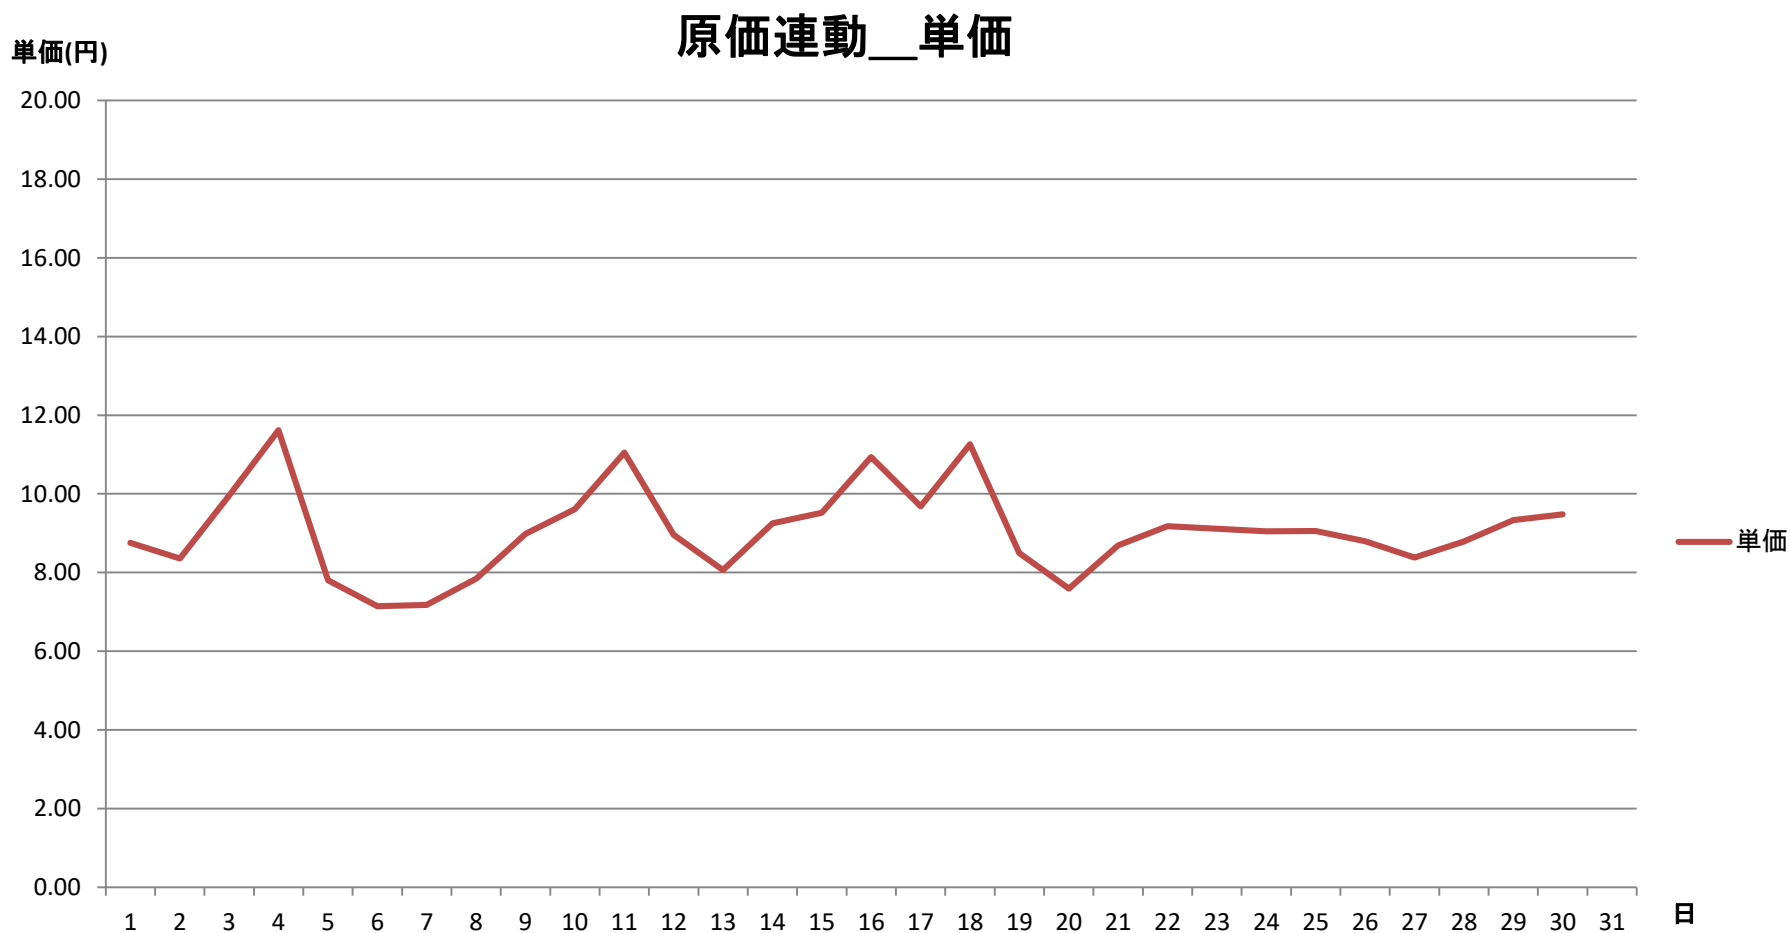

2021年6月度 四国電力エリア単価推移