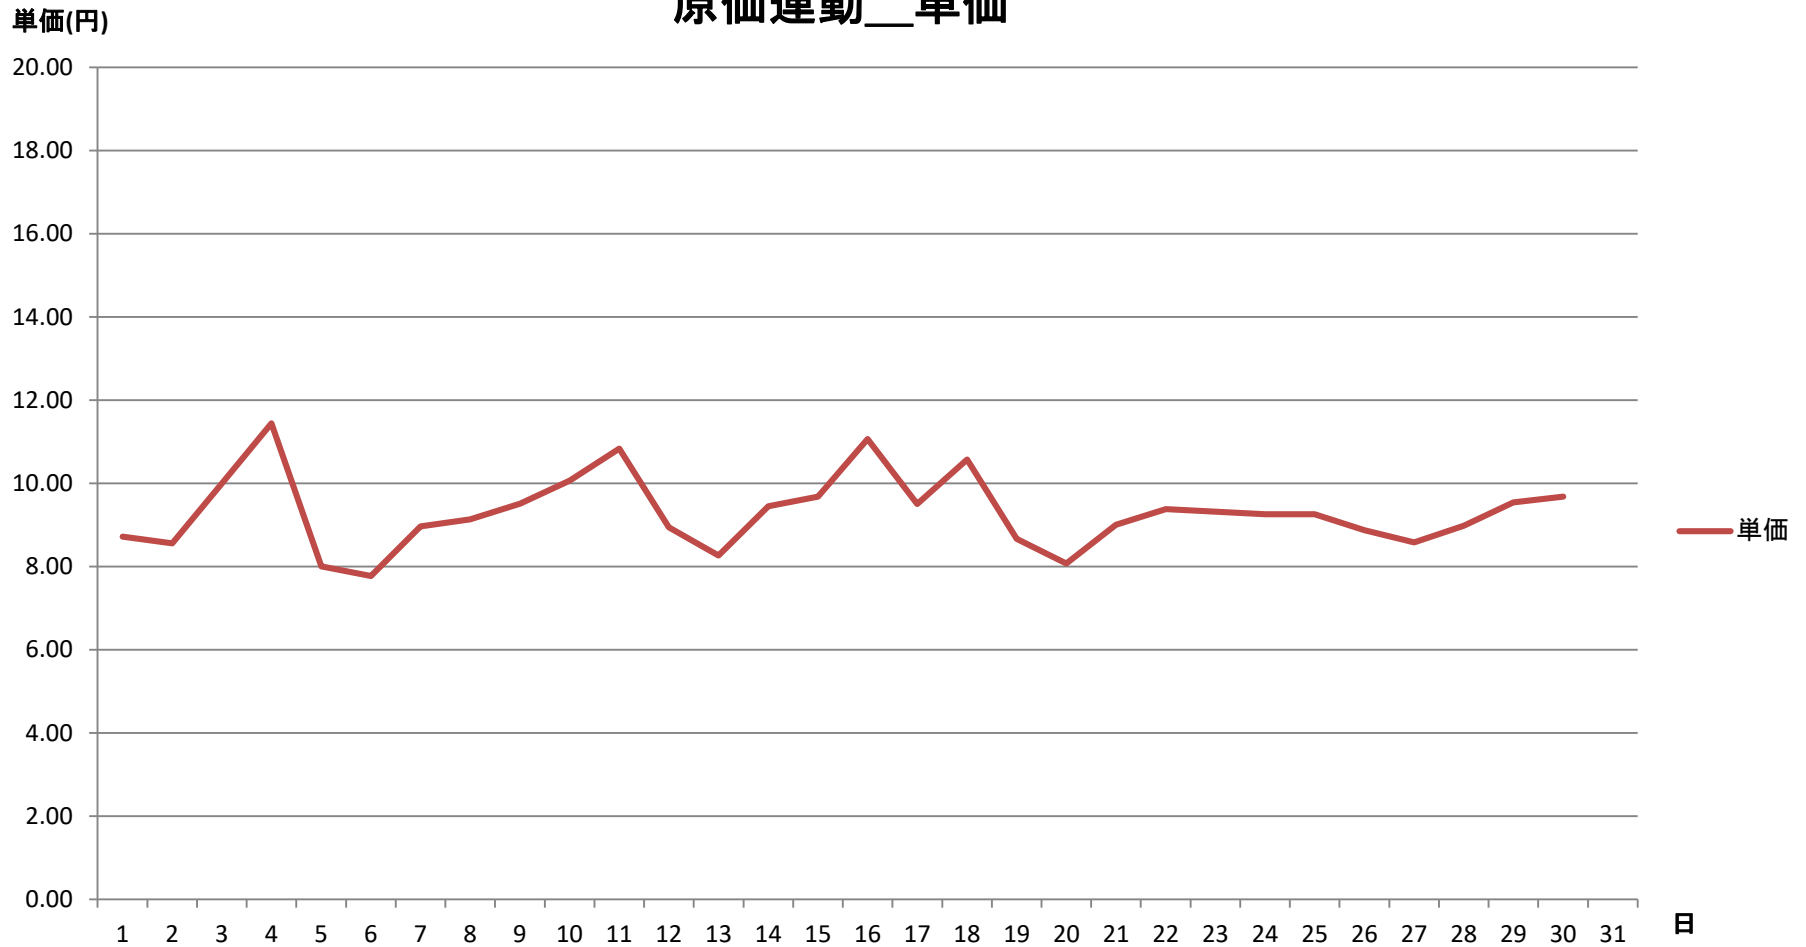

2021年6月度 中部電力エリア単価推移

原価連動_単価