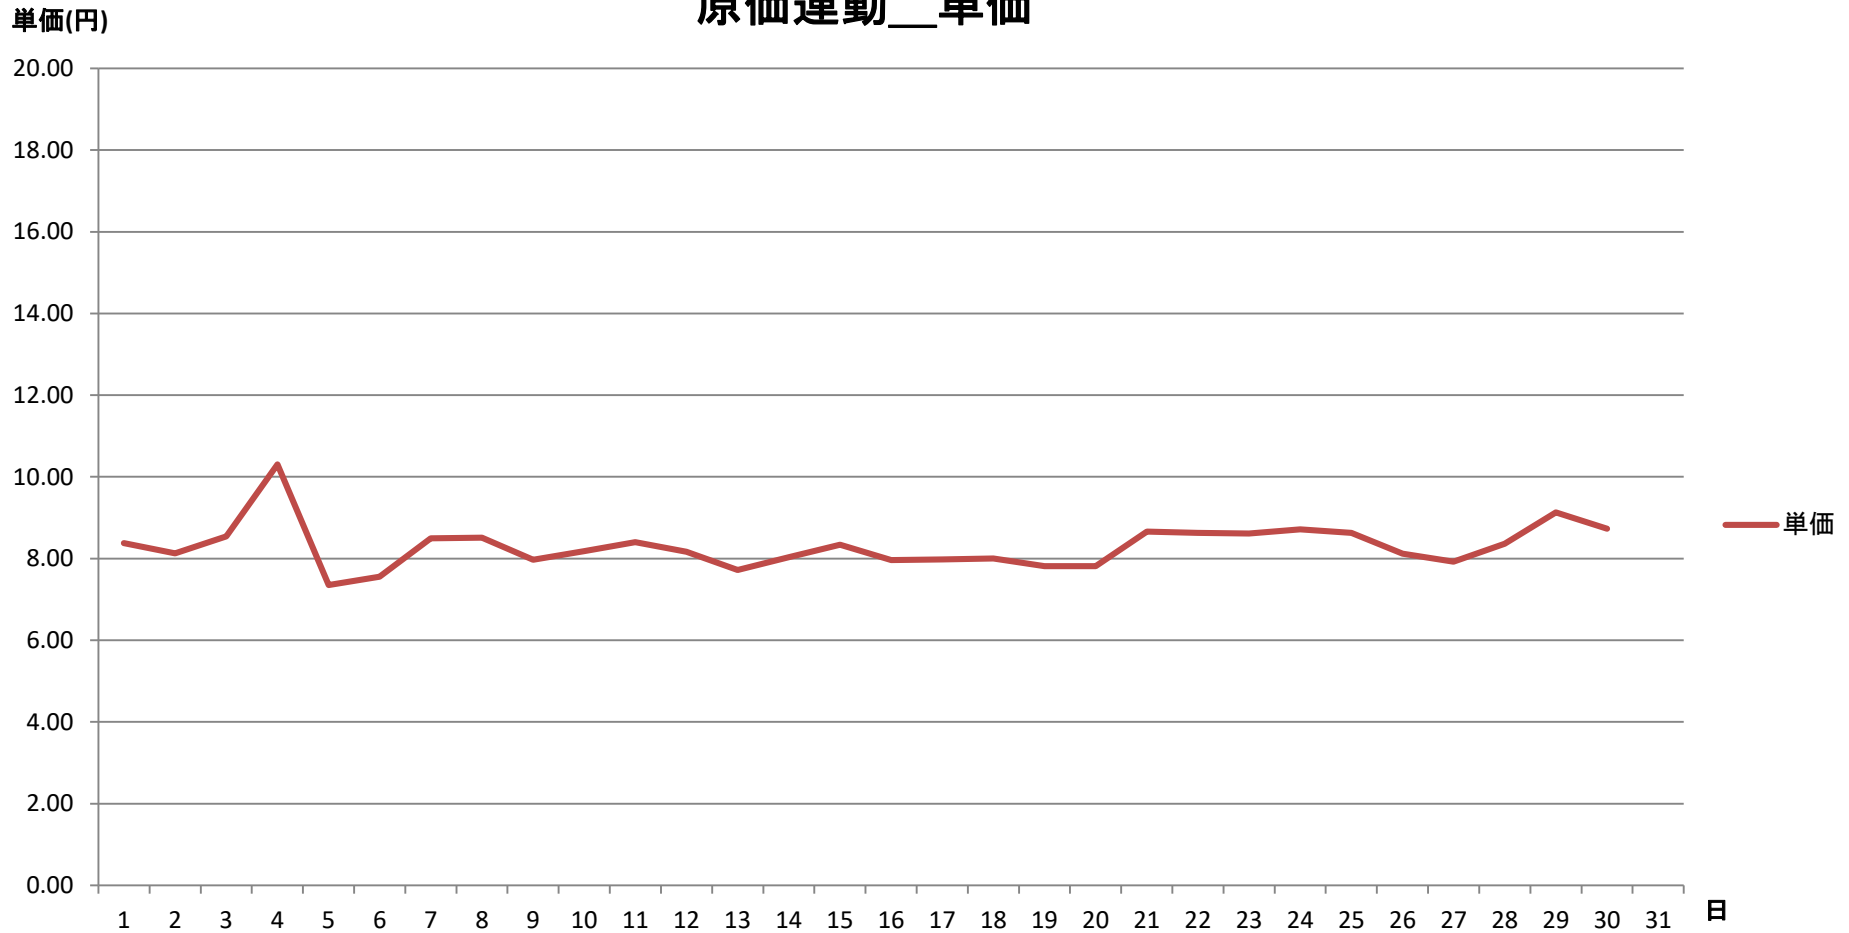

2021年6月度 北海道電力エリア単価表

日付	【単価表】 1コマあたりの単価(円) 【税込】																																																				
	1	2	3	4	5	6	7	8	9	10	11	12	13	14	15	16	17	18	19	20	21	22	23	24	25	26	27	28	29	30	31	32	33	34	35	36	37	38	39	40	41	42	43	44	45	46	47	48					
	00	01	01	02	02	03	03	04	04	05	05	06	06	07	07	08	08	09	09	10	10	11	11	12	12	13	13	14	14	15	15	16	16	17	17	18	18	19	19	20	20	21	21	22	22	23	23	24					
6/1	8	8	8	8	8	9	10	10	10	10	10	9	8	7	7	7	7	7	7	7	7	7	6	6	6	6	6	7	7	8	8	10	10	10	10	10	10	10	10	11	11	11	10	10	10	10	10	10	8	8	8		
6/2	7	7	7	7	7	7	7	8	8	8	7	7	7	7	10	10	10	10	8	8	8	8	8	8	7	7	7	8	8	8	8	9	10	10	10	10	10	10	10	10	10	10	10	9	8	8	8	8	8	8	7		
6/3	8	8	8	8	10	10	10	10	8	8	8	7	7	7	9	9	8	10	8	8	7	7	7	7	7	7	7	7	10	10	10	10	10	10	10	10	10	10	10	11	11	10	10	10	10	8	9	8	8	8			
6/4	10	10	8	8	7	7	7	7	7	7	8	8	8	8	8	8	10	10	12	12	13	13	13	13	12	12	14	14	13	13	13	13	14	13	13	12	12	12	11	11	10	10	10	10	10	10	10	8	8				
6/5	8	8	8	8	8	8	8	8	8	8	6	7	7	7	6	6	7	6	6	6	6	6	6	6	6	6	6	6	6	7	7	7	7	8	8	8	9	10	10	14	12	13	11	11	11	10	10	8	8				
6/6	8	7	7	7	7	9	11	7	8	8	7	7	7	7	7	6	6	6	6	6	6	6	6	6	6	6	6	6	6	6	7	7	8	6	6	7	10	10	10	10	10	9	9	8	8	8	8	8					
6/7	7	7	7	7	7	7	8	8	7	8	7	7	7	8	8	8	9	6	7	6	6	6	6	6	6	6	7	8	8	9	9	10	10	10	10	10	11	11	11	11	11	11	11	10	10	9	9	8	8	10	9		
6/8	10	10	8	8	8	8	8	8	8	8	6	7	7	7	6	6	6	6	6	6	6	6	6	6	6	6	6	6	6	6	6	6	6	6	6	6	6	6	6	6	6	6	6	6	6	6	6	6	6	6			
6/9	10	10	8	8	8	8	8	8	8	8	8	8	7	6	6	6	7	7	6	6	6	6	6	6	6	6	6	6	6	6	6	6	6	6	6	6	6	6	6	6	6	6	6	6	6	6	6	6	6	6			
6/10	10	10	8	8	8	8	8	8	8	8	8	7	7	7	7	6	6	6	6	6	6	6	6	6	6	6	6	6	6	6	6	6	6	6	6	6	6	6	6	6	6	6	6	6	6	6	6	6	6	6	6		
6/11	9	9	8	8	8	8	8	8	8	8	8	8	7	7	7	7	7	7	7	7	7	7	6	7	6	7	7	6	6	7	8	10	10	10	10	10	11	11	11	10	10	11	10	10	10	10	10	10	10	9			
6/12	9	9	8	8	8	8	8	8	9	9	8	8	8	8	7	7	7	7	7	7	7	7	7	7	7	7	7	7	7	7	7	7	7	7	7	7	7	7	7	7	7	7	7	7	7	7	7	7	7	7			
6/13	7	7	7	7	7	7	7	7	7	7	7	7	7	6	6	6	6	6	6	6	6	6	6	6	6	6	6	6	6	6	6	6	6	6	6	6	6	6	6	6	6	6	6	6	6	6	6	6	6	6	6		
6/14	7	7	7	7	7	7	7	7	7	7	7	7	7	10	9	6	6	7	7	7	7	7	7	7	7	6	6	6	6	7	7	10	10	10	10	10	10	10	10	10	10	10	10	10	10	10	10	10	8	8	8	9	8
6/15	10	10	7	7	7	7	7	7	10	10	7	7	7	7	8	8	8	8	8	7	7	7	7	7	7	6	6	7	8	8	9	10	10	10	10	10	10	10	10	10	10	10	10	10	10	10	10	9	9	10	8	8	8
6/16	7	7	8	8	7	7	7	7	7	7	7	7	7	7	7	7	7	7	7	7	7	7	7	7	7	6	7	7	7	8	9	8	10	10	10	10	10	10	10	10	10	10	10	10	10	10	9	8	8	8	8	8	
6/17	8	7	9	8	7	7	7	7	7	7	7	7	7	7	7	7	7	7	7	7	7	7	7	7	6	6	7	7	8	8	8	10	10	10	10	10	10	10	10	10	10	10	10	10	10	10	9	9	8	8	8	8	
6/18	10	9	7	7	7	7	7	7	8	7	7	7	7	7	7	7	7	7	7	7	7	7	7	7	7	7	7	7	7	7	7	7	7	7	7	7	7	7	7	7	7	7	7	7	7	7	7	7	7	7	7		
6/19	11	11	11	11	11	11	11	9	11	9	9	7	7	7	7	7	7	7	8	8	8	8	8	8	8	8	8	8	8	8	8	8	8	8	8	8	8	8	8	8	8	8	8	8	8	8	8	8	8	8	8	8	
6/20	9	8	8	8	8	11	11	11	11	11	9	8	7	7	7	7	7	7	7	7	7	7	7	7	7	7	7	7	7	7	7	7	7	7	7	7	7	7	7	7	7	7	7	7	7	7	7	7	7	7	7	7	
6/21	11	11	8	9	9	9	8	9	11	10	9	8	9	10	7	7	7	7	7	7	7	7	7	7	7	7	7	7	7	7	7	7	7	7	7	7	7	7	7	7	7	7	7	7	7	7	7	7	7	7	7	7	7

2021年6月度 東北電力エリア単価推移

原価連動__単価