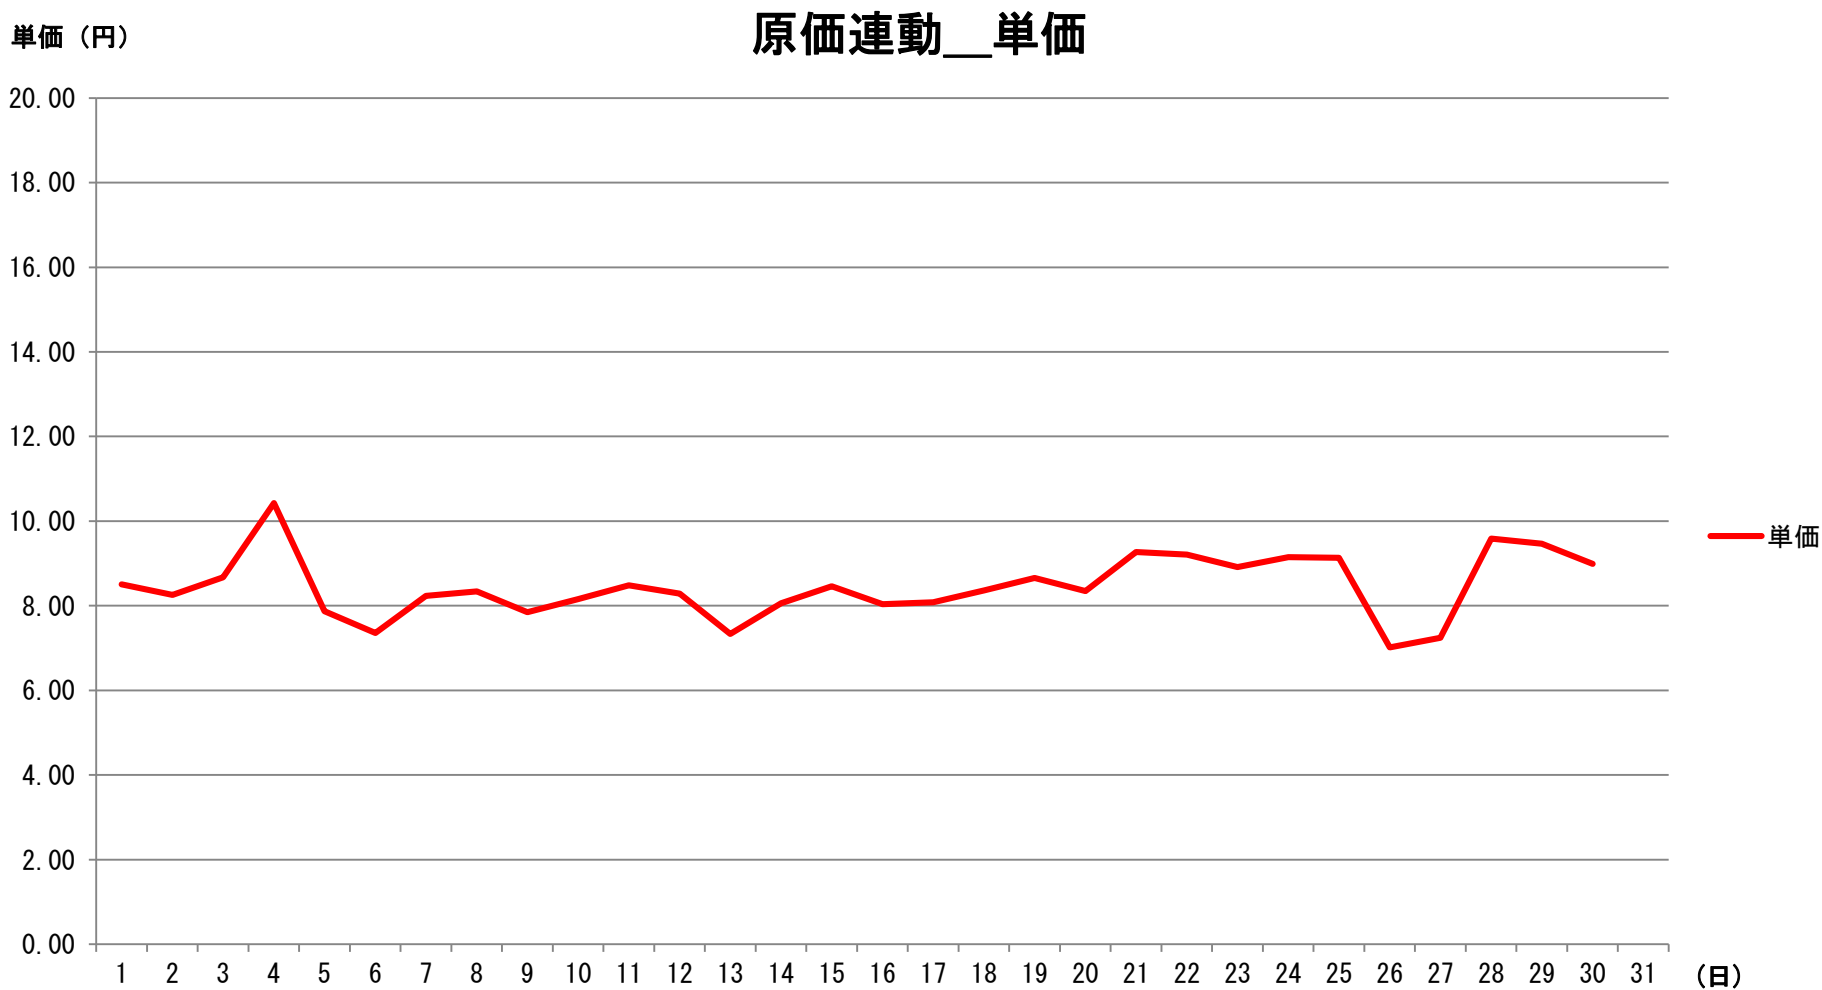

# 2021年6月度 北海道電力エリア単価推移