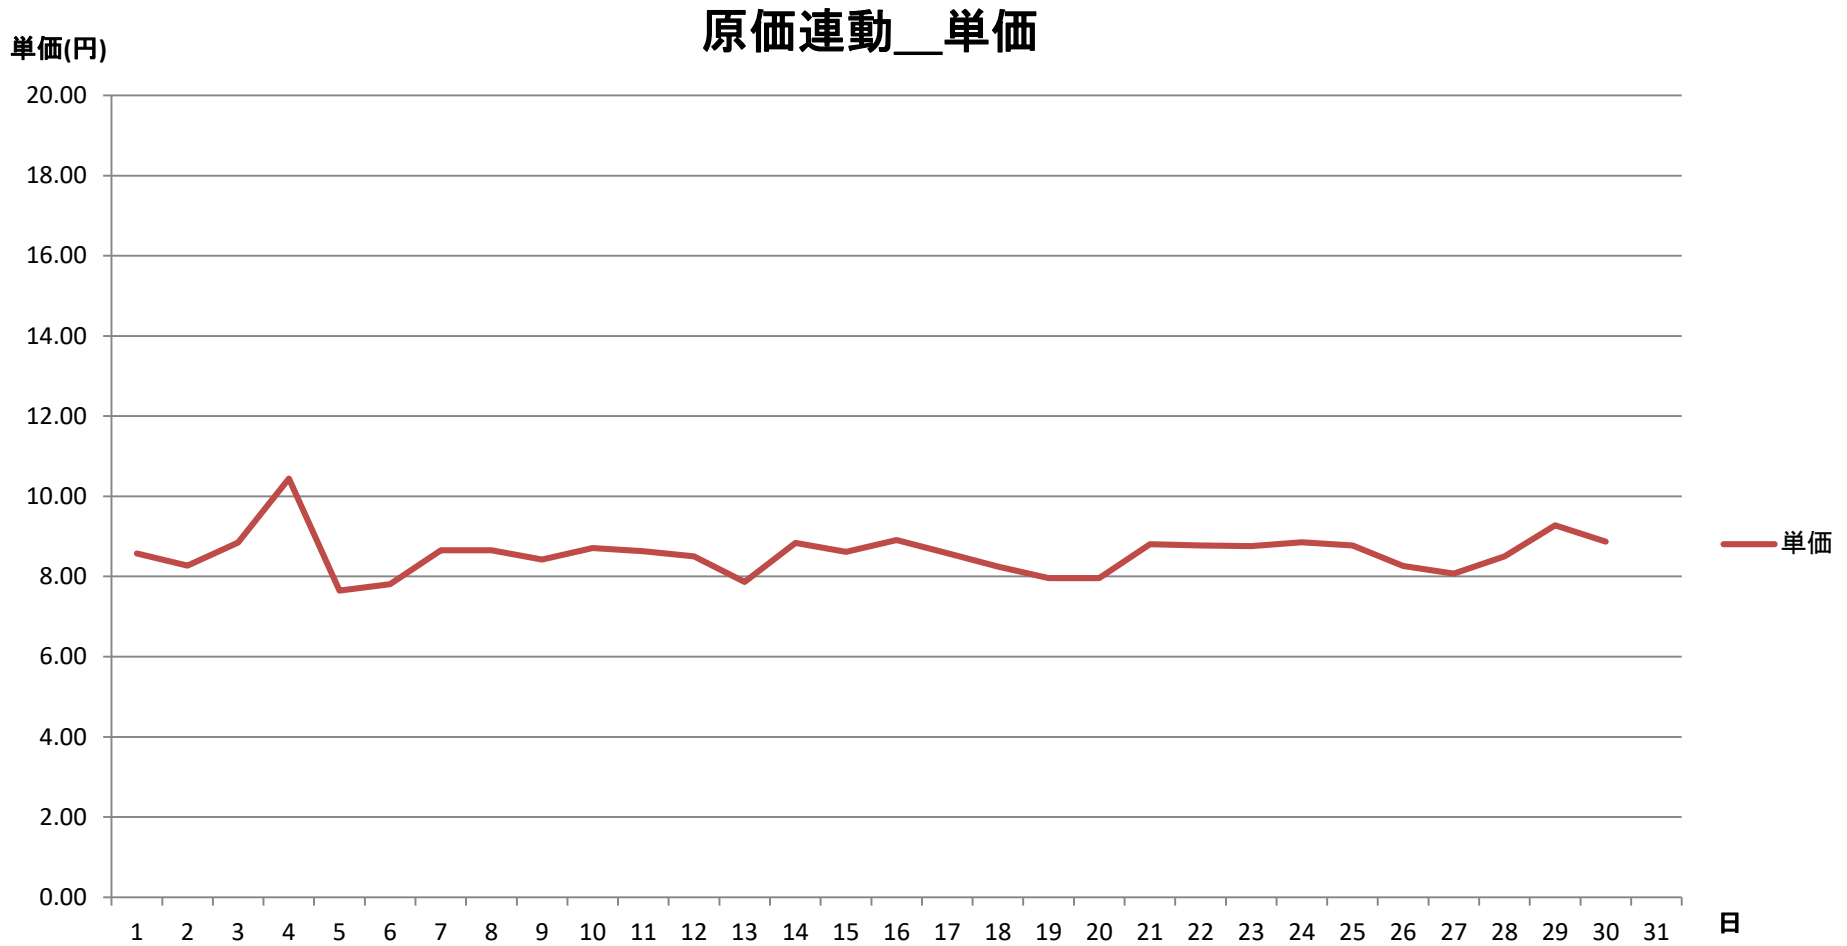

2021年6月度 東京電力エリア単価推移