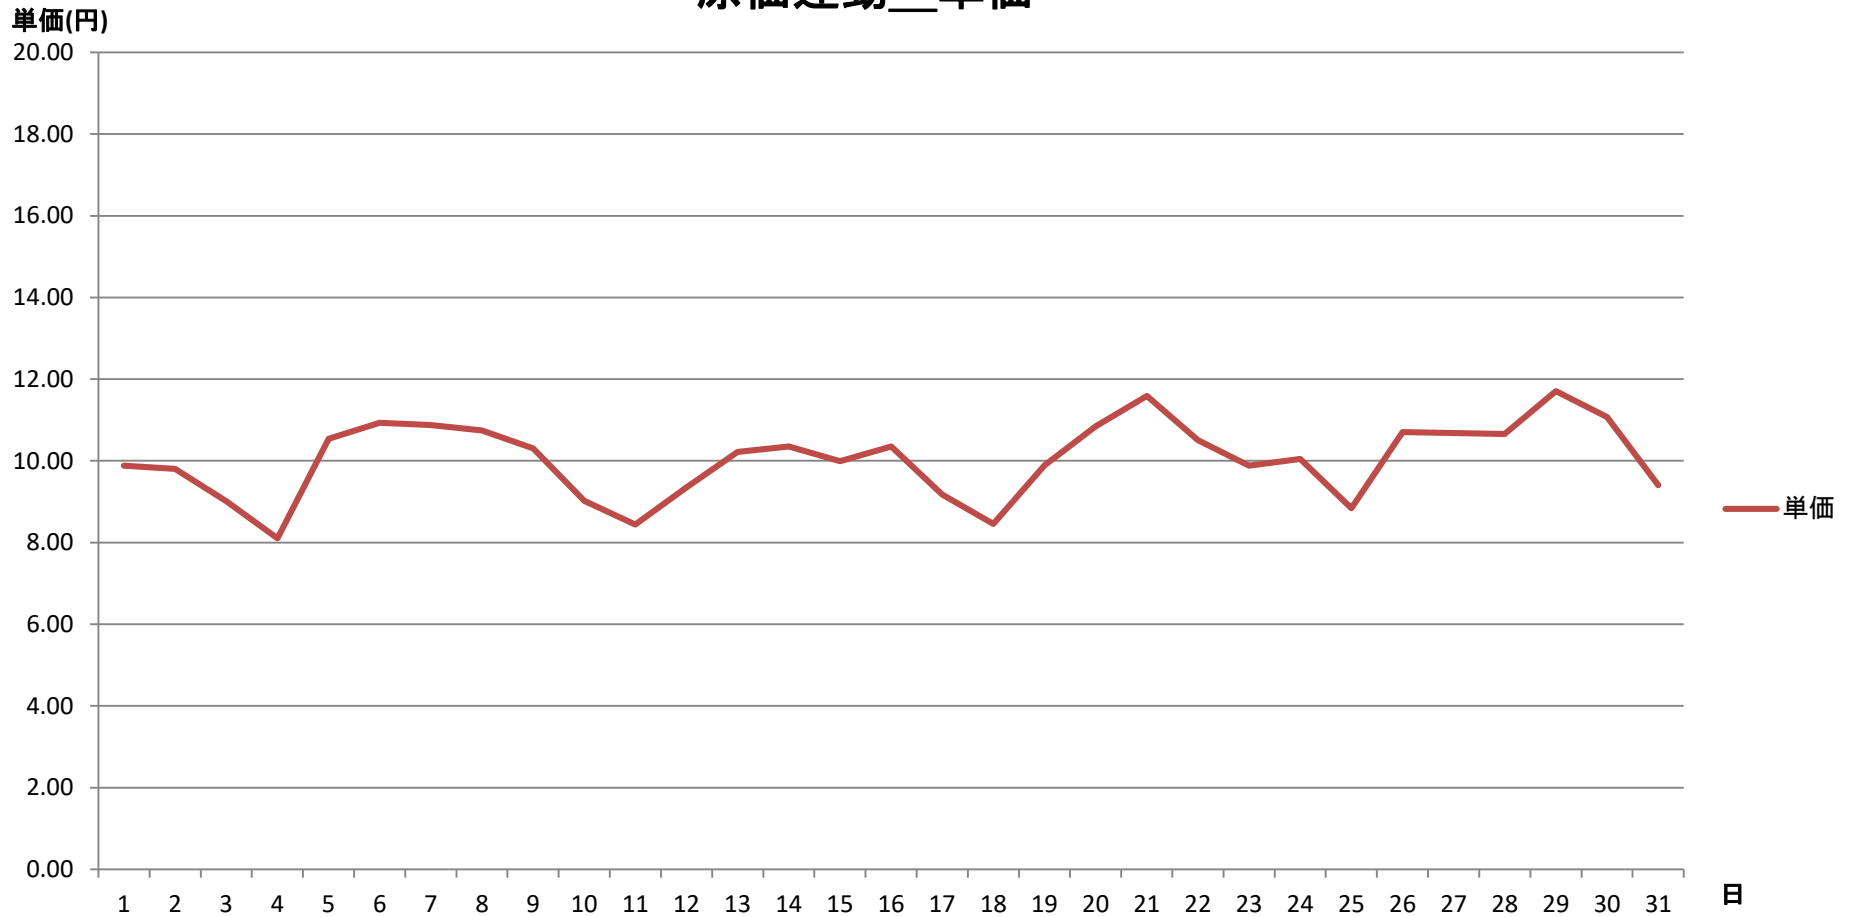

2021年7月度 関西電力エリア単価推移

原価連動__単価

2021年7月度 関西電力エリア単価表