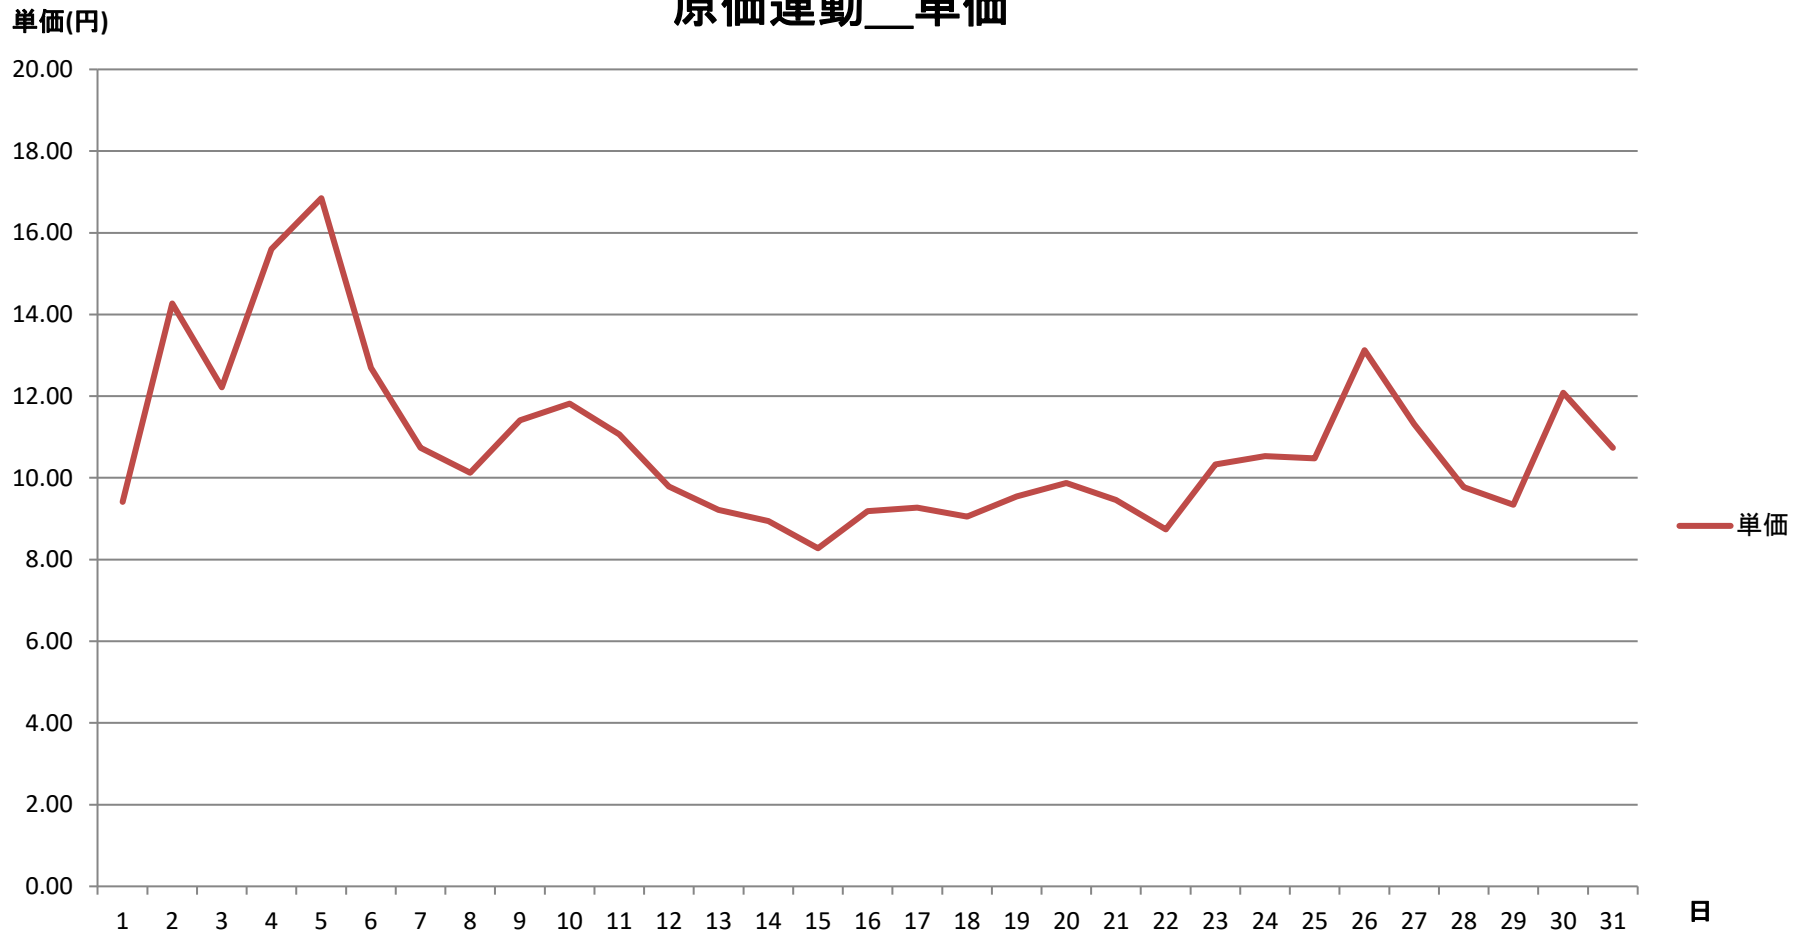

2021年8月度 東京電力エリア単価推移

原価連動__単価