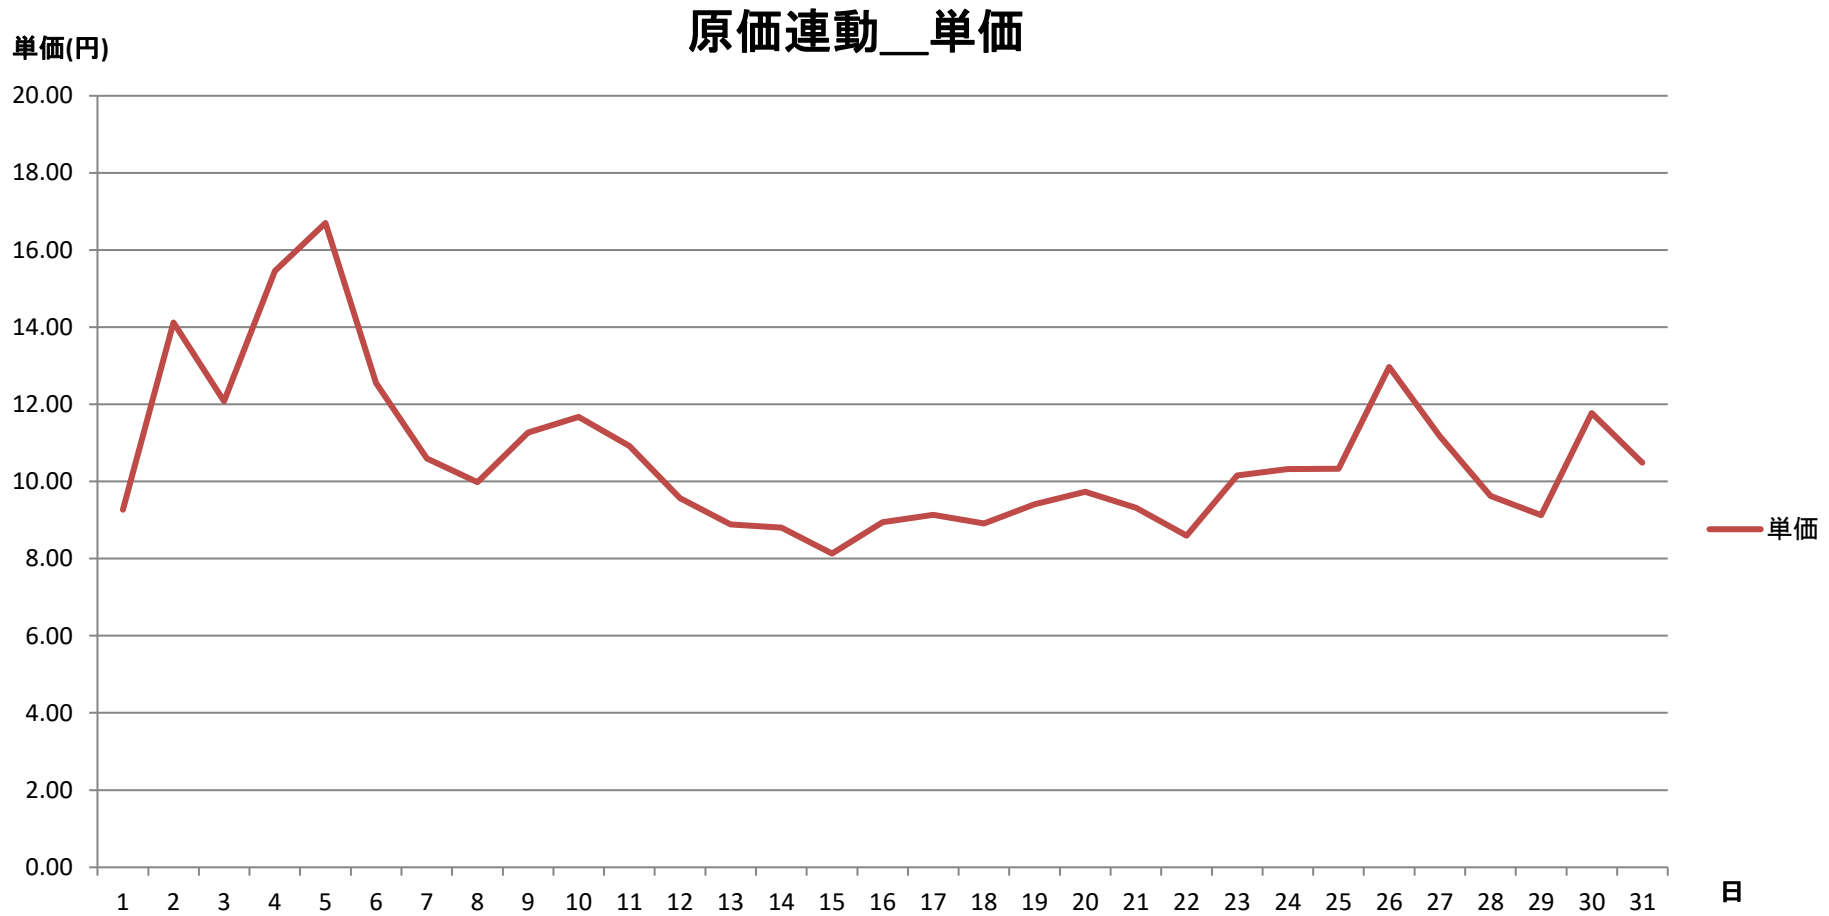

2021年8月度 北海道電力エリア単価表

日付	【単価表】																																															
	1コマあたりの単価(円) [税込]																																															
	1	2	3	4	5	6	7	8	9	10	11	12	13	14	15	16	17	18	19	20	21	22	23	24	25	26	27	28	29	30	31	32	33	34	35	36	37	38	39	40	41	42	43	44	45	46	47	48
8/1	8.00	8.01	8.01	8.02	8.02	8.03	8.03	8.04	8.04	8.05	8.05	8.06	8.06	8.07	8.07	8.08	8.08	8.09	8.09	8.10	8.10	8.11	8.11	8.12	8.12	8.13	8.13	8.14	8.14	8.15	8.15	8.16	8.16	8.17	8.17	8.18	8.18	8.19	8.19	8.20	8.20	8.21	8.21	8.22	8.22	8.23	8.23	8.24