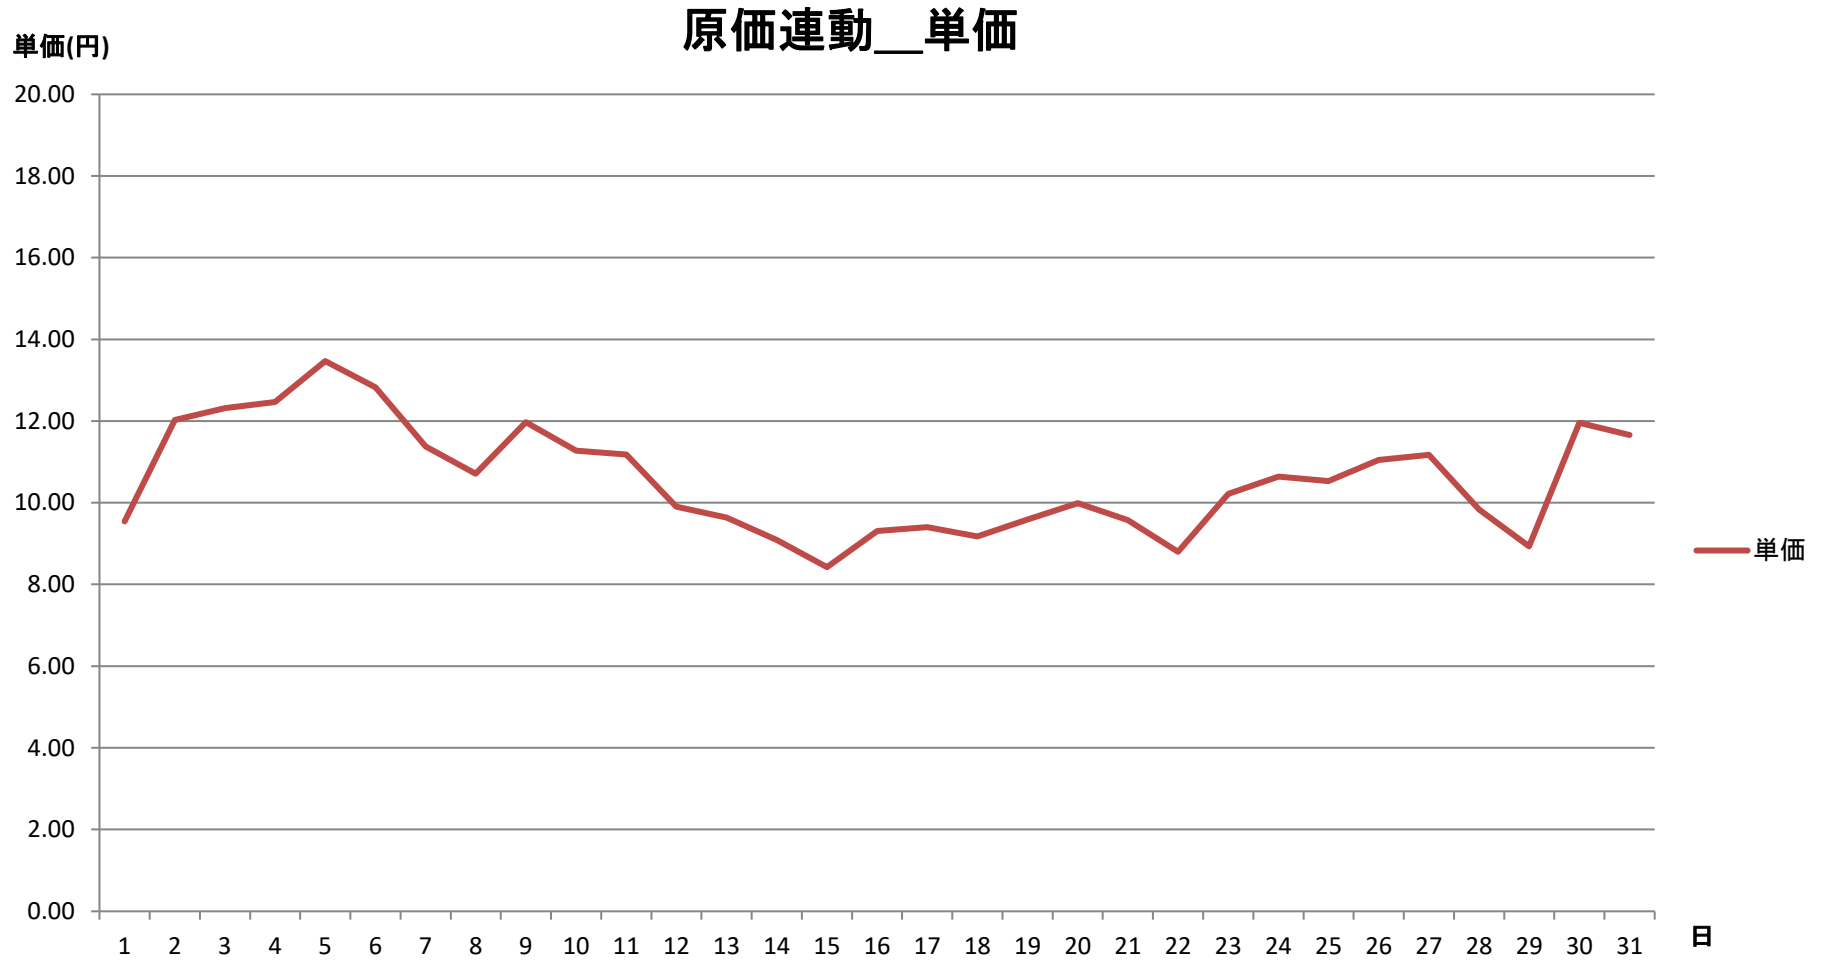

2021年8月度 中部電力エリア単価推移