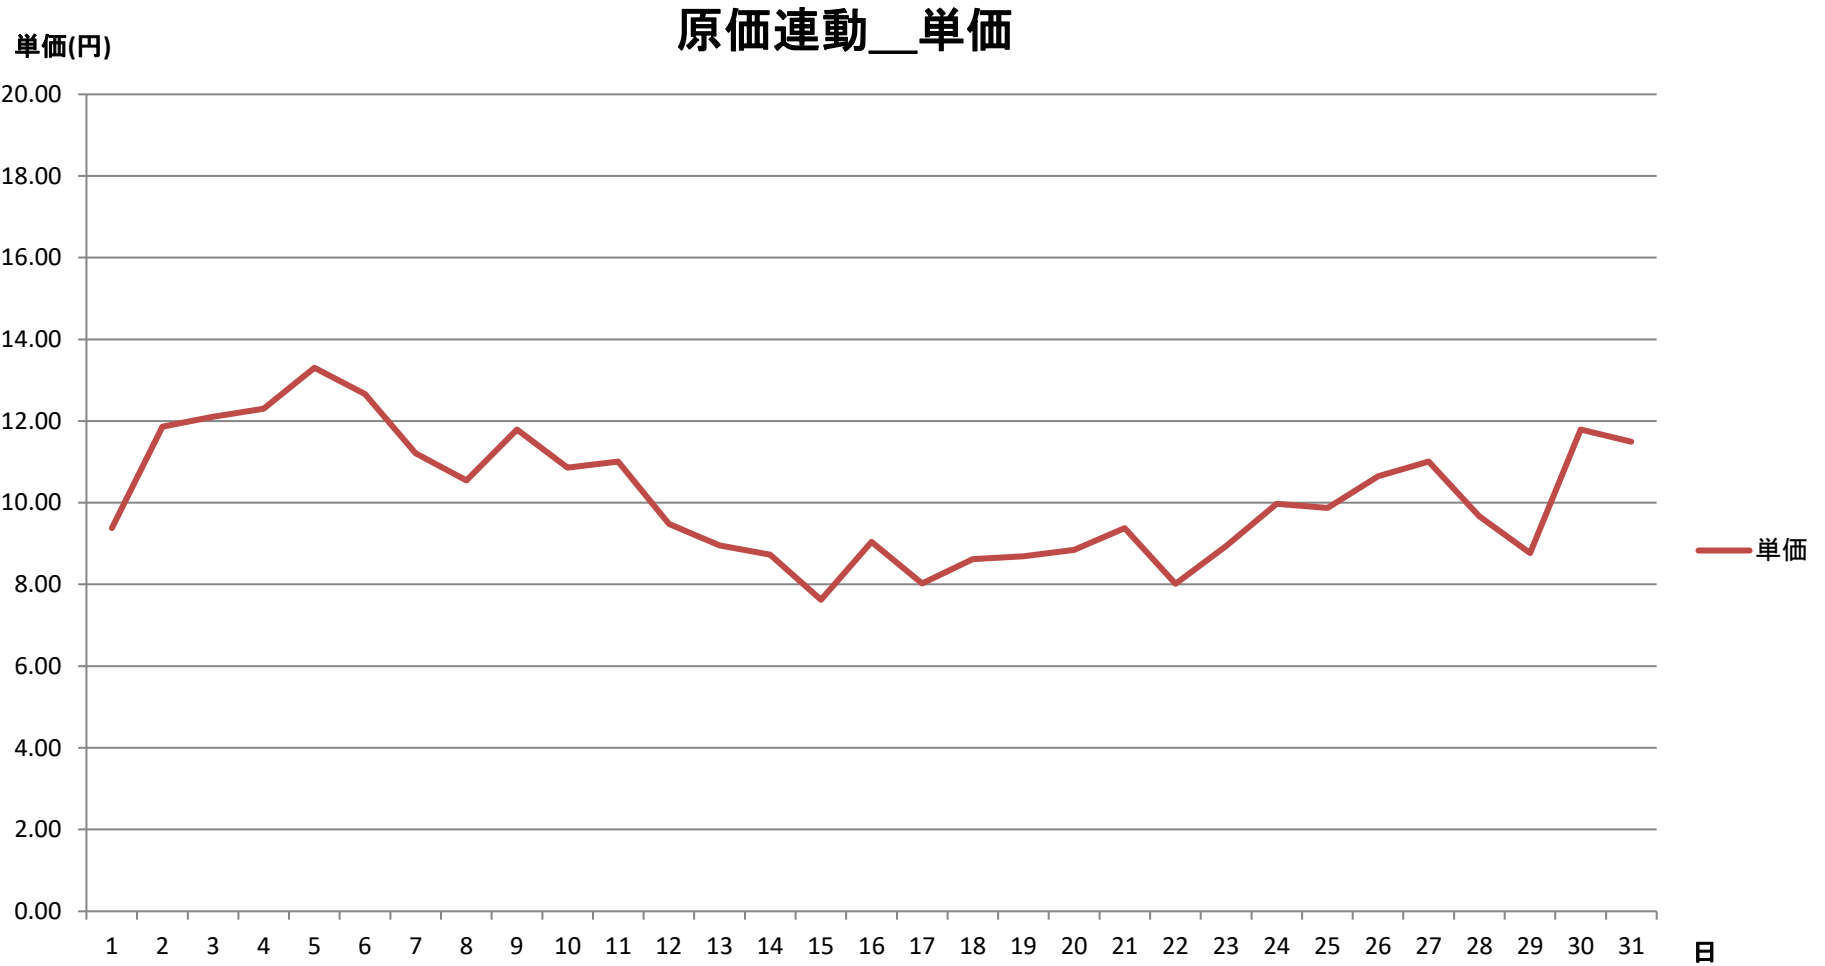

2021年8月度 関西電力エリア単価推移