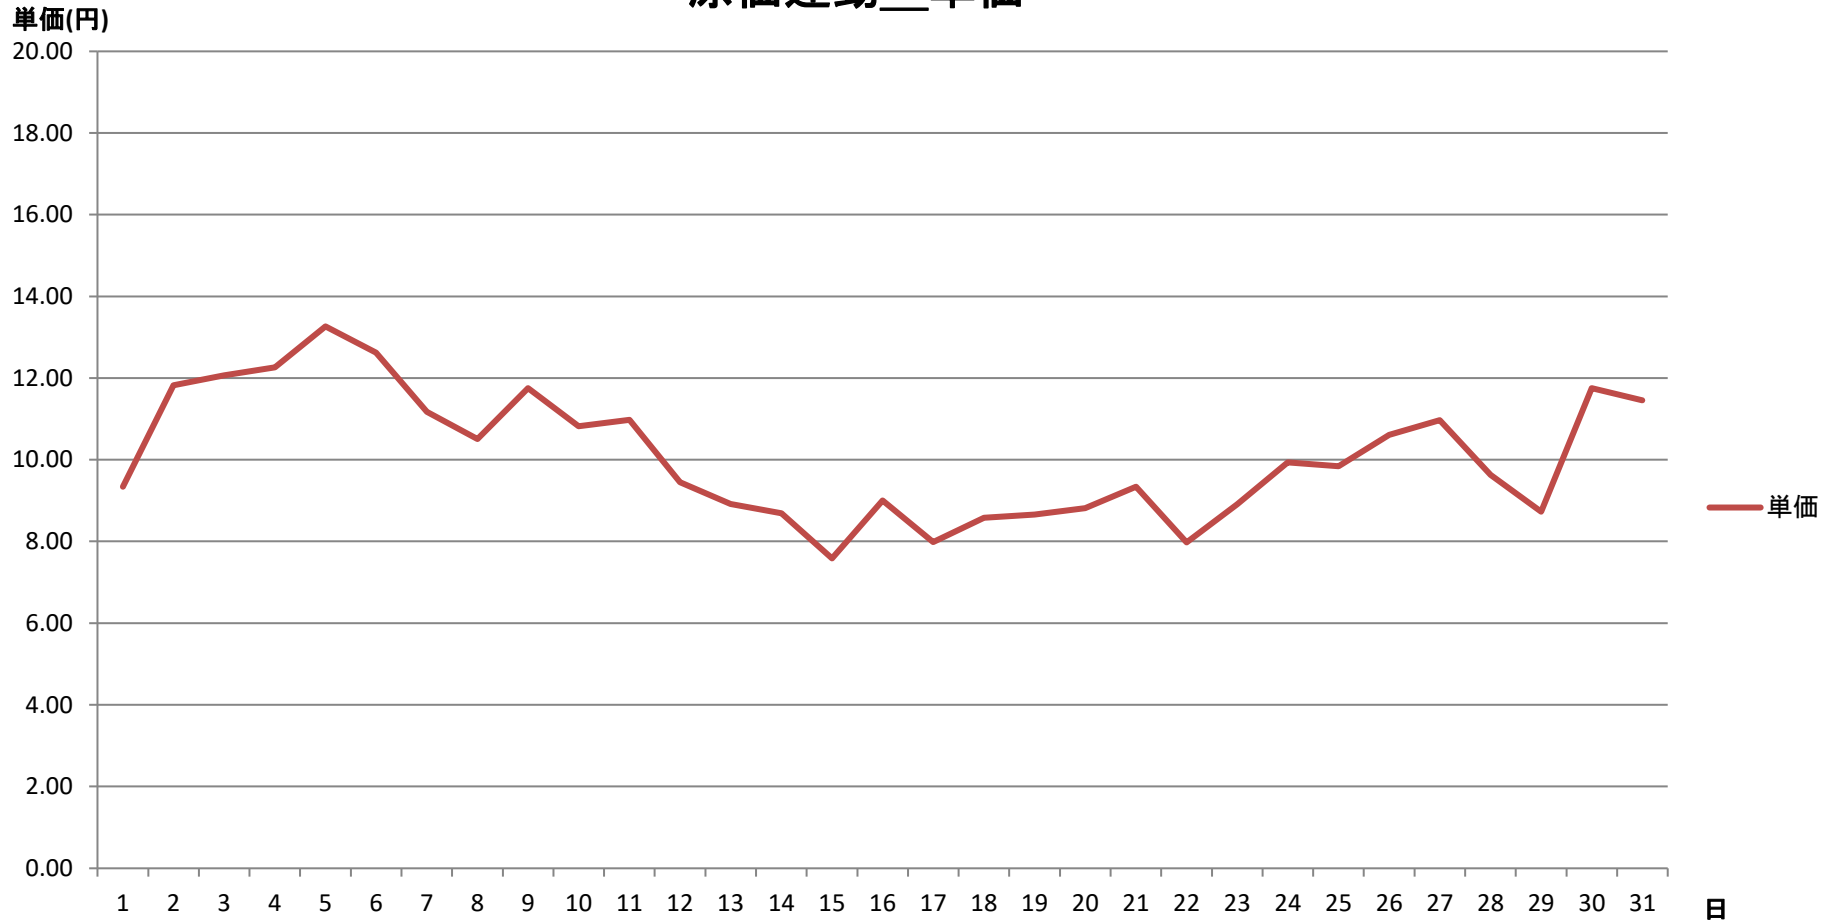

2021年8月度 中国電力エリア単価推移

原価連動_単価