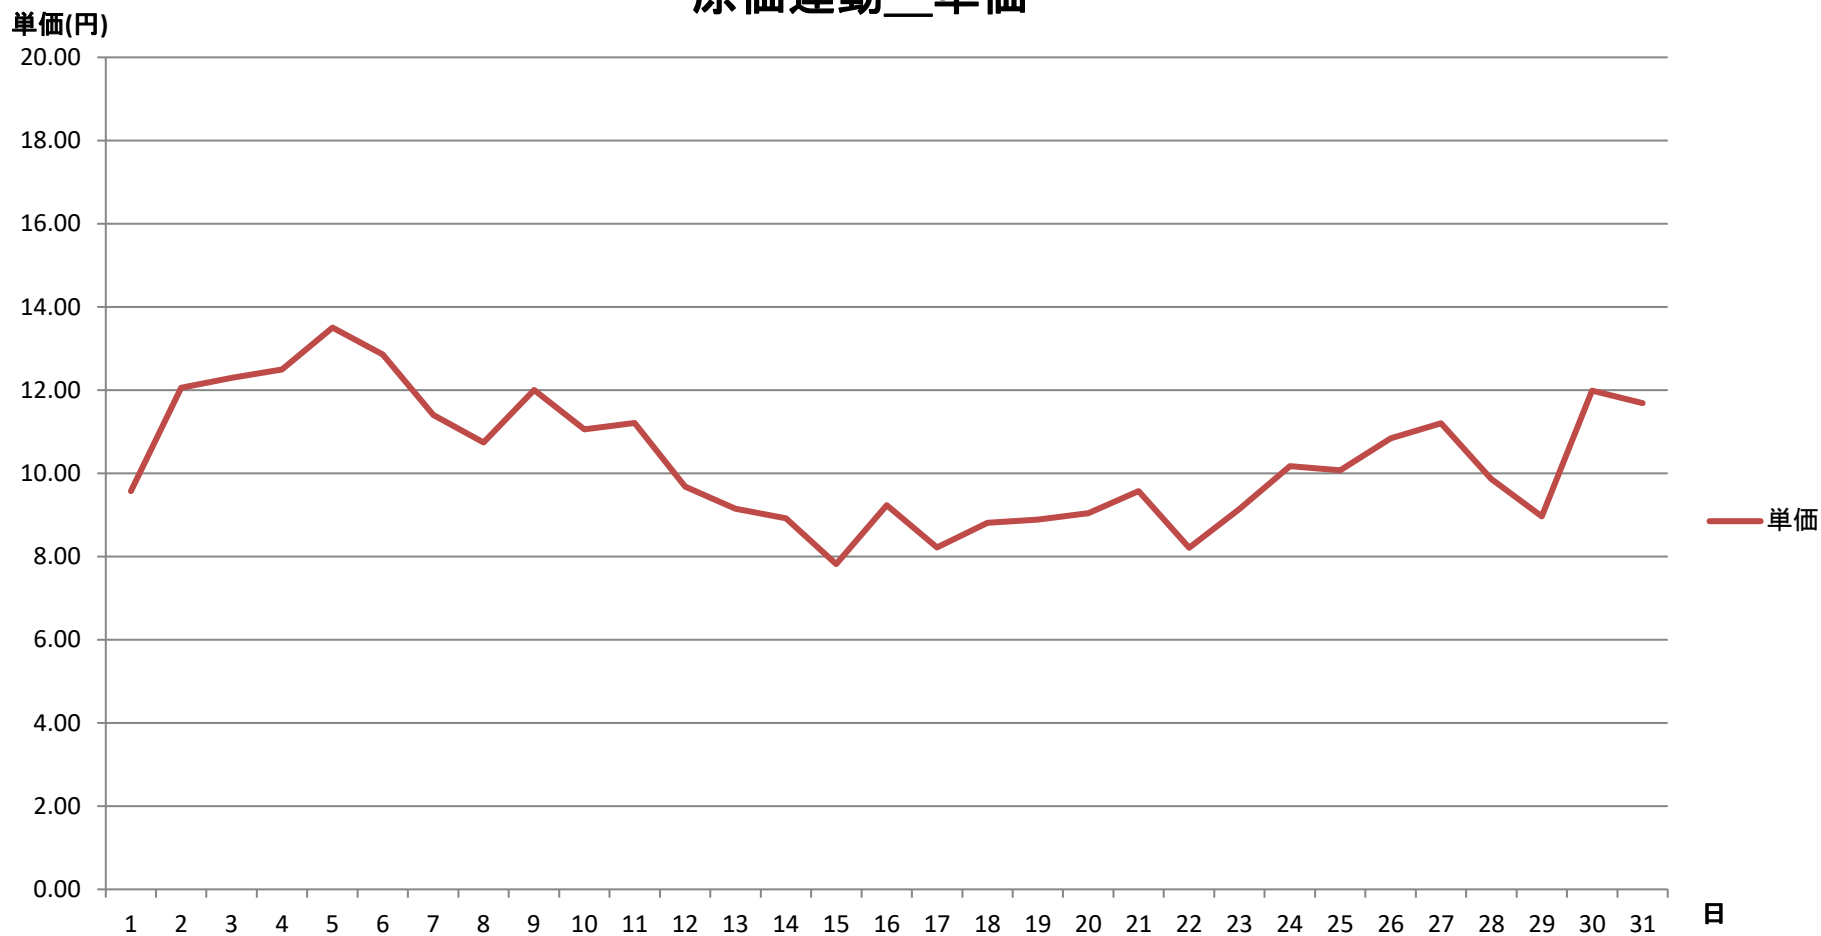

2021年8月度 北陸電力エリア単価推移

原価連動_単価