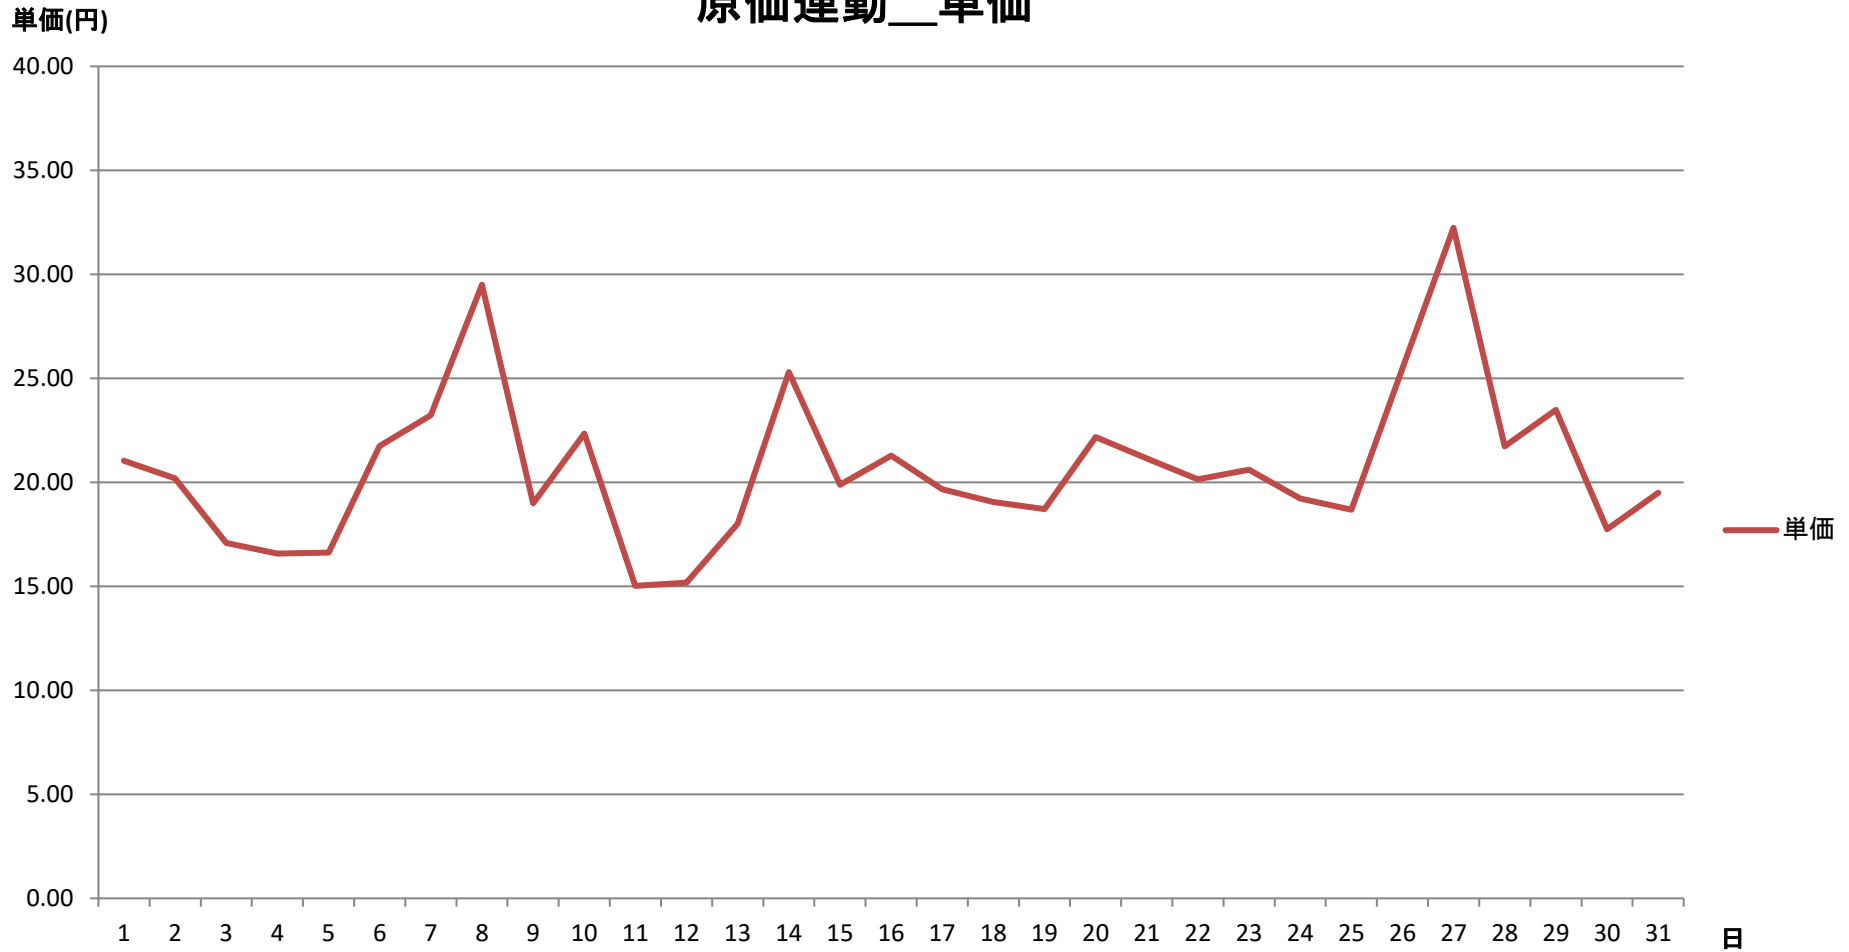

2021年12月度 東京電力エリア単価推移

原価連動__単価

2021年12月度 東京電力エリア単価表