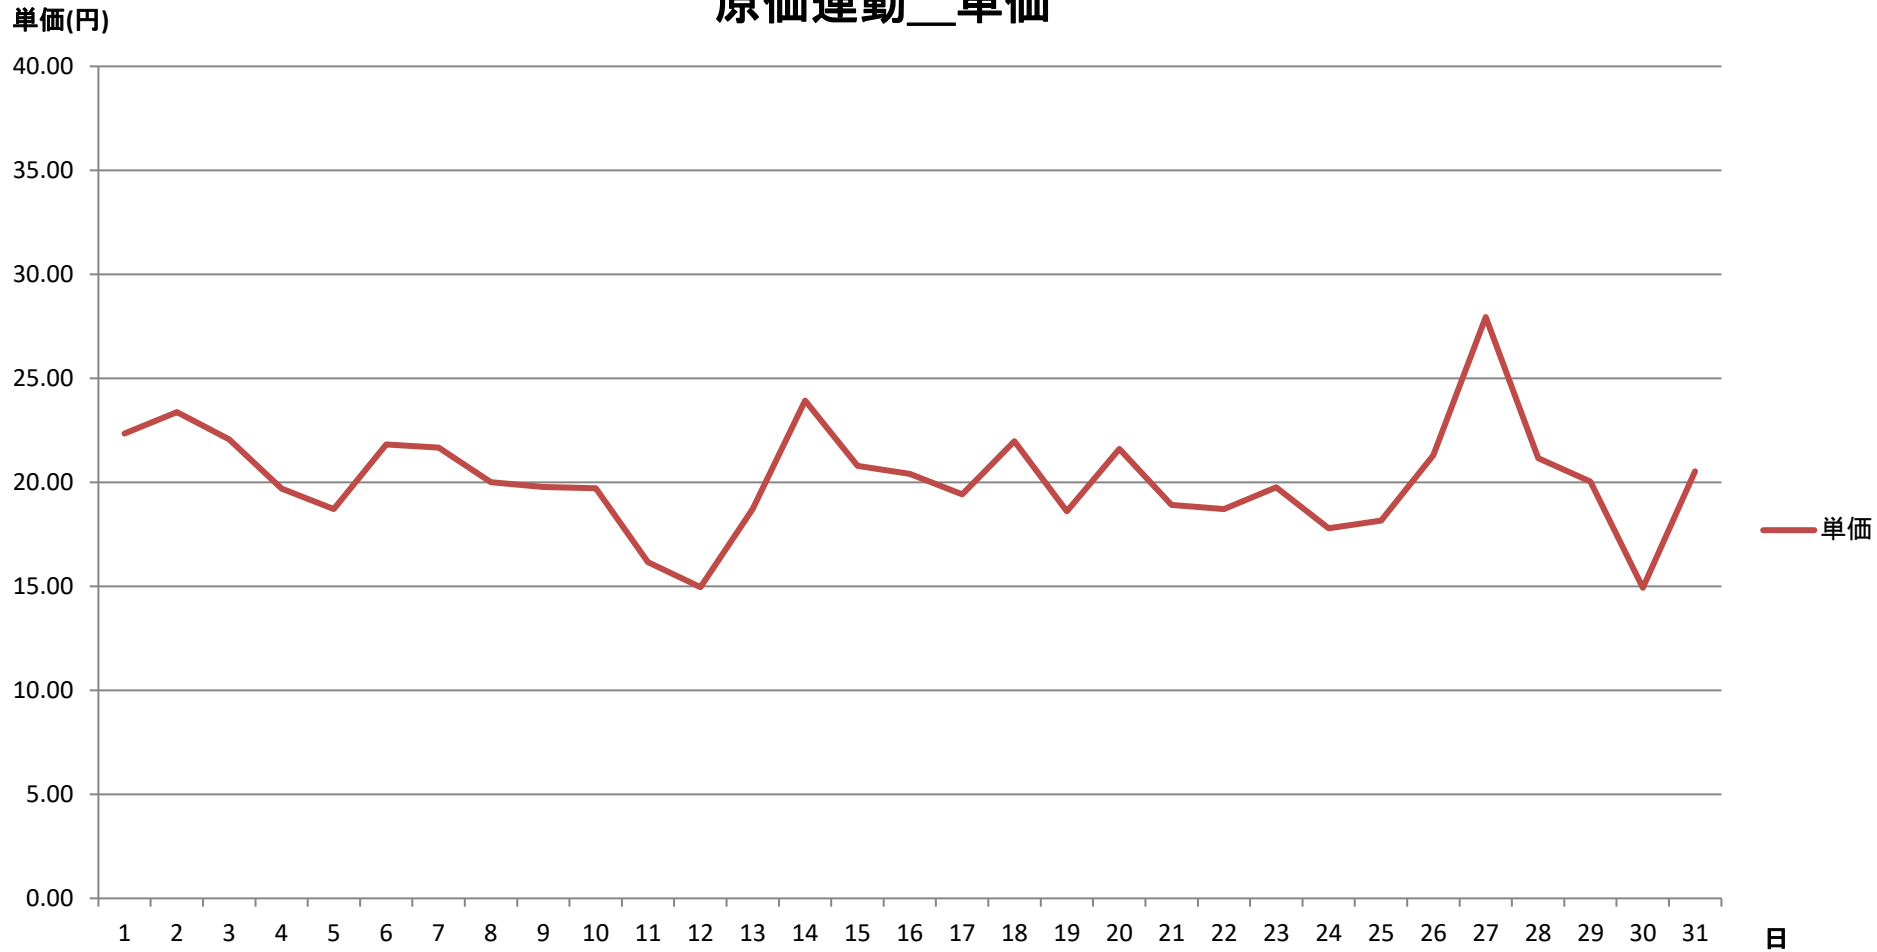

2021年12月度 四国電力エリア単価推移

原価連動__単価

2021年12月度 四国電力エリア単価表