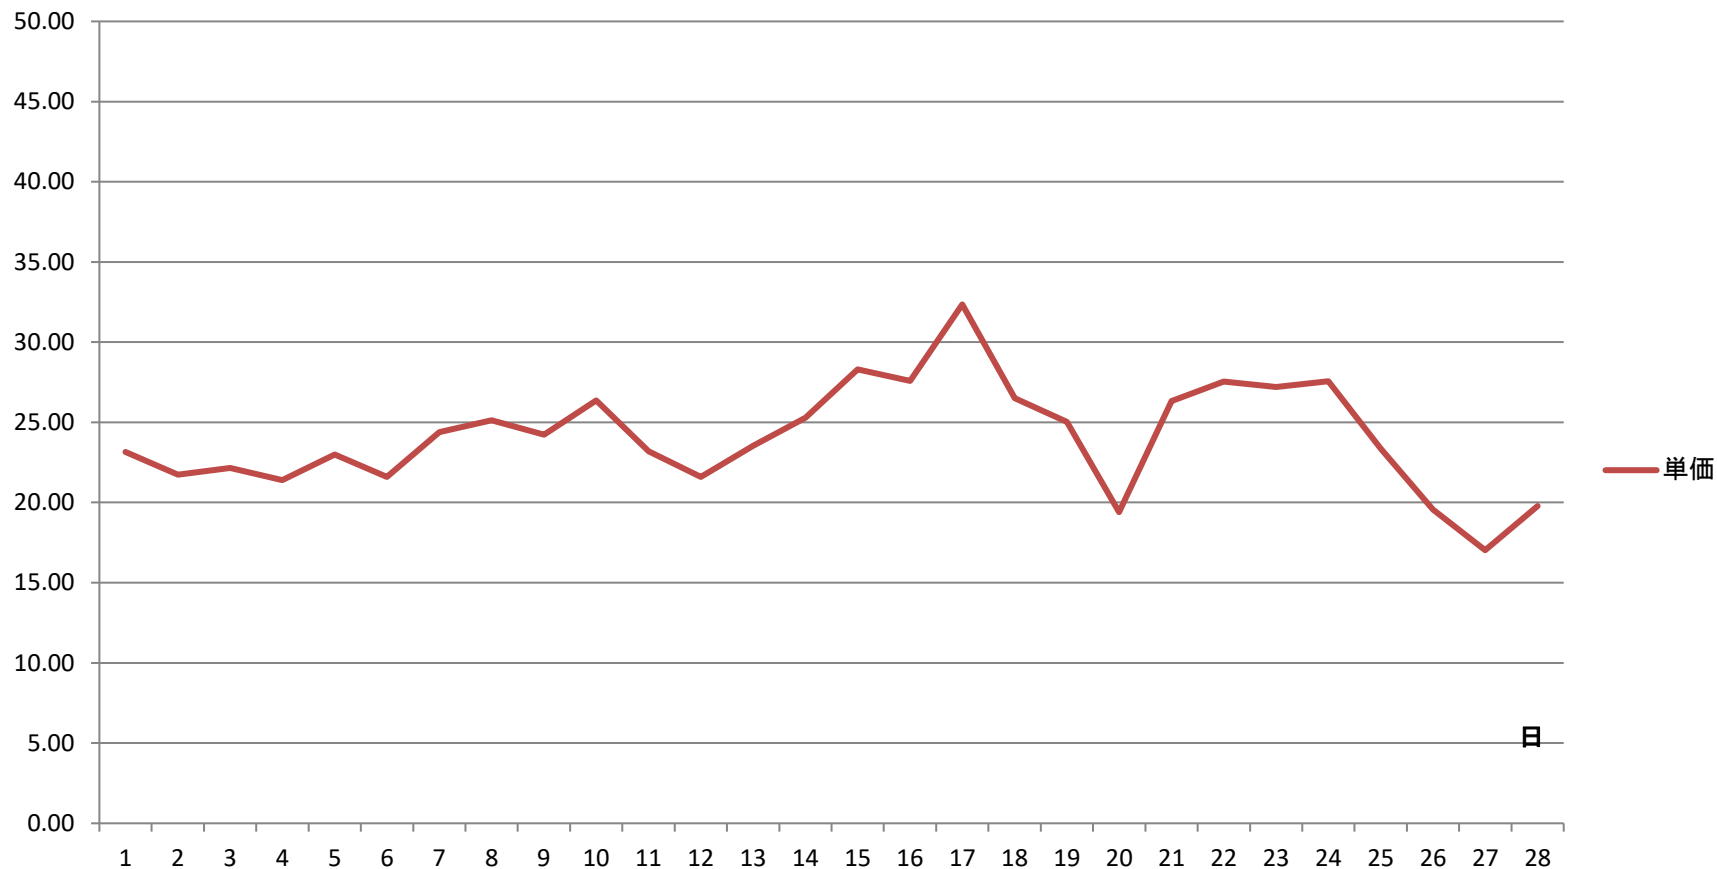

2022年2月度 北海道電力エリア単価推移

単価 (円)

原価連動__単価

2022年2月度 東北電力エリア単価推移

2022年2月度 東京電力エリア単価推移

原価連動__単価

2022年2月度 中部電力エリア単価推移

2022年2月度 北陸電力エリア単価推移

原価連動__単価

単価(円)

2022年2月度 関西電力エリア単価推移

2022年2月度 中国電力エリア単価推移

原価連動__単価

単価(円)

2022年2月度 四国電力エリア単価推移

原価連動__単価