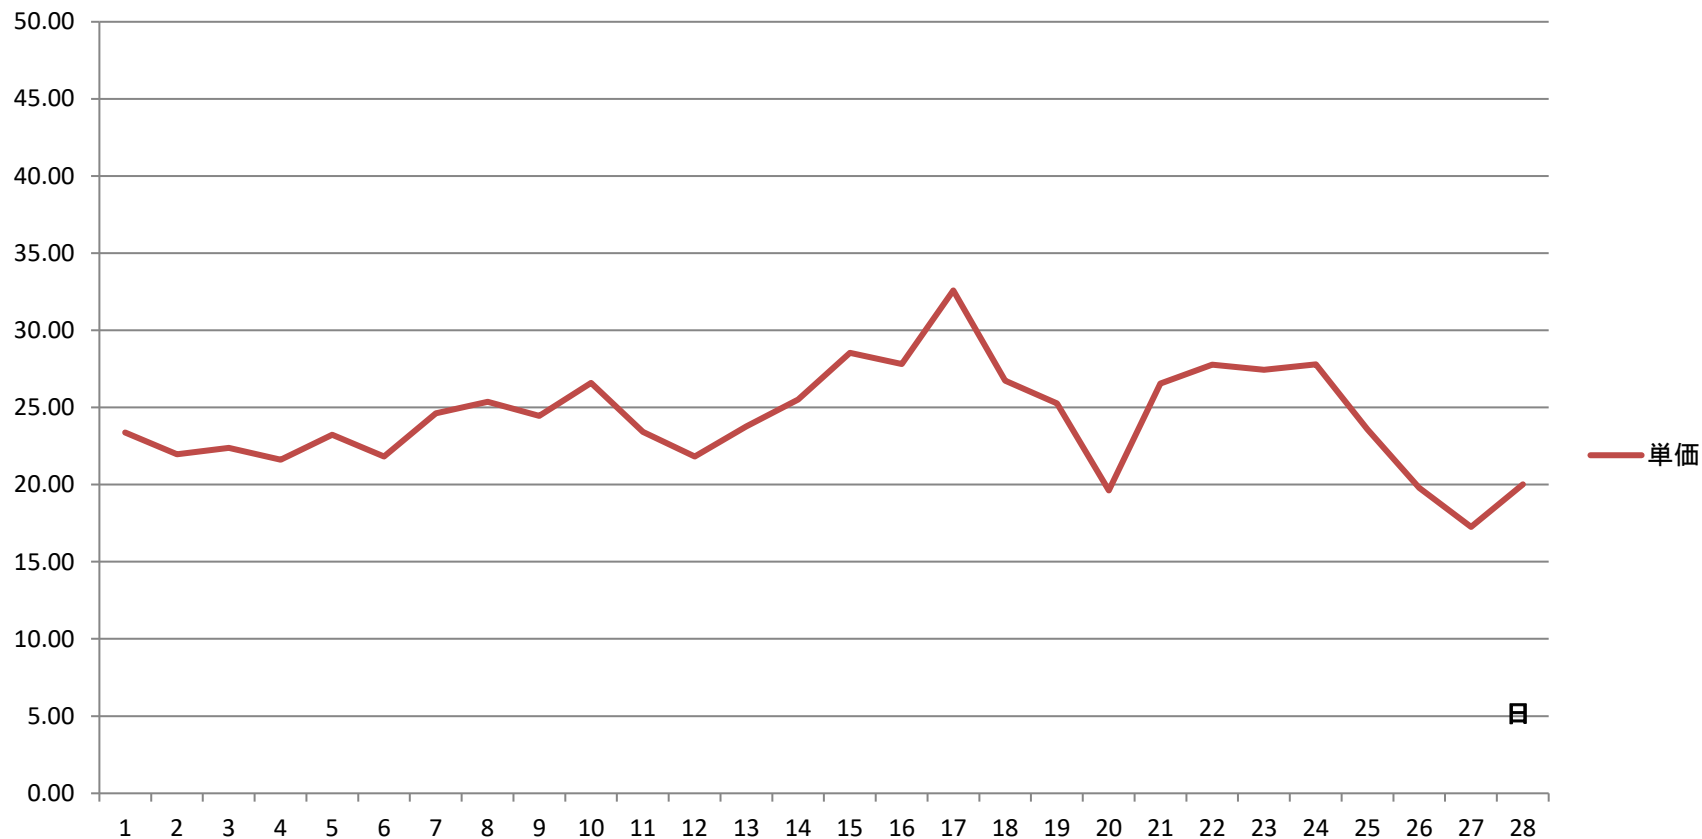

2022年2月度 北海道電力エリア単価推移

単価 (円)

原価連動__単価

2022年2月度 東北電力エリア単価推移

2022年2月度 東京電力エリア単価推移

原価連動__単価

2022年2月度 中部電力エリア単価推移

2022年2月度 北陸電力エリア単価推移

原価連動__単価

単価(円)

2022年2月度 関西電力エリア単価推移

2022年2月度 中国電力エリア単価推移

原価連動__単価

単価(円)

2022年2月度 四国電力エリア単価推移

原価連動__単価