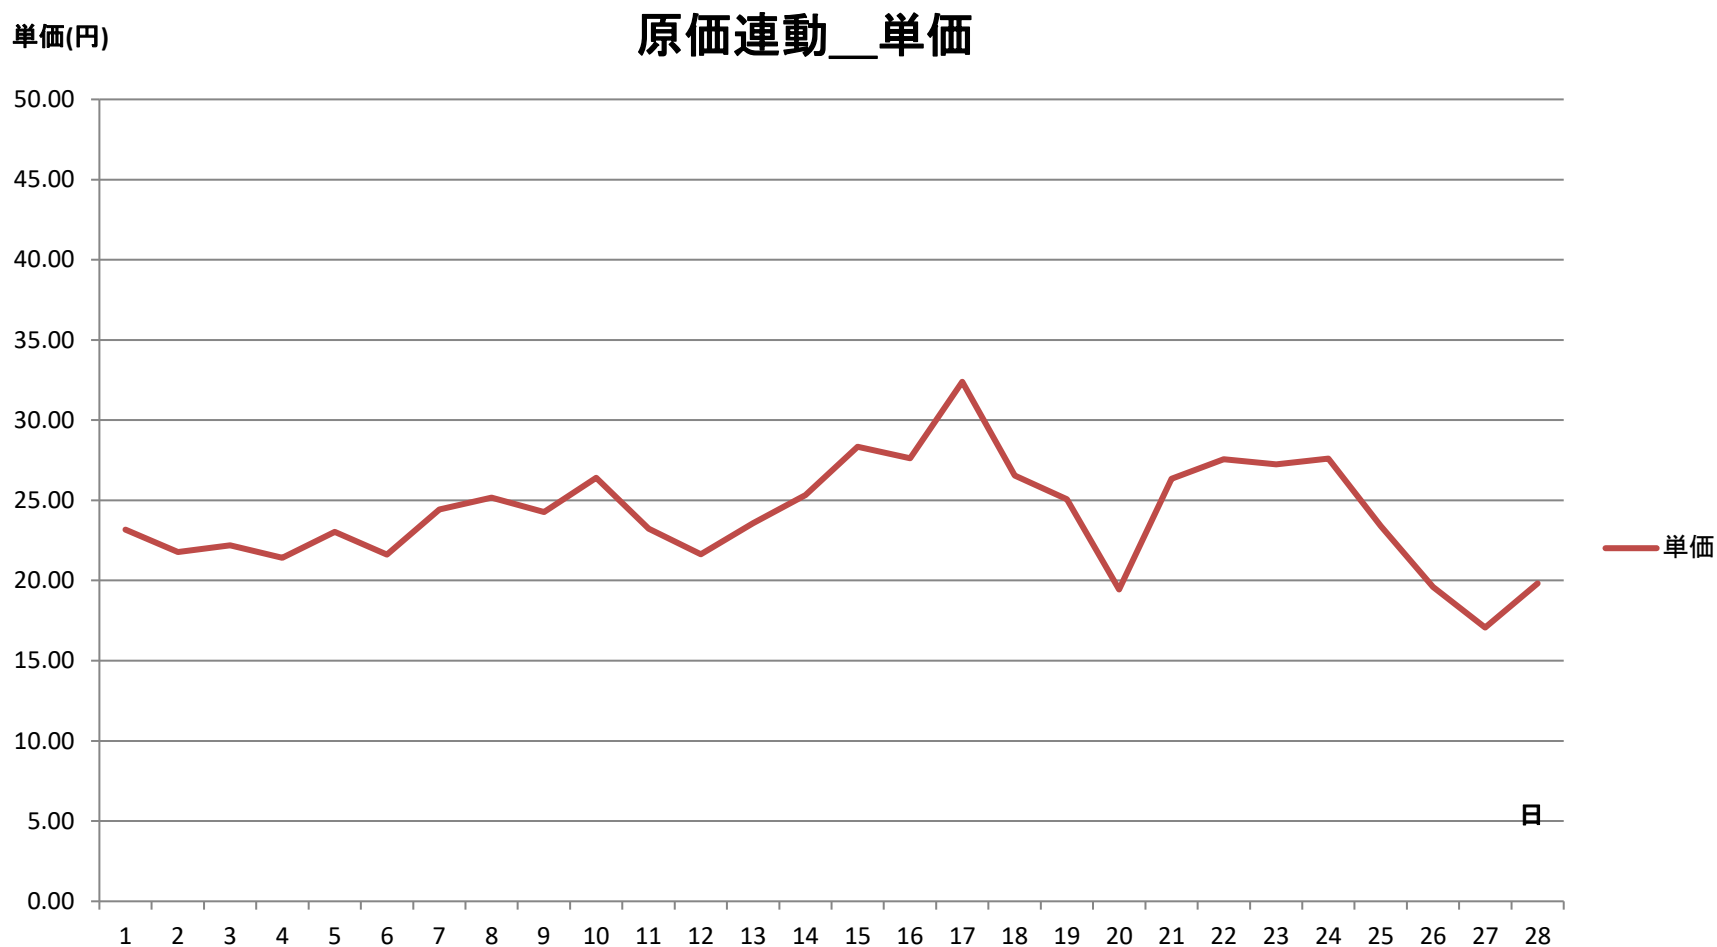

2022年2月度 北海道電力エリア単価推移

単価 (円)

原価連動__単価

2022年2月度 東北電力エリア単価推移

2022年2月度 東京電力エリア単価推移

原価連動__単価

2022年2月度 中部電力エリア単価推移

2022年2月度 北陸電力エリア単価推移

原価連動__単価

単価(円)

2022年2月度 関西電力エリア単価推移

2022年2月度 中国電力エリア単価推移

原価連動__単価

単価(円)

2022年2月度 四国電力エリア単価推移

原価連動__単価