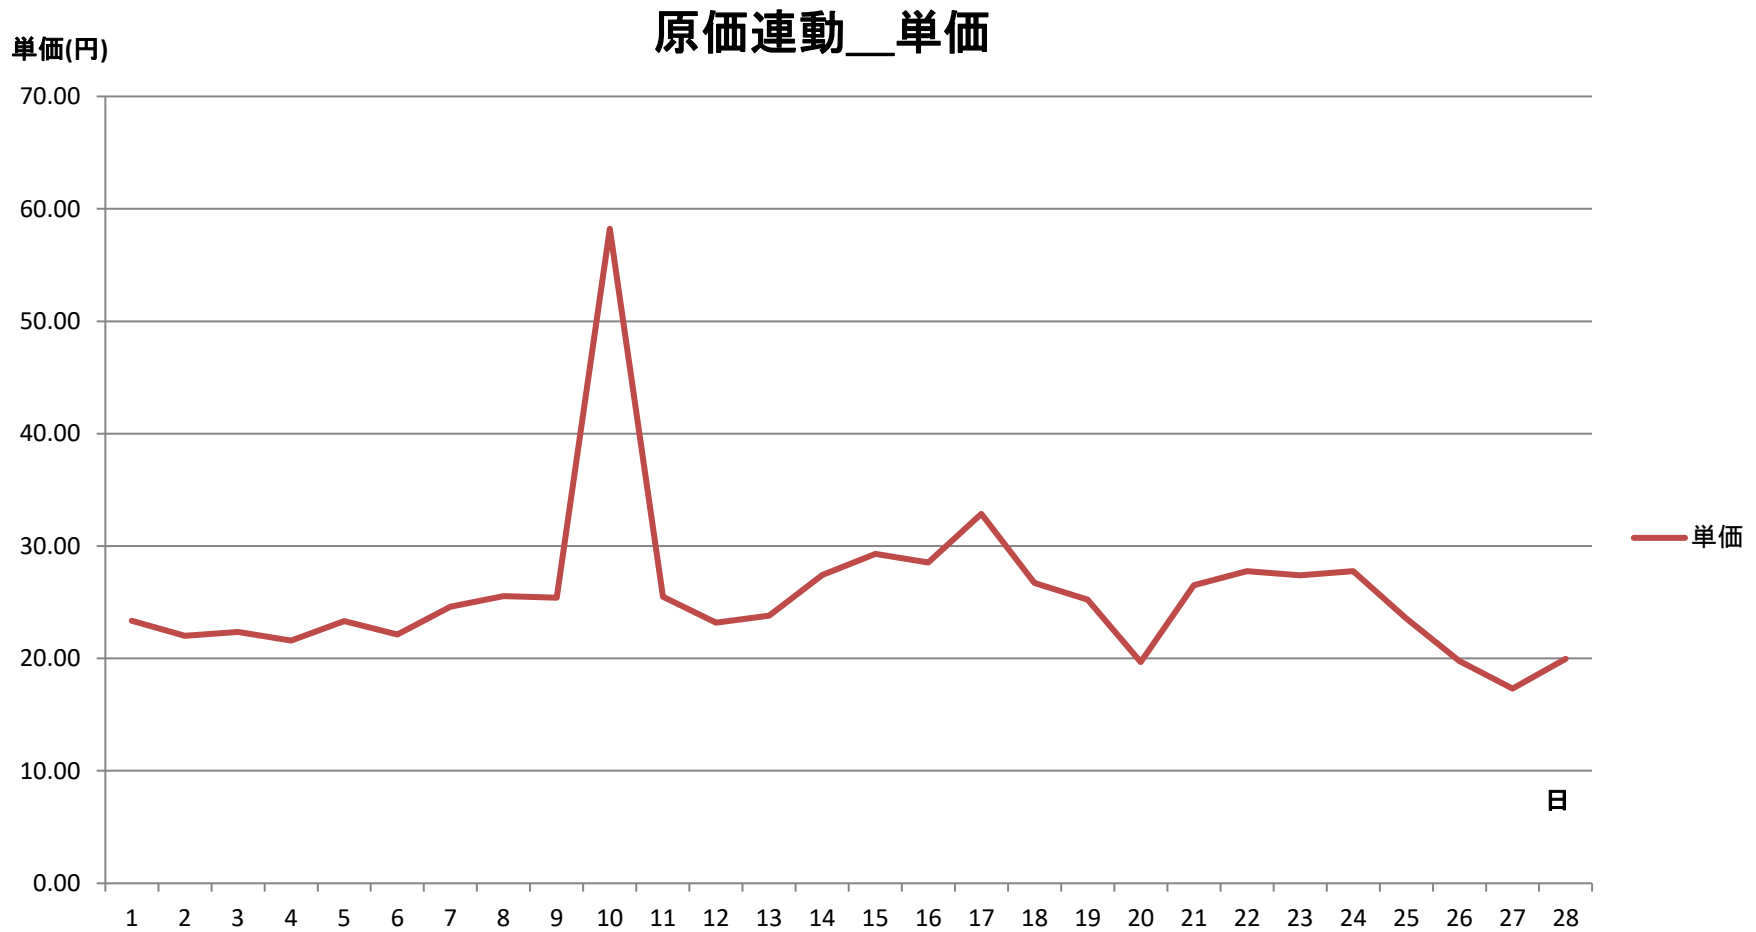

2022年2月度 北海道電力エリア単価推移

単価 (円)

原価連動__単価

2022年2月度 東北電力エリア単価推移

2022年2月度 東京電力エリア単価推移

原価連動__単価

2022年2月度 中部電力エリア単価推移

2022年2月度 北陸電力エリア単価推移

原価連動__単価

単価(円)

2022年2月度 関西電力エリア単価推移

2022年2月度 中国電力エリア単価推移

原価連動__単価

単価(円)

2022年2月度 四国電力エリア単価推移

原価連動__単価