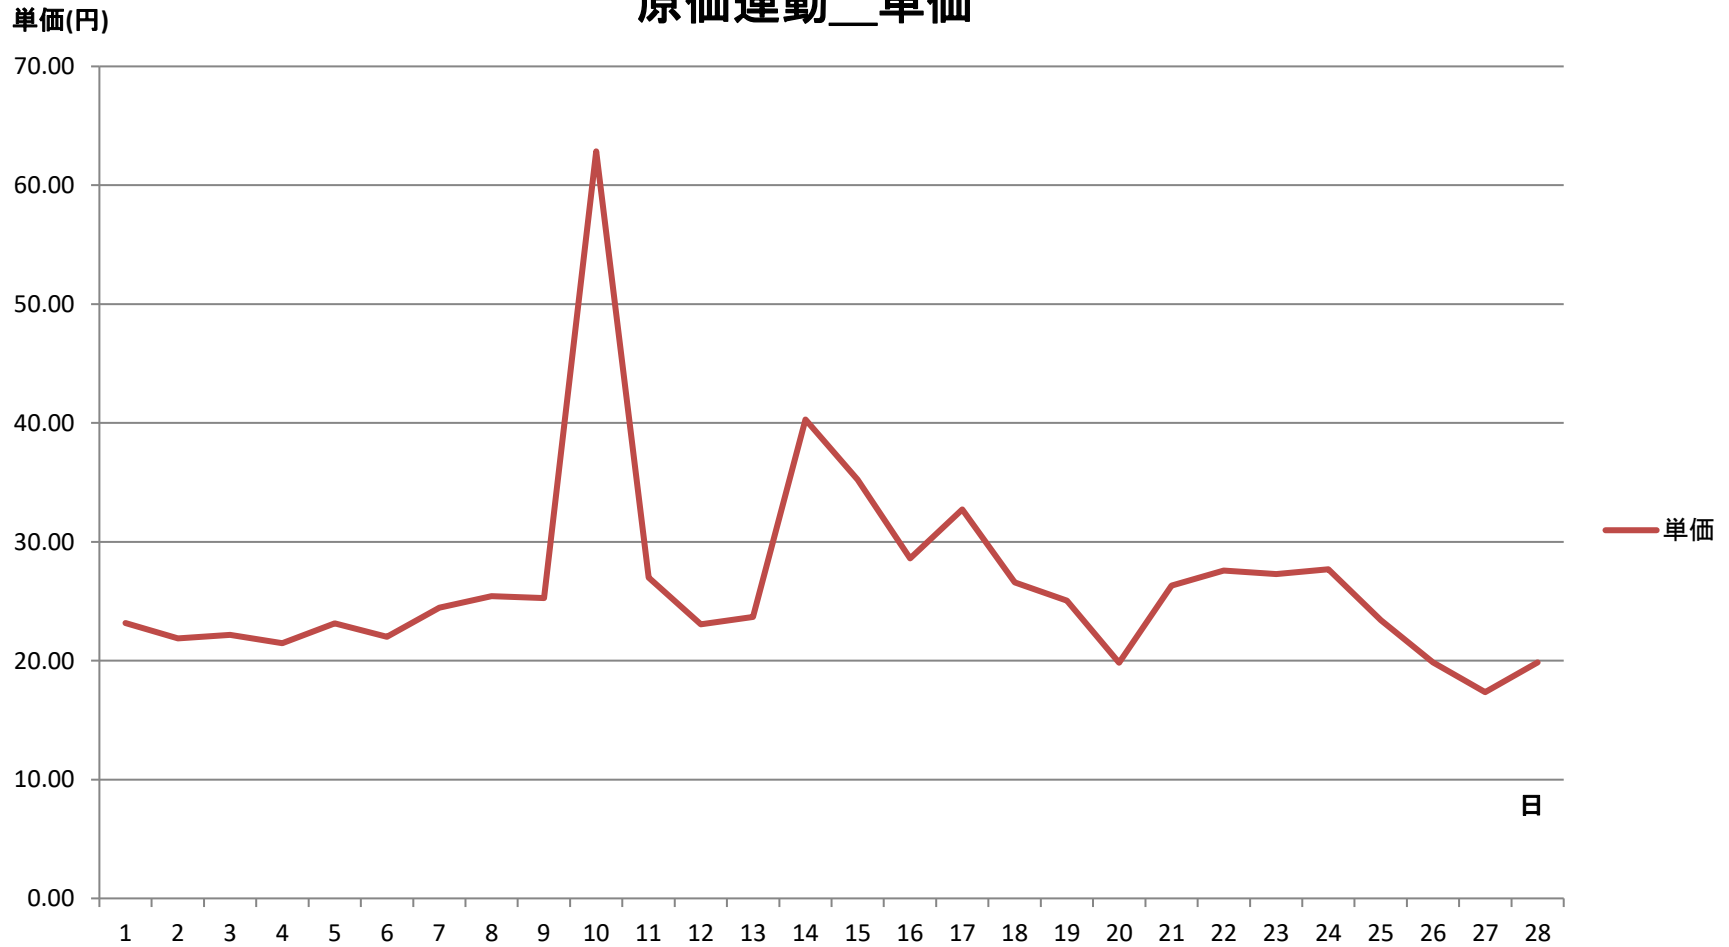

2022年2月度 北海道電力エリア単価推移

単価 (円)

原価連動__単価

2022年2月度 東北電力エリア単価推移

2022年2月度 東京電力エリア単価推移

原価連動__単価

2022年2月度 中部電力エリア単価推移

2022年2月度 北陸電力エリア単価推移

原価連動__単価

単価(円)

2022年2月度 関西電力エリア単価推移

2022年2月度 中国電力エリア単価推移

原価連動__単価

単価(円)

2022年2月度 四国電力エリア単価推移

原価連動__単価