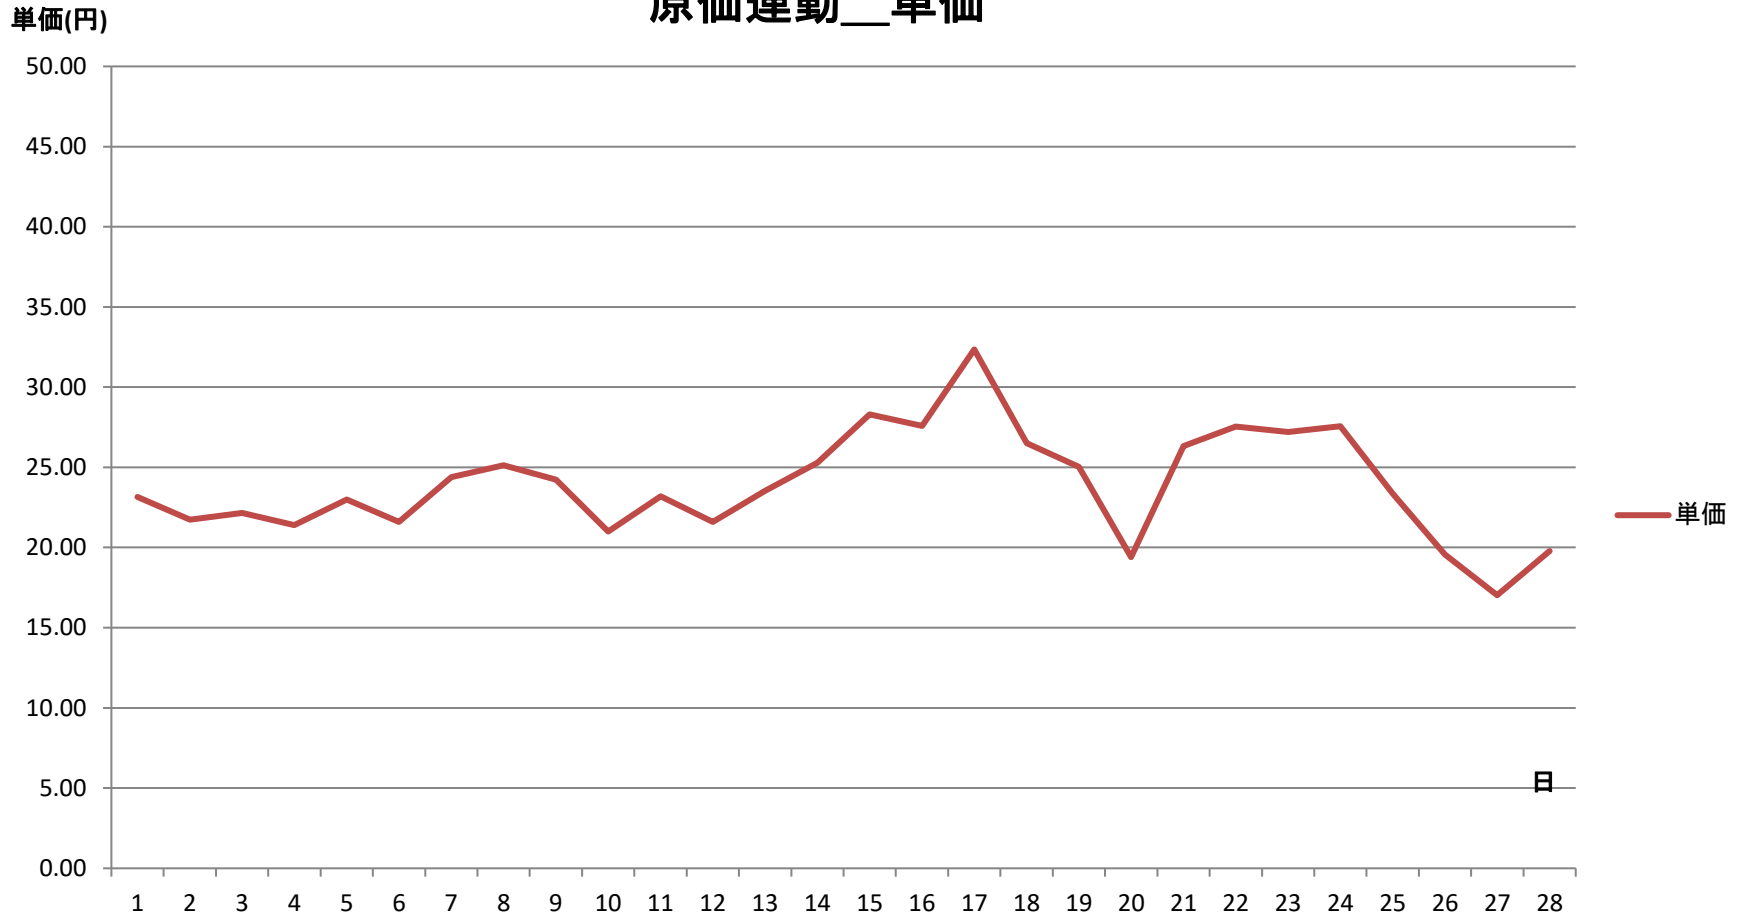

2022年2月度 北海道電力エリア単価推移

単価 (円)

原価連動__単価

2022年2月度 東北電力エリア単価推移

2022年2月度 東京電力エリア単価推移

原価連動__単価

2022年2月度 中部電力エリア単価推移

2022年2月度 北陸電力エリア単価推移

原価連動__単価

単価(円)

2022年2月度 関西電力エリア単価推移

2022年2月度 中国電力エリア単価推移

原価連動__単価

単価(円)

2022年2月度 四国電力エリア単価推移

原価連動__単価