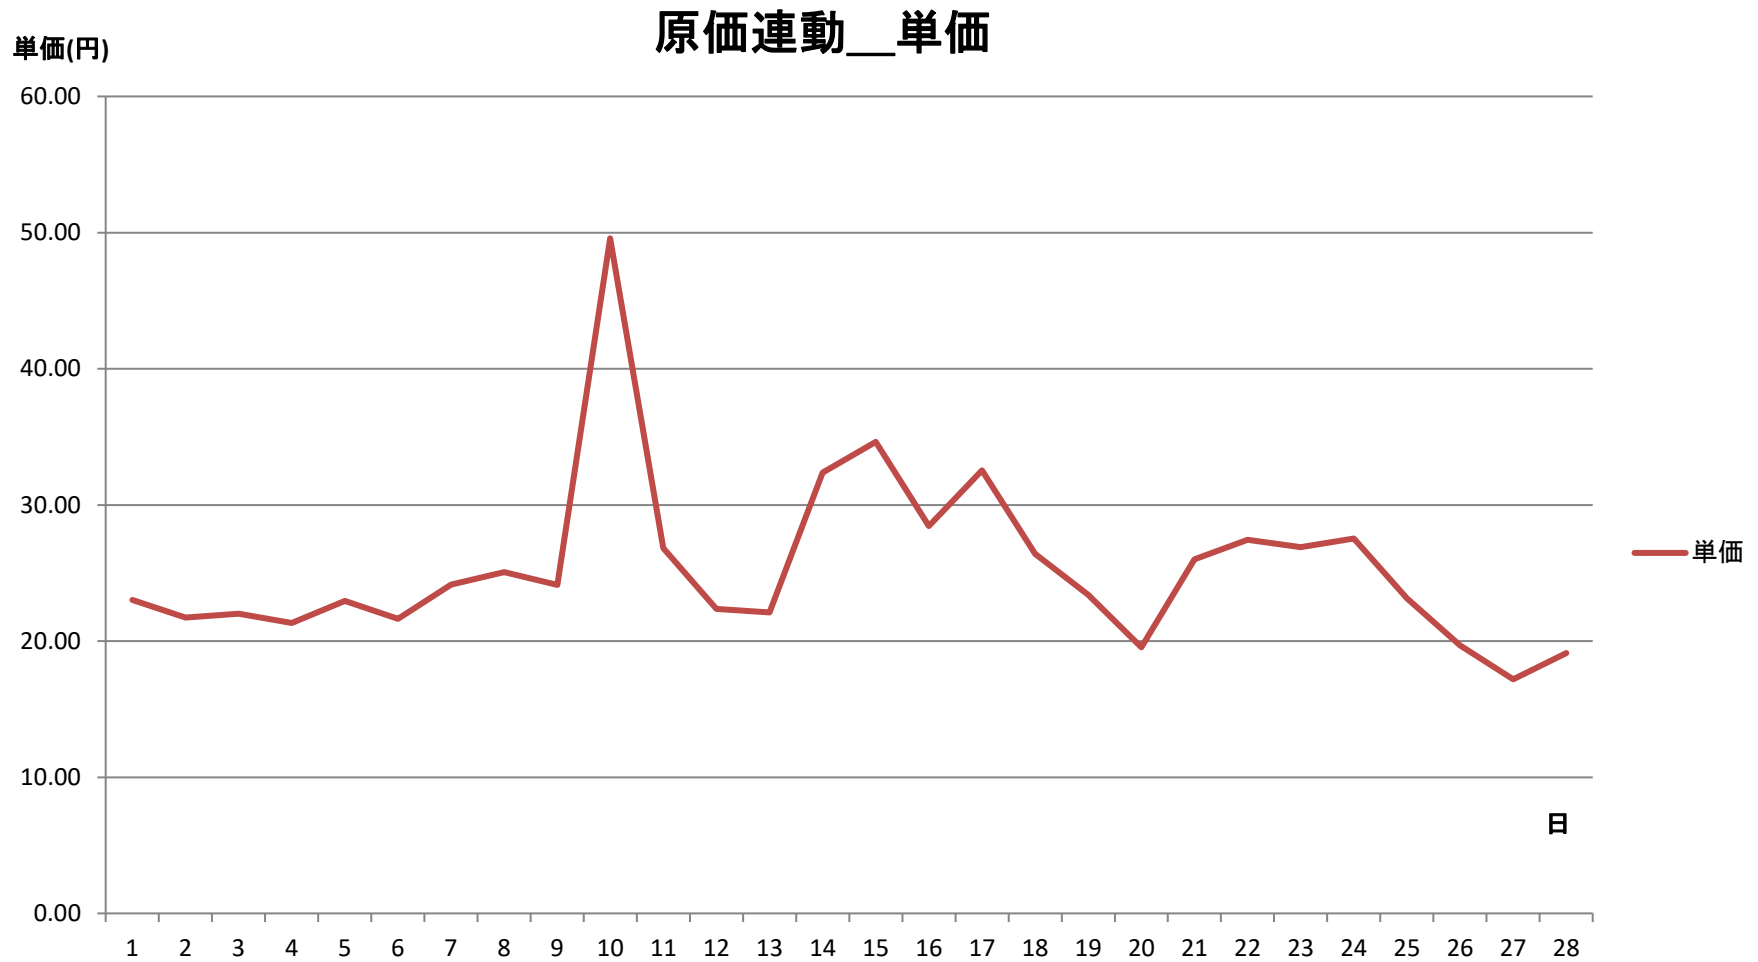

2022年2月度 北海道電力エリア単価推移

単価 (円)

原価連動__単価

2022年2月度 東北電力エリア単価推移

2022年2月度 東京電力エリア単価推移

原価連動__単価

2022年2月度 中部電力エリア単価推移

2022年2月度 北陸電力エリア単価推移

原価連動__単価

単価(円)

2022年2月度 関西電力エリア単価推移

2022年2月度 中国電力エリア単価推移

原価連動__単価

単価(円)

2022年2月度 四国電力エリア単価推移

原価連動__単価