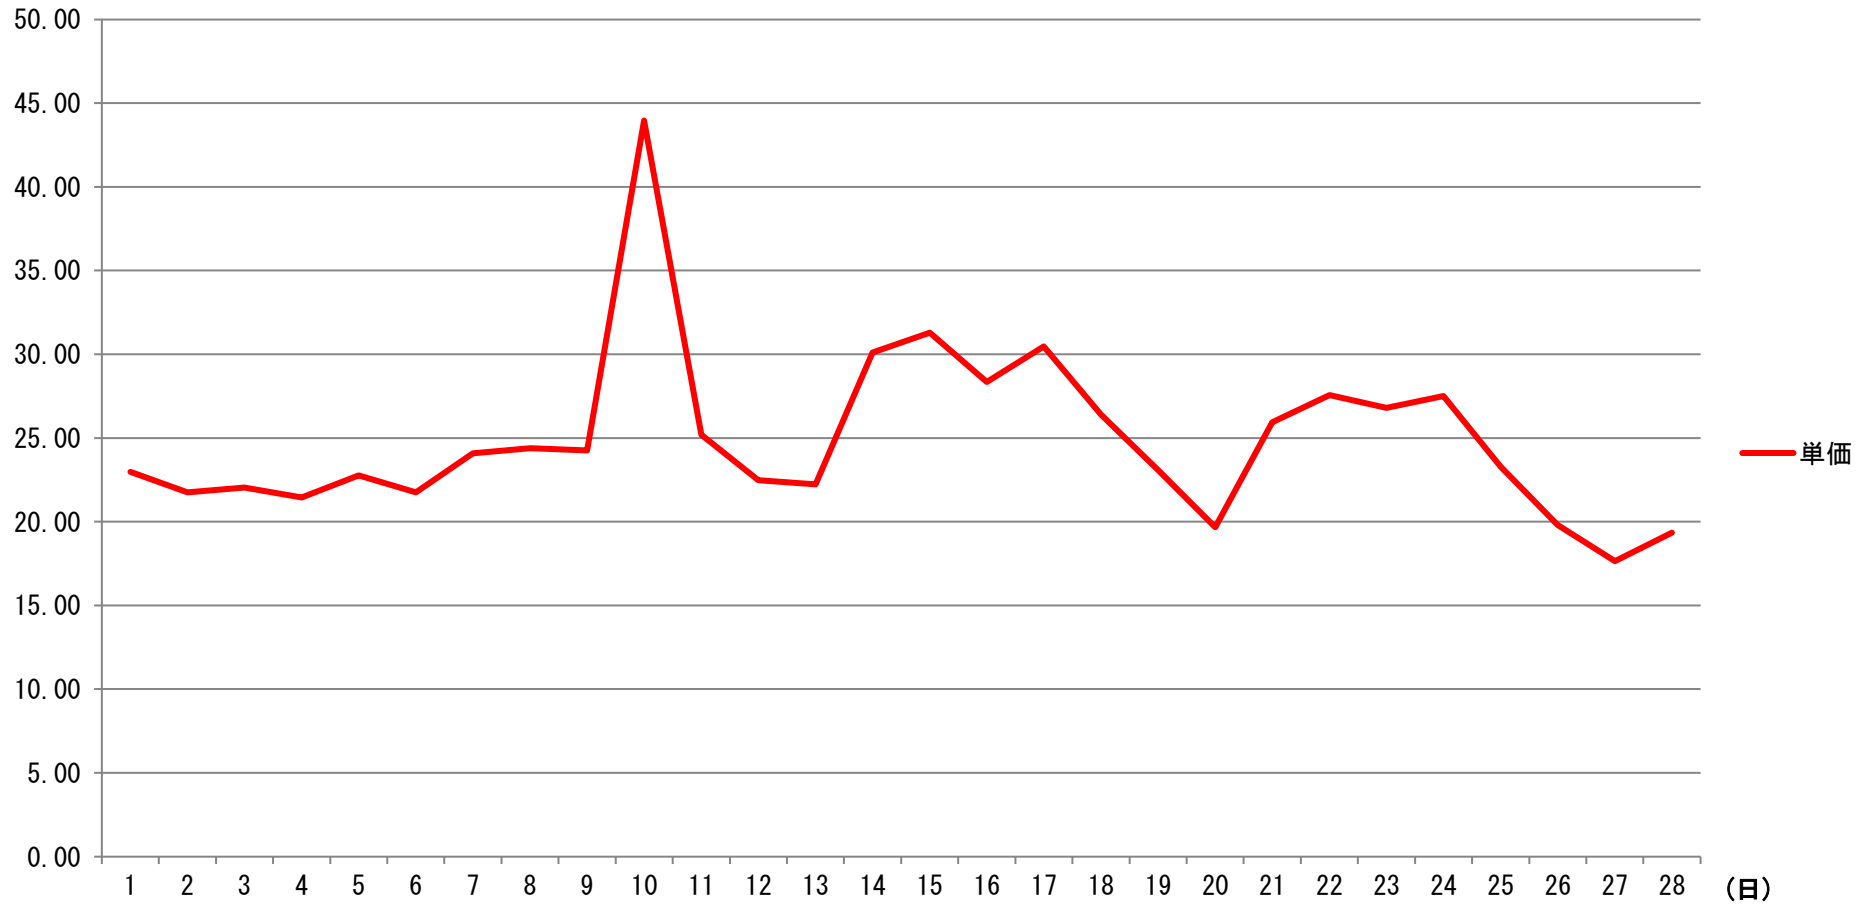

2022年2月度 北海道電力エリア単価推移

単価 (円)

原価連動__単価

2022年2月度 東北電力エリア単価推移

2022年2月度 東京電力エリア単価推移

原価連動__単価

2022年2月度 中部電力エリア単価推移

2022年2月度 北陸電力エリア単価推移

原価連動__単価

単価(円)

2022年2月度 関西電力エリア単価推移

2022年2月度 中国電力エリア単価推移

原価連動__単価

単価(円)

2022年2月度 四国電力エリア単価推移

原価連動__単価