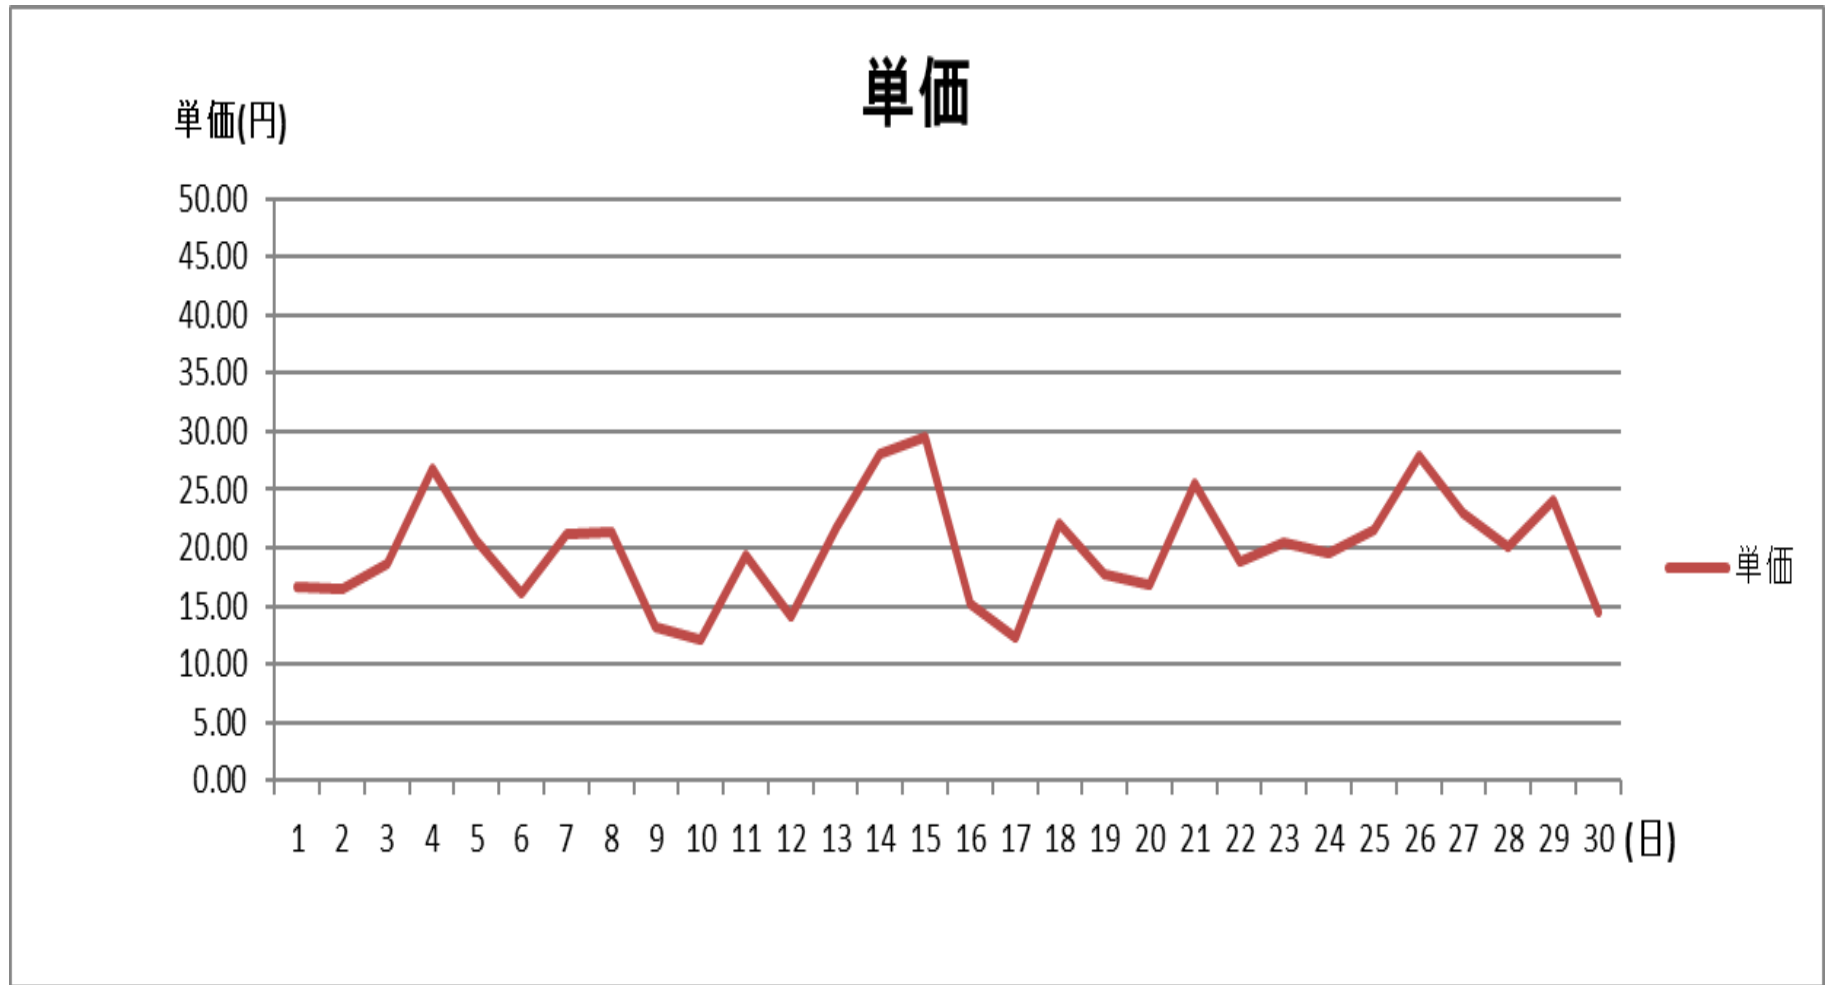

2022年4月度 四国電力エリア単価推移