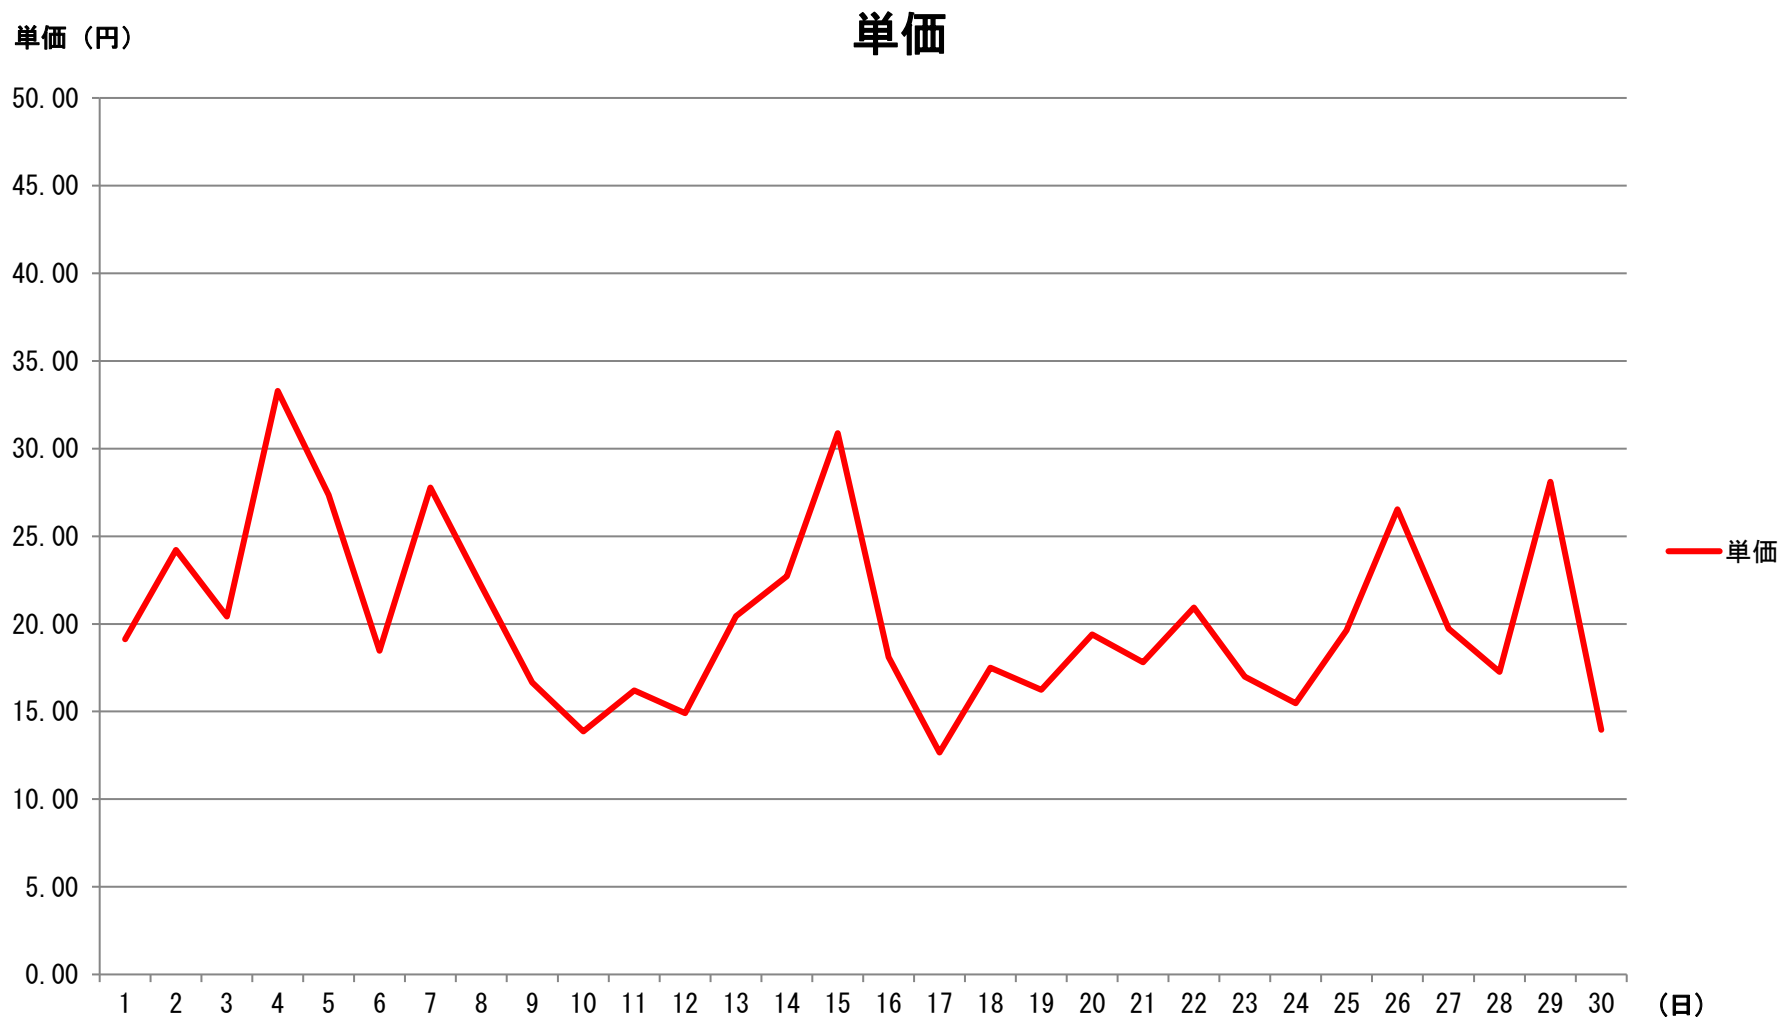

# 2022年4月度 北海道電力エリア単価推移