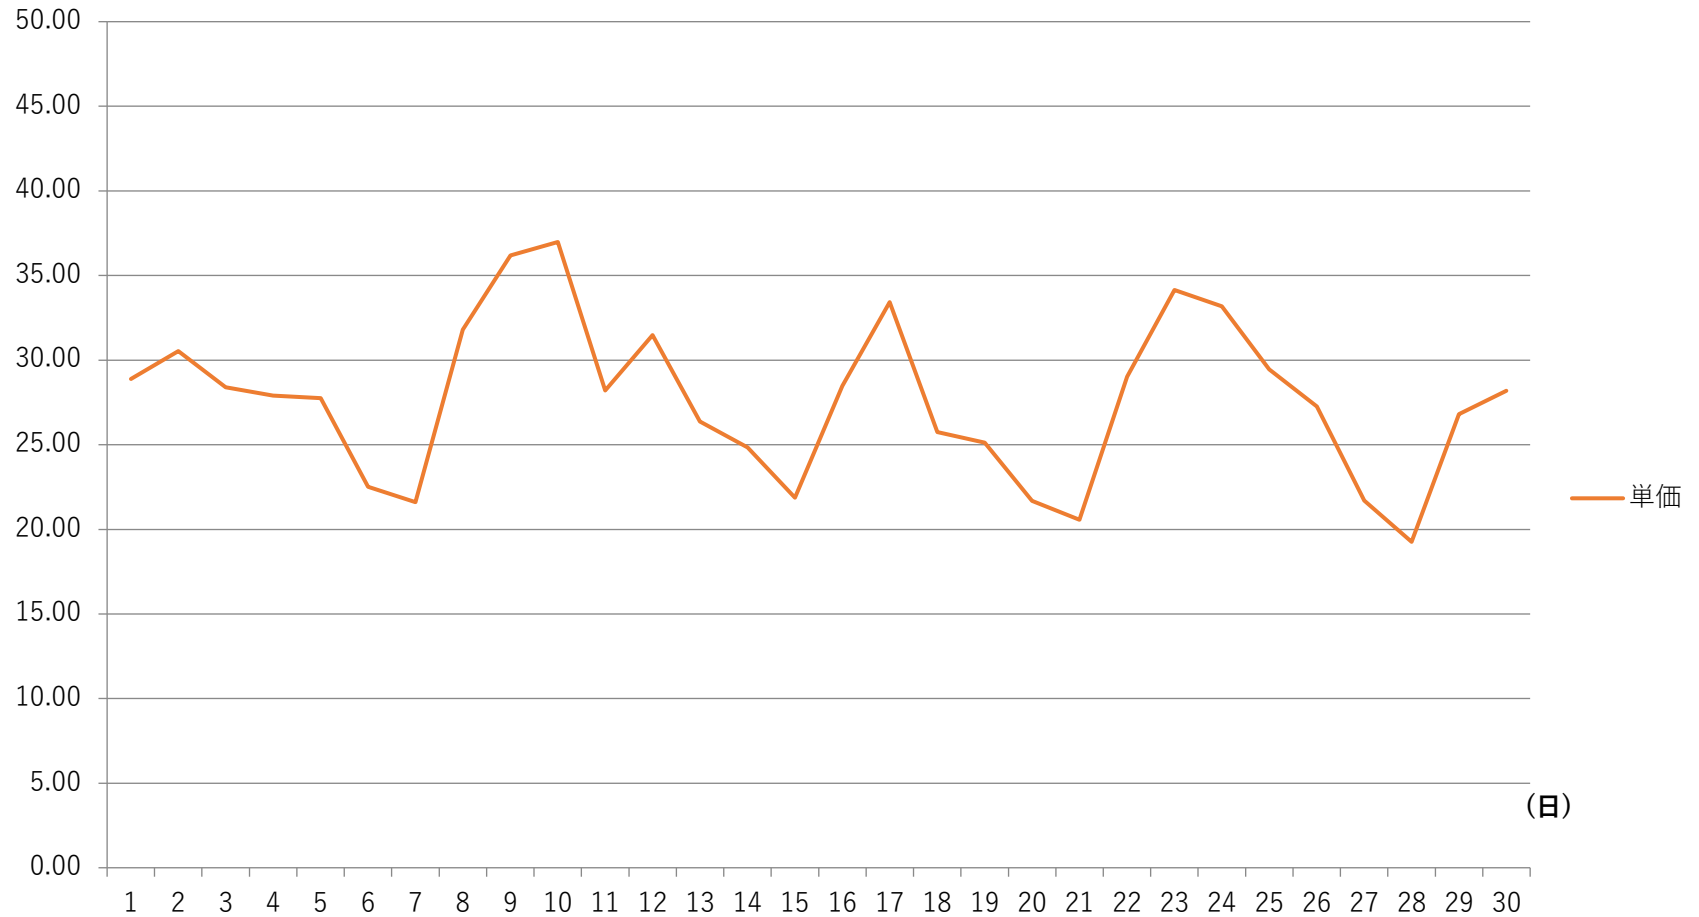

2022年8月度 北海道電力エリア単価推移

原価連動__単価

単価 (円)

2022年8月度 東北電力エリア単価推移

原価連動__単価

2022年8月度 東京電力エリア単価推移

2022年8月度 中部電力エリア単価推移

2022年8月度 北陸電力エリア単価推移

原価連動__単価

単価(円)

2022年8月度 関西電力エリア単価推移

原価連動__単価

2022年8月度 中国電力エリア単価推移

2022年8月度 四国電力エリア単価推移

原価連動__単価

単価(円)