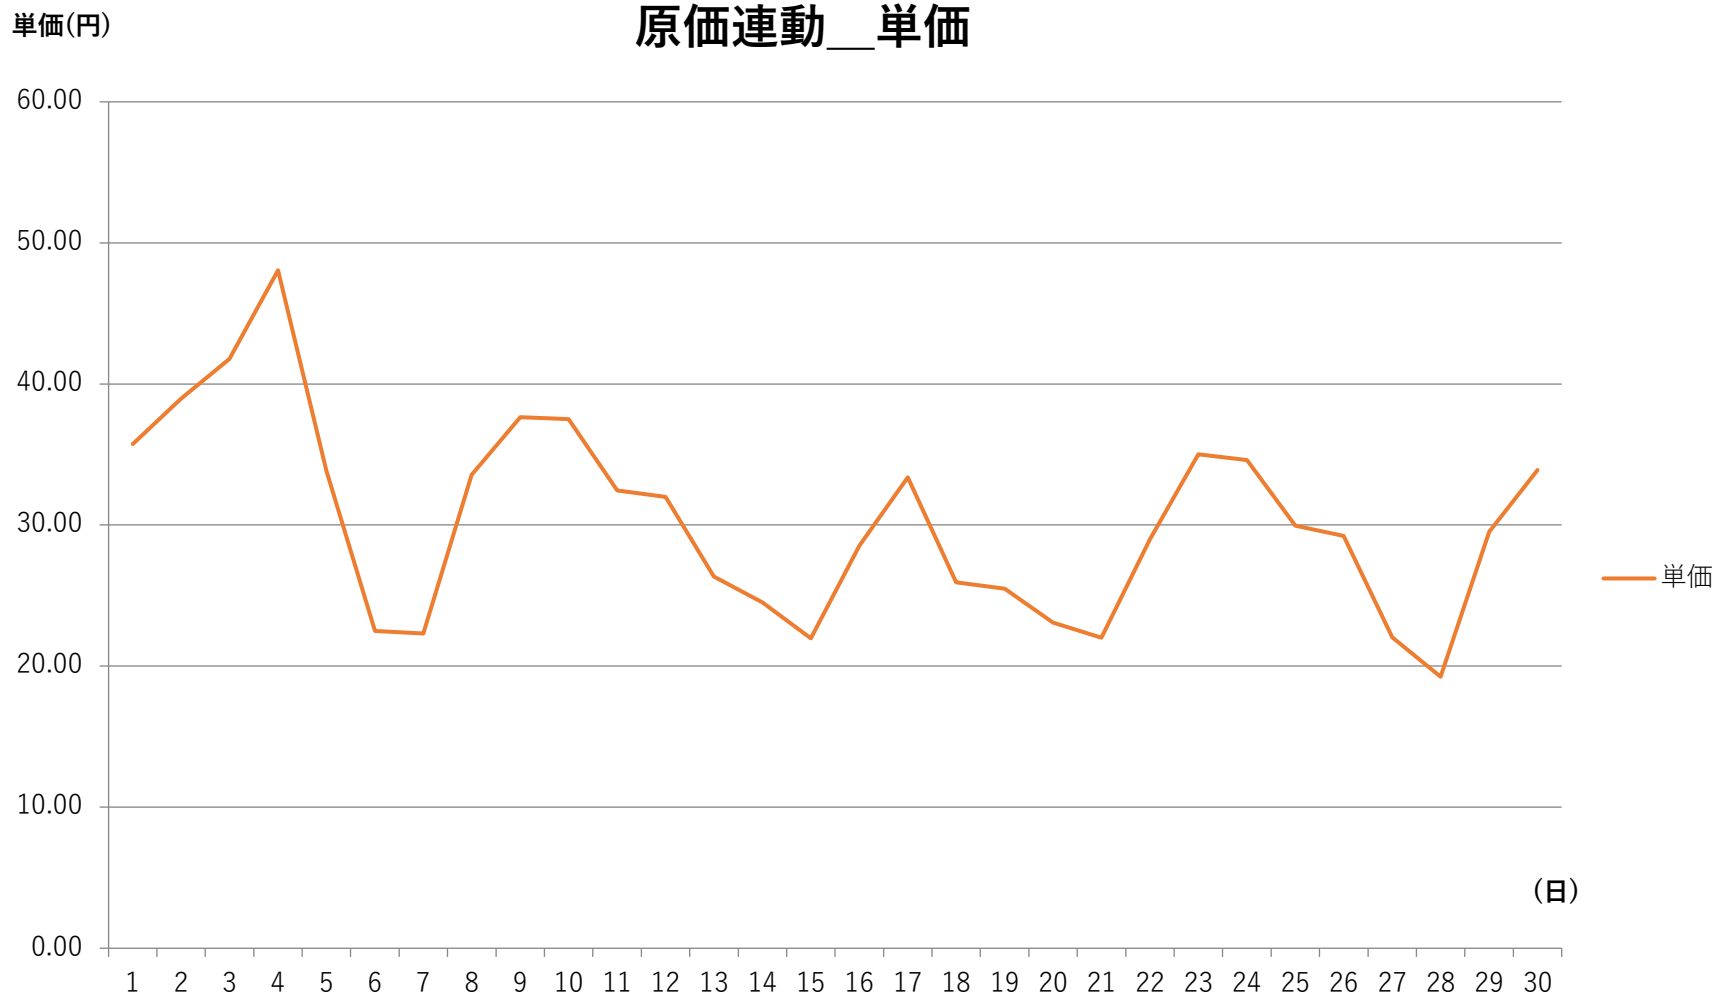

2022年8月度 北海道電力エリア単価推移

原価連動__単価

単価 (円)

2022年8月度 東北電力エリア単価推移

原価連動__単価

2022年8月度 東京電力エリア単価推移

2022年8月度 中部電力エリア単価推移

2022年8月度 北陸電力エリア単価推移

原価連動__単価

単価(円)

2022年8月度 関西電力エリア単価推移

原価連動__単価

2022年8月度 中国電力エリア単価推移

2022年8月度 四国電力エリア単価推移

原価連動__単価

単価(円)