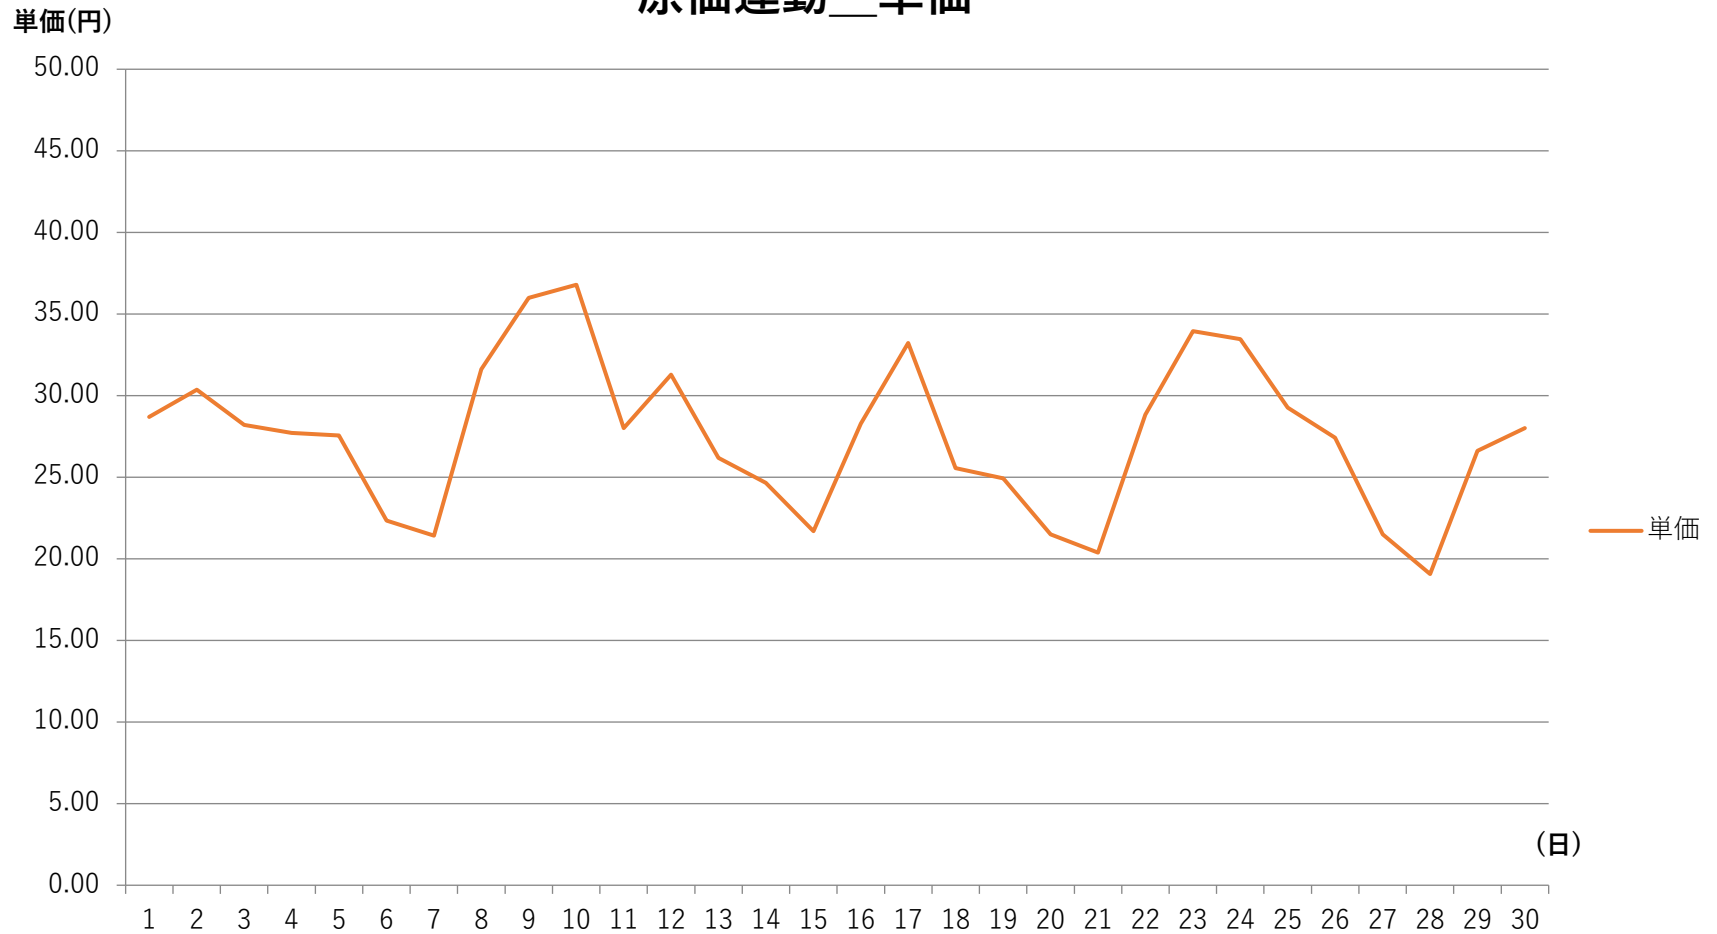

2022年8月度 北海道電力エリア単価推移

原価連動__単価

単価 (円)

2022年8月度 東北電力エリア単価推移

原価連動__単価

2022年8月度 東京電力エリア単価推移

2022年8月度 中部電力エリア単価推移

2022年8月度 北陸電力エリア単価推移

原価連動__単価

単価(円)

2022年8月度 関西電力エリア単価推移

原価連動__単価

2022年8月度 中国電力エリア単価推移

2022年8月度 四国電力エリア単価推移

原価連動__単価

単価(円)