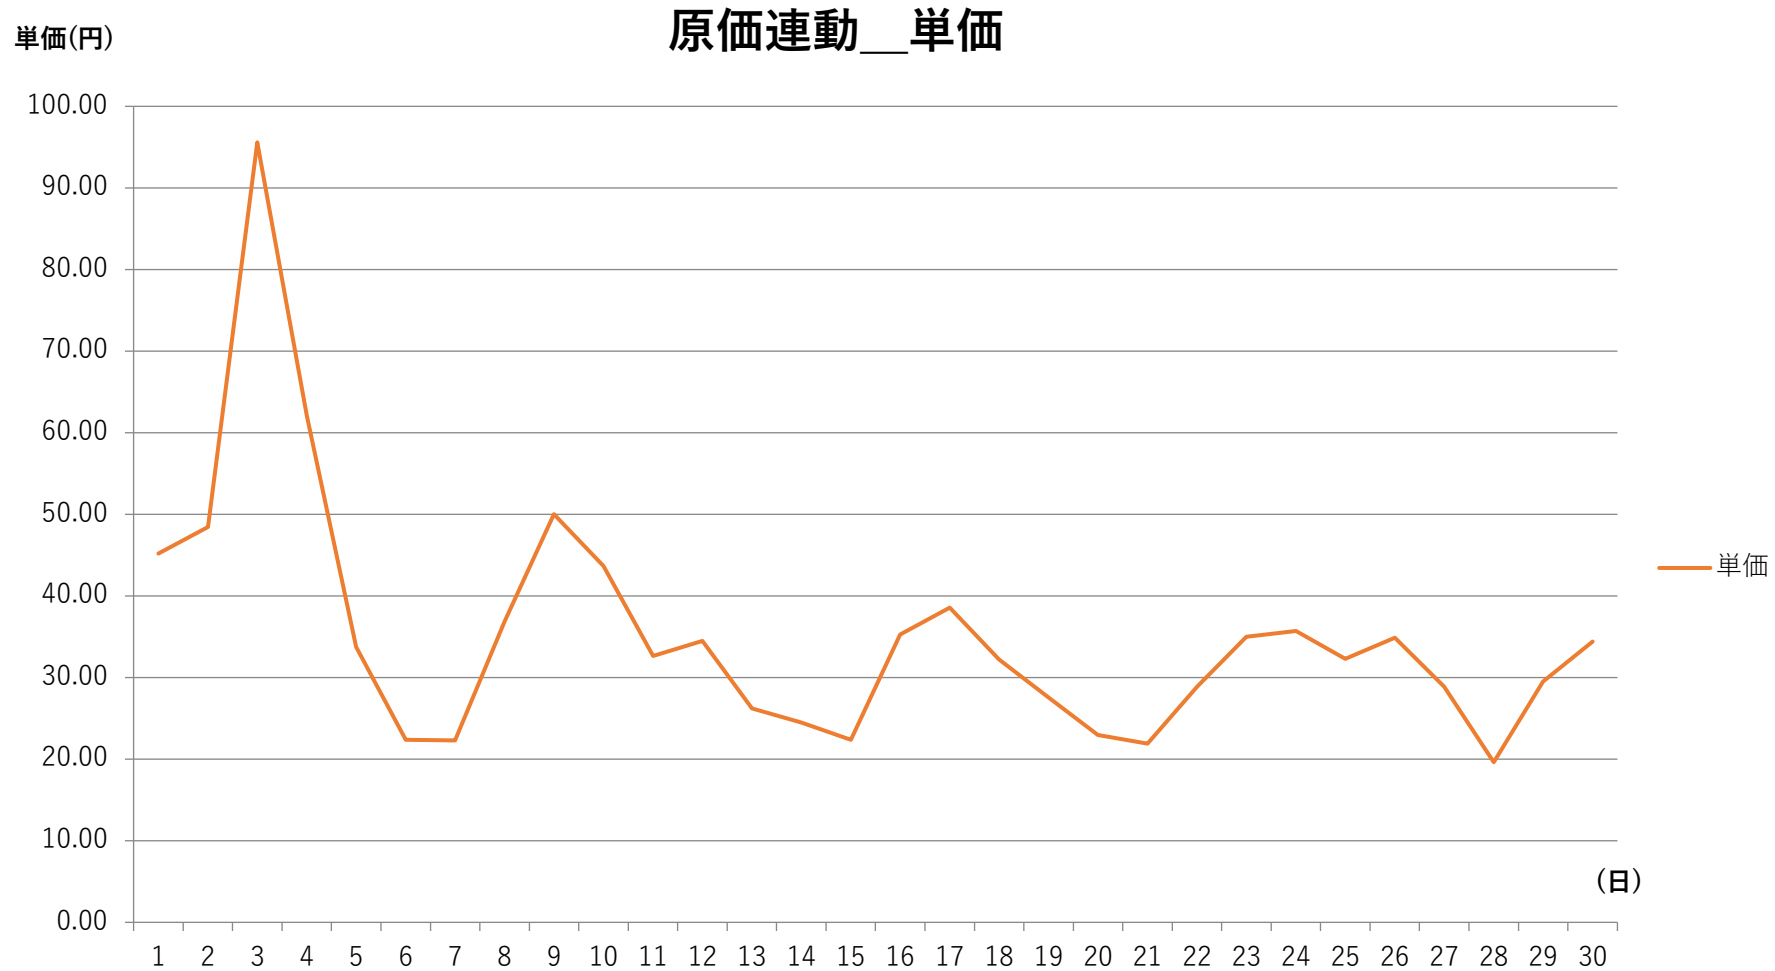

2022年8月度 北海道電力エリア単価推移

原価連動__単価

単価 (円)

2022年8月度 東北電力エリア単価推移

原価連動__単価

2022年8月度 東京電力エリア単価推移

2022年8月度 中部電力エリア単価推移

2022年8月度 北陸電力エリア単価推移

原価連動__単価

単価(円)

2022年8月度 関西電力エリア単価推移

原価連動__単価

2022年8月度 中国電力エリア単価推移

2022年8月度 四国電力エリア単価推移

原価連動__単価

単価(円)