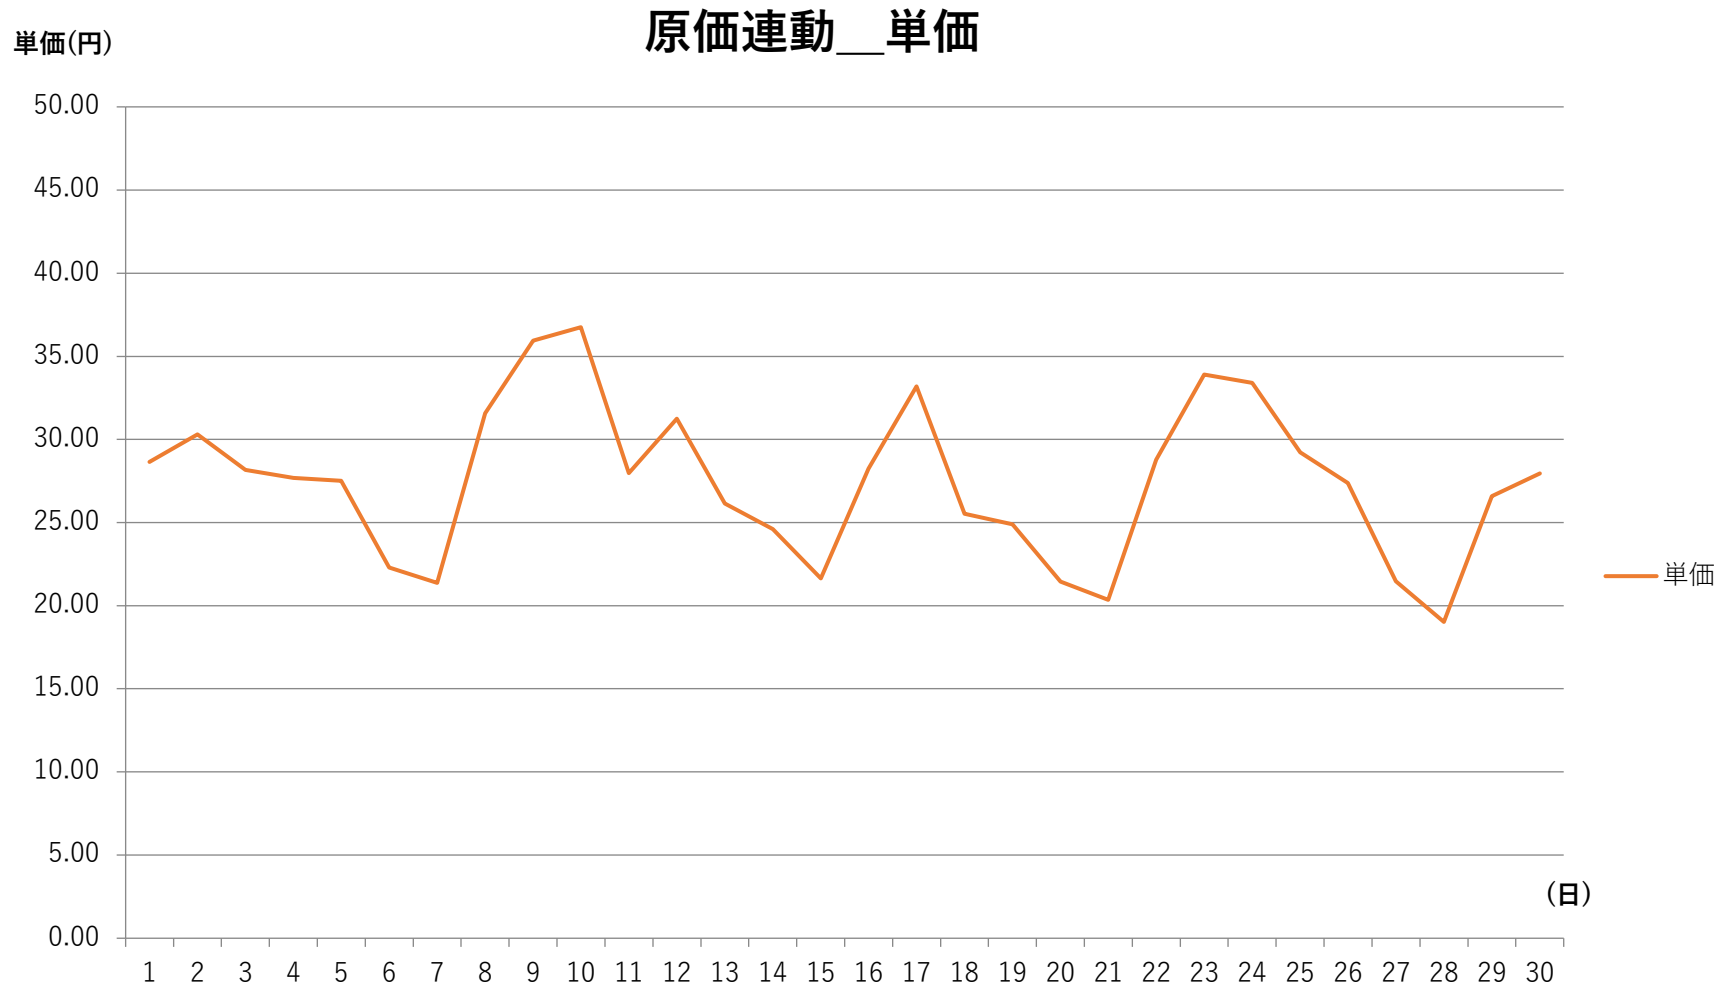

原価連動__単価

単価(円)

2022年8月度 関西電力エリア単価推移

原価連動__単価

2022年8月度 中国電力エリア単価推移

2022年8月度 四国電力エリア単価推移

原価連動__単価

単価(円)