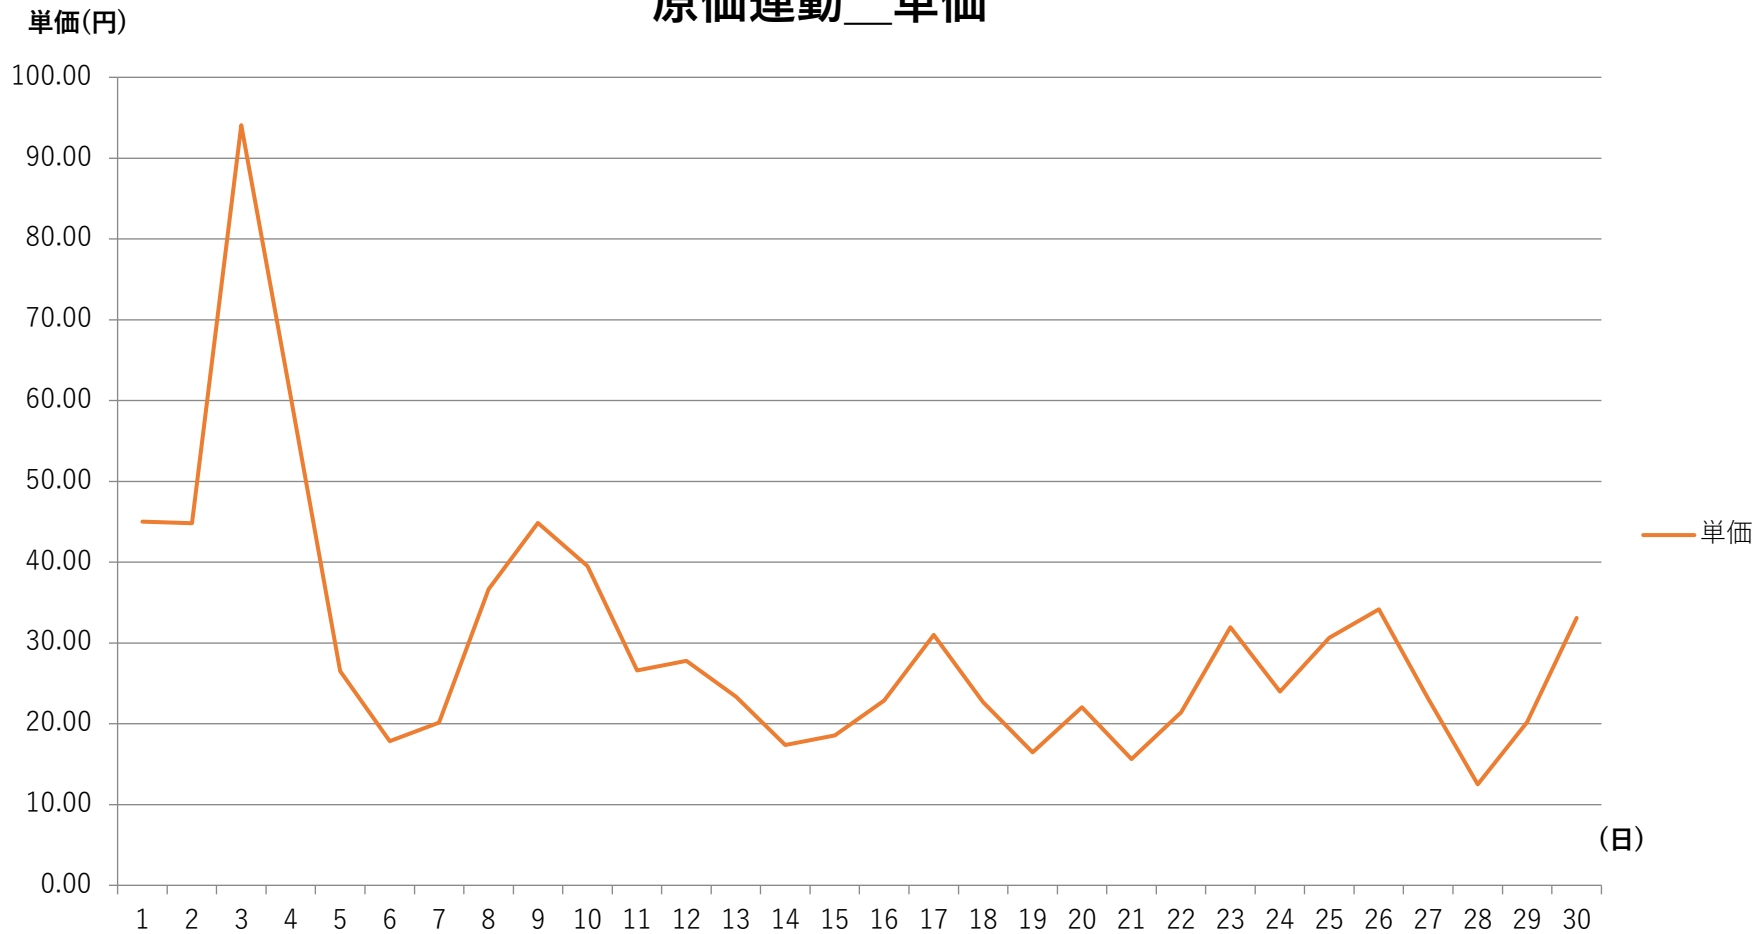

2022年8月度 北海道電力エリア単価推移

原価連動__単価

単価 (円)

2022年8月度 東北電力エリア単価推移

原価連動__単価

2022年8月度 東京電力エリア単価推移

2022年8月度 中部電力エリア単価推移

2022年8月度 北陸電力エリア単価推移

原価連動__単価

単価(円)

2022年8月度 関西電力エリア単価推移

原価連動__単価

2022年8月度 中国電力エリア単価推移

2022年8月度 四国電力エリア単価推移

原価連動__単価

単価(円)