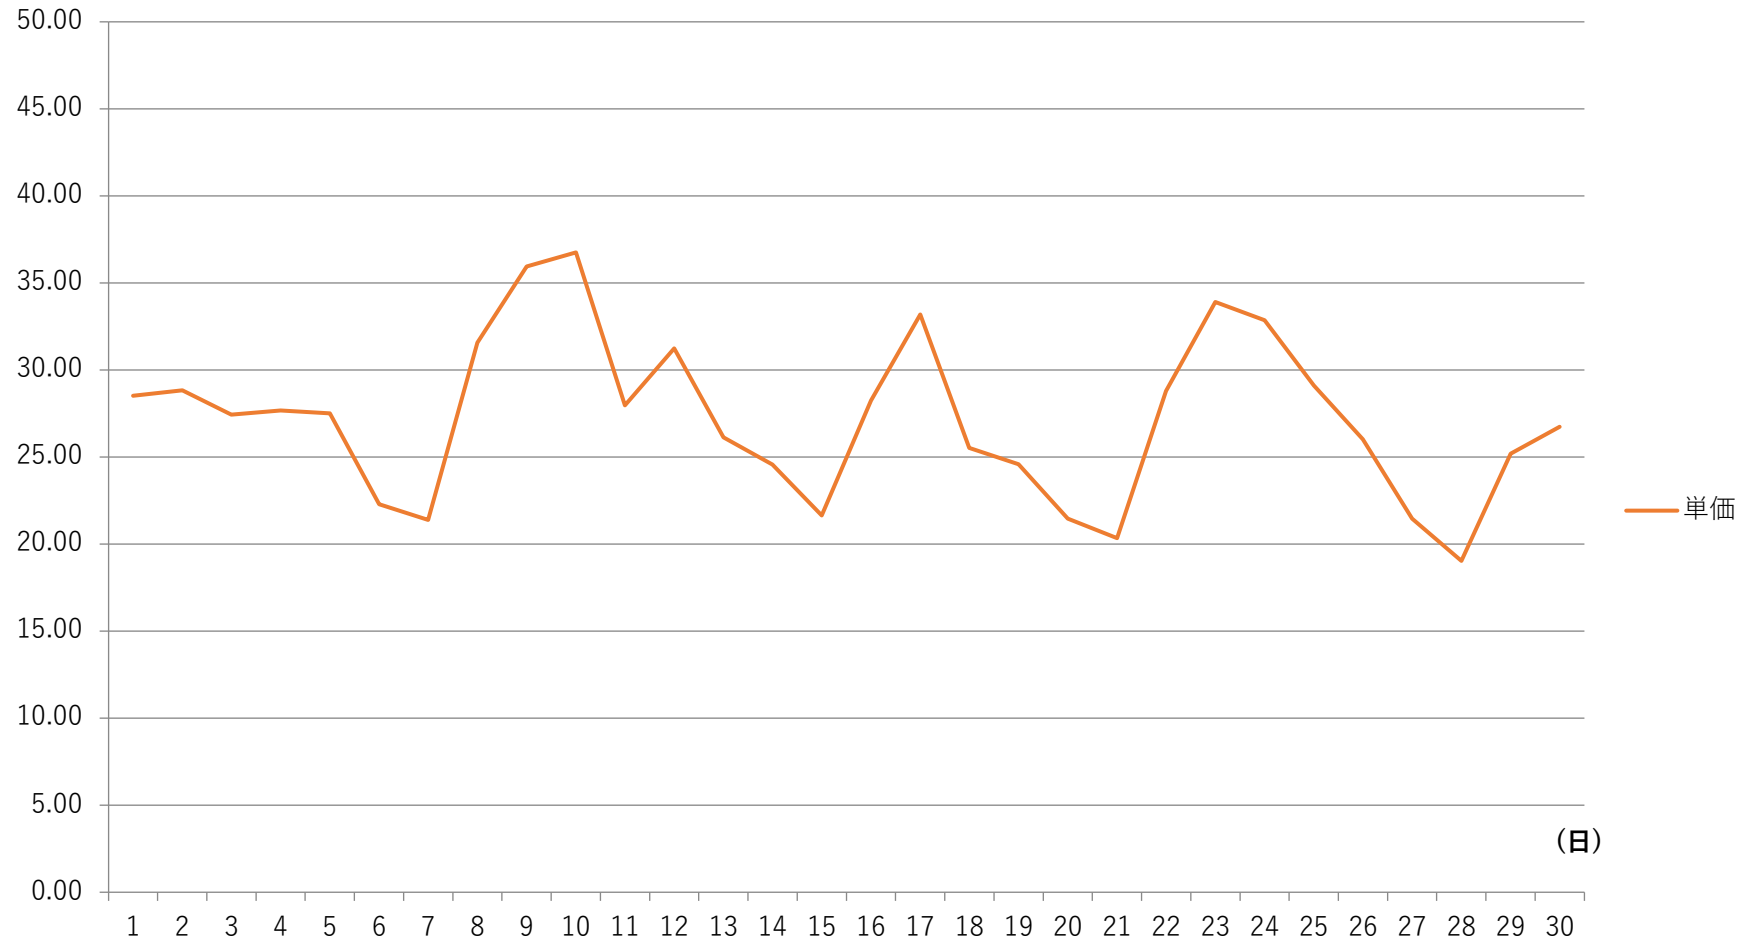

原価連動__単価

単価(円)

2022年8月度 関西電力エリア単価推移

原価連動__単価

2022年8月度 中国電力エリア単価推移

2022年8月度 四国電力エリア単価推移

原価連動__単価

単価(円)