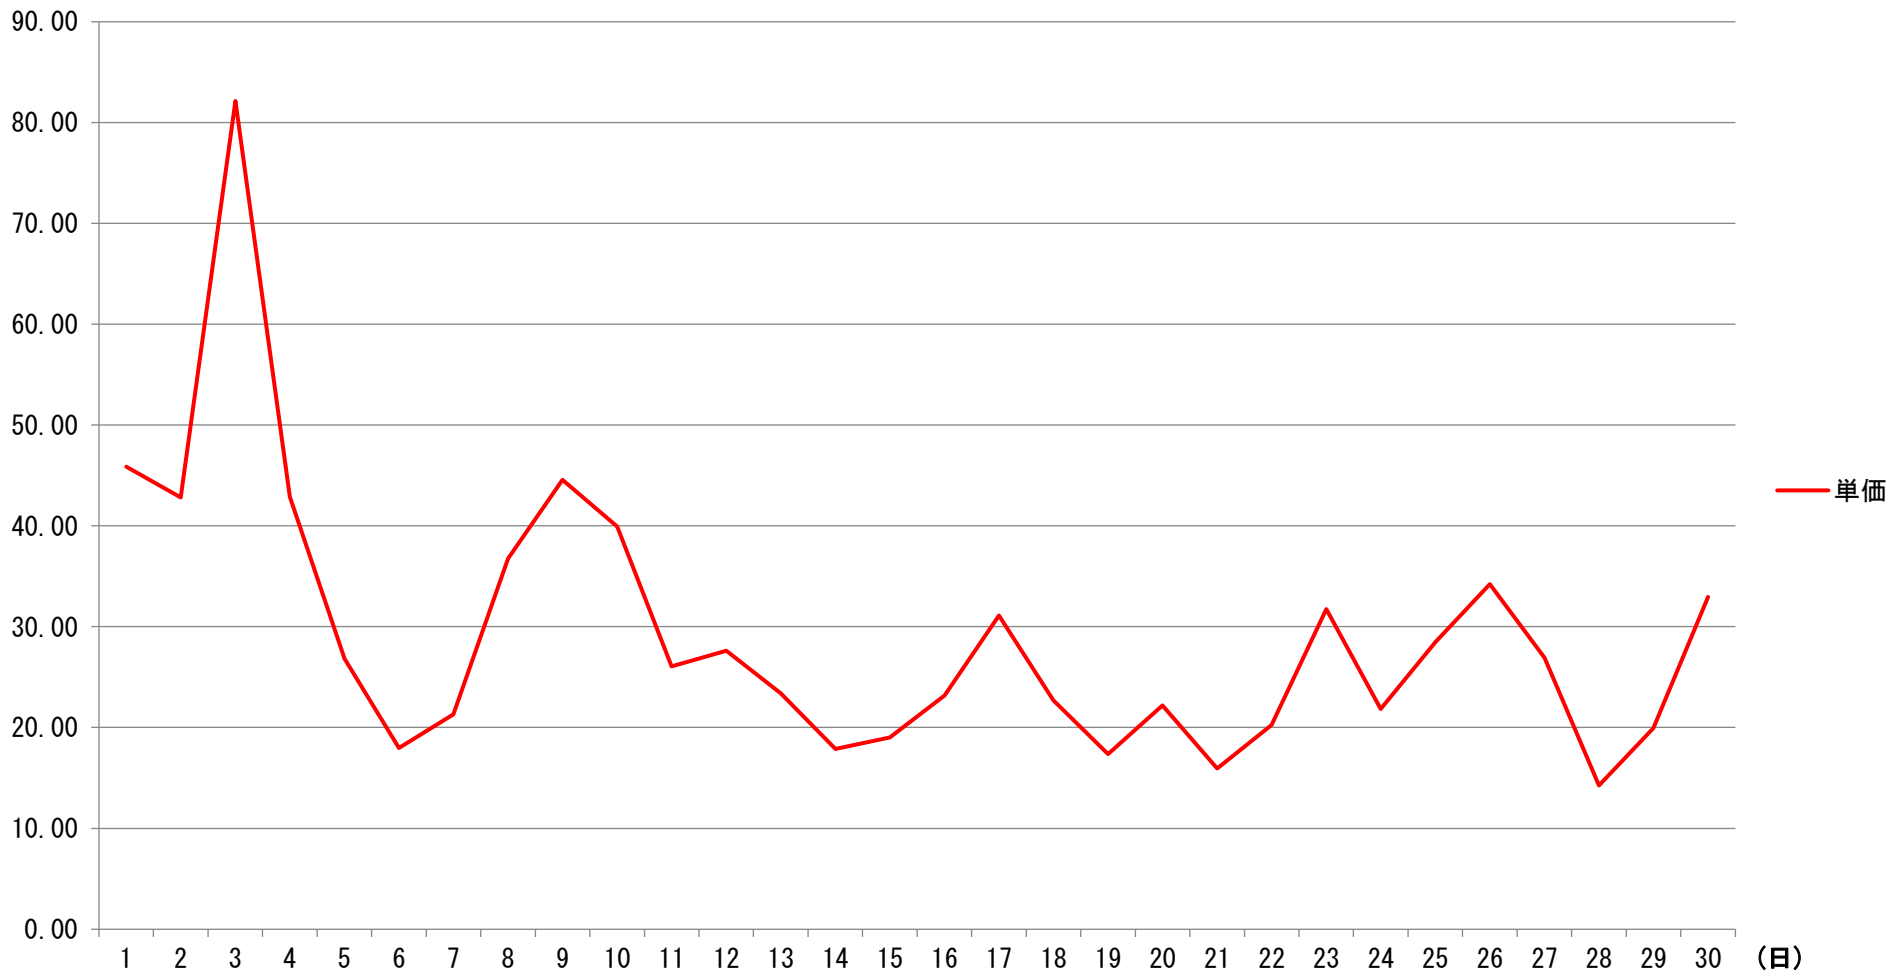

2022年8月度 北海道電力エリア単価推移

原価連動__単価

単価 (円)

2022年8月度 東北電力エリア単価推移

原価連動__単価

2022年8月度 東京電力エリア単価推移

2022年8月度 中部電力エリア単価推移

2022年8月度 北陸電力エリア単価推移

原価連動__単価

単価(円)

2022年8月度 関西電力エリア単価推移

原価連動__単価

2022年8月度 中国電力エリア単価推移

2022年8月度 四国電力エリア単価推移

原価連動__単価

単価(円)