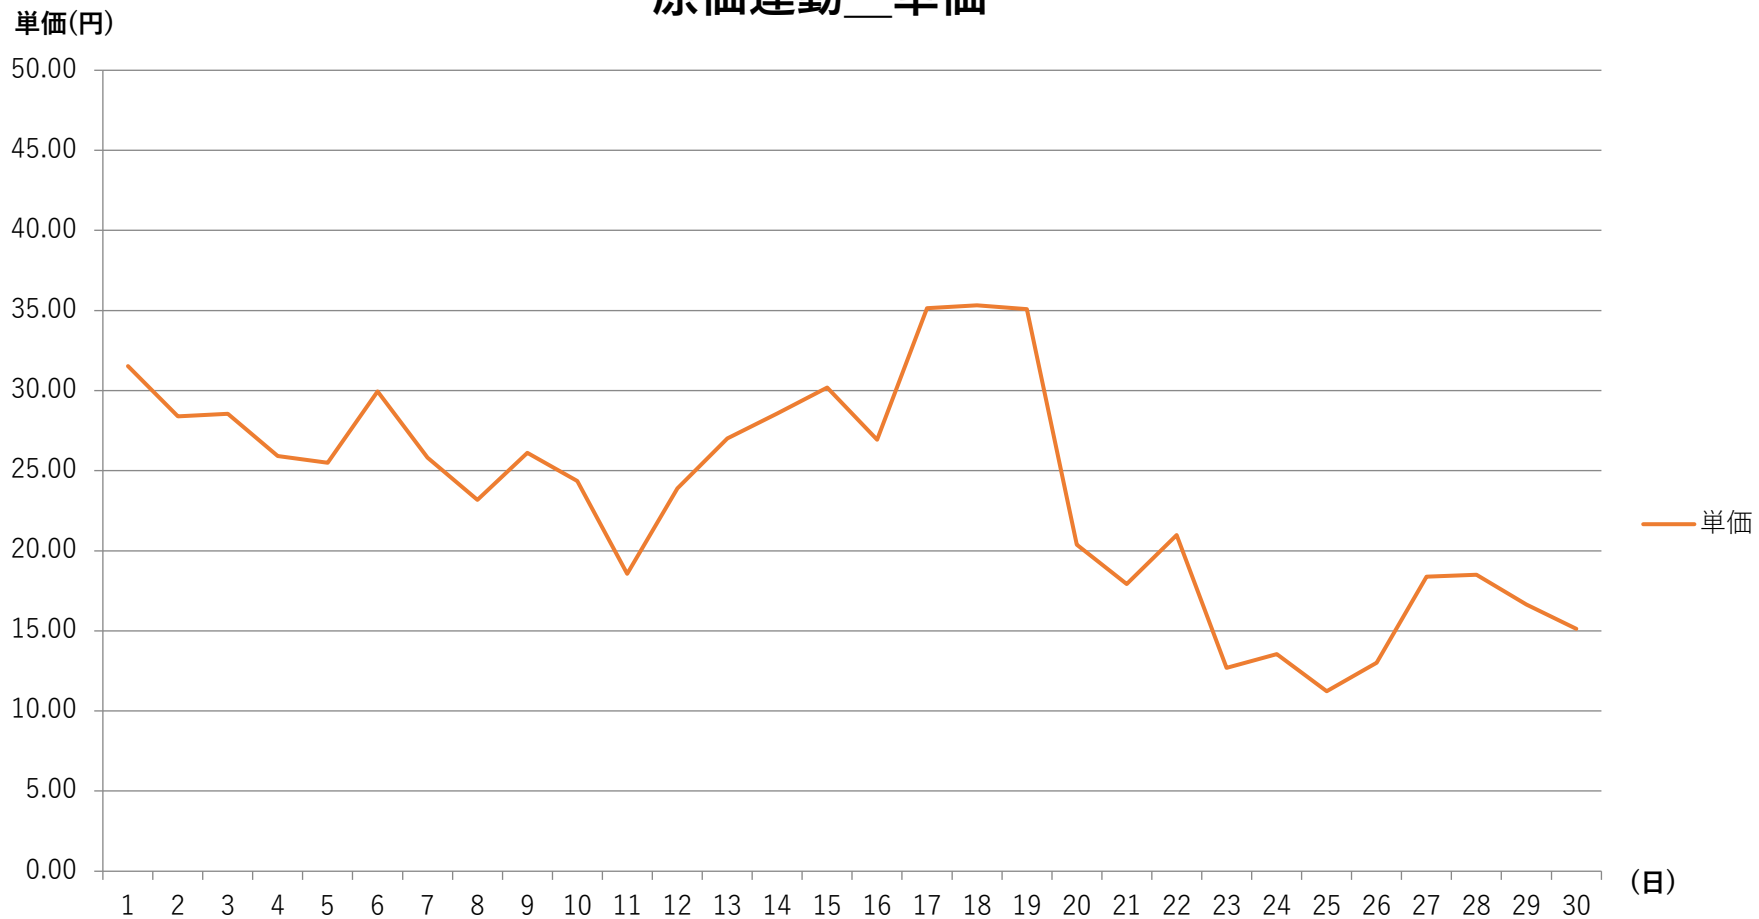

2022年9月度 中国電力エリア単価推移

原価連動__単価

2022年9月度 中国電力エリア単価表