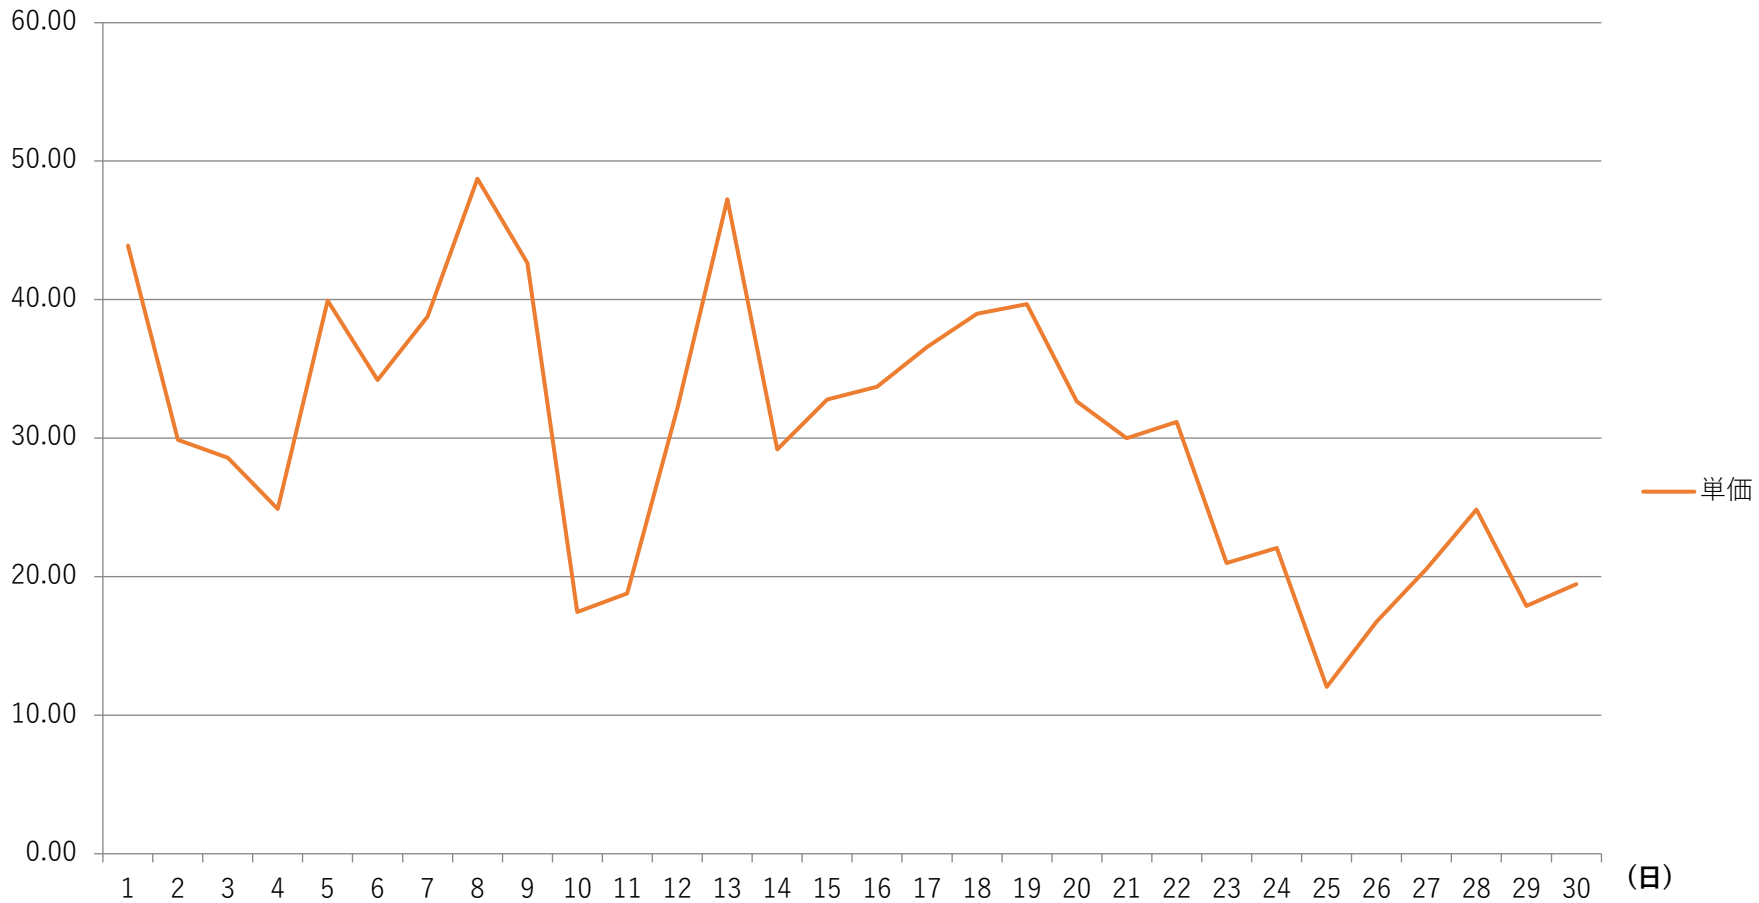

2022年9月度 東北電力エリア単価推移

原価連動__単価

単価(円)

2022年9月度 東北電力エリア単価表