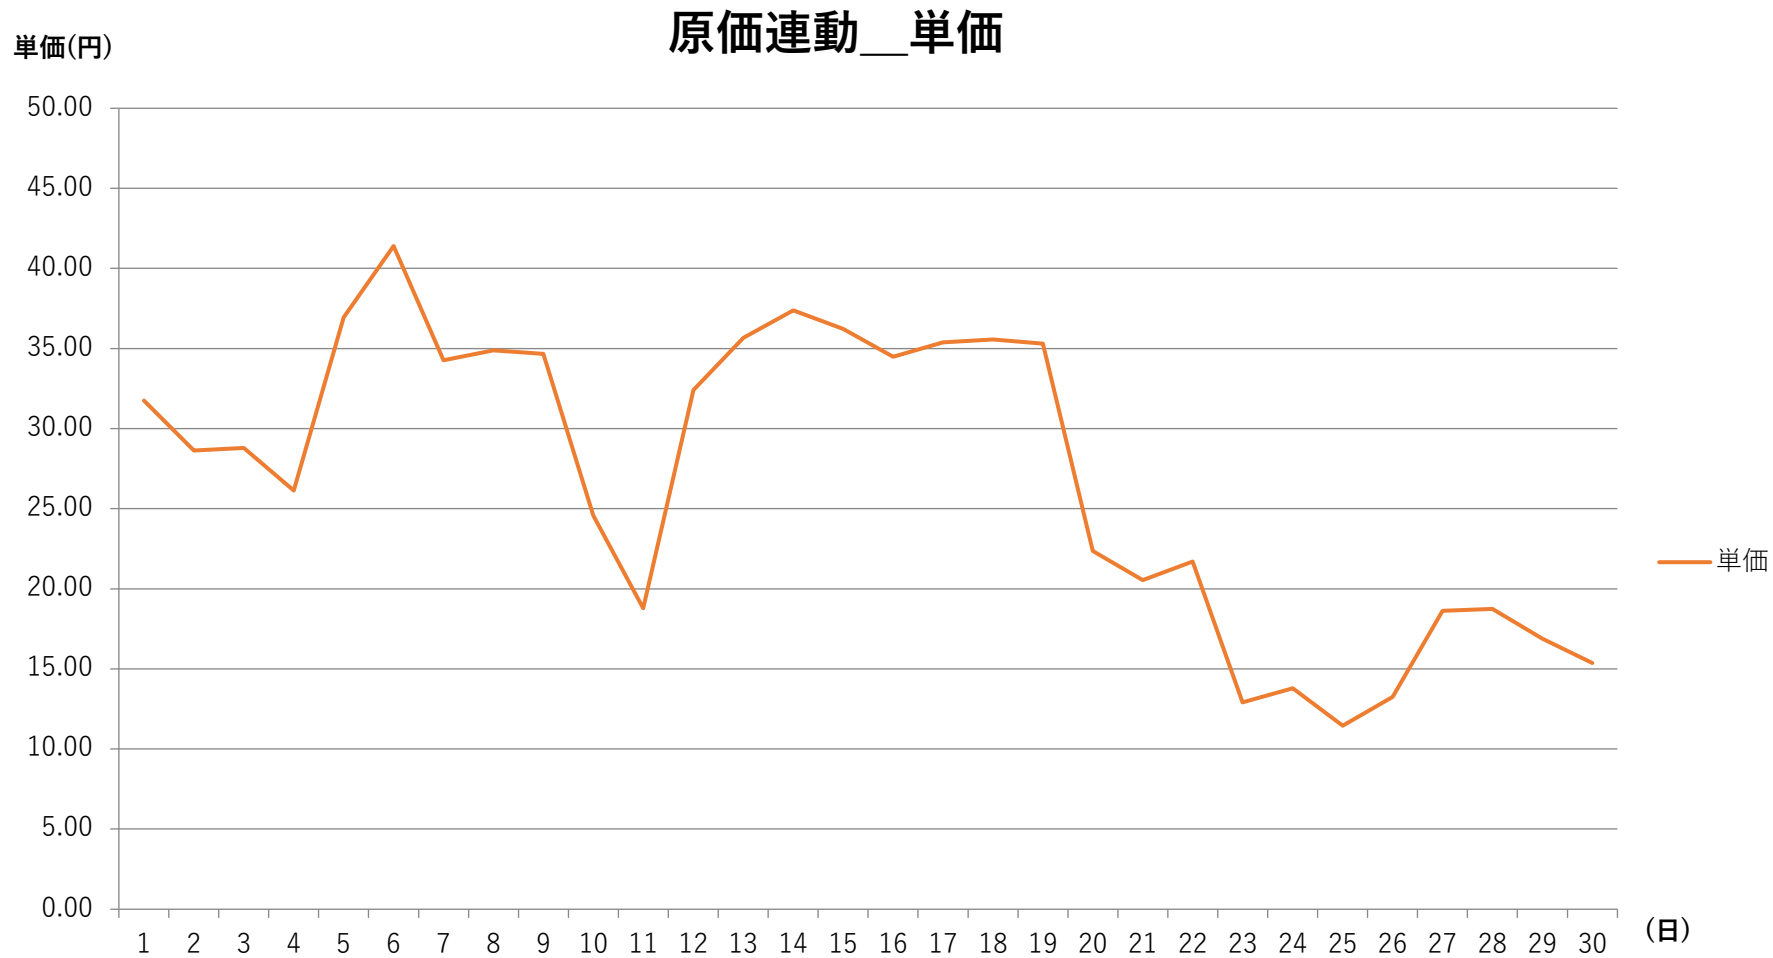

【単価表】	1コマあたりの単価(円) 【税込】																																																		
	1	2	3	4	5	6	7	8	9	10	11	12	13	14	15	16	17	18	19	20	21	22	23	24	25	26	27	28	29	30	31	32	33	34	35	36	37	38	39	40	41	42	43	44	45	46	47	48			
日付	00	01	01	02	02	03	03	04	04	05	05	06	06	07	07	08	08	09	09	10	10	11	11	12	12	13	13	14	14	15	15	16	16	17	17	18	18	19	19	20	20	21	21	22	22	23	23	24			
9/1	26	24	23	23	24	24	24	23	24	24	24	24	24	25	24	24	24	34	38	43	42	43	43	43	32	39	43	54	73	75	75	75	75	76	75	75	75	75	75	32	27	26	26	33	26	26	24	23	23		
9/2	23	23	23	23	23	23	23	25	24	27	24	23	24	23	23	23	28	27	27	27	27	27	27	23	23	27	48	50	52	50	56	57	60	57	57	57	46	43	30	27	26	27	27	28	26	23	23				
9/3	35	27	25	26	24	24	24	23	26	27	27	24	23	23	23	26	24	18	19	20	21	20	21	22	23	23	23	24	26	27	28	31	38	39	39	45	47	47	45	43	39	39	39	38	38	27	24	21			
9/4	24	23	20	20	19	20	22	22	22	23	23	22	20	20	19	23	17	18	15	15	19	19	20	20	23	23	23	23	26	25	28	31	34	38	42	50	46	46	45	45	39	38	38	28	30	23	23	20			
9/5	23	20	20	20	20	21	22	22	22	22	23	23	23	20	20	20	20	20	36	38	32	38	38	39	30	35	45	45	50	50	50	73	73	74	73	73	73	51	45	45	45	45	41	38	38	30	26	23			
9/6	27	26	26	26	26	27	27	27	27	27	27	27	27	27	24	24	26	23	31	39	43	39	43	43	44	39	45	50	56	56	62	72	72	73	86	75	74	72	72	56	50	56	56	45	39	43	38	28	24		
9/7	27	26	23	21	21	22	23	23	23	23	23	25	23	22	23	27	28	38	45	44	42	43	50	50	38	39	60	71	71	71	74	73	75	87	79	75	74	71	67	43	45	39	39	34	33	37	28	23			
9/8	28	27	27	27	27	28	28	28	28	31	31	31	28	28	27	29	28	45	65	56	65	65	67	73	61	65	75	75	75	75	75	75	75	75	75	75	72	61	61	45	45	45	48	38	34	35	31	28	20		
9/9	26	27	27	27	30	30	41	45	45	45	48	35	32	30	28	27	23	30	39	40	39	39	45	45	31	30	45	45	45	45	65	73	78	73	73	73	65	50	50	58	50	39	36	33	33	26	20				
9/10	25	26	23	22	22	22	21	20	22	22	22	17	20	4	12	19	18	15	14	21	22	20	19	16	14	14	18	22	26	26	23	27	27	38	39	45	39	38	38	36	31	27	38	27	34	26	25	21			
9/11	24	24	20	20	20	20	20	18	19	20	19	22	20	18	15	6	1	1	1	1	1	2	2	6	14	14	14	15	14	17	12	7	17	23	27	49	50	50	49	45	38	32	28	26	38	26	23	20			
9/12	20	20	20	20	19	20	19	19	19	20	20	22	24	20	23	21	19	15	20	25	23	23	25	31	24	23	38	45	48	49	46	56	67	71	69	70	67	66	52	64	53	49	47	37	37	37	32	24			
9/13	28	27	27	27	28	30	32	34	39	47	34	39	47	32	32	32	32	37	49	47	47	47	47	47	47	64	64	64	66	56	71	78	78	78	71	71	53	43	45	50	47	47	39	49	37	35	28				
9/14	35	30	32	32	32	26	25	24	24	25	25	27	27	24	23	23	20	26	28	39	38	39	39	40	38	38	45	50	53	50	66	67	72	72	70	67	66	52	45	49	47	39	37	37	34	28	23				
9/15	32	32	28	28	32	32	32	32	34	34	34	32	32	30	26	26	15	23	34	38	27	38	38	40	31	30	43	46	49	48	49	50	65	66	66	66	66	56	51	50	46	45	43	34	37	28	28	23			
9/16	27	27	27	26	28	32	32	32	32	32	32	32	28	22	20	15	8	9	20	22	21	16	20	15	20	34	45	45	46	45	46	50	67	67	70	67	66	61	46	45	39	40	37	37	34	32	22				
9/17	39	31	30	41	37	36	37	38	35	31	37	34	30	27	26	26	26	26	26	26	26	29	27	27	27	28	31	37	39	44	45	46	45	46	44	44	44	45	50	45	41	39	41	38	39	38	37	27			
9/18	34	28	25	28	28	27	28	27	28	30	28	25	25	20	24	24	26	26	26	27	29	31	33	33	33	39	39	39	46	50	50	48	45	50	46	48	50	50	50	45	50	50	50	44	41	38	38	25			
9/19	30	30	27	28	27	27	27	29	29	29	29	27	27	26	27	27	28	33	38	44	44	44	40	39	38	38	39	43	44	44	44	50	56	60	55	50	50	46	46	41	40	38	34	34	43	40	33	26			

2022年9月度 北陸電力エリア単価推移