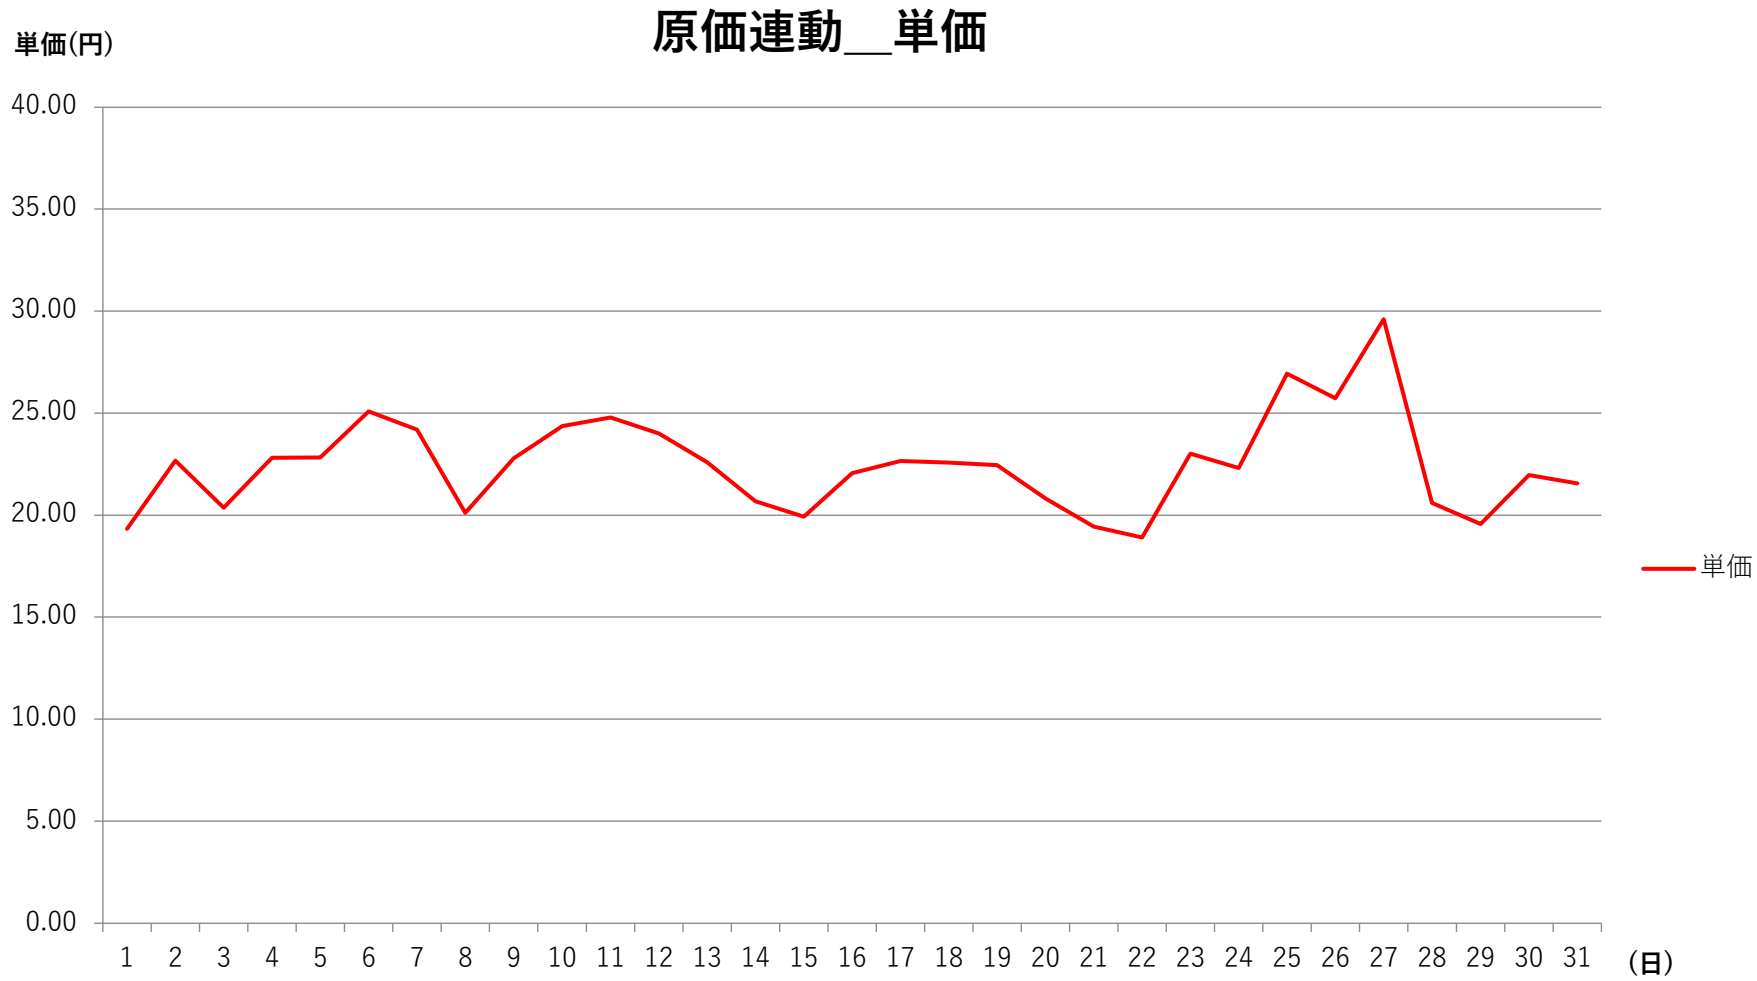

2023年1月度 北海道電力エリア単価推移

2023年1月度 東北電力エリア単価推移

2023年1月度 東京電力エリア単価推移

原価連動__単価

2023年1月度 中部電力エリア単価推移

原価連動__単価

単価(円)

2023年1月度 北陸電力エリア単価推移

原価連動__単価

2023年1月度 関西電力エリア単価推移

原価連動__単価

2023年1月度 中国電力エリア単価推移

原価連動__単価

単価(円)

2023年1月度 四国電力エリア単価推移

原価連動__単価

2023年1月度 九州電力エリア単価推移

原価連動__単価