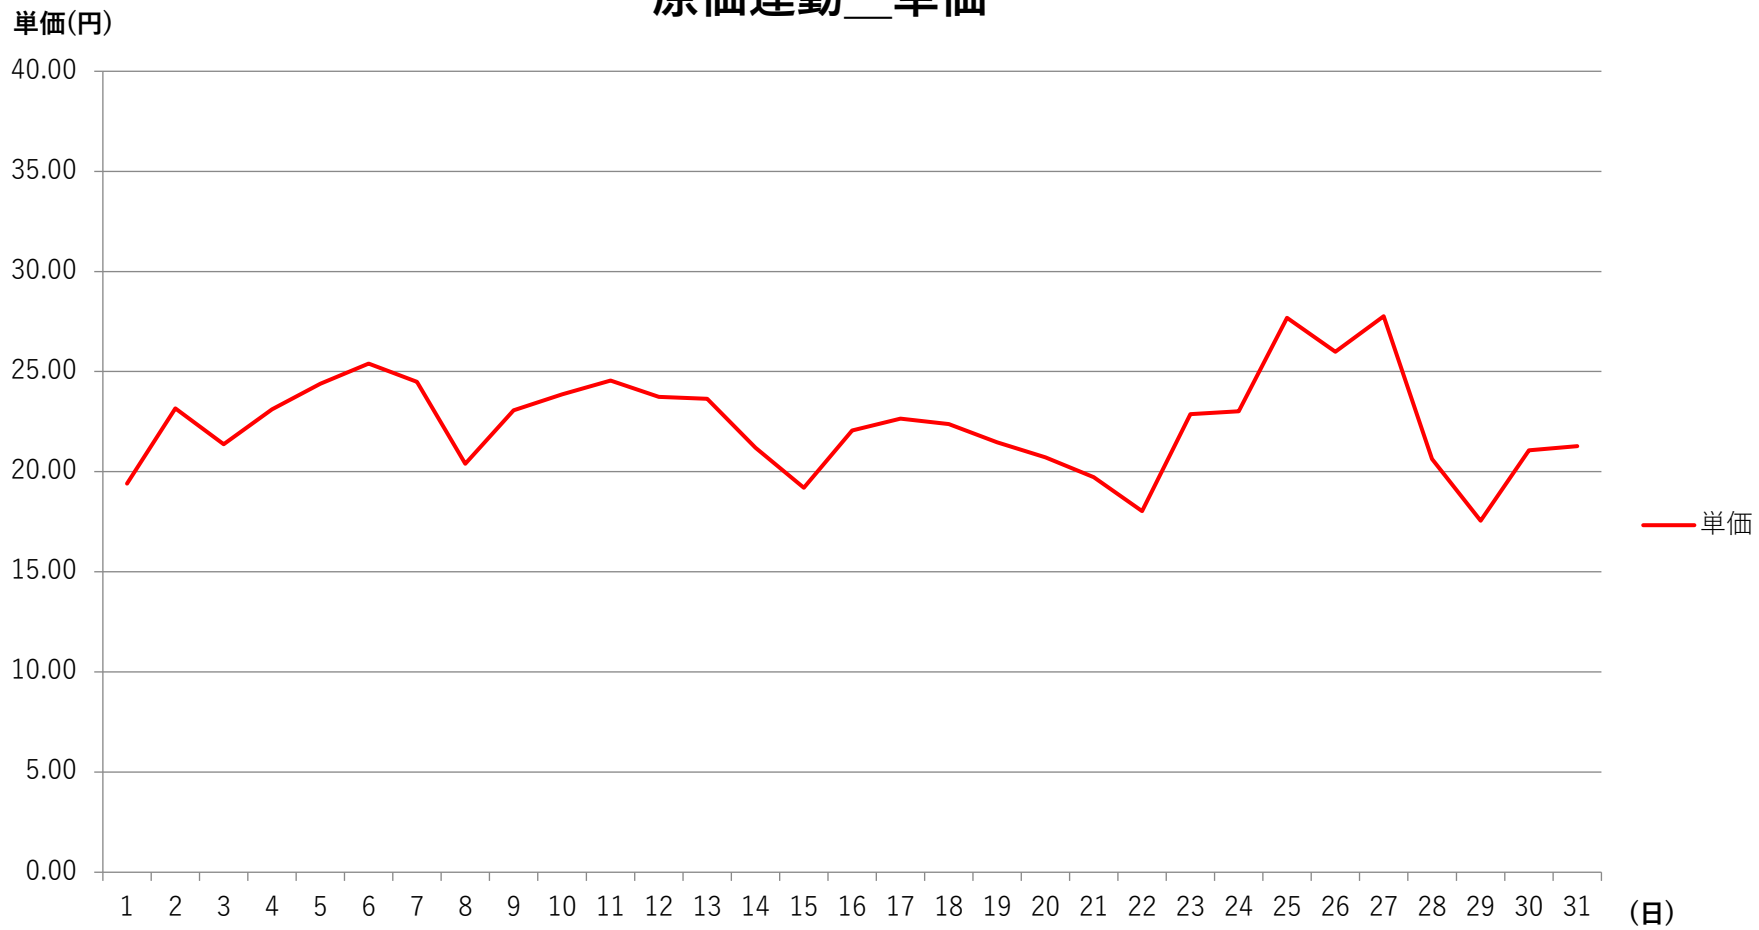

2023年1月度 北海道電力エリア単価推移

2023年1月度 東北電力エリア単価推移

2023年1月度 東京電力エリア単価推移

原価連動__単価

2023年1月度 中部電力エリア単価推移

原価連動__単価

単価(円)

2023年1月度 北陸電力エリア単価推移

原価連動__単価

2023年1月度 関西電力エリア単価推移

原価連動__単価

2023年1月度 中国電力エリア単価推移

原価連動__単価

単価(円)

2023年1月度 四国電力エリア単価推移

原価連動__単価

2023年1月度 九州電力エリア単価推移

原価連動__単価