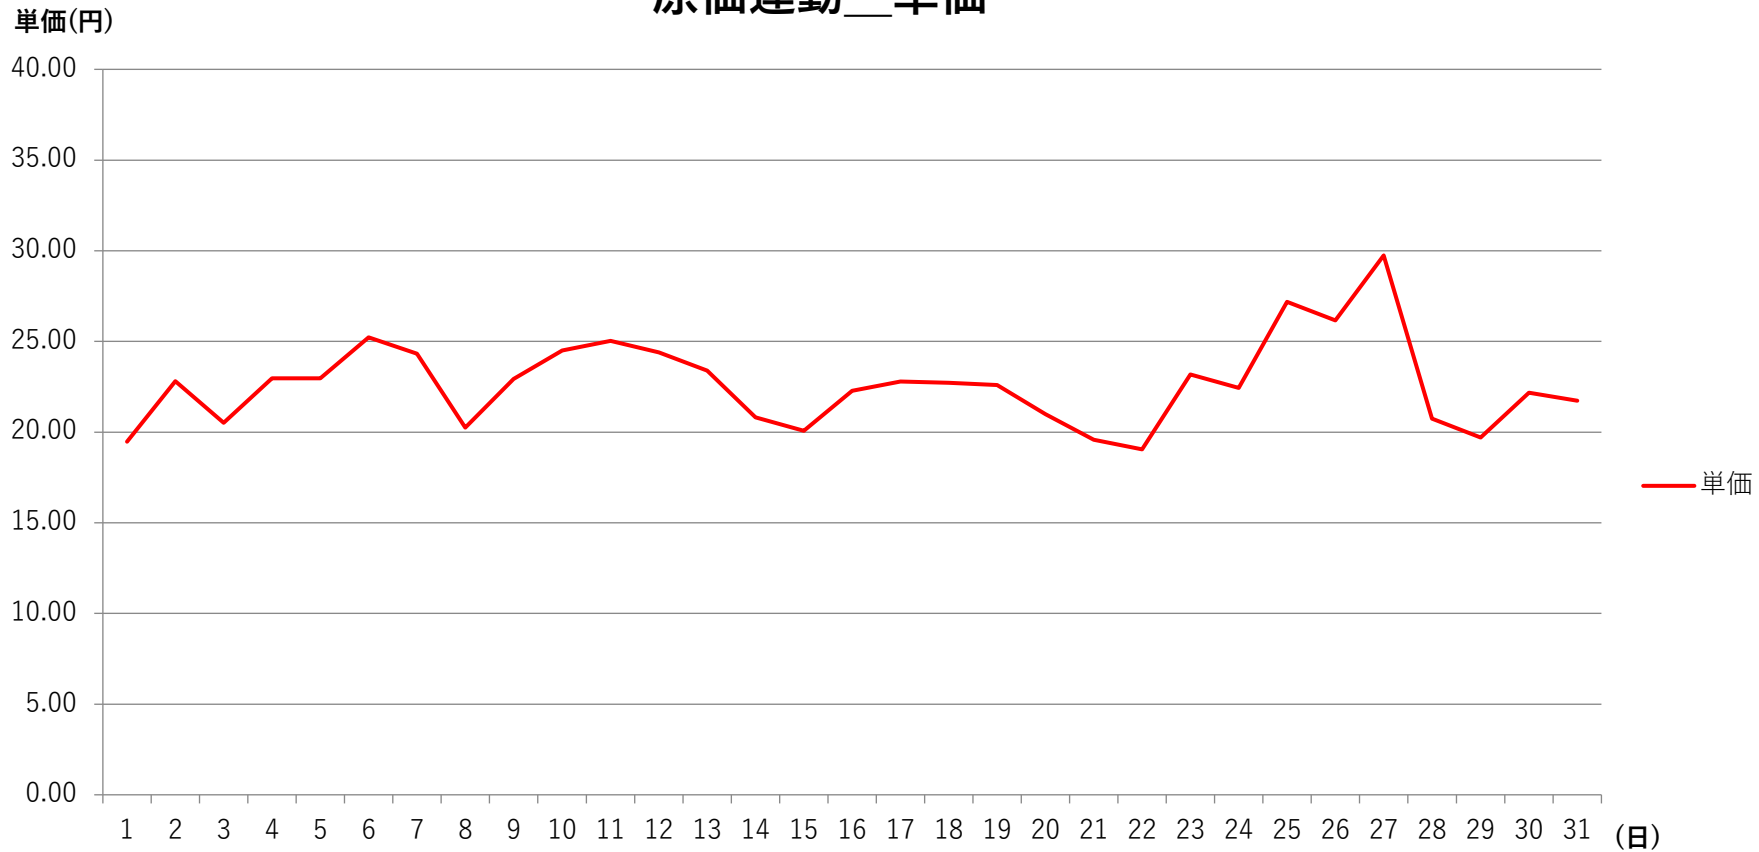

2023年1月度 北海道電力エリア単価推移

2023年1月度 東北電力エリア単価推移

2023年1月度 東京電力エリア単価推移

原価連動__単価

2023年1月度 中部電力エリア単価推移

原価連動__単価

単価(円)

2023年1月度 北陸電力エリア単価推移

原価連動__単価

2023年1月度 関西電力エリア単価推移

原価連動__単価

2023年1月度 中国電力エリア単価推移

原価連動__単価

単価(円)

2023年1月度 四国電力エリア単価推移

原価連動__単価

2023年1月度 九州電力エリア単価推移

原価連動__単価