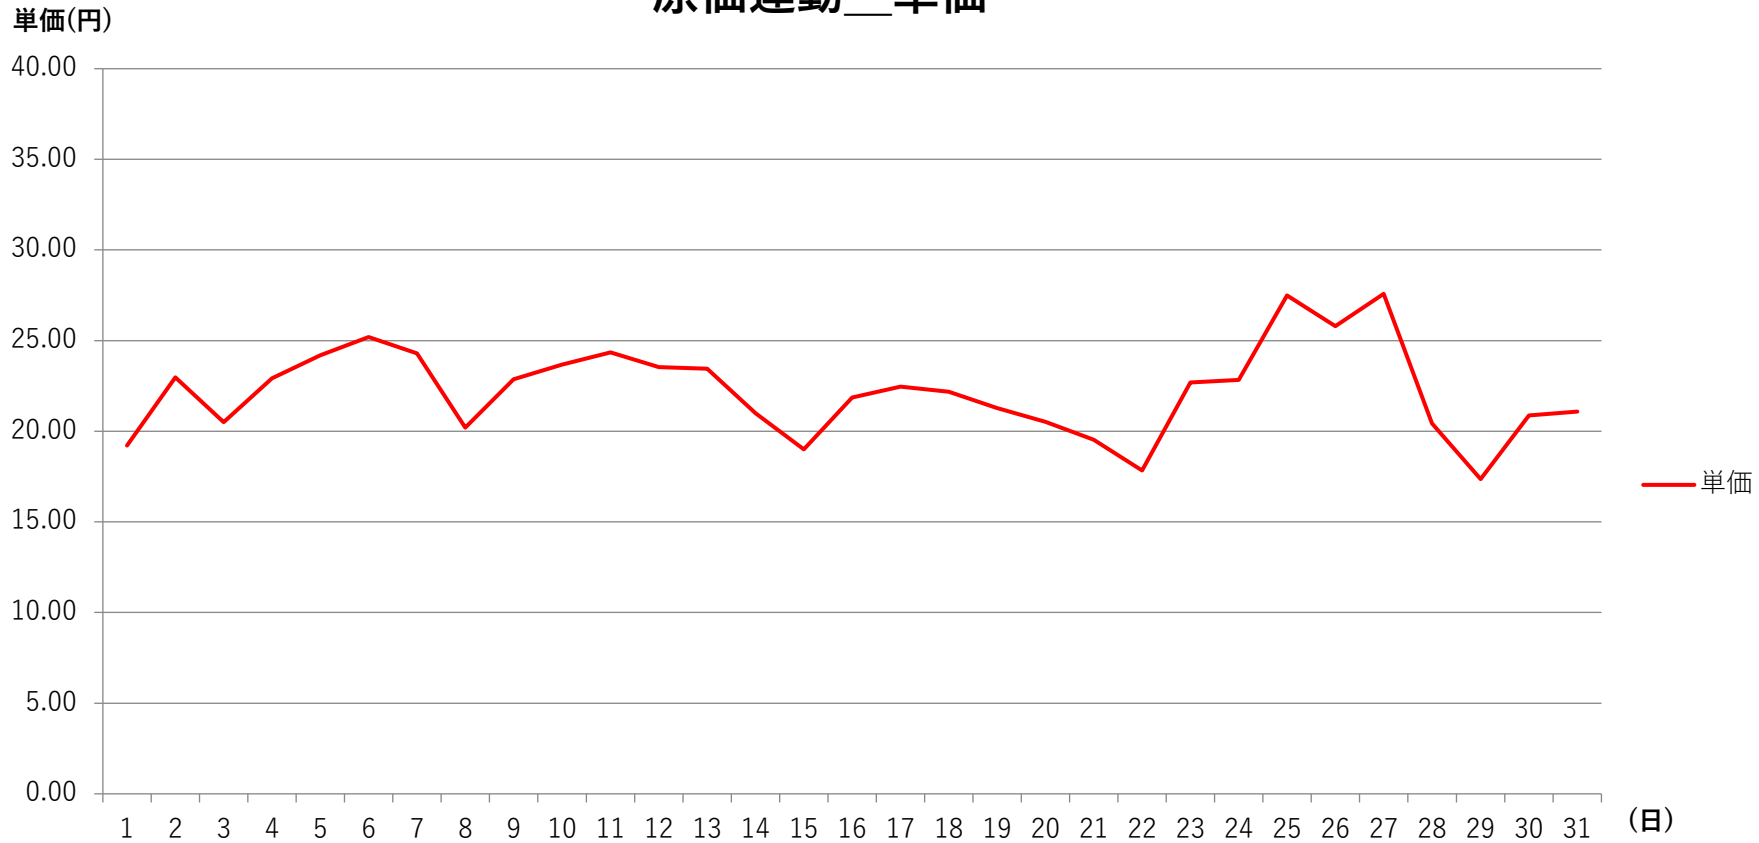

2023年1月度 北海道電力エリア単価推移

2023年1月度 東北電力エリア単価推移

2023年1月度 東京電力エリア単価推移

原価連動__単価

2023年1月度 中部電力エリア単価推移

原価連動__単価

単価(円)

2023年1月度 北陸電力エリア単価推移

原価連動__単価

2023年1月度 関西電力エリア単価推移

原価連動__単価

2023年1月度 中国電力エリア単価推移

原価連動__単価

単価(円)

2023年1月度 四国電力エリア単価推移

原価連動__単価

2023年1月度 九州電力エリア単価推移

原価連動__単価