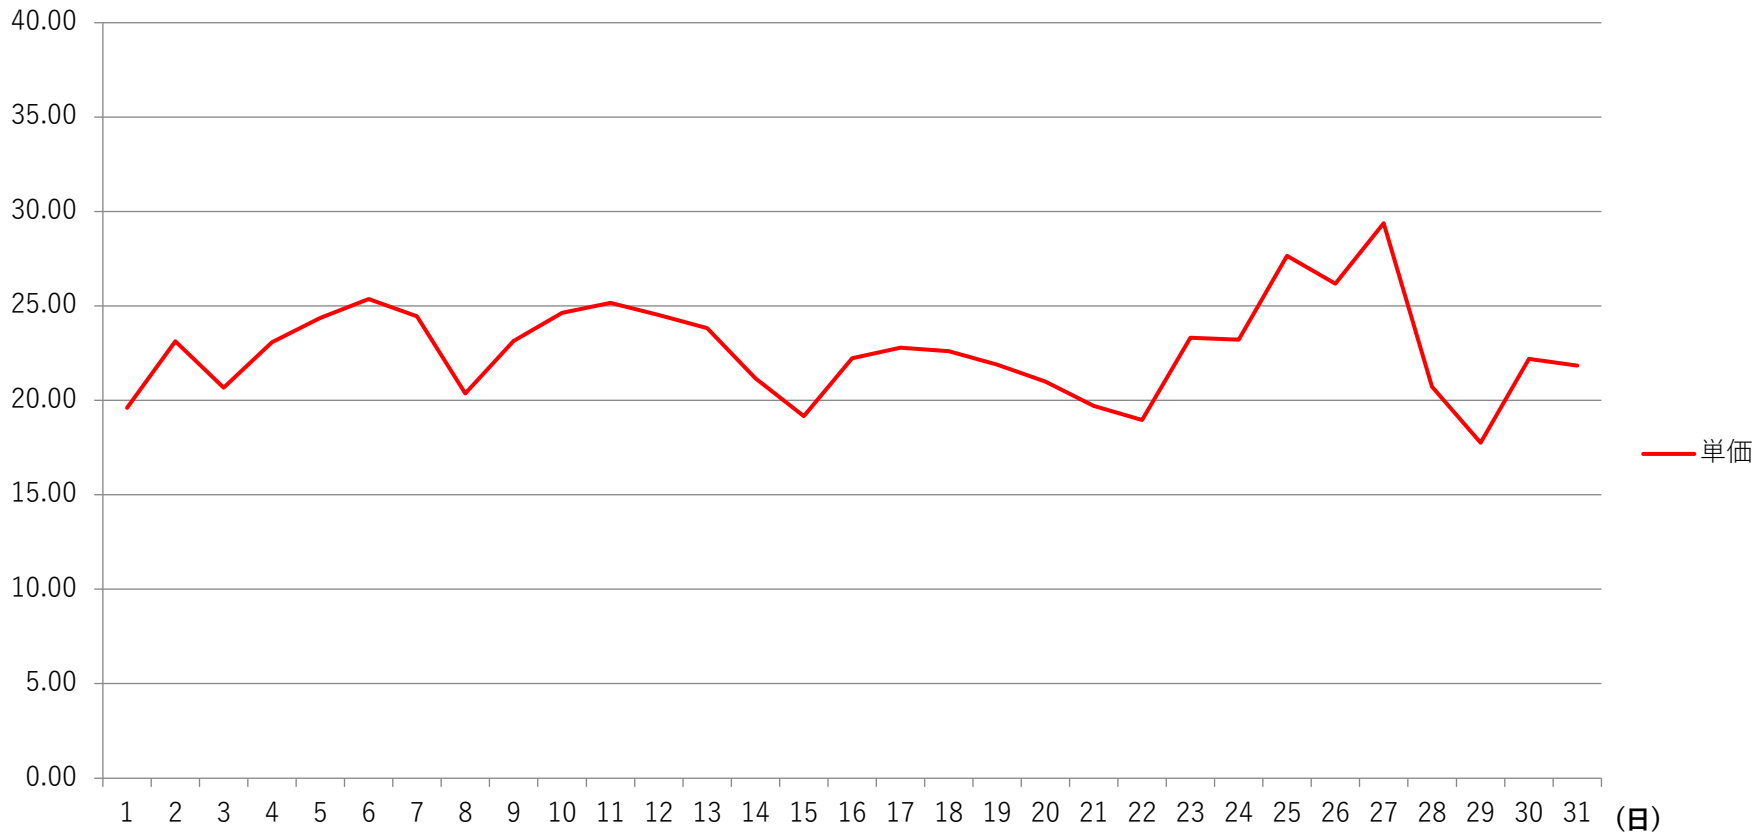

2023年1月度 北海道電力エリア単価推移

2023年1月度 東北電力エリア単価推移

2023年1月度 東京電力エリア単価推移

原価連動__単価

2023年1月度 中部電力エリア単価推移

原価連動__単価

単価(円)

2023年1月度 北陸電力エリア単価推移

原価連動__単価

2023年1月度 関西電力エリア単価推移

原価連動__単価

2023年1月度 中国電力エリア単価推移

原価連動__単価

単価(円)

2023年1月度 四国電力エリア単価推移

原価連動__単価

2023年1月度 九州電力エリア単価推移

原価連動__単価