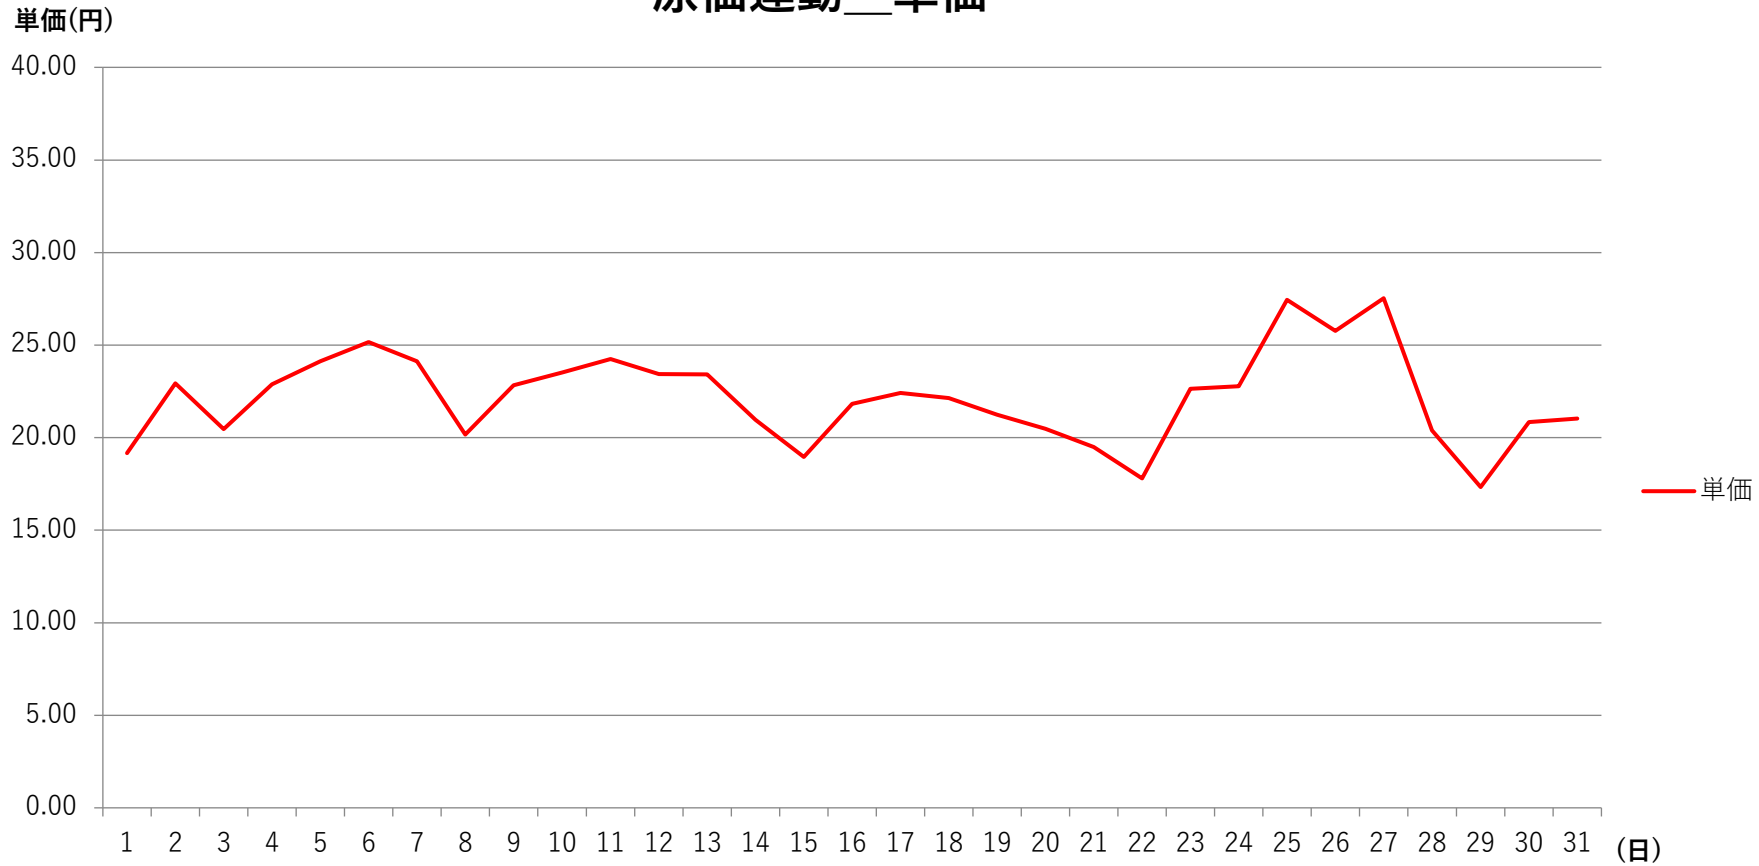

2023年1月度 北海道電力エリア単価推移

2023年1月度 東北電力エリア単価推移

2023年1月度 東京電力エリア単価推移

原価連動__単価

2023年1月度 中部電力エリア単価推移

原価連動__単価

単価(円)

2023年1月度 北陸電力エリア単価推移

原価連動__単価

2023年1月度 関西電力エリア単価推移

原価連動__単価

2023年1月度 中国電力エリア単価推移

原価連動__単価

単価(円)

2023年1月度 四国電力エリア単価推移

原価連動__単価

2023年1月度 九州電力エリア単価推移

原価連動__単価