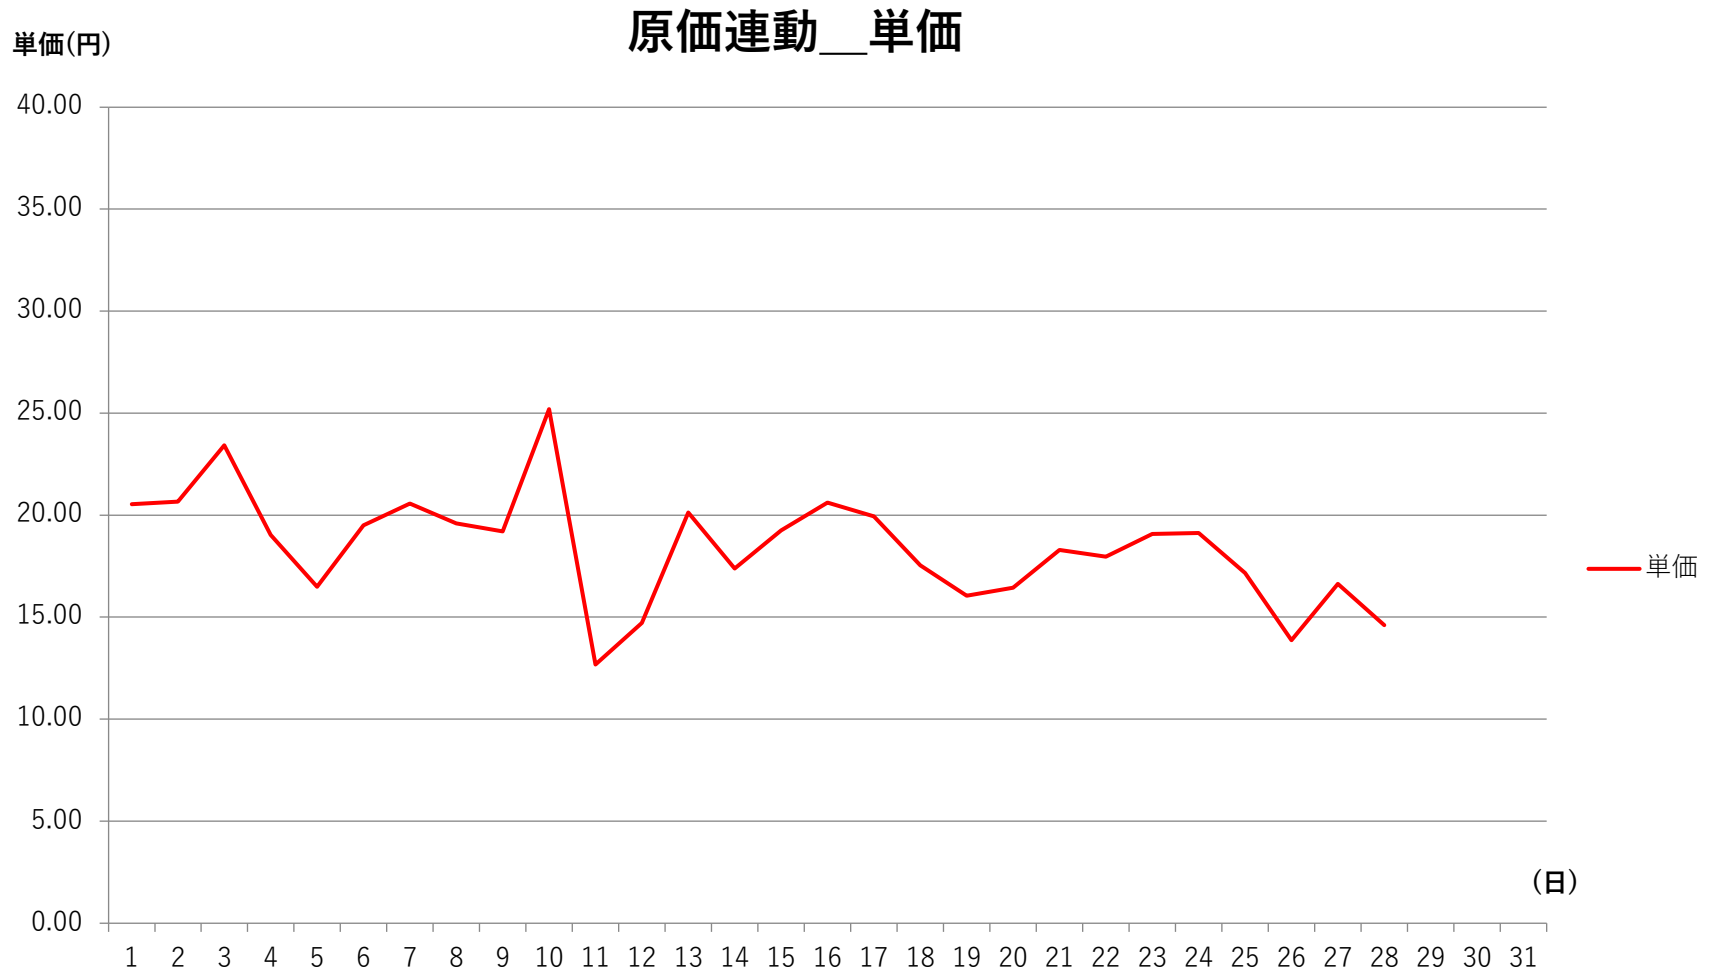

2023年2月度 北海道電力エリア単価推移

2023年2月度 東北電力エリア単価推移

2023年2月度 東京電力エリア単価推移

2023年2月度 中部電力エリア単価推移

単価(円)

原価連動__単価

2023年2月度 北陸電力エリア単価推移

2023年2月度 関西電力エリア単価推移

2023年2月度 中国電力エリア単価推移

2023年2月度 四国電力エリア単価推移

原価連動__単価

単価(円)

2023年2月度 九州電力エリア単価推移

原価連動__単価

単価(円)