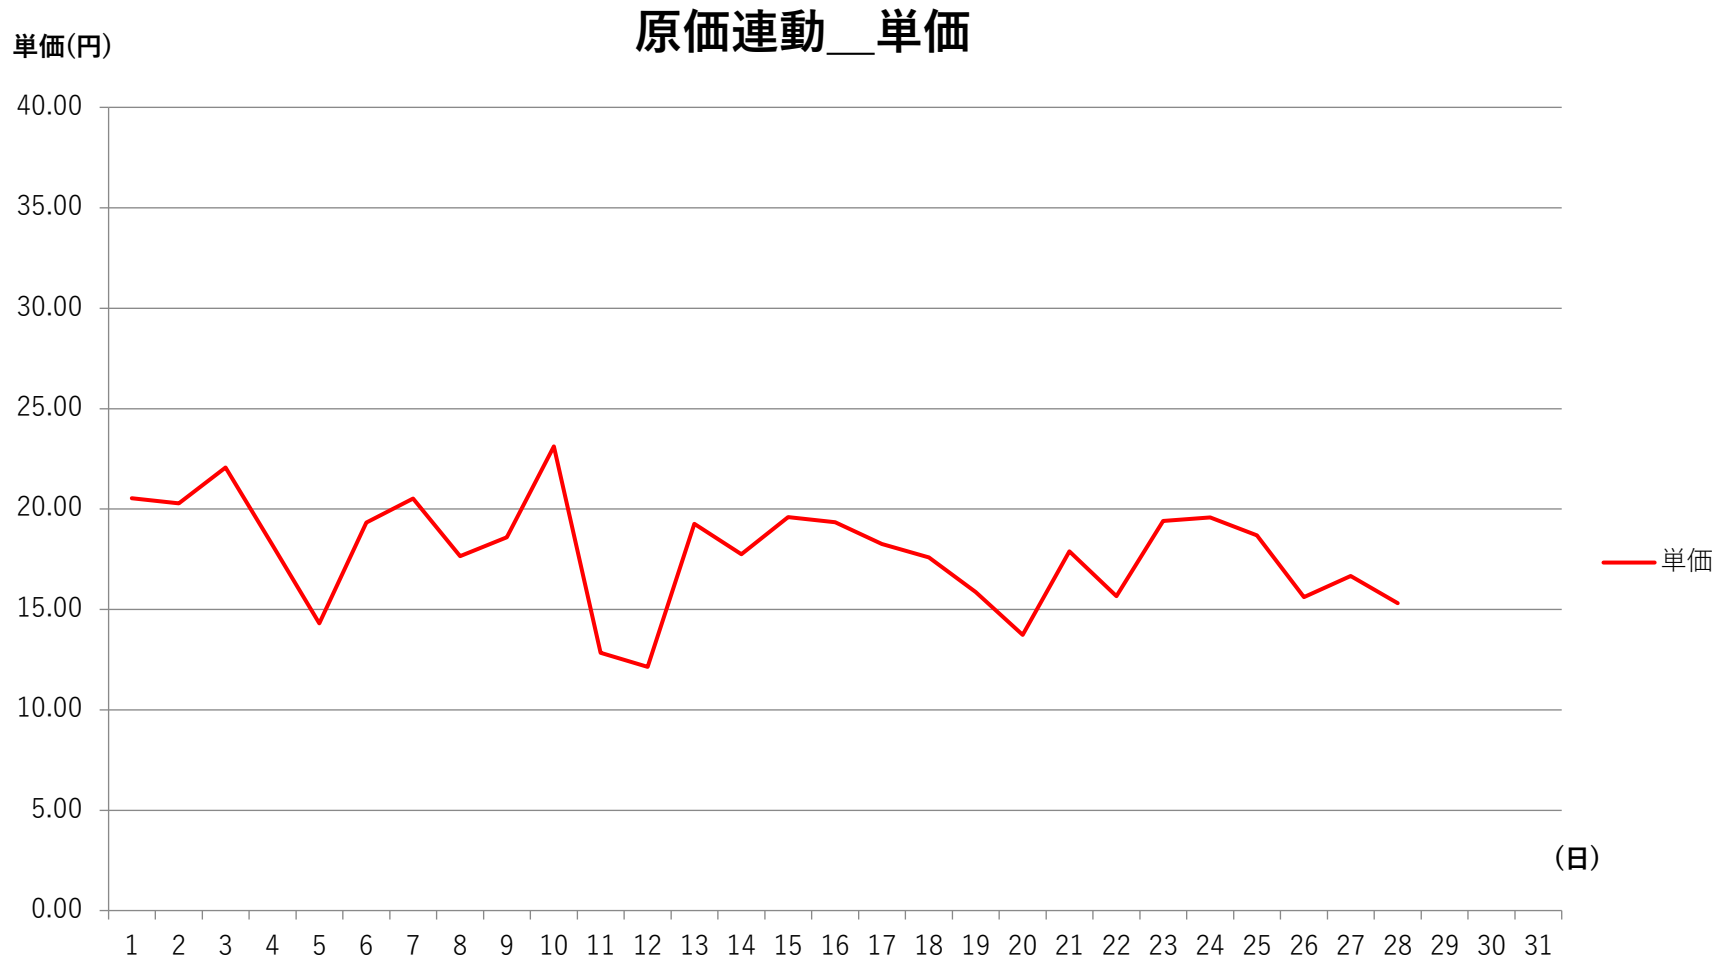

2023年2月度 北海道電力エリア単価推移

2023年2月度 東北電力エリア単価推移

2023年2月度 東京電力エリア単価推移

2023年2月度 中部電力エリア単価推移

単価(円)

原価連動__単価

2023年2月度 北陸電力エリア単価推移

2023年2月度 関西電力エリア単価推移

2023年2月度 中国電力エリア単価推移

2023年2月度 四国電力エリア単価推移

原価連動__単価

単価(円)

2023年2月度 九州電力エリア単価推移

原価連動__単価

単価(円)