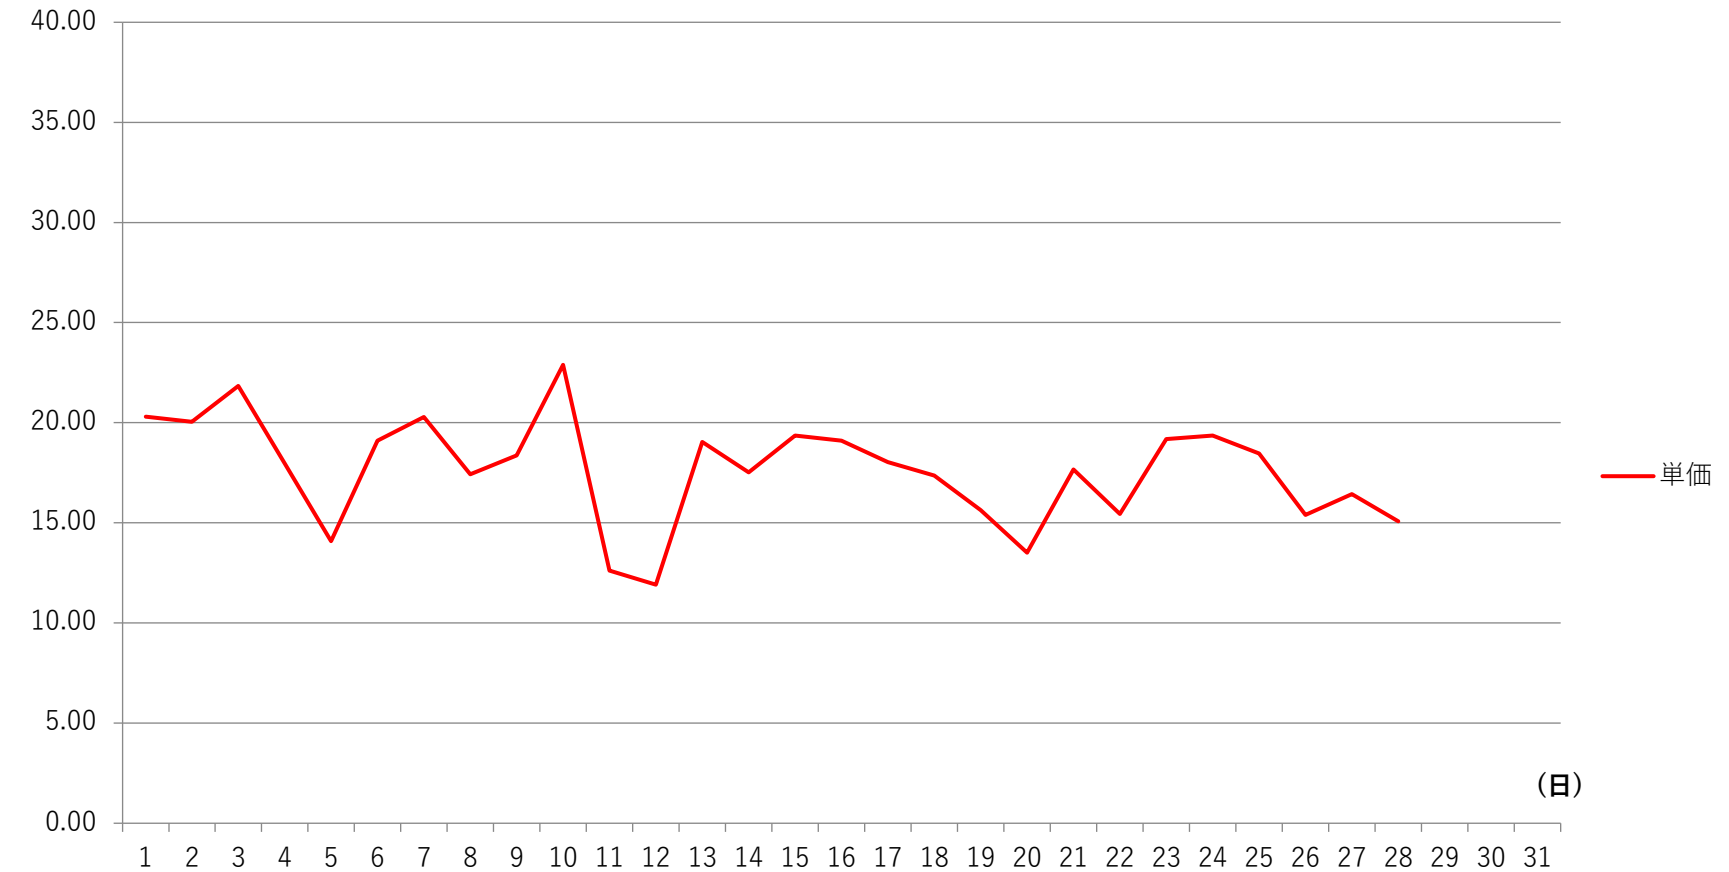

2023年2月度 北海道電力エリア単価推移

2023年2月度 東北電力エリア単価推移

2023年2月度 東京電力エリア単価推移

2023年2月度 中部電力エリア単価推移

単価(円)

原価連動__単価

2023年2月度 北陸電力エリア単価推移

2023年2月度 関西電力エリア単価推移

2023年2月度 中国電力エリア単価推移

2023年2月度 四国電力エリア単価推移

原価連動__単価

単価(円)

2023年2月度 九州電力エリア単価推移

原価連動__単価

単価(円)