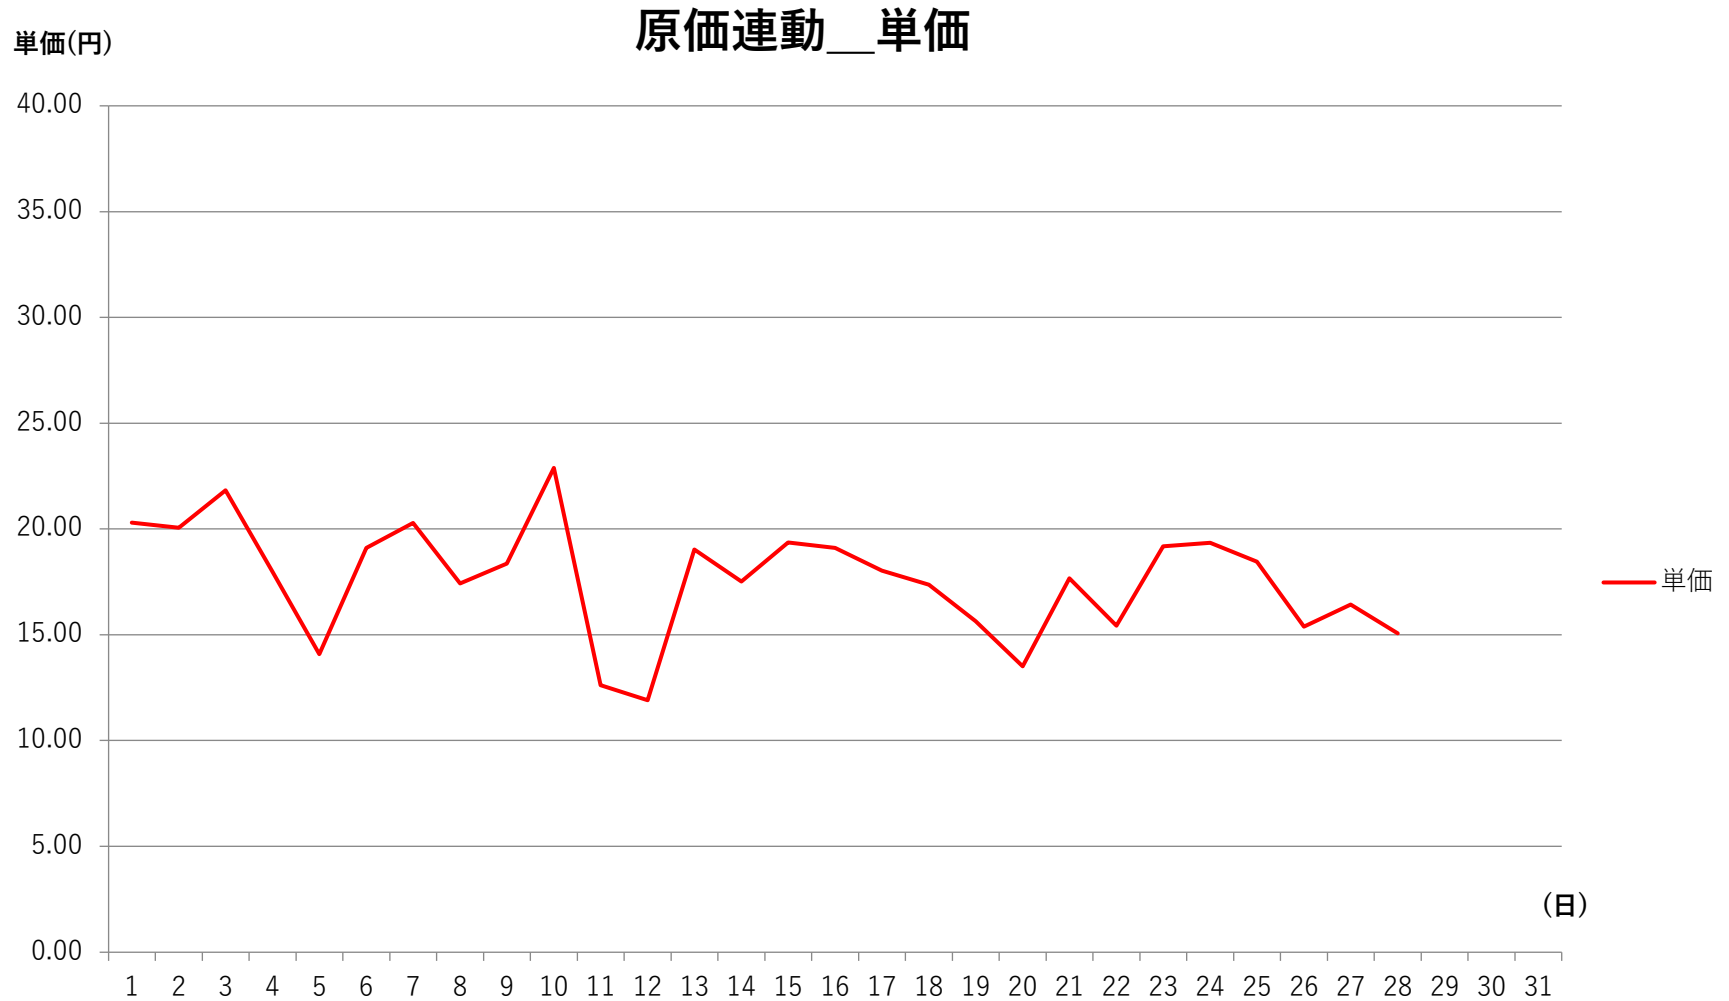

2023年2月度 北海道電力エリア単価推移

2023年2月度 東北電力エリア単価推移

2023年2月度 東京電力エリア単価推移

2023年2月度 中部電力エリア単価推移

単価(円)

原価連動__単価

2023年2月度 北陸電力エリア単価推移

2023年2月度 関西電力エリア単価推移

2023年2月度 中国電力エリア単価推移

2023年2月度 四国電力エリア単価推移

原価連動__単価

単価(円)

2023年2月度 九州電力エリア単価推移

原価連動__単価

単価(円)