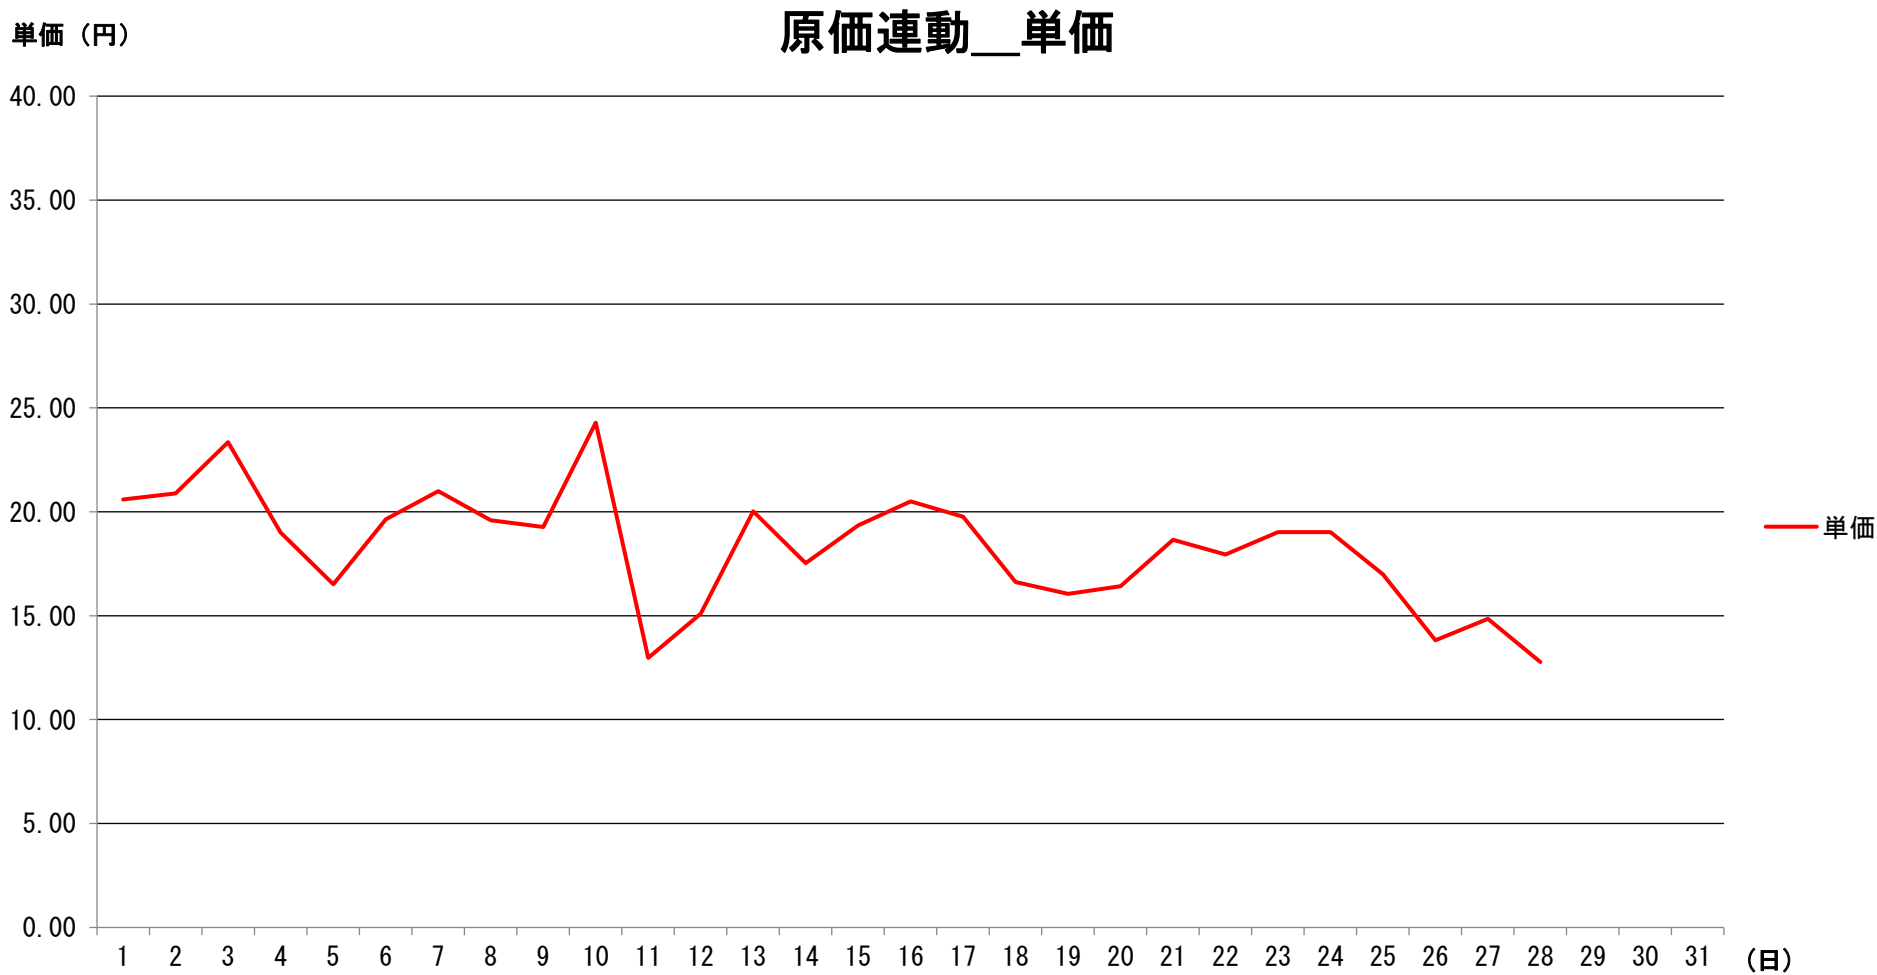

2023年2月度 北海道電力エリア単価推移

2023年2月度 東北電力エリア単価推移

2023年2月度 東京電力エリア単価推移

2023年2月度 中部電力エリア単価推移

単価(円)

原価連動__単価

2023年2月度 北陸電力エリア単価推移

2023年2月度 関西電力エリア単価推移

2023年2月度 中国電力エリア単価推移

2023年2月度 四国電力エリア単価推移

原価連動__単価

単価(円)

2023年2月度 九州電力エリア単価推移

原価連動__単価

単価(円)