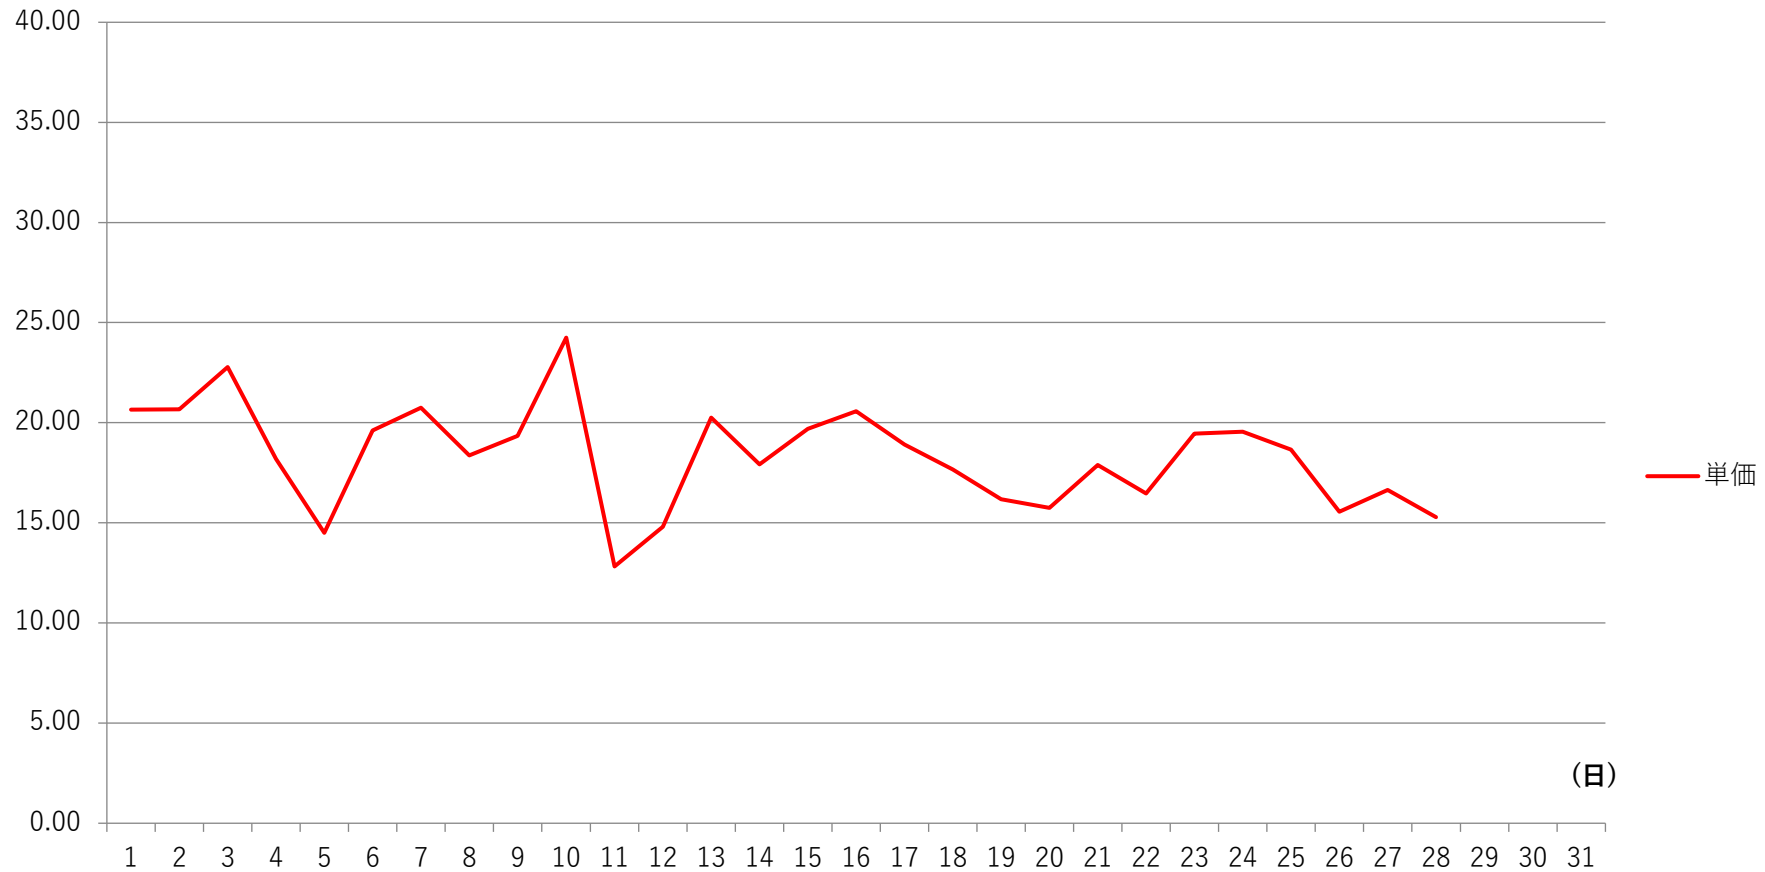

2023年2月度 北海道電力エリア単価推移

2023年2月度 東北電力エリア単価推移

2023年2月度 東京電力エリア単価推移

2023年2月度 中部電力エリア単価推移

単価(円)

原価連動__単価

2023年2月度 北陸電力エリア単価推移

2023年2月度 関西電力エリア単価推移

2023年2月度 中国電力エリア単価推移

2023年2月度 四国電力エリア単価推移

原価連動__単価

単価(円)

2023年2月度 九州電力エリア単価推移

原価連動__単価

単価(円)