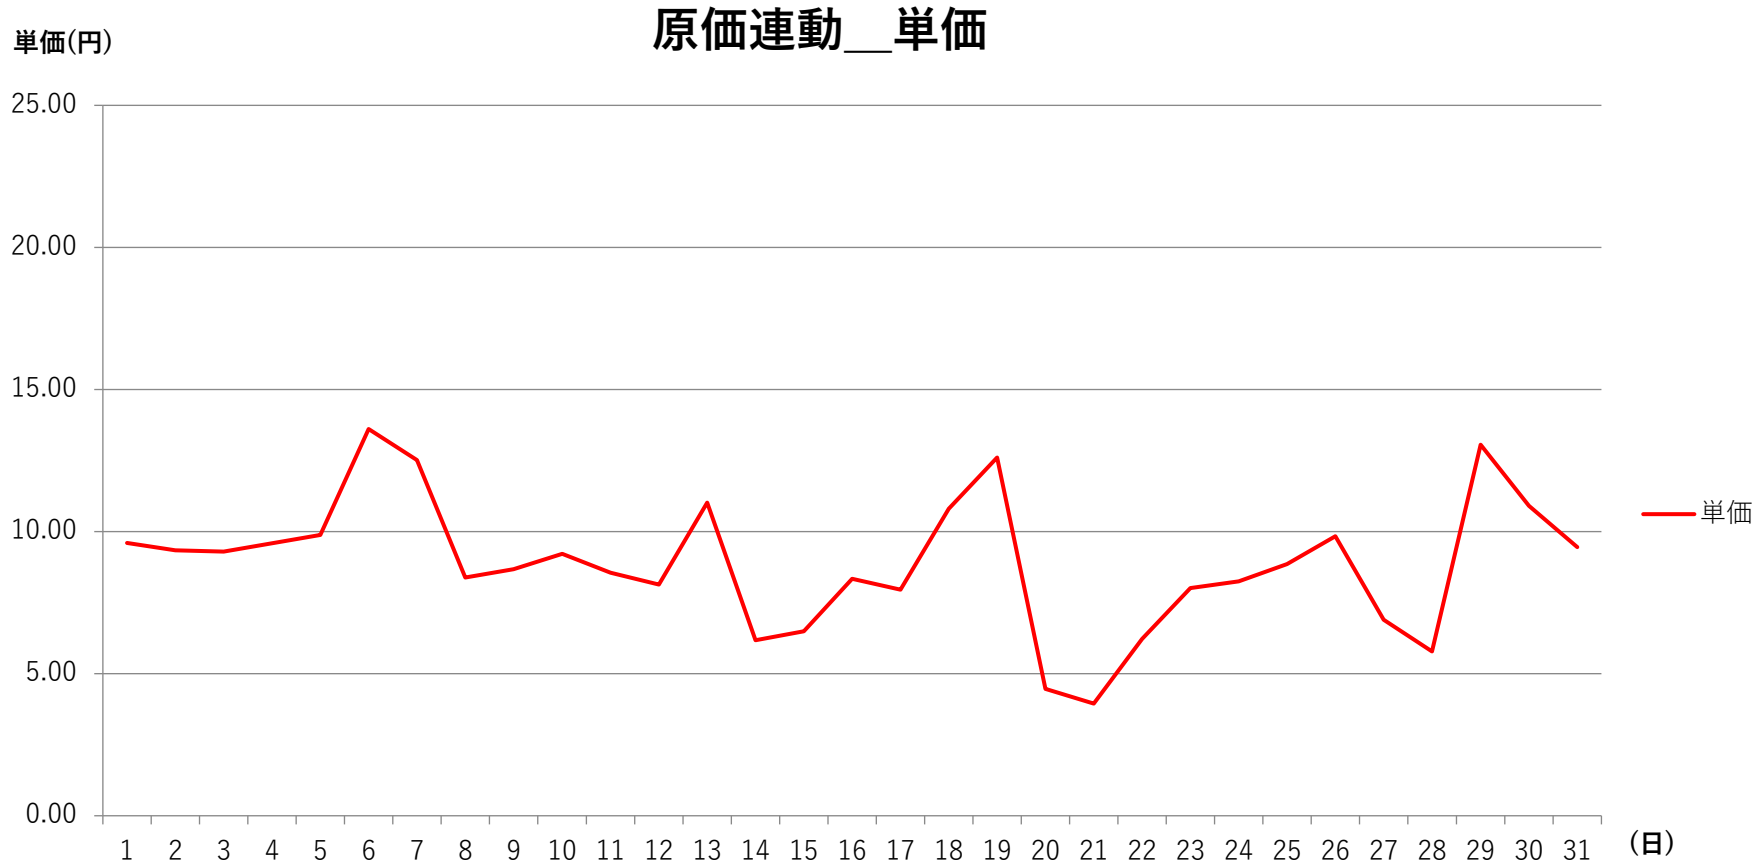

2023年5月度 中部電力エリア単価表

【単価表】 1コマあたりの単価(円) 【税込】

	1	2	3	4	5	6	7	8	9	10	11	12	13	14	15	16	17	18	19	20	21	22	23	24	25	26	27	28	29	30	31	32	33	34	35	36	37	38	39	40	41	42	43	44	45	46	47	48	
日付	00	01	01	02	02	03	03	04	04	05	05	06	06	07	07	08	08	09	09	10	10	11	11	12	12	13	13	14	14	15	15	16	16	17	17	18	18	19	19	20	20	21	21	22	22	23	23	24	
	30	00	30	00	30	00	30	00	30	00	30	00	30	00	30	00	30	00	30	00	30	00	30	00	30	00	30	00	30	00	30	00	30	00	30	00	30	00	30	00	30	00	30	00	30	00	30	00	
5/1	16	16	13	14	16	16	16	16	16	16	16	16	13	12	1	1	1	1	1	1	1	1	1	1	1	1	1	1	1	1	1	1	1	1	1	3	16	18	20	20	19	17	17	16	16	16	16	16	16
5/2	15	15	15	15	15	15	15	15	15	15	15	15	15	2	1	1	1	1	1	1	1	1	1	1	1	1	1	1	1	1	1	1	1	1	2	16	17	18	19	18	17	17	17	17	17	17	17	17	16
5/3	16	16	16	16	16	16	16	16	16	16	16	16	13	1	1	1	1	1	1	1	1	1	1	1	1	1	1	1	1	1	1	1	1	2	17	17	18	18	17	19	17	17	17	16	16	16	16	15	
5/4	16	15	14	13	15	16	17	17	18	17	17	16	12	2	1	1	1	1	1	1	1	1	1	1	1	1	1	1	1	1	1	1	1	1	12	17	17	19	19	18	17	17	17	17	17	16	16	17	16
5/5	16	15	13	13	16	16	17	18	18	19	17	17	13	8	1	1	1	1	1	1	1	1	1	1	1	1	1	1	1	1	1	1	2	14	17	17	20	21	19	17	17	17	17	17	16	16	15		
5/6	16	14	12	11	12	13	14	15	15	15	13	13	12	11	9	9	9	9	11	9	9	11	12	12	11	11	12	15	17	17	16	17	17	18	17	17	18	18	17	18	18	17	17	17	16	15	13	13	16
5/7	15	15	12	12	12	13	13	15	15	15	15	13	12	9	9	11	13	16	14	14	13	13	15	15	16	16	16	16	16	16	16	16	16	16	17	16	18	18	16	16	16	16	16	16	16	16	16	16	
5/8	11	11	11	11	12	12	14	15	15	15	15	16	11	9	1	1	1	1	1	1	1	1	1	1	1	1	1	1	1	1	2	12	12	20	16	17	21	21	18	16	18	15	13	13	17	16	16	16	
5/9	16	14	12	12	12	12	13	13	13	15	15	12	12	11	5	2	1	1	1	1	1	1	1	1	1	1	1	1	1	1	1	3	12	12	17	18	19	19	18	18	18	15	14	13	12	13	16		
5/10	14	15	15	12	14	15	14	16	16	16	17	16	13	11	1	1	1	1	1	1	1	1	1	1	1	1	1	1	1	1	2	9	12	12	15	17	18	18	18	17	17	17	15	16	16	16	13		
5/11	13	12	12	12	12	12	13	15	15	15	15	13	12	8	1	1	1	1	1	1	1	1	1	1	1	1	1	1	1	1	1	2	12	12	13	17	19	18	17	16	16	15	13	15	15	15	13		
5/12	16	14	13	13	13	12	13	13	15	13	13	13	12	10	1	1	1	1	1	1	1	1	1	1	1	1	1	1	1	1	7	7	10	12	14	16	17	17	14	13	14	13	13	16	16	16	14		
5/13	15	12	12	12	13	13	12	12	12	12	12	12	12	12	12	12	9	9	9	9	9	7	7	7	7	7	9	9	12	10	12	8	12	15	16	16	16	16	17	16	14	13	13	13	13	15	14	12	12
5/14	12	12	11	10	14	14	13	13	12	12	13	12	12	12	12	11	11	12	12	12	12	11	12	12	11	4	12	12	12	12	15	16	11	17	19	19	19	13	18	17	17	16	16	15	12	12	12		
5/15	7	13	14	13	12	13	12	12	12	13	13	13	15	15	16	4	9	3	2	2	1	1	1	1	1	1	2	2	4	3	12	20	20	11	13	16	18	20	20	17	13	13	12	13	11	8	8		
5/16	12	12	11	11	12	12	13	13	15	15	12	12	3	1	1	1	1	1	1	1	1	1	1	1	1	1	1	1	1	1	2	12	17	17	18	18	17	17	17	17	17	16	16	16	15	13			
5/17	12	12	12	12	12	12	12	12	13	13	13	12	12	7	1	1	1	1	1	1	1	1	1	1	1	1	1	1	1	2	2	4	8	12	17	20	20	20	20	20	19	17	16	14	16	12	12	12	
5/18	12	10	9	10	12	14	12	12	13	13	15	12	13	12	11	7	11	11	12	10	9	9	7	7	4	6	9	12	12	19	19	19	19	20	17	16	15	13	15	15	15	12	10	11	17	16	16	13	
5/19	12	10	9	9	12	12	12	13	13	13	13	12	13	16	16	16	16	18	20	20	18	18	20	20	17	16	20	21	21	21	21	21	19	16	15	13	13	12	10	15	15	15	16	14	14	12	10		
5/20	12	11	11	9	12	13	12	12	12	12	13	12	9	1	1	1	1	1	1	1	1	1	1	1	1	1	1	1	1	1	1	1	2	11	10	11	12	11	11	11	11	10	14	12	12	11			

2023年5月度 北陸電力エリア単価推移