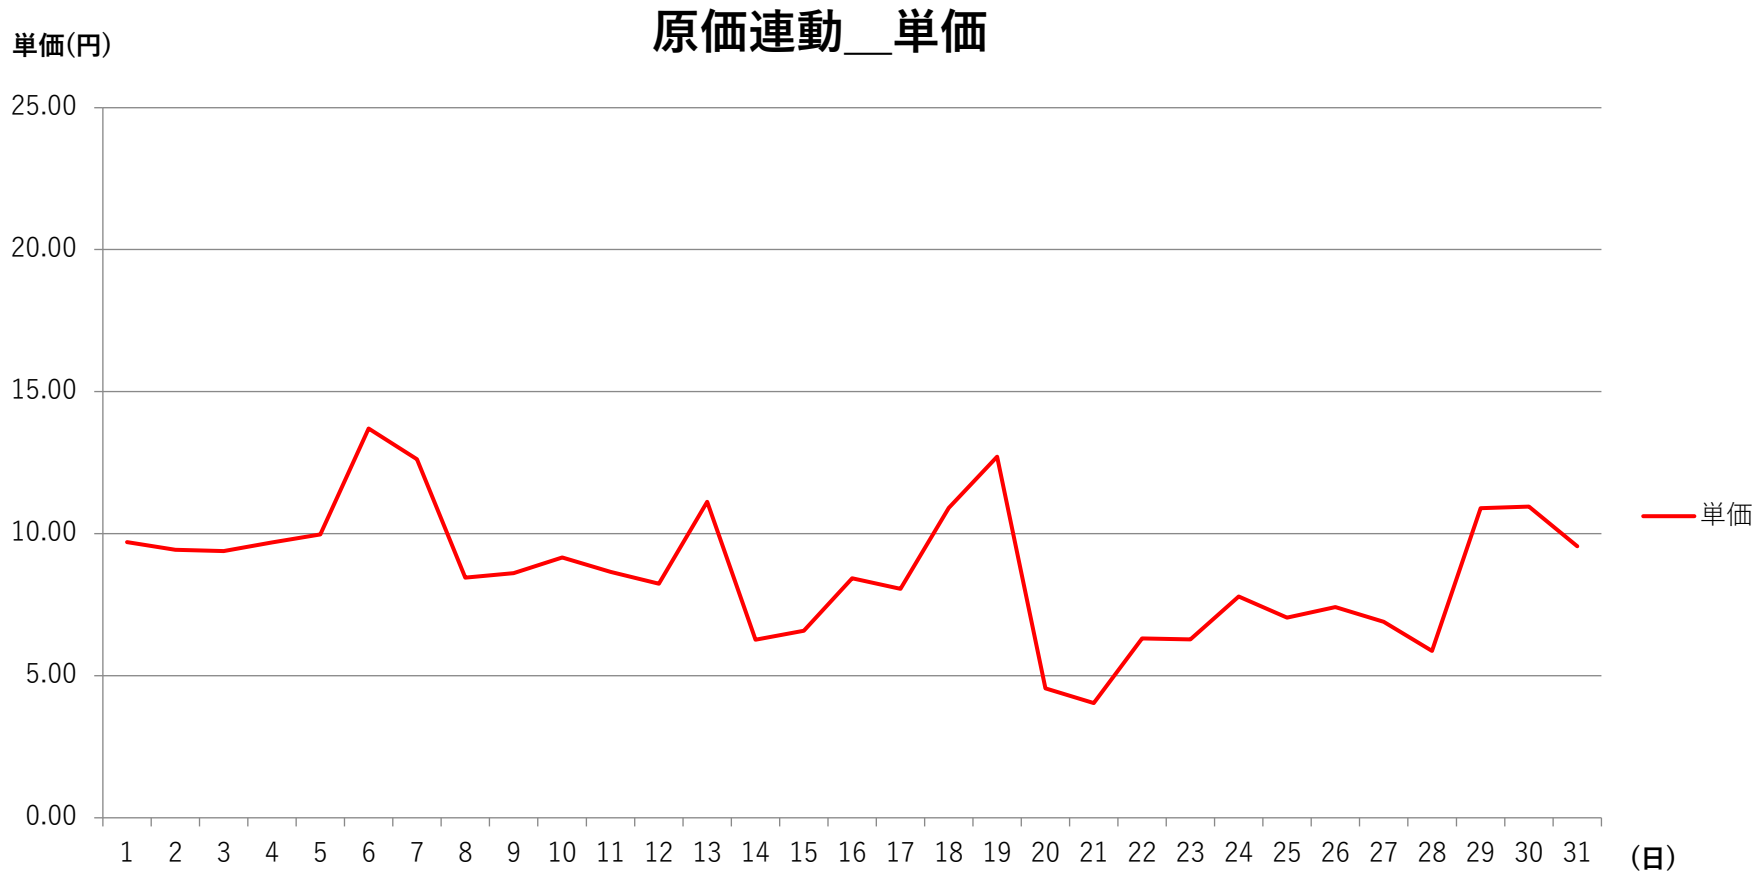

2023年5月度 九州電力エリア単価推移

2023年5月度 九州電力エリア単価表

【単価表】 1コマあたりの単価(円) 【税込】

日付	1	2	3	4	5	6	7	8	9	10	11	12	13	14	15	16	17	18	19	20	21	22	23	24	25	26	27	28	29	30	31	32	33	34	35	36	37	38	39	40	41	42	43	44	45	46	47	48				
	00	01	01	02	02	03	03	04	04	05	05	06	06	07	07	08	08	09	09	10	10	11	11	12	12	13	13	14	14	15	15	16	16	17	17	18	18	19	19	20	20	21	21	22	22	23	23	24				
	:	:	:	:	:	:	:	:	:	:	:	:	:	:	:	:	:	:	:	:	:	:	:	:	:	:	:	:	:	:	:	:	:	:	:	:	:	:	:	:	:	:	:	:	:	:	:	:	:	:	:	:
5/1	16	16	13	14	16	16	16	16	16	16	16	16	13	12	1	1	1	1	1	1	1	1	1	1	1	1	1	1	1	1	1	1	1	1	1	1	1	3	16	18	20	20	19	17	17	16	16	16	16	16	16	
5/2	16	16	16	16	16	16	16	16	16	16	16	16	16	2	1	1	1	1	1	1	1	1	1	1	1	1	1	1	1	1	1	1	1	1	1	1	2	16	17	18	19	18	18	17	17	17	17	17	17	16	16	
5/3	16	16	16	16	16	16	16	16	16	16	16	16	13	1	1	1	1	1	1	1	1	1	1	1	1	1	1	1	1	1	1	1	1	1	1	1	2	17	17	18	18	18	19	18	17	17	16	16	17	15		
5/4	16	15	14	13	15	17	17	17	18	17	17	16	12	2	1	1	1	1	1	1	1	1	1	1	1	1	1	1	1	1	1	1	1	1	1	1	12	17	17	19	19	18	17	17	17	17	16	16	17	16		
5/5	16	15	13	13	16	16	17	18	18	19	17	17	13	8	1	1	1	1	1	1	1	1	1	1	1	1	1	1	1	1	1	1	1	1	2	14	17	17	20	21	19	17	17	17	17	17	17	16	15			
5/6	13	10	10	10	12	12	14	15	15	15	13	13	12	11	10	9	10	10	11	10	10	12	12	12	12	12	12	15	17	17	17	17	17	18	18	18	18	18	18	18	18	18	18	18	17	17	16	15	13	13	12	
5/7	10	10	10	11	12	13	13	15	15	15	15	13	12	10	10	11	13	13	13	14	13	13	15	15	15	14	13	13	13	13	13	12	12	12	12	13	13	13	15	13	15	13	15	13	14	13	12	12	10	10		
5/8	11	11	11	11	12	12	14	15	15	15	15	15	13	8	1	1	1	1	1	1	1	1	1	1	1	1	1	1	1	1	1	1	1	1	1	9	11	12	14	21	18	17	18	15	13	13	12	13	12	11		
5/9	11	11	11	12	12	13	13	13	13	15	15	12	12	10	1	1	1	1	1	1	1	1	1	1	1	1	1	1	1	1	1	1	1	1	1	1	1	1	1	1	1	1	1	1	1	1	1	1	1	1		
5/10	13	12	12	12	13	12	14	15	16	16	17	16	13	11	1	1	1	1	1	1	1	1	1	1	1	1	1	1	1	1	1	1	1	1	1	10	12	15	17	18	19	17	17	18	15	13	13	12	13			
5/11	12	12	11	12	12	12	13	15	15	15	16	13	12	8	1	1	1	1	1	1	1	1	1	1	1	1	1	1	1	1	1	1	1	2	9	11	12	17	19	18	17	16	16	15	13	13	13	13	13			
5/12	12	12	12	12	11	12	12	12	12	13	13	13	12	10	1	1	1	1	1	1	1	1	1	1	1	1	1	1	1	1	1	1	1	2	7	10	12	14	16	17	17	14	13	14	13	13	12	11	11	11		
5/13	13	12	11	11	11	12	13	13	12	12	12	12	7	7	7	7	9	9	9	9	7	7	7	7	7	9	9	12	10	12	8	12	15	16	16	17	16	17	16	14	13	13	13	13	12	11	7	7	7			
5/14	12	11	10	10	12	13	13	13	12	12	12	12	8	1	1	1	1	1	1	1	1	1	1	1	1	1	1	1	1	1	1	1	1	1	1	1	1	4	12	12	12	12	12	10	10	10	10	7	10	8		
5/15	7	7	4	4	7	7	8	10	12	12	12	11	10	2	1	1	1	1	1	1	1	1	1	1	1	1	1	1	1	1	1	1	1	1	1	1	7	13	13	18	18	17	17	13	13	13	12	11	8	8		
5/16	11	11	11	11	11	12	12	13	13	13	15	13	12	3	1	1	1	1	1	1	1	1	1	1	1	1	1	1	1	1	1	1	1	1	2	12	17	17	18	18	17	17	17	16	16	13	13	13	13			
5/17	13	12	12	12	12	12	12	12	12	12	12	12	7	1	1	1	1	1	1	1	1	1	1	1	1	1	1	1	1	1	1	1	1	1	1	1	1	1	1	1	1	1	1	1	1	1	1	1	1	1		
5/18	7	7	7	10	7	7	7	7	7	7	7	12	13	12	11	7	11	11	12	11	9	9	7	7	4	7	9	12	12	19	20	20	20	20	20	18	16	12	12	12	12	11	10	11	12	12	12	7				
5/19	7	7	7	7	8	12	12	13	13	13	11	11	13	12	15	16	16	18	20	20	17	18	18	18	11	11	13	17	13	11	13	17	12	12	7	7	7	7	7	10	15	15	15	16	14	14	12	10				
5/20	7	7	7	4	2	3	4	7	7	7	7	7	1	1	1	1	1	1	1	1	1	1	1	1	1	1	1	1	1	1	1	1	1	1	1	1	1	1	1	1	1	1	1	1	1	1	1	1	1