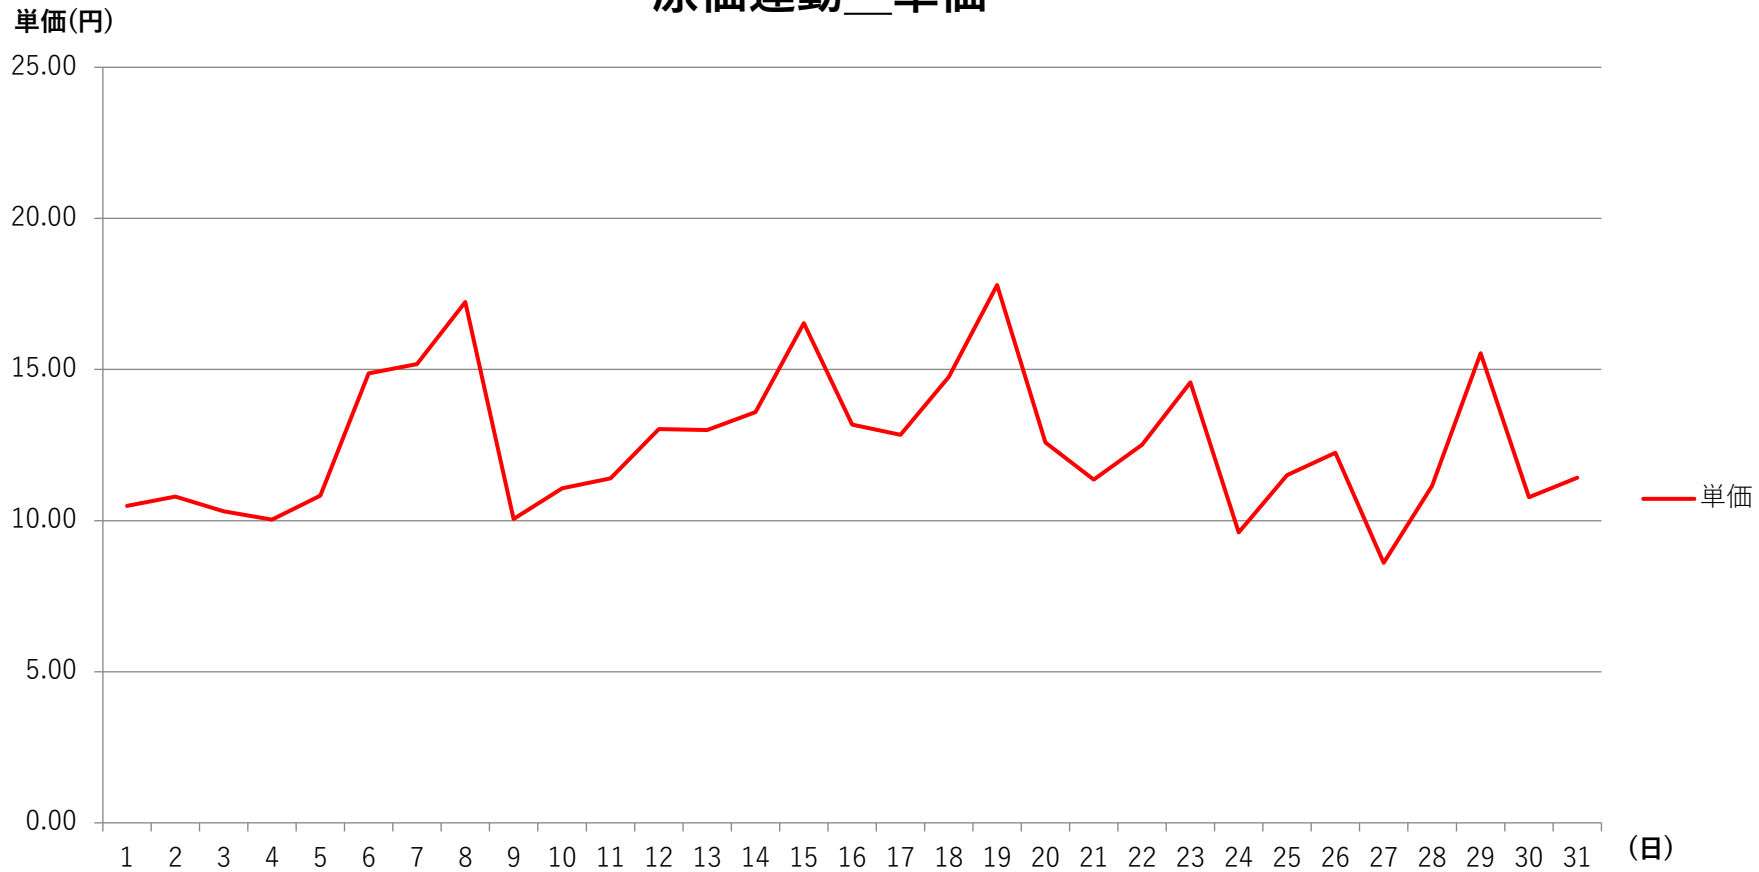

2023年5月度 東北電力エリア単価推移

原価連動__単価

2023年5月度 東北電力エリア単価表

【単価表】 1コマあたりの単価(円) 【税込】