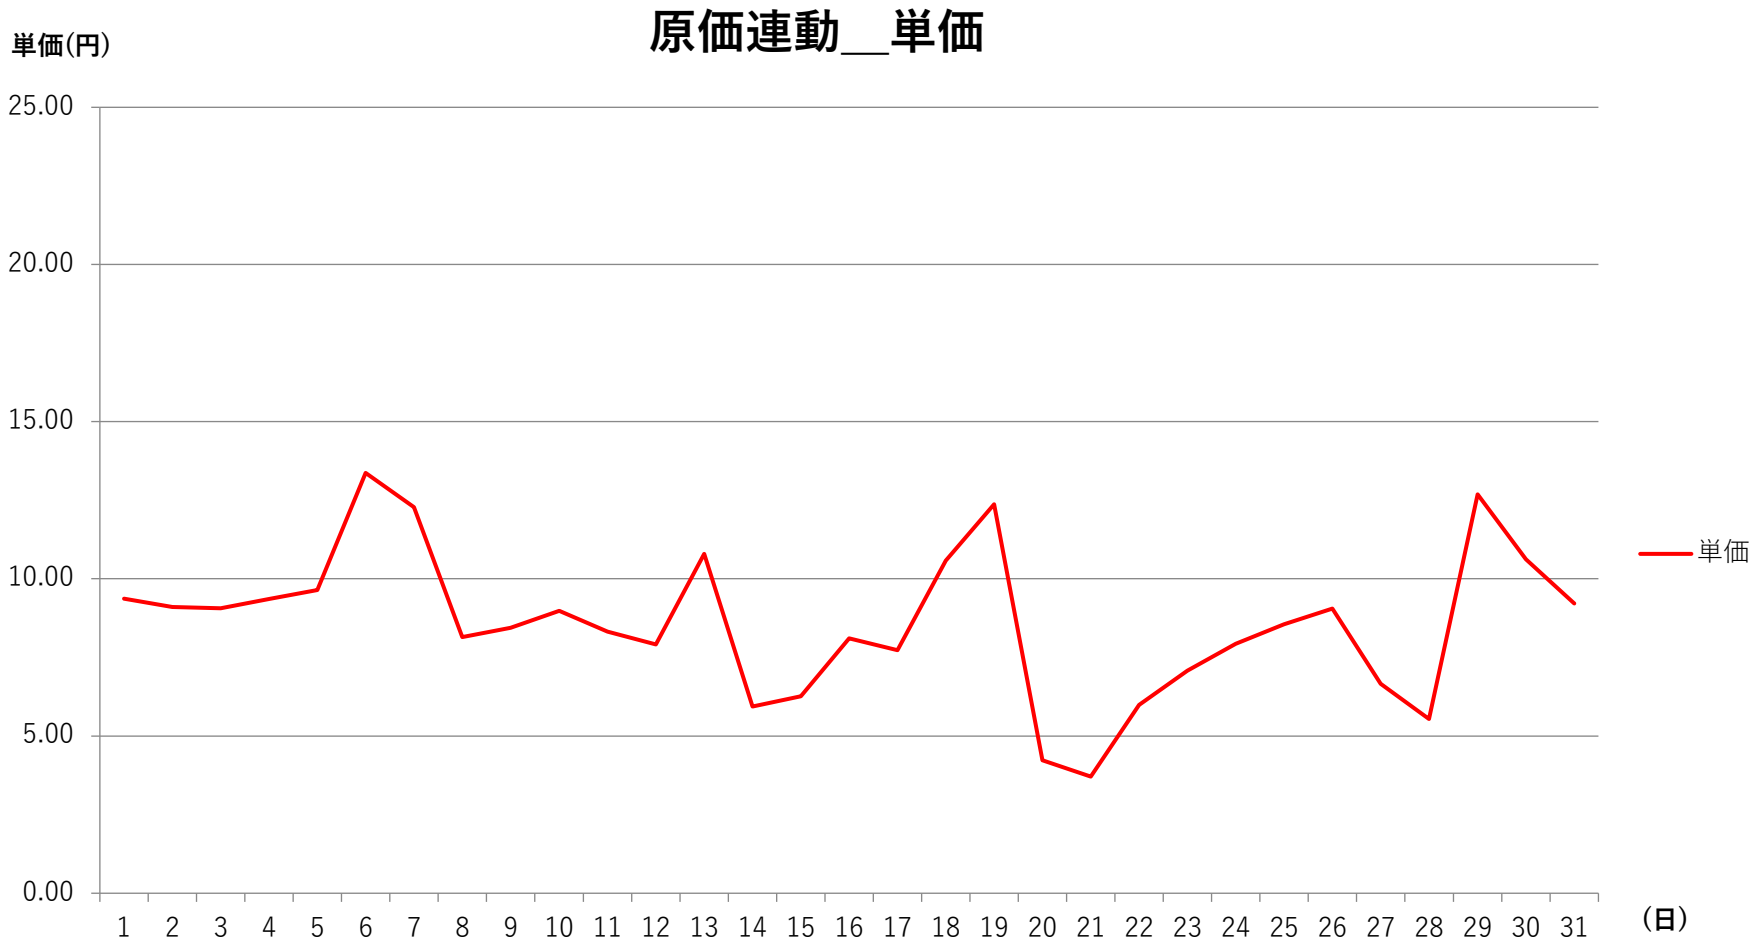

2023年5月度 四国電力エリア単価推移

2023年5月度 四国電力エリア単価表

【単価表】 1コマあたりの単価(円) 【税込】

日付	1	2	3	4	5	6	7	8	9	10	11	12	13	14	15	16	17	18	19	20	21	22	23	24	25	26	27	28	29	30	31	32	33	34	35	36	37	38	39	40	41	42	43	44	45	46	47	48					
	00	01	01	02	02	03	03	04	04	05	05	06	06	07	07	08	08	09	09	10	10	11	11	12	12	13	13	14	14	15	15	16	16	17	17	18	18	19	19	20	20	21	21	22	22	23	23	24					
	30	00	30	00	30	00	30	00	30	00	30	00	30	00	30	00	30	00	30	00	30	00	30	00	30	00	30	00	30	00	30	00	30	00	30	00	30	00	30	00	30	00	30	00	30	00	30	00	30	00			
5/1	15	15	13	14	15	16	16	16	16	16	16	16	12	12	1	1	1	1	1	1	1	1	1	1	1	1	1	1	1	1	1	1	1	1	1	1	1	1	1	1	1	1	1	1	1	1	1	1	1	1	1	1	
5/2	15	15	15	15	15	15	15	15	15	15	15	15	15	2	1	1	1	1	1	1	1	1	1	1	1	1	1	1	1	1	1	1	1	1	1	1	1	1	1	1	1	1	1	1	1	1	1	1	1	1	1	1	
5/3	15	15	15	15	16	16	16	16	16	16	16	16	13	1	1	1	1	1	1	1	1	1	1	1	1	1	1	1	1	1	1	1	1	1	1	1	1	1	1	1	1	1	1	1	1	1	1	1	1	1	1	1	
5/4	16	14	14	13	14	16	17	17	18	17	17	16	12	1	1	1	1	1	1	1	1	1	1	1	1	1	1	1	1	1	1	1	1	1	1	1	1	1	1	1	1	1	1	1	1	1	1	1	1	1	1	1	
5/5	15	14	13	13	15	16	16	18	18	19	16	16	13	7	1	1	1	1	1	1	1	1	1	1	1	1	1	1	1	1	1	1	1	1	1	1	1	1	1	1	1	1	1	1	1	1	1	1	1	1	1	1	
5/6	13	9	9	9	11	12	14	15	15	15	13	12	12	11	9	9	9	9	10	9	9	11	12	12	11	11	12	14	17	17	16	17	16	17	16	18	17	17	17	18	18	17	17	17	17	17	17	17	16	14	13	12	12
5/7	9	9	9	11	11	13	13	15	15	15	15	12	11	9	9	11	13	13	13	14	12	13	14	14	14	14	13	13	12	12	12	12	11	11	11	12	13	13	14	13	14	13	14	13	12	12	11	9	9	9	9		
5/8	10	11	11	11	11	12	14	15	15	15	15	14	13	7	2	1	1	1	1	1	1	1	1	1	1	1	1	1	1	1	1	1	1	1	1	1	1	1	1	1	1	1	1	1	1	1	1	1	1	1	1	1	
5/9	11	11	11	11	12	12	13	13	14	15	12	12	9	1	1	1	1	1	1	1	1	1	1	1	1	1	1	1	1	1	1	1	1	1	1	1	1	1	1	1	1	1	1	1	1	1	1	1	1	1	1	1	1
5/10	12	12	12	12	12	12	14	15	16	16	17	16	13	11	1	1	1	1	1	1	1	1	1	1	1	1	1	1	1	1	1	1	1	1	1	1	1	1	1	1	1	1	1	1	1	1	1	1	1	1	1	1	1
5/11	11	11	11	11	11	12	13	15	15	15	15	13	12	7	1	1	1	1	1	1	1	1	1	1	1	1	1	1	1	1	1	1	1	1	1	1	1	1	1	1	1	1	1	1	1	1	1	1	1	1	1	1	1
5/12	12	12	11	11	11	11	11	12	12	13	13	13	12	10	1	1	1	1	1	1	1	1	1	1	1	1	1	1	1	1	1	1	1	1	1	1	1	1	1	1	1	1	1	1	1	1	1	1	1	1	1	1	1
5/13	12	11	10	10	10	11	12	12	12	12	12	12	7	7	7	6	9	9	9	9	9	7	7	7	7	7	9	9	12	10	12	8	12	15	16	16	16	16	17	16	13	13	13	13	13	13	11	11	7	7	7		
5/14	11	11	10	10	11	12	12	12	12	12	12	11	8	1	1	1	1	1	1	1	1	1	1	1	1	1	1	1	1	1	1	1	1	1	1	1	1	1	1	1	1	1	1	1	1	1	1	1	1	1	1	1	
5/15	7	6	4	4	7	7	7	10	11	11	11	10	10	2	1	1	2	1	1	1	1	1	1	1	1	1	1	1	1	1	1	1	1	1	1	1	1	1	1	1	1	1	1	1	1	1	1	1	1	1	1	1	1
5/16	10	11	11	11	11	11	12	13	13	13	15	12	12	3	1	1	1	1	1	1	1	1	1	1	1	1	1	1	1	1	1	1	1	1	1	1	1	1	1	1	1	1	1	1	1	1	1	1	1	1	1	1	1
5/17	12	12	11	11	11	12	11	12	12	12	12	12	7	1	1	1	1	1	1	1	1	1	1	1	1	1	1	1	1	1	1	1	1	1	1	1	1	1	1	1	1	1	1	1	1	1	1	1	1	1	1	1	
5/18	7	7	7	10	7	7	6	6	7	7	7	12	13	11	11	7	10	11	12	10	9	9	7	7	4	6	9	12	12	18	19	19	19	20	17	16	12	12	12	11	11	11	9	11	11	11	11	11	11	11	11	11	
5/19	7	7	7	7	8	12	12	13	13	13	10	11	13	12	15	16	16	17	20	19	17	17	17	17	11	10	12	16	13	11	13	16	12	11	7	7	6	6	6	9	15	15	15	16	14	14	12	10	10	10	10		
5/20	7	6	6	4	2	3	4	6	6	7	7	7	1	1	1	1	1	1	1	1	1	1	1	1	1	1	1	1	1	1	1	1	1	1	1	1	1	1	1	1	1	1	1	1	1	1	1	1	1	1	1	1