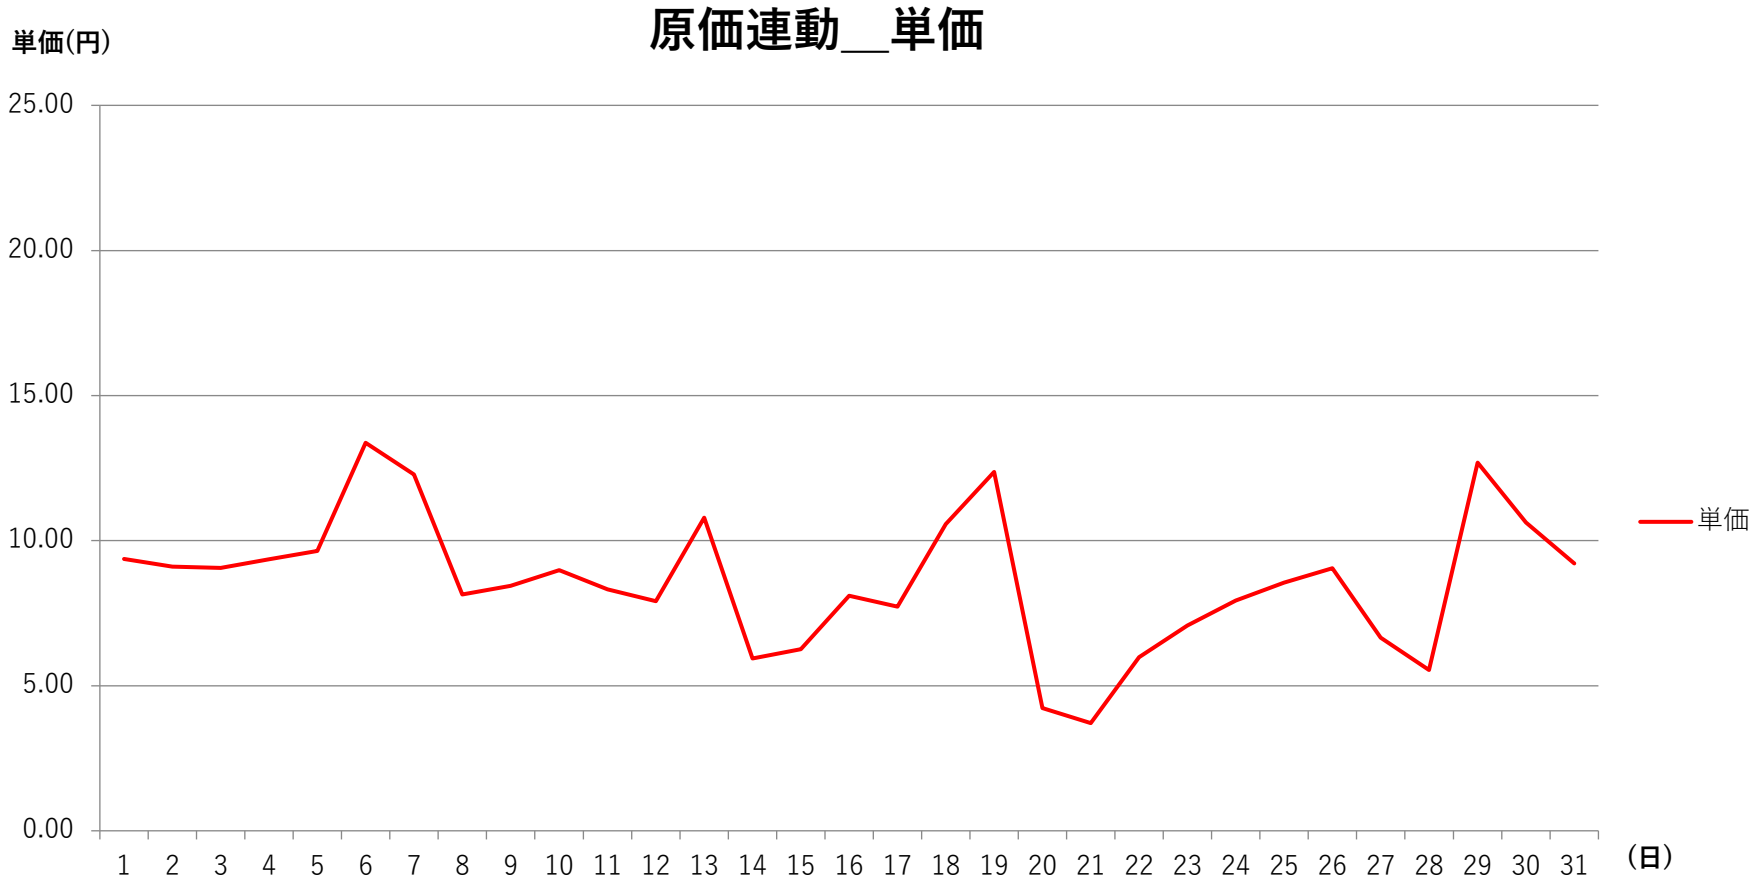

2023年5月度 中国電力エリア単価推移

2023年5月度 中国電力エリア単価表

【単価表】 1コマあたりの単価(円) 【税込】

日付	1	2	3	4	5	6	7	8	9	10	11	12	13	14	15	16	17	18	19	20	21	22	23	24	25	26	27	28	29	30	31	32	33	34	35	36	37	38	39	40	41	42	43	44	45	46	47	48			
	00	01	01	02	02	03	03	04	04	05	05	06	06	07	07	08	08	09	09	10	10	11	11	12	12	13	13	14	14	15	15	16	16	17	17	18	18	19	19	20	20	21	21	22	22	23	23	24			
	30	00	30	00	30	00	30	00	30	00	30	00	30	00	30	00	30	00	30	00	30	00	30	00	30	00	30	00	30	00	30	00	30	00	30	00	30	00	30	00	30	00	30	00	30	00	30	00	30	00	
5/1	15	15	13	14	15	16	16	16	16	16	16	16	12	12	1	1	1	1	1	1	1	1	1	1	1	1	1	1	1	1	1	1	1	1	1	1	1	1	3	16	18	20	20	18	17	17	16	16	16	16	16
5/2	15	15	15	15	15	15	15	15	15	15	15	15	15	2	1	1	1	1	1	1	1	1	1	1	1	1	1	1	1	1	1	1	1	1	1	1	2	15	17	18	18	17	17	17	17	16	17	17	17	16	
5/3	15	15	15	15	16	16	16	16	16	16	16	16	13	1	1	1	1	1	1	1	1	1	1	1	1	1	1	1	1	1	1	1	1	1	1	1	2	16	17	18	18	17	18	17	17	16	16	16	16	14	
5/4	16	14	14	13	14	16	17	17	18	17	17	16	12	1	1	1	1	1	1	1	1	1	1	1	1	1	1	1	1	1	1	1	1	1	1	1	1	12	17	17	19	19	17	17	17	17	16	16	16	16	16
5/5	15	14	13	13	15	16	16	18	18	19	16	16	13	7	1	1	1	1	1	1	1	1	1	1	1	1	1	1	1	1	1	1	1	1	2	13	17	17	20	21	18	17	17	17	17	17	16	16	15		
5/6	13	9	9	9	11	12	14	15	15	15	13	12	12	11	9	9	9	9	9	10	9	9	11	12	12	11	11	12	14	17	17	16	17	16	18	17	17	17	18	18	17	17	17	16	14	13	12	12	12		
5/7	9	9	9	11	11	13	13	15	15	15	15	12	11	9	9	11	13	13	13	14	12	13	14	14	14	13	13	12	12	12	12	12	11	11	11	12	13	13	14	13	14	13	13	12	12	11	9	9			
5/8	10	11	11	11	11	12	14	15	15	15	15	14	13	7	2	1	1	1	1	1	1	1	1	1	1	1	1	1	1	1	1	1	1	1	1	1	9	10	11	13	21	18	16	18	14	13	13	11	12	11	11
5/9	11	11	11	11	12	12	12	13	13	14	15	12	12	9	1	1	1	1	1	1	1	1	1	1	1	1	1	1	1	1	1	1	1	1	9	11	17	18	19	19	18	18	18	15	14	13	12	13	12		
5/10	12	12	12	12	12	12	14	15	16	16	17	16	13	11	1	1	1	1	1	1	1	1	1	1	1	1	1	1	1	1	1	1	2	7	9	11	15	17	18	18	18	17	17	17	14	13	12	12	12		
5/11	11	11	11	11	11	12	13	15	15	15	15	13	12	7	1	1	1	1	1	1	1	1	1	1	1	1	1	1	1	1	1	1	2	9	11	11	17	19	18	17	16	16	15	13	13	12	13	12			
5/12	12	12	11	11	11	11	11	12	12	13	13	13	12	10	1	1	1	1	1	1	1	1	1	1	1	1	1	1	1	1	1	2	7	10	12	13	16	17	17	13	13	14	13	13	11	11	11	11			
5/13	12	11	10	10	10	11	12	12	12	12	12	12	7	7	7	6	9	9	9	9	7	7	7	7	7	9	9	12	10	12	8	12	15	16	16	16	16	17	16	13	13	13	13	13	11	11	7	7			
5/14	11	11	10	10	11	12	12	12	12	12	12	11	8	1	1	1	1	1	1	1	1	1	1	1	1	1	1	1	1	1	1	1	1	1	1	1	4	11	12	12	11	11	9	9	9	7	10	7			
5/15	7	6	4	4	7	7	10	11	11	10	10	10	2	1	1	2	1	1	1	1	1	1	1	1	1	1	1	1	1	1	1	1	1	1	1	1	7	12	13	18	18	16	17	13	13	12	11	11	8	7	
5/16	10	11	11	11	11	12	13	13	13	15	12	12	3	1	1	1	1	1	1	1	1	1	1	1	1	1	1	1	1	1	1	1	1	1	2	12	17	17	18	18	17	17	17	16	16	13	13	12			
5/17	12	12	11	11	11	12	11	12	12	12	11	12	12	7	1	1	1	1	1	1	1	1	1	1	1	1	1	1	1	1	1	1	1	10	10	13	17	18	18	16	18	17	15	13	11	7	7	7			
5/18	7	7	7	10	7	7	6	6	7	7	7	12	13	11	11	7	10	11	12	10	9	9	7	7	4	6	9	12	12	18	19	19	19	20	17	16	12	12	12	11	11	11	9	11	11	11	11	7			
5/19	7	7	7	7	8	12	12	13	13	13	10	11	13	12	15	16	16	17	20	19	17	17	17	17	11	10	12	16	13	11	13	16	12	11	7	7	6	6	6	9	15	15	15	16	14	14	12	10			
5/20	7	6	6	4	2	3	4	6	6	7	7	7	1	1	1	1	1	1	1	1	1	1	1	1	1	1	1	1	1	1	1	1	1	1	1	1	1	7	9	11	12	11	11	11	11	10	7	7	6