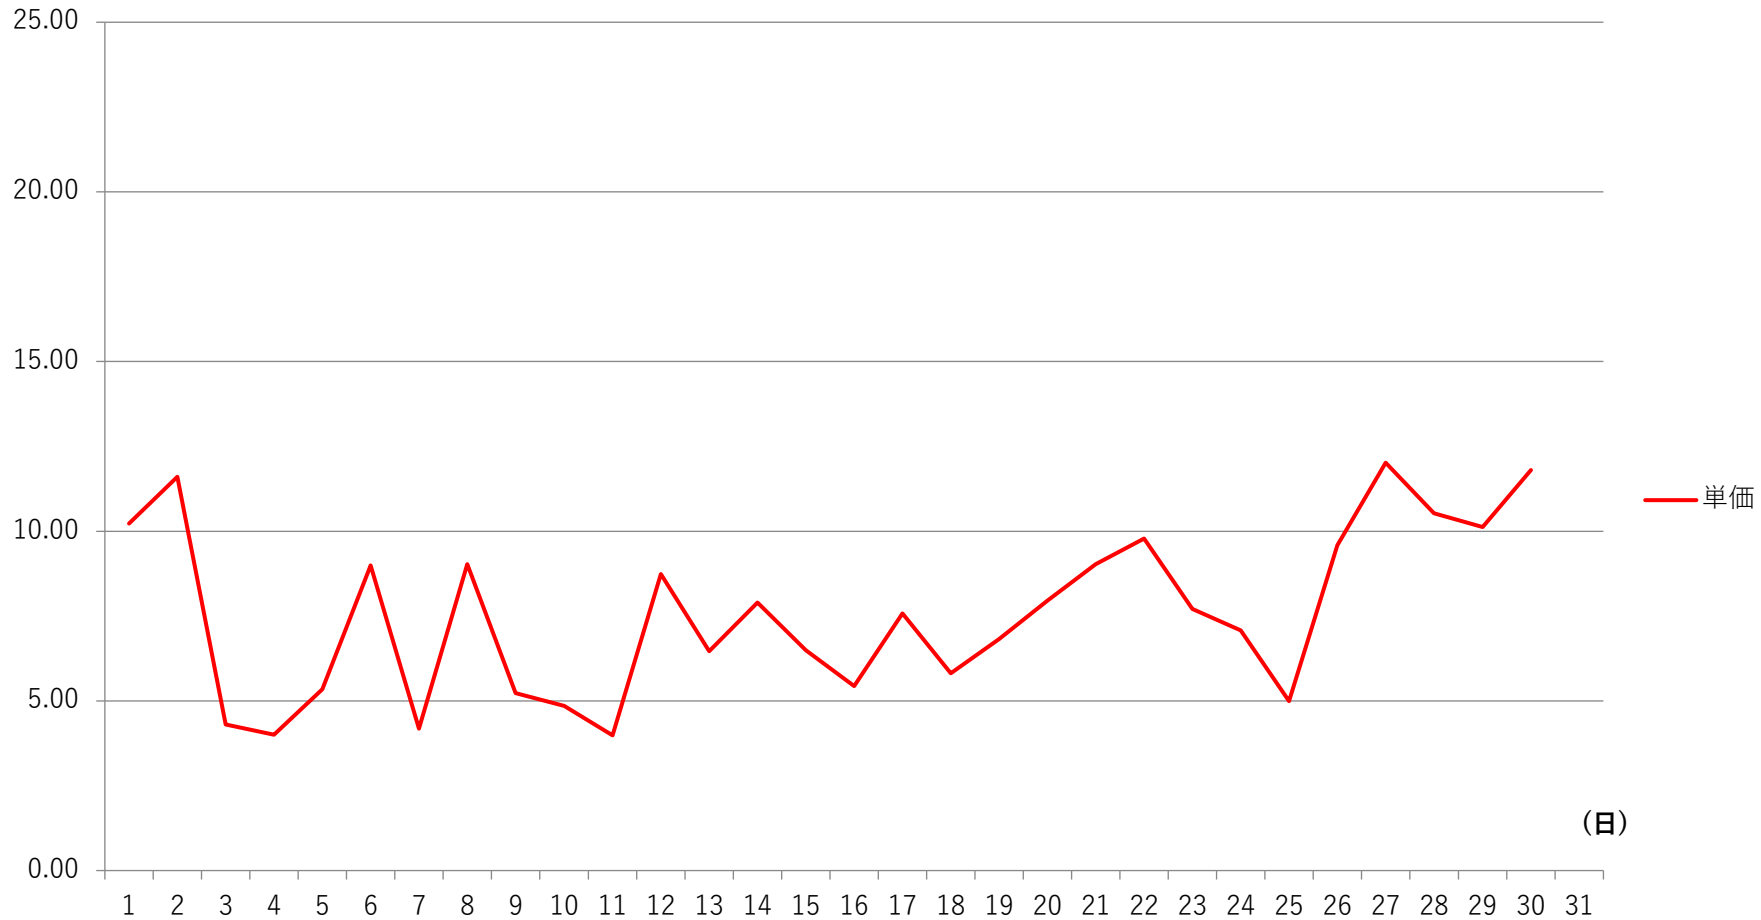

2023年6月度 関西電力エリア単価推移

単価(円)

原価連動__単価

2023年6月度 関西電力エリア単価表

【単価表】 1コマあたりの単価(円) 【税込】

日付	1	2	3	4	5	6	7	8	9	10	11	12	13	14	15	16	17	18	19	20	21	22	23	24	25	26	27	28	29	30	31	32	33	34	35	36	37	38	39	40	41	42	43	44	45	46	47	48		
6/1	9	10	10	10	10	10	11	11	11	11	10	9	9	8	6	6	9	9	10	10	10	10	10	10	10	10	9	10	12	13	12	11	12	12	12	11	11	10	11	11	11	11	11	10	11	12	11	10	10	10
6/2	8	7	6	6	7	8	8	9	9	9	9	9	9	9	10	11	14	16	16	14	16	16	16	16	12	12	12	14	15	16	16	16	16	16	15	14	14	12	13	12	14	12	12	11	11	10	9	9	9	9
6/3	7	6	6	6	6	6	6	6	6	6	6	1	1	1	1	1	1	1	1	1	1	1	1	1	1	1	1	1	1	1	1	1	1	1	1	1	7	9	10	11	11	11	10	10	10	7	6	6	6	
6/4	7	6	6	4	6	6	6	6	6	6	6	2	1	1	1	1	1	1	1	1	1	1	1	1	1	1	1	1	1	1	1	1	1	1	1	7	8	9	9	9	9	9	9	9	9	7	6	6	6	
6/5	2	1	1	1	1	1	1	3	4	5	5	4	1	1	1	1	1	2	4	4	3	2	4	4	1	1	1	1	2	4	6	6	9	9	9	10	11	12	12	12	11	11	10	12	12	12	10	10	9	
6/6	9	9	6	6	7	9	9	9	10	10	9	9	9	6	4	4	6	6	10	9	9	9	9	10	9	9	9	10	10	10	10	10	10	10	10	10	11	10	11	11	10	11	11	10	11	9	9	9	9	
6/7	6	4	2	1	2	4	6	6	6	6	6	5	1	1	1	1	1	1	1	1	1	1	1	1	1	1	1	1	1	1	1	1	1	1	2	8	10	11	12	12	11	10	10	9	9	9	7	6		
6/8	6	6	6	6	6	9	9	9	9	9	9	9	9	4	4	4	9	9	10	10	9	10	10	10	9	9	9	10	10	10	10	11	13	12	12	10	11	11	11	11	11	10	10	10	10	9	9	9	9	
6/9	6	4	2	2	2	4	6	6	6	7	8	6	1	1	1	1	1	3	1	1	1	1	1	1	1	1	1	1	1	1	1	1	4	9	9	9	10	12	15	15	12	11	11	10	10	9	9	9	9	
6/10	7	6	6	6	4	6	6	6	6	7	8	6	1	1	1	1	1	1	2	4	1	1	1	1	1	1	1	1	1	1	2	4	6	6	7	9	9	10	10	11	10	10	9	9	7	6	6	4		
6/11	4	3	1	1	2	6	6	6	6	6	6	2	1	1	1	1	1	1	1	1	1	1	1	1	1	1	1	1	1	1	1	1	1	1	6	9	10	11	10	10	11	10	9	9	9	7	6	6		
6/12	6	6	4	4	5	6	6	6	7	9	9	8	6	6	6	6	9	10	10	11	10	10	10	10	9	9	9	10	10	10	10	11	11	11	11	11	12	11	11	11	11	11	10	9	9	9	8	7	6	
6/13	6	6	4	2	4	6	6	6	6	6	8	6	6	4	1	1	1	1	4	6	6	4	4	6	2	2	1	2	4	6	8	9	9	9	9	10	11	11	12	12	12	11	12	11	10	9	9	6		
6/14	6	6	6	6	6	6	6	7	8	9	9	6	6	4	3	3	3	6	6	9	9	9	9	6	2	2	4	6	6	6	9	9	9	9	10	11	12	14	14	14	13	13	12	12	10	9	9	6		
6/15	6	6	6	4	6	6	6	6	7	8	9	6	6	1	1	1	6	6	6	6	4	4	6	6	2	1	2	4	4	2	2	4	4	9	9	10	11	12	12	12	12	11	12	10	10	10	7	6		
6/16	6	6	4	1	4	6	6	6	6	7	7	6	4	1	1	1	1	1	1	1	1	1	1	1	1	1	1	1	1	1	1	1	1	4	9	10	11	16	17	16	13	13	12	12	10	10	9	10		
6/17	13	13	12	12	12	12	12	12	12	12	10	8	1	1	1	1	1	1	1	1	1	1	1	1	1	1	1	1	1	1	1	1	1	2	6	10	13	13	16	16	16	16	16	16	12	13	12	12	12	
6/18	9	9	6	6	6	9	9	9	9	10	12	7	6	2	2	2	1	1	1	1	1	1	1	1	1	1	1	1	1	1	1	1	2	6	9	9	11	10	14	16	13	13	11	9	9	6	6	6		
6/19	7	6	6	6	6	6	8	9	9	9	9	9	6	1	1	1	1	1	1	1	1	1	1	1	1	1	1	1	1	4	9	1	6	9	10	10	14	14	16	16	15	14	13	13	12	12	12	10	9	
6/20	9	9	8	6	6	9	9	9	10	10	10	10	9	6	6	4	1	1	1	1	1	1	1	1	1	1	1	1	9	9	10	10	10	12	13	14	14	14	12	15	12	11	13	12	10	10	9	9	6	
6/21	5	4	2	1	1	2	2	4	6	9	9	9	9	9	9	9	10	10	12	11	10	10	11	10	9	9	11	12	13	13	13	13	12	11	11	11	11	11	12	12	11	11	11	11	10	10	10	9	9	
6/22	9	7	7	6	9	9	9	9	10	10	10	10	9	9	9	9	9	10	10	10	10	10	10	11	9	9	9	10	10	10	9	9	9	10	10	12	12	12	13	12	13	12	12	11	10	10	10	9		
6/23	10	9	9	9	9	9	9	9	9	10	10	9	9	4	4	1	2	2	2	1	1	1	1	1	1	1	1	4	9	9	10	6	9	9	10	10	12	12	15	16	13	14	13	13	12	10	10	10	7	
6/24	9	9	9	8	9	9	10	10	10	10	10	9	6	2	4	2	1	2	1	1	1	1	1	1	1	1	1	2	6	6	9	6	9	9	10	9	10	11	11	11	11	11	11	11	11	12	11	10	10	9