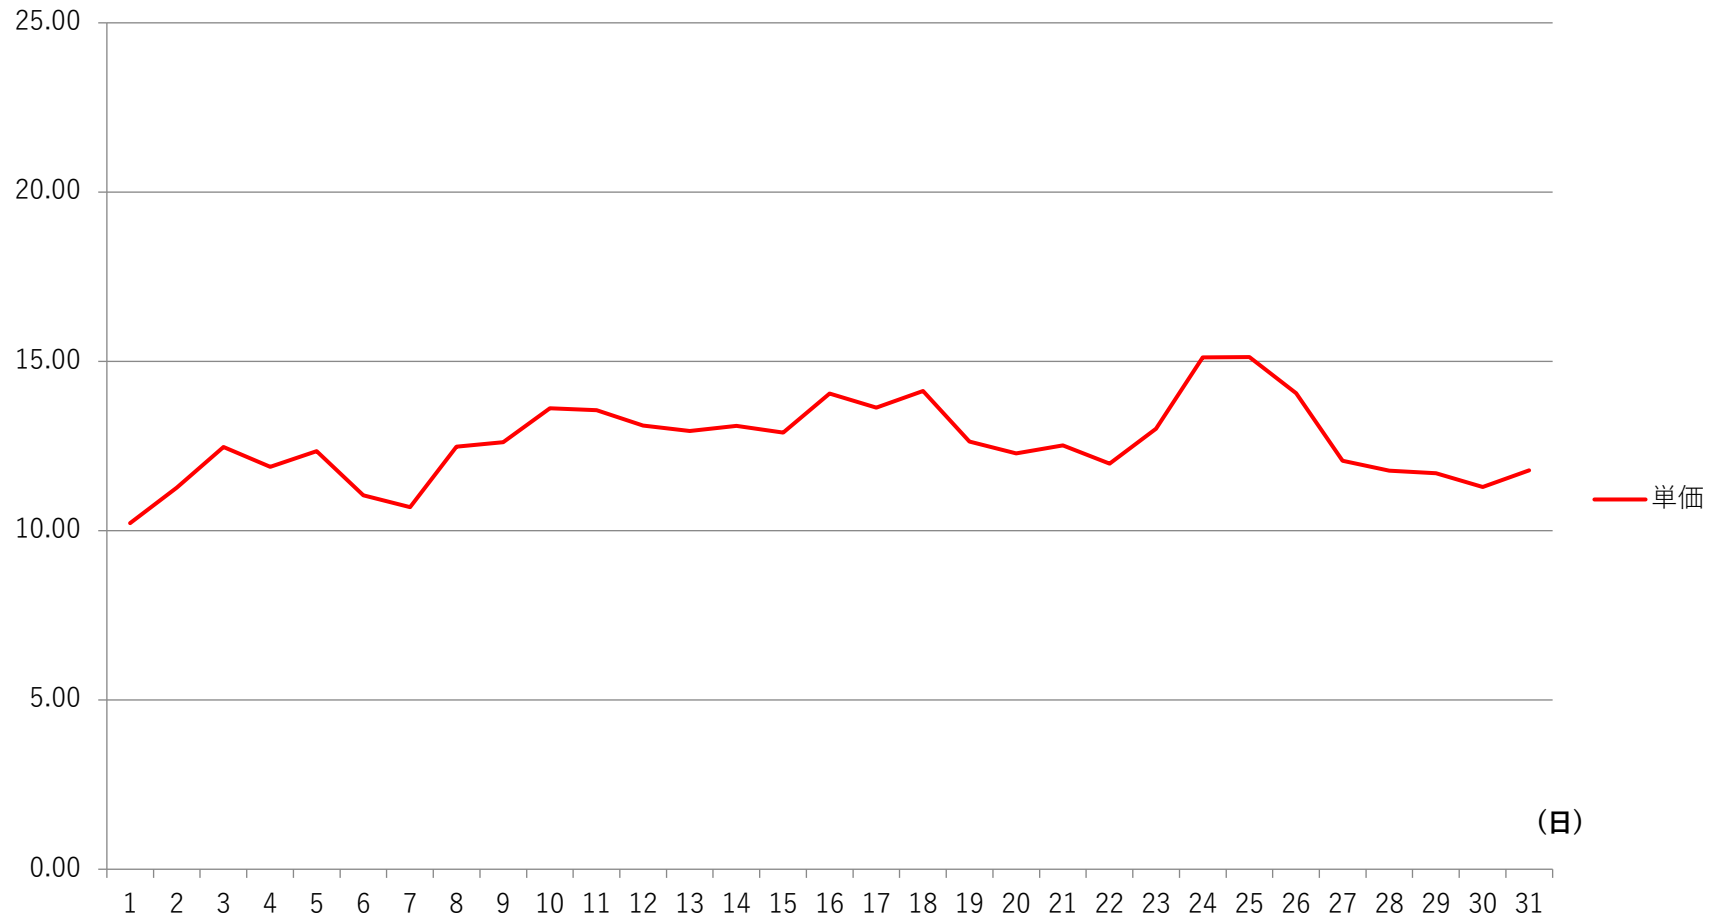

# 2024年1月度 北海道電力エリア単価推移

原価連動\_単価

単価 (円)

# 2024年1月度 東北電力エリア単価推移

# 2024年1月度 東京電力エリア単価推移

単価(円)

原価連動\_\_単価