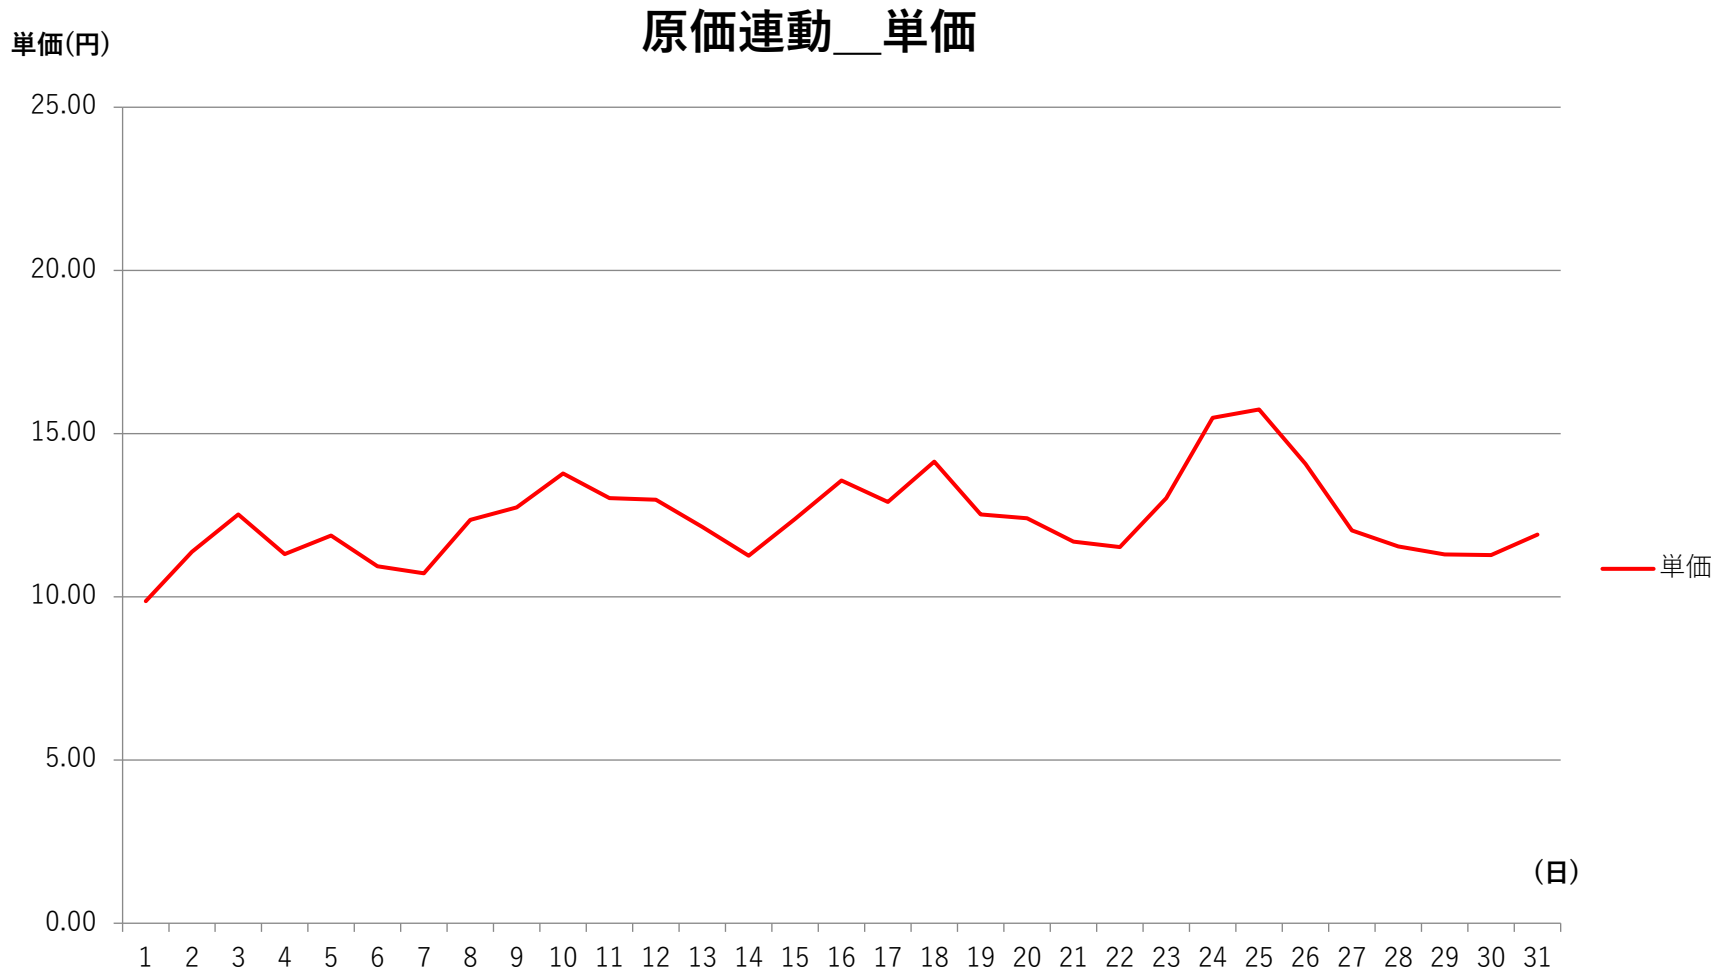

# 2024年1月度 東北電力エリア単価推移

# 2024年1月度 東京電力エリア単価推移

単価(円)

原価連動\_\_単価

# 2024年1月度 中部電力エリア単価推移