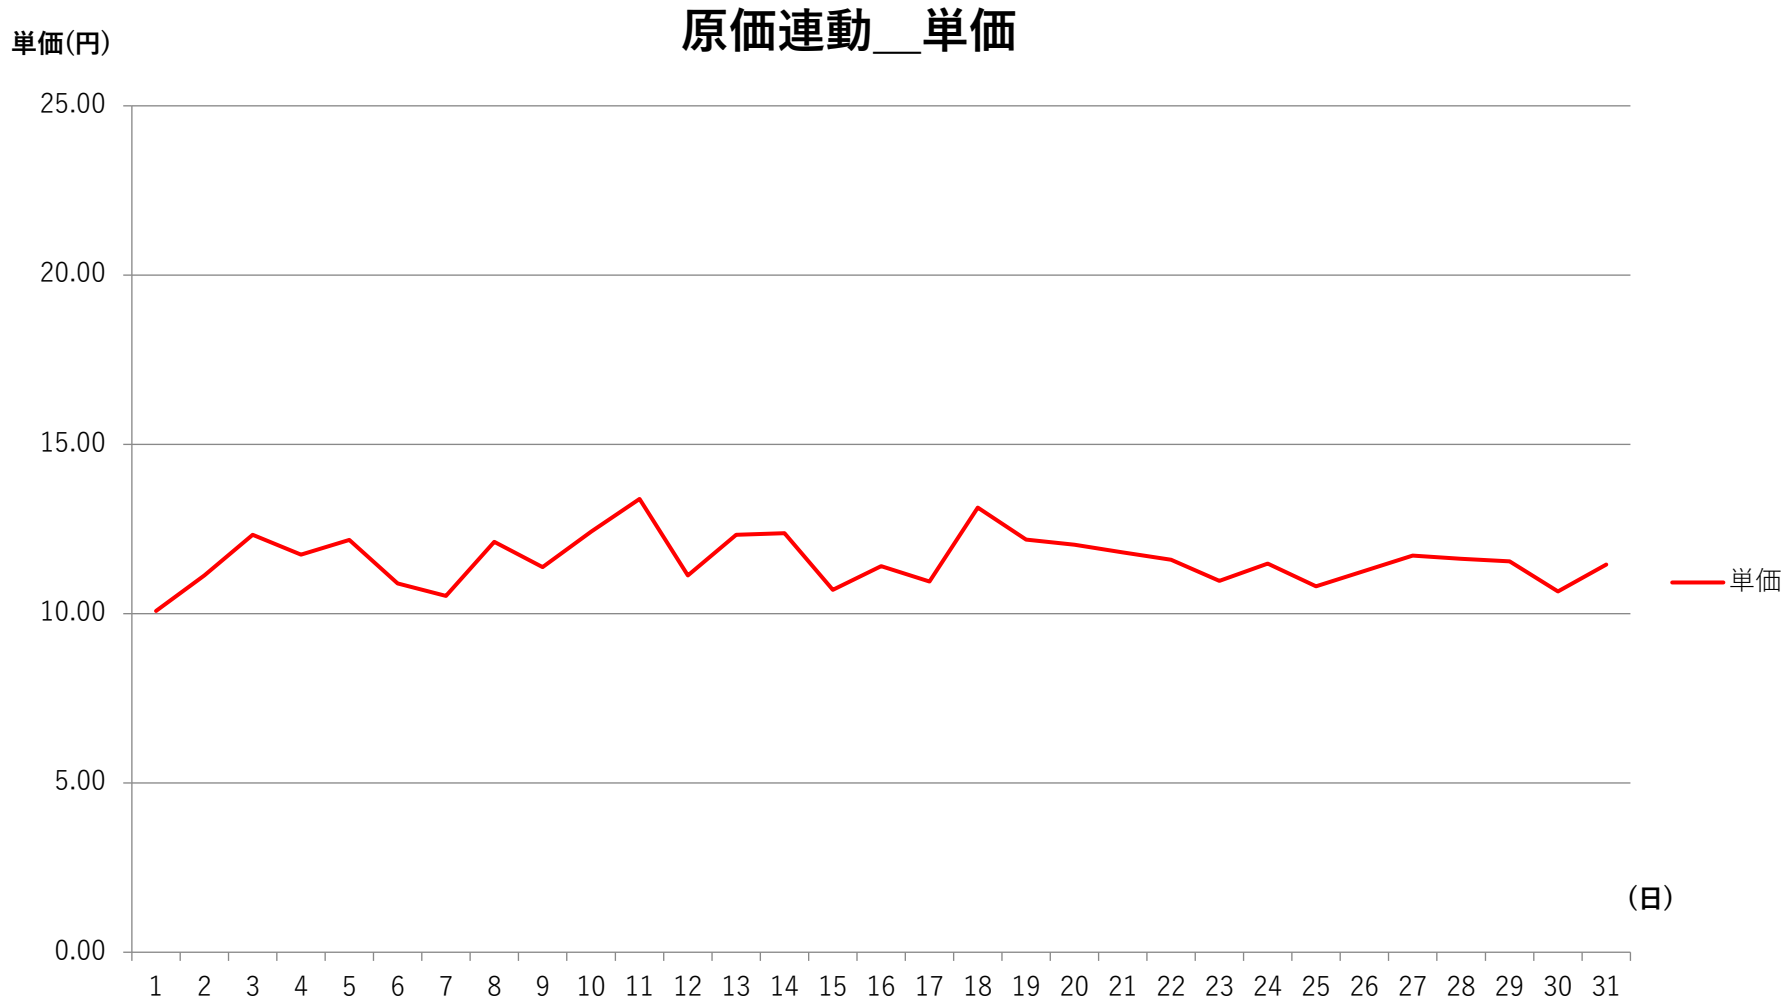

# 2024年1月度 北海道電力エリア単価推移

原価連動\_単価

単価 (円)

# 2024年1月度 東北電力エリア単価推移

# 2024年1月度 東京電力エリア単価推移

単価(円)

原価連動\_\_単価