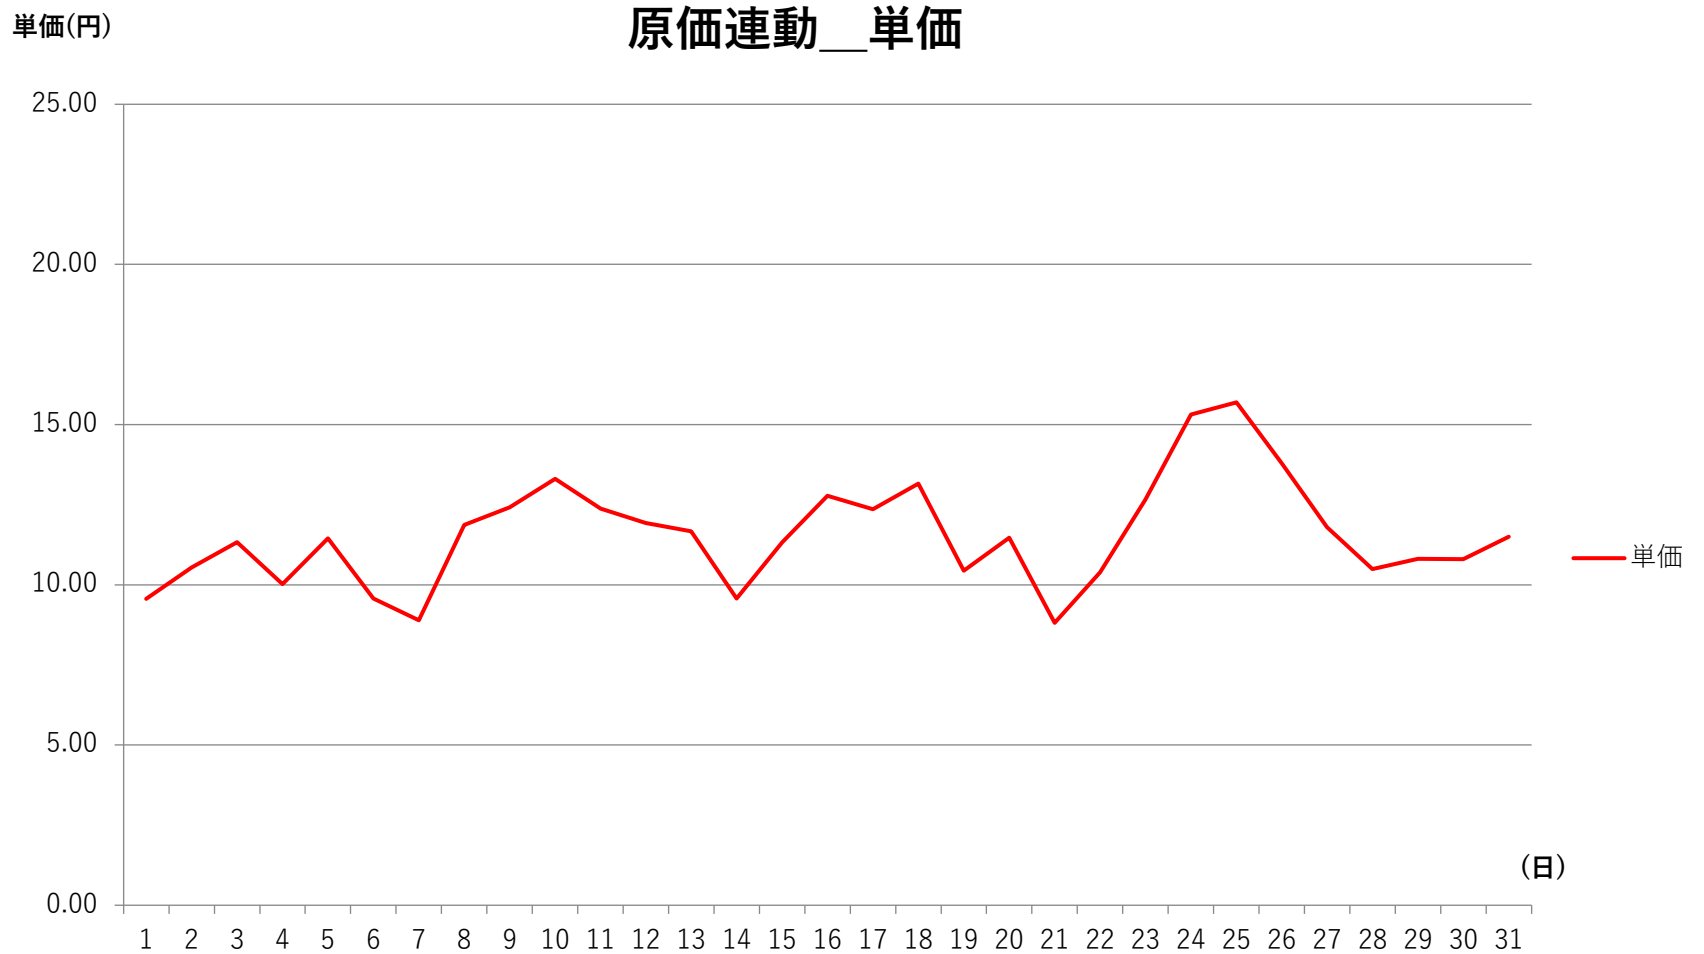

# 2024年1月度 中部電力エリア単価推移

# 2024年1月度 北陸電力エリア単価推移

原価連動\_\_単価

単価(円)

(日)

# 2024年1月度 関西電力エリア単価推移