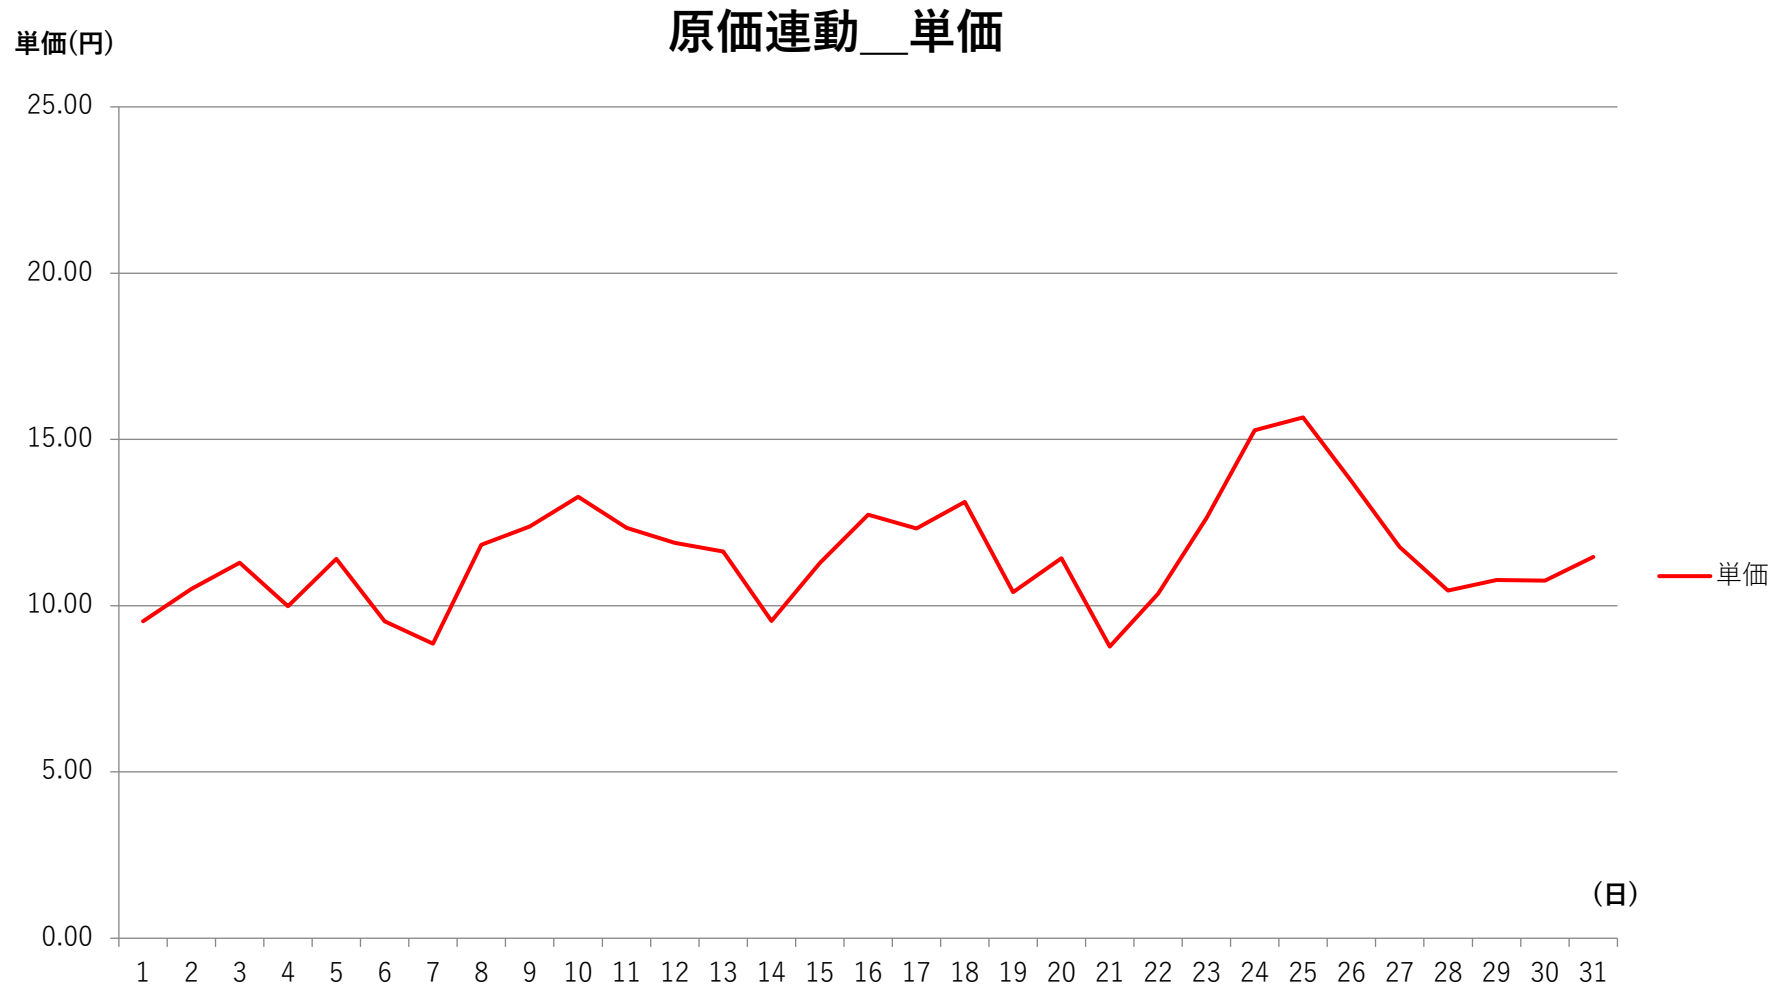

# 2024年1月度 関西電力エリア単価推移

# 2024年1月度 中国電力エリア単価推移