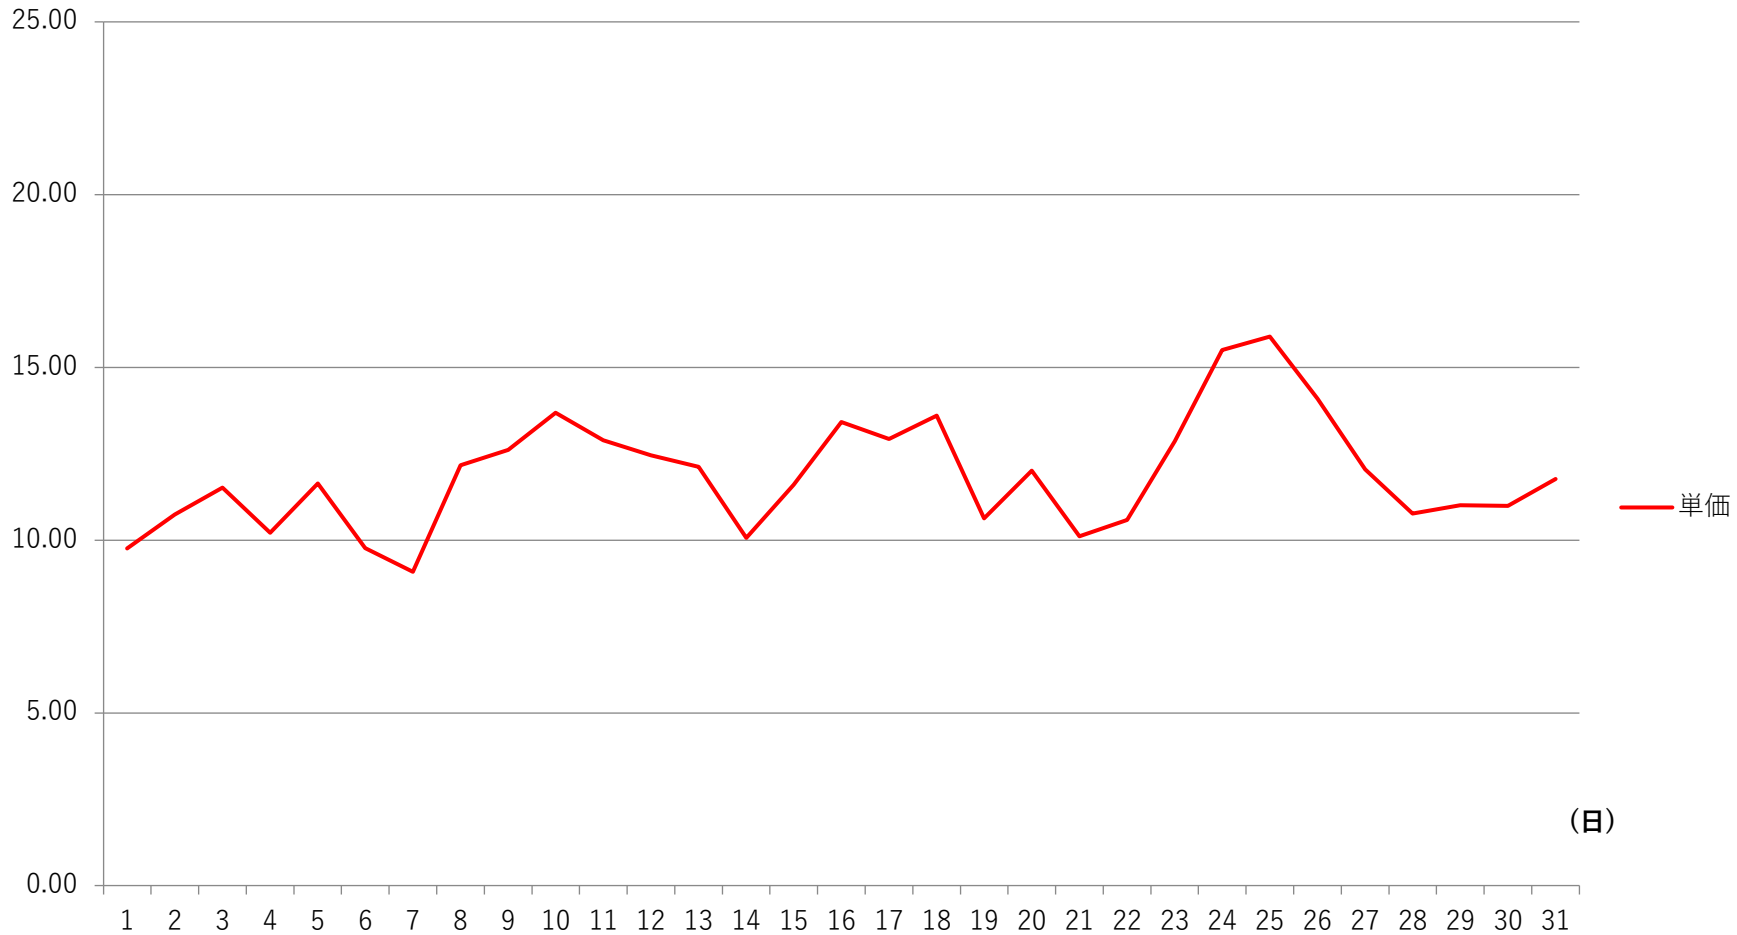

# 2024年1月度 東京電力エリア単価推移

単価(円)

原価連動\_\_単価

# 2024年1月度 中部電力エリア単価推移

# 2024年1月度 北陸電力エリア単価推移

原価連動\_\_単価

単価(円)

(日)