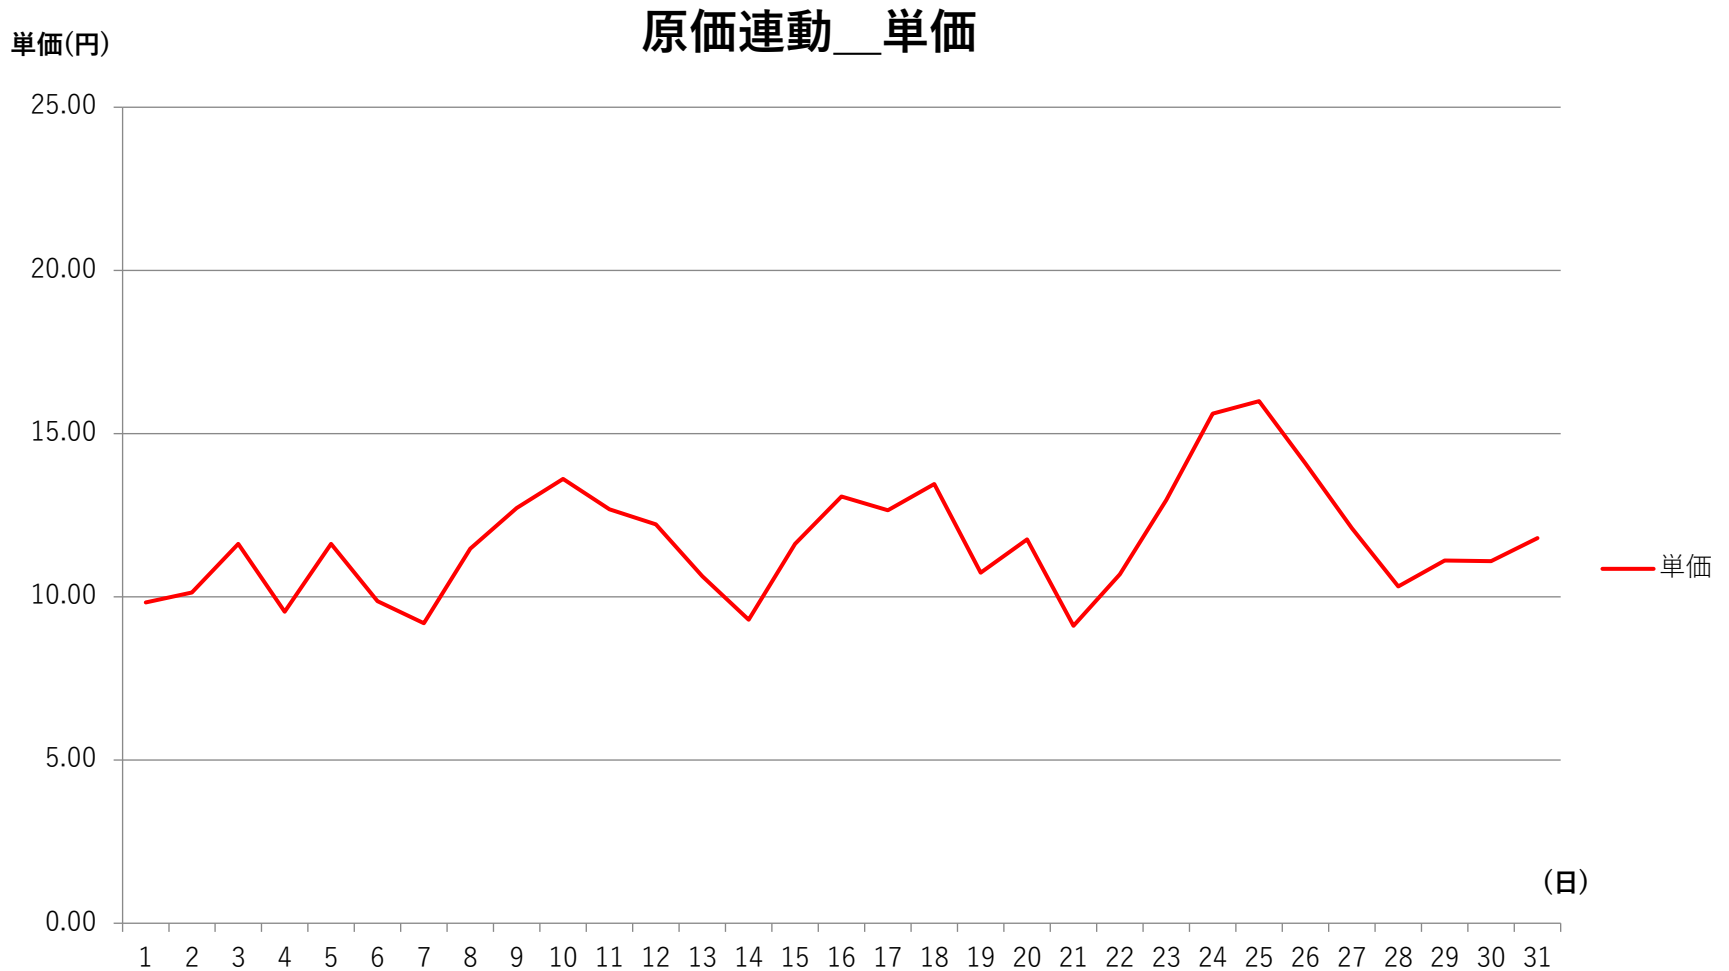

2024年1月度 九州電力エリア単価推移

2024年1月度 九州電力エリア単価表

【単価表】 1コマあたりの単価(円) 【税込】