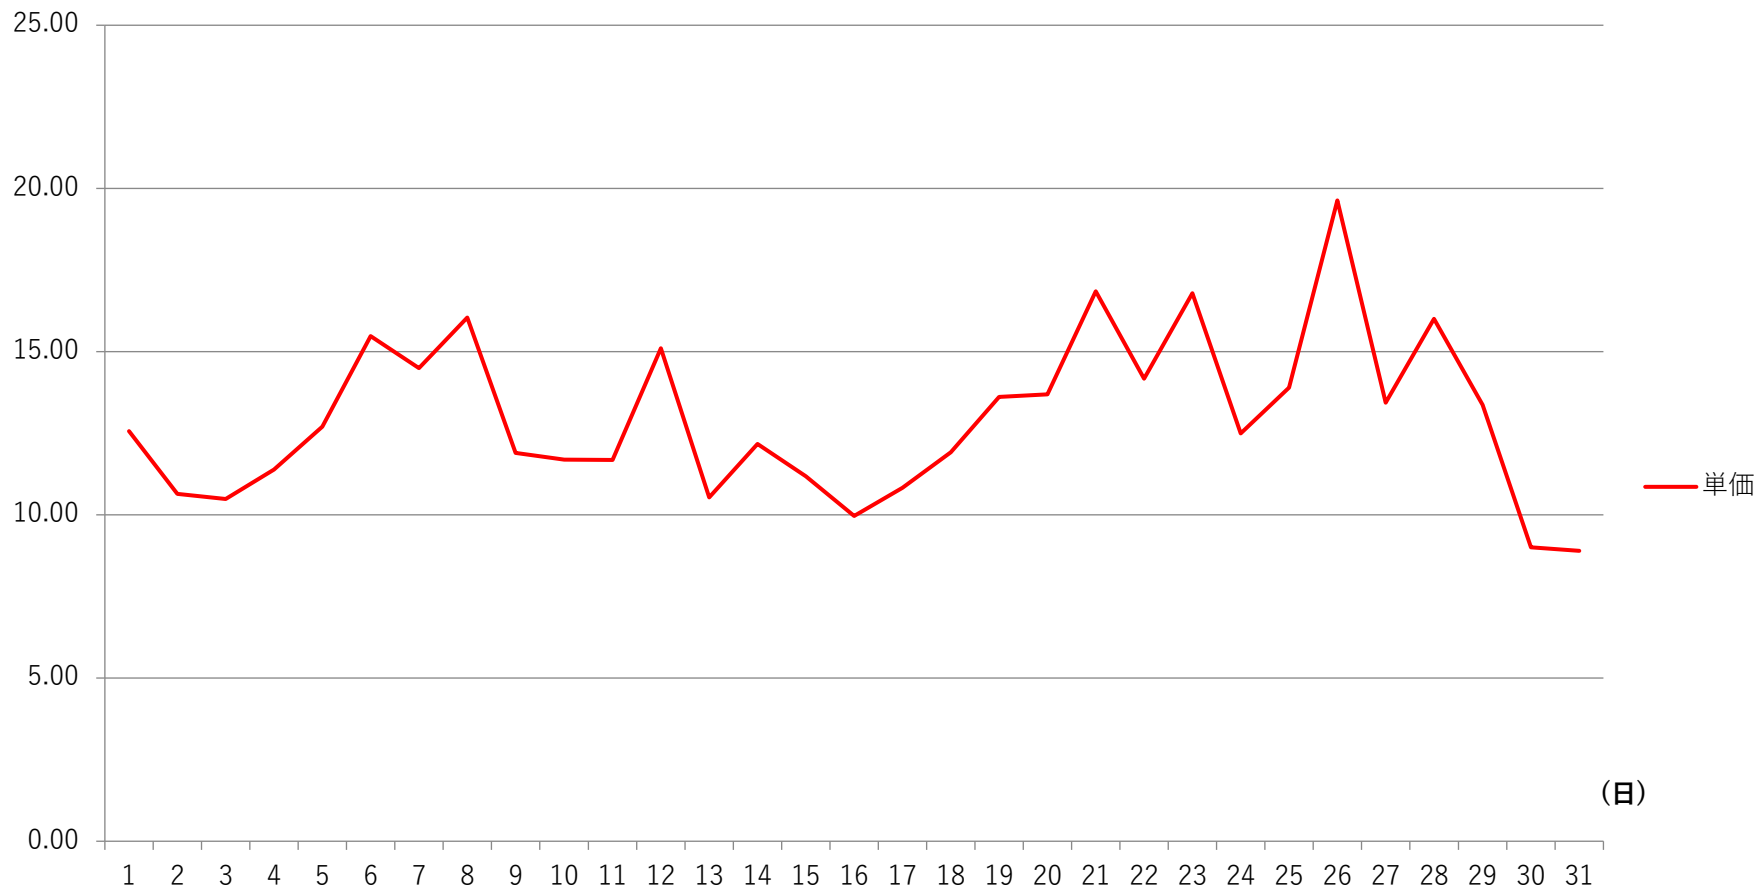

2024年3月度 北海道電力エリア単価推移

原価連動__単価

単価 (円)

2024年3月度 東北電力エリア単価推移

単価(円)

原価連動__単価

2024年3月度 東京電力エリア単価推移

2024年3月度 中部電力エリア単価推移