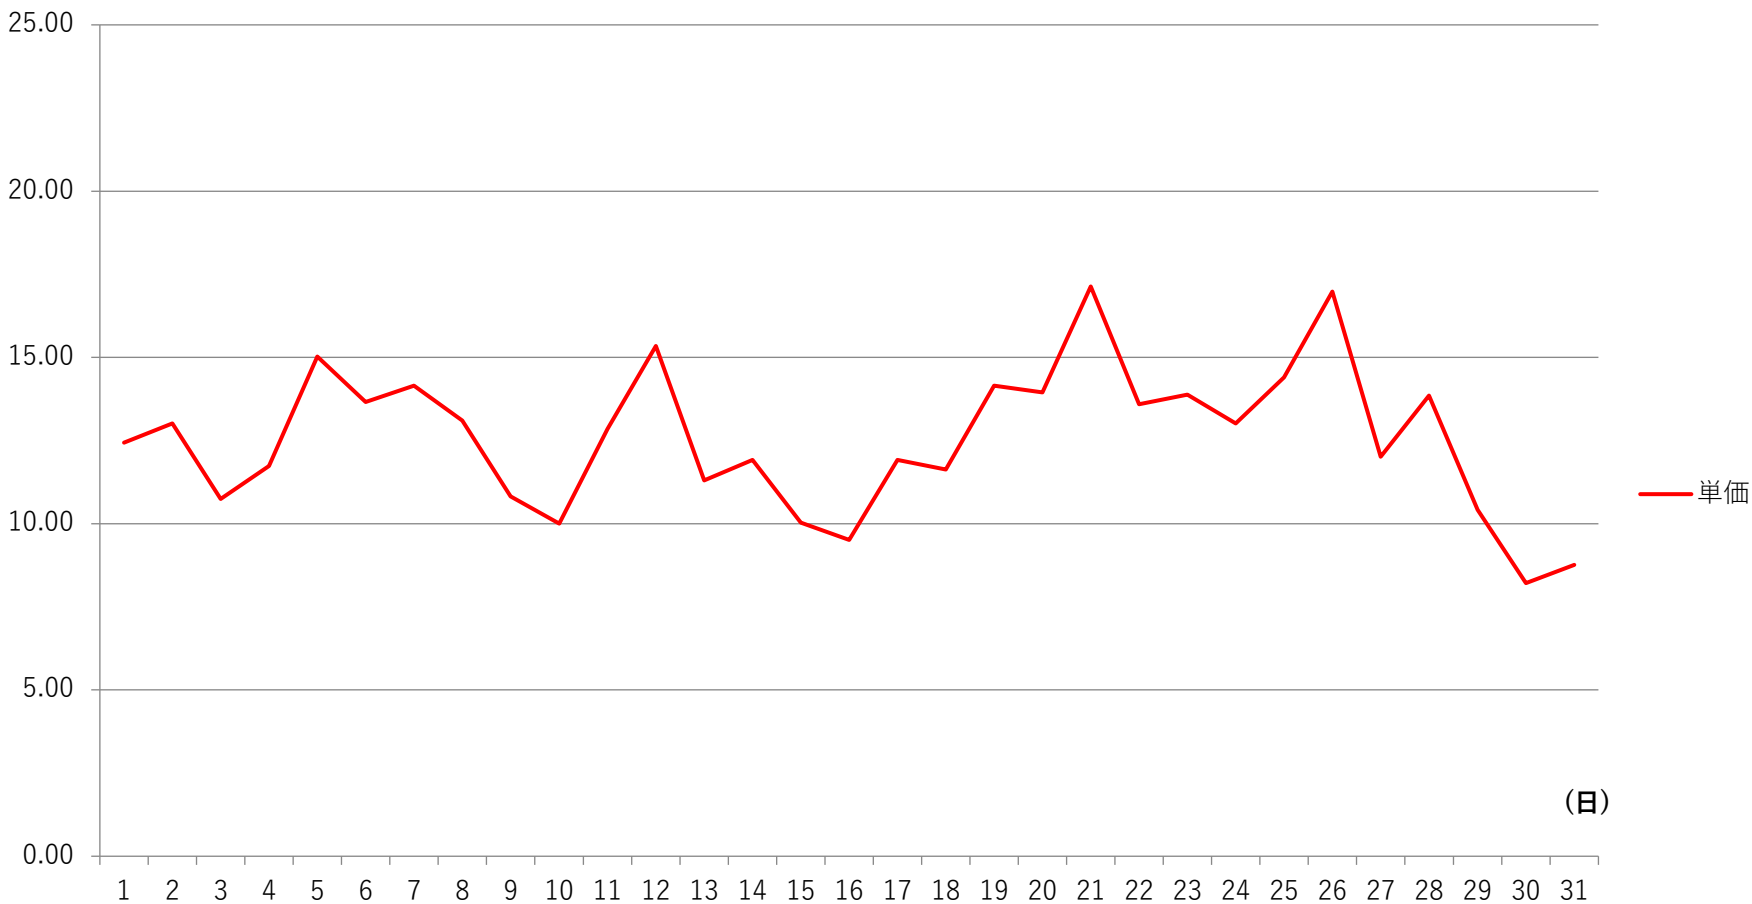

2024年3月度 中部電力エリア単価推移

単価(円)

原価連動__単価

2024年3月度 中部電力エリア単価表

【単価表】 1コマあたりの単価(円) 【税込】