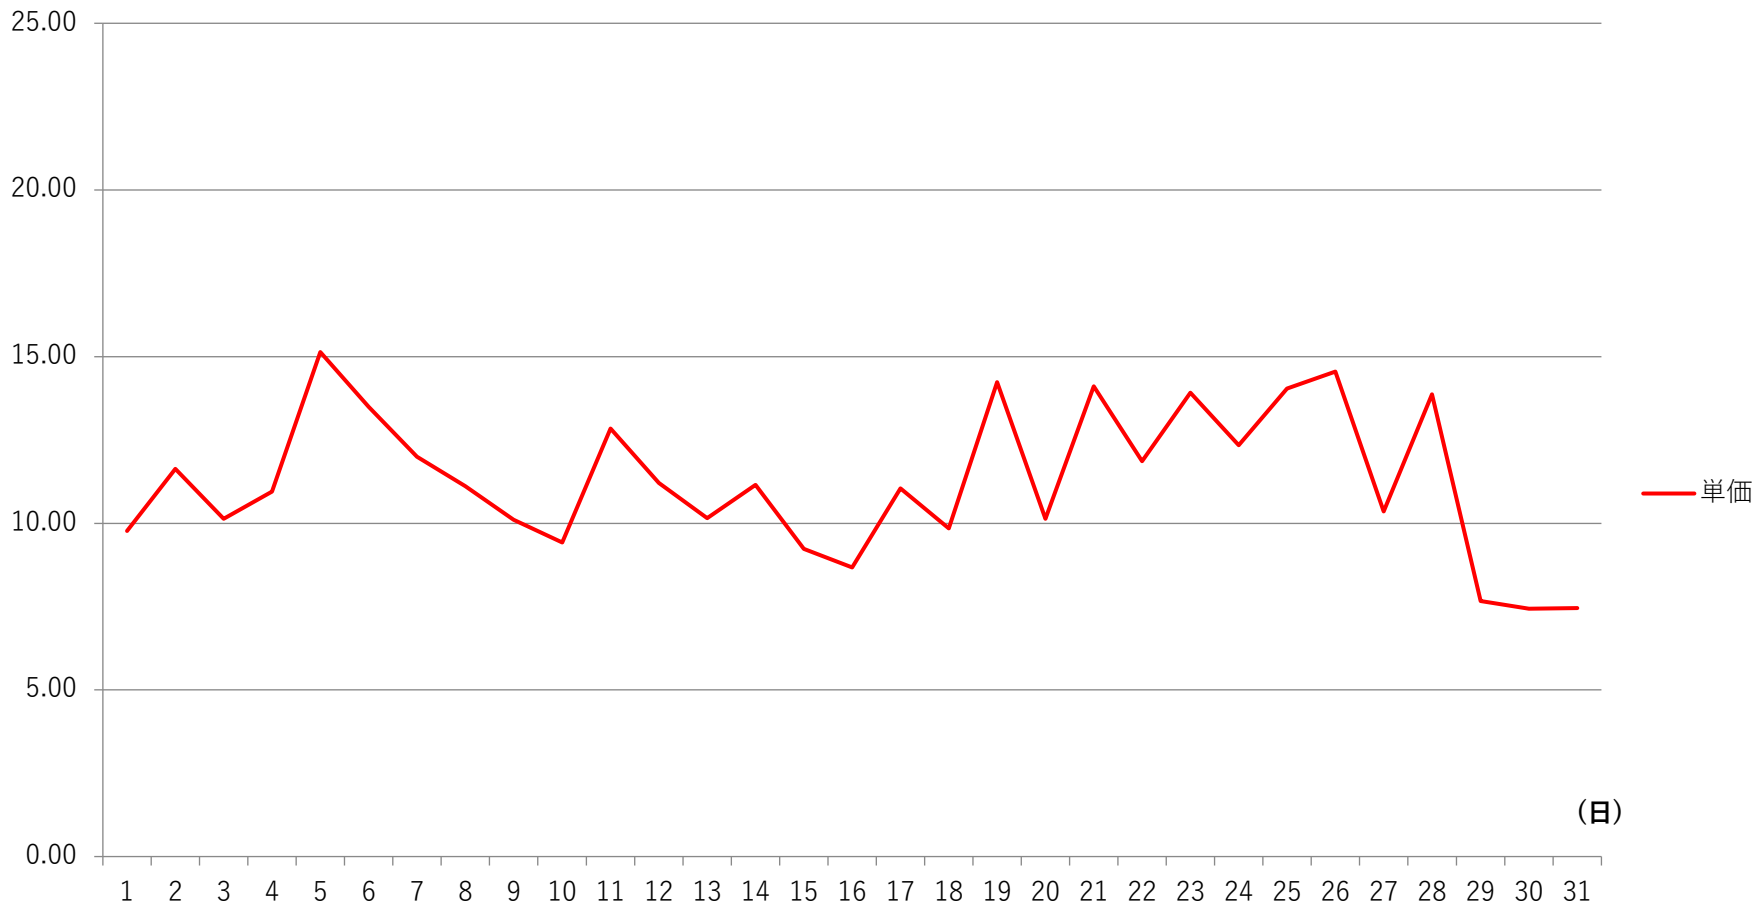

2024年3月度 四国電力エリア単価推移

単価(円)

原価連動__単価

2024年3月度 九州電力エリア単価推移

単価(円)

原価連動__単価

(日)

2024年3月度 九州電力エリア単価表