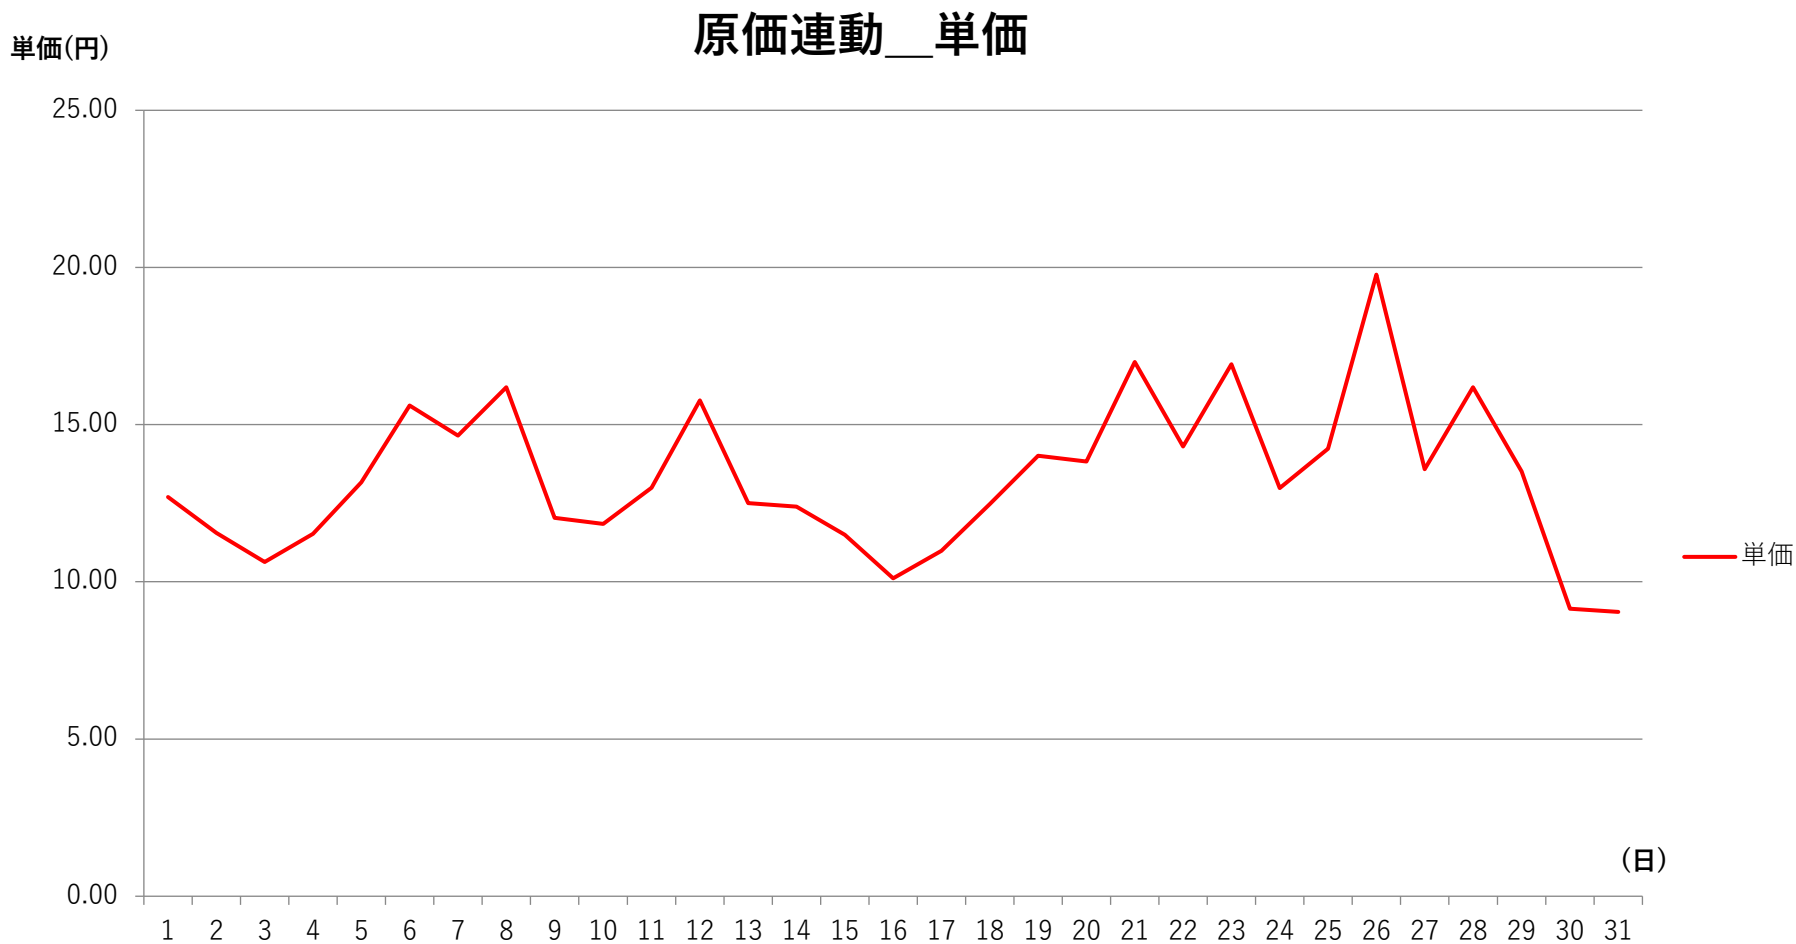

2024年3月度 北海道電力エリア単価推移

原価連動__単価

単価 (円)

2024年3月度 東北電力エリア単価推移

単価(円)

原価連動__単価

2024年3月度 東京電力エリア単価推移

2024年3月度 中部電力エリア単価推移