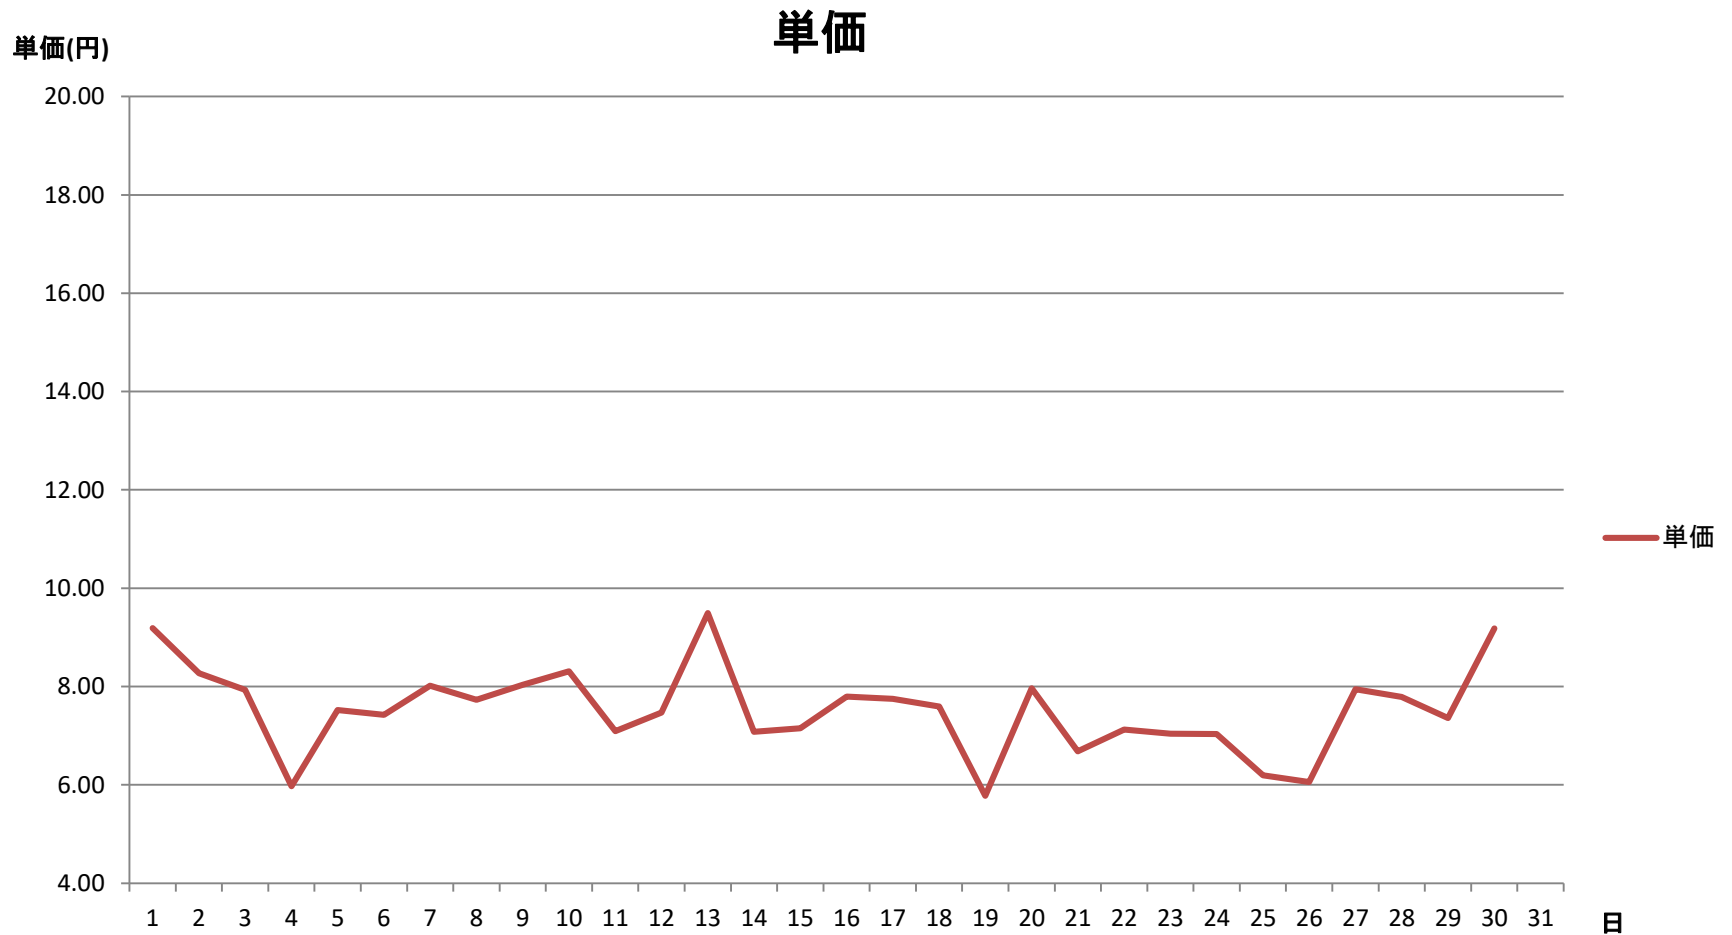

2020年4月度 東北電力エリア単価推移

2020年4月度 東北電力エリア単価表

【単価表】 1コマあたりの単価(円) [税込]

日付	1	2	3	4	5	6	7	8	9	10	11	12	13	14	15	16	17	18	19	20	21	22	23	24	25	26	27	28	29	30	31	32	33	34	35	36	37	38	39	40	41	42	43	44	45	46	47	48			
	00	01	01	02	02	03	03	04	04	05	05	06	06	07	07	08	08	09	09	10	10	11	11	12	12	13	13	14	14	15	15	16	16	17	17	18	18	19	19	20	20	21	21	22	22	23	23	24			
	30	00	30	00	30	00	30	00	30	00	30	00	30	00	30	00	30	00	30	00	30	00	30	00	30	00	30	00	30	00	30	00	30	00	30	00	30	00	30	00	30	00	30	00	30	00	30	00			
4/1	7	7	7	7	7	7	7	7	7	7	7	7	9	9	10	10	10	10	12	9	9	9	8	8	7	7	10	10	10	10	10	10	13	13	13	10	10	10	10	11	10	10	10	10	10	10	10	10	10	9	9
4/2	8	8	8	8	8	8	8	8	8	8	9	9	10	10	10	10	10	7	7	7	7	7	7	7	7	7	6	7	7	7	7	7	7	7	8	10	10	10	10	10	10	10	10	10	10	10	10	10	10	9	9
4/3	8	7	7	7	7	7	7	7	8	8	8	8	9	9	9	9	7	7	7	7	7	7	6	6	4	4	6	6	7	7	7	7	8	8	10	10	10	10	10	10	10	10	10	10	10	10	10	9	9	8	
4/4	7	8	7	7	7	7	7	7	7	7	7	7	7	7	7	7	5	5	4	4	1	1	0	0	0	0	1	4	4	5	6	7	7	7	8	9	9	9	9	9	9	9	8	7	7	7	7	7			
4/5	7	7	7	7	7	7	7	7	7	7	7	7	7	7	7	7	7	7	7	7	7	7	7	7	7	7	7	7	7	7	7	7	7	8	9	10	10	10	10	10	10	10	10	10	10	9	9	7	7		
4/6	7	7	7	7	7	7	7	7	7	8	8	8	8	8	10	7	7	7	7	5	5	5	5	4	4	6	6	6	7	7	7	7	7	10	10	10	10	10	10	10	10	10	10	9	9	9	8	7	7		
4/7	7	7	7	7	7	7	7	7	7	8	8	8	8	8	7	7	9	8	8	7	7	7	7	6	6	7	7	7	7	7	8	9	10	10	10	10	10	10	10	10	10	10	10	10	10	10	9	8	7	7	
4/8	7	7	7	7	7	7	7	7	7	7	7	7	8	8	8	8	8	7	7	7	7	7	6	6	4	4	7	7	7	7	7	9	9	10	10	10	10	10	10	10	10	10	10	10	9	9	8	7	7		
4/9	7	7	7	7	7	7	7	7	7	7	7	7	7	7	7	7	7	7	7	7	7	7	6	6	7	7	7	7	8	8	10	10	10	10	10	10	10	10	10	10	10	10	10	10	10	9	8	8			
4/10	10	8	8	8	8	8	8	8	8	8	9	9	9	9	9	9	7	7	7	7	7	7	7	5	5	6	7	7	7	7	8	8	10	10	10	10	10	10	10	10	10	10	10	10	10	9	9				
4/11	7	7	7	7	7	7	7	7	7	7	7	7	7	7	7	7	7	5	5	4	4	4	4	4	4	4	4	5	6	6	7	7	9	10	10	10	10	10	10	10	10	10	10	10	10	9	8	7	7		
4/12	7	7	7	7	7	7	7	7	7	7	7	7	7	7	7	7	7	7	7	7	7	7	7	7	7	7	7	7	7	7	7	7	7	10	10	10	10	10	10	10	10	10	10	10	10	7	7	7			
4/13	7	7	7	7	7	7	7	7	7	7	7	7	7	9	9	10	11	13	13	13	11	11	11	10	10	10	10	10	10	10	13	13	13	13	13	13	13	12	11	11	10	10	10	10	10	9	9	7	7		
4/14	7	7	7	7	7	7	7	7	7	7	7	7	7	7	7	7	6	6	5	4	4	4	4	4	4	4	4	4	5	7	7	7	9	10	10	10	10	10	10	10	10	10	10	10	9	9	8	7			
4/15	7	7	7	7	7	7	7	7	7	7	7	7	8	8	7	7	7	7	6	6	5	5	5	5	4	4	6	6	7	7	7	7	7	8	9	10	10	10	9	10	10	9	7	8	7	7	7				
4/16	7	7	7	7	7	7	7	7	7	7	7	7	7	7	7	7	7	7	7	7	7	7	6	6	6	7	7	7	7	9	10	10	10	10	10	10	10	10	10	10	10	10	10	10	9	9	8	7			
4/17	8	7	7	7	7	7	7	7	7	7	7	7	7	8	9	7	7	7	7	7	7	7	6	6	7	7	7	7	7	9	9	9	10	10	10	10	10	10	10	10	10	10	10	8	8	8	7	7			
4/18	7	7	7	7	7	7	7	7	7	7	7	7	7	7	7	7	8	7	7	7	7	7	7	7	7	7	7	7	7	7	7	7	9	9	10	10	10	10	10	9	9	7	7	7	7	7	7				
4/19	6	6	6	6	6	6	7	7	7	7	7	7	5	5	5	5	4	4	4	4	4	4	4	4	4	4	4	4	4	5	5	5	7	7	9	9	8	8	8	8	7	7	7	7	7	6	7	7			
4/20	5	4	5	5	4	4	5	5	5	5	5	6	7	7	7	7	9	10	11	11	10	10	10	10	7	7	10	10	10	10	10	10	10	10	10	10	10	10	10	10	10	10	10	9	8	7	7	7	7		
4/21	7	7	7	7	7	7	7	7	7	7	7	7	7	7	7	7	7	7	7	7	7	6	6	6	5	5	5	5	5	6	5	6	7	7	8	9	9	9	9	7	7	7	7	7	7	7	7	7