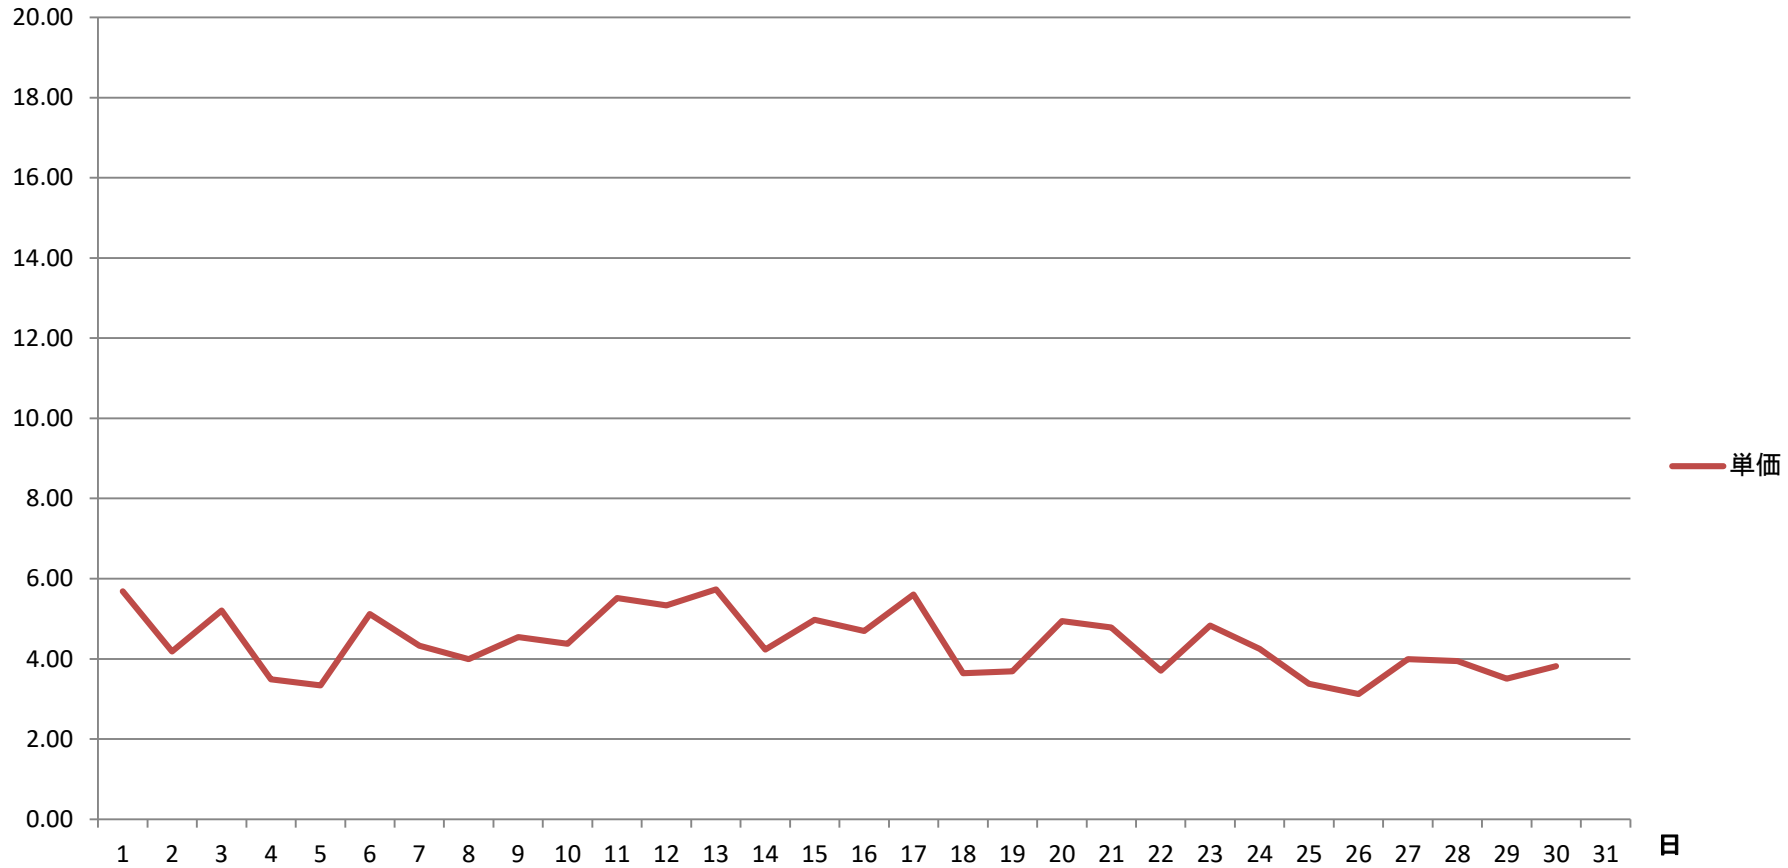

2020年4月度 九州電力エリア単価推移

単価

単価(円)

2020年4月度 九州電力エリア単価表

【単価表】 1コマあたりの単価(円) 【税込】

日付	1	2	3	4	5	6	7	8	9	10	11	12	13	14	15	16	17	18	19	20	21	22	23	24	25	26	27	28	29	30	31	32	33	34	35	36	37	38	39	40	41	42	43	44	45	46	47	48			
	00	01	01	02	02	03	03	04	04	05	05	06	06	07	07	08	08	09	09	10	10	11	11	12	12	13	13	14	14	15	15	16	16	17	17	18	18	19	19	20	20	21	21	22	22	23	23	24			
4/1	4	4	5	4	5	5	5	4	4	4	4	4	5	5	5	5	6	7	7	7	7	7	7	7	5	5	6	7	6	5	5	6	8	8	6	6	7	6	7	6	7	6	6	5	5	5	4	4			
4/2	4	4	4	4	4	5	5	5	5	5	5	5	5	5	5	5	5	5	4	0	0	0	0	0	0	0	0	0	0	4	4	4	5	8	9	9	8	7	8	6	8	6	8	5	6	5					
4/3	4	4	5	4	4	5	5	6	6	7	8	8	5	4	5	5	5	5	4	4	4	4	4	3	3	4	4	4	4	4	5	5	8	8	7	8	6	6	6	6	6	5	6	5	6	5					
4/4	5	5	4	5	5	6	7	7	7	7	6	7	4	3	2	2	0	0	0	0	0	0	0	0	0	0	0	0	0	0	2	3	3	4	5	5	5	5	5	5	5	5	5	5	5	4	4				
4/5	4	5	5	5	4	5	5	5	5	5	5	5	5	4	4	3	2	0	0	0	0	0	0	0	0	0	0	0	0	0	0	0	4	5	5	6	8	6	6	6	6	6	5	6	5	5	5				
4/6	4	4	4	4	4	4	5	5	5	5	5	5	6	5	4	4	4	5	5	5	4	3	0	0	0	0	0	0	4	4	4	5	5	6	9	10	10	10	9	9	9	8	8	7	8	6	7	6			
4/7	5	4	4	4	4	5	6	6	6	6	6	6	6	6	5	5	5	5	5	5	5	0	0	0	0	0	0	0	0	2	4	4	4	4	4	7	8	8	7	6	7	6	6	6	6	7	5	5	5		
4/8	5	4	4	4	4	5	5	5	5	5	5	5	6	5	5	5	5	4	4	4	3	0	0	0	0	0	0	0	0	2	4	5	5	5	6	7	6	6	6	6	6	6	6	6	6	7	5	5	5		
4/9	4	4	4	5	5	5	6	6	7	7	7	6	7	5	5	4	4	4	4	4	3	3	3	0	0	0	0	1	3	3	4	4	4	4	4	4	4	6	7	6	6	6	6	6	5	6	5	5	4		
4/10	4	4	4	4	4	4	5	4	4	4	5	5	5	5	5	5	5	5	5	4	4	3	3	3	0	0	0	3	2	2	3	4	4	5	5	5	6	6	6	6	6	6	6	6	5	8	5	5	5		
4/11	5	5	5	5	5	7	7	7	7	7	7	7	7	6	7	5	4	4	4	4	4	4	4	2	2	3	4	4	3	4	4	5	6	7	7	8	9	8	7	7	8	6	7	5	5	5	5				
4/12	5	4	4	4	5	5	6	7	6	5	5	5	5	5	5	5	5	5	5	5	5	5	5	5	5	5	5	5	4	4	4	5	5	6	6	6	6	8	9	9	6	6	5	5	4	4	4				
4/13	4	4	5	4	3	4	4	4	4	4	4	4	4	5	5	6	6	6	7	8	8	7	6	8	7	5	5	6	6	6	7	6	7	7	7	5	6	7	8	7	6	7	5	6	5	8	7	4	5		
4/14	5	5	5	5	5	6	6	6	6	5	6	6	6	5	5	5	5	5	4	0	0	0	0	0	0	0	0	0	1	4	4	5	5	5	7	8	6	6	6	6	6	6	6	6	8	6	6	6			
4/15	5	4	4	4	4	5	5	5	5	5	6	6	6	5	5	5	5	5	5	6	5	4	4	4	4	3	3	4	4	4	4	5	5	5	5	5	5	6	7	7	6	6	6	6	5	6	5	5	5		
4/16	5	4	5	5	5	5	5	6	6	6	6	6	5	5	5	4	5	5	5	4	4	0	0	0	0	0	0	0	4	4	4	4	5	5	8	6	6	8	7	6	6	6	6	6	6	6	5	6	5	6	5
4/17	5	5	5	5	5	5	5	5	5	5	5	5	5	5	5	5	5	5	6	5	5	5	5	5	5	4	5	7	7	7	7	5	7	7	6	5	6	6	8	7	6	6	5	5	5	5	5	5	5	5	
4/18	5	4	5	5	5	5	6	6	6	5	6	5	5	5	4	4	4	4	0	0	0	0	0	0	0	0	0	0	0	0	3	4	5	5	6	8	8	6	6	5	5	5	5	5	5	5	5	5	4		
4/19	4	4	4	4	4	4	5	5	5	5	5	4	4	5	4	3	3	1	1	0	0	0	0	0	0	0	0	1	3	3	4	5	5	5	7	7	6	6	7	6	6	6	6	6	5	5	5	4	4		
4/20	4	4	4	4	4	4	5	5	5	5	5	5	5	5	5	5	5	5	5	5	5	5	5	4	4	3	4	4	4	5	5	4	5	5	5	6	6	6	6	6	6	6	5	5	6	5	5	5	5		
4/21	4	4	4	4	5	5	5	5	5	5	5	5	5	5	5	5	5	5	5	5	5	5	5	5	5	5	5	4	4	3	4	5	5	5	5	5	5	5	5	5	5	5	5	5	5	5	5	5	5		
4/22	4	4	4	4	4	4	5	5	5	5	5	5	5	5	5	5	5	5	5	5	1	0	0	0	0	0	0	0	0	0	5	5	5	5	5	5	5	6	5	5	5	5	5	5	5	5	5	5	5	5	
4/23	5	4	4	4	4	4	5	5	5	5	5	5	5	4	4	4	4	5	4	4	4	4	4	4	3	3	4	4	4	4	4	5	5	5	5	5	6	7	6	6	6	6	6	6	6	5	6	5	6	5	
4/24	5	5	4	4	4	5	5	5	5	5	5	5	5	5	5	5	5	5	5	5	4	5	0	0	0	0	0	0	0	4	4	5	5	5	6	6	7	6	6	6	6	6	6	5	5	5	5	5	5	5