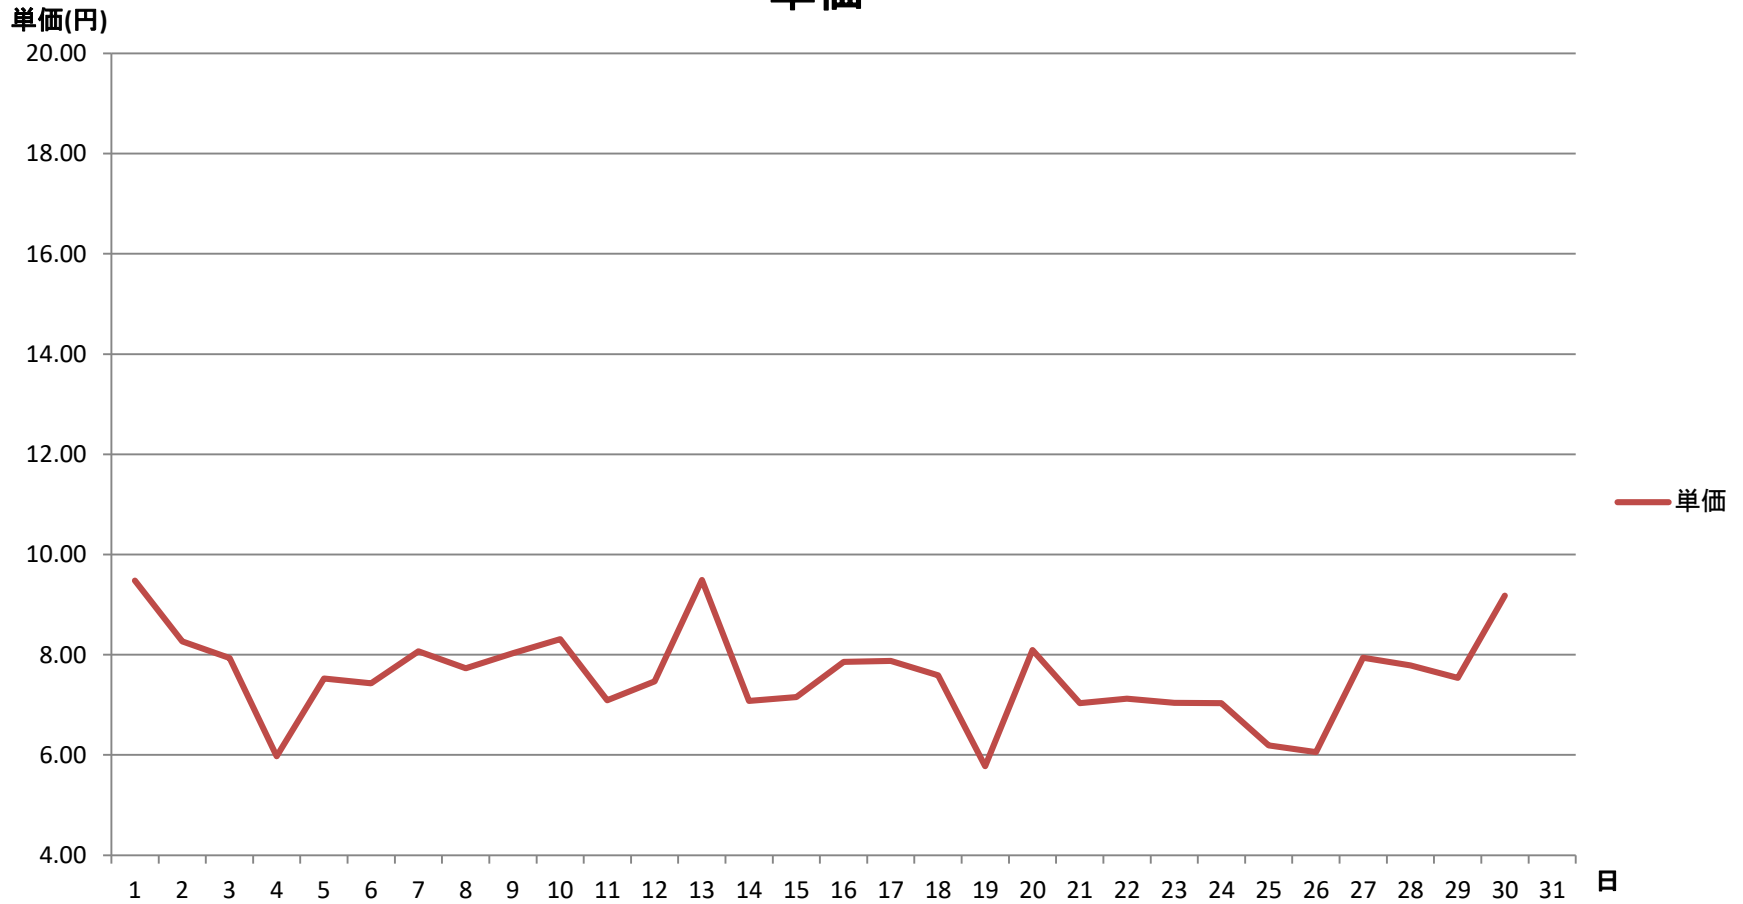

2020年4月度 東京電力エリア単価推移

単価

2020年4月度 東京電力エリア単価表

【単価表】 1コマあたりの単価(円) [税込]

日付	1	2	3	4	5	6	7	8	9	10	11	12	13	14	15	16	17	18	19	20	21	22	23	24	25	26	27	28	29	30	31	32	33	34	35	36	37	38	39	40	41	42	43	44	45	46	47	48			
	00	01	01	02	02	03	03	04	04	05	05	06	06	07	07	08	08	09	09	10	10	11	11	12	12	13	13	14	14	15	15	16	16	17	17	18	18	19	19	20	20	21	21	22	22	23	23	24			
	30	00	30	00	30	00	30	00	30	00	30	00	30	00	30	00	30	00	30	00	30	00	30	00	30	00	30	00	30	00	30	00	30	00	30	00	30	00	30	00	30	00	30	00	30	00	30	00	30	00	
4/1	7	7	7	7	7	7	7	7	7	7	7	7	9	9	10	10	10	10	12	11	10	10	10	10	10	10	10	10	10	10	10	13	13	13	10	10	10	10	11	10	10	10	10	10	10	10	10	10	10	9	9
4/2	8	8	8	8	8	8	8	8	8	8	9	9	10	10	10	10	10	7	7	7	7	7	7	7	7	7	6	7	7	7	7	7	7	7	8	10	10	10	10	10	10	10	10	10	10	10	10	10	10	9	9
4/3	8	7	7	7	7	7	7	7	8	8	8	8	9	9	9	9	7	7	7	7	7	7	6	6	4	4	6	6	7	7	7	7	8	8	10	10	10	10	10	10	10	10	10	10	10	10	10	9	9	8	
4/4	7	8	7	7	7	7	7	7	7	7	7	7	7	7	7	7	5	5	4	4	1	1	0	0	0	0	0	1	4	4	5	6	7	7	7	8	9	9	9	9	9	9	8	7	7	7	7	7			
4/5	7	7	7	7	7	7	7	7	7	7	7	7	7	7	7	7	7	7	7	7	7	7	7	7	7	7	7	7	7	7	7	7	7	8	9	10	10	10	10	10	10	10	10	10	9	9	7	7			
4/6	7	7	7	7	7	7	7	7	7	7	8	8	8	8	8	10	7	7	7	7	5	5	5	5	4	4	6	6	6	7	7	7	7	7	10	10	10	10	10	10	10	10	9	9	9	8	7	7			
4/7	7	7	7	7	7	7	7	7	7	7	8	8	8	8	8	8	7	7	9	8	8	7	7	7	7	7	7	7	7	7	7	7	8	9	10	10	10	10	10	10	10	10	10	10	10	10	10	9	8		
4/8	7	7	7	7	7	7	7	7	7	7	7	7	7	8	8	8	8	8	7	7	7	7	7	7	6	6	4	4	7	7	7	7	7	9	9	10	10	10	10	10	10	10	10	10	9	9	8	7	7		
4/9	7	7	7	7	7	7	7	7	7	7	7	7	7	7	7	7	7	7	7	7	7	7	7	6	6	7	7	7	7	8	8	10	10	10	10	10	10	10	10	10	10	10	10	10	10	9	8	8			
4/10	10	8	8	8	8	8	8	8	8	8	9	9	9	9	9	9	7	7	7	7	7	7	7	5	5	6	7	7	7	8	8	10	10	10	10	10	10	10	10	10	10	10	10	10	10	9	9				
4/11	7	7	7	7	7	7	7	7	7	7	7	7	7	7	7	7	7	7	5	5	4	4	4	4	4	4	4	4	5	6	6	7	7	9	10	10	10	10	10	10	10	10	10	10	10	9	8	7	7		
4/12	7	7	7	7	7	7	7	7	7	7	7	7	7	7	7	7	7	7	7	7	7	7	7	7	7	7	7	7	7	7	7	7	7	10	10	10	10	10	10	10	10	10	10	10	10	10	7	7	7		
4/13	7	7	7	7	7	7	7	7	7	7	7	7	7	7	9	9	10	11	13	13	13	11	11	11	10	10	10	10	10	10	10	10	13	13	11	13	13	13	13	12	11	11	10	10	10	9	9	7	7		
4/14	7	7	7	7	7	7	7	7	7	7	7	7	7	7	7	7	7	7	6	6	5	4	4	4	4	4	4	4	4	5	7	7	7	9	10	10	10	10	10	10	10	10	10	10	9	9	8	7			
4/15	7	7	7	7	7	7	7	7	7	7	7	7	7	8	8	7	7	7	7	6	6	5	5	5	5	4	4	6	6	7	7	7	7	8	9	10	10	10	10	10	10	9	10	10	9	7	8	7	7		
4/16	7	7	7	7	7	7	7	7	7	7	7	7	7	7	7	7	7	7	7	7	7	7	7	7	7	7	7	7	7	7	7	7	9	10	10	10	10	10	10	10	10	10	10	10	10	9	9	8	7		
4/17	8	7	7	7	7	7	7	7	7	7	7	7	7	8	9	7	7	7	7	7	7	7	7	7	7	7	7	7	7	7	7	7	9	9	9	10	10	10	10	10	10	10	10	10	10	8	8	8	7		
4/18	7	7	7	7	7	7	7	7	7	7	7	7	7	7	7	7	8	7	7	7	7	7	7	7	7	7	7	7	7	7	7	7	7	7	9	9	10	10	10	10	10	9	9	7	7	7	7	7			
4/19	6	6	6	6	6	6	7	7	7	7	7	7	7	5	5	5	5	4	4	4	4	4	4	4	4	4	4	4	4	4	4	5	5	5	7	7	9	9	8	8	8	8	7	7	7	7	7	6			
4/20	5	4	5	5	4	4	5	5	5	5	5	6	7	7	7	7	9	10	11	11	10	10	10	10	10	10	10	10	10	10	10	10	10	10	10	10	10	10	10	10	10	10	10	9	8	7	7	7			
4/21	7	7	7	7	7	7	7	7	7	7	7	7	7	7	7	7	7	7	7	7	7	7	7	7	7	7	7	7	7	7	7	7	7	8	9	9	9	9	9	9	9	7	7	7	7	7	7