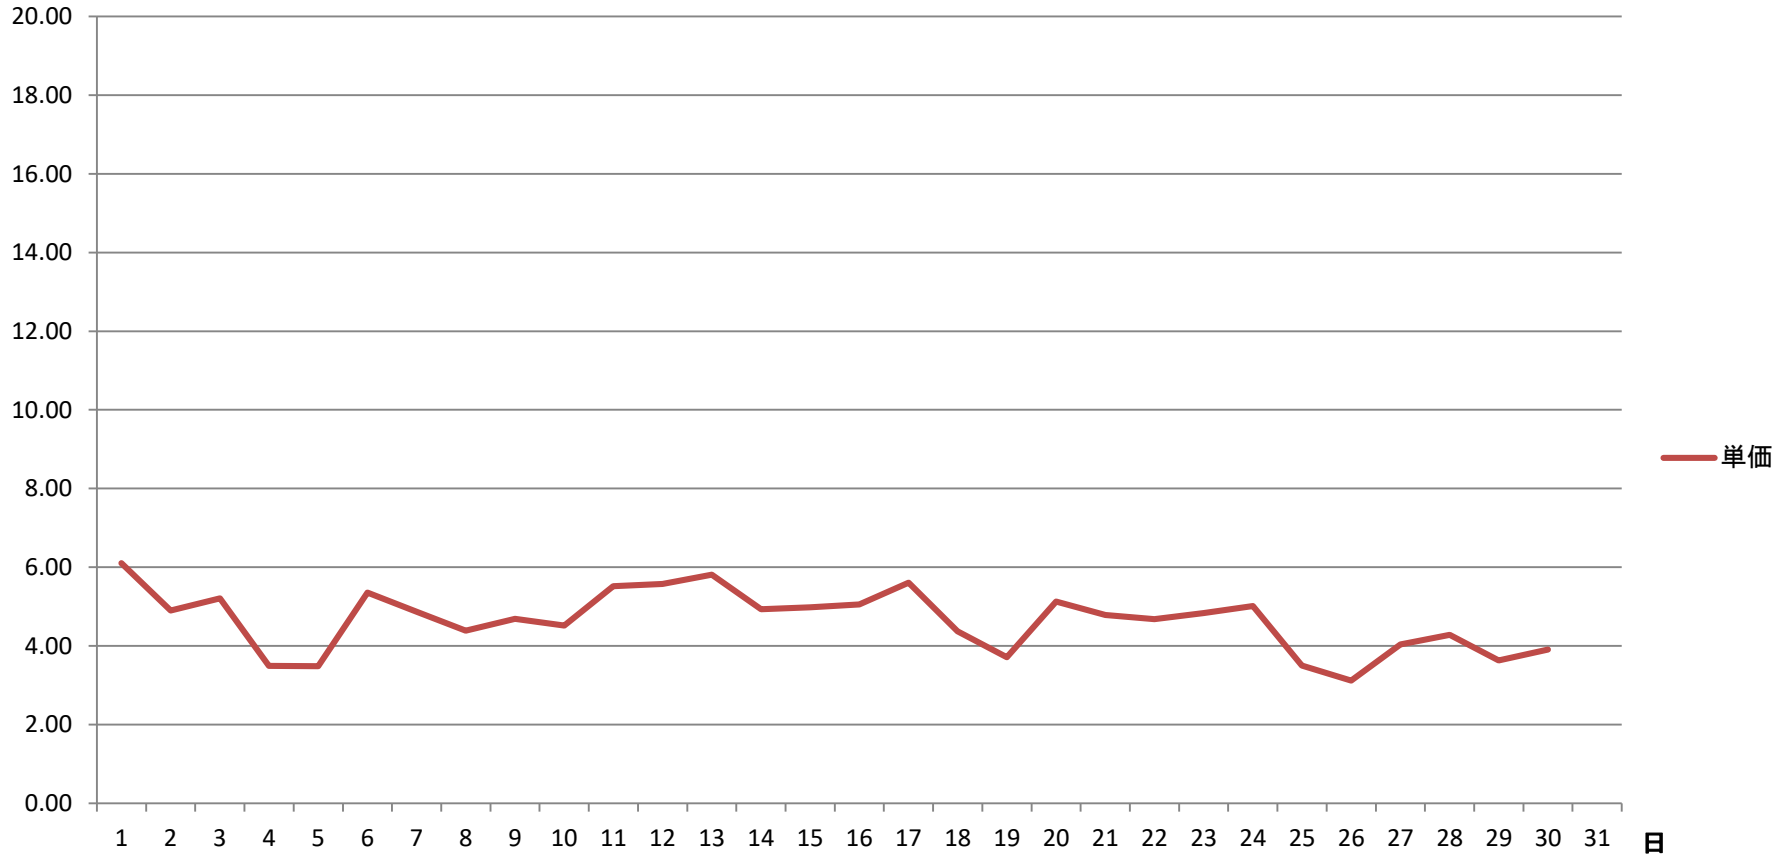

2020年4月度 北陸電力エリア単価推移

単価

単価(円)

2020年4月度 北陸電力エリア単価表

【単価表】 1コマあたりの単価(円) 【税込】

日付	1	2	3	4	5	6	7	8	9	10	11	12	13	14	15	16	17	18	19	20	21	22	23	24	25	26	27	28	29	30	31	32	33	34	35	36	37	38	39	40	41	42	43	44	45	46	47	48		
	00	01	01	02	02	03	03	04	04	05	05	06	06	07	07	08	08	09	09	10	10	11	12	12	13	13	14	14	15	15	16	16	17	17	18	18	19	19	20	20	21	21	22	22	23	23	24			
4/1	4	4	5	4	5	5	5	4	4	4	4	4	5	5	5	5	6	8	11	11	10	10	8	8	5	5	6	7	6	5	5	6	8	8	6	6	7	6	7	6	7	6	6	5	5	5	4	4		
4/2	4	4	4	4	4	5	5	5	5	5	5	5	5	5	5	5	5	5	4	3	4	4	4	4	1	1	2	4	4	4	2	4	4	4	5	8	9	9	8	7	8	6	8	6	8	5	6	5		
4/3	4	4	5	4	4	5	5	6	6	6	7	8	8	5	4	5	5	5	5	4	4	4	4	4	3	3	4	4	4	4	4	4	5	5	8	8	7	8	6	6	6	6	6	5	6	5	6	5		
4/4	5	5	4	5	5	6	7	7	7	7	7	6	7	4	3	2	2	0	0	0	0	0	0	0	0	0	0	0	0	0	0	0	2	3	3	4	5	5	5	5	5	5	5	5	5	5	5	4	4	
4/5	4	5	5	5	4	5	5	5	5	5	5	5	5	4	4	3	2	0	1	0	0	0	0	0	0	0	0	0	0	0	3	3	4	5	5	6	8	6	6	6	6	6	6	5	6	5	5	5		
4/6	4	4	4	4	4	4	5	5	5	5	5	5	6	5	4	4	4	5	5	5	4	3	3	3	0	0	2	3	4	4	4	5	5	6	9	10	10	10	9	9	9	8	8	7	8	6	7	6		
4/7	5	4	4	4	5	6	6	6	6	6	6	6	6	6	5	5	5	5	5	5	4	4	4	4	2	1	1	2	2	2	2	4	4	4	4	4	7	8	8	7	6	7	6	6	6	7	5	5		
4/8	5	4	4	4	4	5	5	5	5	5	5	5	6	5	5	5	5	4	4	4	3	2	3	2	2	0	0	3	3	2	2	2	4	5	5	5	6	7	6	6	6	6	6	6	6	7	5	5		
4/9	4	4	4	5	5	6	6	7	7	7	6	7	5	5	4	4	4	4	4	4	3	3	3	2	0	0	2	3	3	3	4	4	4	4	4	6	7	6	6	6	6	6	6	5	6	5	5	4		
4/10	4	4	4	4	4	4	5	4	4	5	5	5	5	5	5	5	5	5	4	4	4	4	4	4	4	4	4	4	2	2	3	4	4	3	4	4	5	5	6	7	8	9	8	7	7	8	6	7	5	5
4/12	5	4	4	4	5	5	6	7	7	6	5	5	5	5	4	5	5	5	5	5	5	5	5	5	5	5	5	5	5	4	4	4	4	5	5	7	8	8	8	9	9	7	8	5	5	4	4	4		
4/13	4	4	5	4	4	4	4	4	4	4	4	4	4	5	5	6	6	6	7	8	8	7	6	8	8	5	5	7	6	6	7	6	7	7	7	5	6	7	8	7	6	7	5	6	5	8	7	4	5	
4/14	5	5	5	5	5	6	6	6	6	5	6	6	6	5	5	5	5	5	4	4	4	4	3	3	1	1	2	3	3	3	3	4	4	5	5	5	7	8	6	6	6	6	6	6	6	8	6	6	6	
4/15	5	4	4	4	4	5	5	5	5	5	6	6	6	5	5	5	5	5	6	5	4	4	4	4	3	3	4	4	4	4	5	5	5	5	5	5	6	7	7	6	6	6	6	6	5	6	5	5	5	
4/16	5	4	5	5	5	5	5	5	6	6	6	6	6	5	5	5	4	5	5	5	4	4	4	4	3	2	1	3	4	4	4	4	5	5	8	6	6	8	7	6	6	6	6	6	6	6	6	5	6	5
4/17	5	5	5	5	5	5	5	5	5	5	5	5	5	5	5	5	5	6	5	5	5	5	5	5	5	4	5	7	7	7	7	5	7	7	6	5	6	6	8	7	6	6	5	5	5	5	5	5	5	
4/18	5	4	5	5	5	6	6	6	5	6	5	5	5	4	4	4	4	4	4	3	4	3	3	2	1	1	1	1	2	3	3	3	4	5	5	6	8	8	6	6	5	5	5	5	5	5	5	4		
4/19	4	4	4	4	4	4	5	5	5	5	5	4	4	5	4	3	3	1	1	0	0	0	0	0	0	0	0	1	3	3	4	5	5	5	7	7	6	6	7	6	6	6	6	6	5	5	5	4	4	
4/20	4	4	4	4	4	4	5	5	5	5	5	5	6	6	6	6	5	8	8	8	5	5	5	4	3	4	4	4	4	5	5	5	4	5	5	6	6	6	6	6	7	6	5	5	6	5	5	5		
4/21	4	4	4	5	5	5	5	5	5	5	5	5	5	5	5	5	5	5	5	5	5	5	5	5	5	5	4	3	4	4	4	4	4	3	4	5	5	5	5	5	5	5	5	5	5	5	5	5	5	
4/22	4	4	4	4	4	4	5	5	5	5	5	5	5	5	5	5	5	5	5	4	5	4	4	4	2	2	3	4	5	5	4	5	5	5	5	5	5	5	5	6	5	5	5	5	5	5	5	5		
4/23	5	4	4	4	4	4	5	5	5	5	5	5	5	4	4	4	5	4	4	4	4	4	4	3	3	4	4	4	4	4	5	5	5	5	5	6	7	6	6	6	6	6	6	6	5	6	5	6	5	
4/24	5	5	4	4	4	5	5	5	5	5	5	5	5	5	5	5	5	5	4	5	4	4	4	4	3	4	4	4	5	5	4	4	5	5	5	6	6	7	6	6	6	6	6	5	5	5	5	5		
4/25	5	5	5	5	5	5	6	6	6	6	6	5	5	4	4	3	3	1	2	0	0	0	0	0	0	0	0	0	0	0	0	2	4	5	5	5	6	6	5	5	5	5	5	5	5	5	5	5	5