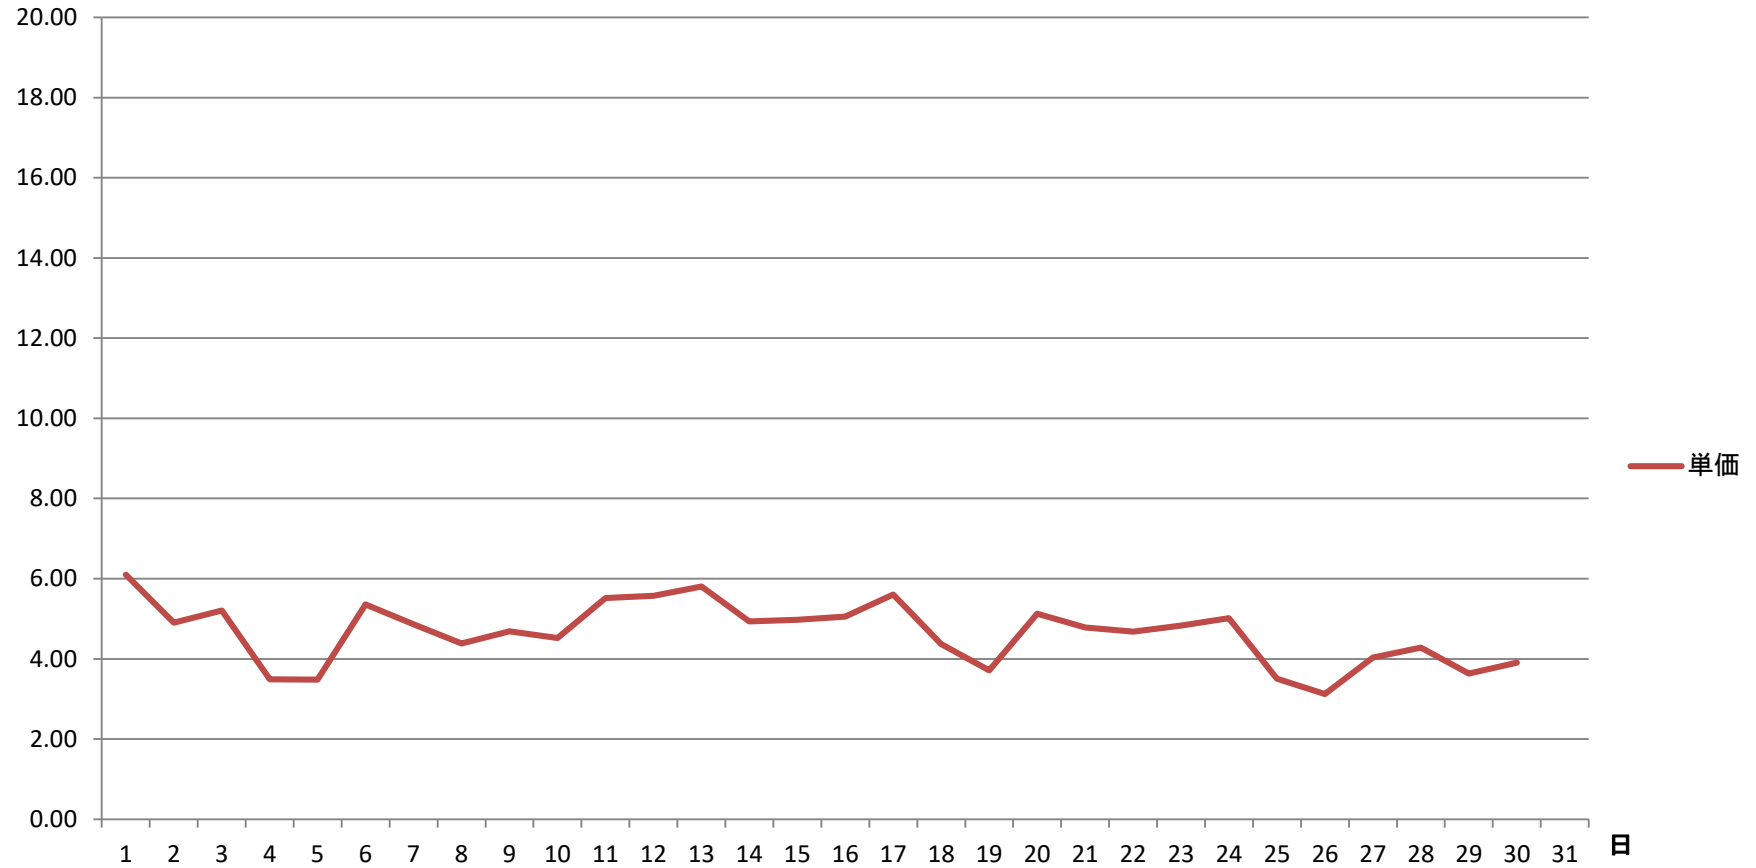

2020年4月度 関西電力エリア単価推移

単価

単価(円)

2020年4月度 関西電力エリア単価表

【単価表】 1コマあたりの単価(円) 【税込】

日付	1	2	3	4	5	6	7	8	9	10	11	12	13	14	15	16	17	18	19	20	21	22	23	24	25	26	27	28	29	30	31	32	33	34	35	36	37	38	39	40	41	42	43	44	45	46	47	48		
	00	01	01	02	02	03	03	04	04	05	05	06	06	07	07	08	08	09	09	10	10	11	12	12	13	13	14	14	15	15	16	16	17	17	18	18	19	19	20	20	21	21	22	22	23	23	24			
4/1	4	4	5	4	5	5	5	4	4	4	4	4	5	5	5	5	6	8	11	11	10	10	8	8	5	5	6	7	6	5	5	6	8	8	6	6	7	6	7	6	7	6	6	5	5	5	4	4		
4/2	4	4	4	4	4	5	5	5	5	5	5	5	5	5	5	5	5	5	4	3	4	4	4	4	1	1	2	4	4	4	2	4	4	4	5	8	9	9	8	7	8	6	8	6	8	5	6	5		
4/3	4	4	5	4	4	5	5	6	6	6	7	8	8	5	4	5	5	5	5	4	4	4	4	4	3	3	4	4	4	4	4	4	5	5	8	8	7	8	6	6	6	6	6	5	6	5	6	5		
4/4	5	5	4	5	5	6	7	7	7	7	7	6	7	4	3	2	2	0	0	0	0	0	0	0	0	0	0	0	0	0	0	2	3	3	4	5	5	5	5	5	5	5	5	5	5	5	5	4	4	
4/5	4	5	5	5	4	5	5	5	5	5	5	5	5	4	4	3	2	0	1	0	0	0	0	0	0	0	0	0	0	3	3	4	5	5	6	8	6	6	6	6	6	6	5	6	5	5	5	5		
4/6	4	4	4	4	4	4	5	5	5	5	5	5	6	5	4	4	4	5	5	5	4	3	3	3	0	0	2	3	4	4	4	5	5	6	9	10	10	10	9	9	9	8	8	7	8	6	7	6		
4/7	5	4	4	4	5	6	6	6	6	6	6	6	6	6	5	5	5	5	5	5	4	4	4	4	2	1	1	2	2	2	2	4	4	4	4	4	7	8	8	7	6	7	6	6	6	7	5	5	5	
4/8	5	4	4	4	4	5	5	5	5	5	5	5	6	5	5	5	5	4	4	4	3	2	3	2	2	0	0	3	3	2	2	2	4	5	5	5	6	7	6	6	6	6	6	6	6	7	5	5	5	
4/9	4	4	4	5	5	6	6	7	7	7	6	7	5	5	4	4	4	4	4	4	3	3	3	2	0	0	2	3	3	3	3	4	4	4	4	4	6	7	6	6	6	6	6	6	5	6	5	5	4	
4/10	4	4	4	4	4	4	5	4	4	5	5	5	5	5	5	5	5	5	4	4	4	4	4	4	4	4	4	4	4	4	5	5	5	6	6	6	6	6	6	6	6	6	6	5	8	5	5	5	5	
4/11	5	5	5	5	5	7	7	7	7	7	7	7	7	6	7	5	4	4	4	4	4	4	4	4	2	2	3	4	4	3	4	4	5	5	6	7	7	8	9	8	7	7	8	6	7	5	5	5	5	
4/12	5	4	4	4	5	5	6	7	7	6	5	5	5	5	4	5	5	5	5	5	5	5	5	5	5	5	5	5	5	4	4	4	4	5	5	7	8	8	8	9	9	7	8	5	5	4	4	4	4	
4/13	4	4	5	4	4	4	4	4	4	4	4	4	4	5	5	6	6	6	7	8	8	7	6	8	8	5	5	7	6	6	7	6	7	7	7	5	6	7	8	7	6	7	5	6	5	8	7	4	5	
4/14	5	5	5	5	5	6	6	6	6	5	6	6	6	5	5	5	5	5	4	4	4	4	3	3	1	1	2	3	3	3	3	4	4	5	5	5	7	8	6	6	6	6	6	6	6	8	6	6	6	
4/15	5	4	4	4	4	5	5	5	5	5	6	6	6	5	5	5	5	5	6	5	4	4	4	4	3	3	4	4	4	4	5	5	5	5	5	5	6	7	7	6	6	6	6	6	5	6	5	5	5	
4/16	5	4	5	5	5	5	5	5	6	6	6	6	6	5	5	5	4	5	5	5	4	4	4	4	3	2	1	3	4	4	4	4	5	5	8	6	6	8	7	6	6	6	6	6	6	6	6	5	6	5
4/17	5	5	5	5	5	5	5	5	5	5	5	5	5	5	5	5	5	6	5	5	5	5	5	5	5	4	5	7	7	7	7	5	7	7	6	5	6	6	8	7	6	6	5	5	5	5	5	5	5	5
4/18	5	4	5	5	5	6	6	6	5	6	5	5	5	4	4	4	4	4	3	4	3	3	2	1	1	1	1	2	3	3	3	4	5	5	6	8	8	6	6	6	5	5	5	5	5	5	5	5	4	
4/19	4	4	4	4	4	4	5	5	5	5	5	4	4	5	4	3	3	1	1	0	0	0	0	0	0	0	0	1	3	3	4	5	5	5	7	7	6	6	7	6	6	6	6	6	5	5	5	5	4	4
4/20	4	4	4	4	4	4	5	5	5	5	5	5	5	6	6	6	5	8	8	8	5	5	5	4	3	4	4	4	4	5	5	5	4	5	5	5	6	6	6	6	7	6	5	5	6	5	5	5	5	
4/21	4	4	4	5	5	5	5	5	5	5	5	5	5	5	5	5	5	5	5	5	5	5	5	5	5	5	4	3	4	4	4	4	4	3	4	5	5	5	5	5	5	5	5	5	5	5	5	5	5	5
4/22	4	4	4	4	4	4	5	5	5	5	5	5	5	5	5	5	5	5	5	4	5	4	4	4	2	2	3	4	5	5	4	5	5	5	5	5	5	5	5	5	6	5	5	5	5	5	5	5	5	
4/23	5	4	4	4	4	4	5	5	5	5	5	5	5	4	4	4	5	4	4	4	4	4	4	3	3	4	4	4	4	4	4	5	5	5	5	5	6	7	6	6	6	6	6	6	6	5	6	5	6	5
4/24	5	5	4	4	4	5	5	5	5	5	5	5	5	5	5	5	5	5	4	5	4	4	4	4	3	4	4	4	5	5	4	4	5	5	5	6	6	7	6	6	6	6	6	5	5	5	5	5	5	5