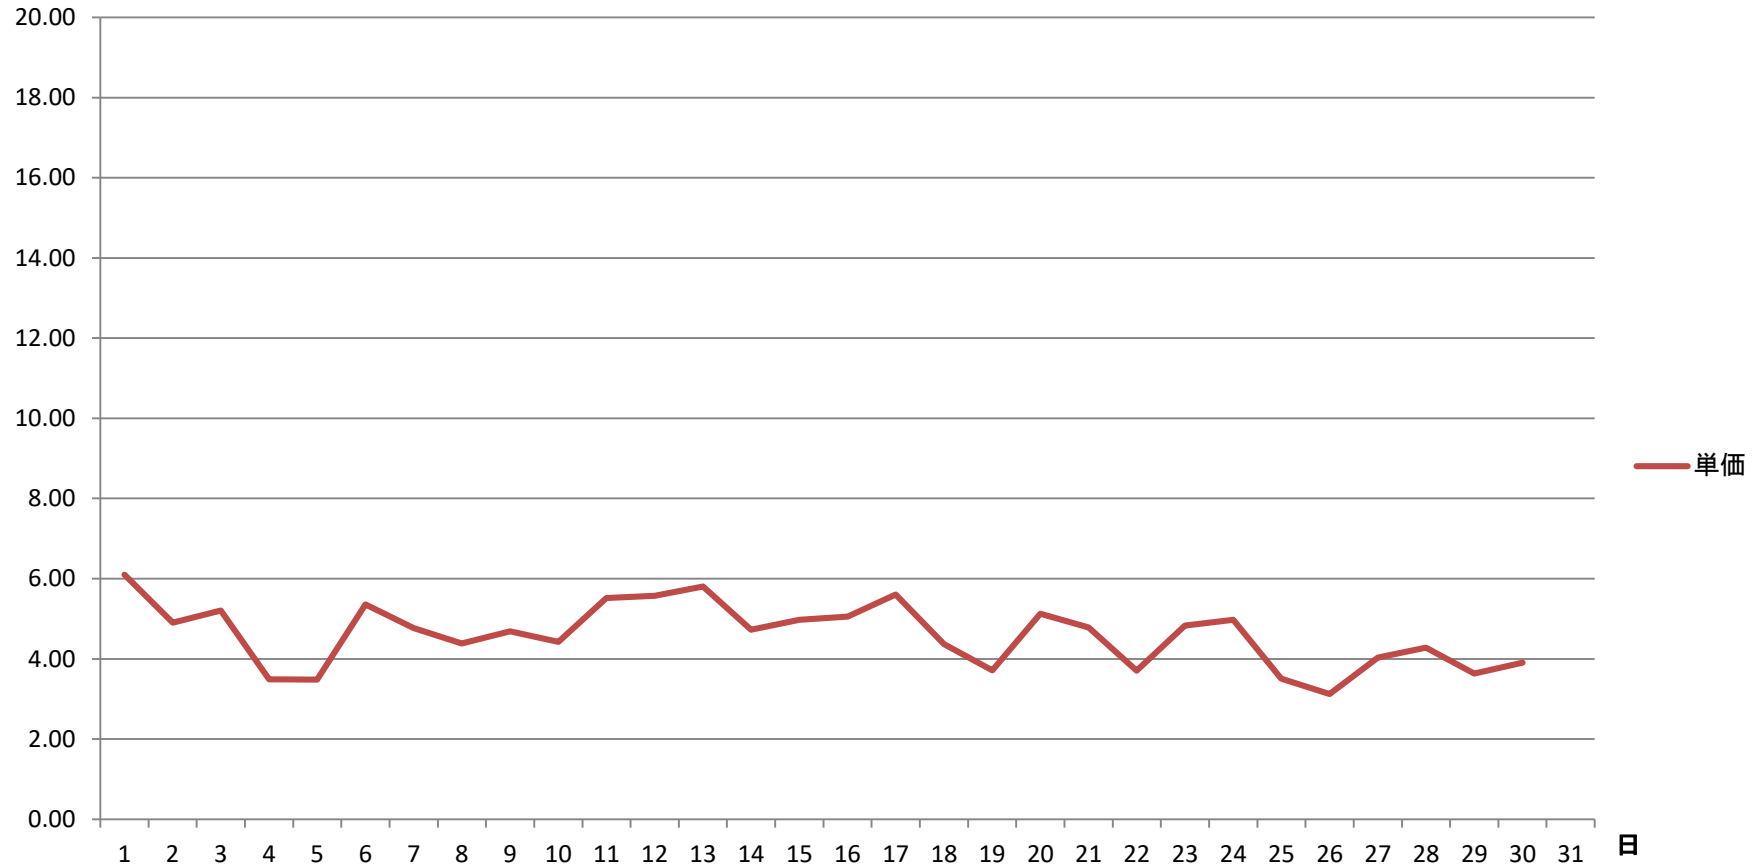

2020年4月度 四国電力エリア単価推移

単価

単価(円)

2020年4月度 四国電力エリア単価表

【単価表】 1コマあたりの単価(円) [税込]

日付	1	2	3	4	5	6	7	8	9	10	11	12	13	14	15	16	17	18	19	20	21	22	23	24	25	26	27	28	29	30	31	32	33	34	35	36	37	38	39	40	41	42	43	44	45	46	47	48			
	00	01	01	02	02	03	03	04	04	05	05	06	06	07	07	08	08	09	09	10	10	11	11	12	12	13	13	14	14	15	15	16	16	17	17	18	18	19	19	20	20	21	21	22	22	23	23	24			
4/1	4	4	5	4	5	5	5	4	4	4	4	4	5	5	5	5	6	8	11	11	10	10	8	8	5	5	6	7	6	5	5	6	8	8	6	6	7	6	7	6	7	6	6	5	5	5	4	4			
4/2	4	4	4	4	4	5	5	5	5	5	5	5	5	5	5	5	5	5	4	3	4	4	4	4	1	1	2	4	4	4	2	4	4	4	5	8	9	9	8	7	8	6	8	6	8	5	6	5			
4/3	4	4	5	4	4	5	5	6	6	6	7	8	8	5	4	5	5	5	5	4	4	4	4	4	3	3	4	4	4	4	4	4	5	5	8	8	7	8	6	6	6	6	6	5	6	5	6	5			
4/4	5	5	4	5	5	6	7	7	7	7	7	6	7	4	3	2	2	0	0	0	0	0	0	0	0	0	0	0	0	0	0	2	3	3	4	5	5	5	5	5	5	5	5	5	5	5	4	4			
4/5	4	5	5	5	4	5	5	5	5	5	5	5	5	4	4	3	2	0	1	0	0	0	0	0	0	0	0	0	0	3	3	4	5	5	6	8	6	6	6	6	6	6	5	6	5	5	5	5			
4/6	4	4	4	4	4	4	5	5	5	5	5	5	6	5	4	4	4	5	5	5	4	3	3	3	0	0	2	3	4	4	4	5	5	6	9	10	10	10	9	9	9	8	8	7	8	6	7	6			
4/7	5	4	4	4	5	6	6	6	6	6	6	6	6	6	5	5	5	5	5	5	4	4	4	4	2	1	1	2	0	0	2	4	4	4	4	4	7	8	8	7	6	7	6	6	6	7	5	5	5		
4/8	5	4	4	4	4	5	5	5	5	5	5	5	6	5	5	5	5	4	4	4	3	2	3	2	2	0	0	3	3	2	2	4	5	5	5	6	7	6	6	6	6	6	6	6	7	5	5	5			
4/9	4	4	4	5	5	6	6	7	7	7	6	7	5	5	4	4	4	4	4	4	3	3	3	2	0	0	2	3	3	3	4	4	4	4	6	7	6	6	6	6	6	6	6	5	6	5	5	4			
4/10	4	4	4	4	4	4	5	4	4	5	5	5	5	5	5	5	5	5	4	4	4	4	4	4	4	4	2	2	3	4	4	3	4	4	5	5	6	7	8	9	8	7	7	8	6	7	5	5	5		
4/12	5	4	4	4	5	5	6	7	7	6	5	5	5	5	4	5	5	5	5	5	5	5	5	5	5	5	5	5	5	4	4	4	4	5	5	7	8	8	8	9	9	7	8	5	5	4	4	4			
4/13	4	4	5	4	4	4	4	4	4	4	4	4	4	5	5	6	6	6	7	8	8	7	6	8	8	5	5	7	6	6	7	6	7	7	7	5	6	7	8	7	6	7	5	6	5	8	7	4	5		
4/14	5	5	5	5	5	6	6	6	6	5	6	6	6	5	5	5	5	5	4	0	2	4	3	3	1	1	2	3	3	1	1	4	4	5	5	5	7	8	6	6	6	6	6	6	6	8	6	6	6		
4/15	5	4	4	4	4	5	5	5	5	5	6	6	6	5	5	5	5	5	6	5	4	4	4	4	3	3	4	4	4	4	5	5	5	5	5	5	6	7	7	6	6	6	6	6	5	6	5	5	5		
4/16	5	4	5	5	5	5	5	5	6	6	6	6	6	5	5	5	4	5	5	5	4	4	4	4	3	2	1	3	4	4	4	4	5	5	8	6	6	8	7	6	6	6	6	6	6	6	5	6	5	6	5
4/17	5	5	5	5	5	5	5	5	5	5	5	5	5	5	5	5	5	6	5	5	5	5	5	5	5	4	5	7	7	7	7	5	7	7	6	5	6	6	8	7	6	6	5	5	5	5	5	5	5	5	
4/18	5	4	5	5	5	6	6	6	5	6	5	5	5	4	4	4	4	4	3	4	3	3	2	1	1	1	1	2	3	3	3	4	5	5	6	8	8	6	6	6	5	5	5	5	5	5	5	5	4		
4/19	4	4	4	4	4	4	5	5	5	5	5	4	4	5	4	3	3	1	1	0	0	0	0	0	0	0	0	1	3	3	4	5	5	5	7	7	6	6	7	6	6	6	6	6	5	5	5	5	4	4	
4/20	4	4	4	4	4	4	5	5	5	5	5	5	5	6	6	6	5	8	8	8	5	5	5	4	3	4	4	4	4	5	5	5	4	5	5	5	6	6	6	6	7	6	5	5	6	5	5	5	5		
4/21	4	4	4	5	5	5	5	5	5	5	5	5	5	5	5	5	5	5	5	5	5	5	5	5	5	5	4	3	4	4	4	4	4	3	4	5	5	5	5	5	5	5	5	5	5	5	5	5	5		
4/22	4	4	4	4	4	4	5	5	5	5	5	5	5	5	5	5	5	5	5	1	0	0	0	0	0	0	0	0	0	0	0	5	5	5	5	5	5	5	5	5	6	5	5	5	5	5	5	5	5		
4/23	5	4	4	4	4	4	5	5	5	5	5	5	5	5	4	4	4	5	4	4	4	4	4	4	3	3	4	4	4	4	4	5	5	5	5	5	6	7	6	6	6	6	6	6	6	5	6	5	5		
4/24	5	5	4	4	4	5	5	5	5	5	5	5	5	5	5	5	5	5	4	5	2	4	4	4	3	4	4	4	5	5	4	4	5	5	5	6	6	7	6	6	6	6	6	5	5	5	5	5	5		
4/25	5	5	5	5	5	5	6	6	6	6	6	5	5	4	4	3	3	1	2	0	0	0	0	0	0	0	0	0	0	0	2	4	5	5	5	6	6	5	5	5	5	5	5	5	5	5	5	5	5