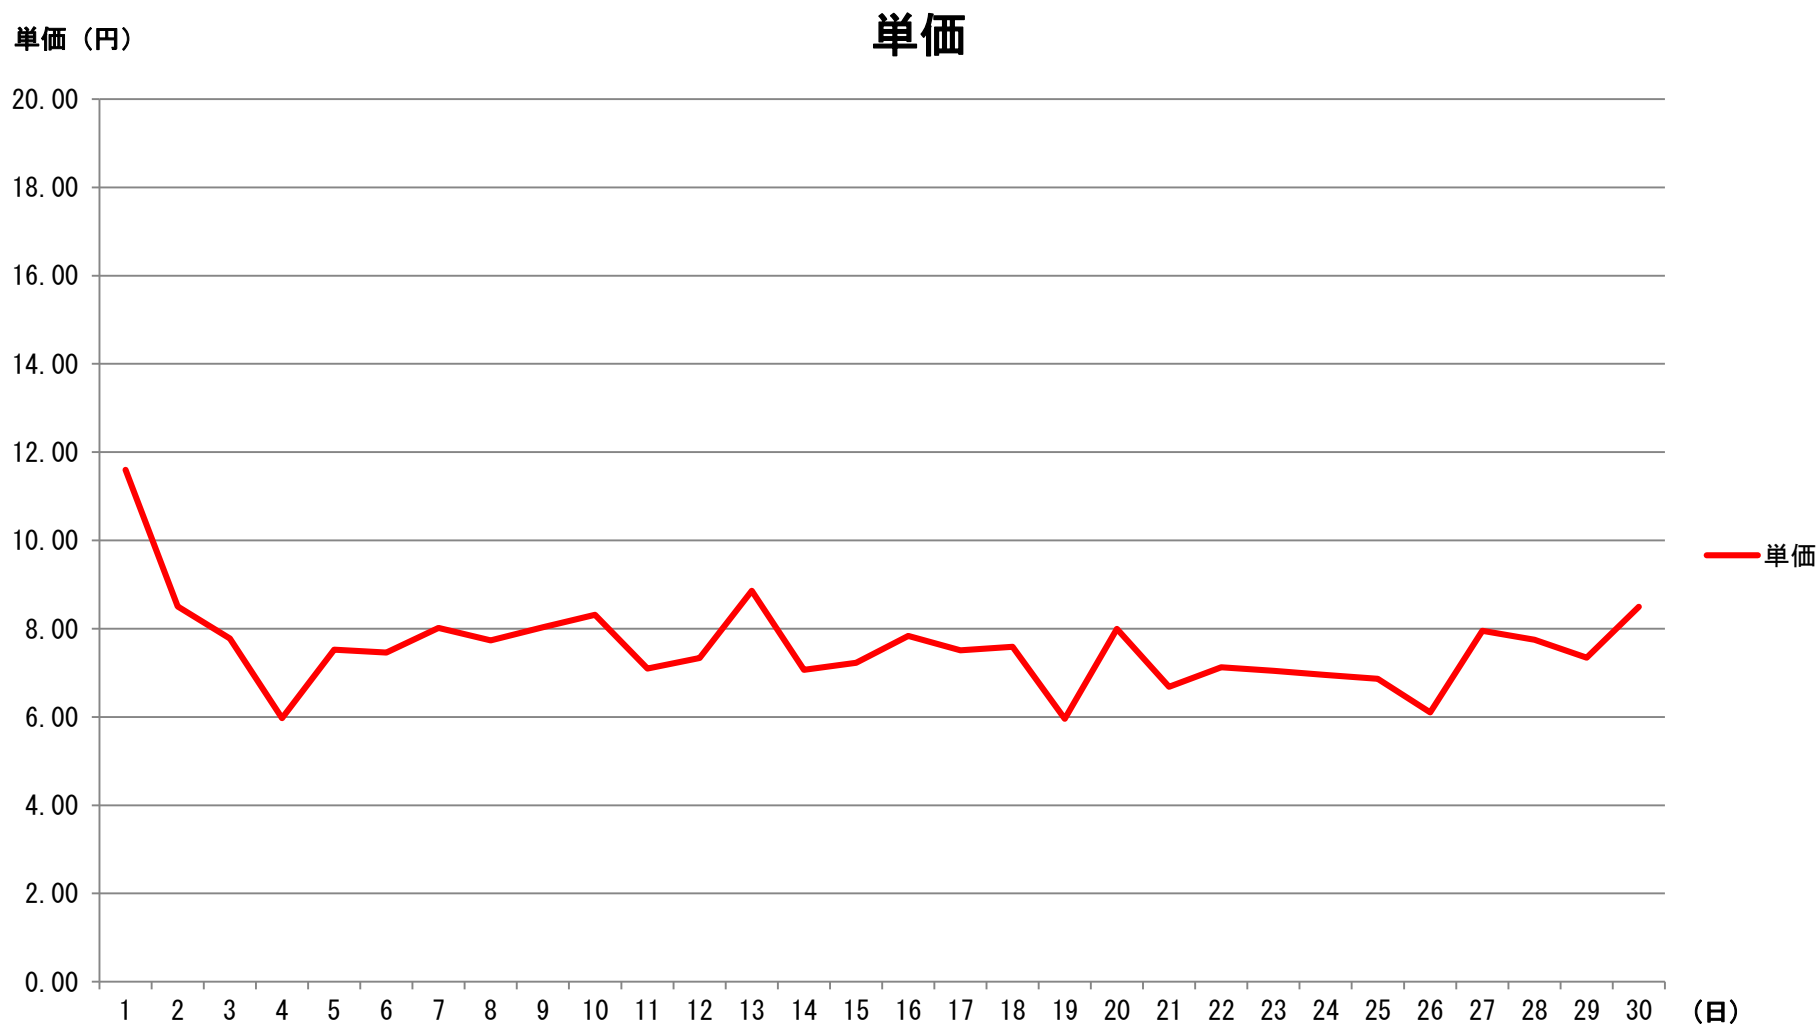

2020年4月度 北海道電力エリア単価推移

2020年4月度 北海道電力エリア単価表

【単価表】 1コマあたりの単価(円) 【税込】

日付	1	2	3	4	5	6	7	8	9	10	11	12	13	14	15	16	17	18	19	20	21	22	23	24	25	26	27	28	29	30	31	32	33	34	35	36	37	38	39	40	41	42	43	44	45	46	47	48			
4/1	8	7	7	7	7	9	7	7	7	7	7	9	11	11	11	11	13	13	13	12	9	8	8	8	7	7	10	13	18	10	16	28	13	21	18	13	17	17	22	18	18	13	11	11	10	10	9	9			
4/2	8	8	8	8	8	8	8	8	8	8	9	9	10	10	10	10	10	9	12	9	7	7	7	7	7	6	7	7	7	7	7	7	7	8	10	10	10	10	10	10	10	10	10	10	10	10	10	10	9	9	
4/3	8	7	7	7	7	7	7	7	8	8	8	8	9	9	9	9	7	6	6	6	6	6	6	6	6	4	4	6	6	6	6	6	7	8	8	10	10	12	12	10	10	10	10	10	10	10	10	10	9	9	8
4/4	7	8	7	7	7	7	7	7	7	7	7	7	7	7	7	6	5	5	5	4	1	1	0	0	0	0	0	1	4	4	5	6	7	7	7	8	9	9	9	9	9	9	9	8	7	7	7	7	7		
4/5	7	7	7	7	7	7	7	7	7	7	7	7	7	7	7	7	7	7	7	7	7	7	7	7	7	7	7	7	7	7	7	7	7	7	8	9	10	10	10	10	10	10	10	10	9	9	9	8	7	7	
4/6	7	7	7	7	7	7	7	7	7	7	8	8	8	8	8	10	7	7	7	7	5	5	5	5	5	5	5	6	6	6	7	7	7	7	7	7	10	10	10	10	10	10	10	10	10	9	9	9	8	7	7
4/7	7	7	7	7	7	7	7	7	7	7	8	8	8	8	8	7	7	9	8	8	7	7	7	7	6	6	7	7	7	7	7	7	8	9	10	10	10	10	10	10	10	10	10	10	10	10	10	10	9	8	
4/8	7	7	7	7	7	7	7	7	7	7	7	7	8	8	8	8	7	7	7	7	7	7	6	6	4	4	7	7	7	7	7	9	9	10	10	10	10	10	10	10	10	10	10	10	9	9	8	7	7		
4/9	7	7	7	7	7	7	7	7	7	7	7	7	7	7	7	7	7	7	7	7	7	7	7	6	6	7	7	7	7	7	8	8	10	10	10	10	10	10	10	10	10	11	11	10	10	10	10	10	9	8	
4/10	10	8	8	8	8	8	8	8	8	8	9	9	9	9	9	9	7	7	7	7	7	7	7	7	5	5	6	7	7	7	7	7	8	8	10	10	10	10	10	10	10	10	10	10	10	10	10	10	9	9	
4/11	7	7	7	7	7	7	7	7	7	7	7	7	7	7	7	7	7	5	5	5	4	4	4	4	4	4	4	4	5	6	6	7	7	7	9	10	10	10	10	10	10	10	10	10	10	9	8	7	7		
4/12	7	7	7	7	7	7	7	7	7	7	7	7	7	7	7	6	7	7	6	6	6	6	6	6	7	7	6	7	6	7	6	7	7	7	7	7	10	10	10	10	10	10	10	10	10	10	10	10	7	7	
4/13	7	7	7	7	7	7	7	7	7	7	7	7	7	7	9	9	10	11	13	11	6	6	11	11	10	10	6	6	6	6	10	10	13	13	11	13	13	13	12	11	11	10	10	10	10	9	9	7	7		
4/14	7	7	7	7	7	7	7	7	7	7	7	7	7	7	7	7	7	6	6	5	4	4	4	4	4	4	4	4	5	7	7	7	7	9	10	10	10	10	10	10	10	10	10	10	10	9	9	8	7		
4/15	7	7	7	7	7	7	7	7	7	7	7	8	8	8	7	7	7	6	6	5	5	5	5	5	5	5	6	6	7	7	7	7	7	8	9	11	11	10	9	10	10	10	10	9	7	8	7	7			
4/16	7	7	7	7	7	7	7	7	7	7	7	7	7	7	7	7	7	7	7	7	7	7	7	6	6	6	7	7	7	7	9	10	10	10	11	11	10	10	10	10	10	10	10	10	9	9	8	7			
4/17	8	7	7	7	7	7	7	7	7	7	7	7	8	9	7	6	6	6	6	6	6	6	7	7	6	6	6	6	6	6	6	7	9	9	9	10	10	11	10	10	10	10	10	8	8	8	7	7			
4/18	7	7	7	7	7	7	7	7	7	7	7	7	7	7	8	7	7	7	7	7	7	7	7	7	7	7	7	7	7	7	7	7	7	9	9	10	10	10	10	10	10	9	9	7	7	7	7	7			
4/19	6	6	6	6	6	6	7	7	7	7	7	7	5	5	5	5	5	5	5	5	5	5	5	5	5	5	5	5	5	5	5	5	5	5	5	5	5	5	5	5	5	5	5	5	5	5	5	5	5	5	6
4/20	5	5	5	5	5	5	5	5	5	5	5	6	7	7	7	7	9	10	11	11	10	10	10	10	10	7	7	10	10	10	10	10	10	10	10	10	10	10	10	10	10	10	10	10	10	9	8	7	7	7	
4/21	7	7	7	7	7	7	7	7	7	7	7	7	7	7	7	7	7	6	6	6	6	6	5	5	5	5	5	5	5	6	5	6	7	7	7	8	9	9	9	9	7	7	7	7	7	7	7	7	7		
4/22	7	7	7	7	7	7	7	7	7	7	7	7	7	7	7	7	7	6	6	5	5	5	5	4	4	4	5	5	6	7	7	7	7	7	9	9	10	10	10	10	10	10	9	9	8	8	7	7	7		
4/23	7	7	7	7	7	7	7	7	7	7	7	7	7	7	7	7	6	6	5	5	5	5	4	4	4	5	5	6	6	7	7	7	7	9	9	10	10	10	10	10	10	10	10	9	9	7	7	7	7		
4/24	7	7	7	7	7	7	7	7	7	7	7	7	7	7	6	6	6	6	6	5	5	5	5	4	4	6	6	6	7	7	7	7	8	8	9	10	10	9	9	9	9	8	8	7	7	7	7	7			
4/25	8	7	7	7	7	7	7	7	7	7	7	7	7	6	7	5	5	5	5	5	5	5	5	5	5	5	5	5	5	5	5	5	5	5	5	5	5	5	5	5	5	5	5	5	5	5	5	5	5	5	
4/26	7	7	7	7	7	7	7	7	7	7	7	7	5	5	5	5	4	4	4	1	1	1	1	1	1	1	1	4	4	4	4	4	4	5	6	6	8	10	10	10	10	10	10	10	10	10	10	8	8	7	7
4/27	7	7	7	7	7	7	7	7	7	7	7	7	7	7	7	7	7	7	7	7	7	7	7	6	6	7	7	7	7	8	8	10	10	10	11	11	11	11	11	10	10	10	10	10	10	10	10	8	8		
4/28	8	8	8	8	8	7	7	7	8	8	8	8	8	8	8	8	7	7	7	5	5	5	5	5	5	5	6	7	6	6	7	7	9	10	10	10	10	10	10	10	10	10	10	10	10	10	10	10	10	8	
4/29	7	7	8	8	8	8	8	7	8	8	8	8	7	7	6	6	6	6	6	6	6	6	5	5	5	5	5	6	6	6	6	7	7	10	10	10	10	10	10	10	10	10	10	10	10	10	10	8	7		
4/30	8	8	8	8	8	8	8	8	9	10	10	10	8	7	6	6	6	6	6	5	6	6	6	6	6	6	6	6	6	6	6	6	9	9	9	10	10	10	10	10	10	10	10	10	10	10	10	10	10	10	