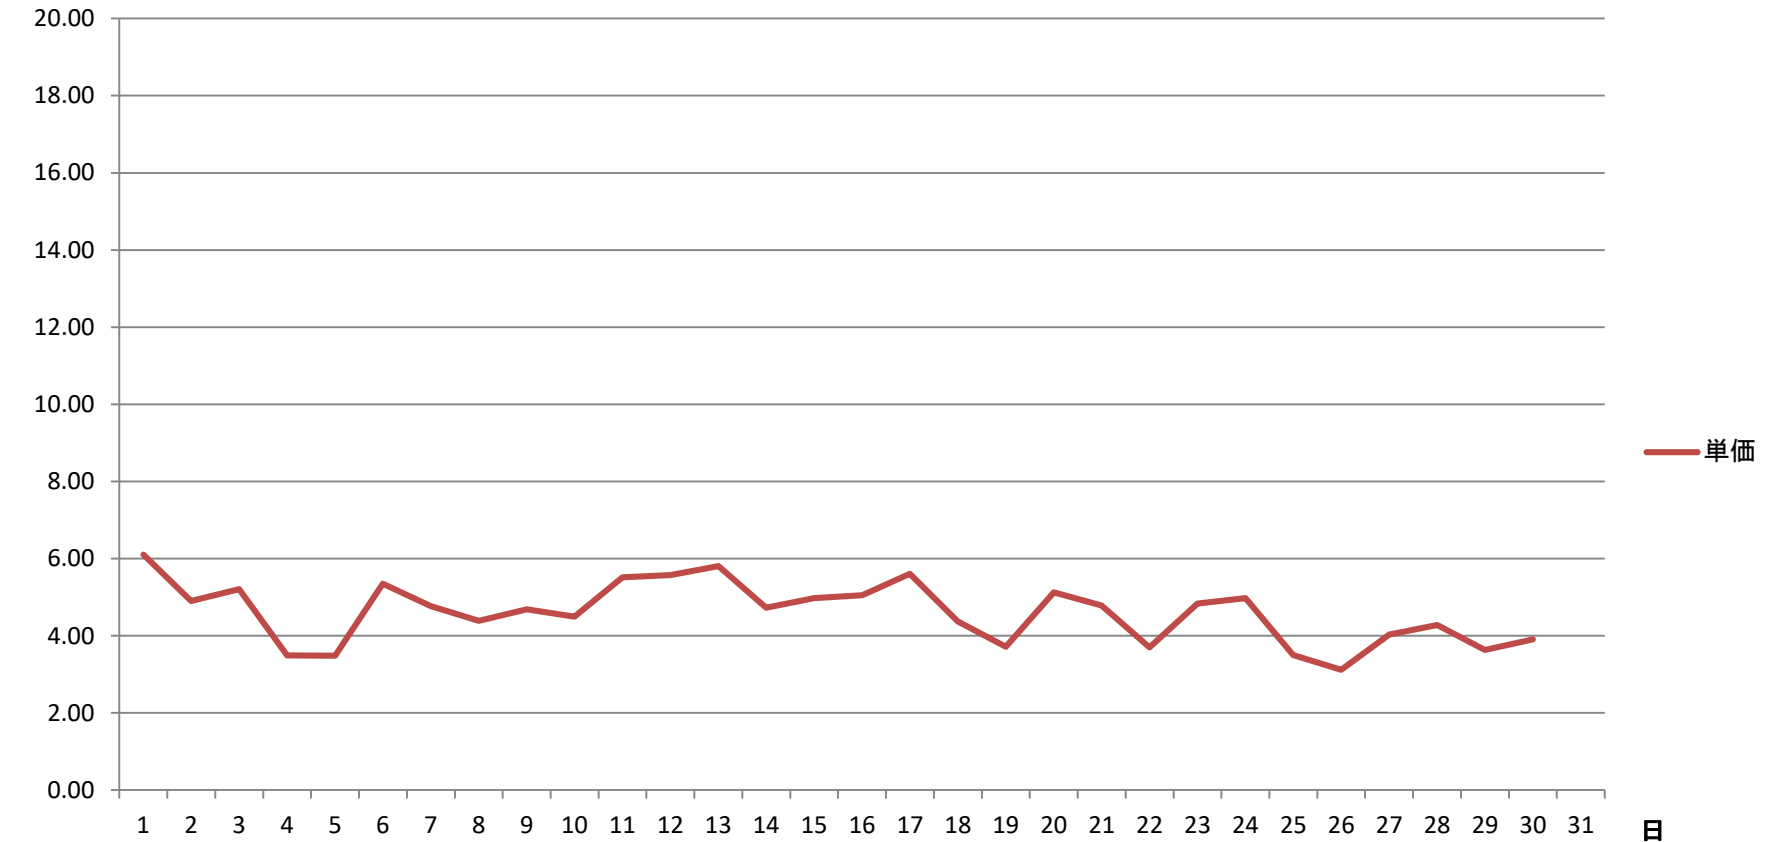

2020年4月度 中国電力エリア単価推移

単価

単価(円)

2020年4月度 中国電力エリア単価表

【単価表】 1コマあたりの単価(円) 【税込】

日付	1	2	3	4	5	6	7	8	9	10	11	12	13	14	15	16	17	18	19	20	21	22	23	24	25	26	27	28	29	30	31	32	33	34	35	36	37	38	39	40	41	42	43	44	45	46	47	48				
	00	01	01	02	02	03	03	04	04	05	05	06	06	07	07	08	08	09	09	10	10	11	12	12	13	13	14	14	15	15	16	16	17	17	18	18	19	19	20	20	21	21	22	22	23	23	24					
4/1	4	4	5	4	5	5	5	4	4	4	4	4	5	5	5	5	6	8	11	11	10	10	8	8	5	5	6	7	6	5	5	6	8	8	6	6	7	6	7	6	7	6	6	5	5	5	4	4				
4/2	4	4	4	4	4	5	5	5	5	5	5	5	5	5	5	5	5	5	4	3	4	4	4	4	1	1	2	4	4	4	2	4	4	4	5	8	9	9	8	7	8	6	8	6	8	5	6	5				
4/3	4	4	5	4	4	5	5	6	6	6	7	8	8	5	4	5	5	5	5	4	4	4	4	4	3	3	4	4	4	4	4	4	5	5	8	8	7	8	6	6	6	6	6	5	6	5	6	5				
4/4	5	5	4	5	5	6	7	7	7	7	7	6	7	4	3	2	2	0	0	0	0	0	0	0	0	0	0	0	0	0	0	2	3	3	4	5	5	5	5	5	5	5	5	5	5	5	4	4				
4/5	4	5	5	5	4	5	5	5	5	5	5	5	5	4	4	3	2	0	1	0	0	0	0	0	0	0	0	0	0	3	3	4	5	5	6	8	6	6	6	6	6	6	5	6	5	5	5	5				
4/6	4	4	4	4	4	4	5	5	5	5	5	5	6	5	4	4	4	5	5	5	4	3	3	3	0	0	2	3	4	4	4	4	5	5	6	9	10	10	10	9	9	9	8	8	7	8	6	7	6			
4/7	5	4	4	4	5	6	6	6	6	6	6	6	6	6	5	5	5	5	5	5	4	4	4	4	2	1	1	2	0	0	2	4	4	4	4	4	7	8	8	7	6	7	6	6	6	7	5	5	5			
4/8	5	4	4	4	4	5	5	5	5	5	5	5	6	5	5	5	5	4	4	4	3	2	3	2	2	0	0	3	3	2	2	4	5	5	5	6	7	6	6	6	6	6	6	6	6	7	5	5	5			
4/9	4	4	4	5	5	6	6	7	7	7	6	7	5	5	4	4	4	4	4	4	3	3	3	2	0	0	2	3	3	3	4	4	4	4	4	6	7	6	6	6	6	6	6	5	6	5	5	4				
4/10	4	4	4	4	4	4	5	4	4	5	5	5	5	5	5	5	5	5	4	4	4	4	4	4	4	4	4	4	2	2	3	4	4	3	4	4	5	5	6	7	8	9	8	7	7	8	6	7	5	5	5	
4/12	5	4	4	4	5	5	6	7	7	6	5	5	5	5	4	5	5	5	5	5	5	5	5	5	5	5	5	5	5	4	4	4	4	5	5	7	8	8	8	9	9	7	8	5	5	4	4	4	4			
4/13	4	4	5	4	4	4	4	4	4	4	4	4	4	5	5	6	6	6	7	8	8	7	6	8	8	5	5	7	6	6	7	6	7	7	7	5	6	7	8	7	6	7	5	6	5	8	7	4	5			
4/14	5	5	5	5	5	6	6	6	6	5	6	6	6	6	5	5	5	5	5	4	0	2	4	3	3	1	1	2	3	3	1	1	4	4	5	5	5	7	8	6	6	6	6	6	6	8	6	6	6			
4/15	5	4	4	4	4	5	5	5	5	5	6	6	6	6	5	5	5	5	5	6	5	4	4	4	4	3	3	4	4	4	4	5	5	5	5	5	5	6	7	7	6	6	6	6	6	5	6	5	5	5		
4/16	5	4	5	5	5	5	5	5	6	6	6	6	6	5	5	5	4	5	5	5	4	4	4	4	3	2	1	3	4	4	4	4	5	5	8	6	6	8	7	6	6	6	6	6	6	6	6	5	6	5	6	5
4/17	5	5	5	5	5	5	5	5	5	5	5	5	5	5	5	5	5	6	5	5	5	5	5	5	5	5	5	4	5	7	7	7	7	5	7	7	6	5	6	6	8	7	6	6	5	5	5	5	5	5	5	
4/18	5	4	5	5	5	6	6	6	5	6	5	5	5	4	4	4	4	4	4	3	4	3	3	2	1	1	1	1	2	3	3	3	4	5	5	6	8	8	6	6	6	5	5	5	5	5	5	5	4			
4/19	4	4	4	4	4	4	5	5	5	5	5	4	4	5	4	3	3	1	1	0	0	0	0	0	0	0	0	1	3	3	4	5	5	5	5	7	7	6	6	7	6	6	6	6	6	5	5	5	4	4		
4/20	4	4	4	4	4	4	5	5	5	5	5	5	5	6	6	6	5	8	8	8	5	5	5	4	3	4	4	4	4	5	5	5	4	5	5	5	6	6	6	6	7	6	5	5	6	5	5	5	5	5		
4/21	4	4	4	5	5	5	5	5	5	5	5	5	5	5	5	5	5	5	5	5	5	5	5	5	5	5	4	3	4	4	4	4	4	3	4	5	5	5	5	5	5	5	5	5	5	5	5	5	5	5	5	
4/22	4	4	4	4	4	4	5	5	5	5	5	5	5	5	5	5	5	5	5	5	1	0	0	0	0	0	0	0	0	0	0	5	5	5	5	5	5	5	5	5	6	5	5	5	5	5	5	5	5	5	5	
4/23	5	4	4	4	4	4	5	5	5	5	5	5	5	5	4	4	4	5	4	4	4	4	4	4	3	3	4	4	4	4	4	5	5	5	5	5	6	7	6	6	6	6	6	6	6	6	5	6	5	6	5	
4/24	5	5	4	4	4	5	5	5	5	5	5	5	5	5	5	5	5	5	5	4	5	2	4	4	4	3	4	4	4	5	5	4	4	5	5	5	6	6	7	6	6	6	6	6	5	5	5	5	5	5