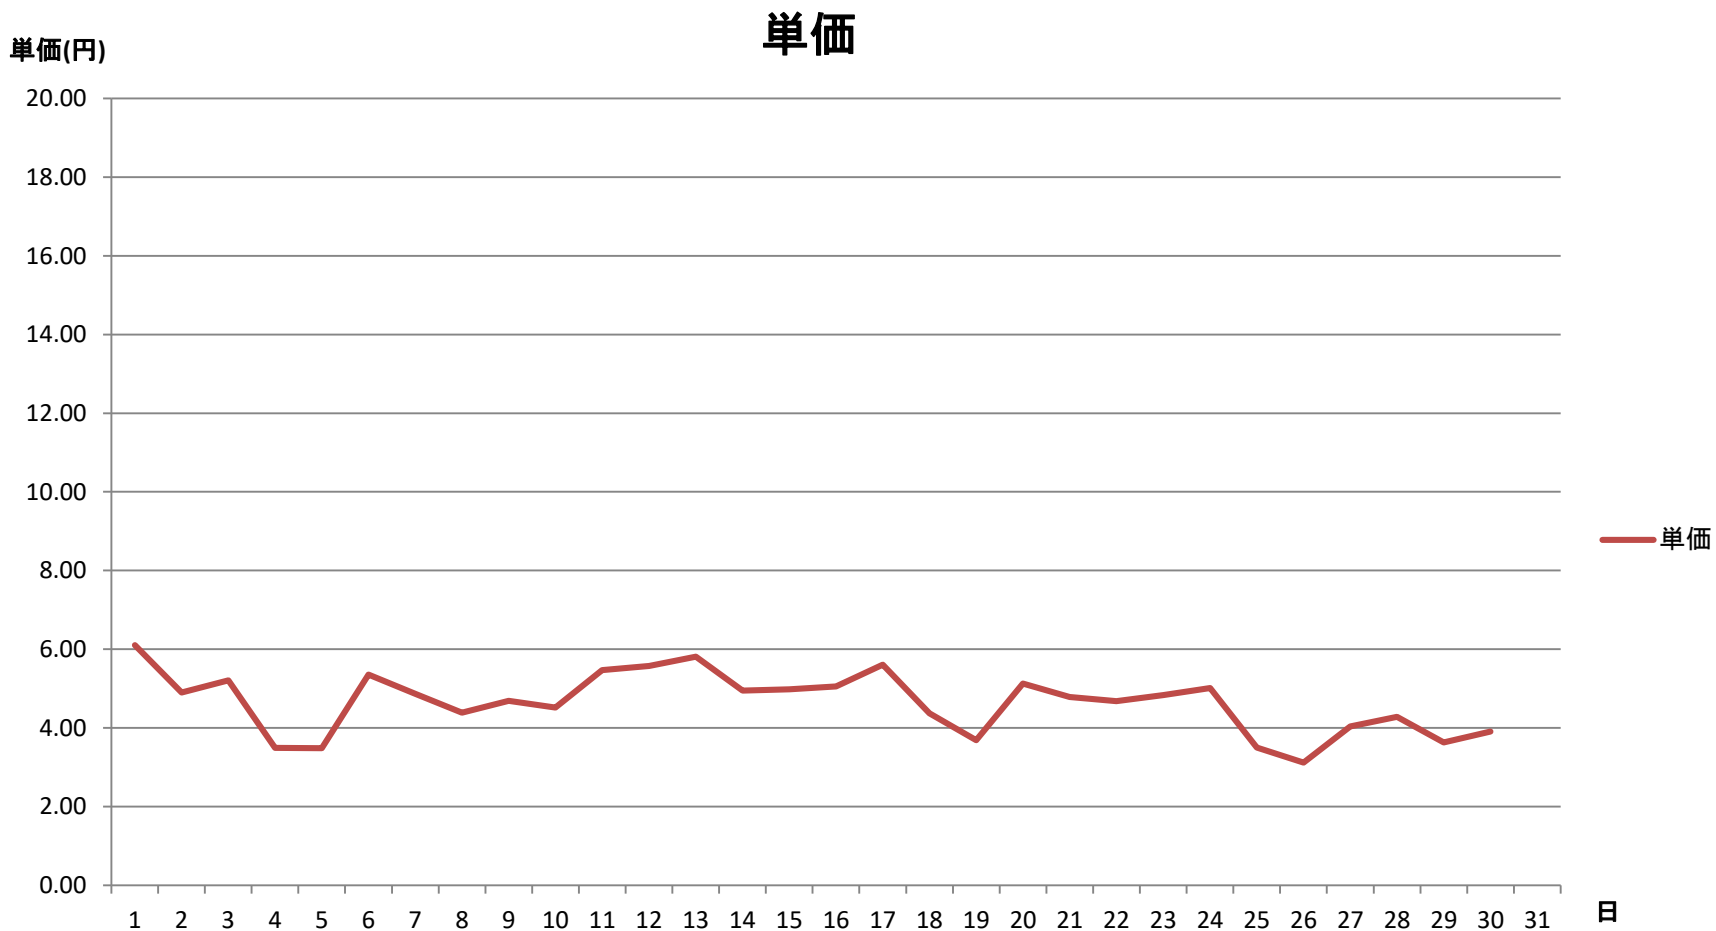

2020年4月度 中部電力エリア単価推移

2020年4月度 中部電力エリア単価表

【単価表】 1コマあたりの単価(円) 【税込】

日付	1	2	3	4	5	6	7	8	9	10	11	12	13	14	15	16	17	18	19	20	21	22	23	24	25	26	27	28	29	30	31	32	33	34	35	36	37	38	39	40	41	42	43	44	45	46	47	48		
	00	01	01	02	02	03	03	04	04	05	05	06	06	07	07	08	08	09	09	10	10	11	12	12	13	13	14	14	15	15	16	16	17	17	18	18	19	19	20	20	21	21	22	22	23	23	24			
4/1	4	4	5	4	5	5	5	4	4	4	4	4	5	5	5	5	6	8	11	11	10	10	8	8	5	5	6	7	6	5	5	6	8	8	6	6	7	6	7	6	7	6	6	5	5	5	4	4		
4/2	4	4	4	4	4	5	5	5	5	5	5	5	5	5	5	5	5	5	4	3	4	4	4	4	1	1	2	4	4	4	2	4	4	4	5	8	9	9	8	7	8	6	8	6	8	5	6	5		
4/3	4	4	5	4	4	5	5	6	6	6	7	8	8	5	4	5	5	5	5	4	4	4	4	4	3	3	4	4	4	4	4	4	5	5	8	8	7	8	6	6	6	6	6	5	6	5	6	5		
4/4	5	5	4	5	5	6	7	7	7	7	7	6	7	4	3	2	2	0	0	0	0	0	0	0	0	0	0	0	0	0	0	0	2	3	3	4	5	5	5	5	5	5	5	5	5	5	5	4	4	
4/5	4	5	5	5	4	5	5	5	5	5	5	5	5	4	4	3	2	0	1	0	0	0	0	0	0	0	0	0	0	0	0	3	3	4	5	5	6	8	6	6	6	6	6	6	5	6	5	5	5	
4/6	4	4	4	4	4	4	5	5	5	5	5	5	6	5	4	4	4	5	5	5	4	3	3	3	0	0	2	3	4	4	4	5	5	6	9	10	10	10	9	9	9	8	8	7	8	6	7	6		
4/7	5	4	4	4	5	6	6	6	6	6	6	6	6	6	5	5	5	5	5	5	4	4	4	4	2	1	1	2	2	2	2	4	4	4	4	4	7	8	8	7	6	7	6	6	6	7	5	5	5	
4/8	5	4	4	4	4	5	5	5	5	5	5	5	6	5	5	5	5	4	4	4	3	2	3	2	2	0	0	3	3	2	2	2	4	5	5	5	6	7	6	6	6	6	6	6	6	7	5	5	5	
4/9	4	4	4	5	5	6	6	7	7	7	6	7	5	5	4	4	4	4	4	4	3	3	3	2	0	0	2	3	3	3	4	4	4	4	4	6	7	6	6	6	6	6	6	6	5	6	5	5	4	
4/10	4	4	4	4	4	4	5	4	4	5	5	5	5	5	5	5	5	5	4	4	4	4	4	3	3	3	1	1	1	3	2	3	3	4	4	5	5	6	6	6	6	6	6	6	5	8	5	5	5	
4/11	5	5	5	5	5	7	7	7	7	7	7	7	7	6	7	5	4	4	4	4	4	3	3	2	2	2	3	4	4	3	4	4	5	5	6	7	7	8	9	8	7	7	8	6	7	5	5	5	5	
4/12	5	4	4	4	5	5	6	7	7	6	5	5	5	5	4	5	5	5	5	5	5	5	5	5	5	5	5	5	5	5	4	4	4	4	5	5	7	8	8	8	9	9	7	8	5	5	4	4	4	4
4/13	4	4	5	4	4	4	4	4	4	4	4	4	4	5	5	6	6	6	7	8	8	7	6	8	8	5	5	7	6	6	7	6	7	7	7	5	6	7	8	7	6	7	5	6	5	8	7	4	5	5
4/14	5	5	5	5	5	6	6	6	6	5	6	6	6	6	5	5	6	5	5	4	4	4	4	3	3	1	1	2	3	3	3	3	4	4	5	5	5	7	8	6	6	6	6	6	6	6	8	6	6	6
4/15	5	4	4	4	4	5	5	5	5	5	6	6	6	6	5	5	5	5	5	6	5	4	4	4	4	3	3	4	4	4	4	5	5	5	5	5	5	6	7	7	6	6	6	6	6	5	6	5	5	5
4/16	5	4	5	5	5	5	5	5	6	6	6	6	6	5	5	5	4	5	5	5	4	4	4	4	3	2	1	3	4	4	4	4	5	5	8	6	6	8	7	6	6	6	6	6	6	6	6	5	6	5
4/17	5	5	5	5	5	5	5	5	5	5	5	5	5	5	5	5	5	5	6	5	5	5	5	5	5	5	5	5	4	5	7	7	7	7	5	7	7	6	5	6	6	8	7	6	6	5	5	5	5	5
4/18	5	4	5	5	5	6	6	6	5	6	5	5	5	5	4	4	4	4	4	3	4	3	3	2	1	1	1	1	2	3	3	3	4	5	5	6	8	8	6	6	6	5	5	5	5	5	5	5	4	
4/19	4	4	4	4	4	4	5	5	5	5	5	4	4	5	4	3	3	1	1	0	0	0	0	0	0	0	0	0	3	3	4	5	5	5	7	7	6	6	7	6	6	6	6	6	6	5	5	5	4	4
4/20	4	4	4	4	4	4	5	5	5	5	5	5	5	6	6	6	5	8	8	8	5	5	5	4	3	4	4	4	4	5	5	5	4	5	5	5	6	6	6	6	7	6	5	5	6	5	5	5	5	
4/21	4	4	4	5	5	5	5	5	5	5	5	5	5	5	5	5	5	5	5	5	5	5	5	5	5	5	5	4	3	4	4	4	4	4	3	4	5	5	5	5	5	5	5	5	5	5	5	5	5	5
4/22	4	4	4	4	4	4	5	5	5	5	5	5	5	5	5	5	5	5	5	4	5	4	4	4	2	2	3	4	5	5	4	5	5	5	5	5	5	5	5	5	6	5	5	5	5	5	5	5	5	
4/23	5	4	4	4	4	4	5	5	5	5	5	5	5	4	4	4	5	4	4	4	4	4	4	3	3	4	4	4	4	4	4	5	5	5	5	5	6	7	6	6	6	6	6	6	6	5	6	5	6	5
4/24	5	5	4	4	4	5	5	5	5	5	5	5	5	5	5	5	5	5	5	4	5	4	4	4	4	3	4	4	4	5	5	4	4	5	5	5	6	6	7	6	6	6	6	6	5	5	5	5	5	5