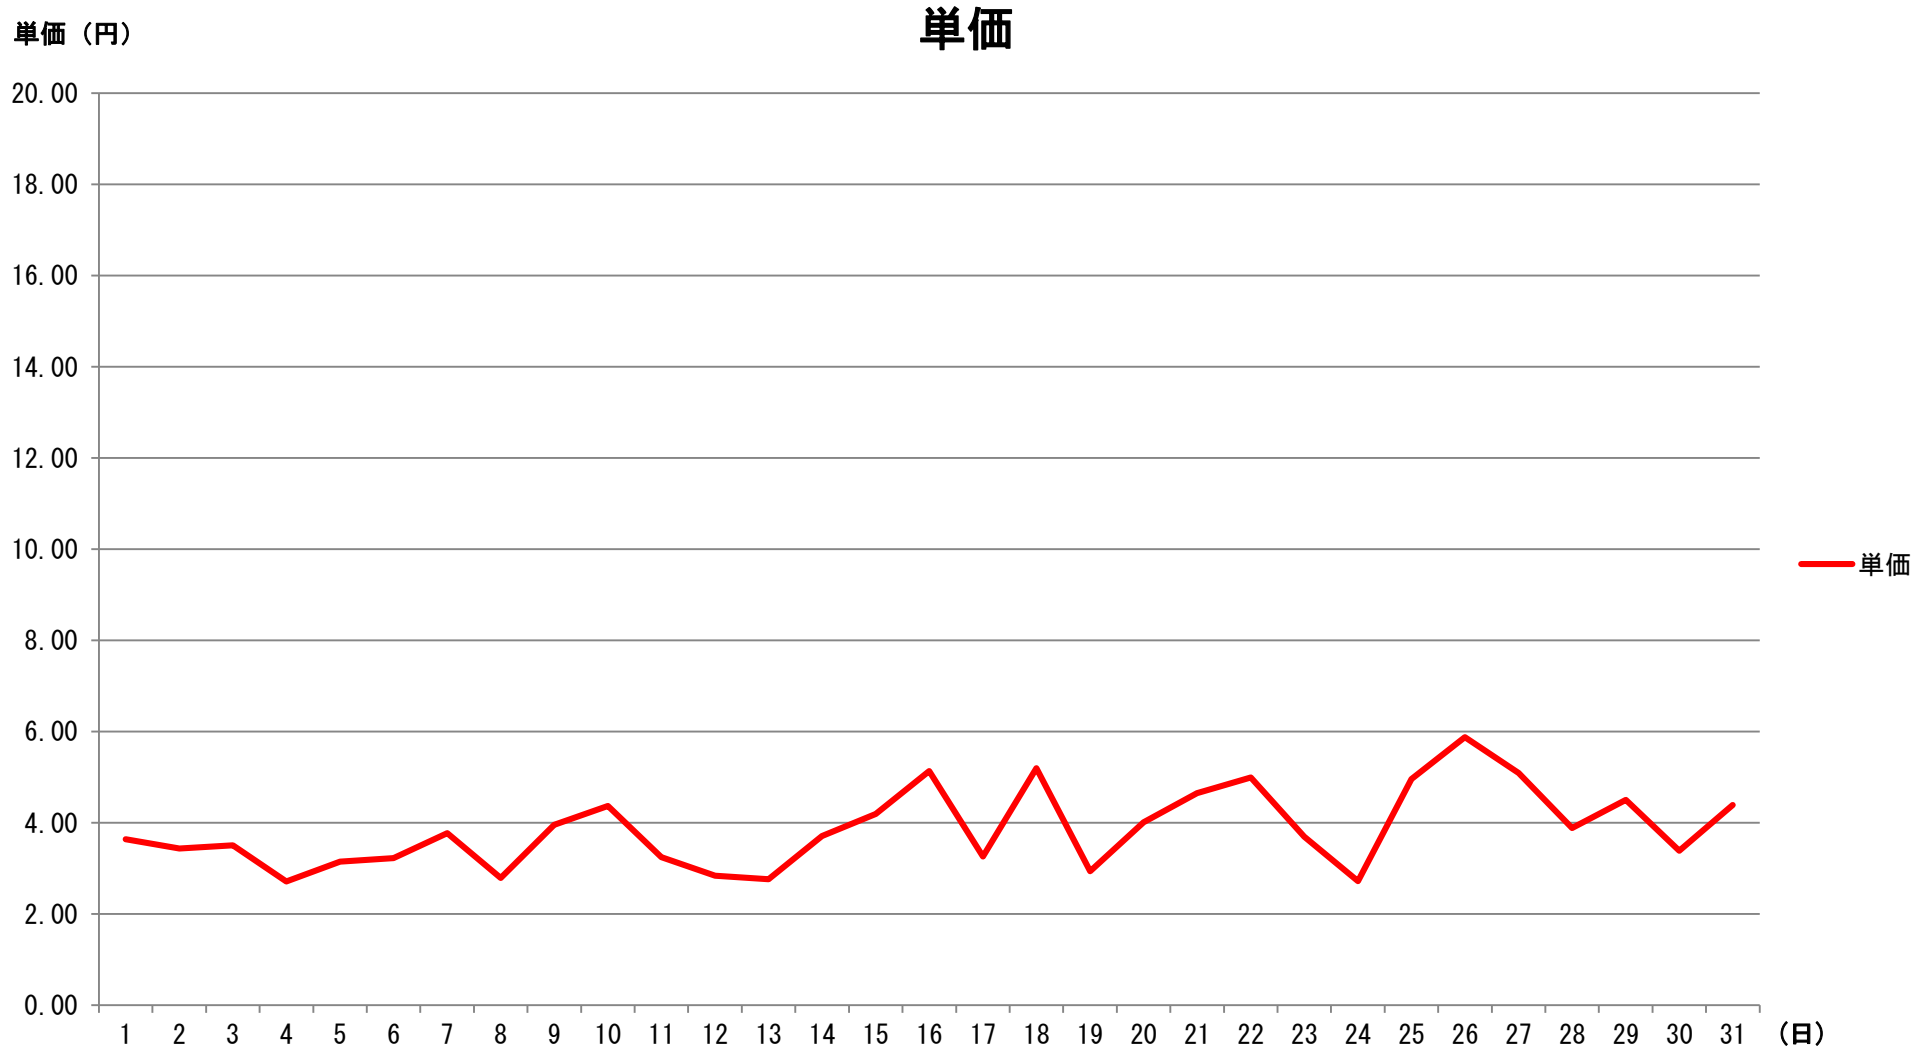

2020年5月度 九州電力エリア単価推移

2020年5月度 九州電力エリア単価表

【単価表】 1コマあたりの単価(円) 【税込】

日付	1コマあたりの単価(円) 【税込】																																																		
	1	2	3	4	5	6	7	8	9	10	11	12	13	14	15	16	17	18	19	20	21	22	23	24	25	26	27	28	29	30	31	32	33	34	35	36	37	38	39	40	41	42	43	44	45	46	47	48			
5/1	5	4	4	4	5	5	5	5	5	4	4	5	5	4	4	4	4	3	2	0	0	0	0	0	0	0	0	0	0	0	0	0	0	3	4	4	5	6	7	8	8	7	6	5	4	4	4	4	4	4	
5/2	5	4	4	4	5	5	4	5	5	5	6	5	5	4	1	0	0	0	0	0	0	0	0	0	0	0	0	0	0	0	0	0	2	3	4	4	5	6	8	8	6	7	7	6	7	6	5	5	5	5	
5/3	4	3	3	3	4	5	5	4	4	4	5	4	3	2	1	2	2	3	3	3	3	3	2	2	3	2	2	2	2	4	3	2	2	2	3	4	5	5	6	5	5	5	5	4	5	4	3	3	3		
5/4	3	2	2	2	3	3	4	4	4	4	2	2	2	2	4	3	2	2	1	1	1	0	0	0	0	0	0	0	0	0	0	0	2	3	4	4	5	6	5	5	5	5	5	4	4	3	4	3	3		
5/5	3	3	4	4	4	5	5	5	5	5	5	5	4	4	2	0	0	0	0	0	0	0	0	0	0	0	0	0	0	0	0	2	3	5	5	5	7	7	7	6	6	7	6	7	5	6	5	5			
5/6	5	4	4	4	4	5	5	5	5	5	5	6	5	4	4	5	3	0	0	0	0	0	0	0	0	0	0	0	0	0	0	0	0	4	4	5	5	6	6	6	6	5	6	5	5	4	4	4	4		
5/7	4	4	3	4	5	6	6	6	7	7	7	6	5	4	3	0	0	0	0	0	0	0	0	0	0	0	0	0	0	0	0	2	4	5	5	5	7	9	9	8	8	7	7	6	7	6	6	5			
5/8	4	2	2	2	2	4	4	5	5	5	5	3	4	4	4	2	1	0	0	0	0	0	0	0	0	0	0	0	0	0	2	4	5	5	5	5	4	4	5	5	5	5	5	5	3	3	3	3	3		
5/9	4	4	4	4	4	3	4	4	4	4	4	2	2	1	1	2	4	4	4	4	4	3	3	4	4	4	4	4	5	5	5	5	5	5	5	5	5	5	5	5	5	4	4	4	3	3	3	4	4	2	
5/10	4	4	4	4	4	4	4	5	5	5	4	4	4	4	4	4	4	4	4	4	4	4	3	4	4	4	4	4	4	3	3	4	3	4	4	4	5	6	6	6	6	5	5	4	4	4	4	4	4	4	
5/11	5	5	5	5	5	5	5	5	5	5	5	5	5	4	4	1	0	0	0	0	0	0	0	0	0	0	0	0	0	0	0	1	4	5	5	5	5	6	5	5	5	5	5	5	5	5	5	5	5	5	
5/12	5	4	3	4	4	4	4	4	4	4	4	3	3	3	3	3	2	1	0	0	0	0	0	0	0	0	0	0	0	0	2	4	5	5	5	5	5	5	5	5	4	4	4	4	4	4	4	3	4		
5/13	4	4	4	4	4	4	4	4	4	4	4	4	4	2	1	0	0	0	0	0	0	0	0	0	0	0	0	0	0	0	2	4	4	4	4	5	5	5	5	5	5	5	5	4	4	5	5	4	4	4	
5/14	4	4	4	4	4	5	4	5	5	5	5	4	4	4	4	2	1	0	0	0	0	0	0	0	0	0	0	0	2	2	4	4	4	4	5	5	6	8	8	8	7	7	6	6	5	5	4	4	4	4	
5/15	4	4	4	4	4	4	4	4	4	4	5	3	2	2	2	2	2	4	4	4	4	4	4	4	4	4	4	2	2	5	6	6	6	6	8	7	6	4	3	3	4	4	4	6	4	4	4	4	4	3	
5/16	3	3	4	4	4	4	5	5	5	5	5	4	4	4	4	4	5	6	6	6	6	6	6	6	6	6	6	5	5	6	5	4	4	4	4	4	6	6	6	7	8	8	7	7	7	6	6	4	4	3	3
5/17	4	5	4	4	5	5	5	6	6	6	6	5	4	3	2	2	0	0	0	0	0	0	0	0	0	0	0	0	0	0	0	2	2	3	4	6	8	8	8	7	6	6	6	6	5	5	4	4	4	4	
5/18	4	3	2	2	2	3	4	5	5	5	5	4	3	2	1	2	3	4	4	5	7	7	7	4	3	2	6	7	7	8	8	8	8	9	8	9	8	8	8	8	8	8	7	7	6	5	5	4	4	4	
5/19	4	3	4	4	4	4	5	5	5	4	6	5	4	4	3	0	0	0	0	0	0	0	0	0	0	0	0	0	0	0	0	4	4	4	5	4	6	6	5	5	6	5	4	4	4	4	4	4	4	3	
5/20	4	3	4	4	4	4	4	5	5	4	5	4	4	3	3	3	3	4	4	4	3	0	0	0	0	0	2	3	3	4	4	4	5	5	5	5	6	7	7	7	7	6	5	5	4	4	4	4	3		
5/21	4	3	4	4	4	5	5	5	5	5	4	4	4	4	4	4	5	5	5	4	4	4	4	4	2	1	4	4	4	4	4	5	5	6	9	8	7	8	7	8	7	6	5	5	4	4	4	3			
5/22	4	4	4	4	4	5	7	7	7	7	5	4	5	4	4	4	4	5	4	4	3	3	1	2	3	4	5	5	5	5	5	5	7	8	8	8	8	8	7	7	7	6	4	4	4	4	3	3			
5/23	3	3	3	4	5	5	5	5	5	6	5	4	4	4	3	3	2	0	0	0	0	0	0	0	0	0	0	1	2	2	4	4	4	6	8	8	8	8	8	8	7	7	7	4	4	4	3	3	3		
5/24	4	4	4	4	4	4	4	4	4	4	3	2	0	0	0	0	0	0	0	0	0	0	0	0	0	0	0	0	0	0	0	2	4	5	7	7	7	7	7	7	7	6	6	5	3	2	2	2