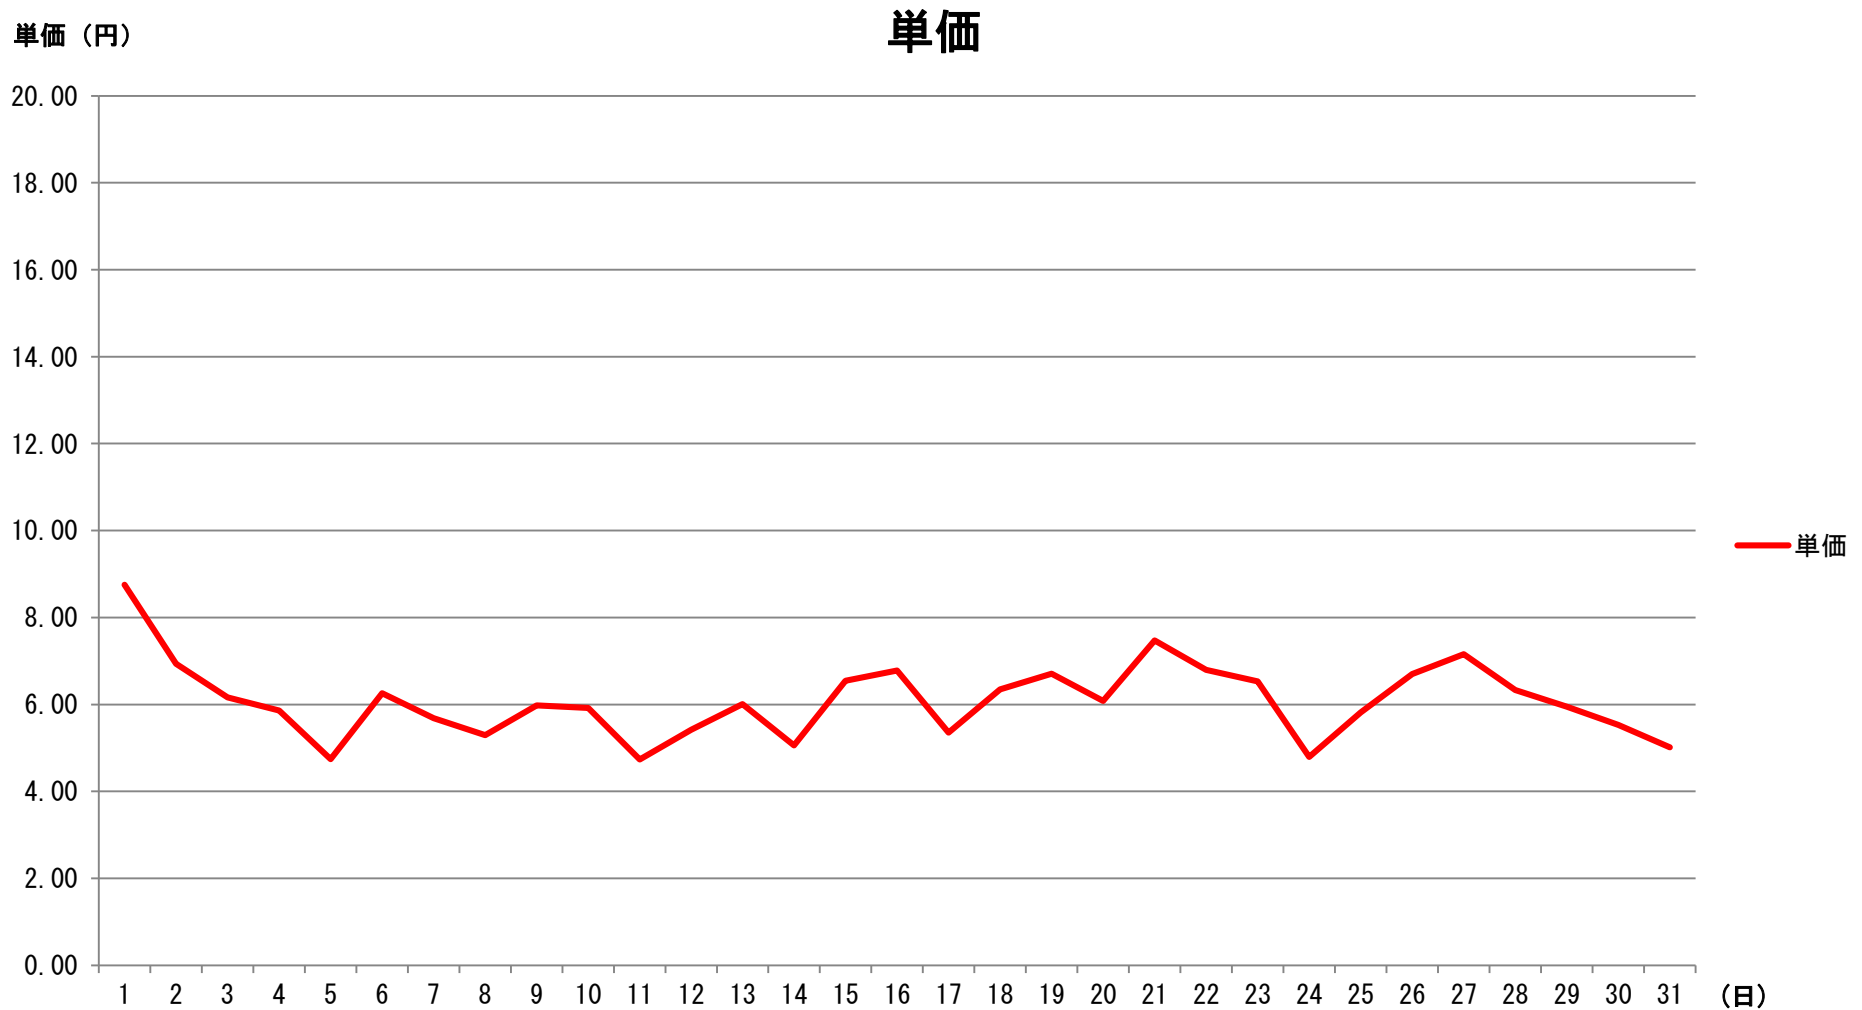

2020年5月度 東北電力エリア単価推移

2020年5月度 東北電力エリア単価表

【単価表】 1コマあたりの単価(円) 【税込】

日付	1	2	3	4	5	6	7	8	9	10	11	12	13	14	15	16	17	18	19	20	21	22	23	24	25	26	27	28	29	30	31	32	33	34	35	36	37	38	39	40	41	42	43	44	45	46	47	48			
	00	01	01	02	02	03	03	04	04	05	05	06	06	07	07	08	08	09	09	10	10	11	11	12	12	13	13	14	14	15	15	16	16	17	17	18	18	19	19	20	20	21	21	22	22	23	23	24			
5/1	10	10	9	9	9	9	9	9	9	9	9	9	9	10	10	10	7	7	7	7	6	6	6	6	6	6	7	7	7	7	9	9	10	10	10	10	10	10	10	10	10	10	10	10	10	10	10	10	9		
5/2	7	7	7	7	7	7	7	7	7	7	7	7	7	6	6	6	6	5	5	5	5	5	5	5	5	5	5	5	6	6	6	7	7	9	10	10	10	10	10	10	10	10	10	10	10	10	10	10	8	8	
5/3	7	7	7	7	7	7	7	7	7	7	7	7	7	7	7	7	4	4	3	3	3	3	2	2	3	2	2	2	3	4	6	6	7	7	8	8	9	10	10	9	9	9	8	8	7	7	7	7	7		
5/4	5	5	5	5	5	4	6	6	6	6	5	5	5	5	5	5	6	6	6	6	6	6	6	5	5	5	5	5	5	5	5	6	6	7	7	7	7	7	7	7	7	7	7	7	7	7	7	6	6		
5/5	5	5	5	5	5	5	5	5	5	5	5	5	4	4	4	4	4	3	1	0	0	0	0	0	0	0	0	0	4	4	5	5	6	7	7	7	9	9	9	9	9	9	9	8	7	7	7	7	7		
5/6	6	5	5	5	5	5	5	5	5	5	5	6	5	5	5	5	6	7	7	7	6	6	6	6	7	7	7	7	7	7	7	7	7	7	7	7	7	7	7	7	7	7	7	7	7	7	7	6			
5/7	5	5	5	5	6	6	6	6	7	7	7	6	6	6	4	4	4	4	4	4	2	1	2	3	1	1	4	4	5	5	6	7	7	7	7	7	8	9	9	8	8	7	7	7	7	7	7	7			
5/8	6	5	6	6	6	5	6	6	6	6	6	6	5	5	4	4	4	4	4	4	3	3	0	0	0	0	3	3	4	4	6	6	7	7	7	7	7	8	8	9	10	9	9	8	8	7	7	7	7	7	
5/9	6	6	6	6	6	6	6	6	6	6	6	6	4	4	1	2	4	4	4	4	3	3	4	4	4	4	4	5	5	6	7	7	7	7	7	8	8	9	10	9	9	8	8	7	7	7	7	7	7		
5/10	6	6	6	6	7	7	7	7	7	7	6	5	4	4	5	5	5	5	5	6	5	5	5	5	5	4	4	4	4	4	4	5	5	6	7	7	7	8	9	9	8	8	7	7	7	7	7	7	7		
5/11	5	5	6	6	6	6	6	6	6	6	5	5	5	4	4	5	3	1	3	0	0	0	0	0	0	0	0	0	1	3	4	5	7	9	9	9	9	9	9	9	7	7	7	7	7	7	7				
5/12	6	6	7	7	6	5	5	5	5	5	5	6	7	7	7	4	4	4	4	3	3	1	1	0	0	3	3	4	4	7	7	7	7	7	8	7	7	7	8	7	7	7	7	7	7	7	7	7			
5/13	6	6	6	6	6	6	6	6	6	6	6	5	5	5	4	4	4	4	4	4	3	3	3	3	0	0	4	4	6	6	7	8	9	9	9	9	9	9	9	9	9	8	7	7	6	6	6				
5/14	6	6	6	6	7	7	7	7	7	7	6	5	4	1	0	0	0	0	0	0	0	0	0	0	0	0	0	4	4	6	6	7	6	7	9	10	10	10	10	9	9	8	7	7	7	7	7	7			
5/15	7	7	7	7	7	7	7	7	7	7	7	7	6	5	5	4	4	4	4	4	4	4	4	4	4	1	4	5	5	6	6	6	9	9	9	9	9	9	10	9	9	9	8	7	7	7	7	6			
5/16	7	7	7	7	6	6	7	7	7	7	6	6	6	7	7	7	6	7	7	7	7	7	7	7	7	7	7	7	7	7	7	7	7	7	7	7	8	8	7	7	7	7	7	7	7	7	7	7			
5/17	5	6	6	6	6	6	6	6	6	7	6	5	4	4	4	4	4	4	4	4	4	4	4	4	4	4	4	4	4	4	4	4	4	4	4	4	4	4	4	4	4	4	4	4	4	4	6	6			
5/18	4	3	4	4	5	5	5	5	5	5	5	5	5	5	5	6	6	6	7	7	7	6	6	6	6	5	6	6	6	8	8	8	9	9	10	9	9	8	8	8	8	8	7	7	7	7	7	6			
5/19	6	6	6	6	6	6	6	6	6	6	6	6	6	6	6	7	7	7	7	8	7	7	7	7	7	7	7	7	7	7	7	7	7	7	7	7	7	7	7	7	7	7	7	7	7	6	6	6	6		
5/20	5	5	5	5	5	5	5	5	6	6	5	6	5	6	6	6	6	6	6	6	6	6	6	6	5	5	5	6	6	6	7	7	7	7	7	7	7	7	7	7	7	7	7	7	7	7	7	6	6		
5/21	7	7	7	7	7	7	7	7	6	7	7	7	7	7	7	7	7	7	7	8	8	8	8	8	8	7	7	7	7	8	8	8	8	8	9	9	10	10	10	10	8	8	8	7	7	7	7	7	7		
5/22	7	7	7	6	7	6	7	7	7	7	7	6	7	7	7	7	6	6	7	6	6	6	6	6	6	6	6	6	6	7	7	7	7	8	8	8	8	8	8	8	8	8	7	7	7	7	7	7	7		
5/23	7	6	7	6	6	6	7	7	7	7	6	5	4	4	5	5	7	7	7	7	7	7	7	7	7	6	6	6	6	6	6	6	6	6	6	6	6	6	6	6	6	6	6	6	6	6	6	6	6		
5/24	5	5	6	5	5	5	5	5	5	4	4	4	4	4	1	4	1	1	1	1	1	1	1	1	1	4	4	4	4	4	4	5	5	6	7	7	7	7	7	7	7	7	7	7	7	7	7	6	6