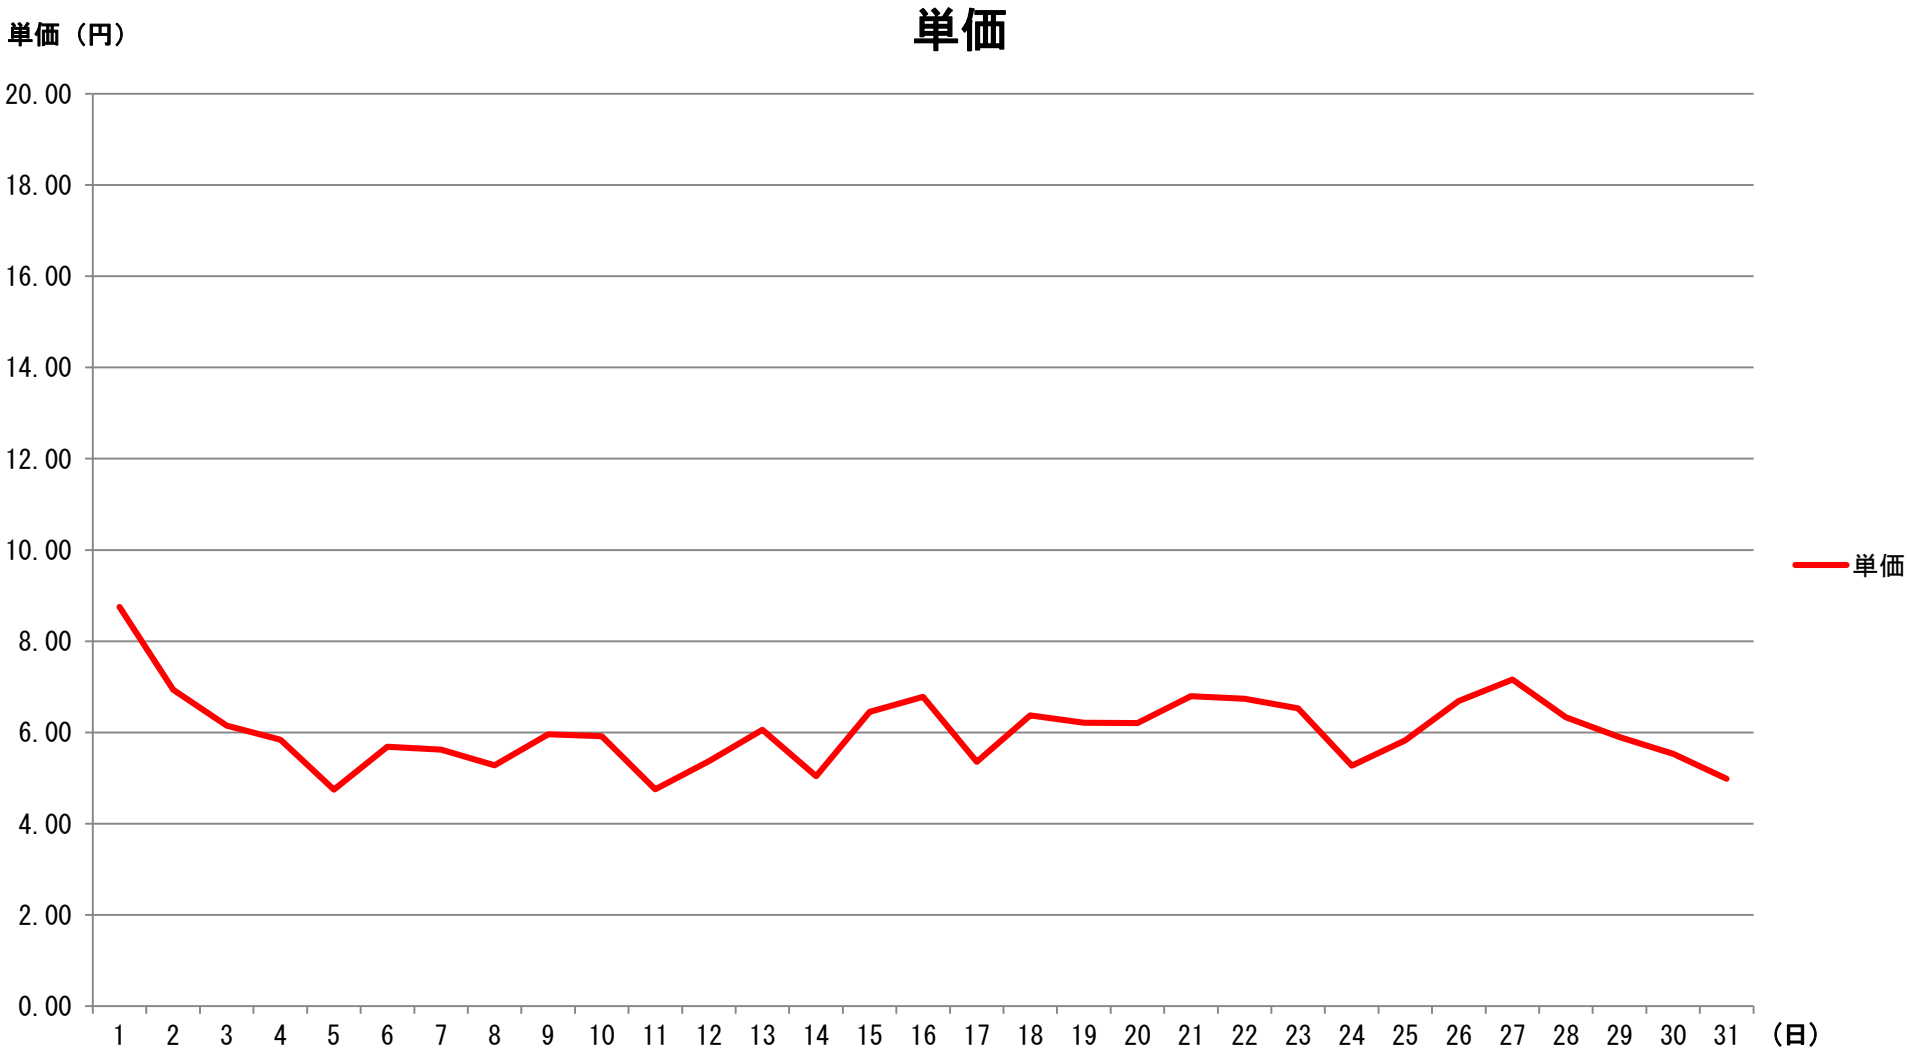

2020年5月度 北海道電力エリア単価推移

2020年5月度 北海道電力エリア単価表

【単価表】 1コマあたりの単価(円) 【税込】

日付	1	2	3	4	5	6	7	8	9	10	11	12	13	14	15	16	17	18	19	20	21	22	23	24	25	26	27	28	29	30	31	32	33	34	35	36	37	38	39	40	41	42	43	44	45	46	47	48			
5/1	10	10	9	9	9	9	9	9	9	9	9	9	9	10	10	10	7	7	7	7	6	6	6	6	6	6	7	7	7	7	9	9	10	10	10	10	10	10	10	10	10	10	10	10	10	10	10	10	9		
5/2	7	7	7	7	7	7	7	7	7	7	7	7	6	6	6	6	6	5	5	5	5	5	5	5	5	5	5	5	5	5	6	6	6	7	7	9	10	10	10	10	10	10	10	10	10	10	10	10	8	8	
5/3	7	7	7	7	7	7	7	7	7	7	7	7	7	7	7	6	4	4	3	3	3	3	2	2	3	2	2	2	3	4	6	6	7	7	8	8	9	10	10	9	9	9	8	8	7	7	7	7	7		
5/4	5	5	5	5	5	4	5	6	6	5	5	5	5	5	5	5	6	6	6	6	6	6	6	5	5	5	5	5	5	5	5	5	5	6	6	7	7	7	7	9	9	9	9	9	8	7	7	7	7	6	6
5/5	5	5	5	5	5	5	5	5	5	5	5	5	5	5	5	4	4	4	4	4	3	1	0	0	0	0	0	0	0	4	4	5	5	6	7	7	7	9	9	9	9	9	9	8	7	7	7	7	7		
5/6	6	5	5	5	5	5	5	5	5	5	5	5	5	5	5	5	6	7	7	7	6	6	6	6	6	6	6	6	6	7	6	6	6	7	6	7	7	6	7	7	6	6	6	6	6	6	6	6	6		
5/7	5	5	5	5	6	6	6	6	7	7	7	6	5	6	4	4	4	4	4	4	4	2	1	2	3	1	1	4	4	5	5	6	7	6	7	7	7	8	9	9	8	8	7	7	7	7	7	7	7		
5/8	6	5	6	6	6	5	6	6	6	6	6	6	5	5	4	4	4	4	4	4	4	3	3	0	0	0	0	3	3	4	4	6	6	7	7	7	7	7	7	7	7	7	7	7	7	7	7	7			
5/9	6	6	6	6	6	6	6	6	6	6	6	6	4	4	1	2	4	4	4	4	4	3	3	4	4	4	4	5	5	6	7	6	7	7	7	8	8	9	10	9	9	8	8	7	7	7	7	7	7		
5/10	6	6	6	6	7	7	7	7	7	7	6	5	4	4	5	5	5	5	5	6	5	5	5	5	5	4	4	4	4	4	4	5	5	6	7	7	7	8	9	9	8	8	7	7	7	7	7	7	7		
5/11	5	5	6	6	6	6	6	6	6	6	5	5	5	4	4	5	3	1	3	0	0	0	0	0	0	0	0	0	0	1	4	5	5	7	9	9	9	9	9	9	9	7	7	7	7	7	7	7			
5/12	6	6	7	7	6	5	5	5	5	5	5	5	6	7	7	7	4	4	4	4	3	3	1	1	0	0	3	3	4	4	6	6	7	7	7	7	7	8	7	7	7	7	7	7	7	7	7	7			
5/13	6	6	6	6	6	6	6	6	6	6	6	6	5	5	5	5	4	4	4	4	4	4	3	3	0	0	4	4	4	6	6	7	8	9	9	9	9	9	9	9	9	9	9	8	7	7	6	6			
5/14	6	6	6	6	7	7	7	7	7	6	7	6	5	5	4	4	1	0	0	0	0	0	0	0	0	0	0	0	4	4	4	6	7	6	7	9	9	10	10	10	9	9	8	7	7	7	7	7			
5/15	7	7	7	7	7	7	7	7	7	7	7	7	6	5	5	4	4	4	4	4	4	4	4	4	4	1	4	5	5	6	6	5	6	9	9	9	9	9	10	9	9	9	8	7	7	7	7	6			
5/16	7	7	7	7	6	6	7	7	7	7	6	6	6	7	7	7	6	7	7	7	7	7	7	7	7	7	7	7	7	7	7	7	7	7	7	7	7	7	7	7	7	7	7	7	7	7	7	7			
5/17	5	6	6	6	6	6	6	6	6	6	6	5	4	4	4	4	4	4	4	4	4	4	4	4	4	4	4	4	4	4	5	5	7	7	7	7	7	7	7	7	7	7	7	7	7	7	6	6			
5/18	4	4	4	4	5	5	5	5	5	5	5	5	5	5	6	6	6	7	7	7	6	6	6	6	6	5	6	6	6	8	8	8	9	9	10	9	9	8	8	8	8	8	7	7	7	7	7	7	6		
5/19	6	6	6	6	6	6	6	6	6	6	6	6	6	6	7	7	7	5	6	5	5	6	7	6	5	5	5	6	5	5	5	7	7	7	7	7	7	7	7	7	7	7	7	7	7	7	6	6			
5/20	5	5	5	5	5	5	5	5	6	6	5	6	5	6	6	6	6	6	6	6	6	6	6	6	6	6	5	5	5	6	6	6	7	7	7	13	7	7	7	7	7	7	7	7	7	7	7	6			
5/21	7	7	7	7	7	7	7	7	6	7	7	7	7	7	7	6	5	7	8	5	6	5	6	6	5	5	5	5	5	5	6	8	9	9	10	10	10	10	8	8	8	8	7	7	7	7	7	7			
5/22	7	7	7	6	7	6	7	7	7	7	7	6	7	7	7	7	6	6	7	6	6	6	6	6	6	4	5	6	6	7	7	7	7	7	8	8	8	8	8	8	8	8	7	7	7	7	7	7			
5/23	7	6	7	6	6	6	7	7	7	7	6	5	4	4	5	5	7	7	7	7	7	7	7	7	6	6	6	6	6	6	6	7	7	7	7	7	8	8	8	8	8	8	7	7	7	7	7	7			
5/24	5	5	6	5	5	5	5	5	5	5	4	4	4	4	4	4	4	4	4	4	4	4	4	4	4	4	4	4	4	4	5	5	6	7	7	7	7	7	7	7	7	7	7	7	7	7	6	6			
5/25	4	4	4	4	4	4	4	4	4	5	4	4	4	4	4	5	5	6	6	6	6	6	5	5	5	5	5	4	5	6	6	6	7	8	8	7	7	8	9	9	7	8	7	7	7	7	7	7			
5/26	6	6	6	6	6	6	6	6	6	5	5	5	5	5	6	6	6	6	6	6	5	5	5	5	5	4	4	4	6	5	6	8	7	9	10	10	10	10	10	10	10	10	10	9	9	8	7	7	7		
5/27	6	6	6	6	6	6	6	6	6	6	6	6	6	6	6	6	7	7	7	7	7	7	7	7	7	7	6	6	7	7	7	7	8	8	9	9	9	9	9	10	9	9	8	8	7	7	7	7			
5/28	6	6	6	6	6	6	6	6	6	6	5	5	4	4	4	4	4	5	6	6	4	5	5	5	5	5	5	6	6	7	7	7	7	7	7	8	8	9	9	9	8	8	7	7	7	7	7	7			
5/29	6	6	6	6	5	5	6	6	6	6	5	4	4	4	4	4	4	4	4	4	4	5	4	4	4	5	5	4	4	6	5	6	6	6	6	6	7	7	7	7	8	8	8	8	8	7	7	7	7		
5/30	6	5	6	6	5	5	6	6	6	6	4	4	4	4	3	3	4	4	4	4	4	4	4	4	4	4	4	4	4	5	4	5	5	5	6	7	7	7	7	7	7	7	7	7	7	7	7	7			
5/31	6	6	6	6	5	5	5	5	5	5	4	4	4	4	4	4	4	4	4	4	2	1	1	0	1	2	4	4	4	4	4	4	4	5	6	6	7	7	7	7	7	7	7	7	7	7	7	6			