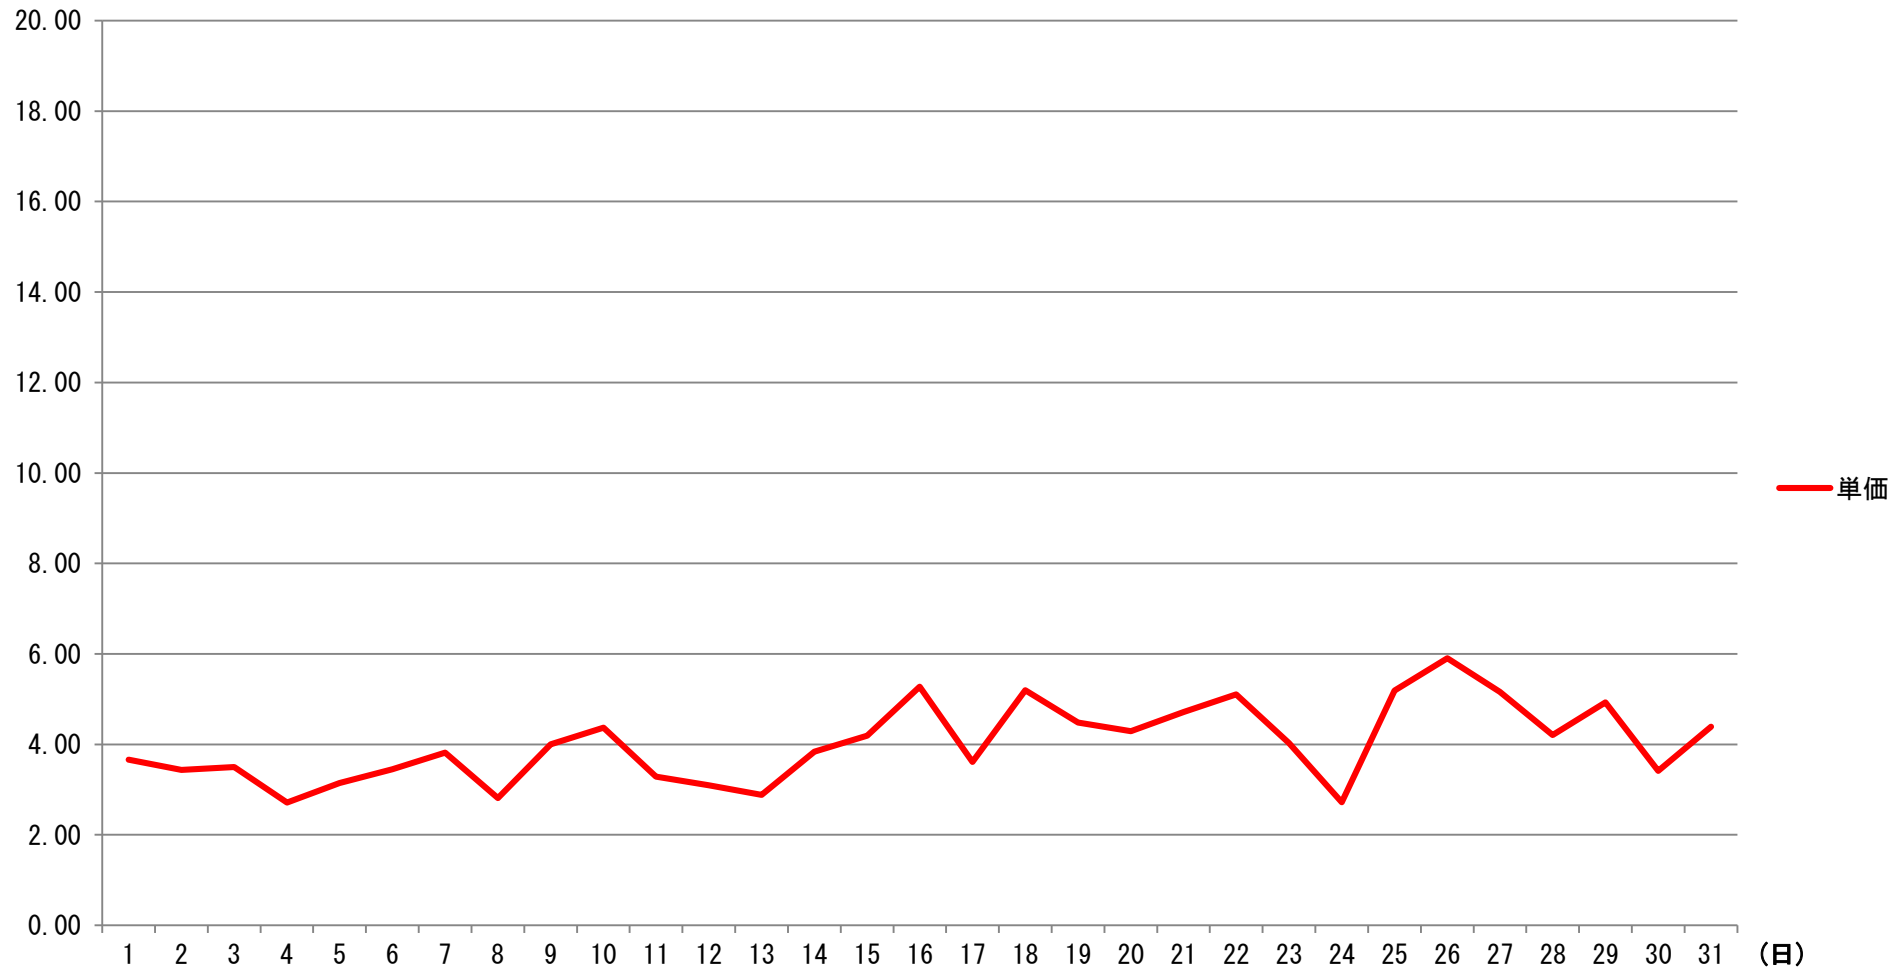

2020年5月度 関西電力エリア単価推移

単価

単価 (円)

2020年5月度 関西電力エリア単価表

【単価表】 1コマあたりの単価(円) [税込]

日付	1	2	3	4	5	6	7	8	9	10	11	12	13	14	15	16	17	18	19	20	21	22	23	24	25	26	27	28	29	30	31	32	33	34	35	36	37	38	39	40	41	42	43	44	45	46	47	48	
	00	01	01	02	02	03	03	04	04	05	05	06	06	07	07	08	08	09	09	10	10	11	11	12	12	13	13	14	14	15	15	16	16	17	17	18	18	19	19	20	20	21	21	22	22	23	23	24	
5/1	5	4	4	4	5	5	5	5	5	4	4	5	5	4	4	4	4	3	2	1	0	0	0	0	0	0	0	0	0	0	0	0	3	4	4	5	6	7	8	8	7	7	6	5	4	4	4	4	4
5/2	5	4	4	4	5	5	4	5	5	5	6	5	5	4	1	0	0	0	0	0	0	0	0	0	0	0	0	0	0	0	2	3	4	4	5	6	8	8	6	7	7	7	6	7	6	5	5	5	
5/3	4	3	3	3	4	5	5	4	4	4	5	4	3	2	1	2	2	3	3	3	3	3	2	2	3	2	2	2	2	4	3	2	2	2	3	4	5	5	6	5	6	5	5	4	5	4	3	3	
5/4	3	2	2	2	3	3	4	4	4	4	4	4	2	2	2	2	4	3	2	2	1	1	1	0	0	0	0	0	0	0	0	2	4	4	4	4	5	6	6	5	5	5	5	4	4	3	4	3	
5/5	3	3	4	4	4	5	5	5	5	5	5	5	4	4	2	0	0	0	0	0	0	0	0	0	0	0	0	0	0	0	2	3	5	5	5	5	7	7	7	6	6	7	6	7	5	6	5		
5/6	5	4	4	4	4	5	5	5	5	5	6	5	4	4	5	3	3	2	2	2	1	1	0	0	0	0	0	0	0	0	0	4	4	5	5	5	6	6	6	6	5	6	5	5	4	4	4		
5/7	4	4	3	4	5	6	6	7	7	7	6	5	4	4	3	2	0	0	0	0	0	0	0	0	0	0	0	0	0	2	4	5	5	5	7	9	9	8	8	7	7	6	7	6	6	5			
5/8	4	2	2	2	4	4	5	5	5	5	3	4	4	4	2	1	0	0	0	0	0	0	0	0	0	0	0	0	2	4	5	5	5	4	5	5	5	5	5	5	4	4	4	3	3	3	4	2	
5/9	4	4	4	4	4	3	4	4	4	4	4	2	2	1	1	2	4	4	4	4	4	3	3	4	4	4	4	4	5	5	5	5	5	6	5	5	5	5	5	5	4	4	4	3	3	3	4	2	
5/10	4	4	4	4	4	4	4	5	5	5	4	4	4	4	4	4	4	4	4	4	4	4	3	4	4	4	4	4	3	3	4	3	4	4	4	4	5	6	6	6	6	5	5	4	4	4	4	4	
5/11	5	5	5	5	5	5	5	5	5	5	5	5	5	4	4	1	0	1	1	0	0	0	0	0	0	0	0	0	0	0	1	4	5	5	5	5	6	5	5	5	5	5	5	5	5	5	5	5	5
5/12	5	4	3	4	4	4	4	4	4	4	4	3	3	3	3	3	2	1	2	2	1	1	0	1	0	0	1	1	1	2	2	4	5	5	5	5	5	5	5	5	4	4	4	4	4	4	3	4	
5/13	4	4	4	4	4	4	4	4	4	4	4	4	4	2	1	0	0	0	1	0	0	0	0	0	0	0	0	0	1	2	1	1	2	4	4	4	4	5	5	5	5	5	5	4	4	5	5	4	4
5/14	4	4	4	4	4	5	4	5	5	5	5	4	4	4	4	2	1	2	2	1	0	0	0	0	0	0	1	2	2	4	4	4	4	5	5	7	8	8	8	7	7	6	6	5	5	4	4	4	
5/15	4	4	4	4	4	4	4	4	4	4	5	3	2	2	2	2	2	4	4	4	4	4	4	4	4	4	2	2	5	6	6	6	6	8	7	6	4	3	3	4	4	4	6	4	4	4	4	3	
5/16	3	3	4	4	4	4	5	5	5	5	5	4	4	4	4	4	5	7	7	7	6	7	7	7	5	5	6	5	4	4	4	4	4	6	6	6	6	7	8	8	7	7	7	6	6	4	4	3	3
5/17	4	6	6	6	6	6	6	6	6	7	6	5	4	3	2	2	0	0	0	0	0	0	0	0	0	0	0	0	0	2	2	3	4	7	8	8	7	7	7	7	7	7	7	7	7	6	6		
5/18	4	3	2	2	3	4	5	5	5	5	5	4	3	2	1	2	3	4	5	7	7	7	4	3	2	6	7	7	8	8	8	9	8	9	8	8	8	8	8	8	7	7	6	5	5	4	4		
5/19	4	3	4	4	4	4	5	5	5	6	5	4	4	3	4	5	7	8	7	4	5	4	3	1	1	4	5	4	5	3	2	4	4	5	4	6	6	5	5	5	6	5	5	6	4	4	3		
5/20	4	3	4	4	4	4	4	5	5	4	5	4	4	3	3	3	3	4	4	4	3	2	2	3	0	0	2	3	3	4	4	5	7	7	7	6	7	7	7	7	7	6	5	5	5	4	3		
5/21	4	3	4	4	4	5	5	5	5	5	5	4	4	4	4	4	5	5	6	4	4	4	4	4	2	1	4	4	4	4	4	4	5	5	5	6	9	8	7	8	7	7	5	5	4	4	3		
5/22	4	4	4	4	4	4	5	7	7	7	7	5	4	5	4	4	4	4	4	5	4	4	4	3	3	1	2	3	4	5	5	6	7	8	5	5	7	8	8	8	7	7	7	6	4	4	3	3	
5/23	3	3	3	4	5	5	5	5	5	5	6	5	4	4	4	4	3	3	2	1	2	2	2	2	1	0	1	2	1	2	2	4	4	4	4	7	8	8	8	8	8	7	7	7	4	4	3	3	
5/24	4	4	4	4	4	4	4	4	4	4	4	3	2	0	0	0	0	0	0	0	0	0	0	0	0	0	0	0	0	0	2	4	5	7	7	7	7	7	7	7	7	6	6	5	3	2	2		
5/25	3	3	4	3	4	4	4	4	4	5	4	4	4	3	3	3	4	5	4	5	4	4	5	5	4	4	5	5	5	6	7	8	8	7	7	7	8	9	9	7	8	7	7	5	5	5	4	4