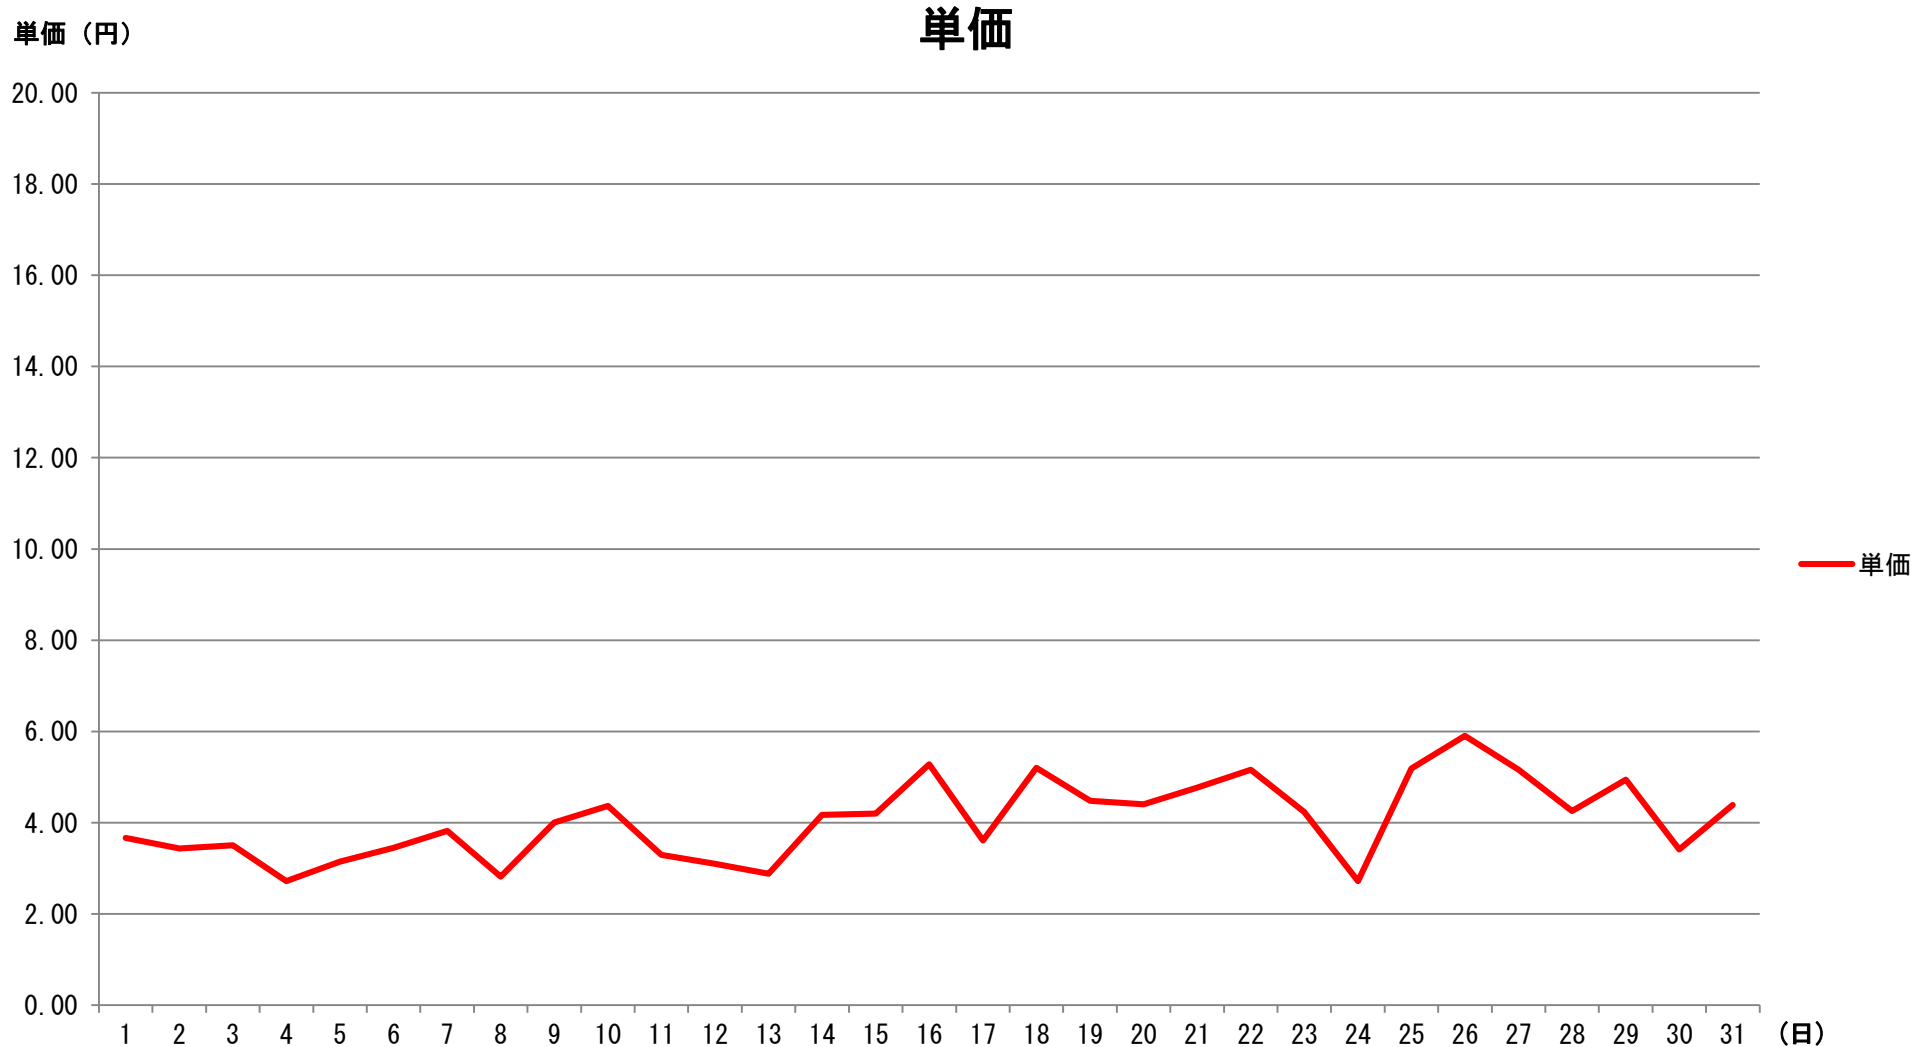

2020年5月度 中部電力エリア単価推移

2020年5月度 中部電力エリア単価表

【単価表】 1コマあたりの単価(円) 【税込】

日付	1	2	3	4	5	6	7	8	9	10	11	12	13	14	15	16	17	18	19	20	21	22	23	24	25	26	27	28	29	30	31	32	33	34	35	36	37	38	39	40	41	42	43	44	45	46	47	48			
5/1	5	4	4	4	5	5	5	5	5	4	4	5	5	4	4	4	4	3	2	1	0	0	0	0	0	0	0	0	0	0	0	0	3	4	4	5	6	7	8	8	7	7	6	5	4	4	4	4	4	4	
5/2	5	4	4	4	5	5	4	5	5	5	6	5	5	4	1	0	0	0	0	0	0	0	0	0	0	0	0	0	0	0	0	2	3	4	4	5	6	8	8	6	7	7	7	6	7	6	5	4	5	5	
5/3	4	3	3	3	4	5	5	4	4	4	5	4	3	2	1	2	2	3	3	3	3	3	2	2	3	2	2	2	2	4	3	2	2	2	3	4	5	5	6	5	6	5	5	4	5	4	3	3	3		
5/4	3	2	2	2	3	3	4	4	4	4	4	2	2	2	2	4	3	2	2	1	1	1	0	0	0	0	0	0	0	0	0	2	4	4	4	4	5	6	6	5	5	5	5	4	4	3	4	3	3		
5/5	3	3	4	4	4	5	5	5	5	5	5	5	4	4	2	0	0	0	0	0	0	0	0	0	0	0	0	0	0	0	2	3	5	5	5	5	7	7	7	6	6	7	6	7	5	6	5	5			
5/6	5	4	4	4	4	5	5	5	5	5	6	5	4	4	5	3	3	2	2	2	1	1	0	0	0	0	0	0	0	0	0	4	4	5	5	5	6	6	6	6	5	6	5	6	5	4	4	4	4		
5/7	4	4	3	4	5	6	6	7	7	7	6	5	4	4	3	2	0	0	0	0	0	0	0	0	0	0	0	0	0	0	2	4	5	5	5	7	9	9	8	8	7	7	6	7	6	6	5	5			
5/8	4	2	2	2	4	4	5	5	5	5	3	4	4	4	2	1	0	0	0	0	0	0	0	0	0	0	0	0	0	2	4	5	5	5	4	5	5	5	5	5	5	4	4	4	3	3	3	4	4	2	
5/9	4	4	4	4	4	3	4	4	4	4	4	2	2	1	1	2	4	4	4	4	4	3	3	4	4	4	4	4	5	5	5	5	5	6	5	5	5	5	5	5	5	4	4	4	3	3	3	4	4	2	
5/10	4	4	4	4	4	4	4	5	5	5	4	4	4	4	4	4	4	4	4	4	4	4	3	4	4	4	4	4	3	3	4	3	4	4	4	4	5	6	6	6	6	5	5	4	4	4	4	4	4	4	
5/11	5	5	5	5	5	5	5	5	5	5	5	5	5	4	4	1	0	1	1	0	0	0	0	0	0	0	0	0	0	0	1	4	5	5	5	5	6	5	5	5	5	5	5	5	5	5	5	5	5	5	5
5/12	5	4	3	4	4	4	4	4	4	4	4	3	3	3	3	3	2	1	2	2	1	1	0	1	0	0	1	1	1	2	2	4	5	5	5	5	5	5	5	5	4	4	4	4	4	4	4	4	3	4	
5/13	4	4	4	4	4	4	4	4	4	4	4	4	4	2	1	0	0	0	1	0	0	0	0	0	0	0	0	0	1	2	1	1	2	4	4	4	4	5	5	5	5	5	5	4	4	4	5	5	4	4	4
5/14	4	4	4	4	4	5	7	7	7	7	7	4	4	4	4	2	1	2	2	1	0	0	0	0	0	0	1	2	2	4	4	4	9	9	5	7	8	8	8	7	7	6	6	5	5	4	4	4	4	4	
5/15	4	4	4	4	4	4	4	4	4	4	5	3	2	2	2	2	2	4	4	4	4	4	4	4	4	4	2	2	5	6	6	6	6	8	7	6	4	3	3	4	4	4	6	4	4	4	4	4	3		
5/16	3	3	4	4	4	4	5	5	5	5	5	4	4	4	4	4	5	7	7	7	6	7	7	7	5	5	6	5	4	4	4	4	6	6	6	6	7	8	8	7	7	7	6	6	4	4	4	3	3		
5/17	4	6	6	6	6	6	6	6	6	7	6	5	4	3	2	2	0	0	0	0	0	0	0	0	0	0	0	0	0	2	2	3	4	7	8	8	7	7	7	7	7	7	7	7	7	7	6	6			
5/18	4	3	2	2	3	4	5	5	5	5	4	3	2	1	2	3	4	4	5	7	7	7	4	3	2	6	7	7	8	8	8	9	8	9	8	8	8	8	8	8	7	7	6	5	5	4	4	4			
5/19	4	3	4	4	4	5	5	5	5	6	5	4	4	3	4	5	7	8	7	4	5	4	3	1	1	4	5	4	5	3	2	4	4	5	4	6	6	5	5	5	6	5	5	6	4	4	3	3			
5/20	4	3	4	4	5	5	5	5	6	6	5	4	4	3	3	3	3	4	4	4	3	2	2	3	0	0	2	3	3	4	4	5	7	7	7	6	7	7	7	7	7	6	5	5	4	4	4	3			
5/21	4	3	4	4	4	5	5	5	5	5	5	4	4	4	4	7	5	5	6	4	4	4	4	4	2	1	4	4	4	4	4	4	5	5	5	6	9	8	7	8	7	7	5	5	4	4	4	3			
5/22	4	4	4	4	4	4	7	7	7	7	7	6	4	5	4	4	4	4	4	5	4	4	4	3	3	1	2	3	4	5	5	6	7	8	5	5	7	8	8	8	7	7	7	6	4	4	4	3	3		
5/23	3	3	3	4	5	6	7	7	7	7	6	5	4	4	4	4	3	3	2	1	2	2	2	2	1	0	1	2	1	2	2	4	4	4	4	4	7	8	8	8	8	7	7	7	4	4	4	3	3		
5/24	4	4	4	4	4	4	4	4	4	4	4	3	2	0	0	0	0	0	0	0	0	0	0	0	0	0	0	0	0	0	2	4	5	7	7	7	7	7	7	7	7	6	6	5	3	2	2	2			
5/25	3	3	4	3	4	4	4	4	4	5	4	4	4	3	3	3	4	5	4	5	4	4	5	4	4	5	5	4	4	5	5	6	7	8	8	7	7	7	8	9	9	7	8	7	7	5	5	4	4