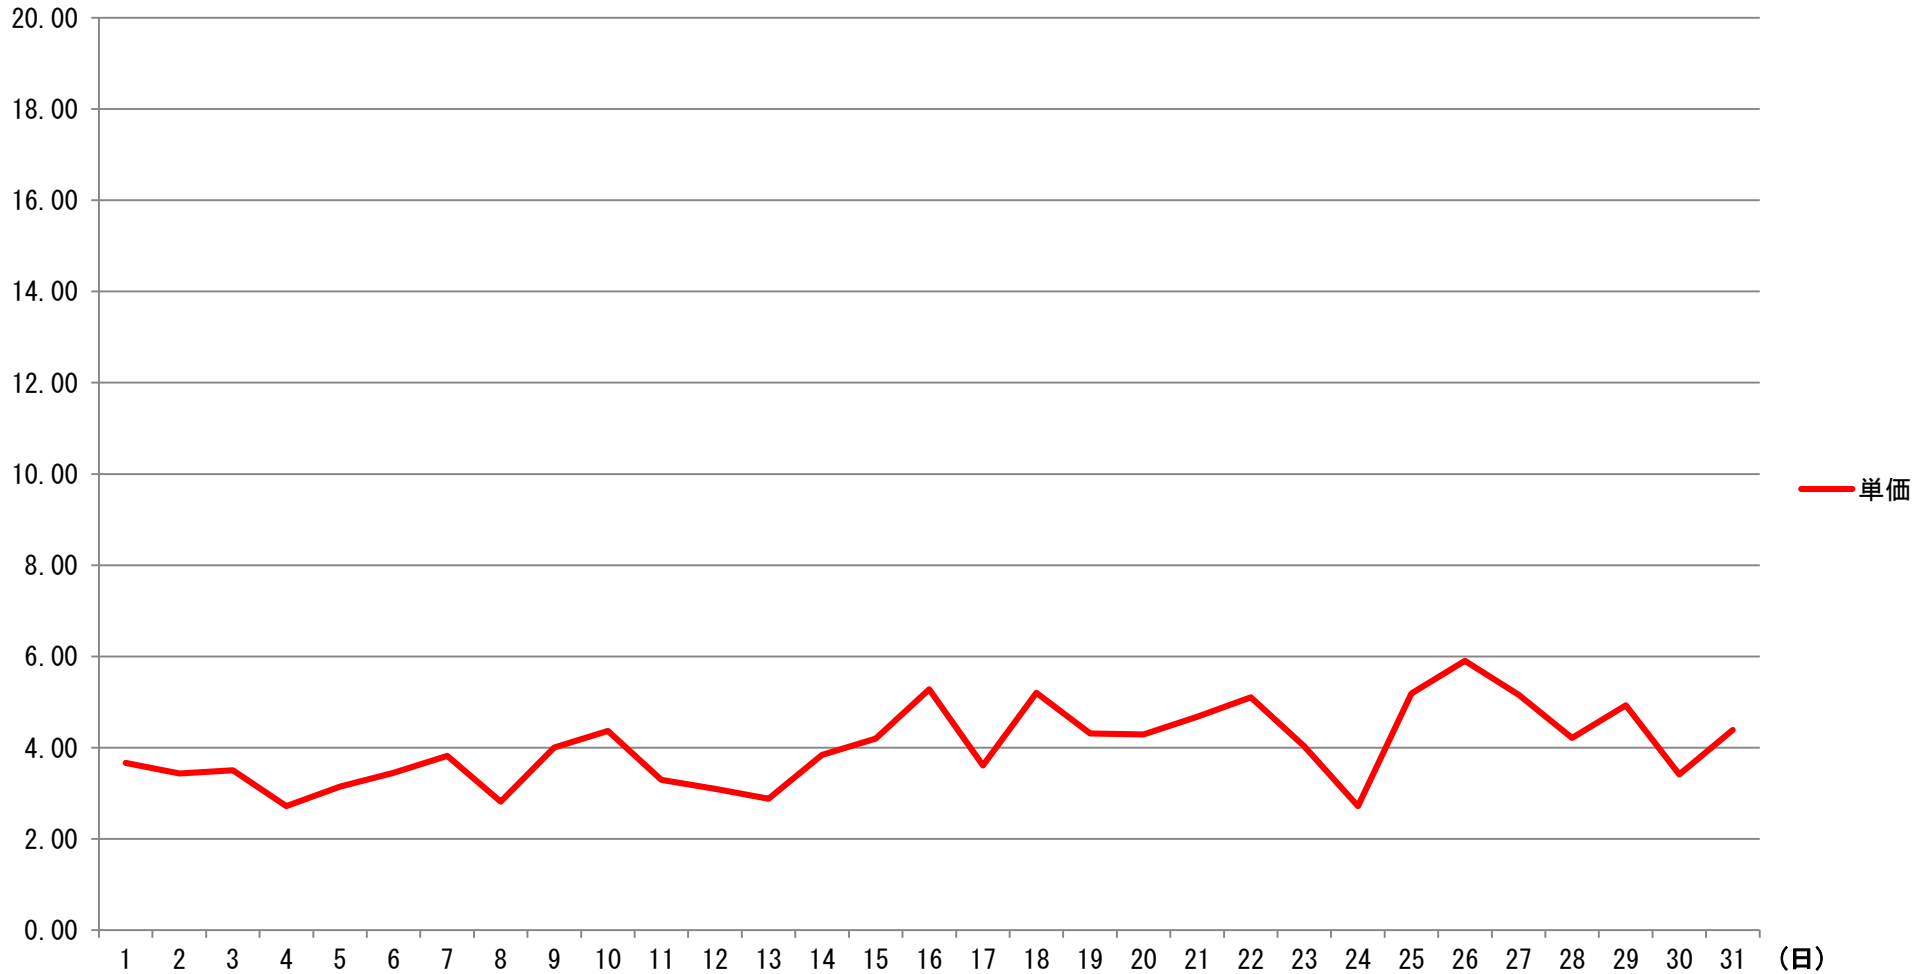

2020年5月度 中国電力エリア単価推移

単価 (円)

単価

2020年5月度 中国電力エリア単価表

【単価表】 1コマあたりの単価(円) [税込]

	1	2	3	4	5	6	7	8	9	10	11	12	13	14	15	16	17	18	19	20	21	22	23	24	25	26	27	28	29	30	31	32	33	34	35	36	37	38	39	40	41	42	43	44	45	46	47	48		
	00	01	01	02	02	03	03	04	04	05	05	06	06	07	07	08	08	09	09	10	10	11	11	12	12	13	13	14	14	15	15	16	16	17	17	18	18	19	19	20	20	21	21	22	22	23	23	24		
日付	:	:	:	:	:	:	:	:	:	:	:	:	:	:	:	:	:	:	:	:	:	:	:	:	:	:	:	:	:	:	:	:	:	:	:	:	:	:	:	:	:	:	:	:	:	:	:	:	:	:
5/1	5	4	4	4	5	5	5	5	5	4	4	5	5	4	4	4	4	3	2	1	0	0	0	0	0	0	0	0	0	0	3	4	4	5	6	7	8	8	7	7	6	5	4	4	4	4	4	4		
5/2	5	4	4	4	5	5	4	5	5	5	6	5	5	4	1	0	0	0	0	0	0	0	0	0	0	0	0	0	0	2	3	4	4	5	6	8	8	6	7	7	7	6	7	6	5	5	5	5		
5/3	4	3	3	3	4	5	5	4	4	4	5	4	3	2	1	2	2	3	3	3	3	3	2	2	3	2	2	2	2	4	3	2	2	2	3	4	5	5	6	5	6	5	5	4	5	4	3	3	3	
5/4	3	2	2	2	3	3	4	4	4	4	4	4	2	2	2	2	4	3	2	2	1	1	1	0	0	0	0	0	0	0	2	4	4	4	4	5	6	6	5	5	5	5	5	4	4	3	4	3	3	
5/5	3	3	4	4	4	5	5	5	5	5	5	5	4	4	2	0	0	0	0	0	0	0	0	0	0	0	0	0	0	2	3	5	5	5	5	7	7	7	6	6	7	6	7	5	6	5	5	5		
5/6	5	4	4	4	4	5	5	5	5	5	6	5	4	4	5	3	3	2	2	2	1	1	0	0	0	0	0	0	0	0	0	4	4	5	5	6	6	6	6	5	6	5	6	5	4	4	4	4	4	
5/7	4	4	3	4	5	6	6	7	7	6	5	4	3	2	0	0	0	0	0	0	0	0	0	0	0	0	0	0	2	4	5	5	5	7	9	9	8	8	7	7	6	7	6	6	5	4	4	4		
5/8	4	2	2	2	4	4	5	5	5	5	3	4	4	4	2	1	0	0	0	0	0	0	0	0	0	0	0	0	2	4	5	5	5	4	5	5	5	5	5	5	4	4	4	3	3	3	4	4	2	
5/9	4	4	4	4	4	3	4	4	4	4	4	4	2	2	1	1	2	4	4	4	4	4	3	3	4	4	4	4	5	5	5	5	5	6	5	5	5	5	5	5	4	4	4	3	3	3	4	4	2	
5/10	4	4	4	4	4	4	4	5	5	5	4	4	4	4	4	4	4	4	4	4	4	4	4	4	4	4	4	3	4	4	4	4	4	4	4	5	6	6	6	6	5	5	4	4	4	4	4	4	4	
5/11	5	5	5	5	5	5	5	5	5	5	5	5	5	4	4	1	0	1	1	0	0	0	0	0	0	0	0	0	0	1	4	5	5	5	5	6	5	5	5	5	5	5	5	5	5	5	5	5	5	5
5/12	5	4	3	4	4	4	4	4	4	4	4	3	3	3	3	3	2	1	2	2	1	1	0	1	0	0	1	1	1	2	2	4	5	5	5	5	5	5	5	4	4	4	4	4	4	4	3	4	4	
5/13	4	4	4	4	4	4	4	4	4	4	4	4	4	2	1	0	0	0	1	0	0	0	0	0	0	0	0	1	2	1	1	2	4	4	4	4	5	5	5	5	5	5	4	4	4	5	5	4	4	4
5/14	4	4	4	4	4	5	4	5	5	5	5	4	4	4	4	2	1	2	2	1	0	0	0	0	0	0	1	2	2	4	4	4	4	5	5	7	8	8	8	7	7	6	6	5	5	4	4	4	4	4
5/15	4	4	4	4	4	4	4	4	4	4	5	3	2	2	2	2	2	4	4	4	4	4	4	4	4	4	2	2	5	6	6	6	6	8	7	6	4	3	3	4	4	4	6	4	4	4	4	4	3	
5/16	3	3	4	4	4	4	5	5	5	5	5	4	4	4	4	4	5	7	7	7	6	7	7	7	5	5	6	5	4	4	4	4	4	6	6	6	7	8	8	7	7	7	6	6	4	4	3	3	3	
5/17	4	6	6	6	6	6	6	6	6	7	6	5	4	3	2	2	0	0	0	0	0	0	0	0	0	0	0	0	0	2	2	3	4	7	8	8	7	7	7	7	7	7	7	7	7	7	6	6		
5/18	4	3	2	2	3	4	5	5	5	5	4	3	2	1	2	3	4	4	5	7	7	7	4	3	2	6	7	7	8	8	8	8	9	8	9	8	8	8	8	7	7	6	5	5	4	4	4			
5/19	4	3	4	4	4	4	5	5	5	5	6	5	4	3	4	5	7	8	7	4	5	4	3	1	1	4	5	4	0	1	4	4	5	4	6	6	5	5	5	6	5	5	6	4	4	3	3	3		
5/20	4	3	4	4	4	4	4	5	5	4	5	4	4	3	3	3	3	4	4	4	3	2	2	3	0	0	2	3	3	4	4	5	7	7	7	6	7	7	7	7	7	6	5	5	4	4	4	3		
5/21	4	3	4	4	4	5	5	5	5	5	5	4	4	4	4	4	5	5	5	4	4	4	4	4	2	1	4	4	4	4	4	4	5	5	5	6	9	8	7	8	7	7	5	5	4	4	3	3		
5/22	4	4	4	4	4	4	5	7	7	7	7	5	4	5	4	4	4	4	4	5	4	4	4	3	3	1	2	3	4	5	5	6	7	8	5	5	7	8	8	8	7	7	7	6	4	4	4	3	3	
5/23	3	3	3	4	5	5	5	5	5	5	6	5	4	4	4	4	4	3	3	2	1	2	2	2	1	0	1	2	1	2	2	4	4	4	4	7	8	8	8	8	7	7	7	4	4	4	3	3