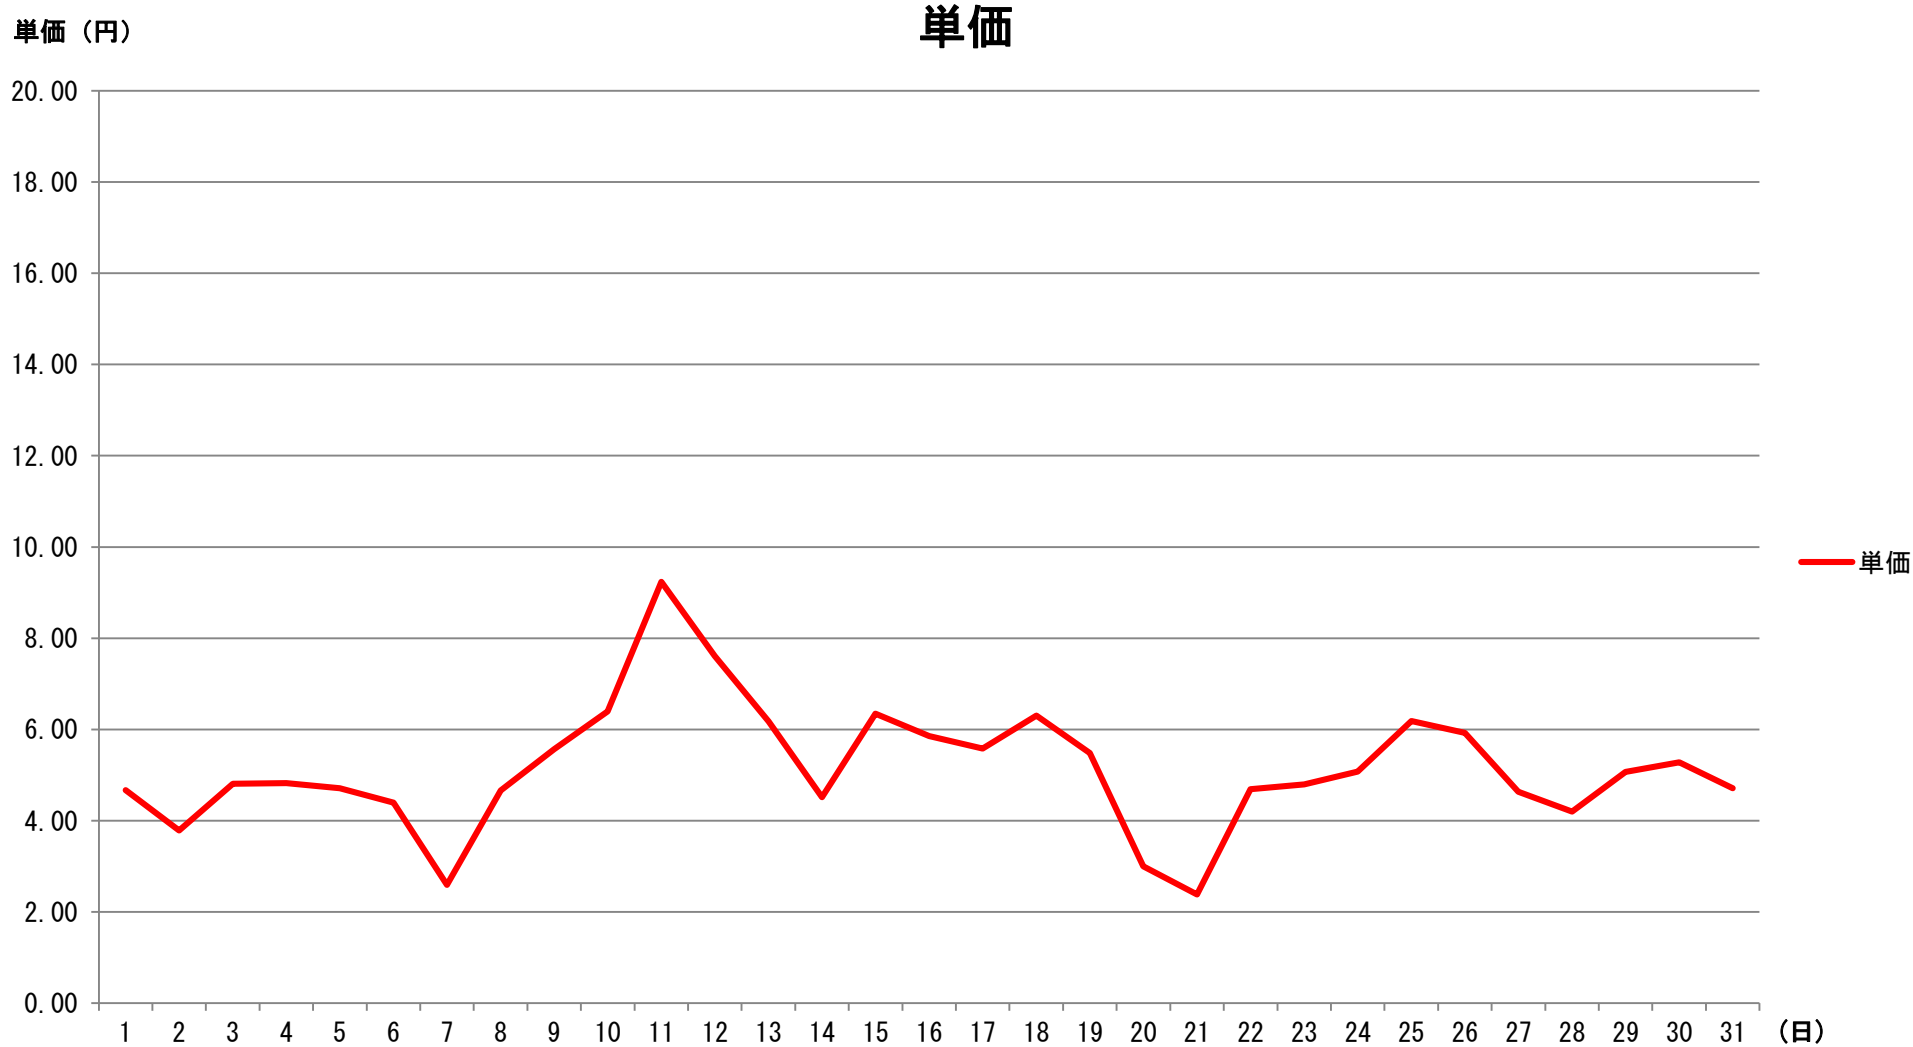

2020年6月度 中国電力エリア単価推移

2020年6月度 中国電力エリア単価表

【単価表】 1コマあたりの単価(円) 【税込】

日付	1コマあたりの単価(円) 【税込】																																																		
	1	2	3	4	5	6	7	8	9	10	11	12	13	14	15	16	17	18	19	20	21	22	23	24	25	26	27	28	29	30	31	32	33	34	35	36	37	38	39	40	41	42	43	44	45	46	47	48			
6/1	2	4	4	4	3	4	5	5	5	5	4	4	4	4	4	4	5	5	5	5	5	5	5	5	5	5	4	4	5	5	6	6	5	5	5	5	5	5	5	5	5	5	5	5	5	4	5	5	5	4	4
6/2	4	4	3	4	4	4	4	4	4	4	4	4	4	4	4	4	4	5	4	4	4	3	3	3	1	0	1	3	3	4	4	5	5	5	5	5	4	4	5	5	4	4	4	4	4	4	5	4	3	2	
6/3	5	5	5	5	4	4	4	4	5	4	4	4	4	4	3	2	2	4	5	4	4	3	4	4	2	4	5	5	5	6	6	8	7	8	6	6	5	6	6	5	5	5	5	5	5	5	5	5	5	5	
6/4	4	4	4	4	4	4	4	4	4	5	4	4	4	3	2	2	3	4	5	4	4	5	4	2	2	4	5	5	6	6	5	5	5	6	7	6	7	6	7	9	7	7	7	6	5	5	5	5	4		
6/5	4	4	4	4	4	4	4	4	5	4	4	4	4	3	4	4	4	4	4	4	4	4	4	4	4	4	4	4	5	4	5	5	5	5	4	4	5	5	5	5	6	7	6	7	6	5	5	5	5		
6/6	5	4	4	4	4	5	5	5	5	5	4	4	3	3	3	3	3	3	3	3	4	4	4	4	4	4	4	4	4	5	5	5	4	5	5	5	5	5	5	5	5	5	5	5	5	5	5	4	3	3	
6/7	3	3	4	4	4	4	4	5	5	5	4	3	3	1	0	0	0	0	0	0	0	0	0	0	0	0	0	0	0	0	0	0	0	3	3	4	4	5	5	5	5	5	5	5	5	5	5	4	4	3	
6/8	3	4	4	4	4	4	5	5	5	5	5	4	3	3	3	2	3	3	3	4	4	4	4	4	3	3	3	3	3	4	5	5	5	5	5	5	5	6	8	10	7	7	6	6	6	7	6	6	5		
6/9	5	5	5	5	5	4	4	4	5	5	4	4	3	3	3	3	3	5	5	5	5	5	5	5	4	4	5	5	5	5	5	5	6	8	9	8	7	7	8	8	8	8	8	7	7	7	5	6	6		
6/10	5	5	5	5	4	5	5	5	5	5	4	5	5	5	4	5	4	5	5	6	6	7	7	7	6	7	7	9	9	9	10	10	12	11	10	8	7	7	7	6	8	6	6	5	5	5	5	5			
6/11	5	4	4	4	4	4	4	5	5	5	5	4	4	4	4	5	6	7	9	14	15	15	15	16	12	9	9	15	17	17	17	16	17	15	14	13	10	10	10	10	10	9	9	9	7	7	5	5	5		
6/12	6	5	5	5	5	5	5	5	5	5	5	5	6	6	7	7	8	8	9	8	8	9	9	7	6	8	8	9	10	9	10	10	10	10	10	10	10	11	14	12	10	10	9	9	6	6	7	7			
6/13	6	6	6	6	6	6	6	6	6	6	5	4	4	4	4	4	4	5	5	6	8	8	8	8	5	6	8	8	6	6	5	5	5	8	8	9	8	9	9	7	7	7	7	7	6	5	5	4			
6/14	5	4	4	4	4	4	4	5	5	5	5	4	4	4	4	4	3	4	3	4	4	4	4	4	4	3	3	3	3	4	4	4	5	5	5	7	6	7	7	7	7	6	6	5	5	4	4	4			
6/15	4	3	3	3	4	4	4	4	4	4	4	4	3	3	3	3	4	4	6	8	8	7	7	7	5	5	8	9	9	9	9	9	8	9	9	8	9	10	10	10	9	9	9	8	8	7	7	5			
6/16	5	5	5	5	4	4	4	4	4	4	4	4	4	3	3	3	4	5	5	5	5	4	4	4	4	4	5	6	7	7	7	7	7	9	9	9	9	9	10	9	9	9	9	7	7	7	6	6			
6/17	4	4	4	4	4	4	4	4	4	4	4	4	3	3	4	4	4	6	6	6	6	6	5	4	4	5	7	7	7	7	7	8	9	9	8	8	8	8	9	9	7	6	5	5	5	6	6	5	5		
6/18	5	5	4	4	4	4	4	5	4	4	4	4	4	4	4	4	5	8	8	8	8	9	9	9	8	7	8	8	8	8	8	8	8	8	8	5	5	5	8	7	7	9	7	7	5	5	5	5	5		
6/19	4	4	4	4	4	4	4	4	4	4	4	4	4	4	4	4	5	7	8	8	8	8	8	8	6	5	6	7	7	7	5	5	5	5	4	4	4	5	5	5	7	7	7	5	5	5	5	4			
6/20	4	4	4	4	4	4	4	4	4	4	4	3	3	3	3	2	1	1	1	1	0	0	0	0	0	0	0	0	0	2	3	3	3	3	3	3	4	4	5	5	5	5	5	4	4	4	5	4	4	3	
6/21	4	4	4	4	4	4	4	4	4	4	4	3	1	0	0	0	0	0	0	0	0	0	0	0	0	0	0	0	0	0	0	0	2	3	3	4	5	5	6	5	5	5	5	5	5	5	4	4	4		
6/22	3	3	3	3	3	3	3	4	4	4	4	3	3	3	3	3	3	4	7	4	4	4	4	5	3	3	3	4	4	5	5	7	7	8	8	7	7	7	7	7	7	7	7	7	5	5	5	5	4	4	
6/23	4	4	4	4	4	4	4	4	4	4	4	4	4	3	3	3	3	4	4	4	4	4	4	4	4	4	4	4	4	6	7	7	7	7	5	5	7	7	7	7	7	7	7	7	7	5	5	5	5	4	
6/24	4	4	4	4	4	4	4	5	5	5	5	4	4	3	3	3	3	4	5	5	4	4	5	4	4	4	4	4	4	5	5	7	7	7	7	7	7	7	7	7	8	8	7	7	7	6	6	5	5	4