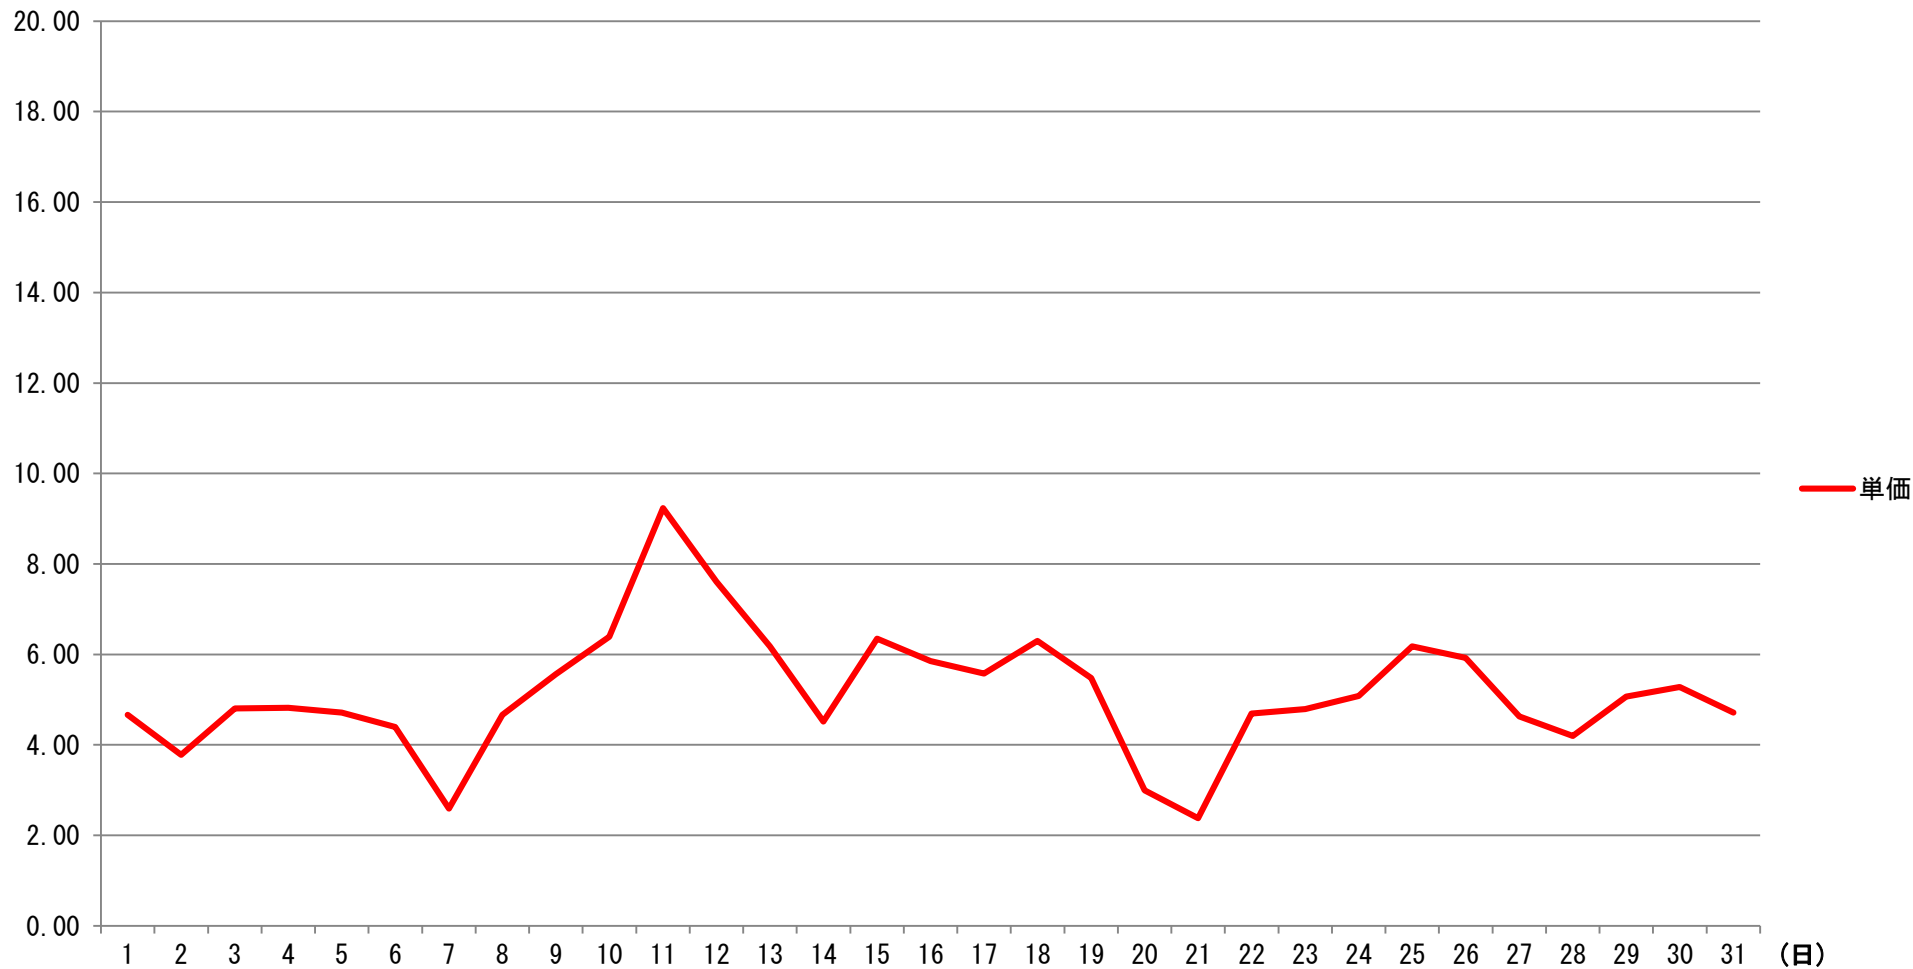

2020年6月度 関西電力エリア単価推移

単価

単価 (円)

2020年6月度 関西電力エリア単価表

【単価表】 1コマあたりの単価(円) 【税込】

日付	1コマあたりの単価(円) 【税込】																																																	
	1	2	3	4	5	6	7	8	9	10	11	12	13	14	15	16	17	18	19	20	21	22	23	24	25	26	27	28	29	30	31	32	33	34	35	36	37	38	39	40	41	42	43	44	45	46	47	48		
	00	01	01	02	02	03	03	04	04	05	05	06	06	07	07	08	08	09	09	10	10	11	11	12	12	13	13	14	14	15	15	16	16	17	17	18	18	19	19	20	20	21	21	22	22	23	23	24		
	30	00	30	00	30	00	30	00	30	00	30	00	30	00	30	00	30	00	30	00	30	00	30	00	30	00	30	00	30	00	30	00	30	00	30	00	30	00	30	00	30	00	30	00	30	00	30	00	30	00
6/1	2	4	4	4	3	4	5	5	5	5	4	4	4	4	4	4	5	5	5	5	5	5	5	5	4	4	5	5	6	6	5	5	5	5	5	5	5	5	5	5	5	5	5	5	4	5	5	5	4	4
6/2	4	4	3	4	4	4	4	4	4	4	4	4	4	4	4	4	4	5	4	4	4	3	3	3	1	0	1	3	3	4	4	5	5	5	5	4	4	5	5	4	4	4	4	4	4	5	4	3	2	
6/3	5	5	5	5	4	4	4	5	4	4	4	4	4	4	3	2	2	4	5	4	4	3	4	4	2	4	5	5	5	6	6	8	7	8	6	6	5	6	6	5	5	5	5	5	5	5	5	5	5	
6/4	4	4	4	4	4	4	4	4	4	5	4	4	4	3	2	2	3	4	5	4	4	5	4	2	2	4	5	5	6	6	5	5	5	6	7	6	7	9	7	7	7	6	5	5	5	5	5	4		
6/5	4	4	4	4	4	4	4	4	4	5	4	4	4	3	4	4	4	4	4	4	4	4	4	4	4	4	4	5	4	5	5	5	5	4	4	5	5	5	6	7	6	7	6	5	5	5	5	5	5	
6/6	5	4	4	4	4	5	5	5	5	5	5	4	4	3	3	3	3	3	3	4	4	4	4	4	4	4	4	5	5	5	4	5	5	5	5	5	5	5	5	5	5	5	5	4	5	5	5	4	3	3
6/7	3	3	4	4	4	4	4	5	5	5	4	3	3	1	1	0	0	0	0	0	0	0	0	0	0	0	0	0	0	0	0	0	3	3	4	4	5	5	5	5	5	5	5	4	5	5	5	4	4	3
6/8	3	4	4	4	4	4	5	5	5	5	5	4	3	3	3	2	3	3	4	4	4	4	4	3	3	3	3	4	4	5	5	5	5	5	5	5	6	8	10	7	7	6	6	6	7	6	6	5		
6/9	5	5	5	5	5	4	4	4	5	5	4	4	3	3	3	3	3	5	5	5	5	5	5	5	4	4	5	5	5	5	5	6	8	9	8	7	7	8	8	8	8	8	7	7	7	5	6	6		
6/10	5	5	5	5	4	5	5	5	5	5	4	5	5	5	4	5	4	5	5	6	6	7	7	7	6	7	7	9	9	9	10	10	12	11	10	8	7	7	7	6	8	6	6	5	5	5	5			
6/11	5	4	4	4	4	4	4	5	5	5	5	4	4	4	4	5	6	7	9	14	15	15	15	16	12	9	9	15	17	17	17	16	17	15	14	13	10	10	10	10	10	9	9	9	7	7	5	5	5	
6/12	6	5	5	5	5	5	5	5	5	5	5	5	5	6	6	7	7	8	8	9	8	8	9	9	7	6	8	8	9	10	9	10	10	10	10	10	10	11	14	12	10	10	9	9	6	6	7	7		
6/13	6	6	6	6	6	6	6	6	6	6	5	4	4	4	4	4	4	5	5	6	8	8	8	8	5	6	8	8	6	6	5	5	5	8	8	9	8	9	8	9	9	7	7	7	7	6	5	5	4	
6/14	5	4	4	4	4	4	4	5	5	5	5	4	4	4	4	4	3	4	3	4	4	4	4	4	4	3	3	3	3	4	4	4	5	5	5	7	6	7	7	7	7	6	6	5	5	4	4	4		
6/15	4	3	3	3	4	4	4	4	4	4	4	4	3	3	3	3	4	4	6	8	8	7	7	5	5	8	9	9	9	9	8	9	9	8	9	10	10	10	9	9	9	9	8	8	7	7	5			
6/16	5	5	5	5	4	4	4	4	4	4	4	4	4	3	3	3	3	4	5	5	5	4	4	4	4	4	5	6	7	7	7	7	7	7	9	9	9	10	9	9	9	9	7	7	7	6	6			
6/17	4	4	4	4	4	4	4	4	4	4	4	4	3	3	4	4	4	6	6	6	6	5	4	4	4	4	5	7	7	7	8	9	9	8	8	8	9	7	6	5	5	5	5	6	6	5	5			
6/18	5	5	4	4	4	4	5	4	4	4	4	4	4	4	4	4	5	8	8	8	8	9	9	8	8	8	8	8	8	8	8	8	8	8	5	5	8	7	7	9	7	7	5	5	5	5	5			
6/19	4	4	4	4	4	4	4	4	4	4	4	4	4	4	4	4	5	7	8	8	8	8	8	6	5	6	7	7	7	5	5	5	5	4	4	4	5	5	5	5	7	7	7	5	5	5	5	4		
6/20	4	4	4	4	4	4	4	4	4	4	4	3	3	3	3	2	1	1	1	1	0	0	0	0	0	0	0	0	0	2	3	3	3	3	3	3	4	4	5	5	5	5	5	4	4	4	5	4	3	
6/21	4	4	4	4	4	4	4	4	4	4	4	3	1	0	0	0	0	0	0	0	0	0	0	0	0	0	0	0	0	0	0	2	3	3	4	5	5	6	5	5	5	5	5	5	5	4	4	4		
6/22	3	3	3	3	3	3	3	4	4	4	4	3	3	3	3	3	3	4	7	4	4	4	4	5	3	3	3	4	4	5	5	7	7	8	8	7	7	7	7	7	7	7	7	5	5	5	5	4