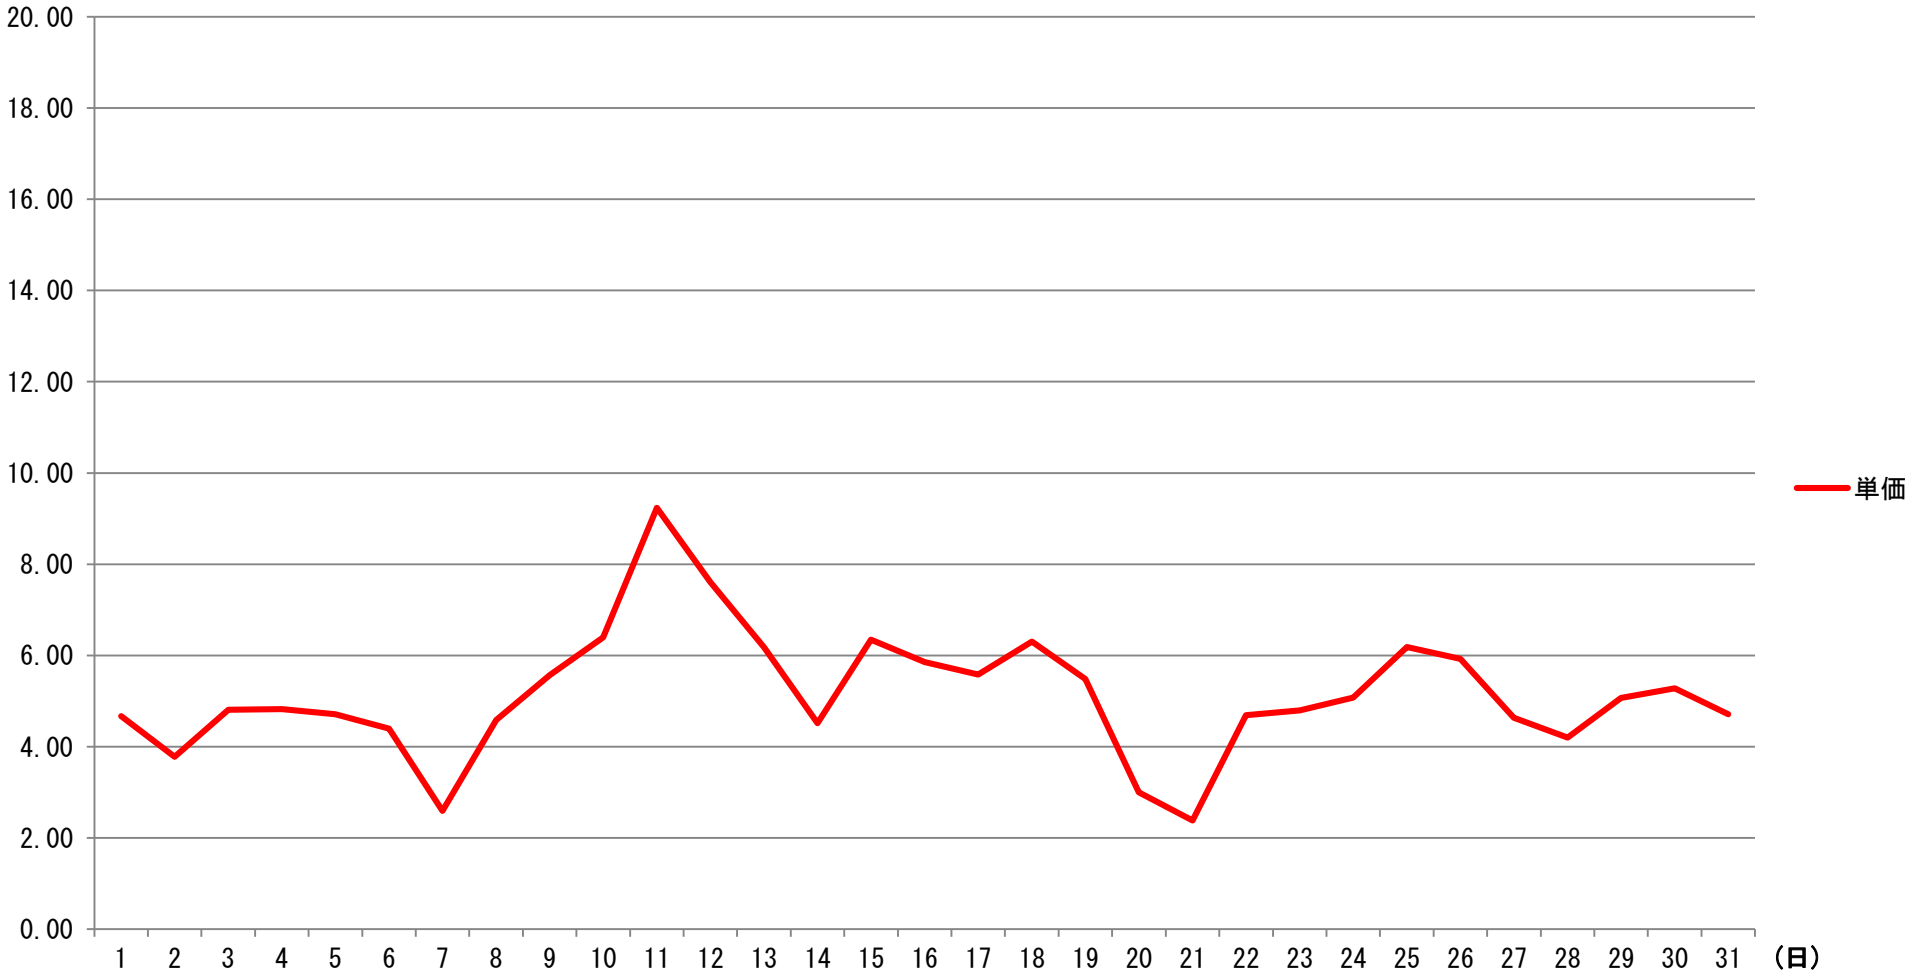

2020年6月度 四国電力エリア単価推移

単価

単価 (円)

2020年6月度 四国電力エリア単価表

【単価表】 1コマあたりの単価(円) 【税込】

日付	1コマあたりの単価(円) 【税込】																																																			
	1	2	3	4	5	6	7	8	9	10	11	12	13	14	15	16	17	18	19	20	21	22	23	24	25	26	27	28	29	30	31	32	33	34	35	36	37	38	39	40	41	42	43	44	45	46	47	48				
6/1	2	4	4	4	3	4	5	5	5	5	4	4	4	4	4	4	5	5	5	5	5	5	5	5	5	5	4	4	5	5	6	6	5	5	5	5	5	5	5	5	5	5	5	5	5	5	4	5	5	5	4	4
6/2	4	4	3	4	4	4	4	4	4	4	4	4	4	4	4	4	4	5	4	4	4	3	3	3	1	0	1	3	3	4	4	5	5	5	5	5	4	4	5	5	4	4	4	4	4	4	5	4	3	2		
6/3	5	5	5	5	4	4	4	5	4	4	4	4	4	4	3	2	2	4	5	4	4	3	4	4	2	4	5	5	5	6	6	8	7	8	6	6	5	6	6	5	5	5	5	5	5	5	5	5	5	5	5	
6/4	4	4	4	4	4	4	4	4	4	5	4	4	4	3	2	2	3	4	5	4	4	5	4	4	2	2	4	5	5	6	6	5	5	5	6	7	6	7	6	7	9	7	7	7	6	5	5	5	5	4		
6/5	4	4	4	4	4	4	4	4	5	4	4	4	4	3	4	4	4	4	4	4	4	4	4	4	4	4	4	4	5	4	5	5	5	5	5	5	5	5	5	6	7	6	7	6	5	5	5	5	5	5		
6/6	5	4	4	4	4	5	5	5	5	5	4	4	3	3	3	3	3	3	3	3	4	4	4	4	0	0	0	0	4	4	5	5	5	4	5	5	5	5	5	5	5	5	5	5	5	5	5	4	3	3		
6/7	3	3	4	4	4	4	5	5	5	5	4	3	3	1	0	0	0	0	0	0	0	0	0	0	0	0	0	0	0	0	0	0	0	3	3	4	4	5	5	5	5	5	5	5	5	5	5	4	4	3		
6/8	3	4	4	4	4	5	5	5	5	5	4	3	3	3	2	3	3	3	3	3	4	4	4	4	3	3	3	0	4	4	5	5	5	5	5	5	6	8	10	7	7	6	6	6	7	6	6	5	5	5		
6/9	5	5	5	5	5	4	4	4	5	5	4	4	3	3	3	3	5	5	5	5	5	5	5	4	4	5	5	5	5	6	8	9	8	7	7	8	8	8	8	8	8	8	8	7	7	7	5	6	6			
6/10	5	5	5	5	4	5	5	5	5	5	4	5	5	5	4	5	4	5	5	6	6	7	7	7	6	7	7	9	9	9	10	10	12	11	10	8	7	7	7	6	8	6	6	5	5	5	5	5	5			
6/11	5	4	4	4	4	4	4	5	5	5	5	4	4	4	5	6	7	9	14	15	15	15	16	12	9	9	15	17	17	17	16	17	15	14	13	10	10	10	10	10	10	9	9	9	7	7	5	5	5	5		
6/12	6	5	5	5	5	5	5	5	5	5	5	5	6	6	7	7	8	8	9	8	8	9	9	7	6	8	8	9	10	9	10	10	10	10	10	10	10	11	14	12	10	10	9	9	6	6	7	7	7			
6/13	6	6	6	6	6	6	6	6	6	6	5	4	4	4	4	4	4	5	5	6	8	8	8	8	5	6	8	8	6	6	5	5	5	8	8	9	8	9	9	7	7	7	7	7	6	5	5	4	4			
6/14	5	4	4	4	4	4	4	5	5	5	5	4	4	4	4	4	3	4	3	4	4	4	4	4	3	3	3	3	4	4	4	5	5	5	7	6	7	7	7	7	6	6	5	5	4	4	4	4	4			
6/15	4	3	3	3	4	4	4	4	4	4	4	4	3	3	3	4	4	6	8	8	7	7	7	5	5	8	9	9	9	9	9	8	9	9	8	9	10	10	10	9	9	9	8	8	7	7	5	5	5			
6/16	5	5	5	5	4	4	4	4	4	4	4	4	4	3	3	3	4	5	5	5	5	4	4	4	4	4	5	6	7	7	7	7	7	9	9	9	9	9	10	9	9	9	9	7	7	7	7	6	6			
6/17	4	4	4	4	4	4	4	4	4	4	4	4	3	3	4	4	4	6	6	6	6	6	5	4	4	5	7	7	7	7	8	9	9	8	8	8	8	8	8	8	8	8	8	8	8	8	8	8	8	8		
6/18	5	5	4	4	4	4	4	5	4	4	4	4	4	4	4	4	5	8	8	8	8	9	9	9	8	7	8	8	8	8	8	8	8	8	8	8	8	8	8	8	8	8	8	8	8	8	8	8	8	8		
6/19	4	4	4	4	4	4	4	4	4	4	4	4	4	4	4	4	5	7	8	8	8	8	8	8	6	5	6	7	7	7	5	5	5	5	4	4	4	5	5	5	7	7	7	5	5	5	5	4	4	4		
6/20	4	4	4	4	4	4	4	4	4	4	4	3	3	3	3	2	1	1	1	1	0	0	0	0	0	0	0	0	2	3	3	3	3	3	3	3	4	4	5	5	5	5	5	4	4	4	5	4	4	3		
6/21	4	4	4	4	4	4	4	4	4	4	4	3	1	0	0	0	0	0	0	0	0	0	0	0	0	0	0	0	0	0	0	0	2	3	3	4	5	5	6	5	5	5	5	5	5	5	5	4	4	4		
6/22	3	3	3	3	3	3	3	4	4	4	4	3	3	3	3	3	3	4	7	4	4	4	4	5	3	3	3	4	4	5	5	7	7	8	8	7	7	7	7	7	7	7	7	7	5	5	5	5	5	4	4	
6/23	4	4	4	4	4	4	4	4	4	4	4	4	4	3	3	3	3	4	4	4	4	4	4	4	4	4	4	4	4	6	7	7	7	7	5	5	7	7	7	7	7	7	7	7	7	5	5	5	5	4	4	
6/24	4	4	4	4	4	4	4	5	5	5	5	4	4	3	3	3	3	4	5	5	4	4	5	4	4	4	4	4	4	5	5	7	7	7	7	7	7	7	7	8	8	7	7	7	6	6	5	5	5	4	4