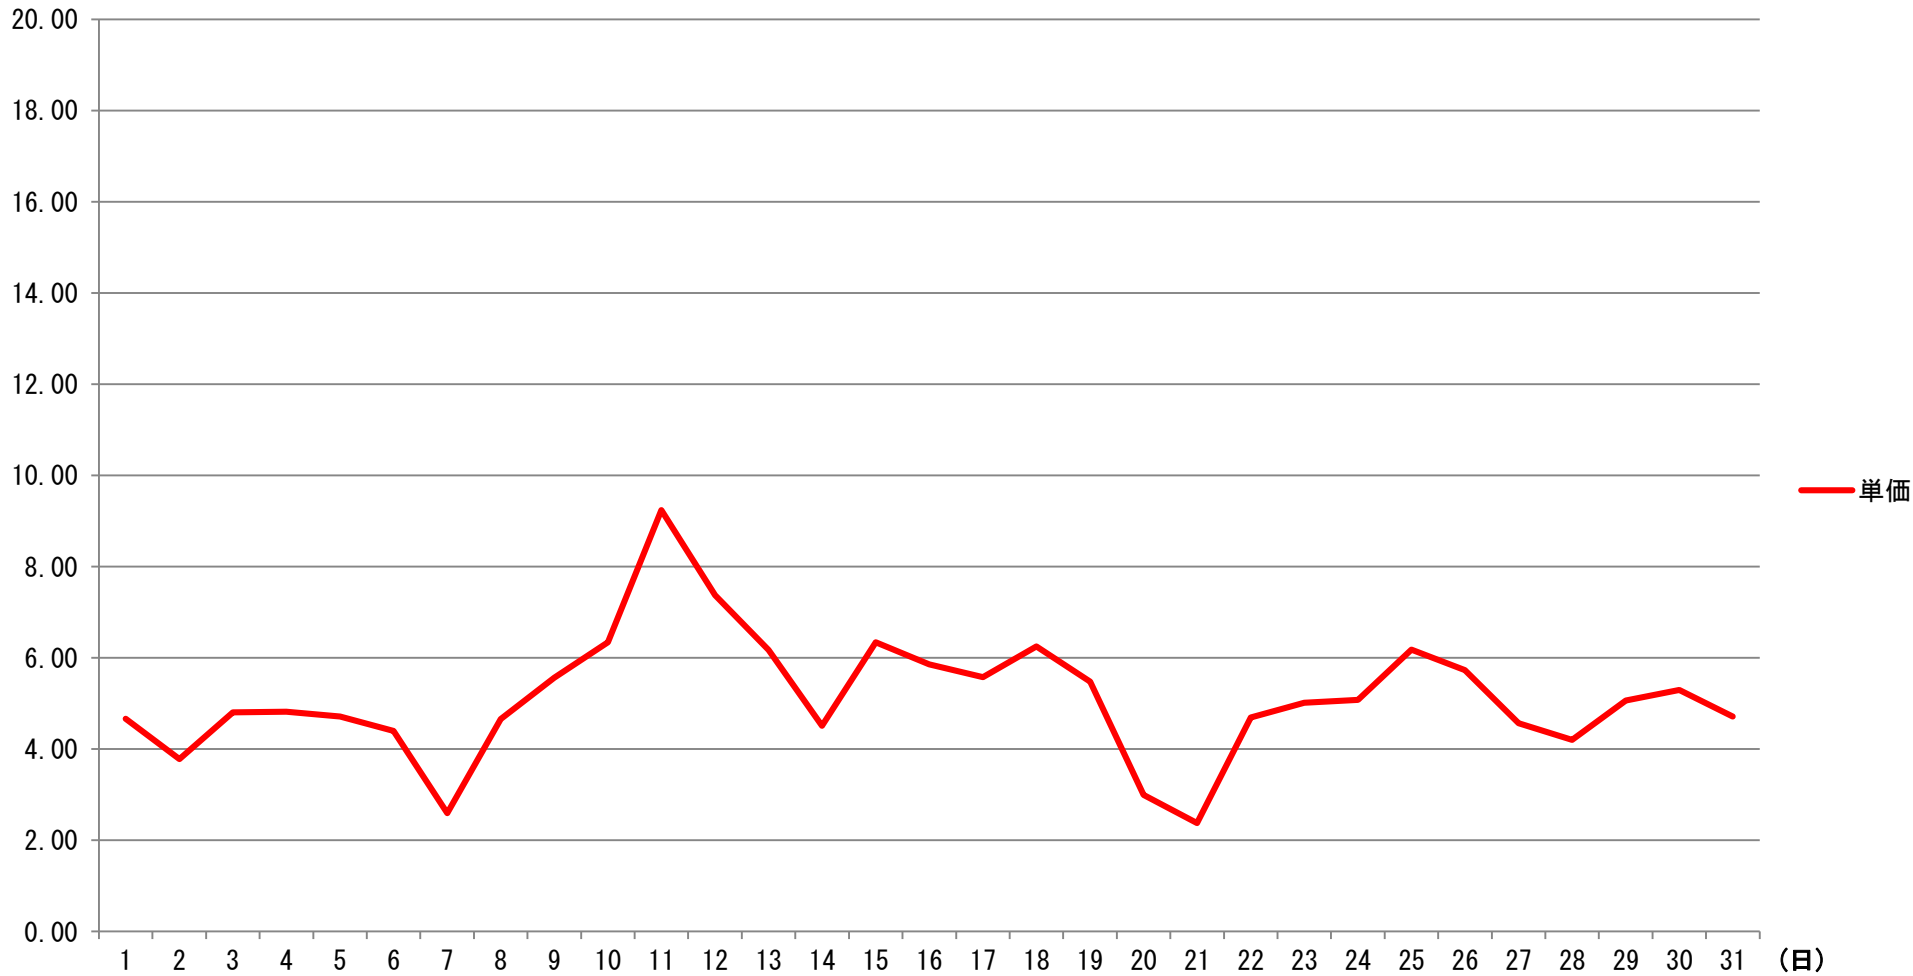

2020年6月度 中部電力エリア単価推移

単価 (円)

単価

2020年6月度 中部電力エリア単価表

【単価表】 1コマあたりの単価(円) 【税込】

日付	1	2	3	4	5	6	7	8	9	10	11	12	13	14	15	16	17	18	19	20	21	22	23	24	25	26	27	28	29	30	31	32	33	34	35	36	37	38	39	40	41	42	43	44	45	46	47	48					
	00	01	01	02	02	03	03	04	04	05	05	06	06	07	07	08	08	09	09	10	10	11	11	12	12	13	13	14	14	15	15	16	16	17	17	18	18	19	19	20	20	21	21	22	22	23	23	24					
6/1	2	4	4	4	3	4	5	5	5	5	4	4	4	4	4	4	5	5	5	5	5	5	5	5	5	4	4	5	5	6	6	5	5	5	5	5	5	5	5	5	5	5	5	5	4	5	5	5	4	4	4		
6/2	4	4	3	4	4	4	4	4	4	4	4	4	4	4	4	4	4	5	4	4	4	3	3	3	1	0	1	3	3	4	4	5	5	5	5	5	4	4	5	5	4	4	4	4	4	4	5	4	3	2			
6/3	5	5	5	5	4	4	4	4	5	4	4	4	4	4	3	2	2	4	5	4	4	3	4	4	2	4	5	5	5	6	6	8	7	8	6	6	5	6	6	5	5	5	5	5	5	5	5	5	5	5			
6/4	4	4	4	4	4	4	4	4	4	5	4	4	4	3	2	2	3	4	5	4	4	5	4	4	2	2	4	5	5	6	6	5	5	5	6	7	6	7	9	7	7	7	6	5	5	5	5	5	4				
6/5	4	4	4	4	4	4	4	4	4	5	4	4	4	3	4	4	4	4	4	4	4	4	4	4	4	4	4	5	4	5	5	5	5	4	4	5	5	5	6	7	6	7	6	5	5	5	5	5	5	5			
6/6	5	4	4	4	4	5	5	5	5	5	5	4	4	3	3	3	3	3	3	4	4	4	4	4	4	4	4	4	5	5	5	4	5	5	5	5	5	5	5	5	5	5	5	4	5	5	5	4	3	3			
6/7	3	3	4	4	4	4	4	5	5	5	4	3	3	1	1	0	0	0	0	0	0	0	0	0	0	0	0	0	0	0	0	0	0	3	3	4	4	5	5	5	5	5	5	4	5	5	5	4	5	5	4	4	3
6/8	3	4	4	4	4	4	5	5	5	5	5	4	3	3	3	2	3	3	4	4	4	4	4	4	3	3	3	3	4	4	5	5	5	5	5	5	6	8	10	7	7	6	6	6	7	6	6	5	6	6	5		
6/9	5	5	5	5	5	4	4	4	5	5	4	4	4	3	3	3	3	5	5	5	5	5	5	5	4	4	5	5	5	5	6	8	9	8	7	7	8	8	8	8	8	8	8	7	7	7	5	6	6	6			
6/10	5	5	5	5	4	5	5	5	5	5	4	5	5	5	4	5	4	5	5	6	6	7	7	7	6	7	7	9	9	9	10	10	10	10	10	10	8	7	7	7	6	8	6	6	5	5	5	5	5				
6/11	5	4	4	4	4	4	4	5	5	5	5	4	4	4	4	5	6	7	9	14	15	15	15	16	12	9	9	15	17	17	17	16	17	15	14	13	10	10	10	10	10	9	9	9	9	7	7	5	5	5	5		
6/12	6	5	5	5	5	5	5	5	5	5	5	5	6	6	6	6	7	8	9	8	9	8	8	9	7	6	8	8	9	10	9	10	10	10	10	10	10	10	10	10	9	9	9	9	6	6	7	7	7				
6/13	6	6	6	6	6	6	6	6	6	6	5	4	4	4	4	4	4	5	5	6	8	8	8	5	6	8	8	6	6	5	5	8	8	9	8	9	9	7	7	7	7	6	6	5	5	4	4	4	4	4			
6/14	5	4	4	4	4	4	5	5	5	5	4	4	4	4	4	4	3	4	3	4	3	4	4	4	3	3	3	3	4	4	5	5	7	6	7	7	7	7	7	6	6	5	5	4	4	4	4	4	4	4			
6/15	4	3	3	3	4	4	4	4	4	4	4	4	4	3	3	3	4	4	6	8	8	7	7	7	5	5	8	9	9	9	9	9	8	9	9	8	9	10	10	10	9	9	9	9	8	8	7	7	5	5			
6/16	5	5	5	5	4	4	4	4	4	4	4	4	4	4	3	3	3	4	5	5	5	5	4	4	4	4	4	5	6	7	7	7	7	7	7	9	9	9	9	9	10	9	9	9	7	7	7	7	6	6			
6/17	4	4	4	4	4	4	4	4	4	4	4	4	4	4	3	3	4	4	4	6	6	6	6	6	5	4	4	5	7	7	7	7	7	8	9	9	8	8	8	9	9	7	6	5	5	5	6	6	5	5			
6/18	5	5	4	4	4	4	4	5	4	4	4	4	4	4	4	4	5	8	8	8	8	8	9	9	9	8	7	8	8	8	8	8	8	8	8	8	5	4	4	8	7	7	9	7	7	5	5	5	5	5			
6/19	4	4	4	4	4	4	4	4	4	4	4	4	4	4	4	4	5	7	8	8	8	8	8	6	5	6	7	7	7	5	5	5	5	4	4	4	5	5	5	7	7	7	5	5	5	5	4	4	4	4			
6/20	4	4	4	4	4	4	4	4	4	4	4	3	3	3	3	2	1	1	1	1	0	0	0	0	0	0	0	0	2	3	3	3	3	3	3	4	4	5	5	5	5	5	4	4	4	4	5	4	4	3			
6/21	4	4	4	4	4	4	4	4	4	4	4	3	1	0	0	0	0	0	0	0	0	0	0	0	0	0	0	0	0	0	0	2	3	3	4	5	5	6	5	5	5	5	5	5	5	4	4	4	4	4			
6/22	3	3	3	3	3	3	3	4	4	4	4	3	3	3	3	3	3	4	7	4	4	4	4	4	4	4	4	4	5	5	7	7	8	8	7	7	7	7	7	7	7	7	7	5	5	5	5	5	4	4	4		
6/23	4	4	4	4	4	4	4	4	4	4	4	4	4	4	3	3	3	4	4	4	4	4	4	4	7	7	4	3	3	4	4	7	7	7	7	7	5	5	7	7	7	7	7	7	7	7	5	5	5	5	4	4