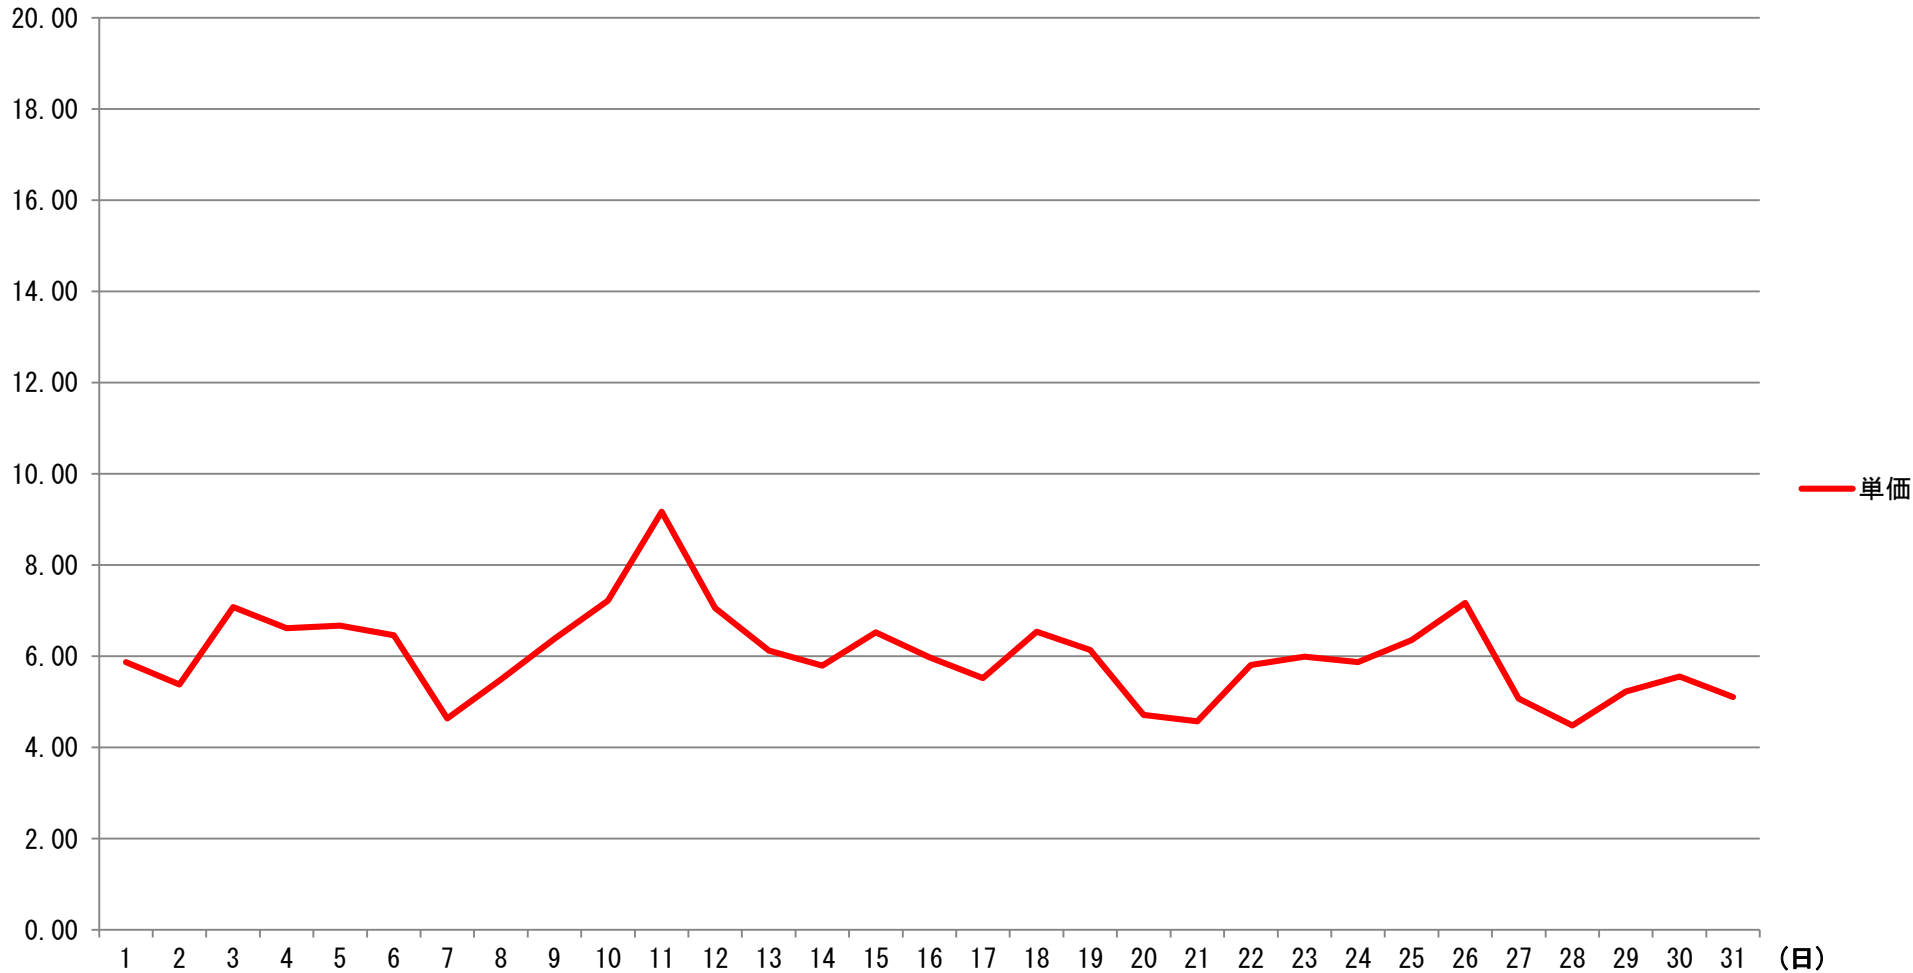

2020年6月度 東北電力エリア単価推移

単価 (円)

単価

2020年6月度 東北電力エリア単価表

【単価表】 1コマあたりの単価(円) 【税込】

日付	1	2	3	4	5	6	7	8	9	10	11	12	13	14	15	16	17	18	19	20	21	22	23	24	25	26	27	28	29	30	31	32	33	34	35	36	37	38	39	40	41	42	43	44	45	46	47	48							
6/1	4	4	4	4	4	4	5	5	5	5	4	4	4	4	4	4	6	6	6	6	5	5	5	5	5	5	5	7	7	7	7	7	8	8	8	8	8	8	8	8	8	7	7	7	6	6	6	5	5						
6/2	4	4	4	4	4	4	4	4	4	4	4	4	4	4	4	4	6	6	6	6	5	4	4	4	4	4	4	5	5	6	6	6	7	7	7	7	7	7	7	8	7	7	7	7	6	6	6	6	6						
6/3	6	5	6	5	6	6	6	6	6	6	5	5	5	5	5	6	6	6	6	6	6	6	6	6	6	6	6	7	7	9	9	9	9	9	9	9	9	9	9	9	9	9	9	9	9	9	9	7	7	7	7				
6/4	6	6	6	6	6	6	5	5	6	6	5	4	4	5	5	5	6	6	7	7	6	6	6	6	6	6	4	5	6	7	7	7	7	9	9	9	9	9	9	9	9	9	9	9	9	9	9	7	7	7	6	6			
6/5	6	6	5	5	5	5	5	5	5	5	4	4	4	4	4	4	6	6	6	6	6	6	6	6	6	4	4	5	8	9	9	9	9	9	9	9	9	9	9	9	9	9	9	9	9	9	8	7	7	7	6	6			
6/6	6	6	6	5	5	5	5	5	5	5	5	4	4	4	4	4	6	6	6	6	6	6	6	6	6	6	6	6	7	7	7	7	7	7	9	9	9	9	9	9	9	9	9	9	9	9	9	9	8	7	7	7	6	6	
6/7	6	5	5	5	5	5	5	5	5	5	4	5	4	4	4	4	4	4	4	4	4	1	1	1	1	1	1	2	4	4	4	4	4	4	5	6	6	6	7	7	7	7	7	7	7	7	7	6	6	6	6				
6/8	4	4	4	4	4	4	4	4	4	4	4	4	4	4	4	4	4	4	4	4	4	4	4	4	4	4	4	4	5	6	6	7	7	7	7	8	8	9	9	9	9	9	9	9	9	8	8	7	7	6	5				
6/9	6	5	5	5	5	4	4	4	5	5	4	4	4	4	4	4	5	6	6	6	5	5	6	6	5	6	6	6	7	7	9	9	9	9	9	9	9	9	9	9	9	9	9	9	9	9	9	9	7	7	7	6	6		
6/10	6	5	5	5	5	5	5	5	5	5	4	5	5	5	4	5	6	6	6	6	6	7	7	7	7	7	9	9	9	9	9	10	10	10	10	10	10	10	10	10	10	10	10	10	10	10	10	9	9	9	9	7	7		
6/11	6	6	6	6	6	6	6	6	6	6	6	6	6	6	6	6	7	9	9	9	9	9	9	9	9	9	9	15	17	17	17	16	17	15	14	13	10	10	10	10	10	10	10	10	10	10	9	9	9	9	7	6			
6/12	6	6	5	5	6	6	5	5	5	5	5	6	6	6	5	6	6	5	7	8	5	8	8	9	8	5	5	8	5	5	5	10	10	10	10	10	10	10	10	10	10	10	10	10	10	9	9	9	9	7	7				
6/13	6	6	6	6	6	6	6	6	6	6	5	4	4	4	5	6	6	6	5	5	4	7	7	4	7	7	7	7	7	7	7	7	7	7	7	7	7	7	9	9	9	7	7	7	7	6	6	6	6	6	6				
6/14	5	5	5	5	5	5	5	5	5	5	5	4	4	4	4	4	5	5	4	5	5	6	6	6	6	6	6	6	6	6	6	6	6	6	6	6	6	6	6	6	6	6	6	6	6	6	6	6	6	6	6				
6/15	4	4	4	4	4	4	4	4	4	4	4	4	4	4	4	4	5	5	4	5	5	5	5	5	7	5	5	5	4	4	5	5	10	10	10	10	10	10	10	10	10	10	10	10	10	10	9	9	9	9	8	7	7	6	
6/16	5	5	5	5	4	4	4	4	4	4	4	4	4	4	4	4	5	5	5	5	7	7	5	5	4	4	5	5	5	8	5	8	9	9	9	9	9	9	9	9	9	9	9	9	9	9	9	5	5	7	7	6	6		
6/17	4	4	4	4	4	4	4	4	4	4	4	4	4	4	3	4	4	4	4	4	6	6	5	6	5	5	4	4	5	5	5	5	7	8	9	9	8	8	8	9	9	8	7	7	7	6	6	6	6	6					
6/18	5	5	4	4	4	4	4	4	5	4	4	4	4	4	4	5	6	6	6	6	7	6	6	7	7	6	6	7	8	8	8	9	9	9	9	9	9	9	9	9	9	9	9	9	9	9	9	9	7	7	6	7	6	6	
6/19	4	4	4	4	4	4	4	4	4	4	4	4	4	4	5	6	6	6	7	7	7	7	7	7	9	9	7	7	7	7	8	9	7	7	8	7	7	7	7	7	7	7	7	7	7	7	7	7	6	6	6	5	5		
6/20	4	4	4	4	4	4	4	4	4	4	4	4	4	3	3	3	2	4	4	4	4	4	4	4	4	4	4	4	4	4	4	4	4	4	5	6	6	6	6	7	7	7	7	7	7	7	7	6	6	5	5	5	4		
6/21	4	4	4	4	4	4	4	4	4	4	4	4	4	2	2	4	4	4	4	4	4	4	4	4	4	4	4	4	4	4	4	4	4	4	5	5	5	6	6	6	7	7	7	7	7	7	6	6	6	5	5	4	4		
6/22	4	4	4	4	4	4	4	4	4	4	4	4	4	4	4	5	5	6	6	7	7	7	7	7	7	6	6	6	7	7	7	7	7	7	7	7	7	7	7	7	7	7	7	7	7	7	7	6	6	6	6	6	6		
6/23	4	4	4	4	4	4	4	4	4	4	4	4	4	4	4	5	5	6	6	7	7	7	7	7	7	6	6	7	7	7	7	7	7	7	7	7	7	7	7	7	7	7	7	7	7	7	7	7	7	6	6	6	6