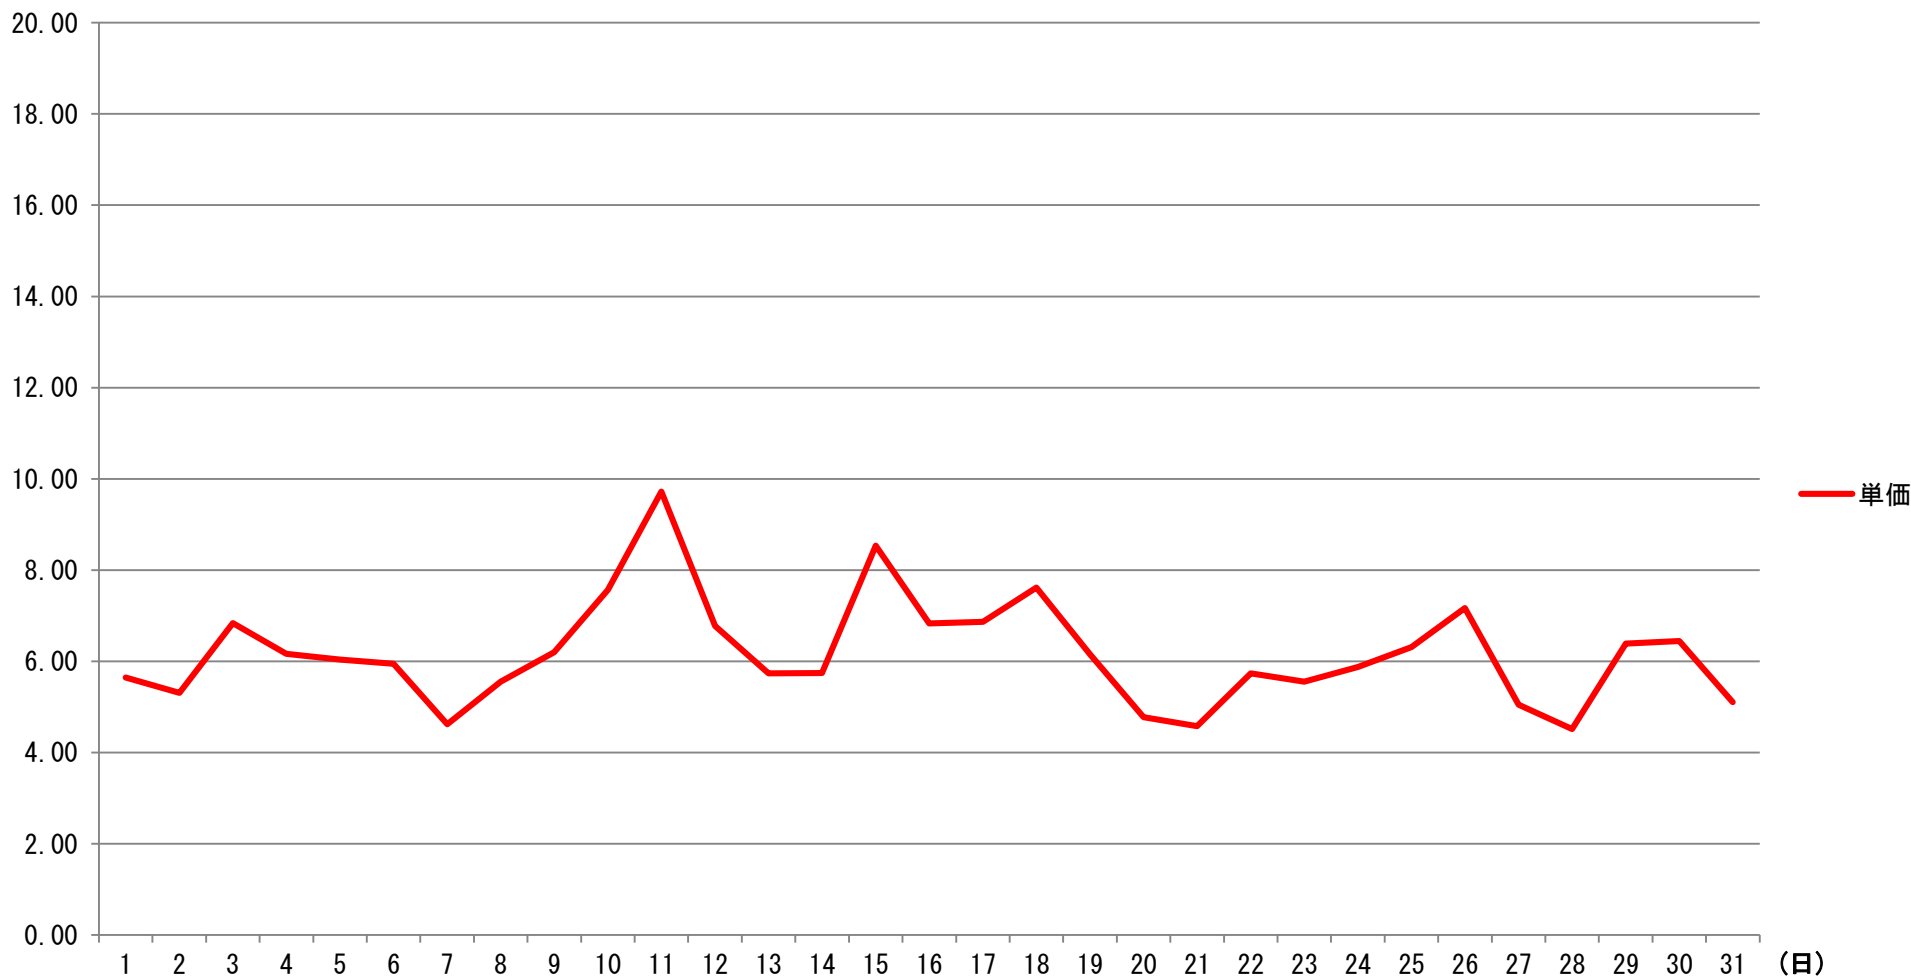

2020年6月度 北海道電力エリア単価推移

単価 (円)

単価

2020年6月度 北海道電力エリア単価表

【単価表】 1コマあたりの単価(円) [税込]

日付	1	2	3	4	5	6	7	8	9	10	11	12	13	14	15	16	17	18	19	20	21	22	23	24	25	26	27	28	29	30	31	32	33	34	35	36	37	38	39	40	41	42	43	44	45	46	47	48					
6/1	4	4	4	4	4	4	5	5	5	5	4	4	4	4	4	4	6	6	6	6	5	5	5	5	5	5	5	5	5	5	5	5	8	8	8	8	8	8	8	8	8	8	7	7	7	6	6	6	5	5			
6/2	4	4	4	4	4	4	4	4	4	4	4	4	4	4	4	4	6	6	6	6	5	4	4	4	4	4	4	4	5	5	6	5	5	5	7	7	7	7	7	7	8	7	7	7	7	6	6	6	6	6			
6/3	6	5	6	5	6	6	6	6	6	6	5	5	5	5	5	6	6	5	5	5	6	5	5	5	5	5	5	7	7	9	9	9	9	9	9	9	9	9	9	9	9	9	9	9	9	9	9	7	7	7	7		
6/4	6	6	6	6	6	6	5	5	6	6	5	4	4	5	5	5	6	5	4	4	4	4	5	4	4	4	5	5	5	5	5	7	7	9	9	9	9	9	9	9	9	9	9	9	9	9	8	7	7	7	6	6	
6/5	6	6	5	5	5	5	5	5	5	5	4	4	4	4	4	4	6	6	5	4	5	5	5	5	5	5	4	4	5	5	5	4	4	9	9	9	9	9	9	9	9	9	9	9	9	9	9	8	7	7	7	6	6
6/6	6	6	6	5	5	5	5	5	5	5	5	4	4	4	4	4	5	5	5	5	5	5	5	5	5	5	5	5	5	5	5	5	9	9	9	9	9	9	9	9	9	9	9	9	9	9	9	8	7	7	7	6	6
6/7	6	5	5	5	5	5	5	5	5	5	4	5	4	4	4	4	4	4	4	4	4	1	1	1	1	1	2	4	3	4	4	4	5	6	6	6	6	7	7	7	7	7	7	7	7	7	7	6	6	6	6		
6/8	4	4	4	4	4	4	4	4	4	4	4	4	4	4	4	4	4	4	4	4	4	4	4	4	4	4	4	4	5	6	6	7	7	7	10	8	8	9	9	9	9	9	9	8	8	7	7	7	6	6	5		
6/9	6	5	5	5	5	4	4	4	5	5	4	4	4	4	4	4	5	6	6	6	5	5	5	5	5	5	5	5	5	7	9	9	9	9	9	9	9	9	9	9	9	9	9	9	9	9	9	7	7	7	7	6	6
6/10	6	5	5	5	5	5	5	5	5	5	4	5	5	5	4	5	6	6	6	6	6	7	7	7	7	7	9	9	10	10	11	18	13	13	10	9	9	9	11	9	9	9	9	9	9	9	9	9	9	9	7	7	
6/11	6	6	6	6	6	6	6	6	6	6	6	6	6	6	6	6	7	9	9	9	9	9	9	9	9	9	9	9	16	17	17	17	18	18	15	15	13	12	10	13	14	12	15	12	9	9	7	7	6	6			
6/12	6	6	5	5	6	6	5	5	5	5	5	5	5	6	6	6	5	5	7	5	8	8	9	8	5	5	5	5	5	5	4	5	10	10	10	10	10	10	10	10	10	10	10	10	9	9	9	9	7	7	7	7	
6/13	6	6	6	6	6	6	6	6	6	6	5	4	4	4	5	5	6	6	6	5	5	4	7	6	4	4	4	4	4	4	4	5	5	4	5	7	7	9	9	9	7	7	7	7	7	7	7	6	6	6	6		
6/14	5	5	5	5	5	5	5	5	5	5	5	5	4	4	4	4	5	5	6	6	5	5	6	6	6	6	6	6	6	6	6	6	6	6	6	7	7	7	7	7	7	7	7	7	7	6	6	6	6	6	6		
6/15	4	4	4	4	4	4	4	4	4	4	4	4	4	4	4	5	5	4	5	5	5	7	5	5	5	4	4	13	16	16	17	18	18	18	18	15	10	16	15	16	15	15	11	9	9	8	7	7	6	6			
6/16	5	5	5	5	4	4	4	4	4	4	4	4	4	4	4	4	5	5	5	5	7	7	5	5	4	4	7	9	10	11	13	15	13	15	9	9	9	10	11	10	9	9	5	5	7	7	6	6					
6/17	4	4	4	4	4	4	4	4	4	4	4	4	4	4	4	4	6	6	5	6	5	5	4	4	5	5	5	5	8	15	15	13	8	8	8	14	15	13	15	15	12	11	6	6	6	6	6	6					
6/18	5	5	4	4	4	4	4	5	4	4	4	4	4	4	4	5	6	6	6	6	7	6	6	7	6	6	8	13	13	15	18	18	18	18	9	9	9	9	9	9	9	7	7	6	7	6	6	6					
6/19	4	4	4	4	4	4	4	4	4	4	4	4	4	4	4	5	6	6	6	7	7	7	7	7	9	7	7	7	7	8	9	7	7	8	7	7	7	7	7	7	7	7	7	7	7	7	6	6	6	5	5		
6/20	4	4	4	4	4	4	4	4	4	4	4	4	4	4	4	4	4	4	4	4	4	4	4	4	4	4	4	4	4	4	4	4	5	5	5	6	7	7	7	7	7	7	7	7	6	6	5	5	4	4			
6/21	4	4	4	4	4	4	4	4	4	4	4	4	2	2	4	4	4	4	4	4	4	4	4	4	4	4	4	4	4	4	4	4	5	5	5	6	6	6	7	7	7	7	7	7	6	6	6	5	5	4	4		
6/22	4	4	4	4	4	4	4	4	4	4	4	4	4	4	4	4	5	5	5	5	7	7	7	6	6	6	5	6	7	7	7	7	7	7	7	7	7	7	7	7	7	7	7	7	7	6	6	6	6	6	6		
6/23	4	4	4	4	4	4	4	4	4	4	4	4	4	4	5	5	6	5	7	7	7	5	5	5	5	4	4	5	5	4	5	7	7	7	7	7	7	7	7	7	7	7	7	7	7	7	7	6	6	6	6		
6/24	6	5	5	5	4	4	5	5	5	5	4	4	4	5	5	5	6	6	6	6	6	5	5	5	5	5	5	6	6	6	7	7	7	7	7	7	7	7	7	7	7	7	7	7	8	8	7	7	7	6	6	6	6
6/25	5	5	4	4	4	4	5	4	5	5	4	4	4	5	5	5	5	7	7	7	7	7	7	7	7	7	7	7	7	8	8	8	8	8	9	9	8	8	7	7	7	7	7	7	7	7	7	7	6	6	6		
6/26	4	4	4	4	4	4	4	4	4	4	4	4	4	4	4	6	6	7	7	8	8	9	9	9	9	9	9	10	10	10	9	9	10	9	9	9	9	9	9	9	9	9	9	9	9	9	9	9	7	7	7	6	6
6/27	5	5	5	4	4	4	4	4	4	4	4	4	4	4	4	4	4	4	4	4	4	4	4	4	4	4	4	4	5	5	5	5	5	7	7	7	7	7	7	7	7	7	7	7	7	7	6	6	5	5	5		
6/28	3	3	4	4	4	4	4	4	4	4	4	4	4	3	4	4	4	4	4	4	4	4	4	4	4	4	4	4	4	4	4	4	4	4	5	5	6	6	6	6	6	6	6	6	6	6	6	6	5	5	4	4	
6/29	4	4	4	4	4	4	4	4	4	4	4	4	4	4	4	4	5	5	6	6	5	6	6	6	6	5	5	5	6	11	11	6	9	12	14	11	9	9	9	9	10	11	7	6	6	6	6	6	6	6	6		
6/30	4	4	4	4	4	4	4	4	4	4	4	4	4	4	5	5	6	6	10	10	7	7	7	7	7	7	7	13	13	13	12	11	12	7	6	5	5	5	5	6	6	6	6	5	6	6	6	6	6	6	4	4	