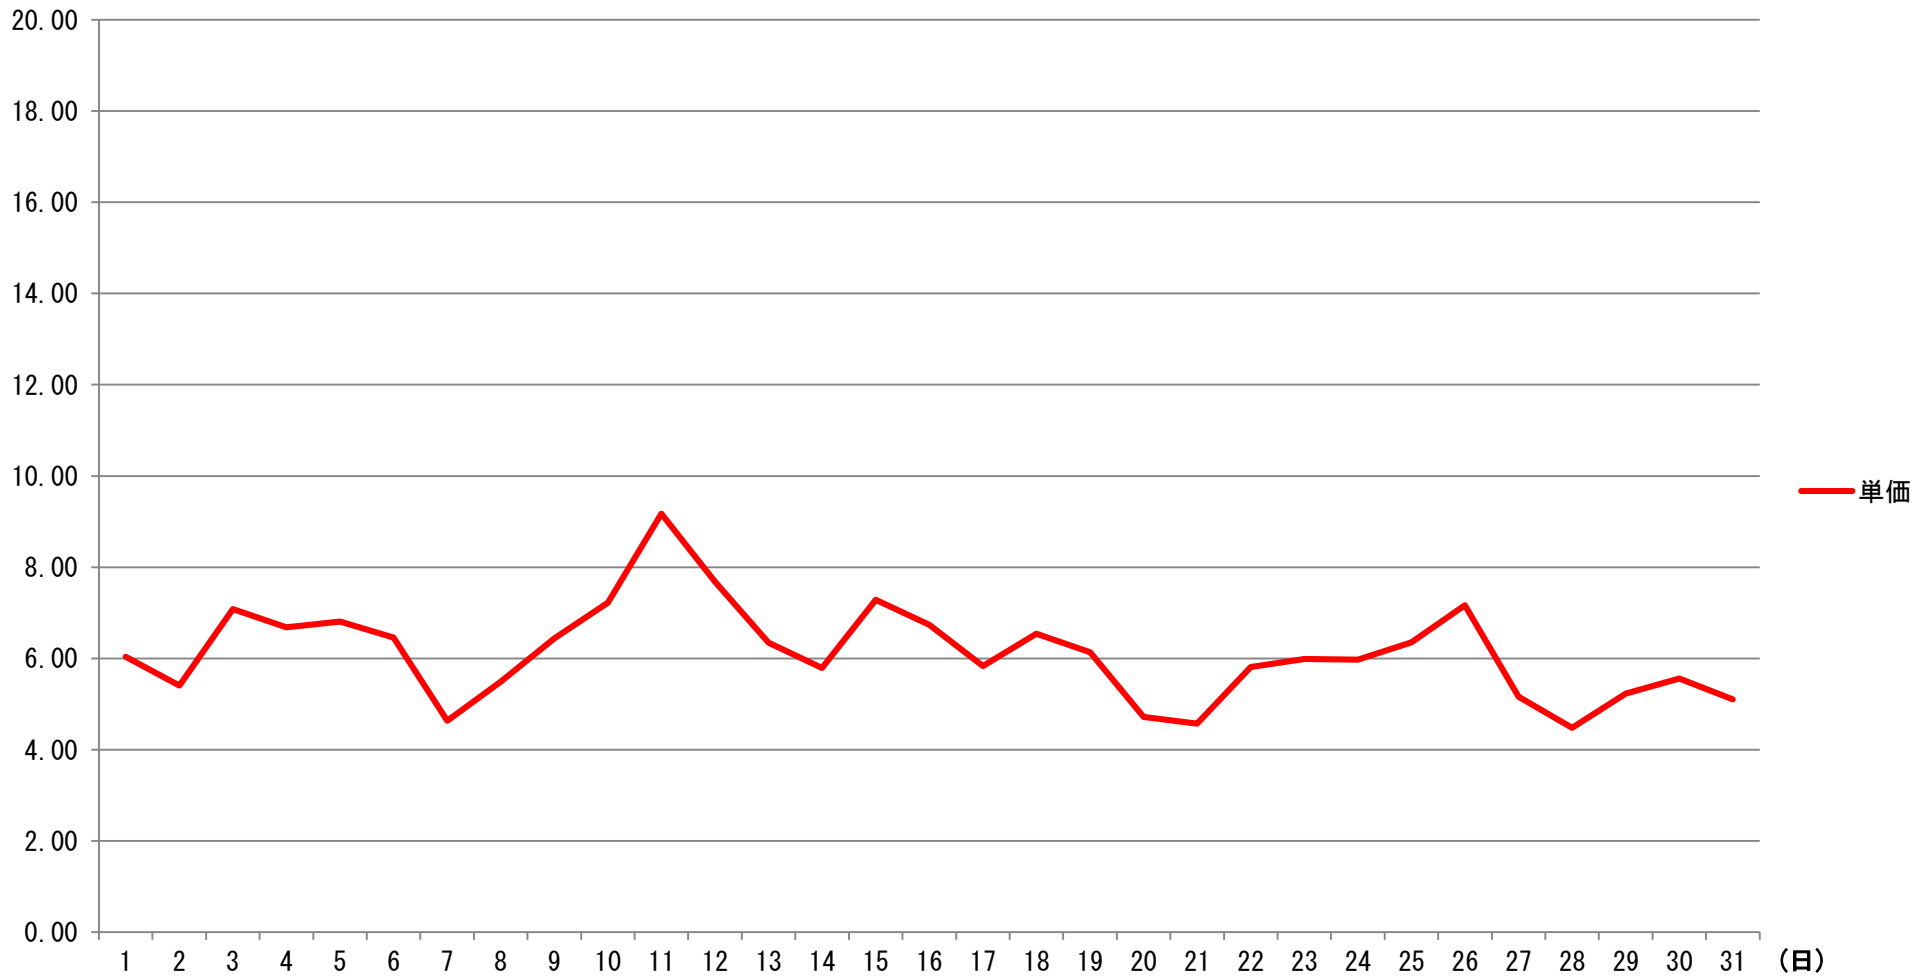

2020年6月度 東京電力エリア単価推移

単価 (円)

単価

2020年6月度 東京電力エリア単価表

【単価表】 1コマあたりの単価(円) 【税込】

日付	1	2	3	4	5	6	7	8	9	10	11	12	13	14	15	16	17	18	19	20	21	22	23	24	25	26	27	28	29	30	31	32	33	34	35	36	37	38	39	40	41	42	43	44	45	46	47	48				
00	01	01	02	02	03	03	04	04	05	05	06	06	07	07	08	08	09	09	10	10	11	11	12	12	13	13	14	14	15	15	16	16	17	17	18	18	19	19	20	20	21	21	22	22	23	23	24					
30	00	30	00	30	00	30	00	30	00	30	00	30	00	30	00	30	00	30	00	30	00	30	00	30	00	30	00	30	00	30	00	30	00	30	00	30	00	30	00	30	00	30	00	30	00	30	00	30	00			
6/1	4	4	4	4	4	4	5	5	5	5	4	4	4	4	4	4	6	6	6	6	6	6	7	7	6	6	7	7	7	7	7	8	8	8	8	8	8	8	8	8	8	7	7	7	6	6	6	5	5			
6/2	4	4	4	4	4	4	4	4	4	4	4	4	4	4	4	4	6	6	6	6	6	5	4	4	4	4	4	6	6	6	6	7	7	7	7	7	7	7	8	7	7	7	7	6	6	6	6	6				
6/3	6	5	6	5	6	6	6	6	6	6	5	5	5	5	5	6	6	6	6	6	6	6	6	6	6	6	7	7	9	9	9	9	9	9	9	9	9	9	9	9	9	9	9	9	9	9	7	7	7	7		
6/4	6	6	6	6	6	6	5	5	6	6	5	4	4	4	5	5	6	6	7	7	6	6	6	6	6	6	6	6	7	7	7	9	9	9	9	9	9	9	9	9	9	9	9	9	9	7	7	7	6	6		
6/5	6	6	5	5	5	5	5	5	5	5	4	4	4	4	4	4	6	6	6	6	6	6	6	6	6	6	6	7	9	9	9	9	9	9	9	9	9	9	9	9	9	9	9	9	8	7	7	7	6	6		
6/6	6	6	6	5	5	5	5	5	5	5	5	4	4	4	4	4	6	6	6	6	6	6	6	6	6	6	6	7	7	7	7	7	9	9	9	9	9	9	9	9	9	9	9	9	9	9	8	7	7	6	6	
6/7	6	5	5	5	5	5	5	5	5	5	4	5	4	4	4	4	4	4	4	4	4	4	1	1	1	1	1	2	4	4	4	4	4	5	6	6	6	6	7	7	7	7	7	7	7	7	6	6	6	6		
6/8	4	4	4	4	4	4	4	4	4	4	4	4	4	4	4	4	4	4	4	4	4	4	4	4	4	4	4	4	4	5	6	6	7	7	7	8	8	9	9	9	9	9	8	8	7	7	7	6	6	5		
6/9	6	5	5	5	5	4	4	4	5	5	4	4	4	4	4	5	6	6	6	6	6	6	6	6	6	6	6	6	7	7	9	9	9	9	9	9	9	9	9	9	9	9	9	9	9	9	7	7	7	6	6	
6/10	6	5	5	5	5	5	5	5	5	5	4	5	5	5	4	5	6	6	6	6	6	6	7	7	7	7	7	7	9	9	9	10	10	10	10	10	10	10	10	10	10	10	10	9	9	9	9	9	9	7	7	
6/11	6	6	6	6	6	6	6	6	6	6	6	6	6	6	6	6	7	9	9	9	9	9	9	9	9	9	9	15	17	17	17	16	17	15	14	13	10	10	10	10	10	10	10	10	9	9	9	9	7	7	6	6
6/12	6	6	5	5	6	6	5	5	5	5	5	5	5	6	6	6	7	7	8	9	8	8	9	9	7	9	9	9	10	10	10	10	10	10	10	10	10	10	10	10	10	10	10	10	9	9	9	9	7	7	7	7
6/13	6	6	6	6	6	6	6	6	6	6	5	4	4	4	4	5	5	6	6	6	7	7	7	7	7	7	7	7	7	7	7	7	7	7	7	7	7	7	9	9	9	7	7	7	7	6	6	6	6	6		
6/14	5	5	5	5	5	5	5	5	5	5	5	4	4	4	4	4	5	5	6	6	6	6	6	6	6	6	6	6	6	6	6	6	6	6	6	6	6	7	7	7	7	7	7	7	6	6	6	6	6	6		
6/15	4	4	4	4	4	4	4	4	4	4	4	4	4	4	4	5	5	6	6	7	7	7	7	9	9	9	9	10	10	10	10	10	10	10	10	10	10	10	10	10	10	10	10	9	9	9	9	8	7	7	6	
6/16	5	5	5	5	4	4	4	4	4	4	4	4	4	4	4	4	6	6	7	7	7	7	7	7	7	7	7	9	9	9	9	10	10	9	9	9	9	9	9	9	9	9	9	9	9	9	7	7	7	6	6	
6/17	4	4	4	4	4	4	4	4	4	4	4	4	4	4	3	4	4	4	4	4	6	6	6	6	6	6	6	6	7	7	7	7	8	9	9	8	8	8	9	9	9	9	9	9	9	9	7	7	6	6	6	
6/18	5	5	4	4	4	4	4	5	4	4	4	4	4	4	4	5	6	6	6	6	7	6	6	7	7	6	6	7	8	8	8	9	9	9	9	9	9	9	9	9	9	9	9	9	9	7	7	6	7	6	6	
6/19	4	4	4	4	4	4	4	4	4	4	4	4	4	4	4	5	6	6	6	7	7	7	7	7	7	9	9	7	7	7	8	9	7	7	8	7	7	7	7	7	7	7	7	7	7	6	6	6	5	5		
6/20	4	4	4	4	4	4	4	4	4	4	4	4	3	3	3	2	4	4	4	4	4	4	4	4	4	4	4	4	4	4	4	4	4	5	6	6	6	6	7	7	7	7	7	7	6	6	5	5	5	4		
6/21	4	4	4	4	4	4	4	4	4	4	4	4	2	2	4	4	4	4	4	4	4	4	4	4	4	4	4	4	4	4	4	4	4	4	5	5	5	6	6	6	6	7	7	7	6	6	6	5	5	4	4	
6/22	4	4	4	4	4	4	4	4	4	4	4	4	4	4	4	5	5	6	6	7	7	7	6	6	6	6	6	7	7	7	7	7	7	7	7	7	7	7	7	7	7	7	7	7	6	6	6	6	6	6