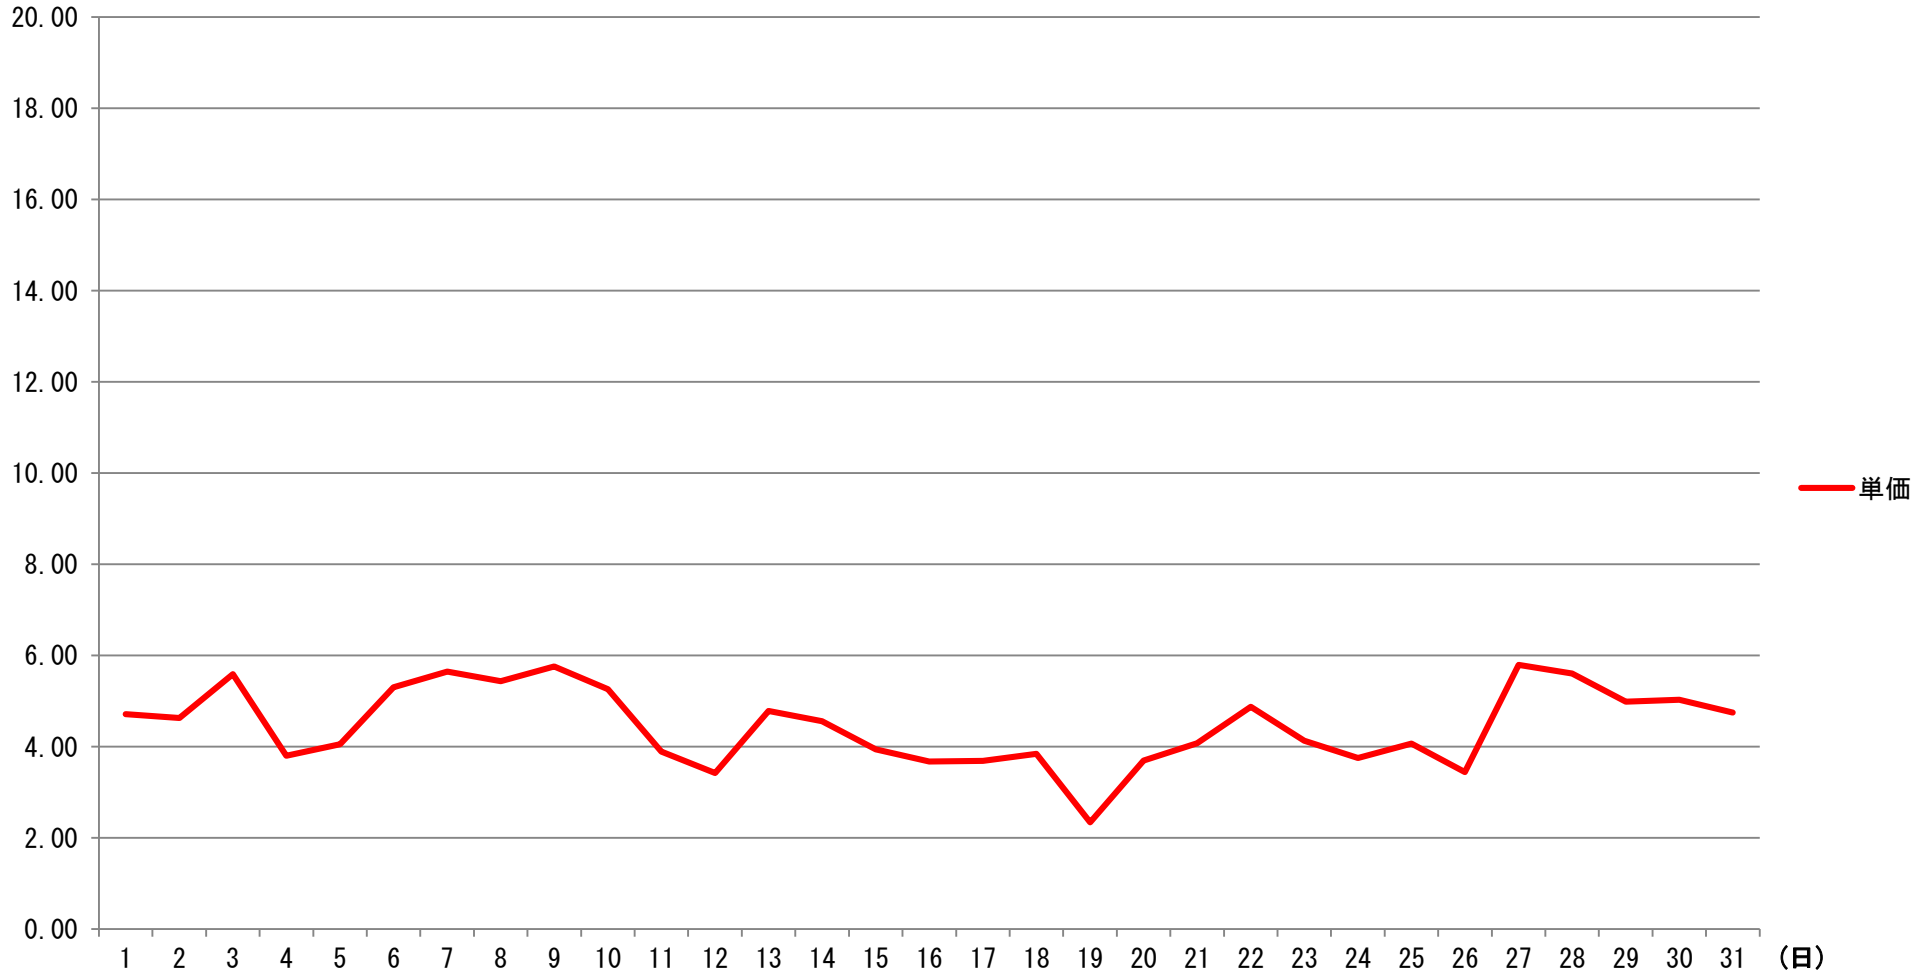

2020年7月度 四国電力エリア単価推移

単価 (円)

単価

2020年7月度 四国電力エリア単価表

【単価表】 1コマあたりの単価(円) [税込]

日付	1	2	3	4	5	6	7	8	9	10	11	12	13	14	15	16	17	18	19	20	21	22	23	24	25	26	27	28	29	30	31	32	33	34	35	36	37	38	39	40	41	42	43	44	45	46	47	48			
	00	01	01	02	02	03	03	04	04	05	05	06	06	07	07	08	08	09	09	10	10	11	11	12	12	13	13	14	14	15	15	16	16	17	17	18	18	19	19	20	20	21	21	22	22	23	23	24			
7/1	4	4	4	4	3	3	4	4	4	4	4	4	4	4	4	4	4	4	4	6	6	4	4	4	4	4	4	4	6	6	6	6	6	8	8	6	4	5	6	6	6	6	6	6	6	5	6	4	4	4	
7/2	4	4	4	4	4	4	4	4	4	4	4	4	4	3	3	4	4	4	4	4	4	4	4	4	4	4	4	4	5	5	4	5	6	8	6	6	7	8	8	8	7	5	4	4	4	4	4	4	4		
7/3	4	4	4	4	4	4	4	4	4	4	4	4	4	4	4	4	5	7	7	7	7	7	7	7	7	7	7	8	8	8	7	7	8	8	7	7	7	7	7	7	5	6	5	5	5	6	5	4	4	4	
7/4	4	4	3	3	3	3	3	3	3	3	3	2	2	2	3	3	4	4	4	4	4	3	4	3	3	3	3	3	3	3	3	4	4	4	4	4	5	6	6	6	6	5	4	6	5	5	4	4	4		
7/5	4	4	4	3	3	4	4	4	4	4	4	4	4	2	3	2	2	3	4	4	4	4	5	5	5	5	4	4	4	4	4	4	4	4	5	5	5	7	6	5	5	4	4	4	3	3	2				
7/6	2	3	3	2	2	1	3	4	4	4	4	4	4	4	4	4	5	6	7	7	7	7	8	8	8	8	6	6	7	8	8	8	8	9	7	6	7	7	7	5	4	4	4	5	5	4	4	4			
7/7	4	4	3	3	3	4	4	4	4	4	4	4	4	4	4	4	5	6	6	7	7	7	8	8	8	6	6	7	8	7	8	8	9	7	6	7	7	7	5	4	4	4	5	4	5	4	4	4			
7/8	4	3	3	4	4	4	4	4	4	4	4	4	4	4	4	4	6	6	7	8	7	7	7	7	8	8	6	5	7	7	7	7	7	8	8	5	5	6	7	6	6	5	5	4	5	4	4	4	4		
7/9	4	4	3	3	3	3	3	4	4	4	4	4	4	4	5	5	6	6	7	8	8	8	8	7	6	5	6	7	7	8	8	8	8	8	8	8	7	7	8	7	7	6	6	6	4	5	5	4	4		
7/10	4	4	4	4	4	3	3	4	4	4	4	4	4	4	4	5	5	6	7	8	8	8	8	7	6	5	6	6	6	6	6	6	6	7	6	5	6	7	6	5	5	4	4	4	4	5	4	4	3		
7/11	4	3	2	2	2	4	4	5	5	4	4	4	4	3	2	2	3	4	5	5	5	5	4	4	2	2	3	3	4	4	4	4	4	4	4	5	5	6	6	5	5	4	4	4	4	4	3	2	2		
7/12	2	2	2	2	3	3	3	4	4	4	3	3	3	2	2	2	2	2	2	2	3	3	3	3	2	3	3	4	4	3	3	3	3	4	4	4	6	7	7	7	5	5	4	4	4	4	4	4	2		
7/13	3	4	3	2	2	2	2	2	2	2	2	2	2	2	2	4	5	6	6	6	6	6	6	6	6	6	6	6	7	8	8	7	8	9	8	7	7	7	6	6	5	5	5	3	4	3	2	2			
7/14	3	2	4	3	3	4	4	4	4	4	4	4	4	2	4	4	5	6	6	6	6	6	6	6	6	6	5	4	4	4	5	6	6	6	5	5	5	4	5	6	6	6	5	4	5	4	5	4	3	2	
7/15	3	3	3	3	3	3	3	4	4	4	4	3	4	4	4	4	2	4	5	5	5	5	4	3	2	2	3	4	4	5	4	5	5	5	5	4	5	4	5	5	5	4	4	4	4	4	5	4	4	4	
7/16	3	3	3	3	3	3	4	4	4	4	4	4	4	4	4	3	3	4	4	4	4	4	4	4	4	0	0	3	4	4	4	4	4	4	4	4	4	4	4	4	5	5	5	5	4	4	4	4	4	3	
7/17	3	3	2	3	3	3	4	4	4	4	3	3	3	2	2	2	3	3	4	4	3	3	4	4	3	3	4	4	4	4	4	4	4	4	4	4	4	5	5	5	5	5	5	5	5	4	4	4	3	2	
7/18	3	3	3	4	4	4	4	4	4	4	4	4	4	4	4	4	4	3	3	3	3	3	3	3	3	3	3	3	2	3	4	4	4	4	4	4	5	5	5	5	5	5	5	5	4	4	4	4	3	2	
7/19	1	2	2	3	3	2	2	3	3	2	3	2	2	2	1	0	0	0	0	0	0	0	0	0	0	0	0	0	1	0	1	2	2	3	4	5	5	5	5	5	5	5	5	5	5	5	4	4	4	4	4
7/20	3	2	1	0	0	0	0	1	1	2	2	3	4	3	3	3	4	5	4	4	4	4	4	4	4	4	3	3	4	4	5	5	5	5	5	5	6	6	6	6	6	6	5	5	5	5	4	4	4	3	
7/21	2	3	3	3	3	3	4	4	4	4	4	4	4	4	4	4	4	4	4	4	4	4	4	4	4	4	4	4	4	4	4	4	4	4	4	4	4	4	4	4	4	4	4	4	4	4	4	4	4	2	
7/22	4	3	3	3	4	3	3	4	4	4	4	4	4	4	4	4	3	4	4	4	4	4	4	4	3	4	4	4	4	4	5	5	6	7	7	8	8	8	7	7	8	8	8	7	6	5	5	5	4	4	4
7/23	4	3	3	3	2	3	2	3	3	3	3	3	3	3	3	2	3	5	5	5	5	5	5	5	5	5	4	4	5	5	5	5	4	4	5	5	5	5	5	5	5	5	5	5	5	4	4	3	3	2	
7/24	2	2	2	3	3	3	3	3	4	4	3	3	3	3	3	4	3	3	3	3	3	3	3	3	3	3	3	3	3	5	5	5	5	5	5	5	5	5	5	5	5	5	5	4	4	4	4	3	3	2	2