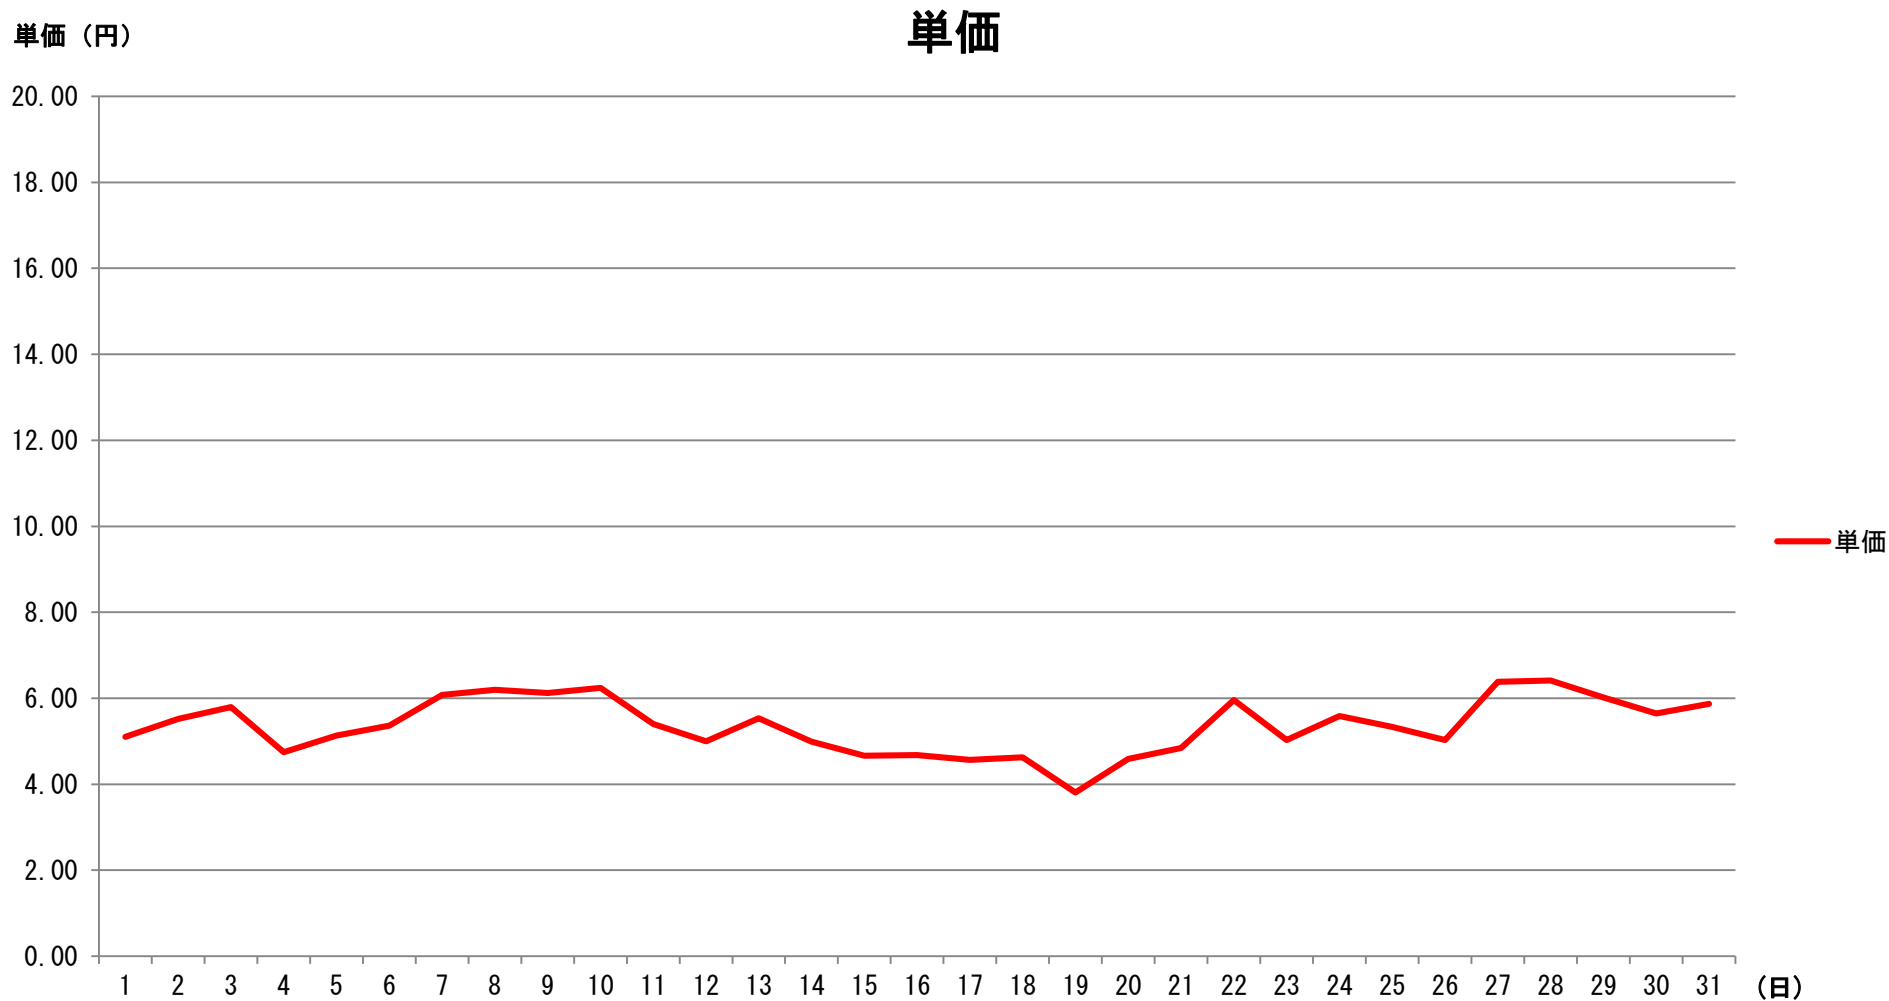

2020年7月度 北海道電力エリア単価推移

2020年7月度 北海道電力エリア単価表

【単価表】 1コマあたりの単価(円) 【税込】

日付	1	2	3	4	5	6	7	8	9	10	11	12	13	14	15	16	17	18	19	20	21	22	23	24	25	26	27	28	29	30	31	32	33	34	35	36	37	38	39	40	41	42	43	44	45	46	47	48				
7/1	4	4	4	4	3	3	4	4	4	4	4	4	4	4	4	5	5	5	6	6	5	5	5	5	5	4	4	5	6	6	6	6	6	8	8	6	6	6	6	6	6	6	6	6	6	6	6	6	5	5		
7/2	4	4	4	4	4	4	4	4	4	4	4	4	4	4	4	4	5	5	5	5	5	5	5	5	5	5	5	5	6	6	6	6	8	8	8	8	8	8	8	8	8	8	8	8	7	6	6	6	6	6	5	5
7/3	5	5	5	5	5	5	5	5	5	5	5	5	5	5	5	5	5	6	6	6	6	5	6	5	5	5	5	5	8	8	8	7	7	8	8	8	8	8	8	8	8	6	6	6	6	6	6	6	5	5		
7/4	4	4	3	3	3	3	3	3	3	3	3	2	2	2	3	4	5	5	5	5	5	6	6	6	6	5	5	6	6	6	6	6	6	6	6	6	6	6	6	6	6	6	6	6	6	6	5	5	5	5		
7/5	4	4	4	4	4	4	4	4	4	4	4	4	2	3	2	2	4	4	4	4	4	4	4	5	5	5	5	5	5	5	6	6	6	6	6	6	7	8	8	8	8	8	8	8	8	6	6	6	6	5	5	
7/6	4	4	4	4	2	1	3	4	4	4	4	4	4	4	4	4	5	6	6	5	6	5	8	5	6	6	5	8	8	8	8	8	8	8	8	8	7	6	6	6	6	6	6	6	6	6	6	5	5			
7/7	4	4	4	4	4	4	4	4	4	4	4	4	4	4	4	5	5	6	6	7	7	7	8	8	8	8	6	6	8	8	8	8	8	8	8	8	8	9	8	8	8	8	8	5	6	5	6	6	6	5	5	
7/8	5	5	5	5	5	5	4	4	4	4	4	4	5	5	5	5	6	6	7	8	8	8	8	8	8	8	8	8	8	8	8	8	8	8	8	8	8	8	8	7	6	7	6	6	6	6	5	5	5	5		
7/9	5	5	5	5	5	5	5	5	5	5	5	4	4	5	5	5	6	6	7	6	5	5	8	8	8	5	5	5	6	5	6	8	8	8	8	8	8	8	8	8	8	8	8	8	8	6	6	6	6	5	5	
7/10	5	5	5	5	5	5	5	5	5	5	5	5	5	5	5	5	5	6	6	8	8	8	8	8	8	8	8	8	8	8	8	8	8	8	8	8	8	8	8	8	8	8	8	7	7	6	6	6	6	6	6	
7/11	5	5	5	5	5	5	4	4	4	4	4	3	2	4	5	5	5	5	5	5	5	5	5	5	5	5	6	6	6	6	6	6	6	6	6	6	6	6	8	8	8	8	8	8	7	6	6	6	6	6	5	6
7/12	6	5	5	5	5	5	4	4	4	4	3	3	2	4	4	4	4	4	5	5	5	5	5	5	5	4	5	5	5	5	5	5	5	5	5	5	5	6	6	6	6	7	7	7	7	6	6	6	6	5	5	
7/13	4	4	4	4	4	4	4	4	4	4	4	4	4	4	4	5	5	6	6	6	6	6	6	6	6	6	6	6	6	6	7	8	8	7	8	8	8	7	7	7	7	6	6	6	6	6	6	5	5			
7/14	3	2	4	3	3	4	4	4	4	4	4	4	4	4	4	5	5	6	6	6	6	6	6	6	6	6	5	5	6	6	6	6	6	6	6	6	6	6	6	6	6	6	6	6	6	6	5	5				
7/15	3	3	3	3	3	3	3	4	4	4	4	3	4	4	4	4	4	5	5	5	5	5	5	5	5	5	5	5	6	6	6	6	6	6	6	6	6	6	6	6	6	6	6	6	6	6	6	5	5			
7/16	3	3	3	3	3	3	4	4	4	4	4	4	4	4	4	4	5	5	5	5	5	5	5	5	5	5	4	5	5	5	6	6	6	6	6	6	6	6	6	6	6	6	6	6	6	6	6	6	5	5		
7/17	3	3	2	3	3	3	4	4	4	4	3	3	3	4	4	4	5	5	6	6	5	6	5	5	5	5	5	5	5	5	5	5	5	5	5	5	6	6	5	5	5	5	5	5	5	5	5	5	5	4	4	
7/18	4	3	3	4	4	4	4	4	4	4	4	4	4	4	4	4	5	5	5	5	5	5	5	5	4	4	4	4	4	4	4	4	4	4	4	4	5	5	5	5	6	6	6	6	6	6	6	6	5	5		
7/19	4	2	2	3	3	2	2	3	3	2	3	2	2	2	2	2	2	2	2	2	2	2	2	4	4	4	4	4	4	4	4	4	4	4	4	4	5	5	6	6	6	6	6	6	6	6	6	6	5	5		
7/20	3	2	1	0	2	4	4	4	3	1	2	2	3	4	4	4	4	5	5	5	5	5	5	5	5	5	5	5	6	6	6	6	6	6	6	6	6	6	6	6	6	6	6	6	6	6	6	6	5	5		
7/21	4	3	3	3	3	3	4	4	4	4	4	4	4	4	4	4	5	5	5	5	5	5	5	5	5	5	5	6	6	6	6	6	6	6	6	6	6	6	6	6	6	6	6	6	6	6	6	6	5	5		
7/22	4	3	3	3	4	3	3	4	4	4	4	4	4	4	4	4	5	6	7	7	7	7	7	7	7	6	6	8	8	8	8	9	9	9	10	8	9	8	8	8	8	8	8	7	6	6	6	6	6	6		
7/23	5	5	4	4	4	3	3	3	3	3	3	3	3	3	4	4	5	5	5	5	5	5	5	5	5	5	5	5	5	6	6	6	6	6	6	6	6	6	6	6	6	6	6	6	6	6	6	6	5	5		
7/24	5	5	5	5	5	5	5	5	5	5	5	4	4	4	4	4	4	5	5	5	5	5	5	5	5	5	5	5	5	5	5	5	5	5	5	6	6	6	6	6	6	6	6	6	6	6	6	6	6	5	5	
7/25	5	5	4	4	4	4	4	4	4	4	4	4	4	4	4	4	4	4	5	5	5	5	5	5	5	5	5	6	6	6	6	6	6	6	6	6	6	6	6	6	6	6	6	6	6	6	6	6	6	6	6	
7/26	5	5	4	4	4	4	4	4	4	4	3	2	2	1	1	1	4	4	5	5	5	5	5	5	5	5	5	5	6	6	6	6	6	6	6	6	6	6	6	6	6	6	6	6	6	6	6	6	6	6	6	
7/27	4	4	4	4	4	4	4	4	4	4	4	4	4	4	4	5	6	6	6	6	6	8	8	8	8	8	8	8	8	8	8	8	8	8	8	8	8	8	8	8	8	8	8	8	8	8	8	7	6			
7/28	5	5	4	4	4	4	4	4	4	4	4	4	4	4	4	5	5	5	6	6	8	8	8	8	8	8	8	8	8	8	8	8	8	8	8	8	8	8	8	8	8	8	8	8	8	8	8	7	7			
7/29	5	4	4	4	4	5	4	4	5	5	4	4	4	4	4	5	6	6	6	7	8	7	7	7	7	7	6	6	7	8	8	8	8	8	8	8	8	8	8	8	8	8	8	7	7	7	8	7	6	9	6	
7/30	5	5	5	4	4	4	4	4	4	4	4	4	4	4	4	5	5	5	5	5	6	6	6	6	6	6	5	5	6	6	6	6	6	6	6	6	6	6	6	6	6	6	6	6	6	6	6	6	6	5	5	
7/31	5	4	4	4	4	4	4	4	4	4	4	4	4	4	4	5	5	5	6	6	6	6	6	6	6	6	6	6	6	6	6	6	6	6	6	6	6	6	6	6	6	6	6	6	6	6	6	6	6	6	5	5