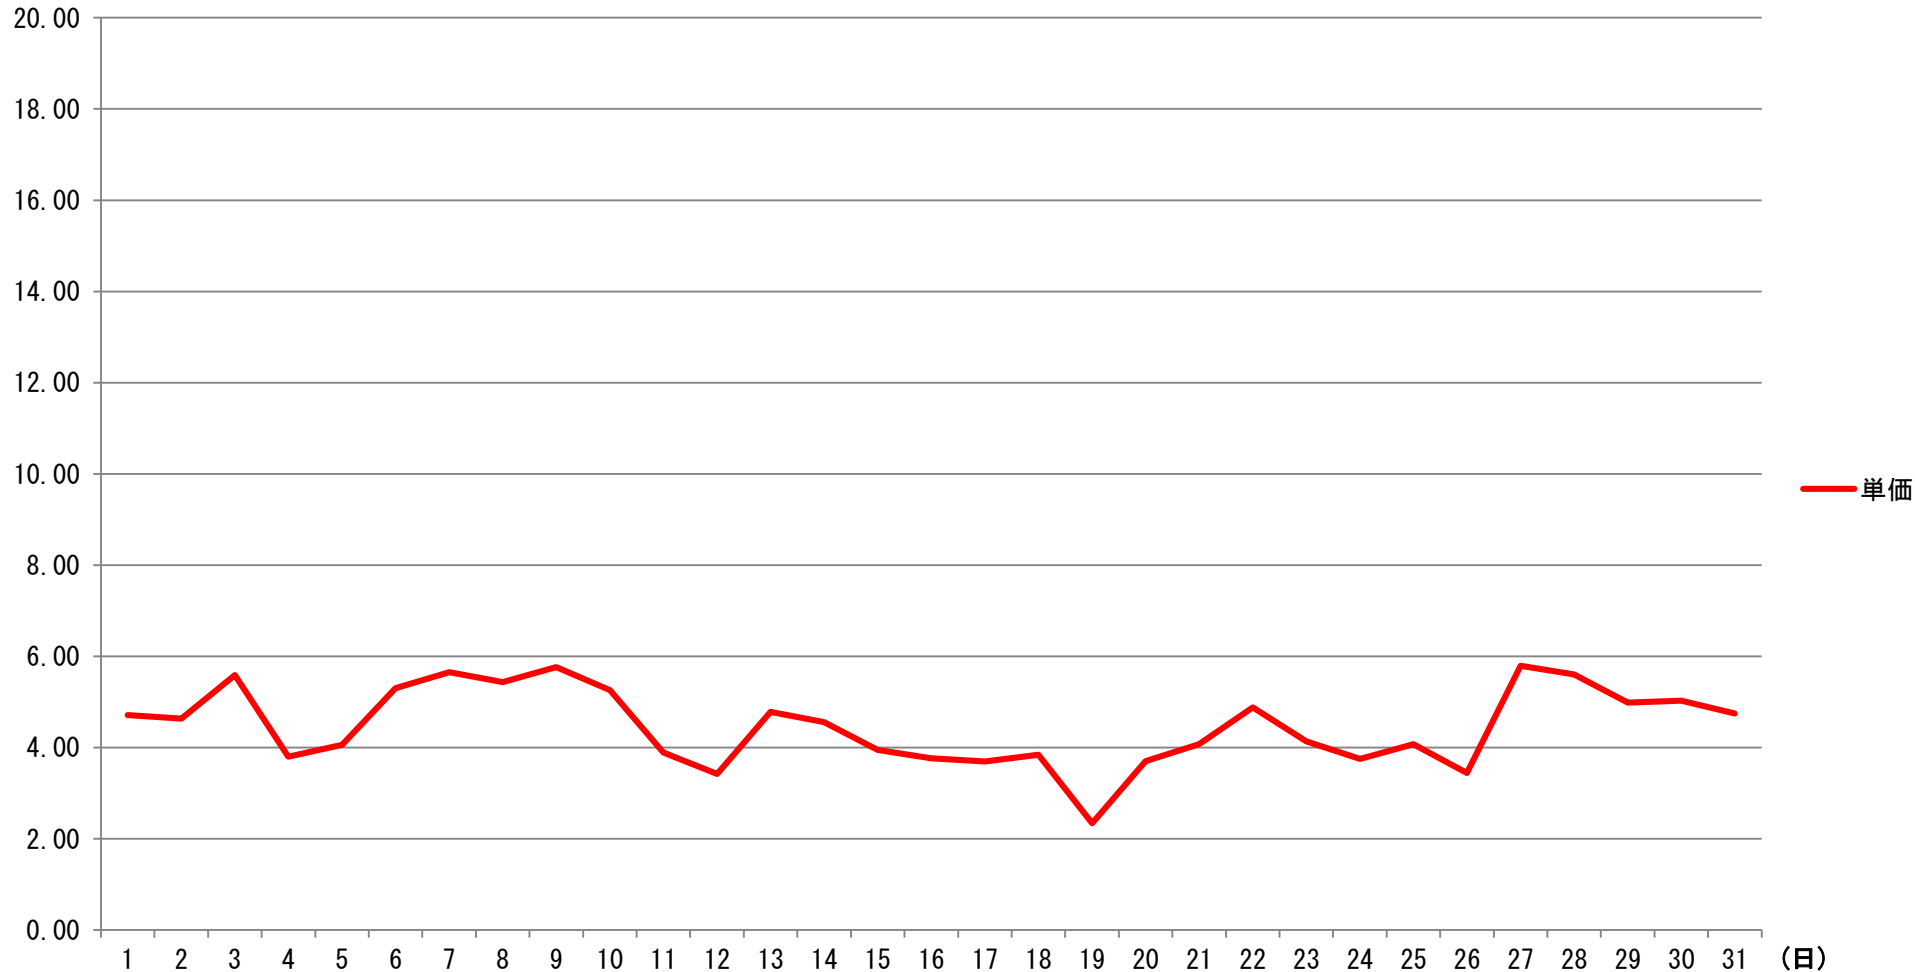

2020年7月度 中国電力エリア単価推移

単価 (円)

単価

2020年7月度 中国電力エリア単価表

【単価表】 1コマあたりの単価(円) 【税込】

日付	1	2	3	4	5	6	7	8	9	10	11	12	13	14	15	16	17	18	19	20	21	22	23	24	25	26	27	28	29	30	31	32	33	34	35	36	37	38	39	40	41	42	43	44	45	46	47	48				
	00	01	01	02	02	03	03	04	04	05	05	06	06	07	07	08	08	09	09	10	10	11	11	12	12	13	13	14	14	15	15	16	16	17	17	18	18	19	19	20	20	21	21	22	22	23	23	24				
7/1	4	4	4	4	3	3	4	4	4	4	4	4	4	4	4	4	4	4	6	6	4	4	4	4	4	4	4	6	6	6	6	6	8	8	6	4	5	6	6	6	6	6	6	6	6	5	6	4	4	4		
7/2	4	4	4	4	4	4	4	4	4	4	4	4	4	3	3	4	4	4	4	4	4	4	4	4	4	4	4	4	5	5	4	5	6	8	6	6	7	8	8	8	7	5	4	4	4	4	4	4	4			
7/3	4	4	4	4	4	4	4	4	4	4	4	4	4	4	4	4	5	7	7	7	7	7	7	7	7	7	7	8	8	8	7	7	8	8	7	7	7	7	7	7	5	6	5	5	5	5	6	5	4	4		
7/4	4	4	3	3	3	3	3	3	3	3	3	2	2	2	3	3	4	4	4	4	4	3	4	3	3	3	3	3	3	3	4	4	4	4	4	4	5	6	6	6	6	5	4	6	5	5	4	4	4			
7/5	4	4	4	3	3	4	4	4	4	4	4	4	2	3	2	2	3	4	4	4	4	4	4	4	4	5	5	5	4	4	4	4	4	4	5	5	5	7	6	5	5	4	5	5	4	4	3	3	2			
7/6	2	3	3	2	2	1	3	4	4	4	4	4	4	4	4	4	5	6	6	7	7	7	7	8	8	8	6	6	7	8	8	8	8	8	8	7	6	6	6	6	5	5	4	4	5	5	5	4	4			
7/7	4	4	3	3	3	4	4	4	4	4	4	4	4	4	4	5	6	6	7	7	7	8	8	8	6	6	7	8	7	8	7	8	8	9	7	6	7	7	7	5	5	4	4	4	5	4	4	4				
7/8	4	3	3	4	4	4	4	4	4	4	4	4	4	4	4	6	6	7	8	7	7	7	7	7	6	5	7	7	7	7	7	7	8	8	5	5	5	6	7	6	6	5	5	4	5	4	4	4				
7/9	4	4	3	3	3	3	3	4	4	4	4	4	4	4	4	5	5	6	6	7	8	8	8	7	6	5	6	7	7	8	8	8	8	8	8	8	7	7	8	7	7	6	6	6	4	5	5	4	4			
7/10	4	4	4	4	4	3	3	4	4	4	4	4	4	4	4	5	5	6	7	8	8	8	8	7	6	5	6	6	6	6	6	6	6	7	6	5	6	7	6	5	5	4	4	4	4	5	4	4	3			
7/11	4	3	2	2	2	4	4	5	5	4	4	4	4	3	2	2	3	4	5	5	5	5	4	4	2	2	3	3	4	4	4	4	4	4	4	5	5	6	6	5	5	4	4	4	4	4	3	2	2			
7/12	2	2	2	2	3	3	3	4	4	4	3	3	3	2	2	2	2	2	2	2	2	3	3	3	2	3	3	4	4	3	3	3	3	4	4	4	6	7	7	7	5	5	4	4	4	4	4	4	2			
7/13	3	4	3	2	2	2	2	2	2	2	2	2	2	2	2	4	5	6	6	6	6	6	6	6	6	6	6	6	7	8	8	7	8	9	8	7	7	7	7	6	6	5	5	5	3	4	3	2	2			
7/14	3	2	4	3	3	4	4	4	4	4	4	4	4	2	4	4	5	6	6	6	6	6	6	5	4	4	4	5	6	6	6	5	5	5	4	5	6	6	6	6	5	4	5	4	5	4	3	2				
7/15	3	3	3	3	3	3	3	4	4	4	4	3	4	4	4	4	2	4	5	5	5	5	4	3	2	2	2	3	4	4	5	4	5	5	5	4	5	4	5	5	5	4	4	4	4	4	5	4	4			
7/16	3	3	3	3	3	3	3	4	4	4	4	4	4	4	4	3	3	4	4	4	4	4	4	4	4	4	4	4	4	4	4	4	4	4	4	4	4	4	5	5	5	5	5	5	5	4	4	4	4	3		
7/17	3	3	2	3	3	3	4	4	4	4	3	3	2	2	2	3	3	4	4	4	3	3	4	4	3	3	4	4	4	4	4	4	4	4	4	4	4	5	5	5	5	5	5	5	5	5	4	4	4	3	2	
7/18	3	3	3	4	4	4	4	4	4	4	4	4	4	4	4	4	4	4	3	3	3	3	3	3	3	3	3	3	3	2	3	4	4	4	4	4	5	5	5	5	5	5	5	5	5	5	5	4	4	4	3	2
7/19	1	2	2	3	3	2	2	3	3	2	3	2	2	2	1	0	0	0	0	0	0	0	0	0	0	0	0	0	1	0	1	2	2	3	4	4	5	5	5	5	5	5	5	5	5	4	4	4	4	4	4	
7/20	3	2	1	0	0	0	0	0	1	1	2	2	3	4	3	3	3	4	5	4	4	4	4	4	3	3	4	4	5	5	5	5	5	5	5	5	5	5	6	6	6	6	6	5	5	5	5	4	4	3		
7/21	2	3	3	3	3	3	4	4	4	4	4	4	4	4	4	4	4	4	4	4	4	4	4	4	4	3	3	4	4	4	4	4	4	5	5	5	5	5	5	6	6	5	5	4	4	4	4	5	4	4	2	
7/22	4	3	3	3	4	3	3	4	4	4	4	4	4	4	4	4	3	4	4	4	4	3	4	4	4	3	4	5	5	6	7	7	8	8	8	7	7	8	8	8	7	6	5	5	5	5	4	4	4	4		
7/23	4	3	3	3	2	3	2	3	3	3	3	3	3	3	3	2	3	5	5	5	5	5	5	5	5	5	5	4	4	5	5	5	5	4	4	5	5	5	5	5	5	5	5	5	5	5	5	4	4	3	3	2