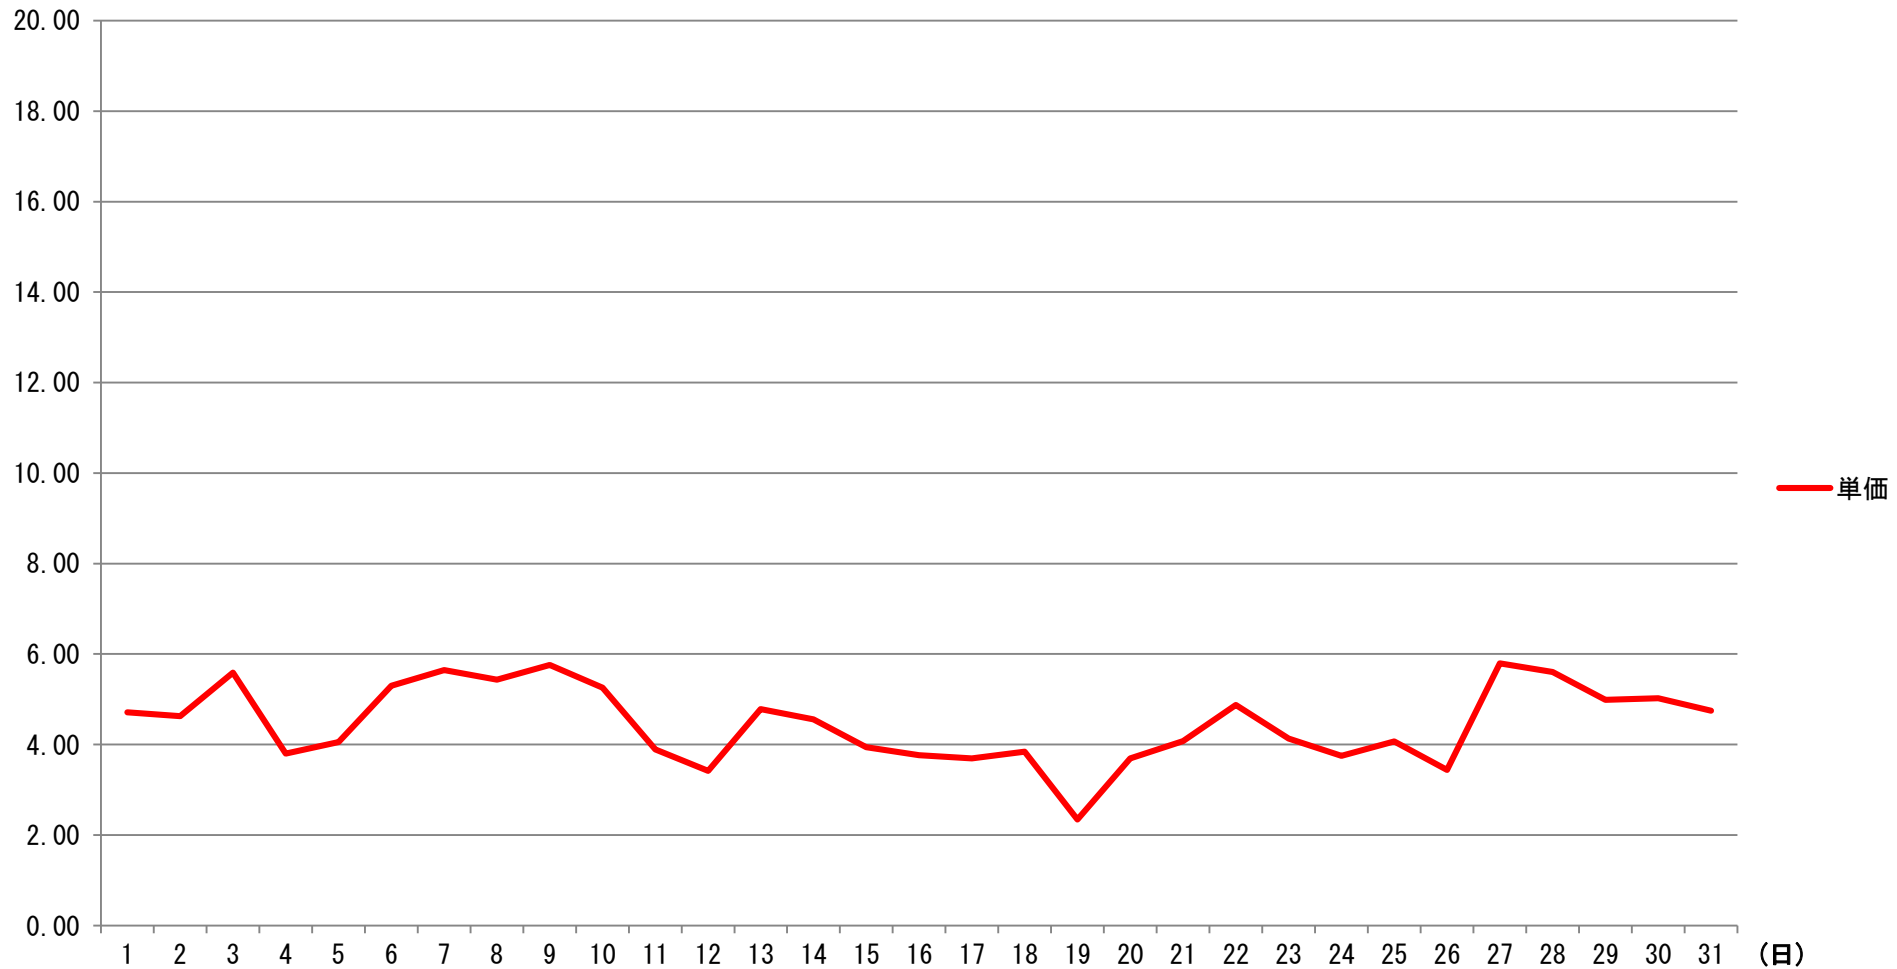

2020年7月度 関西電力エリア単価推移

単価

単価 (円)

2020年7月度 関西電力エリア単価表

【単価表】 1コマあたりの単価(円) [税込]

日付	1	2	3	4	5	6	7	8	9	10	11	12	13	14	15	16	17	18	19	20	21	22	23	24	25	26	27	28	29	30	31	32	33	34	35	36	37	38	39	40	41	42	43	44	45	46	47	48				
7/1	4	4	4	4	3	3	4	4	4	4	4	4	4	4	4	4	4	4	4	6	6	4	4	4	4	4	4	4	6	6	6	6	6	8	8	6	4	5	6	6	6	6	6	6	6	5	6	4	4	4		
7/2	4	4	4	4	4	4	4	4	4	4	4	4	4	4	3	3	4	4	4	4	4	4	4	4	4	4	4	4	5	5	4	5	6	8	6	6	7	8	8	8	7	5	4	4	4	4	4	4	4			
7/3	4	4	4	4	4	4	4	4	4	4	4	4	4	4	4	4	5	7	7	7	7	7	7	7	7	7	7	8	8	8	7	7	8	8	7	7	7	7	7	7	5	6	5	5	5	6	5	4	4			
7/4	4	4	3	3	3	3	3	3	3	3	3	2	2	2	3	3	4	4	4	4	4	4	3	4	3	3	3	3	3	3	3	3	4	4	4	4	4	4	5	6	6	6	6	5	4	6	5	5	4	4		
7/5	4	4	4	3	3	4	4	4	4	4	4	4	2	3	2	2	3	4	4	4	4	4	5	5	5	5	4	4	4	4	4	4	4	4	4	5	5	5	7	6	5	5	4	4	4	3	3	2				
7/6	2	3	3	2	2	1	3	4	4	4	4	4	4	4	4	4	5	6	7	7	7	7	8	8	8	8	6	6	7	8	8	8	8	9	7	6	7	7	7	5	4	4	4	4	5	5	4	4				
7/7	4	4	3	3	3	4	4	4	4	4	4	4	4	4	4	4	5	6	6	7	7	7	8	8	8	6	6	7	8	7	8	8	9	7	6	7	7	7	5	4	4	4	4	5	4	4	4					
7/8	4	3	3	4	4	4	4	4	4	4	4	4	4	4	4	4	6	6	7	8	7	7	7	7	8	8	6	5	7	7	7	7	7	8	8	5	5	5	6	7	6	6	5	5	4	5	4	4				
7/9	4	4	3	3	3	3	3	4	4	4	4	4	4	4	4	5	5	6	6	7	8	8	8	8	7	6	5	6	7	7	8	8	8	8	8	8	8	7	7	8	7	7	6	6	6	4	5	5	4	4		
7/10	4	4	4	4	4	3	3	4	4	4	4	4	4	4	4	4	5	5	6	7	8	8	8	8	7	6	5	6	6	6	6	6	6	6	6	7	6	5	6	7	6	5	5	4	4	4	4	5	4	4	3	
7/11	4	3	2	2	2	4	4	5	5	4	4	4	4	4	3	2	2	3	4	5	5	5	5	4	4	2	2	3	3	4	4	4	4	4	4	4	4	5	5	6	6	5	5	4	4	4	4	4	3	2	2	
7/12	2	2	2	2	3	3	3	4	4	4	3	3	3	2	2	2	2	2	2	2	2	3	3	3	3	2	3	3	4	4	3	3	3	3	4	4	4	6	7	7	7	5	5	4	4	4	4	4	4	2		
7/13	3	4	3	2	2	2	2	2	2	2	2	2	2	2	2	4	5	6	6	6	6	6	6	6	6	6	6	6	7	8	8	7	8	9	8	7	7	7	6	6	5	5	5	5	3	4	3	2	2			
7/14	3	2	4	3	3	4	4	4	4	4	4	4	4	2	4	4	5	6	6	6	6	6	6	6	5	4	4	4	5	6	6	6	5	5	5	4	5	6	6	6	5	4	5	4	5	4	5	4	3	2		
7/15	3	3	3	3	3	3	3	4	4	4	4	3	4	4	4	4	2	4	5	5	5	5	4	3	2	2	3	4	4	5	4	5	5	5	4	5	4	5	4	5	5	5	4	4	4	4	4	5	4	4		
7/16	3	3	3	3	3	3	4	4	4	4	4	4	4	4	4	4	3	3	4	4	4	4	4	4	4	4	4	2	2	3	4	4	4	4	4	4	4	4	4	4	4	5	5	5	5	4	4	4	4	4	3	
7/17	3	3	2	3	3	3	4	4	4	4	3	3	3	2	2	2	3	3	4	4	3	3	4	4	3	3	4	4	4	4	4	4	4	4	4	4	4	5	5	5	5	5	5	5	5	4	4	4	3	2		
7/18	3	3	3	4	4	4	4	4	4	4	4	4	4	4	4	4	4	3	3	3	3	3	3	3	3	3	3	3	2	3	4	4	4	4	4	4	5	5	5	5	5	5	5	5	5	4	4	4	4	3	2	
7/19	1	2	2	3	3	2	2	3	3	2	3	2	2	2	1	0	0	0	0	0	0	0	0	0	0	0	0	0	1	0	1	2	2	3	4	5	5	5	5	5	5	5	5	5	5	5	4	4	4	4	4	
7/20	3	2	1	0	0	0	0	0	1	1	2	2	3	4	3	3	3	4	5	4	4	4	4	4	4	4	3	3	4	4	5	5	5	5	5	5	5	5	6	6	6	6	6	5	5	5	5	4	4	3		
7/21	2	3	3	3	3	3	4	4	4	4	4	4	4	4	4	4	4	4	4	4	4	4	4	4	4	4	4	3	3	4	4	4	4	4	4	4	4	4	5	5	5	5	5	5	6	6	5	4	4	4	4	2
7/22	4	3	3	3	4	3	3	4	4	4	4	4	4	4	4	4	4	3	4	4	4	4	4	4	4	4	4	4	3	4	5	5	6	7	7	8	8	8	7	7	8	8	8	7	6	5	5	5	4	4	4	
7/23	4	3	3	3	2	3	2	3	3	3	3	3	3	3	3	2	3	5	5	5	5	5	5	5	5	5	5	4	4	5	5	5	5	5	4	4	5	5	5	5	5	5	5	5	5	5	4	4	3	3	2	
7/24	2	2	2	3	3	3	3	3	4	4	3	3	3	3	3	4	3	3	3	3	3	3	3	3	3	3	3	3	3	3	5	5	5	5	5	5	5	5	5	5	5	5	5	5	4	4	4	4	3	3	2	
7/25	3	2	3	3	4	4	4	4	4	4	4	4	4	3	3	3	4	4	4	4	4	5	5	5	5	5	4	4	4	4	4	4	4	4	4	4	5	5	5	5	5	5	5	5	4	4	4	4	3	3	2