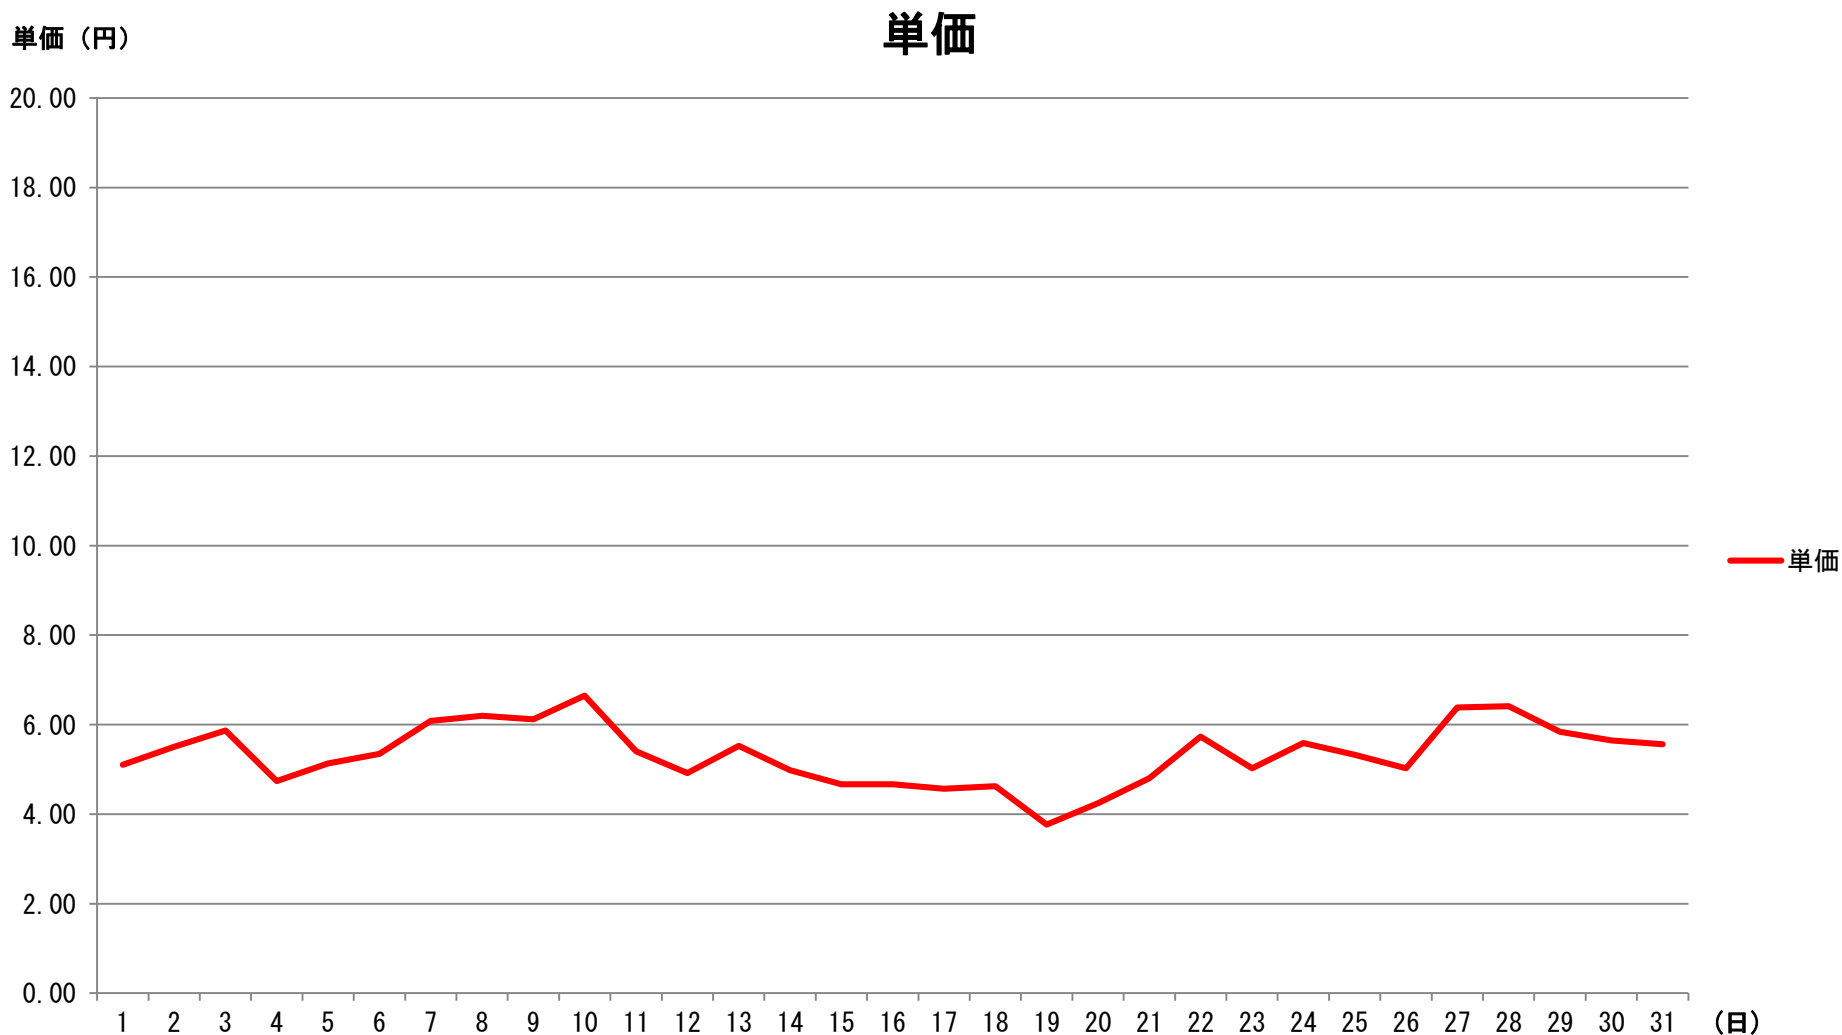

2020年7月度 東北電力エリア単価推移

2020年7月度 東北電力エリア単価表

【単価表】 1コマあたりの単価(円) [税込]

	1	2	3	4	5	6	7	8	9	10	11	12	13	14	15	16	17	18	19	20	21	22	23	24	25	26	27	28	29	30	31	32	33	34	35	36	37	38	39	40	41	42	43	44	45	46	47	48									
日付	00 30	01 00	01 30	02 00	02 30	03 00	03 30	04 00	04 30	05 00	05 30	06 00	06 30	07 00	07 30	08 00	08 30	09 00	09 30	10 00	10 30	11 00	11 30	12 00	12 30	13 00	13 30	14 00	14 30	15 00	15 30	16 00	16 30	17 00	17 30	18 00	18 30	19 00	19 30	20 00	20 30	21 00	21 30	22 00	22 30	23 00	23 30	24 00									
7/1	4	4	4	4	3	3	4	4	4	4	4	4	4	4	4	5	5	5	5	6	6	5	5	5	5	4	4	6	6	6	6	6	8	8	6	6	6	6	6	6	6	6	6	6	6	6	5	5	5								
7/2	4	4	4	4	4	4	4	4	4	4	4	4	4	4	4	4	5	5	5	5	5	5	5	5	5	5	6	6	6	6	6	8	8	8	8	8	8	8	8	8	8	8	8	7	6	6	6	6	6	5	5	5					
7/3	5	5	5	5	5	5	5	5	5	5	5	5	5	5	5	5	5	5	6	6	6	6	6	6	6	6	7	8	8	8	7	7	8	8	8	8	8	8	8	8	8	6	6	6	6	6	6	6	5	5	5	5					
7/4	4	4	3	3	3	3	3	3	3	3	3	2	2	2	3	4	5	5	5	5	5	6	6	6	6	5	5	6	6	6	6	6	6	6	6	6	6	6	6	6	6	6	6	6	6	6	6	5	5	5	5	5					
7/5	4	4	4	4	4	4	4	4	4	4	4	4	4	2	3	2	2	4	4	4	4	4	4	4	4	4	5	5	5	5	5	5	6	6	6	6	6	6	7	8	8	8	8	8	8	8	8	6	6	6	6	6	5	5	5		
7/6	2	4	4	4	2	1	3	4	4	4	4	4	4	4	4	4	5	6	6	5	6	5	8	5	6	6	5	8	8	8	8	8	8	8	8	7	6	6	6	6	6	6	6	6	6	6	6	5	5	5	5	5					
7/7	4	4	4	4	4	4	4	4	4	4	4	4	4	4	4	5	5	6	6	7	7	7	8	8	8	6	6	8	8	8	8	8	8	8	8	9	8	8	8	8	8	8	8	5	6	5	6	6	6	6	5	5	5				
7/8	5	5	5	5	5	5	4	4	4	4	4	4	4	5	5	5	5	6	6	7	8	8	8	8	8	8	8	8	8	8	8	8	8	8	8	8	8	7	6	7	6	6	6	6	6	6	5	5	5	5	5	5					
7/9	5	5	5	5	5	5	5	5	5	5	5	4	4	5	5	5	6	6	7	6	5	5	8	8	6	6	8	8	8	8	8	8	8	8	8	8	8	8	8	8	8	8	8	8	8	6	6	6	6	5	5	5	5	5			
7/10	5	5	5	5	5	5	5	5	5	5	5	5	5	5	5	5	6	6	8	8	8	8	8	8	8	8	8	8	8	8	8	8	8	8	8	8	8	8	8	8	8	8	8	8	7	7	6	6	6	6	6	6	6				
7/11	5	5	5	5	5	5	5	5	5	4	4	4	4	4	4	5	5	5	5	5	5	5	5	5	5	5	5	5	5	5	5	5	5	5	5	5	5	5	5	5	5	5	5	5	5	5	5	5	5	5	5	5	5				
7/12	4	4	5	5	4	4	4	4	4	4	4	3	3	3	2	4	4	4	4	4	5	5	5	5	4	5	5	5	5	5	5	5	5	5	5	6	6	6	6	6	7	7	7	7	7	6	6	6	6	5	5	5	5	5			
7/13	4	4	4	4	4	4	4	4	4	4	4	4	4	4	4	5	5	5	6	6	6	6	6	6	6	6	6	6	6	7	8	8	7	8	8	8	7	7	7	7	7	6	6	6	6	6	6	5	5	5	5	5	5				
7/14	3	2	4	3	3	4	4	4	4	4	4	4	4	4	4	4	5	5	6	6	6	6	6	6	6	6	5	5	6	6	6	6	6	6	6	6	6	6	6	6	6	6	6	6	5	5	5	5	5	5	5	5	5				
7/15	3	3	3	3	3	3	3	4	4	4	4	4	3	4	4	4	4	5	5	5	5	5	5	5	5	5	5	5	5	5	5	5	5	5	5	5	5	5	5	5	5	5	5	5	5	5	5	5	4	4	4	4	4	4			
7/16	3	3	3	3	3	3	4	4	4	4	4	4	4	4	4	4	4	5	5	5	5	5	5	5	5	5	5	5	5	5	5	5	5	5	5	5	5	5	5	5	5	5	5	5	5	5	5	5	5	5	5	5	5	5	5		
7/17	3	3	2	3	3	3	4	4	4	4	3	3	3	4	4	4	4	5	6	6	6	6	6	6	6	6	5	5	5	5	5	5	5	5	5	5	5	5	5	5	5	5	5	5	5	5	5	5	5	5	5	5	5	5	5		
7/18	4	3	3	4	4	4	4	4	4	4	4	4	4	4	4	4	4	4	4	4	5	5	5	5	4	4	4	4	4	4	4	4	4	4	4	4	5	5	5	5	6	6	6	6	6	6	6	6	5	5	5	5	5	5			
7/19	2	2	2	3	3	2	2	3	3	2	3	2	2	2	2	2	2	2	2	2	2	2	2	2	2	4	4	4	4	4	4	4	4	4	4	4	4	4	4	4	4	4	4	4	4	4	4	4	4	4	4	4	4	4			
7/20	3	2	1	0	0	0	0	0	1	1	2	2	3	4	4	4	4	4	4	4	5	5	5	5	5	5	5	5	5	5	5	5	5	5	5	5	5	5	5	5	5	5	5	5	5	5	5	5	5	5	5	5	5	5	5