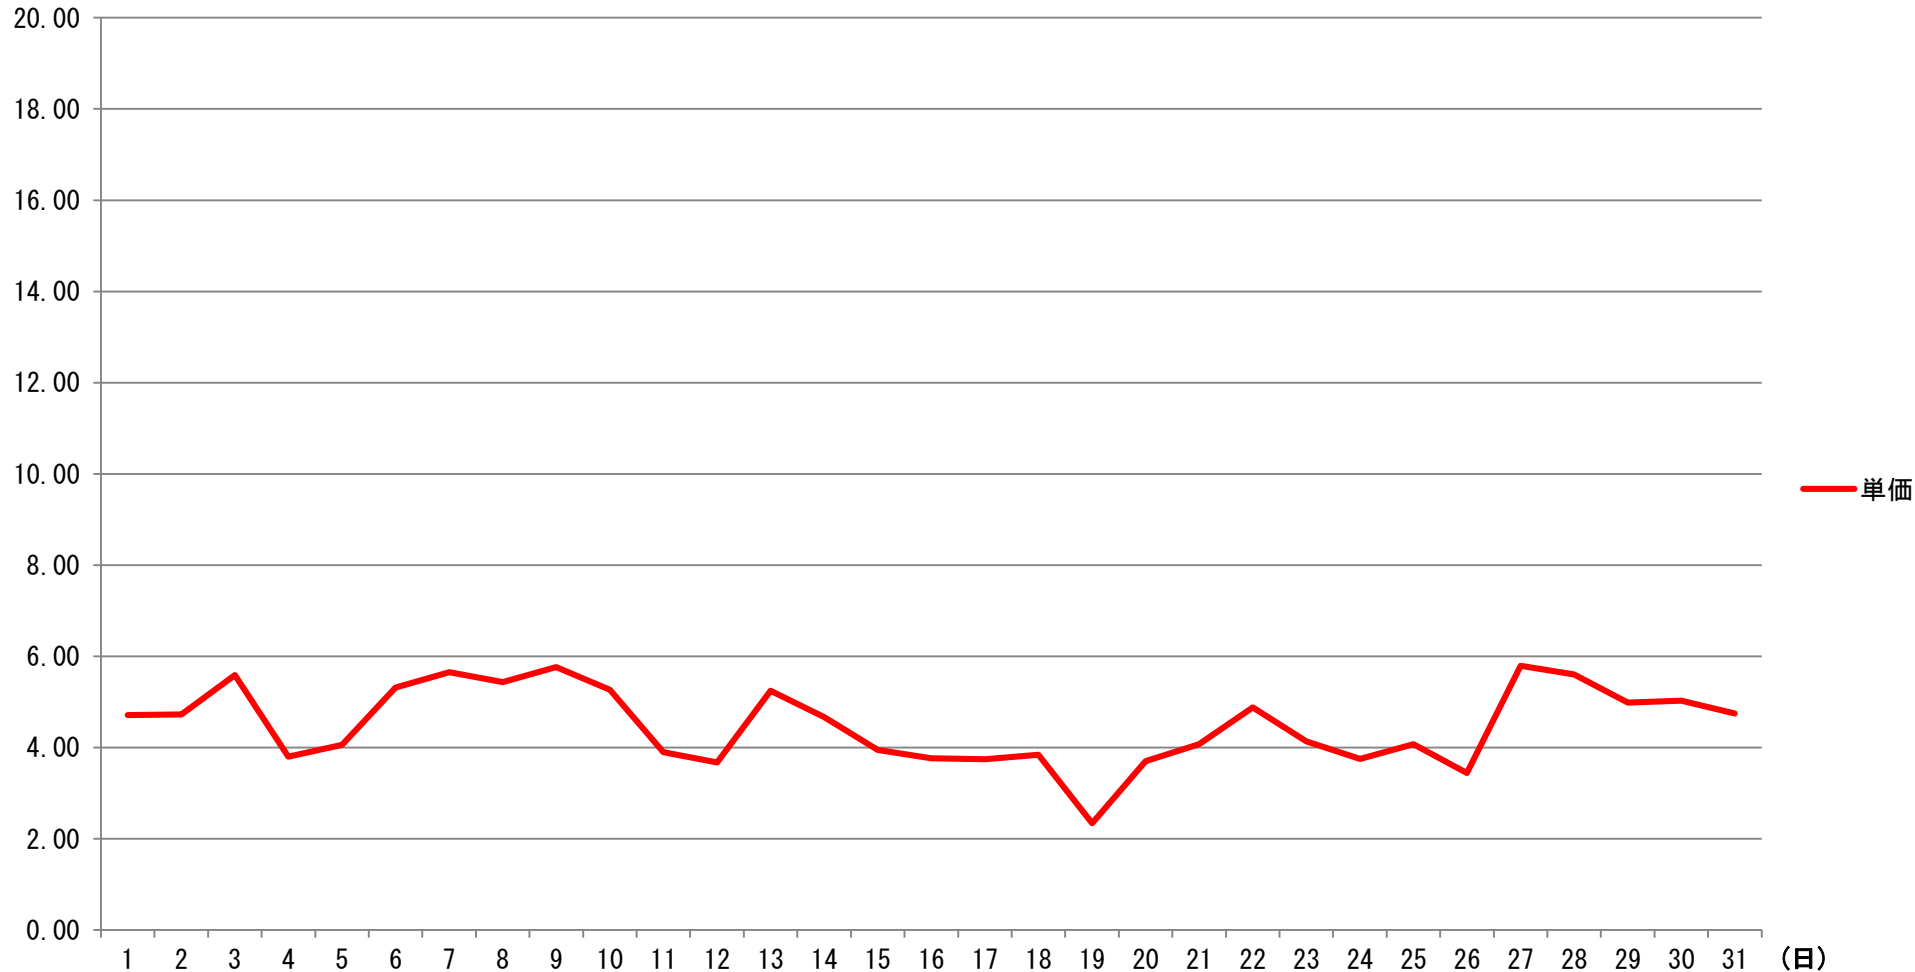

2020年7月度 中部電力エリア単価推移

単価 (円)

単価

2020年7月度 中部電力エリア単価表

【単価表】 1コマあたりの単価(円) [税込]

日付	1	2	3	4	5	6	7	8	9	10	11	12	13	14	15	16	17	18	19	20	21	22	23	24	25	26	27	28	29	30	31	32	33	34	35	36	37	38	39	40	41	42	43	44	45	46	47	48				
7/1	4	4	4	4	3	3	4	4	4	4	4	4	4	4	4	4	4	4	4	6	6	4	4	4	4	4	4	4	4	6	6	6	6	6	8	8	6	4	5	6	6	6	6	6	6	6	6	5	6	4	4	4
7/2	4	4	4	4	4	4	4	4	4	4	4	4	4	4	3	3	4	4	4	4	5	4	4	4	4	4	4	4	6	6	5	5	4	5	6	8	6	6	7	8	8	8	7	5	4	4	4	4	4	4	4	4
7/3	4	4	4	4	4	4	4	4	4	4	4	4	4	4	4	4	5	7	7	7	7	7	7	7	7	7	7	8	8	8	7	7	8	8	7	7	7	7	7	7	5	6	5	5	5	5	6	5	4	4	4	
7/4	4	4	3	3	3	3	3	3	3	3	3	2	2	2	3	3	4	4	4	4	4	4	3	4	3	3	3	3	3	3	3	3	4	4	4	4	4	4	5	6	6	6	6	5	4	6	5	5	4	4	4	
7/5	4	4	4	3	3	4	4	4	4	4	4	2	3	2	2	3	4	4	4	4	4	4	4	4	4	5	5	5	4	4	4	4	4	4	4	4	5	5	5	7	6	5	5	4	4	4	4	3	3	2		
7/6	2	3	3	2	2	1	3	4	4	4	4	4	4	4	4	4	5	6	7	7	7	7	8	8	8	6	6	7	8	8	8	8	8	8	8	8	9	7	6	6	6	6	5	4	5	5	6	5	4	4	4	
7/7	4	4	3	3	3	4	4	4	4	4	4	4	4	4	4	5	6	6	7	7	7	8	8	8	8	6	6	7	8	7	8	7	8	8	8	9	7	6	7	7	7	5	5	4	4	4	4	5	4	4	4	
7/8	4	3	3	4	4	4	4	4	4	4	4	4	4	4	4	4	6	6	7	8	7	7	7	7	6	5	7	7	7	7	7	7	8	8	8	5	5	5	6	7	6	6	5	5	4	5	4	4	4	4		
7/9	4	4	3	3	3	3	3	4	4	4	4	4	4	4	4	5	5	6	6	7	8	8	8	7	6	5	6	7	7	8	8	8	8	8	8	8	7	7	8	7	7	6	6	6	4	5	5	4	4	4		
7/10	4	4	4	4	4	3	3	4	4	4	4	4	4	4	4	5	5	6	7	8	8	8	8	7	6	5	6	6	6	6	6	6	6	6	6	7	6	5	6	7	6	5	5	4	4	4	4	6	4	4	3	
7/11	4	3	2	2	3	4	4	5	5	4	4	4	4	3	2	2	3	4	5	5	5	5	4	4	2	2	3	3	4	4	4	4	4	4	4	4	5	5	6	6	5	5	4	4	4	4	4	3	2	2		
7/12	2	4	5	5	4	4	4	4	4	4	3	3	3	2	2	2	2	2	2	2	2	3	3	3	2	3	3	4	4	3	3	3	3	4	4	4	6	7	7	7	6	6	4	4	4	4	4	4	4	2		
7/13	3	4	4	4	4	3	4	4	4	4	4	4	4	4	4	5	5	5	6	6	6	6	6	6	6	6	6	6	7	8	8	7	8	9	8	7	7	7	7	6	6	5	5	5	3	4	3	2	2			
7/14	3	2	4	3	3	4	4	4	4	4	4	4	4	4	4	5	5	6	6	6	6	6	6	6	6	6	6	6	6	6	6	6	6	6	6	6	6	6	6	6	6	6	5	4	5	4	5	5	3	2		
7/15	3	3	3	3	3	3	3	4	4	4	4	4	3	4	4	4	2	4	5	5	5	5	4	3	2	2	3	4	4	5	4	5	4	5	5	4	5	4	5	5	5	4	4	4	4	4	4	4	4	4	4	
7/16	3	3	3	3	3	3	4	4	4	4	4	4	4	4	4	4	3	3	4	4	4	4	4	4	4	4	4	4	4	4	4	4	4	4	4	4	4	4	5	5	5	5	4	4	4	4	4	4	4	4	3	
7/17	3	3	2	3	3	3	4	4	4	4	3	3	3	3	3	3	3	3	3	3	3	4	4	3	3	4	4	3	4	4	4	4	4	4	4	4	4	4	5	5	5	5	5	5	5	5	4	4	4	4	3	2
7/18	3	3	3	4	4	4	4	4	4	4	4	4	4	4	4	4	4	4	3	3	3	3	3	3	3	3	3	3	3	2	3	4	4	4	4	4	4	5	5	5	5	5	5	5	5	5	5	4	4	4	3	2
7/19	1	2	2	3	3	2	2	3	3	2	3	2	2	2	1	0	0	0	0	0	0	0	0	0	0	0	0	0	0	0	1	0	1	2	2	3	4	4	5	5	5	5	5	5	5	4	4	4	4	4	4	4
7/20	3	2	1	0	0	0	0	1	1	2	2	3	4	3	3	3	4	5	4	4	4	4	4	4	3	3	4	4	5	5	5	5	5	5	5	5	5	6	6	6	6	6	6	5	5	5	5	4	4	3		
7/21	2	3	3	3	3	3	4	4	4	4	4	4	4	4	4	4	4	4	4	4	4	4	4	4	4	3	3	4	4	4	4	4	4	4	5	5	5	5	5	5	6	6	5	5	4	4	4	5	4	4	2	
7/22	4	3	3	3	4	3	3	4	4	4	4	4	4	4	4	4	3	4	4	4	4	3	4	4	4	3	4	5	5	6	7	7	8	8	8	7	7	8	8	8	7	6	5	5	5	5	4	4	4	4	4	
7/23	4	3	3	3	2	3	2	3	3	3	3	3	3	3	3	2	3	5	5	5	5	5	5	5	5	5	5	4	4	5	5	5	5	4	4	5	5	5	5	5	5	5	5	5	5	5	4	4	3	3	2	
7/24	2	2	2	3	3	3	3	3	4	4	3	3	3	3	3	4	3	3	3	3	3	3	3	3	3	3	3	3	3	5	5	5	5	5	5	5	5	5	5	5	5	5	5	4	4	4	4	3	3	2	2