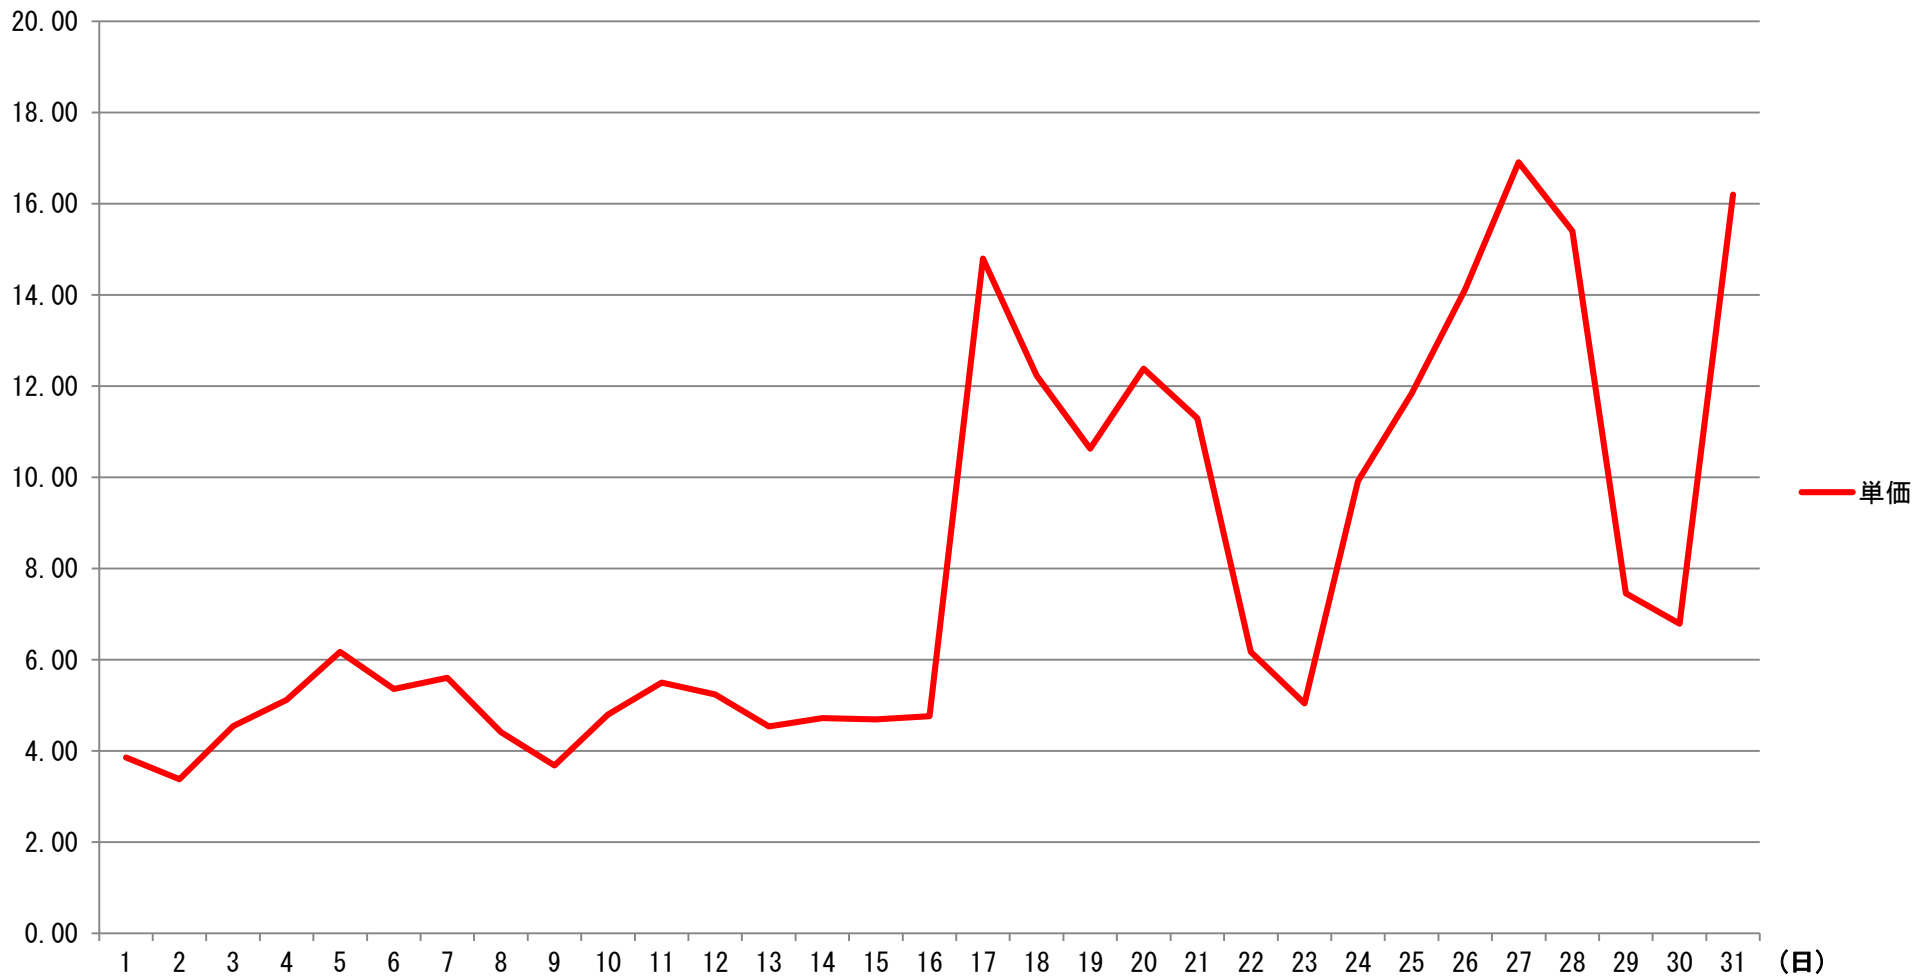

2020年8月度 中国電力エリア単価推移

単価 (円)

単価

2020年8月度 中国電力エリア単価表

【単価表】 1コマあたりの単価(円) 【税込】

日付	1コマあたりの単価(円) 【税込】																																																	
	1	2	3	4	5	6	7	8	9	10	11	12	13	14	15	16	17	18	19	20	21	22	23	24	25	26	27	28	29	30	31	32	33	34	35	36	37	38	39	40	41	42	43	44	45	46	47	48		
	00	01	01	02	02	03	03	04	04	05	05	06	06	07	07	08	08	09	09	10	10	11	11	12	12	13	13	14	14	15	15	16	16	17	17	18	18	19	19	20	20	21	21	22	22	23	23	24		
8/1	4	4	4	4	4	4	4	4	4	4	5	4	4	3	3	3	2	2	3	2	2	2	2	2	2	2	3	3	3	3	3	4	4	5	5	5	5	6	7	7	7	5	5	5	5	5	3	3	3	
8/2	3	3	3	4	4	4	4	3	3	3	3	3	2	2	2	2	2	1	1	1	0	0	0	0	1	2	3	4	4	4	4	4	5	5	5	6	6	6	6	5	5	5	5	5	5	5	4	3		
8/3	4	3	2	2	2	2	2	2	3	3	3	2	2	2	2	4	4	4	5	4	4	4	4	5	5	5	5	7	7	7	7	7	7	7	8	9	7	7	7	6	5	5	5	5	4	3	3			
8/4	5	3	3	3	2	4	4	4	4	4	4	4	4	3	4	3	3	5	5	5	4	4	5	5	5	5	5	6	6	7	6	7	7	8	7	7	7	8	7	7	7	5	5	5	5	4	4			
8/5	5	4	5	4	4	4	4	3	3	4	4	4	3	3	3	3	4	5	5	5	4	4	5	5	5	5	7	7	7	7	8	9	16	16	11	9	12	16	12	8	7	6	7	5	5	5	4			
8/6	5	4	3	2	2	2	3	4	4	2	4	4	4	3	4	4	4	5	5	5	4	5	5	5	4	5	5	6	6	8	8	10	10	8	8	8	11	14	8	7	6	5	5	5	5	5				
8/7	4	3	4	5	5	5	5	5	4	4	4	4	5	4	3	3	4	4	4	4	5	4	5	5	5	5	6	7	8	8	11	13	11	9	10	9	9	8	5	4	4	4	4	5	5	5				
8/8	5	5	5	4	4	4	4	4	3	3	4	3	3	3	3	3	4	4	4	4	4	4	4	4	4	4	5	5	5	5	5	5	5	5	5	7	7	7	6	6	5	5	4	4	4	3	3			
8/9	4	3	4	4	4	4	4	4	4	4	4	4	4	3	0	0	0	0	0	0	0	0	0	0	0	2	3	2	3	3	3	4	4	5	5	7	7	8	8	8	7	7	7	6	5	5	5	4	4	
8/10	5	5	4	3	3	3	4	4	4	4	4	4	4	3	3	3	3	4	4	5	5	5	5	5	5	5	5	5	5	5	5	5	5	7	7	7	7	7	7	7	5	5	5	5	5	4	4			
8/11	5	5	4	4	4	4	4	4	3	4	4	4	4	3	4	5	4	5	5	4	4	4	4	4	4	5	5	5	5	5	5	7	10	7	10	10	13	10	8	10	7	7	5	5	5	4	5			
8/12	5	4	3	3	4	5	5	5	4	4	4	4	5	4	4	4	5	4	4	5	5	4	5	5	4	5	5	5	5	8	9	13	7	7	6	7	8	6	6	6	5	5	5	5	5	5				
8/13	4	5	5	5	4	3	3	3	3	3	3	4	5	5	4	5	5	3	3	3	3	3	3	3	3	3	3	4	4	4	4	4	5	5	6	6	8	9	9	8	7	5	6	5	5	4	4			
8/14	5	5	4	5	5	5	5	5	5	5	5	5	5	5	5	5	3	4	4	4	3	3	3	3	4	3	3	4	4	4	5	5	5	5	5	5	6	8	7	7	7	7	5	7	5	5	3			
8/15	4	4	3	3	3	3	3	3	3	3	4	4	3	1	1	2	2	3	4	4	4	4	4	4	4	4	4	4	3	4	4	5	5	7	7	9	10	13	11	8	7	7	7	5	5	4	4			
8/16	5	4	3	2	2	2	3	3	3	3	4	4	4	4	4	4	4	4	3	3	3	3	3	3	4	4	4	4	5	4	4	5	5	6	7	8	9	11	10	8	7	7	7	6	5	5	4			
8/17	4	4	3	4	4	4	4	4	4	4	4	3	3	3	3	4	4	4	5	7	7	8	9	9	7	7	13	21	33	37	39	44	44	50	44	44	44	44	21	16	11	7	6	7	5	5	5			
8/18	5	5	5	5	5	4	4	4	4	5	5	5	4	4	4	5	5	5	7	7	6	7	7	8	6	6	8	9	11	13	14	29	44	44	41	43	44	44	29	13	16	11	7	6	6	5	5			
8/19	5	5	5	5	5	4	4	4	4	5	5	5	5	5	5	5	6	7	7	7	6	6	6	6	6	6	7	8	9	10	11	22	28	33	16	22	33	50	33	22	18	11	7	7	7	7				
8/20	5	5	5	5	5	5	5	5	5	5	5	5	5	5	5	5	5	5	5	5	5	5	5	5	5	5	6	5	5	9	9	9	16	16	33	44	44	44	39	39	39	26	16	13	11	13	9	9	7	7
8/21	7	6	4	5	5	5	5	5	5	5	5	5	4	5	5	6	7	7	7	7	5	5	6	7	6	5	8	9	9	11	22	31	48	55	33	31	31	25	18	13	9	8	8	7	7	6	5			
8/22	5	5	5	5	5	5	5	4	4	5	4	4	4	4	4	4	4	4	5	5	4	4	4	5	6	7	7	7	7	7	8	9	9	9	9	9	9	9	9	8	7	7	7	7	7	6	4			
8/23	4	4	4	4	4	4	4	4	4	4	4	4	4	4	4	4	4	4	4	4	4	4	4	4	4	4	4	4	4	4	5	4	6	7	7	7	9	10	9	8	8	7	7	6	5	5	4