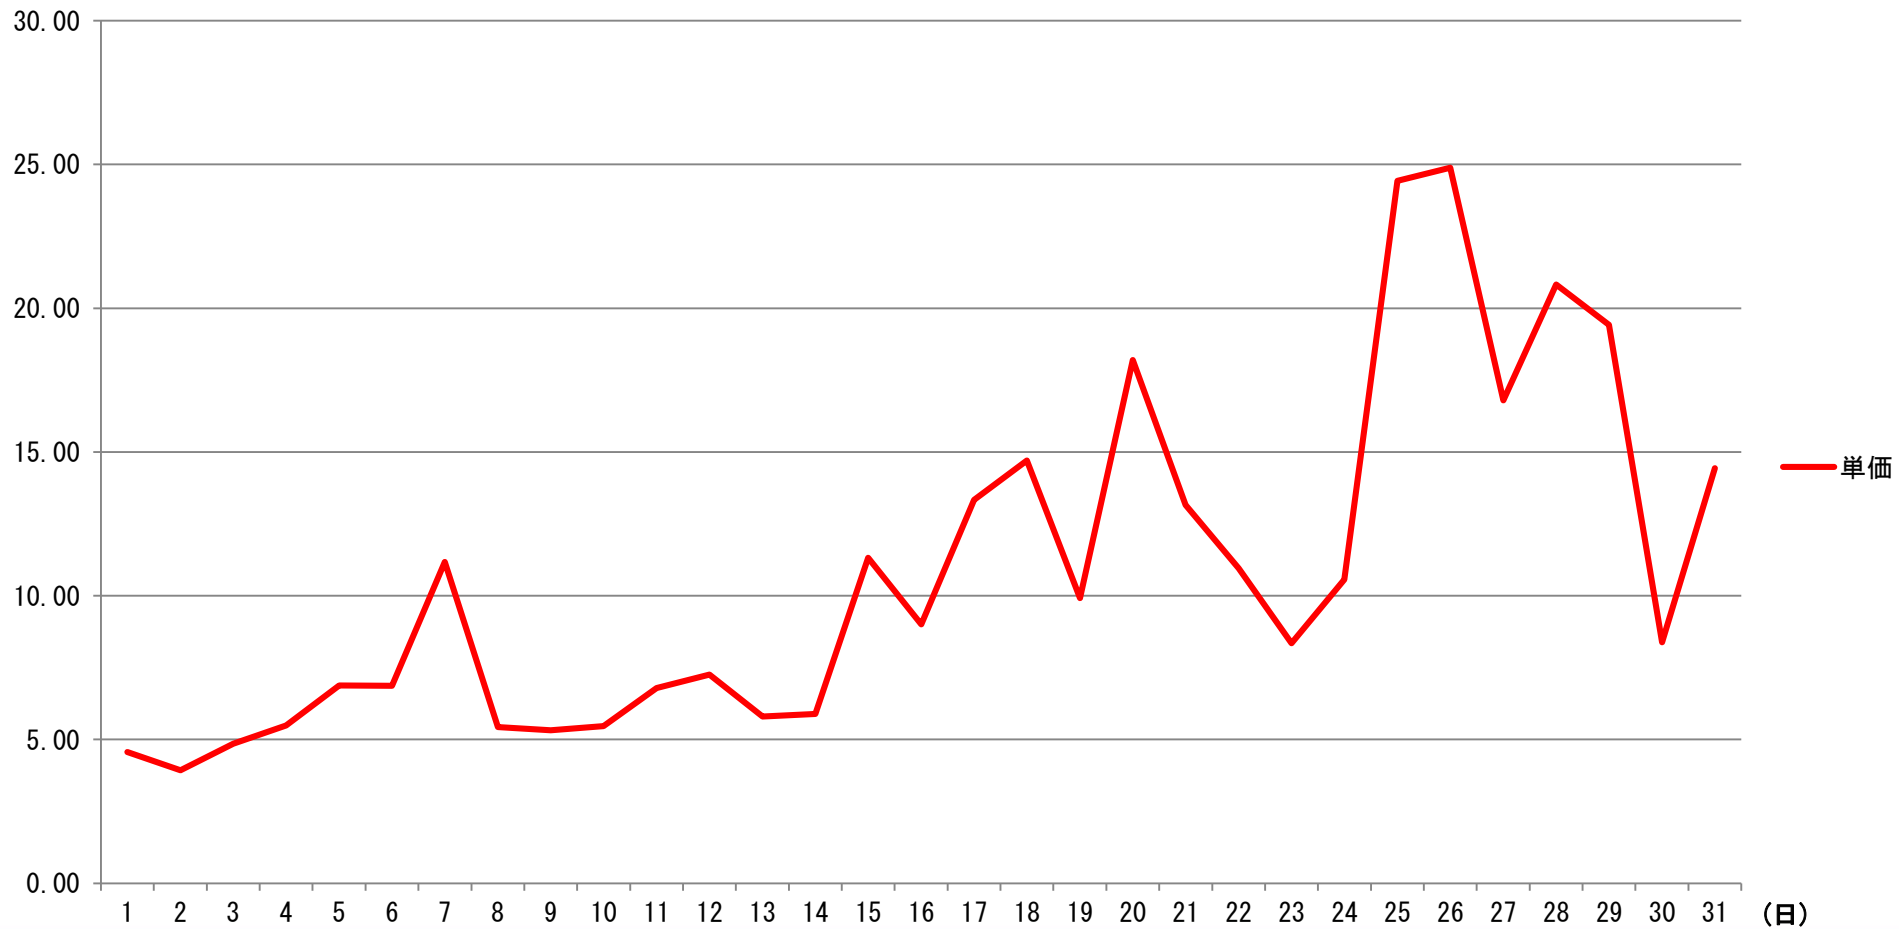

2020年8月度 北海道電力エリア単価推移

単価

単価 (円)

2020年8月度 北海道電力エリア単価表

【単価表】 1コマあたりの単価(円) [税込]

日付	1	2	3	4	5	6	7	8	9	10	11	12	13	14	15	16	17	18	19	20	21	22	23	24	25	26	27	28	29	30	31	32	33	34	35	36	37	38	39	40	41	42	43	44	45	46	47	48			
8/1	4	4	4	4	4	4	4	4	4	4	4	4	4	3	3	3	2	4	4	4	4	4	4	4	4	4	4	4	4	4	5	5	5	6	6	7	7	7	7	7	7	5	5	5	5	5	5	5	4	4	
8/2	3	3	3	4	4	4	4	4	3	3	3	3	2	2	2	2	2	2	2	2	2	3	3	3	4	4	4	4	4	4	4	5	5	5	5	6	6	6	6	6	5	5	5	5	5	5	5	5	4	4	
8/3	4	4	4	4	3	2	3	3	3	2	2	2	2	2	4	4	4	4	5	5	5	5	5	5	5	5	5	6	7	7	7	7	7	7	7	7	7	7	7	7	7	6	5	5	5	5	5	5	5	5	
8/4	5	4	4	4	4	4	4	4	4	4	4	4	4	4	4	5	7	5	5	5	5	5	5	7	7	5	5	5	5	7	7	7	7	7	7	8	7	7	7	7	7	7	7	5	5	5	5	5	5	5	5
8/5	5	5	5	4	4	4	4	4	4	4	5	4	5	4	4	4	6	5	5	6	6	6	6	8	8	7	8	7	9	9	9	9	9	9	16	16	11	9	9	11	8	8	9	9	7	7	7	7	5	5	
8/6	5	5	5	5	5	5	5	5	5	5	5	5	5	5	5	5	5	5	5	5	5	5	5	6	8	8	9	9	8	7	9	9	9	9	9	9	9	8	8	8	8	9	8	7	7	7	7	7	5	5	
8/7	5	5	5	5	5	5	5	5	4	5	5	5	5	5	5	5	5	5	5	5	7	7	7	13	13	8	10	18	19	22	28	28	34	33	33	33	22	18	19	19	18	11	8	8	7	7	7	7	7	7	7
8/8	5	5	5	5	4	4	4	4	4	4	4	4	5	5	4	5	5	4	4	5	5	5	5	5	5	6	6	5	5	5	7	7	7	7	7	7	7	7	7	7	7	7	7	7	7	5	5	6	5	5	
8/9	4	4	4	4	4	4	4	4	4	4	4	4	4	4	3	4	4	4	4	5	5	5	5	5	5	5	5	5	5	5	7	7	7	7	7	7	7	7	7	8	8	8	7	7	7	7	7	7	7	5	5
8/10	5	5	4	4	4	4	4	4	4	4	4	4	4	4	4	4	4	4	4	4	5	5	5	5	5	5	5	5	5	7	7	7	7	7	7	7	7	7	7	7	7	7	7	7	7	7	7	7	5	5	
8/11	5	5	5	5	5	5	5	5	5	5	5	5	5	5	5	5	5	5	5	7	7	7	7	7	7	7	7	7	7	7	7	7	7	7	7	7	7	7	7	7	7	7	7	7	7	7	7	7	7	7	7
8/12	6	5	5	5	5	5	5	5	5	5	5	5	5	5	5	6	5	5	7	7	7	7	7	7	7	7	8	8	9	9	12	17	17	12	13	9	9	8	8	8	8	8	8	8	8	8	7	7	7	7	6
8/13	6	6	5	5	5	5	5	5	5	5	5	5	5	5	5	5	7	5	4	4	3	3	3	4	5	5	5	5	5	6	7	8	8	8	8	8	8	8	8	8	9	8	8	7	7	7	7	7	7	7	
8/14	5	5	5	5	5	5	5	5	5	5	5	5	5	5	5	5	5	5	5	5	5	5	6	7	7	7	7	7	7	7	7	7	7	7	7	7	7	7	7	7	7	7	7	7	7	7	7	7	7	5	5
8/15	5	5	4	4	4	4	4	4	4	4	4	4	4	6	9	10	5	10	13	10	6	6	10	10	10	10	15	16	18	18	18	18	18	18	18	18	18	18	18	18	20	20	19	18	18	18	22	16	9	7	7
8/16	6	5	5	5	5	5	5	5	5	5	5	5	5	5	4	4	5	5	5	5	5	5	7	7	5	5	5	5	5	7	7	7	7	7	7	7	12	13	20	22	28	32	31	22	15	15	12	14	11	5	5
8/17	10	5	5	5	5	5	5	5	5	5	5	5	5	5	5	6	5	5	7	7	5	5	11	15	5	6	8	17	18	19	5	18	39	50	44	44	44	44	44	44	21	16	11	7	7	7	7	7	7		
8/18	15	13	10	7	7	7	7	7	10	10	7	7	6	5	7	7	5	5	5	5	7	5	5	5	5	5	5	9	10	12	13	22	29	44	44	41	43	44	44	29	13	22	18	13	12	18	17	14	10		
8/19	7	7	6	6	5	5	5	5	5	5	5	5	5	5	7	7	5	5	7	7	7	7	5	6	5	5	7	8	10	10	11	22	28	33	16	22	18	13	13	13	18	20	11	11	11	11	11	11			
8/20	33	21	22	18	23	22	15	17	18	22	15	14	11	10	14	17	5	7	12	13	7	7	10	13	7	10	18	20	17	18	20	33	44	44	44	39	39	39	26	16	13	11	13	9	9	7	7	7			
8/21	7	7	7	7	6	6	6	6	6	6	5	5	6	9	9	13	7	7	7	8	8	8	11	9	9	8	9	11	13	21	22	31	46	50	33	31	31	25	18	13	15	17	11	11	10	10	7	7			
8/22	10	7	6	6	6	5	5	5	5	5	5	6	6	5	6	6	9	9	9	6	5	5	5	5	6	6	9	9	9	9	11	11	13	15	18	20	28	31	32	27	33	19	15	13	13	12	11	9			
8/23	8	5	6	5	5	5	5	5	5	5	5	5	5	5	5	5	5	5	5	5	5	5	5	5	5	6	6	7	7	7	7	9	9	9	13	14	15	18	19	19	18	15	14	12	9	17	11	11	9		
8/24	8	5	5	5	5	5	5	5	5	5	5	5	6	9	10	15	5	7	10	10	9	10	9	9	9	9	11	12	14	18	20	18	20	22	32	30	44	9	8	7	7	7	7	7	7	7	7	6