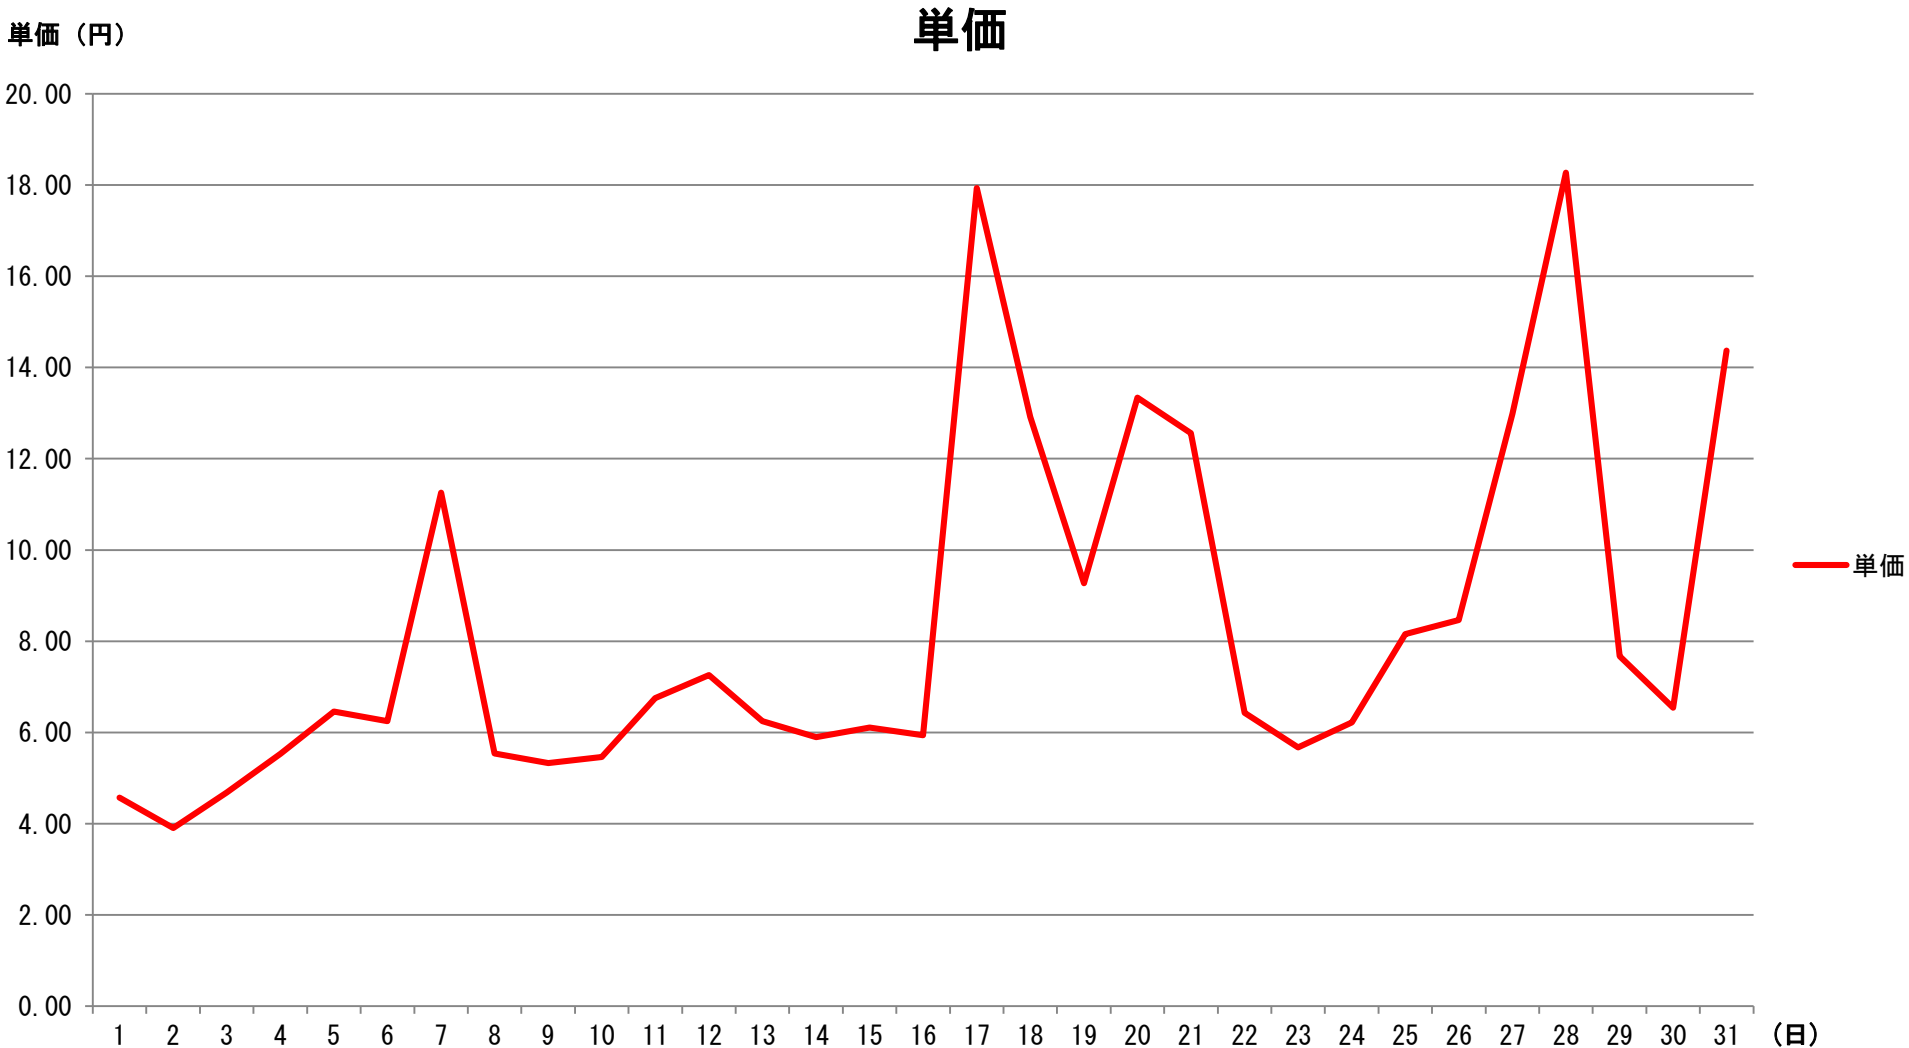

2020年8月度 東京電力エリア単価推移

2020年8月度 東京電力エリア単価表

【単価表】 1コマあたりの単価(円) [税込]

日付	1	2	3	4	5	6	7	8	9	10	11	12	13	14	15	16	17	18	19	20	21	22	23	24	25	26	27	28	29	30	31	32	33	34	35	36	37	38	39	40	41	42	43	44	45	46	47	48		
8/1	4	4	4	4	4	4	4	4	4	4	4	4	4	3	3	3	2	4	4	4	4	4	4	4	4	4	4	4	4	4	5	5	5	6	6	7	7	7	7	7	7	5	5	5	5	5	5	4	4	
8/2	3	3	3	4	4	4	4	3	3	3	3	3	2	2	2	2	2	2	2	2	2	3	3	3	4	4	4	4	4	4	4	4	5	5	5	5	5	6	6	6	6	5	5	5	5	5	5	4	4	
8/3	4	3	2	2	2	2	2	2	2	2	2	2	2	2	2	4	4	4	4	5	5	5	5	5	5	5	5	6	7	7	7	7	7	7	7	7	7	7	7	7	7	6	5	5	5	5	5	5	5	
8/4	5	4	4	4	4	4	4	4	4	4	4	4	4	4	4	7	5	5	5	5	5	5	5	7	7	5	5	7	7	7	7	7	7	7	8	7	7	7	7	7	7	7	7	7	5	5	5	5	5	5
8/5	5	5	5	4	4	4	4	4	4	4	4	4	4	4	4	5	5	5	6	6	6	6	7	7	7	7	7	7	7	8	9	16	16	11	9	9	11	8	8	8	8	8	7	7	7	7	5	5		
8/6	5	5	5	5	5	5	5	5	5	5	5	5	5	5	5	5	5	5	5	5	7	7	7	7	7	7	7	7	7	8	8	8	8	8	8	8	8	8	8	8	8	8	7	7	7	7	5	5		
8/7	5	5	5	5	5	5	5	5	5	4	5	5	5	5	5	5	5	7	7	7	7	7	13	13	8	10	18	19	22	28	28	34	33	33	22	18	19	19	18	11	8	8	7	7	7	7	7	7	7	
8/8	5	5	5	5	4	4	4	4	4	4	4	4	4	4	5	5	4	4	5	5	5	5	5	5	5	6	6	5	5	7	7	7	7	7	7	7	7	7	7	7	7	7	7	7	7	6	5	5		
8/9	4	4	4	4	4	4	4	4	4	4	4	4	4	4	3	4	4	4	5	5	5	5	5	5	5	5	5	5	5	5	7	7	7	7	7	7	7	8	8	8	8	7	7	7	7	7	7	5	5	
8/10	5	5	4	4	4	4	4	4	4	4	4	4	4	4	4	4	4	4	4	5	5	5	5	5	5	5	5	5	5	7	7	7	7	7	7	7	7	7	7	7	7	7	7	7	7	7	5	5		
8/11	5	5	5	5	5	5	5	5	5	5	5	5	5	5	5	5	5	5	5	5	7	7	7	7	7	7	7	7	8	8	8	8	9	10	9	10	10	10	13	10	8	10	7	7	7	7	7	7		
8/12	6	5	5	5	5	5	5	5	5	5	5	5	5	5	5	6	5	5	7	7	7	7	7	7	7	7	8	8	9	9	12	17	17	12	13	9	9	8	8	8	8	8	8	7	7	7	7	6		
8/13	6	6	5	5	5	5	5	5	5	5	5	5	5	5	5	7	5	5	5	5	5	5	5	5	5	7	7	7	7	7	7	7	8	8	8	8	8	8	8	9	9	8	8	7	7	7	7	7		
8/14	5	5	5	5	5	5	5	5	5	5	5	5	5	5	5	5	5	5	5	5	5	5	5	6	7	7	7	7	7	7	7	7	7	7	8	8	8	8	8	7	7	7	7	7	7	5	5			
8/15	5	5	4	4	4	4	4	4	4	4	4	4	4	4	4	4	5	5	5	5	5	5	5	5	5	5	7	7	7	7	7	7	7	8	8	8	9	10	13	11	8	7	7	7	7	7	7	5		
8/16	5	5	5	5	4	4	4	4	4	4	4	4	4	4	4	4	5	5	5	5	5	5	5	5	5	5	7	7	7	7	7	7	7	8	7	8	8	8	9	8	8	7	7	7	7	7	5	5		
8/17	5	5	5	5	5	5	5	5	5	5	5	5	5	5	5	6	7	7	7	7	7	8	33	39	39	40	13	21	33	37	39	44	44	50	44	44	44	44	21	16	11	7	7	7	7	7	7			
8/18	7	7	6	6	5	5	5	5	5	5	5	6	6	7	7	5	5	7	7	7	7	7	7	7	7	8	7	9	10	11	13	22	29	44	44	41	43	44	44	29	13	16	11	7	6	5	5			
8/19	7	7	6	6	5	5	5	5	5	5	5	5	5	5	7	6	7	7	7	7	7	7	7	7	7	7	7	7	8	10	10	11	22	28	33	16	22	18	13	10	10	18	11	7	7	7	7			
8/20	6	5	5	5	5	5	5	5	5	5	5	5	5	5	6	7	7	7	7	7	7	8	9	8	9	13	13	17	18	20	33	44	44	44	44	39	39	39	26	16	13	11	13	9	9	7	7			
8/21	7	7	7	7	6	6	6	6	6	6	6	5	5	5	6	7	7	7	7	7	8	8	8	11	9	10	8	9	11	13	21	22	31	52	55	33	31	31	25	18	13	9	8	8	7	7				
8/22	5	5	5	5	5	5	5	5	5	5	5	5	5	5	5	5	5	5	5	5	5	5	5	5	5	5	5	5	7	7	7	7	7	8	9	9	9	9	9	9	9	9	8	7	7	7	7			
8/23	5	5	5	5	5	5	5	5	5	5	5	5	5	5	5	5	5	5	5	5	5	5	5	5	5	5	5	6	6	7	7	7	7	7	7	7	7	7	7	8	7	7	7	7	6	5	5			
8/24	4	4	4	4	4	4	4	4	4	4	4	4	4	4	4	5	5	5	7	7	7	7	7	7	7	7	7	7	8	8	8	9	9	9	9	8	8	8	8	8	8	7	7	7	7	7	6			
8/25	5	5	5	4	4	4	4	4	4	4	4	4	4	4	4	5	5	5	5	7	7	7	7	7	7	7	7	13	14	13	13	17	18	23	22	17	13	13	11	8	7	7	7	7	7	6	5