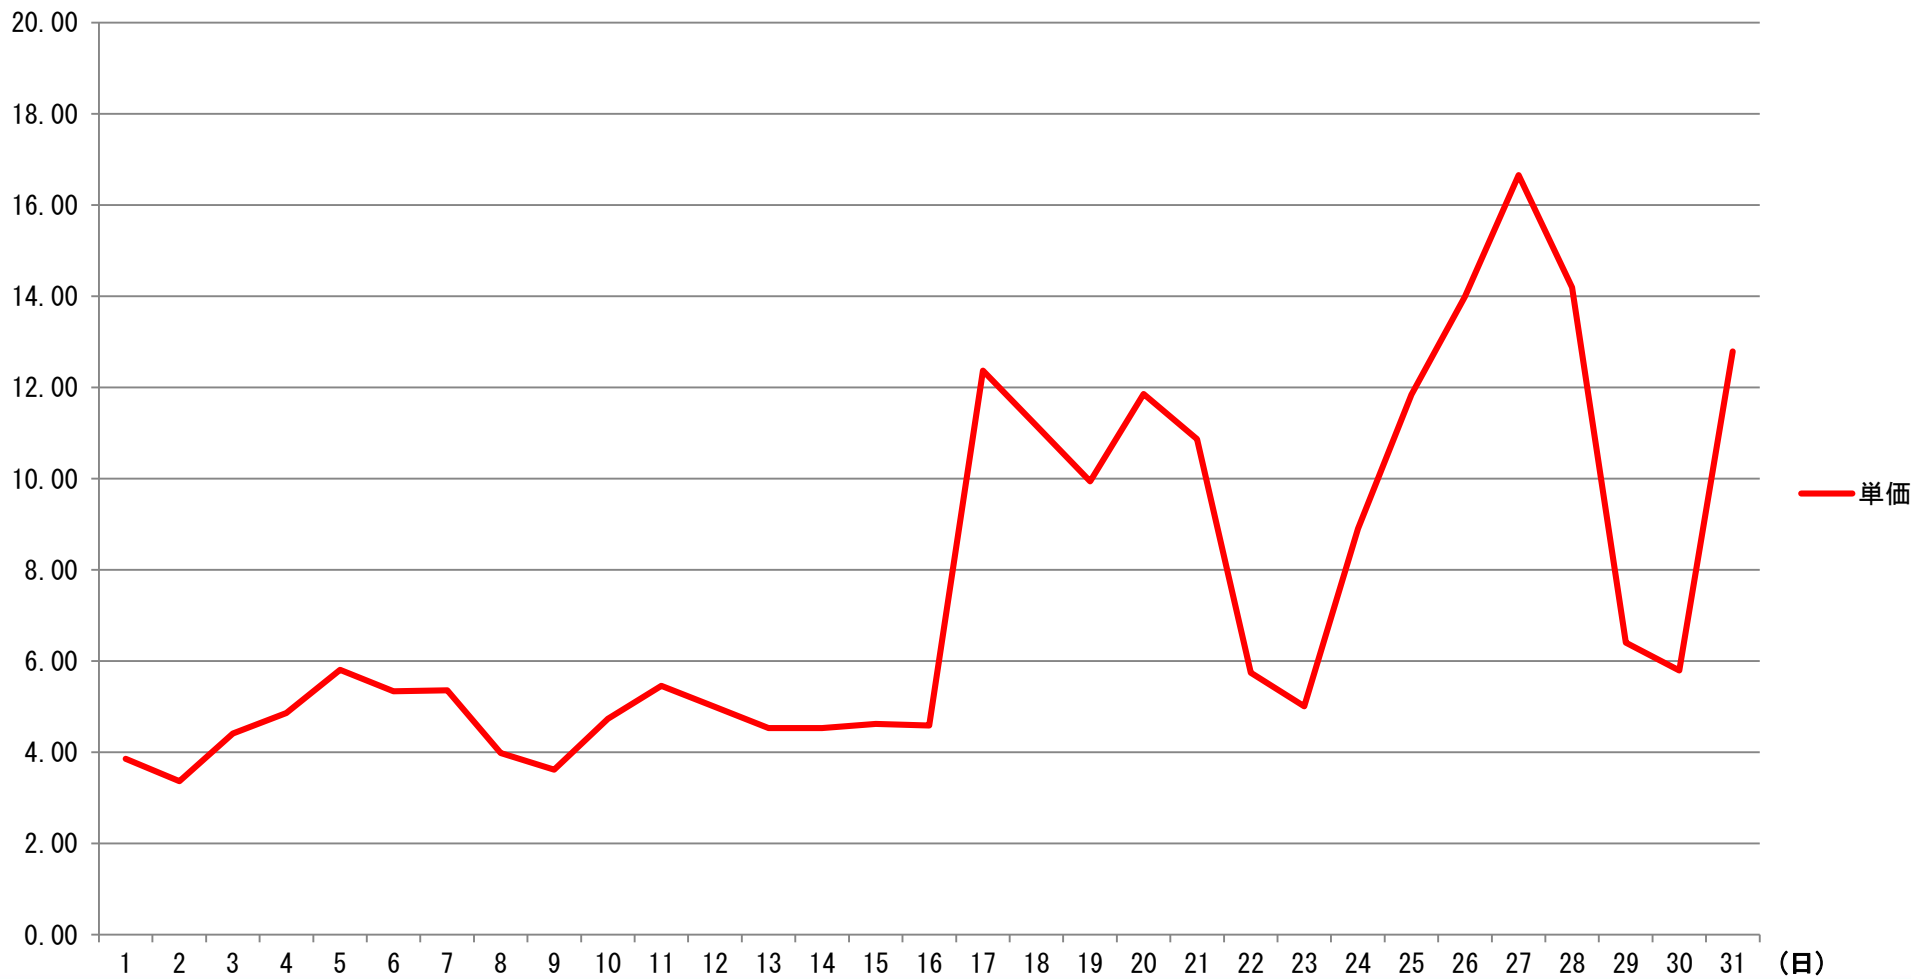

2020年8月度 九州電力エリア単価推移

単価 (円)

単価

2020年8月度 九州電力エリア単価表

【単価表】 1コマあたりの単価(円) [税込]

日付	1	2	3	4	5	6	7	8	9	10	11	12	13	14	15	16	17	18	19	20	21	22	23	24	25	26	27	28	29	30	31	32	33	34	35	36	37	38	39	40	41	42	43	44	45	46	47	48			
8/1	4	4	4	4	4	4	4	4	4	4	5	4	4	3	3	3	2	2	3	2	2	2	2	2	2	2	2	3	3	3	3	3	4	4	5	5	5	6	7	7	7	5	5	5	5	5	3	3	3		
8/2	3	3	3	4	4	4	4	3	3	3	3	3	2	2	2	2	2	1	1	1	0	0	0	0	1	2	3	4	4	4	4	4	4	5	5	6	6	6	6	5	5	5	5	5	5	5	4	3			
8/3	4	3	2	2	2	2	2	2	3	3	3	2	2	2	2	4	4	4	5	4	4	4	4	4	5	5	5	5	5	5	5	7	7	7	7	7	8	9	7	7	7	6	5	5	5	4	3	3			
8/4	5	3	3	3	2	4	4	4	4	4	4	4	4	3	4	3	3	5	4	4	4	4	4	4	4	4	4	4	5	5	5	5	7	8	7	7	7	7	8	7	7	7	7	5	5	5	4	4			
8/5	5	4	5	4	4	4	4	3	3	4	4	4	3	3	3	3	4	5	5	5	4	4	5	5	5	5	5	5	5	5	5	5	5	16	16	11	9	12	16	12	8	7	6	7	5	5	5	4			
8/6	5	4	3	2	2	2	3	4	4	2	4	4	4	3	4	4	4	5	5	5	4	5	5	5	4	5	5	5	5	6	8	8	10	10	8	8	8	11	14	8	7	6	5	5	5	5	5				
8/7	4	3	4	4	4	2	2	2	4	4	4	4	4	3	3	3	4	4	4	4	5	4	5	5	5	4	5	5	5	7	8	8	11	13	11	9	10	9	8	5	4	4	4	5	5	5	5				
8/8	5	4	2	2	2	1	2	2	2	2	4	3	3	3	3	3	3	4	4	4	4	4	4	4	4	4	4	4	5	5	5	5	5	5	5	5	5	7	7	7	6	6	5	5	4	4	4	3	3		
8/9	4	3	4	4	4	4	4	4	4	4	4	4	4	3	0	0	0	0	0	0	0	0	0	0	0	0	2	3	2	3	3	3	4	4	5	5	5	7	7	8	8	7	7	7	6	5	5	5	4	4	
8/10	5	5	4	3	3	3	4	4	4	4	4	4	4	3	3	3	3	4	4	4	4	4	4	4	4	5	5	5	5	5	5	5	5	5	5	5	7	7	7	7	7	7	7	5	5	5	5	4			
8/11	5	5	4	4	4	4	4	4	3	4	4	4	4	3	4	5	4	5	5	4	4	4	4	4	4	4	4	5	5	5	5	5	5	5	7	10	7	10	10	13	10	8	10	7	7	5	5	5	4	5	
8/12	5	4	3	3	4	2	2	2	4	4	4	4	4	4	4	4	5	4	4	4	4	4	4	4	4	4	5	5	5	5	8	9	13	7	7	6	7	8	6	6	6	5	5	5	5	5	5	5			
8/13	4	5	5	5	4	3	3	3	3	3	4	5	5	4	5	5	3	3	3	3	3	3	3	3	3	3	3	3	4	4	4	4	4	5	5	6	6	8	9	9	8	7	5	6	5	5	5	4	4		
8/14	5	5	4	5	4	4	4	4	4	4	4	4	4	4	4	4	3	4	4	4	4	3	3	3	3	4	3	3	4	4	4	4	5	5	5	5	5	5	6	8	7	7	7	7	5	7	5	5	3		
8/15	4	4	3	3	3	3	2	3	3	3	4	4	3	1	1	2	2	3	4	4	4	4	4	4	4	4	4	4	4	3	4	4	4	5	5	5	7	9	10	13	11	8	7	7	7	5	5	5	4	4	
8/16	5	4	3	2	2	2	2	2	2	2	4	4	4	4	4	4	4	3	3	3	3	3	3	3	3	3	3	4	4	4	4	4	4	4	4	4	5	7	8	9	11	10	8	7	7	7	6	5	5	4	
8/17	4	4	3	4	4	4	4	4	4	4	4	3	3	3	3	3	4	4	4	4	4	4	4	4	4	5	5	5	5	5	5	5	33	44	44	50	44	44	44	44	44	21	16	11	7	6	7	5	5	5	
8/18	5	5	5	5	4	4	4	4	5	5	4	4	4	4	4	5	4	4	5	5	5	5	5	5	5	5	5	5	5	5	5	10	29	44	44	41	43	44	44	29	13	16	11	7	6	6	5	5	5		
8/19	5	5	5	5	4	4	4	4	4	5	5	5	5	5	5	5	5	5	5	5	5	5	5	5	5	5	5	5	5	5	11	22	28	33	16	22	33	50	33	22	18	11	7	7	7	7	7	7			
8/20	5	5	5	5	5	5	5	5	5	5	5	5	5	5	5	5	5	5	5	5	5	5	5	5	5	5	5	5	5	16	16	33	44	44	44	39	39	39	26	16	13	11	13	9	9	7	7	7			
8/21	5	5	4	5	5	5	5	5	5	5	5	5	4	5	5	5	5	5	5	5	5	5	5	5	5	5	5	5	8	9	9	11	22	31	48	55	33	31	31	25	18	13	9	8	8	7	7	6	5	5	
8/22	5	5	5	5	4	4	4	4	4	4	4	4	4	4	4	4	4	4	5	5	4	4	4	4	4	4	4	4	4	4	4	4	4	4	4	4	4	4	4	4	4	4	4	4	4	4	4	4	4		
8/23	4	4	4	4	4	4	4	4	4	4	4	4	4	4	4	4	4	4	4	4	4	4	4	4	4	4	4	4	4	4	4	4	4	4	4	4	4	4	4	4	4	4	4	4	4	4	4	4	4		
8/24	4	4	4	4	2	2	2	4	4	4	4	4	4	4	4	4	5	5	5	5	5	5	5	5	5	5	5	5	5	5	5	12	17	28	31	33	26	22	22	17	16	11	10	10	10	9	9	7	7	5	
8/25	5	5	5	4	4	4	4	4	4	4	4	4	4	4	4	5	5	5	5	6	7	7	7	7	8	10	8	8	13	17	15	17	17	33	44	49	33	22	33	33	15	11	11	13	11	9	10	7	6	5