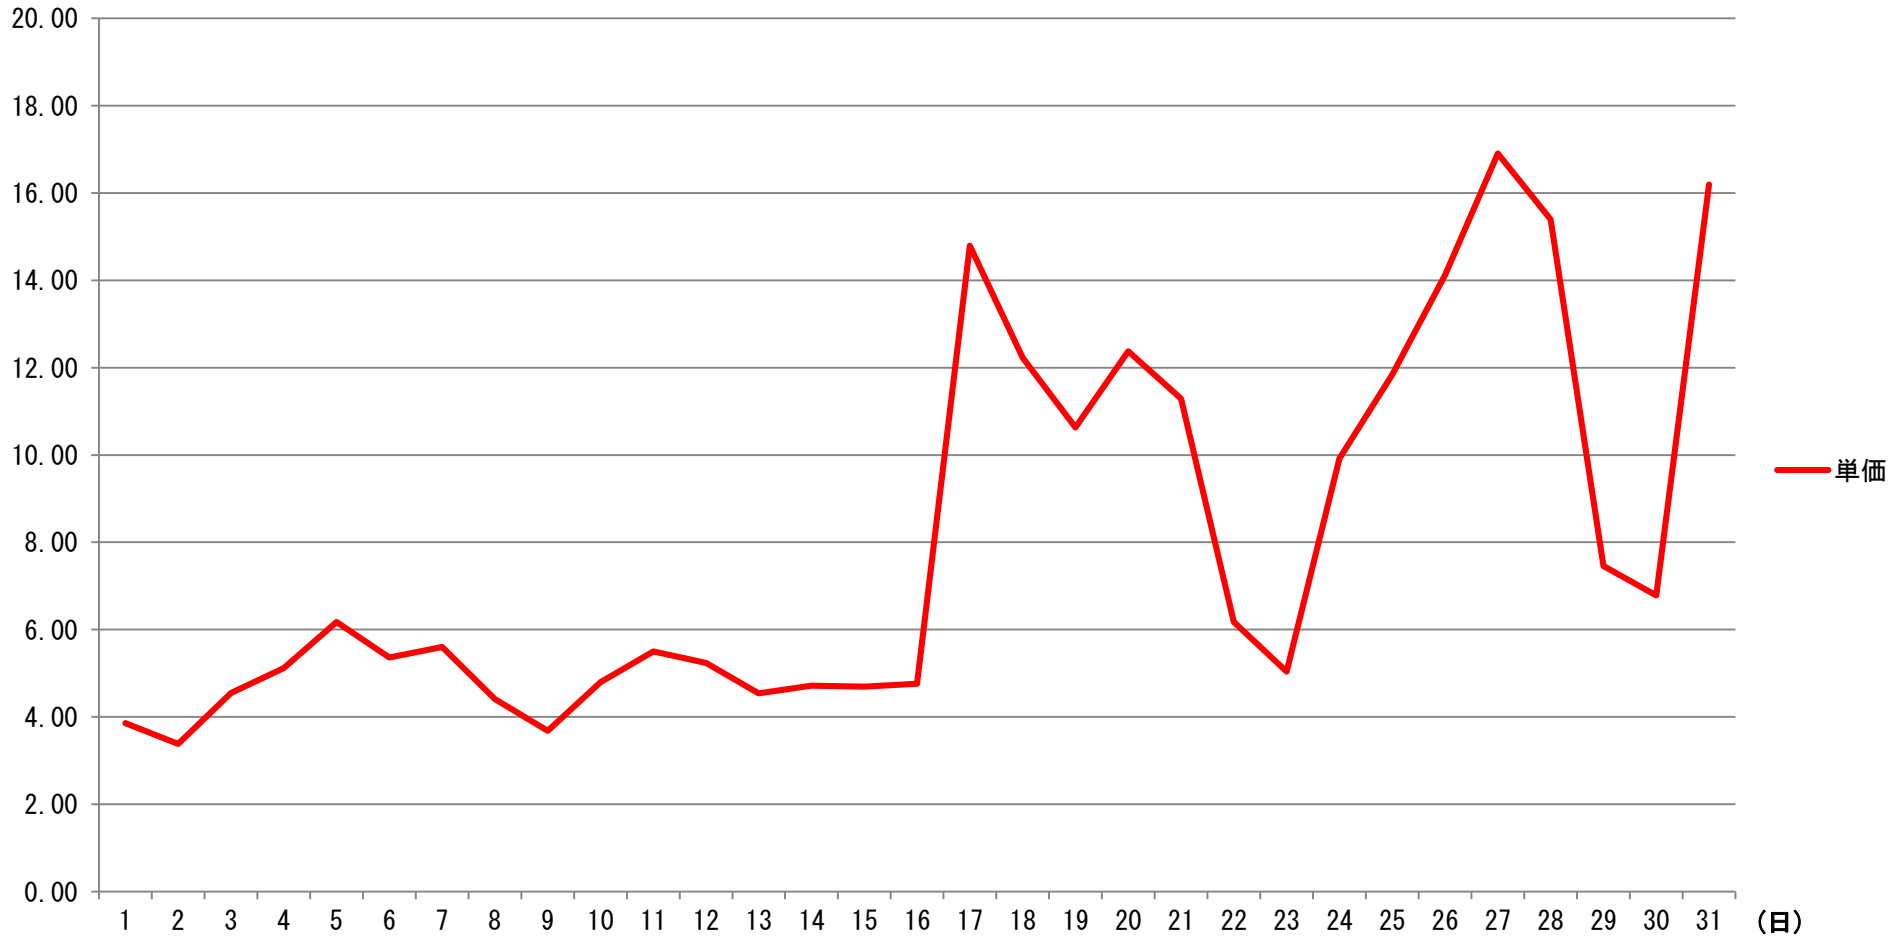

2020年8月度 関西電力エリア単価推移

単価 (円)

単価

2020年8月度 関西電力エリア単価表

【単価表】 1コマあたりの単価(円) 【税込】

日付	1	2	3	4	5	6	7	8	9	10	11	12	13	14	15	16	17	18	19	20	21	22	23	24	25	26	27	28	29	30	31	32	33	34	35	36	37	38	39	40	41	42	43	44	45	46	47	48		
8/1	4	4	4	4	4	4	4	4	4	4	5	4	4	3	3	3	2	2	3	2	2	2	2	2	2	2	2	3	3	3	3	3	4	4	5	5	5	6	7	7	7	5	5	5	5	5	3	3	3	
8/2	3	3	3	4	4	4	4	3	3	3	3	3	2	2	2	2	2	1	1	1	0	0	0	0	1	2	3	4	4	4	4	4	5	5	5	6	6	6	6	5	5	5	5	5	5	5	4	3		
8/3	4	3	2	2	2	2	2	2	3	3	3	2	2	2	2	4	4	4	5	4	4	4	4	4	4	5	5	5	5	7	7	7	7	7	7	7	8	9	7	7	7	6	5	5	5	5	4	3	3	
8/4	5	3	3	3	2	4	4	4	4	4	4	4	4	3	4	3	3	5	5	5	4	4	5	5	5	5	5	6	6	7	6	7	7	8	7	7	7	7	8	7	7	7	7	5	5	5	5	4	4	
8/5	5	4	5	4	4	4	4	3	3	4	4	4	3	3	3	3	4	5	5	5	4	4	5	5	5	5	5	7	7	7	7	8	9	16	16	11	9	12	16	12	8	7	6	7	5	5	5	5	4	
8/6	5	4	3	2	2	2	3	4	4	2	4	4	4	3	4	4	4	5	5	5	4	5	5	5	4	4	5	5	6	6	8	8	10	10	8	8	8	11	14	8	7	6	5	5	5	5	5			
8/7	4	3	4	5	5	5	5	4	4	4	4	5	4	3	3	4	4	4	4	5	4	4	5	5	5	5	5	6	7	8	8	11	13	11	9	10	9	9	8	5	4	4	4	4	5	5	5			
8/8	5	5	5	4	4	4	4	4	3	3	4	3	3	3	3	3	3	4	4	4	4	4	4	4	4	4	4	4	5	5	5	5	5	5	5	5	7	7	8	8	8	7	7	6	5	5	4	4	3	3
8/9	4	3	4	4	4	4	4	4	4	4	4	4	4	4	3	0	0	0	0	0	0	0	0	0	0	0	2	3	2	3	3	3	4	5	5	5	7	7	8	8	8	7	7	7	6	5	5	5	4	4
8/10	5	5	4	3	3	3	4	4	4	4	4	4	4	4	3	3	3	3	4	4	5	5	5	5	5	5	5	5	5	5	5	5	5	5	5	5	7	7	7	7	7	7	7	5	5	5	5	5	4	
8/11	5	5	4	4	4	4	4	4	3	4	4	4	4	3	4	5	4	5	5	4	4	4	4	4	4	4	4	5	5	5	5	5	5	5	7	10	7	10	10	13	10	8	10	7	7	5	5	5	4	5
8/12	5	4	3	3	4	5	5	5	4	4	4	5	4	4	4	5	4	4	4	5	5	4	5	5	5	4	4	4	4	4	5	5	5	8	9	13	7	7	6	7	8	6	6	6	5	5	5	5		
8/13	4	5	5	5	4	3	3	3	3	3	4	5	5	4	5	5	3	3	3	3	3	3	3	3	3	3	3	3	3	4	4	4	4	4	4	5	5	6	6	8	9	9	8	7	5	6	5	5	4	4
8/14	5	5	4	5	5	5	5	5	5	5	5	5	5	5	5	5	3	4	4	4	3	3	3	3	3	4	3	3	4	4	4	4	5	5	5	5	5	5	6	8	7	7	7	7	5	7	5	5	3	
8/15	4	4	3	3	3	3	3	3	3	3	4	4	3	1	1	2	2	3	4	4	4	4	4	4	4	4	4	4	4	3	4	4	4	5	5	7	7	9	10	13	11	8	7	7	7	5	5	5	4	4
8/16	5	4	3	2	2	2	3	3	3	3	4	4	4	4	4	4	4	3	3	3	3	3	3	3	4	4	4	4	4	5	5	4	4	5	5	6	7	8	9	11	10	8	7	7	7	6	5	5	4	
8/17	4	4	3	4	4	4	4	4	4	4	4	3	3	3	3	3	4	4	5	7	7	8	9	9	7	7	13	21	33	37	39	44	44	50	44	44	44	44	44	21	16	11	7	6	7	5	5	5		
8/18	5	5	5	5	5	4	4	4	5	5	5	4	4	4	4	5	5	5	7	7	6	7	7	8	6	6	8	9	11	13	14	29	44	44	41	43	44	44	29	13	16	11	7	6	6	5	5			
8/19	5	5	5	5	5	4	4	4	4	5	5	5	5	5	5	5	6	7	7	7	6	6	6	6	6	6	6	7	8	9	10	11	22	28	33	16	22	33	50	33	22	18	11	7	7	7	7			
8/20	5	5	5	5	5	5	5	5	5	5	5	5	5	5	5	5	5	5	5	5	5	5	5	5	5	5	5	5	5	5	5	5	5	5	5	5	5	5	5	5	5	5	5	5	5	5	5	5		
8/21	7	6	4	5	5	5	5	5	5	5	5	5	4	5	5	6	7	7	7	7	5	5	6	7	6	5	8	9	9	11	22	31	48	55	33	31	31	25	18	13	9	8	8	7	7	6	5			
8/22	5	5	5	5	5	5	5	5	4	4	5	4	4	4	4	4	4	4	5	5	4	4	4	4	4	4	4	4	4	4	4	4	4	4	4	4	4	4	4	4	4	4	4	4	4	4	4	4		
8/23	4	4	4	4	4	4	4	4	4	4	4	4	4	4	4	4	4	4	4	4	4	4	4	4	4	4	4	4	4	4	4	4	4	4	4	4	4	4	4	4	4	4	4	4	4	4	4	4		
8/24	4	4	4	4	4	4	4	4	4	4	4	4	4	4	4	5	5	8	8	7	7	7	7	8	10	8	7	10	10	10	12	17	28	31	33	26	22	22	17	16	11	10	10	10	9	9	7	7	6	
8/25	5	5	5	4	4	4	4	4	4	4	4	4	4	4	5	5	5	5	5	6	7	7	7	7	8	10	8	8	13	17	15	17	17	33	44	49	33	22	33	33	15	11	11	13	11	9	10	7	6	5