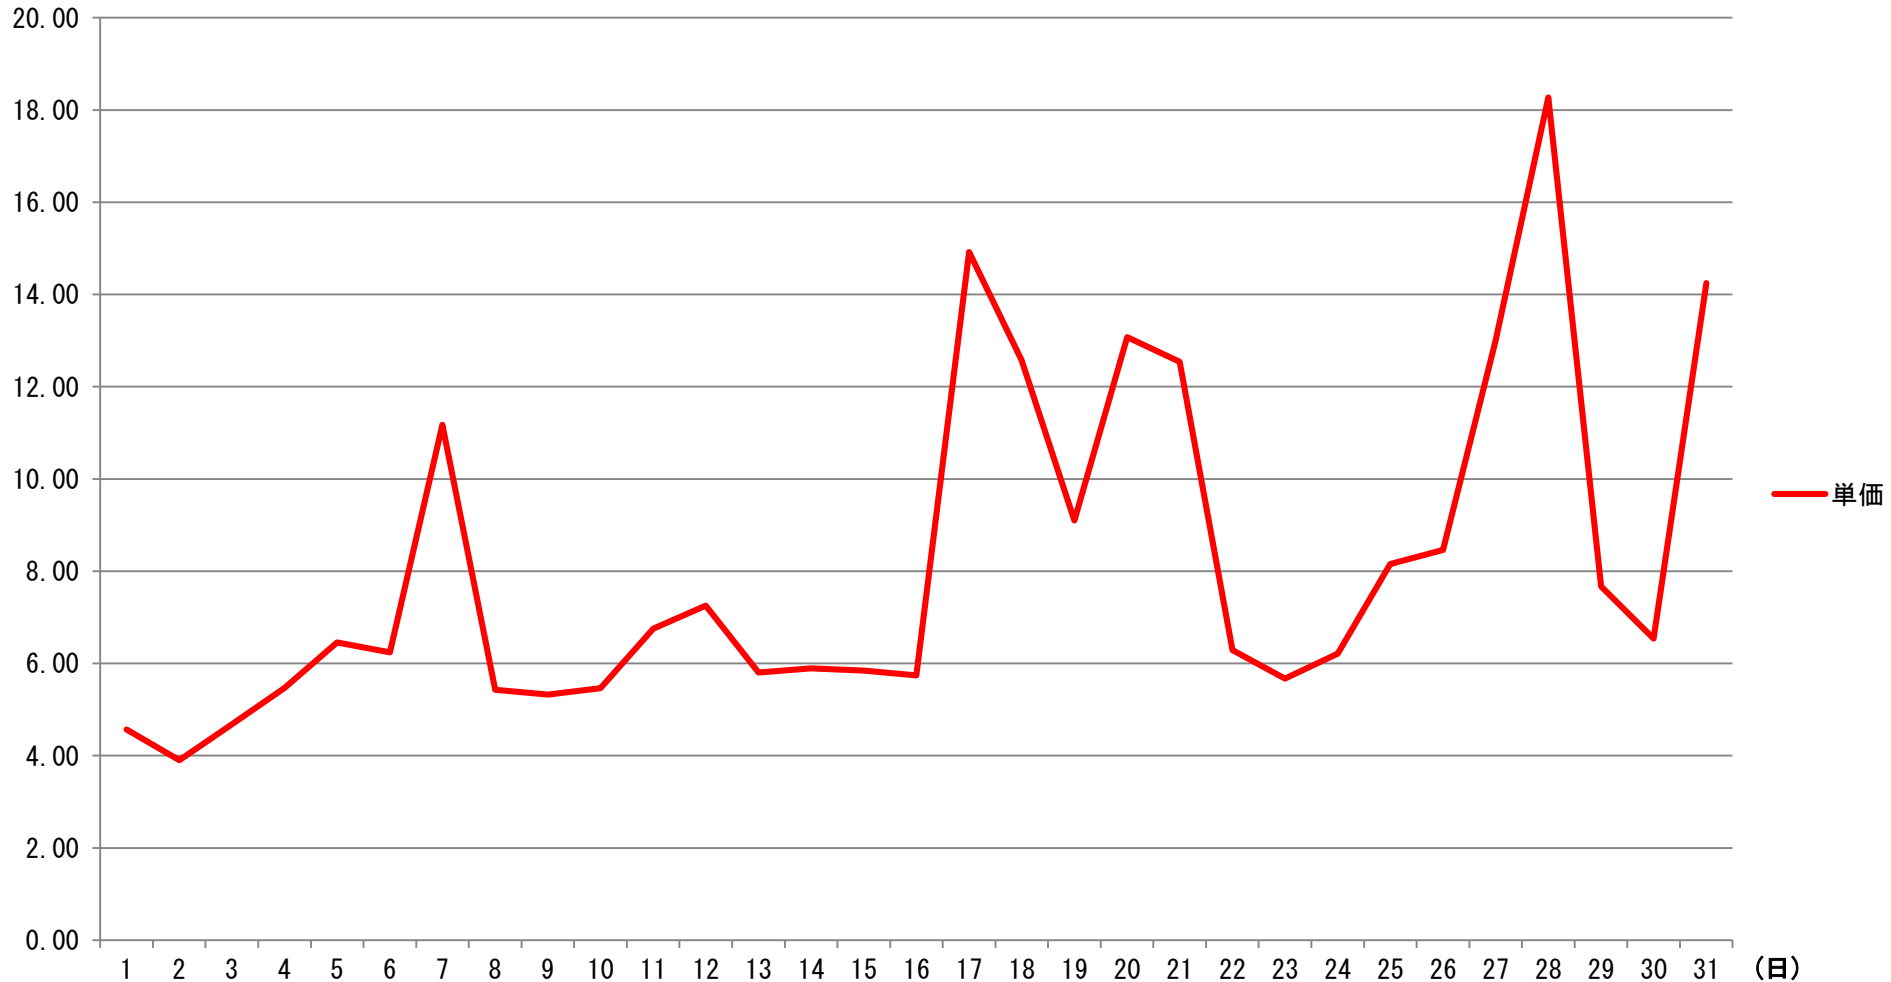

2020年8月度 東北電力エリア単価推移

単価 (円)

単価

2020年8月度 東北電力エリア単価表

【単価表】 1コマあたりの単価(円) [税込]

日付	1	2	3	4	5	6	7	8	9	10	11	12	13	14	15	16	17	18	19	20	21	22	23	24	25	26	27	28	29	30	31	32	33	34	35	36	37	38	39	40	41	42	43	44	45	46	47	48			
8/1	4	4	4	4	4	4	4	4	4	4	4	4	4	3	3	3	2	4	4	4	4	4	4	4	4	4	4	4	4	4	5	5	5	6	6	7	7	7	7	7	7	7	5	5	5	5	5	5	4	4	
8/2	3	3	3	4	4	4	4	3	3	3	3	3	2	2	2	2	2	2	2	2	2	3	3	3	4	4	4	4	4	4	4	4	5	5	5	5	5	6	6	6	6	5	5	5	5	5	5	5	4	4	
8/3	4	3	2	2	2	2	2	2	2	2	2	2	2	2	2	4	4	4	4	5	5	5	5	5	5	5	5	6	7	7	7	7	7	7	7	7	7	7	7	7	7	7	6	5	5	5	5	5	5	5	
8/4	5	4	4	4	4	4	4	4	4	4	4	4	4	4	4	7	5	5	5	5	5	5	5	7	7	5	5	5	7	7	7	7	7	7	8	7	7	7	7	7	7	7	7	7	7	5	5	5	5	5	5
8/5	5	5	5	4	4	4	4	4	4	4	4	4	4	4	4	5	5	5	6	6	6	7	7	7	7	7	7	7	7	8	8	9	16	16	11	9	9	11	8	8	8	8	8	8	7	7	7	7	5	5	
8/6	5	5	5	5	5	5	5	5	5	5	5	5	5	5	5	5	5	5	5	5	5	7	7	7	7	7	7	7	7	8	8	8	8	8	8	8	8	8	8	8	8	8	8	8	7	7	7	7	5	5	
8/7	5	5	5	5	5	5	5	5	5	4	5	5	5	5	5	5	5	5	5	5	7	7	13	13	8	10	18	19	22	28	28	34	33	33	22	18	19	19	18	11	8	8	7	7	7	7	7	7	7	7	
8/8	5	5	5	5	4	4	4	4	4	4	4	4	4	4	5	5	4	4	5	5	5	5	5	5	5	6	6	5	5	5	7	7	7	7	7	7	7	7	7	7	7	7	7	7	7	7	5	5	6	5	5
8/9	4	4	4	4	4	4	4	4	4	4	4	4	4	4	3	4	4	4	5	5	5	5	5	5	5	5	5	5	5	7	7	7	7	7	7	7	7	8	8	8	8	7	7	7	7	7	7	7	7	5	5
8/10	5	5	4	4	4	4	4	4	4	4	4	4	4	4	4	4	4	4	4	5	5	5	5	5	5	5	5	5	5	7	7	7	7	7	7	7	7	7	7	7	7	7	7	7	7	7	7	7	5	5	
8/11	5	5	5	5	5	5	5	5	5	5	5	5	5	5	5	5	5	5	5	7	7	7	7	7	7	7	7	7	8	8	8	8	9	10	9	10	10	10	13	10	8	10	7	7	7	7	7	7	7	7	
8/12	6	5	5	5	5	5	5	5	5	5	5	5	5	5	5	6	5	5	7	7	7	7	7	7	7	7	8	8	9	9	12	17	17	12	13	9	9	8	8	8	8	8	8	8	7	7	7	7	7	6	
8/13	6	6	5	5	5	5	5	5	5	5	5	5	5	5	5	7	5	5	4	4	3	3	3	4	5	5	5	5	5	6	7	8	8	8	8	8	8	8	8	9	9	8	8	7	7	7	7	7	7	7	
8/14	5	5	5	5	5	5	5	5	5	5	5	5	5	5	5	5	5	5	5	5	5	5	6	7	7	7	7	7	7	7	7	7	7	7	8	8	8	8	8	8	7	7	7	7	7	7	7	5	5		
8/15	5	5	4	4	4	4	4	4	4	4	4	4	4	4	4	4	5	5	5	5	5	5	5	5	5	5	5	7	7	7	7	7	7	8	8	8	8	9	10	13	11	8	5	7	7	5	5	5	7	5	
8/16	5	5	5	5	4	4	4	4	4	4	4	4	4	4	4	4	5	5	5	5	5	5	5	5	5	5	5	5	7	7	7	7	7	8	7	8	8	8	8	9	8	8	7	7	7	7	7	7	5	5	
8/17	5	5	5	5	5	5	5	5	5	5	5	5	5	5	5	6	5	5	7	7	5	6	11	15	5	6	8	17	18	37	39	44	44	50	44	44	44	44	44	21	16	11	7	7	7	7	7	7	7		
8/18	7	7	6	6	5	5	5	5	5	5	5	5	6	5	7	7	5	5	5	5	5	5	5	5	5	5	5	9	10	11	13	22	29	44	44	41	43	44	44	29	13	16	11	7	7	6	5	5	5		
8/19	7	7	6	6	5	5	5	5	5	5	5	5	5	5	7	7	5	5	7	7	7	7	5	6	5	5	7	8	10	10	11	22	28	33	16	22	18	13	10	10	18	11	7	7	7	7	7	7			
8/20	6	5	5	5	5	5	5	5	5	5	5	5	5	5	6	7	5	5	5	7	7	7	5	9	7	6	13	13	17	18	20	33	44	44	44	44	39	39	26	16	13	11	13	9	9	7	7	7	7		
8/21	7	7	7	7	6	6	6	6	6	6	6	5	5	5	6	7	7	7	7	7	8	8	8	11	9	9	8	9	11	13	21	22	31	52	55	33	31	31	25	18	13	9	8	8	7	7	7	7			
8/22	5	5	5	5	5	5	5	5	5	5	5	5	5	5	5	5	5	5	5	5	5	5	5	5	5	5	5	6	6	7	5	7	7	8	9	9	9	9	9	9	9	9	9	8	7	7	7	7	7		
8/23	5	5	5	5	5	5	5	5	5	5	5	5	5	5	5	5	5	5	5	5	5	5	5	5	5	5	5	6	6	7	7	7	7	7	7	7	7	7	7	7	8	7	7	7	7	7	6	5	5	5	
8/24	4	4	4	4	4	4	4	4	4	4	4	4	4	4	4	5	5	5	7	7	7	7	7	7	7	7	7	7	8	8	8	9	9	9	9	8	8	8	8	8	8	7	7	7	7	7	7	7	6	5