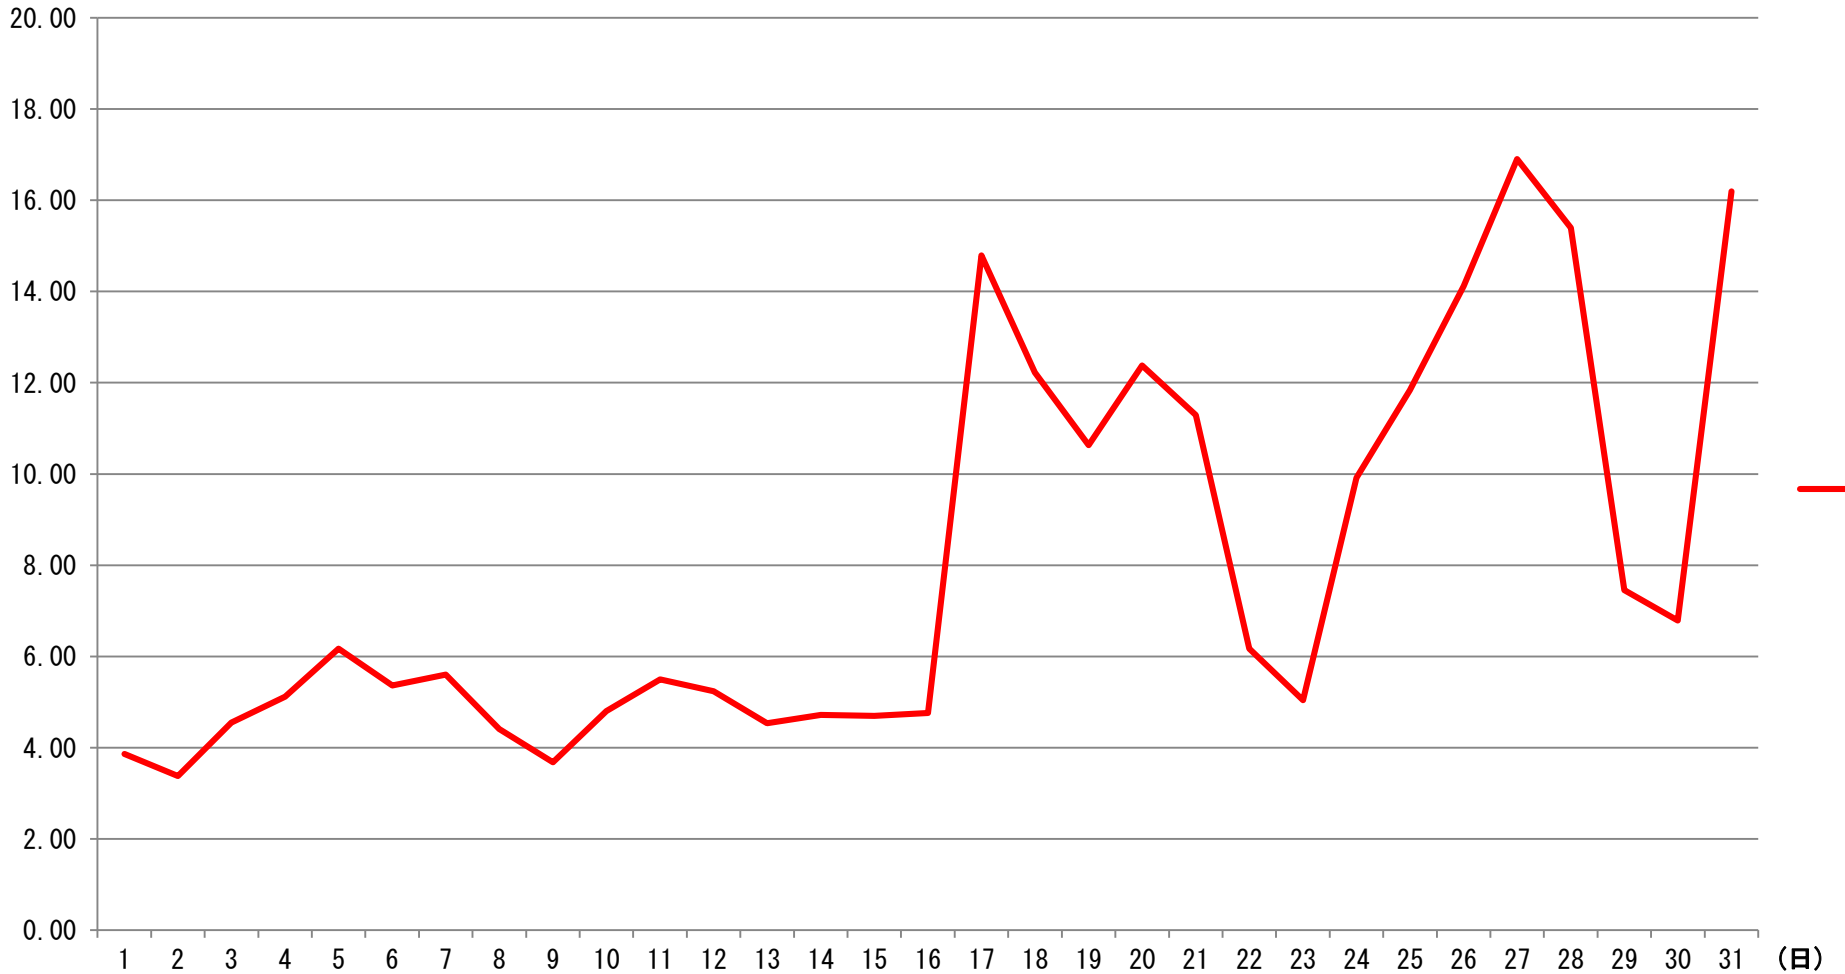

2020年8月度 北陸電力エリア単価推移

単価

単価 (円)

2020年8月度 北陸電力エリア単価表

【単価表】 1コマあたりの単価(円) 【税込】

日付	1	2	3	4	5	6	7	8	9	10	11	12	13	14	15	16	17	18	19	20	21	22	23	24	25	26	27	28	29	30	31	32	33	34	35	36	37	38	39	40	41	42	43	44	45	46	47	48	
	00	01	01	02	02	03	03	04	04	05	05	06	06	07	07	08	08	09	09	10	10	11	11	12	12	13	13	14	14	15	15	16	16	17	17	18	18	19	19	20	20	21	21	22	22	23	23	24	
8/1	4	4	4	4	4	4	4	4	4	4	5	4	4	3	3	3	2	2	3	2	2	2	2	2	2	2	3	3	3	3	3	4	4	5	5	5	6	7	7	7	5	5	5	5	5	3	3	3	
8/2	3	3	3	4	4	4	4	3	3	3	3	3	2	2	2	2	2	1	1	1	0	0	0	0	1	2	3	4	4	4	4	4	5	5	5	6	6	6	6	5	5	5	5	5	5	4	3		
8/3	4	3	2	2	2	2	2	2	3	3	3	2	2	2	2	4	4	4	5	4	4	4	4	4	5	5	5	5	7	7	7	7	7	7	7	8	9	7	7	7	6	5	5	5	4	3	3		
8/4	5	3	3	3	2	4	4	4	4	4	4	4	4	3	4	3	3	5	5	5	4	4	5	5	5	5	5	6	6	7	6	7	7	8	7	7	7	8	7	7	7	5	5	5	5	4	4		
8/5	5	4	5	4	4	4	4	3	3	4	4	4	4	3	3	3	3	4	5	5	5	4	4	5	5	5	5	7	7	7	8	9	16	16	11	9	12	16	12	8	7	6	7	5	5	5	4		
8/6	5	4	3	2	2	2	3	4	4	2	4	4	4	3	4	4	4	5	5	5	4	5	5	5	4	4	5	5	6	6	8	8	10	10	8	8	8	11	14	8	7	6	5	5	5	5	5		
8/7	4	3	4	5	5	5	5	5	4	4	4	5	4	3	3	4	4	4	4	5	4	5	5	5	5	5	6	7	8	8	11	13	11	9	10	9	9	8	5	4	4	4	4	5	5	5	5		
8/8	5	5	5	4	4	4	4	4	3	3	4	3	3	3	3	3	4	4	4	4	4	4	4	4	4	4	4	5	5	5	5	5	5	5	5	5	7	7	7	6	6	5	5	4	4	4	3	3	
8/9	4	3	4	4	4	4	4	4	4	4	4	4	4	3	0	0	0	0	0	0	0	0	0	0	0	2	3	2	3	3	3	4	4	5	5	7	7	8	8	8	7	7	7	6	5	5	5	4	4
8/10	5	5	4	3	3	3	4	4	4	4	4	4	4	3	3	3	3	4	4	5	5	5	5	5	5	5	5	5	5	5	5	5	5	5	7	7	7	7	7	7	7	5	5	5	5	5	4		
8/11	5	5	4	4	4	4	4	4	3	4	4	4	4	3	4	5	4	5	5	4	4	4	4	4	4	4	5	5	5	5	5	5	7	10	7	10	10	13	10	8	10	7	7	5	5	5	4	5	
8/12	5	4	3	3	4	5	5	5	4	4	4	5	4	4	4	5	4	4	5	5	4	5	5	5	4	4	4	4	5	5	5	8	9	13	7	7	6	7	8	6	6	6	5	5	5	5	5		
8/13	4	5	5	5	4	3	3	3	4	5	5	5	4	5	5	3	3	3	3	3	3	3	3	3	3	3	3	4	4	4	4	5	5	6	6	8	9	8	7	5	6	5	5	5	4	4			
8/14	5	5	4	5	5	5	5	5	5	5	5	5	5	5	5	5	5	3	4	4	4	3	3	3	3	4	4	4	4	4	5	5	5	5	5	6	8	7	7	7	7	5	7	5	5	3			
8/15	4	4	3	3	3	3	3	3	3	3	4	4	3	1	1	2	2	3	4	4	4	4	4	4	4	4	4	4	4	4	4	5	5	4	4	5	5	7	9	10	13	11	8	7	7	5	5	4	4
8/16	5	4	3	2	2	2	3	3	3	3	4	4	4	4	4	4	4	4	3	3	3	3	3	3	3	3	4	4	4	4	5	5	4	4	5	5	6	7	8	9	11	10	8	7	7	7	6	5	4
8/17	4	4	3	4	4	4	4	4	4	4	4	4	3	3	3	3	3	4	4	5	7	7	8	9	9	7	7	13	21	33	37	39	44	44	50	44	44	44	44	21	16	11	7	6	7	5	5	5	
8/18	5	5	5	5	5	4	4	4	5	5	5	4	4	4	4	5	5	5	7	7	6	7	7	8	6	6	8	9	11	13	14	29	44	44	41	43	44	44	29	13	16	11	7	6	6	5	5	5	
8/19	5	5	5	5	5	4	4	4	4	5	5	5	5	5	5	5	6	7	7	7	6	6	6	6	6	6	7	8	9	10	11	22	28	33	16	22	33	50	33	22	18	11	7	7	7	7	7		
8/20	5	5	5	5	5	5	5	5	5	5	5	5	5	5	5	5	5	5	5	5	5	5	5	5	6	5	5	9	9	9	16	16	33	44	44	44	39	39	39	26	16	13	11	13	9	9	7	7	7
8/21	7	6	4	5	5	5	5	5	5	5	5	5	4	5	5	6	7	7	7	7	5	5	6	7	6	5	8	9	9	11	22	31	48	55	33	31	31	25	18	13	9	8	8	7	7	6	5	5	
8/22	5	5	5	5	5	5	5	5	4	4	5	4	4	4	4	4	4	4	5	5	4	4	4	5	6	7	7	7	7	7	8	9	9	9	9	9	9	9	9	9	8	7	7	7	7	7	6	4	
8/23	4	4	4	4	4	4	4	4	4	4	4	4	4	4	4	4	4	4	4	4	4	4	4	4	4	4	4	4	4	4	4	5	4	6	7	7	7	9	10	9	8	8	7	7	6	5	5	4	
8/24	4	4	4	4	4	4	4	4	4	4	4	4	4	4	4	4	5	5	8	8	7	7	7	8	10	8	7	10	10	10	12	17	28	31	33	26	22	22	17	16	11	10	10	10	9	9	7	7	6