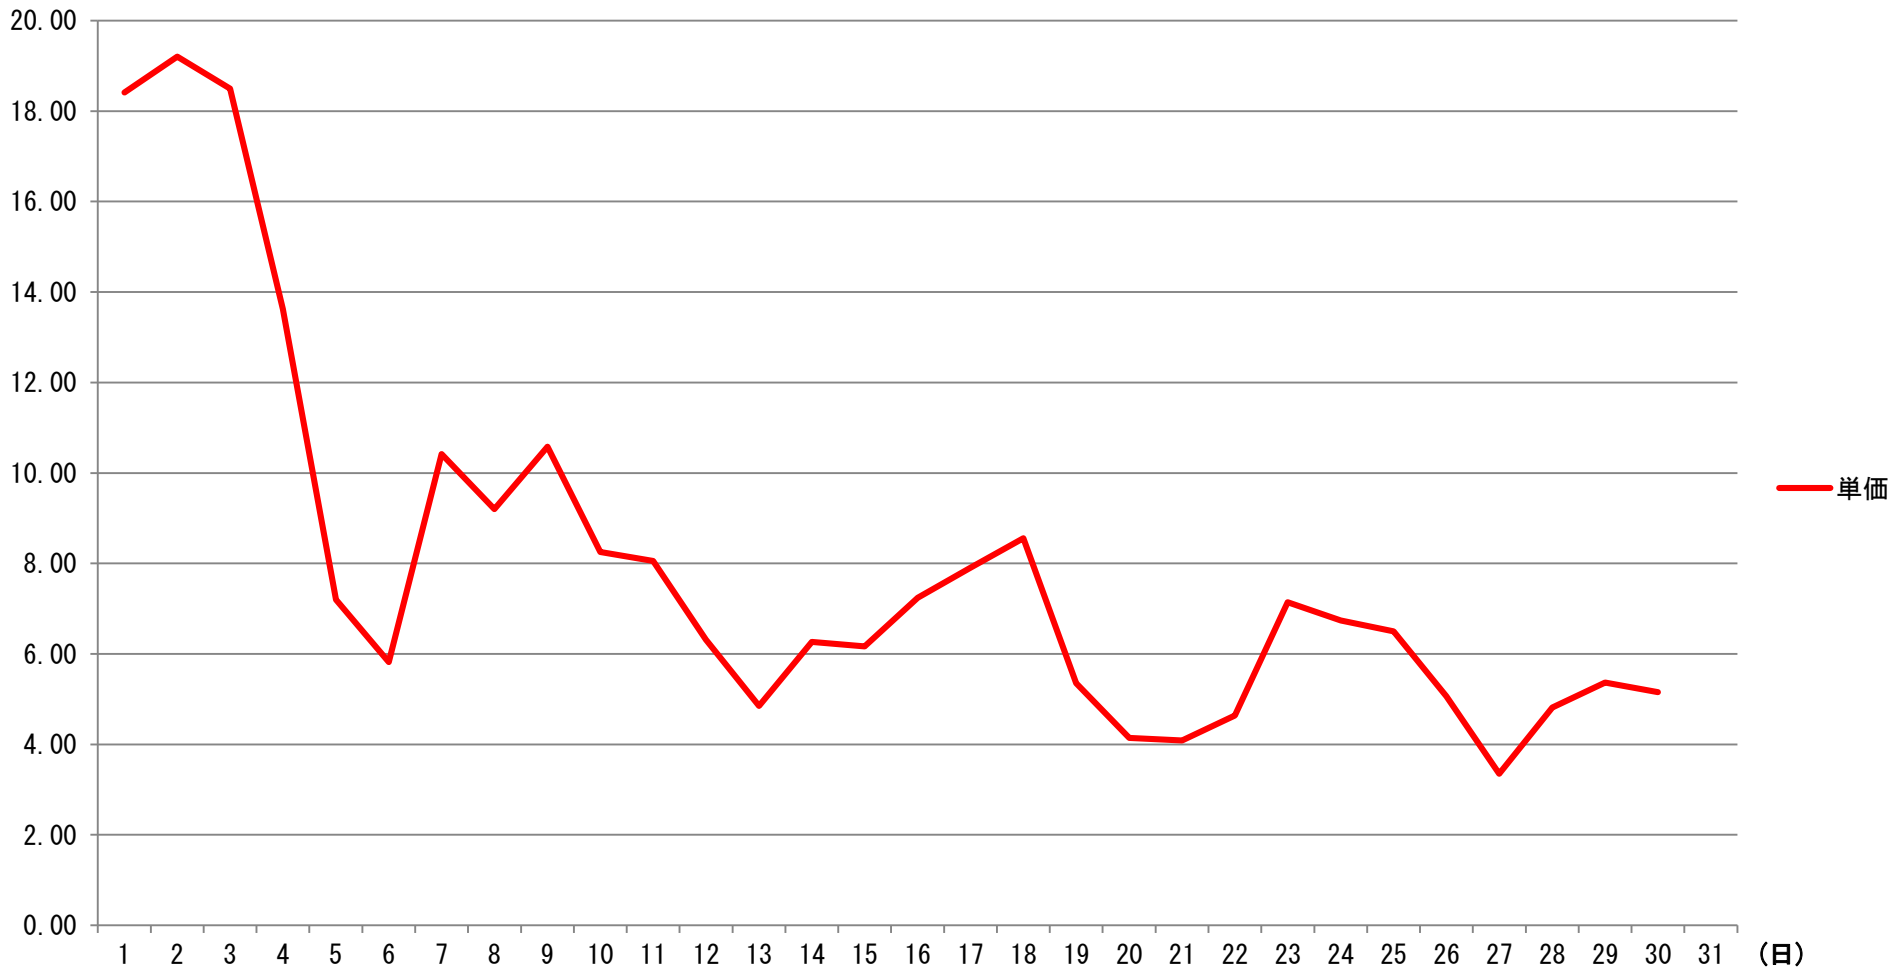

2020年9月度 関西電力エリア単価推移

単価

単価 (円)

2020年9月度 関西電力エリア単価表

【単価表】 1コマあたりの単価(円) [税込]

日付	1	2	3	4	5	6	7	8	9	10	11	12	13	14	15	16	17	18	19	20	21	22	23	24	25	26	27	28	29	30	31	32	33	34	35	36	37	38	39	40	41	42	43	44	45	46	47	48						
	00	01	01	02	02	03	03	04	04	05	05	06	06	07	07	08	08	09	09	10	10	11	11	12	12	13	13	14	14	15	15	16	16	17	17	18	18	19	19	20	20	21	21	22	22	23	23	24						
9/1	8	8	7	7	6	6	5	5	5	5	5	7	7	8	8	8	8	13	11	12	11	11	11	11	11	11	13	14	17	33	44	55	55	55	55	55	55	51	49	19	19	22	14	12	11	9	8	6						
9/2	8	9	9	8	8	7	7	6	6	6	7	8	6	5	6	6	6	10	13	17	14	17	17	17	11	11	14	19	31	49	49	55	55	55	49	50	50	51	33	20	20	19	14	12	11	8	8	7						
9/3	8	8	8	7	6	7	7	6	6	7	8	6	5	7	7	8	8	11	13	11	14	16	14	15	13	18	17	33	41	44	55	55	55	36	55	48	36	22	11	16	17	11	7	8	8	8	7							
9/4	7	6	6	6	6	6	6	6	6	6	6	6	6	6	6	7	8	11	17	17	11	11	11	11	13	17	17	18	33	35	41	51	52	42	19	12	12	12	12	12	11	7	6	7	6	6	6							
9/5	6	6	7	7	6	6	5	5	6	7	7	7	5	5	5	5	5	5	5	6	6	6	6	6	6	6	7	8	8	7	7	7	7	9	13	15	17	11	11	10	9	7	6	6	6	8	7	7	5					
9/6	4	4	4	4	4	4	4	5	5	4	4	4	4	4	4	4	4	4	4	4	4	4	4	4	4	5	5	5	4	5	5	6	6	6	6	6	8	9	10	15	15	9	9	7	6	7	7	7	6	5	5			
9/7	5	7	6	4	4	4	4	4	4	4	4	4	4	4	5	7	9	6	11	12	17	17	17	17	17	11	11	11	14	14	17	17	20	22	22	20	15	20	20	13	11	11	7	6	6	6	6	6	6	5				
9/8	6	6	6	6	4	6	6	6	6	6	7	8	6	6	6	6	6	6	8	8	9	9	11	11	7	8	11	11	11	12	13	14	17	20	11	12	20	11	12	20	22	17	11	11	11	7	6	6	6	6	5			
9/9	6	6	6	4	4	6	6	6	6	6	6	6	4	4	6	6	6	6	8	10	10	11	17	17	14	15	17	22	28	31	28	22	22	17	11	9	11	11	11	11	11	10	11	7	6	6	6	6	6	5				
9/10	5	5	5	6	6	6	6	6	6	5	5	6	6	6	6	6	8	11	12	11	11	11	10	9	8	8	10	11	11	11	11	8	10	11	11	15	15	11	11	11	11	10	9	8	7	6	6	6	6	6	5			
9/11	5	5	5	5	5	5	5	5	5	5	5	5	5	5	5	5	6	6	8	10	10	11	11	11	11	9	9	11	12	11	13	13	17	17	17	11	11	11	11	9	7	7	7	8	7	6	6	6	6	5				
9/12	5	5	5	5	5	5	5	5	5	5	5	5	5	5	5	5	5	5	5	6	6	6	6	6	6	6	6	6	7	8	7	9	8	8	8	9	9	9	9	9	9	9	8	8	8	7	6	6	6	5	5			
9/13	5	5	4	4	4	4	4	4	5	4	5	4	4	4	4	4	4	4	4	4	4	4	4	4	4	4	4	4	4	4	4	5	6	7	7	7	7	7	7	7	7	7	7	6	6	6	5	5	4					
9/14	4	4	4	4	4	4	4	4	4	4	4	4	4	4	4	5	5	5	6	6	6	6	6	6	6	5	5	6	7	6	7	7	7	9	9	9	11	11	11	10	8	11	8	8	7	7	7	6	6	5	5			
9/15	4	4	4	4	4	4	4	4	4	4	4	4	5	5	4	4	4	6	6	5	5	6	6	6	6	6	6	6	6	8	8	11	9	11	11	11	11	11	11	9	6	6	6	6	6	6	5	5	4					
9/16	5	6	5	5	5	5	6	7	7	8	6	5	5	5	6	6	7	8	8	8	9	9	9	9	6	6	8	9	7	6	6	11	11	11	11	11	11	11	9	8	8	9	9	8	6	6	6	6	6	5				
9/17	6	5	5	5	4	5	5	5	5	5	8	7	7	5	5	4	5	6	9	9	8	8	9	8	6	6	11	15	9	14	15	12	15	15	11	11	11	9	8	7	7	7	7	7	7	8	8	7	6	6				
9/18	6	6	6	6	5	5	5	4	4	6	7	7	8	7	5	5	6	8	11	9	9	9	12	11	8	8	13	14	13	14	11	15	16	12	11	9	11	11	11	11	10	8	8	7	6	7	7	6	6					
9/19	5	5	4	4	4	4	4	5	5	6	6	4	4	4	4	4	4	4	4	4	4	4	4	4	4	4	4	4	5	5	6	6	6	8	9	8	9	9	9	9	9	9	9	8	6	6	6	6	5	4	4			
9/20	4	4	4	4	4	4	4	4	4	4	4	4	4	4	4	4	4	4	4	4	4	4	4	4	4	4	4	3	3	3	3	3	3	3	3	4	4	4	4	4	6	6	6	6	6	6	6	6	5	4	4	4		
9/21	4	4	4	4	4	4	4	4	4	4	4	4	4	5	4	4	4	3	4	4	4	4	4	4	4	4	3	3	2	3	3	3	4	4	4	4	5	6	6	6	6	6	6	5	5	5	4	5	4	4	4