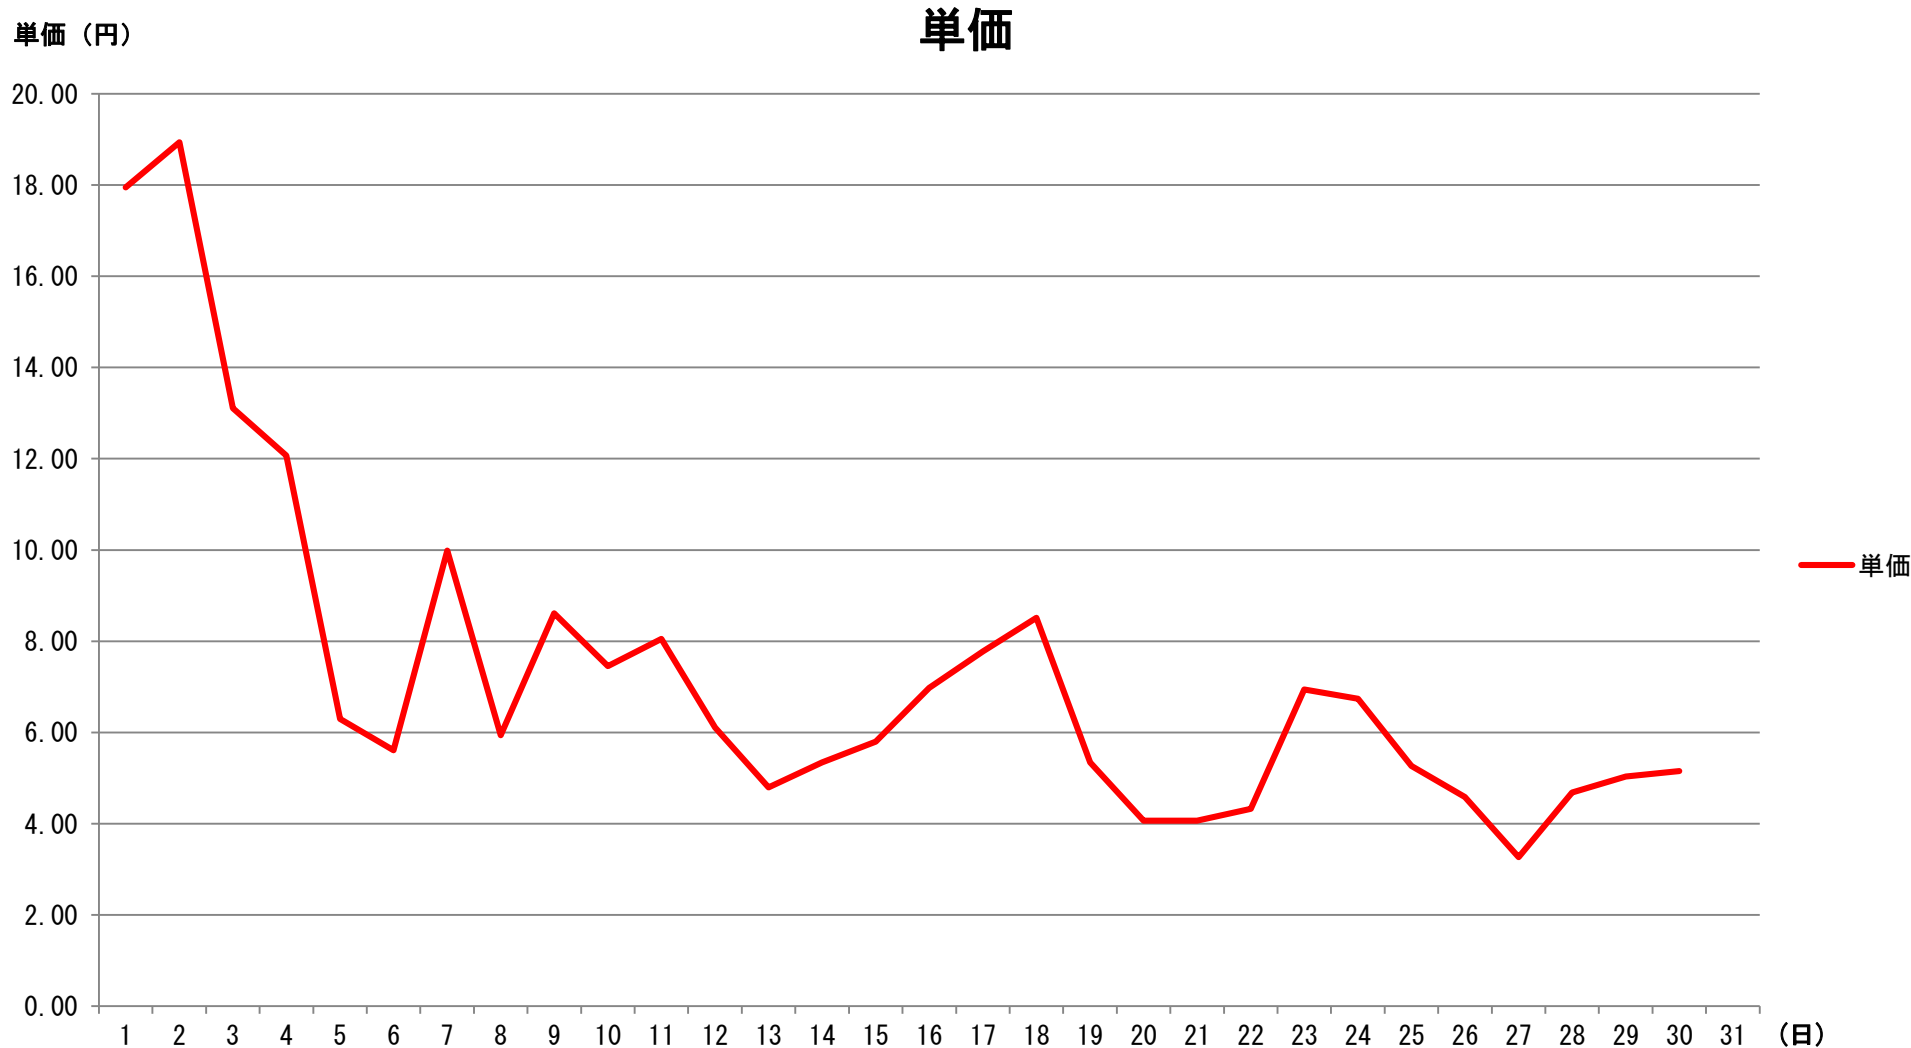

2020年9月度 九州電力エリア単価推移

2020年9月度 九州電力エリア単価表

【単価表】 1コマあたりの単価(円) 【税込】

日付	1コマあたりの単価(円) 【税込】																																																		
	1	2	3	4	5	6	7	8	9	10	11	12	13	14	15	16	17	18	19	20	21	22	23	24	25	26	27	28	29	30	31	32	33	34	35	36	37	38	39	40	41	42	43	44	45	46	47	48			
9/1	6	6	6	6	6	6	4	4	5	5	5	5	5	5	5	6	6	13	11	12	11	11	11	11	11	11	12	14	17	33	44	55	55	55	55	55	55	51	49	19	19	22	14	12	11	9	8	6			
9/2	6	6	6	6	6	6	6	6	6	6	7	8	6	5	6	6	6	10	13	17	14	17	17	17	11	11	14	19	31	49	49	55	55	55	49	50	50	51	33	20	20	19	14	12	11	8	8	7			
9/3	6	6	6	6	6	6	6	6	6	6	5	5	5	6	6	6	6	6	13	11	6	6	6	6	6	6	6	22	14	22	28	28	55	36	55	48	36	22	11	16	17	11	7	8	6	6	6				
9/4	5	5	5	5	5	5	5	5	5	5	5	5	5	6	5	6	6	6	17	17	6	6	6	6	6	6	6	18	33	35	41	51	52	42	19	12	12	12	12	12	11	7	6	7	6	6	6				
9/5	5	4	4	4	4	4	4	4	4	4	4	4	4	4	5	5	5	5	6	6	6	6	6	6	6	6	6	6	6	6	7	9	13	15	17	11	11	10	9	7	5	6	5	5	5	4					
9/6	4	4	4	4	4	4	4	4	4	4	4	4	4	4	4	4	4	4	4	4	4	4	4	4	4	4	4	4	4	4	4	4	4	4	4	4	4	4	4	4	4	4	4	4	4	4	4				
9/7	4	4	4	4	4	4	4	4	4	4	4	4	4	4	4	5	6	6	11	12	17	17	17	17	17	6	6	11	14	14	17	17	20	22	22	20	15	20	20	13	11	11	7	6	6	6	6	6	5		
9/8	4	4	4	4	4	4	4	4	4	4	4	4	4	4	4	4	4	4	4	4	4	4	4	4	4	4	4	4	4	4	4	4	4	4	4	4	4	4	4	4	4	4	4	4	4	4	4	4			
9/9	4	4	4	4	4	4	4	4	4	4	4	4	4	4	4	4	4	4	4	4	4	4	4	4	4	4	4	4	4	4	4	4	4	4	4	4	4	4	4	4	4	4	4	4	4	4	4	4	4		
9/10	5	5	5	5	5	5	5	5	5	5	5	5	5	5	5	6	6	6	12	11	6	6	6	6	6	6	6	10	11	11	11	8	11	15	15	11	11	11	11	11	11	10	9	8	7	6	6	6	6	6	5
9/11	5	5	5	5	5	5	5	5	5	5	5	5	5	5	5	6	6	6	8	10	10	11	11	11	9	9	11	12	11	13	13	17	17	17	11	11	11	11	11	9	7	7	7	8	7	6	6	6	5		
9/12	5	5	5	5	5	5	5	5	5	5	5	5	5	5	5	5	5	5	5	5	5	5	5	5	5	5	5	5	5	5	5	5	5	5	5	5	5	5	5	5	5	5	5	5	5	5	5	5	5	5	
9/13	5	4	4	4	4	4	4	4	4	4	4	4	4	4	4	4	4	4	4	4	4	4	4	4	4	4	4	4	4	4	4	4	4	4	4	4	4	4	4	4	4	4	4	4	4	4	4	4	4		
9/14	4	4	4	4	4	4	4	4	4	4	4	4	4	4	4	4	4	4	4	4	4	4	4	4	4	4	4	4	4	4	4	4	4	4	4	4	4	4	4	4	4	4	4	4	4	4	4	4	4	4	
9/15	4	4	4	4	4	4	4	4	4	4	4	4	4	4	4	4	4	4	4	4	4	4	4	4	4	4	4	4	4	4	4	4	4	4	4	4	4	4	4	4	4	4	4	4	4	4	4	4	4	4	
9/16	5	4	4	4	4	5	4	5	5	5	5	5	5	5	5	6	6	7	8	8	8	9	9	9	6	6	8	9	7	6	6	11	11	11	11	11	11	11	9	8	8	8	9	9	8	6	6	6	6	5	
9/17	6	5	5	5	4	5	5	5	5	5	5	5	5	5	5	4	5	6	9	9	8	8	9	8	6	6	11	15	9	14	15	12	15	15	11	11	11	9	8	7	7	7	7	7	8	8	7	6	6		
9/18	6	6	6	6	5	5	5	4	4	6	7	7	8	7	5	5	6	8	11	9	9	9	12	11	8	8	13	14	13	14	11	15	16	12	11	9	11	11	11	11	10	8	8	7	6	7	7	6	4		
9/19	5	5	4	4	4	4	4	5	5	6	6	4	4	4	4	4	4	4	4	4	4	4	4	4	4	4	4	4	4	4	4	4	4	4	4	4	4	4	4	4	4	4	4	4	4	4	4	4	4		
9/20	4	4	4	4	4	4	4	4	4	4	4	4	4	4	4	2	4	4	4	4	4	4	4	4	4	4	4	4	4	4	4	4	4	4	4	4	4	4	4	4	4	4	4	4	4	4	4	4	4		
9/21	4	4	4	4	4	4	4	4	4	4	4	4	4	4	4	4	4	3	4	4	4	4	4	4	4	4	4	4	4	4	4	4	4	4	4	4	4	4	4	4	4	4	4	4	4	4	4	4	4		
9/22	4	4	4	4	4	4	4	4	4	4	4	4	4	4	4	4	4	3	3	4	4	4	4	4	4	4	4	4	4	4	4	4	4	4	4	4	4	4	4	4	4	4	4	4	4	4	4	4	4	4	
9/23	4	4	4	2	4	4	4	4	4	4	4	4	4	4	4	5	5	5	6	6	9	6	8	8	9	6	6	9	11	11	14	15	15	11	11	10	11	13	14	8	6	6	6	6	4	4	4	4	4