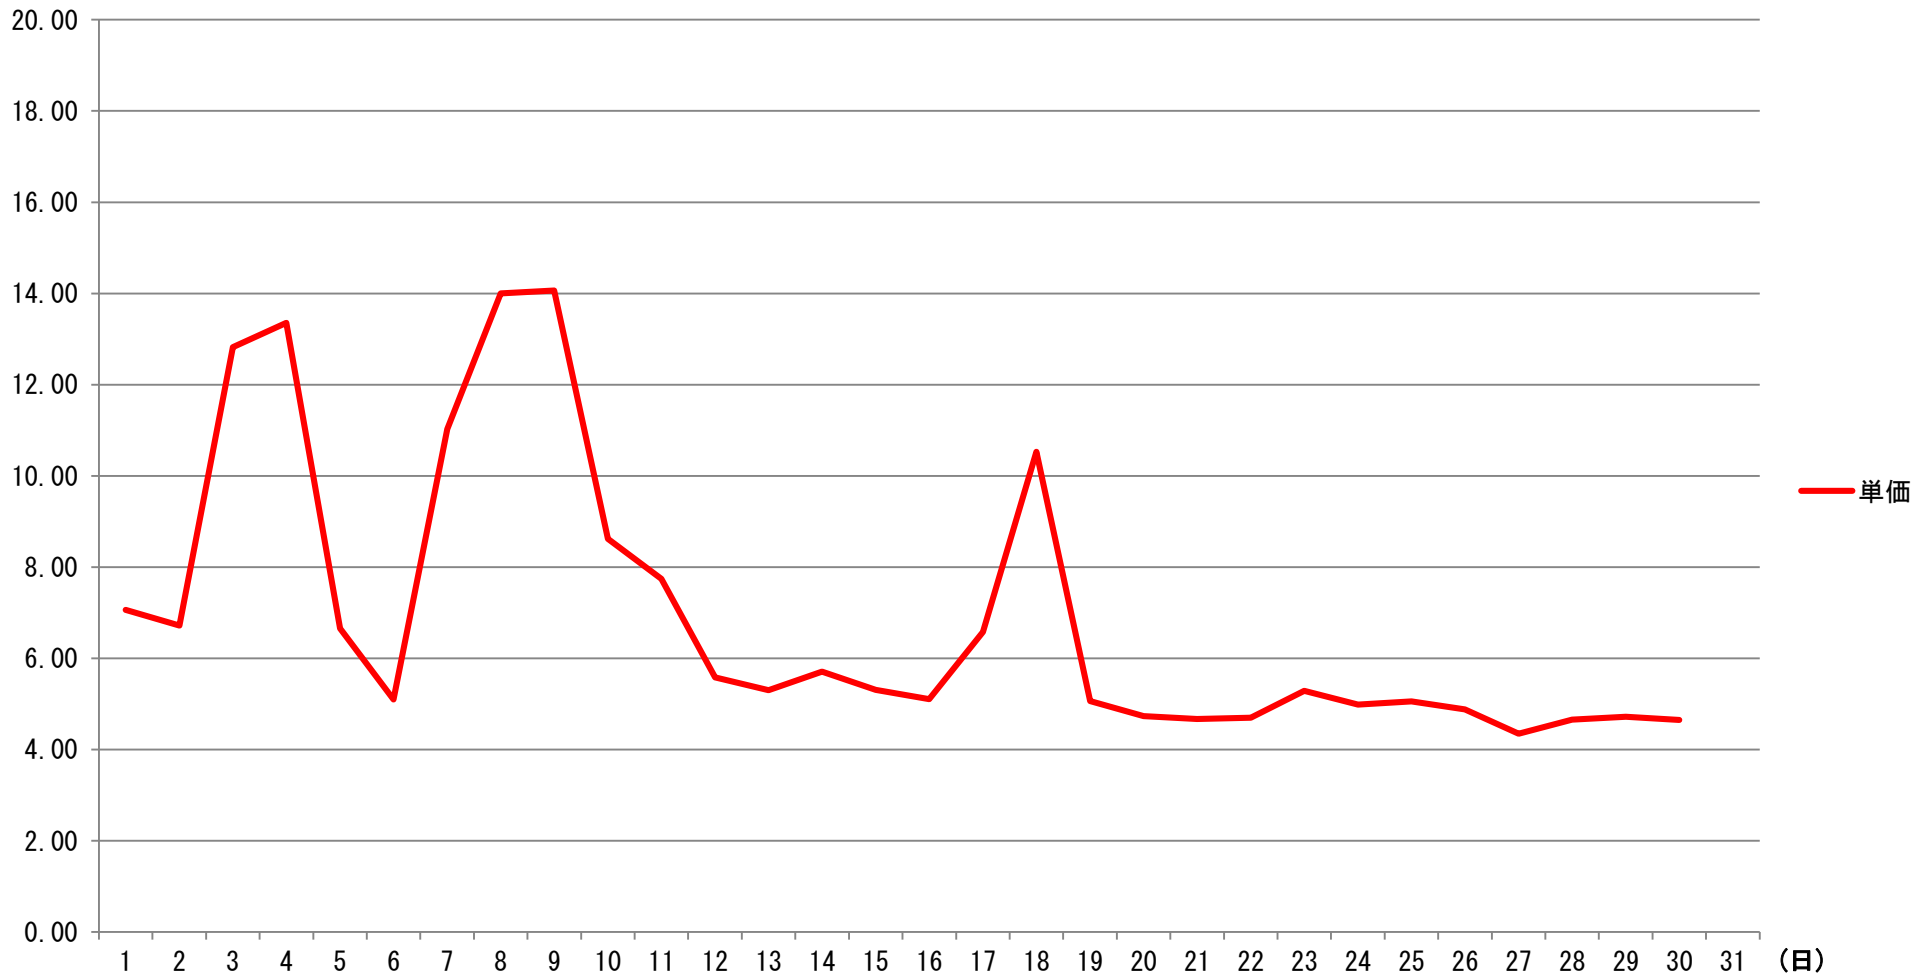

2020年9月度 東京電力エリア単価推移

単価 (円)

単価

2020年9月度 東京電力エリア単価表

【単価表】 1コマあたりの単価(円) 【税込】

日付	1	2	3	4	5	6	7	8	9	10	11	12	13	14	15	16	17	18	19	20	21	22	23	24	25	26	27	28	29	30	31	32	33	34	35	36	37	38	39	40	41	42	43	44	45	46	47	48					
9/1	5	5	5	5	5	5	5	5	5	5	5	5	5	5	5	5	6	6	7	7	7	7	7	7	7	7	11	14	14	17	11	17	13	13	8	7	7	7	7	7	6	6	6	6	6	6	6	5	5				
9/2	5	5	5	5	5	5	4	4	4	4	5	5	5	5	5	5	6	6	6	6	6	7	11	10	6	6	10	13	8	9	9	9	9	9	9	9	9	9	8	8	7	6	6	6	6	6	6	6	6				
9/3	5	5	6	6	5	5	5	5	5	5	5	5	5	5	5	5	6	6	7	9	13	16	14	15	13	18	9	15	17	22	22	33	35	35	35	33	33	28	15	11	16	17	11	7	7	7	6	6					
9/4	6	6	6	6	6	6	6	6	6	6	6	6	6	6	6	7	6	6	7	6	8	10	10	10	13	17	17	18	33	35	41	51	52	50	22	16	15	15	14	12	12	11	6	6	6	6	6	6					
9/5	6	6	6	6	6	6	5	5	5	5	5	5	5	5	5	5	5	5	6	6	6	6	6	6	6	6	8	8	7	7	7	7	9	7	15	17	7	7	10	9	6	6	6	6	6	5	5						
9/6	4	4	4	4	4	4	4	4	4	4	4	4	4	4	4	4	4	4	4	4	5	5	5	4	5	5	5	5	5	6	6	6	6	6	6	6	6	6	6	6	6	6	6	6	6	6	6	5	5				
9/7	5	4	4	4	4	4	4	4	4	4	4	4	4	4	5	6	6	6	7	12	17	22	20	20	22	20	21	11	14	15	21	17	20	22	22	20	15	20	20	13	11	7	7	6	6	6	6	6	5				
9/8	6	6	6	6	6	6	6	6	6	6	6	6	6	6	6	6	6	6	6	7	7	9	9	11	11	7	8	15	17	20	33	33	35	49	50	35	33	35	34	22	14	15	14	7	6	6	6	6	6				
9/9	6	6	6	6	6	6	6	6	6	6	6	6	6	6	6	6	6	6	6	6	6	6	6	6	6	6	6	6	6	6	6	6	6	6	6	6	6	6	6	6	6	6	6	6	6	6	6	6					
9/10	6	6	6	6	6	6	6	6	6	6	6	6	6	6	6	6	6	7	11	12	11	11	11	10	9	8	8	10	11	12	12	15	15	15	15	15	12	11	11	11	10	9	8	7	6	6	6	6	6	5			
9/11	5	5	5	5	5	5	5	5	5	5	5	5	5	5	5	6	6	6	7	7	7	8	8	9	9	9	11	12	11	13	13	17	17	17	11	11	11	11	11	9	7	7	6	6	6	6	6	5					
9/12	5	5	5	5	5	5	5	5	5	5	5	5	5	5	5	5	5	5	5	6	6	6	6	6	6	6	6	6	6	6	6	6	6	6	6	6	6	6	6	6	6	6	6	6	6	5	5	6	6	5	5		
9/13	5	5	5	5	5	5	4	5	4	5	4	4	4	4	4	4	4	4	4	4	4	4	4	4	4	4	4	6	6	6	6	6	6	6	6	6	6	6	6	6	6	6	6	6	6	6	6	6	6	6			
9/14	4	4	4	4	4	4	4	4	4	4	4	4	4	4	5	5	5	5	6	6	6	6	6	6	6	6	6	7	7	7	7	7	7	7	7	7	7	7	7	7	7	7	7	6	6	6	6	6	6	5	5		
9/15	4	4	4	4	4	4	4	4	4	4	4	4	4	4	4	4	6	6	5	5	6	6	6	6	6	6	6	6	6	6	6	6	6	6	6	6	6	6	6	6	6	6	6	6	6	5	5	5	5	5	4	4	
9/16	5	6	4	4	4	4	4	4	4	4	4	4	4	4	4	5	5	4	5	5	5	5	5	6	6	5	5	6	6	6	6	6	6	6	6	6	6	6	6	6	6	6	6	6	6	5	5	5	5	4	4	4	4
9/17	6	5	4	4	4	4	4	4	4	4	4	4	4	4	4	4	5	6	6	6	6	6	6	6	6	6	6	6	6	6	6	6	6	6	6	6	6	6	6	6	6	6	6	6	6	6	6	6	6	5	5		
9/18	5	5	5	5	4	4	4	4	4	4	4	4	5	5	5	5	5	6	6	7	7	7	7	12	11	8	8	17	17	17	17	22	22	52	52	17	17	17	13	11	10	8	8	7	6	7	7	6	6				
9/19	5	5	4	4	4	4	4	4	4	4	4	4	4	4	4	4	4	4	4	5	5	5	5	5	5	5	5	5	6	5	6	6	6	6	6	6	6	6	6	6	6	6	6	6	6	6	6	5	5	5	5	4	4
9/20	4	4	4	4	4	4	4	4	4	4	4	4	4	4	4	4	4	4	4	4	4	4	4	4	4	4	4	4	4	4	4	4	4	4	4	4	4	4	4	4	4	4	4	4	4	4	4	4	4	4	4		
9/21	4	4	4	4	4	4	4	4	4	4	4	4	4	4	4	4	4	4	4	4	4	4	4	4	4	4	4	4	4	4	4	4	4	4	4	4	4	4	4	4	4	4	4	4	4	4	4	4	4	4	4		
9/22	4	4	4	4	4	4	4	4	4	4	4	4	4	4	4	4	4	4	4	4	4	4	4	4	4	4	4	4	4	4	4	4	4	4	4	4	4	4	4	4	4	4	4	4	4	4	4	4	4	4	4		
9/23	6	5	4	4	4	4	4	4	4	4	4	4	4	4	4	5	5	6	6	6	6	6	6	6	6	6	6	6	6	6	6	6	6	6	6	6	6	6	6	6	6	6	6	6	6	6	6	6	6	6	6	6