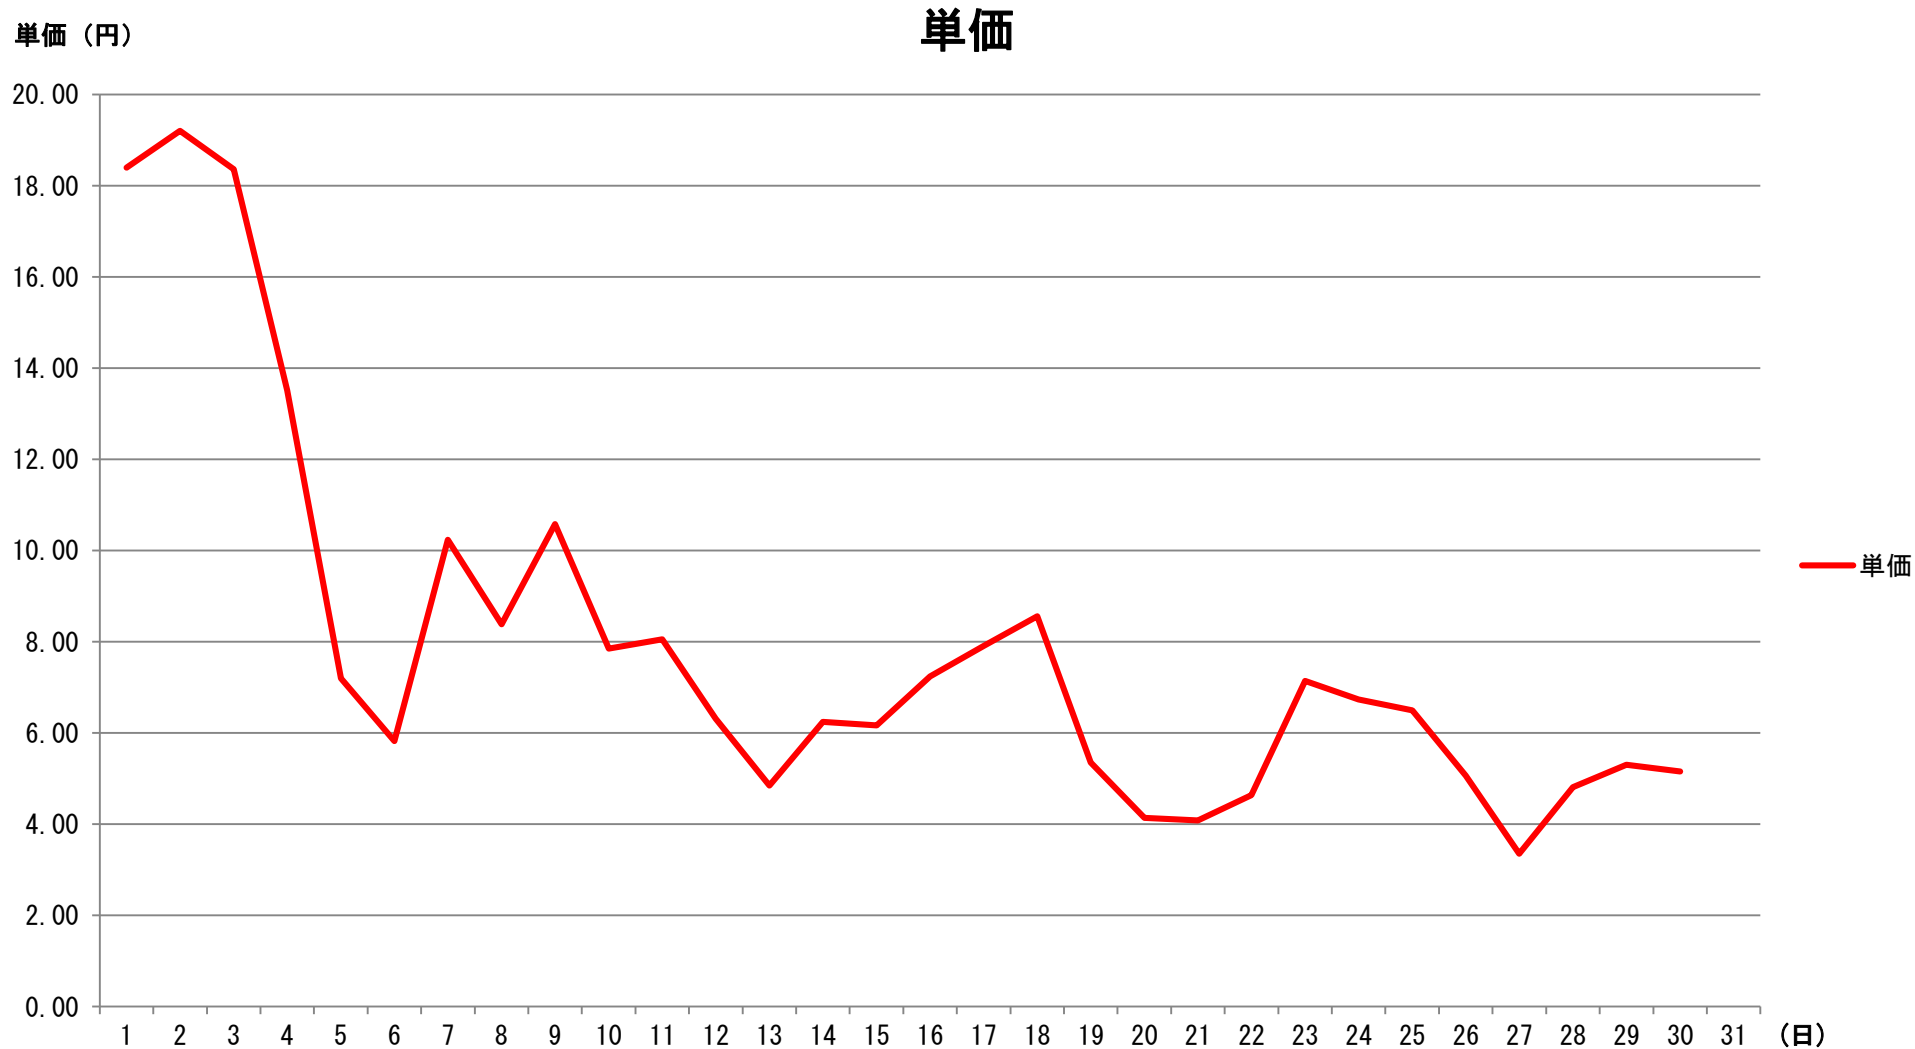

2020年9月度 四国電力エリア単価推移

2020年9月度 四国電力エリア単価表

【単価表】 1コマあたりの単価(円) 【税込】

日付	1	2	3	4	5	6	7	8	9	10	11	12	13	14	15	16	17	18	19	20	21	22	23	24	25	26	27	28	29	30	31	32	33	34	35	36	37	38	39	40	41	42	43	44	45	46	47	48						
	00	01	01	02	02	03	03	04	04	05	05	06	06	07	07	08	08	09	09	10	10	11	11	12	12	13	13	14	14	15	15	16	16	17	17	18	18	19	19	20	20	21	21	22	22	23	23	24						
9/1	8	8	7	7	6	6	5	5	5	5	5	7	7	8	8	8	8	13	11	12	11	11	11	11	11	11	12	14	17	33	44	55	55	55	55	55	51	49	19	19	22	14	12	11	9	8	6							
9/2	8	9	9	8	8	7	7	6	6	6	7	8	6	5	6	6	6	10	13	17	14	17	17	17	11	11	14	19	31	49	49	55	55	55	49	50	50	51	33	20	20	19	14	12	11	8	8	7						
9/3	8	8	8	7	6	7	7	6	6	7	8	6	5	7	7	8	8	11	13	11	14	16	14	15	12	12	17	33	41	44	55	55	55	55	36	55	48	36	22	11	16	17	11	7	8	8	8	7						
9/4	7	6	6	6	6	6	6	6	6	6	6	6	6	6	6	7	8	11	17	17	11	11	11	11	13	12	17	18	33	35	41	51	52	42	19	12	12	12	12	12	11	7	6	7	6	6	6							
9/5	6	6	7	7	6	6	5	5	6	7	7	7	5	5	5	5	5	5	6	6	6	6	6	6	6	6	7	8	8	7	7	7	7	9	13	15	17	11	11	10	9	7	6	6	6	8	7	7	5					
9/6	4	4	4	4	4	4	4	5	5	4	4	4	4	4	4	4	4	4	4	4	5	5	5	4	5	5	6	6	6	6	6	6	6	8	9	10	15	15	9	9	7	6	7	7	7	6	5	5						
9/7	5	7	6	4	4	4	4	4	4	4	4	4	4	4	5	7	9	6	11	12	17	17	17	17	6	6	11	14	14	17	17	20	22	22	20	15	20	20	13	11	11	7	6	6	6	6	6	5						
9/8	6	6	6	6	4	6	6	6	6	6	7	8	6	6	6	6	6	6	8	8	5	4	4	4	4	4	4	6	11	12	13	14	17	20	11	12	20	22	17	11	11	11	7	6	6	6	6	5						
9/9	6	6	6	4	4	6	6	6	6	6	6	6	6	4	4	6	6	6	8	10	10	11	17	17	14	15	17	22	28	31	28	22	22	17	11	9	11	11	11	11	10	11	7	6	6	6	6	5						
9/10	5	5	5	6	6	6	6	6	6	5	5	6	6	6	6	6	6	8	10	10	11	11	11	6	6	6	6	10	11	11	8	11	15	15	11	11	11	11	10	9	8	7	6	6	6	6	6	5						
9/11	5	5	5	5	5	5	5	5	5	5	5	5	5	5	5	5	6	6	6	8	10	10	11	11	11	9	9	11	12	11	13	13	17	17	17	11	11	11	9	7	7	7	8	7	6	6	6	5						
9/12	5	5	5	5	5	5	5	5	5	5	5	5	5	5	5	5	5	5	6	6	6	6	6	6	6	6	6	7	8	7	9	8	8	8	9	9	9	9	9	9	8	8	8	7	6	6	6	5	5					
9/13	5	5	4	4	4	4	4	4	5	4	5	4	4	4	4	4	4	4	4	4	4	4	4	4	4	4	4	4	4	4	4	5	6	7	7	7	7	7	7	7	7	7	6	6	6	5	5	4						
9/14	4	4	4	4	4	4	4	4	4	4	4	4	4	4	4	5	5	5	6	6	6	6	6	6	5	5	5	6	7	6	7	7	7	9	9	9	11	11	11	10	8	11	8	8	7	7	7	6	5					
9/15	4	4	4	4	4	4	4	4	4	4	4	4	5	5	4	4	4	6	6	5	5	6	6	6	6	6	6	6	6	6	8	8	11	9	11	11	11	11	11	9	6	6	6	6	6	6	5	5	4					
9/16	5	6	5	5	5	5	5	6	7	7	8	6	5	5	5	6	6	7	8	8	8	9	9	9	6	6	8	9	7	6	6	11	11	11	11	11	11	9	8	8	9	9	8	6	6	6	6	5						
9/17	6	5	5	5	4	5	5	5	5	5	8	7	7	5	5	4	5	6	9	9	8	8	9	8	6	6	11	15	9	14	15	12	15	15	11	11	11	9	8	7	7	7	7	7	8	8	7	6						
9/18	6	6	6	6	5	5	5	4	4	6	7	7	8	7	5	5	6	8	11	9	9	9	12	11	8	8	13	14	13	14	11	15	16	12	11	9	11	11	11	10	8	8	7	6	7	7	6	6						
9/19	5	5	4	4	4	4	4	5	5	6	6	4	4	4	4	4	4	4	4	4	4	4	4	4	4	4	4	4	5	5	6	6	6	8	9	8	9	9	9	9	9	9	9	8	6	6	6	5	4	4				
9/20	4	4	4	4	4	4	4	4	4	4	4	4	4	4	4	4	4	4	4	4	4	4	4	4	4	4	3	3	3	3	3	3	3	3	4	4	4	4	4	6	6	6	6	6	6	6	5	4	4	4	4			
9/21	4	4	4	4	4	4	4	4	4	4	4	4	4	5	4	4	4	3	4	4	4	4	4	4	4	4	4	3	3	2	3	3	3	4	4	4	4	5	6	6	6	6	6	6	5	5	5	4	5	4	4	4		
9/22	4	4	4	4	4	4	4	4	4	4	4	4	4	4	4	4	3	3	4	4	4	4	4	4	4	4	4	4	4	5	5	5	8	8	9	8	6	6	6	6	6	6	5	5	5	5	4	4	4	4	4