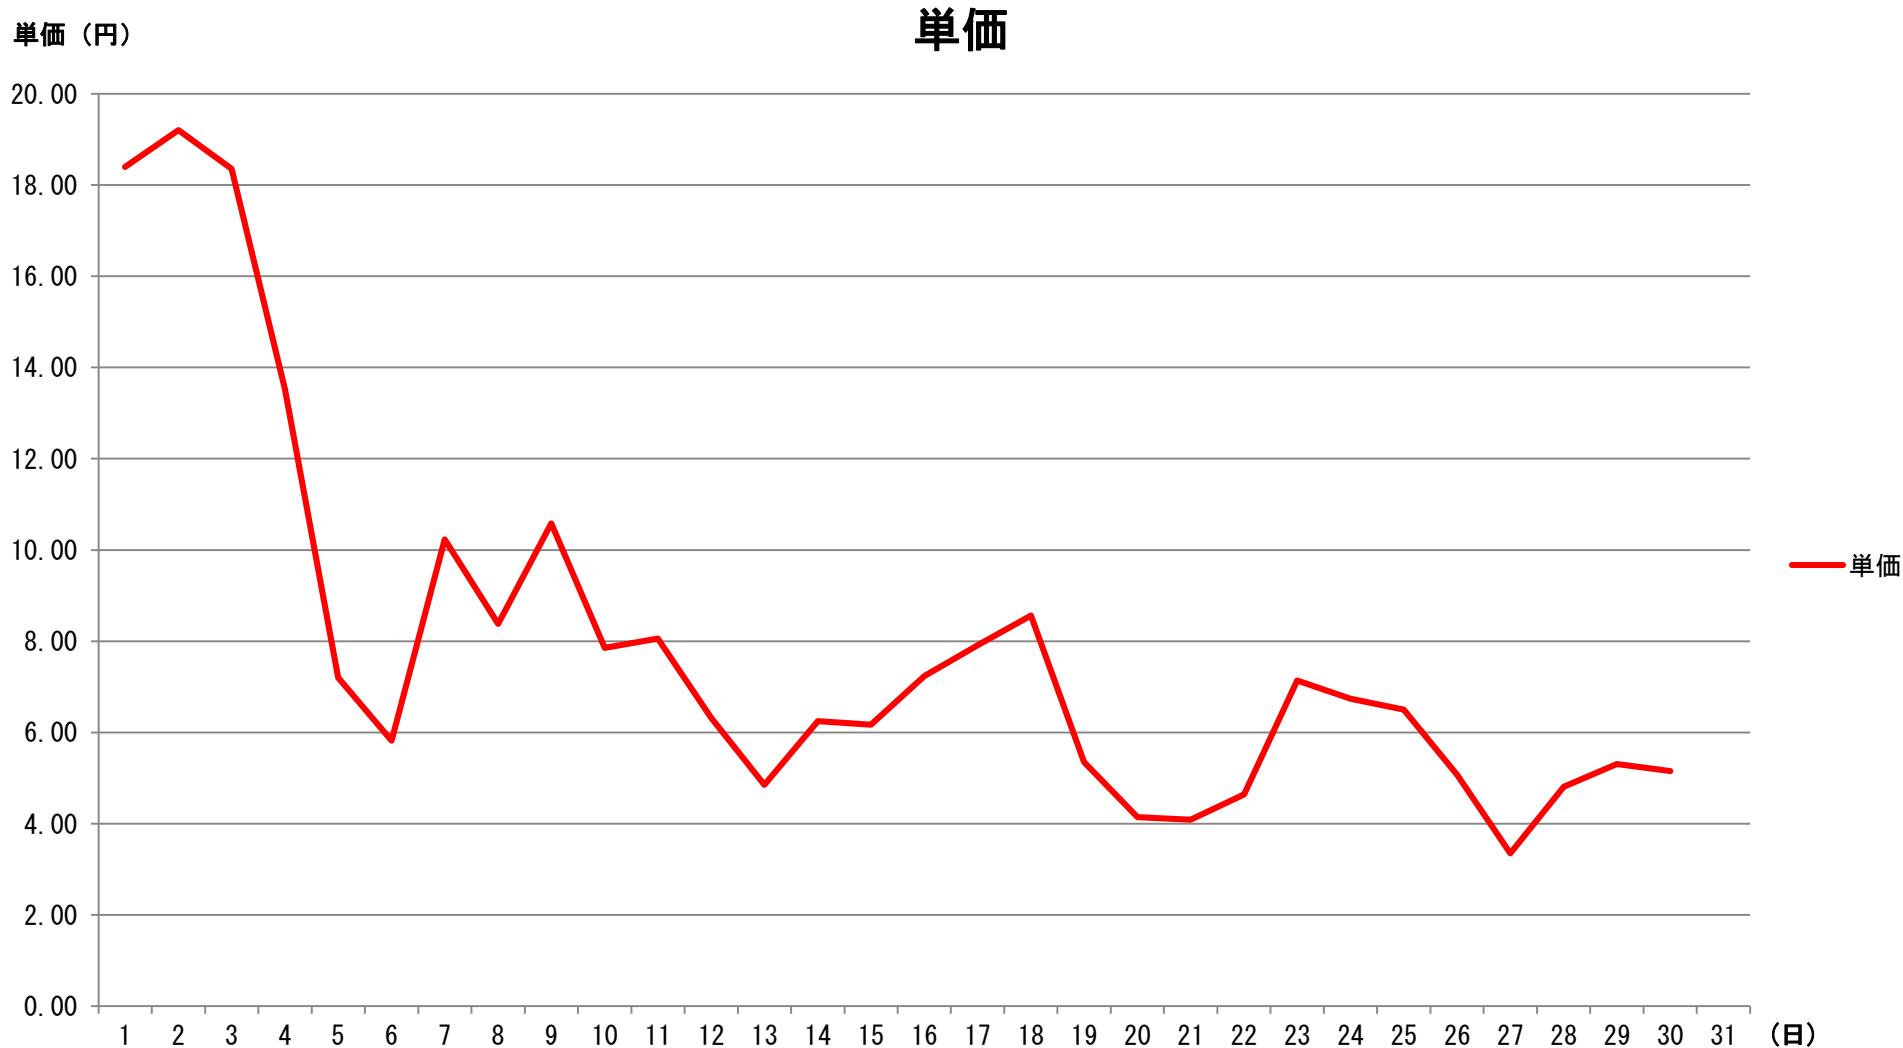

2020年9月度 中国電力エリア単価推移

2020年9月度 中国電力エリア単価表

【単価表】 1コマあたりの単価(円) [税込]

日付	1	2	3	4	5	6	7	8	9	10	11	12	13	14	15	16	17	18	19	20	21	22	23	24	25	26	27	28	29	30	31	32	33	34	35	36	37	38	39	40	41	42	43	44	45	46	47	48				
9/1	8	8	7	7	6	6	5	5	5	5	5	7	7	8	8	8	8	13	11	12	11	11	11	11	11	11	11	12	14	17	33	44	55	55	55	55	55	55	51	49	19	19	22	14	12	11	9	8	6			
9/2	8	9	9	8	8	7	7	6	6	6	7	8	6	5	6	6	6	10	13	17	14	17	17	17	11	11	14	19	31	49	49	55	55	55	49	50	50	51	33	20	20	19	14	12	11	8	8	7				
9/3	8	8	8	7	6	7	7	6	6	7	8	6	5	7	7	8	8	11	13	11	14	16	14	15	12	12	17	33	41	44	55	55	55	55	36	55	48	36	22	11	16	17	11	7	8	8	8	7				
9/4	7	6	6	6	6	6	6	6	6	6	6	6	6	6	6	7	8	11	17	17	11	11	11	11	13	12	17	18	33	35	41	51	52	42	19	12	12	12	12	12	11	7	6	7	6	6	6					
9/5	6	6	7	7	6	6	5	5	6	7	7	7	5	5	5	5	5	5	6	6	6	6	6	6	6	6	7	8	8	7	7	7	9	13	15	17	11	11	10	9	7	6	6	6	8	7	7	5				
9/6	4	4	4	4	4	4	4	5	5	4	4	4	4	4	4	4	4	4	4	4	4	4	4	4	5	5	5	4	5	5	6	6	6	6	6	8	9	10	15	15	9	9	7	6	7	7	7	6	5	5		
9/7	5	7	6	4	4	4	4	4	4	4	4	4	4	4	5	7	9	6	11	12	17	17	17	17	17	6	6	11	14	14	17	17	20	22	22	20	15	20	20	13	11	11	7	6	6	6	6	6	5			
9/8	6	6	6	6	4	6	6	6	6	6	7	8	6	6	6	6	6	6	8	8	5	4	4	4	4	4	4	6	11	12	13	14	17	20	11	12	20	22	17	11	11	11	7	6	6	6	6	5				
9/9	6	6	6	4	4	4	6	6	6	6	6	6	4	4	6	6	6	6	8	10	10	11	17	17	14	15	17	22	28	31	28	22	22	17	11	9	11	11	11	11	10	9	8	7	6	6	6	6	5			
9/10	5	5	5	6	6	6	6	6	6	5	5	6	6	6	6	6	8	11	12	11	6	6	6	6	6	6	6	6	10	11	11	8	11	15	15	11	11	11	11	10	9	8	7	6	6	6	6	5				
9/11	5	5	5	5	5	5	5	5	5	5	5	5	5	5	5	5	6	6	6	8	10	10	11	11	11	9	9	11	12	11	13	13	17	17	17	11	11	11	11	9	7	7	8	7	6	6	6	5				
9/12	5	5	5	5	5	5	5	5	5	5	5	5	5	5	5	5	5	5	5	6	6	6	6	6	6	6	6	6	7	8	7	9	8	8	8	9	9	9	9	9	9	8	8	8	7	6	6	6	5	5		
9/13	5	5	4	4	4	4	4	4	5	4	5	4	4	4	4	4	4	4	4	4	4	4	4	4	4	4	4	4	4	4	4	5	6	7	7	7	7	7	7	7	7	7	7	6	6	6	5	5	4			
9/14	4	4	4	4	4	4	4	4	4	4	4	4	4	4	4	5	5	5	6	6	6	6	6	6	6	5	5	5	6	7	6	7	7	7	9	9	9	11	11	11	10	8	11	8	8	7	7	7	6	5		
9/15	4	4	4	4	4	4	4	4	4	4	4	4	5	5	4	4	4	6	6	5	5	6	6	6	6	6	6	6	6	8	8	11	9	11	11	11	11	11	11	9	6	6	6	6	6	6	5	5	4			
9/16	5	6	5	5	5	5	5	6	7	7	8	6	5	5	5	6	6	7	8	8	8	9	9	9	6	6	8	9	7	6	6	11	11	11	11	11	11	11	9	8	8	9	9	8	6	6	6	6	5			
9/17	6	5	5	5	4	5	5	5	5	5	8	7	7	5	5	4	5	6	9	9	8	8	9	8	6	6	11	15	9	14	15	12	15	15	11	11	11	9	8	7	7	7	7	7	8	8	7	6	6			
9/18	6	6	6	6	5	5	5	4	4	6	7	7	8	7	5	5	6	8	11	9	9	9	12	11	8	8	13	14	13	14	11	15	16	12	11	9	11	11	11	10	8	8	7	6	7	7	6	6				
9/19	5	5	4	4	4	4	4	5	5	6	6	4	4	4	4	4	4	4	4	4	4	4	4	4	4	4	4	4	5	5	6	6	6	8	9	8	9	9	9	9	9	9	9	8	6	6	6	6	5	4	4	
9/20	4	4	4	4	4	4	4	4	4	4	4	4	4	4	4	4	4	4	4	4	4	4	4	4	4	4	4	4	4	4	4	4	4	4	4	4	4	6	6	6	6	6	6	6	6	6	6	5	4	4	4	4
9/21	4	4	4	4	4	4	4	4	4	4	4	4	4	5	4	4	4	3	4	4	4	4	4	4	4	4	4	3	3	2	3	3	3	4	4	4	4	5	6	6	6	6	6	6	5	5	5	4	5	4	4	4
9/22	4	4	4	4	4	4	4	4	4	4	4	4	4	4	4	4	3	3	4	4	4	4	4	4	4	4	4	4	4	5	5	5	8	8	9	8	8	6	6	6	6	6	6	5	5	5	5	4	4	4	4	
9/23	4	4	4	4	4	4	4	4	4	4	4	4	4	4	4	5	6	5	8	8	9	8	8	8	9	6	6	9	11	11	14	15	15	11	11	10	11	13	14	8	6	6	6	6	6	4	4	4	4	4	4