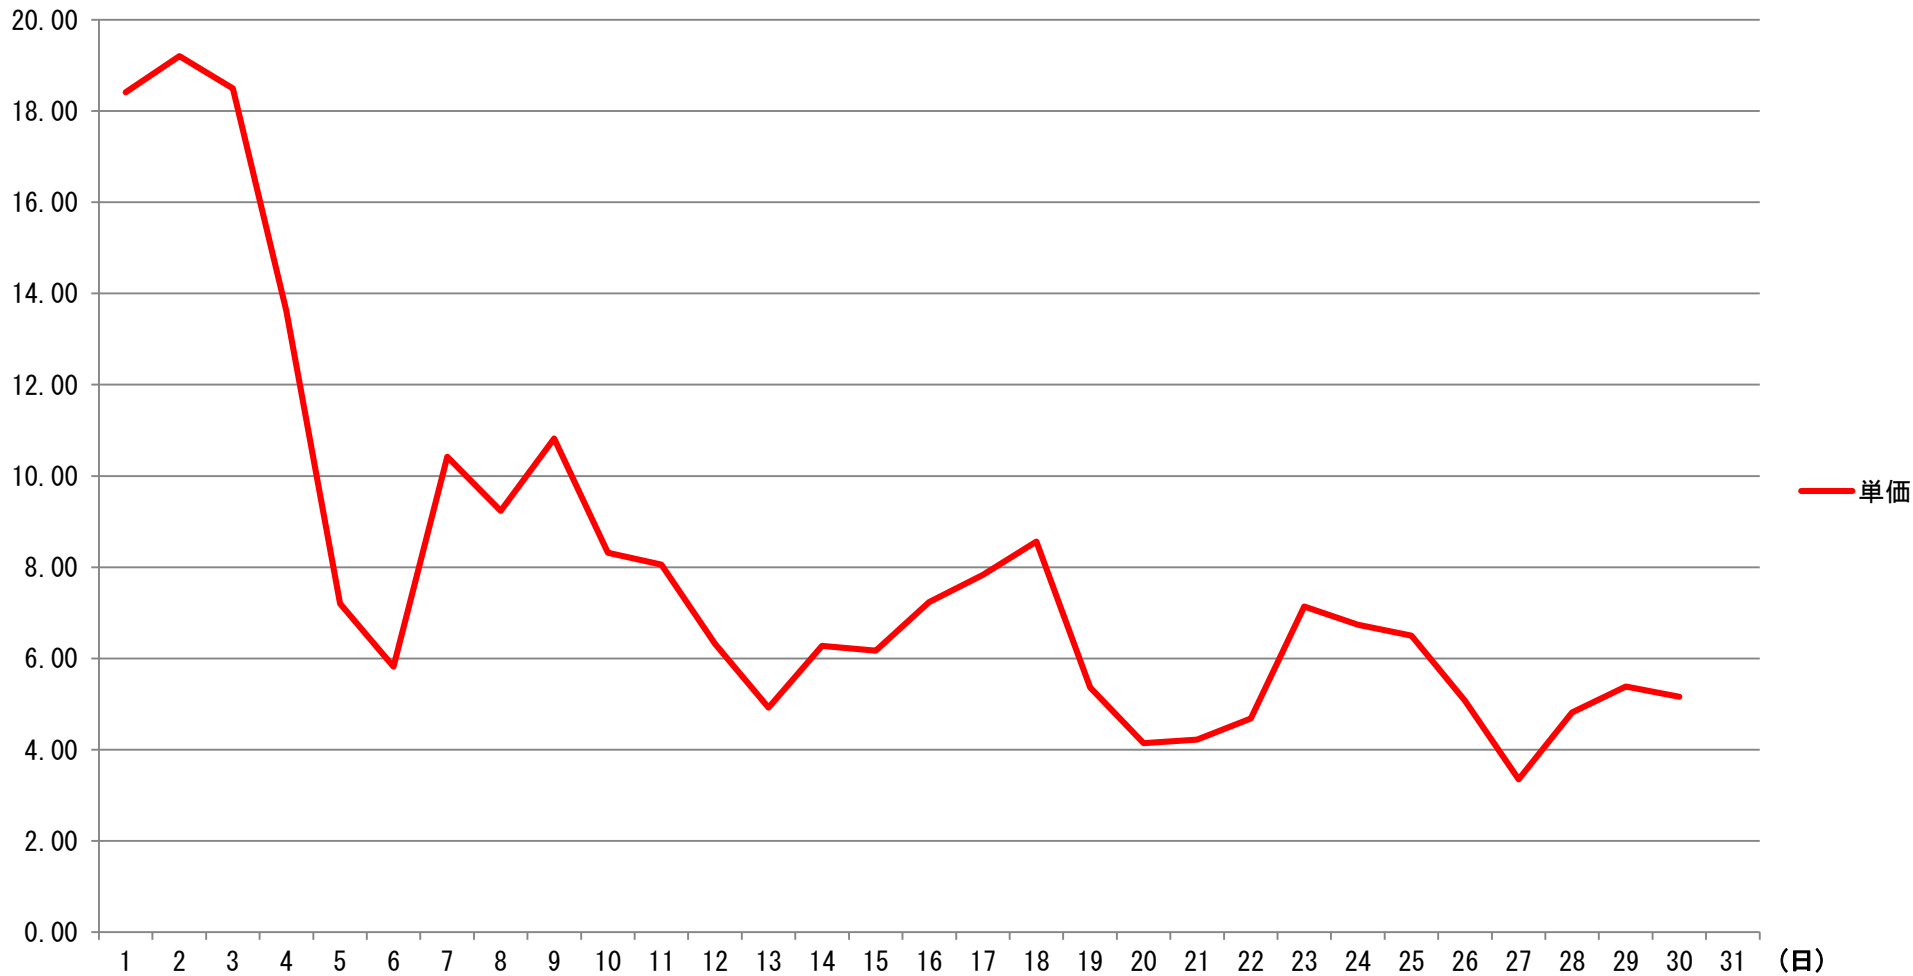

2020年9月度 中部電力エリア単価推移

単価 (円)

単価

2020年9月度 中部電力エリア単価表

【単価表】 1コマあたりの単価(円) 【税込】

日付	1	2	3	4	5	6	7	8	9	10	11	12	13	14	15	16	17	18	19	20	21	22	23	24	25	26	27	28	29	30	31	32	33	34	35	36	37	38	39	40	41	42	43	44	45	46	47	48					
	00	01	01	02	02	03	03	04	04	05	05	06	06	07	07	08	08	09	09	10	10	11	11	12	12	13	13	14	14	15	15	16	16	17	17	18	18	19	19	20	20	21	21	22	22	23	23	24					
9/1	8	8	7	7	6	6	5	5	5	5	5	7	7	8	8	8	8	13	11	12	11	11	11	11	11	11	13	14	17	33	44	55	55	55	55	55	51	49	19	19	22	14	12	11	9	8	6						
9/2	8	9	9	8	8	7	7	6	6	6	7	8	6	5	6	6	6	10	13	17	14	17	17	17	11	11	14	19	31	49	49	55	55	55	49	50	50	51	33	20	20	19	14	12	11	8	8	7					
9/3	8	8	8	7	6	7	7	6	6	7	8	6	5	7	7	8	8	11	13	11	14	16	14	15	13	18	17	33	41	44	55	55	55	55	36	55	48	36	22	11	16	17	11	7	8	8	8	7					
9/4	7	6	6	6	6	6	6	6	6	6	6	6	6	6	6	7	8	11	17	17	11	11	11	11	13	17	17	18	33	35	41	51	52	42	19	12	12	12	12	12	12	11	7	6	7	6	6	6					
9/5	6	6	7	7	6	6	5	5	6	7	7	7	5	5	5	5	5	5	6	6	6	6	6	6	6	6	7	8	8	7	7	7	7	9	13	15	17	11	11	10	9	7	6	6	6	8	7	7	5				
9/6	4	4	4	4	4	4	4	5	5	4	4	4	4	4	4	4	4	4	4	4	5	5	5	4	5	5	6	6	6	6	6	6	6	8	9	10	15	15	9	9	7	6	7	7	7	6	5	5					
9/7	5	7	6	4	4	4	4	4	4	4	4	4	4	4	5	7	9	6	11	12	17	17	17	17	11	11	11	14	14	17	17	20	22	22	20	15	20	20	13	11	11	7	6	6	6	6	6	5					
9/8	6	6	6	6	6	6	6	6	6	6	7	8	6	6	6	6	6	6	6	8	8	9	9	11	11	7	8	11	11	11	12	13	14	17	20	11	12	20	22	17	11	11	11	7	6	6	6	6	5				
9/9	6	6	6	6	6	6	6	6	6	6	6	6	6	6	6	5	6	6	6	8	10	10	11	17	17	14	15	17	22	28	31	28	22	22	17	11	9	11	11	11	11	11	11	7	6	6	6	6	5				
9/10	5	5	6	6	6	6	6	6	6	6	6	6	6	6	6	6	6	8	11	12	11	11	11	10	11	11	10	9	8	8	10	11	11	11	15	15	11	11	11	11	10	9	8	7	6	6	6	6	5				
9/11	5	5	5	5	5	5	5	5	5	5	5	5	5	5	5	5	6	6	6	8	10	10	11	11	11	11	9	9	11	12	11	13	13	17	17	17	11	11	11	11	11	9	7	7	7	8	7	6	6	6	5		
9/12	5	5	5	5	5	5	5	5	5	5	5	5	5	5	5	5	5	5	5	6	6	6	6	6	6	6	6	6	7	8	7	9	8	8	8	9	9	9	9	9	9	9	8	8	8	7	6	6	6	5	5		
9/13	5	5	5	5	5	5	4	5	4	5	4	4	4	4	4	4	4	4	4	4	4	4	4	4	4	4	4	4	4	4	4	4	5	6	7	7	7	7	7	7	7	7	7	6	6	6	5	5	4				
9/14	4	4	4	4	4	4	4	4	4	4	4	4	4	4	4	5	5	5	5	6	6	6	6	6	6	6	5	5	6	7	6	7	7	7	9	9	9	11	11	11	10	8	11	8	8	7	7	7	6	5			
9/15	4	4	4	4	4	4	4	4	4	4	4	4	5	5	4	4	4	6	6	5	5	6	6	6	6	6	6	6	6	6	8	8	11	9	11	11	11	11	11	11	9	6	6	6	6	6	6	5	5	4			
9/16	5	6	5	5	5	5	5	6	7	7	8	6	5	5	5	6	6	7	8	8	8	9	9	9	9	6	6	8	9	7	6	6	11	11	11	11	11	11	11	9	8	8	9	9	8	6	6	6	6	5			
9/17	6	5	5	5	4	5	5	5	5	5	8	7	7	5	5	4	5	6	9	9	8	8	9	8	6	6	11	15	9	11	15	12	15	15	11	11	11	9	8	7	7	7	7	7	7	8	8	7	6	6			
9/18	6	6	6	6	5	5	5	4	4	6	7	7	8	7	5	5	6	8	11	9	9	9	12	11	8	8	13	14	13	14	11	15	16	12	11	9	11	11	11	11	10	8	8	7	6	7	7	6	6				
9/19	5	5	4	4	4	4	4	5	5	6	6	4	4	4	4	4	4	4	4	4	4	4	4	4	4	4	4	4	5	5	6	6	6	8	9	8	9	9	9	9	9	9	9	9	8	6	6	6	5	4	4		
9/20	4	4	4	4	4	4	4	4	4	4	4	4	4	4	4	4	4	4	4	4	4	4	4	4	4	4	4	4	4	4	4	4	4	4	4	4	4	4	4	4	4	4	4	4	4	4	4	4	4	4			
9/21	4	4	4	4	4	4	4	4	4	4	4	4	4	4	4	4	4	4	4	4	4	4	4	4	4	4	4	4	4	4	4	4	4	4	4	4	4	4	4	4	4	4	4	4	4	4	4	4	4	4			
9/22	4	4	4	4	4	4	4	4	4	4	4	4	4	4	4	4	3	3	4	4	4	4	4	4	4	4	4	4	4	5	5	5	8	8	9	8	6	6	6	6	6	6	6	5	5	5	5	4	4	4	4