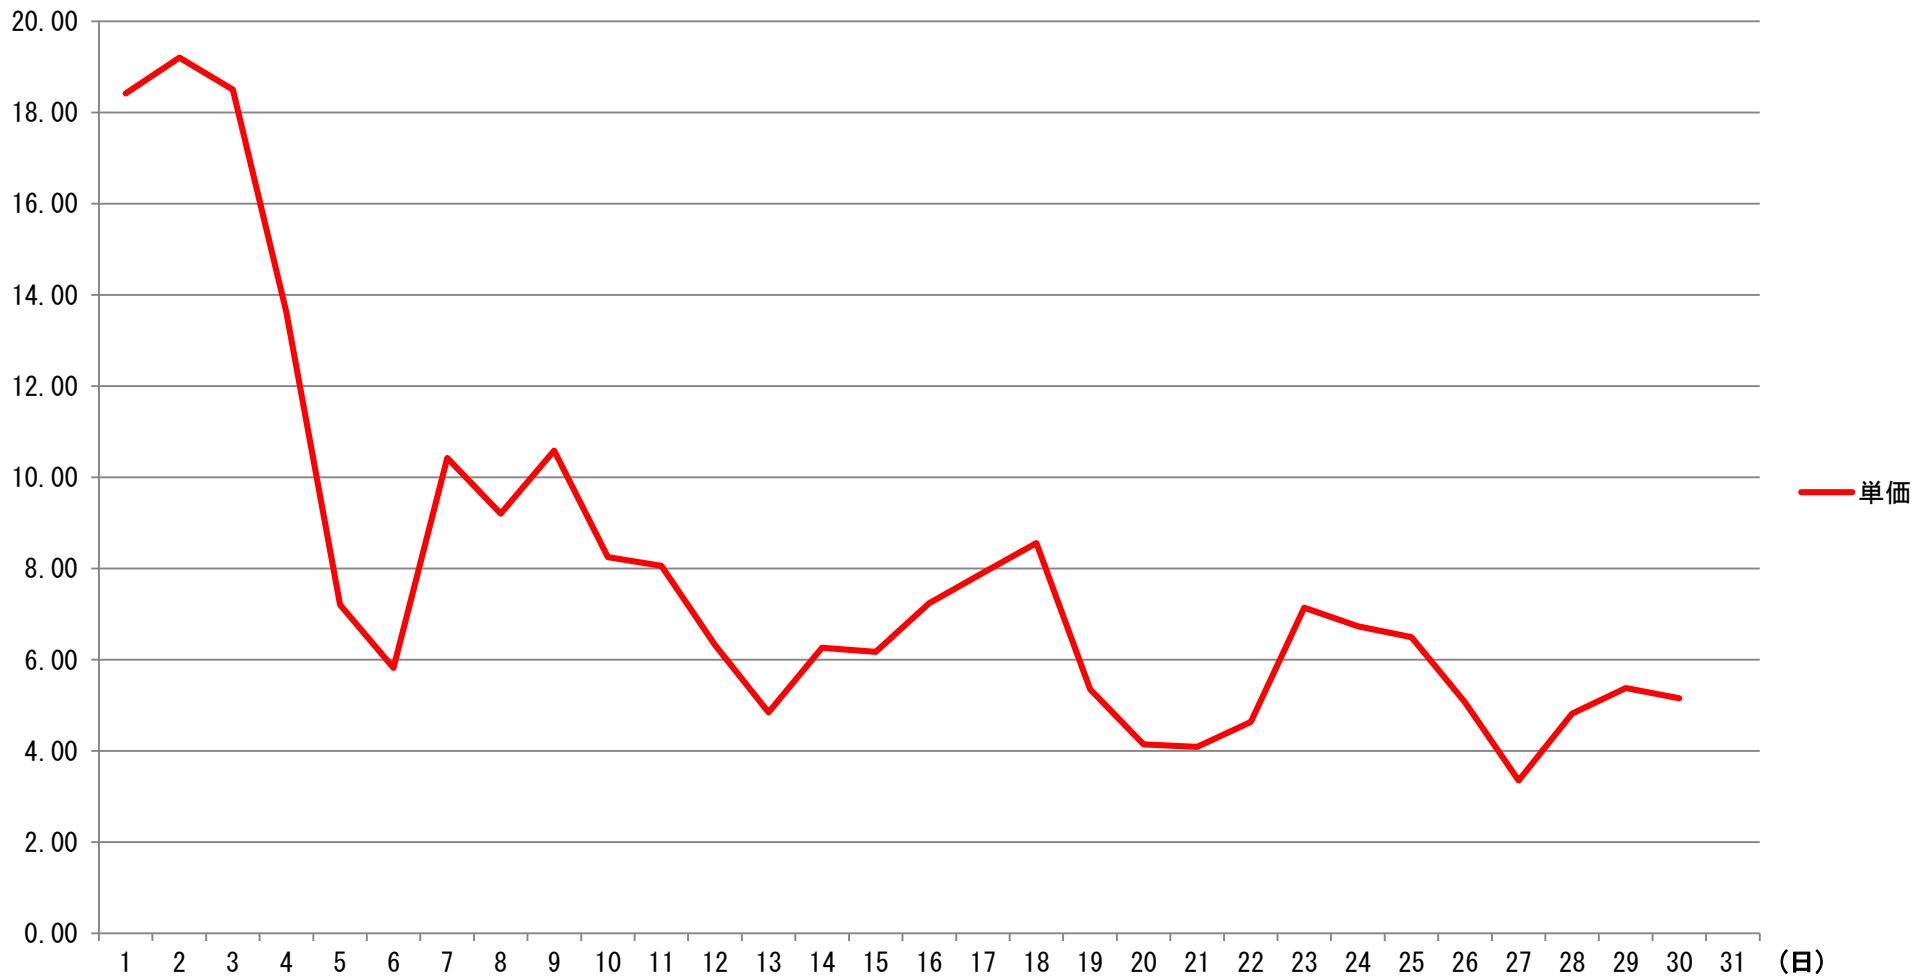

2020年9月度 北陸電力エリア単価推移

単価 (円)

単価

2020年9月度 北陸電力エリア単価表

【単価表】 1コマあたりの単価(円) 【税込】

日付	1	2	3	4	5	6	7	8	9	10	11	12	13	14	15	16	17	18	19	20	21	22	23	24	25	26	27	28	29	30	31	32	33	34	35	36	37	38	39	40	41	42	43	44	45	46	47	48					
	00	01	01	02	02	03	03	04	04	05	05	06	06	07	07	08	08	09	09	10	10	11	11	12	12	13	13	14	14	15	15	16	16	17	17	18	18	19	19	20	20	21	21	22	22	23	23	24					
9/1	8	8	7	7	6	6	5	5	5	5	5	7	7	8	8	8	8	13	11	12	11	11	11	11	11	11	13	14	17	33	44	55	55	55	55	55	51	49	19	19	22	14	12	11	9	8	6						
9/2	8	9	9	8	8	7	7	6	6	6	7	8	6	5	6	6	6	10	13	17	14	17	17	17	11	11	14	19	31	49	49	55	55	55	49	50	50	51	33	20	20	19	14	12	11	8	8	7					
9/3	8	8	8	7	6	7	7	6	6	7	8	6	5	7	7	8	8	11	13	11	14	16	14	15	13	18	17	33	41	44	55	55	55	55	36	55	48	36	22	11	16	17	11	7	8	8	8	7					
9/4	7	6	6	6	6	6	6	6	6	6	6	6	6	6	6	7	8	11	17	17	11	11	11	11	13	17	17	18	33	35	41	51	52	42	19	12	12	12	12	12	12	11	7	6	7	6	6	6					
9/5	6	6	7	7	6	6	5	5	6	7	7	7	5	5	5	5	5	5	6	6	6	6	6	6	6	6	7	8	8	7	7	7	7	9	13	15	17	11	11	10	9	7	6	6	6	8	7	7	5				
9/6	4	4	4	4	4	4	4	5	5	4	4	4	4	4	4	4	4	4	4	4	5	5	5	4	5	5	6	6	6	6	6	6	6	8	9	10	15	15	9	9	7	6	7	7	7	6	5	5					
9/7	5	7	6	4	4	4	4	4	4	4	4	4	4	4	5	7	9	6	11	12	17	17	17	17	11	11	11	14	14	17	17	20	22	22	20	15	20	20	13	11	11	7	6	6	6	6	6	5					
9/8	6	6	6	6	4	6	6	6	6	6	7	8	6	6	6	6	6	6	8	8	9	9	11	11	7	8	11	11	11	12	13	14	17	20	11	12	20	22	17	11	11	11	7	6	6	6	6	5					
9/9	6	6	6	4	4	6	6	6	6	6	6	6	4	4	6	6	6	8	10	10	11	17	17	14	15	17	22	28	31	28	22	22	17	11	9	11	11	11	11	11	10	11	7	6	6	6	6	5					
9/10	5	5	5	6	6	6	6	6	6	5	5	6	6	6	6	6	6	8	10	10	11	11	10	11	11	11	9	8	10	11	11	11	15	15	11	11	11	11	10	9	8	7	6	6	6	6	6	5					
9/11	5	5	5	5	5	5	5	5	5	5	5	5	5	5	5	5	6	6	6	8	10	10	11	11	11	9	9	11	12	11	13	13	17	17	17	11	11	11	9	7	7	7	8	7	6	6	6	5					
9/12	5	5	5	5	5	5	5	5	5	5	5	5	5	5	5	5	5	5	6	6	6	6	6	6	6	6	6	7	8	7	9	8	8	8	9	9	9	9	9	9	9	8	8	8	7	6	6	6	5	5			
9/13	5	5	4	4	4	4	4	4	5	4	5	4	4	4	4	4	4	4	4	4	4	4	4	4	4	4	4	4	4	4	4	5	6	7	7	7	7	7	7	7	7	7	7	6	6	6	5	5	4				
9/14	4	4	4	4	4	4	4	4	4	4	4	4	4	4	4	5	5	5	6	6	6	6	6	6	6	5	5	6	7	6	7	7	7	9	9	9	11	11	11	10	8	11	8	8	7	7	7	6	5				
9/15	4	4	4	4	4	4	4	4	4	4	4	4	5	5	4	4	4	6	6	5	5	6	6	6	6	6	6	6	6	8	8	11	9	11	11	11	11	11	11	9	6	6	6	6	6	6	5	5	4				
9/16	5	6	5	5	5	5	5	6	7	7	8	6	5	5	5	6	6	7	8	8	8	9	9	9	6	6	8	9	7	6	6	11	11	11	11	11	11	11	9	8	8	9	9	8	6	6	6	6	5				
9/17	6	5	5	5	4	5	5	5	5	5	8	7	7	5	5	4	5	6	9	9	8	8	9	8	6	6	11	15	9	14	15	12	15	15	11	11	11	9	8	7	7	7	7	7	8	8	7	6					
9/18	6	6	6	6	5	5	5	4	4	6	7	7	8	7	5	5	6	8	11	9	9	9	12	11	8	8	13	14	13	14	11	15	16	12	11	9	11	11	11	10	8	8	7	6	7	7	6	6					
9/19	5	5	4	4	4	4	4	5	5	6	6	4	4	4	4	4	4	4	4	4	4	4	4	4	4	4	4	4	5	5	6	6	6	8	9	8	9	9	9	9	9	9	9	9	8	6	6	6	5	4	4		
9/20	4	4	4	4	4	4	4	4	4	4	4	4	4	4	4	4	4	4	4	4	4	4	4	4	4	4	4	4	4	4	4	4	4	4	4	4	4	6	6	6	6	6	6	6	6	6	5	4	4	4	4		
9/21	4	4	4	4	4	4	4	4	4	4	4	4	4	5	4	4	4	3	4	4	4	4	4	4	4	4	4	4	3	3	2	3	3	3	4	4	4	4	5	6	6	6	6	6	6	5	5	5	4	5	4	4	4
9/22	4	4	4	4	4	4	4	4	4	4	4	4	4	4	4	4	3	3	4	4	4	4	4	4	4	4	4	4	4	5	5	5	8	8	9	8	6	6	6	6	6	6	6	5	5	5	5	4	4	4	4