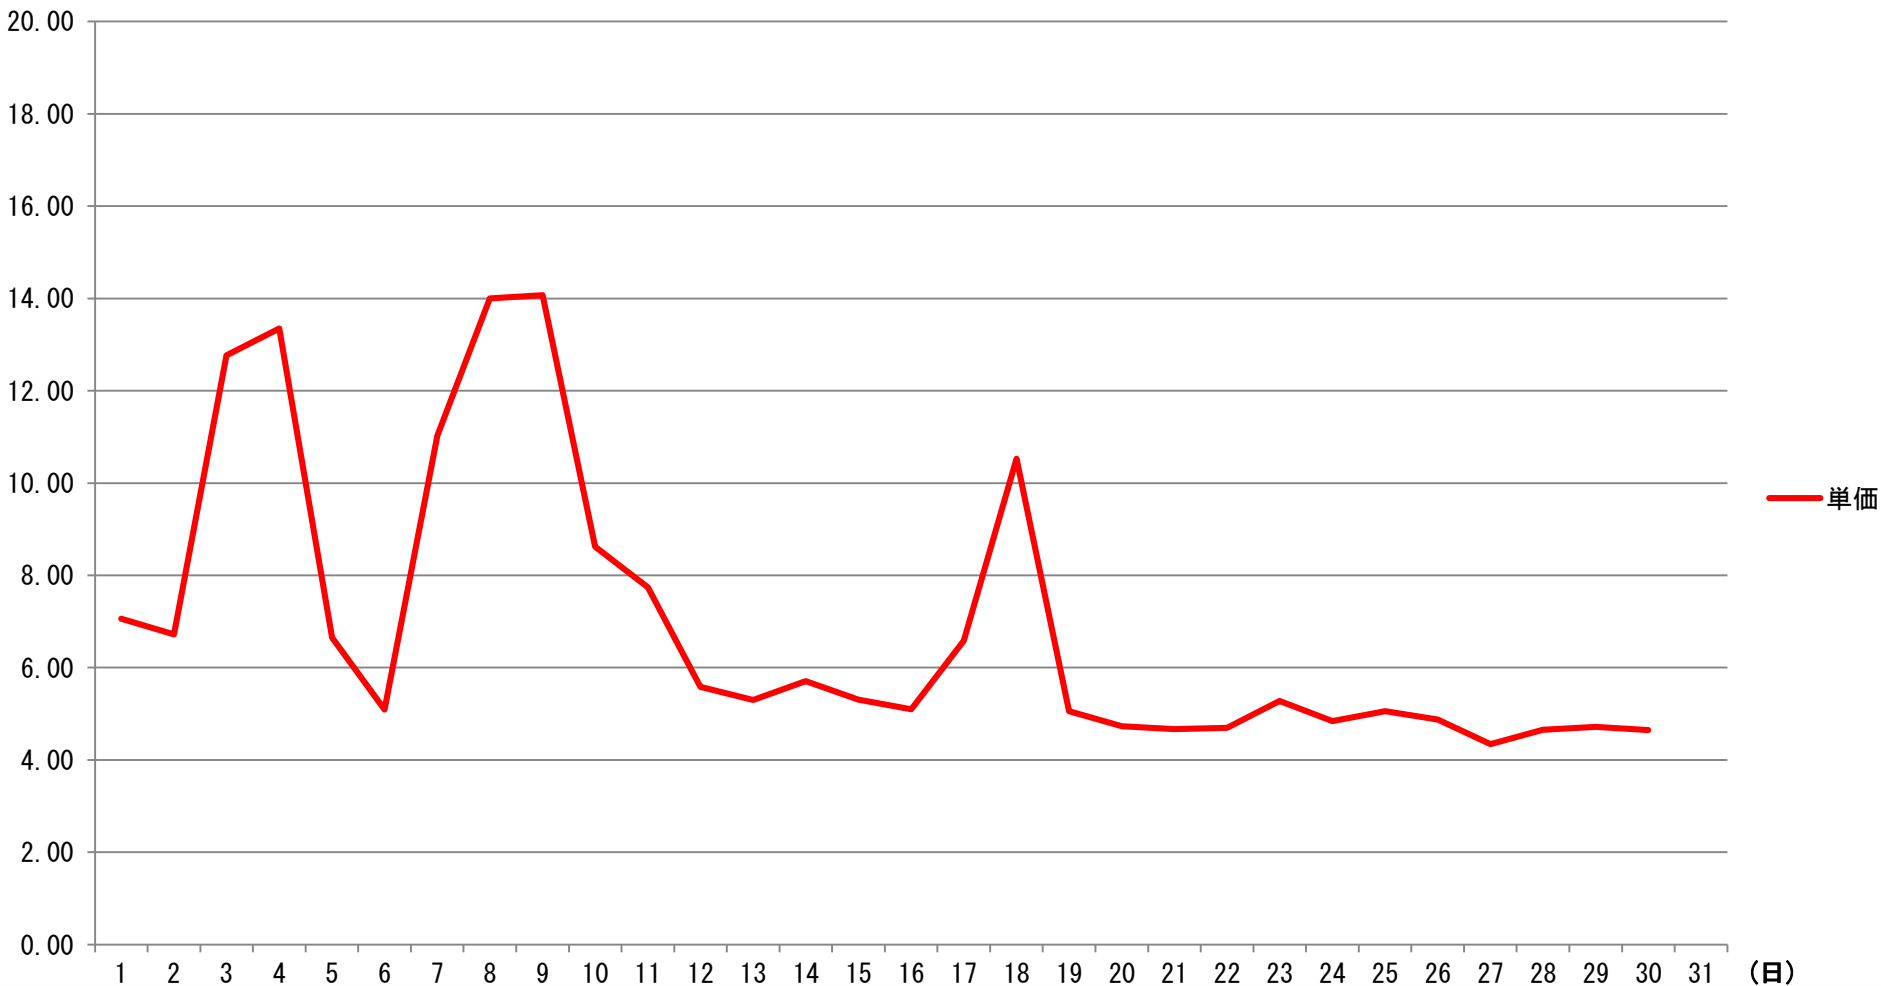

2020年9月度 東北電力エリア単価推移

単価

単価 (円)

2020年9月度 東北電力エリア単価表

【単価表】 1コマあたりの単価(円) 【税込】

日付	1	2	3	4	5	6	7	8	9	10	11	12	13	14	15	16	17	18	19	20	21	22	23	24	25	26	27	28	29	30	31	32	33	34	35	36	37	38	39	40	41	42	43	44	45	46	47	48						
9/1	5	5	5	5	5	5	5	5	5	5	5	5	5	5	5	5	6	6	7	7	7	7	7	7	7	7	11	14	14	17	11	17	13	13	8	7	7	7	7	7	6	6	6	6	6	6	6	5	5					
9/2	5	5	5	5	5	5	4	4	4	4	5	5	5	5	5	5	6	6	6	6	6	6	7	11	10	6	6	10	13	8	9	9	9	9	9	9	9	9	8	8	7	6	6	6	6	6	6	6	6					
9/3	5	5	6	6	5	5	5	5	5	5	5	5	5	5	5	5	5	6	7	9	13	16	14	15	13	17	9	15	17	22	22	33	35	35	35	33	33	28	15	11	16	17	11	7	7	7	6	6						
9/4	6	6	6	6	6	6	6	6	6	6	6	6	6	6	6	7	6	6	7	6	8	10	10	10	13	17	17	18	33	35	41	51	52	50	22	16	15	15	14	12	12	11	6	6	6	6	6	6						
9/5	6	6	6	6	6	6	5	5	5	5	5	5	5	5	5	5	5	5	6	6	6	6	6	6	6	6	8	8	7	7	7	7	9	7	15	17	7	7	10	9	6	6	6	6	6	6	5	5						
9/6	4	4	4	4	4	4	4	4	4	4	4	4	4	4	4	4	4	4	4	4	4	4	4	4	4	5	5	5	5	5	6	6	6	6	6	6	6	6	6	6	6	6	6	6	6	6	6	5	5					
9/7	5	4	4	4	4	4	4	4	4	4	4	4	4	4	5	6	6	6	7	12	17	22	20	20	22	20	21	11	14	15	21	17	20	22	22	20	15	20	20	13	11	7	7	6	6	6	6	6	5					
9/8	6	6	6	6	6	6	6	6	6	6	6	6	6	6	6	6	6	6	6	7	7	9	9	11	11	7	8	15	17	20	33	33	35	49	50	35	33	35	34	22	14	15	14	7	6	6	6	6	6					
9/9	6	6	6	6	6	6	6	6	6	6	6	6	6	6	6	6	6	6	6	8	10	11	17	17	14	15	17	22	28	33	33	35	51	50	33	22	29	22	15	11	10	10	7	6	6	6	6	6						
9/10	6	6	6	6	6	6	6	6	6	6	6	6	6	6	6	6	6	7	11	12	11	11	11	10	9	8	8	10	11	12	12	15	15	15	15	15	12	11	11	11	10	9	8	7	6	6	6	6	6	5				
9/11	5	5	5	5	5	5	5	5	5	5	5	5	5	5	5	6	6	6	7	7	7	8	8	9	9	9	11	12	11	13	13	17	17	17	11	11	11	11	11	9	7	7	6	6	6	6	6	6	5					
9/12	5	5	5	5	5	5	5	5	5	5	5	5	5	5	5	5	5	5	5	6	6	6	6	6	6	6	6	6	6	6	6	6	6	6	6	6	6	6	6	6	6	6	6	6	5	5	6	6	5	5				
9/13	5	5	5	5	5	5	4	5	4	5	4	4	4	4	4	4	4	4	4	4	4	4	4	4	4	4	4	4	6	6	6	6	6	6	6	7	7	7	7	7	7	7	7	7	7	6	6	6	6	6				
9/14	4	4	4	4	4	4	4	4	4	4	4	4	4	4	5	5	5	5	6	6	6	6	6	6	6	6	6	7	7	7	7	7	7	7	7	7	7	7	7	7	7	7	7	6	6	6	6	6	6	5	5			
9/15	4	4	4	4	4	4	4	4	4	4	4	4	4	4	4	4	6	6	5	5	6	6	6	6	6	6	6	6	6	6	7	7	7	7	7	6	6	6	6	6	6	6	6	6	5	5	5	5	5	4	4			
9/16	5	6	4	4	4	4	4	4	4	4	4	4	4	4	4	5	5	4	5	5	5	5	5	6	6	5	5	6	6	6	6	6	6	6	7	7	7	7	7	7	6	6	6	5	5	5	5	4	4	4	4			
9/17	6	5	4	4	4	4	4	4	4	4	4	4	4	4	4	4	5	6	6	6	6	6	6	6	6	7	6	6	6	6	11	15	9	9	9	12	15	11	9	9	9	8	7	7	6	6	6	6	6	5	5			
9/18	5	5	5	5	4	4	4	4	4	4	4	5	5	5	5	5	6	6	7	7	7	7	12	11	8	8	17	17	17	17	22	22	52	52	17	17	17	13	11	10	8	8	7	6	7	7	6	6	6					
9/19	5	5	4	4	4	4	4	4	4	4	4	4	4	4	4	4	4	4	4	5	5	5	5	5	5	5	5	5	6	5	6	6	6	6	7	7	7	7	7	7	7	7	7	6	6	6	5	5	5	5	4	4		
9/20	4	4	4	4	4	4	4	4	4	4	4	4	4	4	4	4	4	4	4	4	4	4	4	4	4	4	4	4	4	5	5	6	6	5	5	6	6	5	6	6	6	6	6	6	6	5	5	5	5	5	6	6	4	4
9/21	4	4	4	4	4	4	4	4	4	4	4	4	4	4	4	4	4	4	4	4	4	4	4	4	4	4	4	4	4	4	4	4	4	5	5	6	6	6	6	6	6	6	6	6	6	5	5	5	4	5	5	5	5	
9/22	4	4	4	4	4	4	4	4	4	4	4	4	4	4	4	4	4	4	4	4	4	4	4	4	4	4	4	4	4	4	5	5	5	6	6	6	6	6	6	6	6	6	6	6	6	5	5	5	5	4	4	4	4	
9/23	6	5	4	4	4	4	4	4	4	4	4	4	4	4	4	5	5	6	6	6	6	6	6	6	6	5	6	6	6	6	6	7	7	7	6	6	6	6	6	6	6	6	6	6	6	5	5	4	4	4	4	4	4