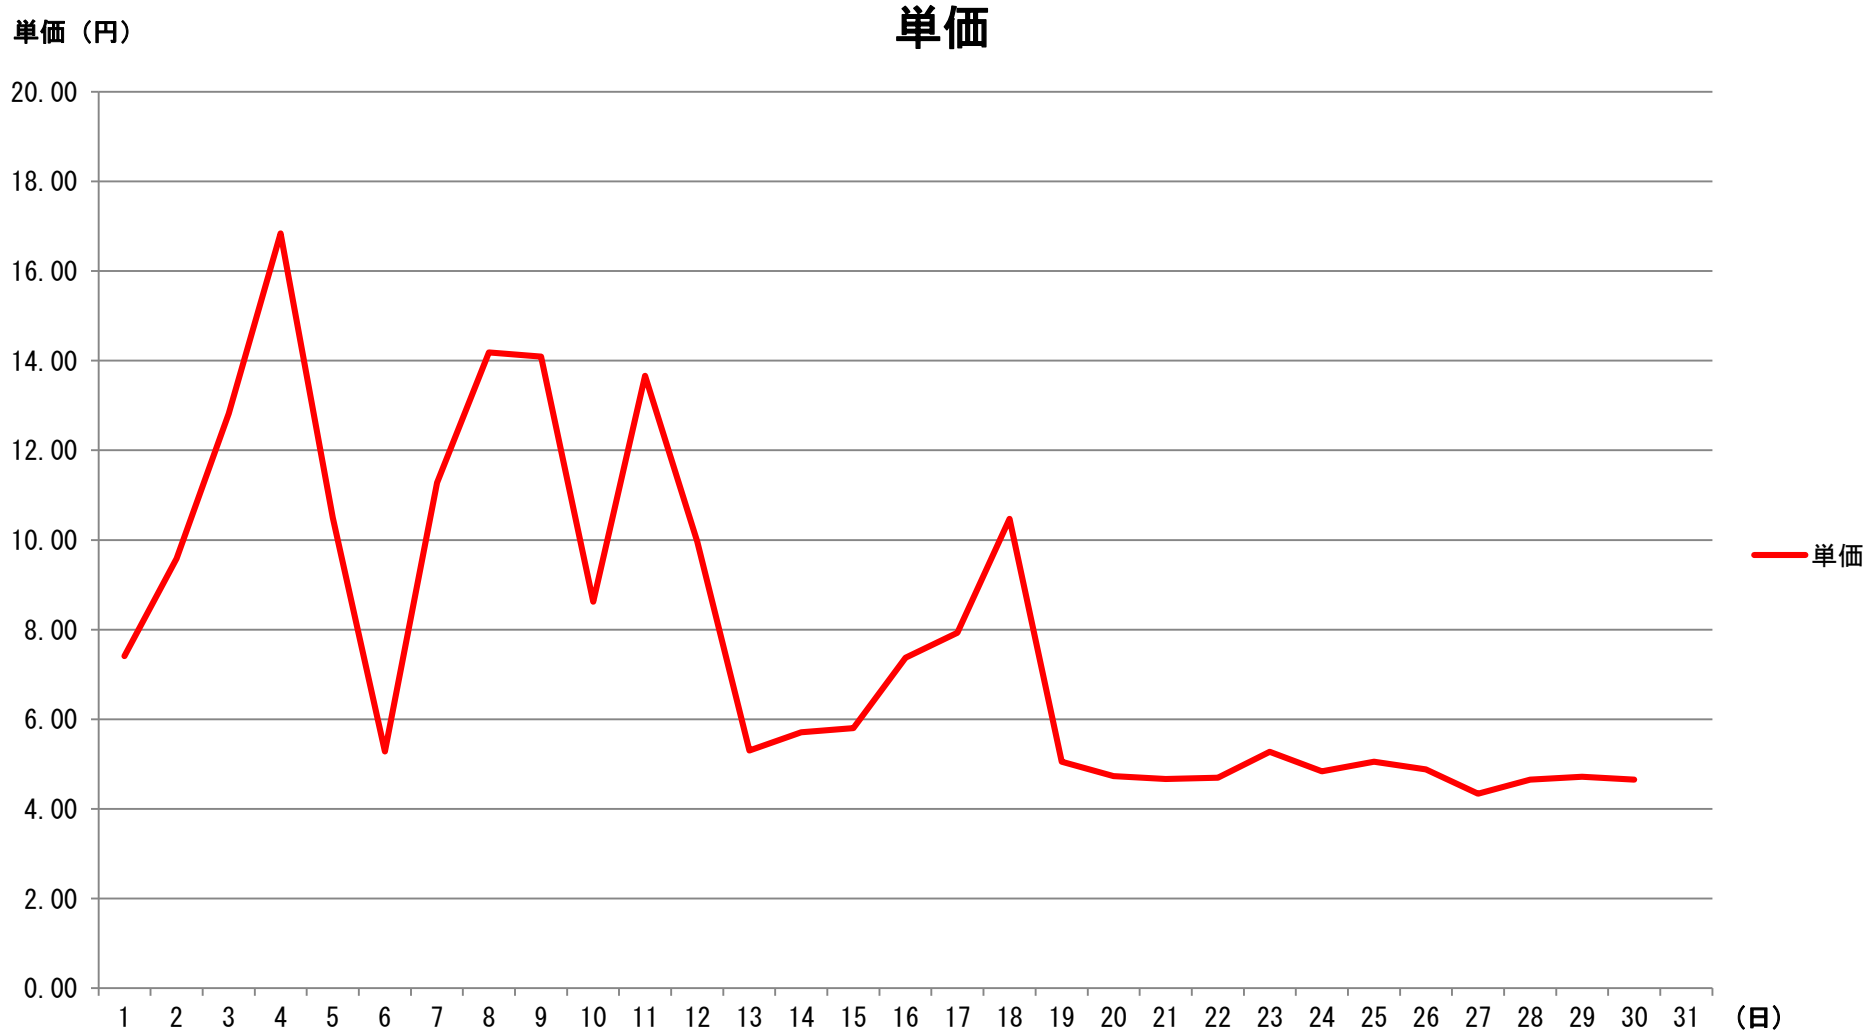

2020年9月度 北海道電力エリア単価推移

2020年9月度 北海道電力エリア単価表

【単価表】 1コマあたりの単価(円) 【税込】

日付	1	2	3	4	5	6	7	8	9	10	11	12	13	14	15	16	17	18	19	20	21	22	23	24	25	26	27	28	29	30	31	32	33	34	35	36	37	38	39	40	41	42	43	44	45	46	47	48						
9/1	5	5	5	5	5	5	5	5	5	5	5	5	5	5	5	5	6	6	7	7	7	7	7	7	7	7	7	11	14	14	17	11	17	13	13	10	10	8	8	10	8	9	6	6	6	6	6	5	5					
9/2	5	5	5	5	5	5	4	4	4	4	5	5	5	5	5	7	6	6	6	6	6	6	7	11	10	6	6	10	13	8	9	13	17	17	18	17	20	20	20	20	18	17	19	15	13	10	7	7	6					
9/3	5	5	6	6	5	5	5	5	5	5	5	5	5	5	5	5	5	6	7	9	13	15	14	15	8	8	9	15	17	22	22	33	35	35	35	33	33	28	19	14	17	17	13	9	10	8	8	7						
9/4	8	8	8	8	8	6	6	6	6	9	9	8	8	10	10	13	16	20	28	22	20	20	20	14	13	17	17	18	33	35	41	51	52	39	22	16	15	15	14	12	14	14	20	15	15	10	10	10						
9/5	10	10	9	8	8	9	9	9	9	9	9	9	9	9	10	11	18	20	15	17	13	13	11	12	12	12	12	12	12	12	15	15	17	15	17	7	7	10	9	6	6	6	6	6	6	5	5							
9/6	4	4	4	4	4	4	4	4	4	4	4	4	4	4	4	4	4	4	4	4	4	4	5	5	5	4	5	5	5	5	6	6	6	6	6	6	6	6	6	6	6	6	6	6	6	6	5	5						
9/7	5	4	4	4	4	4	4	4	4	4	4	4	4	4	5	6	6	7	12	17	22	20	20	22	20	21	12	14	15	21	17	20	22	22	20	15	20	20	13	11	9	9	9	6	9	6	6	5						
9/8	9	6	6	6	6	6	6	6	6	9	6	6	6	6	6	6	6	6	6	7	7	9	9	11	11	7	8	15	17	20	33	33	35	49	50	35	33	35	34	22	14	15	14	7	6	9	7	6	6					
9/9	6	6	6	6	6	6	6	6	6	6	6	6	6	6	6	6	6	6	6	8	10	10	11	17	17	14	15	17	22	28	33	33	35	51	50	33	22	29	22	15	11	10	10	7	6	7	6	6	6					
9/10	6	6	6	6	6	6	6	6	6	6	6	6	6	6	6	6	7	11	12	11	11	11	10	9	8	8	10	11	11	12	12	15	15	15	12	11	11	11	10	9	8	7	6	6	6	6	6	5						
9/11	5	5	5	5	5	5	5	5	5	5	5	5	5	5	14	17	6	13	13	13	9	13	9	9	9	9	11	12	11	13	18	33	44	44	38	36	28	20	20	20	20	20	13	7	7	17	13	14						
9/12	11	8	5	8	8	8	7	7	5	5	8	5	14	8	8	17	8	8	9	10	8	8	15	12	6	6	18	20	17	17	16	16	16	16	16	16	16	16	16	6	6	6	6	5	5	6	6	5	5					
9/13	5	5	5	5	5	5	4	5	4	5	4	4	4	4	4	4	4	4	4	4	4	4	4	4	4	4	4	6	6	6	6	6	6	6	7	7	7	7	7	7	7	7	7	7	7	6	6	6	6	6	6			
9/14	4	4	4	4	4	4	4	4	4	4	4	4	4	4	5	5	5	5	6	6	6	6	6	6	6	6	6	6	7	7	7	7	7	7	7	7	7	7	7	7	7	7	7	6	6	6	6	6	6	5	5			
9/15	4	4	4	4	4	4	4	4	4	4	4	4	4	4	4	4	4	4	4	4	4	4	4	4	4	4	4	6	6	5	5	6	6	6	6	6	6	6	6	6	6	6	6	6	5	5	5	5	5	4	4			
9/16	5	6	4	4	4	4	4	4	4	4	4	4	4	4	4	17	19	7	13	13	8	7	5	6	6	5	5	6	6	8	8	9	9	11	11	9	9	12	11	11	9	10	9	8	7	7	5	5	4	4				
9/17	6	5	5	5	4	5	5	5	4	5	5	5	8	8	8	13	5	6	6	6	6	6	7	6	6	6	6	6	6	6	6	6	6	6	6	6	6	6	6	6	6	6	6	6	6	6	6	6	6	5	5			
9/18	5	5	5	5	4	4	4	4	4	4	4	5	5	5	5	5	6	6	7	7	7	7	12	11	8	8	14	17	17	17	22	22	52	52	17	17	17	13	11	10	8	8	7	6	7	7	6	6						
9/19	5	5	4	4	4	4	4	4	4	4	4	4	4	4	4	4	4	4	4	4	4	4	4	4	4	4	4	4	4	4	4	4	4	4	4	4	4	4	4	4	4	4	4	4	4	4	4	4	4	4				
9/20	4	4	4	4	4	4	4	4	4	4	4	4	4	4	4	4	4	4	4	4	4	4	4	4	4	4	4	4	4	4	4	4	4	4	4	4	4	4	4	4	4	4	4	4	4	4	4	4	4	4	4			
9/21	4	4	4	4	4	4	4	4	4	4	4	4	4	4	4	4	4	4	4	4	4	4	4	4	4	4	4	4	4	4	4	4	4	4	4	4	4	4	4	4	4	4	4	4	4	4	4	4	4	4	4			
9/22	4	4	4	4	4	4	4	4	4	4	4	4	4	4	4	4	4	4	4	4	4	4	4	4	4	4	4	4	4	4	4	4	4	4	4	4	4	4	4	4	4	4	4	4	4	4	4	4	4	4	4	4		
9/23	6	5	4	4	4	4	4	4	4	4	4	4	4	4	4	4	5	5	6	6	6	6	6	6	6	5	6	6	6	6	6	6	6	6	6	6	6	6	6	6	6	6	6	6	6	6	6	6	6	6	6	6	6	
9/24	4	4	4	4	4	4	4	4	4	4	4	4	4	4	4	4	4	4	4	4	4	4	4	4	4	4	4	4	4	4	4	4	4	4	4	4	4	4	4	4	4	4	4	4	4	4	4	4	4	4	4	4		
9/25	4	4	4	4	4	4	4	4	4	4	4	4	4	4	4	4	4	4	4	4	4	4	4	4	4	4	4	4	4	4	4	4	4	4	4	4	4	4	4	4	4	4	4	4	4	4	4	4	4	4	4	4	4	
9/26	4	4	4	4	4	4	4	4	4	4	4	4	4	4	4	4	4	4	4	4	4	4	4	4	4	4	4	4	4	4	4	4	4	4	4	4	4	4	4	4	4	4	4	4	4	4	4	4	4	4	4	4	4	
9/27	4	4	4	4	4	4	4	4	4	4	4	4	4	4	4	4	4	4	4	4	4	4	4	4	4	4	4	4	4	4	4	4	4	4	4	4	4	4	4	4	4	4	4	4	4	4	4	4	4	4	4	4	4	
9/28	4	4	4	4	4	4	4	4	4	4	4	4	4	4	4	4	4	4	4	4	4	4	4	4	4	4	4	4	4	4	4	4	4	4	4	4	4	4	4	4	4	4	4	4	4	4	4	4	4	4	4	4	4	4
9/29	4	4	4	4	4	4	4	4	4	4	4	4	4	4	4	4	4	4	4	4	4	4	4	4	4	4	4	4	4	4	4	4	4	4	4	4	4	4	4	4	4	4	4	4	4	4	4	4	4	4	4	4	4	4
9/30	4	4	4	4	4	4	4	4	4	4	4	4	4	4	4	4	4	4	4	4	4	4	4	4	4	4	4	4	4	4	4	4	4	4	4	4	4	4	4	4	4	4	4	4	4	4	4	4	4	4	4	4	4	4