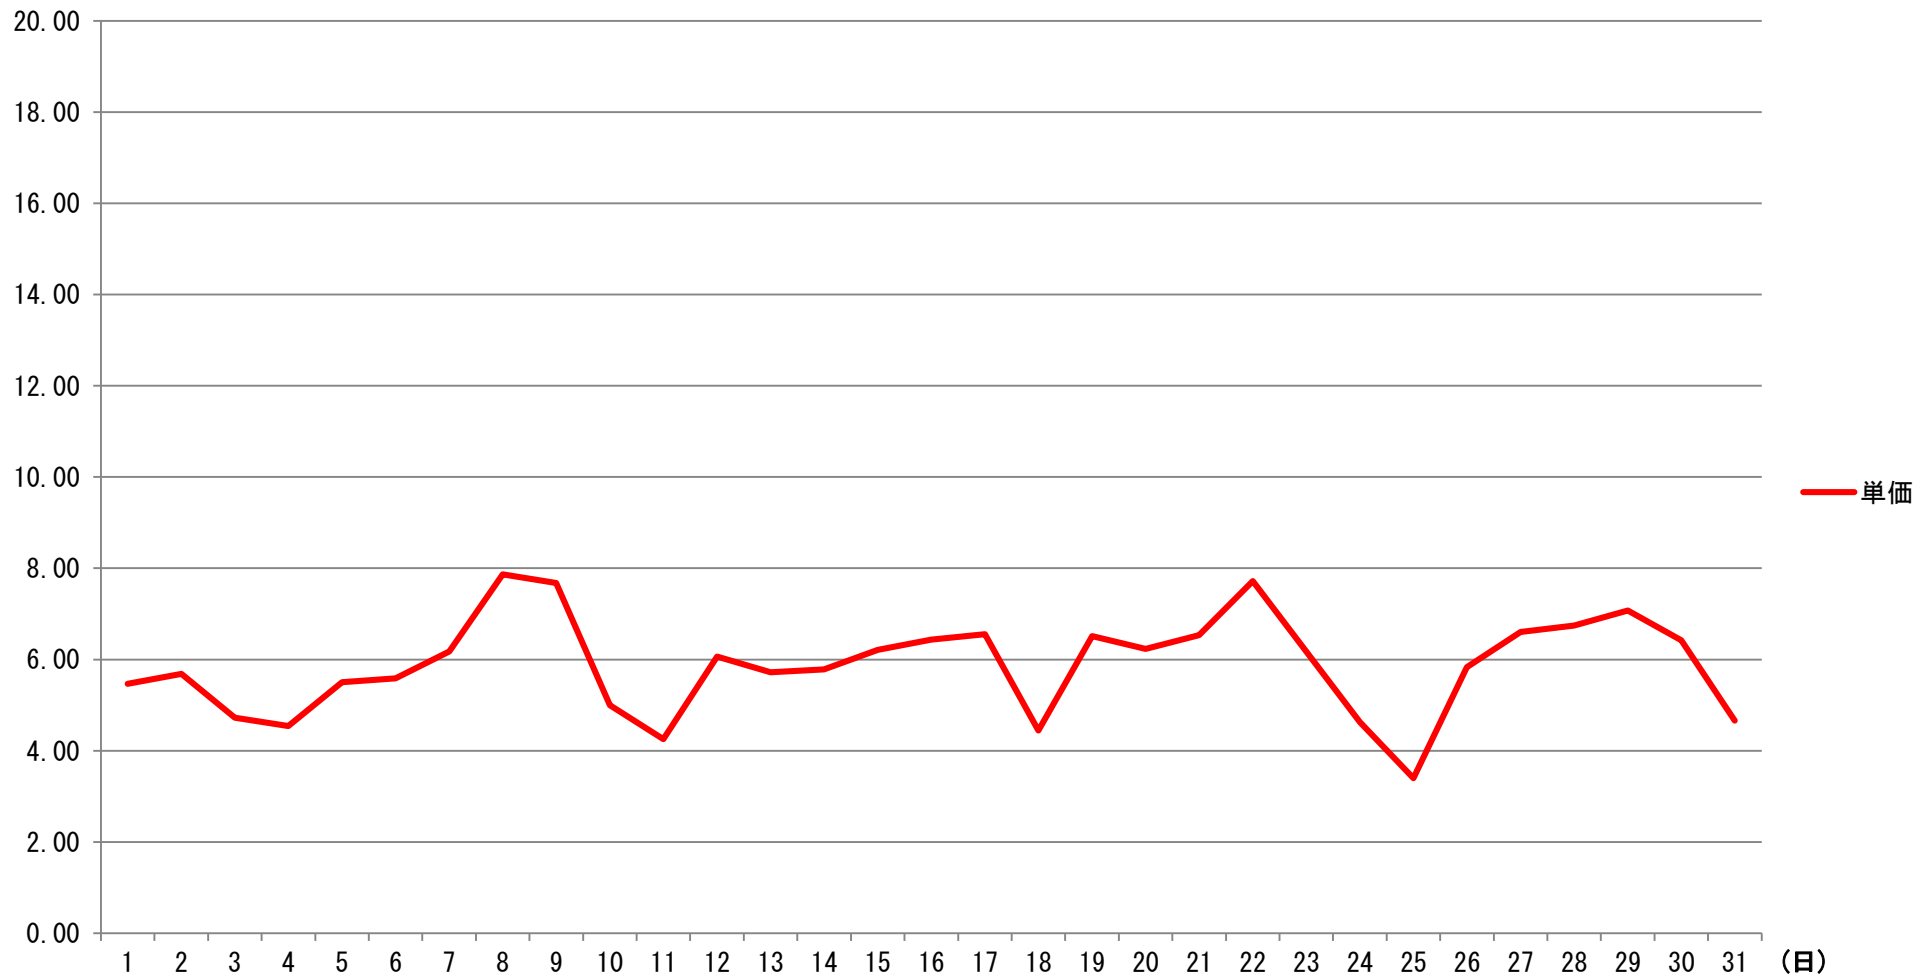

2020年10月度 九州電力エリア単価推移

単価

単価 (円)

2020年10月度 九州電力エリア単価表

【単価表】 1コマあたりの単価(円) 【税込】

日付	1	2	3	4	5	6	7	8	9	10	11	12	13	14	15	16	17	18	19	20	21	22	23	24	25	26	27	28	29	30	31	32	33	34	35	36	37	38	39	40	41	42	43	44	45	46	47	48	
	00	01	01	02	02	03	03	04	04	05	05	06	06	07	07	08	08	09	09	10	10	11	11	12	12	13	13	14	14	15	15	16	16	17	17	18	18	19	19	20	20	21	21	22	22	23	23	24	
10/1	4	4	4	4	4	4	4	4	4	5	7	7	7	5	4	4	4	4	4	4	4	4	4	4	4	0	0	4	4	4	4	4	8	8	7	8	14	15	12	8	8	8	7	5	5	7	5	5	4
10/2	4	4	4	4	4	4	4	4	5	6	6	7	6	6	4	4	4	4	4	4	4	4	4	4	4	3	3	4	4	4	4	4	6	7	8	12	14	15	13	8	8	7	7	8	7	7	5	5	4
10/3	5	4	4	4	4	4	4	5	5	5	5	5	5	4	4	4	4	4	4	4	4	4	4	4	4	4	4	4	4	4	4	4	4	5	5	8	9	8	7	7	6	6	5	5	5	4	4	4	
10/4	4	4	4	4	4	4	4	4	4	5	5	4	4	4	4	4	4	4	4	4	4	4	4	4	4	4	4	4	4	4	4	4	4	5	7	7	7	7	7	7	7	7	7	5	4	4	4	4	4
10/5	4	4	3	3	3	4	4	4	4	4	4	4	4	4	4	4	4	4	4	4	4	4	4	4	4	4	4	4	4	4	6	5	10	9	12	15	15	9	8	8	8	7	6	7	5	5	4		
10/6	4	4	4	4	4	4	5	6	7	7	7	6	6	5	4	4	4	4	4	4	4	4	4	4	0	0	4	4	4	4	5	5	8	9	15	15	11	8	7	8	6	7	5	7	6	5	5		
10/7	5	4	4	4	5	4	5	5	7	7	7	7	7	5	4	4	4	4	4	4	4	4	4	4	2	4	4	4	4	4	4	5	9	15	17	17	15	8	8	8	8	8	7	7	5	5	5		
10/8	5	5	5	5	5	5	5	6	6	7	7	6	7	5	5	8	8	11	11	11	10	10	11	10	8	7	10	10	10	11	10	11	10	10	10	9	8	7	7	10	8	8	7	8	5	5	5		
10/9	5	5	5	5	5	5	5	5	5	6	7	5	5	5	6	7	7	8	8	8	8	8	8	8	6	6	7	8	8	8	9	13	15	15	15	15	15	12	13	8	8	8	8	7	7	5	5	5	
10/10	4	4	4	4	4	4	5	5	7	7	7	5	4	4	4	4	4	4	4	4	4	4	4	4	4	4	4	4	4	4	5	6	7	7	7	7	7	7	7	7	5	6	5	5	4	4	4		
10/11	4	4	4	4	4	4	4	5	5	5	5	4	4	4	4	3	3	1	2	3	3	0	0	1	1	0	0	2	4	4	4	4	4	4	7	7	13	10	7	7	7	7	7	5	5	4	4	4	
10/12	4	4	4	4	4	4	4	4	4	4	4	5	5	5	4	4	5	4	4	4	4	4	4	4	4	4	4	4	4	4	5	9	9	14	15	17	16	15	8	7	7	7	7	6	7	6	5	5	
10/13	6	5	4	4	4	4	4	6	7	7	7	7	6	4	4	4	4	4	4	4	4	4	4	4	4	4	4	4	4	7	8	8	8	12	9	8	8	8	8	8	7	7	6	6	7	7	6	6	
10/14	6	6	4	4	4	4	7	5	5	6	6	6	7	5	4	4	4	4	4	4	4	4	4	4	4	4	4	4	4	5	8	9	13	12	9	7	7	7	6	7	5	7	5	6	5				
10/15	5	4	5	5	5	6	6	6	6	6	6	6	6	4	4	4	4	4	4	4	4	4	4	3	3	4	4	4	4	6	7	8	15	17	15	13	12	8	8	6	6	6	7	7	6	6			
10/16	5	4	4	4	4	7	7	7	7	7	6	6	7	7	6	5	6	7	7	6	5	5	5	5	4	4	6	8	7	8	8	8	8	8	9	13	8	8	8	8	7	8	7	6	5	6	5	6	6
10/17	5	5	5	4	5	5	7	7	7	7	7	7	5	5	5	5	7	8	8	8	8	7	7	7	7	6	7	7	7	7	7	7	7	7	8	11	11	8	7	7	7	7	6	6	5	5	5	4	
10/18	4	4	4	4	4	4	4	5	5	5	5	5	5	4	4	4	4	4	4	4	4	4	4	0	0	0	3	3	3	3	3	4	4	4	5	6	8	8	7	7	7	7	7	7	6	5	5	4	4
10/19	4	4	4	4	4	4	4	5	5	7	6	6	5	5	5	5	6	8	8	8	7	8	8	7	6	6	8	7	8	8	8	10	8	12	8	8	8	7	7	7	8	7	7	7	6	5	5		
10/20	5	4	4	4	4	5	7	7	7	7	7	7	7	5	4	4	4	4	4	4	4	4	4	4	4	4	4	4	4	5	5	10	13	16	15	14	11	8	7	8	7	7	7	6	5	5			
10/21	5	4	4	4	5	5	8	8	7	7	7	7	7	7	5	5	5	5	5	5	5	4	4	4	4	4	4	4	4	5	5	8	12	12	13	15	15	12	11	8	8	8	7	7	8	5	5	5	
10/22	5	5	5	4	4	4	4	5	5	5	5	5	5	5	6	6	7	7	13	14	13	14	14	14	7	5	8	8	11	14	12	15	15	12	8	9	10	8	8	8	8	7	5	4	5	5	4	4	
10/23	4	4	4	4	4	5	5	7	5	7	7	5	6	5	5	5	5	5	4	4	4	4	4	4	0	0	4	4	4	4	5	5	5	8	15	17	15	14	15	8	8	8	7	7	8	7	6	6	
10/24	6	5	4	4	5	5	5	5	5	5	5	5	5	4	4	4	4	4	4	4	4	4	3	3	3	3	0	0	4	4	4	4	4	6	6	7	7	7	7	7	7	6	6	5	5	5	5