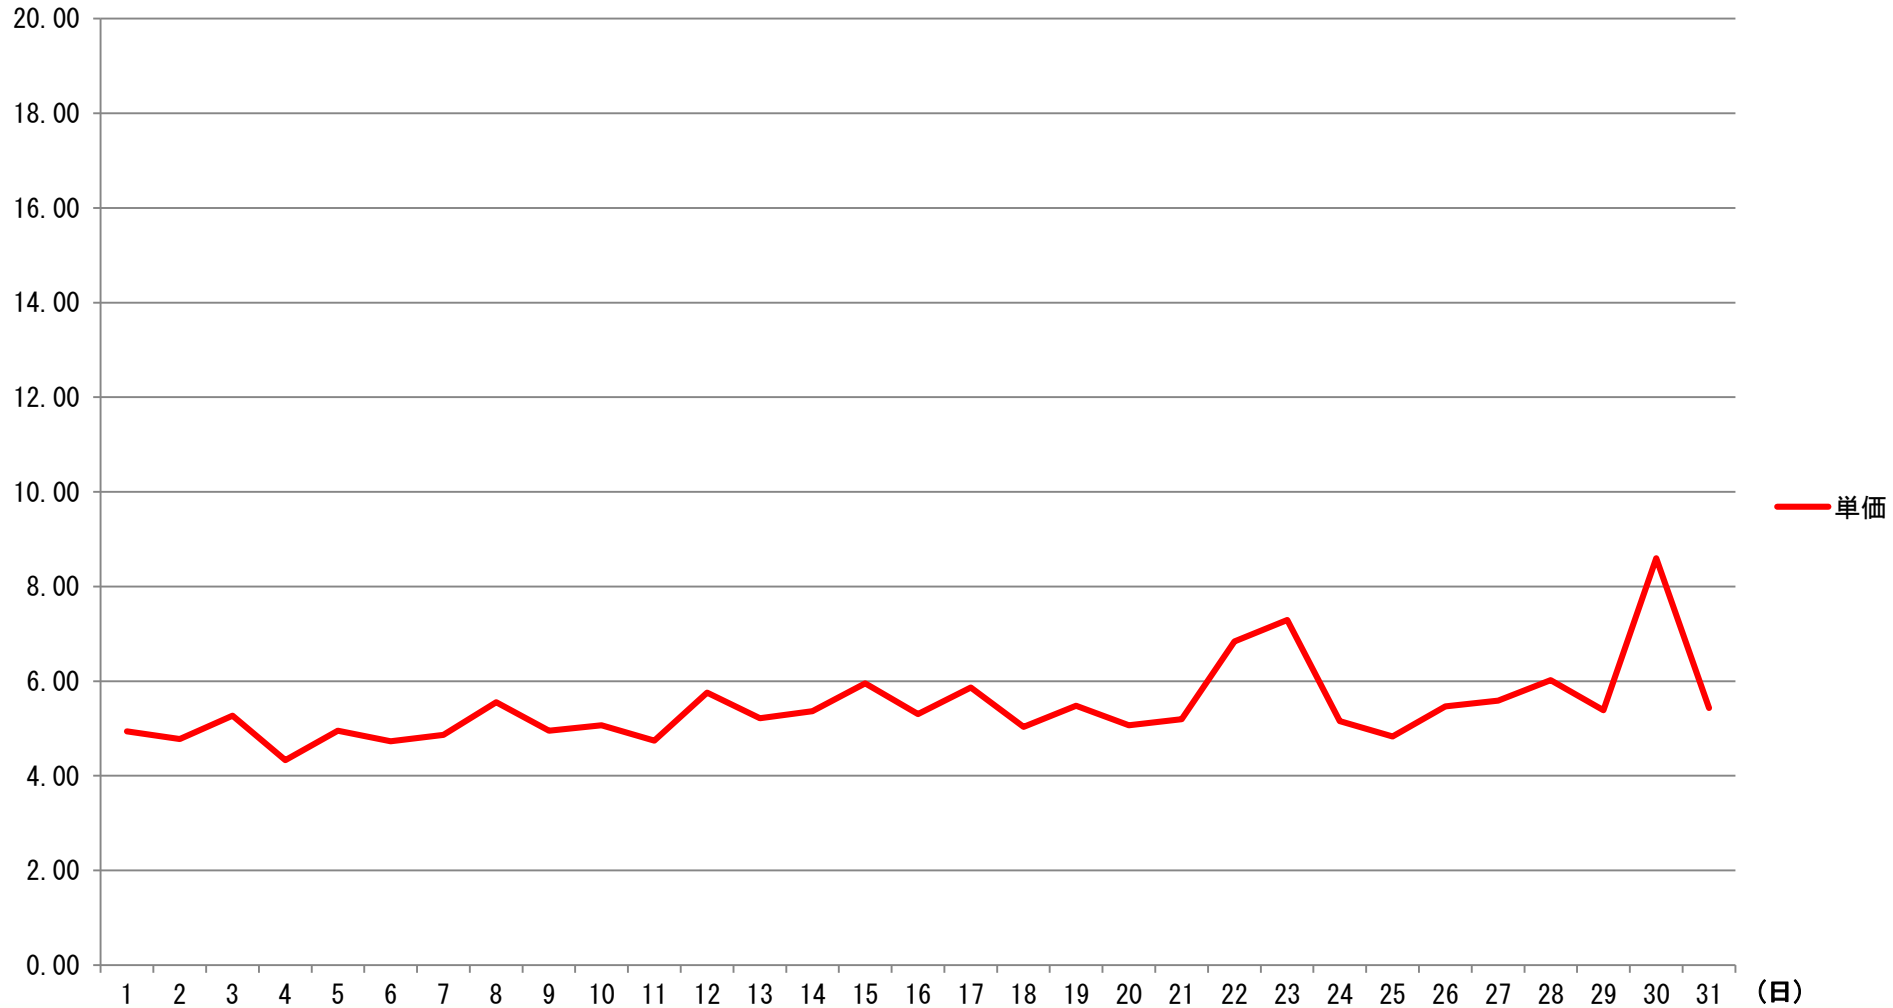

2020年10月度 北海道電力エリア単価表

【単価表】 1コマあたりの単価(円) 【税込】

日付	1	2	3	4	5	6	7	8	9	10	11	12	13	14	15	16	17	18	19	20	21	22	23	24	25	26	27	28	29	30	31	32	33	34	35	36	37	38	39	40	41	42	43	44	45	46	47	48						
10/1	4	4	4	4	4	4	4	4	4	4	4	4	4	4	4	4	5	5	5	5	5	5	5	5	5	5	5	5	5	6	6	6	6	6	6	6	6	7	6	6	6	6	5	5	5	5	4	4	4	4	4			
10/2	4	4	4	4	4	4	4	4	4	4	4	4	4	4	4	4	4	4	4	4	4	4	4	4	4	4	4	4	4	5	5	5	6	7	7	7	8	7	7	7	7	6	6	6	6	5	5	5	5	4	4	4	4	4
10/3	6	5	5	5	5	5	5	5	5	5	5	5	5	5	4	4	4	4	4	4	4	4	4	4	4	4	4	5	6	6	6	6	6	7	7	7	7	7	7	7	6	6	6	6	5	5	5	5	4	4	4	4	4	
10/4	4	4	4	4	4	4	4	4	4	4	4	4	4	4	4	4	4	4	4	4	4	4	4	4	4	4	4	4	4	4	4	4	4	4	4	4	5	5	5	5	5	5	5	5	5	5	4	4	6	5	5	4	4	
10/5	4	4	4	4	4	4	4	4	4	4	4	4	4	4	4	4	4	4	4	4	4	4	4	4	4	4	4	4	4	4	4	4	4	4	4	4	4	4	4	4	4	4	4	4	4	4	4	4	4	4	4	4		
10/6	4	4	4	4	4	4	4	4	4	4	4	4	4	4	4	4	4	4	4	4	4	4	4	4	4	4	4	4	4	4	4	4	4	4	4	4	4	4	4	4	4	4	4	4	4	4	4	4	4	4	4	4		
10/7	4	4	4	4	4	4	4	4	4	4	4	4	4	4	4	4	4	4	4	4	4	4	4	4	4	4	4	4	4	4	4	4	4	4	4	4	4	4	4	4	4	4	4	4	4	4	4	4	4	4	4	4		
10/8	4	4	5	5	4	4	4	4	4	4	4	4	4	4	4	4	4	4	4	4	4	4	4	4	4	4	4	4	4	4	4	4	4	4	4	4	4	4	4	4	4	4	4	4	4	4	4	4	4	4	4	4		
10/9	5	5	5	5	5	5	5	5	5	5	5	5	5	5	5	5	5	5	5	5	5	5	5	5	5	5	5	5	5	5	5	5	5	5	5	5	5	5	5	5	5	5	5	5	5	5	5	5	5	5	5	5	5	5
10/10	5	5	4	4	4	4	4	4	4	4	4	4	4	4	4	4	4	4	4	4	4	4	4	4	4	4	4	4	4	4	4	4	4	4	4	4	4	4	4	4	4	4	4	4	4	4	4	4	4	4	4	4	4	
10/11	4	4	4	4	4	4	4	4	4	4	4	4	4	4	4	4	4	4	4	4	4	4	4	4	4	4	4	4	4	4	4	4	4	4	4	4	4	4	4	4	4	4	4	4	4	4	4	4	4	4	4	4	4	
10/12	4	4	4	4	4	4	4	4	4	4	4	4	4	4	4	4	4	4	4	4	4	4	4	4	4	4	4	4	4	4	4	4	4	4	4	4	4	4	4	4	4	4	4	4	4	4	4	4	4	4	4	4	4	
10/13	6	6	4	4	4	4	4	4	4	4	4	4	4	4	4	4	4	4	4	4	4	4	4	4	4	4	4	4	4	4	4	4	4	4	4	4	4	4	4	4	4	4	4	4	4	4	4	4	4	4	4	4	4	
10/14	6	6	4	4	4	4	4	4	4	4	4	4	4	4	4	4	4	4	4	4	4	4	4	4	4	4	4	4	4	4	4	4	4	4	4	4	4	4	4	4	4	4	4	4	4	4	4	4	4	4	4	4	4	
10/15	5	4	4	4	4	4	4	5	5	5	5	5	5	5	5	5	5	5	5	5	5	5	5	5	5	5	5	5	5	5	5	5	5	5	5	5	5	5	5	5	5	5	5	5	5	5	5	5	5	5	5	5	5	5
10/16	5	4	4	4	4	4	4	4	5	5	5	5	5	5	5	5	5	5	5	5	5	5	5	5	5	5	5	5	5	5	5	5	5	5	5	5	5	5	5	5	5	5	5	5	5	5	5	5	5	5	5	5	5	5
10/17	5	5	5	4	4	4	4	5	5	6	6	5	5	5	5	5	5	5	5	5	5	5	5	5	5	5	5	5	5	5	5	5	5	5	5	5	5	5	5	5	5	5	5	5	5	5	5	5	5	5	5	5	5	
10/18	4	4	4	4	4	4	4	5	5	5	5	5	5	5	4	4	4	4	4	4	4	4	4	4	4	4	4	4	4	4	4	4	4	4	4	4	4	4	4	4	4	4	4	4	4	4	4	4	4	4	4	4	4	
10/19	4	4	4	4	4	4	4	4	4	4	4	4	4	4	4	4	4	4	4	4	4	4	4	4	4	4	4	4	4	4	4	4	4	4	4	4	4	4	4	4	4	4	4	4	4	4	4	4	4	4	4	4	4	
10/20	5	5	4	4	4	4	4	4	4	4	4	4	4	4	4	4	4	4	4	4	4	4	4	4	4	4	4	4	4	4	4	4	4	4	4	4	4	4	4	4	4	4	4	4	4	4	4	4	4	4	4	4	4	
10/21	5	5	5	5	5	5	5	5	5	5	5	5	5	5	5	5	5	5	5	5	5	5	5	5	5	5	5	5	5	5	5	5	5	5	5	5	5	5	5	5	5	5	5	5	5	5	5	5	5	5	5	5	5	5
10/22	5	5	4	4	4	4	4	4	4	4	4	4	4	4	4	4	4	4	4	4	4	4	4	4	4	4	4	4	4	4	4	4	4	4	4	4	4	4	4	4	4	4	4	4	4	4	4	4	4	4	4	4	4	
10/23	4	4	4	4	4	4	4	4	4	4	4	4	4	4	4	4	4	4	4	4	4	4	4	4	4	4	4	4	4	4	4	4	4	4	4	4	4	4	4	4	4	4	4	4	4	4	4	4	4	4	4	4	4	

2020年10月度 東北電力エリア単価推移

単価

単価 (円)