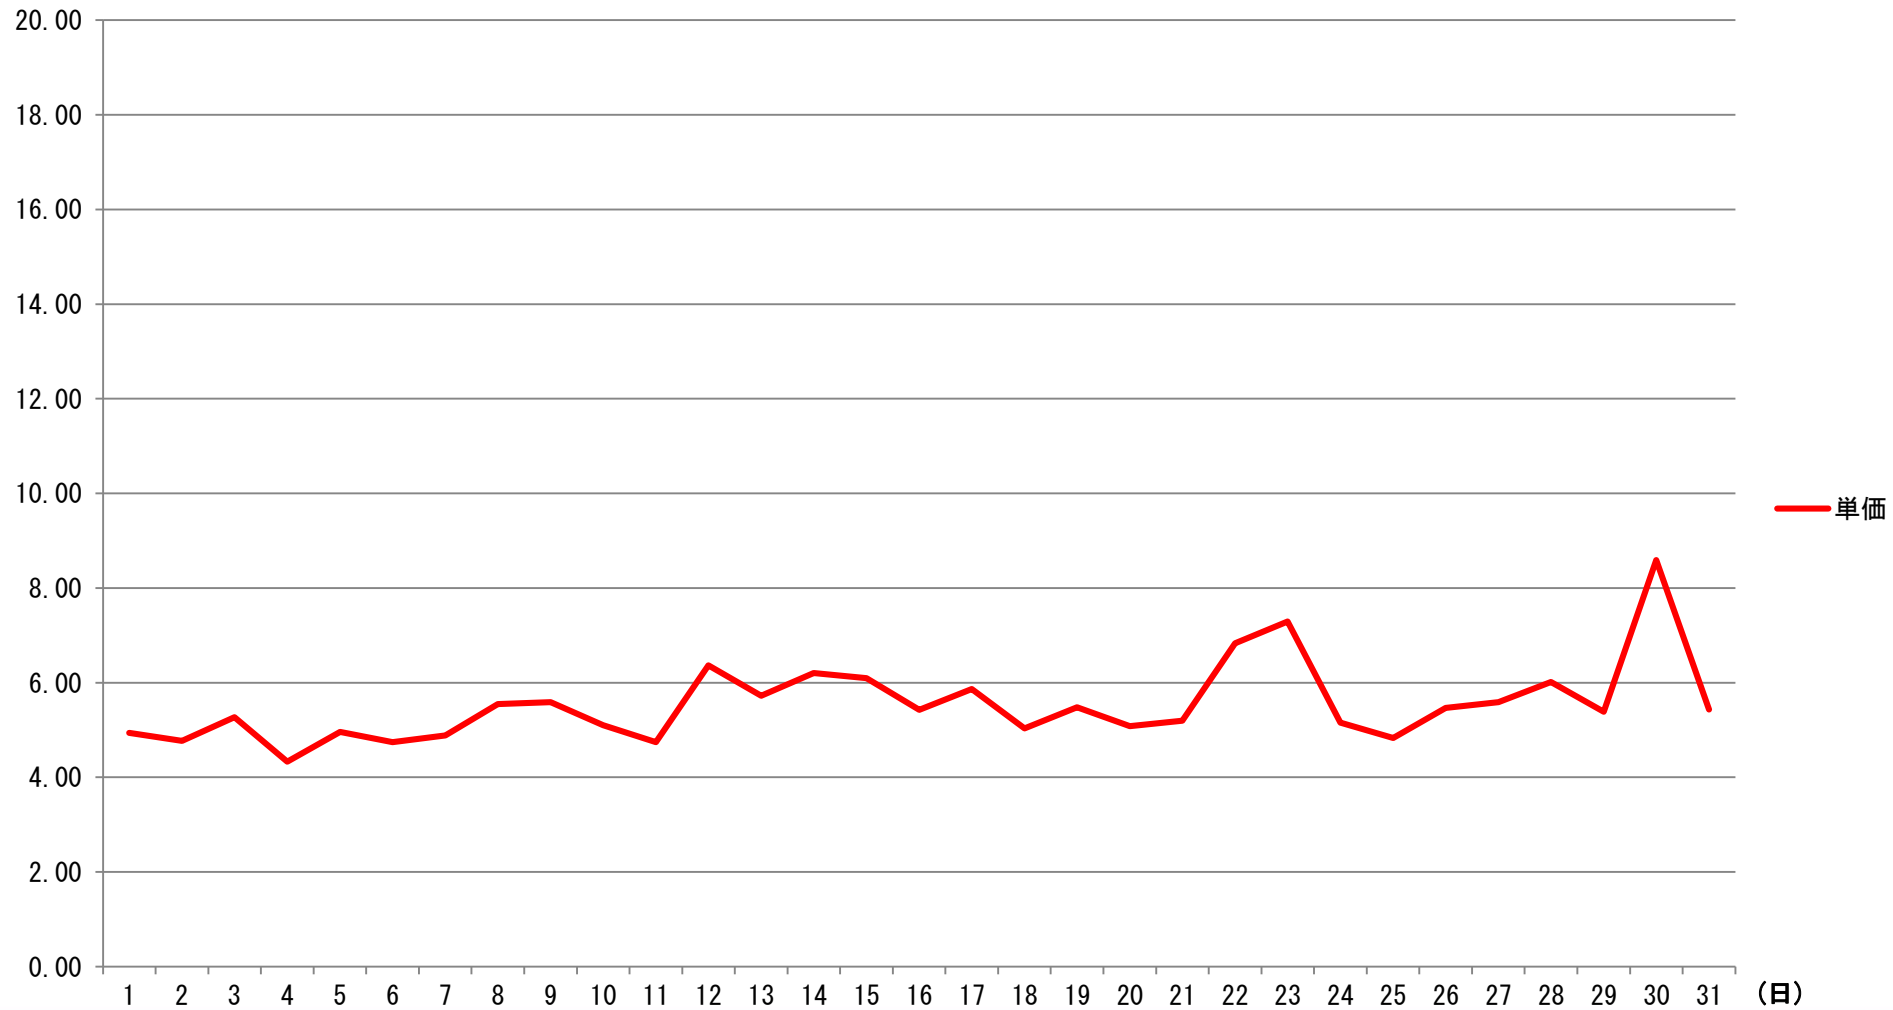

2020年10月度 東北電力エリア単価推移

単価

単価 (円)

2020年10月度 東京電力エリア単価推移

単価

単価 (円)

2020年10月度 東京電力エリア単価表

【単価表】 1コマあたりの単価(円) 【税込】