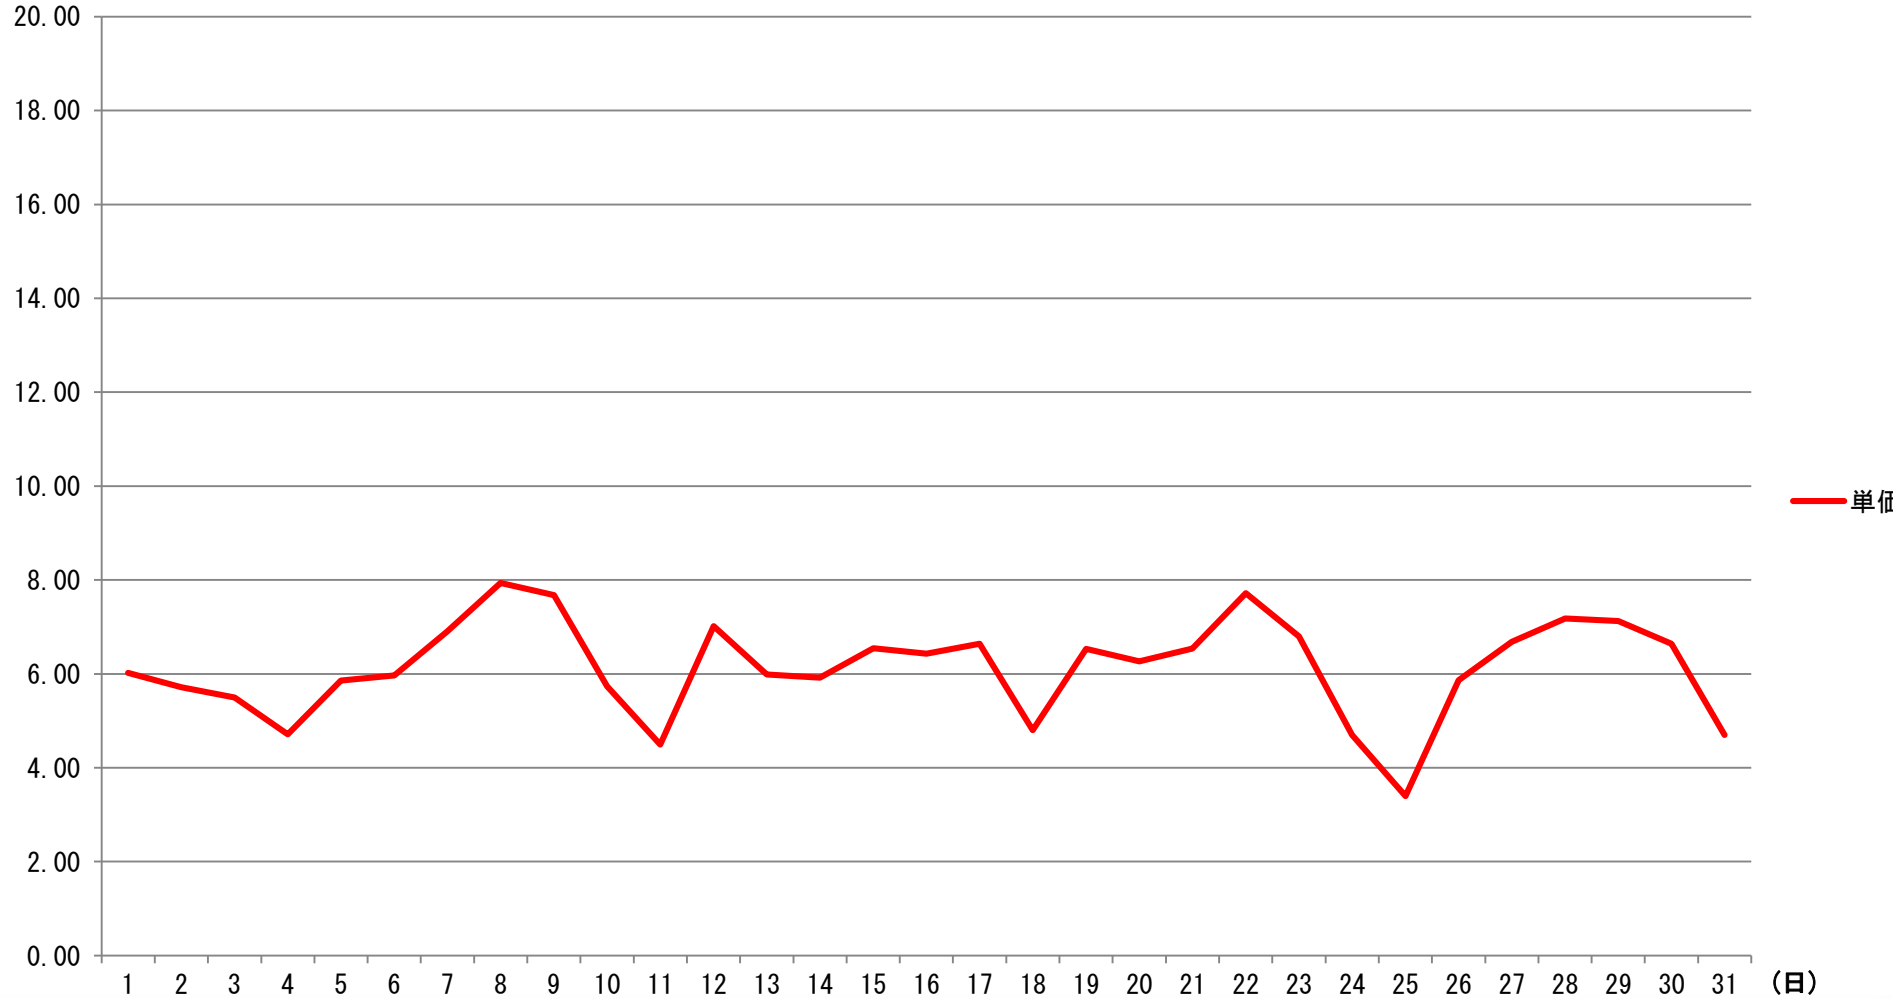

2020年10月度 関西電力エリア単価推移

単価 (円)

単価

2020年10月度 関西電力エリア単価表

【単価表】 1コマあたりの単価(円) [税込]

日付	1	2	3	4	5	6	7	8	9	10	11	12	13	14	15	16	17	18	19	20	21	22	23	24	25	26	27	28	29	30	31	32	33	34	35	36	37	38	39	40	41	42	43	44	45	46	47	48			
10/1	4	4	4	4	4	4	4	4	5	7	7	7	5	4	5	4	6	5	7	7	5	5	5	5	5	5	5	5	5	6	7	8	8	7	8	14	15	12	8	8	8	7	5	5	7	5	5	4			
10/2	4	4	4	4	4	4	4	5	6	6	7	6	6	4	4	4	4	4	4	4	4	4	4	4	4	3	3	4	4	4	5	5	6	7	8	12	14	15	13	8	8	7	7	8	7	7	5	5	4		
10/3	6	7	5	5	5	5	6	6	7	7	7	7	7	5	4	4	4	4	4	4	4	4	4	4	4	4	4	4	6	4	4	5	6	6	7	7	8	9	8	7	7	6	6	6	5	5	4	4	4		
10/4	4	4	4	4	4	4	4	4	4	5	5	4	4	5	5	4	4	4	4	4	4	4	4	4	4	4	4	4	4	4	4	4	4	4	5	7	7	7	7	7	7	7	7	5	4	6	5	4	4		
10/5	4	4	3	3	3	4	4	4	4	4	4	4	4	4	5	7	4	5	6	5	6	6	5	5	4	4	4	4	4	5	6	5	6	7	10	9	12	15	15	9	8	8	8	7	6	7	5	5	4		
10/6	4	4	4	4	4	4	5	6	7	7	7	6	6	5	4	4	4	4	4	4	4	4	4	4	4	4	4	4	4	7	7	8	8	8	9	15	17	17	15	11	8	7	8	6	7	5	7	6	5	5	
10/7	5	4	4	5	5	4	5	5	7	7	7	7	7	5	4	4	5	6	6	5	4	4	5	4	4	5	4	6	6	7	8	8	8	9	15	17	17	15	8	8	8	8	8	8	7	7	7	7	7		
10/8	5	5	5	5	5	6	5	6	6	7	7	6	7	5	6	8	8	11	11	11	10	10	11	10	8	7	10	10	10	11	10	11	10	10	10	10	10	9	8	7	7	10	8	8	7	8	6	5	5		
10/9	5	5	5	5	5	5	5	5	5	6	7	5	5	5	6	7	7	8	8	8	8	8	8	8	8	8	8	8	9	13	15	15	15	15	15	15	12	13	8	8	8	8	7	7	5	5	5				
10/10	5	5	4	4	4	5	7	7	7	7	7	7	4	4	4	4	5	7	7	7	7	6	6	6	5	5	5	6	5	6	6	6	6	6	7	7	7	7	7	7	7	5	6	5	5	4	4	4	4		
10/11	4	4	4	4	4	4	4	5	5	6	6	5	4	4	4	3	3	1	2	3	3	0	0	1	1	0	0	2	4	4	4	5	5	7	7	7	13	10	7	7	7	7	7	7	5	4	6	4	4		
10/12	4	4	4	4	4	4	4	4	4	4	4	6	6	5	6	6	6	7	7	7	7	7	7	7	7	5	5	7	8	8	8	7	9	9	14	15	17	16	15	8	7	7	7	7	6	7	6	6	6		
10/13	6	5	4	4	4	4	4	6	7	7	7	7	7	6	4	4	4	5	5	5	5	5	5	5	4	4	5	6	6	6	4	7	8	8	8	12	9	8	8	8	7	7	6	6	7	7	6	6	6		
10/14	6	6	4	4	4	4	7	5	5	6	6	6	7	5	5	4	4	6	6	5	4	4	4	4	4	4	4	4	4	4	5	4	5	8	9	13	13	12	9	7	7	7	6	7	5	7	5	6	5		
10/15	5	4	5	5	5	6	6	6	6	6	6	6	6	6	5	5	6	7	7	6	6	5	4	4	3	3	4	4	6	6	6	6	7	8	15	17	15	13	12	8	8	6	6	6	7	7	7	6			
10/16	5	4	4	4	4	7	7	7	7	7	6	6	7	7	6	5	6	7	7	6	5	5	5	5	4	4	6	8	7	8	8	8	8	8	9	13	8	8	8	8	7	8	7	6	5	6	5	6	6		
10/17	5	5	5	4	5	7	7	7	7	7	7	7	5	5	5	5	7	8	8	8	8	7	7	7	7	6	7	7	7	7	7	7	7	7	7	7	8	11	11	8	7	7	7	6	6	5	5	6	5		
10/18	4	4	4	4	4	4	5	5	5	5	5	5	4	4	4	4	4	4	4	4	4	4	4	4	4	3	3	3	3	3	4	4	5	6	6	8	8	8	7	7	7	7	7	6	6	6	6	4			
10/19	4	4	4	4	4	4	4	5	5	7	6	5	5	5	5	5	6	8	8	8	8	7	8	8	7	6	6	8	7	8	8	10	8	12	8	8	8	7	7	7	8	7	7	7	7	6	5	5			
10/20	5	4	4	4	4	5	7	7	7	7	7	7	7	5	4	4	4	4	4	4	4	4	4	4	4	4	4	4	4	4	5	5	5	10	13	16	15	14	11	8	7	8	7	7	7	6	5	5			
10/21	5	4	4	4	5	5	8	8	7	7	7	7	7	5	5	5	5	5	5	5	5	5	5	4	4	4	4	4	4	4	5	5	8	12	12	13	15	15	12	11	8	8	8	7	7	8	5	5	5		
10/22	5	5	5	4	4	4	4	5	5	5	5	5	5	5	6	6	7	7	13	14	13	14	14	14	7	5	8	8	11	14	12	15	15	12	8	9	10	8	8	8	8	7	5	4	5	5	4	4			
10/23	4	4	4	4	4	5	5	7	5	7	7	5	6	5	6	6	8	8	8	8	7	5	5	5	4	4	4	4	4	4	4	4	4	4	4	4	4	4	4	4	4	4	4	4	4	4	4	4	4	6	6
10/24	6	5	4	4	5	5	5	5	5	5	5	5	5	4	4	4	4	4	4	4	4	3	3	3	3	2	2	4	4	4	4	4	4	4	4	4	6	6	7	7	7	7	7	7	6	6	6	5	5	5	
10/25	4	4	4	4	4	4	5	5	5	5	5	5	5	4	4	3	0	0	0	0	0	0	0	0	0	0	0	0	0	0	0	3	4	4	5	6	7	7	7	7	6	6	6	5	5	5	5	4	4