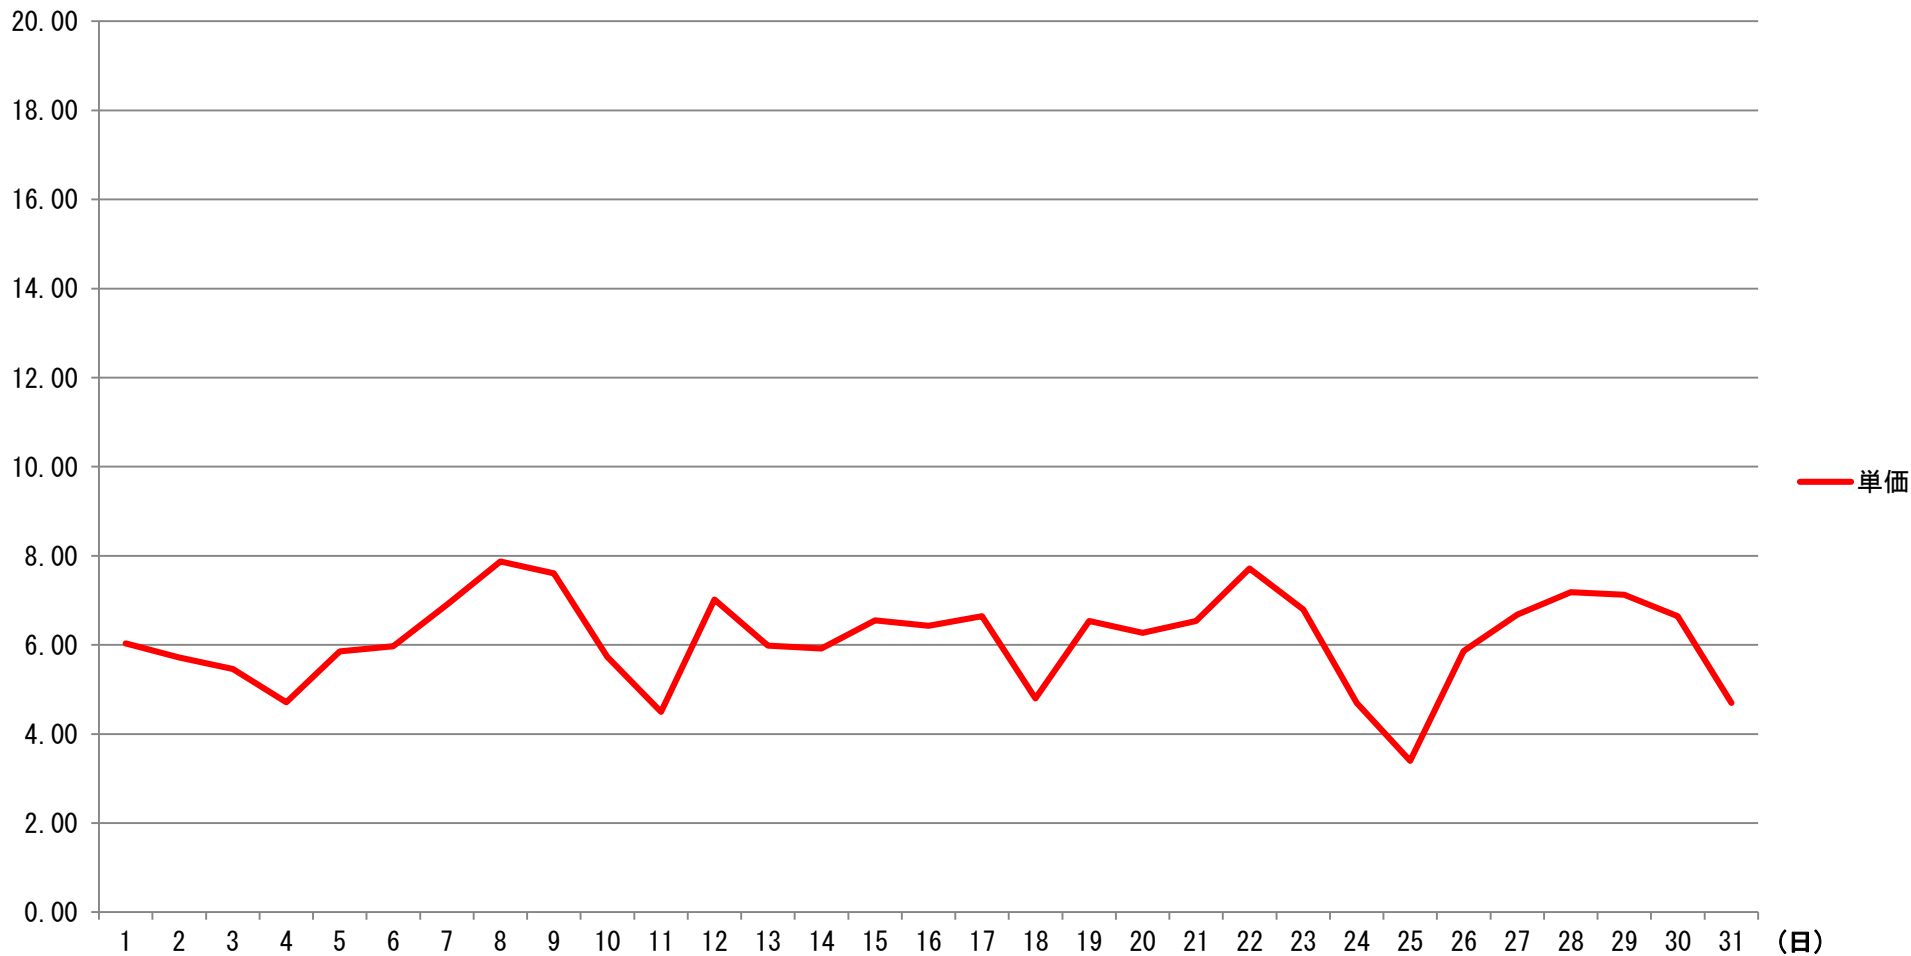

2020年10月度 北陸電力エリア単価推移

単価 (円)

単価

2020年10月度 北陸電力エリア単価表

【単価表】 1コマあたりの単価(円) [税込]

日付	1	2	3	4	5	6	7	8	9	10	11	12	13	14	15	16	17	18	19	20	21	22	23	24	25	26	27	28	29	30	31	32	33	34	35	36	37	38	39	40	41	42	43	44	45	46	47	48		
	00	01	01	02	02	03	03	04	04	05	05	06	06	07	07	08	08	09	09	10	10	11	11	12	12	13	13	14	14	15	15	16	16	17	17	18	18	19	19	20	20	21	21	22	22	23	23	24		
10/1	4	4	4	4	4	4	4	4	5	7	7	7	5	4	5	4	6	5	7	7	5	5	5	5	5	5	5	5	6	7	8	8	7	8	14	15	12	8	8	8	7	5	5	7	5	5	4			
10/2	4	4	4	4	4	4	4	5	6	6	7	6	6	4	4	4	4	4	4	4	4	4	3	3	4	4	4	5	5	6	7	8	12	14	15	13	8	8	7	7	8	7	7	5	5	4				
10/3	6	7	5	5	5	5	6	7	7	7	7	7	7	5	4	4	4	4	4	4	4	4	4	4	4	4	4	4	4	5	6	6	7	7	8	8	8	7	7	6	6	6	5	5	4	4	4			
10/4	4	4	4	4	4	4	4	4	4	5	5	4	4	5	5	4	4	4	4	4	4	4	4	4	4	4	4	4	4	4	4	4	5	7	7	7	7	7	7	7	5	4	6	5	4	4				
10/5	4	4	3	3	3	4	4	4	4	4	4	4	4	4	5	7	4	5	6	5	6	6	5	5	4	4	4	4	5	6	5	6	7	10	9	12	15	15	9	8	8	8	7	6	7	5	5	4		
10/6	4	4	4	4	4	4	5	6	7	7	7	6	6	5	4	4	4	4	4	4	4	4	4	4	4	4	4	4	7	7	8	8	8	9	15	15	11	8	7	8	6	7	5	7	6	5	5			
10/7	5	4	4	5	5	4	5	5	7	7	7	7	7	5	4	4	5	6	6	5	4	4	4	4	5	4	4	6	6	7	8	8	8	9	9	15	17	17	15	8	8	8	8	8	7	7	7	7		
10/8	5	5	5	5	5	6	5	6	6	7	7	6	7	5	6	8	8	11	11	11	10	10	11	10	8	7	10	10	10	10	10	10	10	10	10	10	9	8	7	7	10	8	8	7	8	6	5	5		
10/9	5	5	5	5	5	5	5	5	5	6	7	5	5	5	6	7	7	8	8	8	8	8	8	8	8	6	6	7	8	8	8	9	13	15	15	15	15	15	12	9	8	8	8	8	7	7	5	5	5	
10/10	5	5	4	4	4	5	7	7	7	7	7	7	4	4	4	4	5	7	7	7	7	6	6	6	5	5	5	6	5	6	6	6	6	6	7	7	7	7	7	7	5	6	5	5	4	4	4	4		
10/11	4	4	4	4	4	4	4	5	5	6	6	5	4	4	4	3	3	1	2	3	3	0	0	1	1	0	0	2	4	4	4	5	5	7	7	7	13	10	7	7	7	7	7	7	5	4	6	4		
10/12	4	4	4	4	4	4	4	4	4	4	4	6	6	5	6	6	6	7	7	7	7	7	7	7	7	7	7	5	5	7	8	8	8	7	9	9	14	15	17	16	15	8	7	7	7	7	6	7	6	6
10/13	6	5	4	4	4	4	6	7	7	7	7	7	6	4	4	4	5	5	5	5	5	5	5	4	4	5	6	6	6	4	7	8	8	8	12	9	8	8	8	7	7	6	6	7	7	6	6			
10/14	6	6	4	4	4	4	7	5	5	6	6	6	7	5	5	4	4	6	6	5	4	4	4	4	4	4	4	4	4	5	4	5	8	9	13	13	12	9	7	7	7	6	7	5	7	5	6	5		
10/15	5	4	5	5	5	6	6	6	6	6	6	6	6	5	5	6	7	7	6	6	5	4	4	3	3	4	4	6	6	6	6	7	8	15	17	15	13	12	8	8	6	6	6	6	7	7	6			
10/16	5	4	4	4	4	7	7	7	7	6	6	7	6	5	6	7	7	6	5	5	5	5	4	4	6	8	7	8	8	8	8	9	13	8	8	8	8	7	8	7	8	7	6	5	6	5	6	6		
10/17	5	5	4	5	7	7	7	7	7	7	7	5	5	5	5	7	8	8	8	8	8	7	7	7	6	7	7	7	7	7	7	8	11	11	8	11	11	8	7	7	7	6	6	5	5	6	6	5		
10/18	4	4	4	4	4	5	5	5	5	5	5	5	4	4	4	4	4	4	4	4	4	4	4	4	4	4	4	4	3	3	3	3	3	3	4	4	5	6	6	8	8	7	7	7	7	6	6	6	6	4
10/19	4	4	4	4	4	4	5	5	7	6	6	5	5	5	5	5	6	8	8	8	7	8	8	7	6	6	8	7	8	8	8	10	8	12	8	8	8	7	7	7	7	7	7	7	7	6	5	5		
10/20	5	4	4	4	4	5	7	7	7	7	7	7	7	5	4	4	4	4	4	4	4	4	4	4	4	4	4	4	4	5	5	4	5	5	10	13	16	15	14	11	8	7	8	7	7	7	6	5	5	
10/21	5	4	4	4	5	5	8	8	7	7	7	7	7	5	5	5	5	5	5	5	4	4	4	4	4	4	4	4	4	5	5	8	12	12	13	15	15	12	11	8	8	8	8	7	7	8	5	5	5	
10/22	5	5	5	4	4	4	4	5	5	5	5	5	5	6	6	7	7	13	14	13	14	14	14	14	7	5	8	8	11	14	12	15	15	12	8	9	10	8	8	8	8	7	5	4	5	5	4	4		
10/23	4	4	4	4	4	5	5	7	5	7	7	5	6	5	6	6	8	8	8	8	7	5	5	5	4	4	4	4	4	4	5	5	5	8	15	17	15	14	15	8	8	8	7	7	8	7	6	6		
10/24	6	5	4	4	5	5	5	5	5	5	5	5	5	4	4	4	4	4	4	4	3	3	3	3	2	2	4	4	4	4	4	4	4	4	6	6	7	7	7	7	7	7	6	6	6	5	5	5