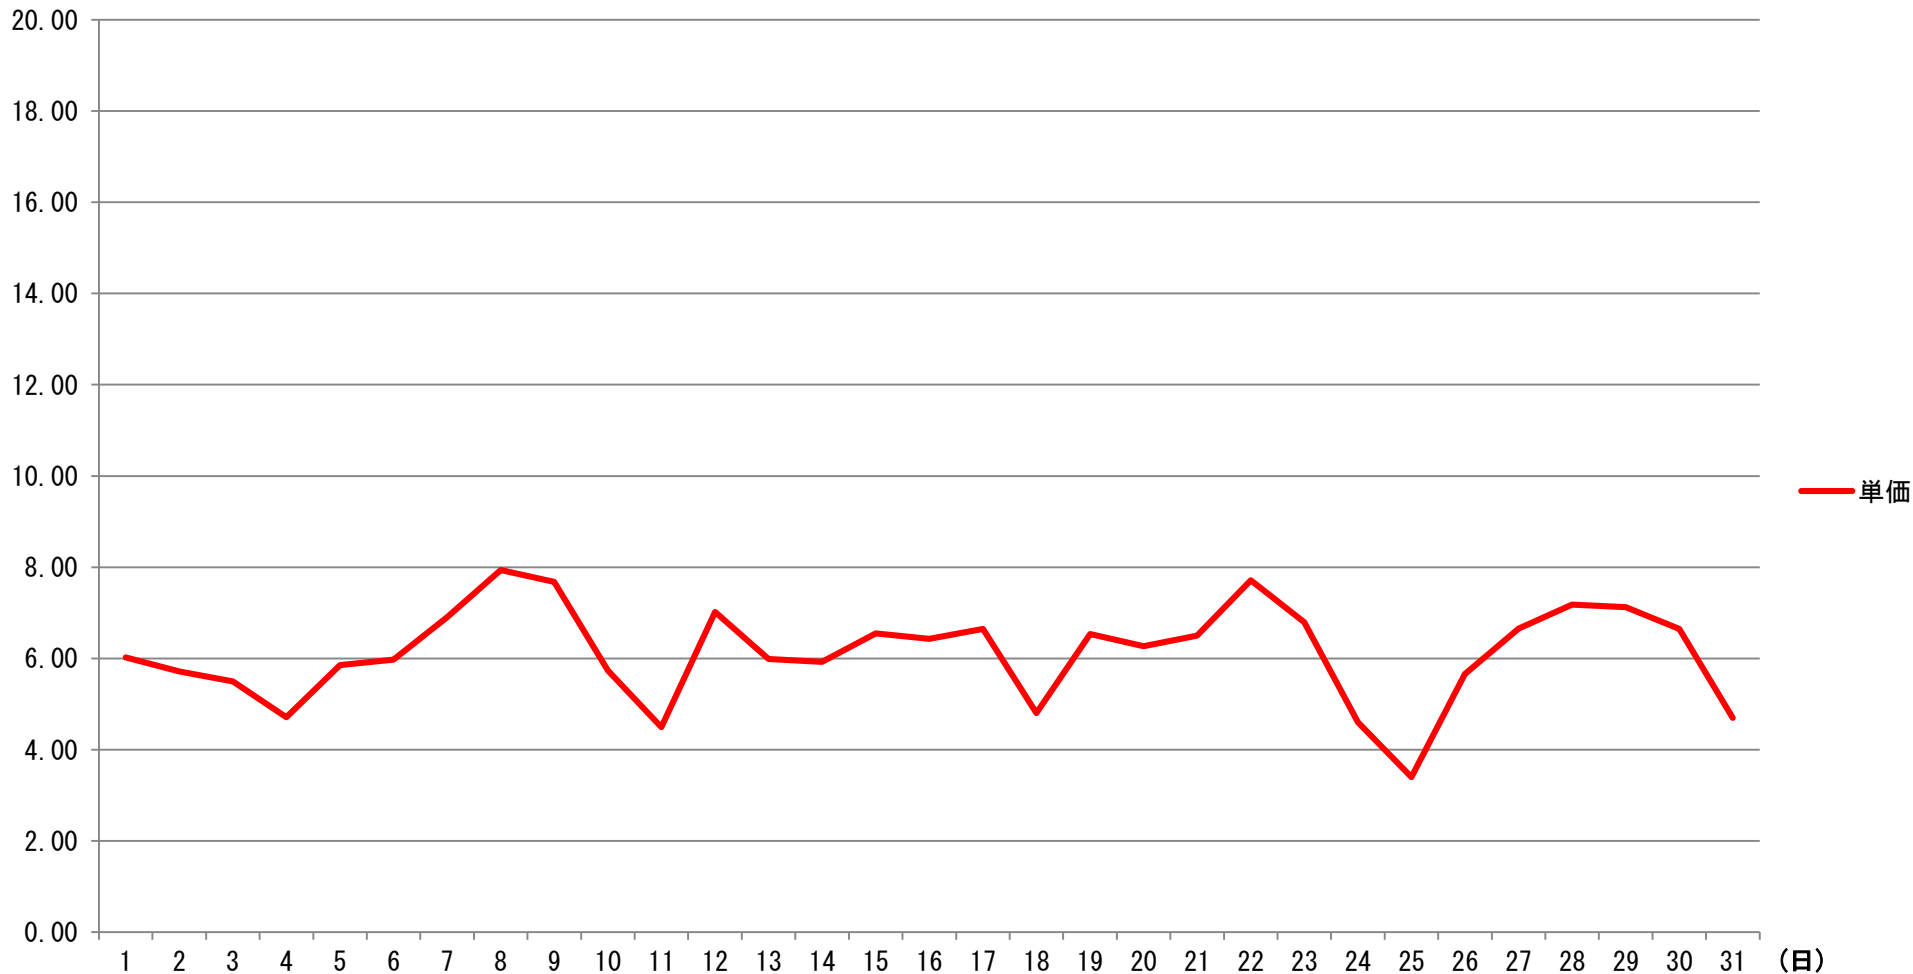

2020年10月度 四国電力エリア単価推移

単価 (円)

単価

2020年10月度 四国電力エリア単価表

【単価表】 1コマあたりの単価(円) [税込]

日付	1	2	3	4	5	6	7	8	9	10	11	12	13	14	15	16	17	18	19	20	21	22	23	24	25	26	27	28	29	30	31	32	33	34	35	36	37	38	39	40	41	42	43	44	45	46	47	48		
	00	01	01	02	02	03	03	04	04	05	05	06	06	07	07	08	08	09	09	10	10	11	11	12	12	13	13	14	14	15	15	16	16	17	17	18	18	19	19	20	20	21	21	22	22	23	23	24		
10/1	4	4	4	4	4	4	4	4	5	7	7	7	5	4	5	4	6	5	7	7	5	5	5	5	5	5	5	5	6	7	8	8	7	8	14	15	12	8	8	8	7	5	5	7	5	5	4			
10/2	4	4	4	4	4	4	4	4	5	6	6	7	6	6	4	4	4	4	4	4	4	4	4	3	3	4	4	4	5	5	6	7	8	12	14	15	13	8	8	7	7	8	7	7	5	5	4			
10/3	6	7	5	5	5	5	6	6	7	7	7	7	7	5	4	4	4	4	4	4	4	4	4	4	4	4	4	4	4	5	6	6	7	7	8	9	8	7	7	6	6	6	5	5	4	4	4	4		
10/4	4	4	4	4	4	4	4	4	4	5	5	4	4	5	5	4	4	4	4	4	4	4	4	4	4	4	4	4	4	4	4	4	5	7	7	7	7	7	7	7	7	5	4	6	5	4	4	4		
10/5	4	4	3	3	3	4	4	4	4	4	4	4	4	4	5	7	4	5	6	5	6	6	5	5	4	4	4	4	5	6	5	6	7	10	9	12	15	15	9	8	8	8	7	6	7	5	5	4		
10/6	4	4	4	4	4	4	5	6	7	7	7	6	6	5	4	4	4	4	4	4	4	4	4	4	4	4	4	4	7	7	8	8	8	9	15	15	11	8	7	8	6	7	5	7	6	5	5			
10/7	5	4	4	5	5	4	5	5	7	7	7	7	7	5	4	4	5	6	6	5	4	4	4	5	4	4	6	6	7	8	8	8	9	9	15	17	17	15	8	8	8	8	8	7	7	7	7	7		
10/8	5	5	5	5	5	6	5	6	6	7	7	6	7	5	6	8	8	11	11	11	10	10	11	10	8	7	10	10	10	11	10	11	10	10	10	10	9	8	7	7	10	8	8	7	8	6	5	5		
10/9	5	5	5	5	5	5	5	5	5	6	7	5	5	5	6	7	7	8	8	8	8	8	8	8	8	8	6	6	7	8	8	8	9	13	15	15	15	15	15	12	13	8	8	8	8	7	7	5	5	5
10/10	5	5	4	4	4	5	7	7	7	7	7	7	4	4	4	4	5	7	7	7	7	7	6	6	6	5	5	5	6	5	6	6	6	6	6	7	7	7	7	7	7	5	6	5	5	4	4	4	4	
10/11	4	4	4	4	4	4	4	5	5	6	6	5	4	4	4	3	3	1	2	3	3	0	0	1	1	0	0	2	4	4	4	5	5	7	7	7	13	10	7	7	7	7	7	7	5	4	6	4	4	
10/12	4	4	4	4	4	4	4	4	4	4	4	6	6	5	6	6	6	7	7	7	7	7	7	7	7	7	7	7	7	8	8	8	7	9	9	14	15	17	16	15	8	7	7	7	7	6	7	6	6	6
10/13	6	5	4	4	4	4	4	6	7	7	7	7	7	6	4	4	4	5	5	5	5	5	5	5	4	4	5	6	6	6	4	7	8	8	8	12	9	8	8	8	7	7	6	6	7	7	6	6	6	
10/14	6	6	4	4	4	4	7	5	5	6	6	6	7	5	5	4	4	6	6	5	4	4	4	4	4	4	4	4	4	5	4	5	8	9	13	13	12	9	7	7	7	6	7	5	7	5	6	5		
10/15	5	4	5	5	5	6	6	6	6	6	6	6	6	6	5	5	6	7	7	6	6	5	4	4	3	3	4	4	6	6	6	6	7	8	15	17	15	13	12	8	8	6	6	6	6	7	7	7	6	
10/16	5	4	4	4	4	7	7	7	7	6	6	7	7	6	5	6	7	7	6	5	5	5	4	4	6	8	7	8	8	8	8	9	13	8	8	8	8	8	7	8	7	8	7	6	5	6	5	6	6	
10/17	5	5	4	5	7	7	7	7	7	7	7	7	5	5	5	7	8	8	8	8	8	7	7	7	6	7	7	7	7	7	7	7	8	11	11	8	11	8	7	7	7	6	6	5	5	5	6	6	5	
10/18	4	4	4	4	4	4	5	5	5	5	5	5	4	4	4	4	4	4	4	4	4	4	4	4	4	4	4	4	4	5	6	6	8	8	7	7	7	7	7	7	7	7	6	6	6	6	6	4	4	
10/19	4	4	4	4	4	4	4	5	5	7	6	6	5	5	5	5	6	8	8	8	8	7	8	8	7	6	6	8	7	8	8	8	10	8	12	8	8	8	7	7	7	8	7	7	7	7	6	5	5	
10/20	5	4	4	4	4	5	7	7	7	7	7	7	7	7	5	4	4	4	4	4	4	4	4	4	4	4	4	4	4	5	5	4	5	5	10	13	16	15	14	11	8	7	8	7	7	7	6	5	5	
10/21	5	4	4	4	5	5	8	8	7	7	7	7	7	7	5	5	5	5	5	5	3	3	4	4	4	4	4	4	4	5	5	8	12	12	13	15	15	12	11	8	8	8	8	7	7	8	5	5	5	
10/22	5	5	5	4	4	4	4	5	5	5	5	5	5	5	6	6	7	7	13	14	13	14	14	14	14	7	5	8	8	11	14	12	15	15	12	8	9	10	8	8	8	8	7	5	4	5	5	4	4	
10/23	4	4	4	4	4	5	5	7	5	7	7	5	6	5	6	6	8	8	8	8	7	5	5	5	4	4	4	4	4	4	5	5	5	8	15	17	15	14	15	8	8	8	8	7	7	8	7	6	6	
10/24	6	5	4	4	5	5	5	5	5	5	5	5	5	5	4	4	3	4	3	0	3	3	3	3	2	2	4	4	4	4	4	4	4	4	4	6	6	7	7	7	7	7	7	6	6	6	5	5	5