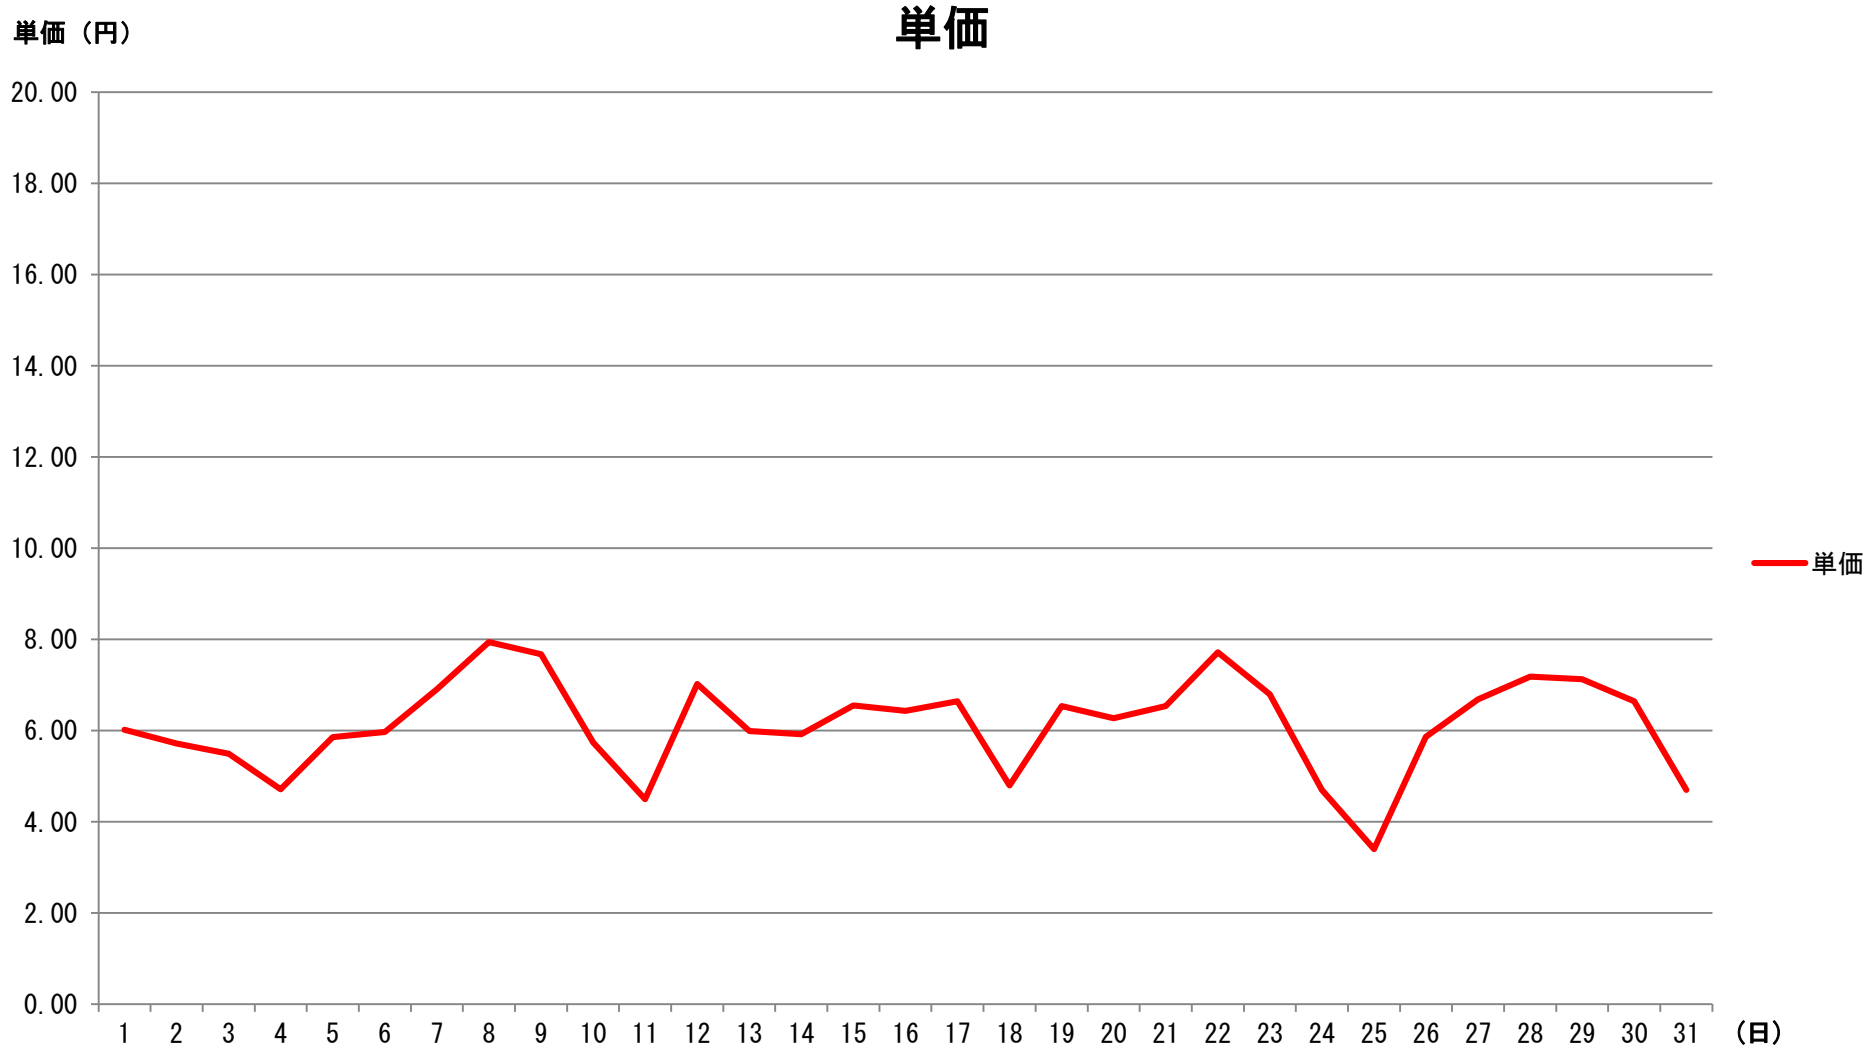

2020年10月度 中国電力エリア単価推移

2020年10月度 中国電力エリア単価表

【単価表】 1コマあたりの単価(円) 【税込】

日付	1	2	3	4	5	6	7	8	9	10	11	12	13	14	15	16	17	18	19	20	21	22	23	24	25	26	27	28	29	30	31	32	33	34	35	36	37	38	39	40	41	42	43	44	45	46	47	48			
	00	01	01	02	02	03	03	04	04	05	05	06	06	07	07	08	08	09	09	10	10	11	11	12	12	13	13	14	14	15	15	16	16	17	17	18	18	19	19	20	20	21	21	22	22	23	23	24			
10/1	4	4	4	4	4	4	4	4	5	7	7	7	5	4	5	4	6	5	7	7	5	5	5	5	5	5	5	5	5	6	7	8	8	7	8	14	15	12	8	8	8	7	5	5	7	5	5	4			
10/2	4	4	4	4	4	4	4	5	6	6	7	6	6	4	4	4	4	4	4	4	4	4	4	4	3	3	4	4	4	5	5	6	7	8	12	14	15	13	8	8	7	7	8	7	7	5	5	4			
10/3	6	7	5	5	5	5	6	6	7	7	7	7	7	5	4	4	4	4	4	4	4	4	4	4	4	4	4	4	6	4	4	5	6	6	7	7	8	9	8	7	7	6	6	6	5	5	4	4	4		
10/4	4	4	4	4	4	4	4	4	4	5	5	4	4	5	5	4	4	4	4	4	4	4	4	4	4	4	4	4	4	4	4	4	4	5	7	7	7	7	7	7	7	7	7	5	4	6	5	4	4		
10/5	4	4	3	3	3	4	4	4	4	4	4	4	4	4	5	7	4	5	6	5	6	6	5	5	4	4	4	4	4	5	6	5	6	7	10	9	12	15	15	9	8	8	8	7	6	7	5	5	4		
10/6	4	4	4	4	4	4	5	6	7	7	7	6	6	5	4	4	4	4	4	4	4	4	4	4	4	4	4	4	4	7	7	8	8	8	9	15	17	17	15	11	8	7	8	6	7	5	7	6	5	5	
10/7	5	4	4	5	5	4	5	5	5	7	7	7	7	5	4	4	5	6	6	5	4	4	5	4	4	5	4	4	6	6	7	8	8	8	9	15	17	17	15	8	8	8	8	8	8	7	7	7	7	7	
10/8	5	5	5	5	5	6	5	6	6	7	7	6	7	5	6	8	8	11	11	11	10	10	11	10	8	7	10	10	10	11	10	11	10	10	10	10	10	9	8	7	7	10	8	8	7	8	6	5	5		
10/9	5	5	5	5	5	5	5	5	5	6	7	5	5	5	6	7	7	8	8	8	8	8	8	8	8	8	8	6	6	7	8	8	8	9	13	15	15	15	15	15	12	13	8	8	8	8	7	7	5	5	5
10/10	5	5	4	4	4	5	7	7	7	7	7	7	4	4	4	4	5	7	7	7	7	6	6	6	5	5	5	6	5	6	6	6	6	6	7	7	7	7	7	7	7	7	5	6	5	5	4	4	4	4	
10/11	4	4	4	4	4	4	4	5	5	6	6	5	4	4	4	3	3	1	2	3	3	0	0	1	1	0	0	2	4	4	4	5	5	7	7	7	13	10	7	7	7	7	7	7	7	5	4	6	4	4	
10/12	4	4	4	4	4	4	4	4	4	4	4	6	6	5	6	6	6	7	7	7	7	7	7	7	5	5	7	8	8	8	7	9	9	14	15	17	16	15	8	7	7	7	7	6	7	6	6	6			
10/13	6	5	4	4	4	4	4	6	7	7	7	7	7	6	4	4	4	5	5	5	5	5	5	5	4	4	5	6	6	6	4	7	8	8	8	12	9	8	8	8	7	7	6	6	7	7	6	6			
10/14	6	6	4	4	4	4	7	5	5	6	6	6	7	5	5	4	4	6	6	5	4	4	4	4	4	4	4	4	4	4	5	4	5	8	9	13	13	12	9	7	7	7	6	7	5	7	5	6	5		
10/15	5	4	5	5	5	6	6	6	6	6	6	6	6	6	5	5	6	7	7	6	6	5	4	4	3	3	4	4	6	6	6	6	6	7	8	15	17	15	13	12	8	8	6	6	6	7	7	7	6		
10/16	5	4	4	4	4	7	7	7	7	7	6	6	7	7	6	5	6	7	7	6	5	5	5	5	4	4	6	8	7	8	8	8	8	8	9	13	8	8	8	8	7	8	7	6	5	6	5	6	6		
10/17	5	5	5	4	5	7	7	7	7	7	7	7	5	5	5	5	7	8	8	8	8	7	7	7	6	7	7	7	7	7	7	7	7	7	8	11	11	8	7	7	7	7	7	6	6	5	5	6	5		
10/18	4	4	4	4	4	4	5	5	5	5	5	5	4	4	4	4	4	4	4	4	4	4	4	4	4	3	3	3	3	4	4	5	6	6	8	8	8	7	7	7	7	7	7	6	6	6	6	4			
10/19	4	4	4	4	4	4	4	5	5	7	6	6	5	5	5	5	6	8	8	8	8	7	8	8	7	6	6	8	7	8	8	10	8	12	8	8	8	7	7	7	8	7	7	7	7	6	5	5			
10/20	5	4	4	4	4	5	7	7	7	7	7	7	7	5	4	4	4	4	4	4	4	4	4	4	4	4	4	4	4	4	5	5	10	13	16	15	14	11	8	7	8	7	7	7	6	5	5				
10/21	5	4	4	4	5	5	8	8	7	7	7	7	7	7	5	5	5	5	5	5	4	4	4	4	4	4	4	4	4	4	5	5	8	12	12	13	15	15	12	11	8	8	8	7	7	8	5	5	5		
10/22	5	5	5	4	4	4	4	5	5	5	5	5	5	5	6	6	7	7	13	14	13	14	14	14	7	5	8	8	11	14	12	15	15	12	8	9	10	8	8	8	8	7	5	4	5	5	4	4			
10/23	4	4	4	4	4	5	5	7	5	7	7	5	6	5	6	6	8	8	8	8	7	5	5	5	4	4	4	4	4	4	4	4	4	5	5	5	8	15	17	15	14	15	8	8	8	7	7	8	7	6	6