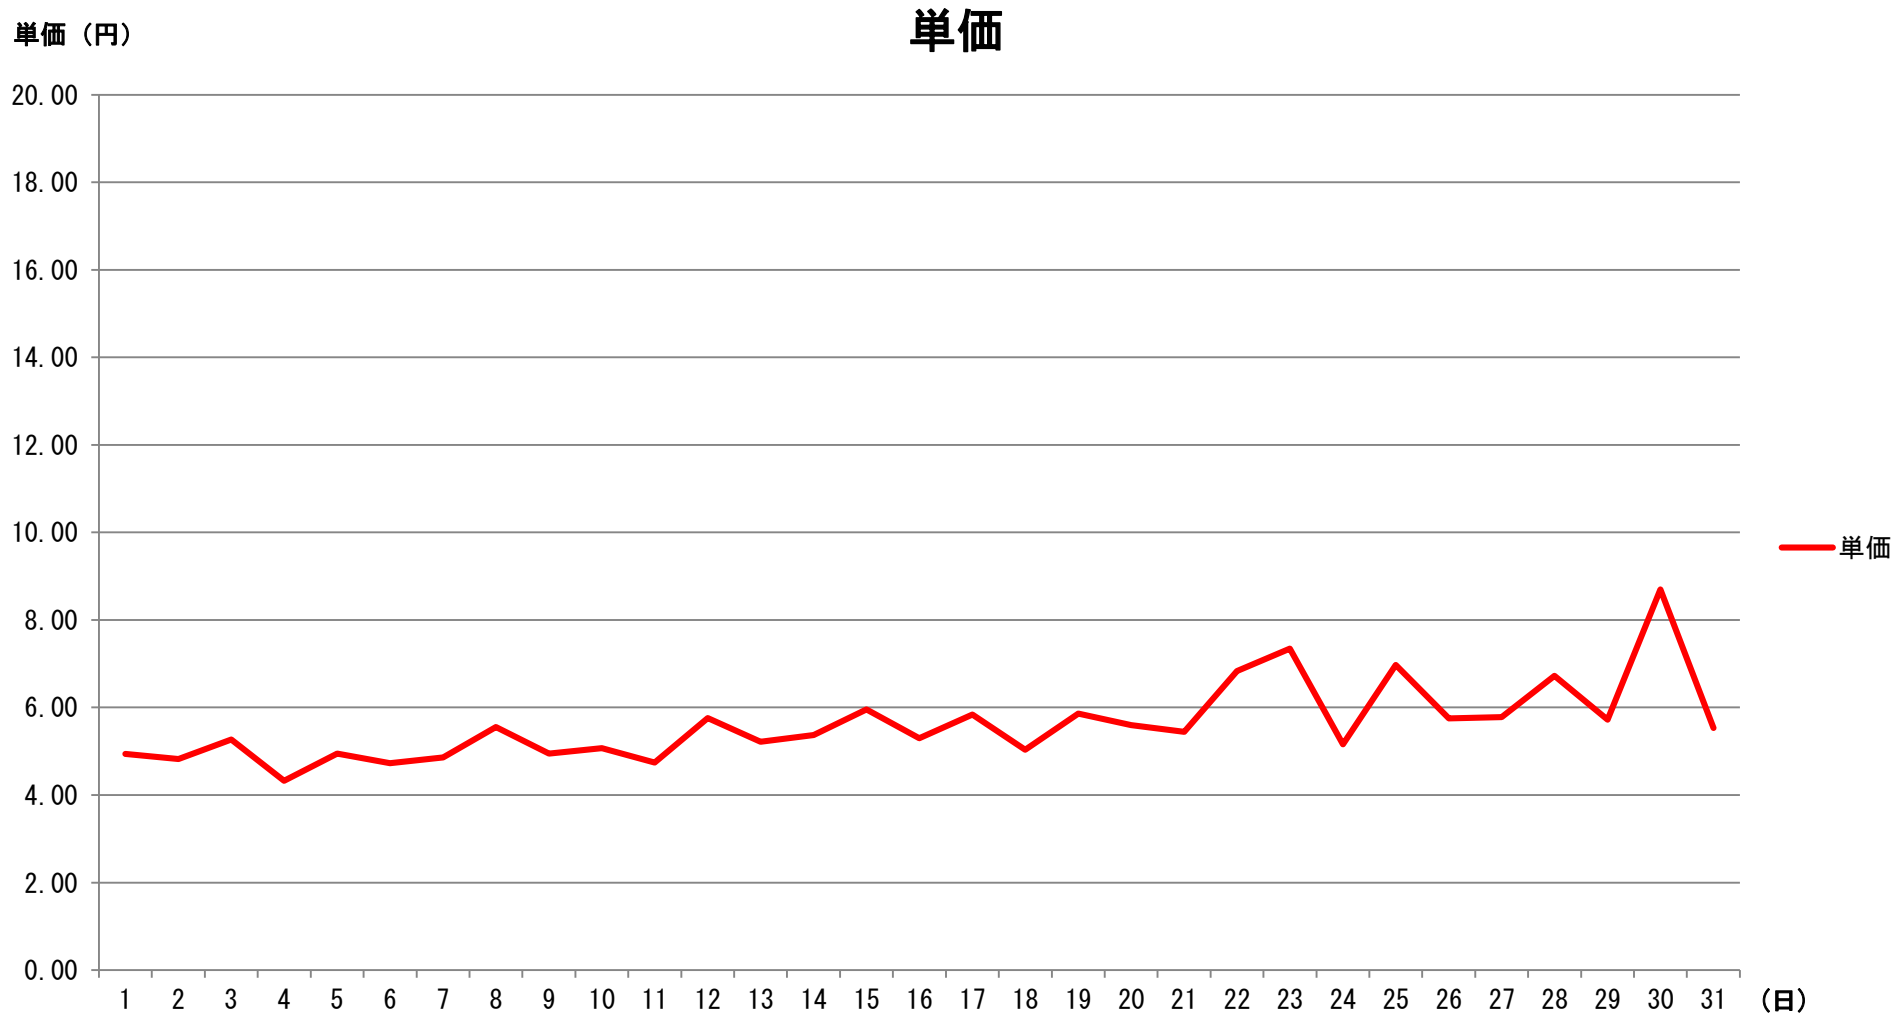

2020年10月度 北海道電力エリア単価推移

2020年10月度 北海道電力エリア単価表

【単価表】 1コマあたりの単価(円) 【税込】

日付	1	2	3	4	5	6	7	8	9	10	11	12	13	14	15	16	17	18	19	20	21	22	23	24	25	26	27	28	29	30	31	32	33	34	35	36	37	38	39	40	41	42	43	44	45	46	47	48						
10/1	4	4	4	4	4	4	4	4	4	4	4	4	4	4	4	4	5	5	5	5	5	5	5	5	5	5	5	5	5	6	6	6	6	6	6	6	6	7	6	6	6	6	5	5	5	5	4	4	4	4	4			
10/2	4	4	4	4	4	4	4	4	4	4	4	4	4	4	4	4	4	4	4	4	4	4	4	4	4	4	4	4	4	5	5	5	6	7	7	7	8	7	7	7	7	6	6	6	6	5	5	5	5	4	4	4	4	4
10/3	6	5	5	5	5	5	5	5	5	5	5	5	5	5	4	4	4	4	4	4	4	4	4	4	4	4	4	5	6	6	6	6	6	7	7	7	7	7	7	7	6	6	6	6	5	5	5	5	4	4	4	4	4	
10/4	4	4	4	4	4	4	4	4	4	4	4	4	4	4	4	4	4	4	4	4	4	4	4	4	4	4	4	4	4	4	4	4	4	4	4	4	5	5	5	5	5	5	5	5	5	5	4	4	6	5	5	4	4	
10/5	4	4	4	4	4	4	4	4	4	4	4	4	4	4	4	4	4	4	4	4	4	4	4	4	4	4	4	4	4	4	4	4	4	4	4	4	4	4	4	4	4	4	4	4	4	4	4	4	4	4	4	4		
10/6	4	4	4	4	4	4	4	4	4	4	4	4	4	4	4	4	4	4	4	4	4	4	4	4	4	4	4	4	4	4	4	4	4	4	4	4	4	4	4	4	4	4	4	4	4	4	4	4	4	4	4	4		
10/7	4	4	4	4	4	4	4	4	4	4	4	4	4	4	4	4	4	4	4	4	4	4	4	4	4	4	4	4	4	4	4	4	4	4	4	4	4	4	4	4	4	4	4	4	4	4	4	4	4	4	4	4		
10/8	4	4	5	5	4	4	4	4	4	4	4	4	4	4	4	4	4	4	4	4	4	4	4	4	4	4	4	4	4	4	4	4	4	4	4	4	4	4	4	4	4	4	4	4	4	4	4	4	4	4	4	4		
10/9	5	5	5	5	5	5	5	5	5	5	5	5	5	5	5	5	5	5	5	5	5	5	5	5	5	5	5	5	5	5	5	5	5	5	5	5	5	5	5	5	5	5	5	5	5	5	5	5	5	5	5	5	5	5
10/10	5	5	4	4	4	4	4	4	4	4	4	4	4	4	4	4	4	4	4	4	4	4	4	4	4	4	4	4	4	4	4	4	4	4	4	4	4	4	4	4	4	4	4	4	4	4	4	4	4	4	4	4	4	
10/11	4	4	4	4	4	4	4	4	4	4	4	4	4	4	4	4	4	4	4	4	4	4	4	4	4	4	4	4	4	4	4	4	4	4	4	4	4	4	4	4	4	4	4	4	4	4	4	4	4	4	4	4	4	
10/12	4	4	4	4	4	4	4	4	4	4	4	4	4	4	4	4	4	4	4	4	4	4	4	4	4	4	4	4	4	4	4	4	4	4	4	4	4	4	4	4	4	4	4	4	4	4	4	4	4	4	4	4	4	
10/13	6	6	4	4	4	4	4	4	4	4	4	4	4	4	4	4	4	4	4	4	4	4	4	4	4	4	4	4	4	4	4	4	4	4	4	4	4	4	4	4	4	4	4	4	4	4	4	4	4	4	4	4	4	
10/14	6	6	4	4	4	4	4	4	4	4	4	4	4	4	4	4	4	4	4	4	4	4	4	4	4	4	4	4	4	4	4	4	4	4	4	4	4	4	4	4	4	4	4	4	4	4	4	4	4	4	4	4	4	
10/15	5	4	4	4	4	4	4	5	5	5	5	5	5	5	5	5	5	5	5	5	5	5	5	5	5	5	5	5	5	5	5	5	5	5	5	5	5	5	5	5	5	5	5	5	5	5	5	5	5	5	5	5	5	5
10/16	5	4	4	4	4	4	4	4	5	5	5	5	5	5	5	5	5	5	5	5	5	5	5	5	5	5	5	5	5	5	5	5	5	5	5	5	5	5	5	5	5	5	5	5	5	5	5	5	5	5	5	5	5	5
10/17	5	5	5	4	4	4	4	5	5	6	6	5	5	5	5	5	5	5	5	5	5	5	5	5	5	5	5	5	5	5	5	5	5	5	5	5	5	5	5	5	5	5	5	5	5	5	5	5	5	5	5	5	5	
10/18	4	4	4	4	4	4	4	5	5	5	5	5	5	5	4	4	4	4	4	4	4	4	4	4	4	4	4	4	4	4	4	4	4	4	4	4	4	4	4	4	4	4	4	4	4	4	4	4	4	4	4	4	4	
10/19	4	4	4	4	4	4	4	4	4	4	4	4	4	4	4	4	4	4	4	4	4	4	4	4	4	4	4	4	4	4	4	4	4	4	4	4	4	4	4	4	4	4	4	4	4	4	4	4	4	4	4	4	4	
10/20	5	5	4	4	4	4	4	4	4	4	4	4	4	4	4	4	4	4	4	4	4	4	4	4	4	4	4	4	4	4	4	4	4	4	4	4	4	4	4	4	4	4	4	4	4	4	4	4	4	4	4	4	4	
10/21	5	5	5	5	5	5	5	5	5	5	5	5	5	5	5	5	5	5	5	5	5	5	5	5	5	5	5	5	5	5	5	5	5	5	5	5	5	5	5	5	5	5	5	5	5	5	5	5	5	5	5	5	5	5
10/22	5	5	4	4	4	4	4	4	4	4	4	4	4	4	4	4	4	4	4	4	4	4	4	4	4	4	4	4	4	4	4	4	4	4	4	4	4	4	4	4	4	4	4	4	4	4	4	4	4	4	4	4	4	
10/23	4	4	4	4	4	4	4	4	4	4	4	4	4	4	4	4	4	4	4	4	4	4	4	4	4	4	4	4	4	4	4	4	4	4	4	4	4	4	4	4	4	4	4	4	4	4	4	4	4	4	4	4	4	
10/24	5	5	5	5	5	5	5	5	5	5	5	5	5	5	4	4	4	4	4	4	4	4	4	4	4	4	4	4	4	4	4	4	4	4	4	4	4	4	4	4	4	4	4	4	4	4	4	4	4	4	4	4	4	4
10/25	5	5	4	4	4	4	4	4	4	4	4	4	4	4	4	4	4	4	4	4	4	4	4	4	4	4	4	4	4	4	4	4	4	4	4	4	4	4	4	4	4	4	4	4	4	4	4	4	4	4	4	4	4	
10/26	5	4	4	4	4	4	4	4	4	4	4	4	4	4	4	4	4	4	4	4	4	4	4	4	4	4	4	4	4	4	4	4	4	4	4	4	4	4	4	4	4	4	4	4	4	4	4	4	4	4	4	4	4	
10/27	5	5	5	5	5	5	5	5	5	5	5	5	5	5	5	5	5	5	5	5	5	5	5	5	5	5	5	5	5	5	5	5	5	5	5	5	5	5	5	5	5	5	5	5	5	5	5	5	5	5	5	5	5	
10/28	6	6	5	5	5	5	5	5	5	5	5	5	5	5	5	5	5	5	5	5	5	5	5	5	5	5	5	5	5	5	5	5	5	5	5	5	5	5	5	5	5	5	5	5	5	5	5	5	5	5	5	5	5	
10/29	5	5	5	5	5	5	5	5	5	5	5	5	5	5	5	5	5	5	5	5	5	5	5	5	5	5	5	5	5	5	5	5	5	5	5	5	5	5	5	5	5	5	5	5	5	5	5	5	5	5	5	5	5	
10/30	4	4	4	4	4	4	4	4	4	4	4	4	4	4	4	4	4	4	4	4	4	4	4	4	4	4	4	4	4	4	4	4	4	4	4	4	4	4	4	4	4	4	4	4	4	4	4	4	4	4	4	4	4	
10/31	5	5	5	5	5	5	5	5	5	5	5	5	5	5	5	5	5	5	5	5	5	5	5	5	5	5	5	5	5	5	5	5	5	5	5	5	5	5	5	5	5	5	5	5	5	5	5	5	5	5	5	5	5	