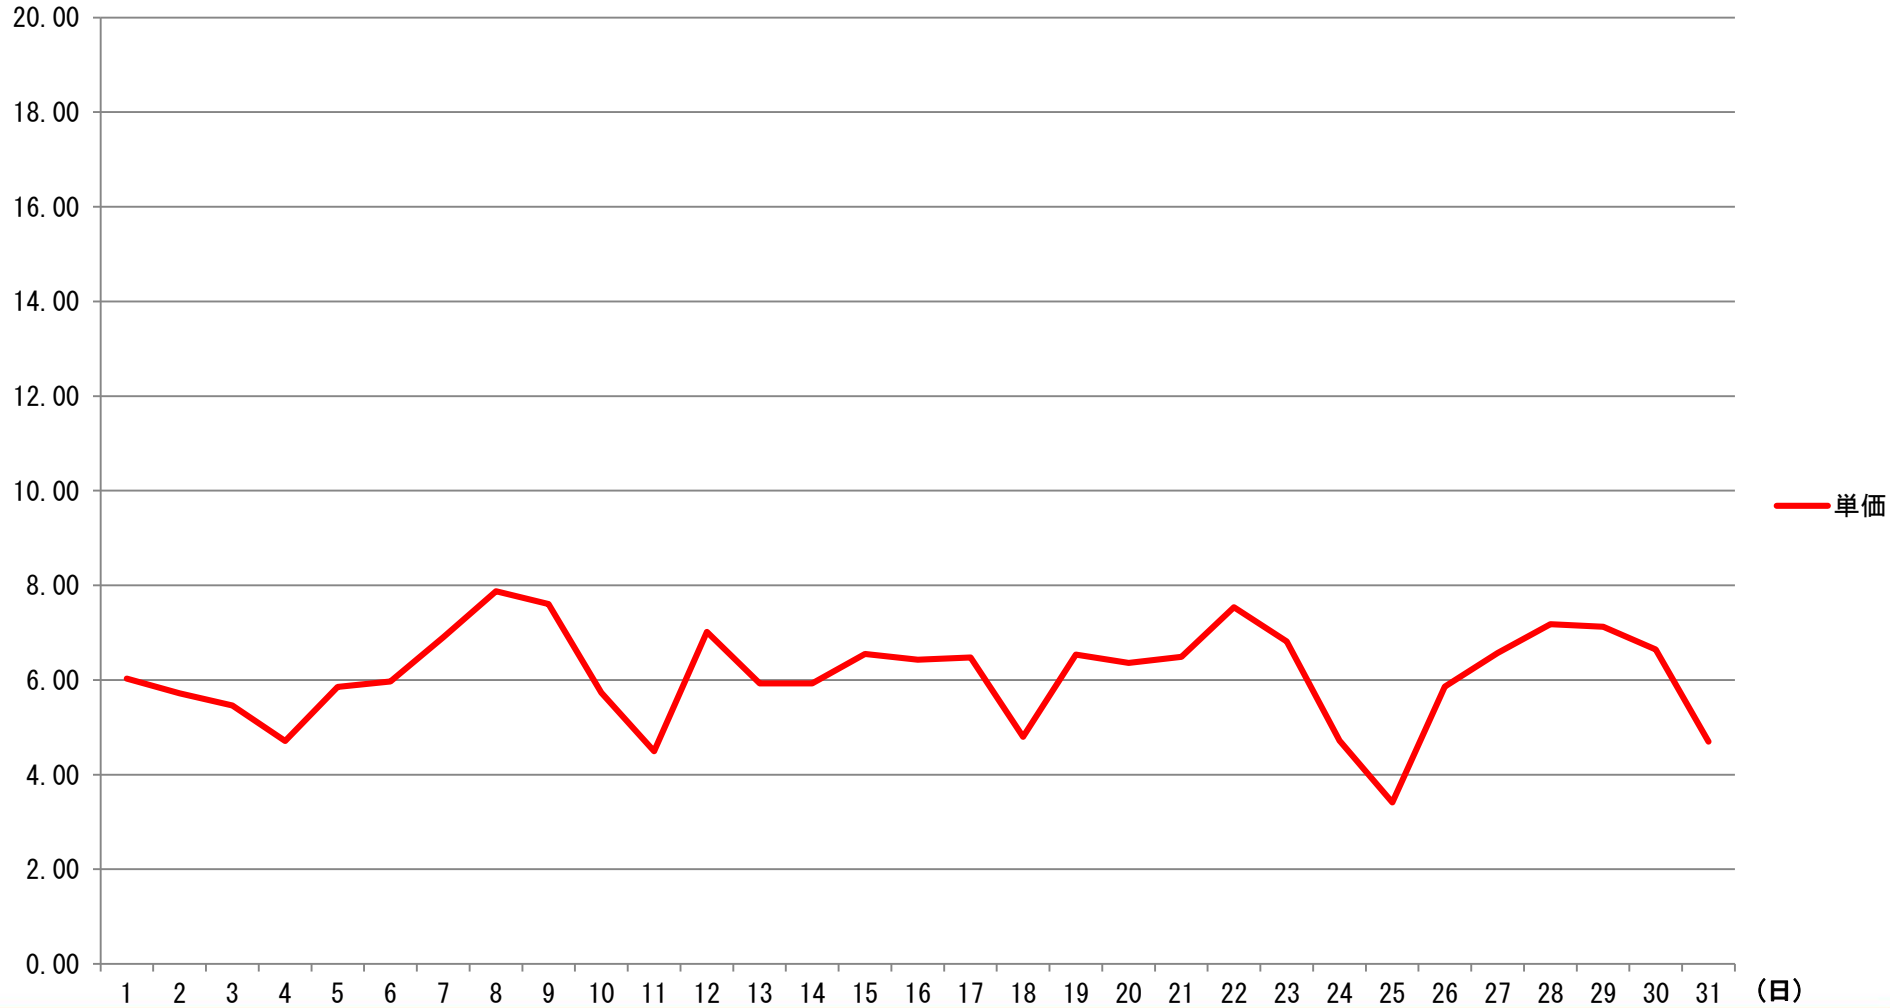

2020年10月度 中部電力エリア単価推移

単価 (円)

単価

2020年10月度 中部電力エリア単価表

【単価表】 1コマあたりの単価(円) [税込]

	1	2	3	4	5	6	7	8	9	10	11	12	13	14	15	16	17	18	19	20	21	22	23	24	25	26	27	28	29	30	31	32	33	34	35	36	37	38	39	40	41	42	43	44	45	46	47	48			
	00	01	01	02	02	03	03	04	04	05	05	06	06	07	07	08	08	09	09	10	10	11	11	12	12	13	13	14	14	15	15	16	16	17	17	18	18	19	19	20	20	21	21	22	22	23	23	24			
日付	30	00	30	00	30	00	30	00	30	00	30	00	30	00	30	00	30	00	30	00	30	00	30	00	30	00	30	00	30	00	30	00	30	00	30	00	30	00	30	00	30	00	30	00	30	00	30	00			
10/1	4	4	4	4	4	4	4	4	4	5	7	7	7	5	4	5	4	6	5	7	7	5	5	5	5	5	5	5	5	6	7	8	8	7	8	14	15	12	8	8	8	7	5	5	7	5	5	4			
10/2	4	4	4	4	4	4	4	4	5	6	6	7	6	6	4	4	4	4	4	4	4	4	4	3	3	4	4	4	4	5	5	6	7	8	12	14	15	13	8	8	7	7	8	7	7	5	5	4			
10/3	6	7	5	5	5	5	6	6	7	7	7	7	7	5	4	4	4	4	4	4	4	4	4	4	4	4	4	4	4	4	5	6	6	7	7	8	8	8	7	7	6	6	6	5	5	4	4	4			
10/4	4	4	4	4	4	4	4	4	4	5	5	4	4	5	5	4	4	4	4	4	4	4	4	4	4	4	4	4	4	4	4	4	4	5	7	7	7	7	7	7	7	5	4	6	5	4	4				
10/5	4	4	3	3	3	4	4	4	4	4	4	4	4	4	4	5	7	4	5	6	5	6	6	5	5	4	4	4	4	5	6	5	6	7	10	9	12	15	15	9	8	8	8	7	6	7	5	5	4		
10/6	4	4	4	4	4	4	5	6	7	7	7	6	6	5	4	4	4	4	4	4	4	4	4	4	4	4	4	4	4	4	7	7	8	8	8	9	15	15	11	8	7	8	6	7	5	7	6	5	5		
10/7	5	4	4	5	5	4	5	5	7	7	7	7	7	5	4	4	5	6	6	5	4	4	4	5	4	4	6	6	7	8	8	8	9	9	15	17	17	15	8	8	8	8	8	7	7	7	7	7			
10/8	5	5	5	5	5	6	5	6	6	7	7	6	7	5	6	8	8	11	11	11	10	10	11	10	8	7	10	10	10	10	10	10	10	10	10	10	10	9	8	7	7	10	8	8	7	8	6	5	5		
10/9	5	5	5	5	5	5	5	5	5	6	7	5	5	5	6	7	7	8	8	8	8	8	8	8	8	8	6	6	7	8	8	8	9	13	15	15	15	15	15	12	9	8	8	8	8	7	5	5	5		
10/10	5	5	4	4	4	5	7	7	7	7	7	7	4	4	4	4	5	7	7	7	7	6	6	6	5	5	5	6	5	6	6	6	6	6	7	7	7	7	7	7	5	6	5	5	4	4	4	4			
10/11	4	4	4	4	4	4	4	5	5	6	6	5	4	4	4	3	3	1	2	3	3	0	0	1	1	0	0	2	4	4	4	5	5	7	7	7	13	10	7	7	7	7	7	5	4	6	4	4			
10/12	4	4	4	4	4	4	4	4	4	4	4	6	6	5	6	6	6	7	7	7	7	7	7	7	7	7	7	7	7	7	7	7	7	7	7	7	7	7	7	7	7	7	7	7	7	6	7	6	6	6	
10/13	6	5	4	4	4	4	4	6	7	7	7	7	7	6	4	4	4	5	5	5	5	5	5	5	5	4	4	5	6	6	6	4	7	8	8	8	9	9	8	8	8	7	7	6	6	7	7	6	6		
10/14	6	6	4	4	4	4	7	5	5	6	6	6	7	5	5	4	4	6	6	5	4	4	4	4	4	4	4	4	4	5	4	5	8	9	13	13	12	9	7	7	7	6	7	5	7	5	6	5			
10/15	5	4	5	5	5	6	6	6	6	6	6	6	6	6	5	5	6	7	7	6	6	5	4	4	3	3	4	4	6	6	6	6	6	7	8	15	17	15	13	12	8	8	6	6	6	7	7	6			
10/16	5	4	4	4	4	7	7	7	7	6	6	7	7	6	5	6	7	7	6	5	5	5	5	4	4	6	8	7	8	8	8	9	13	8	8	8	8	8	7	8	7	8	7	6	5	6	5	6	6		
10/17	4	5	4	5	7	7	7	7	7	7	7	7	5	5	5	7	8	8	8	8	8	7	7	7	6	7	7	7	7	7	7	7	7	7	7	7	7	7	7	7	7	7	7	6	6	5	5	6	6		
10/18	4	4	4	4	4	4	5	5	5	5	5	5	5	4	4	4	4	4	4	4	4	4	4	4	4	4	4	4	4	4	4	5	6	6	8	8	7	7	7	7	7	7	7	6	6	6	6	4			
10/19	4	4	4	4	4	4	4	5	5	7	6	6	5	5	5	5	6	8	8	8	8	7	8	8	7	6	6	8	7	8	8	8	10	8	12	8	8	8	7	7	7	8	7	7	7	7	6	5	5		
10/20	5	5	5	5	4	5	7	7	7	7	7	7	7	7	5	5	4	4	4	4	4	4	4	4	4	4	4	4	4	4	4	4	4	4	4	4	4	4	4	4	4	4	4	4	4	4	4	4	4		
10/21	5	5	5	5	5	5	8	8	7	7	7	7	7	7	5	5	5	5	5	5	5	5	4	4	4	4	4	4	4	4	4	4	4	4	4	4	4	4	4	4	4	4	4	4	4	4	4	4	4	4	
10/22	5	5	5	4	4	4	4	5	5	5	5	5	5	5	6	6	7	7	13	14	13	14	11	8	7	5	8	8	11	14	12	15	15	12	8	9	10	8	8	8	8	7	5	4	5	5	4	4