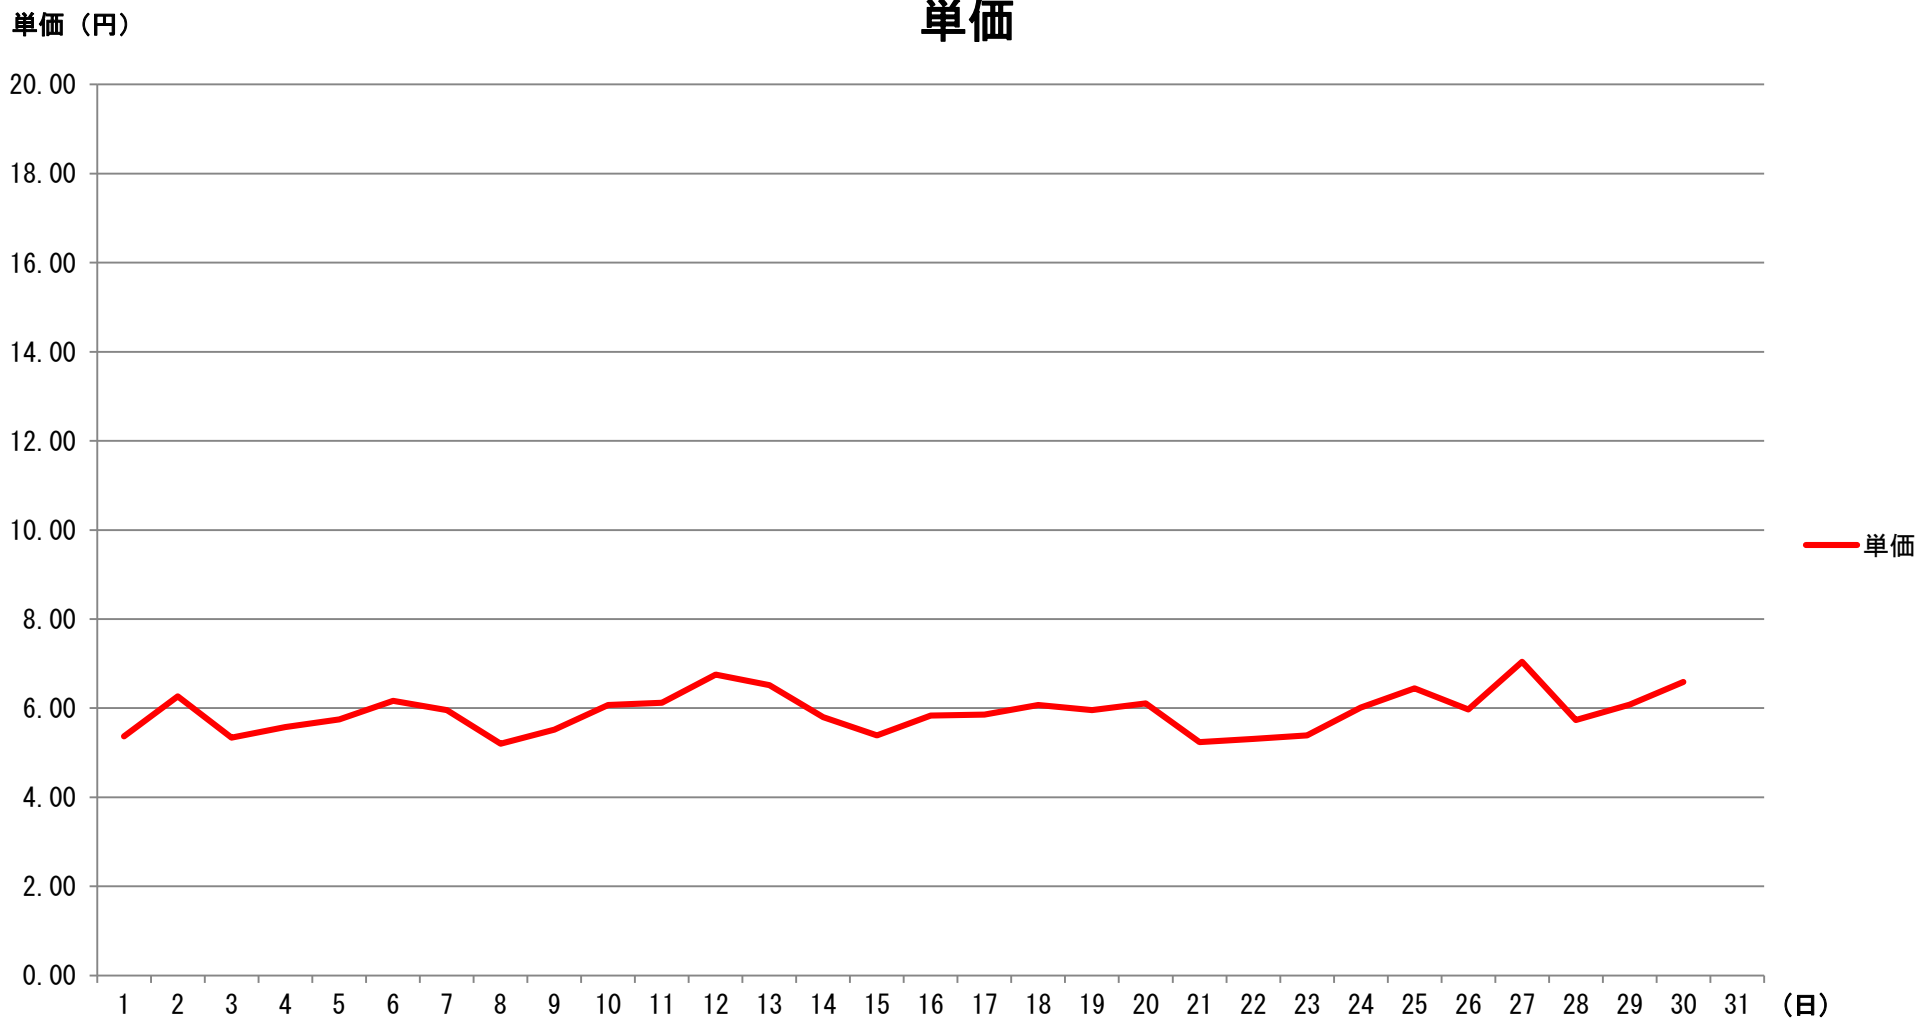

2020年11月度 北海道電力エリア単価推移

2020年11月度 東北電力エリア単価推移

単価

単価 (円)

2020年11月度 東京電力エリア単価推移

2020年11月度 中部電力エリア単価推移

2020年11月度 北陸電力エリア単価推移

単価

単価 (円)

2020年11月度 関西電力エリア単価推移

単価

単価 (円)

2020年11月度 中国電力エリア単価推移

単価 (円)

単価

2020年11月度 四国電力エリア単価推移