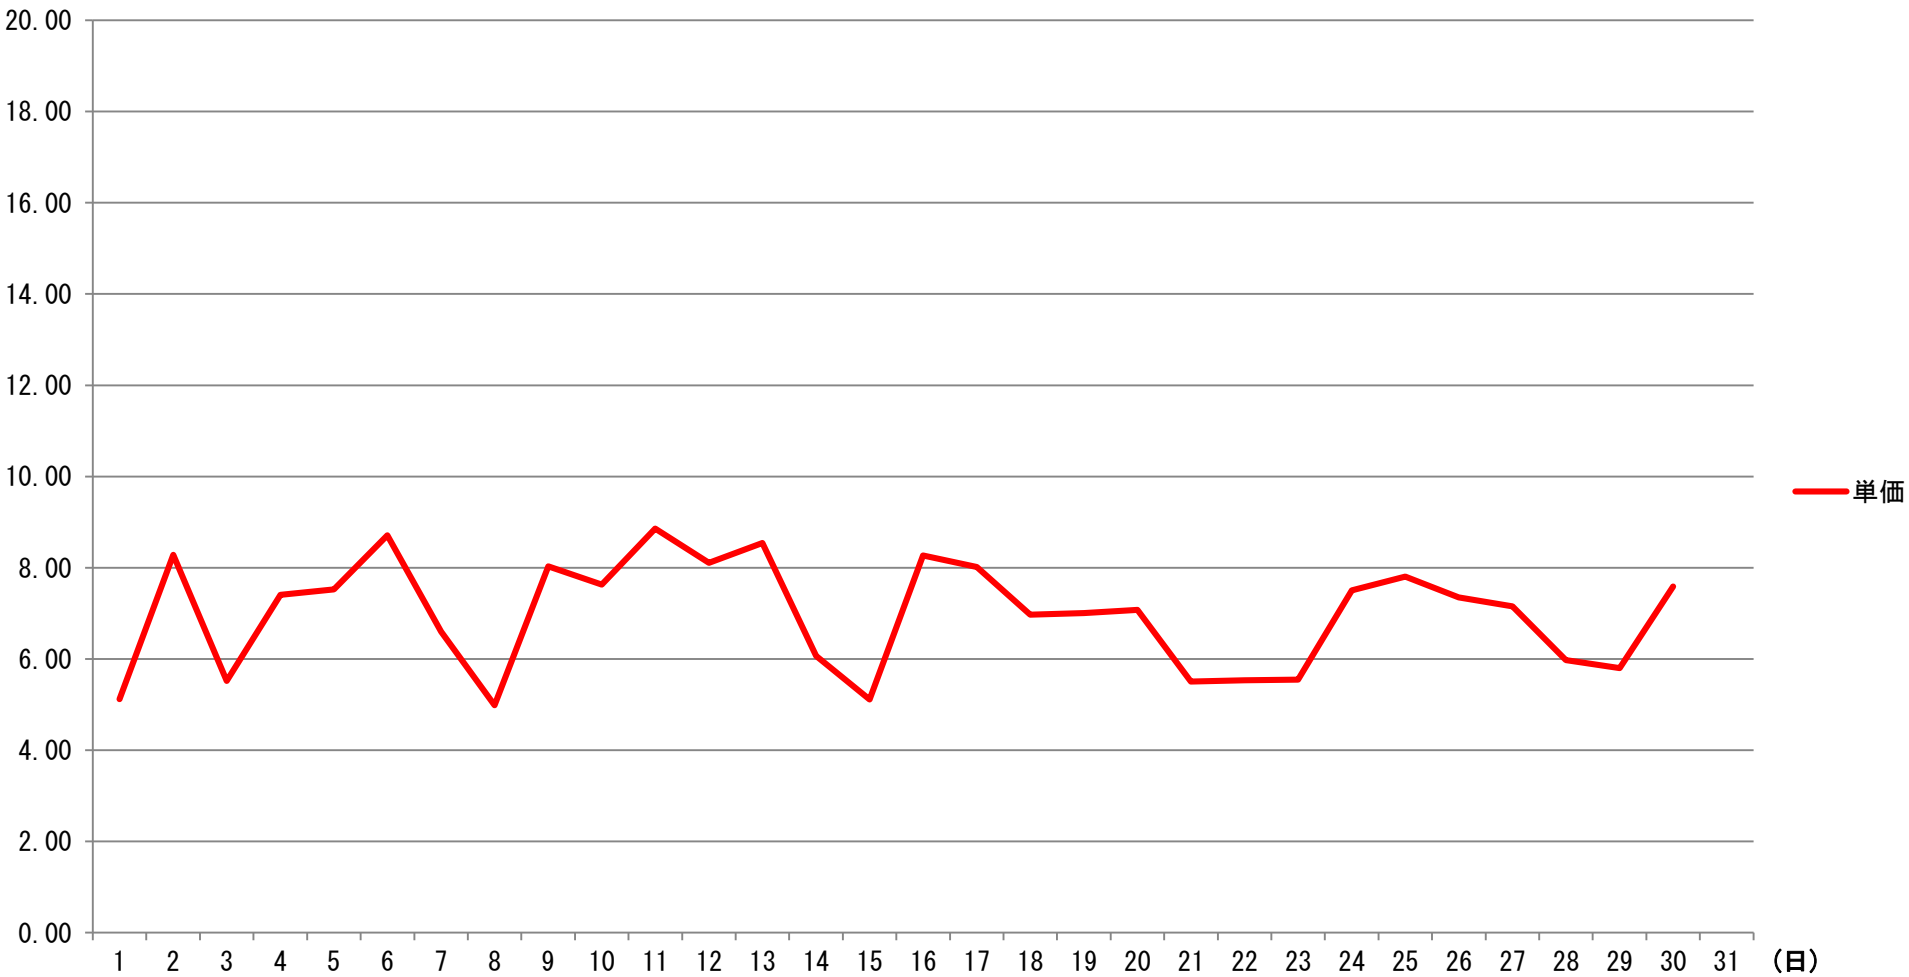

2020年11月度 北海道電力エリア単価推移

2020年11月度 東北電力エリア単価推移

単価

単価 (円)

2020年11月度 東京電力エリア単価推移

2020年11月度 中部電力エリア単価推移

2020年11月度 北陸電力エリア単価推移

単価

単価 (円)

2020年11月度 関西電力エリア単価推移

単価

単価 (円)

2020年11月度 中国電力エリア単価推移

単価 (円)

単価

2020年11月度 四国電力エリア単価推移