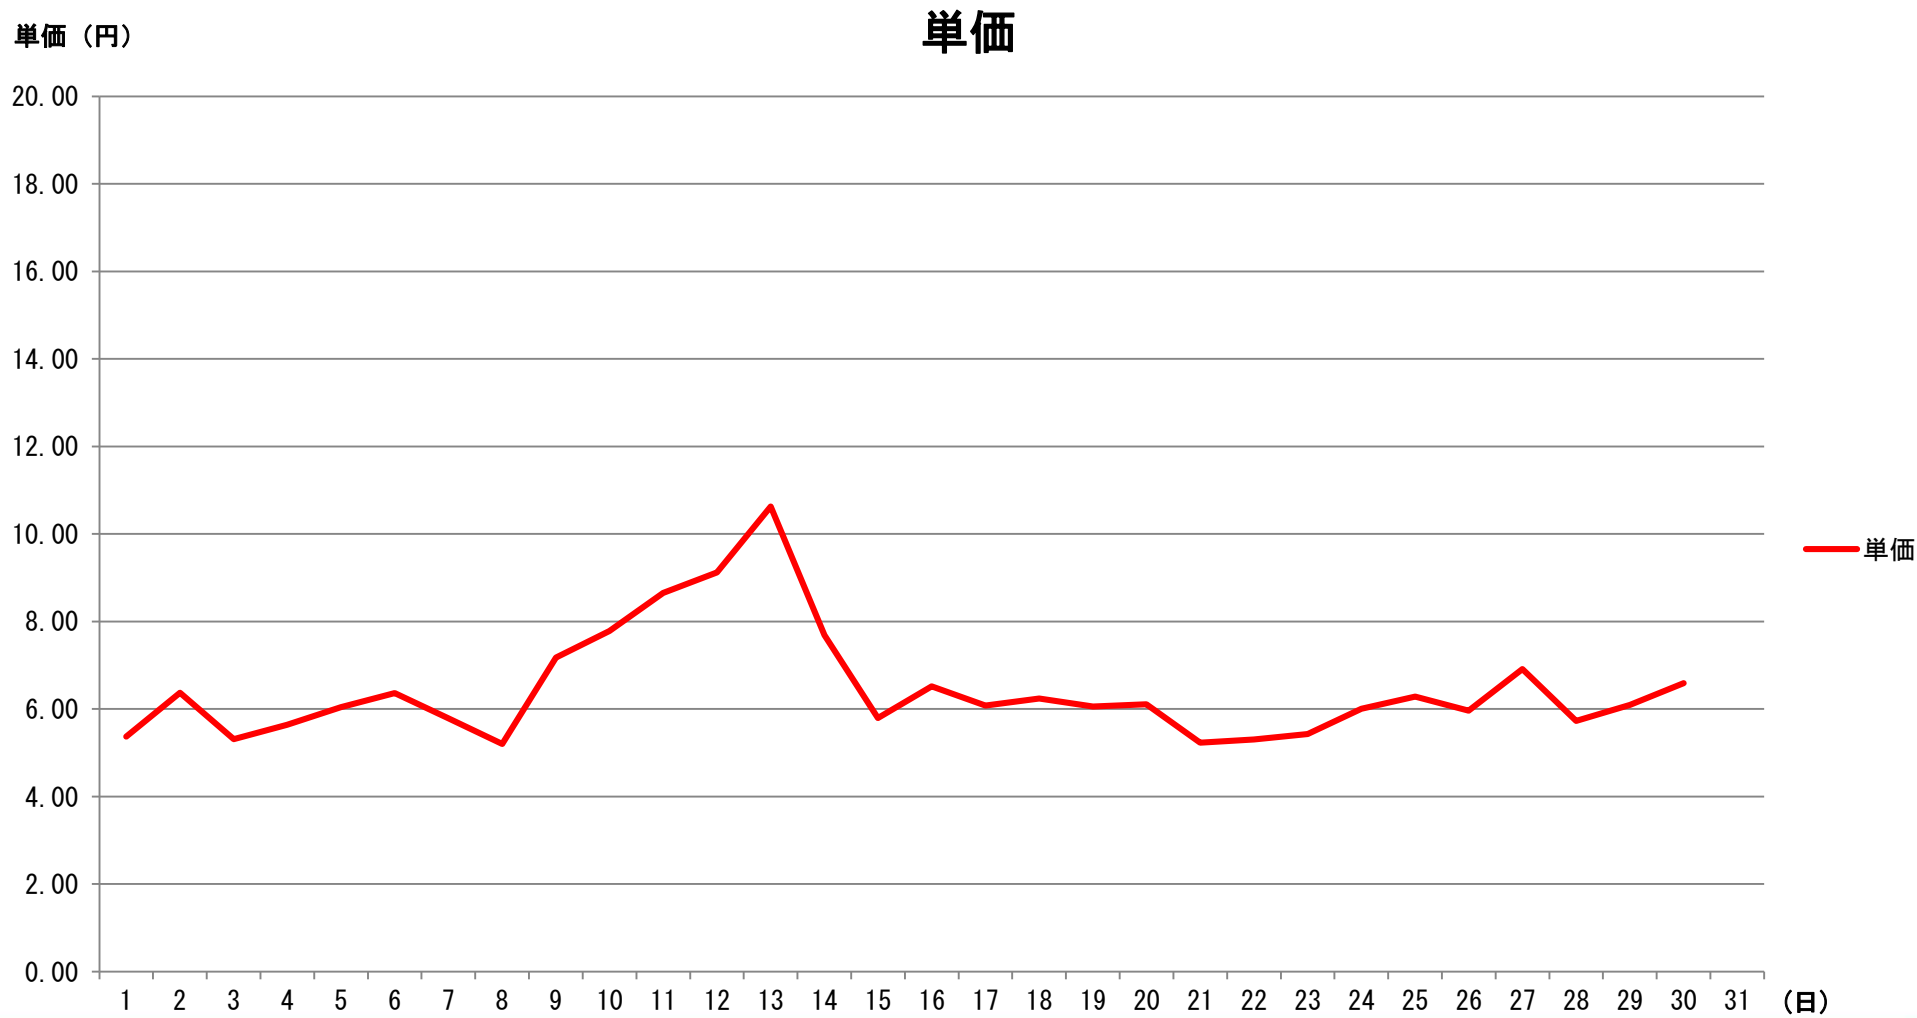

2020年11月度 北海道電力エリア単価推移

2020年11月度 東北電力エリア単価推移

単価

単価 (円)

2020年11月度 東京電力エリア単価推移

2020年11月度 中部電力エリア単価推移

2020年11月度 北陸電力エリア単価推移

単価

単価 (円)

2020年11月度 関西電力エリア単価推移

単価

単価 (円)

2020年11月度 中国電力エリア単価推移

単価 (円)

単価

2020年11月度 四国電力エリア単価推移