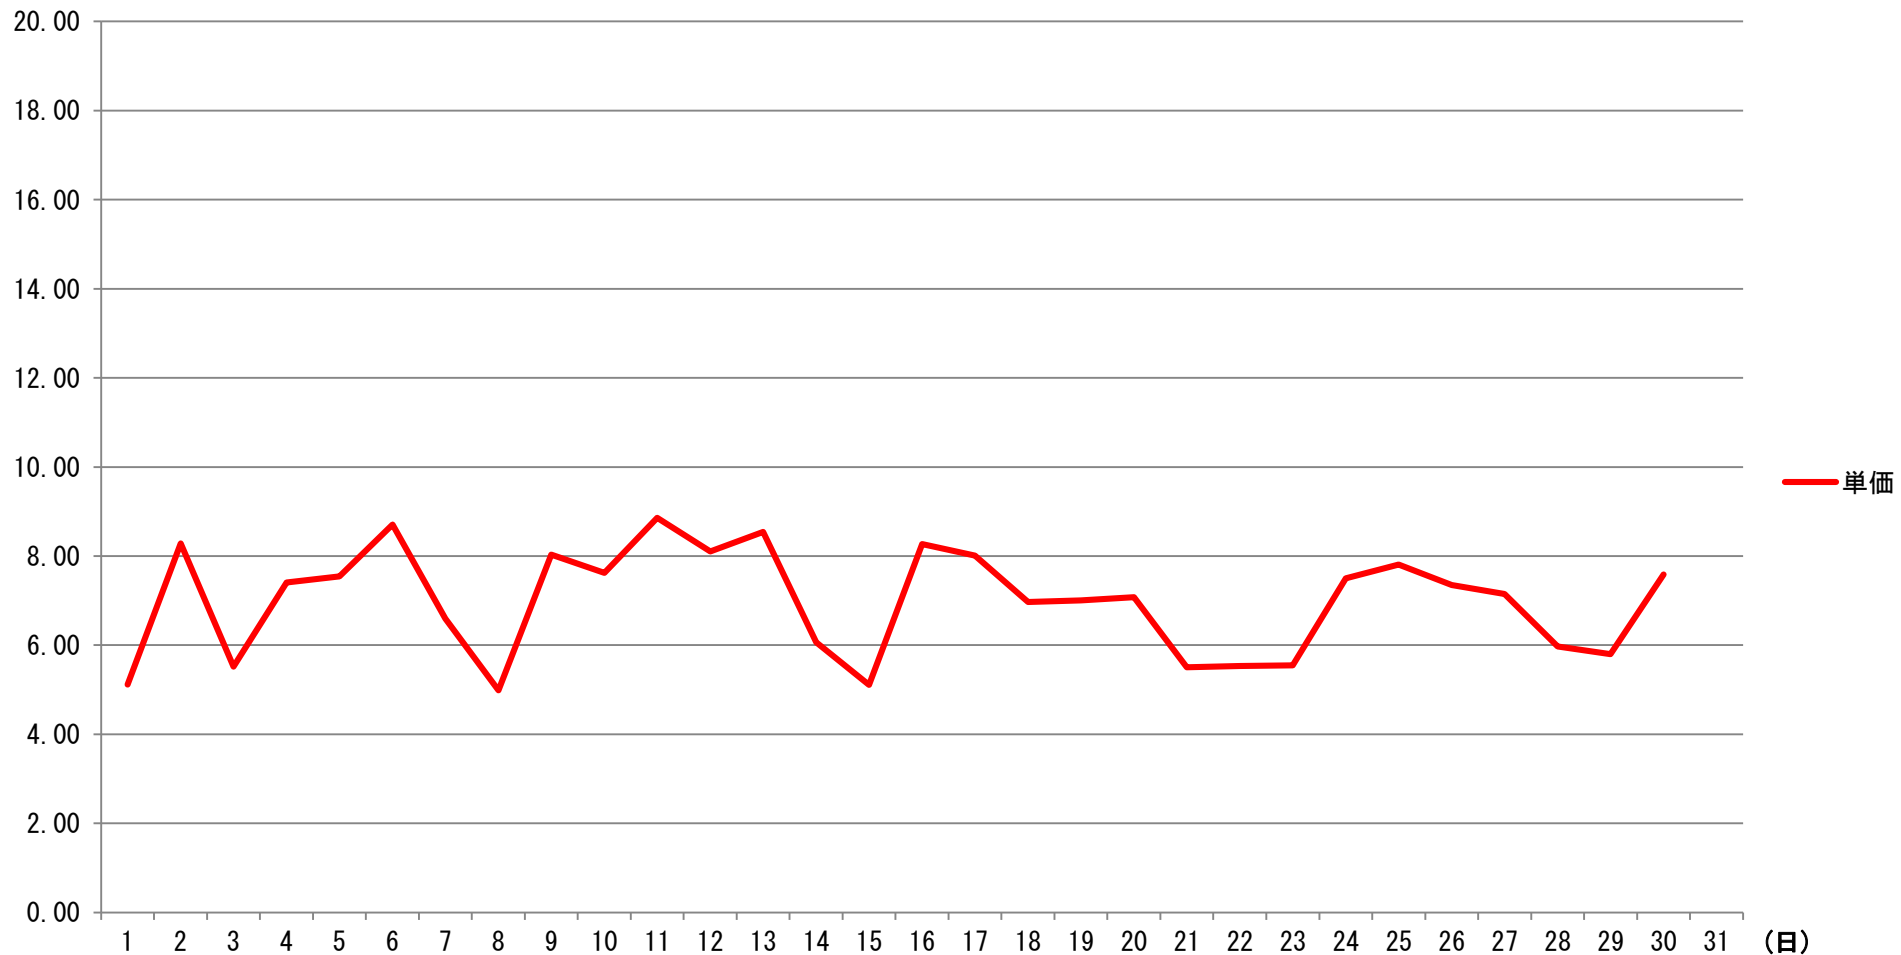

2020年11月度 北海道電力エリア単価推移

2020年11月度 東北電力エリア単価推移

単価

単価 (円)

2020年11月度 東京電力エリア単価推移

2020年11月度 中部電力エリア単価推移

2020年11月度 北陸電力エリア単価推移

単価

単価 (円)

2020年11月度 関西電力エリア単価推移

単価

単価 (円)

2020年11月度 中国電力エリア単価推移

単価 (円)

単価

2020年11月度 四国電力エリア単価推移