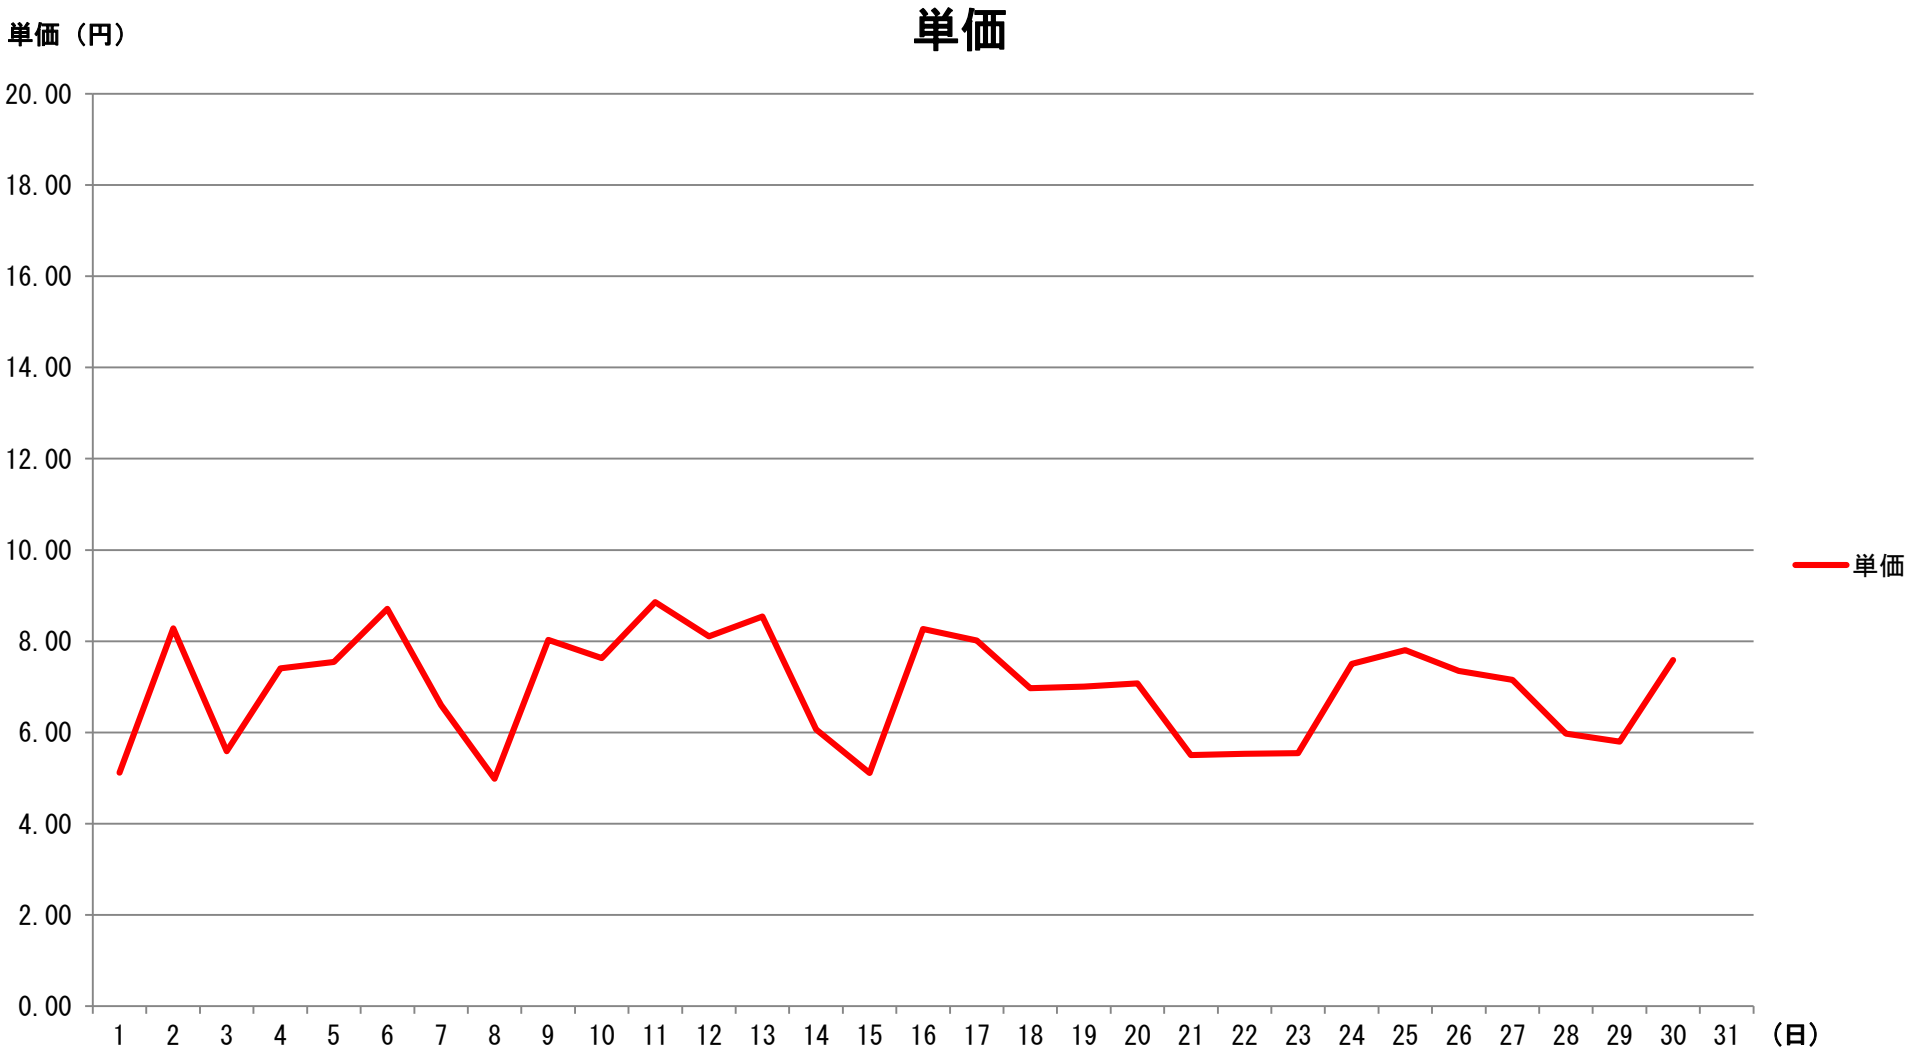

2020年11月度 北海道電力エリア単価推移

2020年11月度 東北電力エリア単価推移

単価

単価 (円)

2020年11月度 東京電力エリア単価推移

2020年11月度 中部電力エリア単価推移

2020年11月度 北陸電力エリア単価推移

単価

単価 (円)

2020年11月度 関西電力エリア単価推移

単価

単価 (円)

2020年11月度 中国電力エリア単価推移

単価 (円)

単価

2020年11月度 四国電力エリア単価推移

単価 (円)

単価

2020年11月度 九州電力エリア単価推移

単価 (円)

単価