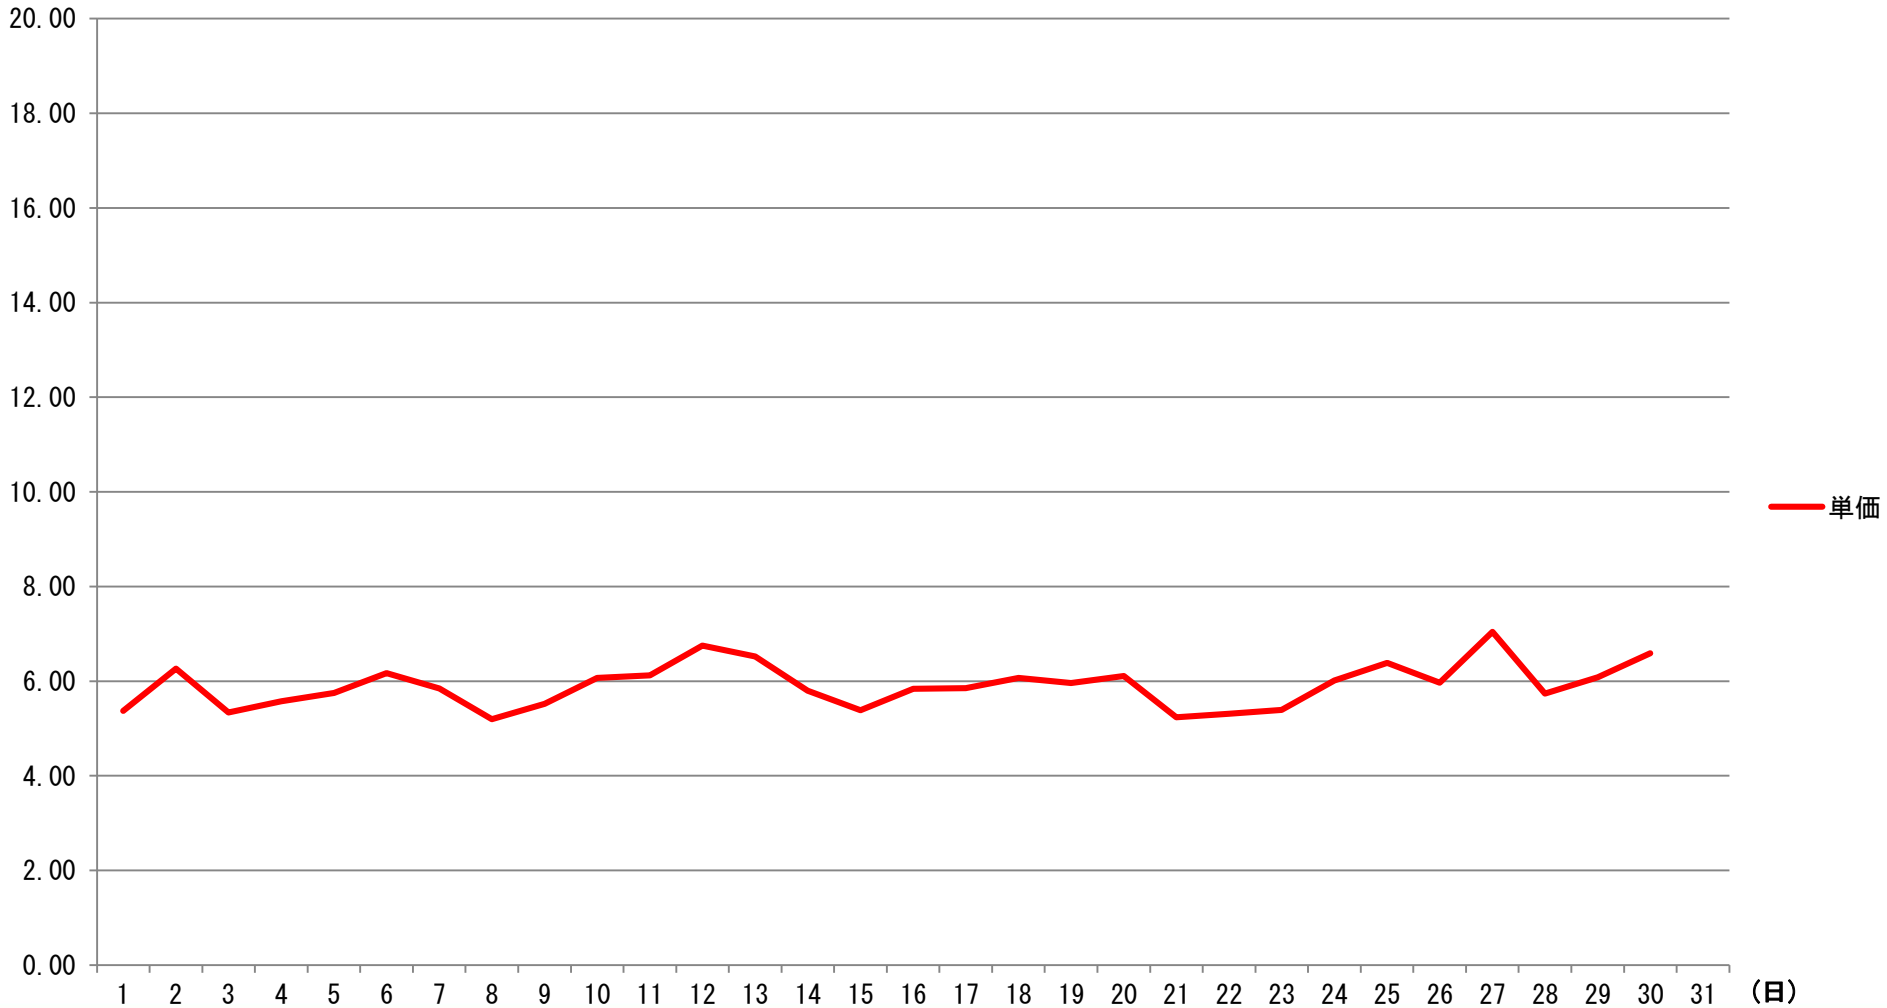

2020年11月度 北海道電力エリア単価推移

2020年11月度 東北電力エリア単価推移

単価

単価 (円)

2020年11月度 東京電力エリア単価推移

2020年11月度 中部電力エリア単価推移

2020年11月度 北陸電力エリア単価推移

単価

単価 (円)

2020年11月度 関西電力エリア単価推移

単価

単価 (円)

2020年11月度 中国電力エリア単価推移

単価 (円)

単価

2020年11月度 四国電力エリア単価推移