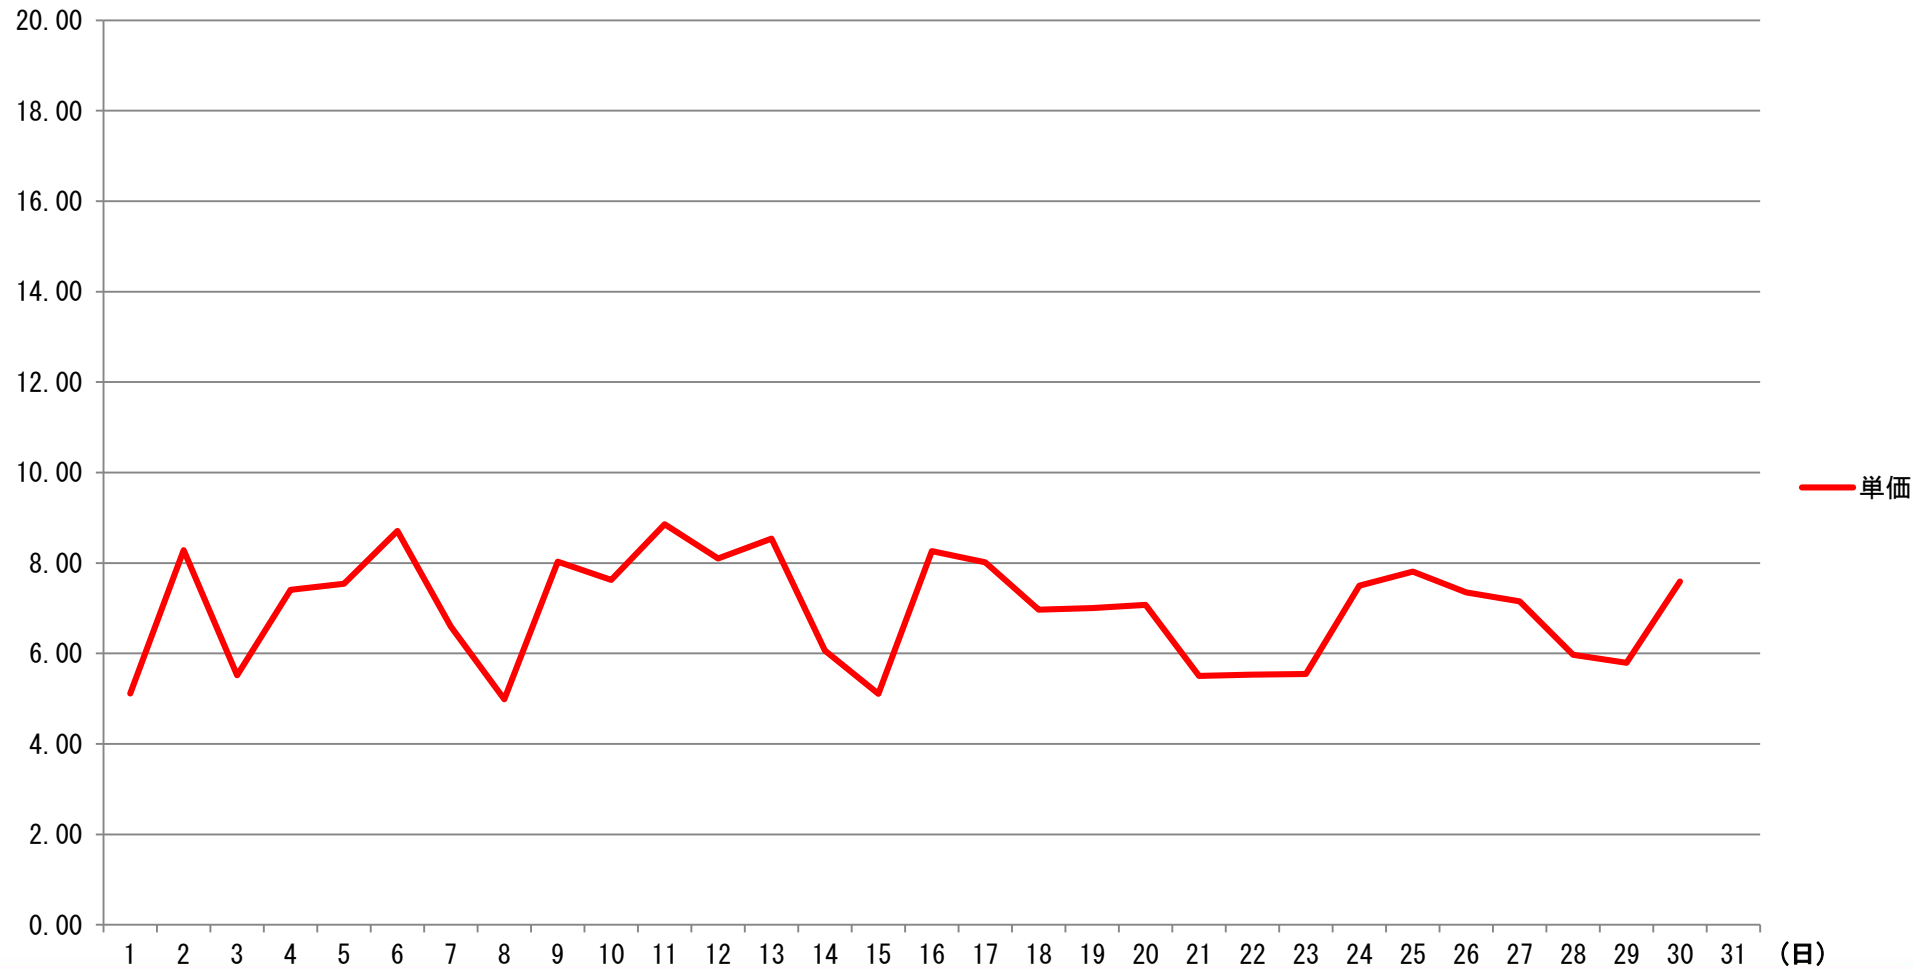

2020年11月度 北海道電力エリア単価推移

2020年11月度 東北電力エリア単価推移

単価

単価 (円)

2020年11月度 東京電力エリア単価推移

2020年11月度 中部電力エリア単価推移

2020年11月度 北陸電力エリア単価推移

単価

単価 (円)

2020年11月度 関西電力エリア単価推移

単価

単価 (円)

2020年11月度 中国電力エリア単価推移

単価 (円)

単価

2020年11月度 四国電力エリア単価推移