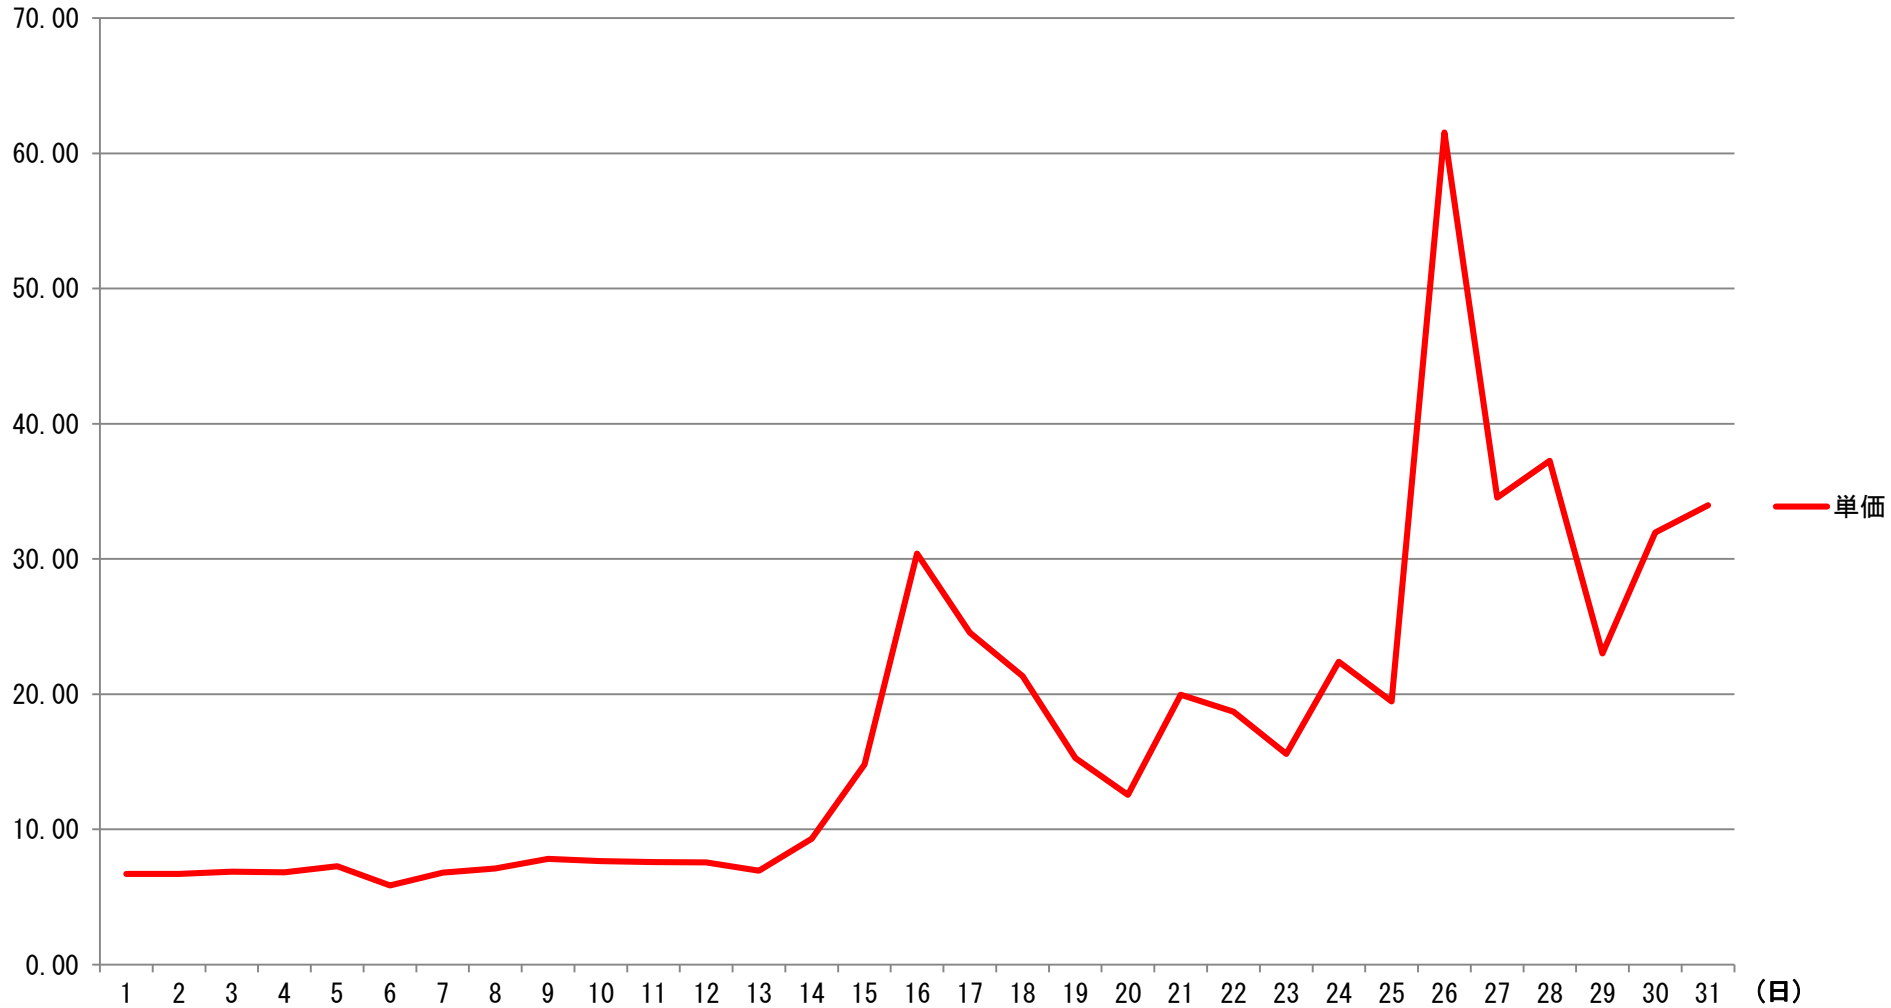

2020年12月度 北陸電力エリア単価推移

単価 (円)

単価

2020年12月度 北陸電力エリア単価表

【単価表】 1コマあたりの単価(円) 【税込】

	1	2	3	4	5	6	7	8	9	10	11	12	13	14	15	16	17	18	19	20	21	22	23	24	25	26	27	28	29	30	31	32	33	34	35	36	37	38	39	40	41	42	43	44	45	46	47	48		
	00	01	01	02	02	03	03	04	04	05	05	06	06	07	07	08	08	09	09	10	10	11	11	12	12	13	13	14	14	15	15	16	16	17	17	18	18	19	19	20	20	21	21	22	22	23	23	24		
日付	30	00	30	00	30	00	30	00	30	00	30	00	30	00	30	00	30	00	30	00	30	00	30	00	30	00	30	00	30	00	30	00	30	00	30	00	30	00	30	00	30	00	30	00	30	00	30	00	30	00
12/1	5	5	5	5	5	6	6	6	6	7	7	7	7	10	10	7	7	6	6	5	5	5	5	5	5	4	5	5	6	6	6	7	8	10	9	10	10	9	10	8	8	8	7	7	7	7	7	7	6	
12/2	6	6	6	6	6	6	6	7	7	7	7	7	11	11	7	7	8	7	6	5	5	5	6	5	4	5	5	5	6	6	7	7	8	10	10	8	8	8	7	8	7	8	7	8	7	7	7	7	7	6
12/3	6	6	5	5	5	6	6	7	7	7	7	7	8	8	7	10	8	7	6	5	5	5	5	5	4	5	5	6	6	6	7	8	8	10	10	10	8	8	8	8	11	8	7	7	7	7	7	6		
12/4	6	6	6	6	6	6	7	7	7	7	7	7	7	8	10	8	7	7	6	5	5	5	5	5	5	5	5	5	6	6	7	7	10	8	10	10	10	8	7	8	7	8	7	8	7	7	7	7	7	
12/5	7	7	7	7	7	7	7	8	8	8	7	7	7	7	8	8	8	8	7	6	6	5	5	5	5	5	5	5	5	5	6	7	11	11	10	11	11	8	8	8	7	7	11	7	8	7	7	7	7	
12/6	5	5	5	5	5	6	6	6	7	7	6	6	6	6	6	5	5	5	5	5	5	5	5	4	4	5	5	5	5	5	5	6	7	7	7	7	7	7	7	7	7	7	7	7	7	7	6	5		
12/7	5	5	5	5	5	5	6	7	6	6	6	6	7	10	12	9	7	8	6	6	6	6	5	5	5	5	5	5	6	6	6	6	8	10	10	10	10	8	8	7	7	7	8	7	7	7	6	6		
12/8	6	6	5	5	6	6	6	6	6	6	6	6	7	8	8	9	8	10	9	7	7	6	6	6	5	5	5	5	6	6	6	6	8	11	11	10	10	8	9	8	8	8	8	7	8	8	8	7	7	
12/9	7	6	6	7	7	7	7	7	7	7	7	7	11	8	7	8	13	13	8	8	7	6	6	5	5	5	6	6	7	7	13	9	11	10	10	10	10	10	8	8	8	7	7	7	7	7	7	7		
12/10	7	6	6	6	6	6	6	7	7	7	7	7	7	8	11	8	9	8	8	7	7	7	6	6	7	7	8	8	8	9	9	10	10	10	10	10	9	8	8	8	7	7	7	7	7	7	7	7		
12/11	7	6	6	7	7	7	7	7	7	7	7	7	7	8	11	12	12	8	7	7	6	6	6	5	5	6	6	6	7	7	7	11	10	10	10	9	9	8	9	8	8	7	8	7	7	7	7	7		
12/12	7	6	6	6	7	7	7	8	8	7	7	7	7	9	11	8	8	7	7	7	7	6	5	5	6	7	7	7	7	8	8	8	8	9	9	10	10	8	8	8	8	7	8	7	7	7	7	7		
12/13	6	6	6	6	7	7	7	8	8	8	8	7	7	7	8	8	8	7	6	5	5	5	5	5	5	5	5	6	6	7	7	7	7	8	8	9	8	8	8	8	8	8	7	8	7	7	7	7		
12/14	6	6	6	6	6	6	6	6	6	6	6	7	7	8	9	10	11	14	13	10	8	8	8	8	7	6	7	7	8	9	8	10	8	12	14	14	19	14	12	14	14	14	14	9	11	9	9	10		
12/15	14	9	8	8	8	8	8	8	8	8	9	11	12	22	17	21	14	22	22	20	12	17	11	12	11	8	17	12	14	10	8	12	20	33	34	36	26	22	15	12	22	20	14	12	17	11	10	10		
12/16	17	12	33	33	33	33	11	33	33	10	12	11	13	28	33	33	22	44	39	20	18	11	41	36	13	11	33	33	32	12	13	41	47	55	55	55	55	55	55	55	55	46	45	41	39	22	13	12	12	
12/17	11	11	11	9	9	10	9	9	9	8	11	11	13	35	41	44	17	33	22	13	12	11	9	11	7	7	11	11	11	11	11	43	55	64	66	66	66	62	55	55	55	33	17	17	33	17	17	12		
12/18	11	9	9	10	11	9	10	9	10	10	10	11	11	17	22	17	15	16	16	22	11	11	12	11	7	7	11	12	12	22	13	33	33	65	66	66	66	62	55	33	29	22	16	12	33	22	13	10		
12/19	22	12	11	11	11	10	10	10	10	9	10	11	11	12	15	17	12	26	22	10	8	7	7	7	7	8	8	8	8	12	13	14	26	28	32	31	33	30	30	30	30	26	26	17	15	12	11	11		
12/20	13	9	9	11	11	11	10	10	9	8	9	9	10	11	13	12	12	9	9	10	11	12	12	11	10	10	10	10	9	10	10	8	9	11	16	16	22	22	22	22	25	22	22	17	14	11	11	11		
12/21	11	10	8	9	10	10	10	11	11	10	10	10	11	15	26	33	17	33	30	17	12	11	11	9	7	7	8	11	10	11	11	17	33	55	55	66	66	62	55	36	13	13	14	11	17	12	11	11