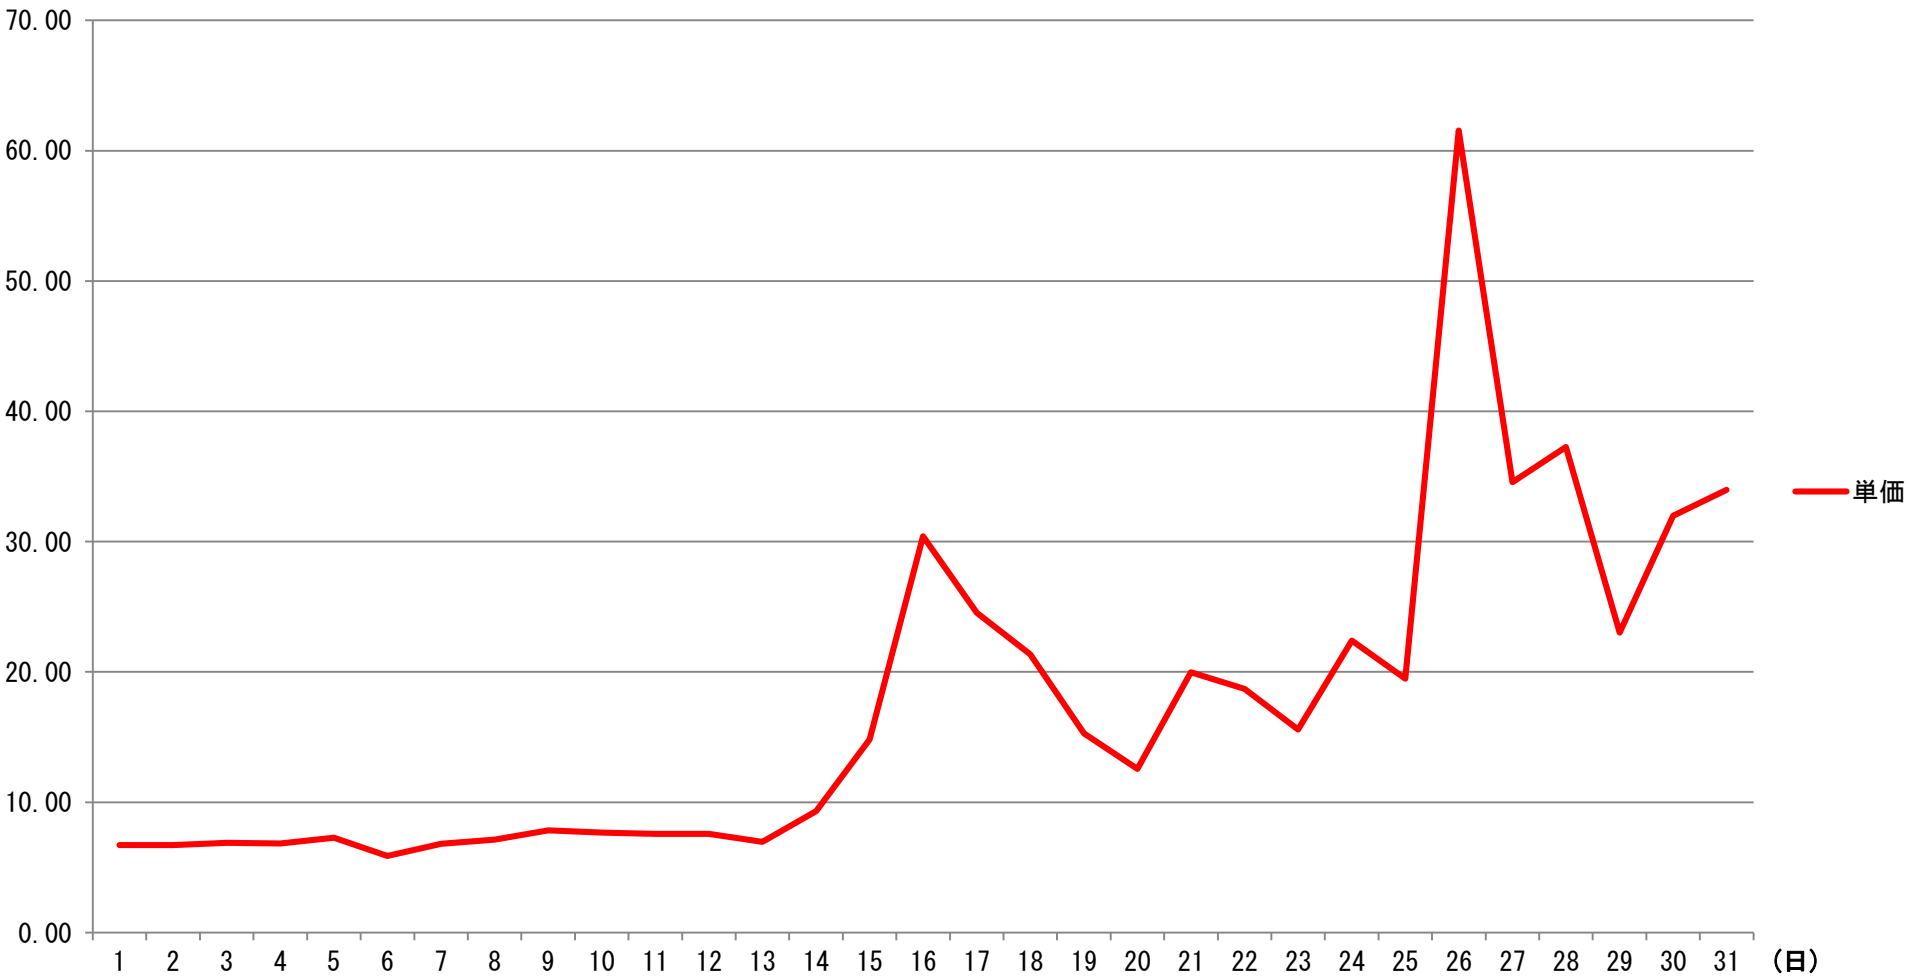

2020年12月度 中国電力エリア単価推移

単価 (円)

単価

2020年12月度 中国電力エリア単価表

【単価表】 1コマあたりの単価(円) 【税込】

日付	1コマあたりの単価(円) 【税込】																																																
	1	2	3	4	5	6	7	8	9	10	11	12	13	14	15	16	17	18	19	20	21	22	23	24	25	26	27	28	29	30	31	32	33	34	35	36	37	38	39	40	41	42	43	44	45	46	47	48	
	00	01	01	02	02	03	03	04	04	05	05	06	06	07	07	08	08	09	09	10	10	11	11	12	12	13	13	14	14	15	15	16	16	17	17	18	18	19	19	20	20	21	21	22	22	23	23	24	
12/1	5	5	5	5	5	6	6	6	6	7	7	7	7	10	10	7	7	6	6	5	5	5	5	5	4	5	5	6	6	6	7	8	10	9	10	10	10	9	10	8	8	8	7	7	7	7	7	6	
12/2	6	6	6	6	6	6	6	7	7	7	7	7	11	11	7	7	8	7	6	5	5	5	6	5	4	5	5	5	6	6	7	7	8	10	10	8	8	8	7	8	7	8	7	8	7	7	7	7	6
12/3	6	6	5	5	5	6	6	7	7	7	7	7	7	8	8	7	10	8	7	6	5	5	5	5	4	5	5	6	6	6	7	8	8	10	10	10	8	8	8	8	11	8	7	7	7	7	6		
12/4	6	6	6	6	6	6	7	7	7	7	7	7	7	8	10	8	7	7	7	6	5	5	5	5	5	5	5	5	6	6	7	7	10	8	10	10	10	8	7	8	7	8	7	8	7	7	7	7	
12/5	7	7	7	7	7	7	7	8	8	8	7	7	7	7	8	8	8	8	7	6	6	5	5	5	5	5	5	5	5	6	7	11	11	10	11	11	8	8	8	7	7	11	7	8	7	7	7		
12/6	5	5	5	5	5	6	6	6	7	7	6	6	6	6	6	5	5	5	5	5	5	5	5	4	4	5	5	5	5	5	5	6	7	7	7	7	7	7	7	7	7	7	7	7	6	5			
12/7	5	5	5	5	5	5	6	7	6	6	6	6	7	10	12	9	7	8	6	6	6	6	5	5	5	5	5	5	6	6	6	8	10	10	10	10	8	8	7	7	7	8	7	7	7	6	6		
12/8	6	6	5	5	6	6	6	6	6	6	6	6	7	8	8	9	8	10	9	7	7	6	6	6	5	5	5	5	6	6	6	8	11	11	10	10	8	9	8	8	8	7	8	8	8	7	7		
12/9	7	6	6	7	7	7	7	7	7	7	7	7	11	8	7	8	13	13	8	8	7	6	6	5	5	5	6	6	7	7	13	9	11	10	10	10	10	10	8	8	8	7	7	7	7	7	7		
12/10	7	6	6	6	6	6	6	7	7	7	7	7	7	8	11	8	9	8	8	7	7	7	7	6	6	7	7	8	8	8	9	9	10	10	10	10	10	9	8	8	8	7	7	7	7	7	7		
12/11	7	6	6	7	7	7	7	7	7	7	7	7	7	8	11	12	12	8	7	7	6	6	6	5	5	6	6	6	7	7	7	7	11	10	10	10	9	9	8	9	8	8	7	8	7	7	7	7	
12/12	7	6	6	6	7	7	7	8	8	7	7	7	7	7	9	11	8	8	7	7	7	7	6	5	5	6	7	7	7	7	8	8	8	8	9	9	10	10	8	8	8	8	7	8	7	7	7	7	
12/13	6	6	6	6	7	7	7	8	8	8	8	8	7	7	8	8	8	7	6	5	5	5	5	5	5	5	5	6	6	7	7	7	7	8	8	9	8	8	8	8	8	8	7	8	7	7	7	7	
12/14	6	6	6	6	6	6	6	6	6	6	6	7	7	8	9	10	11	14	13	10	8	8	8	8	7	6	7	7	8	9	8	10	8	12	14	14	19	14	12	14	14	14	14	9	11	9	9	10	
12/15	14	9	8	8	8	8	8	8	8	8	9	11	12	22	17	21	14	22	22	20	12	17	11	12	11	8	17	12	14	10	8	12	20	33	34	36	26	22	15	12	22	20	14	12	17	11	10	10	
12/16	17	12	33	33	33	33	11	33	33	10	12	11	13	28	33	33	22	44	39	20	18	11	41	36	13	11	33	33	32	12	13	41	47	55	55	55	55	55	55	55	55	46	45	41	39	22	13	12	12
12/17	11	11	11	9	9	10	9	9	8	11	11	13	35	41	44	17	33	22	13	12	11	9	11	7	7	11	11	11	11	11	43	55	64	66	66	66	66	62	55	55	55	55	33	17	17	33	17	12	12
12/18	11	9	9	10	11	9	10	9	10	10	10	11	11	17	22	17	15	16	16	22	11	11	12	11	7	7	11	12	12	22	13	33	33	65	66	66	66	62	55	33	29	22	16	12	33	22	13	10	
12/19	22	12	11	11	11	10	10	10	10	9	10	11	11	12	15	17	12	26	22	10	8	7	7	7	7	8	8	8	8	12	13	14	26	28	32	31	33	30	30	30	26	26	17	15	12	11	11		
12/20	13	9	9	11	11	11	10	10	9	8	9	9	10	11	13	12	12	9	9	10	11	12	12	11	10	10	10	10	9	10	10	8	9	11	16	16	22	22	22	22	22	25	22	22	17	14	11	11	11
12/21	11	10	8	9	10	10	10	11	11	10	10	10	11	15	26	33	17	33	30	17	12	11	11	9	7	7	8	11	10	11	11	17	33	55	55	66	66	62	55	36	13	13	14	11	17	12	11	11	
12/22	12	11	11	11	11	11	12	11	11	11	12	12	16	20	26	28	22	32	33	22	12	11	13	12	11	9	11	12	13	12	12	17	17	26	55	52	44	44	32	20	16	16	20	13	22	12	12	12