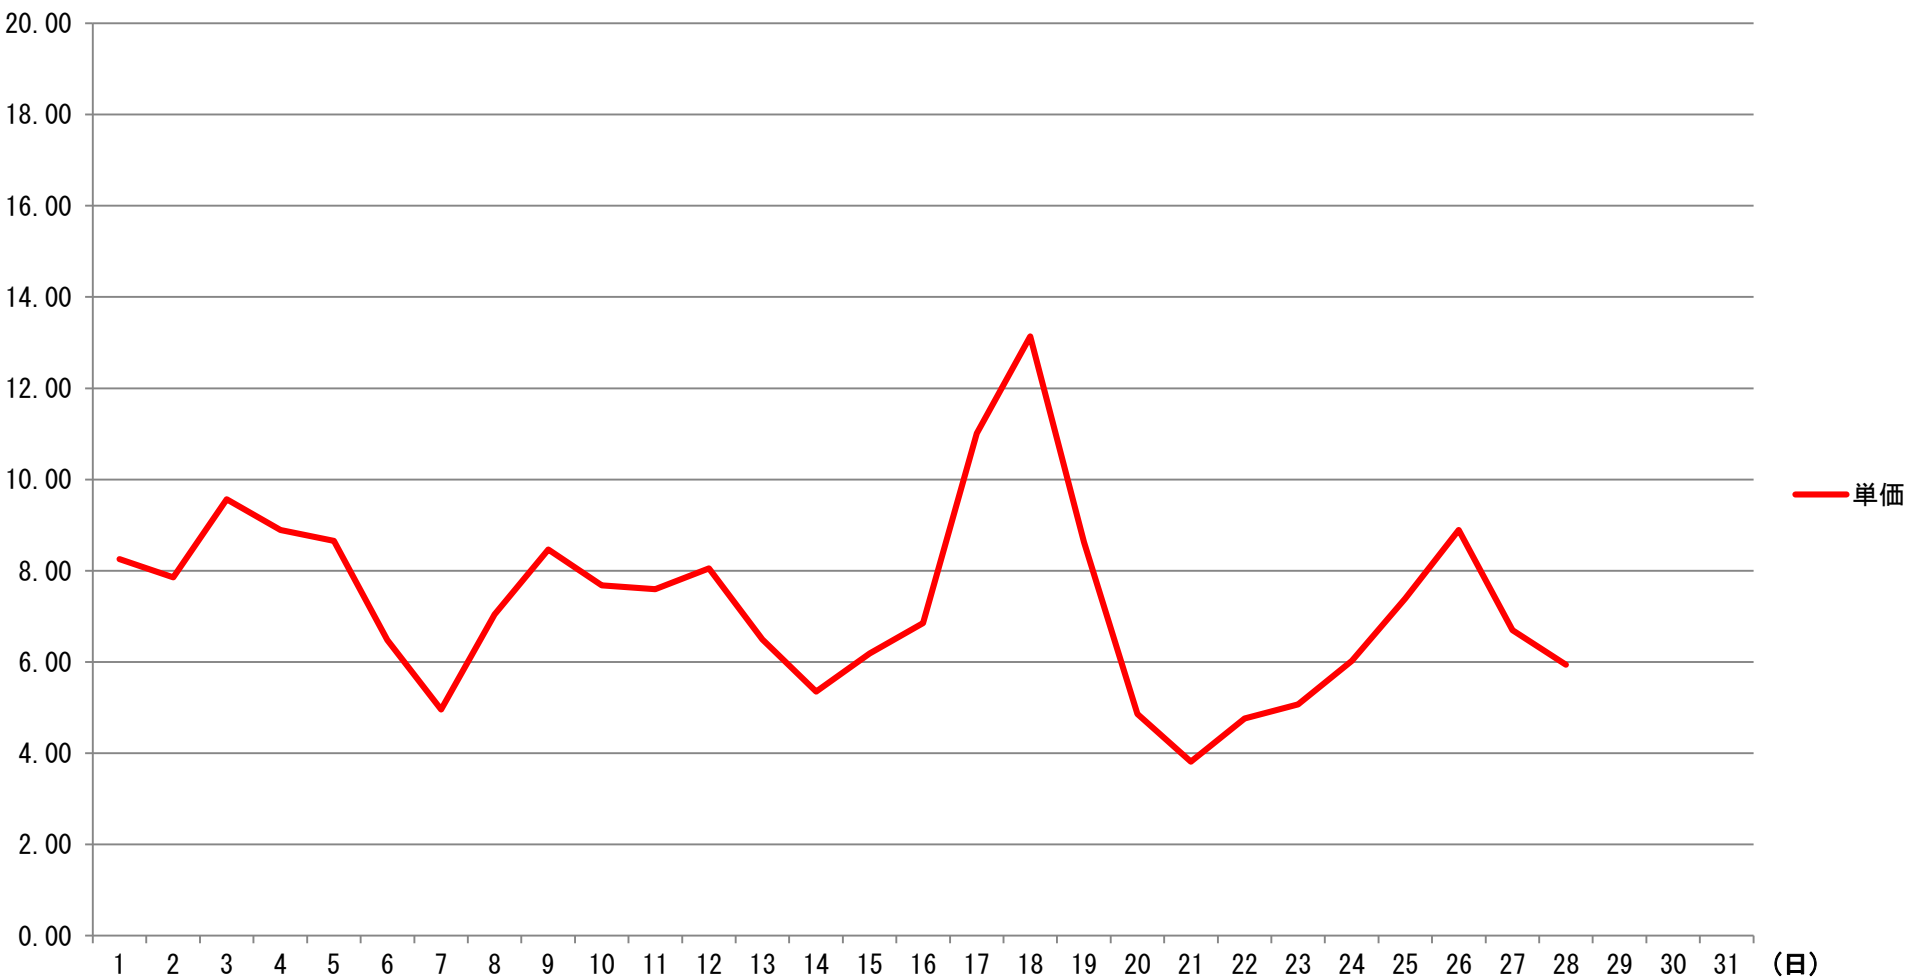

2021年2月度 九州電力エリア単価推移

単価 (円)

単価

2021年2月度 九州電力エリア単価表

【単価表】 1コマあたりの単価(円) 【税込】

日付	1	2	3	4	5	6	7	8	9	10	11	12	13	14	15	16	17	18	19	20	21	22	23	24	25	26	27	28	29	30	31	32	33	34	35	36	37	38	39	40	41	42	43	44	45	46	47	48			
	00	01	01	02	02	03	03	04	04	05	05	06	06	07	07	08	08	09	09	10	10	11	11	12	12	13	13	14	14	15	15	16	16	17	17	18	18	19	19	20	20	21	21	22	22	23	23	24			
2/1	8	7	7	7	7	7	8	8	8	8	8	10	10	10	9	10	9	9	9	9	8	7	7	7	6	5	6	7	7	8	9	9	9	10	9	10	10	10	10	9	9	9	9	9	8	9	8	9	7		
2/2	6	6	6	6	6	6	6	7	7	7	7	7	8	8	9	9	9	10	10	8	7	5	5	5	5	5	5	5	5	7	8	9	10	11	12	12	11	10	10	10	10	9	9	9	9	9	9	9	9		
2/3	8	7	7	7	7	7	7	8	8	9	9	10	11	11	12	11	12	11	10	10	9	9	9	5	5	5	5	5	5	9	9	10	10	15	17	17	17	17	13	12	11	10	10	10	10	9	9	9	9		
2/4	9	8	8	8	8	8	8	8	8	9	9	11	12	12	13	11	12	10	9	9	9	9	5	5	5	5	5	5	5	9	9	9	10	11	11	11	11	11	10	10	10	10	9	9	10	9	9	9	9		
2/5	8	8	8	8	7	8	9	9	9	9	9	10	13	17	11	10	10	9	9	7	5	5	5	5	5	5	5	5	6	9	9	10	10	10	11	10	10	10	10	10	9	9	9	9	9	9	9	9	9		
2/6	7	7	7	7	7	7	7	7	7	7	7	8	9	9	9	8	8	7	5	5	5	5	5	1	0	0	0	0	1	5	5	5	5	7	9	10	9	9	9	9	9	9	9	9	9	8	9	8	7	5	
2/7	7	6	6	6	6	6	6	6	6	6	6	6	6	6	6	5	5	5	5	5	5	0	0	0	0	0	0	0	0	0	0	0	0	5	5	5	8	9	9	9	9	9	9	9	8	7	7	7	5		
2/8	7	6	5	5	5	5	6	6	6	6	6	7	7	8	9	9	10	9	9	5	5	5	5	0	0	0	0	0	0	5	5	5	5	9	13	14	14	13	12	10	10	10	10	9	10	9	9	9	9		
2/9	9	8	8	7	7	7	8	7	7	7	8	8	10	10	12	13	10	11	13	5	5	5	5	5	0	0	1	5	5	5	5	5	9	10	12	14	16	16	13	12	11	10	10	9	10	9	9	9	9	9	
2/10	9	8	8	8	8	8	8	8	8	8	8	9	10	13	11	13	10	10	9	5	5	5	5	5	0	0	1	5	5	5	5	5	5	5	9	10	10	10	10	10	10	10	10	9	9	9	9	9	9	8	7
2/11	9	8	8	8	8	8	8	8	8	8	7	7	7	9	9	9	8	8	7	7	6	5	5	5	5	5	5	5	5	5	5	6	7	9	10	10	10	10	10	10	9	9	9	9	9	9	9	9	8	7	
2/12	7	7	7	7	8	8	8	8	8	8	8	7	8	8	9	9	10	9	9	9	9	9	8	8	7	7	6	7	7	8	8	8	9	9	9	9	9	9	9	9	8	8	8	8	8	8	7	8	8	7	6
2/13	7	7	7	7	7	7	7	7	7	7	7	7	7	7	8	8	7	7	7	5	5	5	5	5	5	5	5	5	5	5	5	5	7	6	8	8	8	8	8	8	8	8	8	7	7	7	6	7	6	6	6
2/14	5	5	5	5	5	6	6	6	6	6	6	6	6	6	6	5	5	5	5	5	5	5	4	4	4	4	4	3	4	4	4	3	5	5	5	5	6	7	6	6	6	6	6	7	7	6	7	6	6	5	
2/15	5	5	5	5	5	5	5	5	5	5	5	5	5	7	8	9	8	8	5	5	5	5	5	5	5	5	5	5	5	5	5	5	5	5	7	7	8	8	8	7	7	7	7	7	6	8	7	7	7	7	
2/16	6	7	7	7	7	7	7	7	7	7	9	9	8	10	9	9	8	8	7	5	5	5	5	5	0	0	0	0	5	5	5	5	5	5	9	9	9	9	9	8	9	9	9	9	9	9	9	9	9	9	8
2/17	7	7	7	7	7	7	7	7	7	7	8	7	9	13	13	13	11	13	13	9	8	8	9	8	6	6	8	8	8	9	10	10	10	10	12	19	22	30	22	19	17	15	14	14	12	14	11	10	10	10	
2/18	11	9	8	8	8	8	9	8	9	9	10	10	13	14	14	15	13	13	12	11	11	11	11	11	10	9	10	10	11	10	11	12	12	22	19	33	37	33	22	14	14	14	17	12	14	10	10	10			
2/19	10	9	9	9	9	9	9	8	9	10	10	10	11	12	12	12	10	10	9	9	8	5	5	4	4	5	5	5	5	5	6	7	8	10	11	11	11	11	11	10	10	10	10	10	9	9	9	8			
2/20	9	8	8	8	8	8	7	7	7	7	7	7	7	8	8	8	6	5	5	5	0	0	0	0	0	0	0	0	0	0	0	0	0	0	0	5	5	6	7	7	6	6	6	6	6	6	6	6	5	6	5
2/21	5	5	5	5	5	6	6	6	6	6	6	6	5	5	5	5	5	4	3	0	0	0	0	0	0	0	0	0	0	0	0	0	4	5	5	6	6	6	6	6	6	6	6	5	5	5	5	5	5		
2/22	5	5	5	5	5	5	5	5	5	5	5	6	6	6	6	6	5	5	5	5	5	5	4	1	0	0	1	4	4	5	5	5	5	5	5	5	6	6	6	6	6	6	6	6	6	6	6	6	6	5	
2/23	6	5	5	5	5	6	6	6	6	6	6	6	6	6	6	6	5	5	5	5	5	2	0	0	0	0	0	0	0	0	0	0	0	0	5	5	5	6	9	9	9	9	8	9	9	9	8	9	8	8	7