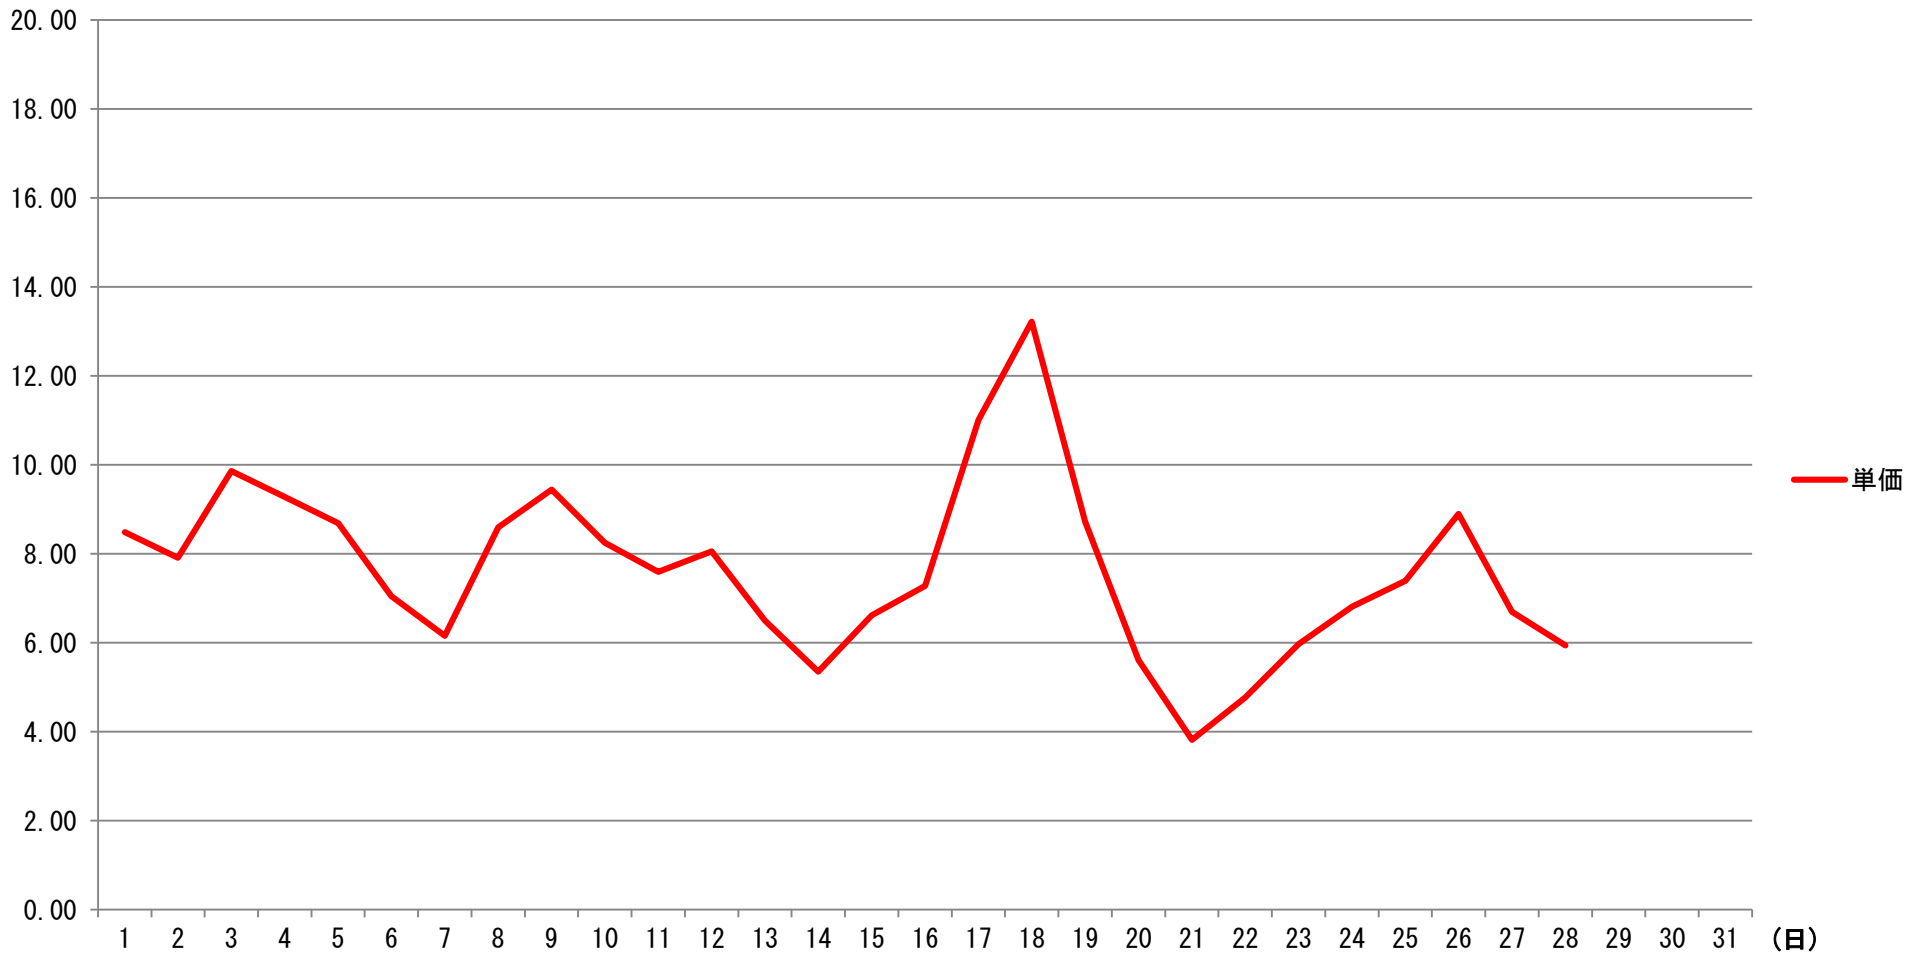

2021年2月度 関西電力エリア単価推移

単価

単価 (円)

2021年2月度 関西電力エリア単価表

【単価表】 1コマあたりの単価(円) [税込]

日付	1	2	3	4	5	6	7	8	9	10	11	12	13	14	15	16	17	18	19	20	21	22	23	24	25	26	27	28	29	30	31	32	33	34	35	36	37	38	39	40	41	42	43	44	45	46	47	48			
	00	01	01	02	02	03	03	04	04	05	05	06	06	07	07	08	08	09	09	10	10	11	11	12	12	13	13	14	14	15	15	16	16	17	17	18	18	19	19	20	20	21	21	22	22	23	23	24			
	:	:	:	:	:	:	:	:	:	:	:	:	:	:	:	:	:	:	:	:	:	:	:	:	:	:	:	:	:	:	:	:	:	:	:	:	:	:	:	:	:	:	:	:	:	:	:	:	:	:	:
	30	00	30	00	30	00	30	00	30	00	30	00	30	00	30	00	30	00	30	00	30	00	30	00	30	00	30	00	30	00	30	00	30	00	30	00	30	00	30	00	30	00	30	00	30	00	30	00			
2/1	8	7	7	7	7	7	8	8	8	8	8	8	10	10	13	13	11	11	10	9	8	7	7	7	6	5	6	7	7	8	9	9	9	10	10	11	10	10	9	9	9	9	9	9	8	9	8	9	7		
2/2	6	6	6	6	6	6	6	7	7	7	7	7	8	8	9	9	9	10	10	8	7	5	5	5	5	5	6	6	6	6	7	8	9	10	11	12	12	11	10	10	10	10	9	9	9	9	9	9	9	9	
2/3	8	7	7	7	7	7	7	7	8	8	9	9	10	11	11	12	11	12	11	10	9	9	9	7	7	7	7	8	8	9	9	10	11	15	17	17	17	17	17	13	12	11	10	10	10	10	9	9	9	9	
2/4	9	8	8	8	8	8	8	8	8	8	9	9	11	12	12	13	11	12	11	9	9	9	9	9	7	7	8	8	7	7	7	9	9	10	11	11	11	11	11	11	11	11	10	10	10	9	10	9	9	9	
2/5	8	8	8	8	7	8	9	9	9	9	9	9	10	13	17	11	10	10	9	9	7	6	6	5	5	5	5	5	6	6	6	9	9	10	10	10	11	10	10	10	10	9	9	10	9	9	9	9	9		
2/6	7	7	7	7	7	7	7	7	7	7	7	7	8	9	9	9	8	8	7	5	5	5	5	5	4	4	4	4	5	5	5	5	5	6	7	9	10	9	9	9	9	9	9	9	8	9	8	7	6		
2/7	7	6	6	6	6	6	6	6	6	6	6	6	6	6	6	5	5	5	5	5	5	5	5	4	5	4	4	4	4	5	5	5	5	5	5	5	5	7	8	9	9	9	9	9	9	8	7	7	7	7	
2/8	7	6	6	6	6	6	6	6	6	6	7	7	8	9	9	10	9	9	9	8	7	7	7	7	7	7	7	8	8	8	9	9	9	11	13	14	14	13	12	10	10	10	10	9	10	9	9	9	9		
2/9	9	8	8	7	7	7	8	7	7	7	8	8	10	10	12	13	10	11	13	9	9	8	8	8	7	6	7	8	8	7	8	9	9	10	12	14	16	16	13	12	11	10	10	9	10	9	9	9	9	9	
2/10	9	8	8	8	8	8	8	8	8	8	8	9	10	13	11	13	10	10	9	8	7	7	6	7	5	5	6	6	7	6	6	6	6	9	10	10	10	10	10	10	10	10	9	9	9	9	9	9	8	7	
2/11	9	8	8	8	8	8	8	8	8	8	7	7	7	9	9	9	8	8	7	7	6	5	5	5	5	5	5	5	5	5	5	6	7	9	10	10	10	10	10	10	9	9	9	9	9	9	9	9	8	7	
2/12	7	7	7	7	8	8	8	8	8	8	7	8	8	9	9	10	9	9	9	9	9	8	8	7	7	6	7	7	8	8	8	9	9	9	9	9	9	9	9	8	8	8	8	8	7	8	8	7	6		
2/13	7	7	7	7	7	7	7	7	7	7	7	7	7	7	7	8	8	7	7	7	5	5	5	5	5	5	5	5	5	5	5	5	5	5	5	7	6	8	8	8	8	8	8	8	7	7	7	6	7	6	6
2/14	5	5	5	5	5	6	6	6	6	6	6	6	6	6	6	5	5	5	5	5	5	5	4	4	4	4	4	3	4	4	4	3	5	5	5	5	5	6	7	6	6	6	6	6	7	7	6	7	6	6	5
2/15	5	5	5	5	5	5	5	5	5	5	5	5	5	5	7	8	9	8	8	9	7	7	7	8	8	6	5	6	6	6	6	6	6	7	7	7	8	8	8	7	7	7	7	7	6	8	7	7	7	7	
2/16	6	7	7	7	7	7	7	7	7	7	9	9	8	10	9	9	8	8	7	5	5	5	5	5	4	5	5	5	5	5	5	5	6	7	9	9	9	9	8	9	9	9	9	9	9	9	9	9	9	8	
2/17	7	7	7	7	7	7	7	7	7	7	8	7	9	13	13	13	11	13	13	9	8	8	9	8	6	6	8	8	8	9	10	10	10	12	19	22	30	22	19	17	15	14	14	12	14	11	10	10	10		
2/18	11	9	8	8	8	8	9	8	9	9	10	10	13	14	14	15	13	13	12	11	11	11	11	11	10	9	10	13	11	11	11	12	12	22	19	33	37	33	22	14	14	14	17	12	14	10	10	10			
2/19	10	9	9	9	9	9	9	8	9	10	10	10	11	12	12	12	10	10	9	9	8	6	6	5	5	5	5	5	5	5	5	6	7	8	10	11	11	11	11	11	11	10	10	10	10	10	9	9	8		
2/20	9	8	8	8	8	8	7	7	7	7	7	7	7	8	8	8	6	5	5	5	3	4	4	3	1	1	2	2	3	4	4	4	5	5	5	5	6	7	7	6	6	6	6	6	6	6	6	6	5	6	5
2/21	5	5	5	5	5	6	6	6	6	6	6	6	6	5	5	5	5	5	4	3	0	0	0	0	0	0	0	0	0	0	0	0	4	5	6	6	6	6	6	6	6	6	6	5	5	5	5	5	5