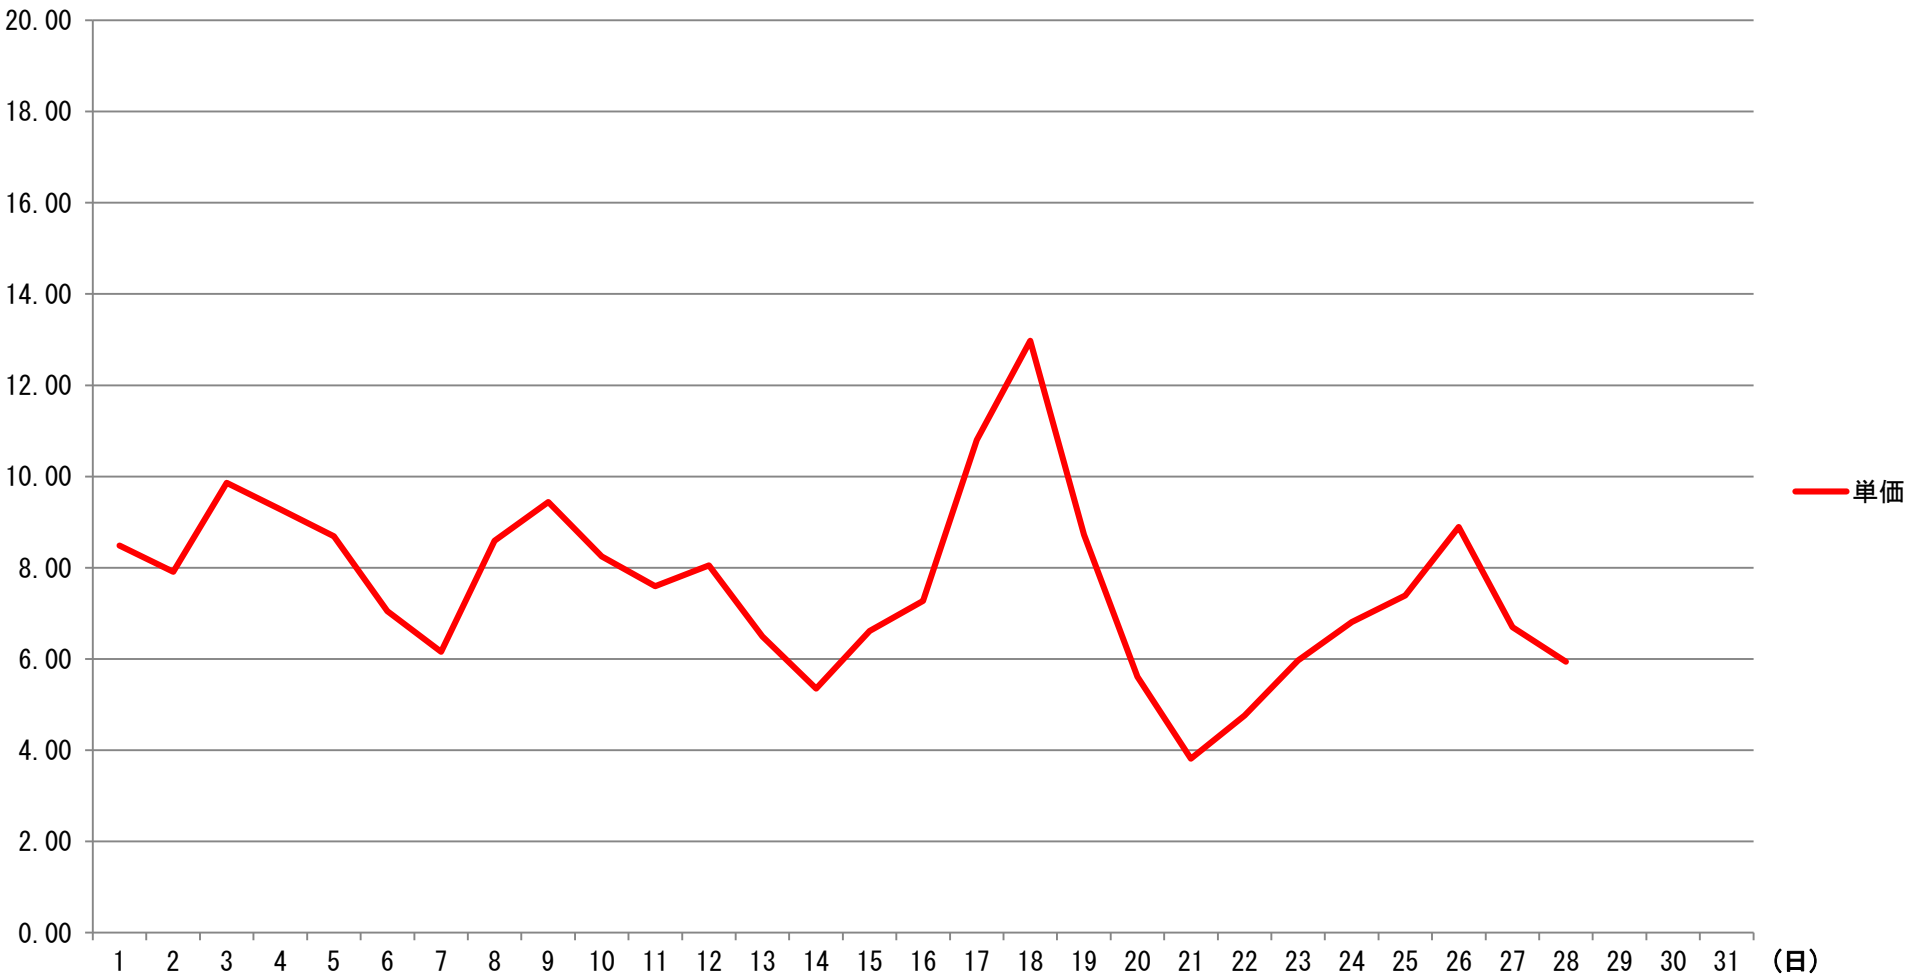

2021年2月度 中部電力エリア単価推移

単価 (円)

単価

2021年2月度 中部電力エリア単価表

【単価表】 1コマあたりの単価(円) 【税込】

日付	1	2	3	4	5	6	7	8	9	10	11	12	13	14	15	16	17	18	19	20	21	22	23	24	25	26	27	28	29	30	31	32	33	34	35	36	37	38	39	40	41	42	43	44	45	46	47	48			
	00	01	01	02	02	03	03	04	04	05	05	06	06	07	07	08	08	09	09	10	10	11	11	12	12	13	13	14	14	15	15	16	16	17	17	18	18	19	19	20	20	21	21	22	22	23	23	24			
	:	:	:	:	:	:	:	:	:	:	:	:	:	:	:	:	:	:	:	:	:	:	:	:	:	:	:	:	:	:	:	:	:	:	:	:	:	:	:	:	:	:	:	:	:	:	:	:	:	:	:
	30	00	30	00	30	00	30	00	30	00	30	00	30	00	30	00	30	00	30	00	30	00	30	00	30	00	30	00	30	00	30	00	30	00	30	00	30	00	30	00	30	00	30	00	30	00	30	00			
2/1	8	7	7	7	7	7	8	8	8	8	8	8	10	10	13	13	11	11	10	9	8	7	7	7	6	5	6	7	7	8	9	9	9	10	10	11	10	10	9	9	9	9	9	9	8	9	8	9	7		
2/2	6	6	6	6	6	6	6	7	7	7	7	7	8	8	9	9	9	10	10	8	7	5	5	5	5	5	6	6	6	6	7	8	9	10	11	12	12	11	10	10	10	10	9	9	9	9	9	9	9	9	
2/3	8	7	7	7	7	7	7	7	8	8	9	9	10	11	11	12	11	12	11	10	9	9	9	7	7	7	7	8	8	9	9	10	11	15	17	17	17	17	17	13	12	11	10	10	10	10	9	9	9	9	
2/4	9	8	8	8	8	8	8	8	8	8	9	9	11	12	12	13	11	12	11	9	9	9	9	9	7	7	8	8	7	7	7	9	9	10	11	11	11	11	11	11	11	10	10	10	9	10	9	9	9	9	
2/5	8	8	8	8	7	8	9	9	9	9	9	9	10	13	17	11	10	10	9	9	7	6	6	5	5	5	5	5	6	6	6	9	9	10	10	10	11	10	10	10	10	10	9	9	10	9	9	9	9	9	
2/6	7	7	7	7	7	7	7	7	7	7	7	7	8	9	9	9	8	8	7	5	5	5	5	5	4	4	4	4	4	5	5	5	5	5	6	7	9	10	9	9	9	9	9	9	9	8	9	8	7	6	
2/7	7	6	6	6	6	6	6	6	6	6	6	6	6	6	6	5	5	5	5	5	5	5	5	4	4	4	4	4	5	5	5	5	5	5	5	5	7	8	9	9	9	9	9	9	9	8	7	7	7	7	
2/8	7	6	6	6	6	6	6	6	6	6	6	7	7	8	9	9	10	9	9	8	7	7	7	7	7	7	7	8	8	8	9	9	9	11	13	14	14	13	12	10	10	10	10	9	10	9	9	9	9		
2/9	9	8	8	7	7	7	8	7	7	7	8	8	10	10	12	13	10	11	13	9	9	8	8	8	7	6	7	8	8	7	8	9	9	10	12	14	16	16	13	12	11	10	10	9	10	9	9	9	9	9	
2/10	9	8	8	8	8	8	8	8	8	8	8	9	10	13	11	13	10	10	9	8	7	7	6	7	5	5	6	6	7	6	6	6	6	9	10	10	10	10	10	10	10	10	9	9	9	9	9	9	9	8	7
2/11	9	8	8	8	8	8	8	8	8	8	7	7	7	9	9	9	8	8	7	7	6	5	5	5	5	5	5	5	5	5	5	6	7	9	10	10	10	10	10	10	9	9	9	9	9	9	9	9	8	7	
2/12	7	7	7	7	8	8	8	8	8	8	8	7	8	8	9	9	10	9	9	9	9	9	8	8	7	7	6	7	7	8	8	8	9	9	9	9	9	9	9	8	8	8	8	8	8	7	8	8	7	6	
2/13	7	7	7	7	7	7	7	7	7	7	7	7	7	7	8	8	7	7	7	7	5	5	5	5	5	5	5	5	5	5	5	5	5	7	6	8	8	8	8	8	8	8	8	7	7	7	6	7	6	6	
2/14	5	5	5	5	5	6	6	6	6	6	6	6	6	6	6	5	5	5	5	5	5	5	4	4	4	4	4	3	4	4	4	3	5	5	5	5	6	7	6	6	6	6	6	7	7	6	7	6	6	5	
2/15	5	5	5	5	5	5	5	5	5	5	5	5	5	7	8	9	8	8	9	7	7	7	8	8	6	5	6	6	6	6	6	6	7	7	7	8	8	8	7	7	7	7	7	6	8	7	7	7	7		
2/16	6	7	7	7	7	7	7	7	7	7	9	9	8	10	9	9	8	8	7	5	5	5	5	5	5	4	5	5	5	5	5	5	6	7	9	9	9	9	9	8	9	9	9	9	9	9	9	9	9	8	
2/17	7	7	7	7	7	7	7	7	7	7	8	7	9	13	13	13	11	13	13	9	8	8	9	8	6	6	7	8	8	9	10	10	10	12	19	22	30	22	13	13	15	14	14	12	14	11	10	10	10		
2/18	11	9	8	8	8	8	9	8	9	9	10	10	13	14	14	15	13	13	12	11	11	11	11	11	9	7	10	13	11	11	11	12	12	22	19	33	37	33	22	13	14	9	17	8	14	10	10	10			
2/19	10	9	9	9	9	9	9	8	9	10	10	10	11	12	12	12	10	10	9	9	8	6	6	5	5	5	5	5	5	5	6	7	8	10	11	11	11	11	11	11	10	10	10	10	10	9	9	8			
2/20	9	8	8	8	8	8	7	7	7	7	7	7	7	8	8	8	6	5	5	5	3	4	4	3	1	1	2	2	3	4	4	4	5	5	5	6	7	7	6	6	6	6	6	6	6	6	6	5	6	5	
2/21	5	5	5	5	5	6	6	6	6	6	6	6	6	5	5	5	5	5	4	3	0	0	0	0	0	0	0	0	0	0	0	0	4	5	6	6	6	6	6	6	6	6	6	5	5	5	5	5	5