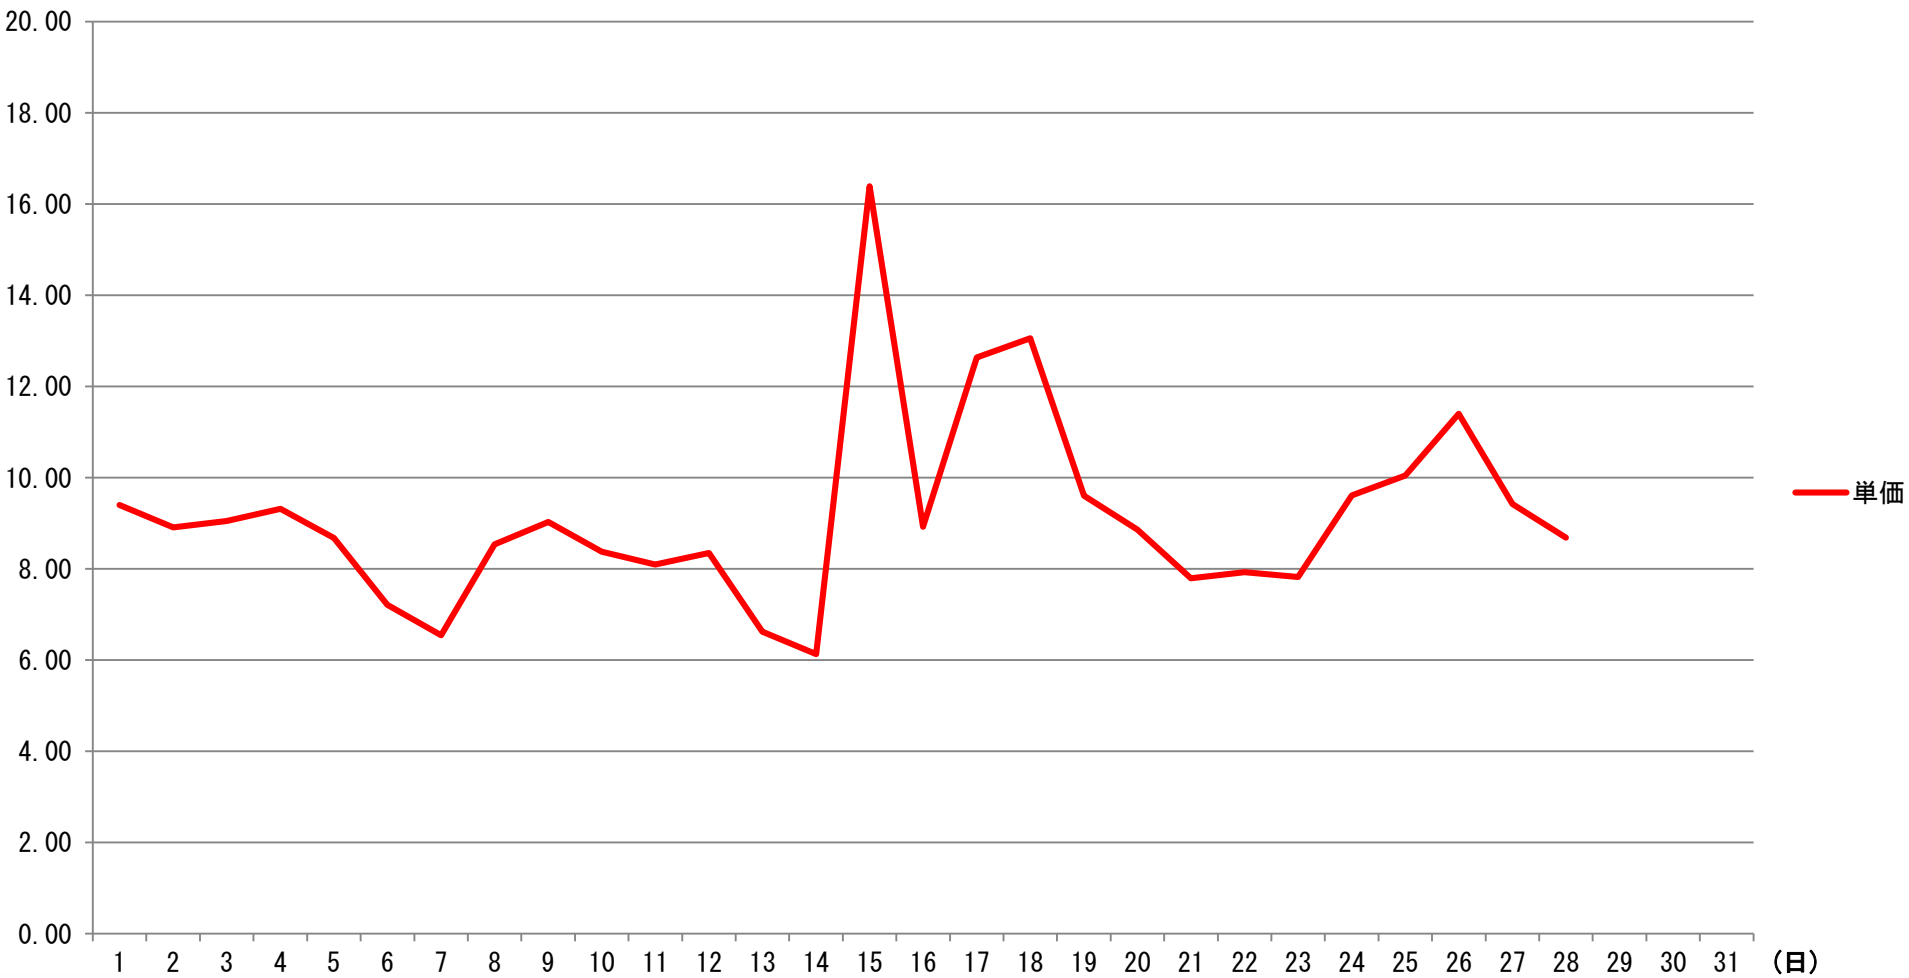

2021年2月度 東京電力エリア単価推移

単価 (円)

単価

2021年2月度 東京電力エリア単価表

【単価表】 1コマあたりの単価(円) 【税込】

日付	1	2	3	4	5	6	7	8	9	10	11	12	13	14	15	16	17	18	19	20	21	22	23	24	25	26	27	28	29	30	31	32	33	34	35	36	37	38	39	40	41	42	43	44	45	46	47	48						
	00	01	01	02	02	03	03	04	04	05	05	06	06	07	07	08	08	09	09	10	10	11	11	12	12	13	13	14	14	15	15	16	16	17	17	18	18	19	19	20	20	21	21	22	22	23	23	24						
2/1	9	9	8	8	8	7	8	8	8	8	9	9	10	10	13	13	11	11	11	11	11	11	10	10	10	9	8	8	9	8	8	9	9	10	10	10	11	10	10	10	10	9	9	9	9	9	9	9	9					
2/2	9	8	8	8	8	8	8	8	8	8	8	9	9	9	9	9	10	10	11	11	10	10	9	9	7	7	7	7	7	7	8	8	10	10	11	11	11	11	11	10	10	10	10	9	9	9	9	9	9	9	9			
2/3	8	7	7	7	7	7	7	7	8	8	9	9	10	11	11	12	10	10	9	9	9	7	7	7	7	7	7	8	8	9	9	10	11	12	12	12	12	12	12	12	11	11	11	10	10	10	10	9	9	9	9	9		
2/4	9	8	8	8	8	8	8	8	8	8	9	9	11	12	12	13	11	12	9	9	9	9	9	9	7	7	8	8	8	8	8	9	10	10	11	11	11	11	11	11	11	11	10	10	10	9	10	9	9	9	9			
2/5	8	8	8	8	7	7	7	7	8	8	9	9	10	10	10	11	10	10	9	9	7	7	7	7	7	7	7	7	7	8	9	9	10	10	10	10	10	10	10	10	10	10	10	9	9	9	9	9	9	9	9			
2/6	7	7	7	7	7	7	7	7	7	7	7	7	7	8	9	9	9	8	8	7	7	6	5	5	5	4	4	4	4	4	5	5	6	7	7	7	9	10	9	9	9	9	9	9	9	9	9	9	8	7	7	7		
2/7	7	7	7	7	7	6	6	6	6	6	6	7	7	7	7	7	7	7	5	5	5	4	5	4	4	4	4	4	5	5	5	5	6	7	7	8	8	9	9	9	9	9	9	9	8	7	7	7	7	7	7			
2/8	7	6	6	6	6	6	6	6	6	6	6	7	7	8	9	9	10	9	9	9	8	7	7	7	7	7	7	8	8	9	9	10	11	13	13	13	13	12	10	10	10	10	9	10	9	9	9	9	9	9				
2/9	9	8	8	7	7	7	7	7	7	7	8	8	10	10	12	13	10	10	9	9	8	8	7	7	7	6	7	7	7	8	9	10	10	12	12	12	12	12	12	12	11	10	10	10	10	9	9	9	9	9	9	9		
2/10	9	8	8	8	8	8	8	8	8	8	8	8	9	10	10	11	11	10	10	9	8	7	7	7	5	5	6	7	7	8	8	9	9	10	10	10	10	10	10	10	10	10	10	10	9	9	9	9	9	8	7	7		
2/11	9	9	9	8	8	8	8	8	8	8	8	8	8	8	9	9	9	9	9	9	8	8	7	7	7	6	6	6	6	6	6	8	8	8	8	9	10	10	10	10	10	10	9	9	9	9	9	9	8	7	7			
2/12	9	8	9	8	8	8	8	8	8	8	8	8	9	9	9	9	10	9	9	9	9	10	9	9	9	9	7	7	7	7	7	8	8	9	9	9	10	10	9	9	9	9	9	9	8	8	8	8	7	7	7			
2/13	7	7	7	7	7	7	7	7	7	7	7	7	7	7	7	8	8	7	7	7	7	5	5	5	5	5	5	5	5	5	6	7	7	8	8	8	8	8	8	8	8	8	8	8	8	8	8	7	7	7	7	7		
2/14	6	6	6	6	5	6	6	6	6	6	6	6	6	6	6	6	6	6	6	6	6	6	5	5	4	4	4	4	4	5	6	6	6	7	7	8	8	8	8	8	8	8	8	8	8	8	8	8	7	7	7	7	6	6
2/15	7	7	9	9	7	7	7	7	7	7	7	7	9	9	10	10	17	22	33	30	30	30	30	22	17	15	22	17	15	15	15	15	15	22	22	33	30	22	55	33	12	10	14	10	10	10	10	10	10	10	9	9	9	
2/16	9	9	8	8	9	9	8	9	9	9	9	9	9	10	10	10	9	9	8	8	7	7	7	6	6	7	7	7	9	9	10	11	11	11	11	11	11	11	10	10	10	10	10	10	10	9	9	9	9	9	9			
2/17	9	9	9	8	9	9	9	9	9	9	9	9	9	13	14	14	14	11	14	10	9	9	9	9	9	9	9	9	9	10	14	14	14	28	26	31	33	17	16	15	14	14	13	14	13	13	10	10	10	10				
2/18	11	10	10	9	9	10	10	10	10	10	10	10	10	14	15	15	15	17	17	10	10	10	10	10	10	9	9	9	10	10	10	10	14	17	19	33	33	33	19	15	15	14	14	14	14	14	14	10	10	10	10			
2/19	10	10	9	9	9	9	9	9	9	10	10	10	10	12	13	13	13	10	10	9	9	8	8	8	7	7	7	7	7	7	7	8	10	10	11	12	12	12	11	11	11	11	11	11	11	10	10	10	10	10	10			
2/20	10	10	10	10	10	9	8	8	9	9	10	10	10	10	10	10	10	10	9	8	8	8	7	7	7	7	7	7	7	7	7	7	10	10	10	10	10	10	10	10	10	10	10	10	10	10	9	8	9	9	9	9		
2/21	8	8	7	7	7	7	7	7	7	7	7	7	8	8	7	7	7	7	7	7	7	7	7	7	7	7	7	7	7	8	8	8	10	10	10	10	10	10	10	10	10	10	10	10	10	10	9	8	9	8	8	8