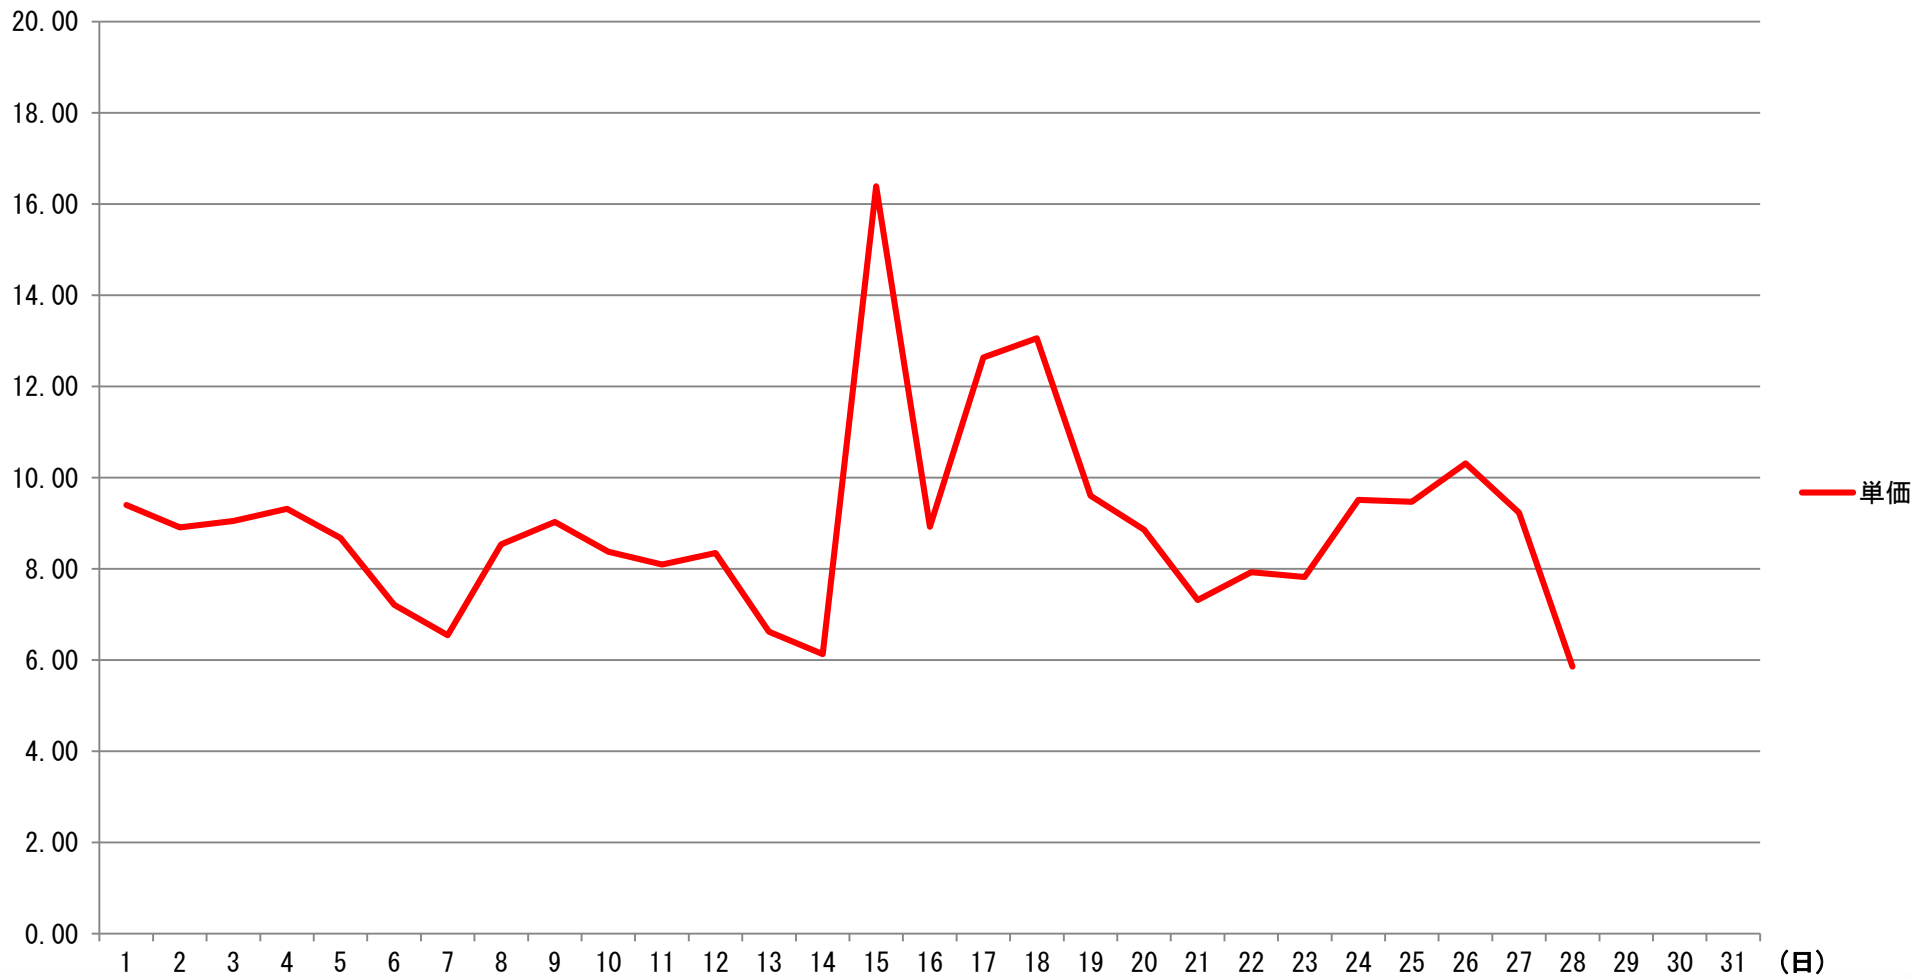

2021年2月度 東北電力エリア単価推移

単価

単価 (円)

2021年2月度 東北電力エリア単価表

【単価表】 1コマあたりの単価(円) 【税込】

日付	1	2	3	4	5	6	7	8	9	10	11	12	13	14	15	16	17	18	19	20	21	22	23	24	25	26	27	28	29	30	31	32	33	34	35	36	37	38	39	40	41	42	43	44	45	46	47	48			
2/1	9	9	8	8	8	7	8	8	8	8	9	9	10	10	13	13	11	11	11	11	11	11	10	10	10	9	8	8	9	8	8	9	9	10	10	10	11	10	10	10	10	10	10	9	9	9	9	9	9	9	
2/2	9	8	8	8	8	8	8	8	8	8	8	9	9	9	9	9	10	10	11	11	10	10	9	9	7	7	7	7	7	7	7	8	8	10	10	11	11	11	11	11	10	10	10	10	10	9	9	9	9	9	9
2/3	8	7	7	7	7	7	7	7	8	8	9	9	10	11	11	12	10	10	9	9	9	7	7	7	7	7	7	7	8	8	9	9	10	11	12	12	12	12	12	12	12	11	11	11	10	10	10	10	9	9	
2/4	9	8	8	8	8	8	8	8	8	8	9	9	11	12	12	13	11	12	9	9	9	9	9	9	9	7	7	8	8	8	8	8	9	10	10	11	11	11	11	11	11	11	10	10	10	9	10	9	9	9	
2/5	8	8	8	8	7	7	7	7	8	8	9	9	10	10	10	11	10	10	9	9	7	7	7	7	7	7	7	7	7	8	9	9	10	10	10	10	10	10	10	10	10	10	10	9	9	9	9	9	9		
2/6	7	7	7	7	7	7	7	7	7	7	7	7	8	9	9	9	8	8	7	7	6	5	5	5	5	4	4	4	4	5	5	5	6	7	7	7	9	10	9	9	9	9	9	9	9	9	9	9	8	7	7
2/7	7	7	7	7	7	6	6	6	6	6	6	7	7	7	7	7	7	7	5	5	5	4	5	4	4	4	4	5	5	5	5	6	7	7	8	8	9	9	9	9	9	9	9	9	9	8	7	7	7	7	
2/8	7	6	6	6	6	6	6	6	6	6	6	7	7	8	9	9	10	9	9	9	8	7	7	7	7	7	7	7	8	8	9	9	10	11	13	13	13	13	12	10	10	10	10	9	10	9	9	9			
2/9	9	8	8	7	7	7	7	7	7	7	8	8	10	10	12	13	10	10	9	9	8	8	7	7	7	6	7	7	7	7	8	9	10	10	12	12	12	12	12	12	12	11	10	10	10	10	9	9	9		
2/10	9	8	8	8	8	8	8	8	8	8	8	9	10	10	11	11	10	10	9	8	7	7	7	7	5	5	6	7	7	7	8	8	9	9	10	10	10	10	10	10	10	10	10	9	9	9	9	9	8		
2/11	9	9	9	8	8	8	8	8	8	8	8	8	8	9	9	9	9	8	8	7	7	7	7	6	6	6	6	6	6	6	8	8	8	9	10	10	10	10	10	10	10	9	9	9	9	9	9	8	7		
2/12	9	8	9	8	8	8	8	8	8	8	8	9	9	9	9	10	9	9	9	9	7	7	7	7	7	6	7	7	7	8	8	9	9	9	10	10	9	9	9	9	9	9	8	8	8	8	7	7			
2/13	7	7	7	7	7	7	7	7	7	7	7	7	7	7	8	8	7	7	7	7	5	5	5	5	5	5	5	5	5	5	6	7	7	8	8	8	8	8	8	8	8	8	8	7	7	7	7	7	7		
2/14	6	6	6	6	5	6	6	6	6	6	6	6	6	6	6	6	6	6	6	6	6	5	5	4	4	4	4	4	5	6	6	6	7	7	8	8	8	8	8	8	8	8	7	7	7	7	7	6	6		
2/15	7	7	9	9	7	7	7	7	7	7	7	7	9	9	10	10	17	22	33	30	30	30	30	22	17	15	22	17	15	15	15	15	15	15	22	22	33	30	22	55	33	12	10	14	10	10	10	10	10	9	
2/16	9	9	8	8	9	9	8	9	9	9	9	9	9	10	10	10	9	9	8	8	7	7	7	7	6	6	7	7	7	7	9	9	10	11	11	11	11	11	11	11	10	10	10	10	10	9	9	9			
2/17	9	9	9	8	9	9	9	9	9	9	9	9	13	14	14	14	11	14	10	9	9	9	9	9	9	9	9	9	9	10	14	14	14	28	26	31	33	17	16	15	14	14	13	14	13	13	10				
2/18	11	10	10	9	9	10	10	10	10	10	10	10	14	15	15	15	17	17	10	10	10	10	10	10	9	9	9	10	10	10	10	10	14	17	19	33	33	33	19	15	15	14	14	14	14	10	10	10			
2/19	10	10	9	9	9	9	9	9	10	10	10	12	13	13	13	10	10	9	9	8	8	8	7	7	7	7	7	7	7	8	10	10	11	12	12	12	11	11	11	11	11	11	10	10	10	10	10	10			
2/20	10	10	10	10	10	9	8	8	9	9	10	10	10	10	10	10	9	8	8	8	8	7	7	7	7	7	7	7	7	7	10	10	10	10	10	10	10	10	10	10	10	10	10	10	10	10	10	9	8	9	
2/21	8	8	7	7	7	7	7	7	7	7	7	7	8	8	7	7	7	7	7	6	4	3	3	3	3	3	4	4	5	7	7	8	8	8	10	10	10	10	10	10	10	10	10	10	10	10	10	9	8	9	
2/22	8	7	7	7	7	7	7	7	7	7	7	8	9	9	9	9	7	7	8	8	7	7	7	7	7	7	7	7	7	8	8	10	10	10	10	10	10	10	10	10	10	8	8	8	8	10	8	8	7		
2/23	7	7	7	7	7	7	7	7	7	7	7	7	7	7	7	7	7	7	7	7	7	7	7	7	7	7	7	7	7	7	7	8	8	10	10	11	11	10	10	10	10	10	10	10	10	9	8	8	8