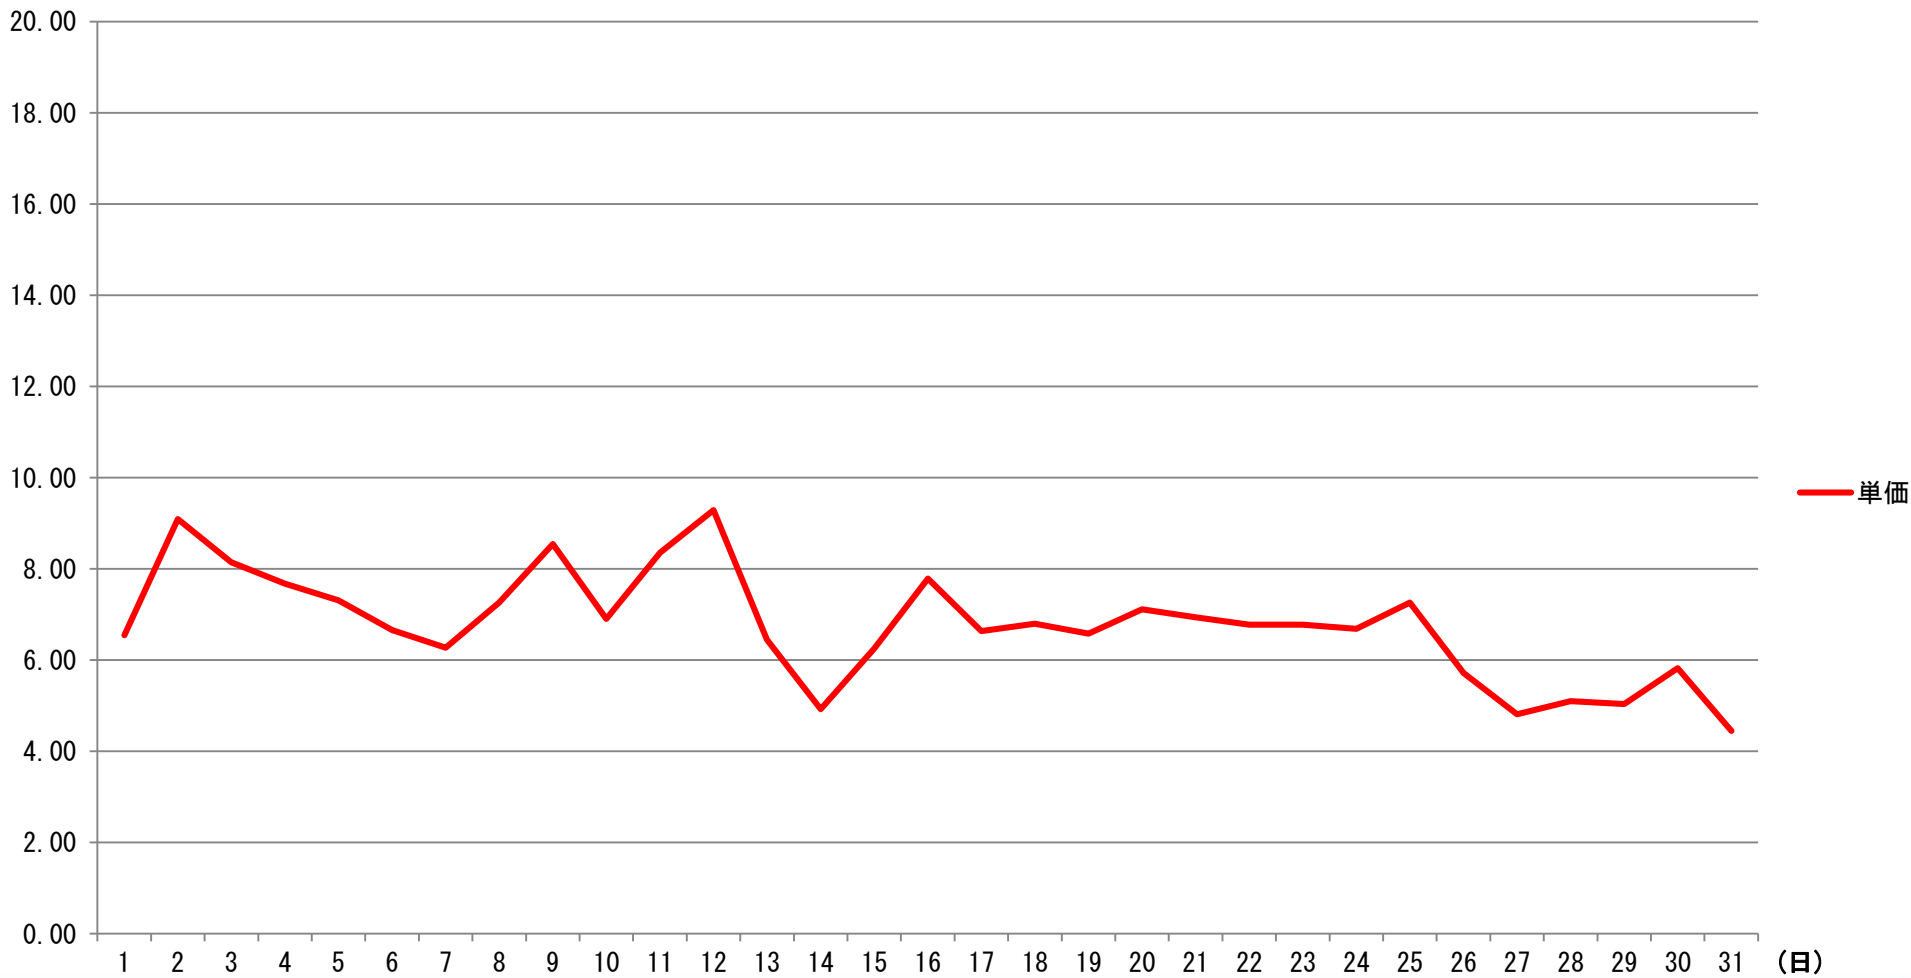

2021年3月度 中部電力エリア単価表

【単価表】 1コマあたりの単価(円) 【税込】

日付	1	2	3	4	5	6	7	8	9	10	11	12	13	14	15	16	17	18	19	20	21	22	23	24	25	26	27	28	29	30	31	32	33	34	35	36	37	38	39	40	41	42	43	44	45	46	47	48				
3/1	6	6	6	6	6	6	6	7	7	7	6	6	7	8	8	8	7	7	7	7	7	6	6	6	5	5	6	6	6	6	6	7	7	7	7	8	8	8	7	7	7	6	7	6	7	6	7	6	7	6		
3/2	6	6	6	6	6	6	6	6	6	6	6	6	6	6	7	8	10	12	12	11	12	12	12	12	10	9	12	14	12	12	9	10	10	11	12	12	12	12	12	12	10	9	9	9	9	9	9	9	9	8	8	
3/3	7	7	7	7	7	7	7	7	8	7	7	8	8	11	9	9	9	9	9	7	6	6	6	5	5	4	5	5	6	6	6	6	7	9	11	12	12	12	12	12	12	12	10	9	9	9	9	8				
3/4	7	7	7	7	7	7	7	7	7	7	7	7	10	12	10	9	9	9	8	8	7	7	6	6	6	6	6	6	7	7	7	8	9	9	9	10	11	11	8	8	8	8	8	7	8	7	7	7	7			
3/5	6	6	6	6	6	6	6	6	6	6	6	6	6	7	8	8	9	11	12	10	8	8	8	8	7	6	7	7	7	7	7	8	8	9	9	9	9	9	9	8	7	8	7	8	7	7	6	6	6			
3/6	7	6	6	7	6	7	7	7	7	7	7	7	7	7	6	6	6	6	7	6	6	6	6	5	5	5	5	5	5	4	5	5	5	6	6	6	6	6	6	7	8	10	10	10	9	8	8	8	7	7	6	6
3/7	6	6	6	6	6	6	6	6	6	7	8	8	6	6	6	6	6	6	6	8	9	11	11	8	7	6	6	6	5	5	5	5	5	5	6	6	7	8	10	10	10	9	8	8	8	8	7	8	7	8	8	
3/8	6	6	6	6	6	6	6	6	6	6	6	6	8	9	11	11	8	7	6	6	6	5	5	5	5	5	5	5	6	5	5	5	6	6	7	8	11	11	11	10	8	9	8	8	8	7	8	7	8	8		
3/9	7	6	6	6	6	8	8	8	9	8	9	9	11	12	9	9	9	13	14	8	7	7	7	6	5	5	6	6	7	7	7	7	8	8	9	12	14	17	9	13	11	9	8	9	8	8	7	8	7			
3/10	6	6	6	6	6	6	6	6	6	7	7	8	9	9	9	7	7	6	6	6	5	5	4	4	4	4	4	4	4	5	5	5	6	6	6	6	9	11	11	14	13	9	8	8	8	8	9	8	8	7		
3/11	7	7	7	7	7	8	9	10	10	9	10	9	9	13	12	10	15	10	7	6	6	6	5	5	4	4	5	5	5	6	6	7	6	9	12	11	12	12	11	11	13	10	9	8	9	8	8	7	7			
3/12	7	6	6	6	6	7	7	7	8	8	8	8	9	8	9	8	8	12	15	15	15	11	11	10	7	7	9	11	8	9	9	11	15	15	11	11	12	12	10	9	11	8	7	7	8	8	7	7	7			
3/13	6	6	6	6	6	7	7	7	7	7	7	6	7	7	6	7	6	8	7	6	6	5	5	5	5	5	5	5	6	6	6	6	6	6	7	8	8	8	8	8	8	8	7	7	7	7	7	7	7			
3/14	6	6	6	6	6	7	7	7	7	7	7	7	6	6	6	6	5	4	4	0	0	0	0	0	0	0	0	0	0	0	0	4	5	5	6	8	9	9	9	8	8	8	8	8	8	8	7	7	6			
3/15	6	6	6	6	6	6	6	6	7	7	7	7	8	9	7	6	6	6	6	6	5	5	4	4	4	4	4	4	5	5	5	5	6	6	6	8	9	9	9	8	8	8	8	8	7	8	6	7	6			
3/16	6	6	6	6	6	6	6	6	6	6	6	6	6	8	6	7	11	11	15	8	7	6	6	6	6	6	6	7	9	8	8	7	11	11	13	15	11	11	11	8	7	8	7	7	7	6	6	6				
3/17	6	6	6	6	6	7	8	8	8	8	8	8	9	11	9	8	6	6	6	6	5	4	4	4	1	0	4	4	4	4	5	6	7	8	8	9	9	9	9	9	9	9	8	8	7	8	7	8	8			
3/18	7	6	6	7	8	8	8	8	8	7	8	8	9	9	8	7	6	7	6	6	4	4	4	4	4	4	4	4	5	6	7	8	8	9	9	9	9	9	9	9	9	8	8	8	8	8	8	8				
3/19	7	6	6	7	7	7	8	7	8	8	8	8	9	8	7	7	8	7	6	5	5	5	4	4	3	1	4	4	4	4	5	6	6	6	8	8	8	8	8	8	8	8	8	8	8	8	8	8	8	8		
3/20	8	8	8	8	8	8	8	8	8	8	8	8	8	8	8	8	6	6	6	6	5	5	5	4	4	4	4	4	5	5	5	6	6	8	8	8	10	10	9	9	9	8	8	8	8	8	8	8	8			
3/21	6	6	6	6	6	8	7	8	8	8	8	6	6	6	6	7	7	7	8	8	8	8	7	6	6	6	6	6	6	6	6	6	7	7	8	8	8	8	8	8	8	8	8	8	8	8	8	7	7	6		
3/22	5	5	5	5	5	6	6	6	6	6	6	6	8	8	8	8	7	8	7	6	5	5	5	5	5	5	5	5	5	5	6	7	7	8	8	11	11	11	11	10	8	8	8	8	8	8	8	8	7			
3/23	8	7	7	8	8	8	8	8	8	8	8	8	9	9	8	7	7	7	6	5	5	4	4	4	2	2	4	4	4	4	4	4	6	6	8	8	8	8	11	10	9	8	8	8	8	8	8	8	8	8		
3/24	7	6	6	7	7	8	8	8	8	8	8	8	8	8	8	8	6	6	6	5	4	4	4	4	4	4	4	4	4	5	6	6	7	8	8	8	8	9	8	8	8	8	8	8	8	8	8	8	7			

2021年3月度 北陸電力エリア単価推移

単価 (円)

単価