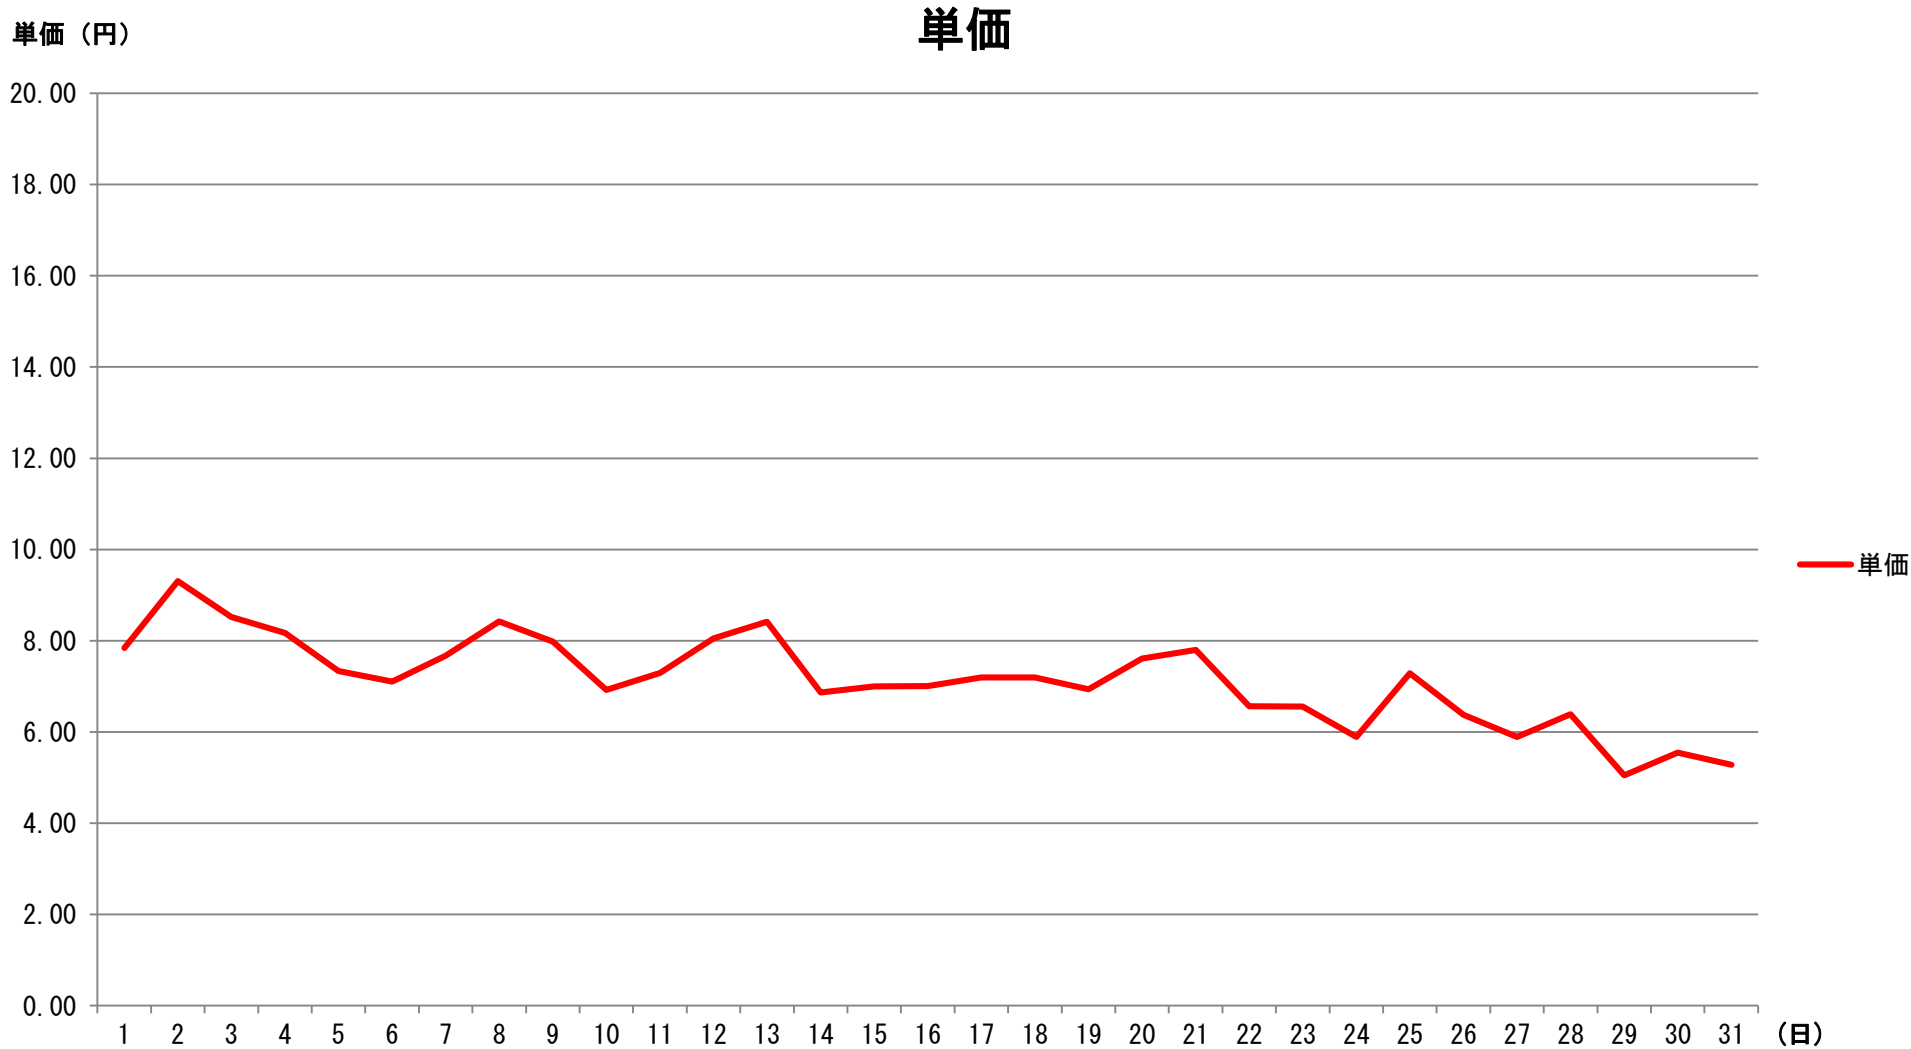

2021年3月度 東北電力エリア単価推移

2021年3月度 東北電力エリア単価表

【単価表】 1コマあたりの単価(円) 【税込】

日付	1	2	3	4	5	6	7	8	9	10	11	12	13	14	15	16	17	18	19	20	21	22	23	24	25	26	27	28	29	30	31	32	33	34	35	36	37	38	39	40	41	42	43	44	45	46	47	48				
	00	01	01	02	02	03	03	04	04	05	05	06	06	07	07	08	08	09	09	10	10	11	11	12	12	13	13	14	14	15	15	16	16	17	17	18	18	19	19	20	20	21	21	22	22	23	23	24				
3/1	7	7	7	6	6	6	7	7	7	7	8	8	9	9	9	9	9	9	8	8	6	7	7	7	6	6	7	7	7	8	9	9	9	10	10	10	10	10	10	9	9	9	9	9	9	8	7	7				
3/2	7	6	6	6	6	6	6	6	6	6	6	7	8	8	9	9	10	12	12	11	12	12	12	12	10	9	12	12	12	12	9	10	10	11	12	12	12	12	12	12	10	9	9	9	9	9	9	8	8			
3/3	7	7	7	7	7	7	7	7	8	8	8	9	10	11	9	9	9	9	9	7	6	6	6	6	6	6	6	6	6	7	7	9	9	11	12	12	12	12	12	12	12	12	12	10	9	9	9	9				
3/4	8	7	7	7	7	7	7	7	7	8	9	9	12	12	10	9	9	9	8	8	6	7	6	6	6	6	6	6	7	7	8	9	9	9	10	11	11	11	11	11	9	9	9	9	9	8	8	8				
3/5	6	6	6	6	6	6	6	6	6	6	6	7	7	8	9	9	9	9	9	9	7	8	8	7	4	4	7	7	5	6	7	7	8	9	9	9	9	9	9	9	9	9	9	8	8	8	7	6	6			
3/6	7	7	6	7	6	7	7	7	7	7	7	7	7	7	7	7	6	7	7	7	6	6	6	6	6	6	6	7	7	6	6	6	6	6	7	7	9	9	9	9	9	9	9	9	8	8	7	7	6			
3/7	9	8	8	8	8	8	8	8	8	8	8	9	9	9	8	8	6	6	7	6	5	6	4	4	4	4	4	4	5	6	5	5	6	6	8	9	11	11	11	12	11	11	11	9	9	9	9	9	9			
3/8	6	6	6	6	6	6	6	6	7	7	8	9	9	9	11	9	9	11	10	10	9	9	8	8	4	4	8	8	8	9	8	9	9	11	11	11	12	11	11	11	9	9	9	9	9	8	8	8				
3/9	9	8	8	8	8	8	8	8	9	9	9	9	11	12	9	9	9	9	8	5	5	7	4	4	4	1	4	5	7	5	5	6	9	9	10	11	11	11	11	10	11	9	9	9	9	9	8	7				
3/10	7	7	6	6	6	6	6	6	6	7	7	8	9	9	8	7	6	6	6	6	5	6	6	6	4	4	4	4	5	4	4	6	8	8	9	9	10	10	9	9	9	9	9	9	9	9	8	8	7			
3/11	7	7	7	7	7	7	8	8	8	8	8	9	9	9	9	9	9	7	7	7	6	5	6	4	4	4	2	5	5	6	5	6	7	9	9	9	9	9	9	9	9	9	9	9	9	9	8	8	7			
3/12	8	7	7	7	7	7	7	7	8	8	8	8	9	9	9	9	9	9	9	9	6	8	8	8	4	4	8	8	8	9	9	9	10	10	10	11	10	10	9	9	9	9	9	9	9	8	8	7	7			
3/13	9	9	9	9	8	8	8	8	8	8	8	9	9	9	9	9	9	9	9	9	9	9	9	9	9	9	9	9	9	9	9	9	9	9	9	9	9	9	9	9	9	9	9	9	7	7	7	7	8	7		
3/14	7	7	7	7	7	7	7	7	7	7	7	7	7	6	6	6	6	6	6	6	6	6	6	6	6	6	6	6	6	6	6	6	6	6	8	7	8	9	9	9	9	8	8	8	8	8	8	8	8	7	7	
3/15	6	6	6	6	6	6	7	7	7	8	9	9	9	9	7	7	6	6	6	6	6	6	6	6	6	6	6	4	4	4	5	5	6	6	6	6	7	7	9	9	9	9	9	9	9	9	8	7	9	8	8	
3/16	8	7	6	6	6	6	7	7	6	8	9	9	9	9	7	7	6	6	6	6	6	6	6	6	6	6	6	6	6	6	6	7	7	8	9	9	9	9	9	9	9	9	9	9	8	7	7	6	6	6		
3/17	6	6	6	6	6	7	8	8	8	8	8	8	9	9	7	7	6	6	6	6	6	6	6	6	6	5	5	6	6	6	6	7	7	8	8	9	9	9	9	9	9	9	9	8	8	8	7	9	8	8		
3/18	7	6	6	7	8	8	8	8	8	7	8	8	8	9	8	7	6	7	6	6	6	6	6	6	4	4	6	6	6	6	6	7	7	8	8	9	9	9	9	9	9	9	8	8	8	8	8	8	8			
3/19	7	6	6	7	7	7	8	7	8	8	8	8	8	8	8	8	7	8	6	5	5	7	4	6	4	2	3	4	4	6	6	6	6	7	8	9	9	9	9	9	9	9	8	9	8	8	8	9	9	8		
3/20	9	9	8	8	8	8	8	8	8	8	8	8	8	8	8	8	6	7	6	6	5	6	6	6	6	6	6	6	6	6	6	6	6	6	6	6	6	6	6	6	6	6	6	6	6	6	6	6	6	6	6	
3/21	8	8	8	6	8	8	8	8	8	8	8	8	8	8	8	8	8	8	8	8	8	8	8	8	8	8	8	8	8	8	8	8	8	8	8	8	8	8	8	8	8	8	8	8	8	8	8	8	8	8	6	
3/22	6	6	6	6	6	6	6	6	8	6	6	8	8	8	8	7	5	5	5	5	1	4	4	4	1	3	6	6	6	5	5	7	8	8	8	11	11	11	11	10	8	8	8	8	8	8	8	8	8			
3/23	8	8	8	8	8	8	8	8	8	8	8	8	8	8	8	7	8	8	8	5	5	5	1	1	0	0	0	1	1	5	5	7	6	8	8	8	10	10	9	8	8	8	8	8	8	8	8	8	8	8