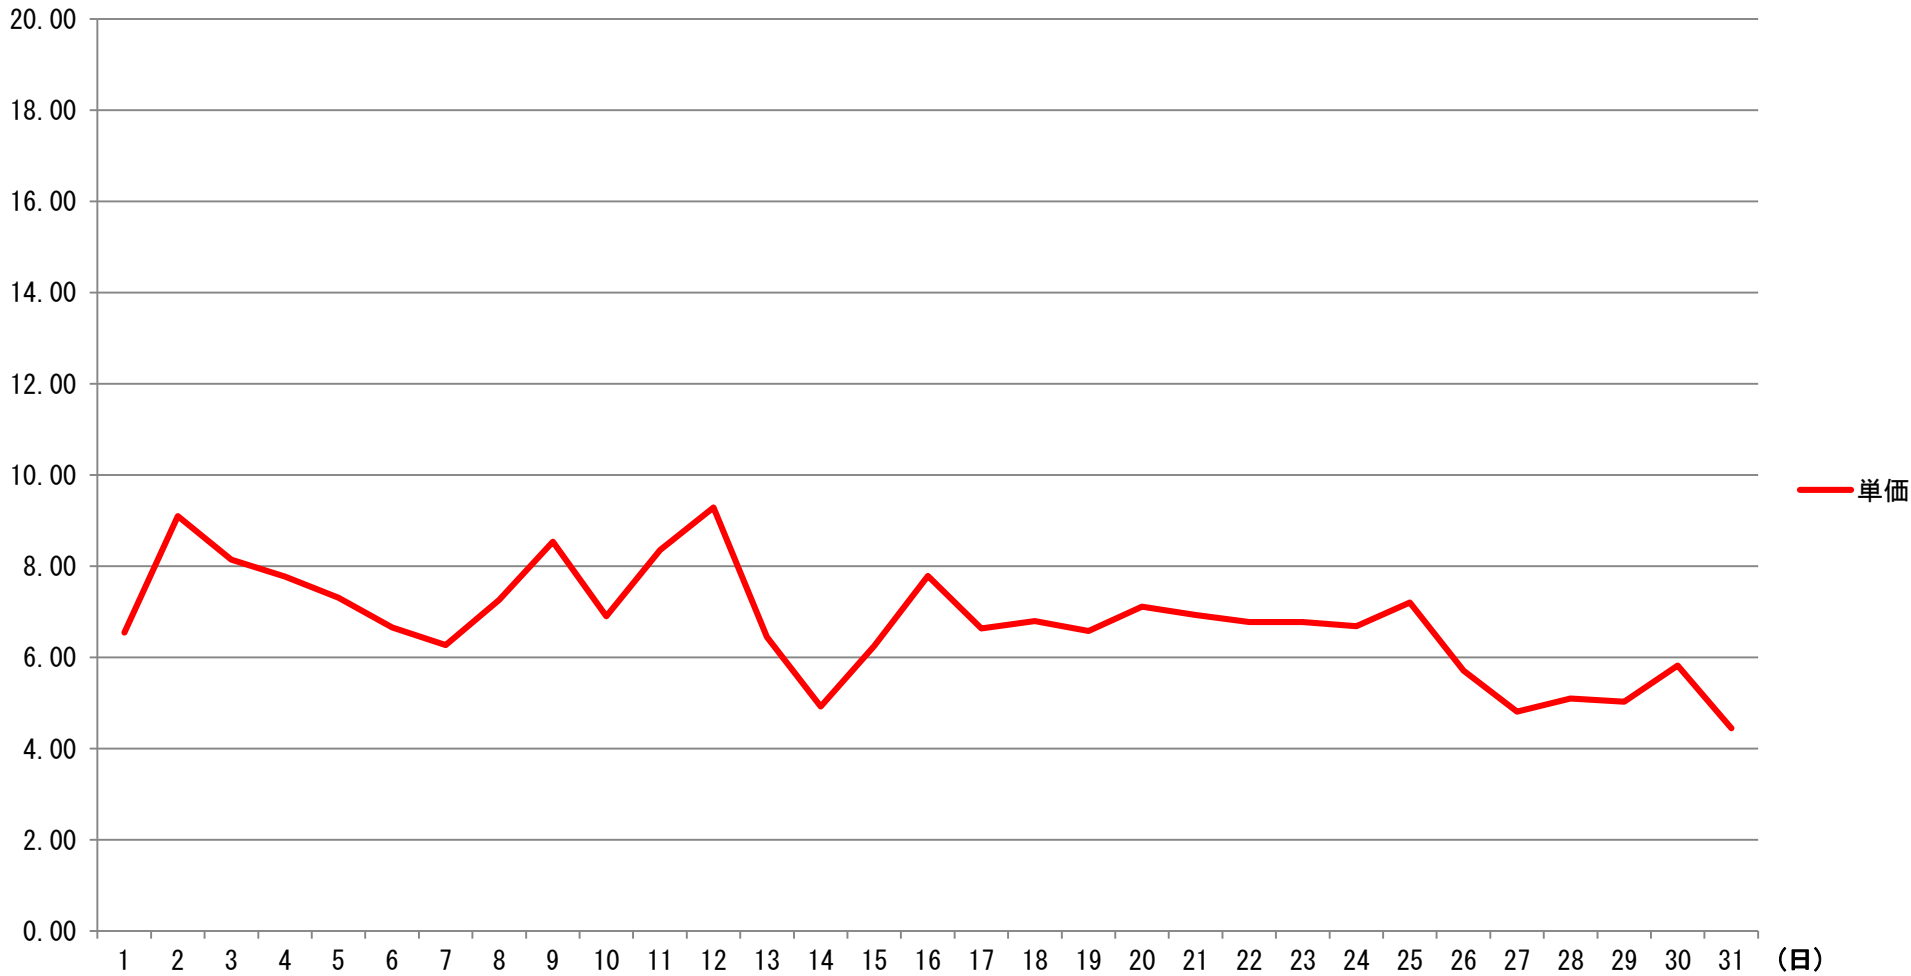

2021年3月度 中国電力エリア単価推移

単価 (円)

単価

2021年3月度 中国電力エリア単価表

【単価表】 1コマあたりの単価(円) 【税込】

日付	1	2	3	4	5	6	7	8	9	10	11	12	13	14	15	16	17	18	19	20	21	22	23	24	25	26	27	28	29	30	31	32	33	34	35	36	37	38	39	40	41	42	43	44	45	46	47	48		
	00	01	01	02	02	03	03	04	04	05	05	06	06	07	07	08	08	09	09	10	10	11	11	12	12	13	13	14	14	15	15	16	16	17	17	18	18	19	19	20	20	21	21	22	22	23	23	24		
3/1	6	6	6	6	6	6	6	7	7	7	6	6	7	8	8	8	7	7	7	7	7	6	6	6	5	5	6	6	6	6	7	7	7	7	8	8	8	7	7	7	6	7	6	7	6	7	6	7	6	
3/2	6	6	6	6	6	6	6	6	6	6	6	6	6	6	7	8	10	12	12	11	12	12	12	12	10	9	12	14	12	12	9	10	10	11	12	12	12	12	12	10	9	9	9	9	9	9	9	9	8	8
3/3	7	7	7	7	7	7	7	7	8	7	7	8	8	11	9	9	9	9	9	7	6	6	6	5	5	4	5	5	6	6	6	6	7	9	11	12	12	12	12	12	12	12	10	9	9	9	9	8		
3/4	7	7	7	7	7	7	7	7	7	7	7	7	10	12	10	9	9	9	8	8	7	7	7	6	6	7	7	7	7	8	9	9	9	10	11	11	8	8	8	8	8	7	8	7	8	7	7	6	6	
3/5	6	6	6	6	6	6	6	6	6	6	6	6	6	7	8	8	9	11	12	10	8	8	8	8	7	6	7	7	7	7	7	7	8	8	9	9	9	9	8	7	8	7	8	7	7	6	6	6		
3/6	7	6	6	7	6	7	7	7	7	7	7	7	7	7	6	6	6	7	7	7	6	6	6	6	5	5	6	6	6	6	6	6	6	6	9	9	9	9	9	9	9	9	8	7	7	6	7	6		
3/7	6	6	6	6	6	6	6	6	7	8	8	6	6	6	6	6	6	6	6	5	5	5	5	5	5	5	5	4	5	5	5	6	6	6	7	8	10	10	10	9	8	8	8	7	7	6	6	6		
3/8	6	6	6	6	6	6	6	6	7	6	6	6	8	9	11	9	11	11	8	7	6	6	6	5	5	5	5	6	5	5	5	6	7	8	11	11	11	10	8	9	8	8	7	8	7	8	8			
3/9	7	6	6	6	6	8	8	8	9	8	9	9	11	12	9	9	9	13	14	8	7	7	7	6	5	5	6	6	7	7	7	7	8	8	9	12	14	17	9	13	11	9	8	9	8	8	7			
3/10	6	6	6	6	6	6	6	6	6	7	7	8	9	9	9	7	7	6	6	6	5	5	4	4	4	4	4	4	5	5	5	6	6	6	9	11	11	14	13	9	8	8	8	8	9	8	8	7		
3/11	7	7	7	7	7	8	9	10	10	9	10	9	9	13	12	10	15	10	7	6	6	6	5	5	4	4	5	5	5	6	6	7	6	9	12	11	12	12	11	11	13	10	9	8	9	8	8	7		
3/12	7	6	6	6	6	7	7	7	8	8	8	8	9	8	9	8	8	12	15	15	15	11	11	10	7	7	9	11	8	9	9	11	15	15	11	11	12	12	10	9	11	8	7	7	8	8	7	7		
3/13	6	6	6	6	6	7	7	7	7	7	7	6	7	7	6	7	6	8	7	6	6	5	5	5	5	5	5	5	5	6	6	6	6	6	6	7	8	8	8	8	8	8	7	7	7	7	7	7		
3/14	6	6	6	6	6	7	7	7	7	7	7	7	6	6	6	6	5	4	4	0	0	0	0	0	0	0	0	0	0	0	4	5	5	6	8	9	9	9	8	8	8	8	8	8	8	8	7	7	6	
3/15	6	6	6	6	6	6	6	6	7	7	7	7	8	9	7	6	6	6	6	6	5	5	4	4	4	4	4	4	5	5	5	5	6	6	6	8	9	9	9	8	8	8	8	8	7	8	6	7	6	
3/16	6	6	6	6	6	6	6	6	6	6	6	6	6	8	6	6	6	6	6	6	6	6	6	6	6	6	6	6	6	6	6	6	6	6	6	6	6	6	6	6	6	6	6	6	6	6	6	6	6	
3/17	6	6	6	6	6	7	8	8	8	8	8	8	8	9	11	9	8	6	6	6	5	4	4	4	1	0	4	4	4	4	4	5	6	7	8	8	9	9	9	9	9	9	8	8	8	7	7	6	6	
3/18	7	6	6	7	8	8	8	8	8	7	8	8	9	8	7	6	7	6	6	6	4	4	4	4	4	4	4	4	4	5	6	7	8	8	9	9	9	9	9	8	8	8	8	8	8	8	8	8		
3/19	7	6	6	7	7	7	8	7	8	8	8	8	9	8	7	7	8	7	6	5	5	5	4	4	3	1	4	4	4	4	5	6	6	8	9	8	8	8	8	8	8	8	8	8	8	8	8	8		
3/20	8	8	8	8	8	8	8	8	8	8	8	8	8	8	8	8	6	6	6	6	5	5	5	4	4	4	4	4	5	5	5	5	6	6	8	8	8	10	10	9	9	9	8	8	8	8	8	8	8	
3/21	6	6	6	6	6	8	7	8	8	8	8	6	6	6	6	7	7	7	8	8	8	8	7	6	6	6	6	6	6	6	6	6	6	6	6	6	6	6	6	6	6	6	6	6	6	6	6	6	6	
3/22	5	5	5	5	5	6	6	6	6	6	6	6	8	8	8	8	7	8	7	6	5	5	5	5	5	5	5	5	5	6	7	7	8	8	11	11	11	11	11	10	8	8	8	8	8	8	8	7		
3/23	8	7	7	8	8	8	8	8	8	8	8	8	9	9	8	7	7	7	6	5	5	4	4	4	2	2	4	4	4	4	4	4	6	6	8	8	8	11	10	9	8	8	8	8	8	8	8	8	8	
3/24	7	6	6	7	7	8	8	8	8	8	8	8	8	8	8	8	6	6	6	5	4	4	4	4	4	4	4	4	4	5	6	6	7	8	8	8	9	8	8	8	8	8	8	8	8	8	8	8	7