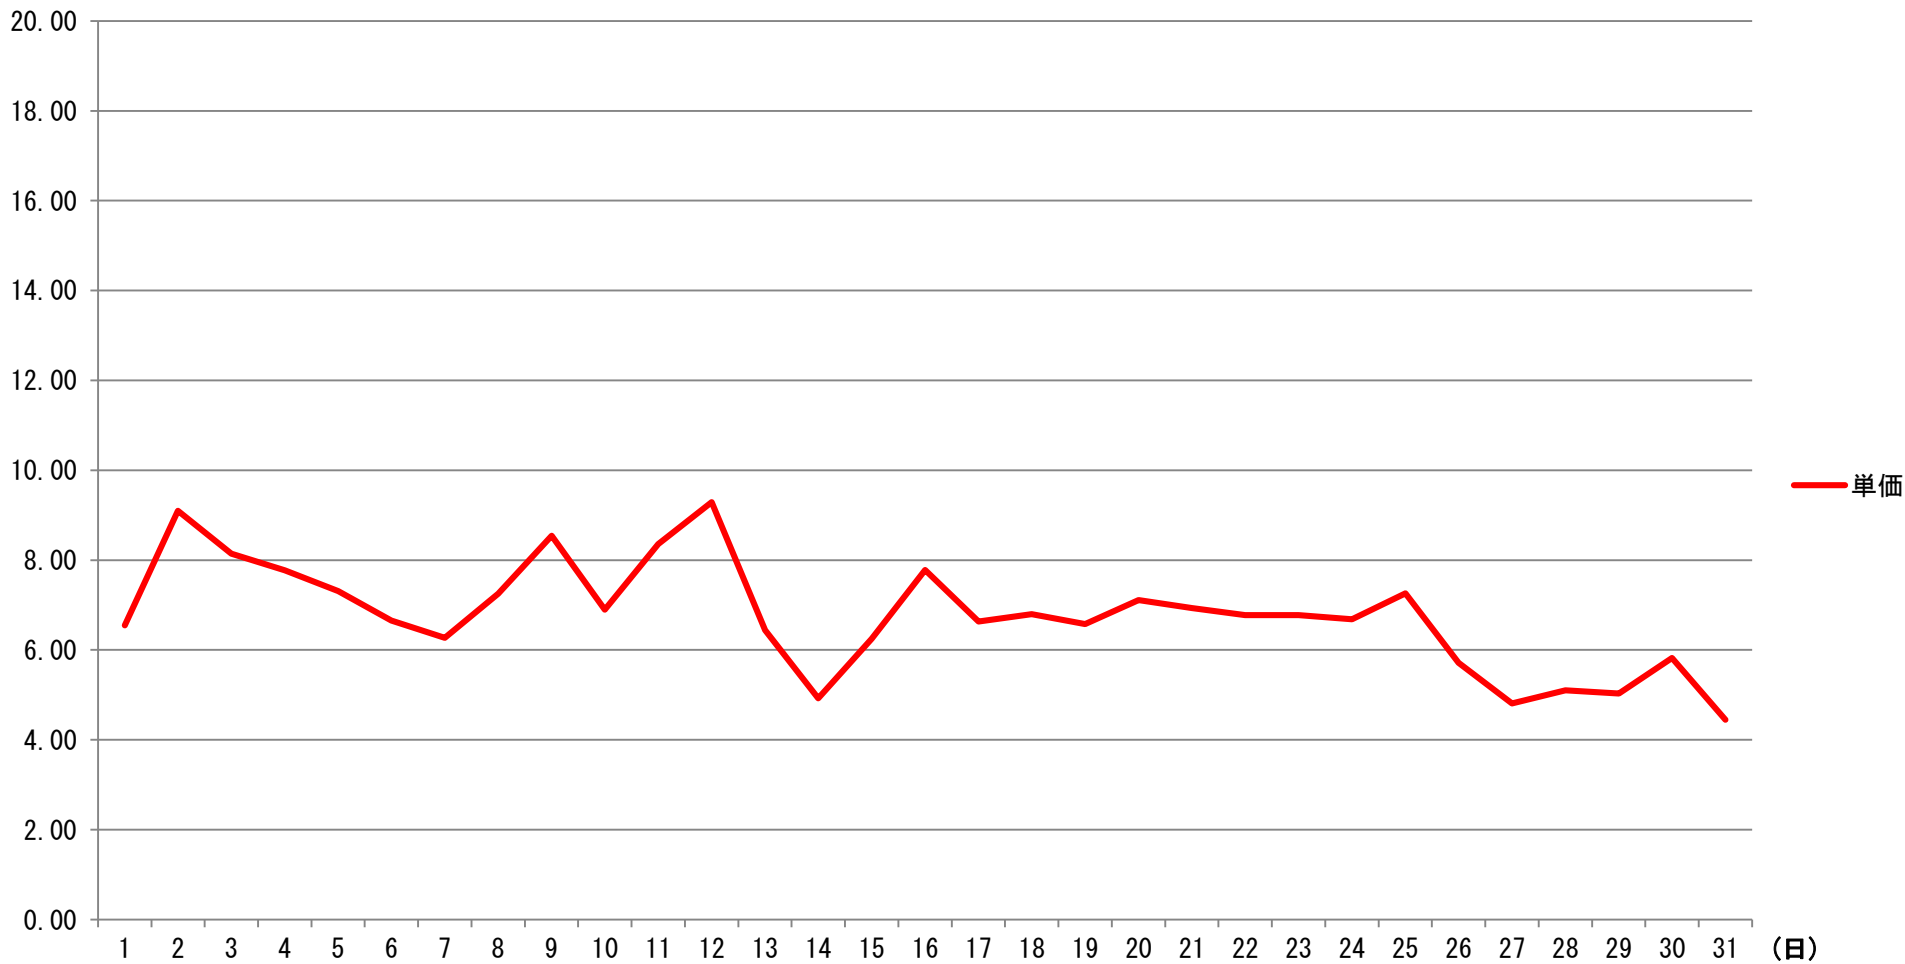

2021年3月度 北陸電力エリア単価推移

単価 (円)

単価

2021年3月度 関西電力エリア単価推移

単価

単価 (円)

2021年3月度 関西電力エリア単価表

【単価表】 1コマあたりの単価(円) 【税込】