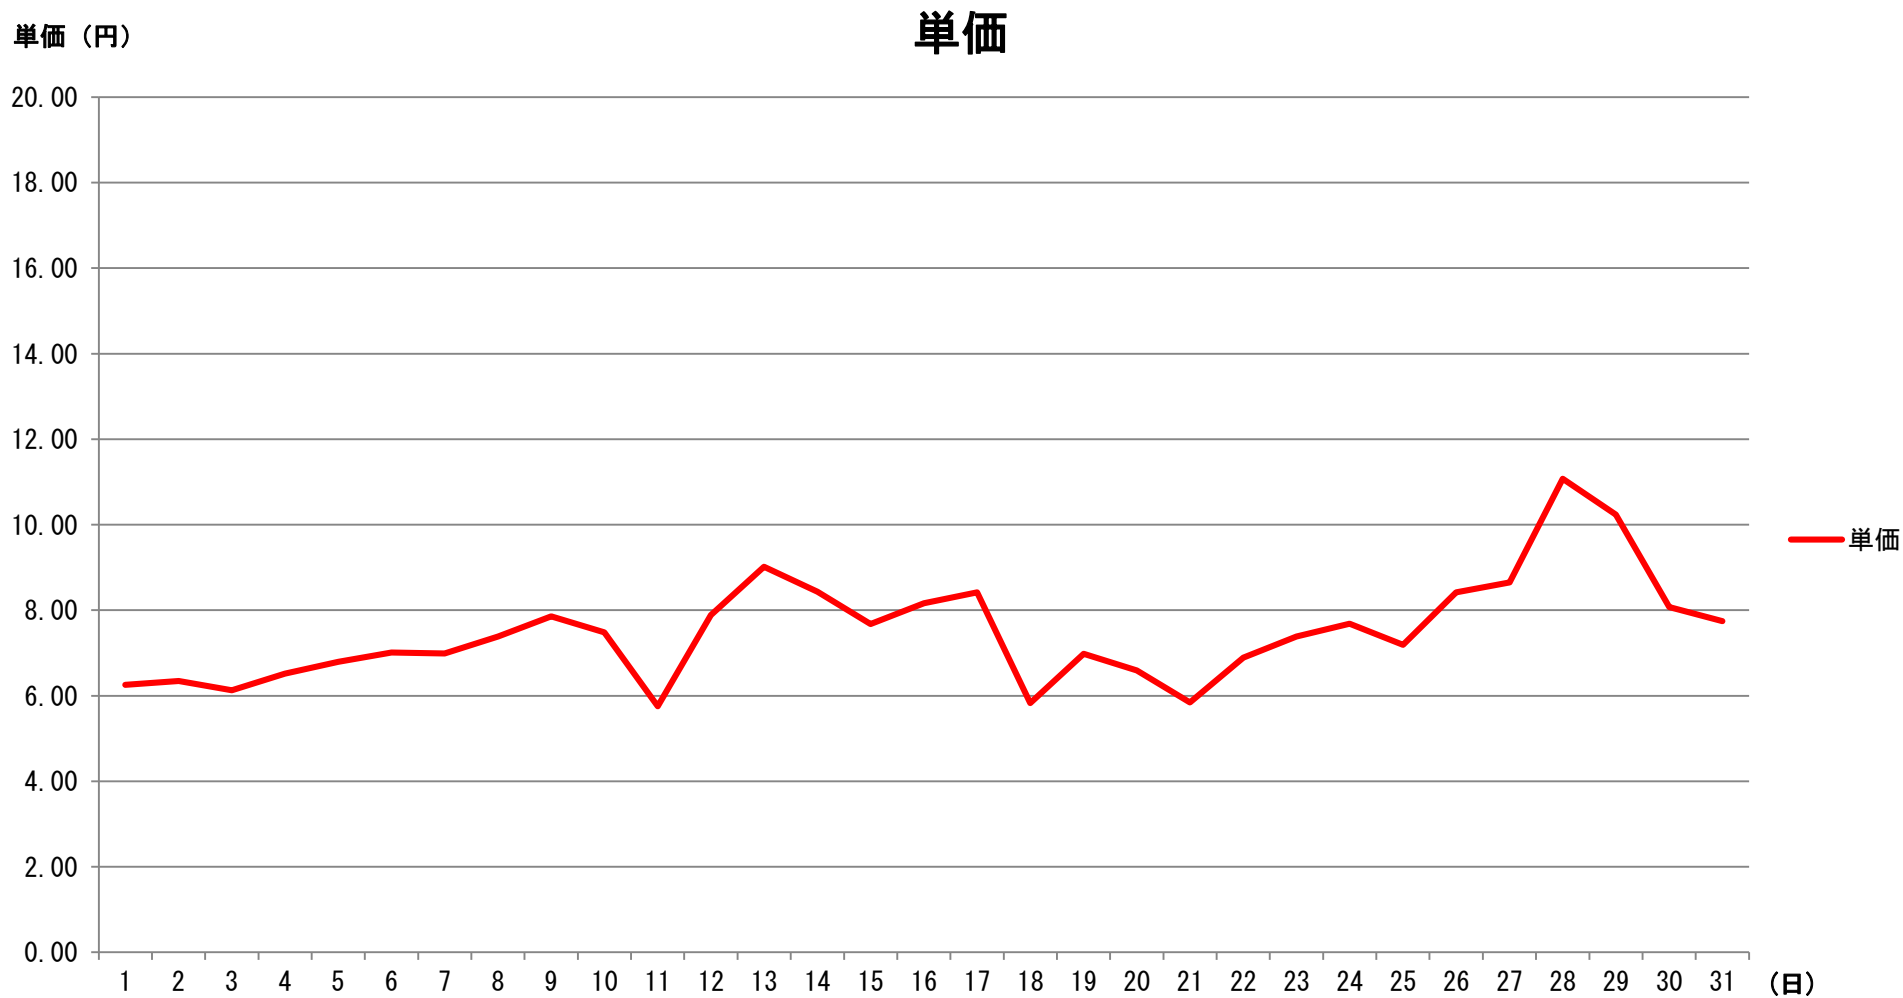

2021年4月度 北海道電力エリア単価推移

2021年4月度 北海道電力エリア単価表

【単価表】 1コマあたりの単価(円) [税込]

日付	1	2	3	4	5	6	7	8	9	10	11	12	13	14	15	16	17	18	19	20	21	22	23	24	25	26	27	28	29	30	31	32	33	34	35	36	37	38	39	40	41	42	43	44	45	46	47	48				
4/1	7	6	6	6	6	6	6	6	6	7	7	7	6	6	6	6	6	6	5	5	5	5	5	5	4	4	5	5	5	6	6	6	8	8	8	7	8	8	8	8	8	8	7	8	8	8	7	6	6	6	6	
4/2	6	6	6	6	6	6	7	7	6	6	7	7	6	6	6	6	6	6	5	5	5	5	5	5	4	4	5	5	6	6	6	7	8	8	8	8	8	8	8	8	7	8	8	8	8	8	6	6	7	6		
4/3	7	6	6	6	7	7	8	7	7	8	8	8	7	6	6	6	6	6	5	5	5	3	1	4	3	4	4	1	5	5	5	5	6	6	8	8	8	8	9	8	8	8	8	8	8	7	6	6	6	6		
4/4	6	6	6	6	6	6	6	6	6	6	6	6	6	6	6	6	5	5	5	5	6	6	6	6	6	6	6	6	7	7	8	8	8	8	8	8	9	8	8	8	8	8	8	8	7	7	7	6	6	6	6	
4/5	6	6	6	6	6	6	6	6	6	6	6	6	6	6	7	7	8	8	7	7	7	5	5	5	5	5	5	7	5	5	6	6	7	8	9	9	9	9	9	9	9	9	8	8	8	8	8	8	8	7		
4/6	7	6	6	6	6	7	8	8	8	8	9	8	8	7	6	6	6	6	6	5	5	5	5	5	5	5	5	5	6	6	6	6	6	8	8	8	9	10	10	9	9	9	9	9	8	8	8	8	8	8	8	
4/7	8	7	7	7	7	7	8	8	8	8	8	8	8	7	6	6	6	6	6	5	5	5	5	5	3	1	4	5	5	5	6	6	6	8	8	9	10	10	11	9	9	8	8	8	8	8	8	8	8	7		
4/8	7	6	6	6	7	7	7	7	8	8	8	8	8	8	7	6	6	6	6	6	6	5	5	5	3	4	5	6	6	6	7	7	8	8	9	10	11	11	11	11	10	10	9	8	8	8	8	8	8			
4/9	7	7	6	7	7	8	8	8	8	8	9	9	8	8	7	6	6	6	6	6	6	6	6	5	5	5	6	6	7	8	7	8	8	9	9	11	11	12	11	11	11	10	9	8	10	8	8	8	8			
4/10	10	8	8	8	8	8	8	8	10	10	10	10	9	8	8	6	6	6	5	5	5	4	3	3	3	1	5	5	5	5	6	6	6	7	8	9	10	11	10	10	10	10	9	9	10	9	9	9	9	9		
4/11	9	8	8	8	8	8	8	8	9	8	9	8	7	6	6	6	5	4	0	0	0	0	0	0	0	0	0	0	5	5	6	6	8	8	9	10	9	9	9	9	9	8	8	8	8	8	8	8	8			
4/12	8	7	7	7	7	8	8	8	8	8	10	9	10	8	7	6	6	6	6	5	5	5	4	4	3	4	5	5	6	6	8	10	10	12	10	12	12	12	12	11	10	10	10	9	9	9	9	9	8			
4/13	8	7	7	7	7	8	8	8	8	8	8	8	8	8	8	9	9	9	9	9	7	9	7	9	9	9	12	13	13	13	12	12	10	11	10	9	10	10	10	9	9	8	8	8	8	7	7	8	7			
4/14	8	7	7	7	7	8	8	8	9	8	9	9	9	8	8	8	8	6	6	5	5	7	5	5	4	4	5	5	5	7	7	11	11	11	11	11	12	13	14	13	11	11	11	10	9	10	9	9	9			
4/15	8	8	7	7	8	8	8	8	8	10	11	12	11	9	6	6	6	6	6	5	4	3	0	0	0	0	0	0	4	6	6	7	7	9	10	12	13	17	12	12	12	12	12	12	12	12	10	9	8			
4/16	8	7	7	7	7	8	8	8	9	9	9	9	9	8	7	7	7	7	6	5	5	5	5	5	5	5	5	5	8	8	8	9	11	12	11	12	12	12	12	11	11	11	10	9	9	9	9	8	8			
4/17	8	8	8	8	8	8	8	8	8	8	8	8	7	7	7	8	8	8	8	8	8	8	8	8	8	8	8	8	8	8	8	8	8	8	8	8	8	8	8	8	8	8	8	8	8	8	8	8	8	7	7	
4/18	6	6	6	6	6	6	7	7	7	7	7	7	6	6	5	5	5	5	5	1	0	0	0	1	4	4	5	5	5	5	5	5	5	5	5	6	6	10	10	9	9	9	8	8	8	8	8	8	8	7	6	6
4/19	6	6	6	6	6	6	6	6	7	8	8	8	8	8	6	6	6	6	5	5	5	5	5	5	0	0	5	5	5	5	6	6	8	8	8	11	11	12	11	10	10	9	9	9	9	9	9	9	8	8		
4/20	9	8	8	8	8	8	8	8	8	9	9	8	8	7	6	6	5	5	4	0	0	0	0	0	0	0	0	1	4	5	5	5	8	8	9	10	11	11	11	11	11	11	10	9	9	9	9	9	9	9		
4/21	8	8	7	7	8	8	8	8	7	7	8	8	8	5	5	5	0	1	0	0	0	0	0	0	0	0	0	0	4	5	5	6	8	7	9	9	10	11	11	11	10	10	9	9	8	8	8	8	8	8		
4/22	8	7	7	7	8	8	8	8	8	8	8	8	8	7	7	6	4	4	5	4	0	0	0	0	0	0	4	5	6	8	8	11	11	11	11	11	11	12	11	10	10	9	10	9	9	9	9	8	8			
4/23	8	8	8	8	8	8	8	8	8	8	9	8	8	8	7	6	5	4	4	4	3	0	0	0	0	3	3	5	6	6	7	8	11	11	11	11	12	12	11	11	12	11	11	11	11	10	9	9	9			
4/24	9	9	8	8	9	9	9	9	9	9	9	9	7	6	6	6	5	5	5	5	5	5	5	5	5	5	5	5	6	6	6	6	9	9	7	9	11	11	11	11	11	9	9	9	9	9	8	8	8	8		
4/25	8	7	7	7	8	7	8	8	8	8	8	8	9	9	6	6	6	6	6	5	5	5	5	5	5	5	5	5	6	6	6	6	7	7	7	9	9	10	10	9	9	9	9	8	8	7	8	7	8	7		
4/26	9	7	6	6	7	7	7	7	8	8	9	8	8	7	6	6	6	6	6	5	5	5	4	5	5	5	5	5	6	7	8	8	10	10	12	18	22	17	12	12	12	12	12	10	11	10	10	10				
4/27	9	8	8	8	9	9	9	9	11	10	9	9	10	9	8	8	7	6	6	5	4	5	4	4	0	0	4	5	5	6	6	7	9	12	12	17	19	17	12	17	12	12	11	12	11	12	9	9	9			
4/28	9	8	8	8	8	8	9	9	9	9	10	9	9	9	8	8	8	8	11	8	8	8	8	8	8	8	8	9	11	11	12	12	18	22	31	22	22	17	12	12	12	12	11	12	11	11	9	9	9	9		
4/29	9	8	8	8	8	8	9	9	9	9	9	9	8	8	8	9	9	11	11	11	11	11	11	11	11	11	11	11	11	11	11	11	11	11	11	12	13	18	15	12	12	11	11	11	9	9	8	8	8	8		
4/30	8	7	7	7	8	8	8	8	8	8	9	8	8	7	7	6	7	8	9	9	9	8	5	5	5	5	5	6	6	6	6	6	6	9	9	9	11	11	11	12	11	11	9	9	9	9	9	9	8	8	8	