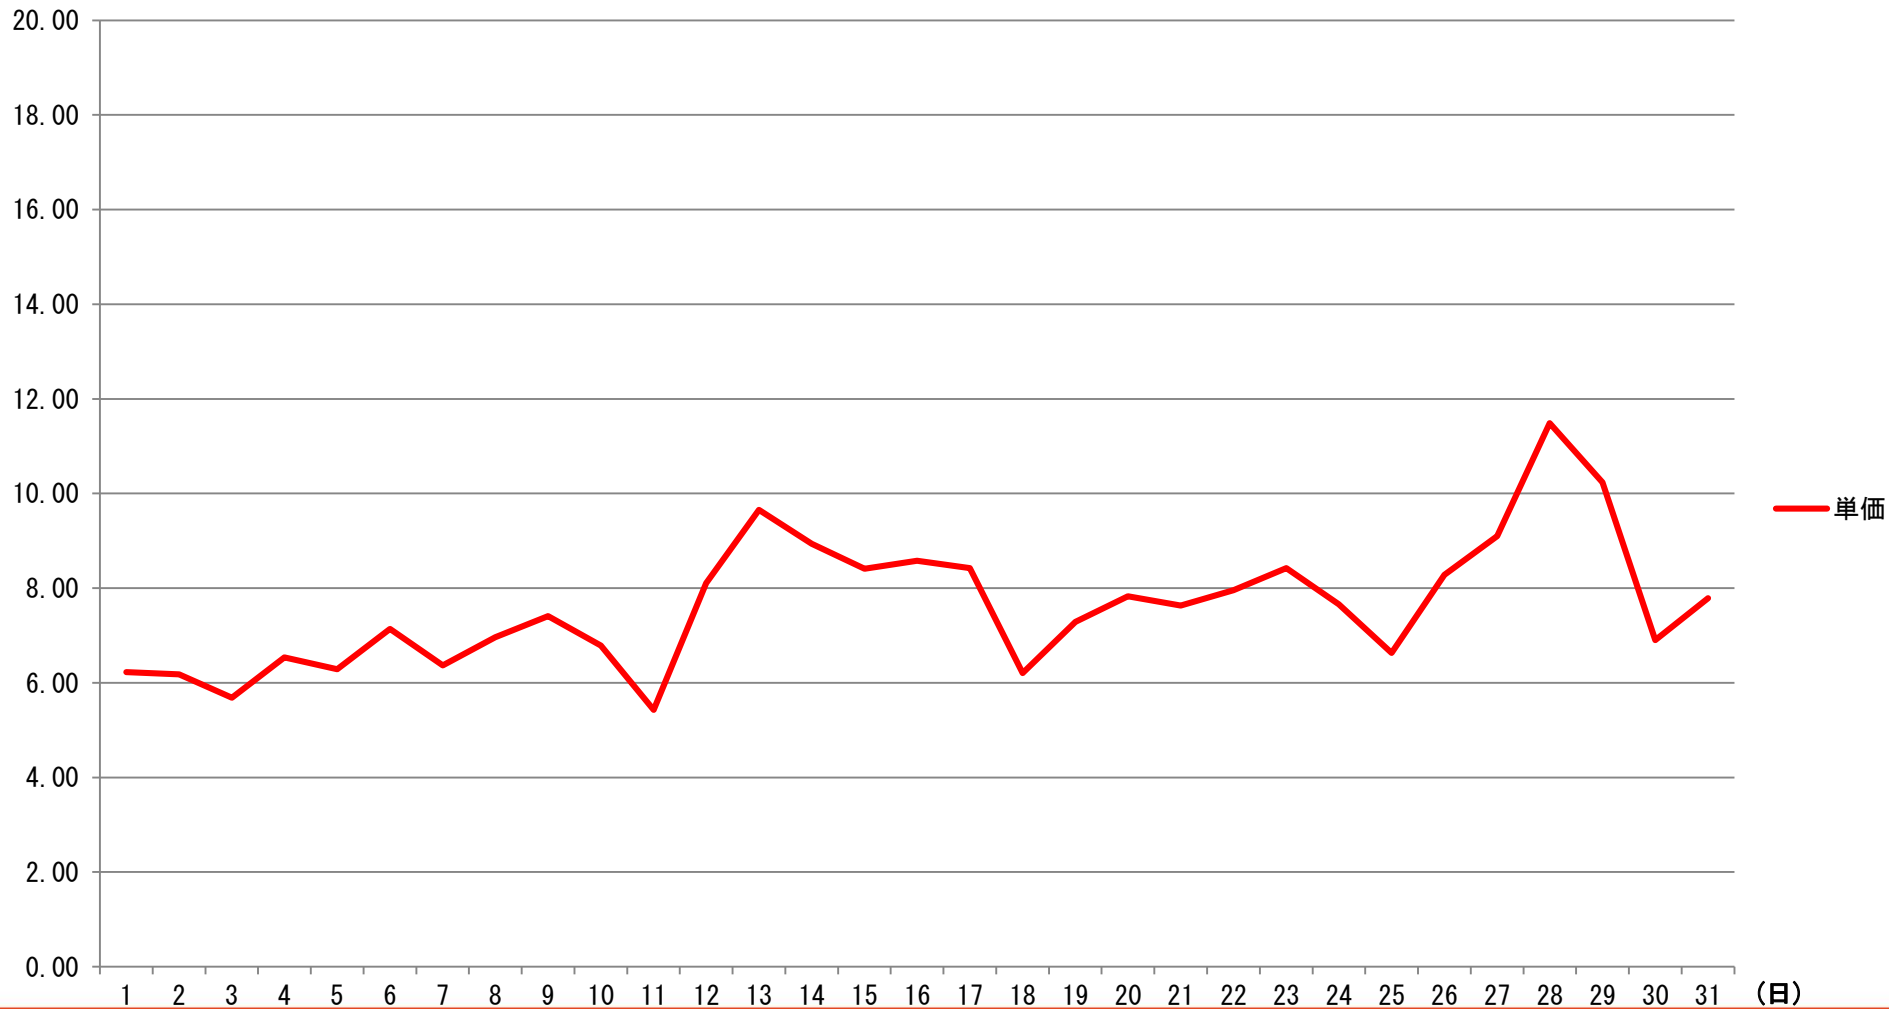

2021年4月度 四国電力エリア単価推移

単価 (円)

単価

2021年4月度 四国電力エリア単価表

【単価表】 1コマあたりの単価(円) 【税込】

日付	1	2	3	4	5	6	7	8	9	10	11	12	13	14	15	16	17	18	19	20	21	22	23	24	25	26	27	28	29	30	31	32	33	34	35	36	37	38	39	40	41	42	43	44	45	46	47	48			
	00	01	01	02	02	03	03	04	04	05	05	06	06	07	07	08	08	09	09	10	10	11	11	12	12	13	13	14	14	15	15	16	16	17	17	18	18	19	19	20	20	21	21	22	22	23	23	24			
4/1	7	6	6	6	6	6	6	6	6	7	7	7	6	6	6	6	6	6	6	6	5	5	5	5	4	4	5	5	5	5	6	6	8	8	7	7	7	7	7	7	8	7	7	7	6	6	6	6	6		
4/2	6	6	6	6	6	6	7	7	6	6	7	7	6	6	6	6	6	6	5	5	5	4	4	4	4	2	4	5	5	6	6	7	6	8	8	8	8	7	7	7	7	8	8	8	8	7	6	6	6	6	6
4/3	7	6	6	6	7	7	8	7	7	8	8	8	7	6	6	6	6	6	5	5	5	3	1	0	0	0	0	0	4	5	5	6	6	8	8	8	8	9	8	8	8	8	8	8	8	7	6	6	6	6	6
4/4	6	6	6	6	6	6	6	6	6	6	6	6	6	6	6	6	5	5	6	6	6	6	6	6	6	6	6	7	7	8	8	8	8	8	8	9	8	8	8	8	8	8	7	7	7	6	6	6	6	6	
4/5	6	6	6	6	6	6	6	6	6	6	6	6	7	6	7	7	8	8	6	5	5	5	5	5	1	2	5	5	5	5	5	6	6	7	9	9	9	9	9	9	8	8	8	8	8	8	8	8	8	7	
4/6	7	6	6	6	6	7	8	8	8	8	9	8	8	7	6	6	6	6	6	6	6	6	5	5	5	5	6	6	6	6	6	6	8	8	9	10	10	9	9	9	9	9	9	9	8	8	8	8	8	8	
4/7	8	7	7	7	7	7	8	8	8	8	8	8	8	7	6	6	6	6	5	5	4	0	3	0	0	0	0	5	4	4	5	5	6	8	9	10	10	11	9	9	8	8	8	8	8	8	8	8	8	7	
4/8	7	6	6	6	7	7	7	7	8	8	8	8	9	8	7	6	6	6	5	5	4	4	4	5	0	0	5	5	5	5	6	7	8	9	10	11	11	10	10	10	10	9	8	9	8	8	8	8	8		
4/9	7	7	6	7	7	8	8	8	8	8	9	9	8	7	7	6	6	6	6	5	5	5	5	5	4	1	5	5	5	5	6	6	9	9	11	11	12	11	11	11	10	9	8	10	8	8	8	8	8		
4/10	10	8	8	8	8	9	11	11	10	10	10	10	9	8	8	6	6	6	5	5	1	0	0	0	0	0	0	0	1	5	5	6	7	8	9	10	11	10	10	10	10	9	9	10	9	9	9	9	9	9	
4/11	9	8	8	8	8	8	8	8	9	8	9	8	7	6	6	5	0	0	0	0	0	0	0	0	0	0	0	0	0	2	4	5	7	8	9	11	9	9	9	9	8	8	8	8	8	8	8	8	8		
4/12	8	7	7	7	7	8	8	8	8	10	9	10	8	7	6	6	6	6	6	6	5	6	5	6	4	5	6	6	7	8	10	10	12	12	12	11	10	10	10	9	9	9	9	9	9	9	9	9	8	7	
4/13	8	7	7	7	7	8	8	8	8	8	8	8	8	8	8	9	10	12	14	14	12	12	12	12	9	9	12	13	13	13	12	10	11	10	10	10	10	9	9	8	8	8	8	8	8	8	8	8	8	8	7
4/14	8	7	7	7	7	8	8	8	8	9	8	9	9	8	8	8	8	8	8	8	7	7	8	7	7	6	6	6	7	8	8	9	11	11	11	11	12	13	14	13	11	11	11	10	9	10	9	9	9	9	
4/15	8	8	7	7	8	8	8	8	8	10	11	14	12	9	6	6	6	6	6	6	6	5	5	5	5	5	5	5	4	5	6	7	7	9	10	12	13	17	12	12	12	12	12	12	12	12	10	9	8	8	
4/16	8	7	7	7	7	8	8	8	9	9	9	9	9	8	7	7	7	8	8	8	7	7	7	7	6	6	7	7	8	8	8	9	11	12	11	12	12	12	12	11	11	11	10	9	9	9	9	8	8		
4/17	8	8	8	8	8	8	8	8	8	8	8	8	8	7	7	7	8	8	11	10	10	11	11	9	8	8	8	8	8	8	8	8	8	8	8	7	8	8	9	10	11	9	9	8	8	8	8	8	8	7	7
4/18	6	6	6	6	6	6	7	7	7	7	7	7	6	6	5	5	1	0	5	4	2	4	2	4	4	4	4	5	4	5	5	5	5	5	5	6	7	9	9	11	12	11	10	9	9	8	8	8	7	6	
4/19	6	6	6	6	7	7	7	8	10	8	10	8	8	13	6	6	6	6	5	5	5	5	5	5	0	0	5	5	5	6	6	8	8	8	11	11	12	11	10	10	9	9	9	9	9	9	9	8	8		
4/20	9	8	8	8	8	9	10	10	10	11	11	8	8	7	6	6	6	6	6	5	5	5	5	5	4	4	5	5	5	6	6	7	8	8	9	10	11	11	11	11	11	10	9	9	9	9	9	9	9		
4/21	8	8	7	7	8	8	8	8	11	11	11	15	12	8	6	6	6	6	6	5	5	5	5	5	2	2	5	4	5	5	5	6	8	8	9	9	10	11	11	10	10	9	10	8	9	8	9	8	8		
4/22	8	7	7	7	8	8	8	8	8	8	8	8	9	8	7	6	6	6	6	6	6	6	6	6	6	6	6	6	6	6	6	6	6	6	6	6	6	6	6	6	6	6	6	6	6	6	6	6	6	6	
4/23	8	8	8	8	8	8	8	8	8	8	8	8	8	8	8	8	8	8	8	8	8	8	8	8	8	8	8	8	8	8	8	8	8	8	8	8	8	8	8	8	8	8	8	8	8	8	8	8	8	8	8