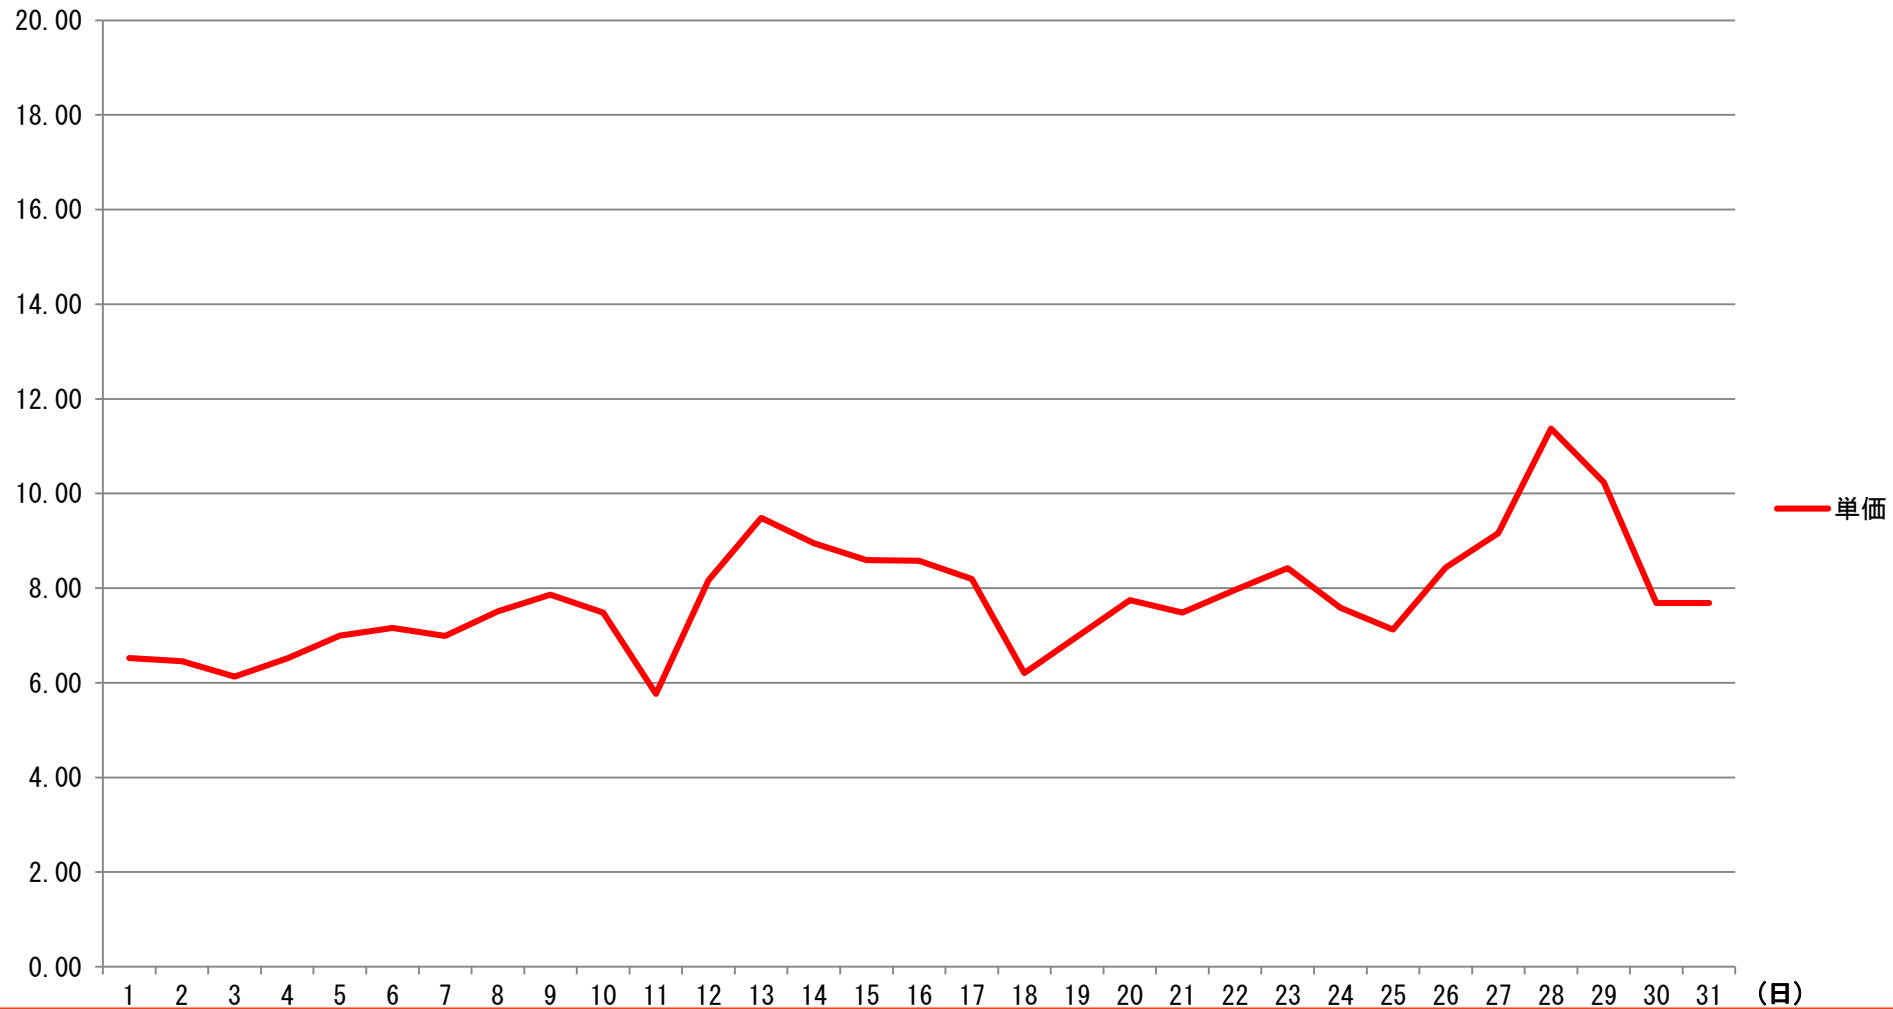

2021年4月度 東北電力エリア単価表

【単価表】 1コマあたりの単価(円) [税込]

日付	1	2	3	4	5	6	7	8	9	10	11	12	13	14	15	16	17	18	19	20	21	22	23	24	25	26	27	28	29	30	31	32	33	34	35	36	37	38	39	40	41	42	43	44	45	46	47	48			
	00	01	01	02	02	03	03	04	04	05	05	06	06	07	07	08	08	09	09	10	10	11	11	12	12	13	13	14	14	15	15	16	16	17	17	18	18	19	19	20	20	21	21	22	22	23	23	24			
	:	:	:	:	:	:	:	:	:	:	:	:	:	:	:	:	:	:	:	:	:	:	:	:	:	:	:	:	:	:	:	:	:	:	:	:	:	:	:	:	:	:	:	:	:	:	:	:	:	:	:
	30	00	30	00	30	00	30	00	30	00	30	00	30	00	30	00	30	00	30	00	30	00	30	00	30	00	30	00	30	00	30	00	30	00	30	00	30	00	30	00	30	00	30	00	30	00	30	00			
4/1	7	6	6	6	6	6	6	6	6	6	7	7	7	6	6	6	6	6	5	5	5	5	5	5	4	4	5	5	5	6	6	6	8	8	8	7	8	8	8	8	8	8	8	8	7	6	6	6	6		
4/2	6	6	6	6	6	6	7	7	6	6	7	7	6	6	6	6	6	6	5	5	5	5	5	5	4	4	5	5	6	6	6	7	8	8	8	8	8	8	8	8	7	8	8	8	8	8	6	6	7	6	
4/3	7	6	6	6	7	7	8	7	7	8	8	8	7	6	6	6	6	6	5	5	5	3	1	4	3	4	4	1	5	5	5	5	6	6	8	8	8	9	8	8	8	8	8	8	7	6	6	6	6		
4/4	6	6	6	6	6	6	6	6	6	6	6	6	6	6	6	6	5	5	5	5	6	6	6	6	6	6	6	6	7	7	8	8	8	8	8	9	8	8	8	8	8	8	8	7	7	7	6	6	6	6	
4/5	6	6	6	6	6	6	6	6	6	6	6	6	6	6	7	7	8	8	7	7	7	6	7	6	6	6	7	7	7	6	6	7	8	9	9	9	9	9	9	9	9	8	8	8	8	8	8	8	7		
4/6	7	6	6	6	6	7	8	8	8	8	9	8	8	7	6	6	6	6	5	5	5	5	5	5	5	5	5	5	6	6	6	6	6	8	8	9	10	10	9	9	9	9	9	9	9	9	8	8	8	8	
4/7	8	7	7	7	7	7	8	8	8	8	8	8	8	7	6	6	6	6	6	5	5	5	5	5	3	1	4	5	5	5	6	6	8	8	9	10	10	11	9	9	8	8	8	8	8	8	8	8	7		
4/8	7	6	6	6	7	7	7	7	8	8	8	8	8	8	7	6	6	6	6	6	6	5	5	5	3	4	5	6	6	6	7	8	8	9	10	11	11	11	11	11	11	10	9	8	9	8	8	8			
4/9	7	7	6	7	7	8	8	8	8	8	9	8	8	7	6	6	6	6	6	6	6	5	4	3	3	1	5	5	6	7	8	8	9	9	11	11	12	11	11	11	10	9	8	10	8	8	8	8			
4/10	10	8	8	8	8	8	8	8	10	10	10	9	8	8	6	6	6	6	5	5	5	4	3	3	1	5	5	5	6	6	6	7	8	9	10	11	10	10	10	10	9	9	10	9	9	10	9	9			
4/11	9	8	8	8	8	8	8	8	9	8	9	8	7	6	6	6	5	4	0	0	0	0	0	0	0	0	0	0	0	5	5	6	6	8	8	9	10	9	9	9	9	9	8	8	8	8	8	8			
4/12	8	7	7	7	7	8	8	8	8	8	10	9	10	8	7	6	6	6	6	5	5	5	4	4	3	4	5	5	6	6	8	10	10	12	10	12	12	12	11	10	10	10	9	9	9	9	9	8			
4/13	8	7	7	7	7	8	8	8	8	8	8	8	8	8	8	9	9	9	9	9	9	7	9	7	9	9	9	12	13	13	13	12	12	10	11	10	9	10	10	10	9	9	8	8	8	7	7	8	7		
4/14	8	7	7	7	7	8	8	8	9	8	9	9	9	8	8	8	8	6	6	5	5	7	5	5	4	4	5	5	5	7	7	11	11	11	11	12	13	14	13	11	11	11	10	9	10	9	9	9			
4/15	8	8	7	7	8	8	8	8	8	10	11	12	11	9	6	6	6	6	6	5	3	3	0	0	0	0	0	0	5	6	6	7	7	9	10	12	13	17	12	12	12	12	12	12	12	12	10	9	8		
4/16	8	7	7	7	7	8	8	8	9	9	9	9	9	8	7	7	7	7	6	5	5	5	5	5	5	5	5	6	7	8	8	8	9	11	12	11	12	12	12	11	11	11	10	9	9	9	9	8	8		
4/17	8	8	8	8	8	8	8	8	8	8	8	8	7	7	7	8	8	8	8	8	8	8	8	8	8	8	8	8	8	8	8	8	8	8	9	9	10	11	9	9	8	8	8	8	8	8	8	7	7		
4/18	6	6	6	6	6	6	7	7	7	7	7	7	6	6	5	5	5	5	5	1	0	0	0	1	4	4	5	5	5	5	5	5	5	6	6	7	9	9	9	9	8	8	8	8	8	8	8	7	6	6	
4/19	6	6	6	6	6	6	6	6	7	8	8	8	8	8	6	6	6	6	5	5	5	5	5	5	0	0	5	5	5	5	6	6	8	8	8	11	11	12	11	10	10	9	9	9	9	9	9	8	8		
4/20	9	8	8	8	8	8	8	8	8	9	9	8	8	7	6	6	6	5	4	0	0	0	0	0	0	0	0	0	1	4	5	5	6	8	8	9	10	11	11	11	11	11	10	9	9	9	9	9	9		
4/21	8	8	7	7	8	8	8	8	7	7	8	8	8	6	5	5	0	1	0	0	0	0	0	0	0	0	0	4	5	5	6	8	7	9	9	10	11	11	10	10	9	9	8	8	8	8	8	8			

2021年4月度 東京電力エリア単価推移

単価

単価 (円)