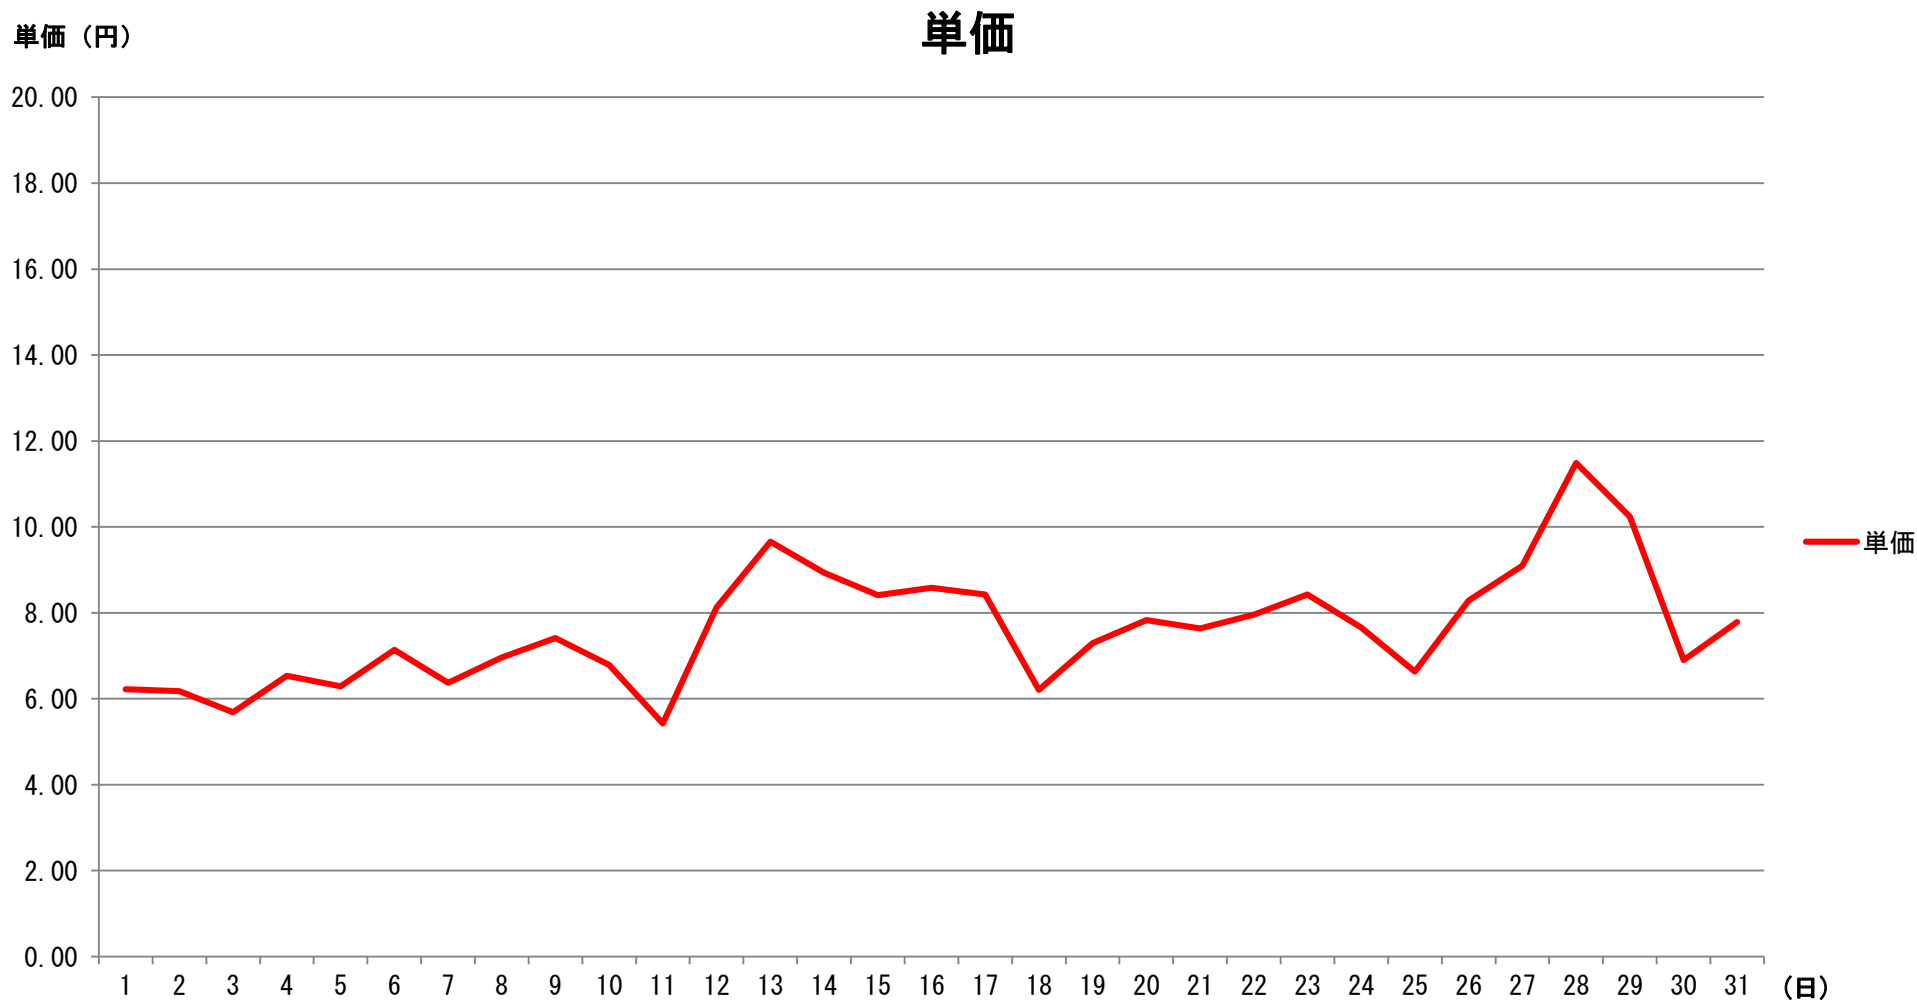

2021年4月度 中国電力エリア単価推移

2021年4月度 中国電力エリア単価表

【単価表】 1コマあたりの単価(円) 【税込】

日付	1	2	3	4	5	6	7	8	9	10	11	12	13	14	15	16	17	18	19	20	21	22	23	24	25	26	27	28	29	30	31	32	33	34	35	36	37	38	39	40	41	42	43	44	45	46	47	48			
00	01	01	02	02	03	03	04	04	05	05	06	06	07	07	08	08	09	09	10	10	11	11	12	12	13	13	14	14	15	15	16	16	17	17	18	18	19	19	20	20	21	21	22	22	23	23	24				
30	00	30	00	30	00	30	00	30	00	30	00	30	00	30	00	30	00	30	00	30	00	30	00	30	00	30	00	30	00	30	00	30	00	30	00	30	00	30	00	30	00	30	00	30	00	30	00	30	00		
4/1	7	6	6	6	6	6	6	6	6	7	7	7	6	6	6	6	6	6	6	6	5	5	5	5	4	4	5	5	5	5	6	6	8	8	7	7	7	7	7	7	8	7	7	7	6	6	6	6	6		
4/2	6	6	6	6	6	6	7	7	6	6	7	7	6	6	6	6	6	6	5	5	5	4	4	4	4	2	4	5	5	6	6	7	6	8	8	8	8	8	7	7	7	7	8	8	8	8	7	6	6	6	6
4/3	7	6	6	6	7	7	8	7	7	8	8	8	7	6	6	6	6	6	5	5	5	3	1	0	0	0	0	0	4	5	5	6	6	8	8	8	8	9	8	8	8	8	8	8	8	7	6	6	6	6	
4/4	6	6	6	6	6	6	6	6	6	6	6	6	6	6	6	6	5	5	6	6	6	6	6	6	6	6	6	7	7	8	8	8	8	8	8	9	8	8	8	8	8	8	8	7	7	7	6	6	6	6	
4/5	6	6	6	6	6	6	6	6	6	6	6	6	7	6	7	7	8	8	6	5	5	5	5	5	1	2	5	5	5	5	5	6	6	7	9	9	9	9	9	9	8	8	8	8	8	8	8	8	7		
4/6	7	6	6	6	6	7	8	8	8	8	9	8	8	7	6	6	6	6	6	6	6	6	5	5	5	5	6	6	6	6	6	6	8	8	9	10	10	9	9	9	9	9	9	9	8	8	8	8	8		
4/7	8	7	7	7	7	7	8	8	8	8	8	8	8	7	6	6	6	6	5	5	4	0	3	0	0	0	0	5	4	4	5	5	6	8	9	10	10	11	9	9	8	8	8	8	8	8	8	8	7		
4/8	7	6	6	6	7	7	7	7	8	8	8	8	9	8	7	6	6	6	5	5	4	4	4	5	0	0	5	5	5	5	6	7	8	9	10	11	11	10	10	10	10	10	9	8	9	8	8	8			
4/9	7	7	6	7	7	8	8	8	8	8	9	9	8	7	7	6	6	6	6	5	5	5	5	5	4	1	5	5	5	5	6	6	9	9	11	11	12	11	11	11	10	9	8	10	8	8	8				
4/10	10	8	8	8	8	9	11	11	10	10	10	10	9	8	8	6	6	6	5	5	1	0	0	0	0	0	0	1	5	5	6	7	8	9	10	11	10	10	10	10	10	9	9	10	9	9	9				
4/11	9	8	8	8	8	8	8	8	9	8	9	8	7	6	6	5	0	0	0	0	0	0	0	0	0	0	0	0	2	4	5	7	8	9	11	9	9	9	9	8	8	8	8	8	8	8					
4/12	8	7	7	7	7	8	8	8	8	8	10	9	10	8	7	6	6	6	6	6	5	6	5	6	6	5	5	6	6	7	8	8	10	10	12	12	12	11	10	10	10	9	9	9	9	9	8				
4/13	8	7	7	7	7	8	8	8	8	8	8	8	8	8	8	8	9	10	12	14	14	12	12	12	12	9	9	12	13	13	13	12	12	10	11	10	10	10	9	9	8	8	8	8	8	8	8	7			
4/14	8	7	7	7	7	8	8	8	8	9	8	9	9	8	8	8	8	8	8	7	7	8	7	7	6	6	6	7	8	8	9	11	11	11	11	12	13	14	13	11	11	11	10	9	10	9	9	9			
4/15	8	8	7	7	8	8	8	8	8	10	11	14	12	9	6	6	6	6	6	6	5	5	5	5	5	5	5	5	4	5	6	7	7	9	10	12	13	17	12	12	12	12	12	12	12	10	9	8			
4/16	8	7	7	7	7	8	8	8	9	9	9	9	9	8	7	7	7	8	8	8	7	7	7	7	6	6	7	7	8	8	8	9	11	12	11	12	12	12	11	11	11	10	9	9	9	9	8	8			
4/17	8	8	8	8	8	8	8	8	8	8	8	8	7	7	7	8	8	11	10	10	11	11	9	8	8	8	8	8	8	8	8	8	8	7	8	8	9	10	11	9	9	8	8	8	8	8	8	7	7		
4/18	6	6	6	6	6	6	7	7	7	7	7	7	6	6	5	5	1	0	5	4	2	4	2	4	4	4	4	5	4	5	5	5	5	5	5	6	7	9	9	11	12	11	10	9	9	8	8	8	7	6	
4/19	6	6	6	6	7	7	7	8	10	8	10	8	8	13	6	6	6	6	5	5	5	5	5	5	0	0	5	5	5	6	6	8	8	8	11	11	12	11	10	10	9	9	9	9	9	9	8	8			
4/20	9	8	8	8	8	9	10	10	10	11	11	8	8	7	6	6	6	6	6	5	5	5	5	5	4	4	5	5	5	6	6	7	8	8	9	10	11	11	11	11	11	10	9	9	9	9	9	9			
4/21	8	8	7	7	8	8	8	8	11	11	11	15	12	8	6	6	6	6	6	5	5	5	5	5	2	2	5	4	5	5	5	6	8	8	9	9	10	11	11	10	10	9	10	8	9	8	9	8			
4/22	8	7	7	7	8	8	8	8	8	8	8	8	9	8	7	6	6	6	6	6	6	6	6	6	6	6	6	6	6	6	6	6	6	6	6	6	6	6	6	6	6	6	6	6	6	6	6	6	6