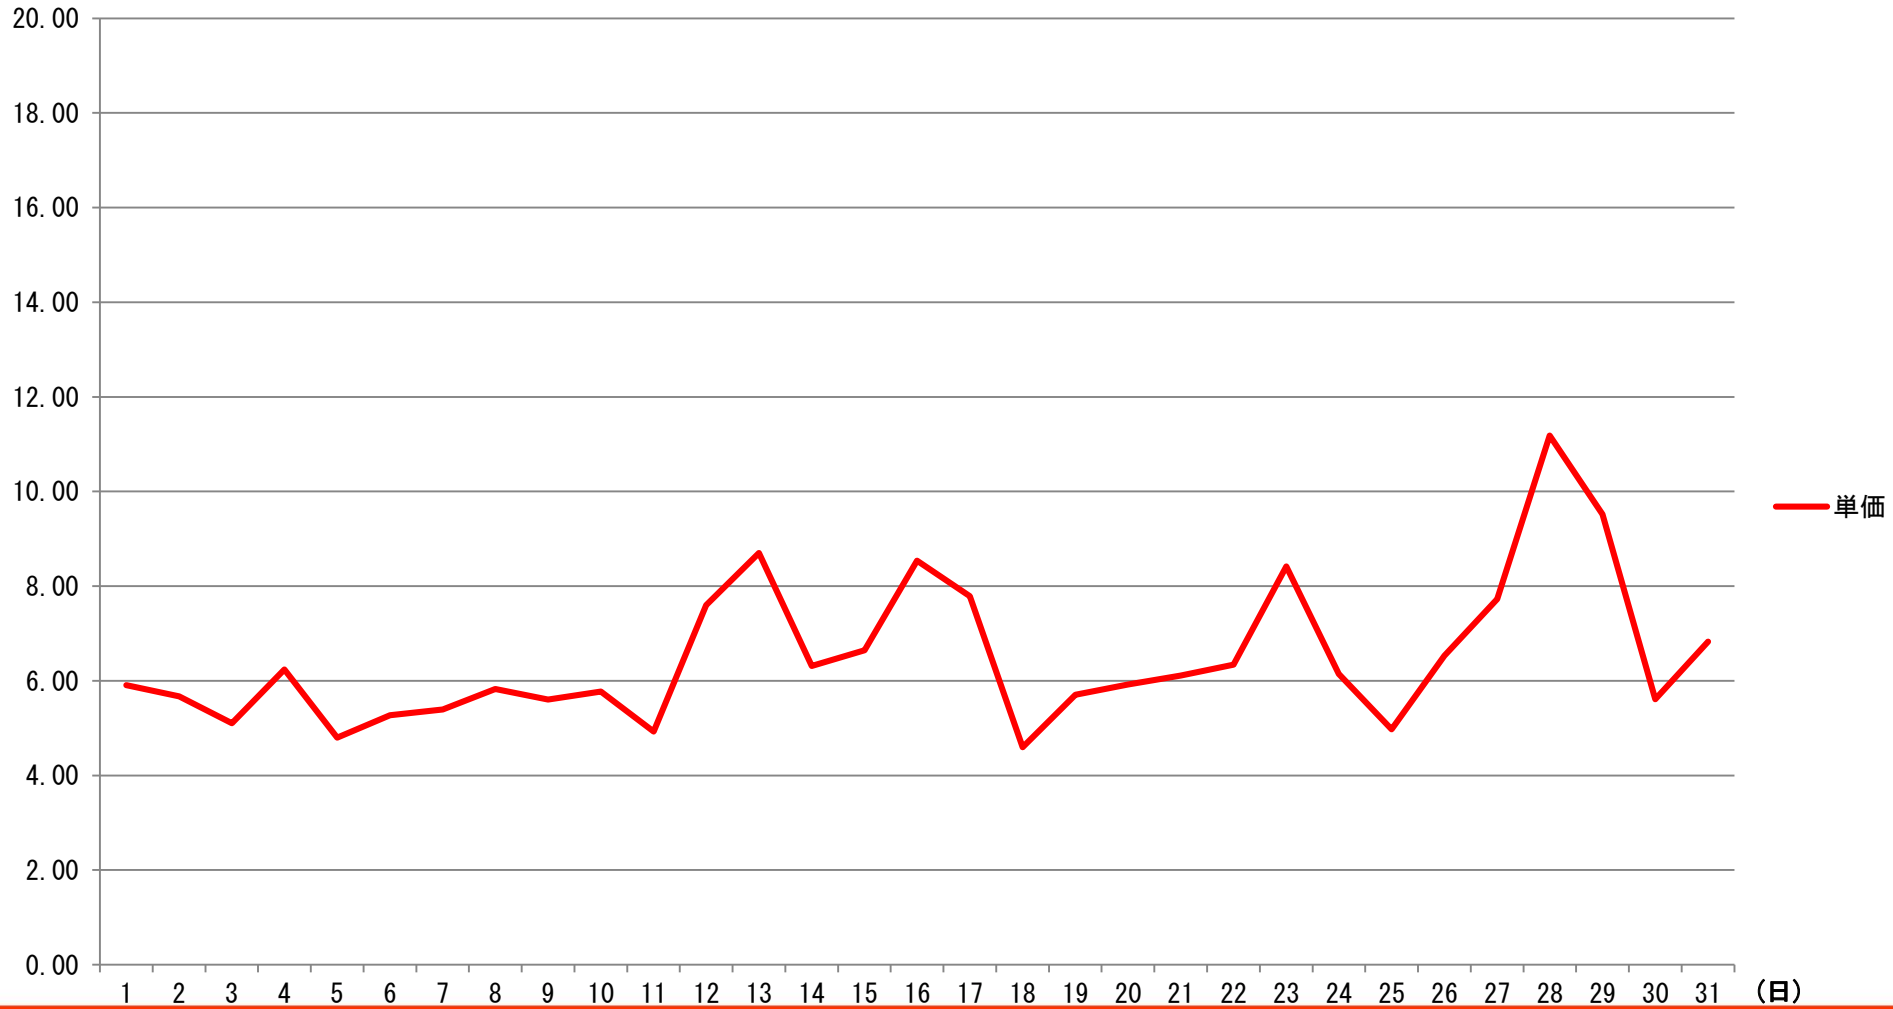

2021年4月度 九州電力エリア単価推移

単価 (円)

単価

2021年4月度 九州電力エリア単価表

【単価表】 1コマあたりの単価(円) 【税込】

日付	1	2	3	4	5	6	7	8	9	10	11	12	13	14	15	16	17	18	19	20	21	22	23	24	25	26	27	28	29	30	31	32	33	34	35	36	37	38	39	40	41	42	43	44	45	46	47	48		
00	01	01	02	02	03	03	04	04	05	05	06	06	07	07	08	08	09	09	10	10	11	11	12	12	13	13	14	14	15	15	16	16	17	17	18	18	19	19	20	20	21	21	22	22	23	23	24			
30	00	30	00	30	00	30	00	30	00	30	00	30	00	30	00	30	00	30	00	30	00	30	00	30	00	30	00	30	00	30	00	30	00	30	00	30	00	30	00	30	00	30	00	30	00	30	00	30	00	
4/1	6	6	6	6	6	6	6	6	6	6	6	6	6	6	6	6	6	6	6	6	5	5	5	5	0	0	5	5	5	5	6	6	6	6	6	7	7	7	7	7	8	7	7	6	6	6	6	6	6	
4/2	6	6	6	6	6	6	6	6	6	6	6	6	6	6	6	6	6	6	6	5	5	5	4	0	0	0	0	4	5	5	6	6	6	6	6	6	8	7	7	7	7	8	8	8	7	6	6	6	6	6
4/3	6	6	6	6	6	6	8	7	7	8	8	8	6	6	6	6	6	6	5	5	5	0	0	0	0	0	0	0	0	0	5	6	6	6	6	6	9	8	7	6	6	8	6	6	6	6	6	6	6	
4/4	6	6	6	6	6	6	6	6	6	6	6	6	6	6	6	6	5	5	6	6	6	6	6	6	6	6	6	6	6	6	6	6	6	6	8	8	8	8	8	8	7	7	7	6	6	6	6	6	6	
4/5	6	6	6	6	6	6	6	6	6	6	6	6	7	6	6	6	6	6	6	0	0	0	0	0	0	0	0	0	0	0	0	0	0	6	6	6	7	9	9	9	8	8	8	8	8	8	8	8	7	7
4/6	6	6	6	6	6	7	8	8	8	8	9	8	8	7	6	6	6	6	0	0	0	0	0	0	0	0	0	0	0	0	0	0	6	6	6	9	10	10	9	9	9	9	9	9	8	8	8	8	8	
4/7	8	6	6	7	7	7	8	8	8	8	8	8	8	8	6	6	6	6	6	0	0	0	0	0	0	0	0	0	0	0	0	6	6	6	9	10	11	9	9	8	8	8	8	8	8	8	8	8	7	
4/8	7	6	6	6	7	7	7	7	8	8	8	8	9	8	6	6	6	6	5	0	0	0	0	0	0	0	0	0	0	0	6	6	6	6	10	11	11	9	9	9	9	9	9	9	8	9	8	8	8	
4/9	7	7	6	7	7	8	8	8	8	8	9	9	8	7	6	6	6	6	0	0	0	0	0	0	0	0	0	0	0	0	6	6	6	9	11	12	11	9	9	9	9	9	9	8	9	8	8	8	8	
4/10	9	8	8	8	8	9	11	11	10	10	10	10	8	8	6	6	0	0	0	0	0	0	0	0	0	0	0	0	0	0	6	6	9	10	11	10	9	9	9	9	9	9	9	9	9	9	9	9	9	
4/11	9	7	7	8	8	8	8	8	9	8	9	8	7	6	6	6	0	0	0	0	0	0	0	0	0	0	0	0	0	0	6	6	9	11	9	8	9	9	9	9	8	8	8	8	8	6	6	6		
4/12	6	6	6	6	6	8	8	8	8	8	9	9	9	6	6	6	6	6	6	6	5	6	5	5	5	5	6	6	7	8	8	9	9	9	9	9	9	9	9	9	9	9	9	9	9	9	9	9	8	7
4/13	8	7	7	7	7	8	8	8	8	8	8	8	8	8	8	8	8	9	9	9	9	9	9	9	9	9	9	9	9	9	9	9	9	9	9	10	10	10	10	10	9	8	8	8	8	8	8	8	8	7
4/14	8	7	7	7	7	8	8	8	9	8	9	9	9	8	6	6	6	6	6	0	0	0	0	0	0	0	0	0	0	0	6	6	6	9	13	14	13	10	11	11	10	9	9	9	9	9	9	9	9	
4/15	8	8	7	7	8	8	8	8	8	10	11	14	12	9	6	6	6	6	6	0	0	0	0	0	0	0	0	0	0	6	6	9	12	13	17	12	12	12	9	12	9	9	9	9	9	9	9	8		
4/16	8	7	7	7	7	8	8	8	9	9	9	9	9	8	7	7	7	8	8	8	7	7	7	7	6	6	7	7	8	8	8	9	9	12	11	12	12	12	11	11	11	10	9	9	9	9	9	8	8	
4/17	8	8	8	8	8	8	8	8	8	8	8	8	7	7	7	7	8	8	9	9	8	8	7	7	7	6	6	6	6	6	7	8	7	8	8	8	9	9	9	9	8	8	8	8	8	8	8	7	7	
4/18	6	6	6	6	6	6	7	7	7	7	7	7	6	6	5	0	0	0	0	0	0	0	0	0	0	0	0	0	0	0	6	9	9	11	12	11	10	9	9	8	8	8	8	8	8	8	7	6		
4/19	6	6	6	6	7	7	7	8	10	8	10	8	8	13	6	6	6	0	0	0	0	0	0	0	0	0	0	0	0	6	8	11	11	12	11	10	10	9	9	9	9	9	9	9	9	9	8	8		
4/20	9	8	8	8	8	9	10	10	10	11	11	8	8	7	6	6	1	0	0	0	0	0	0	0	0	0	0	0	0	6	9	10	11	11	11	11	11	11	10	9	9	9	9	9	9	9	9	9	9	
4/21	8	8	7	7	8	8	8	8	11	11	11	15	12	8	6	6	6	0	0	0	0	0	0	0	0	0	0	0	0	6	6	9	9	10	11	11	10	10	9	10	8	9	8	9	8	9	8	8		
4/22	8	7	7	7	8	8	8	8	8	8	8	8	9	8	7	6	6	6	5	0	0	0	0	0	0	0	0	0	6	6	11	11	11	11	12	12	11	11	12	11	11	11	11	11	10	9	9	9	8