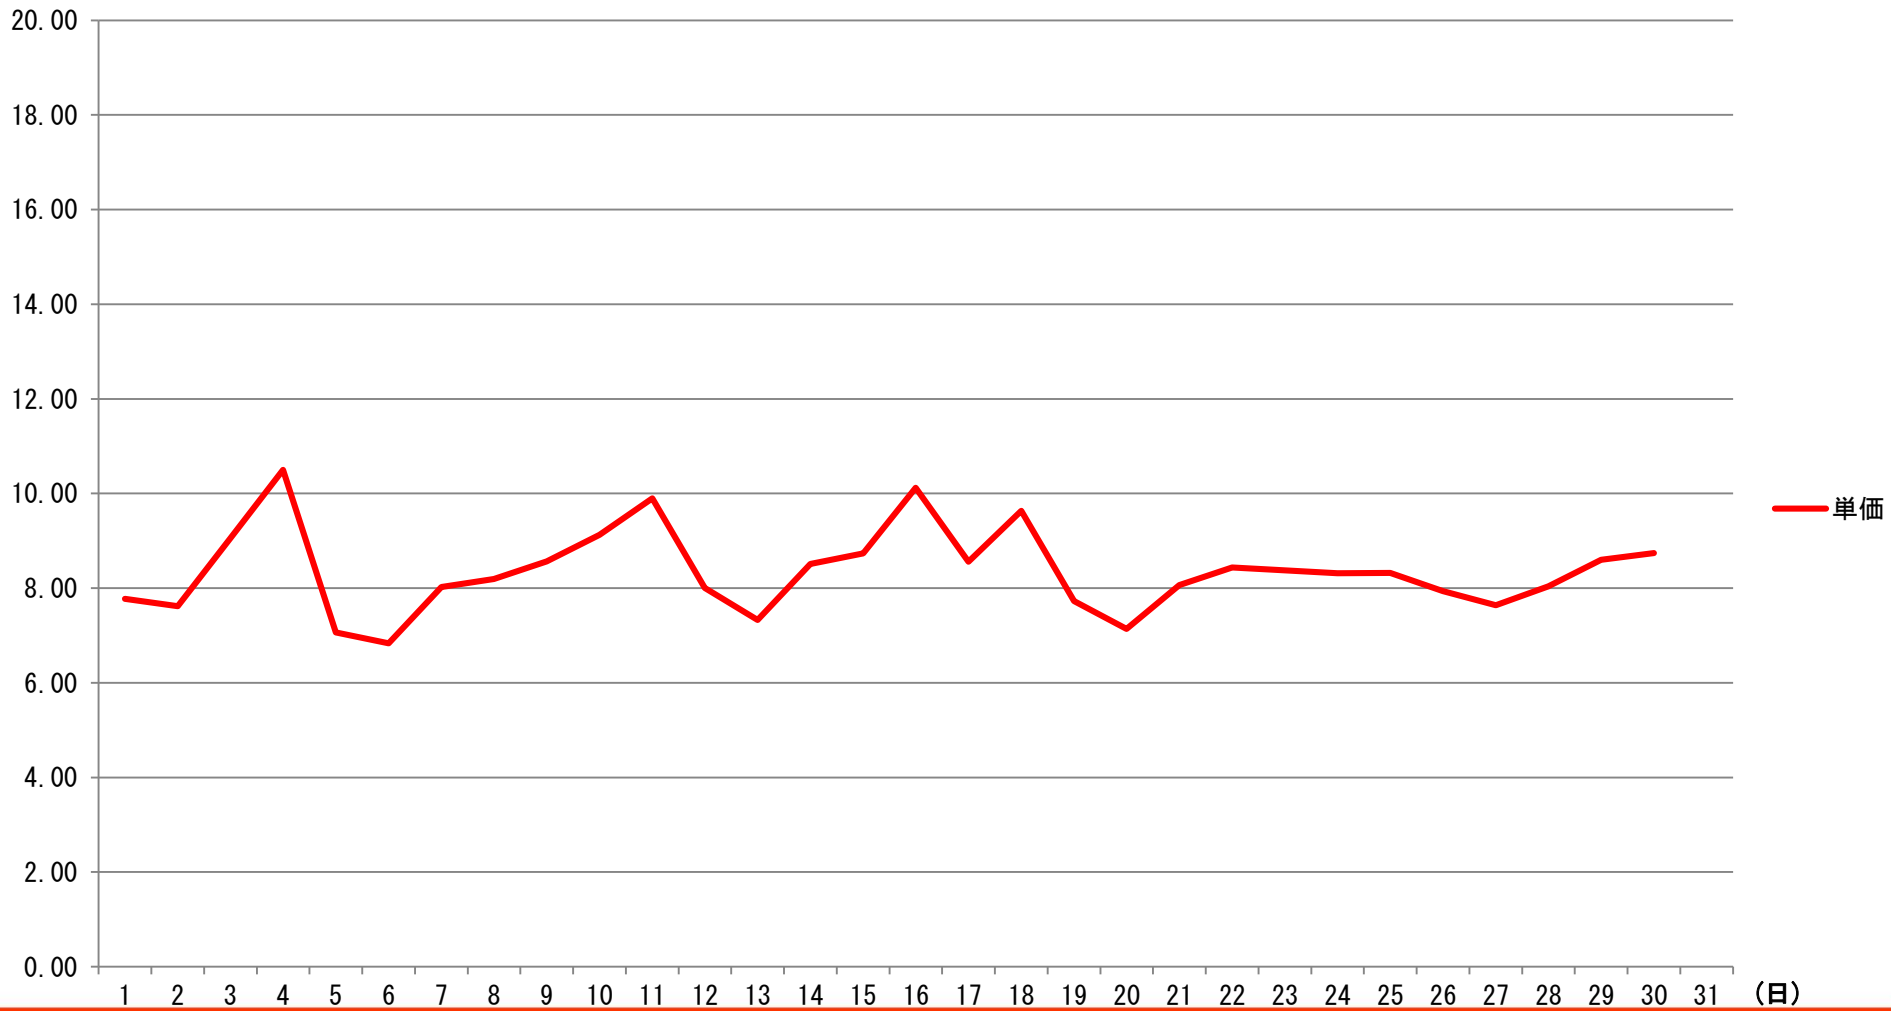

2021年6月度 中部電力エリア単価推移

単価 (円)

単価

2021年6月度 中部電力エリア単価表

【単価表】 1コマあたりの単価(円) [税込]

日付	1	2	3	4	5	6	7	8	9	10	11	12	13	14	15	16	17	18	19	20	21	22	23	24	25	26	27	28	29	30	31	32	33	34	35	36	37	38	39	40	41	42	43	44	45	46	47	48			
	00	01	01	02	02	03	03	04	04	05	05	06	06	07	07	08	08	09	09	10	10	11	11	12	12	13	13	14	14	15	15	16	16	17	17	18	18	19	19	20	20	21	21	22	22	23	23	24			
	:	:	:	:	:	:	:	:	:	:	:	:	:	:	:	:	:	:	:	:	:	:	:	:	:	:	:	:	:	:	:	:	:	:	:	:	:	:	:	:	:	:	:	:	:	:	:	:	:	:	
	30	00	30	00	30	00	30	00	30	00	30	00	30	00	30	00	30	00	30	00	30	00	30	00	30	00	30	00	30	00	30	00	30	00	30	00	30	00	30	00	30	00	30	00	30	00	30	00			
6/1	7	8	7	7	7	8	9	9	9	9	9	8	7	7	6	6	5	6	6	6	6	6	6	6	5	5	5	6	6	7	7	9	9	9	9	9	9	10	10	10	9	9	9	9	9	9	8	8	7		
6/2	7	7	7	7	7	7	7	7	8	8	8	7	7	7	9	9	9	9	7	7	7	7	7	6	6	7	7	7	7	7	9	9	9	9	9	9	9	10	10	9	9	9	8	8	8	7	7	7			
6/3	9	8	8	8	9	9	9	9	9	9	9	11	7	6	6	8	8	7	9	7	9	9	9	9	10	7	7	10	9	9	10	11	9	11	11	10	10	10	10	10	9	10	11	9	9	10	8	7	7		
6/4	9	9	7	7	7	7	8	9	10	11	10	8	7	8	8	9	11	12	17	17	17	13	13	13	11	11	15	13	12	12	12	12	13	12	12	12	11	11	11	11	9	10	9	9	9	9	8	7	7		
6/5	7	8	8	8	8	8	8	7	8	8	7	6	6	6	6	6	6	6	6	6	5	6	6	6	6	6	6	6	6	6	7	7	7	8	8	8	8	9	9	8	8	8	8	8	8	9	9	7	7		
6/6	7	7	7	7	7	7	7	7	7	7	7	7	7	6	6	6	6	6	6	6	6	6	5	6	7	6	5	5	5	5	5	5	7	7	7	8	9	9	9	9	9	9	8	8	8	8	7	8	7		
6/7	7	7	7	7	7	7	7	7	8	8	7	7	7	6	7	7	7	9	7	8	8	8	8	7	7	7	7	7	8	8	9	9	10	10	10	10	10	10	10	9	9	8	8	10	9	9	8	7	8		
6/8	9	9	8	8	8	8	8	8	8	10	9	8	7	6	6	6	6	6	6	6	6	7	9	9	6	6	7	9	8	8	9	9	9	9	9	9	9	9	10	9	9	9	9	8	10	9	9	9			
6/9	9	9	8	8	8	8	8	8	9	10	10	8	7	7	6	6	7	9	7	7	6	6	7	7	6	6	7	7	7	7	9	11	13	12	12	11	10	11	10	10	9	11	10	11	9	9	8	7	8		
6/10	9	9	8	8	8	8	9	10	9	10	9	9	8	8	7	7	9	7	7	7	7	7	7	7	7	7	7	8	9	9	11	11	9	11	11	12	12	14	13	11	12	11	10	9	11	9	9	9			
6/11	9	8	8	8	8	8	9	10	11	11	11	8	8	8	8	8	8	9	9	9	9	9	9	8	8	9	10	10	17	13	10	10	17	10	13	12	13	13	11	11	9	11	9	11	9	9	8	7	7		
6/12	8	8	8	8	8	8	8	8	8	9	7	7	7	7	8	7	7	9	9	9	9	7	7	7	7	7	7	8	8	8	8	8	9	9	10	10	10	10	9	9	9	8	8	8	8	8	7	7			
6/13	7	7	7	7	7	7	7	7	7	7	7	6	6	6	6	6	6	6	6	6	6	6	6	6	6	6	6	7	7	7	7	8	8	7	7	8	8	9	10	9	8	8	8	8	8	8	8	9	9		
6/14	7	7	7	7	8	8	7	6	7	7	8	6	9	8	7	7	7	8	9	9	9	8	8	9	9	8	8	9	9	9	9	9	10	11	10	10	10	11	11	11	10	9	8	8	8	8	8	8			
6/15	9	9	8	8	7	8	8	8	9	9	8	8	7	8	7	7	7	8	8	8	8	8	8	8	8	8	8	8	8	9	9	9	11	11	12	11	11	11	11	11	11	9	9	9	9	8	9	9	10	8	
6/16	8	8	8	8	8	8	8	8	8	8	8	8	8	8	8	9	8	11	12	13	12	13	13	13	10	10	13	17	15	14	13	12	11	11	11	11	11	11	11	11	12	11	11	8	8	8	9	8	8	8	
6/17	8	8	8	7	7	8	8	8	8	8	8	8	7	7	7	7	7	8	9	9	8	8	8	8	7	7	8	9	9	9	9	9	9	9	9	9	9	9	9	11	9	11	10	10	9	10	9	9	8		
6/18	9	8	8	7	7	8	7	8	8	8	8	8	8	8	8	8	8	8	9	9	8	9	9	9	9	8	8	12	18	11	10	11	11	17	13	12	10	10	11	11	10	12	13	11	10	11	8	8	8		
6/19	9	9	8	7	7	8	8	8	8	8	8	8	8	7	7	7	7	8	7	7	7	7	7	7	7	7	7	7	7	7	7	7	8	8	8	8	8	8	10	8	10	9	8	8	8	8	7	8	7		
6/20	7	7	7	7	7	7	7	7	7	7	7	7	6	6	6	6	6	6	4	6	6	6	6	6	6	6	6	6	7	7	7	7	7	7	7	8	9	9	9	9	9	9	9	9	9	9	8	7	7	7	
6/21	7	7	7	7	7	7	8	8	8	7	8	7	7	7	6	6	7	7	7	7	7	7	7	7	7	7	6	6	7	7	7	8	9	9	10	10	10	10	10	10	11	11	10	11	9	9	9	10	10	8	8