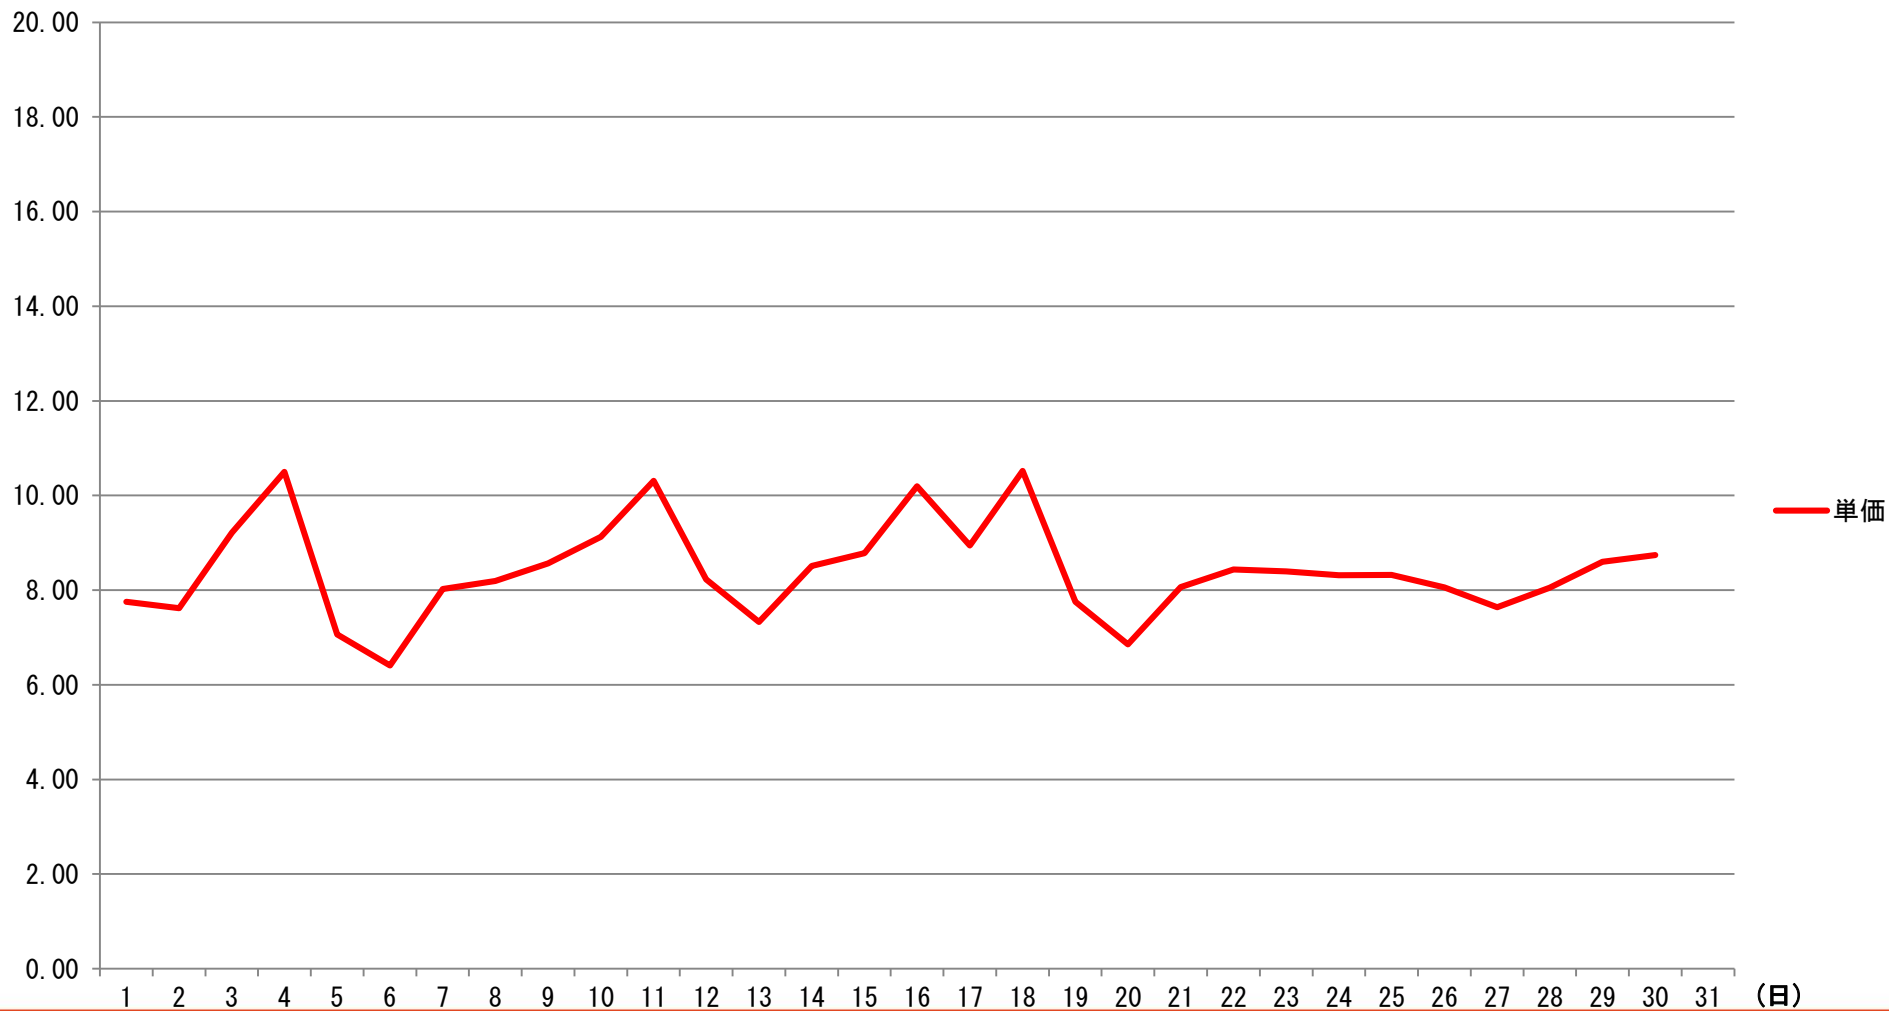

2021年6月度 北陸電力エリア単価推移

単価 (円)

単価

2021年6月度 北陸電力エリア単価表

【単価表】 1コマあたりの単価(円) [税込]

日付	1	2	3	4	5	6	7	8	9	10	11	12	13	14	15	16	17	18	19	20	21	22	23	24	25	26	27	28	29	30	31	32	33	34	35	36	37	38	39	40	41	42	43	44	45	46	47	48				
	00	01	01	02	02	03	03	04	04	05	05	06	06	07	07	08	08	09	09	10	10	11	11	12	12	13	13	14	14	15	15	16	16	17	17	18	18	19	19	20	20	21	21	22	22	23	23	24				
	:	:	:	:	:	:	:	:	:	:	:	:	:	:	:	:	:	:	:	:	:	:	:	:	:	:	:	:	:	:	:	:	:	:	:	:	:	:	:	:	:	:	:	:	:	:	:	:	:	:	:	:
6/1	7	8	7	7	7	8	9	9	9	9	9	8	7	7	6	6	5	6	6	6	6	6	5	5	5	6	6	7	7	9	9	9	9	9	9	9	10	10	10	9	9	9	9	9	9	9	9	9	8	8	7	
6/2	7	7	7	7	7	7	7	7	8	8	8	7	7	7	9	9	9	9	7	7	7	7	7	7	6	6	7	7	7	7	9	9	9	9	9	9	9	10	10	9	9	9	8	8	8	8	7	7	7	7		
6/3	9	8	8	8	9	9	9	9	9	9	11	7	6	6	8	8	7	9	7	9	9	9	10	7	7	11	11	11	11	11	11	11	11	11	10	10	10	10	10	10	9	10	11	9	9	10	8	7	7	7		
6/4	9	9	7	7	7	7	8	9	10	11	10	8	7	8	8	9	11	12	17	17	17	13	13	13	11	11	15	13	12	12	12	12	13	12	12	12	11	11	11	11	9	10	9	9	9	9	8	7	7	7		
6/5	7	8	8	8	8	8	8	7	8	8	7	6	6	6	6	6	6	6	6	6	5	6	6	6	6	6	6	6	6	7	7	7	8	8	8	8	9	9	8	8	8	8	8	8	9	9	7	7	7	7		
6/6	7	7	7	7	7	7	7	7	7	7	7	7	6	6	6	6	6	6	6	5	5	4	4	2	2	2	2	5	5	5	5	7	7	7	8	9	9	9	9	9	8	8	8	8	8	8	7	8	7	7		
6/7	7	7	7	7	7	7	7	7	8	8	7	7	7	6	7	7	7	9	7	8	8	8	8	7	7	7	7	7	8	8	9	9	10	10	10	10	10	10	10	10	10	9	9	8	8	10	9	9	8	7		
6/8	9	9	8	8	8	8	8	8	8	10	9	8	7	6	6	6	6	6	6	6	6	6	7	9	9	6	6	9	9	8	8	9	9	9	9	9	9	9	9	9	10	9	9	9	9	8	10	9	9	9		
6/9	9	9	8	8	8	8	8	8	9	10	10	8	7	7	6	6	7	9	7	7	6	6	7	7	6	6	7	7	7	7	9	11	13	12	12	11	10	11	10	10	9	11	10	11	10	11	9	9	8	7	7	
6/10	9	9	8	8	8	8	9	10	9	10	9	9	8	8	7	7	9	7	7	7	7	7	7	7	7	7	7	8	9	9	11	11	9	11	11	12	12	14	13	11	12	11	10	9	11	9	9	9	9	7		
6/11	9	8	8	8	8	8	9	10	11	11	11	8	8	8	8	8	8	9	9	9	9	9	9	8	8	9	11	12	17	15	18	17	17	12	13	12	13	13	11	11	9	11	9	11	9	11	9	9	8	7	7	
6/12	8	8	8	8	8	8	8	8	8	9	7	7	7	8	7	8	9	8	9	9	8	8	8	8	8	8	8	8	8	8	8	8	9	9	10	10	10	10	10	10	9	9	9	8	8	8	8	8	7	7		
6/13	7	7	7	7	7	7	7	7	7	7	7	8	7	7	6	6	6	6	6	6	6	6	7	7	7	7	7	7	7	8	8	7	7	8	8	9	10	9	8	8	8	8	8	8	8	8	8	8	8	9	9	
6/14	7	7	7	7	8	8	7	6	7	7	8	6	9	8	7	7	7	8	9	9	9	8	9	9	8	8	9	9	9	9	9	9	10	11	10	10	10	11	11	11	10	9	8	9	8	8	8	8	8	7		
6/15	9	9	8	8	7	8	8	8	9	9	8	8	7	8	7	7	7	8	8	8	8	8	8	8	8	8	8	8	8	9	9	9	11	11	12	11	11	11	11	11	11	9	9	9	9	8	9	9	10	8	7	
6/16	8	8	8	8	8	8	8	8	8	8	8	8	8	8	8	9	8	11	12	13	12	13	13	13	10	10	13	17	15	14	13	14	11	11	11	11	11	11	11	12	11	11	8	8	8	9	8	8	8	8	7	7
6/17	8	8	8	7	7	8	8	8	8	8	8	8	7	7	7	7	7	8	9	9	8	8	8	8	7	8	8	9	9	9	9	11	11	11	11	11	11	11	13	13	11	11	10	10	9	10	9	9	8	7	7	
6/18	9	8	8	7	7	8	7	8	8	8	8	8	8	8	8	8	8	9	11	11	11	12	11	9	9	12	18	22	22	16	13	17	13	12	10	10	11	11	10	12	13	11	10	12	13	11	10	11	8	8	8	7
6/19	9	9	8	7	7	8	8	8	8	8	8	8	7	7	7	7	8	7	7	7	7	7	7	7	7	7	7	7	7	7	7	8	8	8	8	8	8	10	9	10	9	8	8	8	8	8	7	8	7	7		
6/20	7	7	7	7	7	7	7	7	7	7	7	6	6	5	5	5	4	5	5	5	5	5	5	6	6	6	5	6	6	5	7	7	7	8	9	9	9	9	9	9	9	9	9	9	9	9	9	8	7	7	7	
6/21	7	7	7	7	7	7	8	8	8	7	8	7	7	7	6	6	7	7	7	7	7	7	7	7	6	6	7	7	7	8	9	9	10	10	10	10	10	10	11	11	10	11	9	9	9	10	10	10	8	8	8