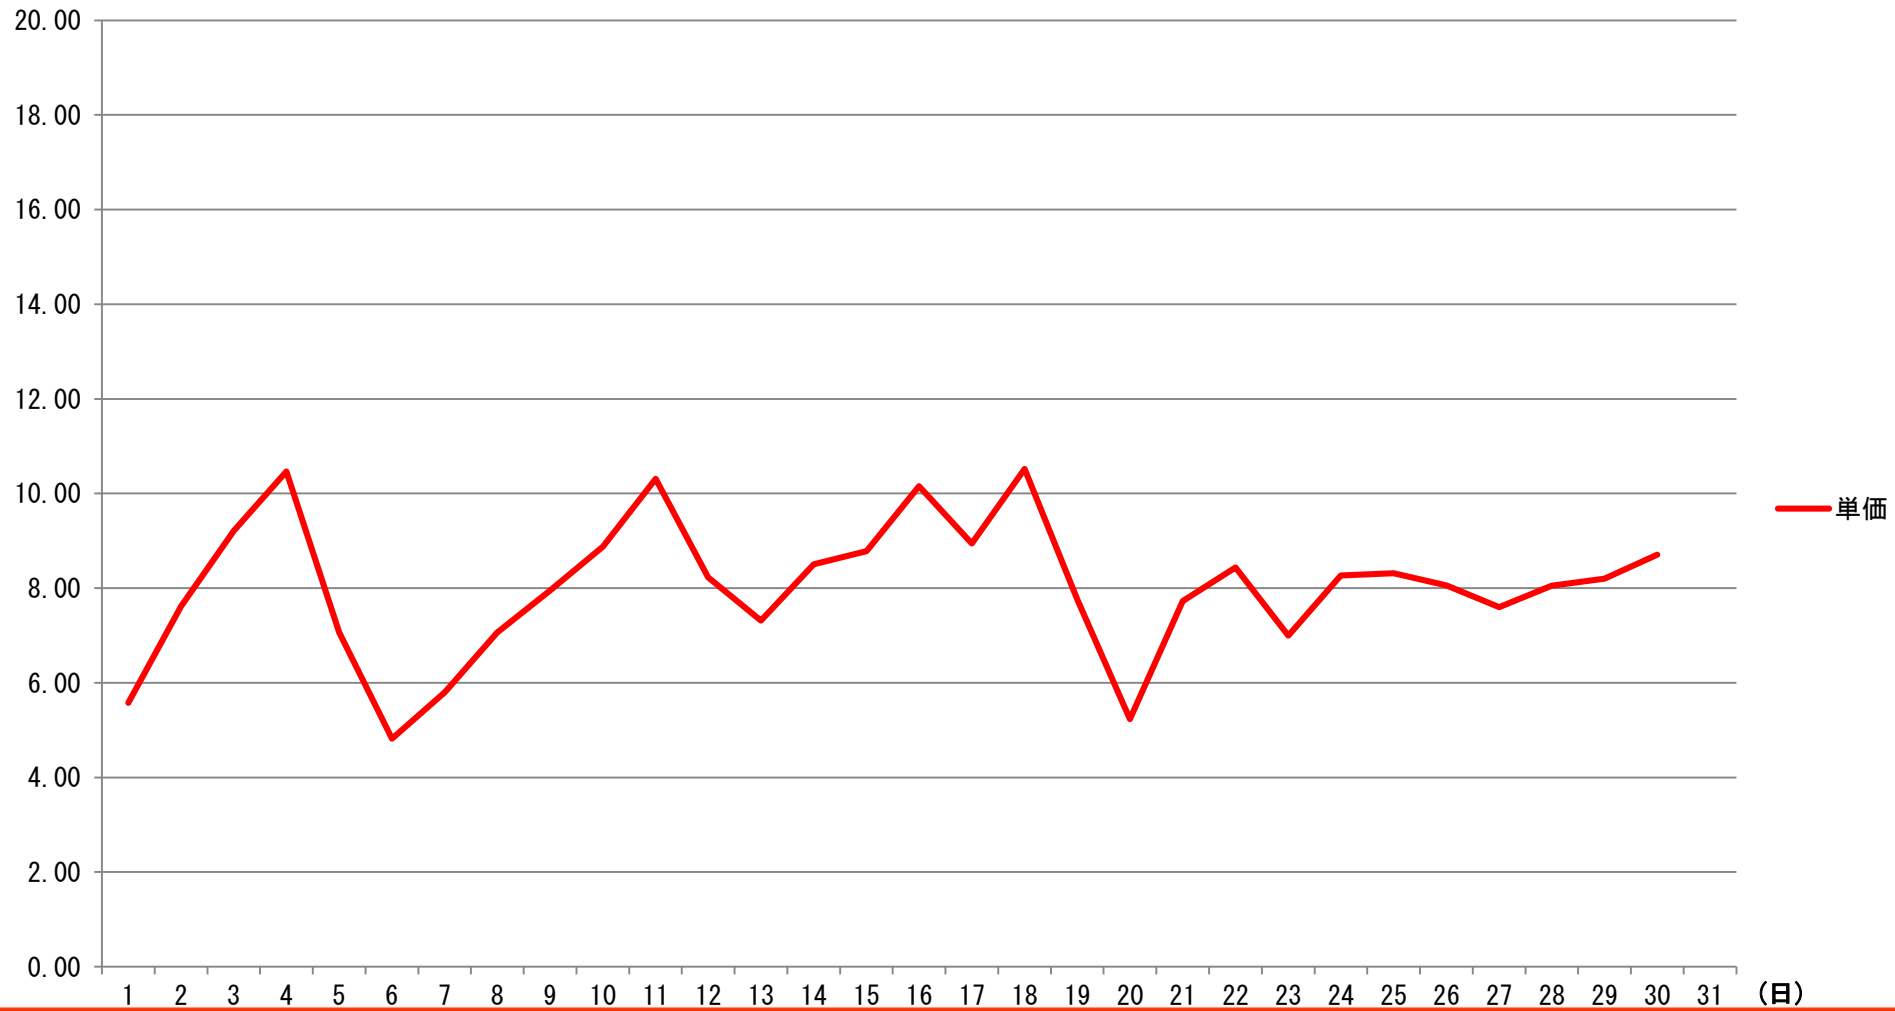

2021年6月度 九州電力エリア単価推移

単価

単価 (円)

2021年6月度 九州電力エリア単価表

【単価表】 1コマあたりの単価(円) [税込]

日付	1	2	3	4	5	6	7	8	9	10	11	12	13	14	15	16	17	18	19	20	21	22	23	24	25	26	27	28	29	30	31	32	33	34	35	36	37	38	39	40	41	42	43	44	45	46	47	48				
	00	01	01	02	02	03	03	04	04	05	05	06	06	07	07	08	08	09	09	10	10	11	11	12	12	13	13	14	14	15	15	16	16	17	17	18	18	19	19	20	20	21	21	22	22	23	23	24				
	:	:	:	:	:	:	:	:	:	:	:	:	:	:	:	:	:	:	:	:	:	:	:	:	:	:	:	:	:	:	:	:	:	:	:	:	:	:	:	:	:	:	:	:	:	:	:	:	:	:	:	:
6/1	7	8	7	7	7	8	9	9	9	9	9	8	7	7	6	0	0	0	0	0	0	0	0	0	0	0	0	0	0	0	0	6	6	9	9	9	10	10	10	9	9	9	9	9	9	9	9	8	8	7		
6/2	7	7	7	7	7	7	7	7	8	8	8	7	7	7	9	9	9	9	7	7	7	7	7	7	6	6	7	7	7	7	9	9	9	9	9	9	10	10	9	9	9	9	8	8	8	8	7	7	7			
6/3	9	8	8	8	9	9	9	9	9	9	11	7	6	6	8	8	7	9	7	9	9	9	9	10	7	7	11	11	11	11	11	11	11	10	10	10	10	10	10	9	10	11	9	9	10	8	7	7				
6/4	9	9	7	7	7	7	8	9	10	11	10	8	7	8	8	9	11	12	17	17	17	13	13	13	11	11	15	13	12	12	12	12	12	12	12	12	11	11	11	11	9	10	9	9	9	9	8	7				
6/5	7	8	8	8	8	8	8	7	8	8	7	6	6	6	6	6	6	6	6	6	6	6	6	6	6	5	6	6	6	6	6	6	6	7	7	7	8	8	8	9	9	8	8	8	8	8	9	9	7	7		
6/6	7	7	7	7	7	7	7	7	7	7	7	7	7	6	6	6	0	0	0	0	0	0	0	0	0	0	0	0	0	0	0	0	2	7	7	7	8	9	9	9	9	9	8	8	8	8	8	7	8	7		
6/7	7	7	7	7	7	7	7	7	8	8	7	7	7	6	7	7	7	5	0	0	0	0	0	0	0	0	0	0	0	0	0	6	10	10	10	10	10	10	10	10	10	10	10	9	9	8	8	10	9	9	8	
6/8	9	9	8	8	8	8	8	8	8	10	9	8	7	6	6	6	6	6	6	5	5	5	6	5	0	0	0	0	0	6	6	9	9	9	9	9	9	9	9	9	9	9	9	9	8	10	9	9	9			
6/9	9	9	8	8	8	8	8	8	8	9	10	8	7	6	6	7	7	7	7	7	5	6	5	2	0	0	0	6	6	7	7	9	11	13	12	12	11	10	10	10	9	11	10	11	10	9	9	8				
6/10	9	9	8	8	8	8	9	10	9	10	9	9	8	8	7	7	8	7	6	6	6	6	2	5	7	7	9	9	11	11	9	11	11	12	12	14	13	11	12	11	10	9	11	9	9	9						
6/11	9	8	8	8	8	8	9	10	11	11	11	8	8	8	8	8	8	8	9	9	9	9	9	9	8	8	9	11	12	17	15	18	17	17	12	13	12	13	13	11	11	9	11	9	11	9	9	8				
6/12	8	8	8	8	8	8	8	8	8	8	9	7	7	7	7	8	7	8	9	9	8	8	8	9	8	8	8	8	8	8	8	8	8	8	9	9	9	10	10	10	9	9	9	9	8	8	7	7				
6/13	7	7	7	7	7	7	7	7	7	7	8	7	7	6	6	7	7	6	6	6	6	6	6	6	6	6	6	7	7	7	7	7	8	8	7	7	8	8	9	10	10	9	8	8	8	8	8	8	9	9		
6/14	7	7	7	7	8	8	7	6	7	7	8	6	9	8	7	7	7	8	9	9	9	8	9	9	8	8	9	9	9	9	9	9	10	11	10	10	10	10	11	11	11	11	10	9	8	9	8	8	8			
6/15	9	9	8	8	7	8	8	8	9	9	8	8	7	8	7	7	7	8	8	8	8	8	8	8	8	8	8	8	8	9	9	9	11	11	12	11	11	11	11	11	11	9	9	9	9	8	9	9	10	8		
6/16	8	8	8	8	8	8	8	8	8	8	8	8	8	8	8	8	9	8	11	12	13	12	13	13	12	10	10	12	17	15	14	13	14	11	11	11	11	11	11	12	11	11	8	8	8	9	8	8	8			
6/17	8	8	8	7	7	8	8	8	8	8	8	8	7	7	7	7	7	8	9	9	8	8	8	8	7	8	8	9	9	9	9	11	11	11	11	11	11	11	11	13	13	11	11	10	10	9	10	9	9	8		
6/18	9	8	8	7	7	8	7	8	8	8	8	8	8	8	8	8	8	8	8	8	9	11	11	11	12	11	9	9	12	18	22	22	16	13	17	13	12	10	10	11	11	10	12	13	11	10	11	8	8	8		
6/19	9	9	8	7	7	8	8	8	8	8	8	8	8	7	7	7	7	8	7	7	7	7	7	7	7	7	7	7	7	7	7	7	7	8	8	8	8	8	8	10	9	10	9	8	8	8	8	7	8	7		
6/20	7	7	7	7	7	7	7	7	7	7	7	7	7	6	6	5	0	0	0	0	0	0	0	0	0	0	0	0	0	0	1	7	7	7	8	9	9	9	9	9	9	9	9	9	9	9	9	8	7	7	7	
6/21	7	7	7	7	7	8	8	8	7	8	7	7	6	6	7	7	7	6	6	6	6	6	6	6	6	6	0	7	7	7	8	9	9	10	10	10	10	10	10	10	11	11	10	11	9	9	9	10	10	8	8