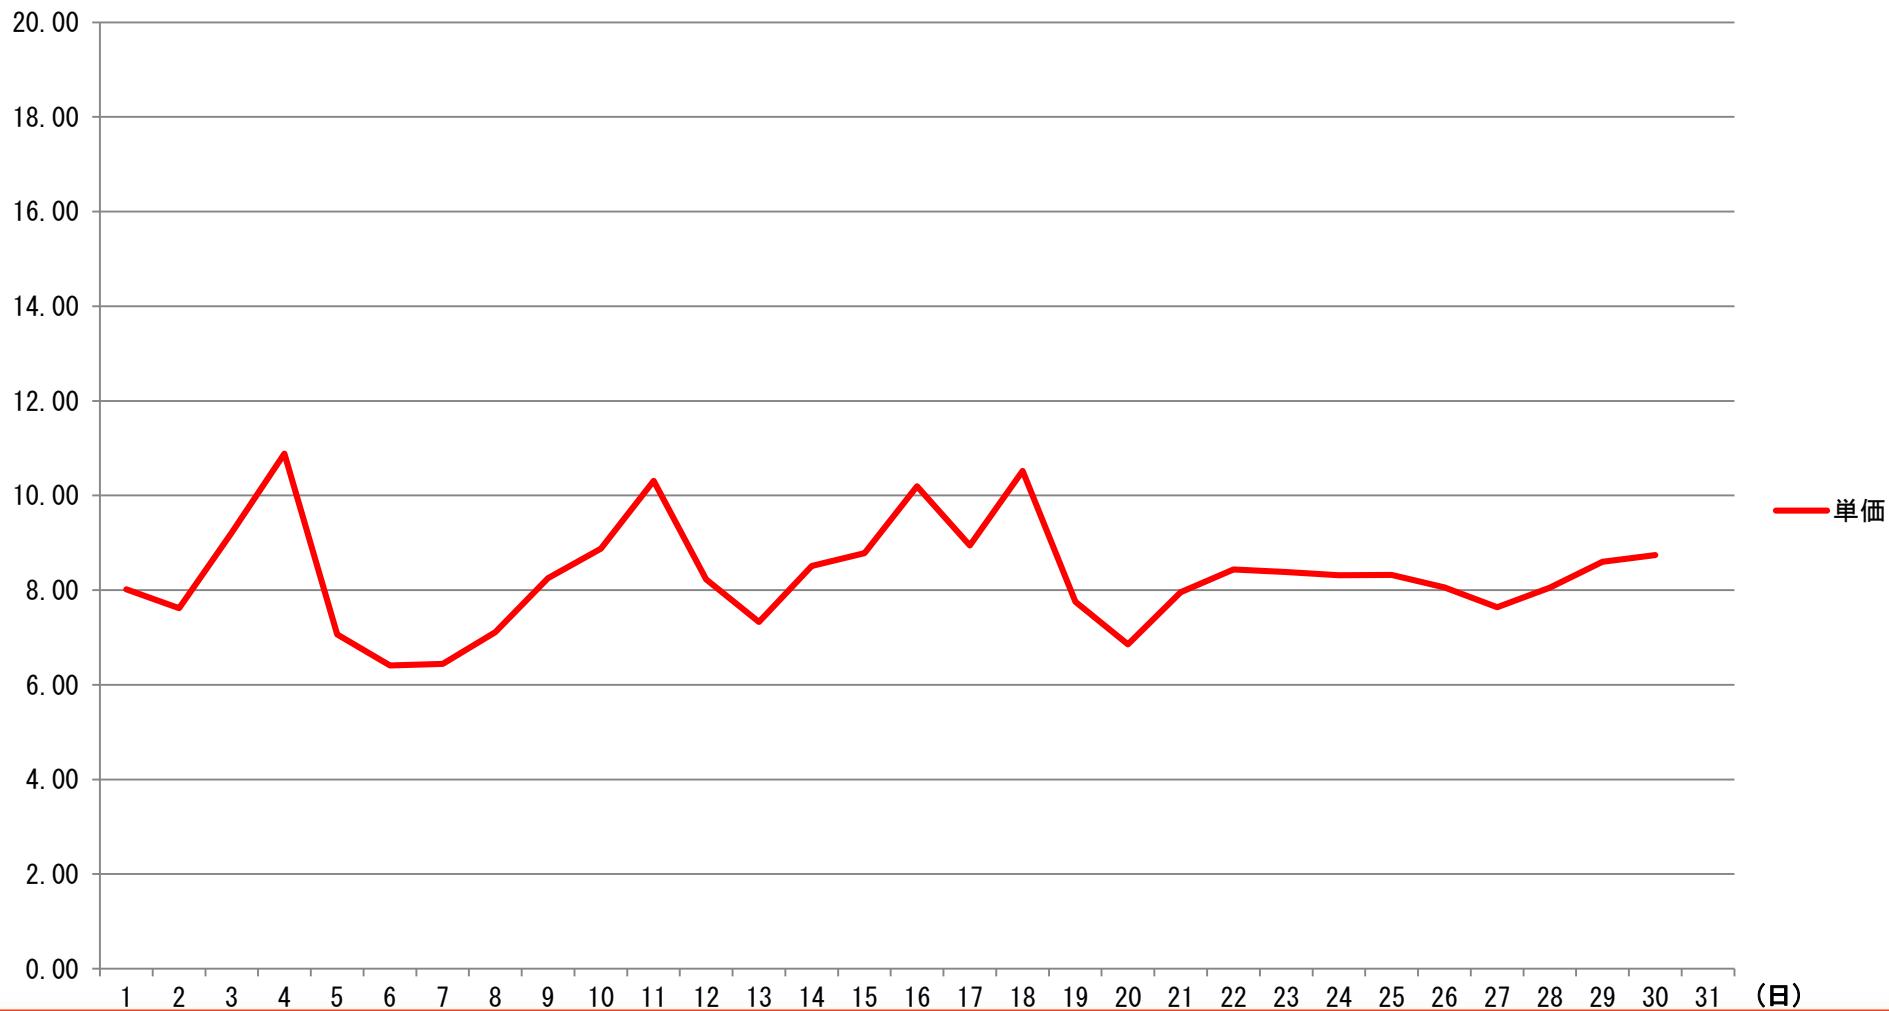

2021年6月度 四国電力エリア単価推移

単価 (円)

単価

2021年6月度 四国電力エリア単価表

【単価表】 1コマあたりの単価(円) 【税込】

日付	1	2	3	4	5	6	7	8	9	10	11	12	13	14	15	16	17	18	19	20	21	22	23	24	25	26	27	28	29	30	31	32	33	34	35	36	37	38	39	40	41	42	43	44	45	46	47	48			
	00	01	01	02	02	03	03	04	04	05	05	06	06	07	07	08	08	09	09	10	10	11	11	12	12	13	13	14	14	15	15	16	16	17	17	18	18	19	19	20	20	21	21	22	22	23	23	24			
	:	:	:	:	:	:	:	:	:	:	:	:	:	:	:	:	:	:	:	:	:	:	:	:	:	:	:	:	:	:	:	:	:	:	:	:	:	:	:	:	:	:	:	:	:	:	:	:	:	:	
	30	00	30	00	30	00	30	00	30	00	30	00	30	00	30	00	30	00	30	00	30	00	30	00	30	00	30	00	30	00	30	00	30	00	30	00	30	00	30	00	30	00	30	00	30	00	30	00			
6/1	11	10	7	11	7	8	9	9	9	9	9	8	7	7	6	6	5	6	6	6	6	6	5	5	5	6	6	7	7	9	9	9	9	9	9	10	10	10	9	9	9	9	9	9	9	10	8	7			
6/2	7	7	7	7	7	7	7	7	8	8	8	7	7	7	9	9	9	9	7	7	7	7	7	7	6	6	7	7	7	7	9	9	9	9	9	9	9	10	10	9	9	9	8	8	8	7	7	7			
6/3	9	8	8	8	9	9	9	9	9	11	7	7	6	8	8	7	9	7	9	9	9	10	7	7	11	11	11	11	11	11	11	11	11	10	10	10	10	10	9	10	11	9	9	10	8	7	7				
6/4	9	9	7	7	7	7	8	9	10	11	10	8	7	8	8	11	11	12	17	17	17	13	19	13	11	11	15	13	12	12	12	12	18	12	17	12	11	11	11	11	9	10	9	9	9	9	8	7			
6/5	7	8	8	8	8	8	8	7	8	8	7	6	6	6	6	6	6	6	6	6	6	5	6	6	6	6	6	6	6	6	6	7	7	7	8	8	8	9	9	8	8	8	8	8	8	9	9	7	7		
6/6	7	7	7	7	7	7	7	7	7	7	7	7	6	6	6	6	6	6	6	6	5	5	4	4	2	2	2	2	5	5	5	5	7	7	7	8	9	9	9	9	9	9	8	8	8	8	7	8	7		
6/7	7	7	7	7	7	7	7	7	8	8	7	7	7	6	7	7	7	5	0	0	0	0	0	2	5	5	5	5	5	4	0	6	10	10	10	10	10	10	10	10	9	9	8	8	10	9	9	8			
6/8	9	9	8	8	8	8	8	8	8	10	9	8	7	6	6	6	6	6	6	6	5	5	5	6	5	0	0	2	0	0	6	6	9	9	9	9	9	9	9	9	10	9	9	9	9	8	10	9	9	9	
6/9	9	9	8	8	8	8	8	8	9	10	10	8	7	7	6	6	7	7	7	7	5	6	5	2	5	5	5	6	6	7	7	9	11	13	12	12	11	10	11	10	10	9	11	10	11	9	9	8			
6/10	9	9	8	8	8	8	9	10	9	10	9	9	8	8	7	7	8	7	6	6	6	6	6	2	5	7	7	9	9	11	11	9	11	11	12	12	14	13	11	12	11	10	9	11	9	9	9				
6/11	9	8	8	8	8	8	9	10	11	11	11	8	8	8	8	8	8	8	9	9	9	9	9	9	8	8	9	11	12	17	15	18	17	17	12	13	12	13	13	11	11	9	11	9	11	9	9	8			
6/12	8	8	8	8	8	8	8	8	8	9	7	7	7	8	7	8	7	8	9	9	8	8	8	9	8	8	8	8	8	8	8	8	9	9	10	10	10	10	10	9	9	9	8	8	8	7	7				
6/13	7	7	7	7	7	7	7	7	7	7	7	6	6	6	6	6	6	6	6	6	6	6	6	6	6	6	6	6	7	7	7	8	8	7	7	8	9	10	10	10	9	8	8	8	8	8	8	9	9		
6/14	7	7	7	7	8	8	7	6	7	7	8	6	9	8	7	7	7	8	9	9	9	8	9	9	8	8	8	8	8	8	8	8	8	8	9	9	9	10	11	11	11	10	9	8	9	8	8	8	8		
6/15	9	9	8	8	7	8	8	8	9	9	8	8	7	8	7	7	8	8	8	8	8	8	8	8	8	8	8	8	8	9	9	9	11	11	12	11	11	11	11	11	11	9	9	9	9	8	9	9	10	8	
6/16	8	8	8	8	8	8	8	8	8	8	8	8	8	8	8	8	9	8	11	12	13	12	13	13	13	13	10	10	13	17	15	14	13	14	11	11	11	11	11	11	11	11	12	11	11	8	8	8	9	8	8
6/17	8	8	8	7	7	8	8	8	8	8	8	8	7	7	7	7	7	8	9	9	8	8	8	8	8	7	8	8	9	9	9	9	11	11	11	11	11	11	11	11	13	13	11	11	10	10	9	10	9	9	8
6/18	9	8	8	7	7	8	7	8	8	8	8	8	8	8	8	8	8	8	9	11	11	11	12	11	9	9	12	18	22	22	16	13	17	13	12	10	10	11	11	10	12	13	11	10	11	10	11	8	8	8	
6/19	9	9	8	7	7	8	8	8	8	8	8	8	7	7	7	7	7	8	7	7	7	7	7	7	7	7	7	7	7	7	7	7	8	8	8	8	8	8	10	9	10	9	8	8	8	8	7	8	7		
6/20	7	7	7	7	7	7	7	7	7	7	7	7	6	6	5	5	5	4	5	5	5	5	5	5	6	6	6	5	6	6	5	7	7	7	8	9	9	9	9	9	9	9	9	9	9	9	8	7	7	7	
6/21	7	7	7	7	7	7	8	8	8	7	8	7	7	7	6	6	7	7	7	7	6	6	6	6	6	5	6	7	7	7	8	9	9	10	10	10	10	10	10	11	11	10	11	9	9	9	10	10	8	8