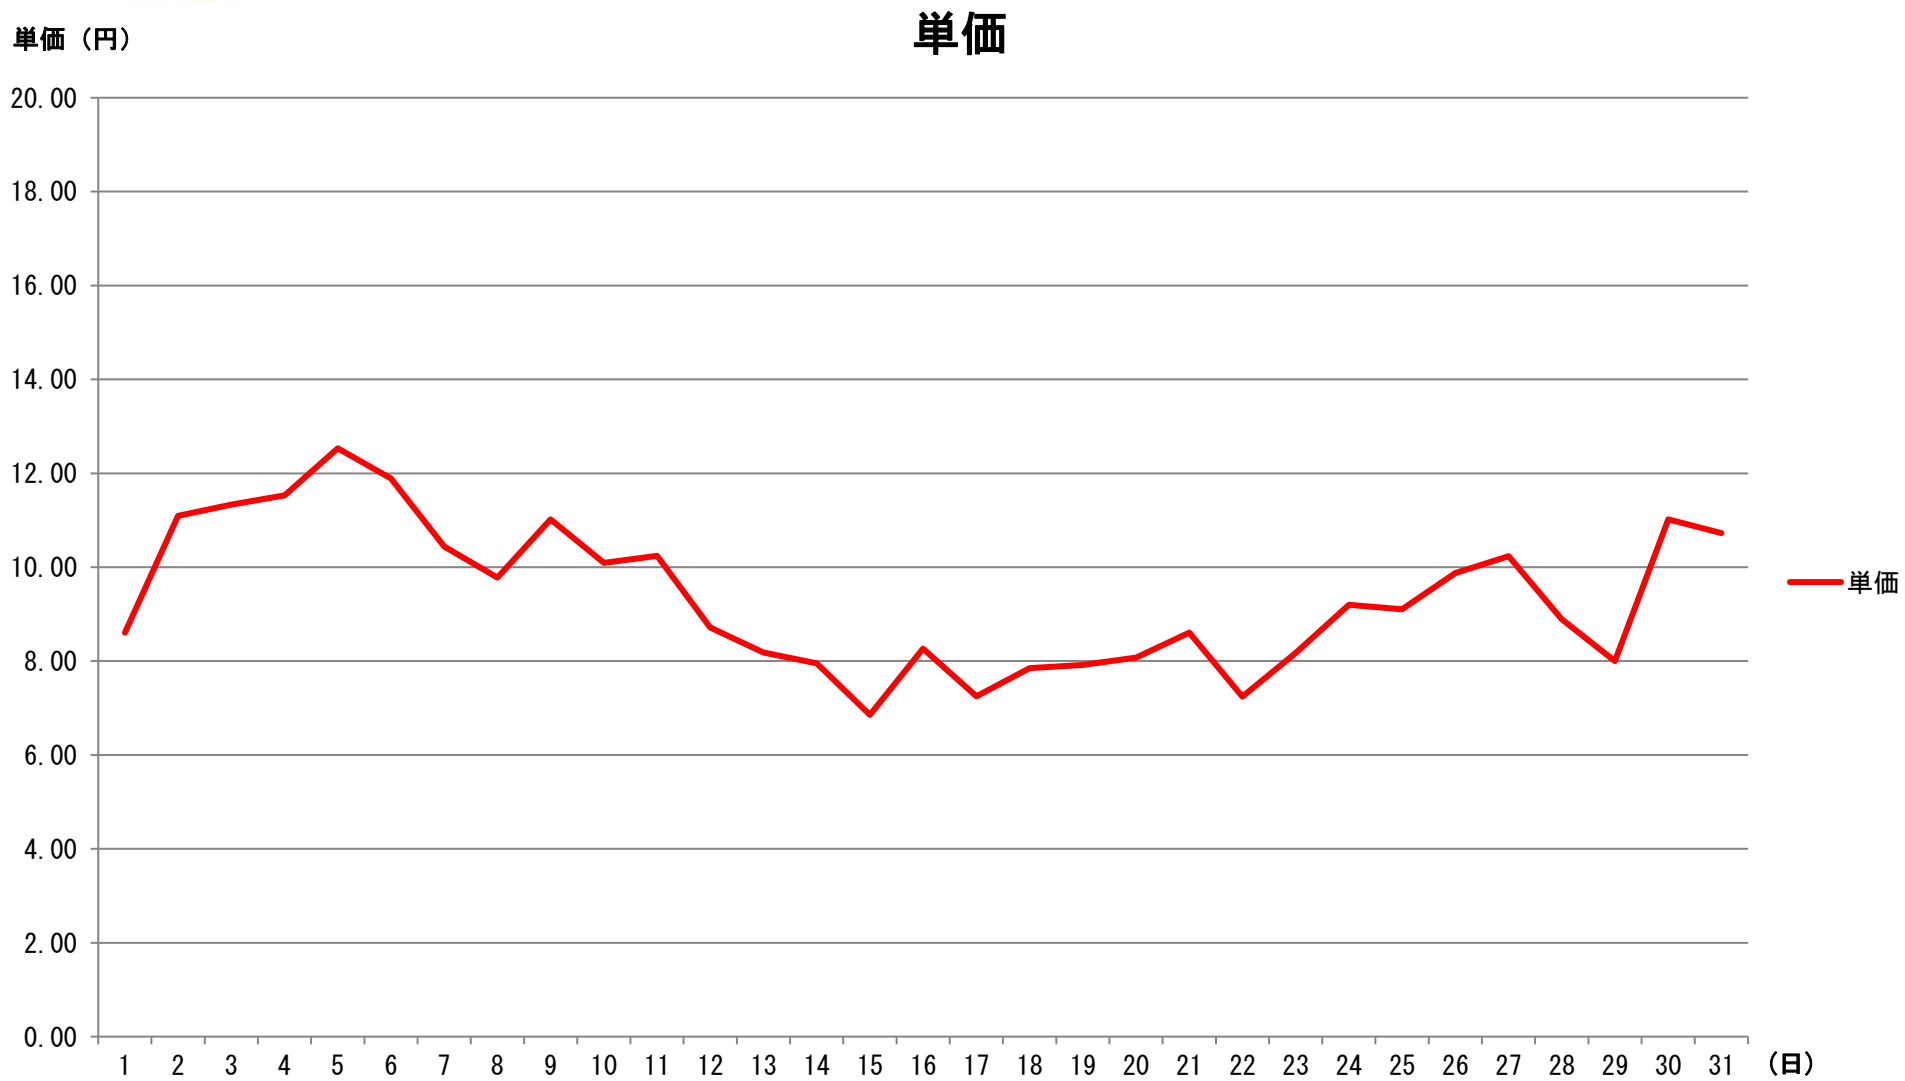

2021年8月度 関西電力エリア単価推移

2021年8月度 関西電力エリア単価表

【単価表】 1コマあたりの単価(円) [税込]

日付	1	2	3	4	5	6	7	8	9	10	11	12	13	14	15	16	17	18	19	20	21	22	23	24	25	26	27	28	29	30	31	32	33	34	35	36	37	38	39	40	41	42	43	44	45	46	47	48					
8/1	8	8	8	8	8	7	7	7	8	8	7	7	7	7	7	7	7	7	7	8	8	8	8	8	8	8	10	9	10	11	9	10	11	11	11	11	11	11	11	11	11	11	10	10	9	8	8	8					
8/2	7	7	7	7	7	7	7	7	7	7	7	7	7	7	10	10	8	9	11	12	11	11	10	11	11	11	13	14	14	15	15	22	18	18	17	15	18	18	14	12	11	11	11	10	10	10	8	8					
8/3	9	9	9	8	8	8	8	8	8	8	9	8	8	8	8	10	11	11	11	11	11	12	11	11	11	11	13	13	13	14	14	17	18	19	16	16	15	18	14	11	11	11	11	11	11	11	10	8					
8/4	11	10	10	8	8	8	8	8	8	8	8	8	8	8	8	9	8	10	11	11	11	11	11	11	11	9	10	12	12	11	12	12	14	16	19	19	19	20	22	19	17	14	11	11	11	11	10	9					
8/5	10	9	9	9	9	9	8	8	8	8	9	9	9	8	8	9	8	10	11	11	11	11	11	11	11	11	13	13	13	13	13	16	20	23	20	23	33	28	21	15	15	13	12	11	11	10	10						
8/6	10	9	9	9	9	9	9	9	10	9	9	9	9	9	8	9	9	10	11	11	11	11	11	11	11	11	11	11	12	12	15	16	18	16	17	22	23	23	23	18	12	11	11	11	10	10	10	8					
8/7	10	10	9	9	9	9	9	9	9	9	9	8	8	8	9	9	10	11	11	11	11	11	11	11	11	11	11	11	11	11	11	11	11	11	11	11	11	11	11	11	11	11	10	10	10	8	8						
8/8	9	9	9	9	9	9	9	8	9	9	10	9	10	8	8	8	8	8	8	9	9	10	11	10	10	10	9	10	11	11	11	11	11	13	11	11	11	11	12	12	11	11	11	11	11	12	11	9	8				
8/9	8	8	8	8	8	8	8	8	8	8	8	8	8	8	8	8	8	9	9	11	10	11	11	11	11	10	11	11	13	13	11	13	18	22	17	14	13	13	14	19	15	13	11	11	13	13	11	10	9	8			
8/10	8	8	8	8	8	8	8	8	8	8	8	8	8	8	8	8	8	8	8	9	9	9	9	9	9	9	9	9	9	9	11	11	11	12	15	16	15	15	15	17	15	15	14	12	11	11	11	9	8				
8/11	8	8	8	8	8	8	8	8	8	8	8	8	8	8	8	8	8	8	8	10	10	10	10	11	11	11	11	11	11	13	13	13	16	13	17	13	13	13	13	12	12	15	11	11	11	10	9	8	8				
8/12	7	7	7	7	7	7	7	7	7	7	7	7	7	7	7	7	8	8	9	9	9	9	10	11	9	9	9	9	9	10	11	11	11	11	11	11	11	11	11	11	11	9	9	8	8	8	8	7					
8/13	7	7	7	7	7	7	7	7	7	7	7	7	7	7	8	8	8	8	8	9	9	9	9	9	10	10	10	10	9	9	10	10	10	9	9	9	9	9	9	9	9	8	8	8	8	8	8	7					
8/14	7	7	7	1	3	7	7	7	7	7	7	7	7	7	7	7	8	9	8	8	10	9	10	10	10	10	9	9	9	9	9	9	9	9	9	9	9	10	10	10	10	9	8	8	8	8	7	8	7				
8/15	7	7	6	5	5	7	7	7	7	7	7	7	7	7	6	6	7	6	7	7	7	7	6	5	2	5	5	5	7	7	7	7	8	8	8	8	8	8	9	8	8	8	8	8	8	8	8	7	7				
8/16	7	7	6	6	6	6	6	6	6	7	7	7	7	7	7	7	8	8	8	8	9	10	10	10	10	10	10	10	10	11	11	10	10	11	11	10	10	10	10	10	10	9	8	8	8	8	7	7	7				
8/17	7	7	5	2	1	2	2	2	2	6	7	7	2	2	6	7	8	8	8	9	9	10	10	11	10	8	8	9	9	9	10	9	9	9	9	9	9	9	9	9	9	9	8	8	8	8	7	7	7				
8/18	7	6	6	6	6	2	2	2	5	6	7	7	7	7	7	7	7	8	8	8	8	8	8	8	8	8	8	8	9	10	11	11	11	11	11	10	10	10	10	10	10	10	9	8	8	8	8	7	7				
8/19	7	7	7	6	6	7	7	7	7	7	7	7	7	6	6	7	8	8	8	8	8	8	8	8	8	8	8	8	8	9	9	9	9	9	9	9	9	10	10	9	9	10	10	9	8	8	8	8	7				
8/20	7	7	6	6	6	6	7	7	7	7	7	7	7	7	7	7	7	8	8	8	8	8	8	8	8	8	7	7	8	8	8	8	8	11	11	10	10	11	10	9	9	11	11	10	9	9	8	8	8				
8/21	8	8	8	8	8	8	8	8	8	8	8	8	8	7	7	7	7	7	8	10	9	9	9	9	8	8	8	8	9	9	8	9	9	10	10	11	11	11	11	11	11	11	11	10	10	9	8	8	8				
8/22	7	7	7	6	7	7	7	7	7	7	7	7	7	7	7	2	2	7	7	7	7	5	5	6	3	6	6	6	7	7	7	7	8	8	8	9	10	11	11	10	11	10	9	8	8	8	8	7	7