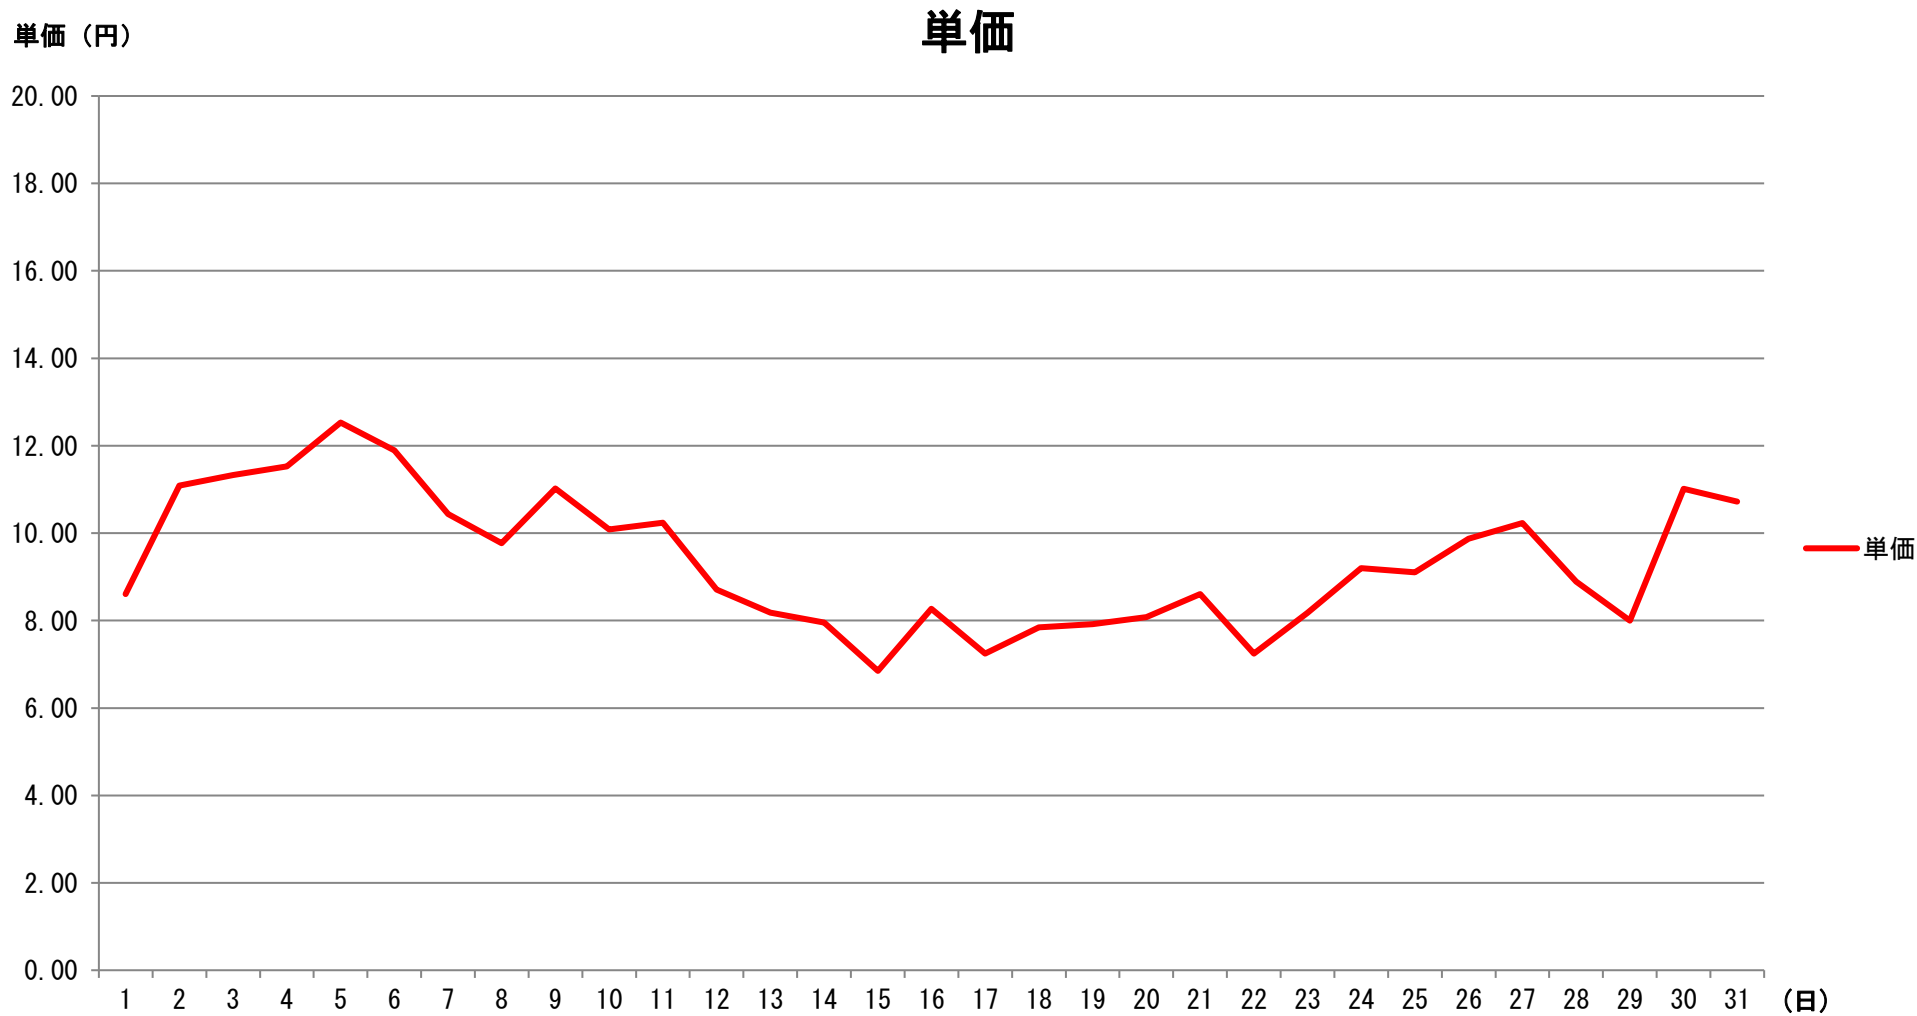

2021年8月度 中国電力エリア単価推移

2021年8月度 中国電力エリア単価表

【単価表】 1コマあたりの単価(円) [税込]

日付	1	2	3	4	5	6	7	8	9	10	11	12	13	14	15	16	17	18	19	20	21	22	23	24	25	26	27	28	29	30	31	32	33	34	35	36	37	38	39	40	41	42	43	44	45	46	47	48			
8/1	8	8	8	8	8	7	7	7	8	8	7	7	7	7	7	7	7	7	7	8	8	8	8	8	8	8	10	9	10	11	9	10	11	11	11	11	11	11	11	11	11	11	10	10	9	8	8	8			
8/2	7	7	7	7	7	7	7	7	7	7	7	7	7	7	10	10	8	9	11	12	11	11	10	11	11	11	13	14	14	15	15	22	18	18	17	15	18	18	14	12	11	11	11	10	10	10	8	8			
8/3	9	9	9	8	8	8	8	8	8	8	8	8	8	8	10	11	11	11	11	11	12	11	11	11	11	11	13	13	13	14	14	17	18	19	16	16	15	18	14	11	11	11	11	11	11	11	10	8			
8/4	11	10	10	8	8	8	8	8	8	8	8	8	8	8	8	9	8	10	11	11	11	11	11	11	11	9	10	12	12	11	12	12	14	16	19	19	19	20	22	19	17	14	11	11	11	11	10	9			
8/5	10	9	9	9	9	9	8	8	8	8	9	9	9	8	8	9	8	10	11	11	11	11	11	11	11	11	13	13	13	13	13	16	20	23	20	23	33	28	21	15	15	13	12	11	11	11	10	10			
8/6	10	9	9	9	9	9	9	9	10	9	9	9	9	9	8	9	9	10	11	11	11	11	11	11	11	11	11	11	12	12	15	16	18	16	17	22	23	23	23	18	12	11	11	11	11	10	10	10	8		
8/7	10	10	9	9	9	9	9	9	9	9	9	8	8	8	9	9	10	11	11	11	11	11	11	11	11	11	11	11	11	11	11	11	11	11	11	11	11	11	11	11	18	23	14	11	10	10	10	8			
8/8	9	9	9	9	9	9	9	8	9	9	10	9	10	8	8	8	8	8	8	9	9	10	11	10	11	10	10	9	10	11	11	11	11	13	11	11	11	11	12	12	11	11	11	11	11	12	11	9	8		
8/9	8	8	8	8	8	8	8	8	8	8	8	8	8	8	8	8	8	9	9	11	10	11	11	11	11	11	13	13	11	13	18	22	17	14	13	13	14	19	15	13	11	11	13	13	11	10	9	8			
8/10	8	8	8	8	8	8	8	8	8	8	8	8	8	8	8	8	8	8	8	9	9	9	9	9	9	9	9	9	9	9	11	11	11	12	15	16	15	15	15	17	15	15	14	12	11	11	11	9	8		
8/11	8	8	8	8	8	8	8	8	8	8	8	8	8	8	8	8	8	8	8	10	10	10	10	11	11	11	11	11	11	13	13	13	16	13	17	13	13	13	13	12	12	15	11	11	11	10	9	8	8		
8/12	7	7	7	7	7	7	7	7	7	7	7	7	7	7	7	7	8	8	8	9	9	9	9	10	11	9	9	9	9	9	10	11	11	11	11	11	11	11	11	11	11	9	9	8	8	8	8	8	7		
8/13	7	7	7	7	7	7	7	7	7	7	7	7	7	7	8	8	8	8	8	8	9	9	9	9	9	10	10	10	9	9	10	10	10	9	9	9	9	9	9	9	9	8	8	8	8	8	8	8	7		
8/14	7	7	7	1	3	7	7	7	7	7	7	7	7	7	7	7	8	9	8	8	10	9	10	10	10	10	9	9	9	9	9	9	9	9	9	9	9	9	10	10	10	10	9	8	8	8	8	7	8	7	
8/15	7	7	6	5	5	7	7	7	7	7	7	7	7	7	6	6	7	6	7	7	7	7	6	5	2	5	5	5	7	7	7	7	8	8	8	8	8	8	9	8	8	8	8	8	8	8	8	8	7	7	
8/16	7	7	6	6	6	6	6	6	6	7	7	7	7	7	7	7	8	8	8	8	8	9	10	10	10	10	10	10	10	10	10	10	11	11	10	10	11	11	10	10	10	10	9	8	8	8	8	7	7		
8/17	7	7	5	2	1	2	2	2	6	7	7	2	2	6	7	8	8	8	8	9	9	10	10	11	10	8	8	8	9	9	9	10	9	9	9	9	9	9	9	9	9	9	9	8	8	8	8	7	7		
8/18	7	6	6	6	6	2	2	2	5	6	7	7	7	7	7	7	8	8	8	8	8	8	8	8	8	8	8	8	8	8	8	8	8	8	8	8	8	8	8	8	8	8	8	8	8	8	8	8	8	7	
8/19	7	7	7	6	6	7	7	7	7	7	7	7	7	7	6	6	7	8	8	8	8	8	8	8	8	8	8	8	8	8	8	8	8	8	8	8	8	8	8	8	8	8	8	8	8	8	8	8	8	8	
8/20	7	7	6	6	6	6	7	7	7	7	7	7	7	7	7	7	7	8	8	8	8	8	8	8	8	8	8	8	8	8	8	8	8	8	8	8	8	8	8	8	8	8	8	8	8	8	8	8	8	8	
8/21	8	8	8	8	8	8	8	8	8	8	8	8	8	8	7	7	7	7	7	8	10	9	9	9	8	8	8	8	8	8	8	8	8	8	8	8	8	8	8	8	8	8	8	8	8	8	8	8	8	8	
8/22	7	7	7	6	7	7	7	7	7	7	7	7	7	7	7	7	2	2	7	7	7	5	5	6	3	6	6	6	7	7	7	7	8	8	8	8	8	8	8	8	8	8	8	8	8	8	8	8	8	8	7
8/23	8	7	6	6	6	7	7	7	7	7	7	6	6	6	7	8	7	8	8	8	8	8	8	8	8	8	8	8	8	8	8	8	8	8	8	8	8	8	8	8	8	8	8	8	8	8	8	8	8	8