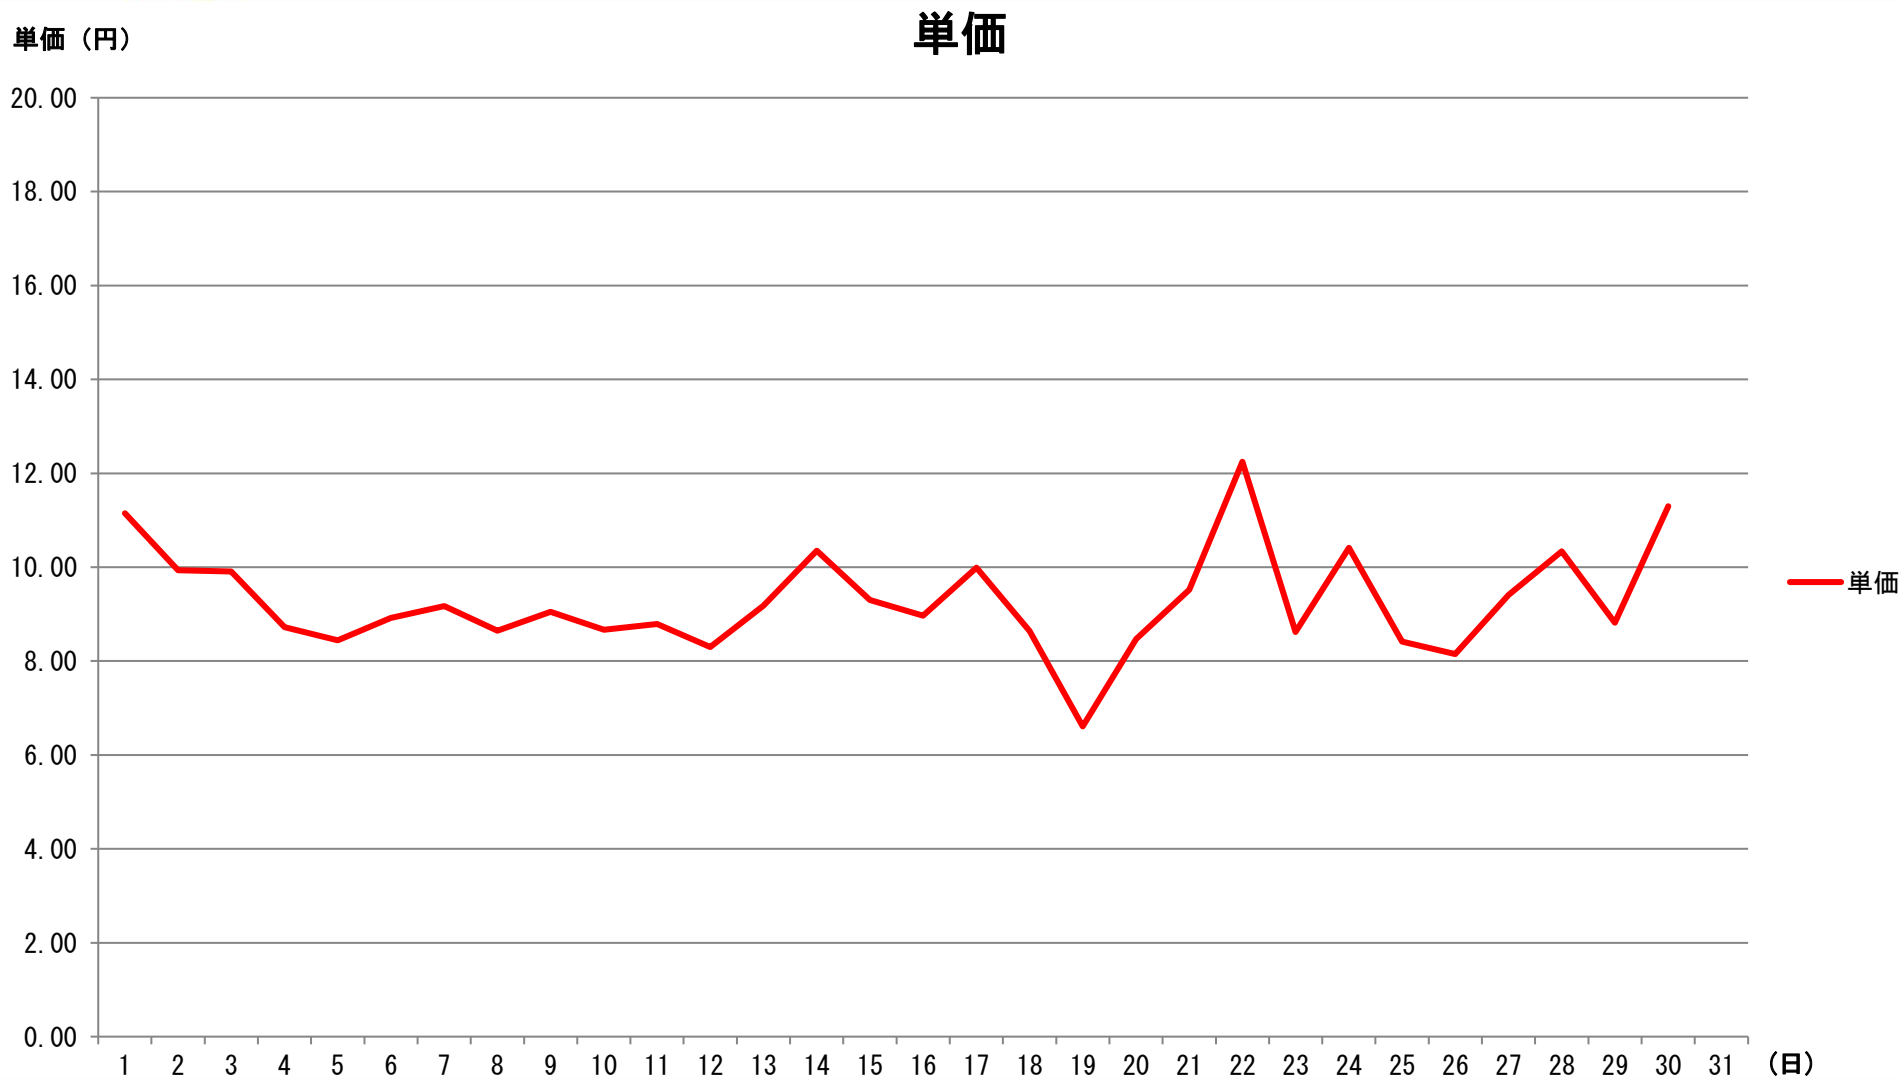

2021年9月度 関西電力エリア単価推移

2021年9月度 関西電力エリア単価表

【単価表】 1コマあたりの単価(円) [税込]

日付	1	2	3	4	5	6	7	8	9	10	11	12	13	14	15	16	17	18	19	20	21	22	23	24	25	26	27	28	29	30	31	32	33	34	35	36	37	38	39	40	41	42	43	44	45	46	47	48						
9/1	10	9	9	9	8	9	9	9	8	9	9	9	9	9	9	11	11	11	11	11	11	12	12	12	12	11	11	12	12	15	16	16	17	20	19	15	13	12	12	12	11	11	11	11	10	9	9	8	8	8				
9/2	8	8	8	8	8	8	8	8	8	8	8	8	8	8	8	8	11	12	11	12	12	13	13	12	11	11	12	13	12	12	12	12	12	12	12	12	11	11	11	11	11	10	8	9	8	8	8	8	8	8				
9/3	8	8	7	7	7	7	7	7	8	7	8	8	8	8	11	11	11	12	12	12	11	11	11	11	9	9	11	14	15	15	14	12	12	11	11	11	11	11	11	11	10	9	9	8	9	8	8	11	8	8				
9/4	8	8	8	8	8	8	8	8	8	9	9	8	8	7	7	7	7	7	8	8	8	8	8	8	8	8	8	8	8	8	8	9	9	9	9	10	12	12	12	12	12	11	10	8	8	11	11	11	9	9				
9/5	8	8	8	8	8	8	8	8	8	8	8	8	7	7	7	7	7	7	8	7	7	7	7	7	7	7	7	7	8	8	8	8	8	8	9	9	10	11	11	11	11	11	11	10	9	11	11	9	9					
9/6	8	8	8	7	8	8	8	8	8	9	9	8	7	7	7	8	8	8	8	8	8	8	8	8	8	8	8	8	8	9	9	11	11	11	11	11	11	11	12	11	11	11	11	9	9	9	11	11	8	8				
9/7	8	8	8	9	9	10	10	11	11	9	8	8	7	7	7	7	7	8	9	9	9	9	8	8	8	8	8	8	8	9	9	10	10	11	12	12	12	12	12	12	11	10	10	9	9	9	8	11	8					
9/8	7	7	7	7	7	7	7	7	7	7	7	7	7	7	7	8	8	9	9	9	9	9	9	9	9	8	8	8	8	9	9	12	12	12	12	12	12	12	12	12	9	9	8	8	8	8	9	8						
9/9	8	7	7	7	8	8	7	7	7	8	8	8	8	8	8	8	8	8	8	8	8	8	8	8	8	8	8	8	8	9	10	11	11	13	12	12	13	13	15	13	11	11	10	8	8	8	8	8	8					
9/10	7	7	7	7	7	7	7	7	7	7	7	7	7	7	7	7	7	7	7	7	7	7	7	7	7	7	7	7	7	8	8	9	11	11	13	12	12	19	13	13	12	11	11	10	9	8	8	8	8	8				
9/11	8	8	8	8	8	8	8	8	8	8	8	8	8	7	7	7	7	8	8	8	8	8	8	8	8	8	8	8	8	11	11	9	9	10	12	11	12	12	13	13	12	10	9	9	8	9	8	11	9					
9/12	8	8	7	7	7	7	7	7	8	8	8	7	7	7	7	7	7	7	7	7	7	7	7	7	7	7	7	7	8	8	8	8	8	8	9	9	10	11	11	11	11	11	9	9	9	11	10	11	11	8	8			
9/13	8	7	7	7	7	7	7	7	7	7	8	8	8	7	8	8	7	8	9	9	8	9	9	9	9	9	9	9	9	12	12	12	12	12	12	12	12	12	11	11	11	12	12	11	11	10	10	9	9	8	8	8		
9/14	8	8	8	8	8	8	8	8	8	8	8	8	8	8	8	8	11	13	14	14	14	15	15	15	11	11	13	15	14	14	12	12	12	11	11	11	11	11	11	11	11	9	8	8	8	9	9	8	9	8				
9/15	8	8	8	8	7	8	8	8	8	8	8	8	8	8	11	11	8	9	9	9	9	9	9	9	8	8	8	8	9	9	9	11	12	12	12	12	12	12	12	12	12	11	9	9	9	9	13	11	11	9	8			
9/16	8	8	8	8	8	8	8	8	8	8	8	8	8	8	8	8	8	8	8	8	8	8	8	8	8	8	8	8	8	9	9	9	12	12	12	12	12	12	12	13	13	11	9	9	9	9	9	9	8	8	8			
9/17	8	8	8	7	7	8	8	8	8	8	8	8	8	8	8	8	9	11	11	11	12	11	13	13	13	9	9	12	12	12	12	12	12	12	12	12	12	13	13	13	12	10	10	9	9	9	10	9	9	8	8			
9/18	8	8	8	8	7	7	7	7	7	7	7	7	7	7	7	7	7	8	8	8	8	8	7	8	8	8	8	7	8	8	8	8	8	8	8	9	8	9	12	16	13	13	13	12	10	9	11	9	10	8	8	8		
9/19	8	8	8	8	8	8	8	8	8	8	8	8	8	7	7	7	6	1	0	0	0	0	0	0	0	0	0	0	0	0	0	0	0	0	0	7	7	8	8	9	11	13	13	13	12	12	12	12	12	10	10	8	8	8
9/20	8	7	7	7	7	7	7	7	8	8	8	8	7	7	6	2	7	7	6	6	2	2	5	6	6	6	7	7	7	7	8	8	8	8	10	11	14	22	18	14	22	12	12	11	11	9	8	8	8	8	8			
9/21	7	7	7	7	7	7	7	7	7	7	7	7	7	7	7	7	7	7	7	7	7	7	7	7	7	8	8	7	7	7	7	8	8	8	11	11	15	21	19	19	21	22	12	11	12	10	10	9	9	8	9	8		
9/22	8	8	7	7	7	7	7	7	8	8	8	8	8	8	10	11	12	14	13	9	9	11	9	8	8	13	13	13	15	17	23	23	29	25	25	25	25	23	23	13	12	12	12	12	9	8	8	8	8	8	8