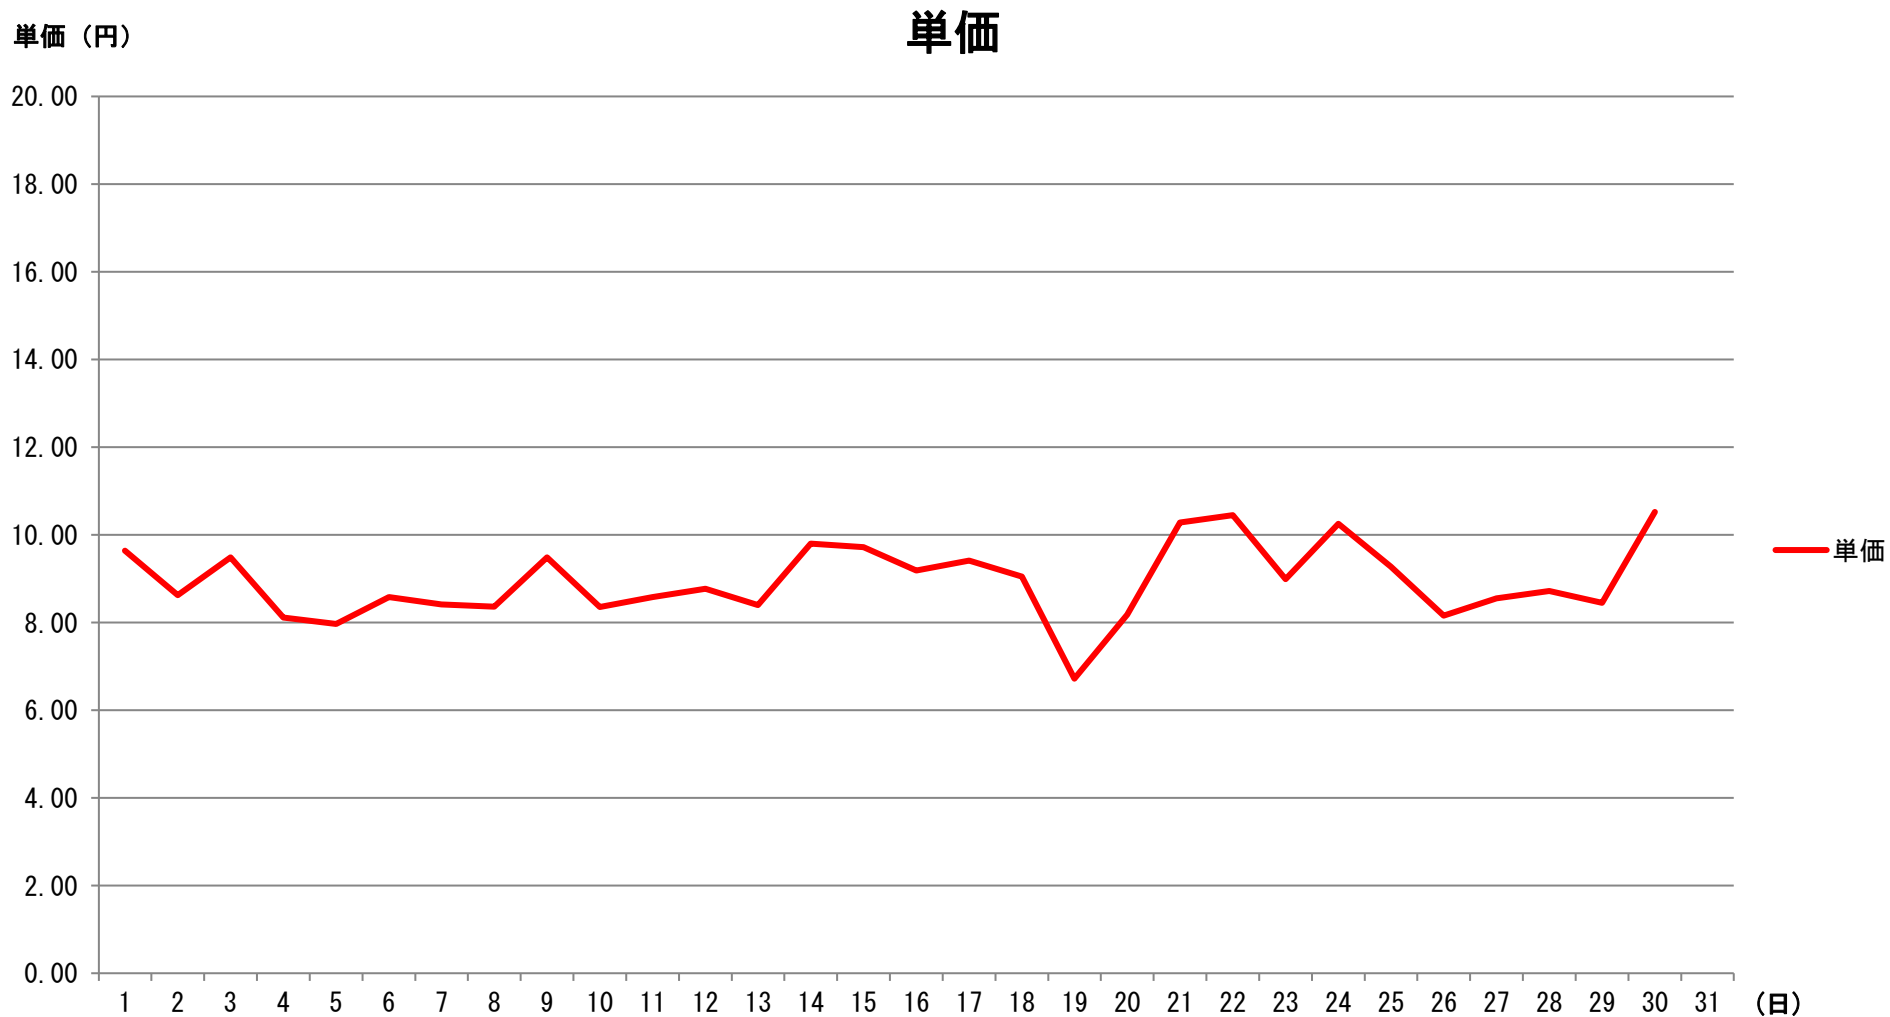

# 2021年9月度 北海道電力エリア単価推移