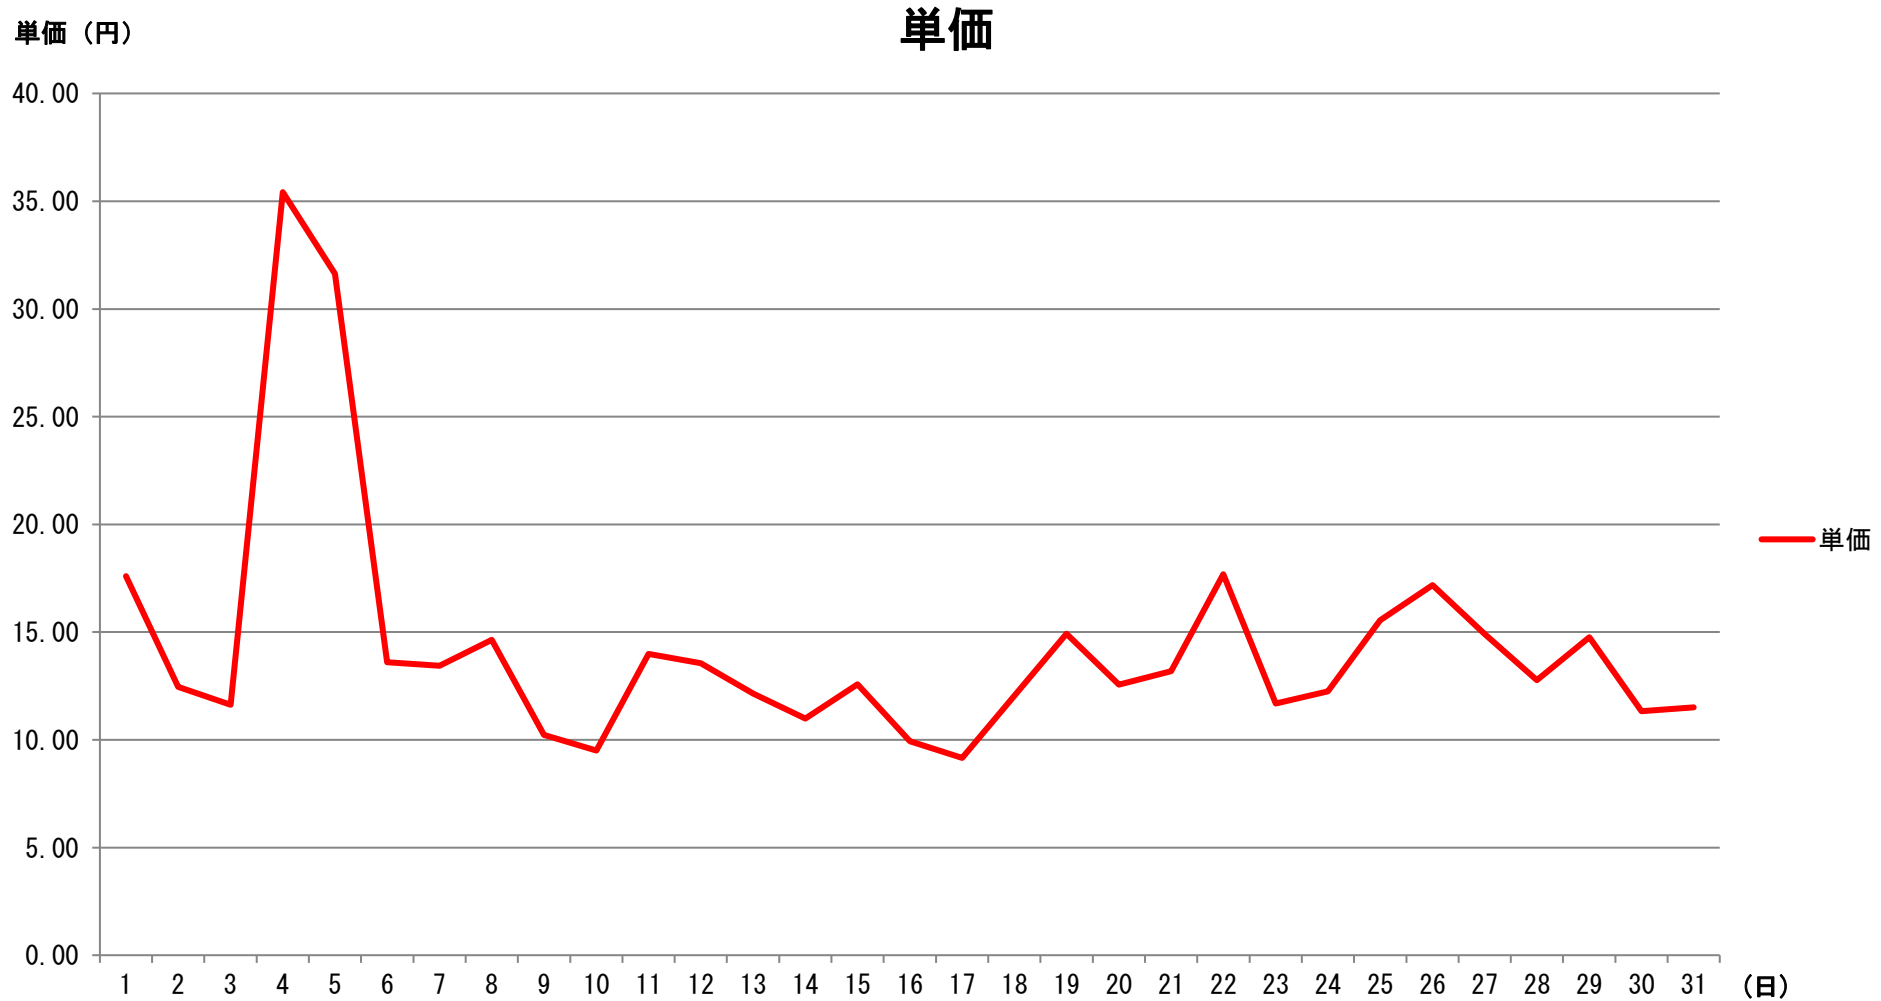

# 2021年10月度 北海道電力エリア単価推移

# 2021年10月度 東北電力エリア単価推移

単価 (円)

単価