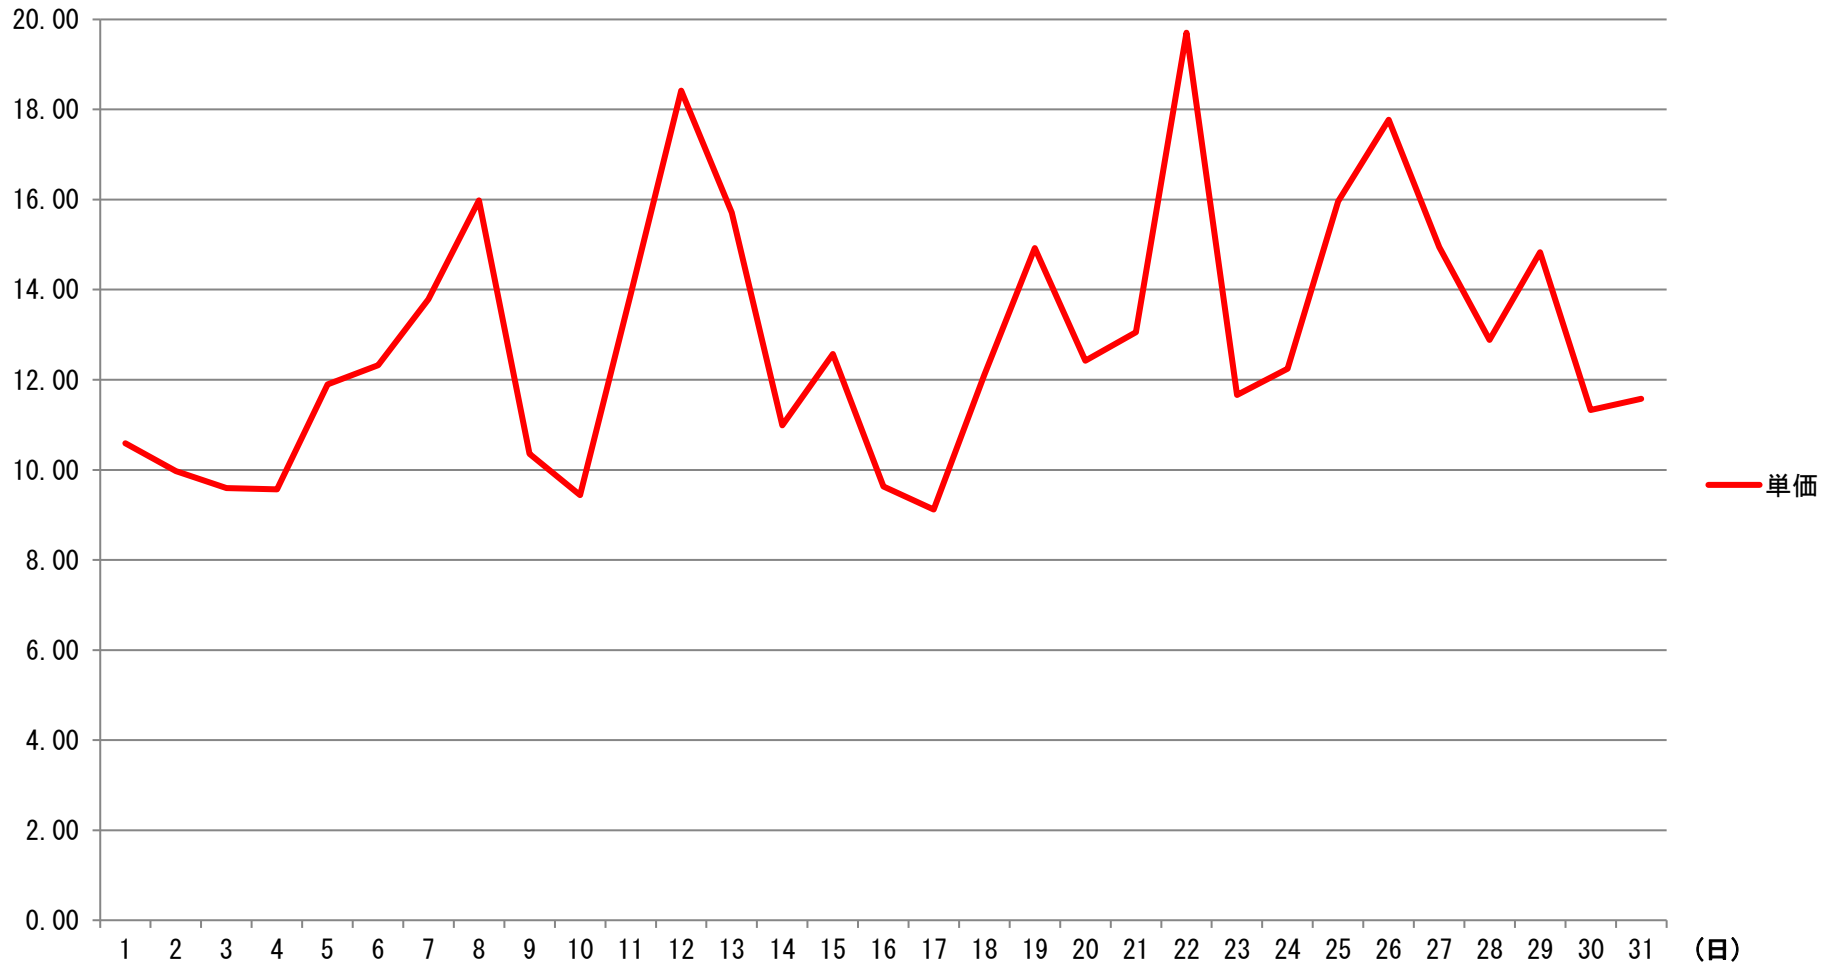

# 2021年10月度 北海道電力エリア単価推移

# 2021年10月度 東北電力エリア単価推移

単価 (円)

単価