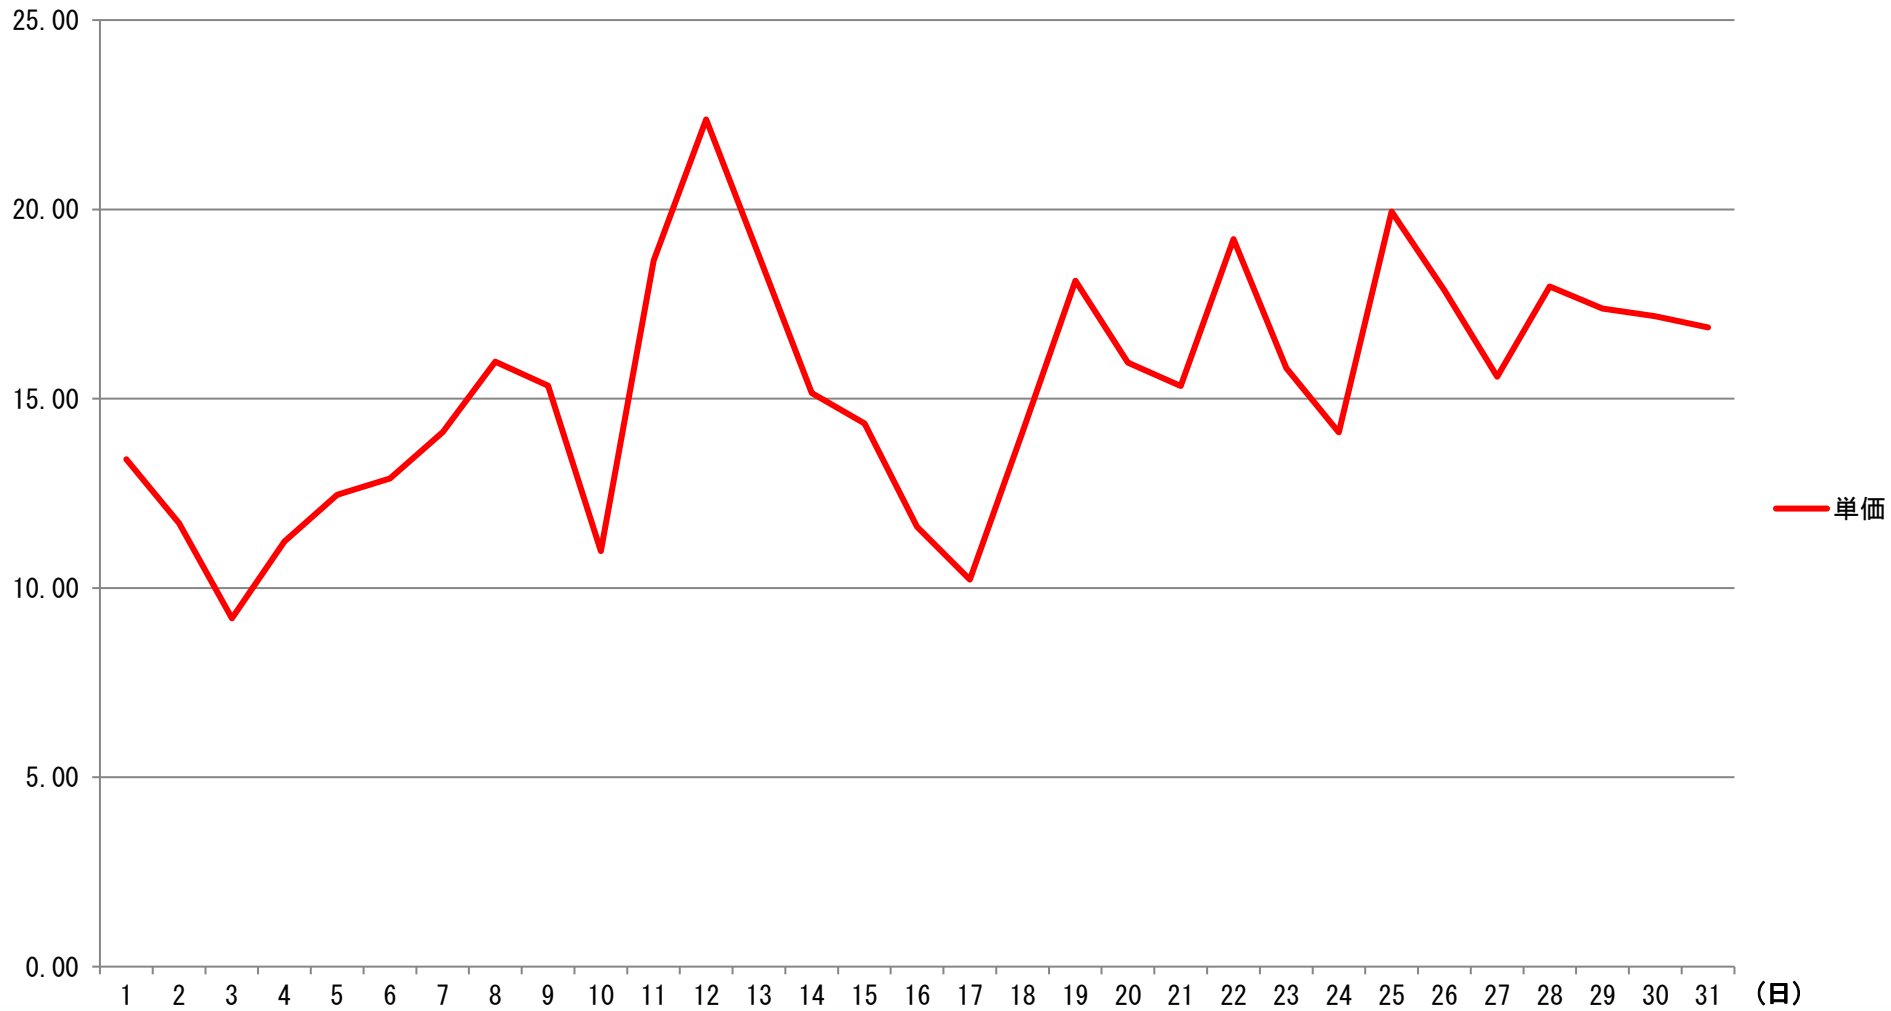

2021年10月度 中部電力エリア単価推移

単価 (円)

単価