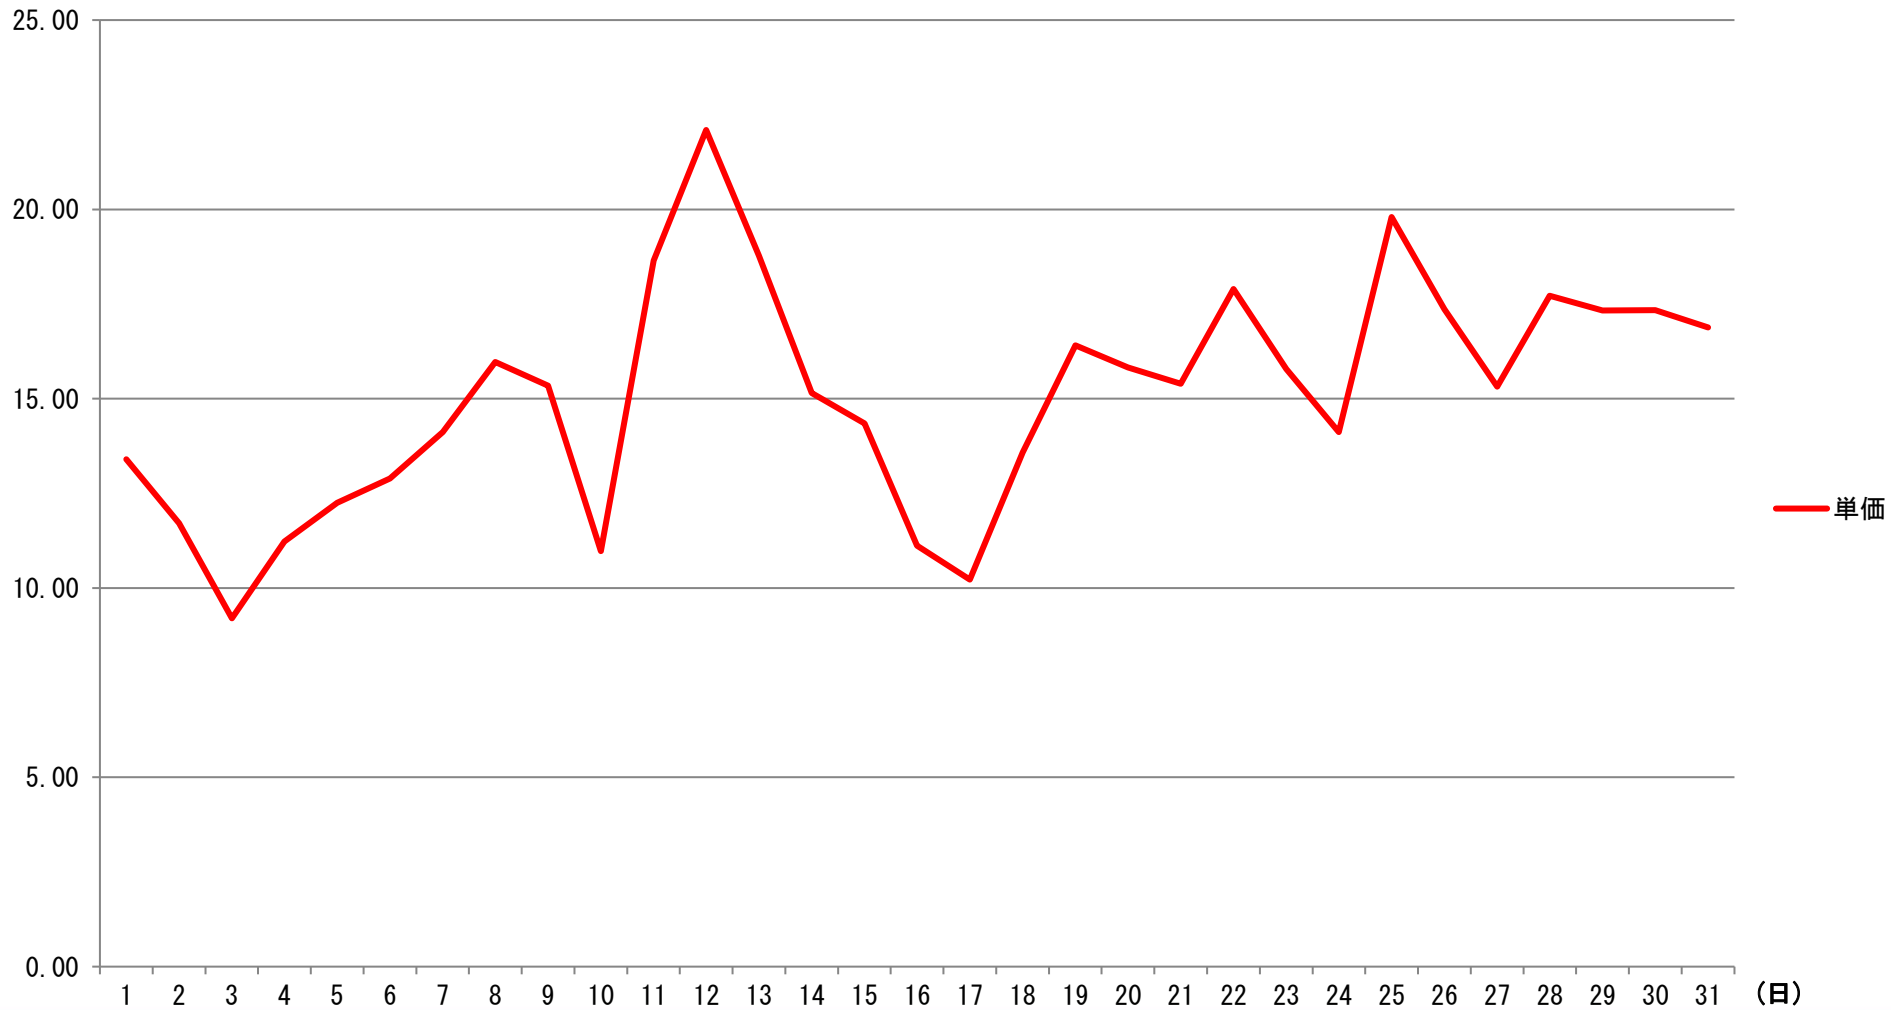

2021年10月度 四国電力エリア単価推移

単価 (円)

単価