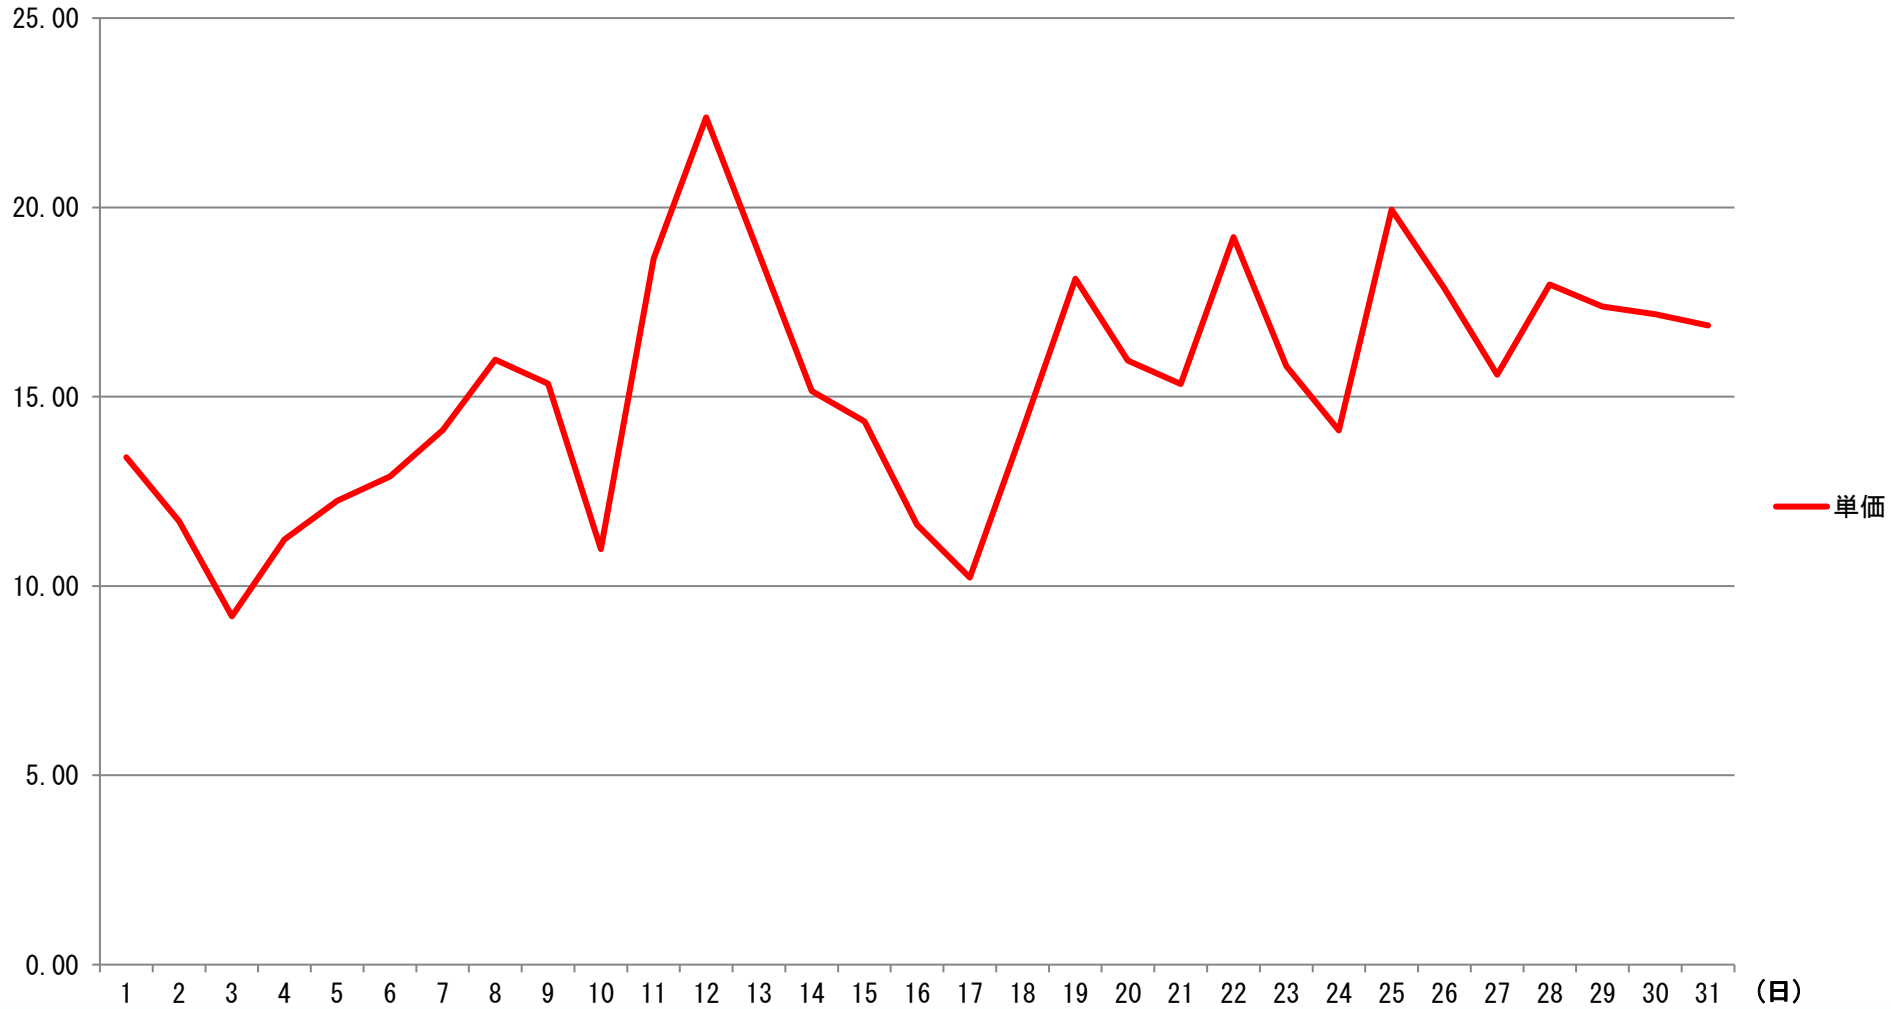

2021年10月度 北陸電力エリア単価推移

単価 (円)

単価