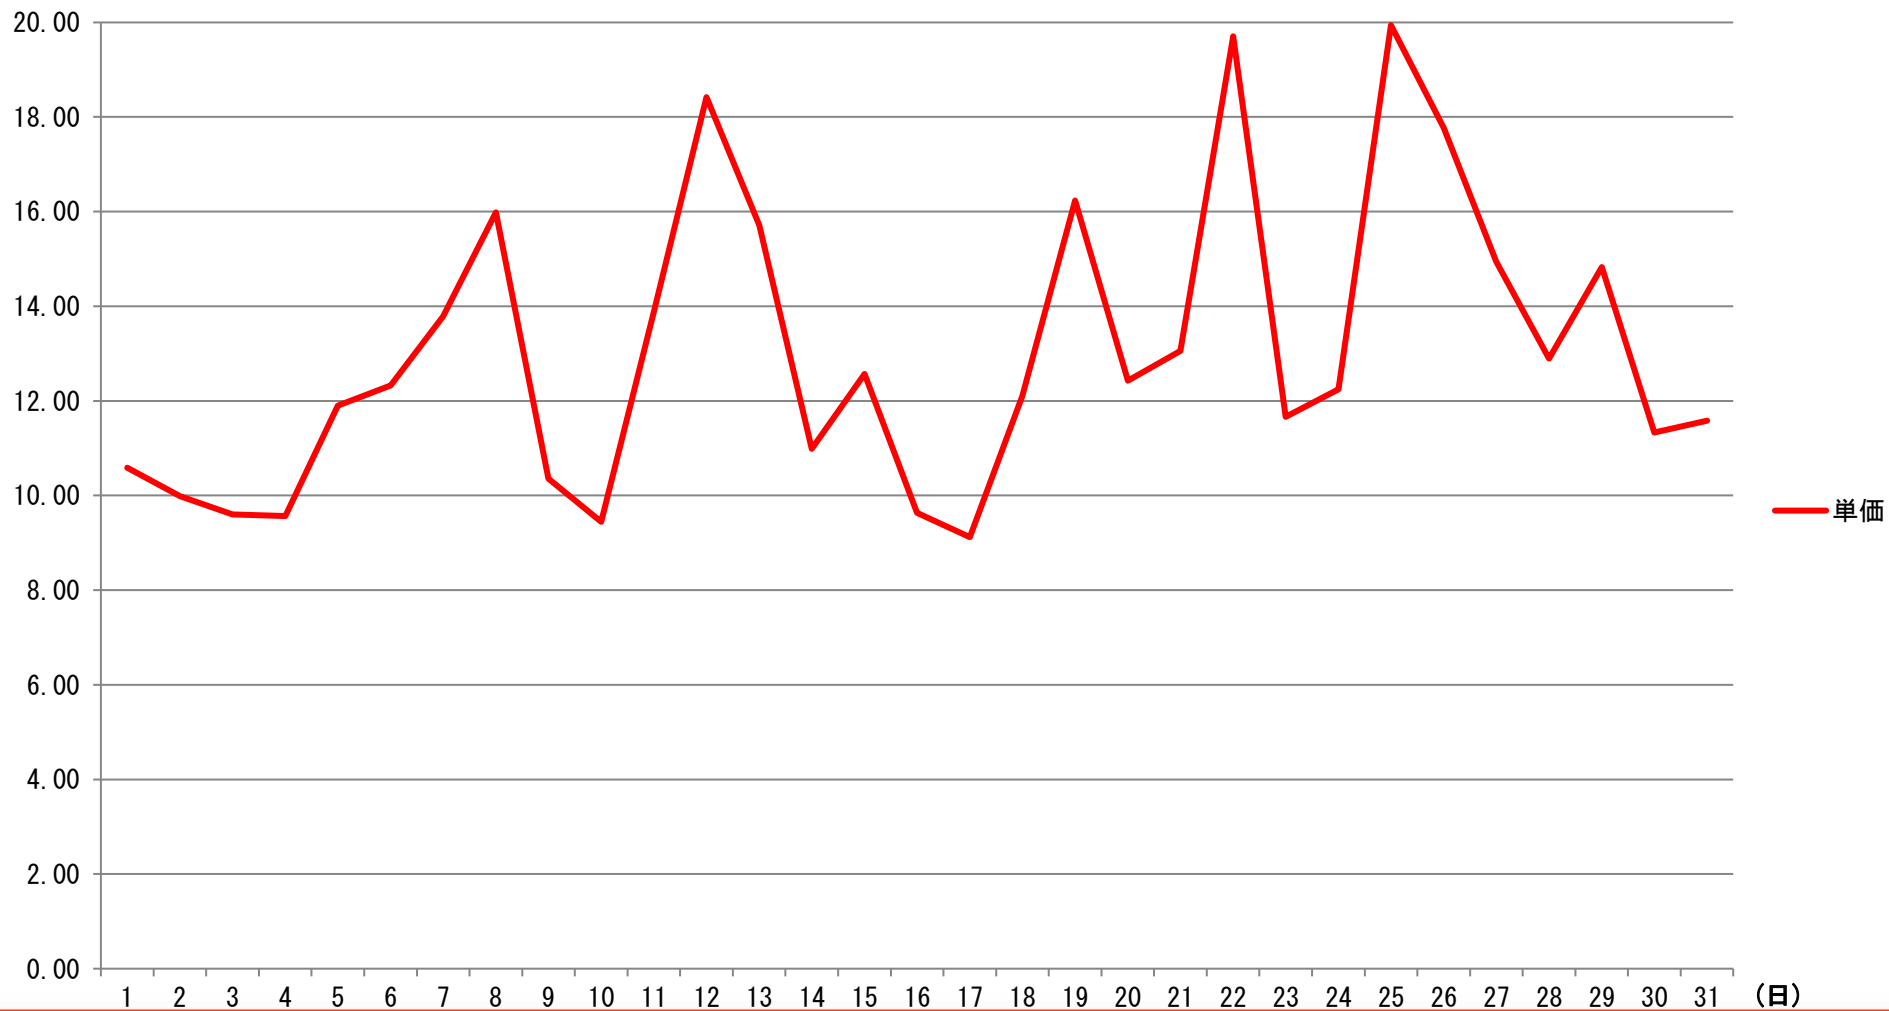

# 2021年10月度 北海道電力エリア単価推移

# 2021年10月度 東北電力エリア単価推移

単価 (円)

単価

# 2021年10月度 東京電力エリア単価推移

単価 (円)

単価