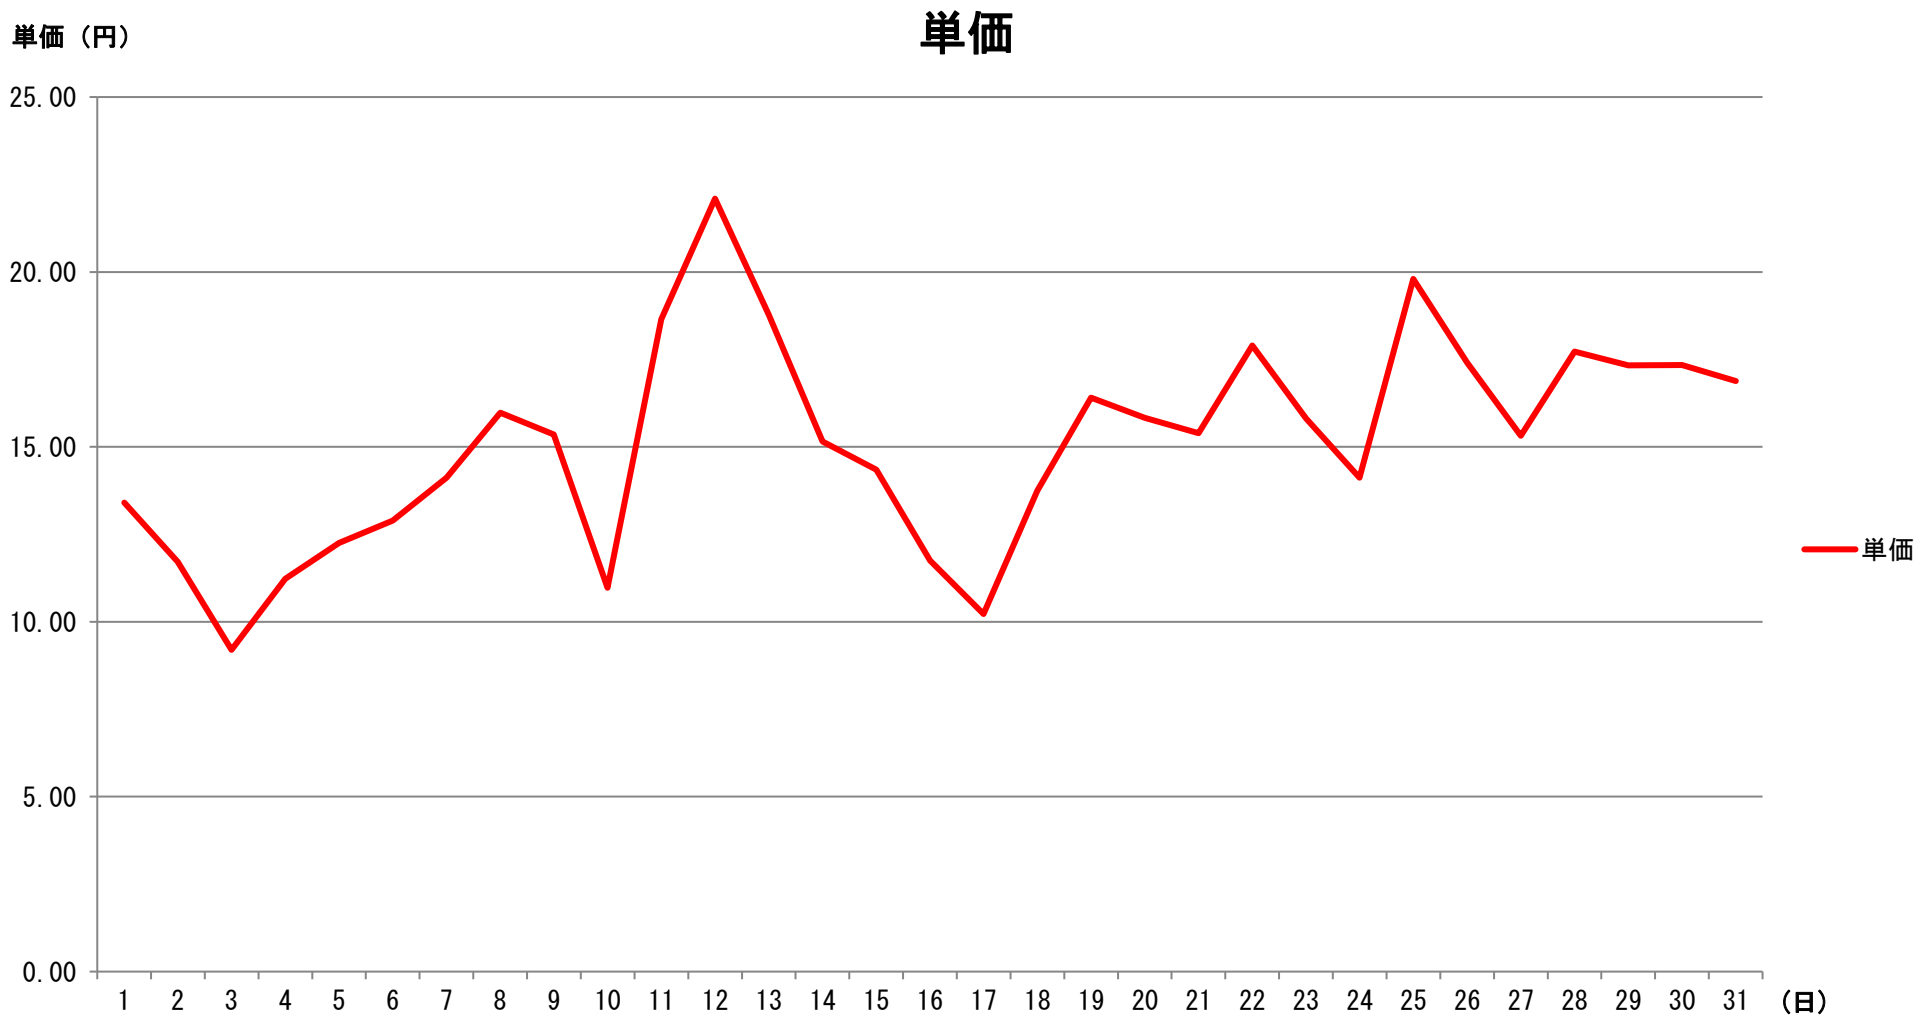

2021年10月度 中国電力エリア単価推移