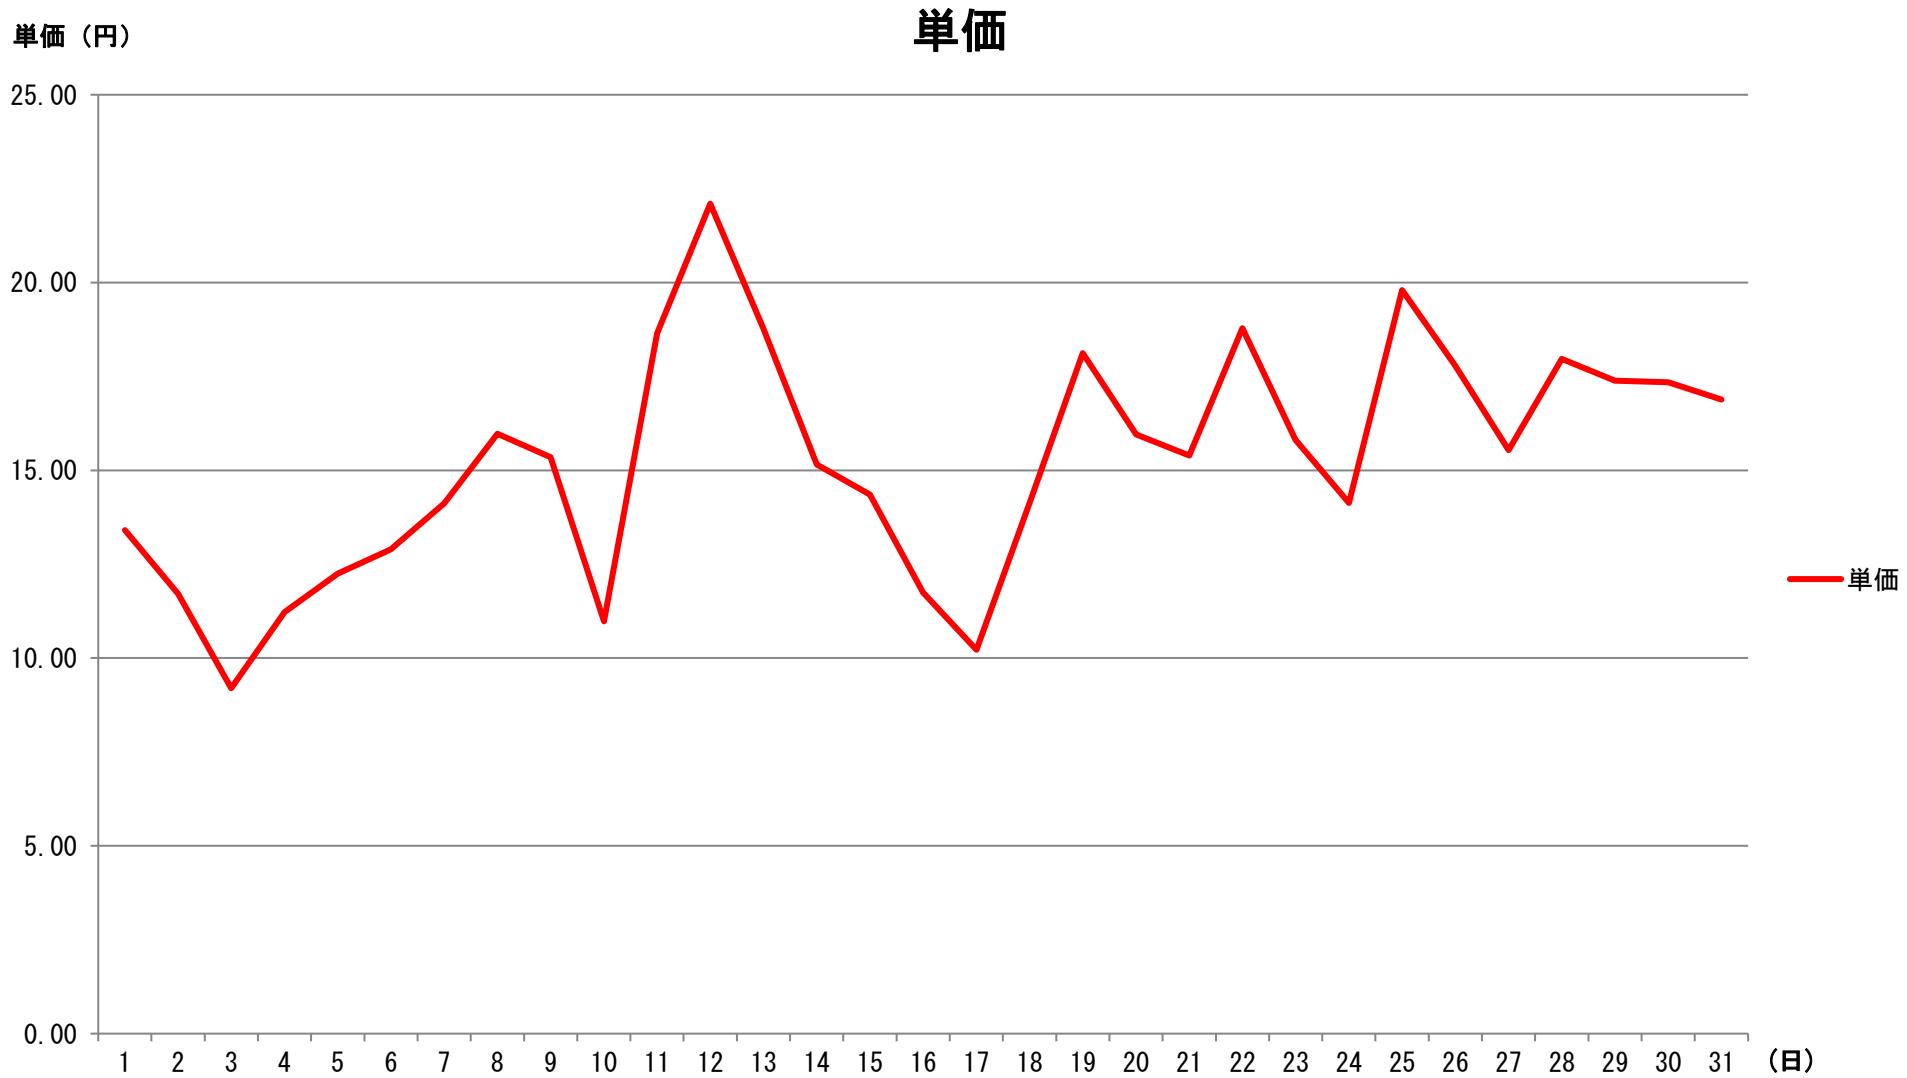

# 2021年10月度 北陸電力エリア単価推移

単価 (円)

単価

# 2021年10月度 関西電力エリア単価推移