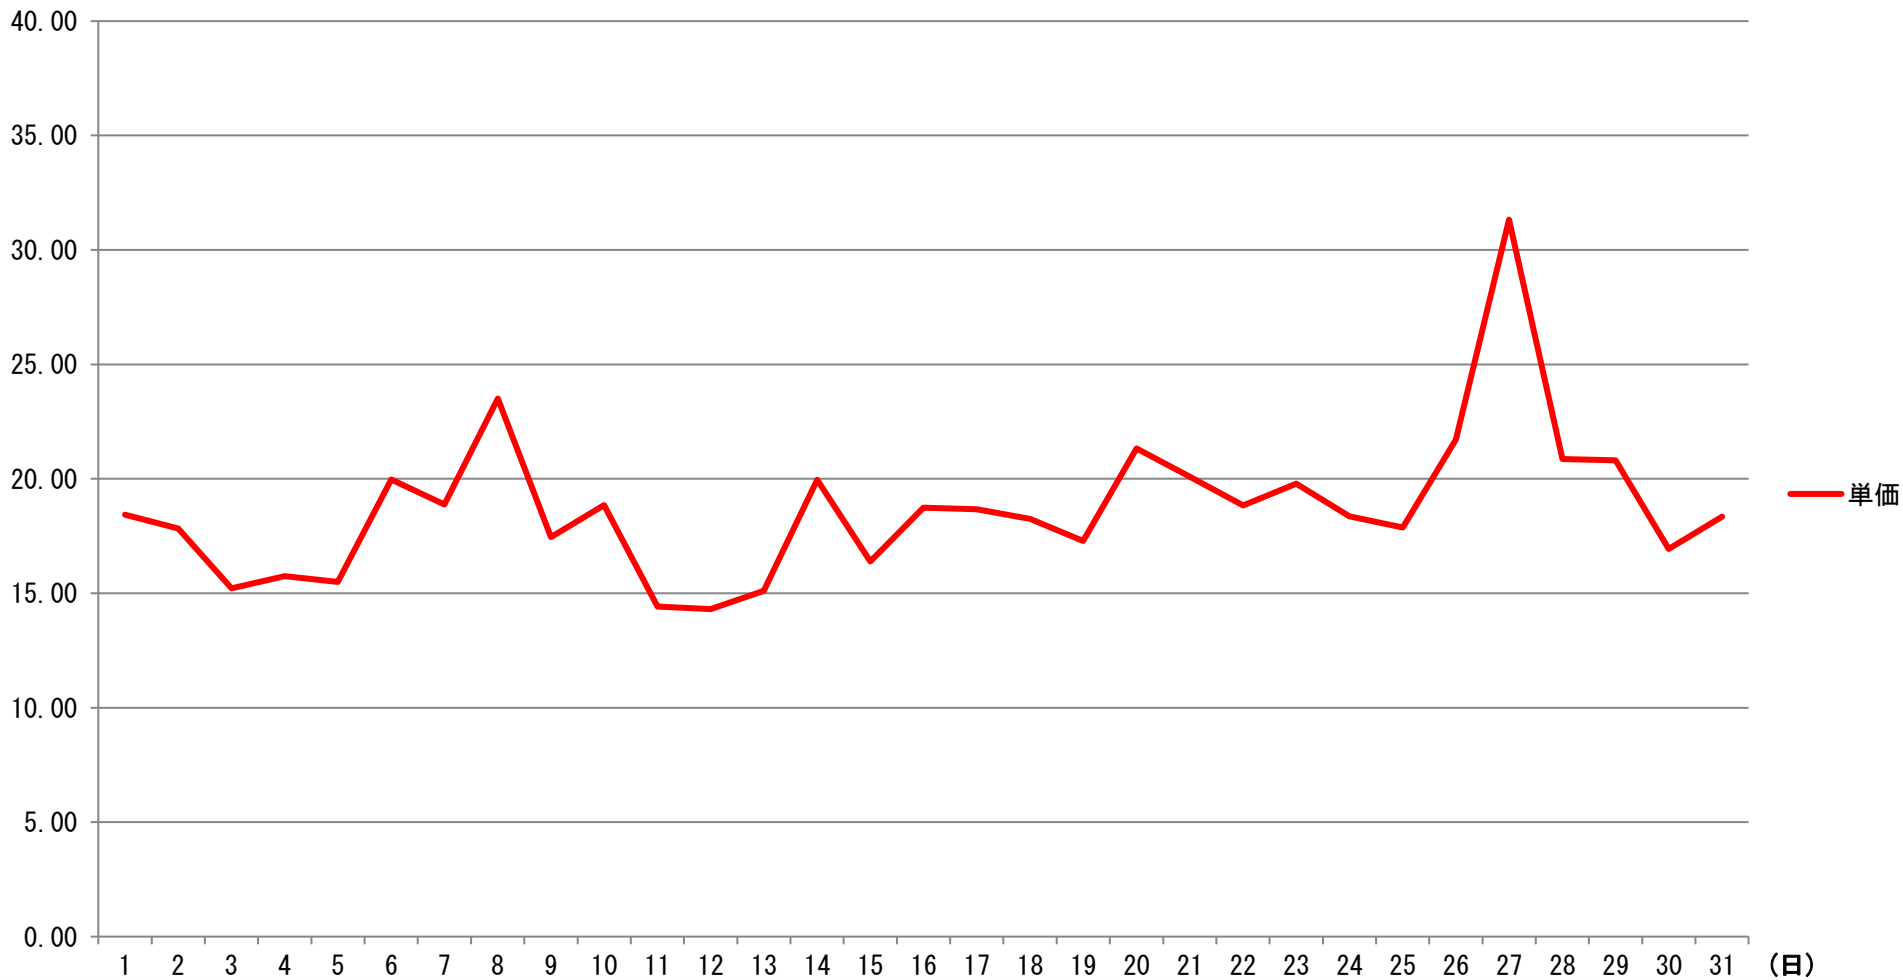

# 2021年12月度 北海道電力エリア単価推移

単価 (円)

単価