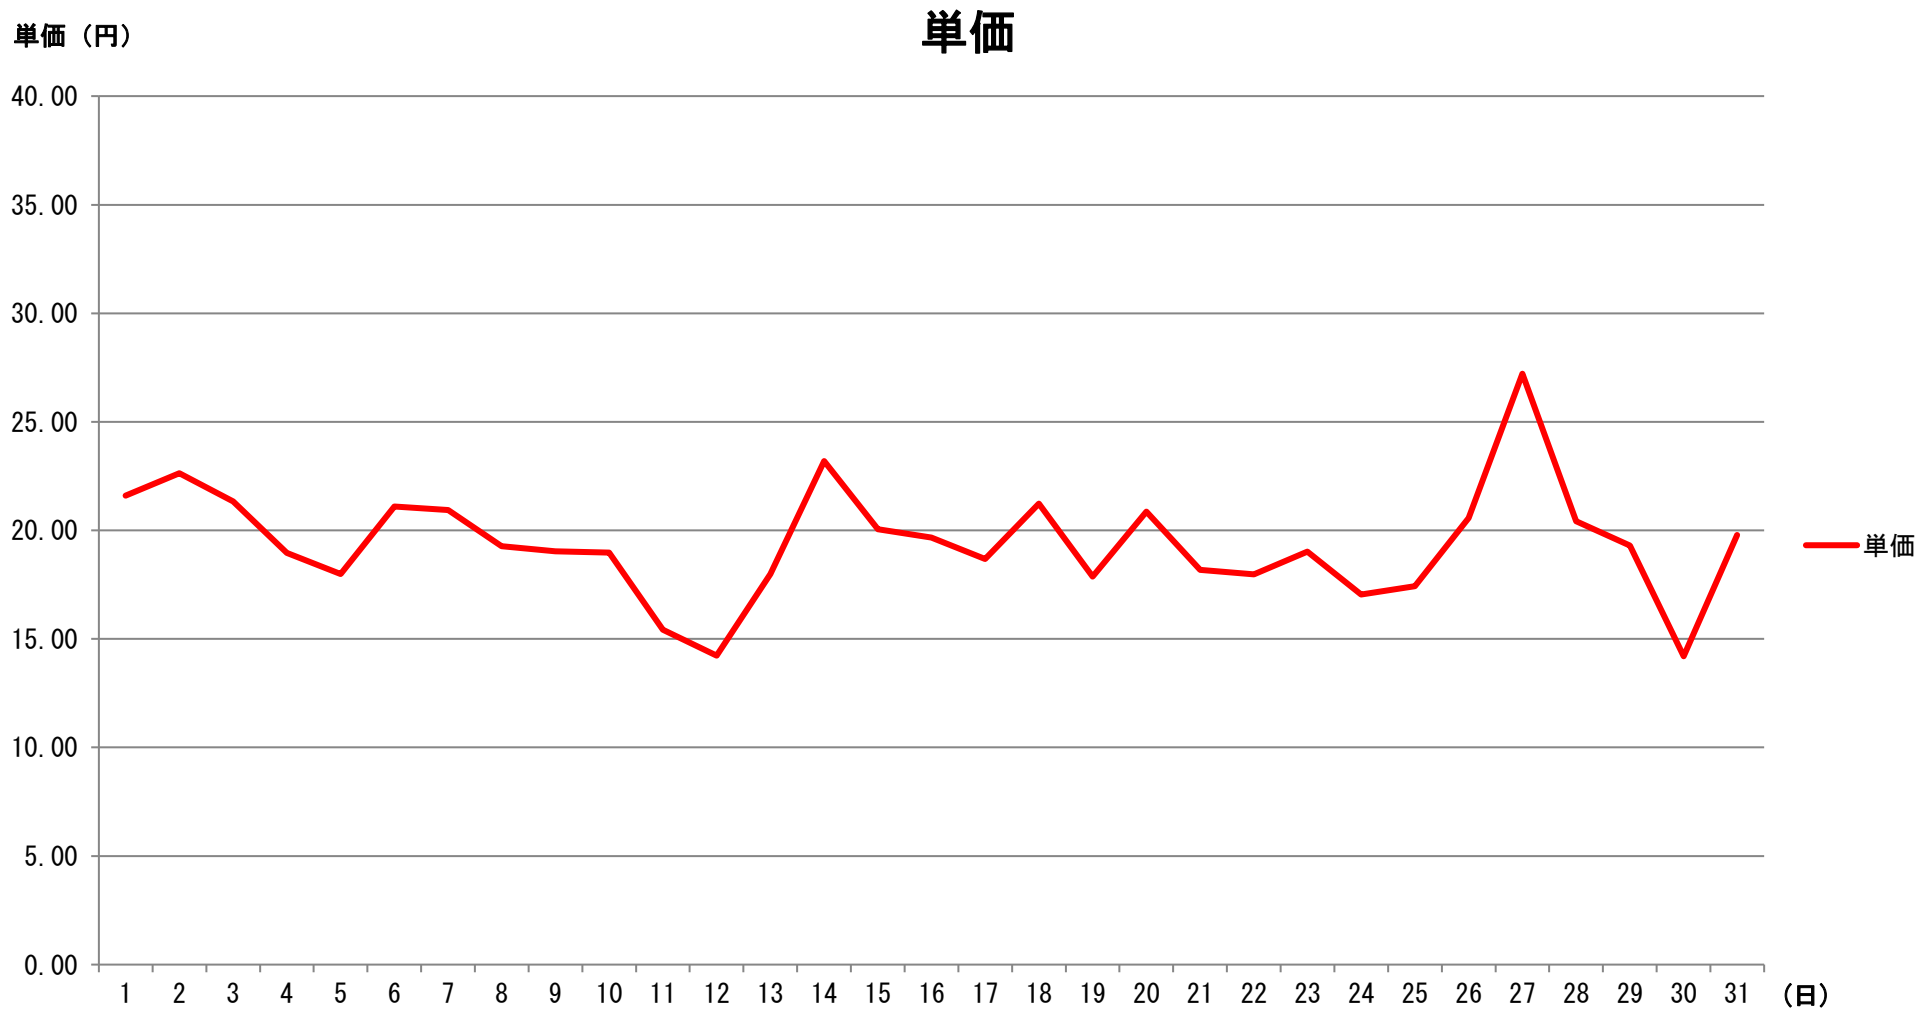

2021年12月度 中国電力エリア単価表

【単価表】 1コマあたりの単価(円) 【税込】