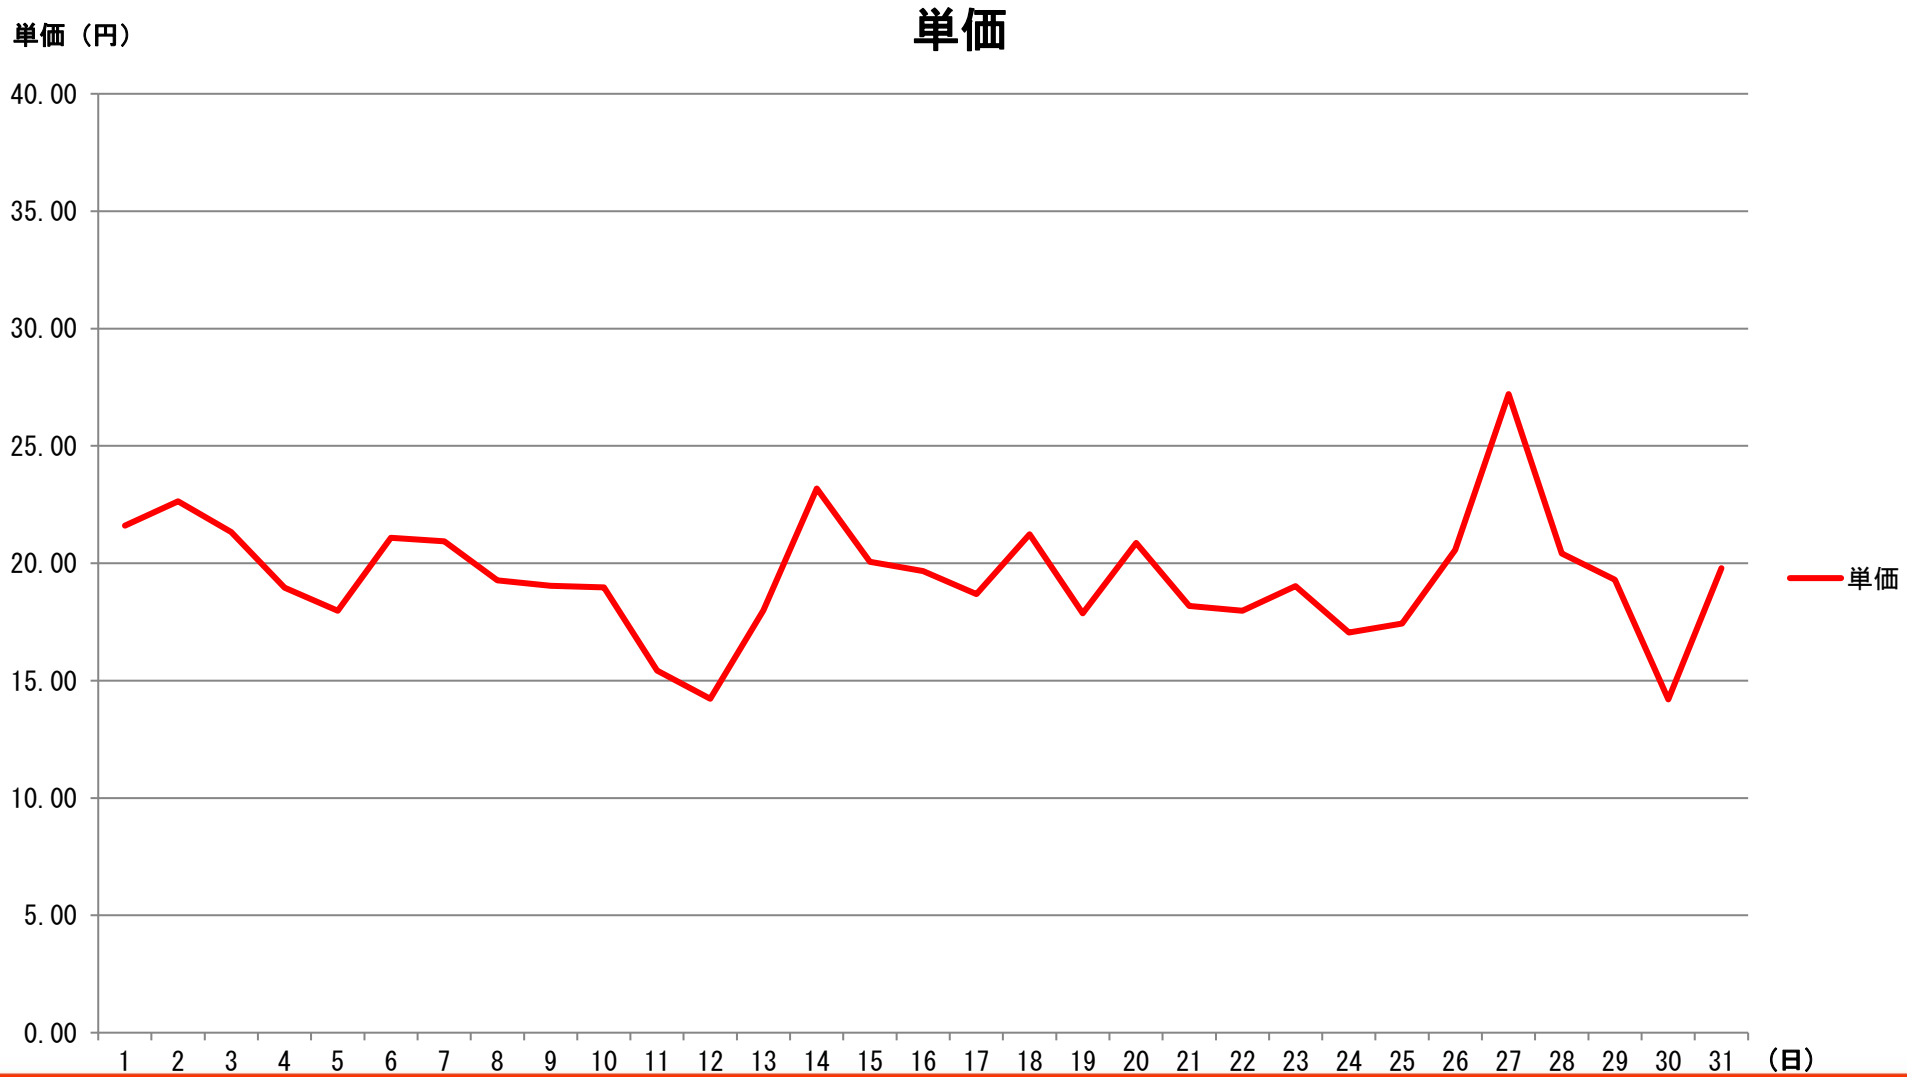

2021年12月度 関西電力エリア単価推移

2021年12月度 関西電力エリア単価表

【単価表】 1コマあたりの単価(円) 【税込】