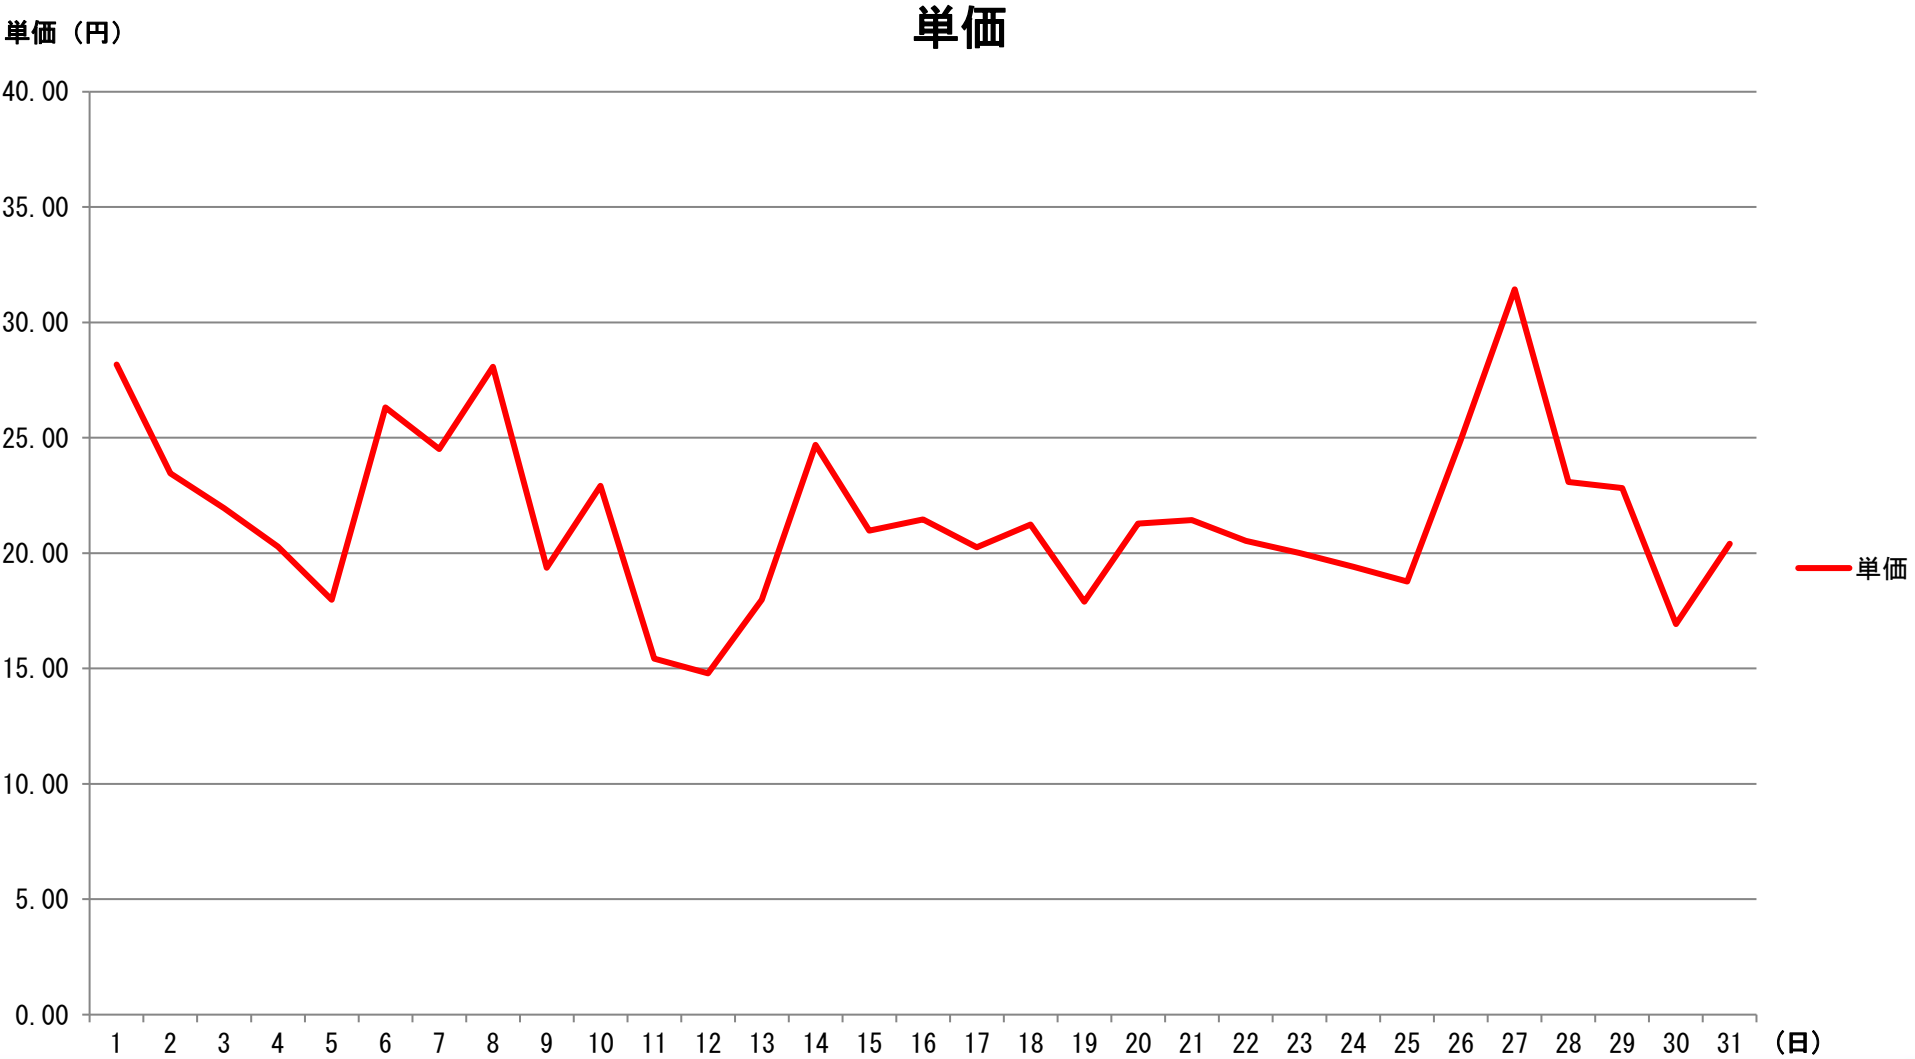

2021年12月度 中部電力エリア単価推移

2021年12月度 中部電力エリア単価表

【単価表】 1コマあたりの単価(円) 【税込】