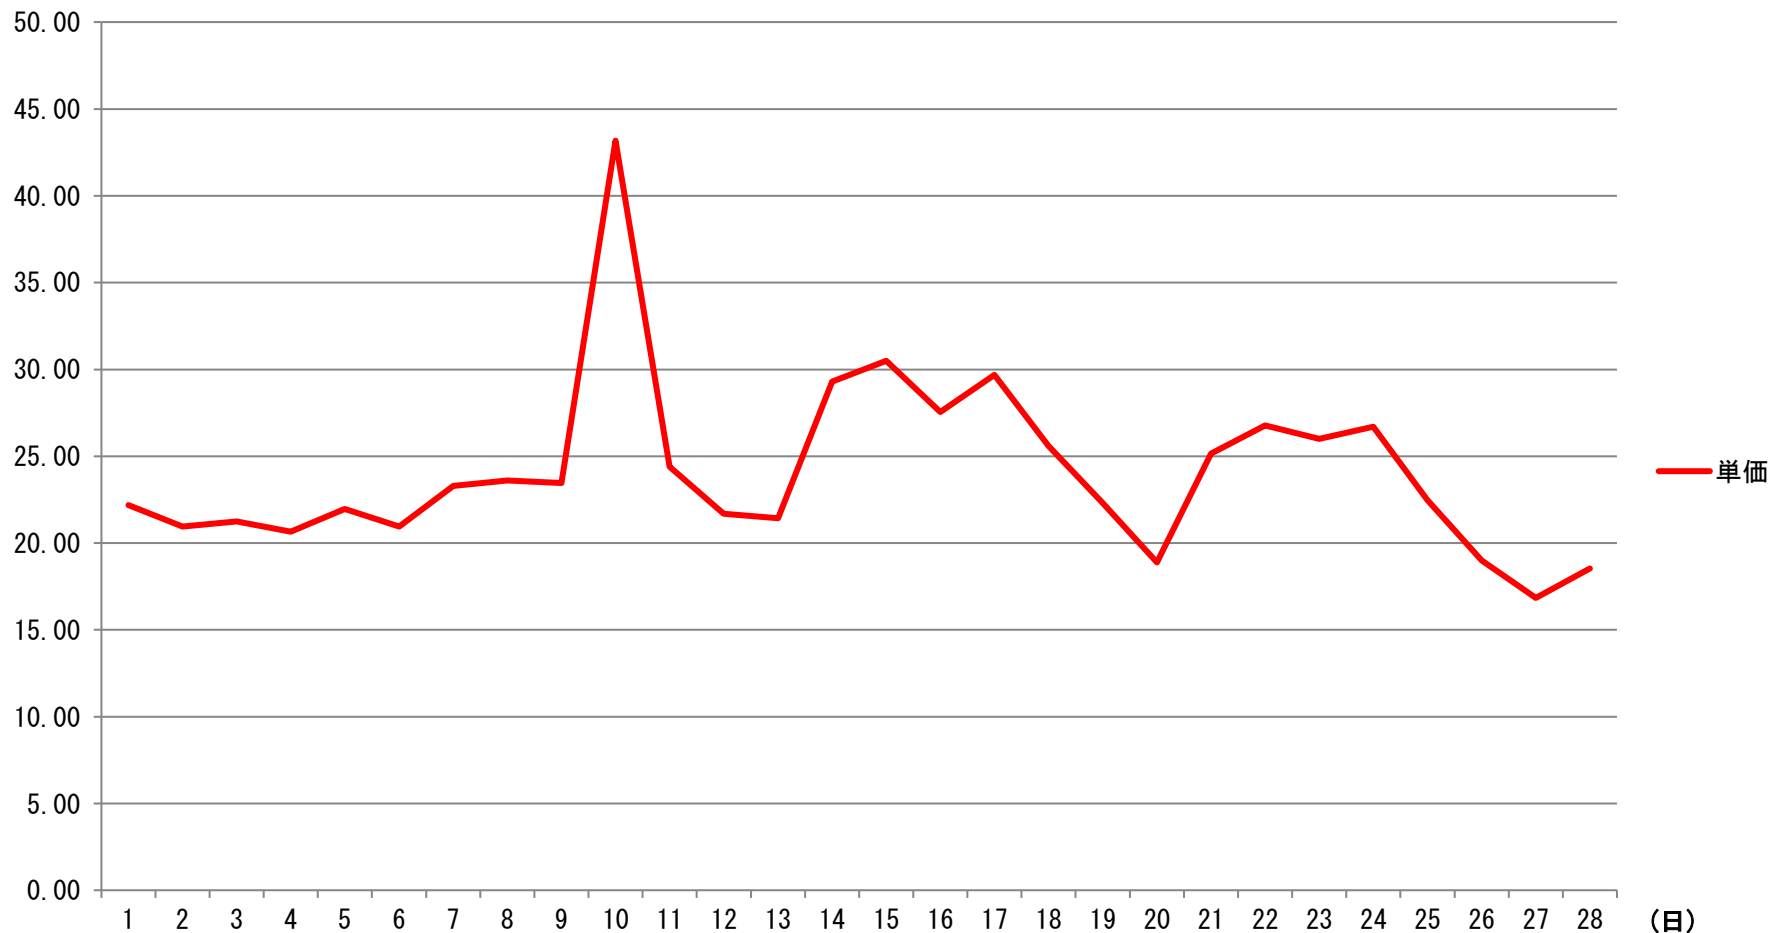

# 2022年2月度 北海道電力エリア単価推移

単価 (円)

単価

# 2022年2月度 東北電力エリア単価推移