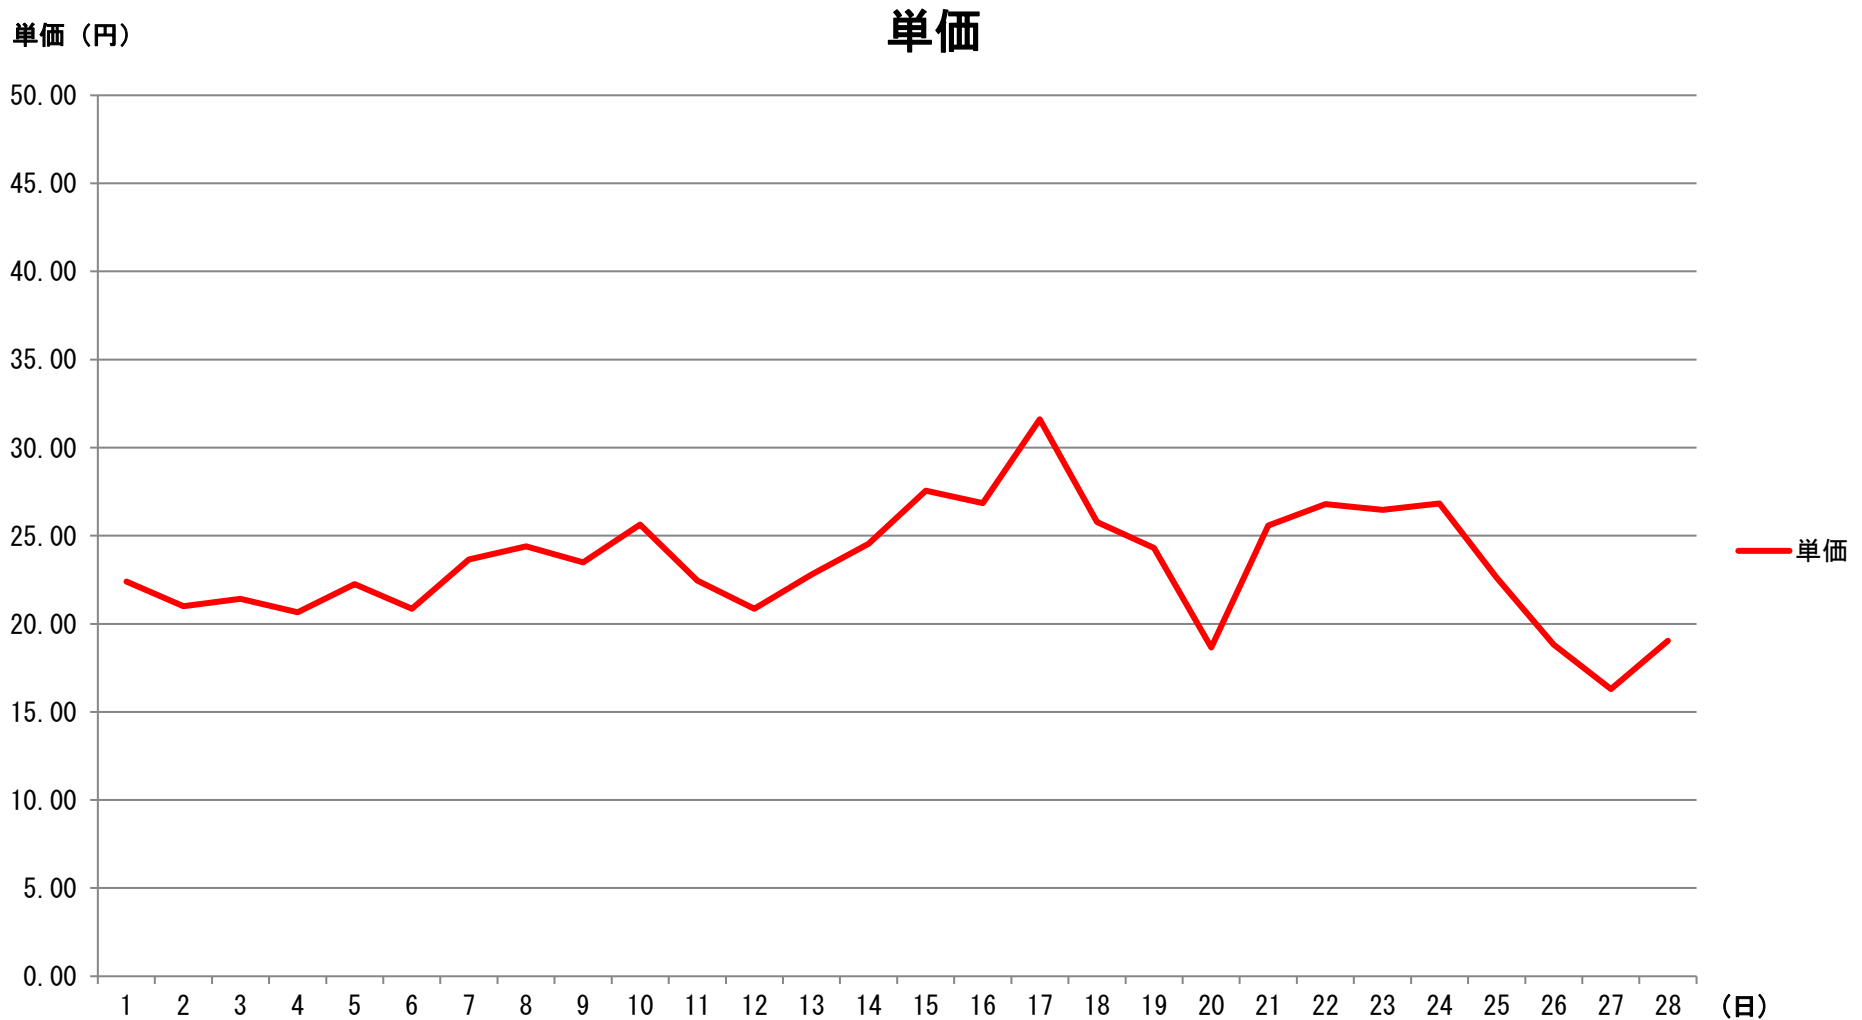

2022年2月度 関西電力エリア単価推移