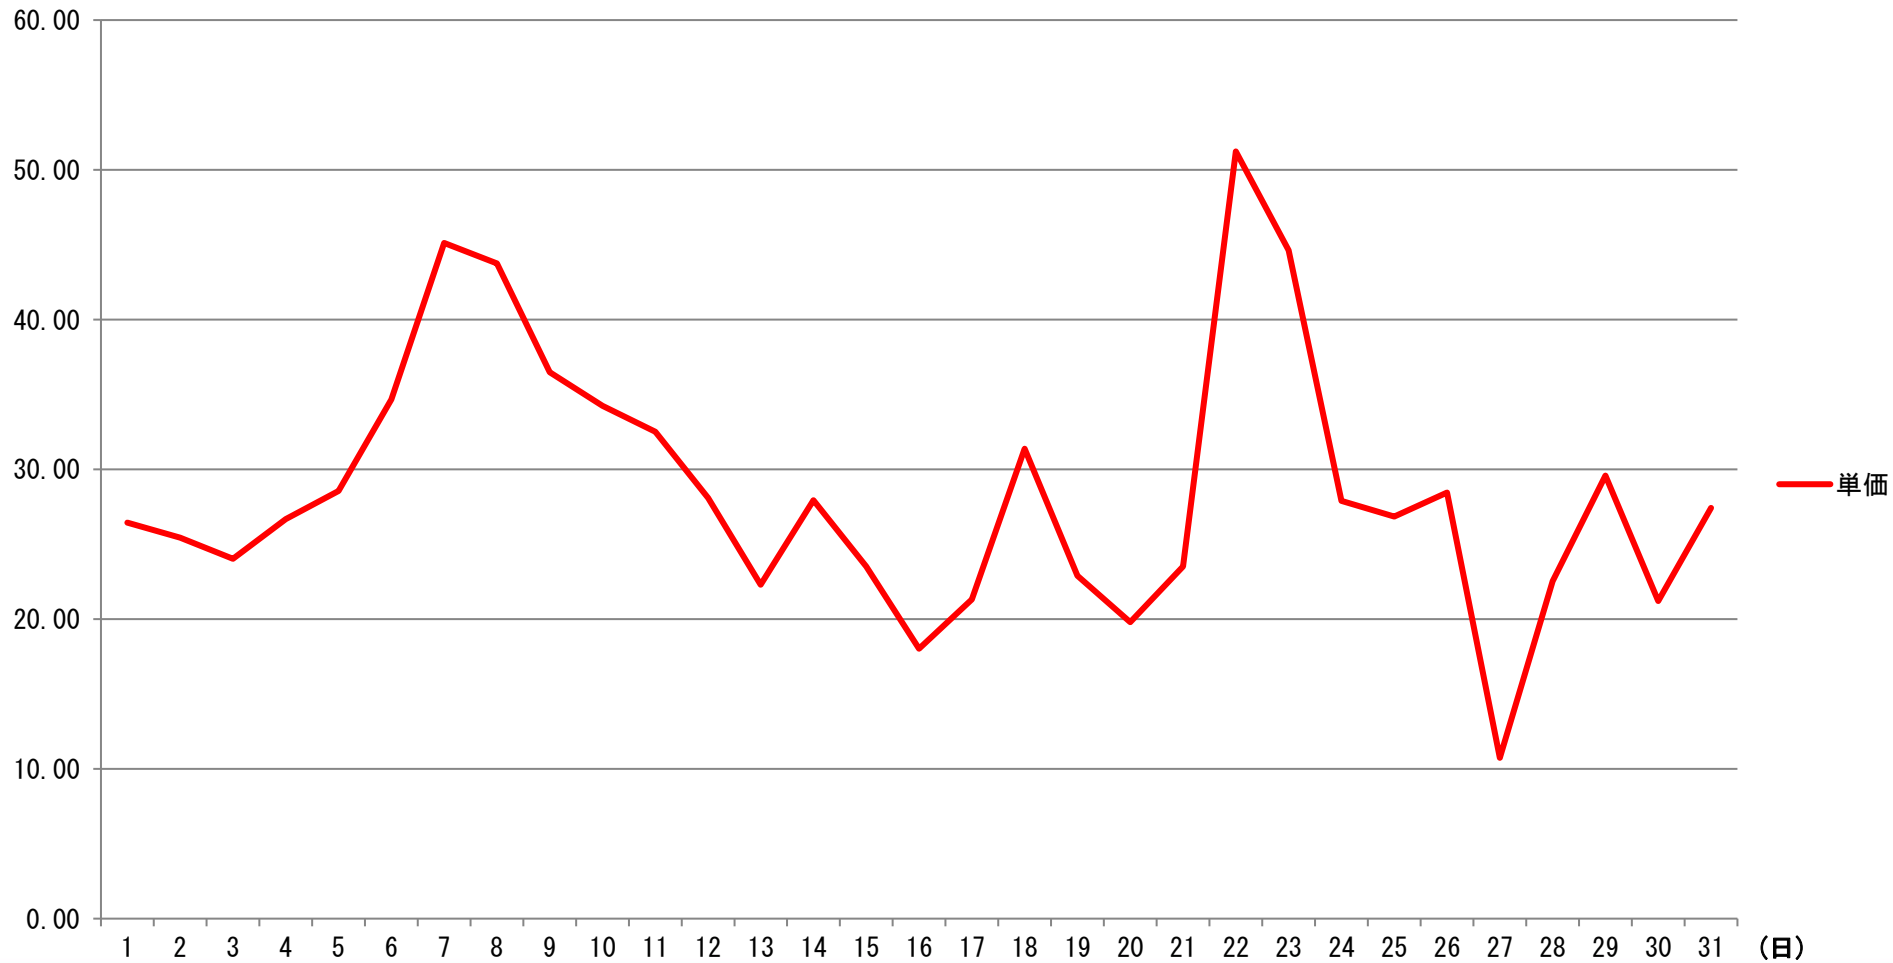

2022年3月度 中部電力エリア単価推移

単価 (円)

単価