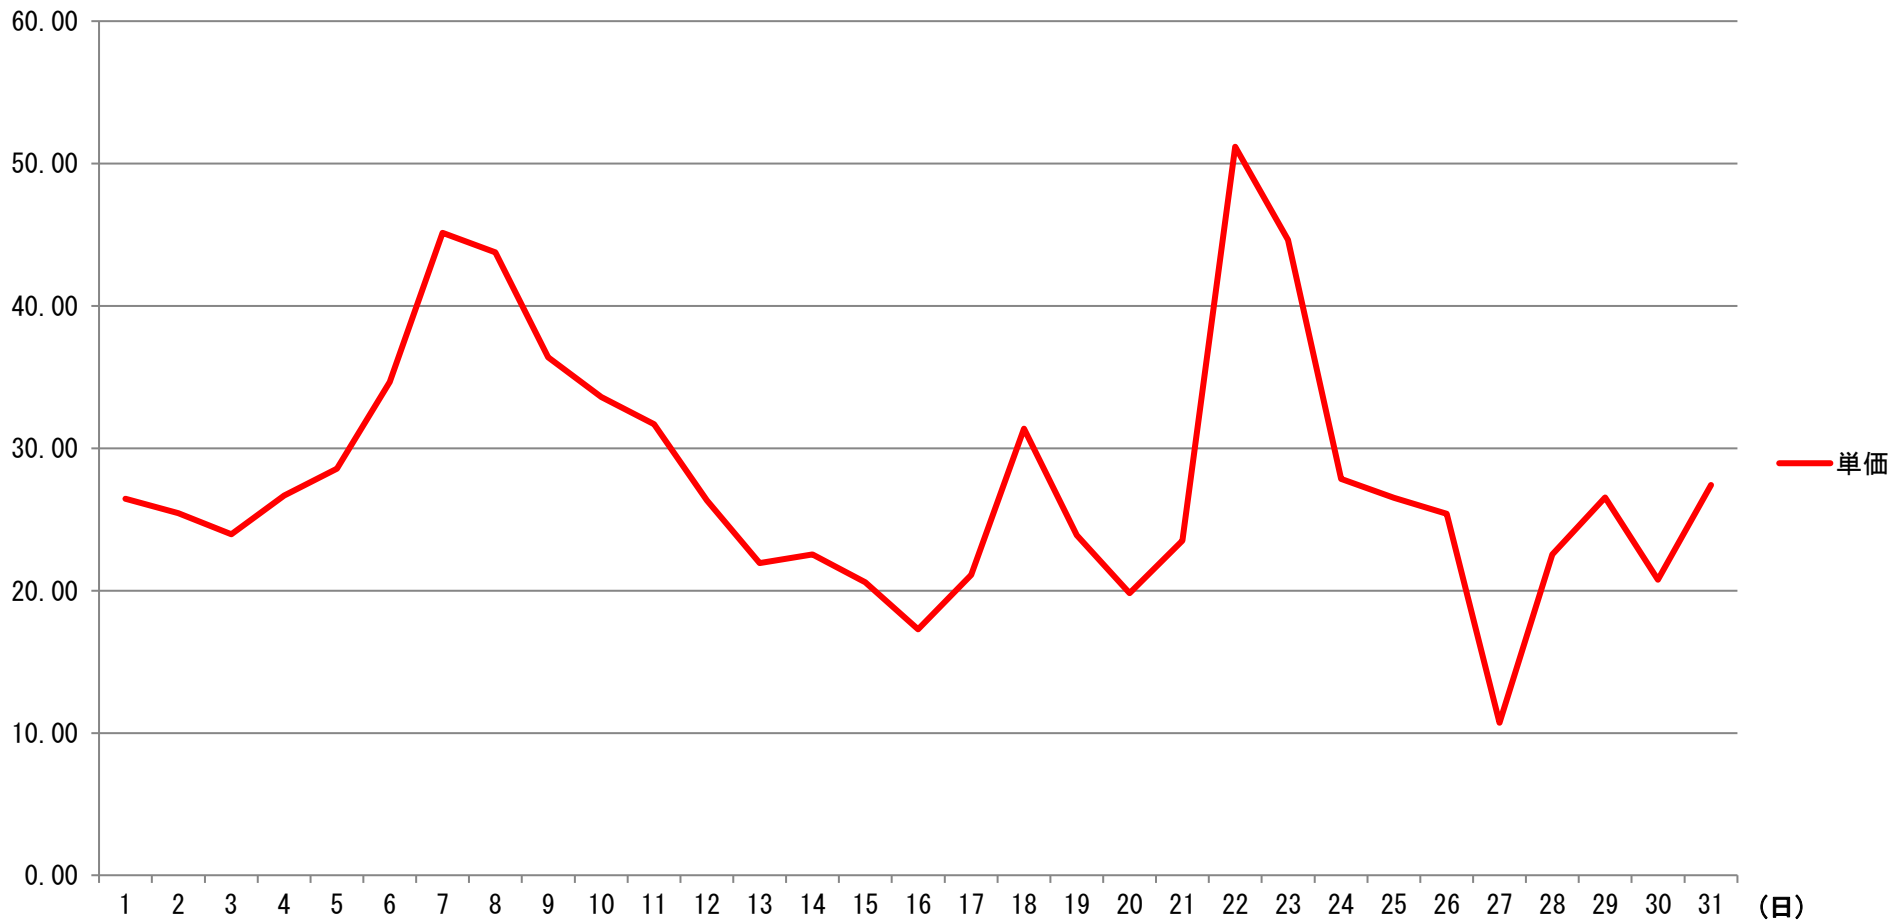

2022年3月度 中国電力エリア単価推移

単価

単価 (円)