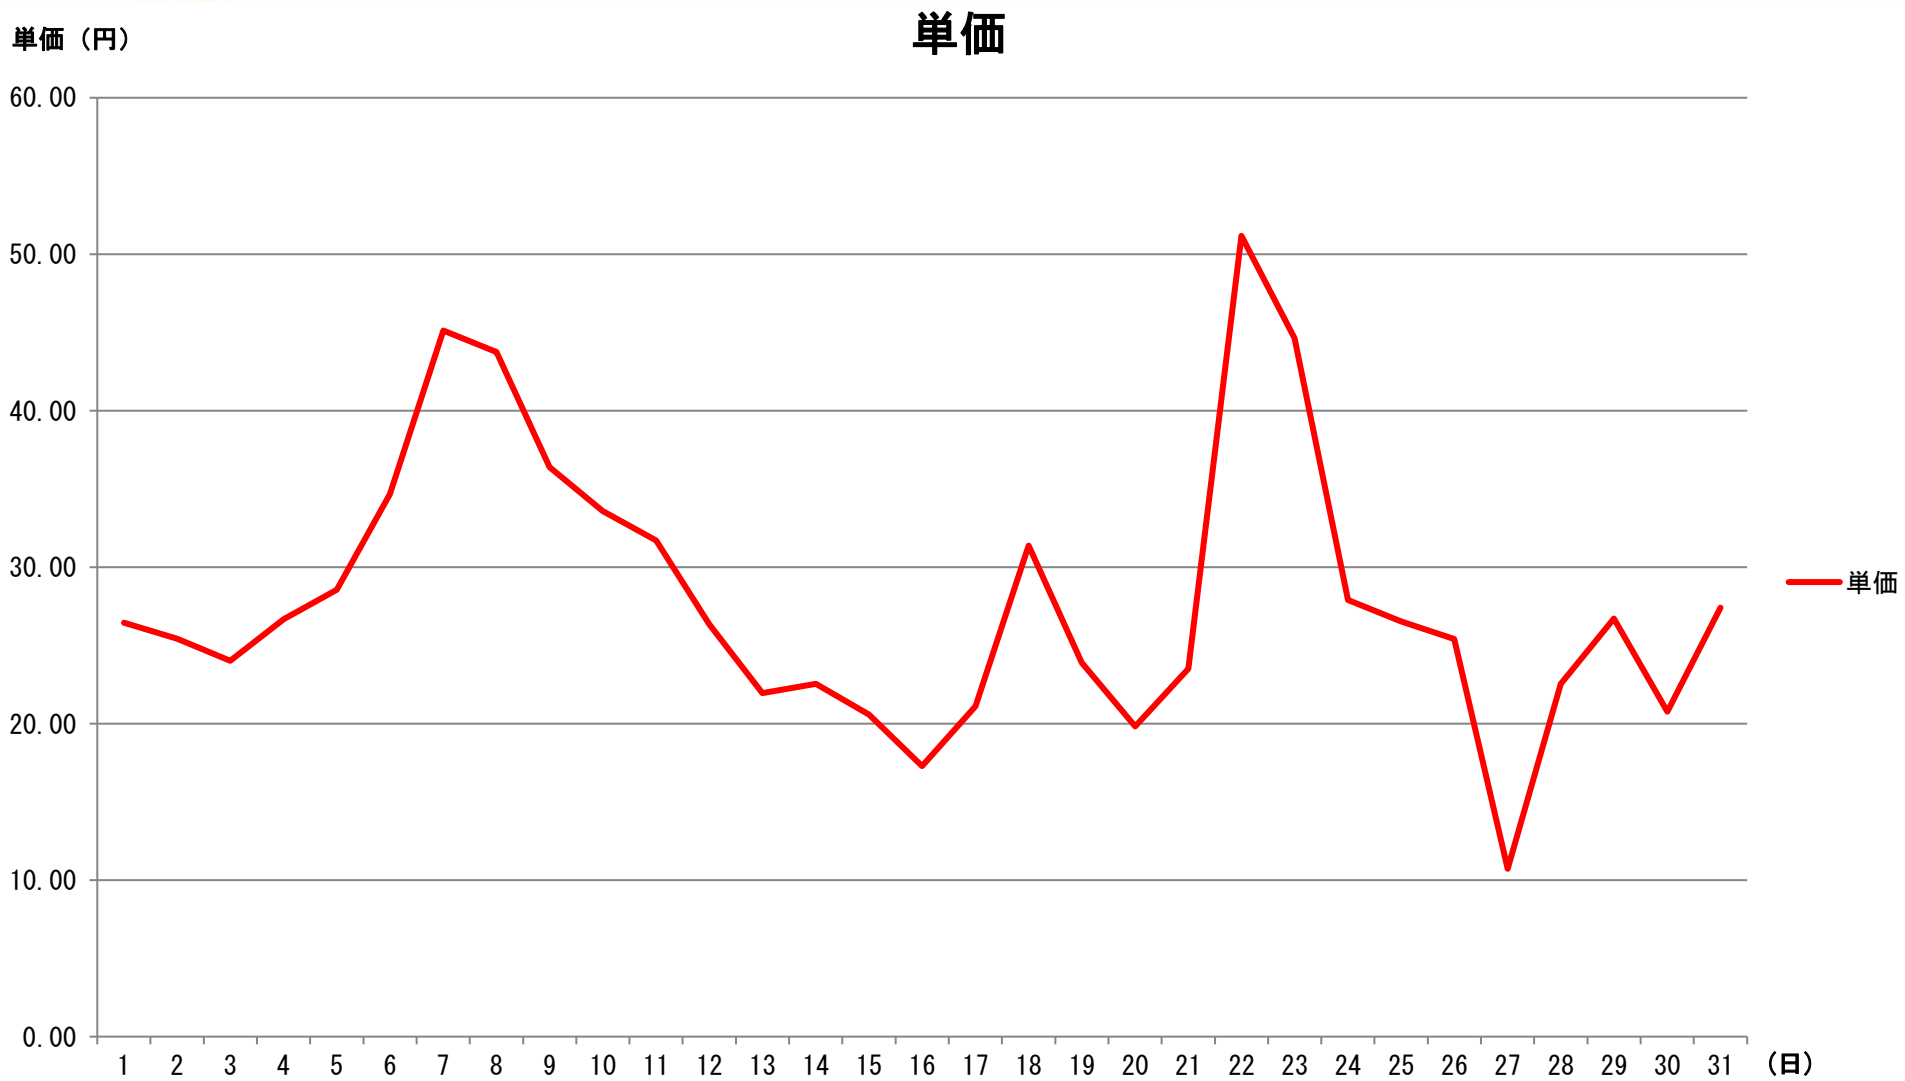

2022年3月度 関西電力エリア単価推移