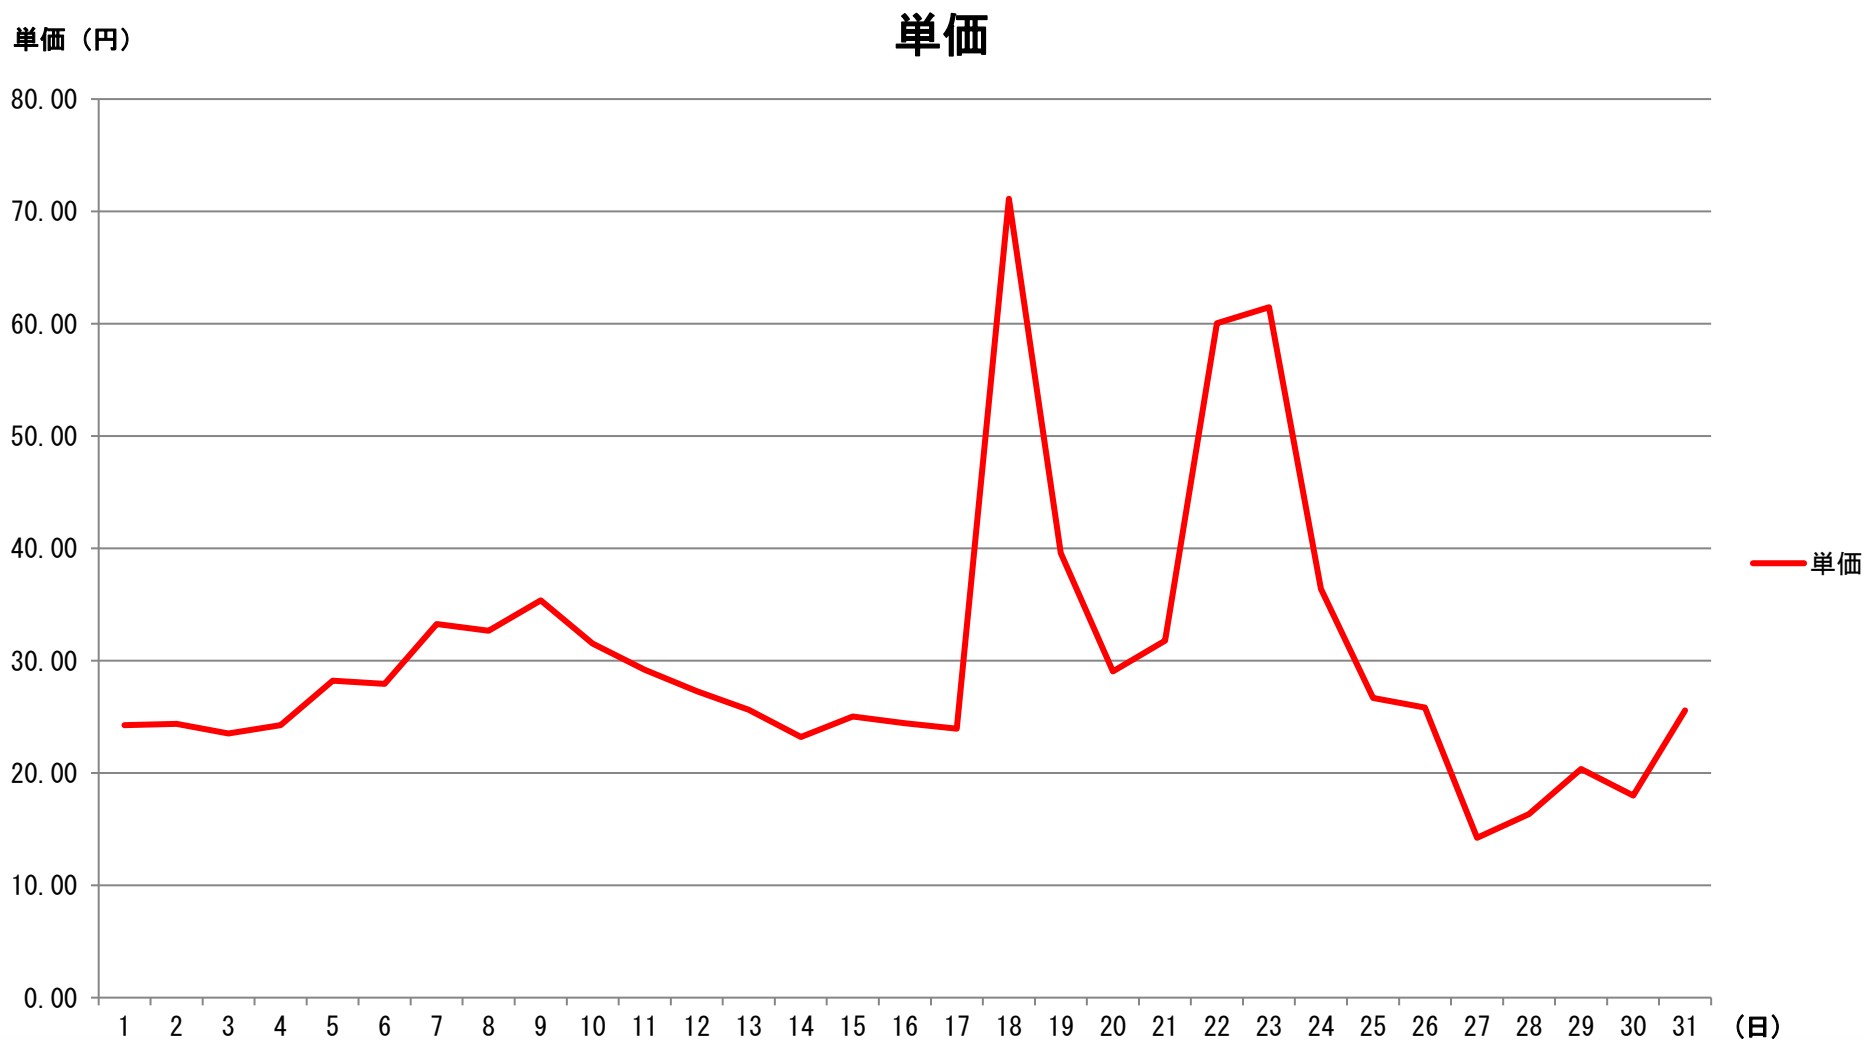

# 2022年3月度 北海道電力エリア単価推移