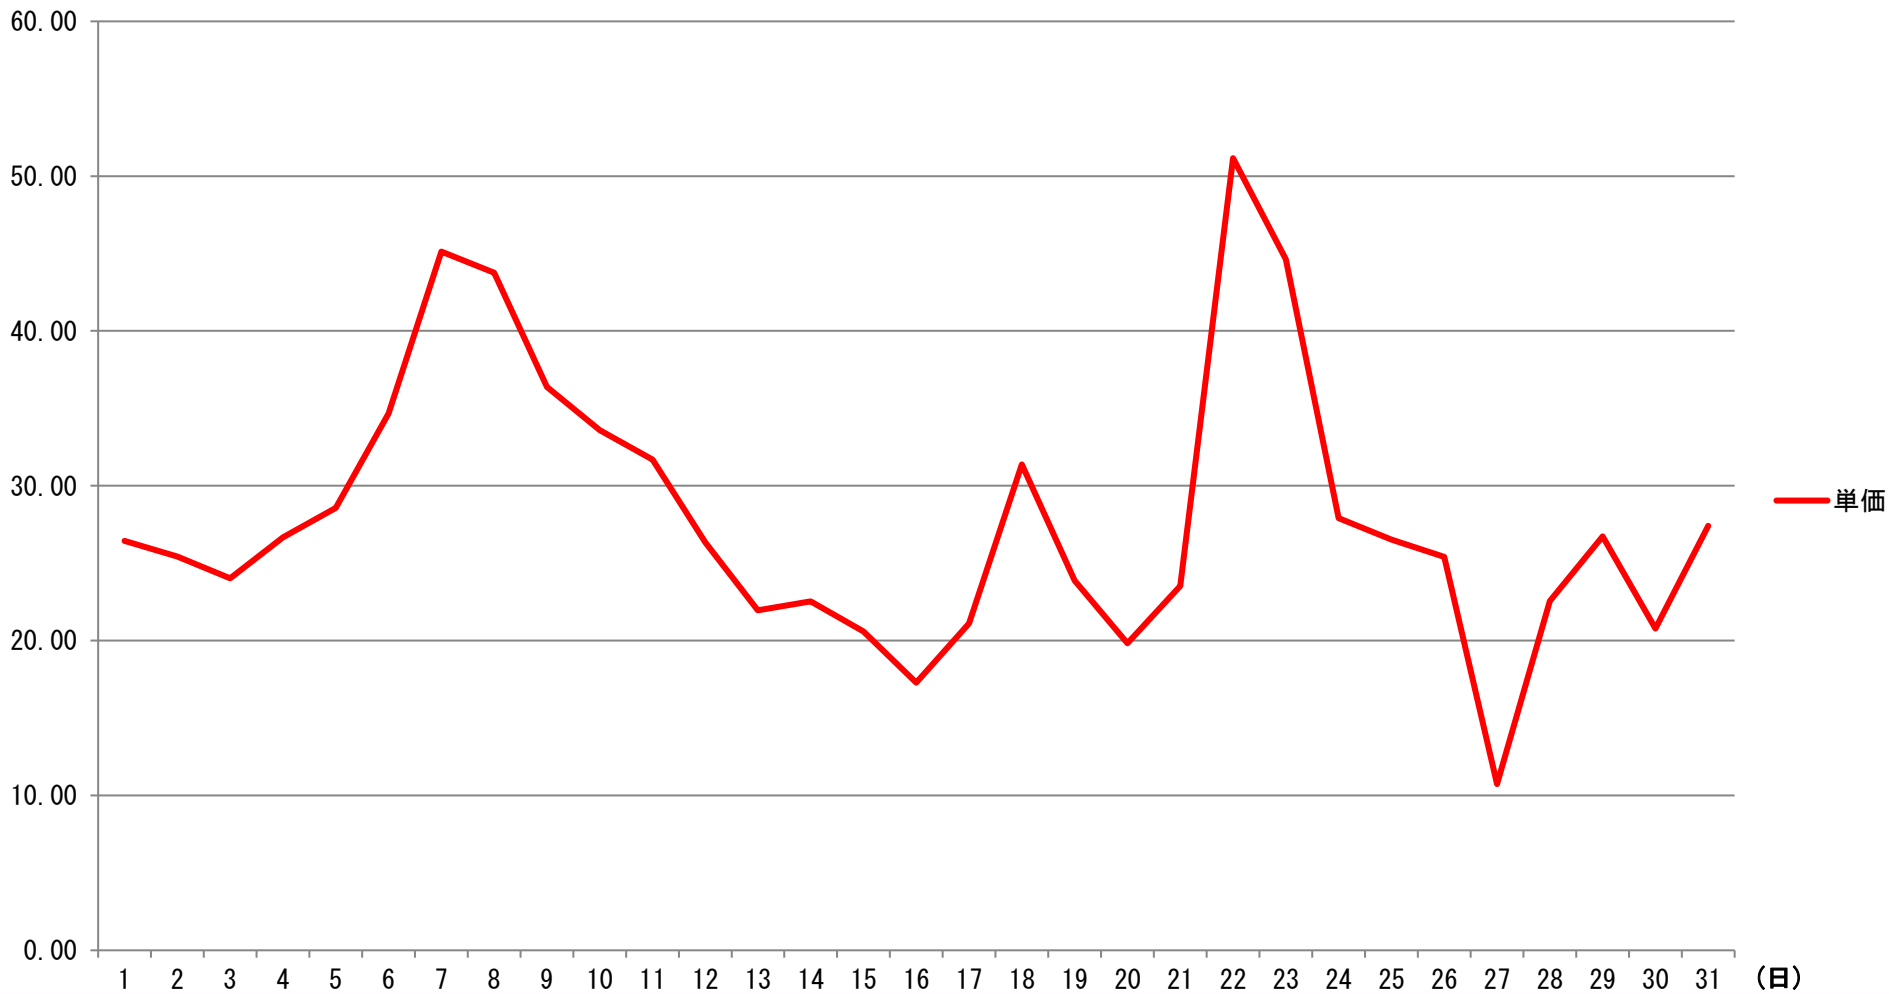

2022年3月度 北陸電力エリア単価推移

単価

単価 (円)