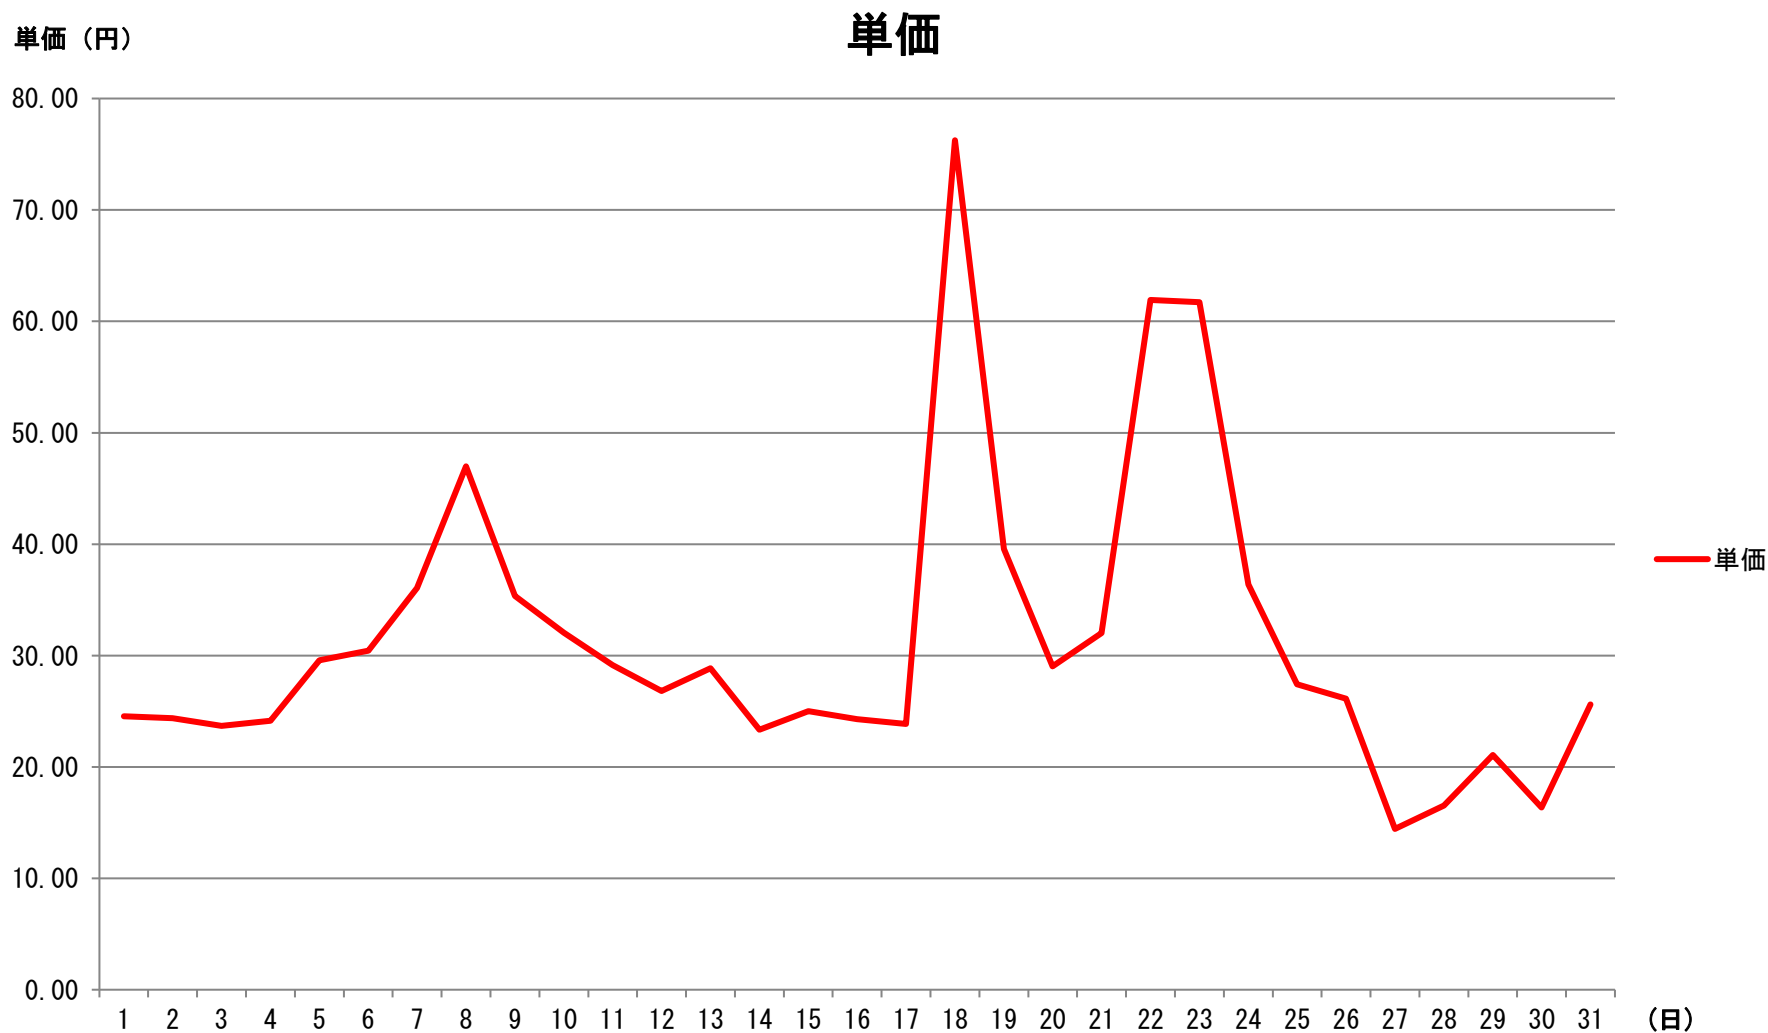

2022年3月度 東北電力エリア単価推移