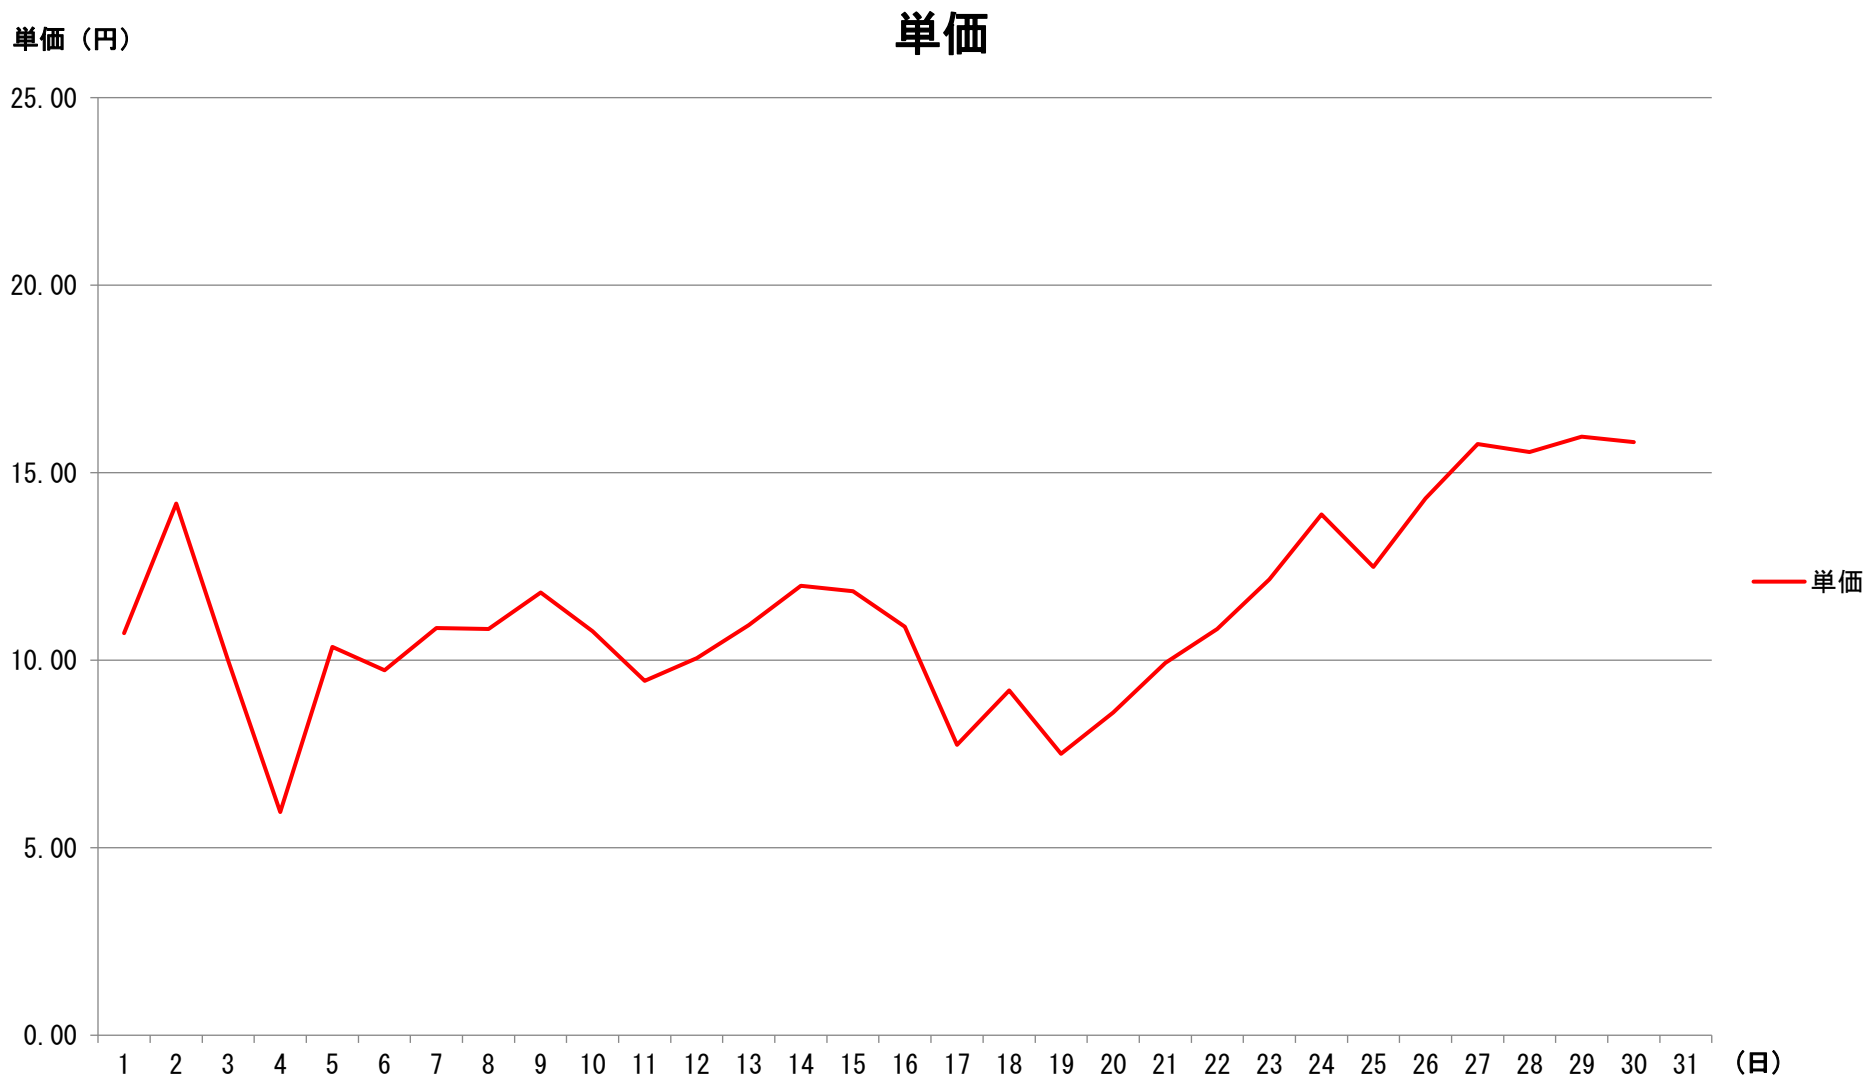

# 2023年6月度 北海道電力エリア単価推移