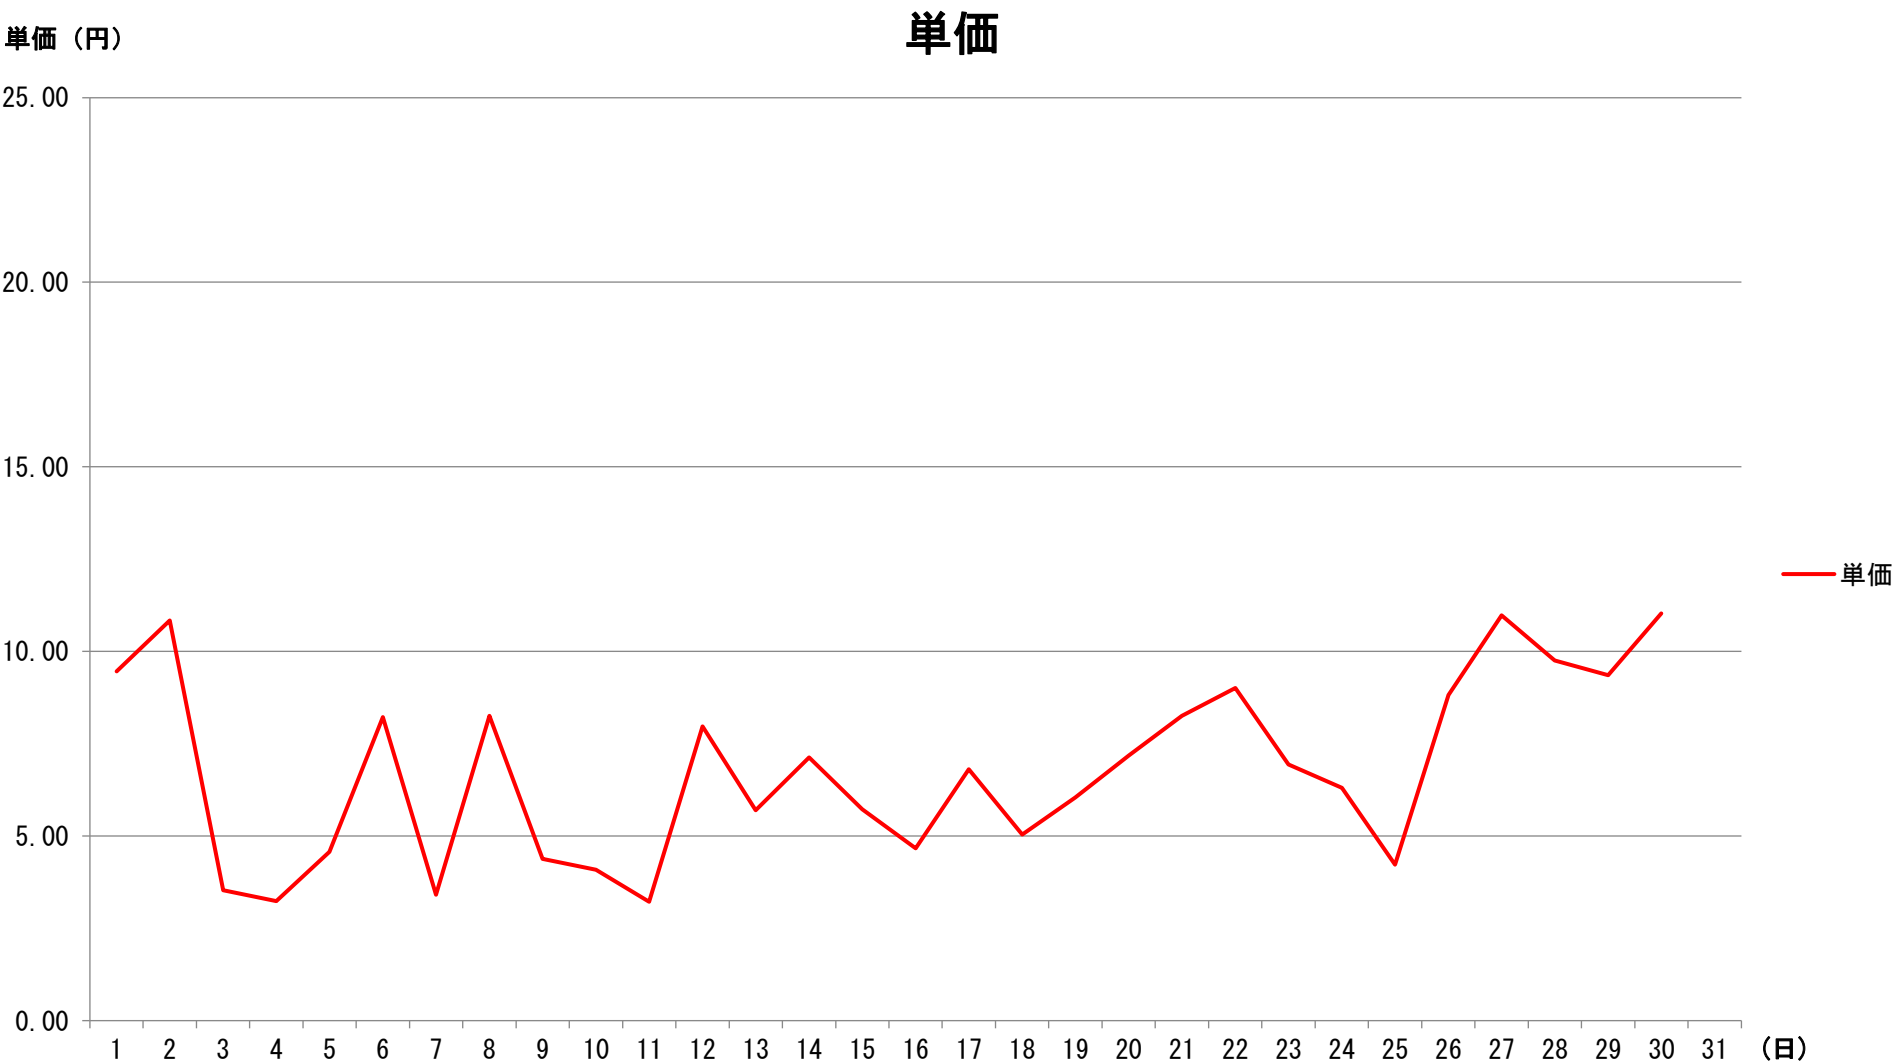

2023年6月度 四国電力エリア単価推移

2023年6月度 四国電力エリア単価表

【単価表】 1コマあたりの単価(円) 【税込】

日付	1	2	3	4	5	6	7	8	9	10	11	12	13	14	15	16	17	18	19	20	21	22	23	24	25	26	27	28	29	30	31	32	33	34	35	36	37	38	39	40	41	42	43	44	45	46	47	48	
	00	01	01	02	02	03	03	04	04	05	05	06	06	07	07	08	08	09	09	10	10	11	11	12	12	13	13	14	14	15	15	16	16	17	17	18	18	19	19	20	20	21	21	22	22	23	23	24	
6/1	8	9	9	9	9	10	10	10	10	10	9	8	8	8	6	6	8	8	9	9	9	9	10	10	9	8	9	11	12	12	10	11	11	11	10	10	9	10	10	10	10	10	9	10	11	10	9	9	9
6/2	8	7	6	6	7	8	8	8	8	8	8	8	8	8	8	9	10	13	15	15	13	15	15	15	11	11	12	13	14	15	15	15	15	14	13	13	12	12	12	13	12	11	10	10	9	9	8	8	8
6/3	7	6	6	6	6	6	6	6	6	6	6	0	0	0	0	0	0	0	0	0	0	0	0	0	0	0	0	0	0	0	0	0	0	0	0	0	7	8	9	10	10	10	9	9	9	7	6	6	6
6/4	7	6	6	3	6	6	6	6	6	6	6	1	0	0	0	0	0	0	0	0	0	0	0	0	0	0	0	0	0	0	0	0	0	0	0	7	7	8	8	8	8	8	8	8	7	6	6	6	
6/5	1	0	0	0	0	0	0	2	3	4	5	3	0	0	0	0	0	1	3	3	2	1	3	3	0	0	0	1	3	6	6	8	8	8	8	9	10	11	12	12	10	10	9	11	11	11	9	9	8
6/6	8	8	6	6	7	8	8	8	9	9	8	8	8	6	3	3	6	6	9	8	8	8	9	9	8	8	9	9	9	9	9	9	9	9	9	10	10	10	10	9	10	10	9	10	10	8	8	8	8
6/7	6	3	1	1	1	3	6	6	6	6	6	5	0	0	0	0	0	0	0	0	0	0	0	0	0	0	0	0	0	0	0	0	0	0	1	7	9	10	11	11	10	9	9	8	8	8	6	6	
6/8	6	6	6	6	6	8	8	8	8	8	8	8	8	3	3	3	8	8	9	9	8	9	9	9	8	8	9	9	9	10	10	12	11	11	10	10	10	10	10	10	9	9	9	9	8	8	8	8	
6/9	6	3	1	1	1	3	6	6	6	7	7	6	0	0	0	0	0	2	0	0	0	0	0	0	0	0	0	0	0	0	0	1	6	8	8	8	9	11	14	14	11	10	10	9	9	8	8	8	8
6/10	7	6	6	6	3	5	6	6	6	7	7	6	0	0	0	0	0	1	3	0	0	0	0	0	0	0	0	0	0	0	1	3	6	6	7	8	8	9	9	10	9	9	8	8	7	6	6	3	
6/11	3	2	0	0	1	6	6	6	6	6	6	1	0	0	0	0	0	0	0	0	0	0	0	0	0	0	0	0	0	0	0	0	0	6	8	9	10	9	9	10	9	8	8	8	7	6	6		
6/12	6	6	3	3	4	6	6	6	6	8	8	7	6	6	6	6	8	9	9	10	10	9	9	9	8	8	9	9	9	9	9	10	10	10	10	12	10	10	10	10	10	10	8	8	8	8	7	6	
6/13	6	6	3	1	3	6	6	6	6	6	7	6	6	3	0	0	0	0	3	6	6	3	3	6	1	1	0	1	3	6	8	8	8	8	8	8	9	10	10	11	11	11	10	11	10	9	8	8	6
6/14	6	6	6	6	6	6	6	7	7	8	8	6	6	3	2	2	2	6	6	8	8	8	8	6	2	1	3	6	6	6	8	8	8	8	9	10	12	13	13	13	12	12	12	11	9	8	8	6	
6/15	6	6	5	3	6	6	6	6	7	8	8	6	6	0	0	0	6	6	6	6	3	3	6	6	1	0	1	3	3	1	1	3	3	8	8	9	10	11	11	11	11	10	11	10	9	9	7	6	
6/16	6	6	3	1	3	6	6	6	6	6	7	6	3	0	0	0	0	0	0	0	0	0	0	0	0	0	0	0	0	0	0	0	0	3	8	10	10	15	16	15	13	12	12	11	9	9	8	9	
6/17	12	12	11	11	11	11	11	11	12	12	11	9	7	0	0	0	0	0	0	0	0	0	0	0	0	0	0	0	0	0	0	0	1	6	9	12	12	15	15	15	15	15	12	12	12	12	12	11	
6/18	8	8	6	6	6	8	8	8	8	9	11	6	6	1	1	1	0	0	0	0	0	0	0	0	0	0	0	0	0	0	0	1	6	8	8	10	9	13	15	12	12	10	8	8	6	6	6		
6/19	6	6	6	6	6	6	8	8	8	8	8	8	6	0	0	0	0	0	0	0	0	0	0	0	0	0	0	0	0	3	8	0	6	8	9	10	13	13	15	15	14	13	12	12	11	12	11	9	8
6/20	8	8	7	6	6	8	8	8	9	9	9	9	8	6	6	3	0	0	0	0	0	0	0	0	0	0	8	8	9	9	9	11	12	13	13	13	12	14	12	10	12	11	9	9	9	8	8		
6/21	4	3	1	0	0	1	1	3	6	8	8	8	8	8	8	8	8	9	9	11	10	10	10	10	10	8	8	10	11	12	12	12	12	11	10	10	10	10	11	11	10	10	10	9	9	9	8	8	
6/22	8	7	7	6	8	8	8	8	9	9	9	9	8	8	8	8	8	9	9	9	9	10	10	8	8	9	9	9	9	8	8	8	9	10	11	11	11	11	12	12	12	11	11	10	9	9	9	8	
6/23	9	8	8	8	8	8	8	8	8	9	9	8	8	3	3	0	1	1	1	0	0	0	0	0	0	3	8	8	9	6	8	8	8	9	10	11	11	14	15	13	13	12	12	11	9	9	9	7	
6/24	8	8	8	8	8	8	9	9	9	9	9	8	6	1	3	1	0	1	0	0	0	0	0	0	0	1	6	6	8	6	8	8	9	8	10	10	10	10	10	10	10	10	10	10	10	10	9	8