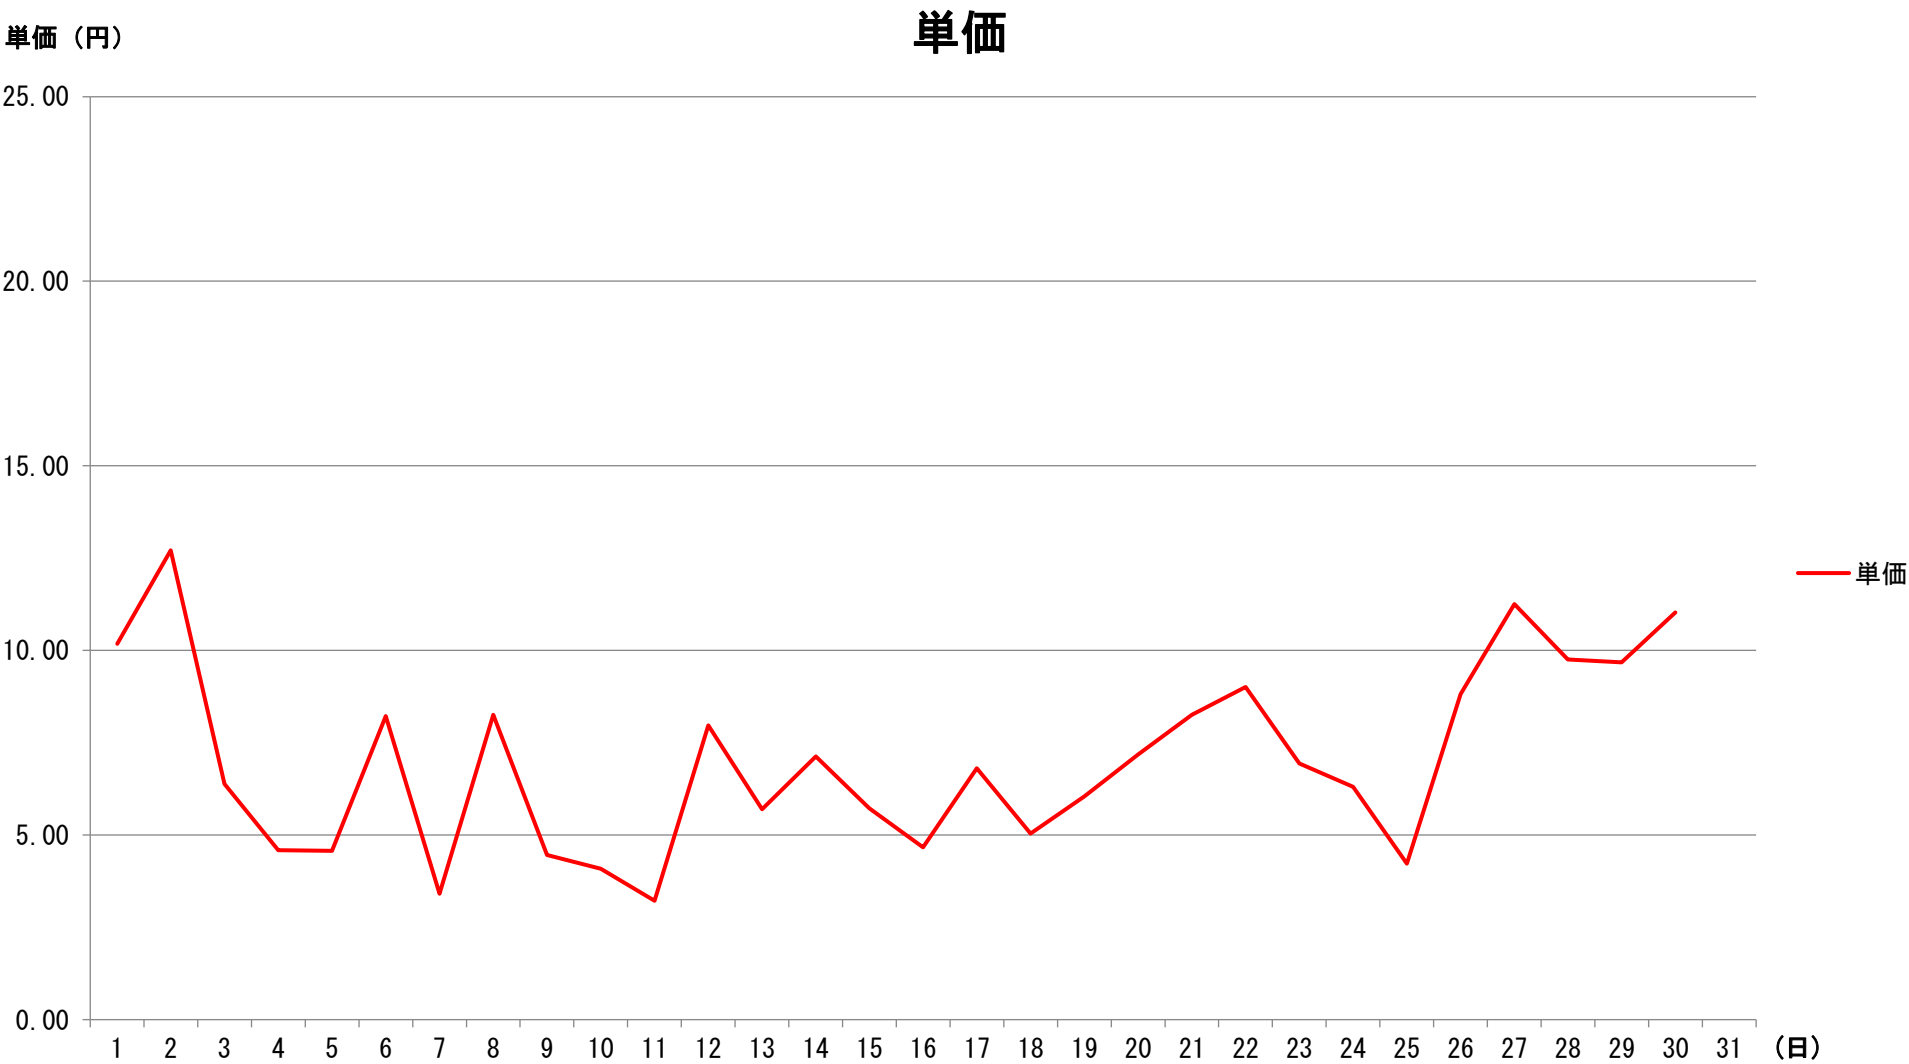

2023年6月度 中部電力エリア単価表

【単価表】 1コマあたりの単価(円) 【税込】

日付	1	2	3	4	5	6	7	8	9	10	11	12	13	14	15	16	17	18	19	20	21	22	23	24	25	26	27	28	29	30	31	32	33	34	35	36	37	38	39	40	41	42	43	44	45	46	47	48				
6/1	10	10	9	9	10	10	10	10	11	11	11	10	10	10	9	9	8	10	11	10	9	9	10	10	11	11	10	11	12	12	10	11	11	11	11	10	10	10	10	10	10	10	9	10	10	10	9	10	11	10	12	11
6/2	11	11	10	10	11	11	11	11	11	11	11	11	11	11	12	13	13	13	15	15	15	15	15	15	14	13	15	15	14	15	15	15	15	15	14	13	13	13	13	13	13	13	12	11	10	10	10	11	11	12	11	
6/3	12	12	11	11	11	11	11	11	10	10	11	10	11	7	0	0	0	0	0	0	0	0	0	0	0	0	0	0	0	0	0	0	0	0	1	6	11	11	12	12	11	12	11	11	11	11	12	11	11	10		
6/4	9	9	9	9	9	9	9	9	9	9	7	1	0	0	0	0	0	0	0	0	0	0	0	0	0	0	0	0	0	0	0	0	0	3	11	13	13	13	13	12	12	12	11	11	10	10	9					
6/5	9	10	9	9	10	10	10	10	10	10	10	9	6	1	0	0	0	1	3	3	2	1	3	3	0	0	0	1	3	7	10	11	15	8	9	13	15	15	15	10	10	11	12	11	12	10	10	10				
6/6	11	10	9	9	10	10	10	10	10	10	9	9	9	9	6	6	10	9	10	10	9	10	10	10	10	10	10	11	12	13	15	14	13	13	15	13	14	14	15	15	14	12	13	12	12	12	11	10				
6/7	15	14	12	12	12	12	13	13	13	14	12	11	11	10	10	10	7	0	1	3	1	1	0	0	0	0	0	3	2	6	10	11	12	13	13	15	15	15	15	15	15	15	14	12	12	12	12	11				
6/8	12	12	11	11	10	10	11	11	11	11	11	10	10	10	10	10	9	10	9	9	8	9	9	9	8	8	10	12	13	13	13	14	14	14	14	14	14	14	14	14	14	14	14	13	13	12	10	12	11	12	12	
6/9	12	11	10	10	10	10	10	10	10	10	10	10	10	11	11	11	11	12	13	13	12	12	12	12	7	5	10	12	13	13	11	13	13	13	13	14	13	14	14	13	13	11	10	10	12	12	11	11				
6/10	12	9	10	9	10	11	10	11	11	10	10	9	9	9	9	9	1	1	1	3	1	1	1	1	1	1	1	3	1	8	7	3	6	6	7	8	8	9	9	10	9	9	8	8	7	7	7	3				
6/11	3	2	1	1	1	6	6	6	6	6	6	3	1	1	0	1	1	3	6	7	7	7	7	7	7	7	7	6	7	7	7	9	10	11	12	12	12	12	12	12	12	12	11	11	11	9	9	9	8			
6/12	6	6	3	3	4	6	6	6	6	8	8	7	6	6	6	9	9	9	12	12	12	12	12	12	8	8	10	13	13	15	10	12	15	15	13	14	15	15	14	11	10	10	9	8	11	11	10	9				
6/13	11	10	10	9	9	9	9	9	9	9	9	9	9	9	9	7	0	0	3	7	6	6	3	6	1	1	6	1	6	9	8	8	8	11	12	13	15	15	15	15	15	15	15	12	12	12	10	11	11			
6/14	11	10	9	10	10	10	10	10	10	10	10	9	11	11	11	12	12	14	12	9	8	8	8	6	2	1	3	6	6	6	8	13	11	12	13	14	15	15	15	15	12	12	12	11	11	9	10	10				
6/15	12	11	10	10	10	10	10	10	10	10	10	10	10	11	12	13	8	10	10	13	12	13	13	13	12	10	13	13	13	13	13	14	14	14	14	14	14	14	14	14	14	14	12	12	11	10	11	11	11	10		
6/16	12	11	10	9	10	10	10	10	10	11	10	10	10	11	10	12	10	9	9	6	2	1	1	1	0	0	1	7	9	7	1	7	10	12	12	12	14	15	16	15	13	12	12	11	12	11	11	11				
6/17	12	12	11	11	11	11	11	11	11	12	12	11	9	8	1	0	0	0	0	0	0	0	0	0	0	0	0	0	0	0	0	0	0	1	6	9	12	12	15	15	15	15	15	12	12	12	12	12	12			
6/18	10	9	8	7	11	11	11	11	11	11	11	6	6	1	1	1	0	0	0	0	0	0	0	0	0	0	0	0	0	0	0	0	1	6	9	8	10	15	16	15	15	12	11	13	13	12	12	12	11			
6/19	10	9	9	7	11	11	11	11	11	10	10	9	9	3	1	1	0	0	0	0	0	0	0	0	0	0	0	0	0	0	3	8	7	6	8	12	12	13	13	15	15	14	13	12	12	11	12	11	11	10		
6/20	12	11	11	11	11	11	10	10	10	11	11	9	9	9	9	9	9	9	11	9	9	9	9	9	7	9	10	9	9	9	9	11	12	13	13	13	13	14	14	13	12	12	12	11	12	12	11	11				
6/21	11	11	11	11	11	11	11	11	11	11	11	10	10	9	9	9	9	9	11	10	10	10	10	10	8	8	10	11	12	12	12	12	12	12	12	12	12	12	12	12	12	12	12	12	11	11	10	11	11	11		

2023年6月度 北陸電力エリア単価推移