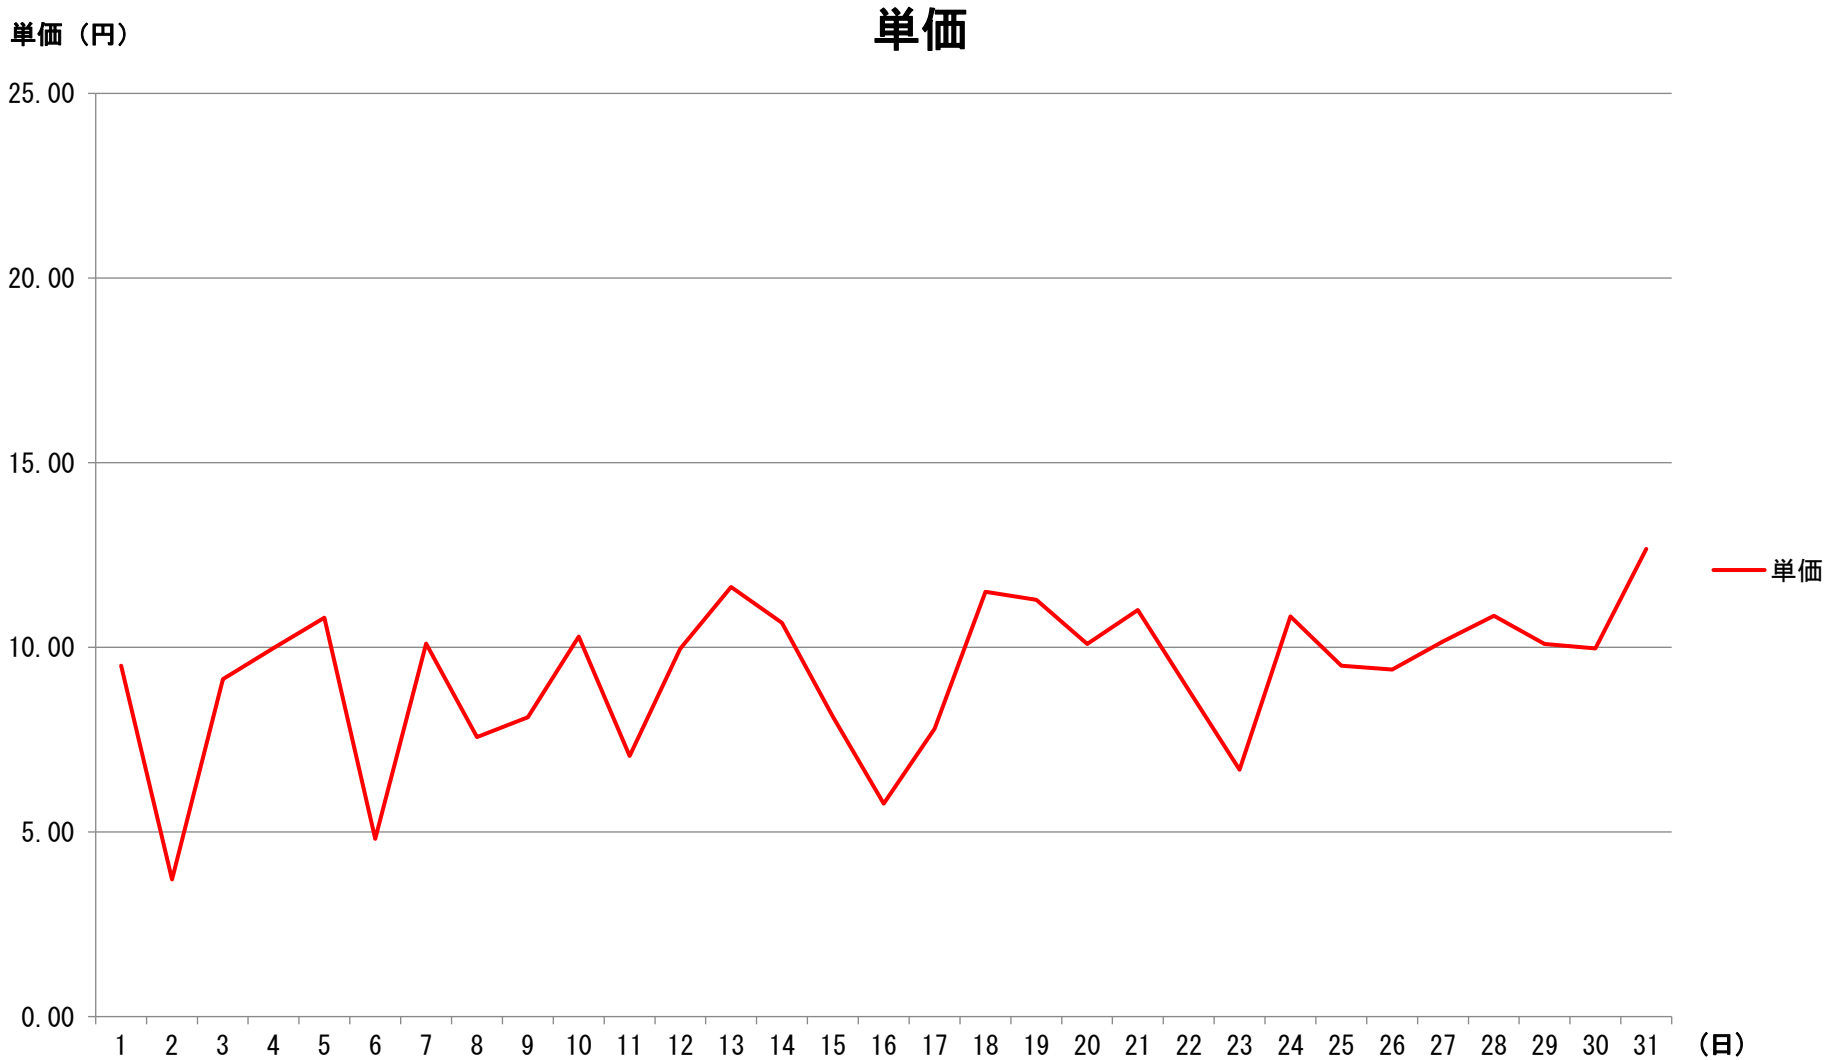

2023年7月度 四国電力エリア単価推移

2023年7月度 四国電力エリア単価表

【単価表】 1コマあたりの単価(円) [税込]

日付	1コマあたりの単価(円) [税込]																																																			
	1	2	3	4	5	6	7	8	9	10	11	12	13	14	15	16	17	18	19	20	21	22	23	24	25	26	27	28	29	30	31	32	33	34	35	36	37	38	39	40	41	42	43	44	45	46	47	48				
	00	01	01	02	02	03	03	04	04	05	05	06	06	07	07	08	08	09	09	10	10	11	11	12	12	13	13	14	14	15	15	16	16	17	17	18	18	19	19	20	20	21	21	22	22	23	23	24				
7/1	6	6	6	6	6	9	9	9	9	9	9	6	6	6	6	6	9	11	11	11	11	11	11	9	9	9	9	9	11	11	11	11	11	11	11	11	11	11	12	12	12	12	12	12	12	12	10	10	9	7		
7/2	6	6	6	3	0	1	2	5	6	6	5	0	0	0	0	0	0	0	0	0	0	0	0	0	0	0	0	0	0	0	0	0	0	0	0	0	1	6	9	11	12	12	12	11	10	9	9	9	9	6	6	
7/3	6	3	0	0	0	0	0	6	9	9	8	6	6	3	1	3	3	8	9	9	10	10	11	11	7	6	11	9	10	10	10	11	12	15	16	17	17	17	17	18	16	17	14	14	14	14	14	11	9			
7/4	9	9	10	9	9	9	9	9	9	9	9	6	6	6	1	1	3	3	6	6	9	9	9	9	6	8	11	11	11	12	12	15	17	17	17	17	17	17	17	17	15	12	12	12	12	10	9	9	6			
7/5	8	9	9	9	8	9	9	9	10	10	9	9	9	9	9	10	12	13	13	14	13	13	15	14	12	12	14	14	14	14	11	11	11	11	9	10	11	11	11	11	11	11	11	11	11	10	9	9	9	6		
7/6	6	2	0	0	0	0	0	1	3	6	3	1	6	0	0	0	0	0	0	0	0	0	0	0	0	0	0	0	0	0	0	0	0	0	0	0	0	0	0	0	0	0	0	0	0	0	0	0	0	0		
7/7	6	6	6	3	1	3	6	6	8	9	9	6	6	6	6	3	3	9	11	10	11	11	11	11	10	9	12	12	16	17	16	17	17	17	17	17	17	17	17	17	13	12	11	11	11	10	10	9	6			
7/8	7	9	10	9	9	9	10	9	9	9	9	9	9	6	6	1	6	6	10	11	3	0	0	0	0	0	0	0	0	0	0	0	0	0	0	0	0	0	0	0	0	0	0	0	0	0	0	0	0	0	0	
7/9	6	6	6	6	6	6	6	8	8	8	6	3	6	3	1	3	0	3	4	10	11	12	11	11	10	10	10	9	10	10	9	9	10	10	9	11	13	13	13	13	13	12	11	11	11	10	10	9	9	6		
7/10	6	6	7	8	9	9	9	8	9	9	6	6	6	6	6	1	3	9	11	11	12	12	12	12	7	9	11	12	12	14	9	11	13	15	15	17	16	17	18	16	14	14	13	13	12	12	10	10	10	6		
7/11	6	6	6	6	6	6	6	8	9	9	9	9	9	9	9	6	3	1	8	10	10	10	11	11	11	9	9	11	11	13	16	14	15	14	14	14	14	14	14	14	13	12	12	12	12	10	9	9	6			
7/12	9	6	9	6	6	9	7	9	9	9	10	9	10	9	9	9	11	13	14	15	14	14	14	13	11	12	12	15	16	17	14	17	16	17	16	16	13	13	14	13	13	12	12	12	11	10	10	9	9			
7/13	6	6	6	6	6	7	8	8	8	7	6	6	8	7	6	6	10	11	12	12	12	12	12	12	11	11	12	14	17	17	16	17	15	16	13	13	13	14	13	13	13	12	12	12	12	11	10	10	9			
7/14	7	9	8	6	6	6	7	8	8	7	7	7	6	3	3	2	0	0	9	9	9	8	3	1	1	1	9	9	10	10	3	6	9	9	10	11	13	16	16	15	15	14	14	14	12	12	11	9				
7/15	9	9	6	6	6	6	6	6	6	7	6	6	6	0	0	0	0	0	0	0	0	0	0	0	0	0	0	0	0	0	0	0	0	0	0	0	0	0	0	0	0	0	0	0	0	0	0	0	0	0		
7/16	9	9	8	6	6	6	6	6	6	6	6	6	6	1	0	0	0	0	0	0	0	0	0	0	0	0	0	0	0	0	0	0	0	0	0	0	0	0	0	0	0	0	0	0	0	0	0	0	0	0		
7/17	9	9	9	8	7	8	6	6	7	7	9	9	9	6	3	6	7	8	9	9	8	9	10	10	9	9	11	12	12	16	11	17	20	20	21	20	20	20	20	20	18	17	17	13	11	11	10	9				
7/18	9	9	8	9	9	9	9	9	9	9	8	9	9	9	9	10	11	12	15	15	12	12	12	11	10	11	11	12	12	12	11	11	17	18	16	15	17	17	18	13	12	12	11	11	9	9	9	6				
7/19	9	9	6	6	6	6	7	9	9	9	9	9	9	9	6	8	9	9	9	10	9	8	9	9	7	0	1	9	11	11	11	10	13	15	17	17	17	17	18	17	17	13	12	12	13	11	11	10	9			
7/20	9	8	6	6	6	6	6	6	6	6	6	6	9	8	7	6	9	9	10	10	10	10	10	10	7	9	11	13	13	16	14	16	17	17	17	18	17	18	17	17	16	15	15	14	13	13	13	12				
7/21	9	9	9	9	9	9	9	9	9	9	9	9	9	6	6	6	6	6	6	6	6	6	3	3	2	1	3	3	8	9	9	9	10	10	11	10	11	11	13	13	14	14	14	14	12	13	12	9	9	9