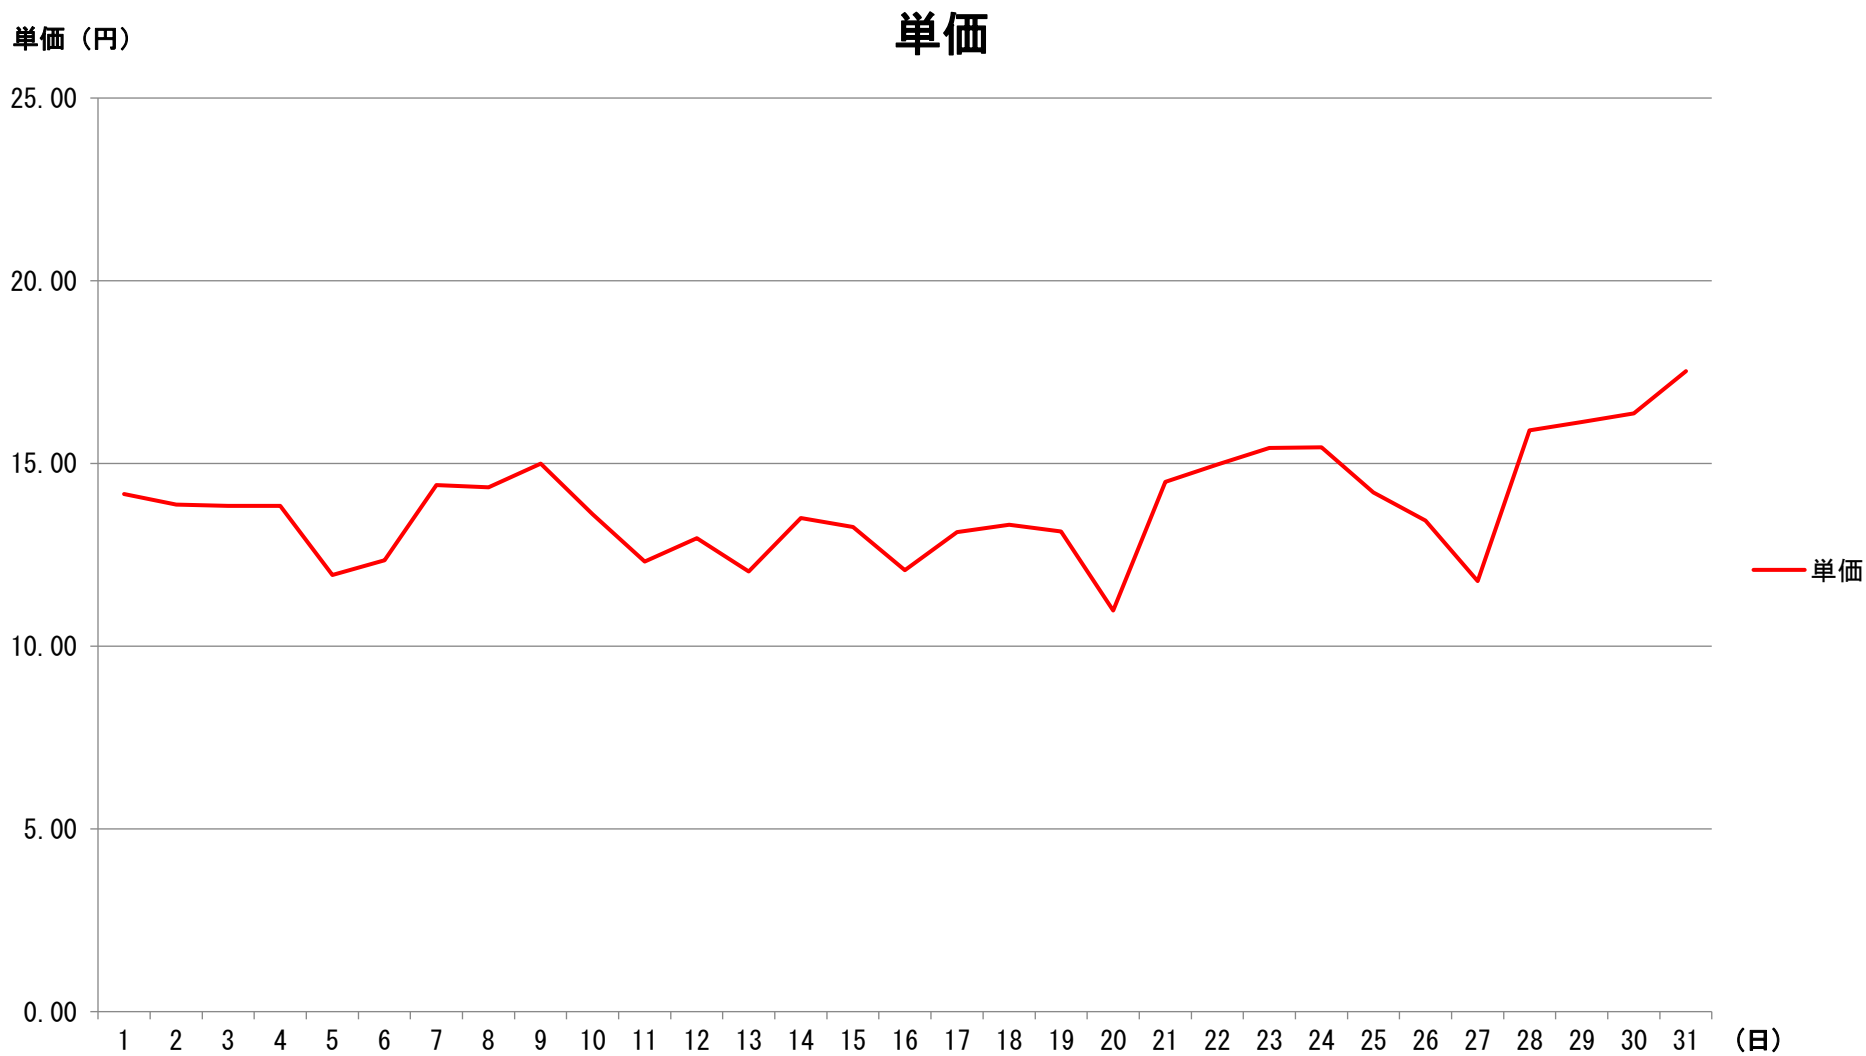

2023年8月度 中部電力エリア単価推移