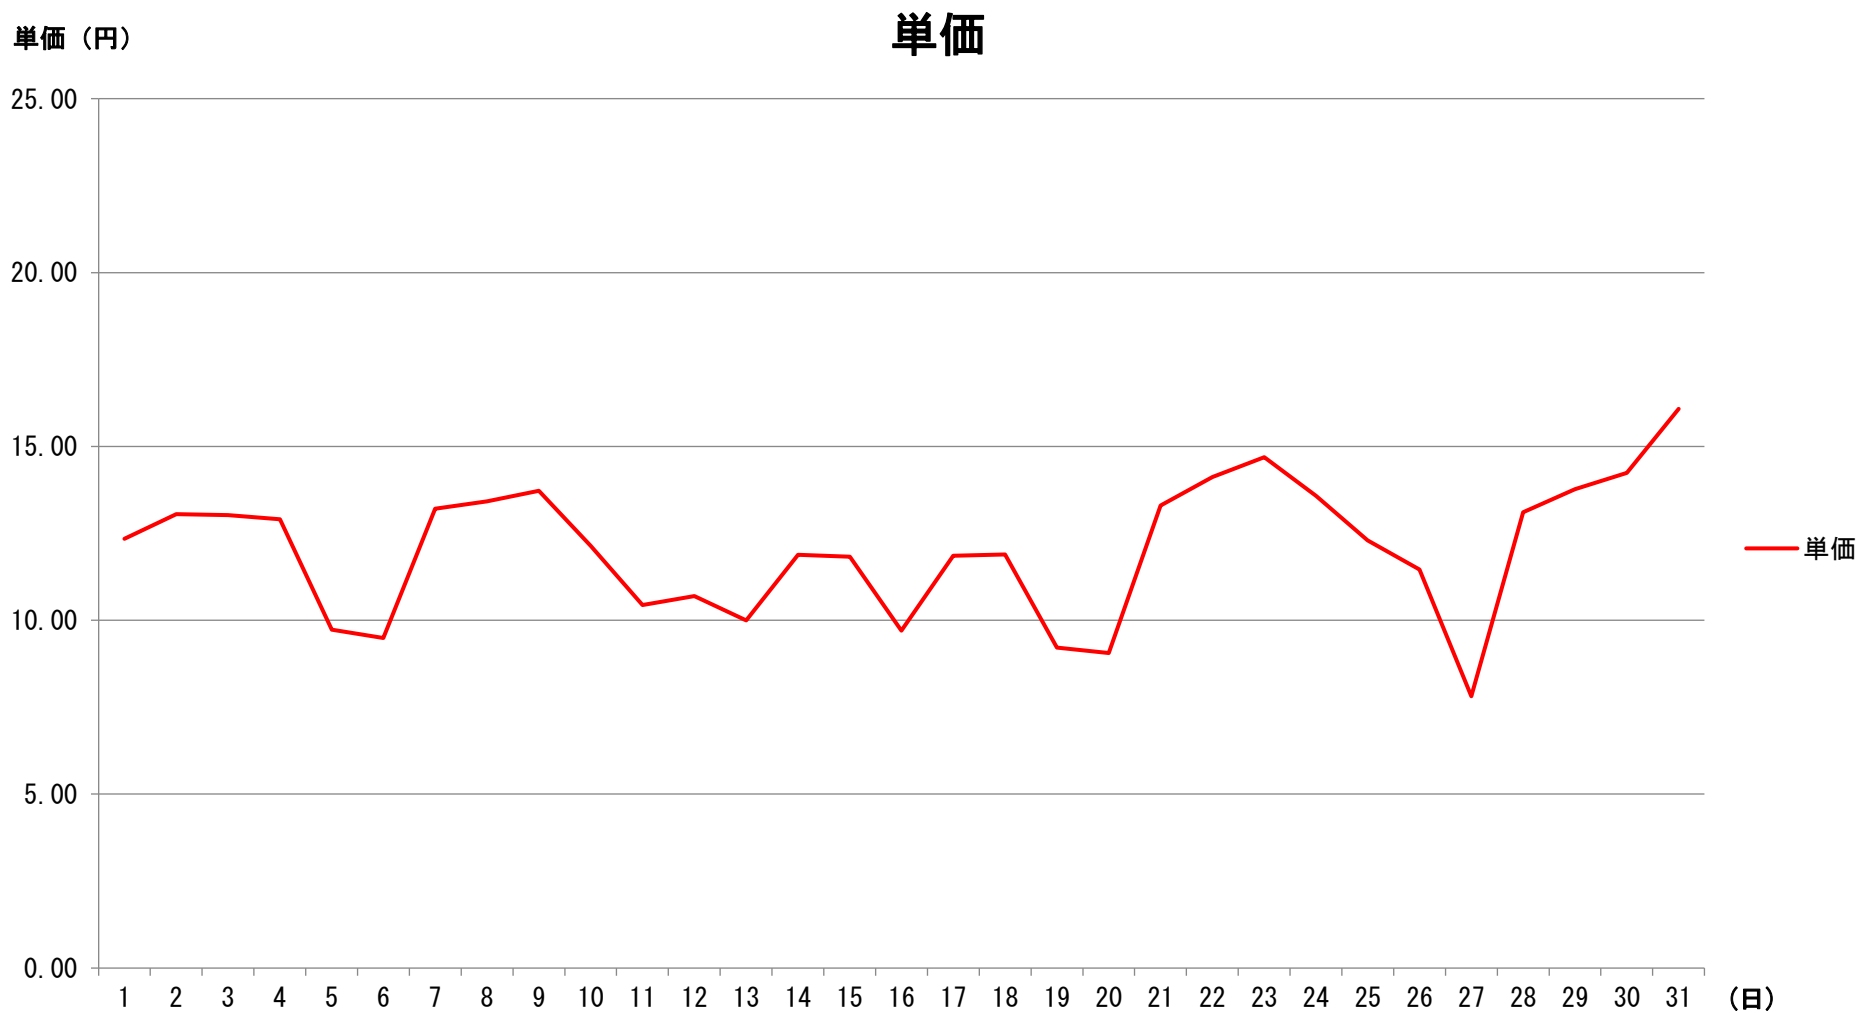

2023年8月度 関西電力エリア単価推移

2023年8月度 関西電力エリア単価表

【単価表】 1コマあたりの単価(円) 【税込】

日付	1コマあたりの単価(円) 【税込】																									
	1	2	3	4	5	6	7	8	9	10	11	12	13	14	15	16	17	18	19	20	21	22	23	24		
	00	01	01	02	02	03	03	04	04	05	05	06	06	07	07	08	08	09	09	10	10	11	11	12	12	
	00	00	00	00	30	00	30	00	30	00	30	00	30	00	30	00	30	00	30	00	30	00	30	00		
8/1	9	9	9	9	9	9	9	9	9	9	9	9	9	9	9	9	9	9	10	10	10	10	11	11	14	
8/2	10	10	9	9	9	9	9	9	9	9	9	9	9	9	9	10	11	11	11	11	14	14	11	11	15	
8/3	9	9	9	9	10	9	9	9	9	9	9	9	9	9	9	10	11	11	11	11	11	12	12	11	11	
8/4	10	9	9	9	9	9	9	9	9	9	9	9	9	10	10	10	12	12	12	11	11	11	14	14	12	
8/5	13	11	10	10	9	9	9	9	10	10	9	9	9	9	9	9	9	9	9	9	6	6	6	6	8	
8/6	9	9	9	6	6	6	7	7	7	6	6	6	6	3	6	7	6	9	9	9	10	10	10	10	10	
8/7	9	9	9	8	6	9	9	9	9	9	9	6	6	6	9	10	11	12	15	15	15	15	17	16	14	
8/8	9	9	9	9	9	9	9	9	9	6	6	9	9	10	10	10	11	11	15	15	15	15	15	15	14	
8/9	9	9	9	9	8	7	7	9	9	9	9	10	9	9	10	11	13	14	16	18	19	19	17	16	11	
8/10	9	8	6	9	9	9	9	9	9	9	9	9	9	6	9	9	10	10	11	11	11	11	11	11	10	
8/11	9	9	9	9	9	9	9	9	9	9	10	9	9	7	9	9	9	9	9	9	7	9	9	10	9	
8/12	10	9	10	10	9	9	9	9	9	9	9	4	4	3	3	7	4	3	8	7	3	4	8	9	9	
8/13	10	9	9	8	9	10	10	10	10	10	10	10	9	4	1	0	0	0	0	0	0	0	1	9	9	
8/14	10	9	9	9	6	8	8	8	8	8	9	9	7	7	9	9	9	10	11	11	11	11	11	11	12	
8/15	10	9	6	6	6	6	9	9	7	6	9	9	9	10	9	11	11	12	12	12	14	14	12	12	12	
8/16	9	9	6	4	6	6	6	6	6	6	7	6	6	3	1	8	9	9	9	10	9	9	9	9	9	
8/17	9	8	6	6	6	6	9	9	9	9	9	9	9	9	9	9	10	11	12	12	13	12	12	11	11	
8/18	10	9	9	9	9	8	6	6	6	6	9	9	7	7	9	10	11	13	13	11	11	11	11	11	11	
8/19	9	9	9	9	9	9	10	10	10	9	9	10	10	9	9	9	10	9	9	9	6	3	3	3	4	
8/20	11	11	11	11	10	10	10	10	10	10	10	10	9	9	9	10	9	9	5	5	6	1	1	1	3	
8/21	11	10	9	6	8	9	9	9	9	9	9	9	9	8	6	9	11	12	12	11	11	12	15	12	12	
8/22	11	11	9	9	9	9	9	9	9	9	9	9	9	9	10	11	13	15	15	12	14	15	15	11	12	
8/23	12	12	11	10	9	9	10	10	11	11	11	11	11	11	11	12	16	15	15	16	16	18	15	15	16	
8/24	10	10	9	9	9	9	9	9	9	9	9	9	9	9	9	10	13	13	16	14	15	15	15	11	11	
8/25	9	9	9	8	8	8	9	9	9	9	9	9	9	9	6	9	10	11	11	11	11	13	13	11	11	
8/26	10	11	11	10	9	10	10	10	10	10	10	11	10	9	7	8	10	10	10	10	10	10	9	9	9	
8/27	10	11	10	10	8	9	9	9	10	9	9	9	6	0	0	0	0	0	0	0	0	0	0	3	3	
8/28	10	10	10	10	11	11	11	11	11	11	11	11	11	9	7	6	8	9	9	10	9	9	10	10	8	
8/29	13	13	12	12	11	12	11	11	12	11	12	13	10	9	7	6	6	9	10	10	10	10	10	10	10	
8/30	10	10	10	10	10	10	9	9	9	9	9	10	10	9	9	10	12	10	11	11	12	15	15	10	11	
8/31	11	11	11	10	10	10	10	11	11	10	10	11	10	11	12	14	15	15	15	15	15	15	15	15	18	17