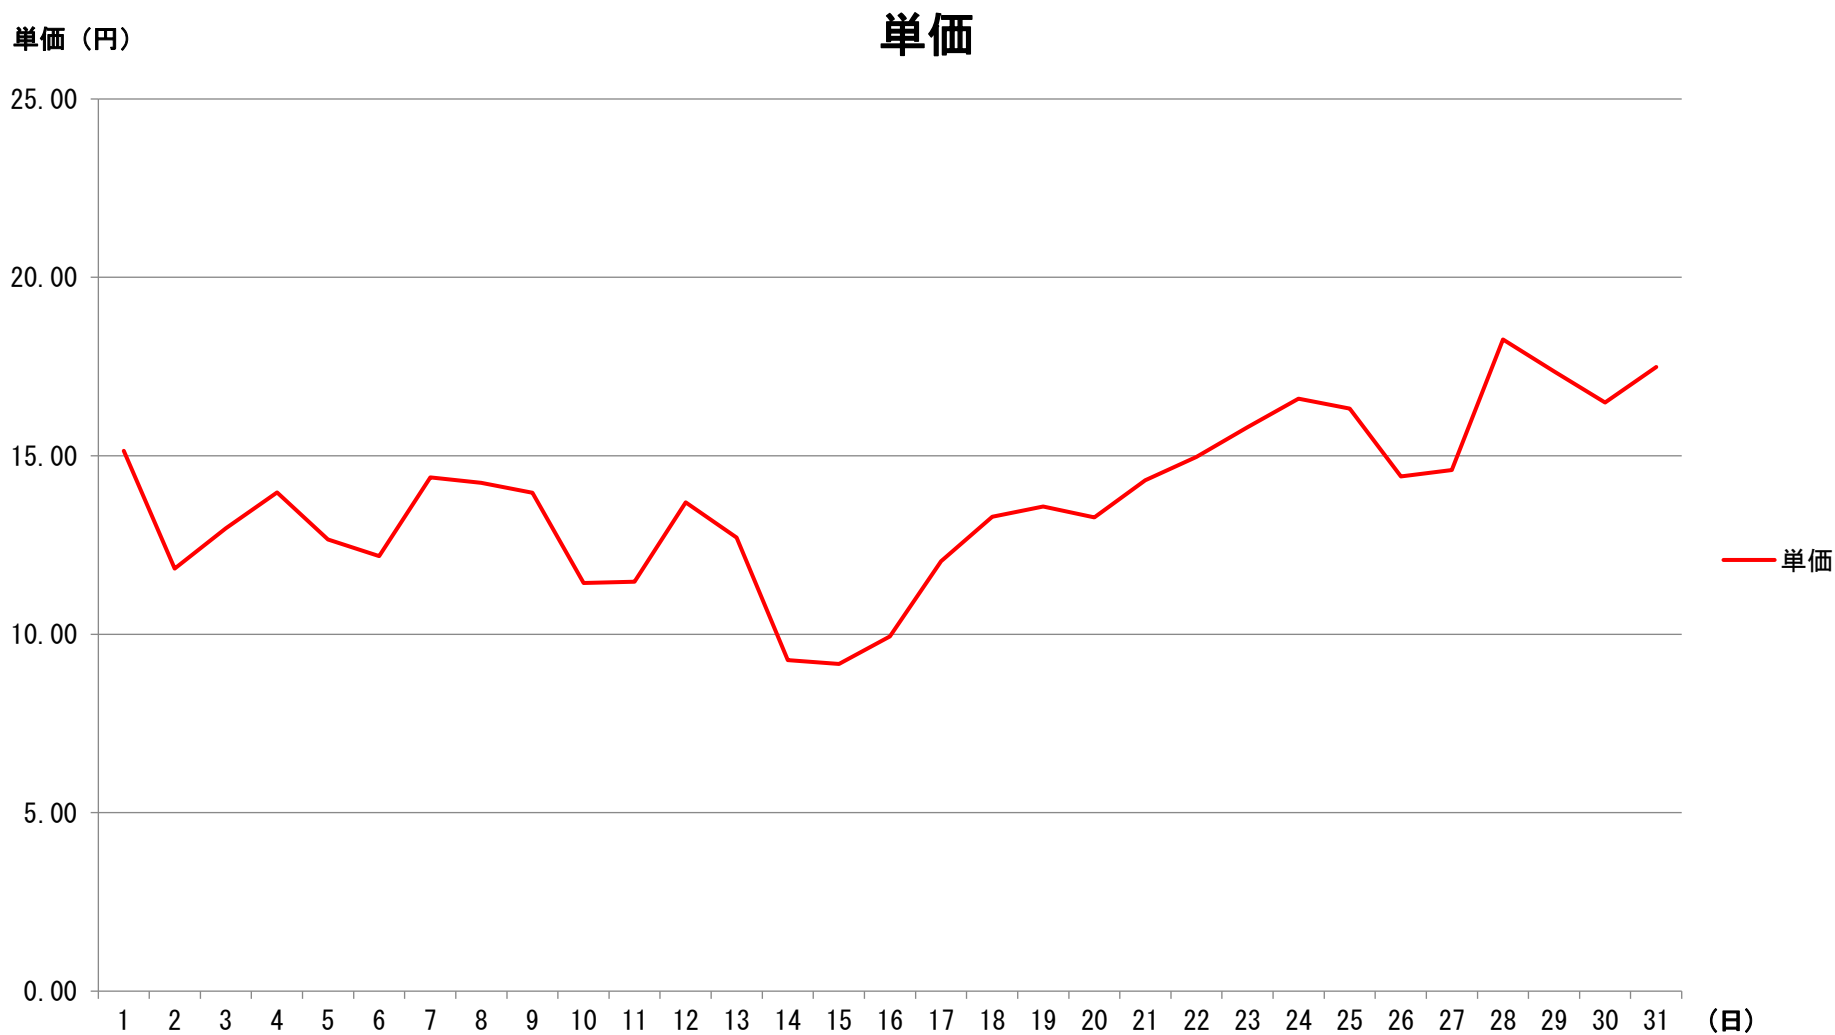

# 2023年8月度 北海道電力エリア単価推移