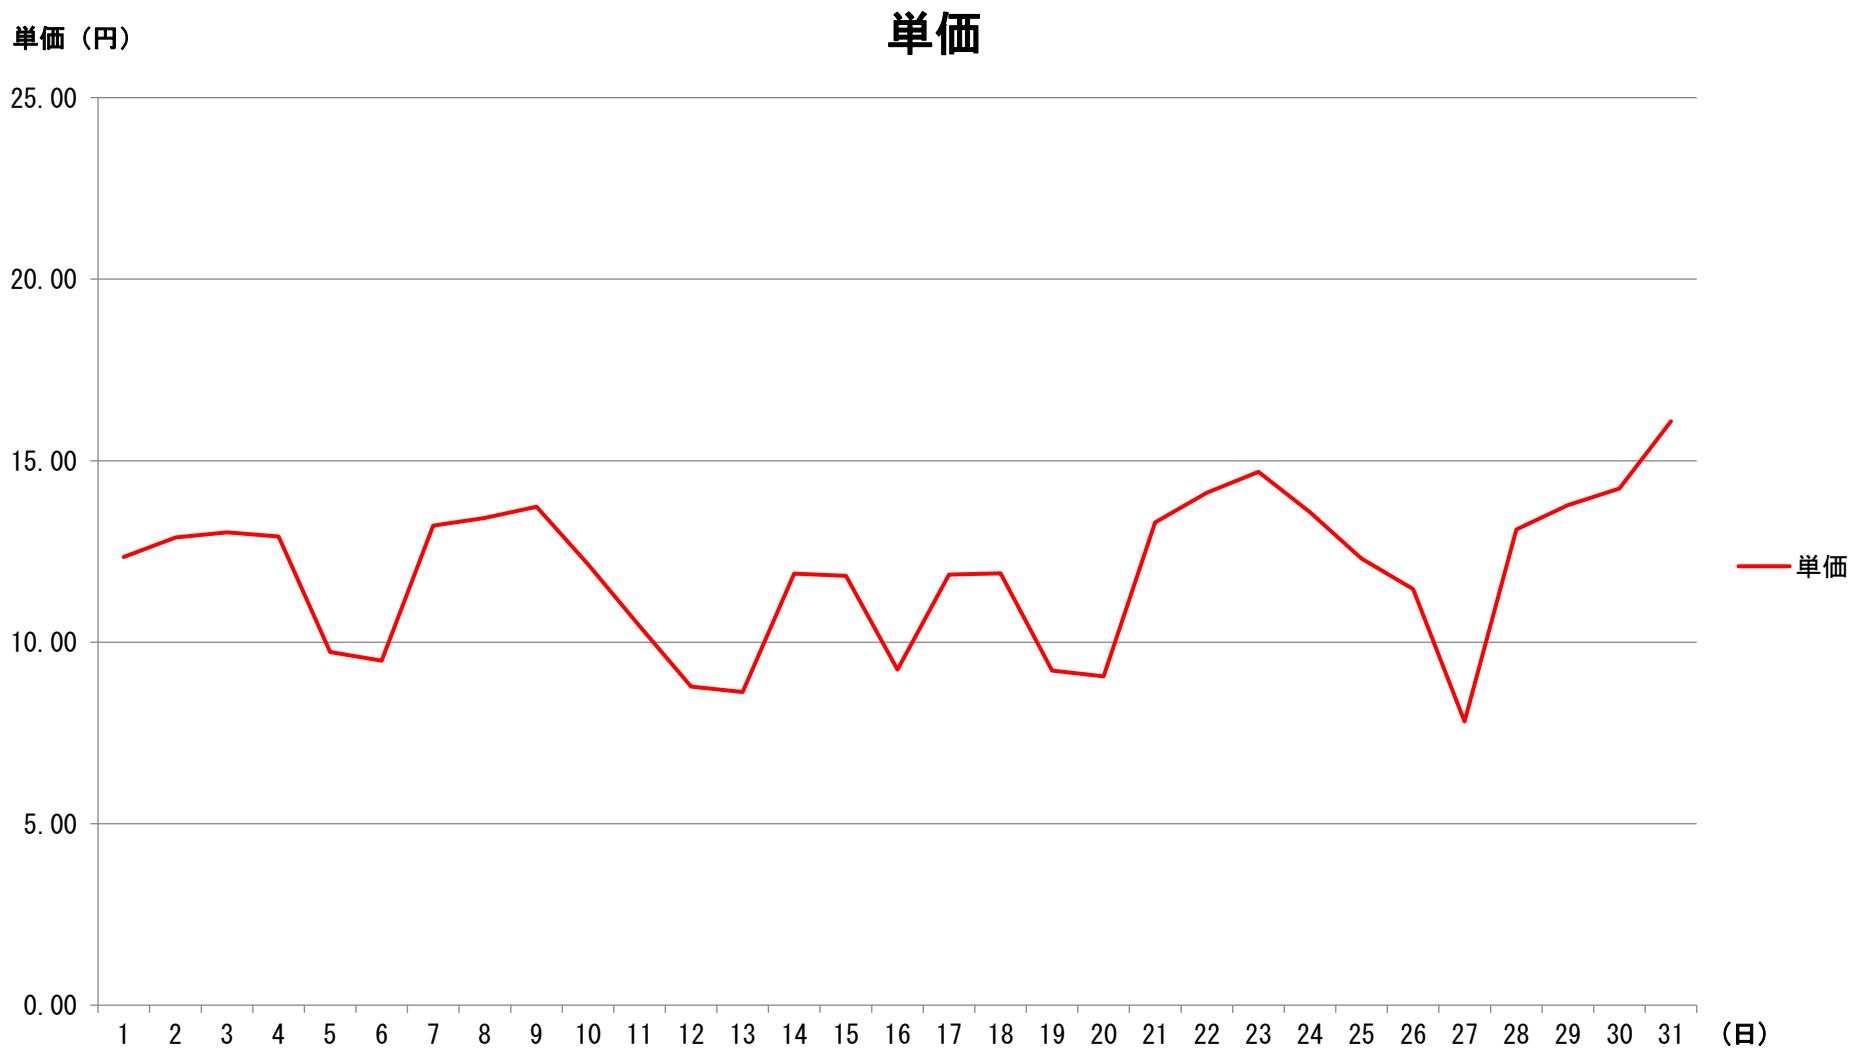

2023年8月度 中国電力エリア単価推移

2023年8月度 中国電力エリア単価表

【単価表】 1コマあたりの単価(円) [税込]

日付	1	2	3	4	5	6	7	8	9	10	11	12	13	14	15	16	17	18	19	20	21	22	23	24	25	26	27	28	29	30	31	32	33	34	35	36	37	38	39	40	41	42	43	44	45	46	47	48					
8/1	9	9	9	9	9	9	9	9	9	9	9	9	9	9	9	9	9	10	10	10	10	11	11	14	10	11	13	11	11	14	14	18	19	19	19	19	19	19	19	19	19	19	19	19	18	15	14	12	11	10	9		
8/2	10	10	9	9	9	9	9	9	9	9	9	9	9	9	9	9	10	11	11	11	11	11	14	14	10	10	11	14	16	18	18	18	20	20	18	18	18	19	18	18	18	18	18	18	15	15	13	12	11	10			
8/3	9	9	9	9	10	9	9	9	9	9	9	9	9	9	9	10	11	11	11	11	11	12	12	11	11	14	15	19	19	19	19	19	19	20	19	21	20	21	19	19	17	16	15	14	12	12	12	10					
8/4	10	9	9	9	9	9	9	9	9	9	9	9	9	9	10	10	10	12	12	12	11	12	12	11	11	14	14	12	16	16	19	19	19	19	19	19	19	19	19	19	19	19	18	18	15	14	12	12	12	10			
8/5	13	11	10	10	9	9	9	9	9	10	10	9	9	9	9	9	9	9	9	9	9	6	6	6	8	8	9	6	3	4	6	8	9	10	12	14	14	14	14	14	14	14	15	14	13	13	11	10	10	9			
8/6	9	9	9	6	6	6	7	7	7	6	6	6	6	3	6	7	6	9	9	9	10	10	10	10	10	10	10	10	8	8	9	7	9	10	12	12	14	16	17	16	15	16	14	13	12	11	11	11	9				
8/7	9	9	9	8	6	9	9	9	9	9	9	6	6	6	9	10	11	12	15	15	15	15	17	16	14	14	19	19	19	19	19	19	20	20	19	19	19	19	19	19	19	19	19	19	19	19	19	19	19	19	9		
8/8	9	9	9	9	9	9	9	9	9	6	6	9	9	10	10	10	11	11	15	15	15	15	15	15	14	14	15	16	17	18	19	19	19	19	19	19	19	19	19	19	19	19	19	19	19	19	19	19	19	19	19	19	9
8/9	9	9	9	9	8	7	7	9	9	9	10	9	9	10	11	13	14	16	18	19	19	17	16	11	11	16	19	19	19	19	19	21	19	19	19	19	19	19	19	19	19	17	16	15	14	12	11	10	10	9			
8/10	9	8	6	9	9	9	9	9	9	9	9	9	9	6	9	9	10	10	11	11	11	11	11	11	10	10	10	11	15	16	16	20	20	20	20	20	20	20	20	20	20	19	16	15	14	12	10	10	9				
8/11	9	9	9	9	9	9	9	9	9	9	10	9	9	7	9	9	9	9	9	9	7	9	9	10	9	9	1	2	4	6	9	10	11	14	15	17	19	20	19	17	16	15	15	13	12	11	11	10					
8/12	10	9	10	10	9	9	9	9	9	9	4	4	3	3	7	4	3	4	0	0	0	0	0	0	0	0	0	2	0	3	10	11	12	15	16	19	19	19	19	19	19	19	19	19	19	19	19	19	19	19	9		
8/13	10	9	9	8	9	10	10	10	10	10	10	9	4	1	0	0	0	0	0	0	0	0	0	0	0	2	2	4	0	0	10	15	20	20	20	20	20	20	20	20	20	20	20	20	20	20	20	20	20	20	10		
8/14	10	9	9	9	6	8	8	8	8	8	9	9	7	9	9	10	11	11	11	11	11	11	11	11	11	11	12	12	14	14	15	13	13	15	15	17	18	18	18	18	18	18	17	17	16	15	15	15	12	12	10		
8/15	10	9	6	6	6	6	9	9	7	6	9	9	9	10	9	11	11	12	12	12	14	14	12	12	12	12	12	14	14	15	15	16	18	18	17	16	17	17	16	16	15	12	12	11	11	10	10	9					
8/16	9	9	6	4	6	6	6	6	6	6	7	6	6	3	1	8	9	9	9	10	9	7	3	3	6	6	9	9	9	10	10	11	13	13	15	16	16	17	16	16	15	13	13	13	12	12	11	9					
8/17	9	8	6	6	6	6	9	9	9	9	9	9	9	9	9	9	9	9	10	11	12	12	12	13	12	12	11	11	13	15	15	16	14	15	16	17	17	16	17	17	16	15	15	13	13	13	12	12	11	10			
8/18	10	9	9	9	9	9	8	6	6	6	9	9	9	7	7	9	10	11	13	13	11	11	11	11	11	11	11	11	11	14	16	15	17	17	17	17	18	18	18	18	17	17	16	15	15	14	12	12	10	9			
8/19	9	9	9	9	9	9	10	10	10	9	9	10	10	9	9	9	10	9	9	9	9	6	3	3	3	4	3	0	0	0	3	6	10	10	11	12	14	15	14	17	16	16	15	15	14	13	11	10	9				
8/20	11	11	11	11	10	10	10	10	10	10	10	10	10	9	9	9	10	9	9	5	5	6	1	1	1	3	1	0	0	0	2	4	9	11	12	12	14	14	14	15	15	15	15	15	15	15	15	13	15	13	11	10	
8/21	11	10	9	6	8	9	9	9	9	9	9	9	9	9	9	8	6	9	11	12	12	11	11	12	15	12	12	16	17	17	17	17	21	21	23	21	21	21	21	21	21	19	19	19	17	16	15	13	12	11	9