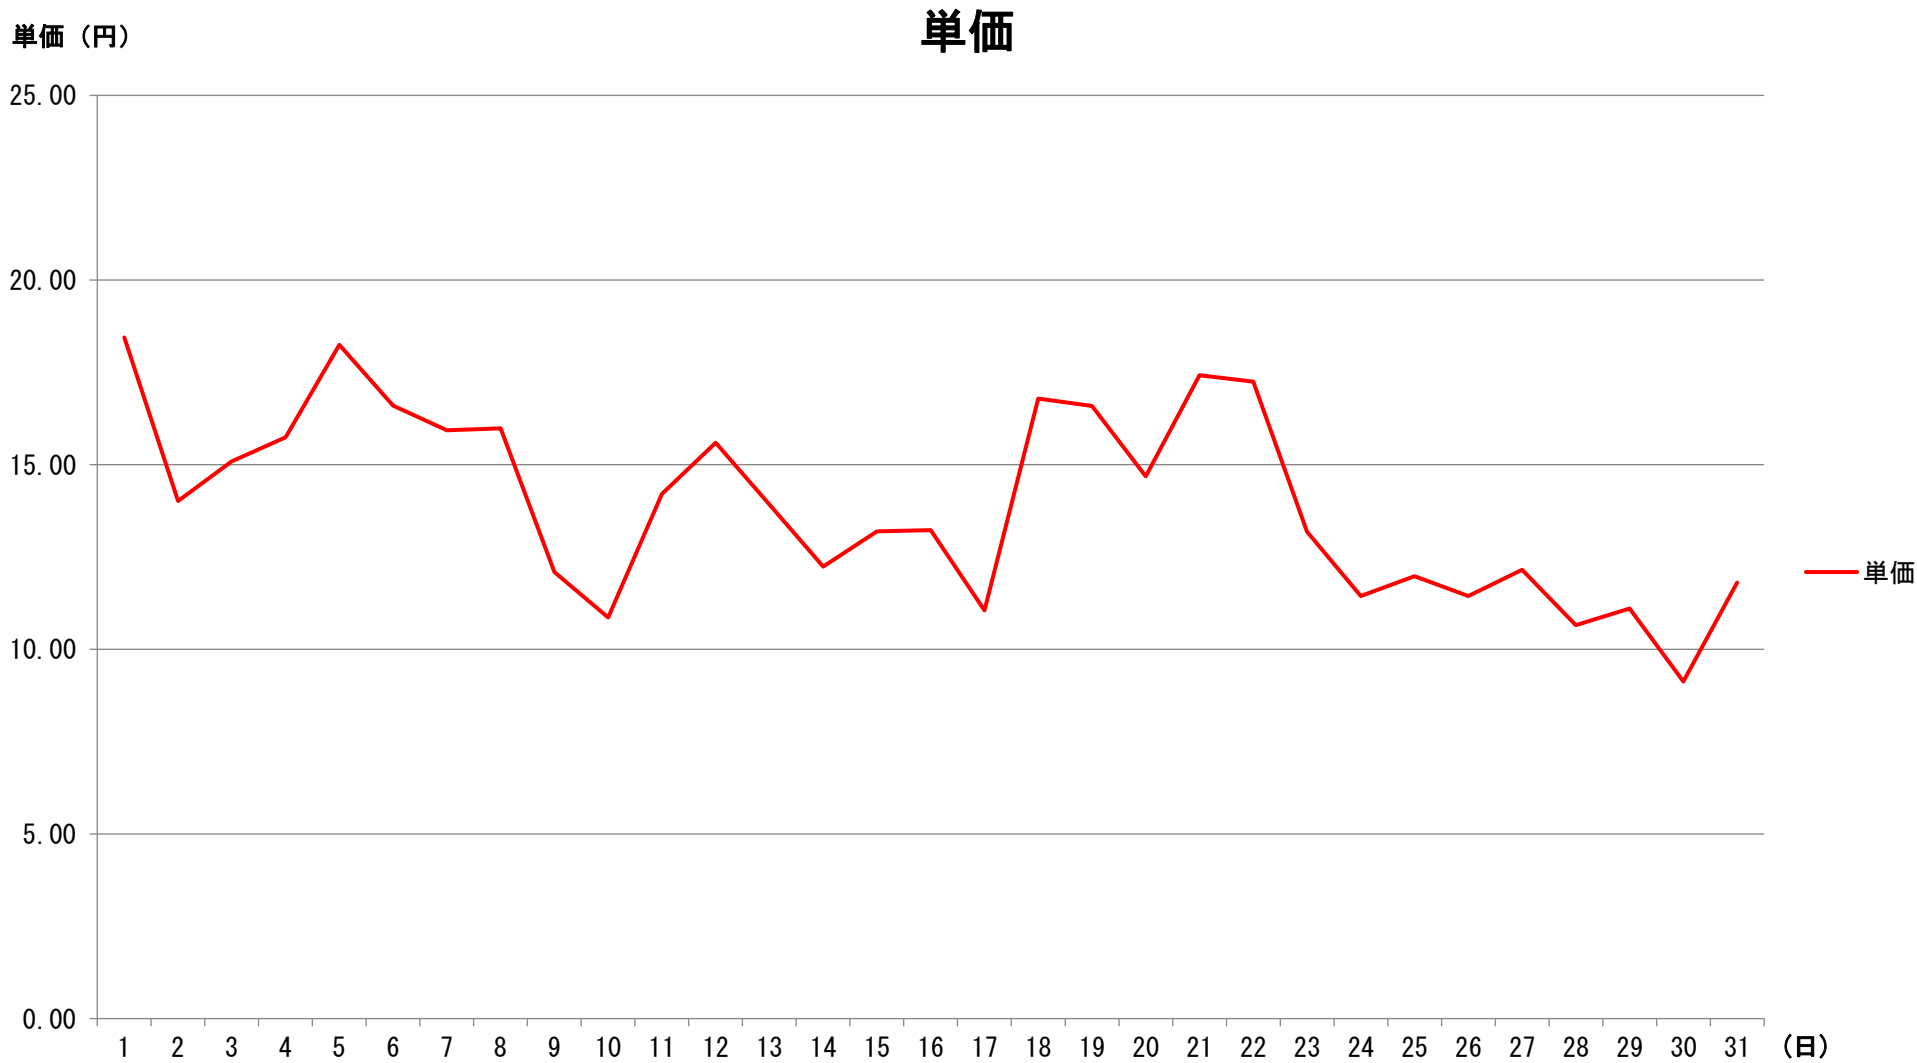

2023年12月度 中部電力エリア単価推移