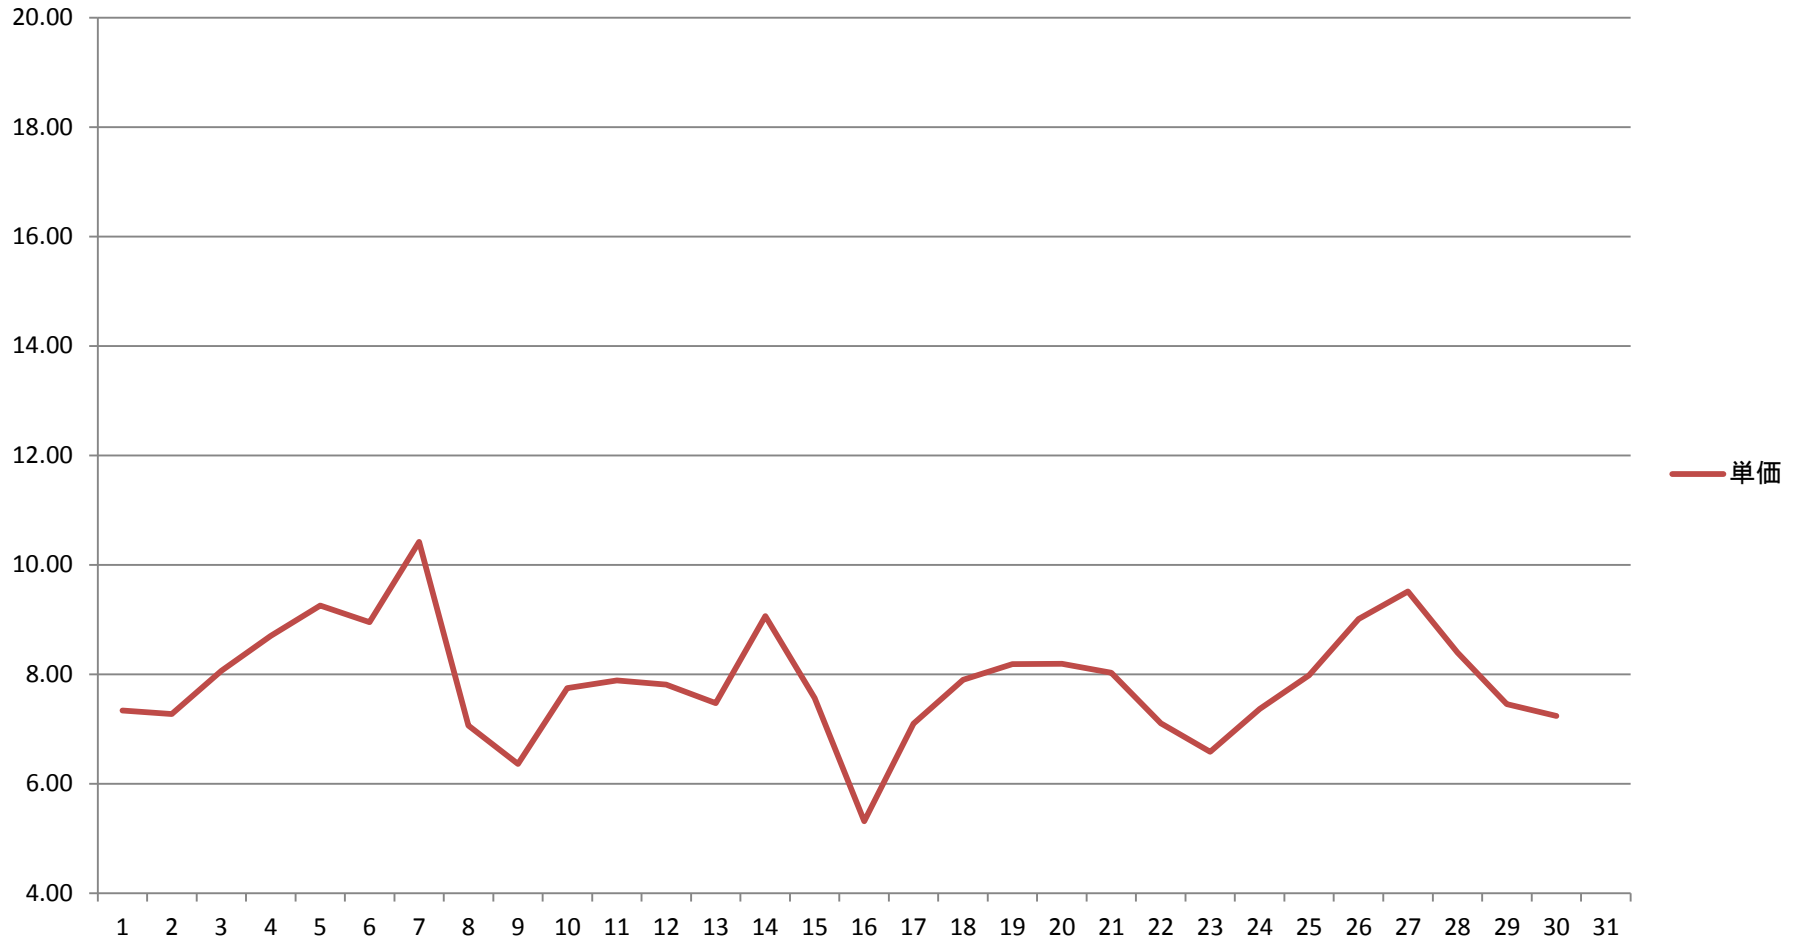

# 2019年6月度 中部電力エリア単価推移

## 単価