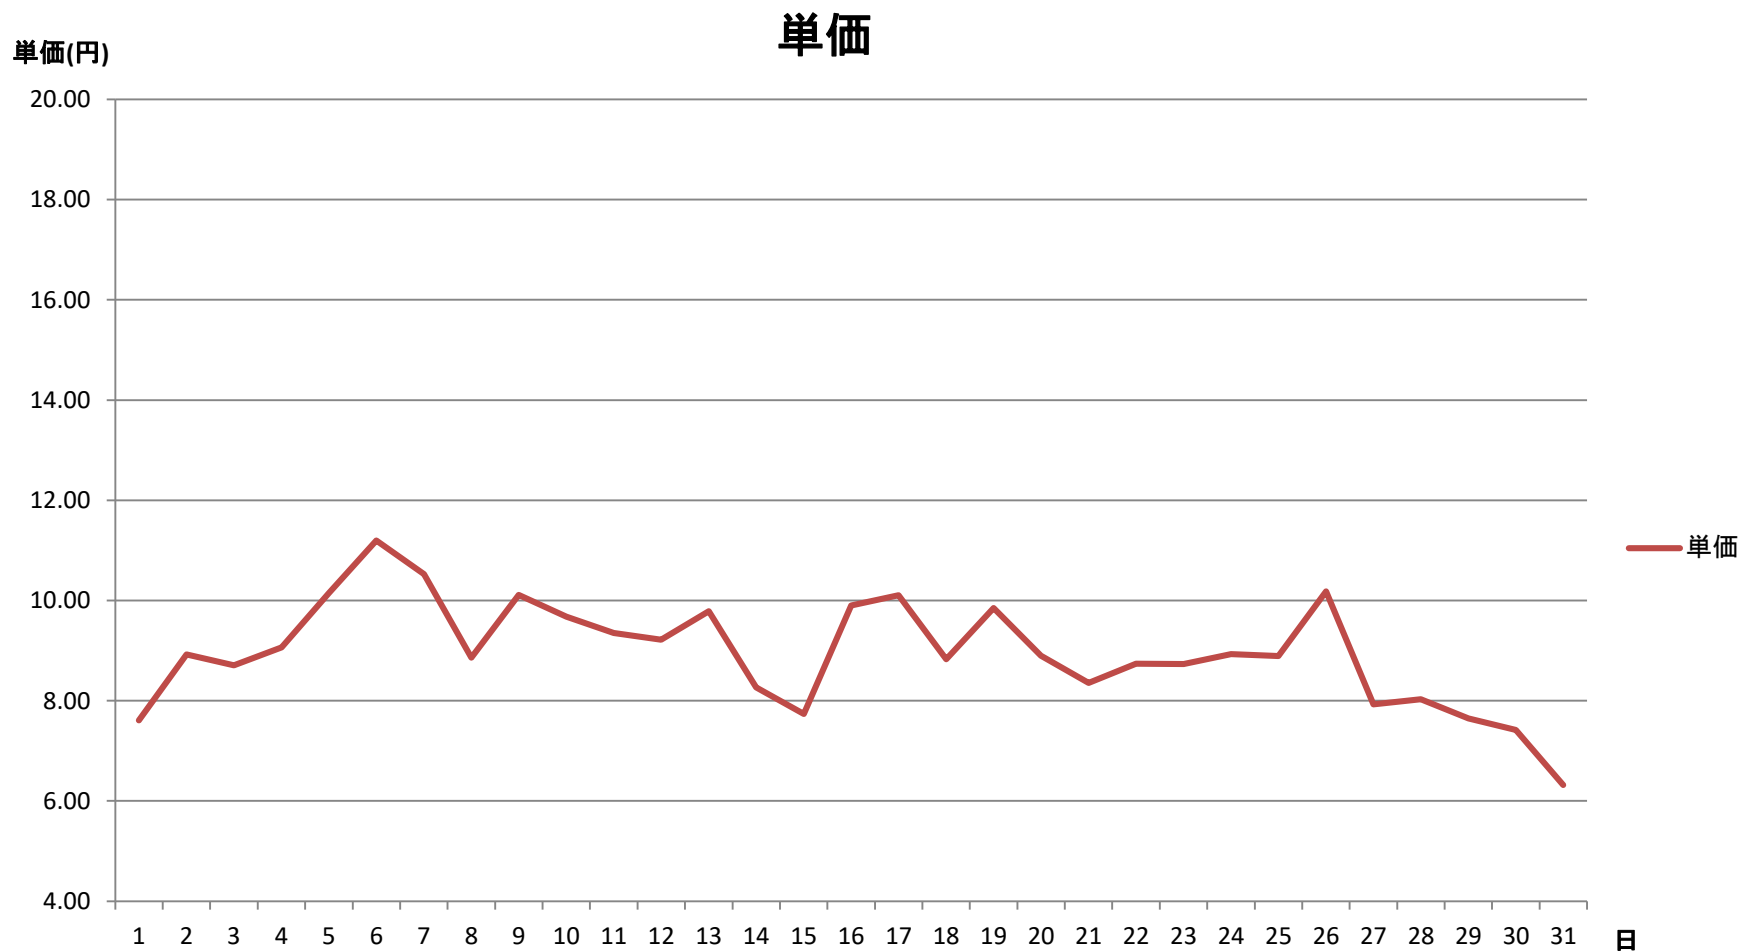

2019年12月度 中部電力エリア単価推移

2019年12月度 中部電力エリア単価表

日付	【単価表】 1コマあたりの単価(円) 【税込】																																																平均			
	1	2	3	4	5	6	7	8	9	10	11	12	13	14	15	16	17	18	19	20	21	22	23	24	25	26	27	28	29	30	31	32	33	34	35	36	37	38	39	40	41	42	43	44	45	46	47	48				
	00	01	01	02	02	03	03	04	04	05	05	06	06	07	07	08	08	09	09	10	10	11	11	12	12	13	13	14	14	15	15	16	16	17	17	18	18	19	19	20	20	21	21	22	22	23	23	24				
12/1	8	7	7	7	7	8	9	9	9	9	9	9	8	8	8	8	8	7	7	7	6	5	5	5	5	5	5	5	6	6	6	6	8	9	10	10	10	10	10	9	9	9	9	9	9	8	8	7	7.61			
12/2	7	7	7	7	8	7	8	8	8	8	8	8	8	9	9	9	9	10	12	11	10	9	9	9	7	7	9	9	8	8	8	9	10	14	12	12	11	10	10	10	9	9	9	9	9	10	9	9	9	8.92		
12/3	8	7	7	7	7	7	7	7	8	8	8	8	9	10	11	10	9	9	8	8	7	6	7	7	6	6	8	8	7	8	9	10	10	12	12	13	12	12	11	10	10	10	10	9	10	9	9	9	8.71			
12/4	7	7	7	7	7	8	8	8	8	8	8	9	10	11	12	11	10	9	9	8	8	8	7	7	7	7	7	8	8	9	9	10	12	12	12	12	12	12	12	10	11	10	10	10	10	11	9	9	9	9.06		
12/5	8	8	8	8	8	9	8	8	8	8	8	9	10	12	13	13	11	11	9	9	9	9	9	9	9	9	9	9	9	11	11	14	19	15	15	15	14	12	12	12	10	10	10	10	10	9	9	9	10.15			
12/6	8	8	8	8	8	8	8	8	8	8	8	9	10	12	14	17	13	17	14	14	12	12	12	9	12	12	12	11	12	12	15	15	15	15	14	13	13	14	12	12	11	9	9	10	10	9	9	9	11.20			
12/7	9	9	9	9	9	9	9	9	9	8	8	9	9	10	10	11	14	14	16	16	17	13	10	9	9	9	9	9	9	9	9	10	14	13	14	14	13	14	13	12	12	10	10	10	9	9	9	9	10.53			
12/8	9	9	9	9	9	9	9	9	9	9	9	9	9	9	10	10	8	8	8	6	6	6	6	6	6	6	6	6	6	7	8	8	8	9	10	11	11	14	12	12	12	11	11	10	10	10	10	9	8	8.86		
12/9	8	8	8	8	8	8	8	8	8	8	8	8	8	9	11	14	14	11	11	10	9	9	8	8	8	7	7	9	8	9	9	10	11	15	15	15	15	14	14	13	13	11	10	11	11	11	10	10	10	10.11		
12/10	8	8	8	8	8	8	8	8	8	9	9	9	10	11	12	12	11	11	12	12	9	8	7	7	6	6	8	8	8	9	10	11	12	15	13	12	12	12	11	11	10	10	10	9	10	10	9	9	9	9.68		
12/11	8	8	8	8	8	8	8	8	8	8	8	9	10	11	12	11	11	11	11	9	9	9	9	9	8	8	9	9	9	9	9	10	10	13	12	12	11	10	10	9	10	9	9	9	9	10	9	9	9	9.35		
12/12	8	8	8	8	8	8	8	8	8	8	8	8	9	10	11	11	11	10	11	10	10	8	8	7	7	7	7	7	7	8	8	9	10	11	11	11	11	11	11	11	11	11	11	11	11	10	11	10	10	9	9.22	
12/13	8	8	8	8	8	8	8	9	9	9	9	9	9	11	12	14	12	11	11	10	10	9	8	8	8	7	7	8	7	9	9	10	11	12	14	14	13	12	11	10	10	10	11	11	9	11	11	10	10	9.78		
12/14	8	8	8	8	8	8	8	8	8	8	8	8	8	9	9	10	10	9	9	9	7	7	7	6	6	5	5	6	7	7	7	7	8	10	10	10	10	10	10	10	10	10	10	9	9	9	8	8	7	8.27		
12/15	8	7	7	8	8	8	8	8	8	8	8	8	8	8	8	8	8	8	7	6	6	5	5	5	5	5	5	5	5	5	6	7	7	8	10	11	11	11	12	10	10	10	10	10	10	10	9	9	7	7.73		
12/16	7	7	7	7	7	8	8	8	8	8	8	8	10	11	16	16	11	12	11	9	8	8	7	6	7	6	7	7	8	8	9	11	17	18	16	16	12	12	12	10	11	10	10	11	11	11	10	9	9	9	9.90	
12/17	8	8	7	7	7	8	8	9	9	9	9	9	9	10	11	11	13	15	15	15	12	11	10	9	7	7	8	8	9	10	10	12	14	15	15	14	12	12	11	10	10	10	10	10	9	9	9	9	10.11			
12/18	8	7	7	8	8	8	8	8	8	8	8	8	9	9	10	10	10	9	10	9	9	8	8	7	7	7	7	7	7	8	8	8	9	9	11	11	11	11	11	11	11	10	11	10	10	9	10	9	9	8.83		
12/19	9	8	8	8	8	8	8	8	8	8	8	8	9	9	10	11	11	12	14	14	11	9	9	9	9	7	7	9	9	9	9	9	12	12	15	14	15	12	12	10	10	10	10	10	9	10	9	9	9	9.85		
12/20	8	8	8	8	8	8	8	8	8	8	8	8	8	9	10	10	10	10	11	10	9	9	8	7	8	7	6	8	8	8	8	9	9	10	11	11	11	11	11	11	11	11	10	10	10	9	10	9	9	8	8.90	
12/21	8	7	7	7	8	8	8	8	8	8	8	8	8	8	9	10	10	10	10	9	9	7	7	7	7	7	7	6	6	7	7	8	9	10	11	11	10	10	10	10	10	10	10	10	10	9	9	7	7	8.36		
12/22	8	7	7	7	8	8	8	8	8	8	8	7	7	7	7	7	8	9	10	10	10	9	9	9	8	8	8	7	7	9	9	9	9	9	10	10	10	11	12	12	12	12	11	10	9	9	9	7	7	8.74		
12/23	7	7	6	6	7	7	7	7	7	8	8	8	10	11	11	14	11	11	9	8	7	6	6	6	5	5	6	6	6	7	7	9	11	12	15	14	13	12	11	11	11	10	10	9	10	10	9	8	8.73			
12/24	7	6	6	7	7	7	8	8	8	8	8	8	10	11	11	12	11	11	10	10	7	6	7	6	6	6	6	7	7	8	9	10	11	12	14	14	12	12	11	10	11	10	10	9	11	10	9	9	8.93			
12/25	8	8	8	8	8	8	8	8	8	8	8	7	8	8	10	11	14	14	10	12	10	9	9	7	8	6	6	6	7	7	9	9	9	9	10	11	12	12	11	11	10	9	10	10	9	9	10	9	10	8.89		
12/26	8	8	8	8	8	8	8	8	8	8	8	8	8	9	9	10	10	10	14	15	15	11	11	11	11	11	9	11	11	12	14	15	10	11	12	12	11	11	10	9	10	10	9	10	10	9	9	9	9	10.19		
12/27	8	7	6	7	7	7	8	8	8	8	8	8	9	10	11	11	9	9	8	7	6	6	6	6	6	6	6	6	6	6	6	6	6	6	9	9	9	9	9	10	10	9	10	9	10	9	10	9	9	7.93		
12/28	7	6	6	6	7	8	8	8	8	8	8	7	8	9	10	11	10	9	7	7	6	5	5	5	5	5	5	5	5	5	5	5	6	9	11	11	11	11	11	11	11	11	11	10	10	9	9	9	8	8.03		
12/29	8	7	7	7	7	8	8	8	8	8	7	7	7	7	7	9	8	7	6	6	6	6	5	5	5	5	5	5	5	5	5	5	5	6	6	7	9	10	10	11	11	11	10	11	10	10	10	10	9	8	7	7.65
12/30	7	6	6	7	7	7	7	7	7	7	7	7	7	7	7	7	8	10	10	10	8	7	7	6	7	6	6	5	5	6	6	6	7	7	8	10	9	9	9	9	9	9	9	10	9	7	7	7	6	7.42		
12/31	6	6	6	5	5	6	5	5	6	5	6	5	6	6	6	6	6	6	6	5	5	5	4	4	4	4	4	4	4	4	4	4	4	4	4	4	4	4	4	4	4	4	4	4	4	4	4	4	4	6.32		