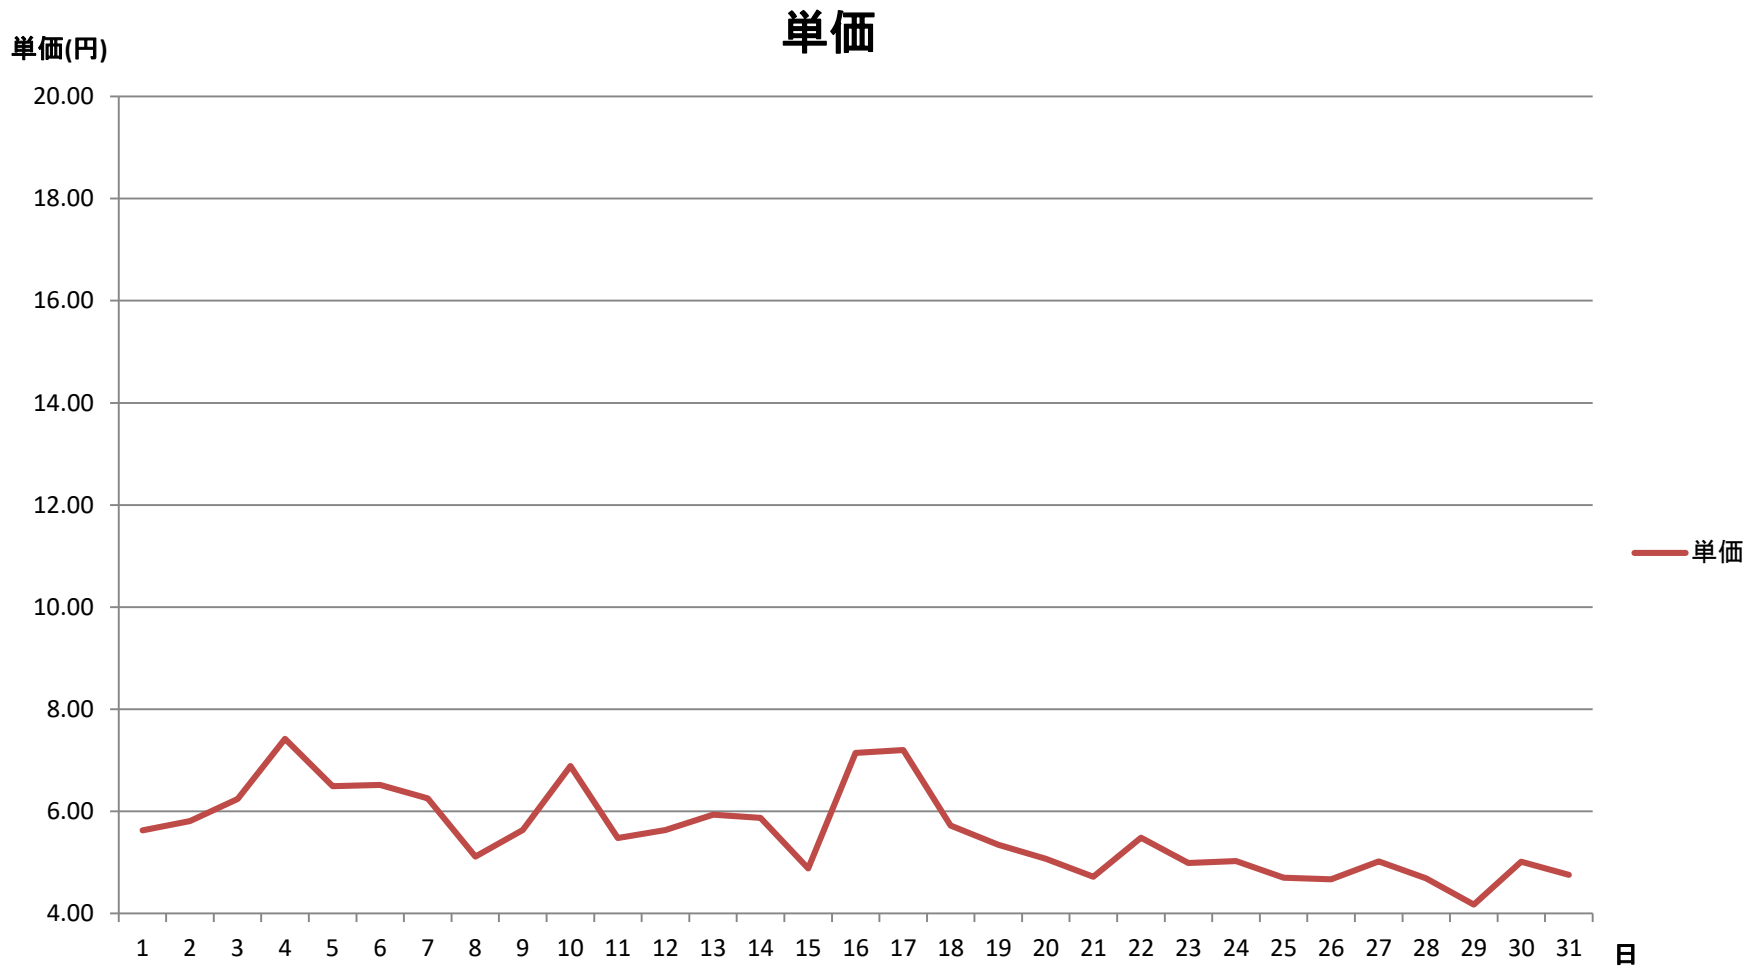

2020年3月度 中部電力エリア単価推移

2020年3月度 中部電力エリア単価表

日付	【単価表】 1コマあたりの単価(円) 【税込】																																																平均			
	1	2	3	4	5	6	7	8	9	10	11	12	13	14	15	16	17	18	19	20	21	22	23	24	25	26	27	28	29	30	31	32	33	34	35	36	37	38	39	40	41	42	43	44	45	46	47	48				
3/1	6	6	6	6	6	6	6	6	6	6	7	7	7	7	7	7	6	6	5	5	5	4	4	4	3	3	3	4	4	4	4	4	5	4	5	6	8	8	8	8	8	8	8	6	6	8	6	6	5	5.63		
3/2	6	6	6	5	5	5	6	6	5	5	6	6	6	7	7	7	6	6	10	6	5	4	5	4	4	3	4	4	4	5	4	6	6	6	6	6	7	7	7	6	9	9	8	7	6	7	7	6	6	5.81		
3/3	5	5	5	6	6	6	7	6	6	6	5	5	5	8	6	9	6	7	7	7	7	7	7	4	4	4	4	4	4	4	6	6	6	6	6	9	9	9	9	8	8	8	9	6	7	6	6	5	6.24			
3/4	5	5	5	5	5	5	5	5	5	5	5	6	6	6	6	6	6	9	11	11	10	10	9	10	6	6	9	10	10	9	8	11	9	9	9	9	9	9	9	9	9	9	8	7	6	7	6	6	6	7.42		
3/5	5	5	6	6	6	6	7	7	6	6	6	6	8	8	8	8	6	6	8	6	5	5	5	5	4	4	4	4	5	5	5	5	6	6	6	9	10	10	10	9	9	9	9	9	8	9	8	6	6	6.49		
3/6	6	6	6	6	6	7	6	7	8	7	6	7	9	10	9	7	6	6	6	5	5	5	4	4	4	4	4	4	4	5	6	7	7	6	6	9	9	9	9	9	9	9	9	9	9	9	7	6	6	6.52		
3/7	7	6	6	6	7	7	8	8	7	7	8	8	7	6	6	6	6	6	6	6	6	5	4	4	3	3	3	3	4	4	6	6	6	8	6	9	9	9	9	9	7	6	6	6	6	6	5	6	5	6.26		
3/8	5	5	6	6	6	6	7	7	6	7	6	5	5	6	6	5	5	4	4	5	4	4	4	3	3	3	3	3	4	4	4	4	6	6	6	6	6	6	6	6	6	6	6	6	7	7	6	7	6	5	5.12	
3/9	6	6	5	5	5	6	6	6	6	6	6	6	7	8	7	7	6	6	6	6	6	5	5	4	3	3	4	4	5	5	4	6	6	6	6	6	7	8	8	6	6	6	6	6	6	8	6	7	6	5.64		
3/10	6	6	6	6	6	6	6	6	6	7	6	6	6	6	7	7	8	10	11	11	11	11	10	10	7	6	8	8	7	7	6	6	6	6	6	6	6	6	6	6	6	6	6	6	6	6	6	8	6	6	6	6.89
3/11	5	5	5	6	6	6	6	6	6	6	5	5	5	6	5	5	5	6	5	4	5	4	4	4	4	4	4	4	5	5	5	5	5	5	6	5	6	9	9	8	7	8	8	6	6	7	6	6	6	5.47		
3/12	5	5	5	5	5	6	6	6	6	6	6	6	7	8	8	6	6	6	6	5	4	4	4	4	3	4	4	4	4	4	5	5	6	6	7	9	9	9	8	7	6	6	6	6	6	6	6	6	6	5.64		
3/13	6	6	6	6	6	6	7	7	7	6	6	6	6	6	6	6	9	8	8	6	6	6	5	4	4	5	5	6	6	6	6	7	6	6	6	8	7	6	7	6	6	6	6	6	6	6	6	6	6	6	5.93	
3/14	5	6	6	6	6	6	6	6	6	6	6	6	6	6	6	7	7	8	9	9	8	8	5	4	4	4	4	4	4	4	4	5	5	5	7	7	7	7	7	7	8	7	7	6	8	6	6	6	5.87			
3/15	6	6	6	6	6	7	7	7	7	6	6	5	5	6	5	5	4	4	4	3	2	2	2	1	1	1	2	3	4	4	4	4	4	5	5	6	7	8	8	7	7	7	7	7	7	7	6	5	5	4.88		
3/16	6	6	5	6	5	5	6	6	6	5	5	6	8	9	8	8	9	9	9	6	6	6	5	5	4	4	2	4	4	4	5	6	6	9	9	9	9	11	11	11	13	11	11	11	11	9	9	9	9	7.14		
3/17	8	6	5	5	7	8	8	8	8	8	9	11	15	10	9	9	8	6	6	6	6	5	4	4	3	4	4	4	4	4	6	6	9	9	9	9	11	11	11	10	9	9	9	9	7	8	6	6	6	7.20		
3/18	5	5	5	7	7	8	7	7	8	8	6	8	6	6	6	6	6	6	5	5	4	4	4	3	4	4	4	4	4	5	5	6	6	6	7	8	7	6	7	6	6	6	6	6	6	6	6	6	5.72			
3/19	6	6	5	5	5	6	7	7	6	6	6	5	7	6	6	6	6	6	6	5	4	4	4	4	4	4	4	5	5	4	4	5	5	5	6	6	7	6	6	6	6	6	6	6	6	6	6	6	6	5.34		
3/20	6	5	6	5	6	6	6	6	6	6	6	6	7	6	5	5	4	4	4	4	4	4	2	2	1	1	1	2	3	3	4	4	4	4	5	7	9	9	8	7	7	8	8	8	8	8	6	6	5	5.07		
3/21	5	6	6	6	6	7	7	6	7	6	7	7	8	7	6	5	5	4	4	3	3	0	0	0	0	0	0	0	0	1	3	4	4	5	5	7	7	8	7	7	7	7	7	6	6	6	5	5	4.72			
3/22	5	5	5	5	5	6	7	7	7	6	6	6	7	6	5	4	4	4	4	4	4	4	4	4	4	4	4	4	4	4	5	5	6	6	6	7	7	8	8	8	8	8	8	7	7	7	6	5	4	5.48		
3/23	4	4	4	4	5	5	5	5	6	6	6	6	8	7	6	5	5	5	5	4	4	4	4	2	1	1	3	4	4	4	4	4	4	4	5	5	6	9	9	8	7	6	6	6	6	6	6	6	6	4	4.99	
3/24	5	4	4	4	4	5	6	6	6	7	6	6	6	6	5	6	6	6	6	5	4	4	4	4	2	1	4	4	4	4	4	5	6	5	5	6	7	7	6	6	6	6	6	6	6	6	6	6	6	5.02		
3/25	5	5	5	5	4	5	5	5	5	5	5	5	6	5	5	5	5	5	5	4	4	3	4	4	2	2	4	4	4	4	5	5	5	5	5	5	5	6	7	6	6	6	6	6	6	6	6	6	6	5	4.70	
3/26	5	4	4	4	5	5	5	5	5	5	6	6	6	6	5	5	4	5	4	4	4	4	4	4	3	4	4	4	4	4	5	5	5	5	5	6	6	6	5	5	5	5	5	5	5	5	5	5	5	4	4.67	
3/27	4	4	4	4	4	4	4	4	4	4	4	4	4	4	5	5	5	6	6	6	6	6	6	6	6	5	5	6	6	6	6	6	6	6	6	6	6	6	6	6	5	5	5	5	5	5	5	5	4	4	5.02	
3/28	4	4	4	4	4	4	4	4	4	4	4	4	4	4	4	5	5	5	5	5	5	5	5	5	5	5	5	5	5	5	5	5	5	5	6	6	6	6	6	6	6	6	6	6	6	6	6	5	5	5	4	4.69
3/29	5	5	5	5	6	6	6	6	6	5	5	5	6	5	5	5	4	4	4	3	0	0	0	0	0	0	0	0	0	0	3	4	4	5	5	6	7	7	7	7	7	7	7	7	7	7	7	5	5	5	5	4.18
3/30	5	4	4	4	4	4	4	4	4	4	5	5	5	5	5	6	6	6	7	6	6	5	5	5	5	5	5	5	5	5	5	5	5	5	5	6	6	7	7	6	6	6	6	5	5	5	5	5	5	5	5.01	
3/31	4	4	4	4	4	5	5	5	5	5	5	5	5	5	5	5	5	5	5	5	5	5	5	5	5	5	5	5	5	5	5	5	5	5	5	6	6	6	6	6	5	5	5	5	5	5	5	5	5	5	4.75	