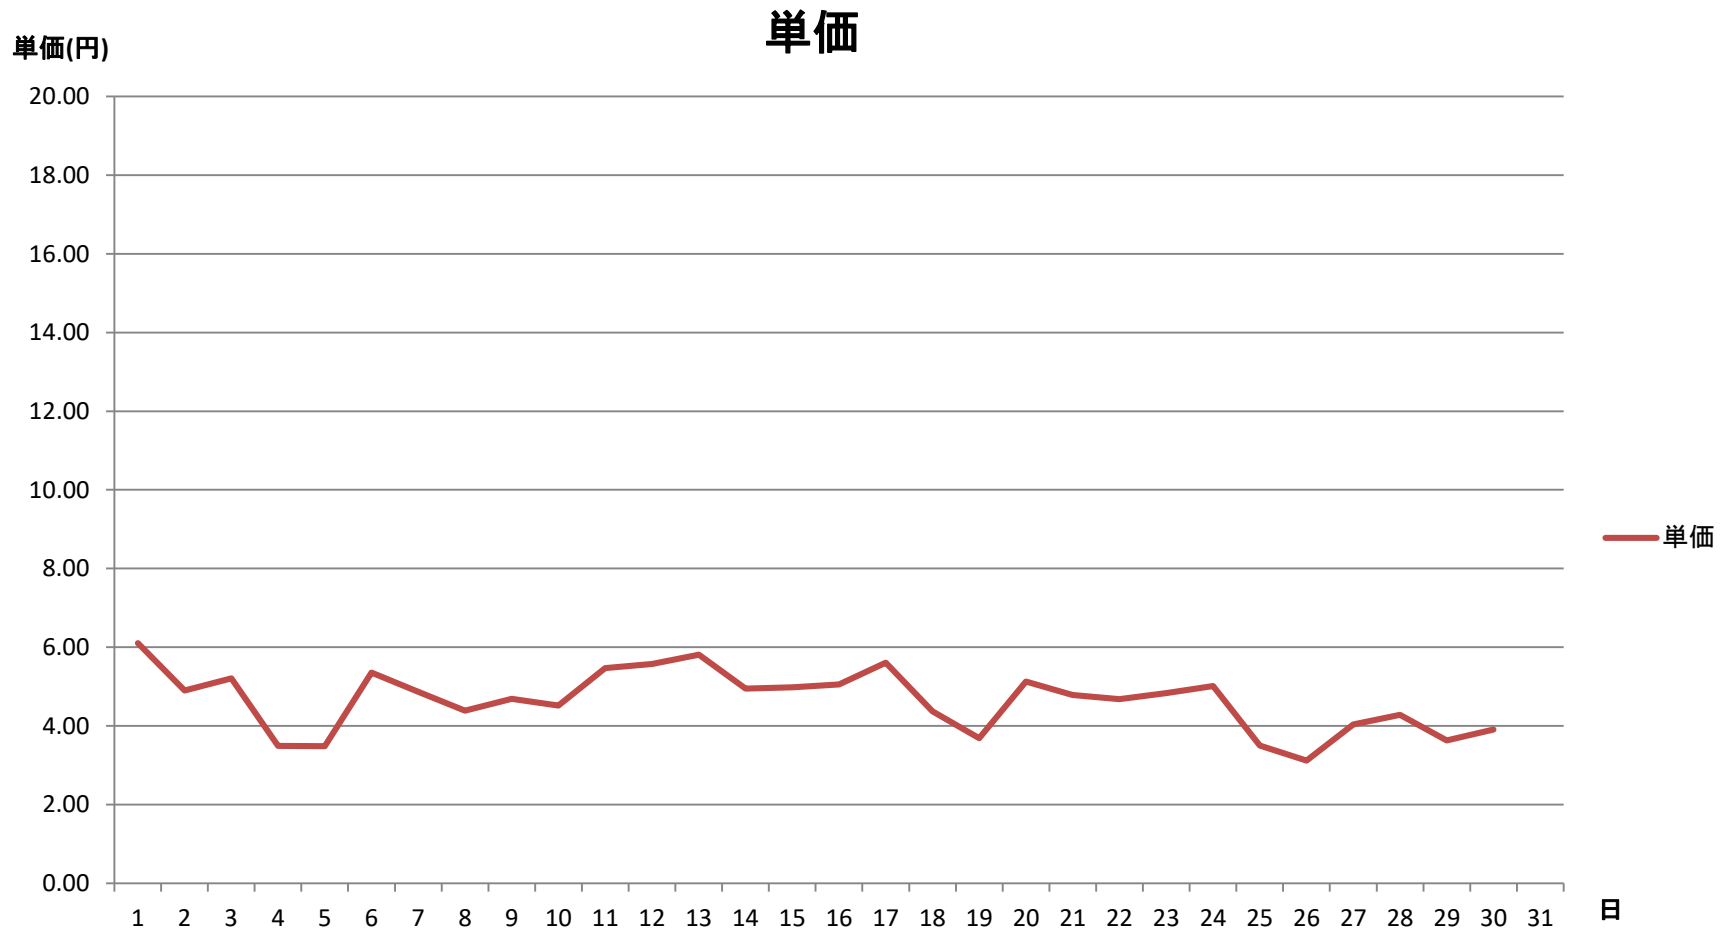

2020年4月度 中部電力エリア単価推移

2020年4月度 中部電力エリア単価表

日付	1	2	3	4	5	6	7	8	9	10	11	12	13	14	15	16	17	18	19	20	21	22	23	24	25	26	27	28	29	30	31	32	33	34	35	36	37	38	39	40	41	42	43	44	45	46	47	48	平均			
	00	01	01	02	02	03	03	04	04	05	05	06	06	07	07	08	08	09	09	10	10	11	11	12	12	13	13	14	14	15	15	16	16	17	17	18	18	19	19	20	20	21	21	22	22	23	23	24				
4/1	4	4	5	4	5	5	5	4	4	4	4	4	5	5	5	5	6	8	11	11	10	10	8	8	5	5	6	7	6	5	5	6	8	8	6	6	7	6	7	6	6	6	5	5	5	4	4	6.10				
4/2	4	4	4	4	4	5	5	5	5	5	5	5	5	5	5	5	5	5	4	3	4	4	4	4	1	1	2	4	4	4	2	4	4	4	5	8	9	9	8	7	8	6	8	6	8	5	6	5	4.90			
4/3	4	4	5	4	4	5	5	6	6	6	7	8	8	5	4	5	5	5	5	4	4	4	4	4	3	3	4	4	4	4	4	4	5	5	8	8	7	8	6	6	6	6	6	5	6	5	6	5	5.21			
4/4	5	5	4	5	5	6	7	7	7	7	7	6	7	4	3	2	2	0	0	0	0	0	0	0	0	0	0	0	0	0	0	2	3	3	4	5	5	5	5	5	5	5	5	5	5	5	4	4	3.49			
4/5	4	5	5	5	4	5	5	5	5	5	5	5	5	4	4	3	2	0	1	0	0	0	0	0	0	0	0	0	0	0	3	3	4	5	5	6	8	6	6	6	6	6	6	5	6	5	5	5	3.48			
4/6	4	4	4	4	4	4	5	5	5	5	5	5	6	5	4	4	4	5	5	5	4	3	3	3	0	0	2	3	4	4	4	5	5	6	9	10	10	10	9	9	9	8	8	7	8	6	7	6	5.35			
4/7	5	4	4	4	5	6	6	6	6	6	6	6	6	5	5	5	5	5	5	5	4	4	4	4	2	1	1	2	2	2	2	4	4	4	4	4	7	8	8	7	6	7	6	6	6	6	7	5	5	4.86		
4/8	5	4	4	4	4	5	5	5	5	5	5	5	6	5	5	5	4	4	4	3	2	3	2	2	0	0	3	3	2	2	2	4	5	5	5	6	7	6	6	6	6	6	6	6	6	7	5	5	5	4.39		
4/9	4	4	4	5	5	5	6	6	7	7	7	6	7	5	5	4	4	4	4	4	3	3	3	2	0	0	2	3	3	3	4	4	4	4	4	4	6	7	6	6	6	6	6	6	5	6	5	5	4	4.69		
4/10	4	4	4	4	4	4	5	4	4	4	5	5	5	5	5	5	5	5	4	4	3	3	3	3	1	1	1	3	2	3	3	4	4	5	5	5	6	6	6	6	6	6	6	6	5	8	5	5	5	4.52		
4/11	5	5	5	5	5	7	7	7	7	7	7	7	7	6	7	5	4	4	4	4	4	3	3	2	2	2	3	4	4	3	4	4	5	5	6	7	7	8	9	8	7	7	8	6	7	5	5	5	5	5.47		
4/12	5	4	4	4	5	5	6	7	7	6	5	5	5	5	4	5	5	5	5	5	5	5	5	5	5	5	5	5	5	4	4	4	4	5	5	7	8	8	8	9	9	7	8	5	5	4	4	4	4	5.57		
4/13	4	4	5	4	4	4	4	4	4	4	4	4	5	5	6	6	6	7	8	8	7	6	8	8	5	5	7	6	6	7	6	7	7	7	5	6	7	8	7	6	7	5	6	5	8	7	4	5	5	5.81		
4/14	5	5	5	5	5	6	6	6	6	6	5	6	6	5	5	6	5	5	4	4	4	4	3	3	1	1	2	3	3	3	3	4	4	5	5	5	5	7	8	6	6	6	6	6	6	8	6	6	6	4.95		
4/15	5	4	4	4	4	5	5	5	5	5	6	6	6	5	5	5	5	5	6	5	4	4	4	4	3	3	4	4	4	4	5	5	5	5	5	5	6	7	7	6	6	6	6	5	6	5	5	5	5	4.98		
4/16	5	4	5	5	5	5	5	5	6	6	6	6	6	5	5	5	4	5	5	5	4	4	4	4	4	3	2	1	3	4	4	4	4	5	5	8	6	6	8	7	6	6	6	6	6	6	6	5	6	5	5.05	
4/17	5	5	5	5	5	5	5	5	5	5	5	5	5	5	5	5	5	6	5	5	5	5	5	5	5	6	5	7	7	7	7	5	7	7	6	5	6	6	8	7	6	6	5	5	5	5	5	5	5	5	5.61	
4/18	5	4	5	5	5	5	6	6	6	5	6	5	5	4	4	4	4	4	4	3	4	3	3	2	1	1	1	1	2	3	3	3	3	4	5	5	6	8	8	6	6	5	5	5	5	5	5	5	4	4.37		
4/19	4	4	4	4	4	4	5	5	5	5	5	4	4	5	4	3	3	1	1	0	0	0	0	0	0	0	0	0	3	3	4	5	5	5	7	7	6	6	7	6	6	6	6	5	5	5	4	4	4	3.69		
4/20	4	4	4	4	4	4	5	5	5	5	5	5	5	6	6	6	5	8	8	8	5	5	5	4	4	3	4	4	4	4	5	5	5	4	5	5	5	6	6	6	6	6	7	6	5	5	6	5	5	5	5.12	
4/21	4	4	4	5	5	5	5	5	5	5	5	5	5	5	5	5	5	5	5	5	5	5	5	5	5	5	5	5	4	3	4	4	4	4	3	4	5	5	5	5	5	5	5	5	5	5	5	5	5	5	4.78	
4/22	4	4	4	4	4	4	5	5	5	5	5	5	5	5	5	5	5	5	5	4	5	4	4	4	2	2	3	4	5	5	4	5	5	5	5	5	5	5	6	5	5	5	5	5	5	5	5	5	5	5	5	4.68
4/23	5	4	4	4	4	4	5	5	5	5	5	5	5	5	4	4	4	5	4	4	4	4	4	4	4	3	3	4	4	4	4	4	5	5	5	5	5	6	7	6	6	6	6	6	6	6	5	6	5	5	4.83	
4/24	5	5	4	4	4	5	5	5	5	5	5	5	5	5	5	5	5	5	5	4	5	4	4	4	4	3	4	4	4	5	5	4	4	5	5	5	6	6	7	6	6	6	6	6	5	5	5	5	5	5	5.02	
4/25	5	5	5	5	5	5	6	6	6	6	6	6	5	5	4	4	3	3	1	2	0	0	0	0	0	0	0	0	0	0	0	2	4	5	5	5	6	6	6	5	5	5	5	5	5	5	5	5	5	5	5	3.50
4/26	4	4	4	4	4	5	5	5	5	5	5	5	4	4	2	1	0	0	0	0	0	0	0	0	0	0	0	0	0	0	2	3	3	4	5	5	6	6	6	6	5	5	6	5	6	5	5	4	4	3.12		
4/27	4	3	4	4	4	4	5	6	5	5	5	5	5	4	4	4	4	4	4	3	2	0	0	0	0	0	0	0	2	3	4	5	5	5	5	5	6	6	6	5	5	5	5	5	5	5	5	5	5	5	4.03	
4/28	5	4	4	4	5	5	5	6	6	6	6	6	5	4	4	3	3	3	1	0	0	0	2	0	0	0	0	2	2	3	3	3	4	5	5	5	6	7	9	9	6	7	7	6	6	6	5	5	5	5	4.28	
4/29	5	5	5	5	5	6	6	6	6	6	6	5	5	5	4	4	3	0	0	0	0	0	0	0	0	0	0	0	0	0	0	3	5	5	5	5	6	6	6	6	6	6	6	6	6	6	6	6	6	6	3.63	
4/30	6	5	5	5	5	6	6	6	6	6	6	6	5	4	4	4	3	2	2	0	0	0	0	0	0	0	0	0	0	0	2	4	4	5	6	6	7	7	6	6	6	6	6	6	6	6	6	6	6	5	3.90	