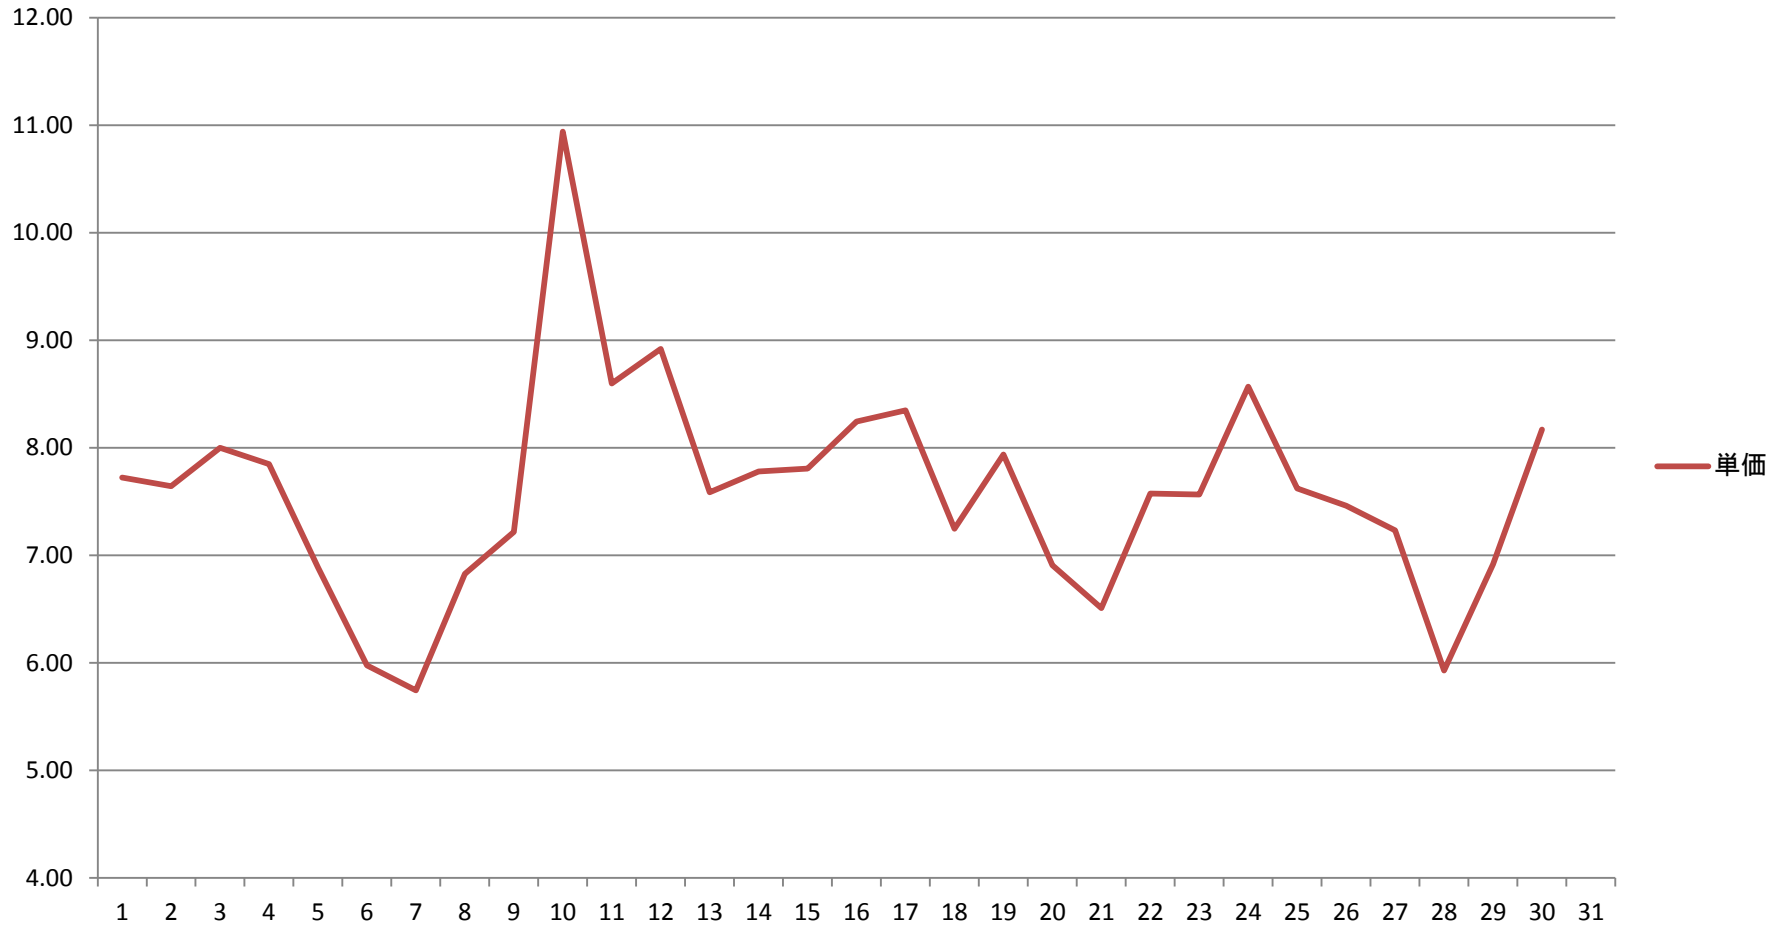

# 2019年4月度 中国電力エリア単価推移

## 単価